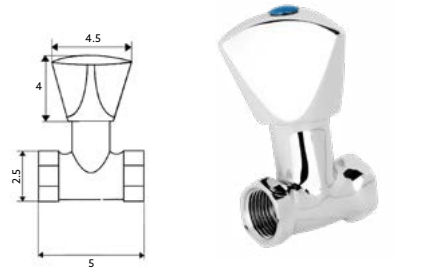

PASSADOR EXTERIOR POLIDO TRICÓRNI

Art.:020325	1/2	€16.85	2 50

Corpo Latão Cromado.