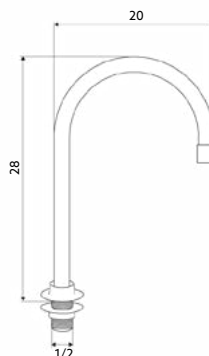

BICA ROTATIVA PARA TORNEIRA PEDAL

Art.:025005 26cm **€18.00**
 Art.:025006 18cm **€17.60**

Corpo Latão Cromado.

BICA SIMPLES PARA TORNEIRA PEDAL

Art.:025007 28cm **€26.75**

Corpo Latão Cromado.

TORNEIRA PEDAL 2 ÁGUAS 2 PEDAIS MONTEIRO