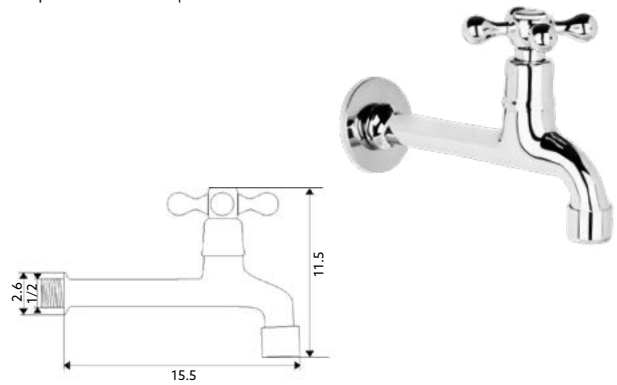

TORNEIRA BANCA 1200

Art.:020210 1/2 Com Perlator **€20.05** 2 40
Art.:020211 1/2 Sem Perlator **€22.36** 2 40
Art.:020224 3/4 Sem Perlator **€23.46** 2 40

Corpo Latão Cromado | Castelo Normal.