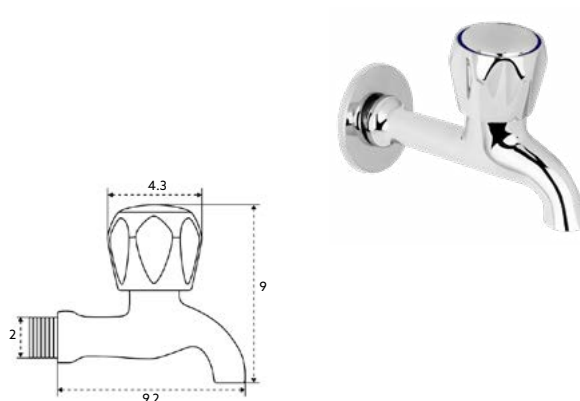

TORNEIRA BANCA CURTA SÓNIA

Art.:020425 1/2 Sem Perlator €14.00 2 40

Corpo Latão Cromado | Castelo Normal.