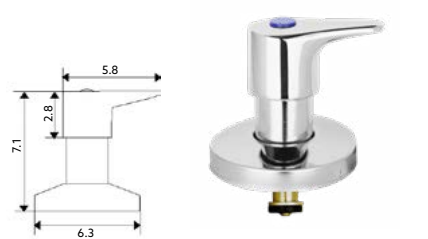

CASTELO PARA TORNEIRA PASSAGEM APOLO

Art.:011220	1/2	€12.20	2 50
Art.:011221	3/4	€13.40	2 50

Corpo Latão Cromado.