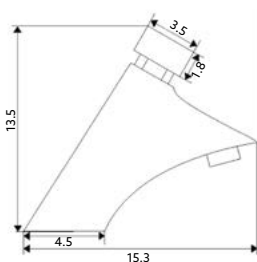

TORNEIRA TEMPORIZADA LAVATÓRIO LUXO

Art.:023002

€35.37 40

Corpo Latão Cromado | Dispensa Água para ± 5 Segundos.

TEMPORIZADOR

Art.:023016

€9.50