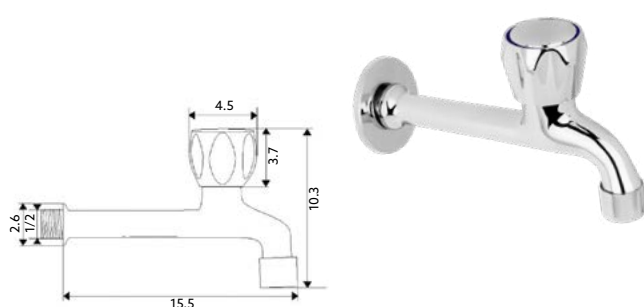

TORNEIRA BANCA GLOBO COM PERLATOR

Art.:020460 1/2 Com Perlator €20.98 2 40

Corpo Latão Cromado | 1/2 com Perlator | Castelo Cerâmico.