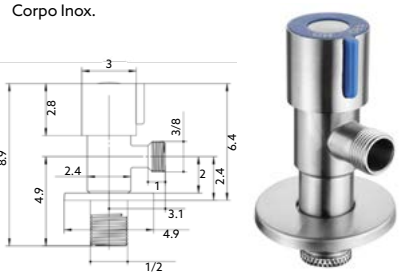

Corpo Inox.

TORNEIRA DE CORTE INOX QUENTE

Art.:010583	1/2x1/2	€4.85	100
Art.:010584	1/2x3/8	€5.05	100

Corpo Inox.

TORNEIRA CORTE INOX AZUL 4 SAÍDAS

Art.:010575	1/2x1/2	€8.77	100
-------------	---------	-------	-----