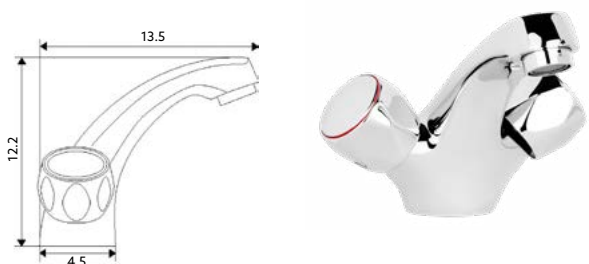

■ MONOBLOCO LAVATÓRIO SÓNIA

Art.:020404 **€48.95** 10

Corpo Latão Cromado | Castelo Normal | Ligação Flexível Aço Inox M10x3/8"x35cm.

■ MONOBLOCO LAVATÓRIO GLOBO

Art.:020454 **€50.95** 10

Corpo Latão Cromado | Castelo Cerâmico | Ligação Flexível Aço Inox M10x3/8"x35cm.