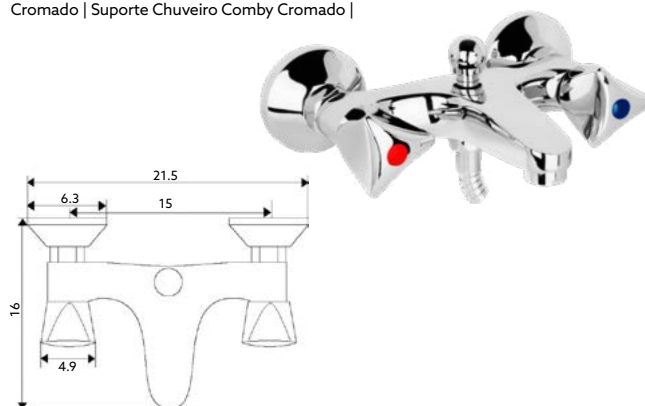

MISTURADORA BANHEIRA ECO TRICÓRNIO

Art.:020302

€57.02 10

Corpo Latão Cromado | Castelo Normal | Ligação Flexível
Latão Cromado 1.5m | Chuveiro Anti-Calcário ABS
Cromado | Suporte Chuveiro Comby Cromado |