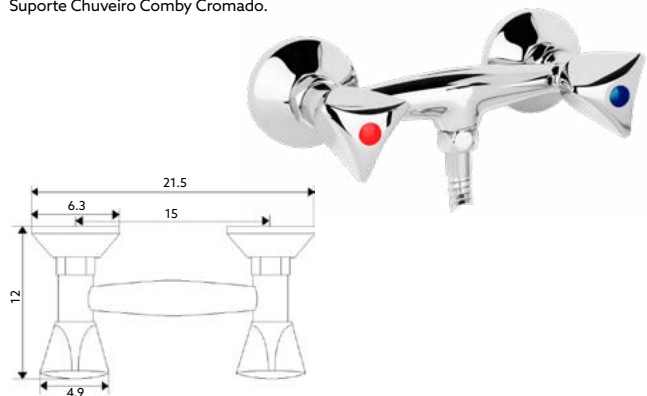

Corpo Latão Cromado | Castelo Normal | Ligação Flexível
Aço Inox M10x3/8"x35cm | Perlator Com Rótula Orientável.

MISTURADORA BANHEIRA LUXO TRICÓRNIO

Art.:020301

€64.09 10

Corpo Latão Cromado | Castelo Normal |
Ligação Flexível Latão Cromado 1.5m |
Chuveiro Anti-Calcário ABS Cromado |
Inversor Banheira/Chuveiro.

MISTURADORA BANHEIRA ECO TRICÓRNIO

Art.:020302

€57.02 10

Corpo Latão Cromado | Castelo Normal | Ligação Flexível
Latão Cromado 1.5m | Chuveiro Anti-Calcário ABS
Cromado | Suporte Chuveiro Comby Cromado |

MISTURADORA BASE CHUVEIRO TRICÓRNIO

Art.:020303

€44.08 10

Corpo Latão Cromado | Castelo Normal | Ligação Flexível Latão
Cromado 1.5m | Chuveiro Anti-Calcário ABS Cromado |
Suporte Chuveiro Comby Cromado.