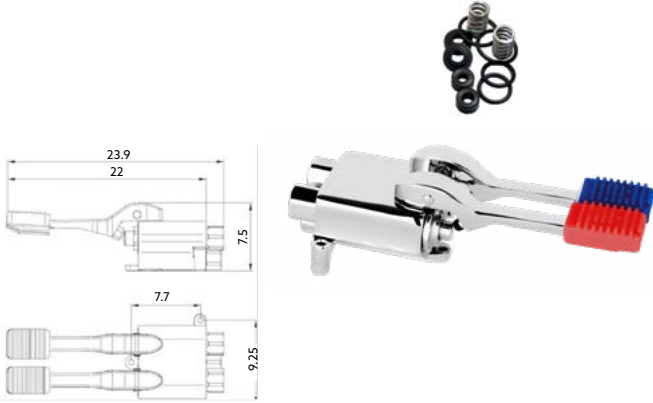

TORNEIRA PEDAL 2 ÁGUAS 2 PEDAIS MONTEIRO

Art.:025101 **€149.29** 20
Art.:025191 Kit Reparação **€4.80**

Corpo Latão Cromado.