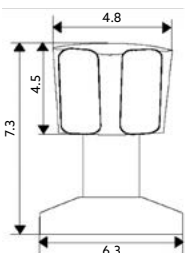

**TORNEIRA PASSAGEM
75N**

Art.:020521 1/2 **€16.95** 2 40

Art.:020522 3/4 **€20.20** 2 40

Corpo Latão Cromado | Castelo Normal.