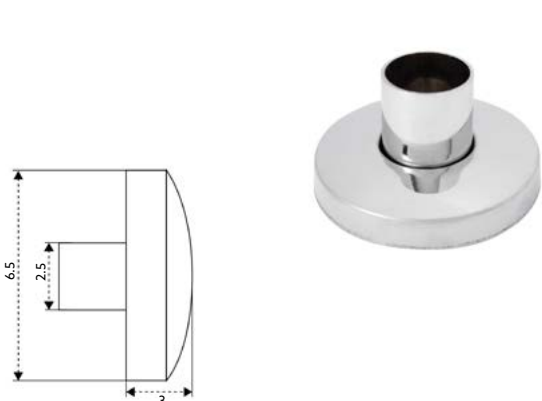

ESPELHO COM TUBO PARA PASSADOR TRICÓRNIOS | SÓNIA | 75N

Art.:DI00030 **€2.08** 2 40

Corpo Latão Cromado.