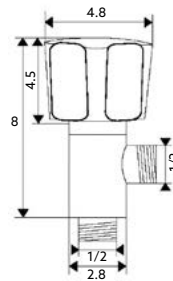

**TORNEIRA ESQUADRIA
75N**

Art.:020518 1/2x3/8 **€12.00** 2 40

Art.:020519 1/2x1/2 **€12.00** 2 40

Art.:020520 1/2x3/4 **€12.00** 2 40

Corpo Latão Cromado | Castelo Normal.