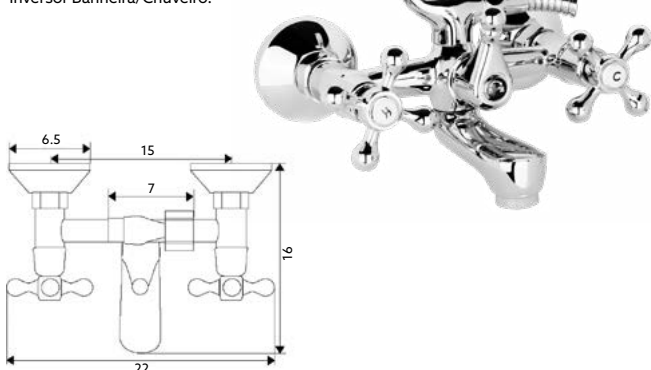

MISTURADORA BANHEIRA LUXO 1200

Art.:020201

€65.00 10

Corpo Latão Cromado | Castelo Normal |
Ligação Flexível Latão Cromado 1.50m |
Chuveiro Anti-Calcário ABS Cromado |
Inversor Banheira/Chuveiro.