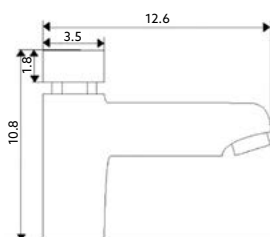

TORNEIRA TEMPORIZADA CILINDRICA

Art.:023001

€35.37 20

Corpo Latão Cromado | Dispensa Água para ± 5 Segundos.

TEMPORIZADOR

Art.:023016

€9.50