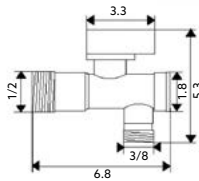

TORNEIRA CORTE COM FILTRO LONGA COM MANÍPULO METAL

Art.:022006	1/2x3/8	€4.25	120
Art.:022007	1/2x1/2	€4.35	120
Art.:022008	1/2x3/4	€4.52	120

Corpo Latão Cromado.