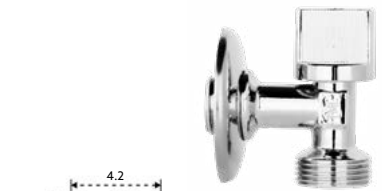

TORNEIRA CORTE CURTA 94 TML

Art.:022512	1/2x3/8	€2.98	100
Art.:022511	1/2x1/2	€3.02	100
Art.:022510	1/2x3/4	€3.05	100

Corpo Latão Cromado.