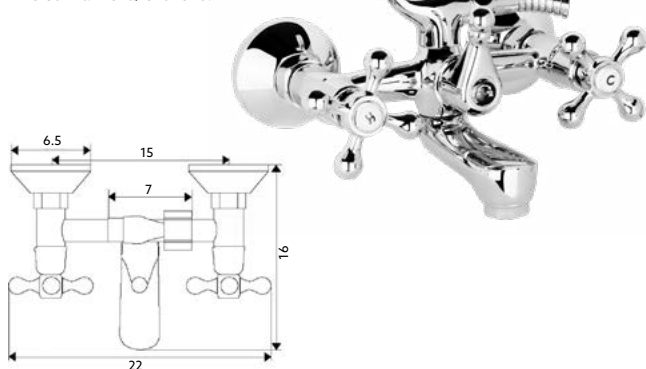

MONOBLOCO LAVATÓRIO TREVO

Art.:020103

€60.86

Corpo Latão Cromado | Castelo Cerâmico |
Ligação Flexível Aço Inox M10x3/8"x35cm.

MONOBLOCO BIDÉ TREVO

Art.:020104

€60.86

Corpo Latão Cromado | Castelo Cerâmico | Ligação Flexível Aço Inox
M10x3/8"x35cm | Perlator Com Rótula Orientável.

MISTURADORA BANHEIRA TREVO

Art.:020101

€67.17

Corpo Latão Cromado | Castelo Cerâmico |
Ligação Flexível Latão Cromado 1.50m |
Chuveiro Anti-Calcário ABS Cromado |
Inversor Banheira/Chuveiro.

MISTURADORA BASE CHUVEIRO TREVO