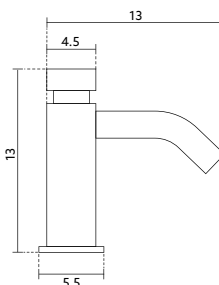

TORNEIRA TEMPORIZADA LAVATÓRIO DUPLA COM REGULAÇÃO DE TEMPO E TEMPERATURA

Art.:023063

€82.56 20

Corpo Latão Cromado | Dispensa Água para ± 5 Segundos.

TEMPORIZADOR

Art.:023064

€16.20

TEMPORIZADOR

Art.:023065

€34.74