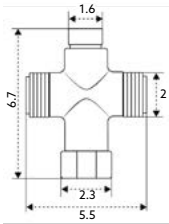

Corpo Latão Cromado | Dispensa Água Para ± 5 Segundos.

VÁLVULA PRÉ-MISTURADORA MONTEIRO

Art.:023025 **€21.00** 40

Corpo Latão Cromado.

Monteiro

PASSADOR TEMPORIZADO EXTERIOR IDRAL

Art.:023012 **€97.25** 10

Corpo Latão Cromado | Dispensa Água para ± 15 Segundos.