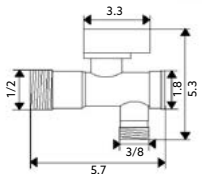

TORNEIRA CORTE COM FILTRO PEQUENA TML

Art.:022101	1/2x3/8	€3.13	150
Art.:022102	1/2x1/2	€3.20	150
Art.:022103	1/2x3/4	€3.36	150

Corpo Latão Cromado.