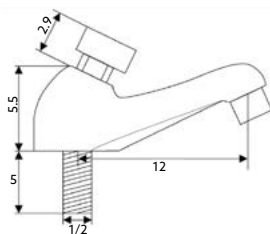

TORNEIRA TEMPORIZADA LAVATÓRIO

Art.:023018

€33.30 40

Corpo Latão Cromado | Dispensa Água para ± 5 Segundos.

TEMPORIZADOR

Art.:023016

€9.50