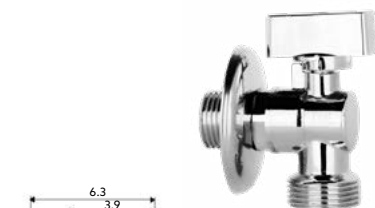

TORNEIRA CORTE MÁQUINA LAVAR TML

Art.:022501	1/2x3/4	€3.90	100

Corpo Latão Cromado.