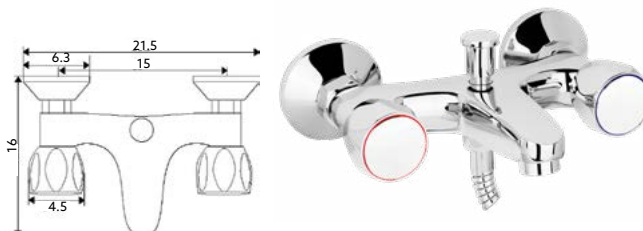

■ MISTURADORA BANHEIRA ECO GLOBO

Art.:020452 **€59.02** 10

Corpo Latão Cromado | Castelo Cerâmico | Ligação Flexível Latão Cromado 1.50m | Chuveiro Anti-Calcário ABS Cromado | Suporte Chuveiro Comby Cromado | Inversor Banheira/Chuveiro.