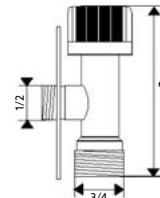

Corpo Latão Cromado.

TORNEIRA ARCO L-86

Art.:021601 1/2x3/4 €8.55

100

Corpo Latão Cromado.

TORNEIRA ARCO A80 TWIN

Art.:021103 1/2x3/8x3/8 €18.68

42