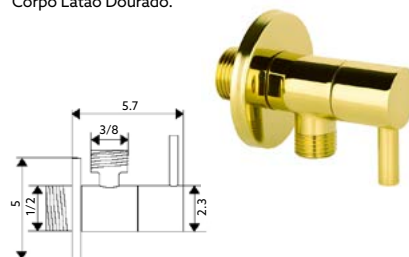

TORNEIRA DE CORTE ALL GOLDEN

Art.:010678	1/2x1/2	€10.99	100
Art.:010679	1/2x3/8	€10.91	100

Corpo Latão Dourado.