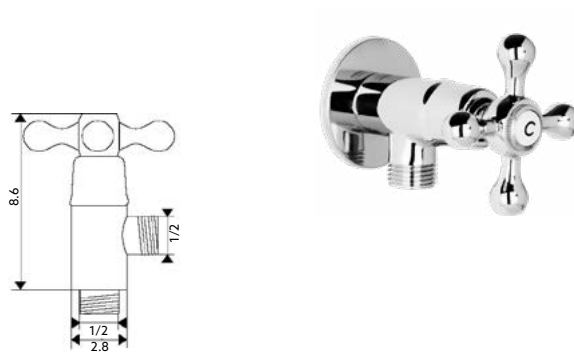

TORNEIRA ESQUADRIA 1200

Art.:020217 1/2x3/8 **€12.50** 2 40
Art.:020218 1/2x1/2 **€12.50** 2 40
Art.:020219 1/2x3/4 **€12.50** 2 40

Corpo Latão Cromado | Castelo Normal.