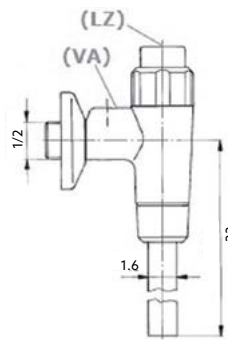

FLUXÓMETRO 1/2 PARA URINOL

Art.:023104

€158.96

Acionado Por Botão de Pressão (Metal Cromado) | Pressão de 0,5 Bar (min) a 5,0 Bar (max) | Volume de Descarga 2 - 4 Litros (DIN EN 12541) | Tempo de Descarga Aproximadamente 6 Seg. a 2 Bar, Pré-Fixado, Tempo de Ajustamento Individual, Possível Manualmente, de 2 a 8 Seg.