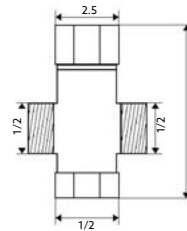

idral

TEMPORIZADOR

Art.:023020 **€39.02**

VÁLVULA PRÉ-MISTURADORA IDRAL

Art.:023010 **€45.26** 15

Corpo Latão Cromado.

idral

PASSADOR TEMPORIZADO INTERIOR MONTEIRO