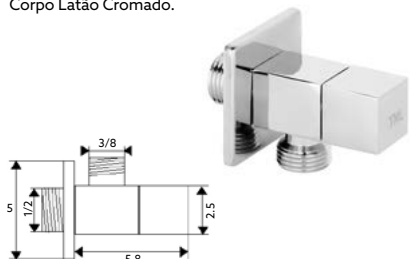

TORNEIRA ESQUADRIA QUADRADO CROMADA

Art.:010107	1/2x3/8	€8.57	100
Art.:010108	1/2x1/2	€8.50	100

Corpo Latão Cromado.