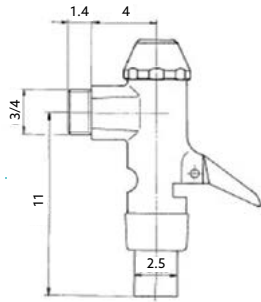

FLUXÓMETRO 3/4 PARA WC 828

Art.:023101

€133.40

Acionado Por Alavanca (Metal Cromado) | Pressão de 1,2 Bar (min) a 5,0 Bar (max) | Pressão de 1,2 Bar (min) a 5,0 Bar (max) | Volume de Descarga Cerca de 2-7 Litros e Regulação Manual do Volume da Descarga | Duração da Descarga Cerca de 6 Seg. a 2 Bar Pré-Fixado, Ajuste de Tempo Manual de 1 - 8 Seg. | Ligaçao de 3/4" (DN20) | Tubo de Saída de Diâmetro 28mm.

BENKI/ER

FLUXÓMETRO 3/4 PARA WC 845

Art.:023102

€119.40

Acionado Por Alavanca (Metal Cromado) | Pressão de 1,2 Bar (min) a 5,0 Bar (max) | Regulação Automática do Tempo e Volume da Descarga | Duração da Descarga Cerca de 6 Seg. | Volume da Descarga Cerca de 6L | Ligaçao de 3/4" (DN20) | Tubo de Saída de Diâmetro 28mm.