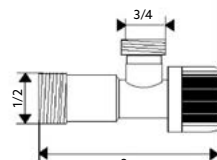

TORNEIRA ARCO L-94

Art.:021401 1/2x3/4 €7.52

100

Corpo Latão Cromado.