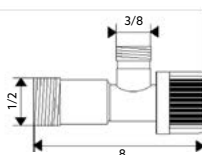

TORNEIRA CORTE ANTI-CALCÁRIO CROMO

Art.:022361	1/2x3/8	€2.50	2 200
Art.:022362	1/2x1/2	€2.55	2 200
Art.:022363	1/2x3/4	€2.84	2 200

Com Manípulo de Metal | Corpo Latão Cromado.