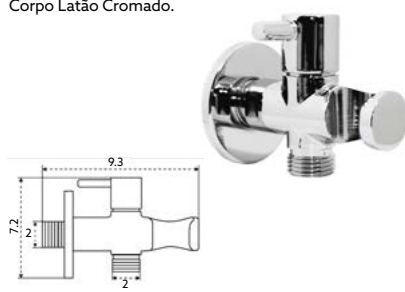

TORNEIRA CORTE COM SUPORTE FRONTAL TML

Art.:022922	1/2x1/2	€12.67	50

Corpo Latão Cromado.