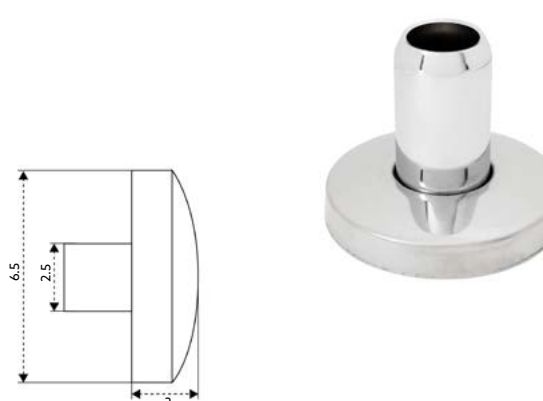

ESPELHO COM TUBO PARA PASSADOR 1200

Art.:DI00029 **€4.90** 2 40

Corpo Latão Cromado.