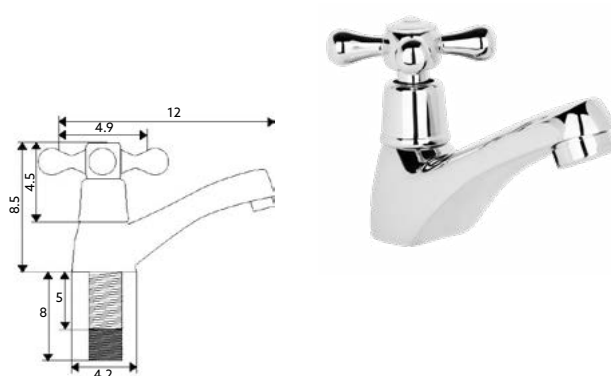

TORNEIRA COLUNA TREVO

Art.:020108 Canhão Normal **€23.24** 2 40
Art.:020109 Canhão Comprido **€24.03** 2 40

Corpo Latão Cromado | Castelo Cerâmico.