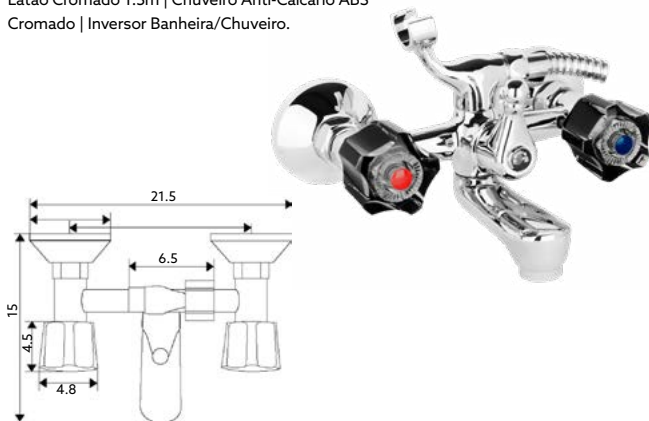

**MISTURADORA BANHEIRA LUXO
75N**

Art.:020501

€64.09 10

Corpo Latão Cromado | Castelo Normal | Ligação Flexível
Latão Cromado 1.5m | Chuveiro Anti-Calcário ABS
Cromado | Inversor Banheira/Chuveiro.