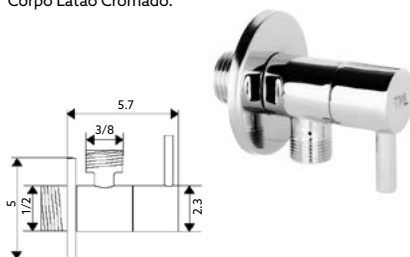

TORNEIRA ESQUADRIA MARTA

Art.:010508	1/2x3/8	€6.47	100
Art.:010509	1/2x1/2	€6.53	100

Corpo Latão Cromado.