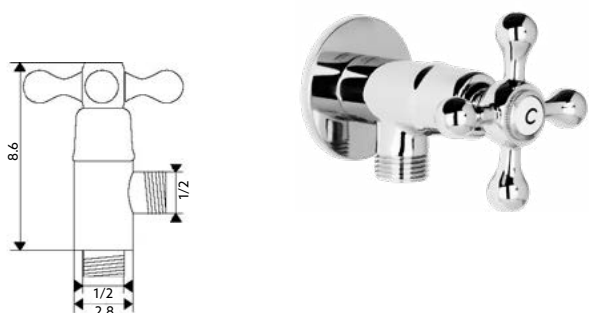

TORNEIRA ESQUADRIA TREVO

Art.:020112 1/2x3/8 **€13.50** 2 40
Art.:020113 1/2x1/2 **€13.50** 2 40
Art.:020114 1/2x3/4 **€13.50** 2 40

Corpo Latão Cromado | Castelo Cerâmico.