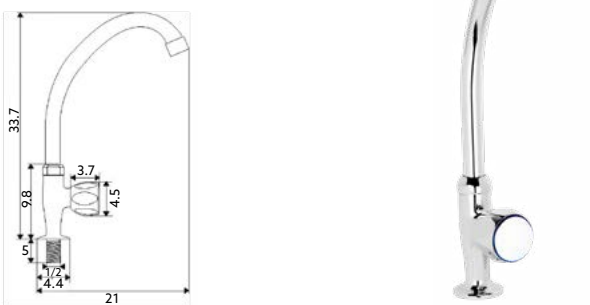

TORNEIRA BALCÃO SÓNIA

Art.:020408 €28.33 2 20

Corpo Latão Cromado | Castelo Normal | Bica Giratória.

TORNEIRA BALCÃO GLOBO

Art.:020458 €30.33 2 20

Corpo Latão Cromado | Castelo Cerâmico | Bica Giratória.

TORNEIRA ESQUADRIA COM BICA SÓNIA