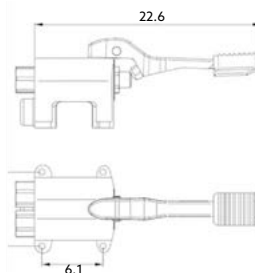

TORNEIRA PEDAL 2 ÁGUAS 1 PEDAL IDRAL

Art.:025002 **€267.97** 15
Art.:025091 Kit Reparação **€7.49**

Corpo Latão Cromado.