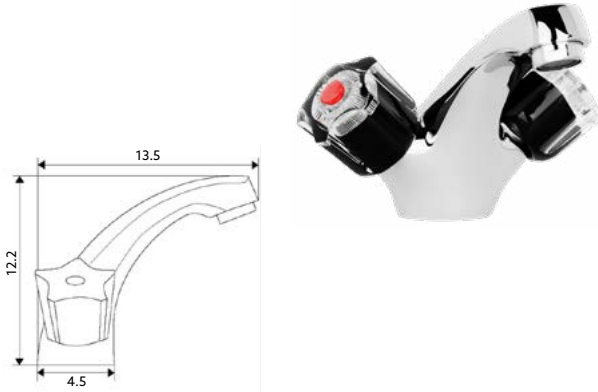

Corpo Latão Cromado | Castelo Normal.

**MONOBLOCO LAVATÓRIO
75N**

Art.:020504

€48.95 10

Corpo Latão Cromado | Castelo Normal |
Ligação Flexível Aço Inox M10x3/8"x35cm.**MONOBLOCO BIDÉ
75N**

Art.:020505

€48.95 10