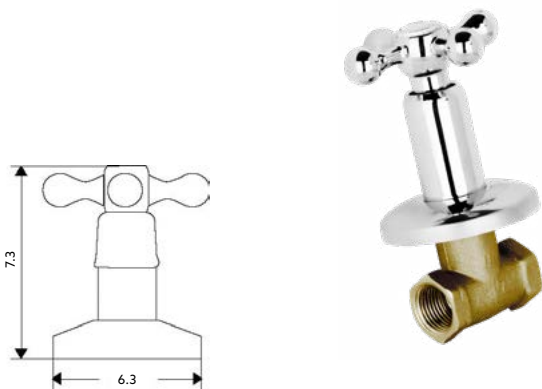

TORNEIRA PASSAGEM COMPLETA 1200

Art.:020220 1/2 **€17.66** 2 40
Art.:020221 3/4 **€20.25** 2 40

Corpo Latão Cromado | Castelo Normal.