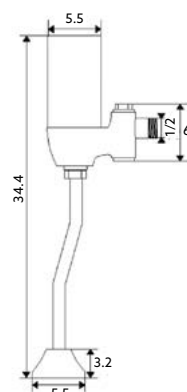

TORNEIRA FOTOELÉTRICA URINOL LUXO

Art.:024004

€127.27

Corpo Latão Cromado | Pilhas Interiores AA Incluídas.