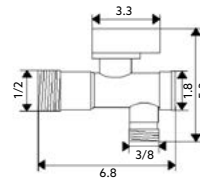

TORNEIRA CORTE COM FILTRO GRANDE

Art.:022011	1/2x3/8	€3.42	120
Art.:022012	1/2x1/2	€3.45	120
Art.:022013	1/2x3/4	€3.61	120

Corpo Latão Cromado.