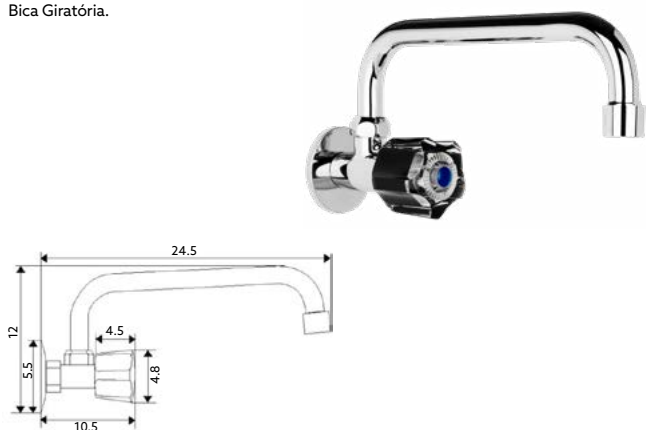

TORNEIRA BALCÃO 75N

Art.:020508

€28.33 2 20

Corpo Latão Cromado | Castelo Normal | Bica Giratória.

TORNEIRA ESQUADRIA COM BICA 75N

Art.:020509

€21.46 2 20

Corpo Latão Cromado | Castelo Normal | Bica Giratória.