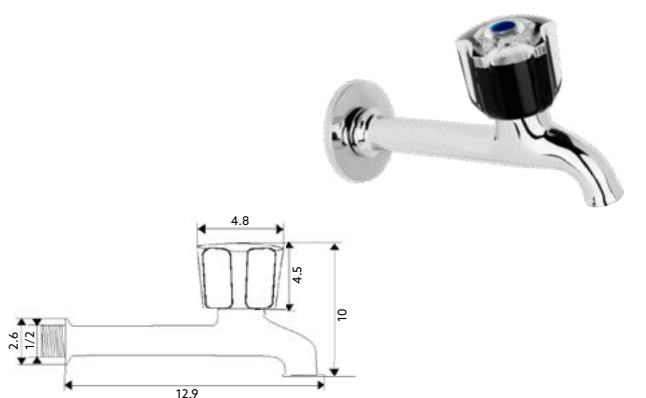

TORNEIRA BANCA 75N SEM PERLATOR

Art.:020511

1/2 Sem Perlator

€22.27 2 40

Art.:020512

3/4 Sem Perlator

€23.06 2 40

Corpo Latão Cromado | Castelo Normal.