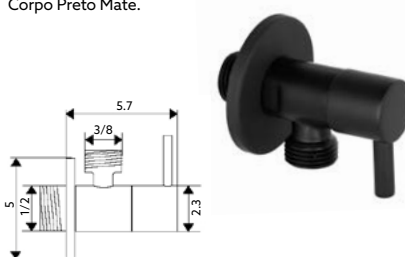

TORNEIRA ESQUADRIA SCALA PRETA

Art.:012071	1/2x1/2	€9.70	100
Art.:012072	1/2x3/8	€9.63	100

Corpo Preto Mate.