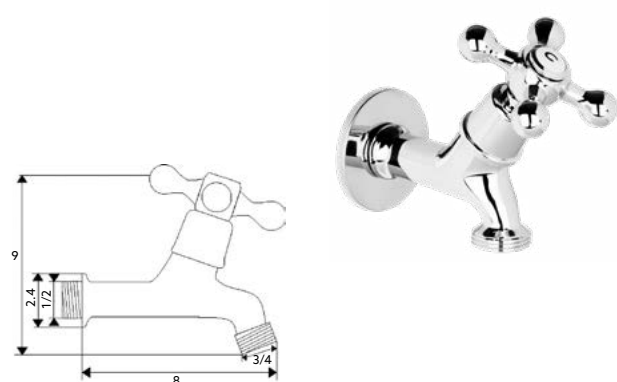

Art.:020212 Canhão Normal **€21.12** 2 40  
 Art.:020213 Canhão Comprido **€21.96** 2 40

Corpo Latão Cromado | Castelo Normal.

TORNEIRA MÁQUINA LAVAR SIMPLES 1200

Art.:020214 **€14.08** 2 40  

Corpo Latão Cromado | Castelo Normal.