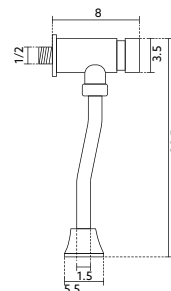

TORNEIRA TEMPORIZADA URINOL COM REGULAÇÃO DE TEMPO

Art.:023062

€29.48 40

Corpo Latão Cromado | Dispensa Água para ± 5 Segundos.

TEMPORIZADOR

Art.:023064

€16.20