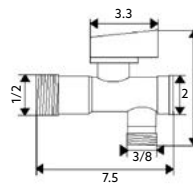

TORNEIRA ARCO MINI-FILTRO

Art.:021301 1/2x3/8 €8.71

44

Art.:021302 1/2x1/2 €8.71

44

Corpo Latão Cromado.