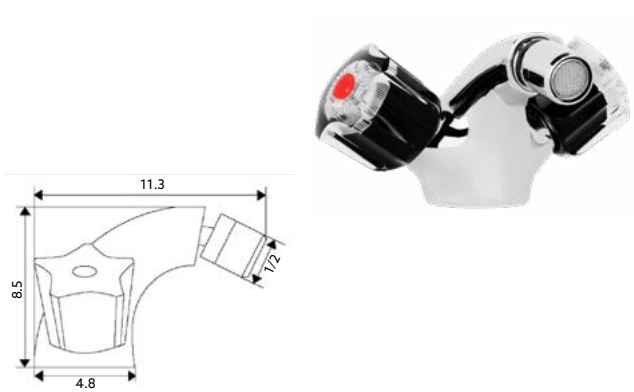

Corpo Latão Cromado | Castelo Normal | Ligação Flexível Aço Inox
M10x3/8"x35cm | Perlator Com Rótula Orientável.**MISTURADORA BANHEIRA LUXO
75N**

Art.:020501

€64.09 10

Corpo Latão Cromado | Castelo Normal | Ligação Flexível
Latão Cromado 1.5m | Chuveiro Anti-Calcário ABS
Cromado | Inversor Banheira/Chuveiro.**MISTURADORA BANHEIRA ECO
75N**