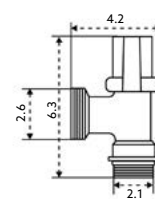

TORNEIRA CORTE CURTA 94 TML

Art.:022512	1/2x3/8	€2.98	100
Art.:022511	1/2x1/2	€3.02	100
Art.:022510	1/2x3/4	€3.05	100

Corpo Latão Cromado.