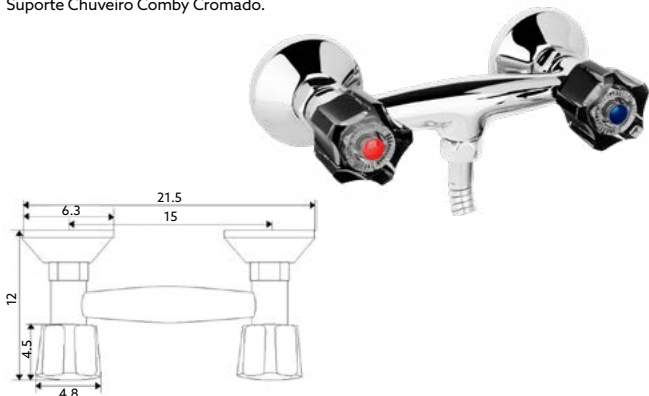

**MISTURADORA BASE CHUVEIRO
75N**

Art.:020503

€44.08 10

Corpo Latão Cromado | Castelo Normal | Ligação Flexível Latão
Cromado 1.5m | Chuveiro Anti-Calcário ABS Cromado |
Suporte Chuveiro Comby Cromado.