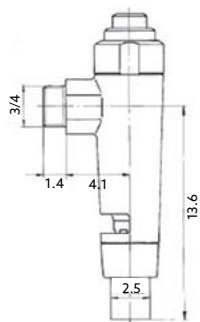

FLUXÓMETRO 3/4 PARA WC 828

Art.:023101

€133.40

Acionado Por Alavanca (Metal Cromado) | Pressão de 1,2 Bar (min) a 5,0 Bar (max) | Pressão de 1,2 Bar (min) a 5,0 Bar (max) | Volume de Descarga Cerca de 2-7 Litros e Regulação Manual do Volume da Descarga | Duração da Descarga Cerca de 6 Seg. a 2 Bar Pré-Fixado, Ajuste de Tempo Manual de 1 - 8 Seg. | Ligaçao de 3/4" (DN20) | Tubo de Saída de Diâmetro 28mm.

BENKI/ER

FLUXÓMETRO 3/4 PARA WC 845

Art.:023102

€119.40

Acionado Por Alavanca (Metal Cromado) | Pressão de 1,2 Bar (min) a 5,0 Bar (max) | Regulação Automática do Tempo e Volume da Descarga | Duração da Descarga Cerca de 6 Seg. | Volume da Descarga Cerca de 6L | Ligaçao de 3/4" (DN20) | Tubo de Saída de Diâmetro 28mm.

BENKI/ER

FLUXÓMETRO 3/4 PARA WC 880

Art.:023103

€146.87

Acionado Por Botão de Pressão Com 2 Descargas (Metal Cromado) | Pressão de 1,2 Bar (min) a 5,0 Bar (max) | Classe Acústica II (max. 4 Bar de Pressão) | Descargas de 3 e 6 Litros DIN EN 12541 | Controlo Automático do Tempo de Descarga e Volume de Água | Ligaçao de 3/4" | Tubo de Saída de Diâmetro 28mm.

BENKI/ER

FLUXÓMETRO 1/2 PARA URINOL

Art.:023104

€158.96

Acionado Por Botão de Pressão (Metal Cromado) | Pressão de 0,5 Bar (min) a 5,0 Bar (max) | Volume de Descarga 2 - 4 Litros (DIN EN 12541) | Tempo de Descarga Aproximadamente 6 Seg. a 2 Bar, Pré-Fixado, Tempo de Ajustamento Individual, Possível Manualmente, de 2 a 8 Seg.

BENKI/ER

TUBO PARA FLUXÓMETRO

Art.:216404	Em L 80cmx15cmx28mm	€45.11	35
Art.:216402	Em L 80cmx20cmx32mm	€45.11	35
Art.:216403	Espelho para fluxómetro	€5.87	35

Latão Cromado.

TUBO PARA FLUXÓMETRO

Art.:216401	Pesc. Cavallo 60cm x15cmx32mm	€51.43	30
Art.:216405	Pesc. Cavallo 60cmx15cmx28mm	€51.43	30

Latão Cromado.