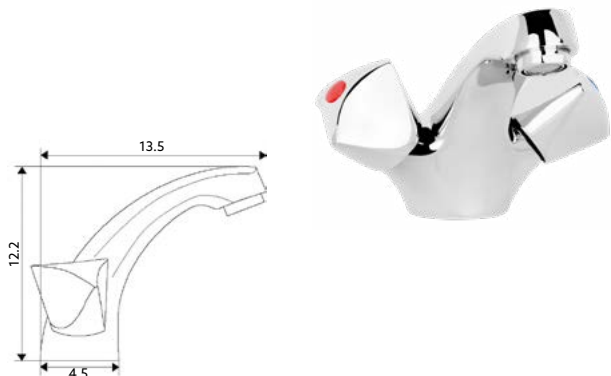

MONOBLOCO LAVATÓRIO TRICÓRNIO

Art.:020304

€48.95 10

Corpo Latão Cromado | Castelo Normal |
Ligação Flexível Aço Inox M10x3/8"x35cm.