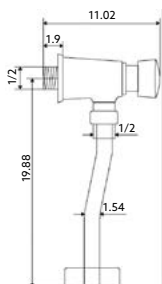

TORNEIRA TEMPORIZADA URINOL LUXO

Art.:023004

€25.55 40

Corpo Latão Cromado | Dispensa Água para ± 5 Segundos.

TEMPORIZADOR

Art.:023024

€14.12