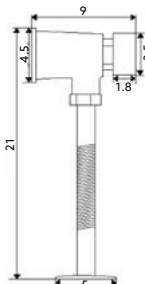

TORNEIRA TEMPORIZADA URINOL

Art.:023005

€24.72 40

Corpo Latão Cromado | Dispensa Água para ± 5 Segundos.

TEMPORIZADOR

Art.:023016

€9.50