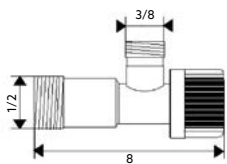

TORNEIRA ARCO A80

Art.:021101 1/2x3/8 €7.53

100

Art.:021102 1/2x1/2 €7.94

100

Corpo Latão Cromado.