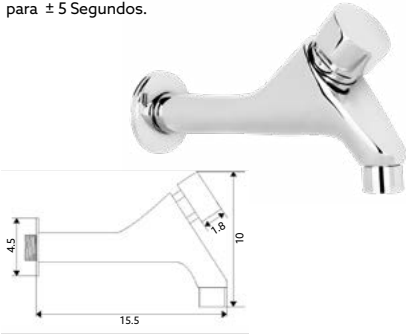

TORNEIRA TEMPORIZADA BANCA

Art.:023006 **€23.65** 40

Corpo Latão Cromado | Dispensa Água para ± 5 Segundos.