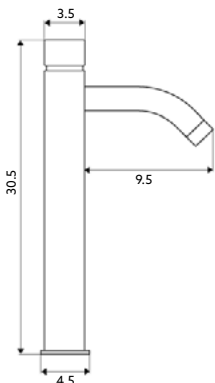

TORNEIRA TEMPORIZADA CILINDRICA ALTA

Art.:023051

€61.40 10

Corpo Latão Cromado | Dispensa Água para ± 5 Segundos.