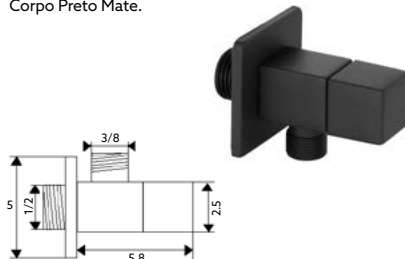

TORNEIRA ESQUADRIA QUADRADO PRETA

Art.:010121	1/2x3/8	€11.58	100
Art.:010122	1/2x1/2	€11.51	100

Corpo Preto Mate.