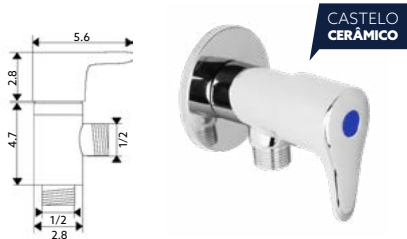

Castelo Normal | Corpo Latão Cromado.

TORNEIRA ESQUADRIA APOLO

Art.:011218	1/2x1/2	€11.90	100
Art.:011219	1/2x3/8	€11.90	100

Castelo Cerâmico | Corpo Latão Cromado.

CASTELO PARA TORNEIRA PASSAGEM APOLO

Art.:011220	1/2	€12.20	2 50
Art.:011221	3/4	€13.40	2 50