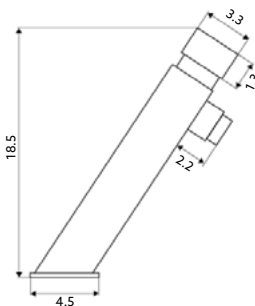

TORNEIRA TEMPORIZADA COLUNA 45°

Art.:023052

€34.39 20

Corpo Latão Cromado | Dispensa Água para ± 5 Segundos.