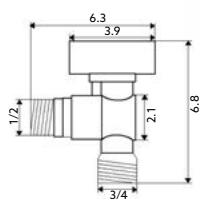

TORNEIRA CORTE MÁQUINA LAVAR TML

Art.:022501	1/2x3/4	€3.90	100

Corpo Latão Cromado.