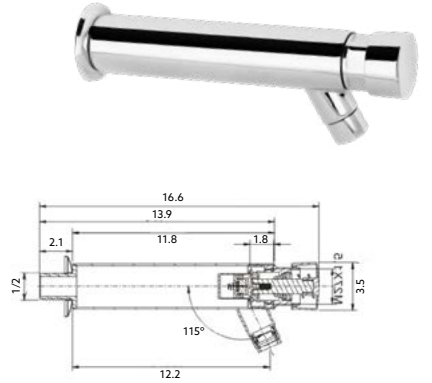

TORNEIRA TEMPORIZADA BANCA LUXO PEQUENA

Art.:023028 **€28.00** 40

Corpo Latão Cromado | Espelho Ø4.6cm | Dispensa Água para ± 5 Segundos.