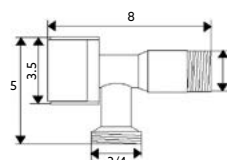

TORNEIRA ARCO L-85

Art.:021501 1/2x3/4 €8.41

60

Corpo Latão Cromado.