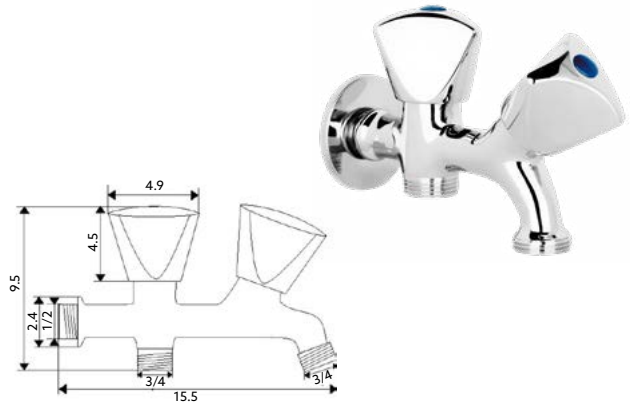

TORNEIRA MÁQUINA LAVAR DUPLA TRICÓRNIO

Art.:020316 Rosca/Rosca €26.35 2 40

Corpo Latão Cromado | Castelo Normal.