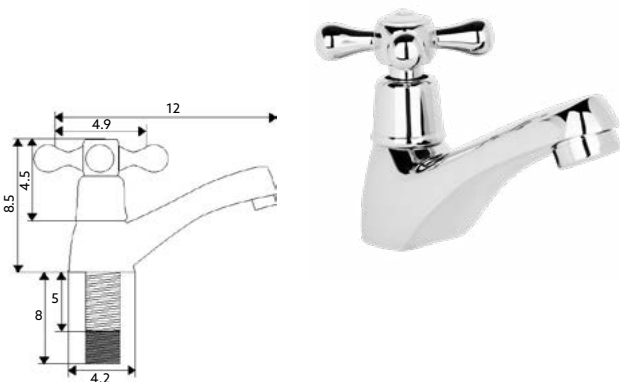

TORNEIRA COLUNA 1200

Art.:020212 Canhão Normal **€21.12** 2 40
Art.:020213 Canhão Comprido **€21.96** 2 40

Corpo Latão Cromado | Castelo Normal.