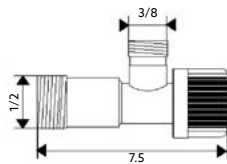

TORNEIRA ARCO DELTA

Art.:021201 1/2x3/8 €4.14

80

Art.:021202 1/2x1/2 €4.30

80

Corpo Latão Cromado.