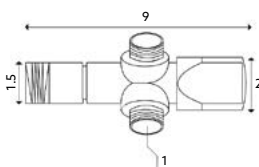

TORNEIRA ARCO A80 TWIN

Art.:021103 1/2x3/8x3/8 €18.68

42

Corpo Latão Cromado.