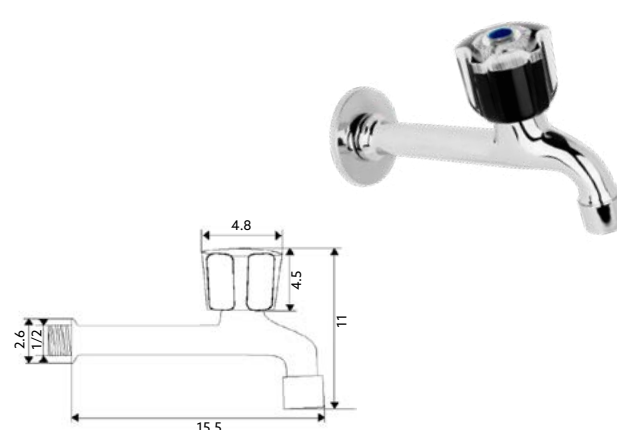

TORNEIRA BANCA 75N COM PERLATOR

Art.:020510

1/2 Com Perlator €19.99 2 40

Corpo Latão Cromado | Castelo Normal.