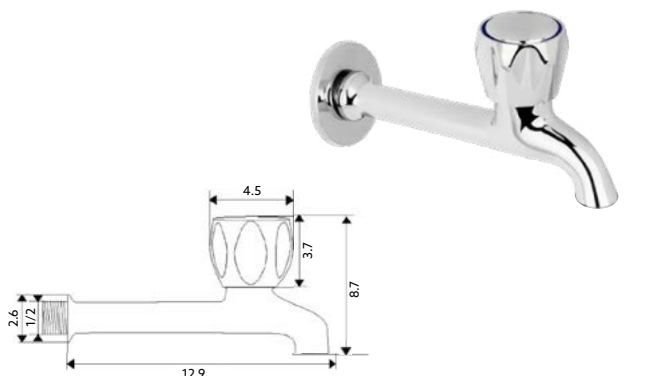

TORNEIRA BANCA SÓNIA SEM PERLATOR

Art.:020411 1/2 Sem Perlator €22.27 2 40

Art.:020412 3/4 Sem Perlator €23.06 2 40

Corpo Latão Cromado | Castelo Normal.