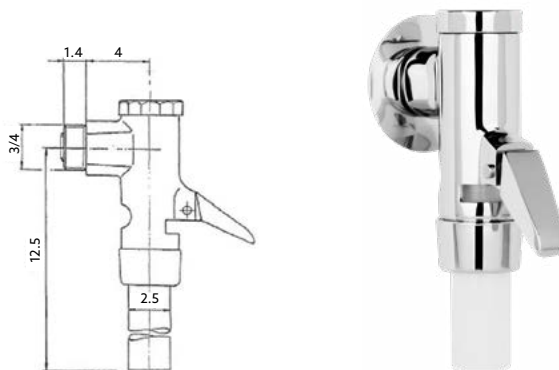

FLUXÓMETRO SANITA MONTEIRO COM PATILHA

Art.:023045 3/4 **€66.86** 40

Corpo Latão Cromado | Dispensa Água Para ± 62 Segundos ± 1,5 Litros | Tubo de Saída de Diâmetro 28mm.