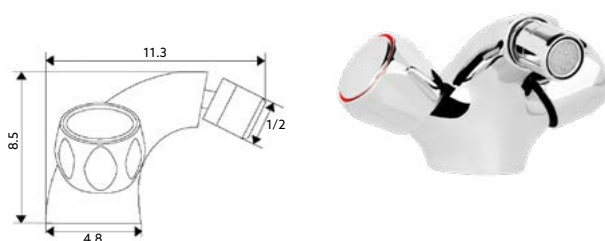

■ MONOBLOCO BIDÉ GLOBO

Art.:020455 **€50.95** 10

Corpo Latão Cromado | Castelo Cerâmico | Ligação Flexível Aço Inox M10x3/8"x35cm | Perlator Com Rótula Orientável.