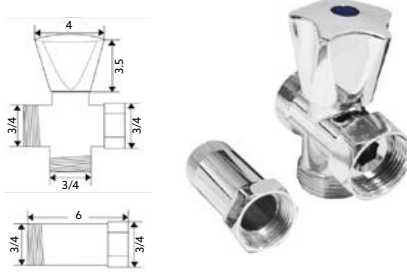

TORNEIRA SANGRIA TML

Art.:022801	3/4	€11.58	50

Corpo Latão Cromado.