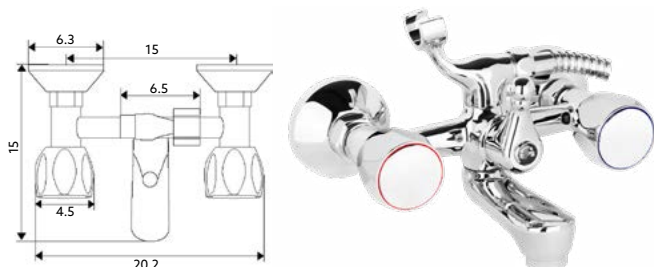

■ MISTURADORA BANHEIRA LUXO GLOBO

Art.:020451 **€66.09** 10

Corpo Latão Cromado | Castelo Cerâmico | Ligação Flexível Latão Cromado 1.50m | Chuveiro Anti-Calcário ABS Cromado | Inversor Banheira/Chuveiro.