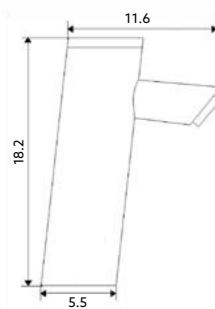

TORNEIRA FOTOELÉTRICA 1 ÁGUA

Art.:024002

€140.35

Corpo Latão Cromado | Pilhas Interiores AA Incluídas.