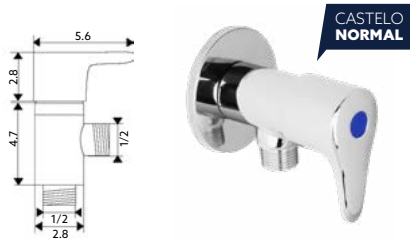

Castelo Normal | Corpo Latão Cromado.

TORNEIRA ESQUADRIA APOLO

Art.:011218	1/2x1/2	€11.90	100
Art.:011219	1/2x3/8	€11.90	100

Castelo Cerâmico | Corpo Latão Cromado.

CASTELO PARA TORNEIRA PASSAGEM APOLO

Art.:011220	1/2	€12.20	2 50
Art.:011221	3/4	€13.40	2 50