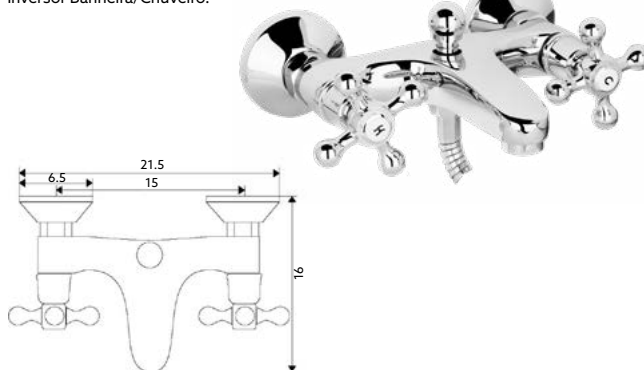

Corpo Latão Cromado | Castelo Normal |
Ligação Flexível Latão Cromado 1.50m |
Chuveiro Anti-Calcário ABS Cromado |
Inversor Banheira/Chuveiro.

MISTURADORA BANHEIRA ECO 1200

Art.:020202

€57.25 10

Corpo Latão Cromado | Castelo Normal | Ligação Flexível
Latão Cromado 1.5m | Chuveiro Anti-Calcário ABS Cromado |
Suporte Chuveiro Comby ABS Cromado |
Inversor Banheira/Chuveiro.