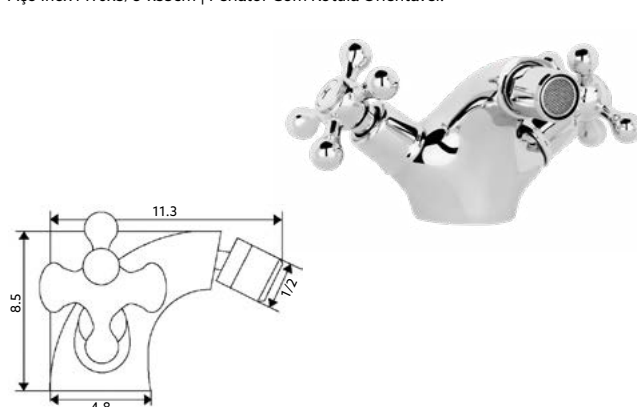

MONOBLOCO BIDÉ 1200

Art.:020205

€48.95 10

Corpo Latão Cromado | Castelo Normal | Ligação Flexível
Aço Inox M10x3/8"x35cm | Perlator Com Rótula Orientável.

MISTURADORA BANHEIRA LUXO 1200

Art.:020201

€65.00 10