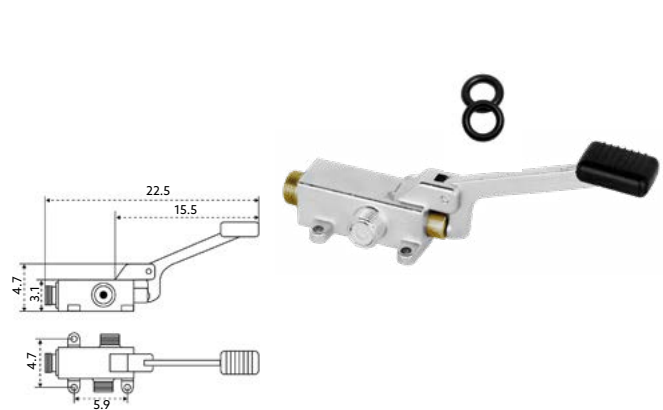

TORNEIRA PEDAL 2 ÁGUAS 1 PEDAL ECO MONTEIRO

Art.:025104 **€64.57** 20
Art.:025192 Kit Reparação **€2.56**

Corpo Latão Cromado.