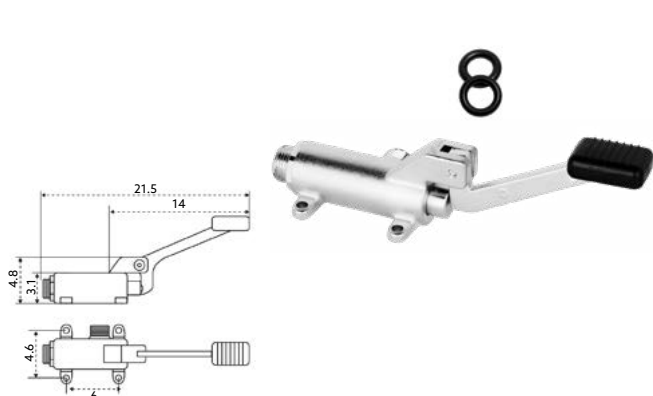

TORNEIRA PEDAL 1 ÁGUA 1 PEDAL ECO MONTEIRO

Art.:025105 **€53.97** 20
Art.:025192 Kit Reparação **€2.56**

Corpo Latão Cromado.

KIT REPARAÇÃO

Art.:025191	1	€4.80
Art.:025181	2	€3.96
Art.:025192	3	€2.56