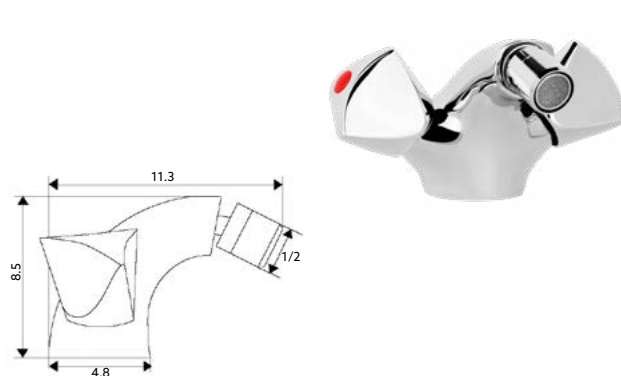

Corpo Latão Cromado | Castelo Normal | Ligação Flexível
Aço Inox M10x3/8"x35cm | Perlator Com Rótula Orientável.

MISTURADORA BANHEIRA LUXO TRICÓRNIO

Art.:020301

€64.09 10

Corpo Latão Cromado | Castelo Normal |
Ligação Flexível Latão Cromado 1.5m |
Chuveiro Anti-Calcário ABS Cromado |
Inversor Banheira/Chuveiro.