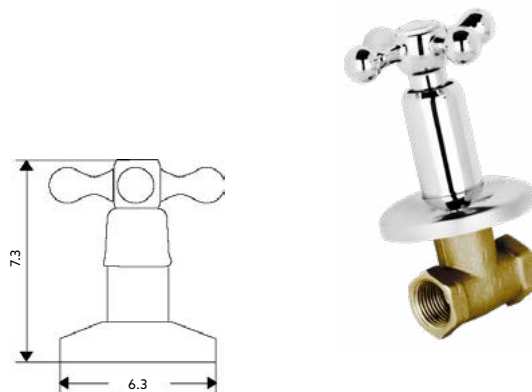

TORNEIRA PASSAGEM COMPLETA TREVO

Art.:020115 1/2 **€17.66** 2 40
Art.:020116 3/4 **€20.25** 2 40

Corpo Latão Cromado | Castelo Cerâmico.