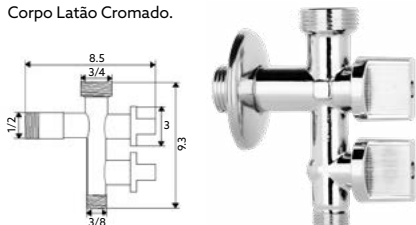

TORNEIRA CORTE DUPLA TML

Art.:022401	1/2x3/4x3/8	€7.99	50
Art.:022402	1/2x1/2x1/2	€7.99	50
Art.:022403	1/2x1/2x3/8	€7.99	50
Art.:022404	1/2x3/8x3/8	€7.99	50

Corpo Latão Cromado.