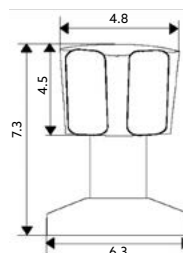

**CASTELO PARA PASSADOR
75N**

Art.:020523 1/2 **€13.60** 2 40

Art.:020524 3/4 **€14.95** 2 40

Corpo Latão Cromado | Castelo Normal.