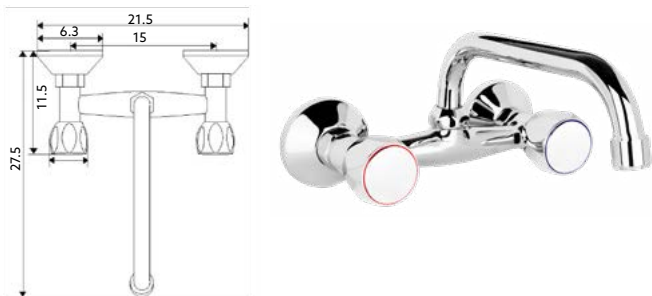

MISTURADORA BANCA PAREDE SÓNIA

Art.:020407 €44.59 10

Corpo Latão Cromado | Castelo Normal | Bica Giratória.

MISTURADORA BANCA PAREDE GLOBO

Art.:020457 €46.59 10

Corpo Latão Cromado | Castelo Cerâmico | Bica Giratória.