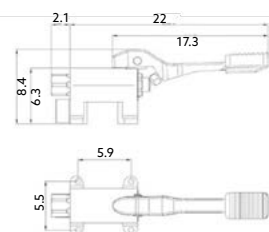

TORNEIRA PEDAL 1 ÁGUA 1 PEDAL IDRAL

Art.:025003 **€178.25** 10
Art.:025081 Kit Reparação **€4.86**

Corpo Latão Cromado.