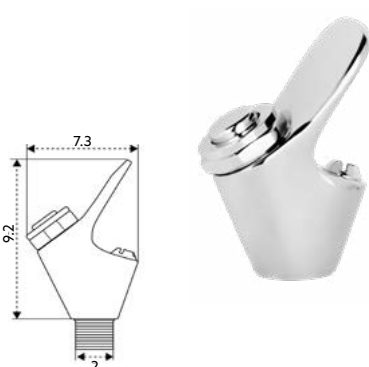

BEBEDOURO DE BOTÃO

Art.:111301 **€41.86** 40

Corpo Latão Cromado.