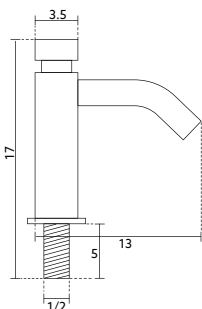

Art.:023052

€34.39 20

Corpo Latão Cromado | Dispensa Água para ± 5 Segundos.

TORNEIRA TEMPORIZADA LAVATÓRIO COM REGULAÇÃO DE TEMPO

Art.:023061

€41.64 20

Corpo Latão Cromado | Dispensa Água para ± 5 Segundos.