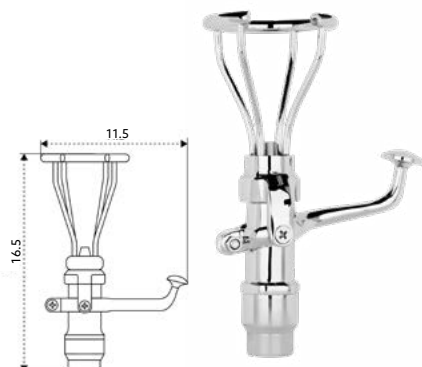

Corpo Latão Cromado | Dispensa Água Para ± 15 Segundos.

idral

CHUVEIRO ANTI-VANDALISMO IDRAL

Art.:023011 **€131.01** 25

Corpo Latão Cromado.

idral

BEBEDOURO DE ALAVANCA

Art.:111201 1/2 N°20 **€43.16**  20

Corpo Latão Cromado.

BEBEDOURO DE BOTÃO

Art.:111301 **€41.86**  40

Corpo Latão Cromado.

ACESSÓRIOS PARA BEBEDOURO DE BOTÃO

Art.:DI00231	Pino	€3.06
Art.:DI00232	Botão	€3.20
Art.:DI00233	Mola	€0.96
Art.:DI00234	Porca	€2.56