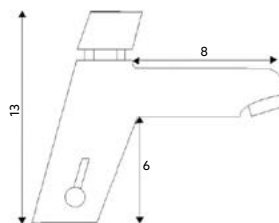

Corpo Latão Cromado | Dispensa Água para ± 5 Segundos.

TEMPORIZADOR

Art.:023016

€9.50

TORNEIRA TEMPORIZADA DUPLA 2 ÁGUAS

Art.:023021

€71.25 20

Corpo Latão Cromado | Dispensa Água para ± 5 Segundos.