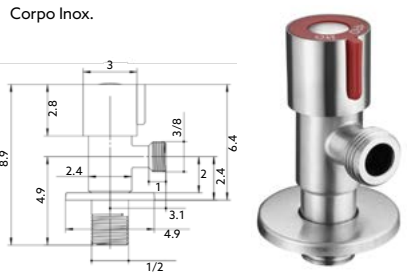

TORNEIRA DE CORTE INOX QUENTE

Art.:010583	1/2x1/2	€4.85	100
Art.:010584	1/2x3/8	€5.05	100

Corpo Inox.