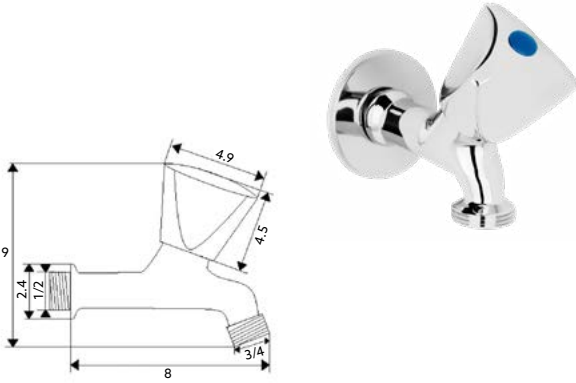

TORNEIRA MÁQUINA LAVAR SIMPLES TRICÓRNIO

Art.:020315 €13.75 2 40

Corpo Latão Cromado | Castelo Normal.