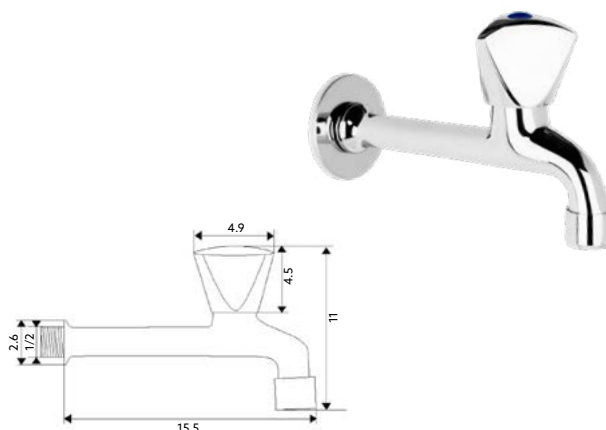

TORNEIRA BANCA TRICÓRNIO COM PERLATOR

Art.:020310

1/2 Com Perlator €19.99 2 40

Corpo Latão Cromado | Castelo Normal.