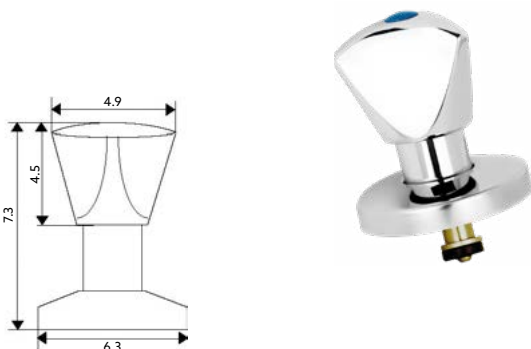

CASTELO PARA PASSADOR TRICÓRNIO

Art.:020323 1/2 €13.60 2 40
Art.:020324 3/4 €14.95 2 40

Corpo Latão Cromado | Castelo Normal.