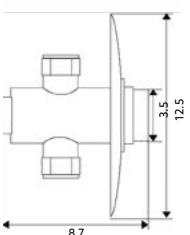

PASSADOR TEMPORIZADO INTERIOR MONTEIRO LUXO

Art.:023035 **€36.50**

Corpo Latão Cromado | Dispensa Água Para ± 10 Segundos.

Monteiro