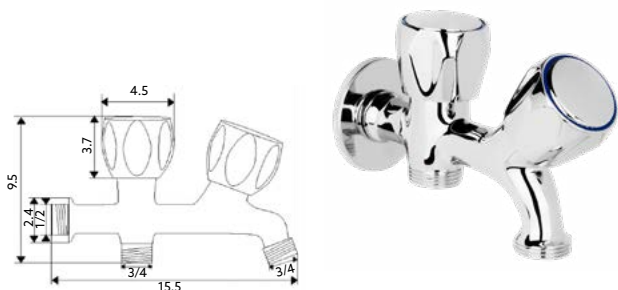

TORNEIRA MÁQUINA LAVAR DUPLA GLOBO

Art.:020464	Rosca/Rosca	€28.35	2	40

Corpo Latão Cromado | Castelo Cerâmico.