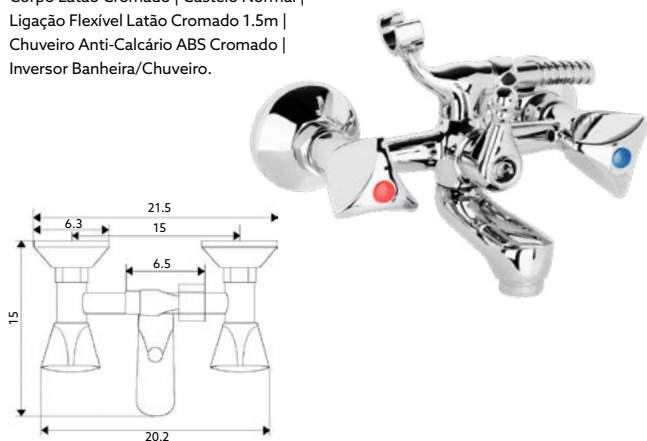

Corpo Latão Cromado.

MONOBLOCO LAVATÓRIO TRICÓRNIO

Art.:020304

€48.95 10

Corpo Latão Cromado | Castelo Normal |
Ligação Flexível Aço Inox M10x3/8"x35cm.

MONOBLOCO BIDÉ TRICÓRNIO

Art.:020305

€48.95 10

Corpo Latão Cromado | Castelo Normal | Ligação Flexível
Aço Inox M10x3/8"x35cm | Perlator Com Rótula Orientável.

MISTURADORA BANHEIRA LUXO TRICÓRNIO

Art.:020301

€64.09 10

Corpo Latão Cromado | Castelo Normal |
Ligação Flexível Latão Cromado 1.5m |
Chuveiro Anti-Calcário ABS Cromado |
Inversor Banheira/Chuveiro.