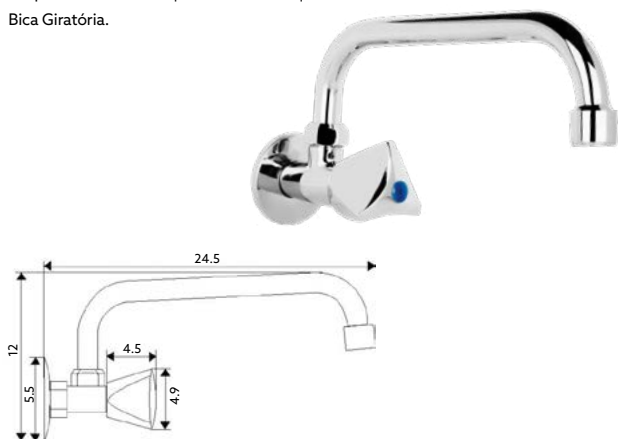

TORNEIRA ESQUADRIA COM BICA TRICÓRNIO

Art.:020309

€21.46 2 20

Corpo Latão Cromado | Castelo Normal | Bica Giratória.