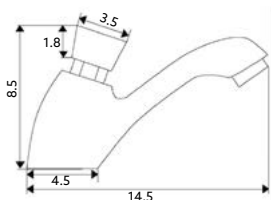

TORNEIRA TEMPORIZADA LAVATÓRIO ECO

Art.:023003

€29.70 40

Corpo Latão Cromado | Dispensa Água para ± 5 Segundos.

TEMPORIZADOR

Art.:023016

€9.50