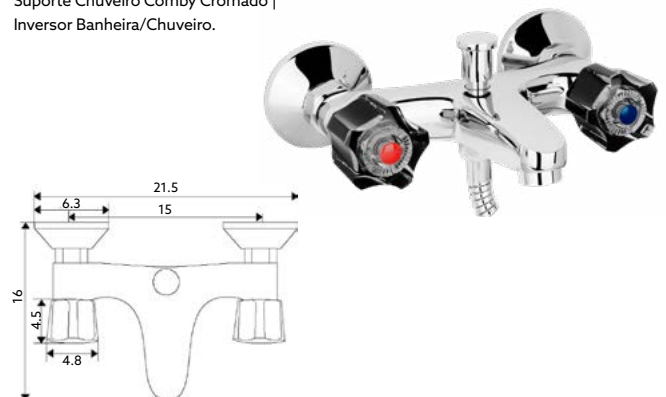

**MISTURADORA BANHEIRA ECO
75N**

Art.:020502

€57.02 10

Corpo Latão Cromado | Castelo Normal | Ligação Flexível Latão
Cromado 1.5m | Chuveiro Anti-Calcário ABS Cromado |
Suporte Chuveiro Comby Cromado |
Inversor Banheira/Chuveiro.