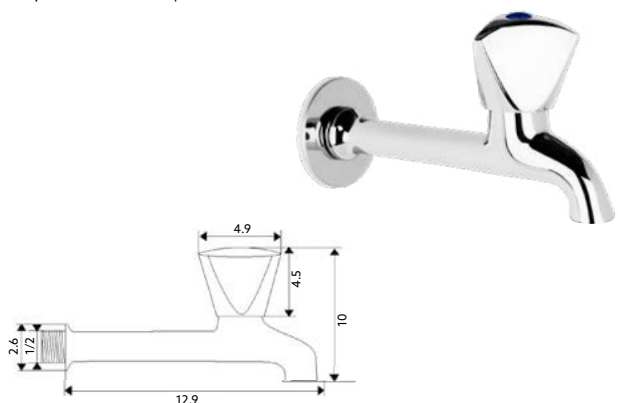

TORNEIRA BANCA TRICÓRNIO SEM PERLATOR

Art.:020311

1/2 Sem Perlator

€22.27 2 40

Art.:020312

3/4 Sem Perlator

€23.06 2 40

Corpo Latão Cromado | Castelo Normal.