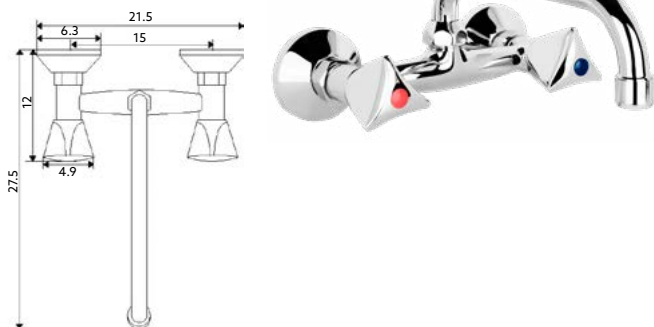

MONOBLOCO BALCÃO TRICÓRNIO

Art.:020306

€41.41 10

Corpo Latão Cromado | Castelo Normal | Ligação Flexível
Aço Inox M10x3/8"x35cm | Bica Giratória.

MISTURADORA BANCA PAREDE TRICÓRNIO

Art.:020307

€44.59 10

Corpo Latão Cromado | Castelo Normal | Bica Giratória.