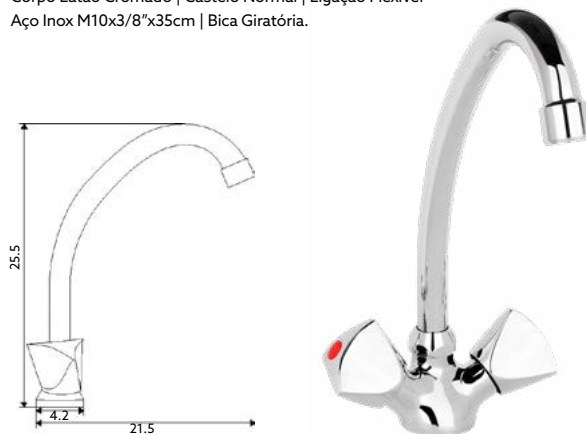

Corpo Latão Cromado | Castelo Normal | Ligação Flexível
Aço Inox M10x3/8"x35cm | Perlator Com Rótula Orientável.

MISTURADORA BANHEIRA LUXO TRICÓRNIO

Art.:020301

€64.09 10

Corpo Latão Cromado | Castelo Normal |
Ligação Flexível Latão Cromado 1.5m |
Chuveiro Anti-Calcário ABS Cromado |
Inversor Banheira/Chuveiro.

MISTURADORA BASE CHUVEIRO TRICÓRNIO

Art.:020303

€44.08 10

Corpo Latão Cromado | Castelo Normal | Ligação Flexível Latão
Cromado 1.5m | Chuveiro Anti-Calcário ABS Cromado |
Suporte Chuveiro Comby Cromado.

MONOBLOCO BALCÃO TRICÓRNIO

Art.:020306

€41.41 10

Corpo Latão Cromado | Castelo Normal | Ligação Flexível
Aço Inox M10x3/8"x35cm | Bica Giratória.

MISTURADORA BANCA PAREDE TRICÓRNIO

Art.:020307

€44.59 10

Corpo Latão Cromado | Castelo Normal | Bica Giratória.