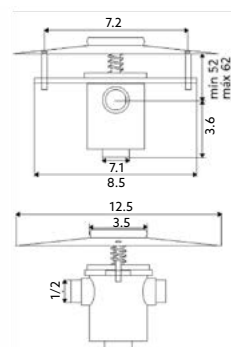

BICA ROTATIVA PARA TORNEIRA PEDAL

Art.:025005 26cm **€18.00**
 Art.:025006 18cm **€17.60**

Corpo Latão Cromado.

BICA SIMPLES PARA TORNEIRA PEDAL

Art.:025007 28cm **€26.75**

Corpo Latão Cromado.

TORNEIRA PEDAL 2 ÁGUAS 2 PEDAIS MONTEIRO