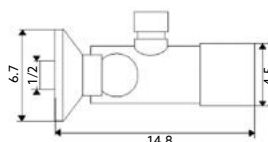

MISTURADORA BASE TEMPORIZADA IDRAL

Art.:023009 **€315.85** 4

Corpo Latão Cromado | Dispensa Água Para ± 15 Segundos.

idral