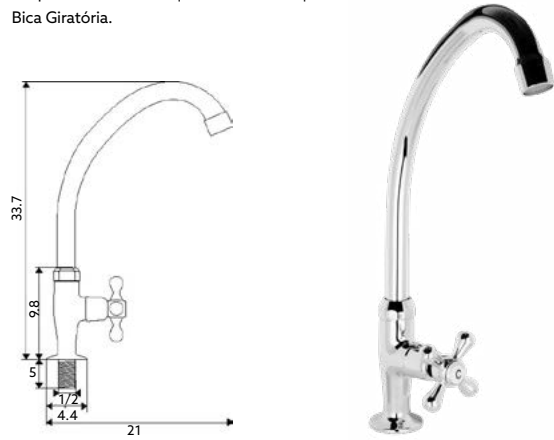

TORNEIRA BALCÃO 1200

Art.:020208 **€28.33** 2 20

Corpo Latão Cromado | Castelo Normal | Bica Giratória.