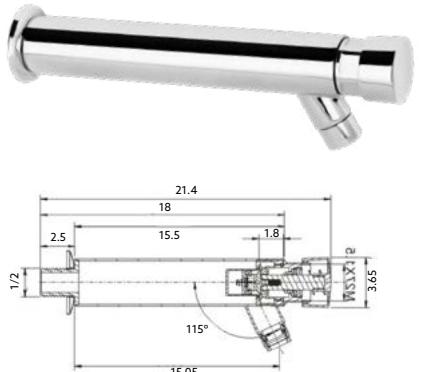

TORNEIRA TEMPORIZADA BANCA LUXO GRANDE

Art.:023029 **€31.51** 40

Corpo Latão Cromado | Espelho Ø5.5cm | Dispensa Água para ± 5 Segundos.