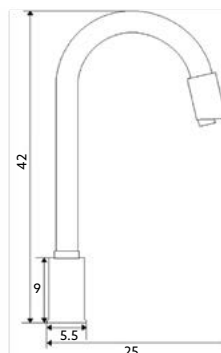

TORNEIRA FOTOELÉTRICA BALCÃO 1 ÁGUA

Art.:024003

€179.14

Corpo Latão Cromado | Bica rotativa | Pilhas exteriores AA incluídas.