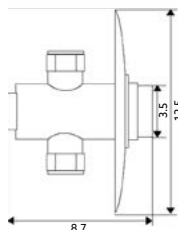

PASSADOR TEMPORIZADO INTERIOR IDRAL 3 BARES

Art.:023026 **€101.61** 15

Corpo Latão Cromado | Dispensa Água para ± 15 Segundos.

idral