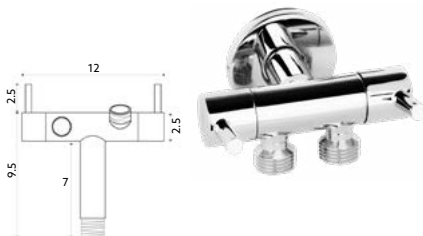

TORNEIRA CORTE DUPLA HORIZONTAL TML

Art.:022901	1/2x1/2x1/2	€13.55	50
Art.:022902	1/2x3/4x3/4	€13.55	50

Corpo Latão Cromado.