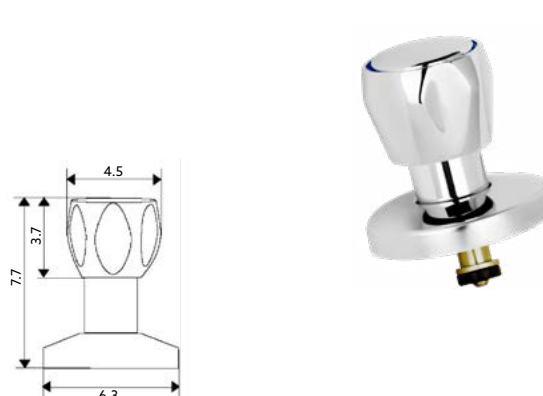

CASTELO PARA PASSADOR SÓNIA

Art.:020423	1/2	€13.60	2	40
Art.:020424	3/4	€14.95	2	40

Corpo Latão Cromado | Castelo Normal.