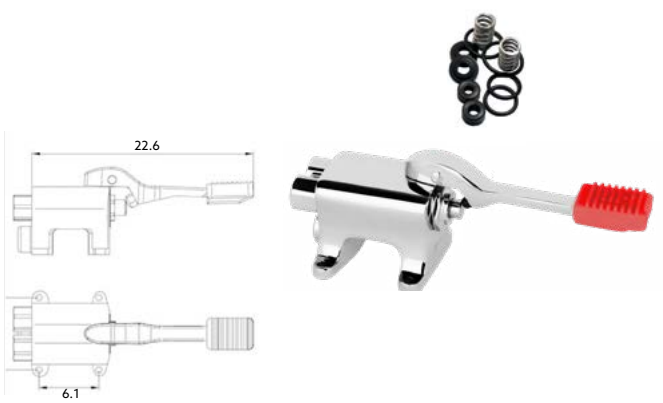

Art.:025101 **€149.29** 20
 Art.:025191 Kit Reparação **€4.80**

Corpo Latão Cromado.

TORNEIRA PEDAL 2 ÁGUAS 1 PEDAL MONTEIRO

Art.:025102 **€123.07** 20
 Art.:025191 Kit Reparação **€4.80**

Corpo Latão Cromado.