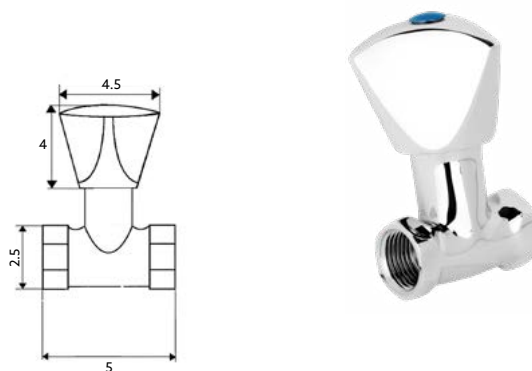

PASSADOR EXTERIOR POLIDO TRICÓRNIO

Art.:020325 1/2 €16.85 2 40

Corpo Latão Cromado | Castelo Normal.