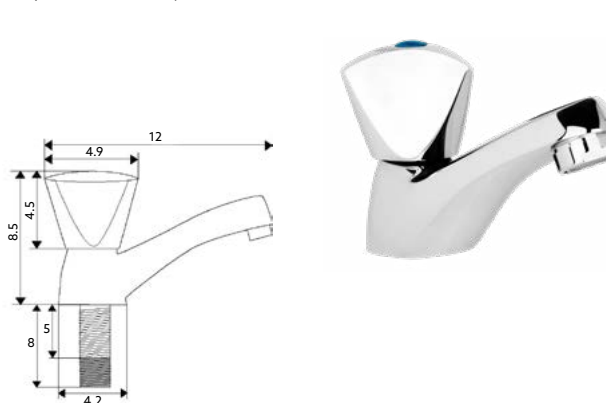

TORNEIRA COLUNA TRICÓRNIO

Art.:020313

Canhão Normal

€21.12 2 40

Art.:020314

Canhão Comprido

€21.96 2 40

Corpo Latão Cromado | Castelo Normal.