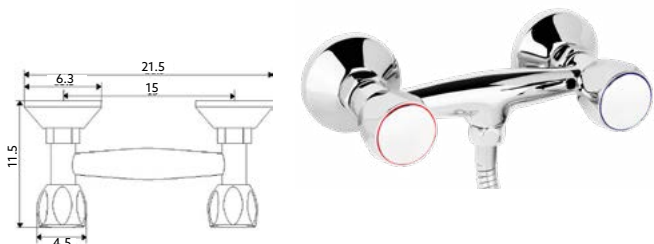

■ MISTURADORA BASE CHUVEIRO GLOBO

Art.:020453 **€46.08** 10

Corpo Latão Cromado | Castelo Cerâmico | Ligação Flexível Latão Cromado 1.5m | Chuveiro Anti-Calcário ABS Cromado | Suporte Chuveiro Comby Cromado.