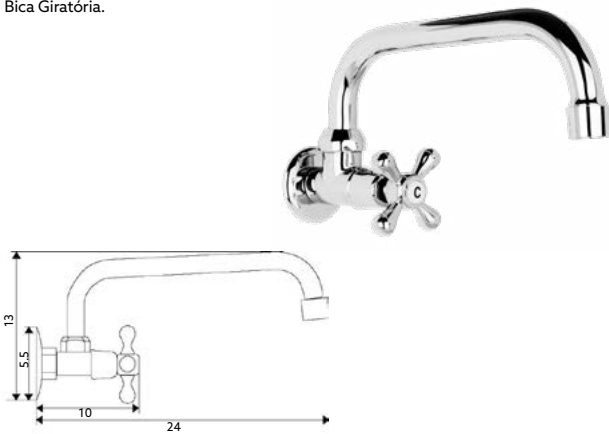

TORNEIRA ESQUADRIA COM BICA 1200

Art.:020209 **€21.56** 2 20

Corpo Latão Cromado | Castelo Normal | Bica Giratória.