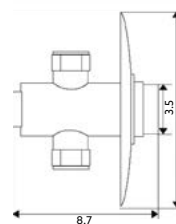

idral

TEMPORIZADOR

Art.:023023 **€41.85**

PASSADOR TEMPORIZADO INTERIOR IDRAL

Art.:023013 **€90.15** 15

Corpo Latão Cromado | Dispensa Água para ± 15 Segundos.

idral

TEMPORIZADOR