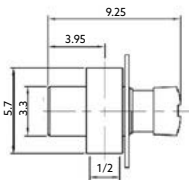

PASSADOR TEMPORIZADO INTERIOR MONTEIRO

Art.:023008 **€34.80** 40

Corpo Latão Cromado | Dispensa Água para ± 5 Segundos.

Monteiro