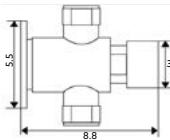

PASSADOR TEMPORIZADO EXTERIOR IDRAL

Art.:023012 **€97.25** 10

Corpo Latão Cromado | Dispensa Água para ± 15 Segundos.

idral