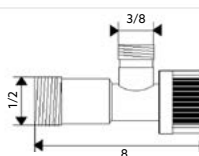

TORNEIRA CORTE SIMPLES TML

Art.:022201	1/2x3/8	€2.28	2 200
Art.:022202	1/2x1/2	€2.40	2 200
Art.:022303	1/2x3/4	€2.52	2 200

Corpo Latão Cromado.