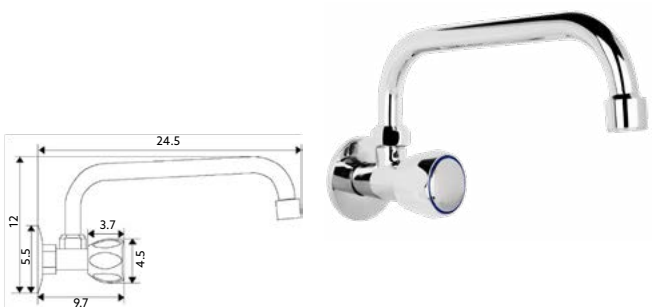

TORNEIRA ESQUADRIA COM BICA GLOBO

Art.:020459 €23.46 2 20

Corpo Latão Cromado | Castelo Cerâmico | Bica Giratória.