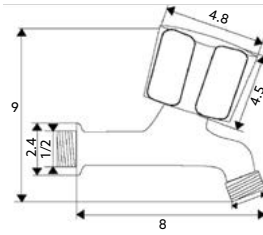

**TORNEIRA MÁQUINA LAVAR
SIMPLES 75N**

Art.:020515 **€13.75** 2 40

Corpo Latão Cromado | Castelo Normal.