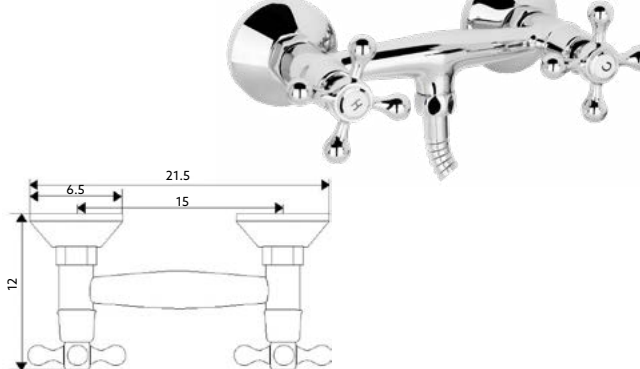

MISTURADORA BASE CHUVEIRO TREVO

Art.:020102

€48.22

Corpo Latão Cromado | Castelo Cerâmico | Ligação Flexível
Latão Cromado 1.50m | Chuveiro Anti-Calcário ABS Cromado |
Suporte Chuveiro Comby ABS Cromado.