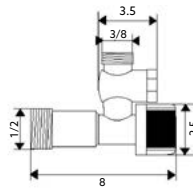

TORNEIRA ARCO A80 COM FILTRO

Art.:021001 1/2x3/8 €13.06

100

Art.:021002 1/2x1/2 €11.61

100

Corpo Latão Cromado.