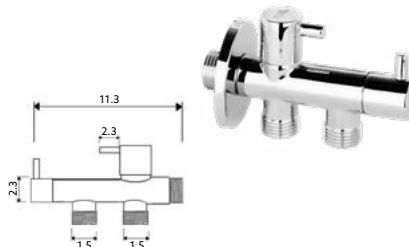

Art.:022901	1/2x1/2x1/2	€13.55	50
Art.:022902	1/2x3/4x3/4	€13.55	50

Corpo Latão Cromado.

TORNEIRA CORTE DUPLA VERTICAL TML

Art.:022910	1/2x1/2x1/2	€13.25	50
-------------	-------------	--------	----

Corpo Latão Cromado.