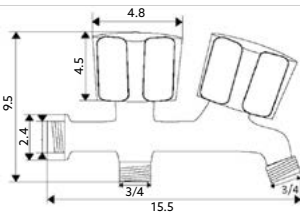

**TORNEIRA MÁQUINA LAVAR
DUPLA 75N**

Art.:020516 Rosca/Rosca **€26.35** 2 40

Corpo Latão Cromado | Castelo Normal.