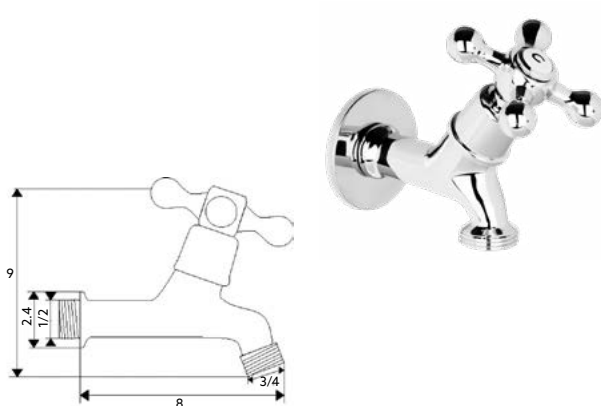

TORNEIRA MÁQUINA LAVAR SIMPLES TREVO

Art.:020110 **€16.57** 2 40

Corpo Latão Cromado | Castelo Cerâmico.