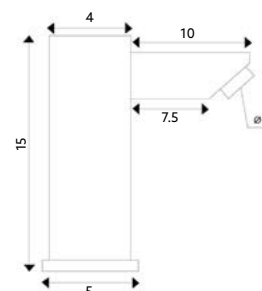

TORNEIRA FOTOELÉTRICA QUADRADA 1 ÁGUA

Art.:024005

€167.72

Corpo Latão Cromado.