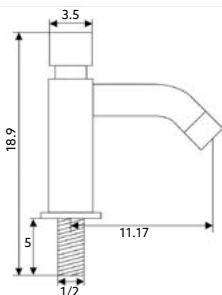

TORNEIRA TEMPORIZADA CILINDRICA PEQUENA

Art.:023017

€32.30 20

Corpo Latão Cromado | Dispensa Água para ± 5 Segundos.

TEMPORIZADOR

Art.:023024

€14.12