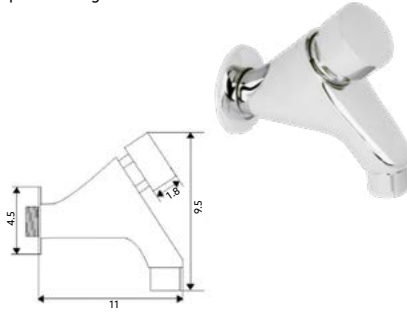

Art.:023006 **€23.65** 40

Corpo Latão Cromado | Dispensa Água para ± 5 Segundos.

TEMPORIZADOR

Art.:023016 **€9.50**

TORNEIRA TEMPORIZADA BANCA PEQUENA

Art.:023019 **€22.48** 40

Corpo Latão Cromado | Dispensa Água para ± 5 Segundos.