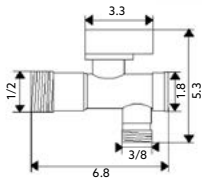

Art.:024007

€40.70

TORNEIRA CORTE COM FILTRO LONGA TML

Art.:022001	1/2x3/8	€3.73	120
Art.:022002	1/2x1/2	€3.82	120
Art.:022003	1/2x3/4	€4.09	120

Corpo Latão Cromado.

**TORNEIRA CORTE COM FILTRO LONGA COM MANÍPULO METAL**