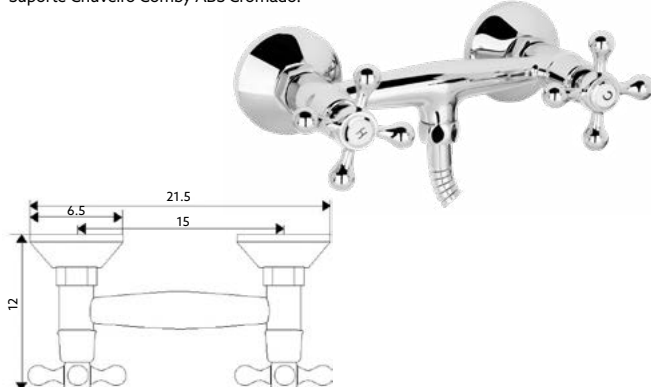

MISTURADORA BASE CHUVEIRO 1200

Art.:020203

€44.08 10

Corpo Latão Cromado | Castelo Normal | Ligação Flexível
Latão Cromado 1.5m | Chuveiro Anti-Calcário ABS Cromado |
Suporte Chuveiro Comby ABS Cromado.