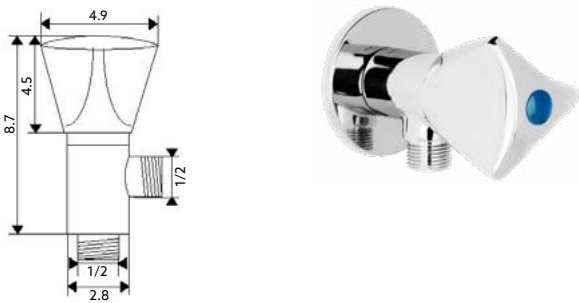

TORNEIRA ESQUADRIA TRICÓRNIO

Art.:020318 1/2x3/8 €12.00 2 40
Art.:020319 1/2x1/2 €12.00 2 40
Art.:020320 1/2x3/4 €12.00 2 40

Corpo Latão Cromado | Castelo Normal.