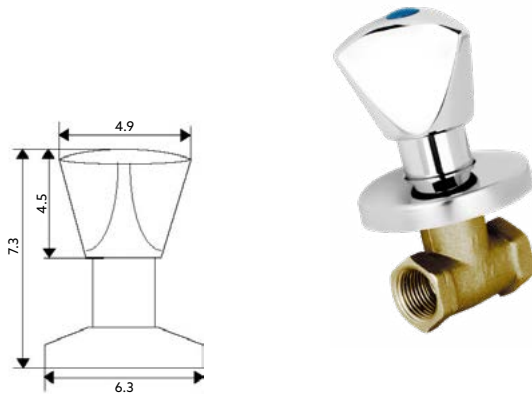

TORNEIRA PASSAGEM TRICÓRNIO

Art.:020321 1/2 €16.95 2 40
Art.:020322 3/4 €20.20 2 40

Corpo Latão Cromado | Castelo Normal.