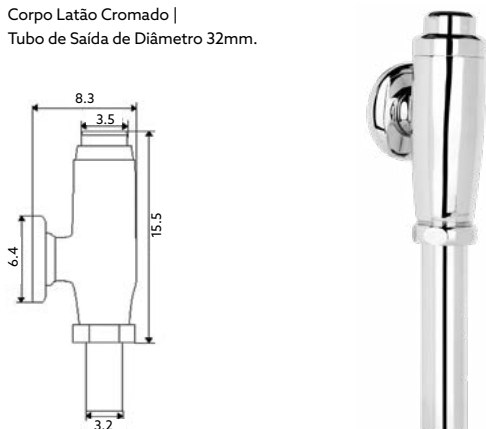

FLUXÓMETRO SANITA MONTEIRO ECO

Art.:023014 1" **€52.35** 40

Art.:023015 3/4 Com Adaptador **€57.20** 40

Corpo Latão Cromado | Tubo de Saída de Diâmetro 32mm.