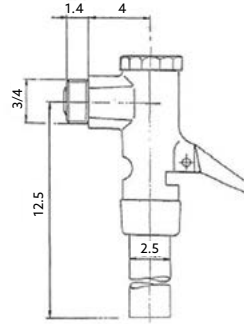

BENKI/ER

FLUXÓMETRO 3/4 PARA WC 880

Art.:023103

€146.87

Acionado Por Botão de Pressão Com 2 Descargas (Metal Cromado) | Pressão de 1,2 Bar (min) a 5,0 Bar (max) | Classe Acústica II (max. 4 Bar de Pressão) | Descargas de 3 e 6 Litros DIN EN 12541 | Controlo Automático do Tempo de Descarga e Volume de Água | Ligaçao de 3/4" | Tubo de Saída de Diâmetro 28mm.