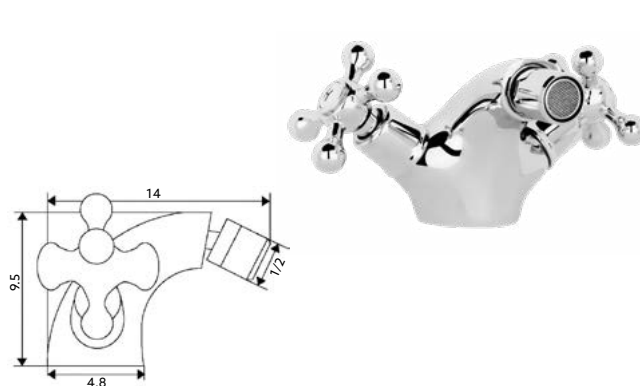

TORNEIRAS

As torneiras são peças que funcionam todos os dias. Na sua escolha, prefira produtos com materiais e componentes de qualidade garantindo assim a sua durabilidade. A limpeza das torneiras deve ser efetuada com soluções não abrasivas de modo a evitar a deterioração da superfície.

MONOBLOCO LAVATÓRIO TREVO

Art.:020103

€60.86

Corpo Latão Cromado | Castelo Cerâmico |
Ligação Flexível Aço Inox M10x3/8"x35cm.

MONOBLOCO BIDÉ TREVO

Art.:020104

€60.86

Corpo Latão Cromado | Castelo Cerâmico | Ligação Flexível Aço Inox
M10x3/8"x35cm | Perlator Com Rótula Orientável.

MISTURADORA BANHEIRA TREVO

Art.:020101

€67.17

Corpo Latão Cromado | Castelo Cerâmico |
Ligação Flexível Latão Cromado 1.50m |
Chuveiro Anti-Calcário ABS Cromado |
Inversor Banheira/Chuveiro.

MISTURADORA BASE CHUVEIRO TREVO