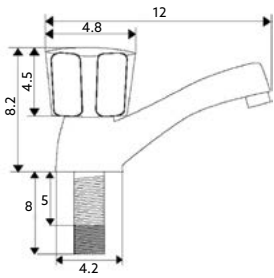

**TORNEIRA COLUNA
75N**

Art.:020514 Canhão Comprido **€21.96** 2 40

Corpo Latão Cromado | Castelo Normal.