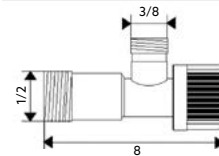

TORNEIRA CORTE ANTI-CALCÁRIO CROMO

Art.:022351	1/2x3/8	€2.14	2 200
Art.:022352	1/2x1/2	€2.30	2 200
Art.:022353	1/2x3/4	€2.46	2 200

Corpo Latão Cromado.