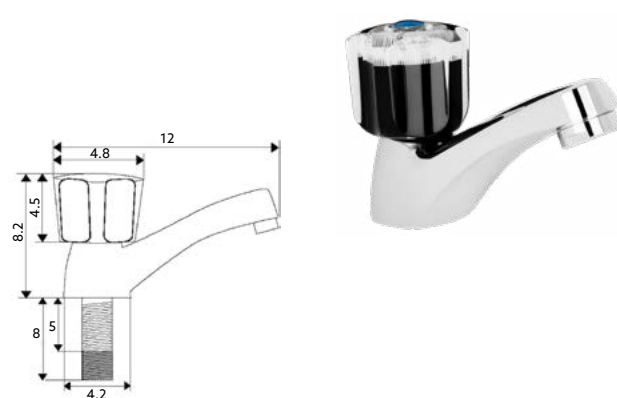

TORNEIRA COLUNA 75N

Art.:020513

Canhão Curto

€21.12 2 40

Corpo Latão Cromado | Castelo Normal.