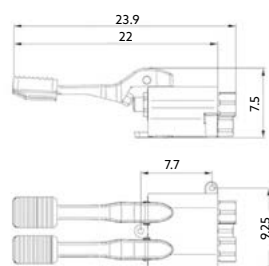

TORNEIRA PEDAL 2 ÁGUAS 2 PEDAIS IDRAL

Art.:025001 **€267.85** 10
Art.:025091 Kit Reparação **€7.49**

Corpo Latão Cromado.