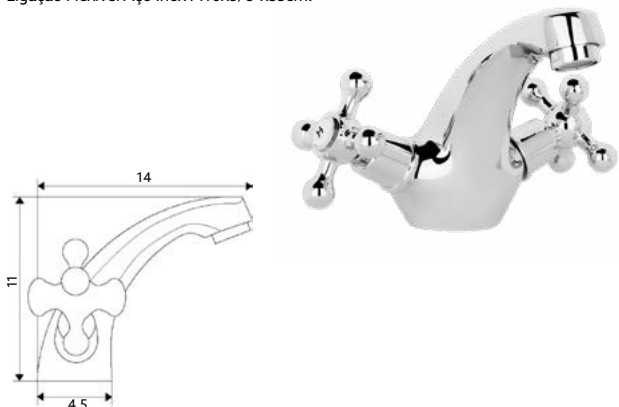

MONOBLOCO BIDÉ 1200

Art.:020205

€48.95 10

Corpo Latão Cromado | Castelo Normal | Ligação Flexível
Aço Inox M10x3/8"x35cm | Perlator Com Rótula Orientável.

MISTURADORA BANHEIRA LUXO 1200

Art.:020201

€65.00 10