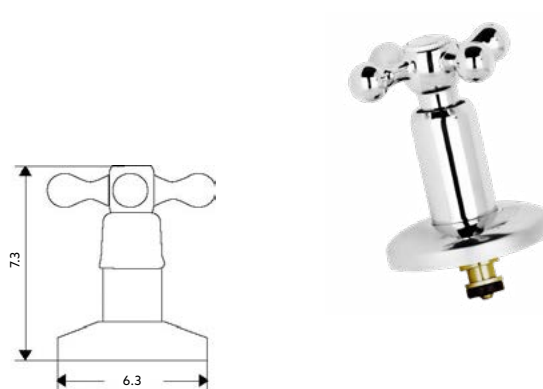

CASTELO PARA PASSADOR 1200

Art.:020222 1/2 **€13.93** 2 40
Art.:020223 3/4 **€15.87** 2 40

Corpo Latão Cromado | Castelo Normal.