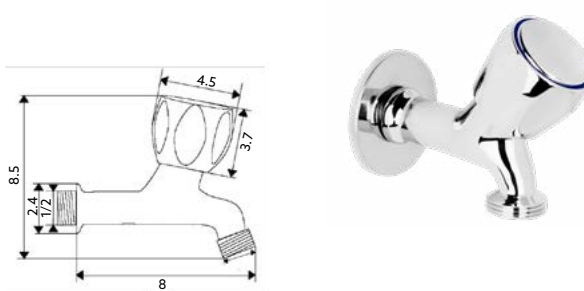

TORNEIRA MÁQUINA LAVAR SIMPLES GLOBO

Art.:020463		€14.75	2	40

Corpo Latão Cromado | Castelo Cerâmico.