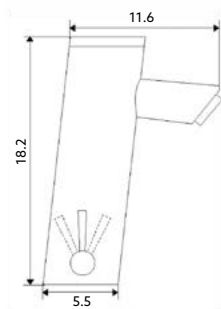

TORNEIRA FOTOELÉTRICA 2 ÁGUAS

Art.:024001

€172.63

Corpo Latão Cromado | Pilhas Interiores AA Incluídas.