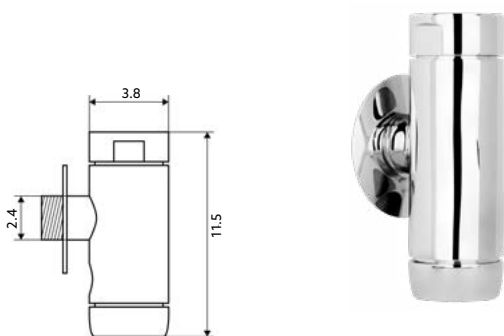

1

2

3

4

FLUXÓMETROS

FLUXÓMETRO SANITA TML LUX

Art.:023041 3/4 **€56.07**  40

Corpo Latão Cromado | Tubo de Saída de Diâmetro 28mm | Dispensa Água Para ± 6 Segundos ± 2,5 Litros.