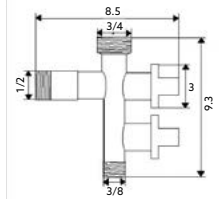

100

Corpo Latão Cromado.

TORNEIRA ARCO DUPLA 1/2x3/4x3/8

Art.:021701

€25.27

20

Corpo Latão Cromado.

TORNEIRA ARCO A80