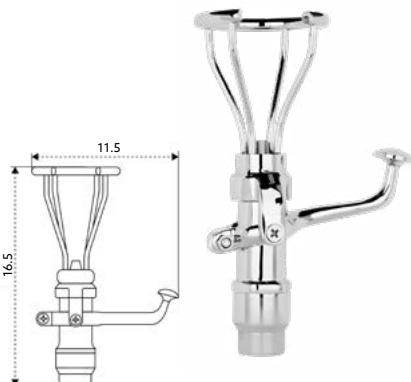

TORNEIRA BÓIA INOX TIPO INGLÊS

Art.:110811	1/2	€13.99	100
Art.:110812	3/4	€19.67	60
Art.:110813	1"	€34.04	40
Art.:110814	1"1/4	€74.50	24
Art.:110815	1"1/2	€89.00	10
Art.:110816	2"	€108.17	4

TORNEIRA BÓIA PLÁSTICA TIPO INGLÊS

Art.:110801	1/2	€10.10	100
Art.:110802	3/4	€14.21	60
Art.:110803	1"	€23.16	40
Art.:110804	1"1/4	€45.54	24
Art.:110805	1"1/2	€61.38	10
Art.:110806	2"	€73.52	4

TORNEIRA BÓIA TIPO INGLÊS COM GUIA

Art.:110851	1/2	€11.31	100
Art.:110852	3/4	€15.89	60
Art.:110853	1"	€21.35	40
Art.:110854	1"1/4	€47.54	24
Art.:110855	1"1/2	€69.92	10
Art.:110856	2"	€89.43	4

BEBEDOUROS

BEBEDOURO DE ALAVANCA

Art.:111201	1/2 N°20	€43.16	20
-------------	----------	--------	----

Corpo Latão Cromado.

BEBEDOURO DE BOTÃO

Art.:111301		€41.86	40
-------------	--	--------	----

Corpo Latão Cromado.