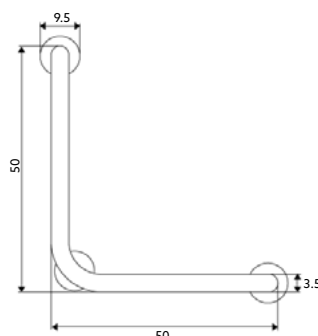

Art.:051214	Direito	€33.11
Art.:051215	Esquerdo	€33.11

Inox Cromado Ø35mm | 3 Pontos Fixação | Medida: 45x30cm.

APOIO ARTICULADO SANITÁRIO ECO INOX CROMADO

Art.:051216	Direito	€37.20
Art.:051217	Esquerdo	€37.20

Inox Cromado Ø35mm | 3 Pontos Fixação | Medida: 80x25cm.

BARRA HORIZONTAL CANTO LUXO INOX 35 CROMADO

Art.:051225	€32.84
-------------	--------

Inox Cromado Ø35mm | 4 Pontos Fixação | Medida: 63x65cm.

APOIO BASE/BANHEIRA ECO EM L INOX 35 CROMADO

Art.:051220	Direito/Esquerdo	€28.43
-------------	------------------	--------

Inox Cromado Ø35mm | 3 Pontos Fixação | Medida: 50x50cm.

DISPENSADOR PAPEL TM INOX ESCOVADO

Art.:052001 **€58.30**

Inox Escovado.