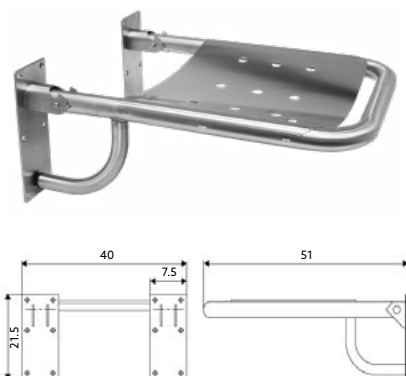

APOIO ARTICULADO SANITÁRIO SEM PORTA ROLOS INOX 35 ESCOVADO

Art.:051322 €86.32

Inox Escovado Ø35mm | Medida: 80x25cm.

APOIO ARTICULADO SANITÁRIO COM PORTA ROLOS INOX 35 ESCOVADO

Art.:051321 €88.46

Inox Escovado Ø35mm | Medida: 80x25cm.

BANCO REBATÍVEL PARA BANHO INOX TM01 ESCOVADO

Art.:051351 €110.57

Inox Escovado | Medida: 51x40x21.5cm | Peso 3.8kg | Peso Max. 135kg.

BANCO REBATÍVEL PARA BANHO INOX TM02 ESCOVADO

Art.:051352 €122.85

Inox Escovado | Medida: 50x44.5x10.5cm | Peso 3.8kg | Peso Max. 135kg.