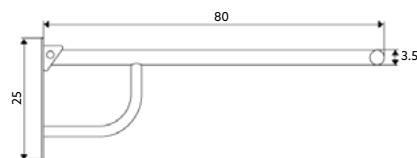

Art.:051214	Direito	€33.11
Art.:051215	Esquerdo	€33.11

Inox Cromado Ø35mm | 3 Pontos Fixação | Medida: 45x30cm.

APOIO ARTICULADO SANITÁRIO ECO INOX CROMADO

Art.:051216	Direito	€37.20
Art.:051217	Esquerdo	€37.20

Inox Cromado Ø35mm | 3 Pontos Fixação | Medida: 80x25cm.

BARRA HORIZONTAL CANTO LUXO INOX 35 CROMADO

Art.:051225	€32.84
-------------	--------

Inox Cromado Ø35mm | 4 Pontos Fixação | Medida: 63x65cm.

APOIO BASE/BANHEIRA ECO EM L INOX 35 CROMADO