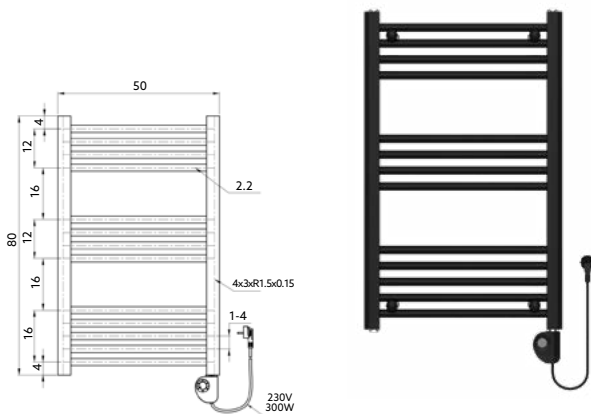

TOALHEIRO ELÉTRICO BRANCO 120X50

Art.:053002

€237.80

Branco | Potência: 500W.

TOALHEIRO ELÉTRICO CROMO 80X50

Art.:053011

€248.85

Cromado | Potência: 300W.

TOALHEIRO ELÉTRICO CROMO 120X50

Art.:053012

€304.93

Cromado | Potência: 500W.

TOALHEIRO ELÉTRICO PRETO MATE 80X50

Art.:053021

€222.35

Preto Mate | Potência: 300W.