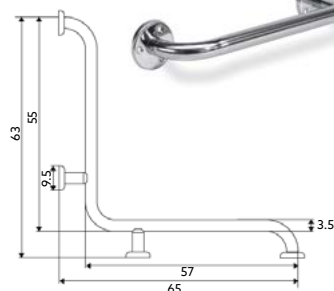

Latão Cromado Ø25mm | 2 Pontos Fixação de Cada Lado.

BARRA SIMPLES BASE/BANHEIRA INOX 35 CROMADO

Art.:051212	100cm*	€29.24
Art.:051213	120cm**	€29.41

Inox Cromado Ø35mm | 2 Pontos Fixação de Cada Lado.

APOIO BACIA COM TOALHEIRO INOX 35 CROMADO

Art.:051214	Direito	€33.11
Art.:051215	Esquerdo	€33.11

Inox Cromado Ø35mm | 3 Pontos Fixação | Medida: 45x30cm.

APOIO ARTICULADO SANITÁRIO ECO INOX CROMADO

Art.:051216	Direito	€37.20
Art.:051217	Esquerdo	€37.20

Inox Cromado Ø35mm | 3 Pontos Fixação | Medida: 80x25cm.

BARRA HORIZONTAL CANTO LUXO INOX 35 CROMADO

Art.:051225	€32.84
-------------	--------

Inox Cromado Ø35mm | 4 Pontos Fixação | Medida: 63x65cm.

APOIO BASE/BANHEIRA ECO EM L INOX 35 CROMADO