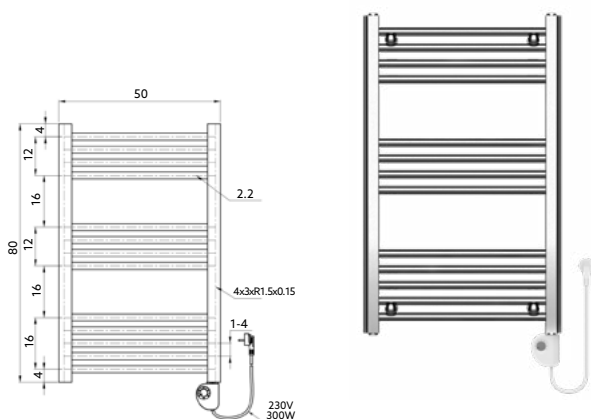

TOALHEIRO ELÉTRICO BRANCO 120X50

Art.:053002

€237.80

Branco | Potência: 500W.

TOALHEIRO ELÉTRICO CROMO 80X50

Art.:053011

€248.85

Cromado | Potência: 300W.