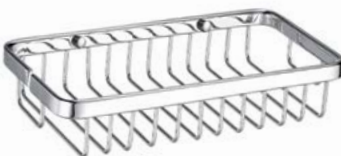

SABONETEIRA ARAME PEQUENO LATÃO TML

Art.:051107 **€29.15**

Latão Cromado |
Medida: 24.1x12.2x4cm.