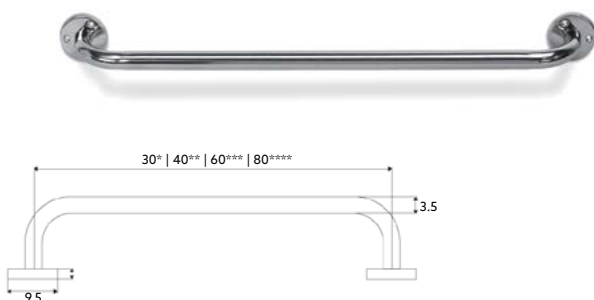

Art.:051227 **€314.21**

Inox Cromado | Medida: 70x48x25cm | Peso Max. 135kg.

BARRA SIMPLES BASE/BANHEIRA INOX 35 ESCOVADO

Art.:051301 30cm* **€18.28**
 Art.:051302 40cm** **€22.15**
 Art.:051304 60cm*** **€29.73**
 Art.:051306 80cm**** **€37.01**

Inox Escovado Ø35mm | 2 Pontos Fixação de Cada Lado.

APOIO BACIA COM TOALHEIRO INOX 35 ESCOVADO

Art.:051318 Direito **€63.37**
 Art.:051319 Esquerdo **€63.37**

Inox Escovado Ø35mm | 3 Pontos Fixação | Medida: 61x30cm.