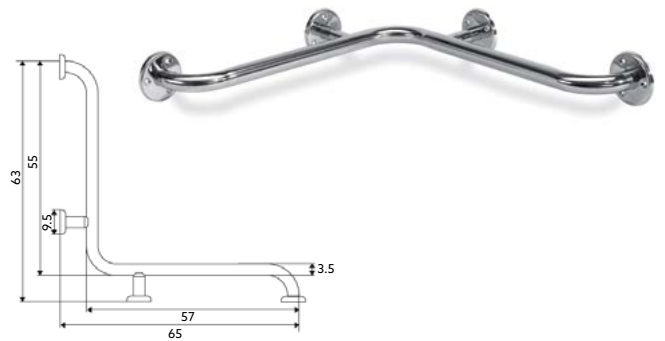

Inox Escovado Ø35mm | 2 Pontos Fixação de Cada Lado.

APOIO BACIA COM TOALHEIRO INOX 35 ESCOVADO

Art.:051318 Direito **€63.37**
 Art.:051319 Esquerdo **€63.37**

Inox Escovado Ø35mm | 3 Pontos Fixação | Medida: 61x30cm.

APOIO ARTICULADO SANITÁRIO ECO INOX ESCOVADO

Art.:051316 Direito €58.69
 Art.:051317 Esquerdo €58.69

Inox Escovado Ø35mm | 3 Pontos Fixação | Medida: 80x25cm.

BARRA HORIZONTAL CANTO LUXO INOX 35 ESCOVADO

Art.:051325 €56.13

Inox Escovado Ø35mm | 4 Pontos Fixação | Medida: 63x65cm.

APOIO BASE/BANHEIRA ECO EM L INOX 35 ESCOVADO

Art.:051320 Direito/Esquerdo €48.93

Inox Escovado Ø35mm | 3 Pontos Fixação | Medida: 50x50cm.