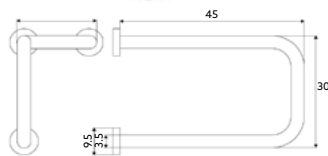

APOIO BACIA COM TOALHEIRO INOX 35 CROMADO

Art.:051214	Direito	€33.11
Art.:051215	Esquerdo	€33.11

Inox Cromado Ø35mm | 3 Pontos Fixação | Medida: 45x30cm.