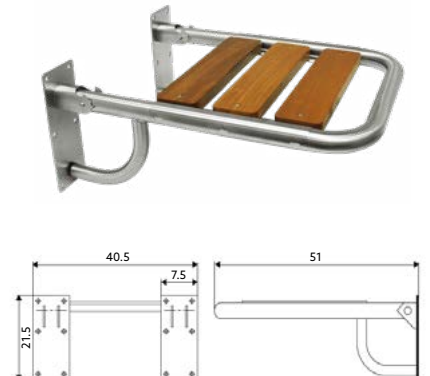

BANCO REBATÍVEL PARA BANHO INOX COM TAMPO TM03 ESCOVADO

Art.:051353 €138.21

Inox Escovado | Medida: 51x40.5x21.5cm | Peso 3.8kg | Peso Max. 135kg.