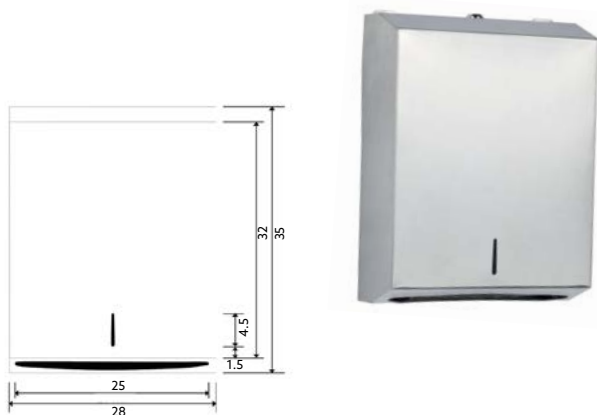

DISPENSADOR PAPEL TM INOX ESCOVADO

Art.:052001 **€58.30**

Inox Escovado.