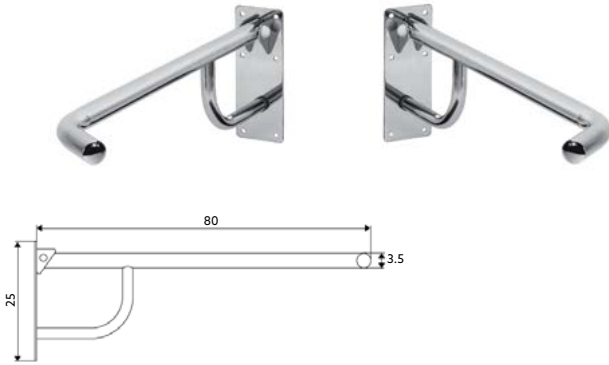

Art.:051227 **€314.21**

Inox Cromado | Medida: 70x48x25cm | Peso Max. 135kg.

BARRA SIMPLES BASE/BANHEIRA INOX 35 ESCOVADO

Art.:051301 30cm* **€18.28**
 Art.:051302 40cm** **€22.15**
 Art.:051304 60cm*** **€29.73**
 Art.:051306 80cm**** **€37.01**

Inox Escovado Ø35mm | 2 Pontos Fixação de Cada Lado.

APOIO BACIA COM TOALHEIRO INOX 35 ESCOVADO

Art.:051318 Direito **€63.37**
 Art.:051319 Esquerdo **€63.37**

Inox Escovado Ø35mm | 3 Pontos Fixação | Medida: 61x30cm.

APOIO ARTICULADO SANITÁRIO ECO INOX ESCOVADO

Art.:051316 Direito €58.69
 Art.:051317 Esquerdo €58.69

Inox Escovado Ø35mm | 3 Pontos Fixação | Medida: 80x25cm.

BARRA HORIZONTAL CANTO LUXO INOX 35 ESCOVADO