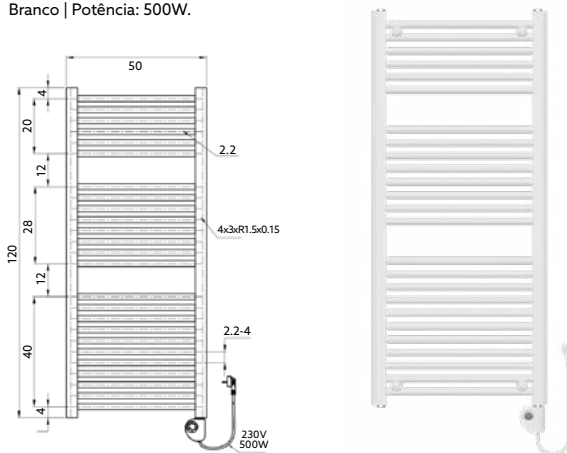

TOALHEIRO ELÉTRICO BRANCO 120X50

Art.:053002

€237.80

Branco | Potência: 500W.