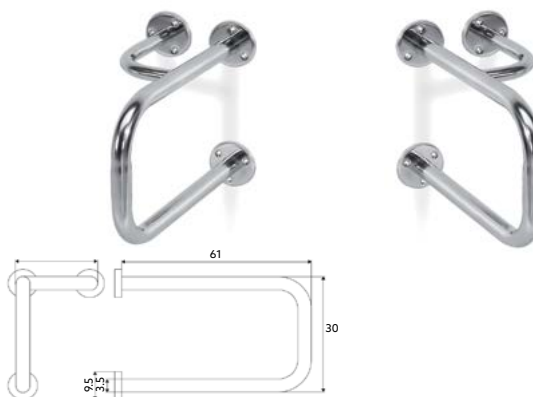

Art.:051227 **€314.21**

Inox Cromado | Medida: 70x48x25cm | Peso Max. 135kg.

BARRA SIMPLES BASE/BANHEIRA INOX 35 ESCOVADO

Art.:051301 30cm* **€18.28**
 Art.:051302 40cm** **€22.15**
 Art.:051304 60cm*** **€29.73**
 Art.:051306 80cm**** **€37.01**

Inox Escovado Ø35mm | 2 Pontos Fixação de Cada Lado.

APOIO BACIA COM TOALHEIRO INOX 35 ESCOVADO

Art.:051318 Direito **€63.37**
 Art.:051319 Esquerdo **€63.37**

Inox Escovado Ø35mm | 3 Pontos Fixação | Medida: 61x30cm.

APOIO ARTICULADO SANITÁRIO ECO INOX ESCOVADO

Art.:051316 Direito €58.69
 Art.:051317 Esquerdo €58.69

Inox Escovado Ø35mm | 3 Pontos Fixação | Medida: 80x25cm.

BARRA HORIZONTAL CANTO LUXO INOX 35 ESCOVADO