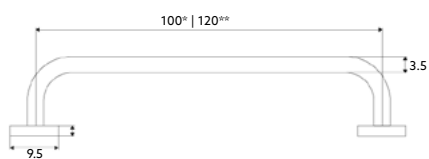

BARRA SIMPLES BASE/BANHEIRA INOX 35 CROMADO

Art.:051212	100cm*	€29.24
Art.:051213	120cm**	€29.41

Inox Cromado Ø35mm | 2 Pontos Fixação de Cada Lado.