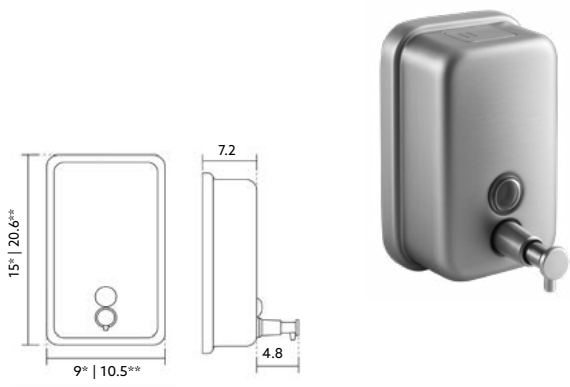

DISPENSADOR DE SABÃO TM INOX ESCOVADO

Art.:052003* 500ml **€35.00**
Art.:052004** 800ml **€39.50**

Inox Escovado.