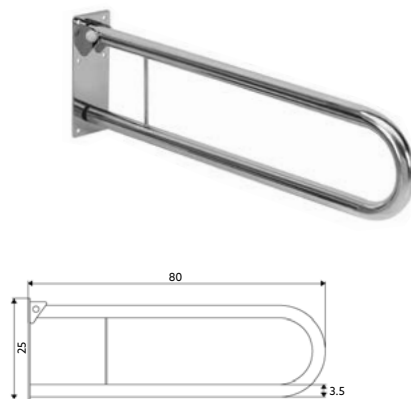

APOIO ARTICULADO SANITÁRIO ECO INOX ESCOVADO

Art.:051316 Direito €58.69
 Art.:051317 Esquerdo €58.69

Inox Escovado Ø35mm | 3 Pontos Fixação | Medida: 80x25cm.

BARRA HORIZONTAL CANTO LUXO INOX 35 ESCOVADO

Art.:051325 €56.13

Inox Escovado Ø35mm | 4 Pontos Fixação | Medida: 63x65cm.

APOIO BASE/BANHEIRA ECO EM L INOX 35 ESCOVADO

Art.:051320 Direito/Esquerdo €48.93

Inox Escovado Ø35mm | 3 Pontos Fixação | Medida: 50x50cm.

APOIO ARTICULADO SANITÁRIO SEM PORTA ROLOS INOX 35 ESCOVADO

Art.:051322 €86.32

Inox Escovado Ø35mm | Medida: 80x25cm.

APOIO ARTICULADO SANITÁRIO COM PORTA ROLOS INOX 35 ESCOVADO

Art.:051321 €88.46

Inox Escovado Ø35mm | Medida: 80x25cm.