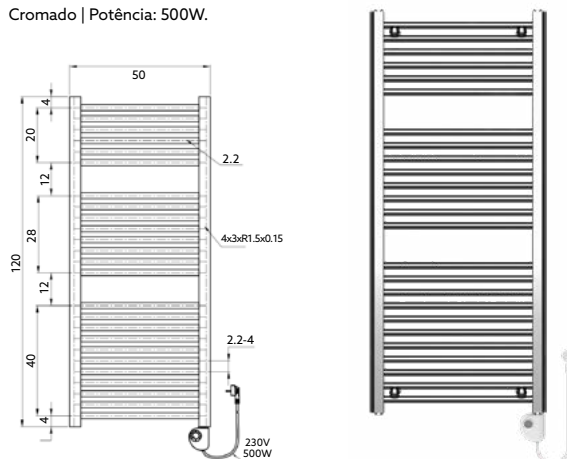

TOALHEIRO ELÉTRICO CROMO 120X50

Art.:053012

€304.93

Cromado | Potência: 500W.