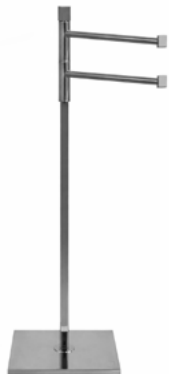

**TOALHEIRO ÔMEGA
2 HASTES**

Art.:050101 **€134.52**

Latão Cromado | Altura 80cm |
Base 18x18cm | Hastes 33.5cm.

**TOALHEIRO ÔMEGA
3 PEÇAS**

Art.:050102 **€143.76**

Latão Cromado | Altura 78cm |
Base 18x18cm | Hastes 20cm.

**TOALHEIRO MARTA
3 HASTES**

Art.:050103 **€108.52**

Latão Cromado | Altura 90cm |
Base Ø20cm | Hastes 33.5cm.

**TOALHEIRO MARTA
3 PEÇAS**

Art.:050104 **€132.59**

Latão Cromado | Altura 80cm |
Base Ø20.5cm | Haste 20cm.

**TOALHEIRO 501
3 HASTES**

Art.:050105 **€132.76**

Latão Cromado | Altura 90cm | Base Ø24cm |
Hastes 34cm.

**TOALHEIRO 502
3 PEÇAS**

Art.:050106 **€139.83**

Latão Cromado | Altura 82cm | Base Ø24cm |
Haste 24cm.