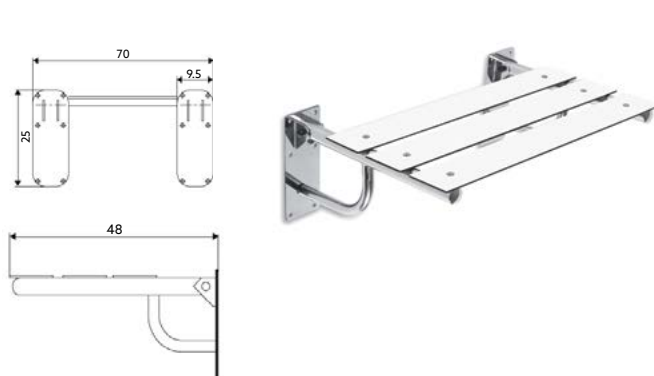

Art.:051227 **€314.21**

Inox Cromado | Medida: 70x48x25cm | Peso Max. 135kg.

BARRA SIMPLES BASE/BANHEIRA INOX 35 ESCOVADO

Art.:051301 30cm* **€18.28**
 Art.:051302 40cm** **€22.15**
 Art.:051304 60cm*** **€29.73**
 Art.:051306 80cm**** **€37.01**