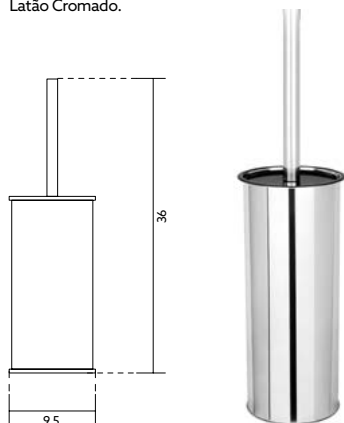

Art.:050906 **€9.98**

Latão Cromado.

PORTA PIAÇABA REDONDO TML

Art.:051104		€51.71
Art.:051115	Com Fixação à Parede	€52.70

Latão Cromado.

PORTA PIAÇABA INOX TML

Art.:051114 **€12.43**

Inox Cromado.

BALDE INOX CROMADO TML

Art.:051101	3L	€19.74
Art.:051102	5L	€21.44
Art.:051103	12L	€41.01

Inox Cromado.

SABONETEIRA ARAME GRANDE LATÃO TML

Art.:051106 **€32.82**

Latão Cromado |
Medida: 24.1x12.2x6cm.

SABONETEIRA ARAME PEQUENO LATÃO TML