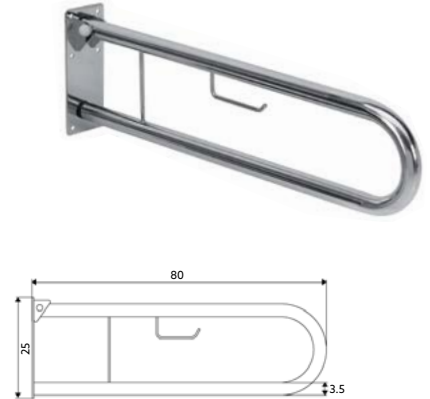

APOIO ARTICULADO SANITÁRIO SEM PORTA ROLOS INOX 35 ESCOVADO

Art.:051322 €86.32

Inox Escovado Ø35mm | Medida: 80x25cm.

APOIO ARTICULADO SANITÁRIO COM PORTA ROLOS INOX 35 ESCOVADO

Art.:051321 €88.46

Inox Escovado Ø35mm | Medida: 80x25cm.

BANCO REBATÍVEL PARA BANHO INOX TM01 ESCOVADO

Art.:051351 €110.57

Inox Escovado | Medida: 51x40x21.5cm | Peso 3.8kg | Peso Max. 135kg.

BANCO REBATÍVEL PARA BANHO INOX TM02 ESCOVADO

Art.:051352 €122.85

Inox Escovado | Medida: 50x44.5x10.5cm | Peso 3.8kg | Peso Max. 135kg.