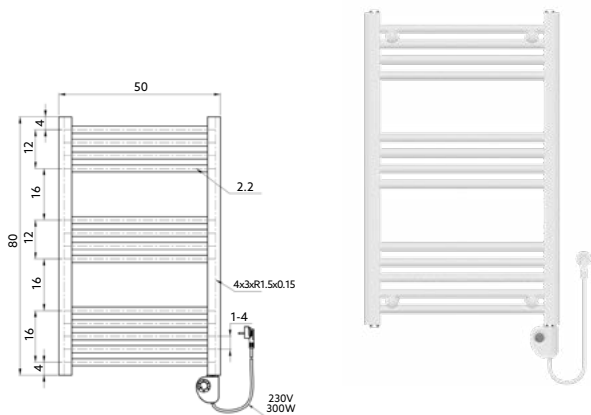

BANCO REBATÍVEL PARA BANHO INOX TM01 ESCOVADO

Art.:051351 €110.57

Inox Escovado | Medida: 51x40x21.5cm | Peso 3.8kg | Peso Max. 135kg.

BANCO REBATÍVEL PARA BANHO INOX TM02 ESCOVADO

Art.:051352 €122.85

Inox Escovado | Medida: 50x44.5x10.5cm | Peso 3.8kg | Peso Max. 135kg.

BANCO REBATÍVEL PARA BANHO INOX COM TAMPO TM03 ESCOVADO

Art.:051353 €138.21

Inox Escovado | Medida: 51x40.5x21.5cm | Peso 3.8kg | Peso Max. 135kg.

TOALHEIRO ELÉTRICO BRANCO 80X50

Art.:053001

€194.50

Branco | Potência: 300W.

TOALHEIRO ELÉTRICO BRANCO 120X50

Art.:053002

€237.80

Branco | Potência: 500W.

TOALHEIRO ELÉTRICO CROMO 80X50

Art.:053011

€248.85

Cromado | Potência: 300W.