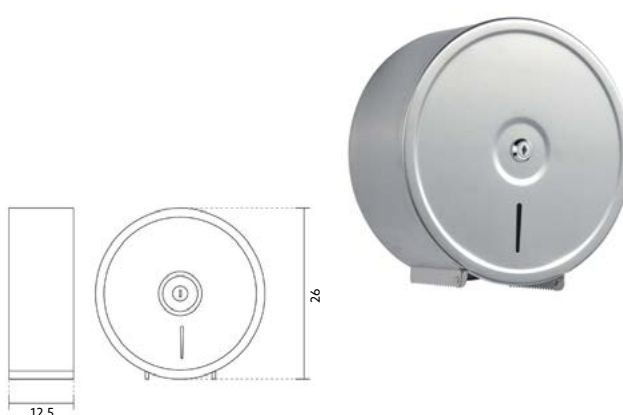

DISPENSADOR PAPEL PARA ROLO TM INOX ESCOVADO

Art.:052002 **€54.00**

Inox Escovado.