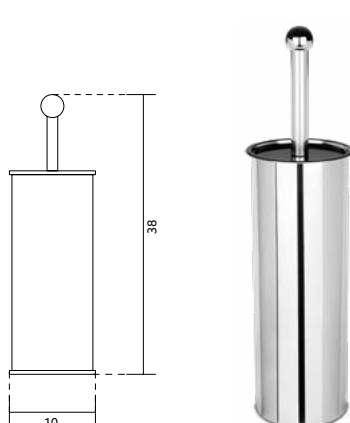

Art.:050906 **€9.98**

Latão Cromado.

PORTA PIAÇABA REDONDO TML

Art.:051104		€51.71
Art.:051115	Com Fixação à Parede	€52.70

Latão Cromado.

PORTA PIAÇABA INOX TML

Art.:051114 **€12.43**

Inox Cromado.

BALDE INOX CROMADO TML

Art.:051101	3L	€19.74
Art.:051102	5L	€21.44
Art.:051103	12L	€41.01

Inox Cromado.

SABONETEIRA ARAME GRANDE LATÃO TML

Art.:051106 **€32.82**

Latão Cromado |
Medida: 24.1x12.2x6cm.

SABONETEIRA ARAME PEQUENO LATÃO TML