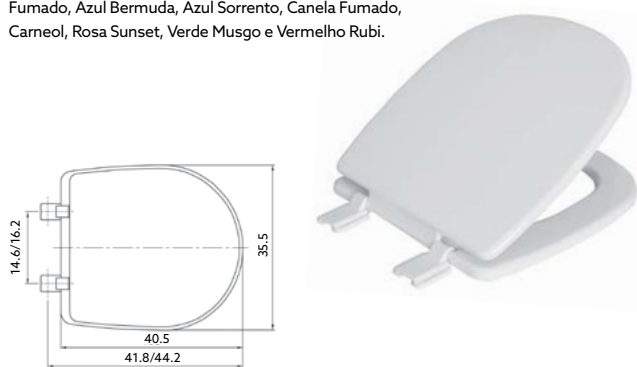

TAMPO SANITA ABS ÉDEN

Art.:070641	Branco	€21.86	Art.:070644	Azul	€28.46
Art.:070642	Cinzento	€28.46	Art.:070645	Bege Bahama	€28.46
Art.:070643	Verde	€28.46	Art.:070646	Rosa Pérola	€28.46

Modelos: Concord, Veneza e Aries | Cores Especiais: Azul Fumado, Azul Bermuda, Azul Sorrento, Canela Fumado, Carneol, Rosa Sunset, Verde Musgo e Vermelho Rubi.