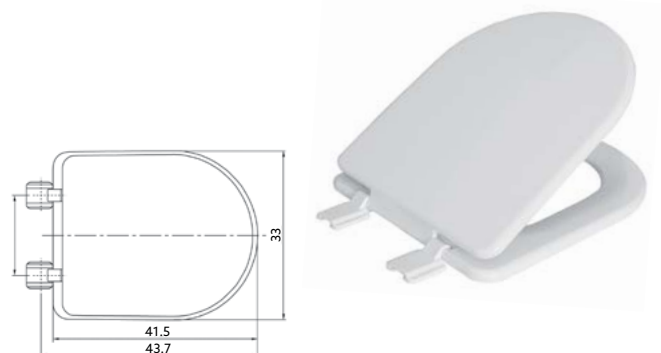

**TAMPO SANITA ABS
ALFA**

Art.:070601	Branco	€28.75	Art.:070604	Pergamon	€35.35
Art.:070602	Almond	€35.35	Art.:070605	Rosa Pérola	€35.35
Art.:070603	Cinzento	€35.35	Art.:070606	Azul Celeste	€35.35

Modelos: Estoril, Alfa, Regina, Condor e Sirius.