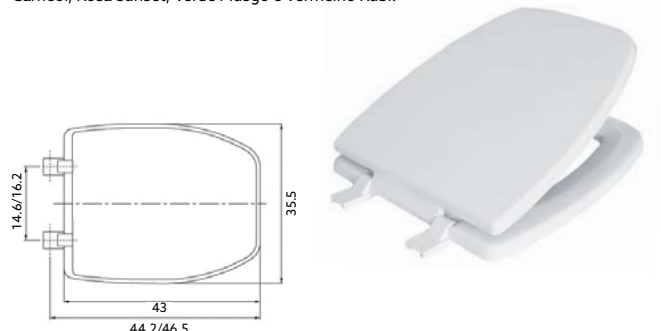

**TAMPO SANITA ABS
CONCORD**

Art.:070621	Branco	€30.95	Art.:070624	Pérola	€37.55
Art.:070622	Bege Bahama	€33.44	Art.:070625	Rosa Pérola	€37.55
Art.:070623	Cinzento	€37.55	Art.:070626	Cores Especiais	€60.32

Modelos: Concord, Veneza e Aries | Cores Especiais: Azul Fumado, Azul Bermuda, Azul Sorrento, Canela Fumado, Carneol, Rosa Sunset, Verde Musgo e Vermelho Rubi.