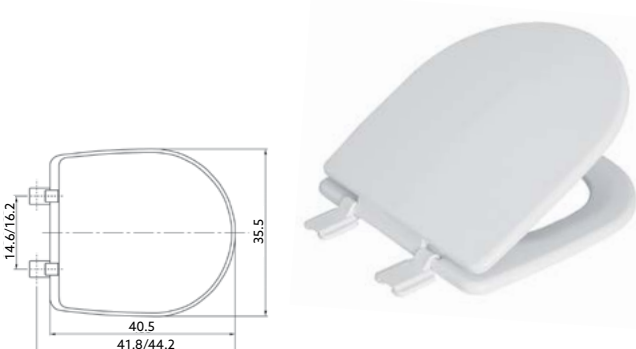

**TAMPO SANITA ABS
IMAGE**

Art.:070611	Branco	€27.14	Art.:070614	Cinzento	€33.74
Art.:070612	Almond	€33.74	Art.:070615	Pergamon	€33.74
Art.:070613	Bege Bahama	€33.74	Art.:070616	Rosa Pérola	€30.07

Modelos: Image, Oceanus, Aqua, Prestige e Eros.