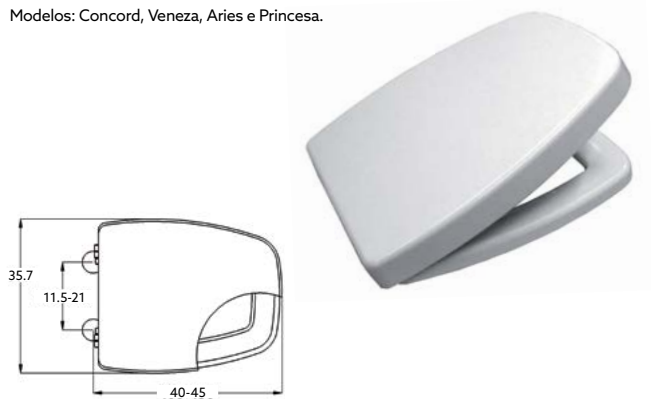

**TAMPO SANITA
TERMODURO 320**

Art.:070431	Branco	€41.95	Art.:070435	Cinza	€50.75
Art.:070432	Azul Sorrento	€50.75	Art.:070437	Rosa Pérola	€50.75
Art.:070434	Bege Bahame	€50.75			

Modelos: Concord, Veneza, Aries e Princesa.