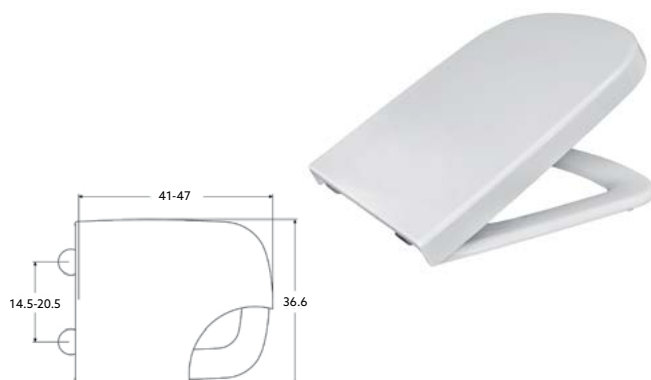

**TAMPO SANITA
TERMODURO 705**

Art.:070485	Branco	€81.11

Modelos: Advance e R81.