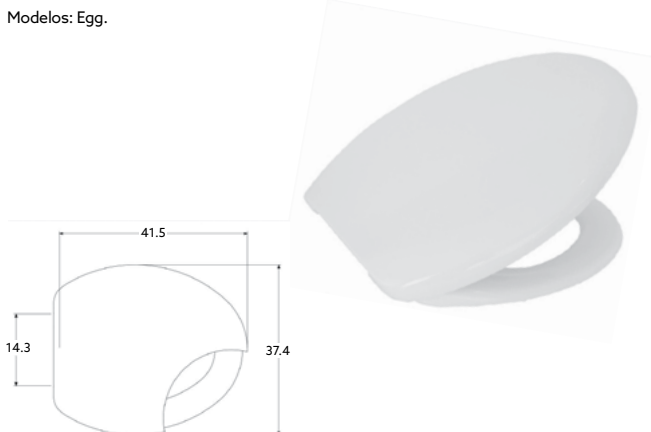

Modelos: Egg.

**TAMPO SANITA
TERMODURO 410**

Art.:070459	Branco	€34.91
-------------	--------	--------

Modelos: Polo, Zoom, Vitoria e Cetus Basic.

**TAMPO SANITA
TERMODURO 504**

Art.:070467	Branco	€45.03
Art.:070469	Soft Close Branco	€79.35