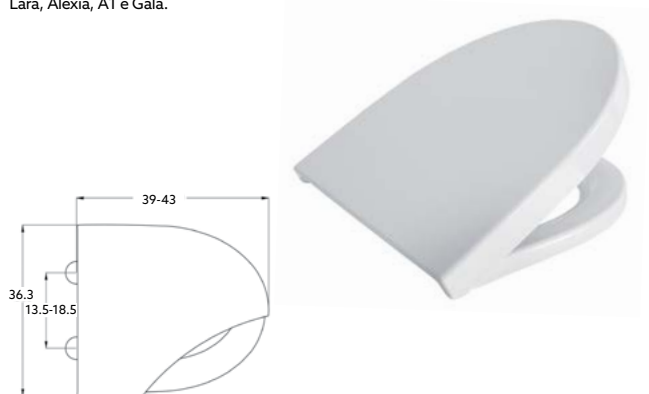

**TAMPO SANITA
TERMODURO 210**

Art.:070381	Branco	€42.10
Art.:070382	Pergamon	€50.89

Modelos: Jazz, Kapa, Porto Bello, Metropol, Lara, Alexia, A1 e Gala.