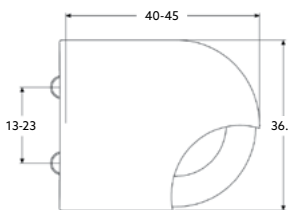

**TAMPO SANITA
TERMODURO 150**

Art.:070361 Branco €37.11

Modelos: Hospitalar, Project ring e Cetus.

**TAMPO SANITA
TERMODURO 170**

Art.:070341 Branco €48.55
Art.:070345 Soft Close Branco €70.55

Modelos: Nautilus.