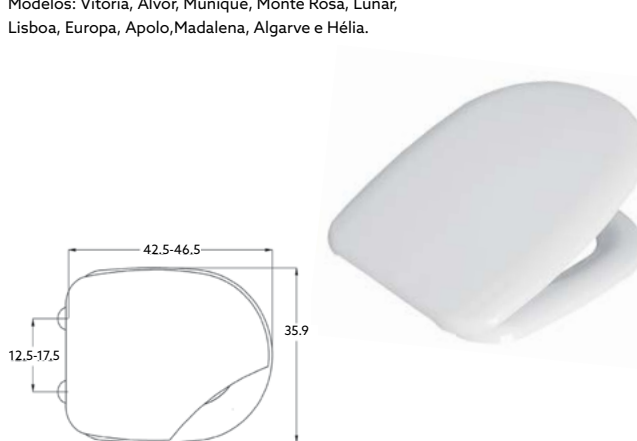

TAMPO SANITA AVEIRO

Art.:070721	Branco	€21.56

Modelos: Vitória, Alvor, Munique, Monte Rosa, Lunar, Lisboa, Europa, Apolo, Madalena, Algarve e Hélia.