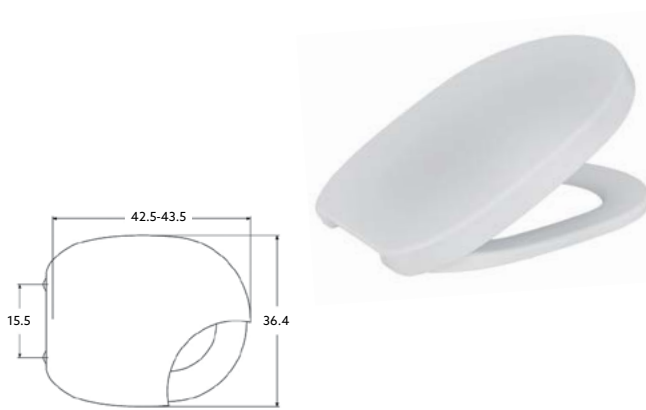

**TAMPO SANITA
TERMODURO 370**

Art.:070451	Branco	€41.36
Art.:070453	Soft Close Branco	€69.67

Modelos: Oceanus.