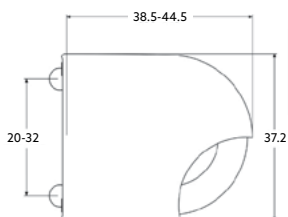

**TAMPO SANITA
TERMODURO 180**

Art.:070475 Soft Close Branco €70.55

Modelos: Nautilus.

**TAMPO SANITA
TERMODURO 185**

Art.:070481 Soft Close Branco €74.07

Modelos: Block e Stark 3.

**TAMPO SANITA
TERMODURO 210**