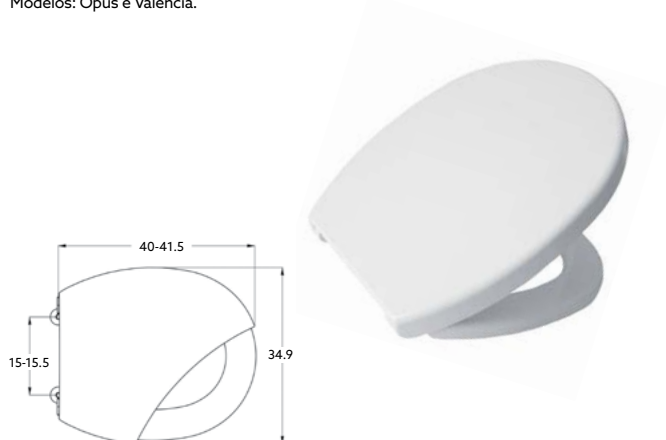

**TAMPO SANITA
TERMODURO 190**

Art.:070351	Branco	€42.39

Modelos: Opus e Valencia.