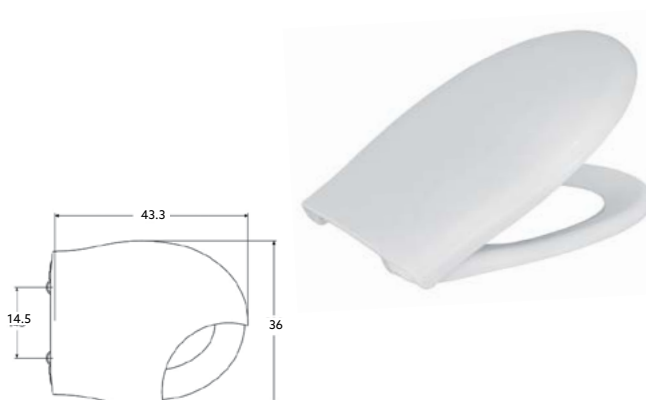

**TAMPO SANITA
TERMODURO 506**

Art.:070471	Branco	€40.63
Art.:070473	Soft Close Branco	€74.07

Modelo: Sanremo.