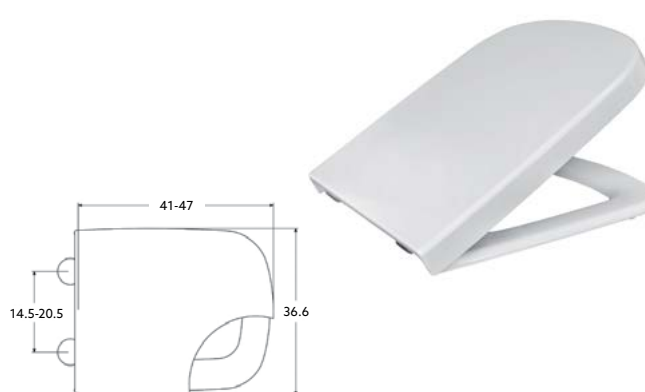

**TAMPO SANITA
TERMODURO 620**

Art.:070477	Branco	€56.47
Art.:070479	Soft Close Branco	€81.11

Modelos: Dama Senso, Obycect, Gala 200, Almina e Smart.