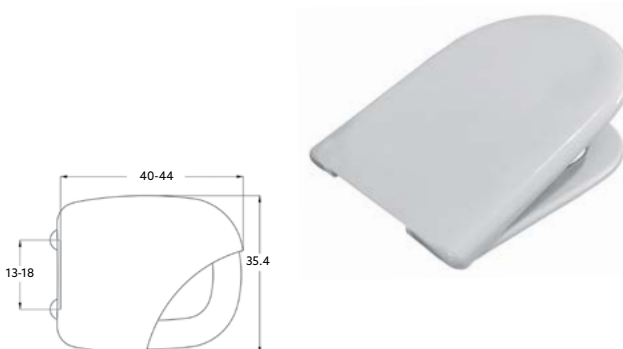

TAMPO SANITA TERMODURO 050

Art.:070241	Branco	€35.68
Art.:070242	Soft Close Branco	€68.79

Modelos: Éden, Calla e Tesi.