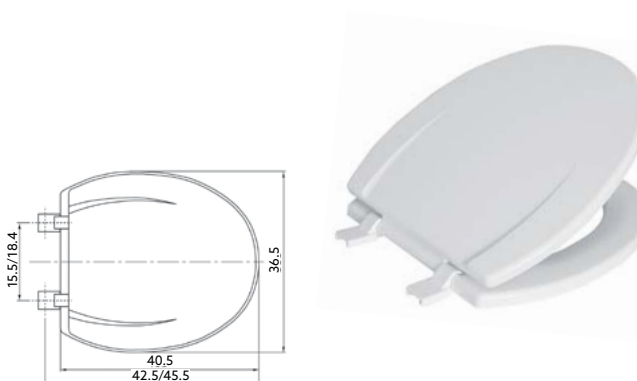

TAMPO SANITA VITÓRIA/APOLO

Art.:070711	Branco	€22.44
-------------	--------	---------------

Modelos: Vitória, Alvor, Munique, Monte Rosa, Estaco, Lunar, Europa, Apolo, Itália, Madalena e Lisboa.

TAMPO SANITA EUROPA/TM