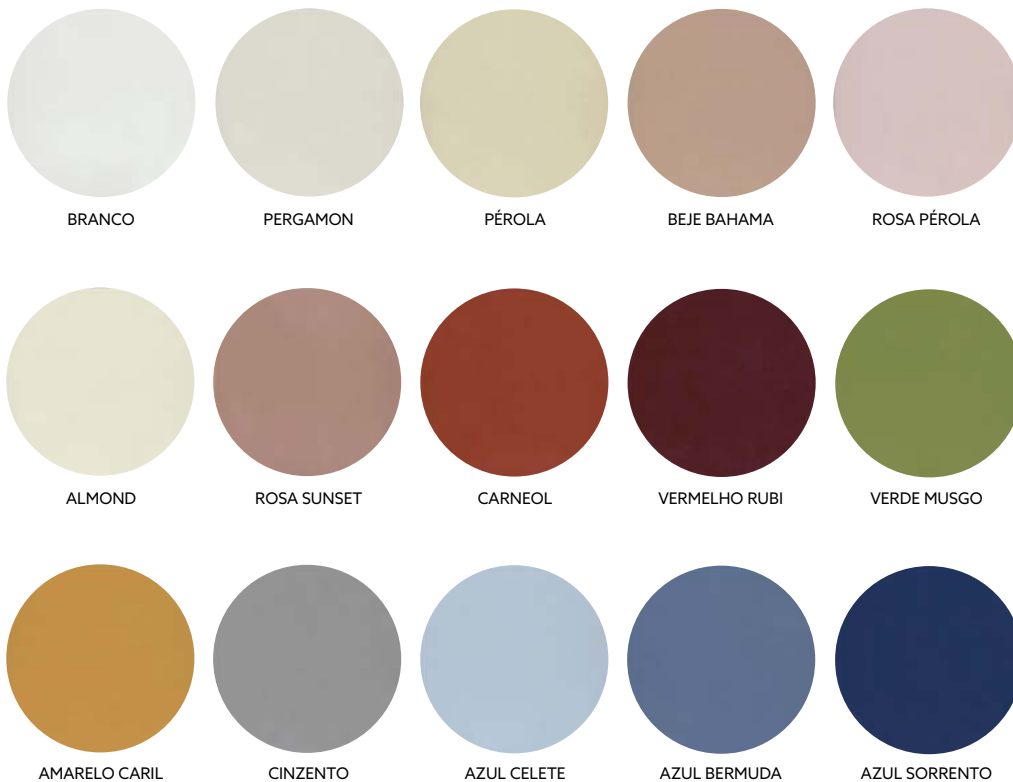

Modelos: Mont Rosa, Estaco, Madalena, Lunar, Lisboa, Europa, Apolo e Itália | Cores Especiais: Azul Bermuda, Formentor, Sorrento e Celeste Fumado, Carneol, Verde Musgo e Suace ew Rosa Primavera e Sunset.

**KIT PARAFUSOS E
DOBRADIÇAS PARA
TAMPO EUROPA TM**

Art.:216202 €3.53

**KIT PARAFUSOS E
DOBRADIÇAS PARA
TAMPO TAMPO
UNIVERSAL**

Art.:216205 €4.53

CORES LISAS

CORES FUMADAS