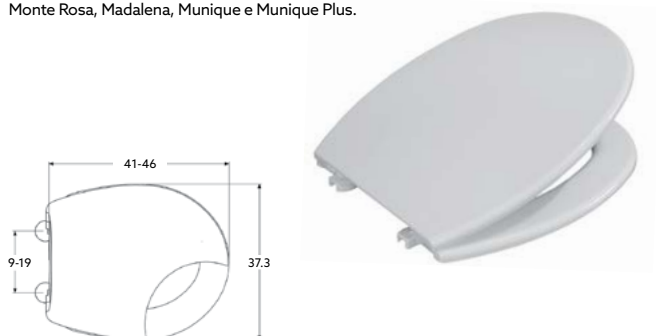

TAMPO SANITA TERMODURO 040

Art.:070231	Branco	€37.23	Art.:070236	Bege Bahama	€47.67
Art.:070232	Pergamon	€47.67	Art.:070238	Soft Close Branco	€63.51
Art.:070234	Cinza	€47.67	Art.:070239	Soft Close Cor	€72.60
Art.:070235	Rosa Pérola	€47.67			

Modelos: Apolo, Cetus, Europa, Helia, Itália, Lisboa, Lunar, Monte Rosa, Madalena, Munique e Munique Plus.