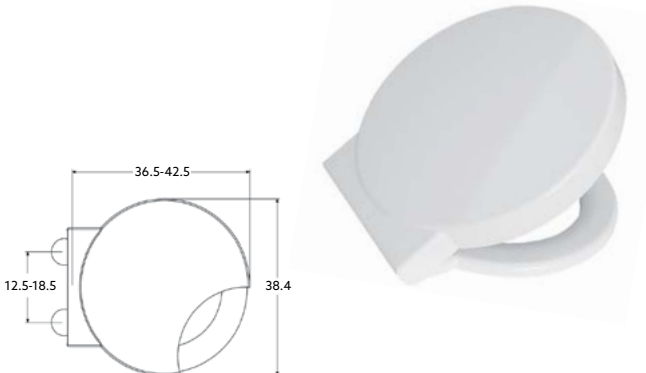

Modelos: Aveiro.

**TAMPO SANITA
TERMODURO 120**

Art.:070311 Branco €49.43

Art.:070312 Soft Close Branco €84.63

Modelos: Tecno C2 e Tunis.

**TAMPO SANITA
TERMODURO 130**

Art.:070321 Branco €37.99
Art.:070324 Soft Close Branco €66.15