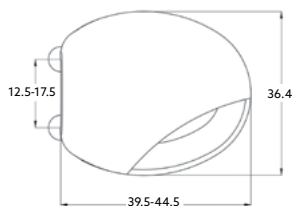

**TAMPO SANITA
TERMODURO 130**

Art.:070321 Branco €37.99
Art.:070324 Soft Close Branco €66.15

Modelos: Adria, Cento, Europa suspenso, Geneva, Reina e Venice.