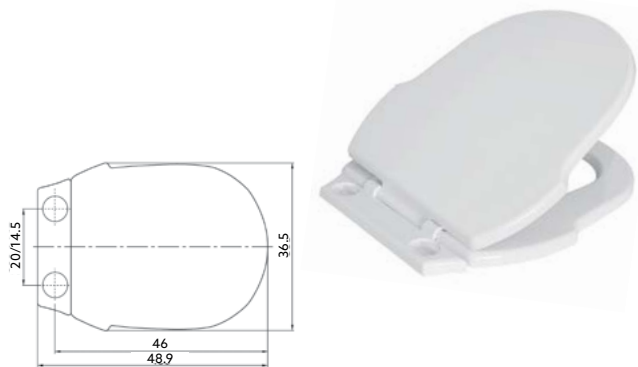

TAMPO SANITA ABS GRÉCIA

Art.:070631	Branco	€32.71
Art.:070632	Bone	€39.31

Cores Especiais: Azul Celeste Fumado, Mármore, Castanho e Ros.