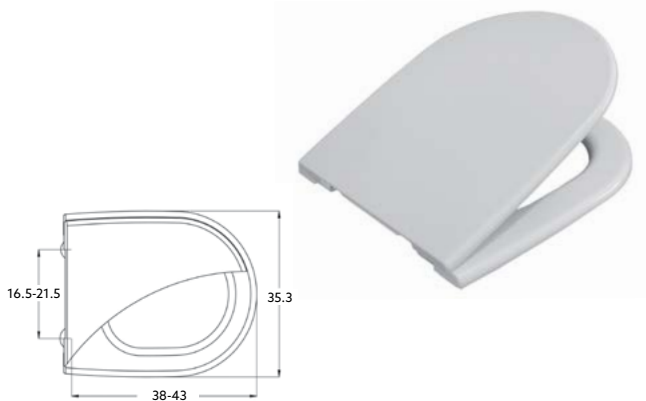

**TAMPO SANITA
TERMODURO 090**

Art.:070281 Branco €38.72

Modelos: Aquarium e Murano.