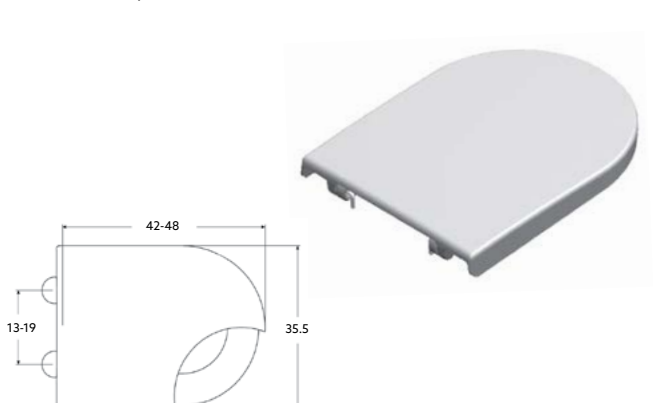

**TAMPO SANITA
TERMODURO 300**

Art.:070441	Branco	€40.63
Art.:070442	Soft Close Branco	€68.79

Modelos: Nexo, Stylo e Marsella.