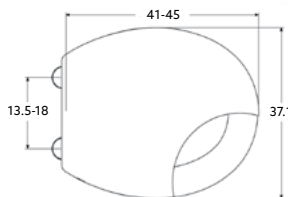

**TAMPO SANITA
TERMODURO 145**

Art.:070331 Branco €59.99

Modelos: Universal Plus, Germany, Koala, Mannheim, Renova, Virto, Vitalis, Vivano, Invis2 e Rebecca.