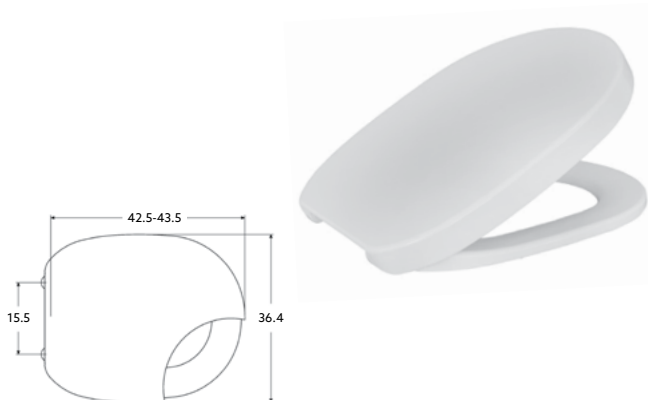

Modelos: Egg.

**TAMPO SANITA
TERMODURO 410**

Art.:070459	Branco	€34.91
-------------	--------	--------

Modelos: Polo, Zoom, Vitoria e Cetus Basic.

**TAMPO SANITA
TERMODURO 504**

Art.:070467	Branco	€45.03
Art.:070469	Soft Close Branco	€79.35