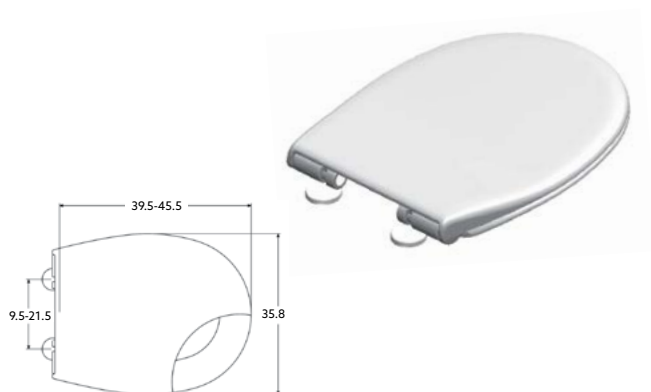

**TAMPO SANITA
TERMODURO 600**

Art.:070476	Branco	€48.55

Modelos: Munique, Vitória, Liuto Univ. e Clip Off.