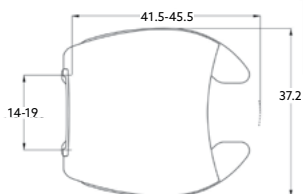

**TAMPO SANITA
TERMODURO 150**

Art.:070361 Branco €37.11

Modelos: Hospitalar, Project ring e Cetus.

**TAMPO SANITA
TERMODURO 170**

Art.:070341 Branco €48.55
Art.:070345 Soft Close Branco €70.55

Modelos: Nautilus.