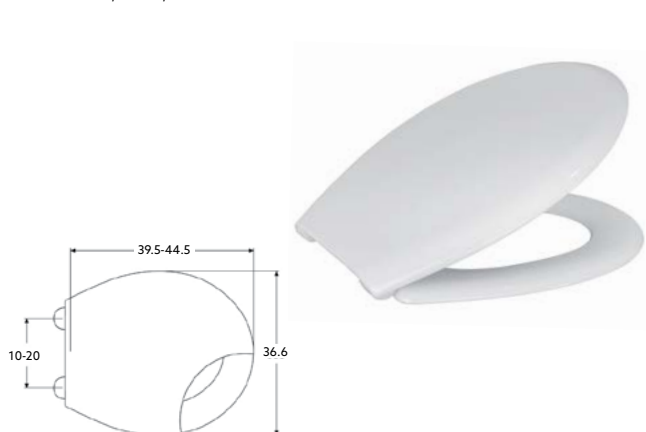

Modelos: Egg.

**TAMPO SANITA
TERMODURO 410**

Art.:070459	Branco	€34.91
-------------	--------	--------

Modelos: Polo, Zoom, Vitoria e Cetus Basic.

**TAMPO SANITA
TERMODURO 504**

Art.:070467	Branco	€45.03
Art.:070469	Soft Close Branco	€79.35