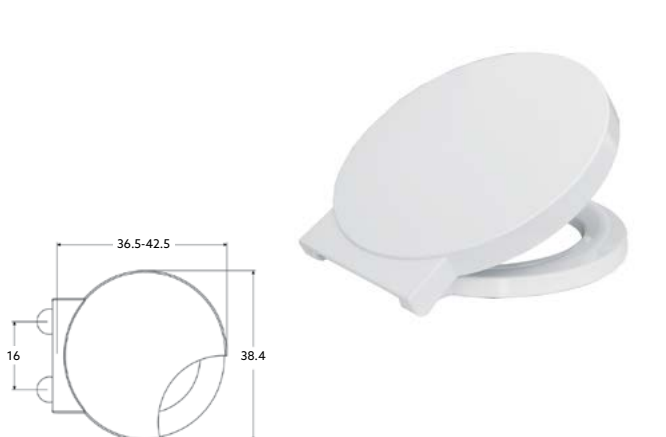

**TAMPO SANITA
TERMODURO 250**

Art.:070427	Branco	€42.10

Modelos: Sanireflex.