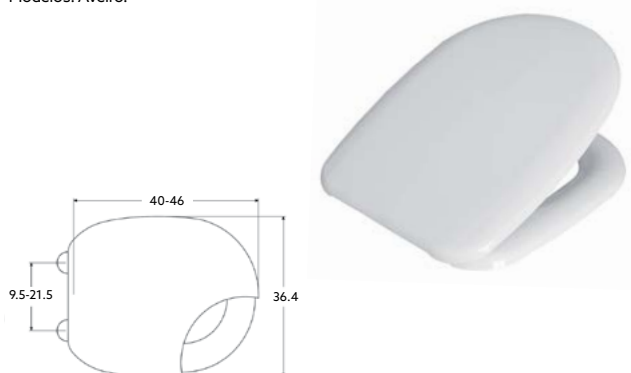

**TAMPO SANITA
TERMODURO 110**

Art.:070301 Branco €41.36

Art.:070304 Soft Close Branco €69.67

Art.:070305 Soft Close Pergamon €79.64

Modelos: Aveiro.