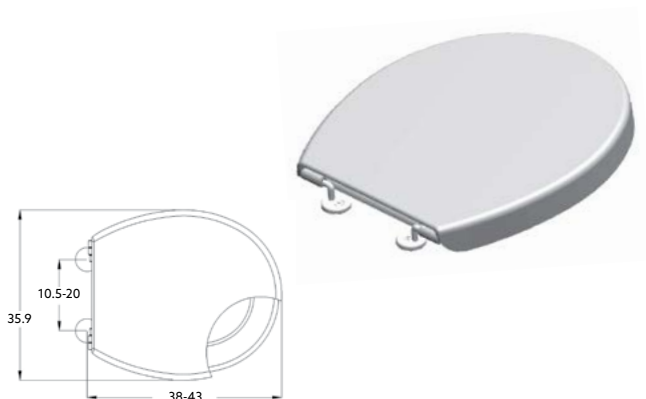

**TAMPO SANITA
TERMODURO 340**

Art.:070443	Branco	€41.36

Modelos: Durius.