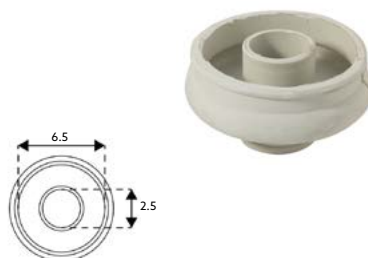

EMBOQUE PARA FLUXÓMETRO

Art.:090941 **€2.28** 50

Pequeno Furo Largo.

EMBOQUE PARA FLUXÓMETRO

Art.:090942 **€2.28** 50

Grande Furo Largo.

EMBOQUE PARA FLUXÓMETRO

Art.:090943 **€2.28** 50

Pequeno Furo Estreito.

EMBOQUE PARA FLUXÓMETRO

Art.:090944 **€2.28** 50

Grande Furo Estreito.

EMBOQUE SANITA TIPO SANITANA

Art.:090951 Furo Estreito 32 **€1.52** 50

Art.:090952 Furo Largo 40 **€1.46** 50

EMBOQUE SANITA TRANSPARENTE