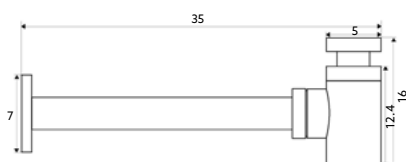

SIFÃO LAVATÓRIO MARTA PRETO MATE

Art.:090105

€37.43

Latão Preto Mate | Medida 1"1/4-32.