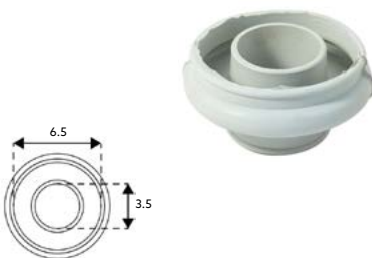

EMBOQUE PARA FLUXÓMETRO

Art.:090941 **€2.28** 50

Pequeno Furo Largo.

EMBOQUE PARA FLUXÓMETRO

Art.:090942 **€2.28** 50

Grande Furo Largo.

EMBOQUE PARA FLUXÓMETRO

Art.:090943 **€2.28** 50

Pequeno Furo Estreito.

EMBOQUE PARA FLUXÓMETRO

Art.:090944 **€2.28** 50

Grande Furo Estreito.

EMBOQUE SANITA TIPO SANITANA

Art.:090951 Furo Estreito 32 **€1.52** 50

Art.:090952 Furo Largo 40 **€1.46** 50

EMBOQUE SANITA TRANSPARENTE