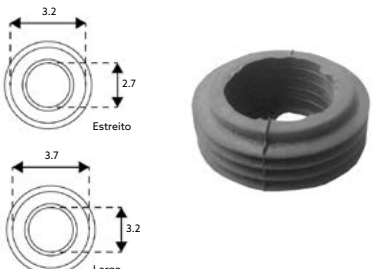

EMBOQUE PARA FLUXÓMETRO

Art.:090941 **€2.28** 50

Pequeno Furo Largo.

EMBOQUE PARA FLUXÓMETRO

Art.:090942 **€2.28** 50

Grande Furo Largo.

EMBOQUE PARA FLUXÓMETRO

Art.:090943 **€2.28** 50

Pequeno Furo Estreito.

EMBOQUE PARA FLUXÓMETRO

Art.:090944 **€2.28** 50

Grande Furo Estreito.

EMBOQUE SANITA TIPO SANITANA

Art.:090951 Furo Estreito 32 **€1.52** 50

Art.:090952 Furo Largo 40 **€1.46** 50

EMBOQUE SANITA TRANSPARENTE