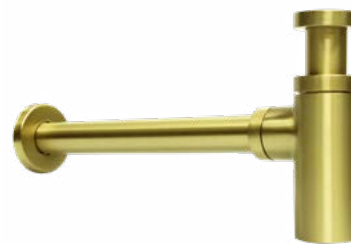

SIFÃO LAVATÓRIO MARTA CROMO

Art.:090101

€31.49

Latão Cromado | Medida 1"1/4-32.

SIFÃO LAVATÓRIO MARTA INOX ESCOVADO

Art.:090103

€36.60

Inox Escovado | Medida 1"1/4-32.

SIFÃO LAVATÓRIO MARTA PRETO MATE

Art.:090105

€37.43

Latão Preto Mate | Medida 1"1/4-32.

SIFÃO LAVATÓRIO MARTA ALL GOLDEN

Art.:090106

€39.88

Latão Dourado | Medida 1"1/4-32.

SIFÃO MARTA COM AUMENTO LUXO CROMO

Art.: 090161

€38.20

Latão Cromado | Medida 1"1/4-32.

SIFÃO BIDÉ MARTA CROMO

Art.:090111

€31.30

Latão Cromado | Medida 1"1/4-32.

SIFÃO LAVATÓRIO QUADRADO CROMO

Art.:090121 **€31.25** 20

Latão Cromado | Medida 1"1/4-32.

SIFÃO LAVATÓRIO TIPO S PARA VÁLVULA CROMO

Art.:090141 **€14.95** 20

Latão Cromado | Para Válvula | Medida 1"1/4-32.