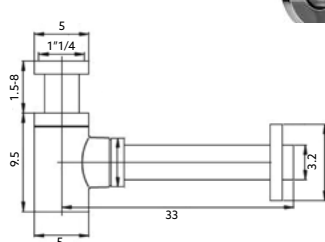

SIFÃO MARTA COM AUMENTO LUXO CROMO

Art.: 090161

€38.20

Latão Cromado | Medida 1"1/4-32.

SIFÃO BIDÉ MARTA CROMO

Art.:090111

€31.30

Latão Cromado | Medida 1"1/4-32.