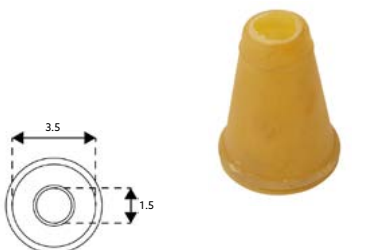

Pequeno Furo Estreito.

EMBOQUE PARA FLUXÓMETRO

Art.:090944 **€2.28** 50

Grande Furo Estreito.

EMBOQUE SANITA TIPO SANITANA

Art.:090951 Furo Estreito 32 **€1.52** 50

Art.:090952 Furo Largo 40 **€1.46** 50

EMBOQUE SANITA TRANSPARENTE

Art.:090961 Pequeno **€1.64** 50

Art.:090962 Grande **€1.64** 50

EMBOQUE SANITA BRANCO

Art.:090971 Pequeno **€1.64** 50

Art.:090972 Grande **€1.64** 50

EMBOQUE URINOL

Art.:090991 Urinol **€1.35**

Art.:090992 Urinol Sanijato **€1.95**