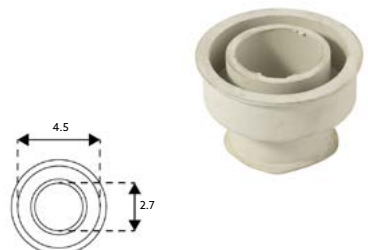

Pequeno Furo Estreito.

EMBOQUE PARA FLUXÓMETRO

Art.:090944 **€2.28** 50

Grande Furo Estreito.

EMBOQUE SANITA TIPO SANITANA

Art.:090951 Furo Estreito 32 **€1.52** 50

Art.:090952 Furo Largo 40 **€1.46** 50

EMBOQUE SANITA TRANSPARENTE

Art.:090961 Pequeno **€1.64** 50

Art.:090962 Grande **€1.64** 50

EMBOQUE SANITA BRANCO

Art.:090971 Pequeno **€1.64** 50

Art.:090972 Grande **€1.64** 50

EMBOQUE URINOL

Art.:090991 Urinol **€1.35**

Art.:090992 Urinol Sanijato **€1.95**

EMBOQUE INFANTIL

Art.:090981 **€1.61** 50

EMBOQUE SANITA/FLUXÓMETRO TIPO SANITANA

Art.:090953 Furo 28 **€1.61** 50

LIGAÇÃO PARA LIGAÇÃO MÁQUINA LAVAR TML

Art.:139002 3/4x3/4x3/4 **€3.25**

UNIÃO REDUÇÃO MÁQUINA LAVAR