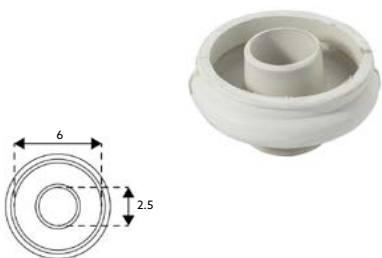

**TUBO ARTICULADO
JIMTEN**

Art.:090801	RefªA-103 1"1/4 32x40 Junta Plana	€5.39	50
Art.:090802	RefªA-103 1"1/2 40x50 Junta Plana	€5.58	50
Art.:090811	RefªA-104 1"1/4 32x40 Vedação Cônica	€5.61	50
Art.:090812	RefªA-104 1"1/2 40x50 Vedação Cônica	€5.97	50
Art.:090821	RefªA-119 1"1/4 32x40 Vedação Lisa	€5.31	50
Art.:090831	RefªA-120 1"1/2 32x40 Vedação Cônica	€5.45	50

**TUBO ARTICULADO
JIMTEN**

Art.:090841 1"1/4 32x40 **€9.90** 50
Art.:090842 1"1/2 40x50 **€11.17** 50
Com Válvula Refª S382.

**ESPELHO PARA TUBO
ARTICULADO**

Art.:090715 **€1.26**
Latão Cromado.
Art.:090714 **€0.54**
Plástico Branco.

EMBOQUE PARA FLUXÓMETRO

Art.:090941 **€2.28** 50

Pequeno Furo Largo.

EMBOQUE PARA FLUXÓMETRO

Art.:090942 **€2.28** 50

Grande Furo Largo.

EMBOQUE PARA FLUXÓMETRO

Art.:090943 **€2.28** 50