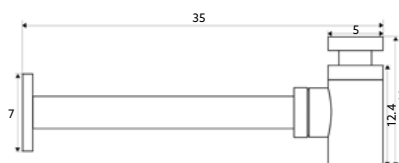

SIFÃO LAVATÓRIO MARTA CROMO

Art.:090101

€31.49

Latão Cromado | Medida 1"1/4-32.

SIFÃO LAVATÓRIO MARTA INOX ESCOVADO

Art.:090103

€36.60

Inox Escovado | Medida 1"1/4-32.