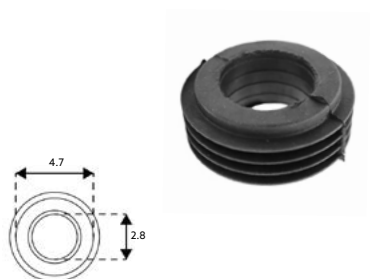

EMBOQUE SANITA/FLUXÓMETRO TIPO SANITANA

Art.:090953 Furo 28 **€1.61** 50