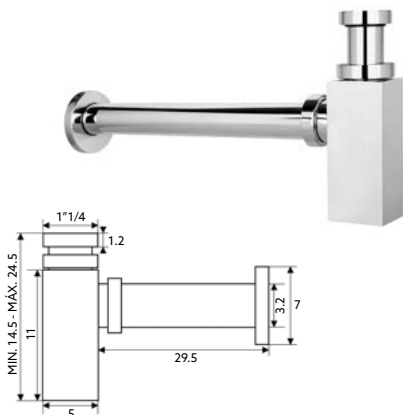

SIFÃO MARTA COM AUMENTO LUXO CROMO

Art.: 090161

€38.20

Latão Cromado | Medida 1"1/4-32.

SIFÃO BIDÉ MARTA CROMO

Art.:090111

€31.30

Latão Cromado | Medida 1"1/4-32.

SIFÃO LAVATÓRIO QUADRADO CROMO

Art.:090121 **€31.25** 20

Latão Cromado | Medida 1"1/4-32.

SIFÃO LAVATÓRIO TIPO S PARA VÁLVULA CROMO

Art.:090141 **€14.95** 20

Latão Cromado | Para Válvula | Medida 1"1/4-32.