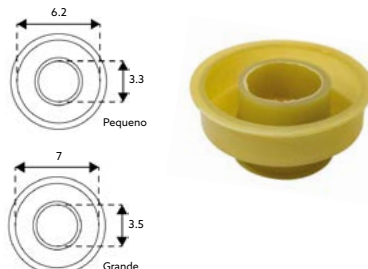

EMBOQUE PARA FLUXÓMETRO

Art.:090941 **€2.28** 50

Pequeno Furo Largo.

EMBOQUE PARA FLUXÓMETRO

Art.:090942 **€2.28** 50

Grande Furo Largo.

EMBOQUE PARA FLUXÓMETRO

Art.:090943 **€2.28** 50

Pequeno Furo Estreito.

EMBOQUE PARA FLUXÓMETRO

Art.:090944 **€2.28** 50

Grande Furo Estreito.

EMBOQUE SANITA TIPO SANITANA

Art.:090951 Furo Estreito 32 **€1.52** 50

Art.:090952 Furo Largo 40 **€1.46** 50

EMBOQUE SANITA TRANSPARENTE

Art.:090961 Pequeno **€1.64** 50

Art.:090962 Grande **€1.64** 50

EMBOQUE SANITA BRANCO

Art.:090971 Pequeno **€1.64** 50

Art.:090972 Grande **€1.64** 50

EMBOQUE URINOL

Art.:090991 Urinol **€1.35**

Art.:090992 Urinol Sanijato **€1.95**

EMBOQUE INFANTIL

Art.:090981 **€1.61** 50

EMBOQUE SANITA/FLUXÓMETRO TIPO SANITANA

Art.:090953 Furo 28 **€1.61** 50

LIGAÇÃO PARA LIGAÇÃO MÁQUINA LAVAR TML

Art.:139002 3/4x3/4x3/4 **€3.25**

UNIÃO REDUÇÃO MÁQUINA LAVAR