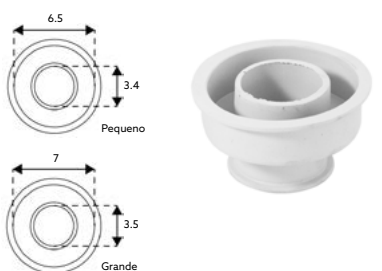

Pequeno Furo Estreito.

EMBOQUE PARA FLUXÓMETRO

Art.:090944 **€2.28** 50

Grande Furo Estreito.

EMBOQUE SANITA TIPO SANITANA

Art.:090951 Furo Estreito 32 **€1.52** 50

Art.:090952 Furo Largo 40 **€1.46** 50

EMBOQUE SANITA TRANSPARENTE

Art.:090961 Pequeno **€1.64** 50

Art.:090962 Grande **€1.64** 50

EMBOQUE SANITA BRANCO

Art.:090971 Pequeno **€1.64** 50

Art.:090972 Grande **€1.64** 50

EMBOQUE URINOL

Art.:090991 Urinol **€1.35**

Art.:090992 Urinol Sanijato **€1.95**

EMBOQUE INFANTIL

Art.:090981 **€1.61** 50

EMBOQUE SANITA/FLUXÓMETRO TIPO SANITANA

Art.:090953 Furo 28 **€1.61** 50

LIGAÇÃO PARA LIGAÇÃO MÁQUINA LAVAR TML

Art.:139002 3/4x3/4x3/4 **€3.25**

UNIÃO REDUÇÃO MÁQUINA LAVAR