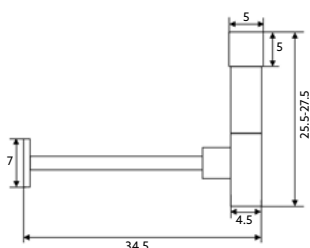

SIFÃO MARTA COM AUMENTO LUXO CROMO

Art.: 090161

€38.20

Latão Cromado | Medida 1"1/4-32.