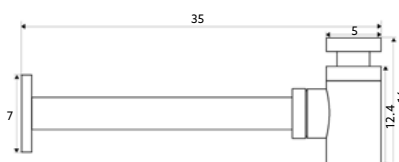

SIFÃO MARTA COM AUMENTO LUXO CROMO

Art.: 090161

€38.20

Latão Cromado | Medida 1"1/4-32.

SIFÃO BIDÉ MARTA CROMO

Art.:090111

€31.30

Latão Cromado | Medida 1"1/4-32.