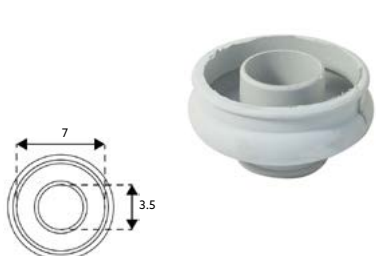

EMBOQUE PARA FLUXÓMETRO

Art.:090941 **€2.28** 50

Pequeno Furo Largo.

EMBOQUE PARA FLUXÓMETRO

Art.:090942 **€2.28** 50

Grande Furo Largo.

EMBOQUE PARA FLUXÓMETRO

Art.:090943 **€2.28** 50

Pequeno Furo Estreito.

EMBOQUE PARA FLUXÓMETRO

Art.:090944 **€2.28** 50

Grande Furo Estreito.

EMBOQUE SANITA TIPO SANITANA

Art.:090951 Furo Estreito 32 **€1.52** 50

Art.:090952 Furo Largo 40 **€1.46** 50

EMBOQUE SANITA TRANSPARENTE