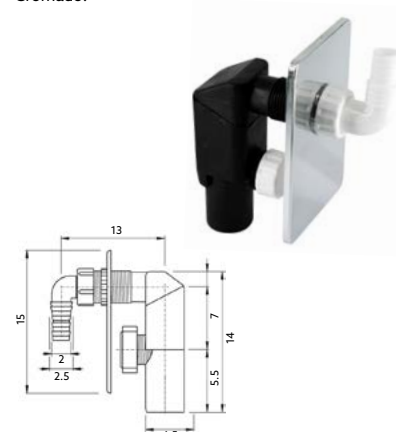

Art.:090151 **€18.12** 20

Latão Cromado | Para Válvula Automática | Medida 1"1/4-32.

SIFÃO PARA MÁQUINA LAVAR ABS CROMO TML

Art.:090454 **€10.78** 50

Cromado.

SIFÃO URINOL ABS CROMO TML

Art.:090448 1"1/2 **€17.33** 15