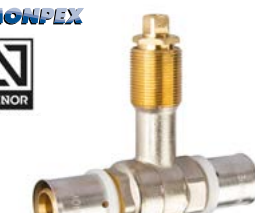

MONPEX

**VÁLVULA DE ESFERA MULTIPRESS**

Art.:141561	16	€8.40	6	48
Art.:141562	20	€8.70	6	48
Art.:141563	25	€11.88	4	32
Art.:141564	32	€15.38	4	32

MONPEX

**MANÍPULO OCULTO COM ESPELHO**

Art.:141572		€4.42	40	
-------------	--	-------	----	--