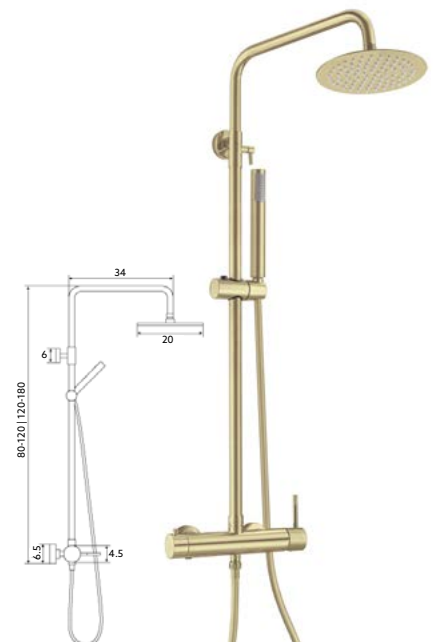

MONOCOMANDO BASE COM RAMPA SYM GOLD

- Art.:010972 **€253.41** 4

Corpo Latão Dourado | Cartucho Certificado | Coluna Telescópica* 80/120cm | Chuveiro Teto Redondo Inox Extra Fino Dourado 20cm | Chuveiro Mão ABS Dourado | Ligaçao Flexível Dourado 1.5m | Manipulo com Inversor Chuveiro Teto/Mão.

* telescópica antes da instalação final

MONOCOMANDO BASE COM RAMPA SYM LONGO GOLD

- Art.:010973 **€278.53** 4

Corpo Latão Dourado | Cartucho Cerâmico Ø35mm | Coluna Telescópica* 120/180cm | Chuveiro Teto Redondo Inox Extra Fino Dourado 20cm | Chuveiro Mão ABS Dourado | Ligaçao Flexível Dourado 1.5m | Manipulo com Inversor Chuveiro Teto/Mão.

* telescópica antes da instalação final

MONOCOMANDO BANHEIRA SYM GOLD

- Art.:010961 **€142.28** 10

Corpo Latão Dourado | Cartucho Cerâmico Ø25mm | Ligaçao Flexível Dourado 1.5m | Chuveiro ABS Dourado Redondo | Suporte Chuveiro ABS Redondo Dourado | Inversor Banheira/Chuveiro.