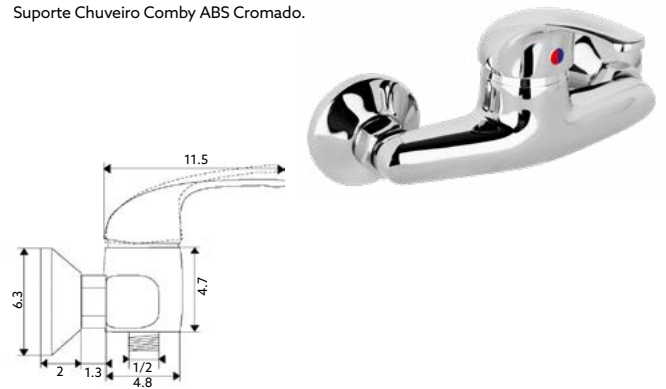

MONOCOMANDO BASE CHUVEIRO GOLF

Art.:011402 **€44.68** 10

Corpo Latão Cromado | Cartucho Cerâmico Certificado Sedal Ø40mm | Ligaçao Flexível Cromado 1.5m | Chuveiro Anti-Calcário ABS Cromado | Suporte Chuveiro Comby ABS Cromado.