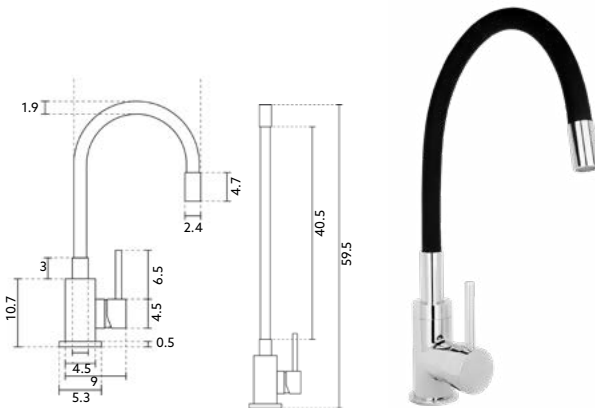

MONOCOMANDO BALCÃO COLUNA BICA MALEÁVEL PRETA COZINHA

Art.:014443 **€64.88** 10

Corpo Latão Cromado | Cartucho Cerâmico Certificado Sedal Ø35mm | Ligações Flexíveis Aço Inox M10x3/8"x35cm | Bica Giratória.