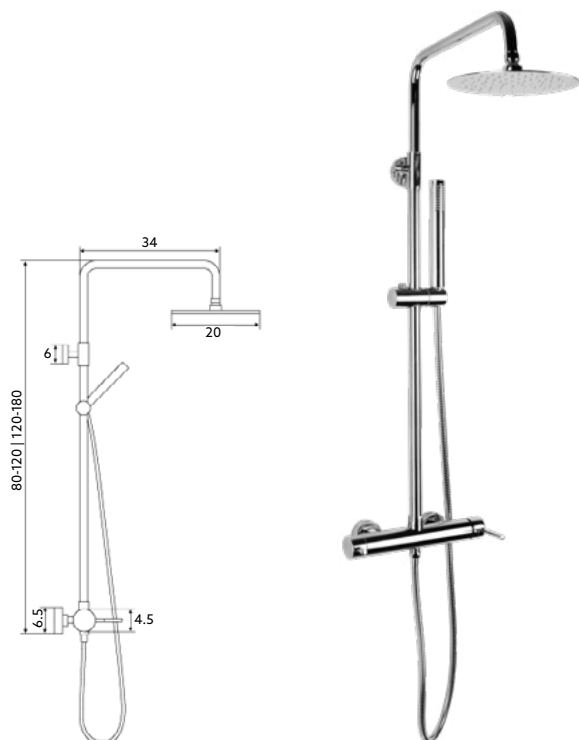

**MONOCOMANDO BASE COM
RAMPA SCALA LONGO**

Art.:012010

€215.25

Corpo Latão Cromado | Cartucho Cerâmico Ø35mm | Coluna Telescópica* 120/180cm |
Chuveiro Teto Redondo Inox Extra Fino Cromado 20cm | Chuveiro Mão ABS Cromado |
Ligação Flexível Cromado 1.5m | Manipulo com Inversor Chuveiro Teto/Mão.

* telescópica antes da instalação final