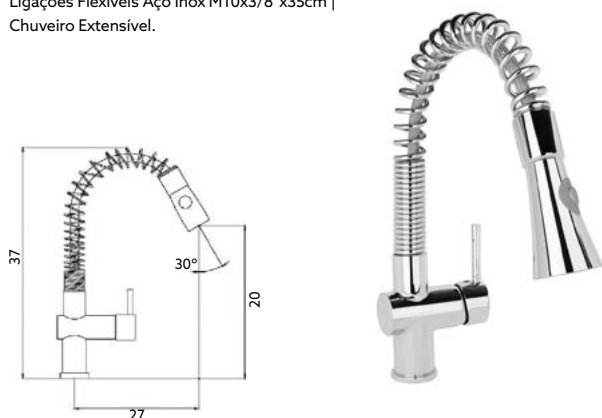

MONOCOMANDO Balcão Industrial com Chuveiro

Art.:014401

€100.22

Corpo Latão Cromado | Cartucho Cerâmico Ø40mm |
Ligações Flexíveis Aço Inox M10x3/8"x35cm |
Chuveiro Extensível.