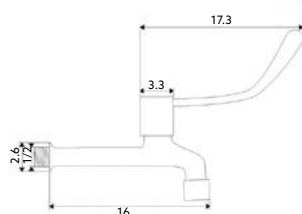

TORNEIRA BANCA HOSPITALAR MANÍPULO COMPRIDO

Art.:015801

€25.23

Corpo Latão Cromado |
Castelo Cerâmico 1/4 Volta.