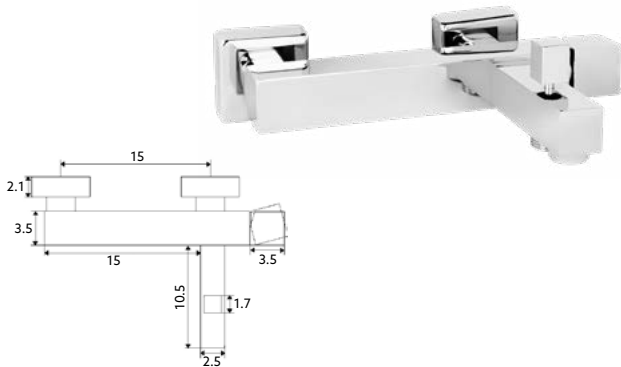

MONOCOMANDO BANHEIRA QUADRADO

Art.:010101 **€120.88** 10

Corpo Latão Cromado | Cartucho Cerâmico Ø25mm | Ligaçã Flexível Cromado 1.5m | Chuveiro ABS Cromado | Suporte Chuveiro ABS Quadrado Cromado | Inversor Banheira/Chuveiro.