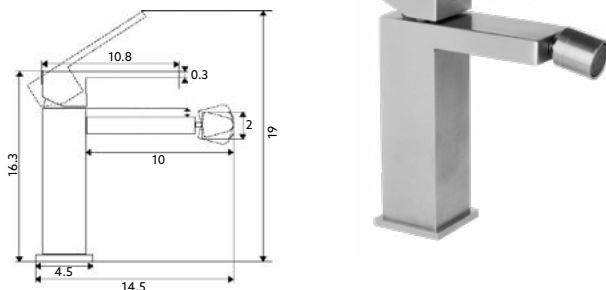

Corpo Inox Escovado | Cartucho Cerâmico Ø25mm | 2 Ligações Flexíveis Aço Inox M8x3/8"x35cm | Ponteira 5cm | Perlator com Rótula Orientável.

MONOCOMANDO BIDÊ COMPLETA DIAMANTE INOX

Art.:026210

€132.25

COM CAIXA 1 SAÍDA