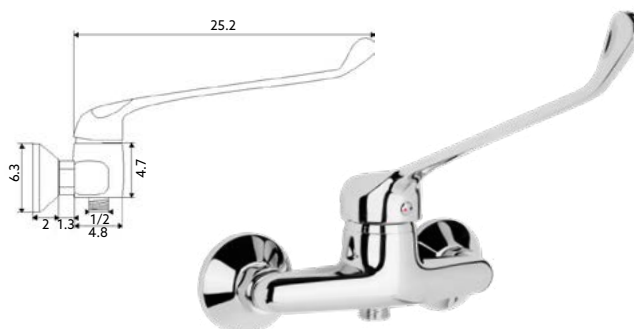

MONOCOMANDO BASE HOSPITALAR

Art.:015501

€50.77

Corpo Latão Cromado | Cartucho Cerâmico Certificado Sedal Ø40mm.