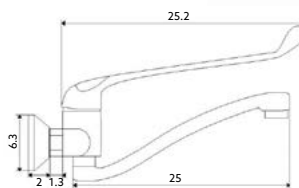

MONOCOMANDO BANCA PAREDE BICA INFERIOR HOSPITALAR

Art.:015601

€53.87

Corpo Latão Cromado | Cartucho Cerâmico Certificado
Sedal Ø40mm | Bica Giratória.