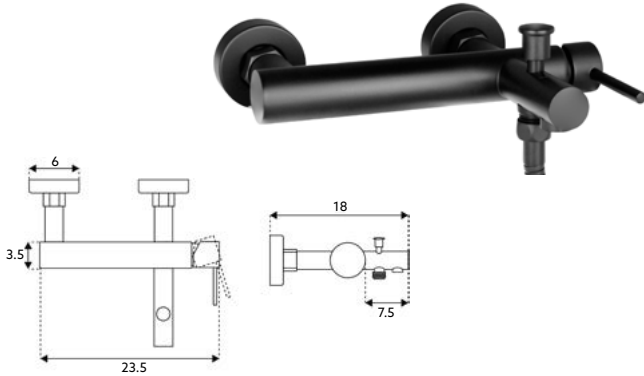

**MONOCOMANDO BANHEIRA
SCALA PRETO**

Art.:012051 **€129.44** 10

Corpo Latão Preto Mate | Cartucho Cerâmico Ø25mm | Ligação Flexível Preto Mate 1.5m | Chuveiro ABS Preto Mate Redondo | Suporte Chuveiro ABS Redondo Preto Mate | Inversor Banheira/Chuveiro.