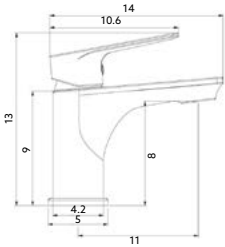

TORNEIRA ESQUADRIA ALL GOLDEN

Art.:010678 1/2x1/2 **€10.99** 100

Art.:010679 1/2x3/8 **€10.91** 100

Corpo Latão Dourado.

MONOCOMANDO LAVATÓRIO EVO

Art.:010773 **€53.31** 10

Corpo Latão Cromado | Cartucho Cerâmico Certificado Sedal Ø35mm | 2 Ligações Flexíveis Aço Inox M10x3/8"x45cm.