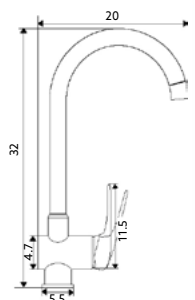

MONOCOMANDO BALCÃO COLUNA APOLO

Art.:011227		€64.59	10

Corpo Latão Cromado | Cartucho Cerâmico Certificado Sedal Ø40mm | 2 Ligações Flexíveis Aço Inox M10x3/8"x35cm.