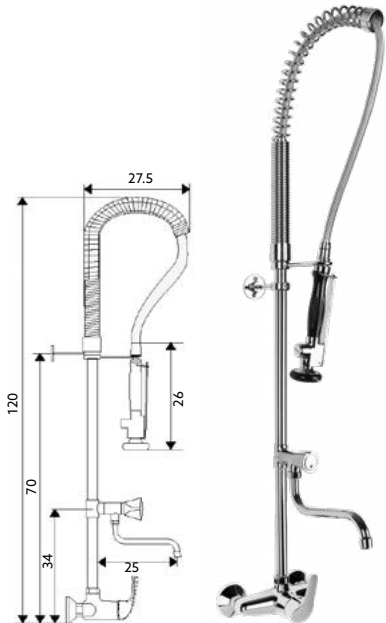

MONOCOMANDO INDUSTRIAL DUPLO BANCA PAREDE

Art.:014001 €356.36 5

Corpo Latão Cromado | Cartucho Cerâmico Certificado Sedal Ø40mm | Ligaçao Industrial Revestida 110m | Suporte de Parede | Bica Giratória com Torneira Castelo Normal | Chuveiro Móvel com Torneira Start/Stop e Suporte.