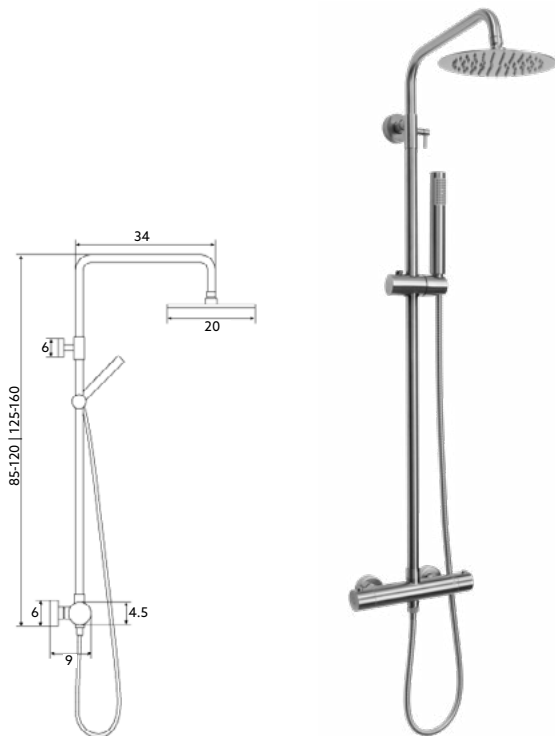

MONOCOMANDO BASE COM RAMPA MARTA INOX

Art.:010563 **€166.55** 4

Corpo Inox Escovado | Cartucho Cerâmico | Coluna Telescópica* 85/120cm | Chuveiro Teto Redondo Inox Extra Fino Escovado 20cm | Chuveiro Mão ABS Escovado | Ligação Flexível Escovado 150cm | Manipulo com Inversor Chuveiro Teto/Mão.

*telescópica antes da instalação final

MONOCOMANDO BASE COM RAMPA MARTA INOX LONGO

Art.:010562 **€210.33** 4

Corpo Inox Escovado | Cartucho Cerâmico | Coluna Telescópica* 125/160cm | Chuveiro Teto Redondo Inox Extra Fino Escovado 20cm | Chuveiro Mão ABS Escovado | Ligação Flexível Escovado 150cm | Manipulo com Inversor Chuveiro Teto/Mão.

*telescópica antes da instalação final