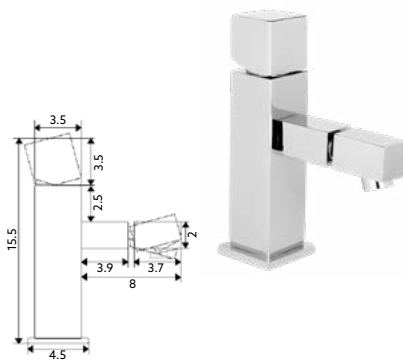

MONOCOMANDO LAVATÓRIO QUADRADO

Art.:010103 **€81.80** 10

Corpo Latão Cromado | Cartucho Cerâmico Ø25mm | 2 Ligações Flexíveis Aço Inox M8x3/8"x35cm.

MONOCOMANDO BIDÉ QUADRADO

Art.:010105 **€81.80** 10

Corpo Latão Cromado | Cartucho Cerâmico Ø25mm | 2 Ligações Flexíveis Aço Inox M8x3/8"x35cm | Perlator com Rótula Orientável.