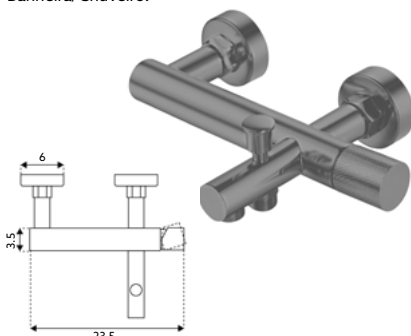

MONOCOMANDO BANHEIRA FIT GUN METAL

Art.:011181 **€140.07** 10

Corpo Latão Gun Metal | Cartucho Cerâmico Ø25mm | Ligaçao Flexível Gun Metal 1.5m | Chuveiro ABS Gun Metal Redondo | Suporte Chuveiro ABS Redondo Gun Metal | Inversor Banheira/Chuveiro.