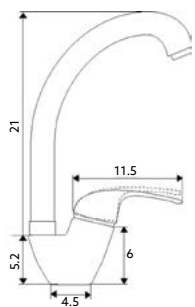

MONOCOMANDO BALCÃO LATERAL APOLO

Art.:011205	Bica Tubo	€43.65	10
Art.:011206	Bica Fundida	€66.74	10
Art.:011207	Terra França	€54.43	10

Corpo Latão Cromado | Cartucho Cerâmico Certificado Sedal Ø35mm | 2 Ligações Flexíveis Aço Inox M10x3/8"x35cm | Bica Giratória.