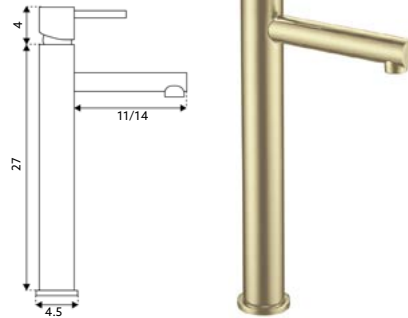

MONOCOMANDO LAVATÓRIO SYM GOLD

- Art.:010963 Bica Normal - 11cm **€72.53** 10
- Art.:010964 Bica Longa - 14cm **€73.51** 10

Corpo Latão Dourado | Cartucho Cerâmico Ø25mm | 2 Ligações Flexíveis Aço Inox M10x3/8"x35cm.

MONOCOMANDO LAVATÓRIO ALTO SYM GOLD

- Art.:010965 Bica Normal - 11cm **€97.18** 10
- Art.:010966 Bica Longa - 14cm **€97.93** 10

Corpo Latão Dourado | Cartucho Cerâmico Ø25mm | 2 Ligações Flexíveis Aço Inox M10x3/8"x35cm.