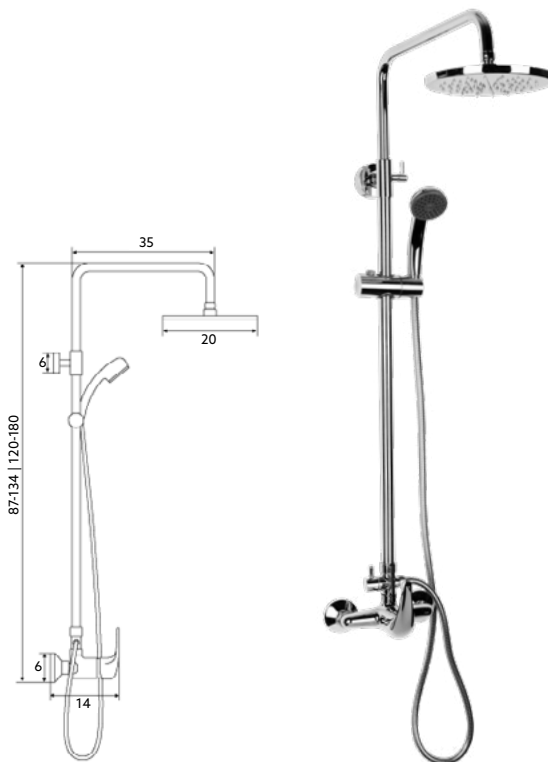

MONOCOMANDO BASE/BANHEIRA COM RAMPA SURF LONGO

Art.:016802

€195.79

Corpo Latão Cromado | Cartucho Cerâmico Certificado Sedal Ø40mm | Coluna Telescópica* 120/180 cm | Chuveiro Teto ABS Cromado Ø20cm | Chuveiro Mão Anti-Calcário ABS Cromado | Ligação Flexível Cromado 1.5m | Inversor Chuveiro Teto/Mão.

*telescópica antes da instalação final