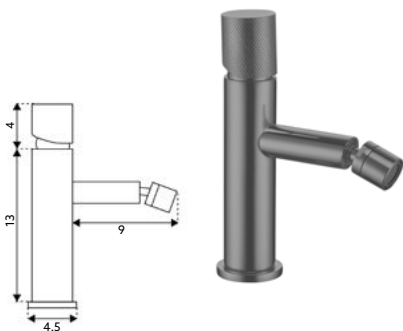

MONOCOMANDO ENCASTRAR LAVATÓRIO FIT GUN METAL

Art.:011188 **Com Caixa €124.86** 10

Corpo Latão Gun Metal | Cartucho Cerâmico Ø25mm.

MONOCOMANDO BIDÉ FIT GUN METAL

Art.:011187 **€71.82** 10

Corpo Latão Gun Metal | Cartucho Cerâmico Ø25mm | 2 Ligações Flexíveis Aço Inox M10x3/8"x35cm | Perilator com Rótula Orientável.