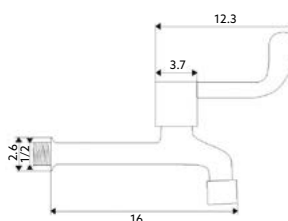

Art.:015801

€25.23

Corpo Latão Cromado |
Castelo Cerâmico 1/4 Volta.

TORNEIRA BANCA HOSPITALAR MANÍPULO CURTO

Art.:015802

€24.70

Corpo Latão Cromado |
Castelo Cerâmico 1/4 Volta.

MONOCOMANDO LAVATÓRIO 1 ÁGUA ECONOMIX