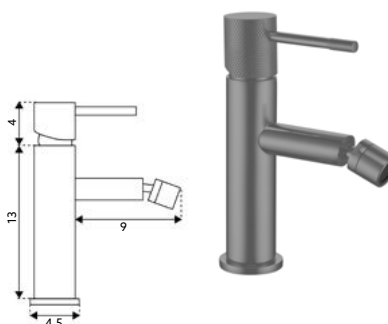

MONOCOMANDO ENCASTRAR LAVATÓRIO SYM GUN METAL

Art.:010988 **Com Caixa** **€127.06** 10

Corpo Latão Gun Metal | Cartucho Cerâmico Ø25mm.

MONOCOMANDO BIDÉ SYM GUN METAL

Art.:010987 **€74.02** 10

Corpo Latão Gun Metal | Cartucho Cerâmico Ø25mm | 2 Ligações Flexíveis Aço Inox M10x3/8"x35cm | Perlator com Rótula Orientável.