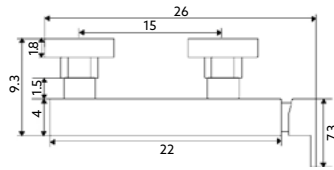

**MONOCOMANDO BASE
CHUVEIRO DIAMANTE**

Art.:010202

€85.31

Corpo Latão Cromado | Cartucho Cerâmico Ø35mm |
Ligação Flexível Cromado 1.5m | Chuveiro ABS Cromado |
Suporte Chuveiro Quadrado ABS Cromado.