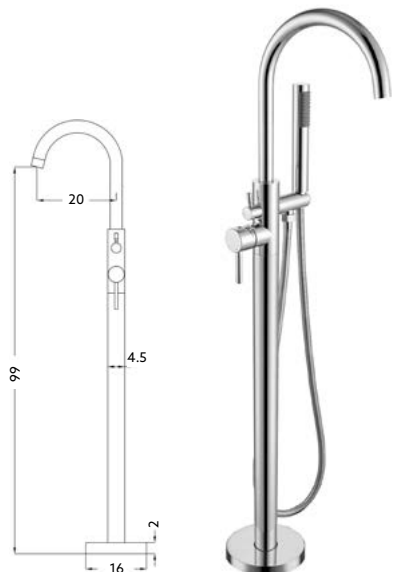

MONOCOMANDO BANHEIRA ALTO COM CAIXA MARTA

Art.:010526 €367.35 4

Corpo Latão Cromado | Cartucho Cerâmico Certificado | Chuveiro Mão Redondo ABS Cromo | Ligaç o Flex vel Cromado 1.5m | Inversor Bica/Chuveiro.