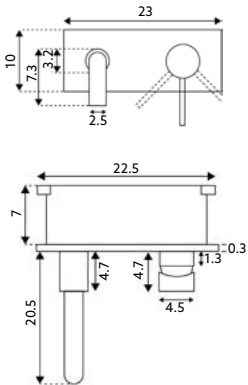

MONOCOMANDO ENCASTRAR LAVAT RIO SCALA PRETO

Art.:012251 Com Caixa **€150.37** 10

Corpo Lat o Cromado | Cartucho Cer mico Certificado Sedal  35mm Baixo.