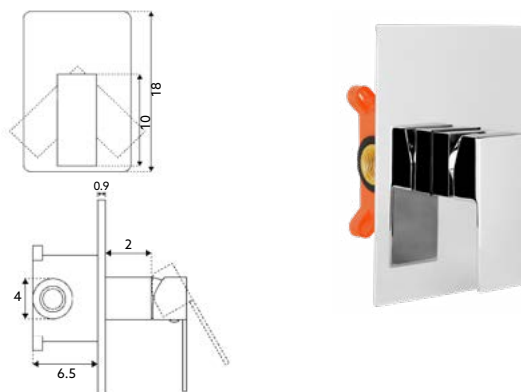

MONOCOMANDO ENCASTRAR BASE DIAMANTE

Art.:012414 Com Caixa 1 Saída **€80.70** 10

Corpo Latão Cromado | Cartucho Cerâmico Certificado Sedal Ø35mm Baixo.