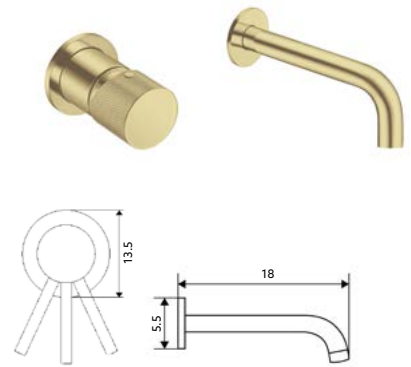

MONOCOMANDO ENCASTRAR LAVATÓRIO FIT GOLD

Art.:011168 **Com Caixa** **€124.86** 10

Corpo Latão Dourado | Cartucho Cerâmico Ø25mm.