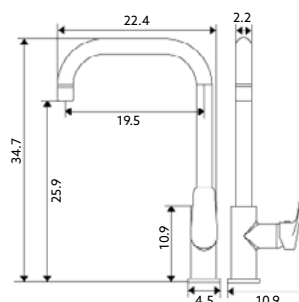

**MONOCOMANDO BALCÃO COLUNA
UNA PRETO MATE**

Art.:011935

€45.00

Corpo Latão Preto Mate | Cartucho Cerâmico Ø30mm | Ligações Flexíveis Aço Inox M10x3/8"x45cm | Bica Giratória.