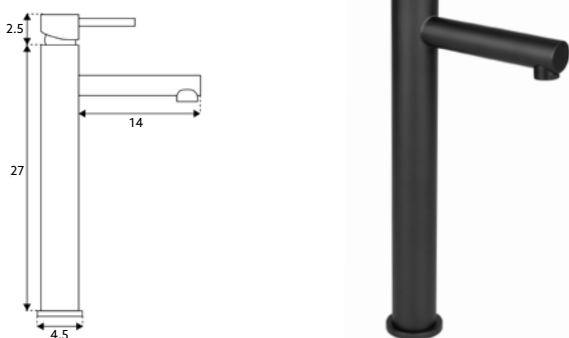

Bica Longa - 14cm

€87.64

10

Corpo Latão Preto Mate | Cartucho Cerâmico
Ø25mm | 2 Ligações Flexíveis Aço
Inox M10x3/8"x35cm.

MONOCOMANDO LAVATÓRIO ALTO BICA CURVA SCALA PRETO

Art.:012064

Bica Normal - 9cm

€79.97