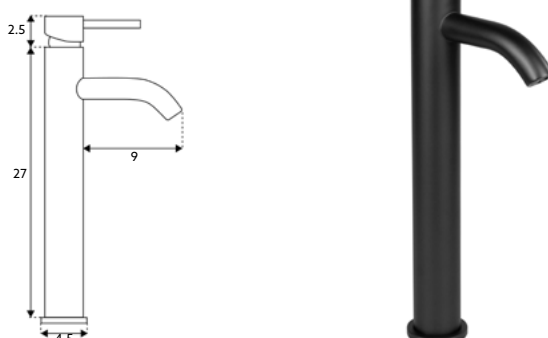

10

Art.:012065

Bica Longa - 13cm

€81.45

10

Corpo Latão Preto Mate | Cartucho Cerâmico
Ø25mm | 2 Ligações Flexíveis Aço Inox
M10x3/8"x35cm.

MONOCOMANDO BIDÉ BICA RETA SCALA PRETO

Art.:012057