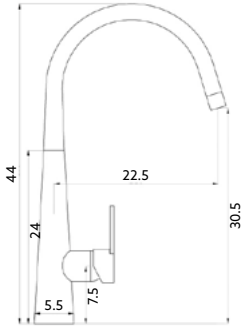

MONOCOMANDO Balcão Coluna Alto Marta

Art.:010507

€103.34

Corpo Latão Cromado | Cartucho Cerâmico Certificado Sedal Ø35mm | Ligações Flexíveis Aço Inox M10x3/8"x35cm | Ponteira 3 cm | Bica Giratória.