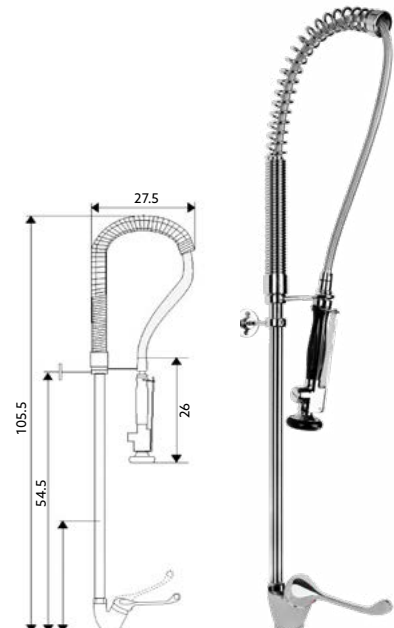

MONOCOMANDO LATERAL INDUSTRIAL HOSPITALAR SIMPLES

Art.:014063 **€331.87** 5

Cartucho Cerâmico Certificado Sedal Ø40mm | Ligação Industrial Revestida 110m | Suporte de Parede | Chuveiro Móvel com Torneira Start/Stop e Suporte.