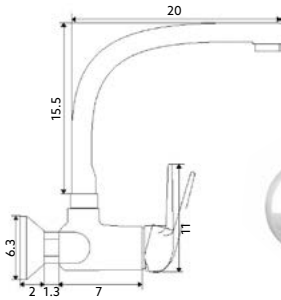

**MONOCOMANDO BANCA PAREDE
BICA SUPERIOR LÍDIA**

Art.:011012 **€59.69** 10
Art.:011013 **€75.40** 10

Corpo Latão Cromado | Cartucho Cerâmico Certificado
Sedal Ø40mm | Bica Giratória.