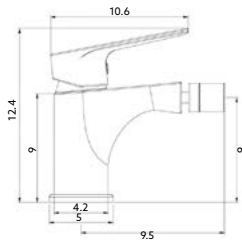

MONOCOMANDO BIDÉ EVO

Art.:010774 **€53.31** 10

Corpo Latão Cromado | Cartucho Cerâmico Certificado Sedal Ø35mm | 2 Ligações Flexíveis Aço Inox M10x3/8"x45cm | Perlator com Rótula Orientável.