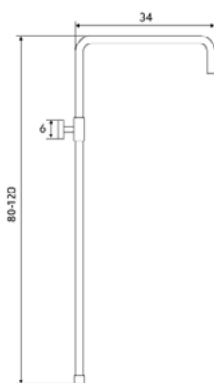

Art.:060013

€43.86

Corpo Latão Cromado | Coluna Telescópica 80/120cm |
Suporte Chuveiro ABS.

RAMPA CHUVEIRO QUADRADA

Art.:060101

€82.25

Inclui Chuveiro/Ligação
Latão Flexível Latão Cromado 1.50m |
Chuveiro ABS Cromado Quadrado Anti-Calcário.