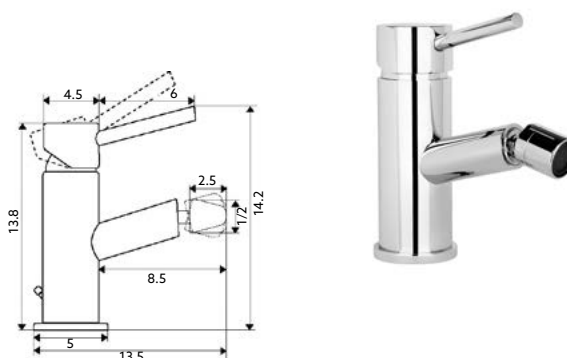

MONOCOMANDO BIDÊ MARTA

Art.:010505	€56.87	10

Corpo Latão Cromado | Cartucho Cerâmico Certificado Sedal Ø35mm | Ligações Flexíveis Aço Inox M10x3/8"x35cm | Perlator com Rótula Orientável.