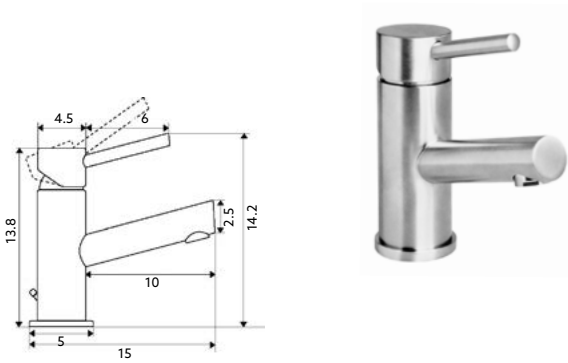

MONOCOMANDO LAVATÓRIO MARTA INOX

Art.:010553	Bica Normal - 10cm	€56.19	10
Art.:010554	Bica Longa - 14cm	€58.45	10

Corpo Inox Escovado | Cartucho Cerâmico Certificado Sedal Ø35mm | Ligações Flexíveis Aço Inox M10x3/8"x35cm.