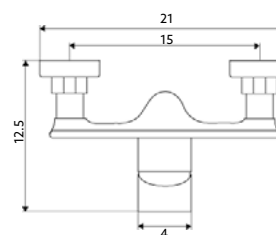

MONOCOMANDO BASE CHUVEIRO ALL GOLDEN

Art.:010684

€127.35

Corpo Latão Dourado | Cartucho Cerâmico Ø35mm |
Ligaçao Flexível Dourada 1.5m |
Chuveiro de Mão Dourado |
Suporte Chuveiro Comby ABS Dourado.