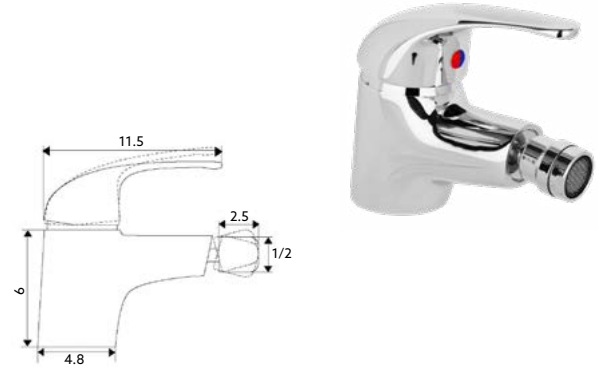

Art.:011403 **€35.58** 10

Corpo Latão Cromado | Cartucho Cerâmico Certificado Sedal Ø40mm | 2 Ligações Flexíveis Aço Inox M10x3/8"x35cm.

MONOCOMANDO BIDÉ GOLF

Art.:011404 **€35.58** 10

Corpo Latão Cromado | Cartucho Cerâmico Certificado Sedal Ø40mm | 2 Ligações Flexíveis Aço Inox M10x3/8"x35cm | Perlator com Rótula Orientável.