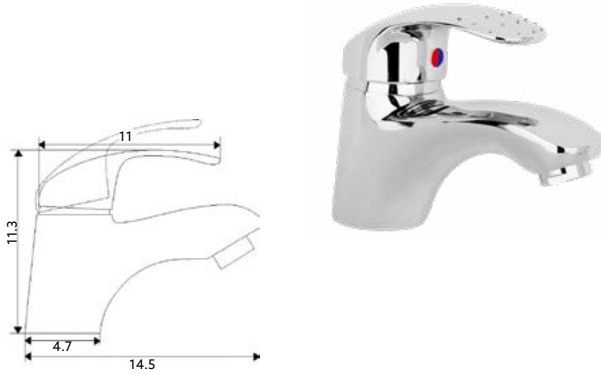

Corpo Latão Cromado | Castelo Cerâmico 1/4 Volta.

MONOCOMANDO LAVATÓRIO GABY

Art.:011103

€36.76

Corpo Latão Cromado | Cartucho Cerâmico Certificado
Sedal Ø40mm | 2 Ligações Flexíveis Aço
Inox M10x3/8"x35cm.