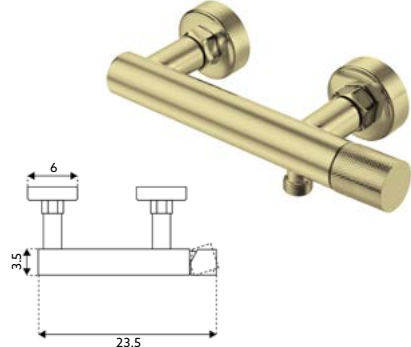

MONOCOMANDO BASE CHUVEIRO FIT GOLD

Art.:011162 **€128.46** 10

Corpo Latão Dourado | Cartucho Cerâmico Ø25mm | Ligaçao Flexível Dourado 1.5m | Chuveiro ABS Dourado Redondo | Suporte Chuveiro ABS Redondo Dourado.