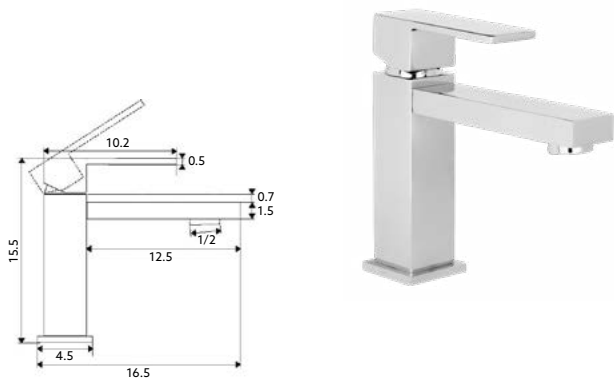

MONOCOMANDO LAVATÓRIO DIAMANTE

Art.:010203

€73.20

Corpo Latão Cromado | Cartucho Cerâmico Ø25mm |
2 Ligações Flexíveis Aço Inox M10x3/8"x35cm |
Ponteira 5cm.

MONOCOMANDO LAVATÓRIO ALTO DIAMANTE

Art.:010204