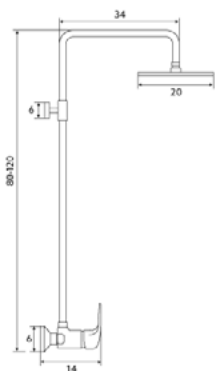

MONOCOMANDO BASE COM RAMPA APOLO

Art.:011229

€96.92

Corpo Latão Cromado | Cartucho Certificado
Sedal Ø40mm | Coluna Telescópica 80/120cm |
Chuveiro Teto ABS 20cm com Rótula.