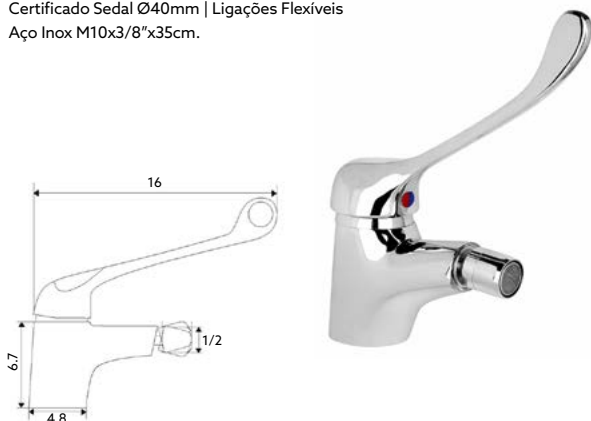

Art.:015101

€51.67

Corpo Latão Cromado | Cartucho Cerâmico Certificado Sedal Ø40mm | Ligações Flexíveis Aço Inox M10x3/8"x35cm.

MONOCOMANDO BIDÉ SURF HOSPITALAR

Art.:015202

€40.94

Corpo Latão Cromado | Cartucho Cerâmico Certificado Sedal Ø40mm | Ligações Flexíveis Aço Inox M10x3/8"x35cm.