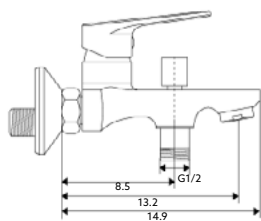

Corpo Latão Preto Mate | Cartucho Cerâmico Ø30mm |
2 Ligações Flexíveis Aço Inox M10x3/8"x45cm |
Perlator com Rótula Orientável.

**MONOCOMANDO BANHEIRA
UNA PRETO MATE**

Art.:011931

€50.98

Corpo Latão Preto Mate | Cartucho Cerâmico Ø30mm | Ligações Flexíveis Preto Mate 1.5m | Chuveiro Anti-Calcário ABS Preto Mate | Suporte Chuveiro Comby ABS Preto Mate | Inversor Banheira/Chuveiro.