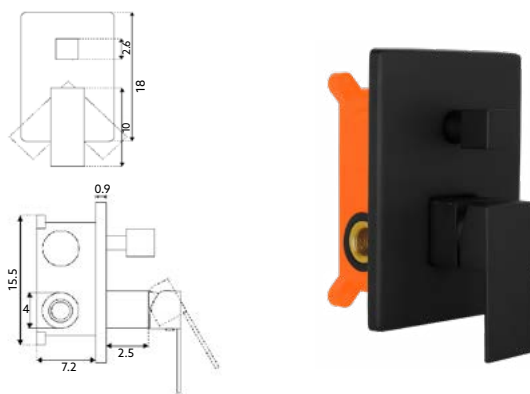

MONOCOMANDO ENCASTRAR BASE DIAMANTE PRETO

Art.:012451 Com Caixa 2 Saídas **€115.96** 10

Corpo Latão Preto Mate | Cartucho Cerâmico Certificado Sedal Ø35mm Baixo.