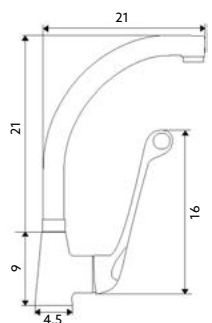

MONOCOMANDO BALCÃO LUXO HOSPITALAR

Art.:015301

€51.22

Corpo Latão Cromado | Cartucho Cerâmico Certificado Sedal Ø40mm | Ligações Flexíveis Aço Inox M10x3/8"x35cm | Bica Giratória.