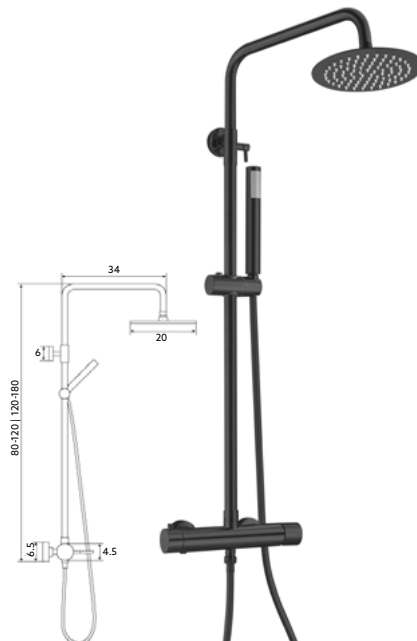

MONOCOMANDO BASE COM RAMPA FIT LONGO PRETO

Art.:011153 **€265.42** 4

Corpo Latão Preto Mate | Cartucho Cerâmico Ø35mm | Coluna Telescópica* 120/180cm | Chuveiro Teto Redondo Inox Extra Fino Preto Mate 20cm | Chuveiro Mão ABS Preto Mate | Ligação Flexível Preto Mate 1.5m | Manipulo com Inversor Chuveiro Teto/Mão.

* telescópica antes da instalação final