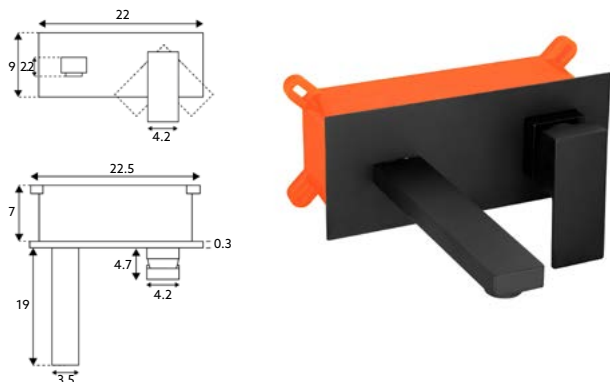

**MONOCOMANDO ENCASTRAR LAVATÓRIO
DIAMANTE PRETO**

Art.:012151

Com Caixa

€155.03 10

Corpo Latão Preto Mate | Cartucho Cerâmico Certificado Sedal Ø35mm Baixo.