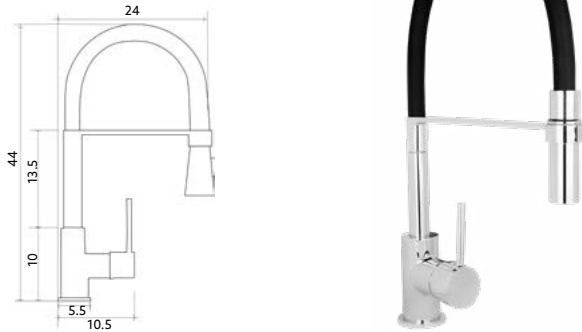

MONOCOMANDO BALCÃO BLACK COZINHA

Art.:014431 **€119.52** 10

Corpo Latão Cromado | Cartucho Cerâmico Sedal Ø35mm | Ligações Flexíveis Aço Inox M8x3/8"x35cm | Ponteira 7cm | Chuveiro Extensível de Encaixe.