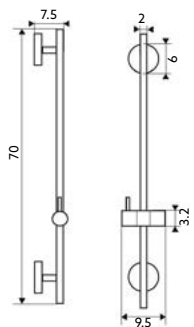

RAMPA CHUVEIRO MARTA SIMPLES

Art.:060111

€67.45

Não Inclui Chuveiro/Ligação
Corpo Latão Cromado.