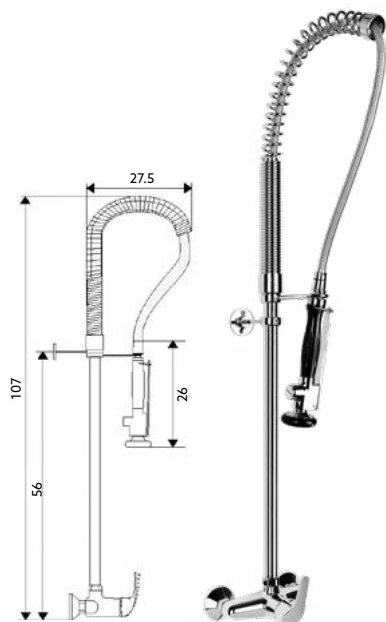

MONOCOMANDO INDUSTRIAL SIMPLES BANCA PAREDE

Art.:014051 €323.77 5

Corpo Latão Cromado | Cartucho Cerâmico Certificado Sedal Ø40mm | Ligaçao Industrial Revestida 110m | Suporte de Parede | Chuveiro Móvel com Torneira Start/Stop e Suporte.