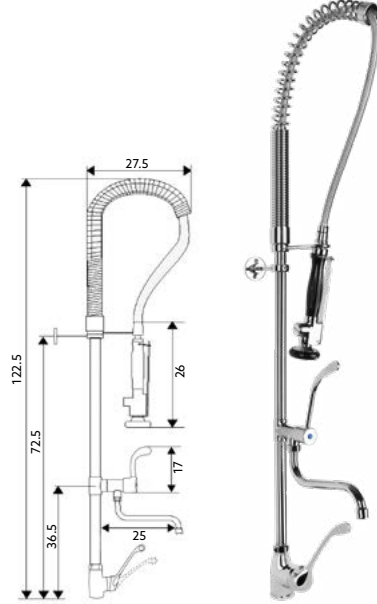

MONOCOMANDO LUXO INDUSTRIAL HOSPITALAR DUPLO

Art.:014012 **€370.21** 5

Corpo Latão Cromado | Manípulo Hospitalar | Cartucho Cerâmico Certificado Sedal Ø40mm | Ligação Industrial Revestida 110m | Suporte de Parede | Bica Giratória com Torneira Castelo Cerâmico | Chuveiro Móvel com Torneira Start/Stop e Suporte.