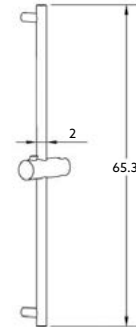

RAMPA CHUVEIRO JÚPITER SEM LIGAÇÃO E SEM CHUVEIRO

Art.:060122

€37.79

Tubo Latão Cromado |
Pater em Latão Cromado.