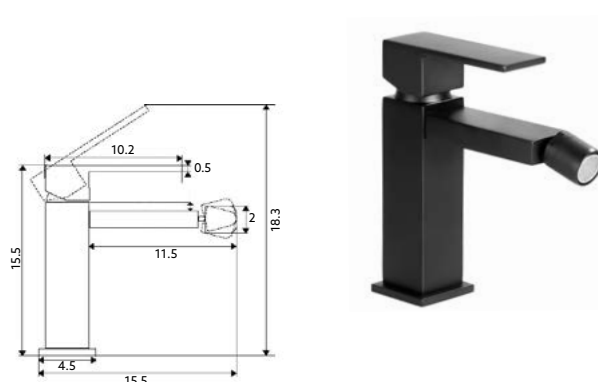

**MONOCOMANDO BIDÉ
DIAMANTE PRETO**

Art.:010255

€94.12 10

Corpo Latão Preto Mate | Cartucho Cerâmico Ø25mm |
2 Ligações Flexíveis Aço Inox M8x3/8"x35cm | Ponteira 5cm |
Perlator com Rótula Orientável.