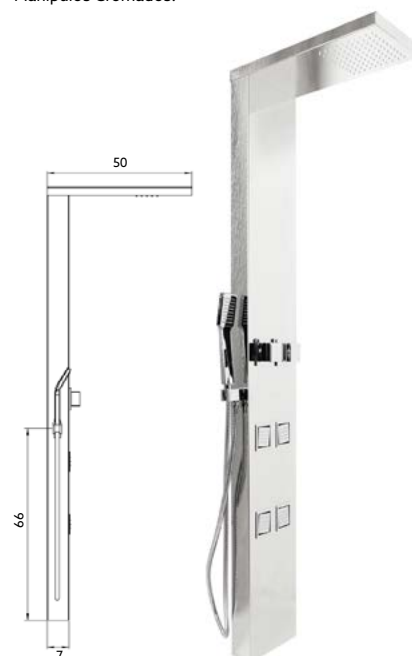

**COLUNA HIDROMASSAGEM
QUADRA INOX CROMO**

Art.:030351 **€329.80** 10

Medida: 150x22 | Termostático | Quatro Injetores | Chuveiro de Mão em ABS Quadrado | Ligação Chuveiro Flexível 1.50m | Derivador Castelo Cerâmico | Injetores ABS Cromados | Manipulos Cromados.