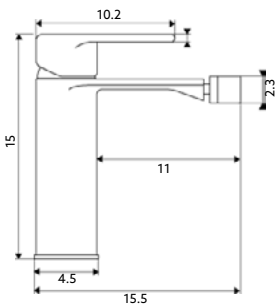

MONOCOMANDO BIDÉ ALL GOLDEN

Art.:010686

€78.92

Corpo Latão Dourado | Cartucho Cerâmico Ø25mm |
2 Ligações Flexíveis Aço Inox M10x3/8"x35cm | Ponteira 5cm |
Perlator com Rótula Orientável.