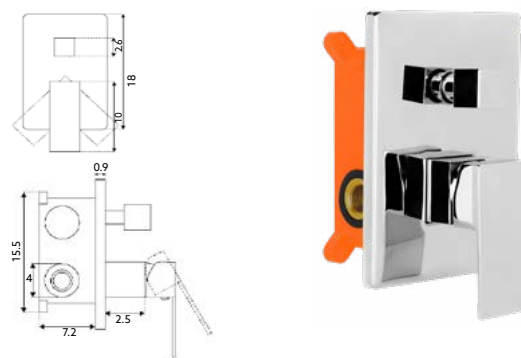

MONOCOMANDO ENCASTRAR BASE DIAMANTE

Art.:012411 Com Caixa 2 Saídas **€111.30** 10

Art.:012401 Sem Caixa 2 Saídas **€75.83** 10

Art.:012402 Sem Caixa 3 Saídas **€82.69** 10

Art.:012403 Sem Caixa 4 Saídas **€87.58** 10

Corpo Latão Cromado | Cartucho Cerâmico Certificado Sedal Ø35mm Baixo.