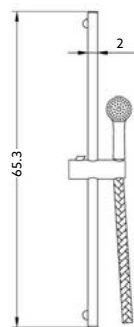

RAMPA CHUVEIRO MARTA SIMPLES

Art.:060111

€67.45

Não Inclui Chuveiro/Ligação
 Corpo Latão Cromado.

RAMPA CHUVEIRO JÚPITER COM LIGAÇÃO E CHUVEIRO

Art.:060121

€43.37

Tubo Latão Cromado | Pater em
 Latão Cromado | Ligação Flexível
 Cromada 1.50m | Chuveiro ABS
 Cromado Anti-Calcário.