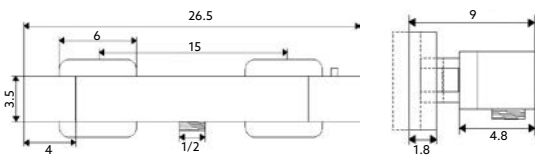

MONOCOMANDO TERMOSTÁTICO BASE QUADRA

Art.:013201

€106.65

Corpo Latão Cromado | Cartucho Termostático Francês |
Ligação Flexível Cromada 1.5m | Chuveiro Quadrado ABS Cromado |
Suporte de Chuveiro Quadrado ABS Cromado.