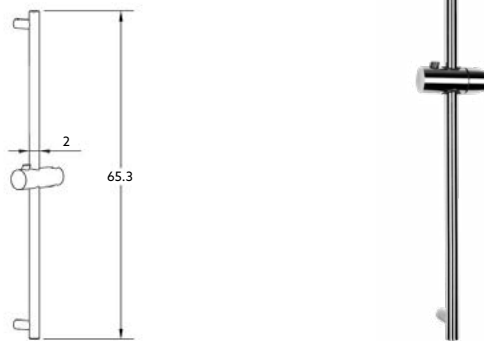

**RAMPA CHUVEIRO JÚPITER SEM
LIGAÇÃO E SEM CHUVEIRO**

Art.:060122

€37.79

Tubo Latão Cromado | Pater em Latão Cromado.