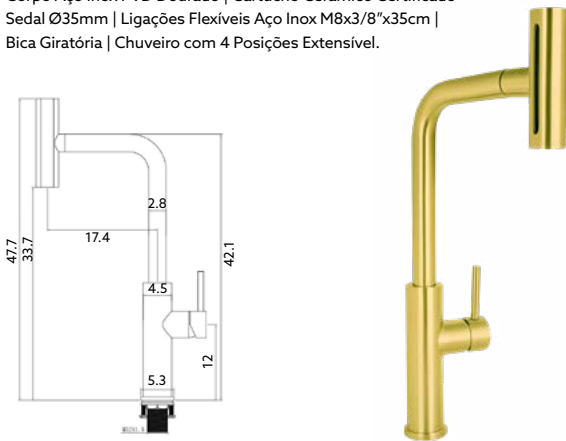

**MONOCOMANDO Balcão Bruna
Chuveiro 4 Funções All Golden**

Art.:010569

€69.28

Corpo Aço Inox PVD Dourado | Cartucho Cerâmico Certificado Sedal Ø35mm | Ligações Flexíveis Aço Inox M8x3/8"x35cm | Bica Giratória | Chuveiro com 4 Posições Extensível.