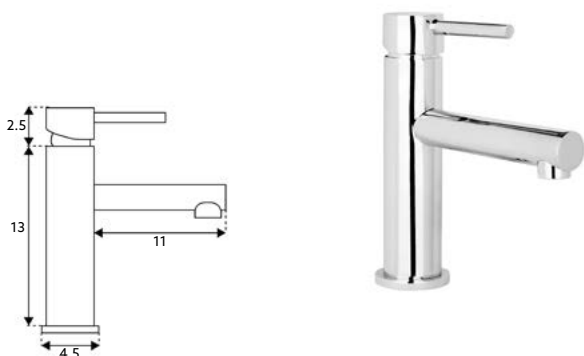

MONOCOMANDO LAVATÓRIO BICA RETA SCALA

Art.:012003	Bica Normal - 11cm	€54.95	10
Art.:012004	Bica Longa - 14cm	€55.95	10

Corpo Latão Cromado | Manipulo Cromado | Cartucho Cerâmico Ø25mm | 2 Ligações Flexíveis Aço Inox M10x3/8"x35cm.