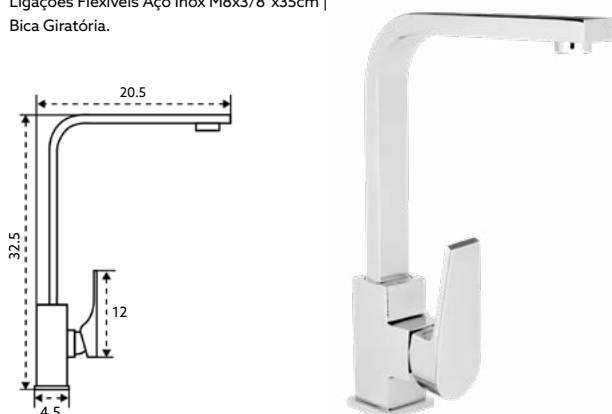

MONOCOMANDO BALCÃO PLANNUS

Art.:010655

€96.35

Corpo Latão Cromado | Cartucho Cerâmico Ø35mm |
Ligações Flexíveis Aço Inox M8x3/8"x35cm |
Bica Giratória.