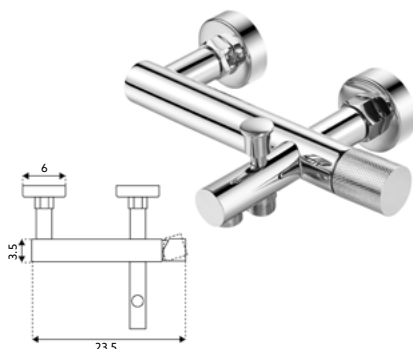

MONOCOMANDO BANHEIRA FIT CROMO

Art.:011121 **€110.25** 10

Corpo Latão Cromado | Cartucho Cerâmico Ø25mm | Ligação Flexível Cromado 1.5m | Chuveiro ABS Cromado Redondo | Suporte Chuveiro ABS Redondo Cromado | Inversor Banheira/Chuveiro.