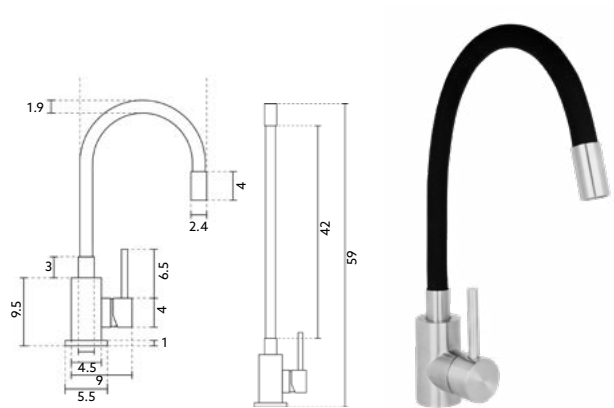

MONOCOMANDO BALCÃO BICA MALEÁVEL PRETA INOX COZINHA

Art.:010573 **€52.81** 10

Corpo Inox Escovado | Cartucho Cerâmico Certificado Sedal Ø35mm | Ligações Flexíveis Aço Inox M10x3/8"x35cm | Bica Giratória.