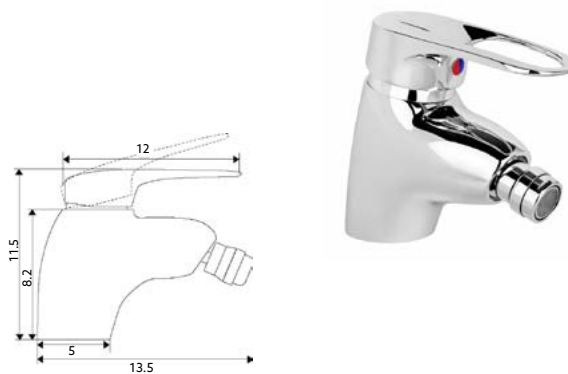

MONOCOMANDO BIDÊ CASINO

Art.:010804

€50.85

Corpo Latão Cromado | Cartucho Cerâmico Certificado Sedal Ø40mm |
2 Ligações Flexíveis Aço Inox M10x3/8"x35cm |
Perlator com Rótula Orientável.