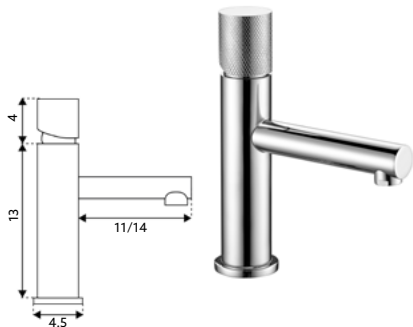

MONOCOMANDO LAVATÓRIO FIT CROMO

Art.:011123 Bica Normal - 11cm **€59.93** 10
Art.:011124 Bica Longa - 14cm **€60.92** 10

Corpo Latão Cromado | Cartucho Cerâmico Ø25mm | 2 Ligações Flexíveis Aço Inox M10x3/8"x35cm.