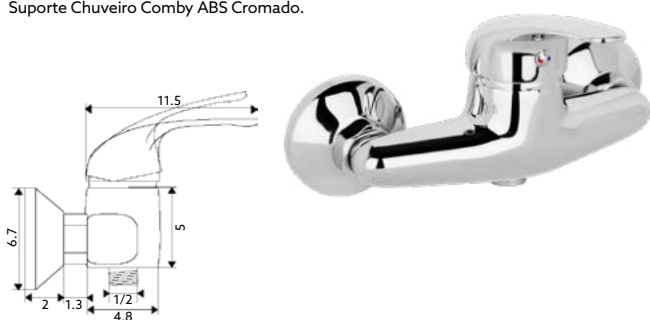

MONOCOMANDO BASE CHUVEIRO APOLO

Art.:011202

€45.39

Corpo Latão Cromado | Cartucho Cerâmico Certificado Sedal Ø40mm | Ligaçao Flexível Cromado 1.5m | Chuveiro Anti-Calcário ABS Cromado | Suporte Chuveiro Comby ABS Cromado.