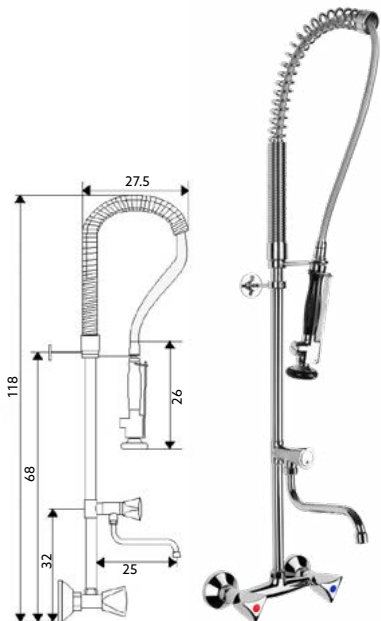

MISTURADORA INDUSTRIAL DUPLA BANCA PAREDE

Art.:014004 **€349.89** 5

Corpo Latão Cromado | Misturadora Banca Parede com Castelos Normais | Ligaç o Industrial Revestida 110m | Suporte de Parede | Bica Girat ria com Torneira Castelo Normal | Chuveiro M vel com Torneira Start/Stop e Suporte.