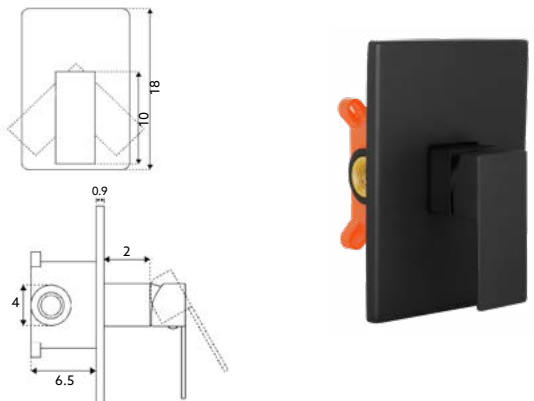

MONOCOMANDO ENCASTRAR BASE DIAMANTE PRETO

Art.:012454 Com Caixa 1 Saída **€89.96** 10

Corpo Latão Preto Mate | Cartucho Cerâmico Certificado Sedal Ø35mm Baixo.