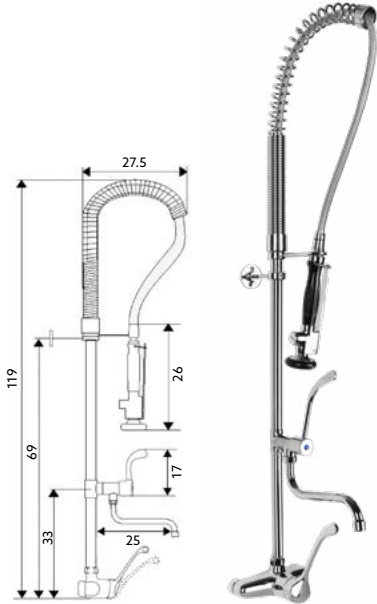

Art.:010524 €27.45 10

Corpo Latão Cromado | Castelo Cerâmico.

MONOCOMANDO BANCA PAREDE INDUSTRIAL HOSPITALAR DUPLO

Art.:014011 **€377.00** 5

Corpo Latão Cromado | Manípulo Hospitalar | Cartucho Cerâmico Certificado Sedal Ø40mm | Ligação Industrial Revestida 110m | Suporte de Parede | Bica Giratória com Torneira Castelo Cerâmico | Chuveiro Móvel com Torneira Start/Stop e Suporte.