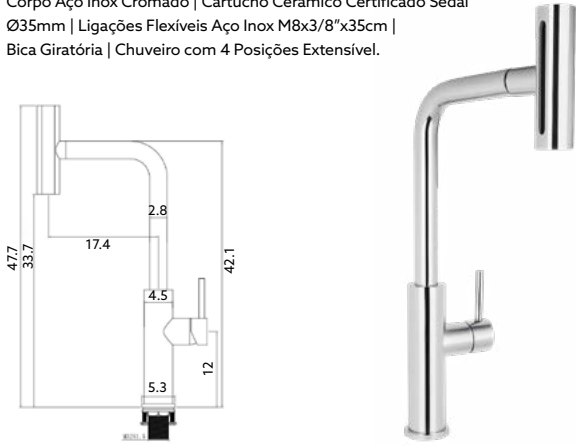

**MONOCOMANDO Balcão Bruna
Chuveiro 4 Funções Cromado**

Art.:010566

€63.48

Corpo Aço Inox Cromado | Cartucho Cerâmico Certificado Sedal Ø35mm | Ligações Flexíveis Aço Inox M8x3/8"x35cm | Bica Giratória | Chuveiro com 4 Posições Extensível.