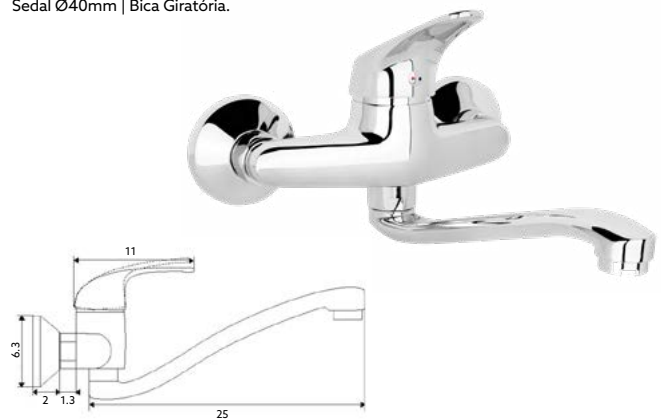

**MONOCOMANDO BANCA PAREDE
BICA INFERIOR MIX**

Art.:011911

€33.50

Corpo Latão Cromado | Cartucho Cerâmico Certificado
Sedal Ø40mm | Bica Giratória.