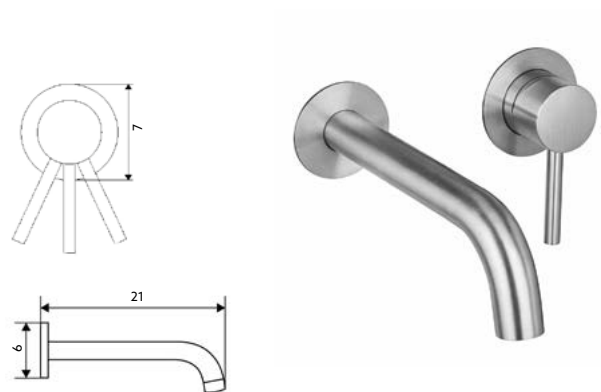

MONOCOMANDO ENCASTRAR LAVATÓRIO MARTA INOX

Art.:010559	Com Caixa	€98.37	10

Corpo Inox Escovado | Cartucho Cerâmico Certificado Sedal Ø35mm Baixo.