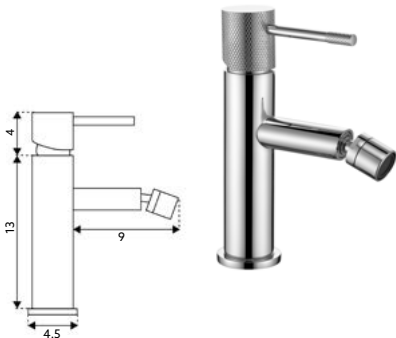

MONOCOMANDO ENCASTRAR LAVATÓRIO SYM CROMO

Art.:010928 **Com Caixa** **€120.48** 10

Corpo Latão Cromado | Cartucho Cerâmico Ø25mm.

MONOCOMANDO BIDÉ SYM CROMO

Art.:010927 **€63.53** 10

Corpo Latão Cromado | Cartucho Cerâmico Ø25mm | 2 Ligações Flexíveis Aço Inox M10x3/8"x35cm | Perilator com Rótula Orientável.