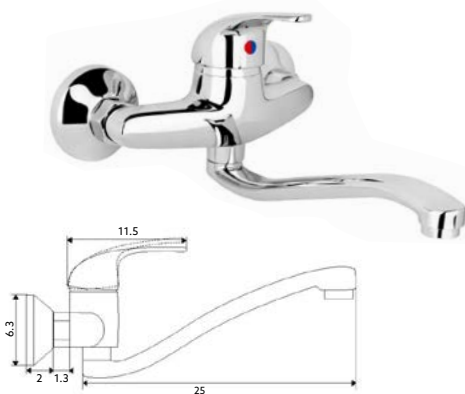

Art.:011512		€46.16	10
-------------	--	--------	----

Corpo Latão Cromado | Cartucho Cerâmico Certificado
Sedal Ø40mm | Bica Giratória.

MONOCOMANDO Balcão ITA SURF

Art.:011510		€33.48	10
-------------	--	--------	----