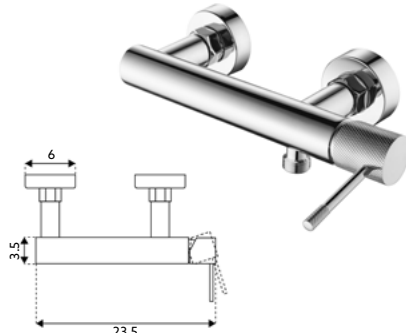

MONOCOMANDO BASE CHUVEIRO SYM CROMO

Art.:010922 **€101.19** 10

Corpo Latão Cromado | Cartucho Cerâmico Ø25mm | Ligação Flexível Cromado 1.5m | Chuveiro ABS Cromado Redondo | Suporte Chuveiro ABS Redondo Cromado.