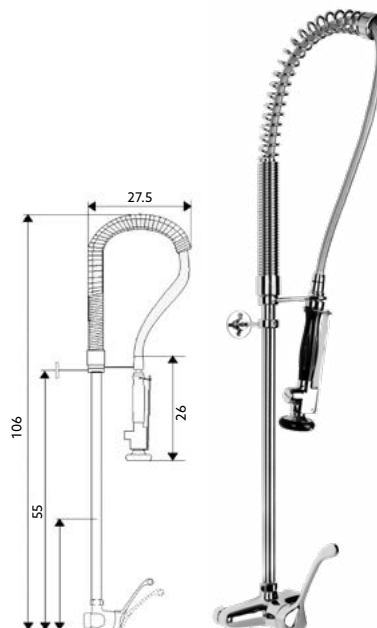

MONOCOMANDO BANCA PAREDE INDUSTRIAL HOSPITALAR SIMPLES

Art.:014061 **€345.26** 5

Cartucho Cerâmico Certificado Sedal Ø40mm | Ligação Industrial Revestida 110m | Suporte de Parede | Chuveiro Móvel com Torneira Start/Stop e Suporte.