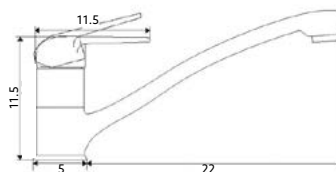

MONOCOMANDO BALCÃO ITA APOLO

Art.:011210	Bica Tubo	€34.91	10
Art.:011211	Terra França	€38.98	10

Corpo Latão Cromado | Cartucho Cerâmico Certificado Sedal Ø35mm | 2 Ligações Flexíveis Aço Inox M10x3/8"x35cm | Bica Giratória.