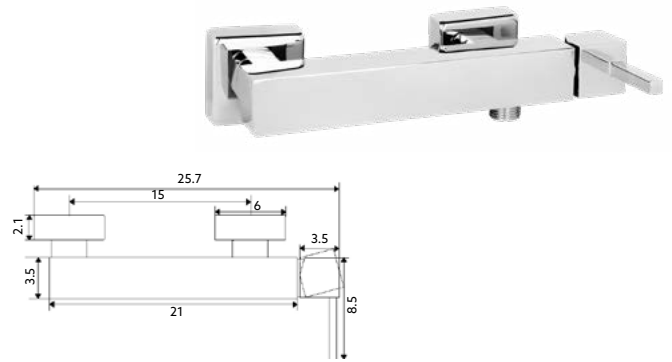

MONOCOMANDO BANHEIRA QUADRA

Art.:010151

€122.88 10

Corpo Latão Cromado | Cartucho Cerâmico Ø25mm |
Ligaç o Flexível Cromado 1.5m | Chuveiro ABS Cromado |
Suporte Chuveiro ABS Quadrado Cromado |
Inversor Banheira/Chuveiro.

MONOCOMANDO BASE CHUVEIRO QUADRA

Art.:010152

€99.61 10

Corpo Latão Cromado | Cartucho Cerâmico Ø25mm |
Ligaç o Flexível Cromado 1.5m | Chuveiro ABS Cromado |
Suporte Chuveiro Quadrado ABS Cromado.

MONOCOMANDO BALCÃO COLUNA QUADRA