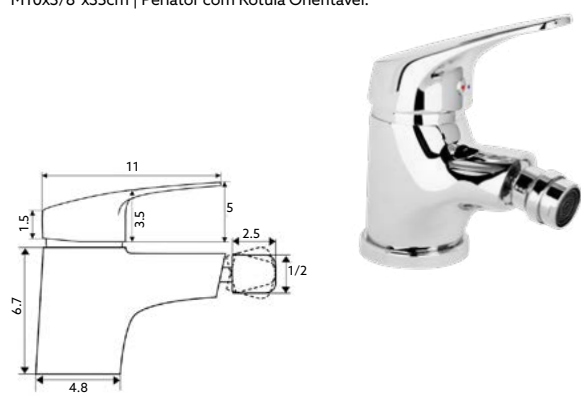

Art.:011803

€36.58

Corpo Latão Cromado | Cartucho Cerâmico Certificado Sedal Duo Ø40mm | Ligações Flexíveis Aço Inox M10x3/8"x35cm.

MONOCOMANDO BIDÉ ECONOMIX

Art.:011804

€35.58

Corpo Latão Cromado | Cartucho Cerâmico Certificado Sedal Duo Ø40mm | Ligações Flexíveis Aço Inox M10x3/8"x35cm | Perlator com Rótula Orientável.