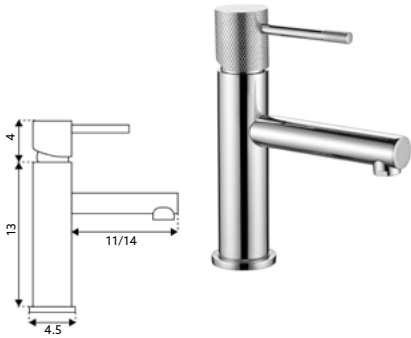

MONOCOMANDO LAVATÓRIO SYM CROMO

Art.:010923 Bica Normal - 11cm **€62.14** 10
 Art.:010924 Bica Longa - 14cm **€63.12** 10

Corpo Latão Cromado | Cartucho Cerâmico Ø25mm | 2 Ligações Flexíveis Aço Inox M10x3/8"x35cm.