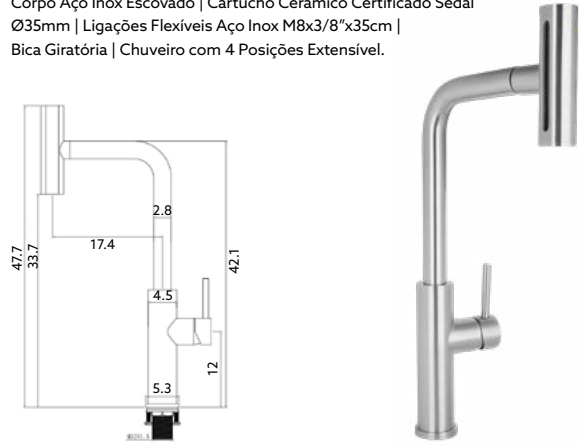

**MONOCOMANDO Balcão Bruna
Chuveiro 4 Funções Inox Escovado**

Art.:010567

€63.89

Corpo Aço Inox Escovado | Cartucho Cerâmico Certificado Sedal Ø35mm | Ligações Flexíveis Aço Inox M8x3/8"x35cm | Bica Giratória | Chuveiro com 4 Posições Extensível.