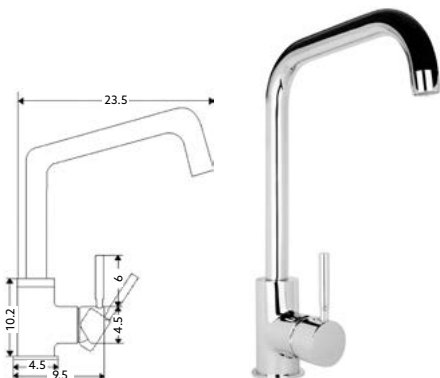

MONOCOMANDO BALCÃO COLUNA BRUNA

Art.:010606

€62.59

Corpo Latão Cromado | Cartucho Cerâmico Certificado Sedal Ø35mm | 2 Ligações Flexíveis Aço Inox M10x3/8"x35cm | Ponteira 3cm | Bica Giratória.