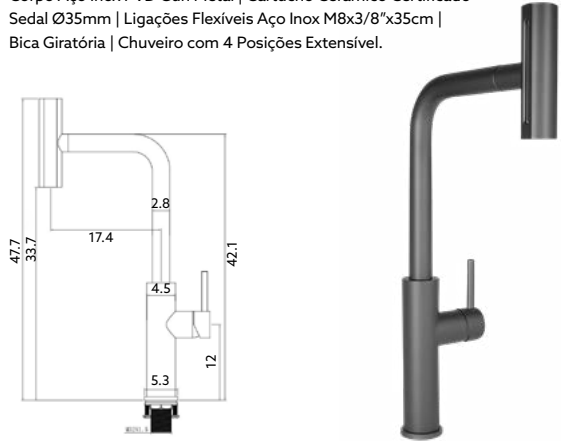

**MONOCOMANDO Balcão Bruna
Chuveiro 4 Funções Gun Metal**

Art.:010570

€69.28

Corpo Aço Inox PVD Gun Metal | Cartucho Cerâmico Certificado Sedal Ø35mm | Ligações Flexíveis Aço Inox M8x3/8"x35cm | Bica Giratória | Chuveiro com 4 Posições Extensível.