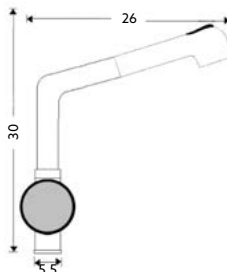

MONOCOMANDO BALCÃO COLUNA RETRÁTIL APOLO

Art.:011228		€75.30	10

Corpo Latão Cromado | Cartucho Cerâmico Certificado Sedal Ø40mm | 2 Ligações Flexíveis Aço Inox M10x3/8"x35cm | Chuveiro Retrátil 2 Posições | Ligação Flexível Latão Cromada 1.25m | Bica Giratória.