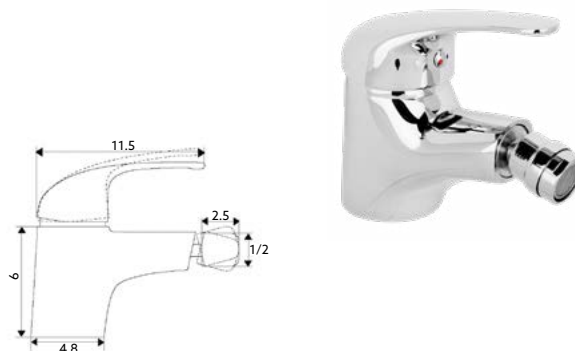

MONOCOMANDO BANHEIRA DOURO

Art.:011601

€46.66 10

Corpo Latão Cromado | Cartucho Cerâmico Certificado Sedal Duo 40mm | Ligações Flexíveis Cromado 1.5m | Chuveiro ABS Cromado | Suporte Chuveiro Comby ABS Cromado | Inversor Banheira/Chuveiro.