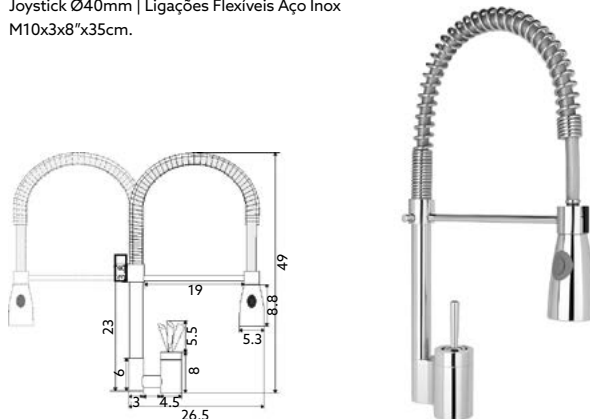

MONOCOMANDO Balcão Industrial Simples

Art.:014201

€122.99

Corpo Latão Cromado | Cartucho Cerâmico Sedal
Joystick Ø40mm | Ligações Flexíveis Aço Inox
M10x3/8"x35cm.