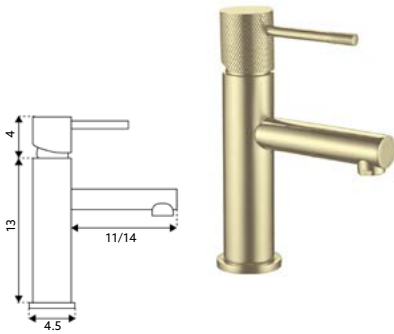

* telescópica antes da instalação final

MONOCOMANDO BANHEIRA SYM GUN METAL

Art.:010981 **€142.28** 10

Corpo Latão Gun Metal | Cartucho Cerâmico Ø25mm | Ligações Flexíveis Gun Metal 1.5m | Chuveiro ABS Gun Metal Redondo | Suporte Chuveiro ABS Redondo Gun Metal | Inversor Banheira/Chuveiro.

MONOCOMANDO LAVATÓRIO SYM GOLD

- Art.:010963 Bica Normal - 11cm **€72.53** 10
- Art.:010964 Bica Longa - 14cm **€73.51** 10

Corpo Latão Dourado | Cartucho Cerâmico Ø25mm | 2 Ligações Flexíveis Aço Inox M10x3/8"x35cm.