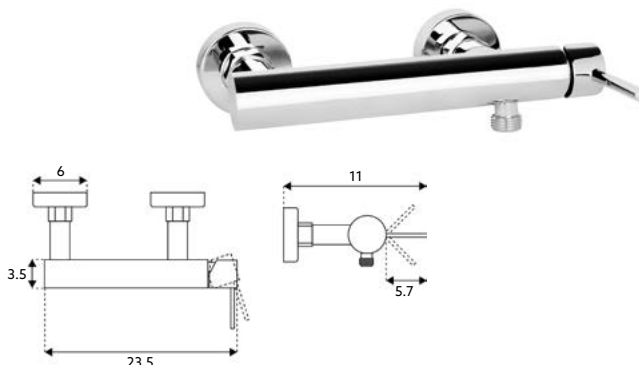

**MONOCOMANDO BASE CHUVEIRO
SCALA**

Art.:012002

€94.02

Corpo Latão Cromado | Manipulo Cromado | Cartucho Cerâmico Ø25mm |
Ligação Flexível Cromado 1.5m | Chuveiro ABS Cromado Redondo |
Suporte Chuveiro ABS Redondo Cromado.