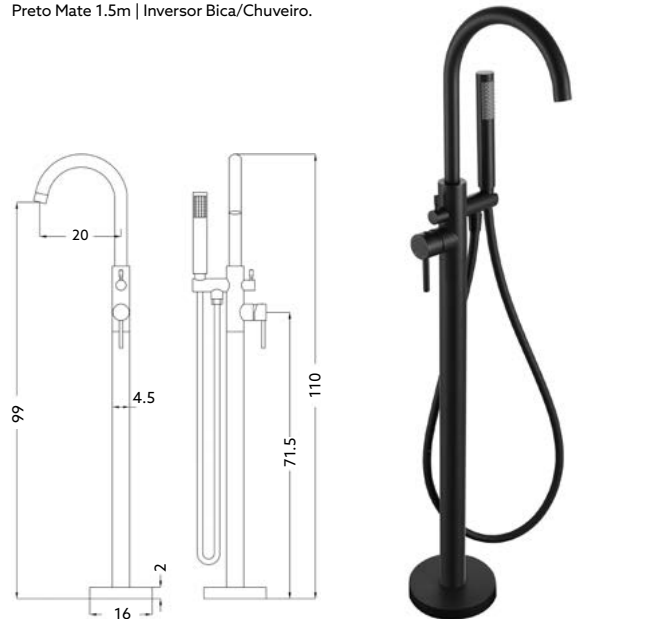

**MONOCOMANDO BANHEIRA ALTO
COM CAIXA SCALA PRETA**

Art.:012077 **€412.98** 4

Corpo Latão Preto Mate | Cartucho Cerâmico Certificado | Chuveiro Mão Redondo ABS Preto Mate | Ligação Flexível Preto Mate 1.5m | Inversor Bica/Chuveiro.