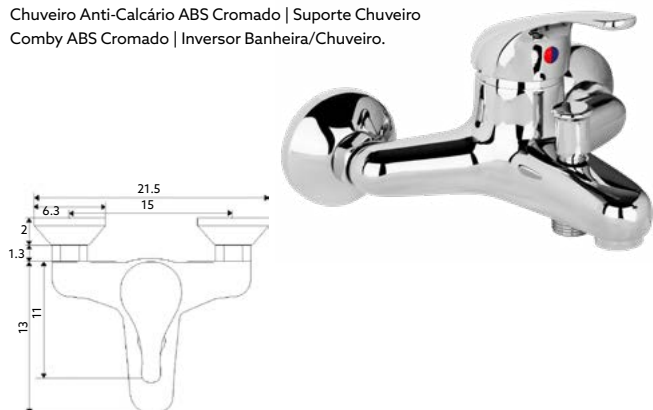

MONOCOMANDO BANHEIRA LÍDIA

Art.:011001

€61.26

Corpo Latão Cromado | Cartucho Cerâmico Certificado Sedal Ø40mm | Ligaçao Flexível Cromado 1.5m | Chuveiro Anti-Calcário ABS Cromado | Suporte Chuveiro Comby ABS Cromado | Inversor Banheira/Chuveiro.