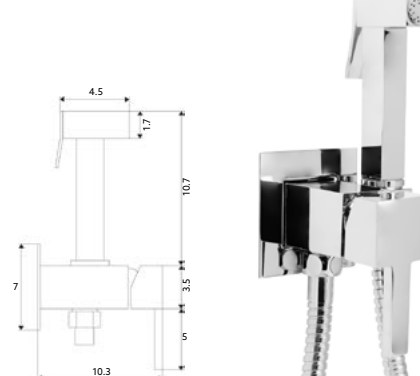

MONOCOMANDO BIDÉ COM CHUVEIRO QUADRA

Art.:010160

€110.00 10

Ligaç o Flexível Revestida Cromo com 1.20m |
Chuveiro em Latão.