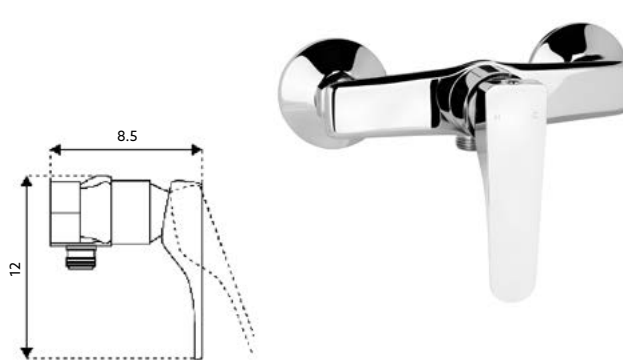

MONOCOMANDO BASE CHUVEIRO PLANNUS

Art.:010652

€64.53

Corpo Latão Cromado | Manípulo Cromado | Cartucho Cerâmico Ø35mm |
Ligaçao Flexível Cromado 1.5m | Chuveiro ABS Cromado Redondo |
Suporte Chuveiro Redondo ABS Cromado.