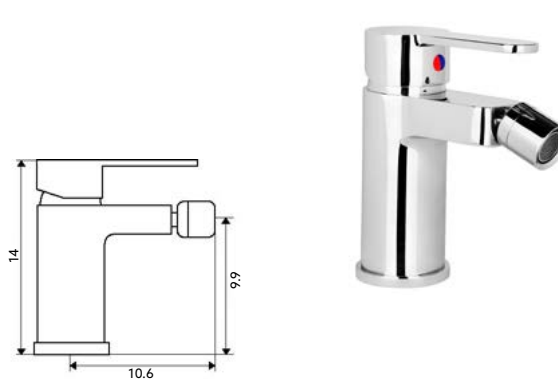

MONOCOMANDO BIDÉ JÚPITER

Art.:010704

€62.41

Corpo Latão Cromado | Cartucho Cerâmico Certificado Sedal Ø40mm | 2 Ligações Flexíveis Aço Inox M10x3/8"x35cm | Perlator com Rótula Orientável.