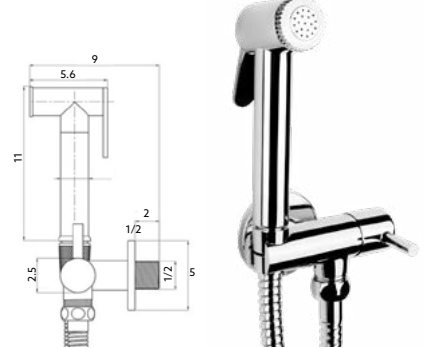

TORNEIRA BIDÉ SUPORTE LATERAL REDONDO CROMO

Art.:026102 **€24.30** 10

Torneira Corpo Latão Cromado | Castelo Cerâmico | Ligação Flexível Revestida 1.20m | Chuveiro ABS Cromado Start/Stop | Saída de Água com Suporte Chuveiro Cromado.