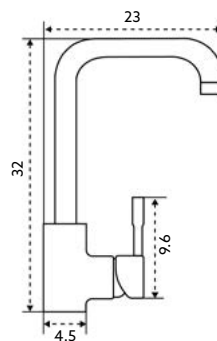

MONOCOMANDO Balcão Coluna BRUNA INOX

Art.:010572 **€36.09** 10

Corpo Inox Escovado | Cartucho Cerâmico Certificado Sedal Ø35mm | Ligações Flexíveis Aço Inox M10x3/8"x35cm | Bica Giratória.