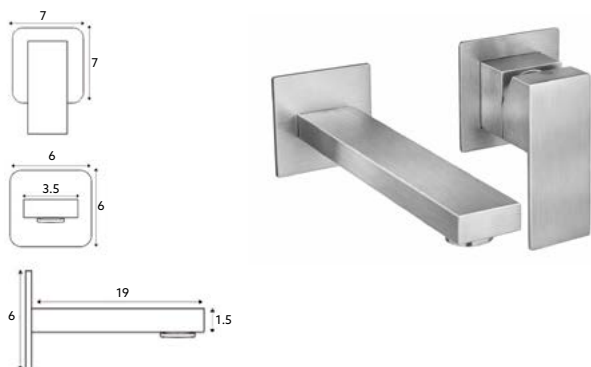

MONOCOMANDO ENCASTRAR LAVATÓRIO DIAMANTE INOX

Art.:010279

Com Caixa

€118.20

Corpo Inox Escovado | Cartucho Cerâmico Ø25mm.

MONOCOMANDO BIDÊ DIAMANTE INOX

Art.:010275

€73.20