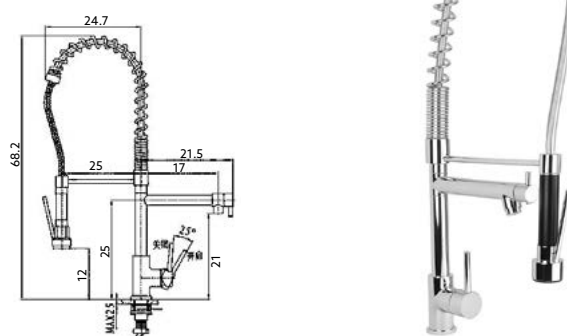

MONOCOMANDO Balcão Industrial Duplo Pequeno

Art.:014111

€172.08

Corpo Latão Cromado | Cartucho Cerâmico Ø40mm |
Ligações Flexíveis Aço Inox M10x3/8"x35cm | Ligações Aço
Inox Revestida 80cm | Bica Lateral Giratória com Torneira
Castelo Normal 1/4 volta | Chuveiro Móvel com
Torneira Start/Stop e Suporte.