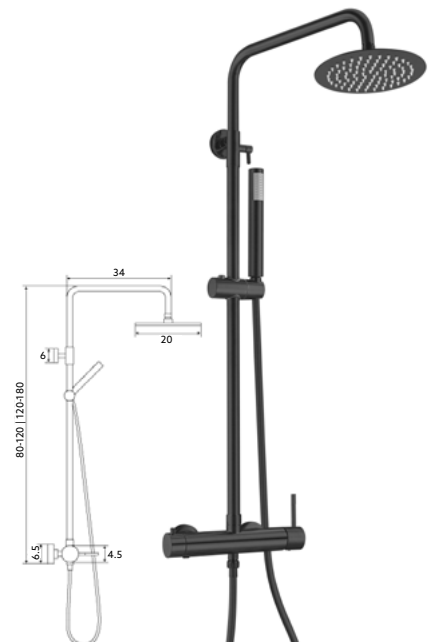

MONOCOMANDO BASE COM RAMPA SYM LONGO PRETO

Art.:010953 **€245.58** 4

Corpo Latão Preto Mate | Cartucho Cerâmico Ø35mm | Coluna Telescópica* 120/180cm | Chuveiro Teto Redondo Inox Extra Fino Preto Mate 20cm | Chuveiro Mão ABS Preto Mate | Ligação Flexível Preto Mate 1.5m | Manipulo com Inversor Chuveiro Teto/Mão.

* telescópica antes da instalação final