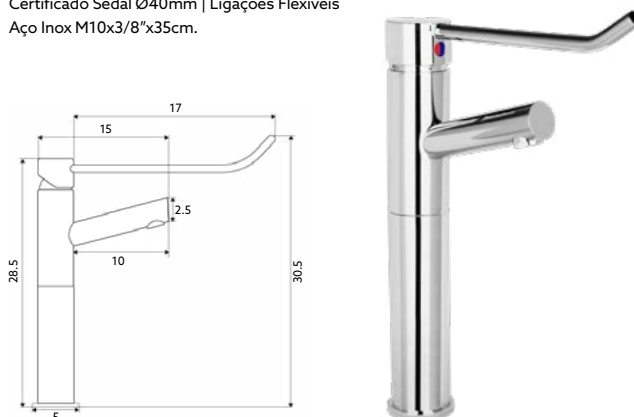

MONOCOMANDO LAVATÓRIO ALTO MARTA HOSPITALAR

Art.:015152

€85.04

Corpo Latão Cromado | Cartucho Cerâmico Certificado Sedal Ø40mm | Ligações Flexíveis Aço Inox M10x3/8"x35cm.