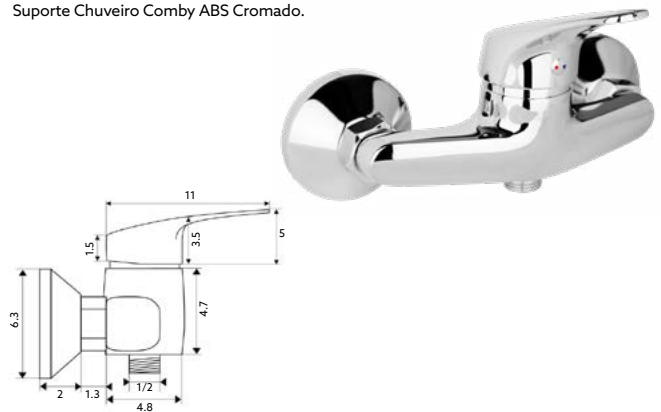

MONOCOMANDO BASE CHUVEIRO ECONOMIX

Art.:011802

€43.34

Corpo Latão Cromado | Cartucho Cerâmico Certificado Sedal Duo 40mm | Ligações Flexíveis Cromado 1.5m | Chuveiro ABS Cromado | Suporte Chuveiro Comby ABS Cromado.