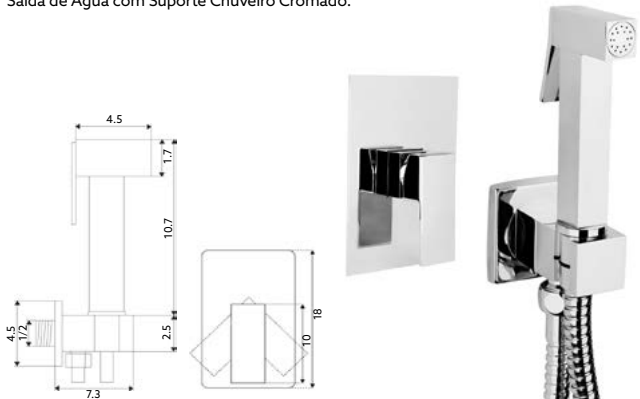

MONOCOMANDO ENCASTRAR COM CHUVEIRO BIDÉ DIAMANTE CROMADO

Art.:026202 **€135.35** 10

Monocomando Encastrar Corpo Latão Cromado | Castelo Cerâmico Sedal | Ligação Flexível Revestida 1.25m | Chuveiro Latão Cromado Start/Stop | Saída de Água com Suporte Chuveiro Cromado.