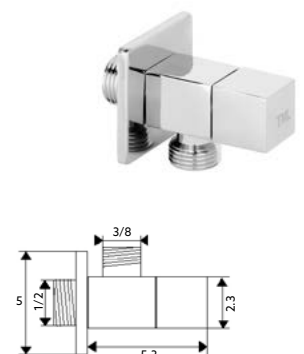

€110.00 10

Ligaç o Flexível Revestida Cromo com 1.20m |
Chuveiro em Latão.

TORNEIRA ESQUADRIA QUADRA

Art.:010157 1/2x3/8 €8.50 100

Art.:010158 1/2x1/2 €8.57 100

Corpo Latão Cromado | Manipulo Metal |
Castelo Cerâmico 1/4 volta.