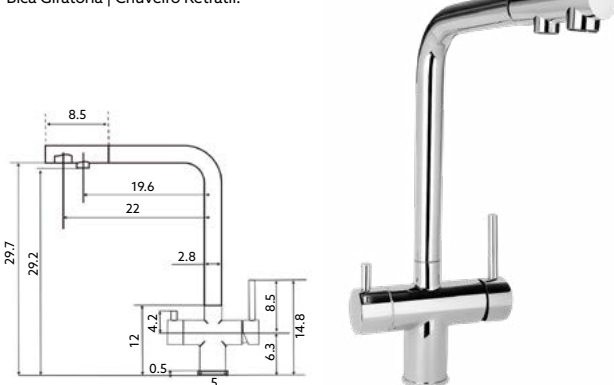

MONOCOMANDO BALCÃO COLUNA PARA FILTRO BRUNA CROMADO

Art.:013954

€128.48

Corpo Aço Inox Cromado | Cartucho Cerâmico Certificado Sedal Ø35mm | Ligações Flexíveis Aço Inox M8x3/8"x35cm | Bica Giratória | Chuveiro Retrátil.