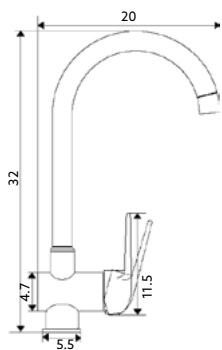

MONOCOMANDO BALCÃO COLUNA GOLF

Art.:011409 €69.20 10

Corpo Latão Cromado | Cartucho Cerâmico Certificado
Sedal Ø40mm | Ligações Flexíveis Aço Inox
M10x3/8"x35cm | Bica Giratória.