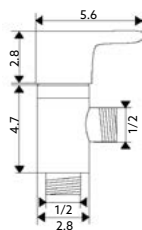

**TORNEIRA ESQUADRIA LÍDIA
CASTELO NORMAL**

Art.:011014 1/2x1/2 **€10.95** 100
Art.:011015 1/2x3/8 **€10.95** 100

Corpo Latão Cromado.