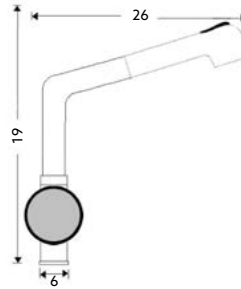

Corpo Latão Cromado | Cartucho Certificado
Sedal Ø40mm | 2 Ligações Flexíveis Aço Inox M10x3/8"x35cm |
Ligação Extensível Cromado 125cm | Bica Giratória com
Chuveiro Extensível | 2 Posições.

**CASTELO PARA TORNEIRA
PASSAGEM LÍDIA**