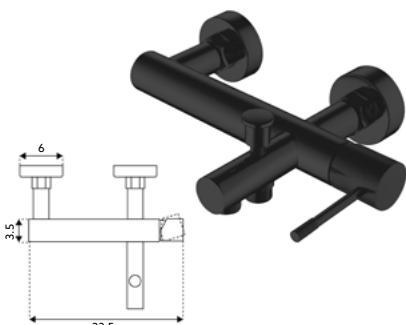

MONOCOMANDO BANHEIRA SYM PRETO

Art.:010941 **€140.71** 10

Corpo Latão Preto Mate | Cartucho Cerâmico Ø25mm | Ligação Flexível Preto Mate 1.5m | Chuveiro ABS Preto Mate Redondo | Suporte Chuveiro ABS Redondo Preto Mate | Inversor Banheira/Chuveiro.