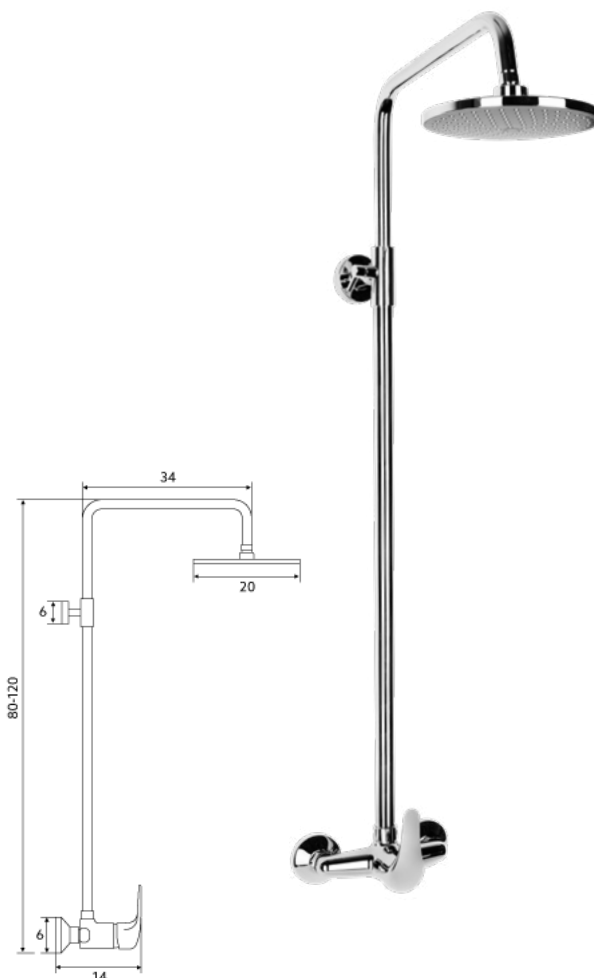

MONOCOMANDO BASE COM RAMPA DOURO

Art.:011617

€96.92 4

Corpo Latão Cromado | Cartucho Certificado Sedal Ø40mm | Coluna Telescópica* 80/120cm | Chuveiro Teto ABS 20cm com Rótula.

* telescópica antes da instalação final