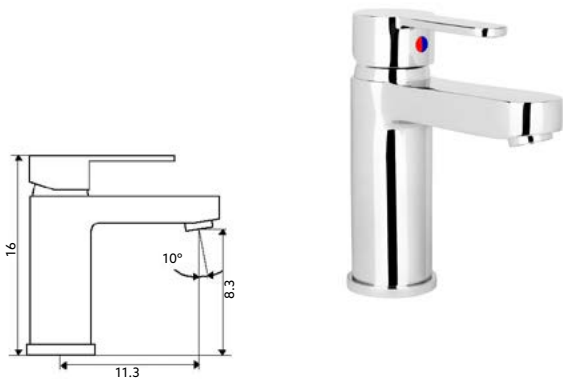

MONOCOMANDO LAVATÓRIO JÚPITER

Art.:010703

€62.41

Corpo Latão Cromado | Cartucho Cerâmico Certificado Sedal Ø40mm | Ligações Flexíveis Aço Inox M10x3/8"x35cm.