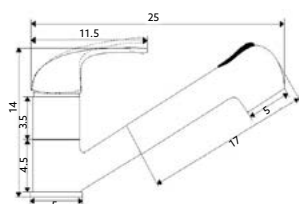

MONOCOMANDO BALCÃO RETRÁTIL GOLF

Art.:011411 €53.92 10

Corpo Latão Cromado | Cartucho Cerâmico Certificado Sedal Ø40mm |
Ligações Flexíveis Aço Inox M10x3/8"x35cm | Bica Giratória |
Chuveiro Retrátil 2 Posições | Ligaço Flexível 1.25m.