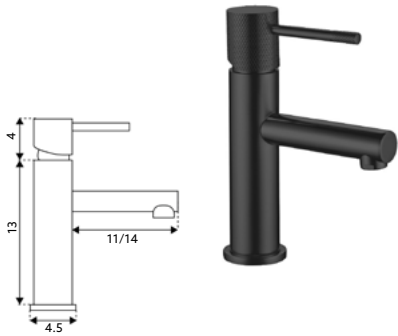

MONOCOMANDO LAVATÓRIO SYM PRETO

Art.:010943 Bica Normal - 11cm **€69.10** 10
Art.:010944 Bica Longa - 14cm **€70.08** 10

Corpo Latão Preto Mate | Cartucho Cerâmico Ø25mm | 2 Ligações Flexíveis Aço Inox M10x3/8"x35cm.