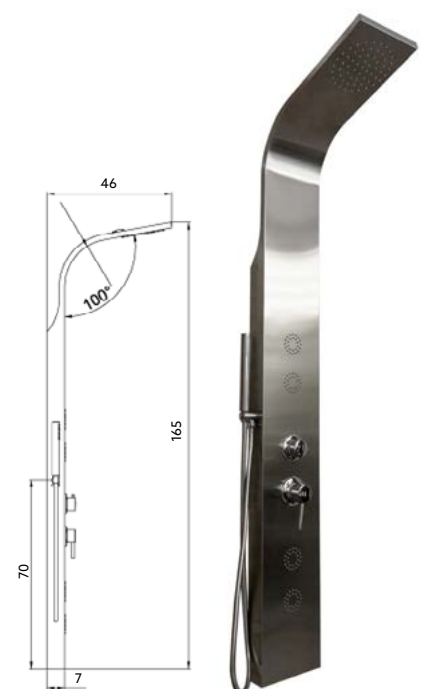

**COLUNA HIDROMASSAGEM
ROMA INOX INOX ESCOVADA**

Art.:030371 **€270.40** 10

Medida: 165x20 | Chuveiro de Teto Incorporado | Cartucho Sedal | Coluna em Aço Inox | Ligação Chuveiro Flexível 1.50m | Derivador | Chuveiro de Mão.