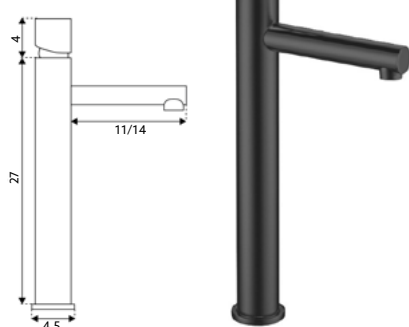

MONOCOMANDO LAVATÓRIO ALTO FIT PRETO

Art.:011145 Bica Normal - 11cm **€84.62** 10
Art.:011146 Bica Longa - 14cm **€85.37** 10

Corpo Latão Preto Mate | Cartucho Cerâmico Ø25mm | 2 Ligações Flexíveis Aço Inox M10x3/8"x35cm.