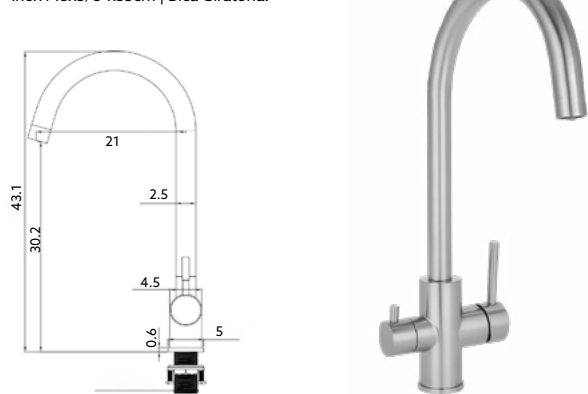

MONOCOMANDO BALCÃO COLUNA PARA FILTRO MARTA INOX ESCOVADO

Art.:013952

€98.48

Corpo Aço Inox Escovado | Cartucho Cerâmico Certificado Sedal Ø35mm | Ligações Flexíveis Aço Inox M8x3/8"x35cm | Bica Giratória.