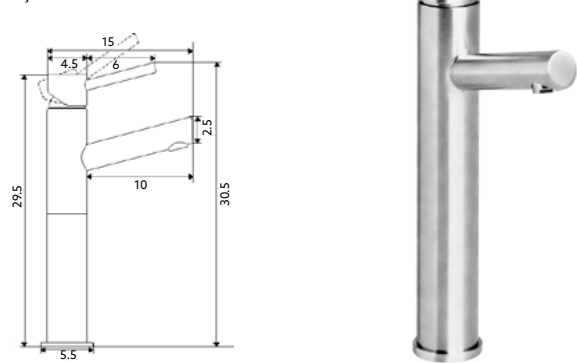

MONOCOMANDO LAVATÓRIO ALTO MARTA INOX

Art.:010557	Bica Normal - 10cm	€76.22	10
Art.:010558	Bica Longa - 14cm	€80.63	10

Corpo Inox Escovado | Cartucho Cerâmico Certificado Sedal Ø35mm | Ligações Flexíveis Aço Inox M10x3/8"x35cm.