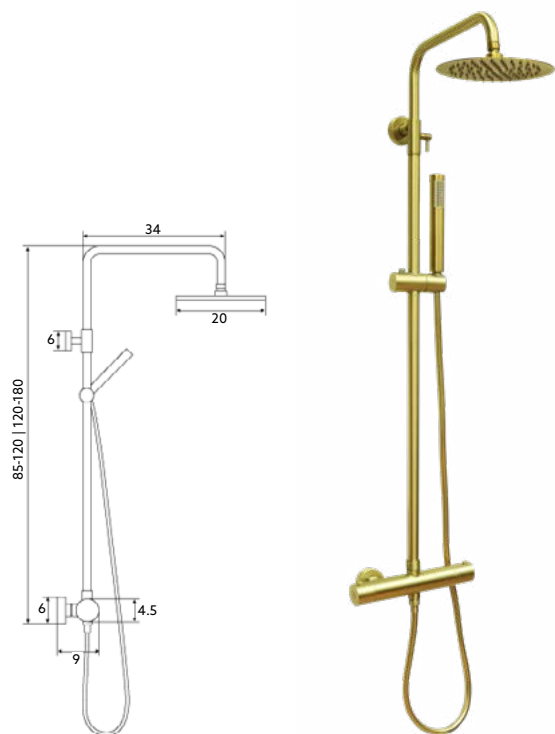

MONOCOMANDO BASE COM RAMPA ALL GOLDEN

Art.:010677 **€250.11** 4

Corpo Latão Dourado | Cartucho Cerâmico | Coluna Telescópica* 85/120cm | Chuveiro Teto Redondo Extra Fino Dourado 20cm | Chuveiro Mão ABS Dourado | Ligação Flexível Dourado 150cm | Manipulo com Inversor Chuveiro Teto/Mão.

*telescópica antes da instalação final

MONOCOMANDO BASE COM RAMPA ALL GOLDEN LONGO

Art.:010682 **€295.80** 4

Corpo Latão Dourado | Cartucho Cerâmico | Coluna Telescópica* 120/180cm | Chuveiro Teto Redondo Extra Fino Dourado 20cm | Chuveiro Mão ABS Dourado | Ligação Flexível Dourado 150cm | Manipulo com Inversor Chuveiro Teto/Mão.

*telescópica antes da instalação final