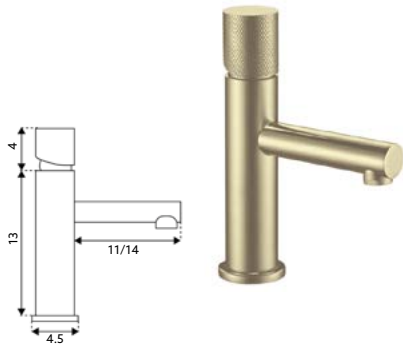

* telescópica antes da instalação final

MONOCOMANDO BANHEIRA FIT GUN METAL

Art.:011181 **€140.07** 10

Corpo Latão Gun Metal | Cartucho Cerâmico Ø25mm | Ligaçao Flexível Gun Metal 1.5m | Chuveiro ABS Gun Metal Redondo | Suporte Chuveiro ABS Redondo Gun Metal | Inversor Banheira/Chuveiro.

MONOCOMANDO BASE CHUVEIRO FIT GUN METAL

Art.:011182 **€128.46** 10

Corpo Latão Gun Metal | Cartucho Cerâmico Ø25mm | Ligaçao Flexível Gun Metal 1.5m | Chuveiro ABS Gun Metal Redondo | Suporte Chuveiro ABS Redondo Gun Metal.

MONOCOMANDO LAVATÓRIO FIT GOLD

Art.:011163 Bica Normal - 11cm **€70.32** 10
 Art.:011164 Bica Longa - 14cm **€71.31** 10

Corpo Latão Dourado | Cartucho Cerâmico Ø25mm | 2 Ligações Flexíveis Aço Inox M10x3/8"x35cm.