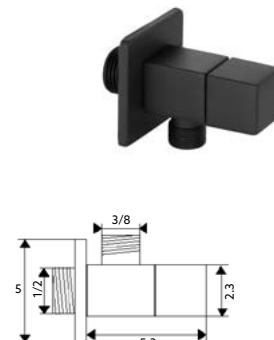

TORNEIRA ESQUADRIA DIAMANTE PRETO

Art.:010121 1/2x3/8 **€11.58** 100

Art.:010122 1/2x1/2 **€11.51** 100

Corpo Latão Preto Mate | Castelo Cerâmico 1/4 volta.