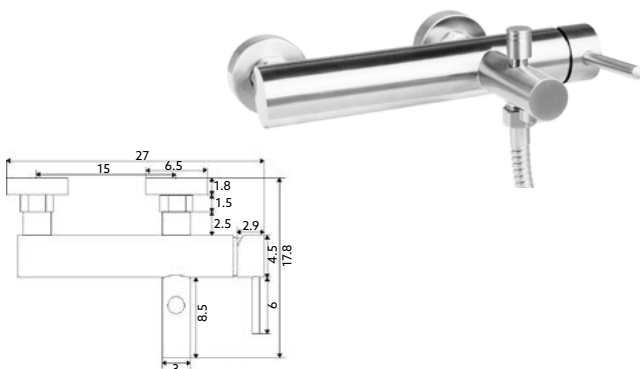

Art.:010551		€101.11	10
-------------	--	----------------	----

Corpo Inox Escovado | Cartucho Cerâmico Certificado Sedal Ø35mm | Ligações Flexíveis Inox 1.5m | Chuveiro Redondo ABS Inox | Suporte Chuveiro Redondo ABS Inox | Inversor Banheira/Chuveiro.