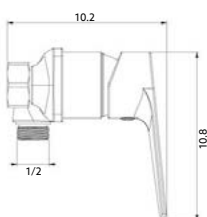

MONOCOMANDO BASE CHUVEIRO EVO

Art.:010772 **€63.70** 10

Corpo Latão Cromado | Cartucho Cerâmico Certificado Sedal Ø35mm | Ligações Flexíveis Cromada 1.5m | Chuveiro Anti-Calcário ABS Cromado | Suporte Chuveiro Comby ABS Cromado.