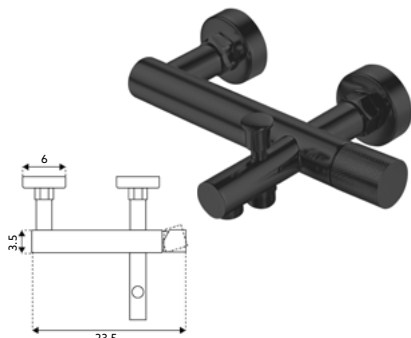

MONOCOMANDO BANHEIRA FIT PRETO

Art.:011141 **€138.40** 10

Corpo Latão Preto Mate | Cartucho Cerâmico Ø25mm | Ligação Flexível Preto Mate 1.5m | Chuveiro ABS Preto Mate Redondo | Suporte Chuveiro ABS Redondo Preto Mate | Inversor Banheira/Chuveiro.