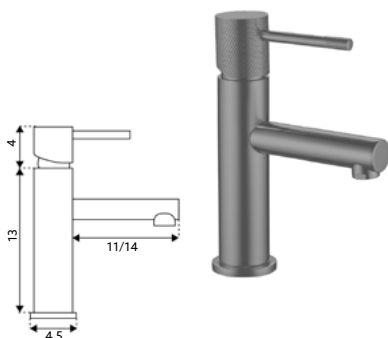

MONOCOMANDO LAVATÓRIO SYM GUN METAL

Art.:010983 Bica Normal - 11cm **€72.53** 10
Art.:010984 Bica Longa - 14cm **€73.51** 10

Corpo Latão Gun Metal | Cartucho Cerâmico Ø25mm | 2 Ligações Flexíveis Aço Inox M10x3/8"x35cm.