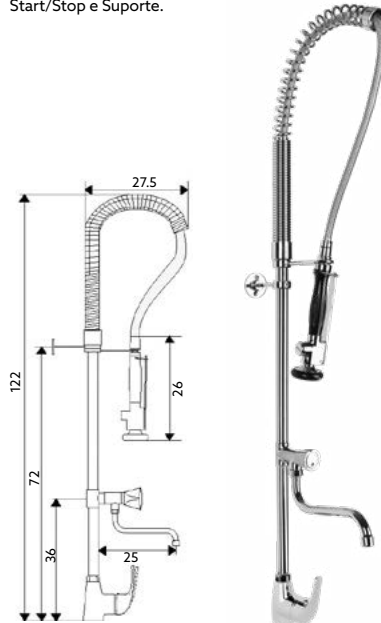

MONOCOMANDO INDUSTRIAL DUPLO Balcão Luxo

Art.:014002 €349.89 5

Corpo latão cromado | Cartucho Cerâmico Certificado Sedal Ø40mm | Ligações Flexíveis Aço Inox M1/10 3/8"x35cm | Ligaçao Industrial Revestida 110m | Suporte de Parede | Bica Giratória com Torneira Castelo Normal | Chuveiro Móvel com Torneira Start/Stop e Suporte.