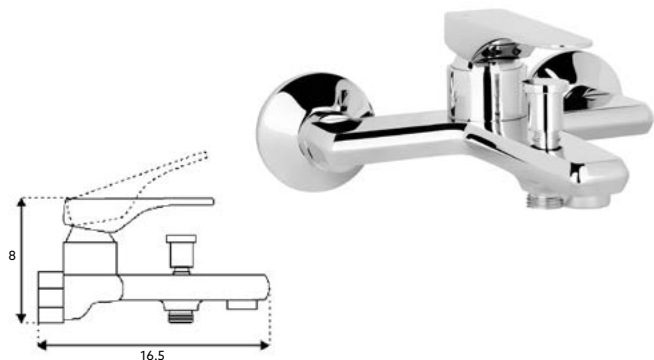

MONOCOMANDO BIDÉ PLANNUS

Art.:010654

€62.41

Corpo Latão Cromado | Manípulo Cromado | Cartucho Cerâmico Ø35mm |
2 Ligações Flexíveis Aço Inox M8x3/8"x35cm.

MONOCOMANDO BANHEIRA PLANNUS

Art.:010651

€76.43

Corpo Latão Cromado | Manípulo Cromado | Cartucho Cerâmico Ø35mm |
Ligaçao Flexível Cromado 1.5m | Chuveiro ABS Cromado Redondo |
Suporte Chuveiro ABS Redondo Cromado | Inversor Banheira/Chuveiro.