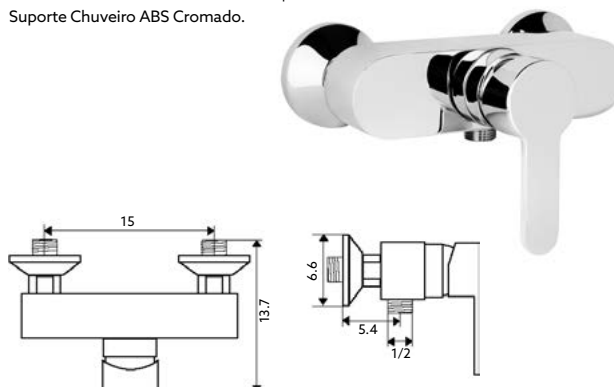

MONOCOMANDO BASE CHUVEIRO JÚPITER

Art.:010702

€71.90

Corpo Latão Cromado | Cartucho Cerâmico Certificado Sedal Ø40mm | Ligações Flexíveis Cromado 1.5m | Chuveiro Anti-Calcário ABS Cromado | Suporte Chuveiro ABS Cromado.