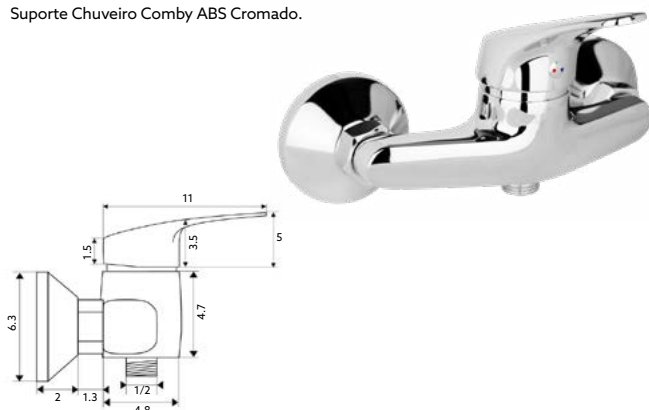

*telescópica antes da instalação final

MONOCOMANDO BASE CHUVEIRO MIX

Art.:011902

€36.56

Corpo Latão Cromado | Cartucho Cerâmico Certificado Sedal 40mm | Ligaçao Flexível Cromado 1.5m | Chuveiro ABS Cromado | Suporte Chuveiro Comby ABS Cromado.