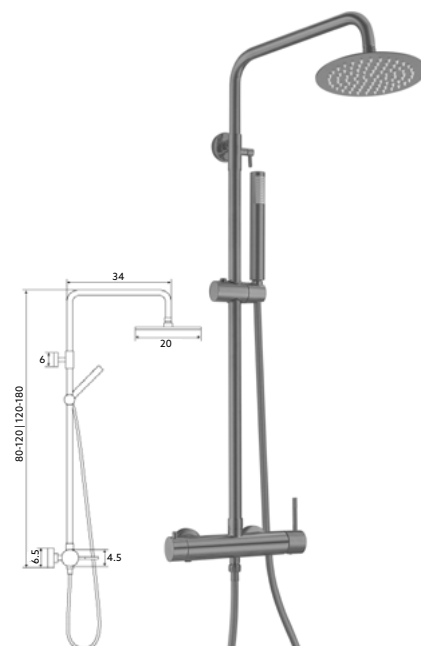

MONOCOMANDO BASE COM RAMPA SYM LONGO GUN METAL

Art.:010993 **€278.53** 4

Corpo Latão Gun Metal | Cartucho Cerâmico Ø35mm | Coluna Telescópica* 120/180cm | Chuveiro Teto Redondo Inox Extra Fino Gun Metal 20cm | Chuveiro Mão ABS Gun Metal | Ligações Flexíveis Gun Metal 1.5m | Manipulo com Inversor Chuveiro Teto/Mão.

* telescópica antes da instalação final