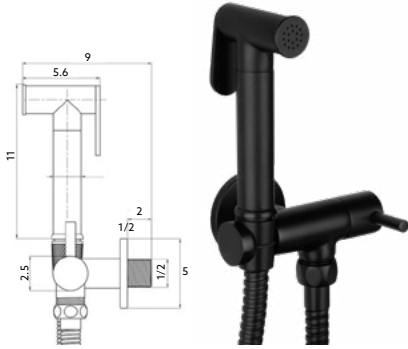

TORNEIRA BIDÉ SUPORTE LATERAL REDONDO PRETO MATE

Art.:026014 **€49.12** 10

Torneira Preto Mate | Castelo Cerâmico | Ligação Flexível Revestida 1.20m | Chuveiro Preto Mate Start/Stop | Saída de Água com Suporte Chuveiro Preto Mate.