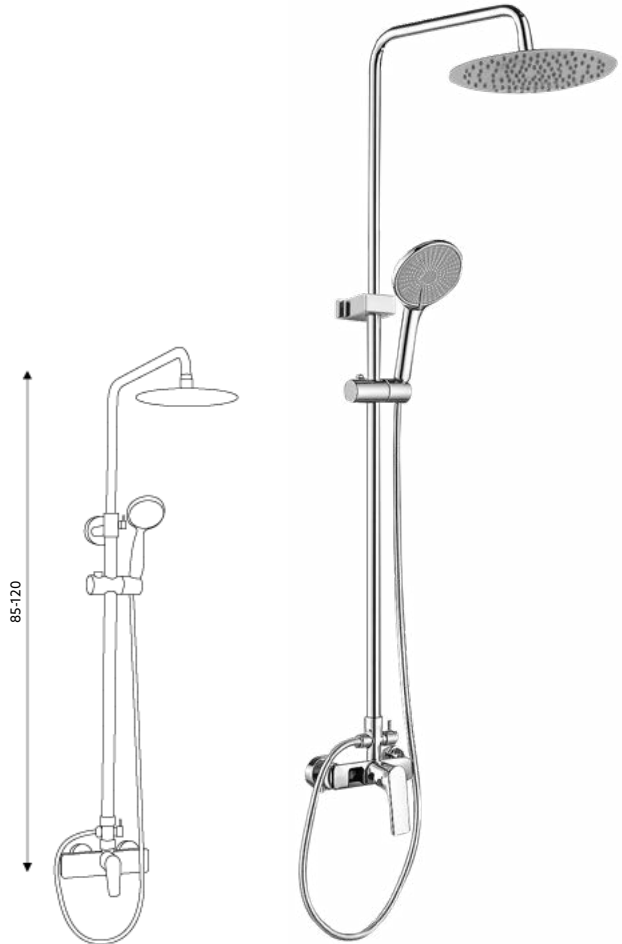

**MONOCOMANDO BASE COM
RAMPA UNA CROMO**

Art.:011926

€125.35

Corpo Cromado | Cartucho Cerâmico Ø30mm | Coluna Telescópica* 85/120 cm |
Chuveiro Teto Inox Extra Fino Cromado Ø20cm | Chuveiro Mão Anti-Calcário ABS
Cromado | Ligações Flexíveis Cromado 1.5m | Inversor Chuveiro Teto/Mão.

*telescópica antes da instalação final