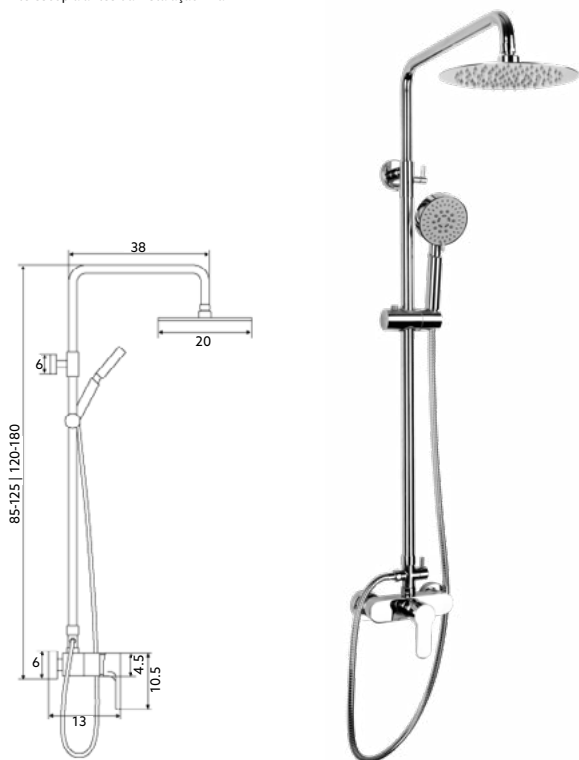

**MONOCOMANDO BASE COM RAMPA
JÚPITER**

Art.:010707

€169.76

Corpo Latão Cromado | Cartucho Certificado Sedal Ø35mm | Coluna Telescópica * 85/125cm | Chuveiro Teto ABS 20cm com Rótula | Chuveiro Mão Anti-calcário ABS | Ligaçao Flexível Cromada 150cm | Inversor Chuveiro Teto/Mão.

* telescópica antes da instalação final

**MONOCOMANDO BASE COM RAMPA
JÚPITER LONGO**

Art.:010709

€204.85

Corpo Latão Cromado | Cartucho Certificado Sedal Ø35mm | Coluna Telescópica* 120/180cm | Chuveiro Teto ABS 20cm com Rótula | Chuveiro Mão Anti-calcário ABS | Ligaçao Flexível Cromada 150cm | Inversor Chuveiro Teto/Mão.

* telescópica antes da instalação final