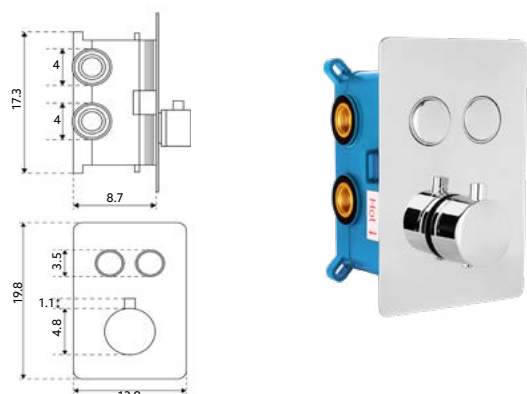

**MONOCOMANDO ENCASTRAR BASE
TERMOSTÁTICO 2 SAÍDAS BOTÃO**

Art.:012461 Com Caixa 2 Saídas **€145.26** 10

Cartucho Termostático | 2 Botões Diversores com Regulação de Caudal no Interior.