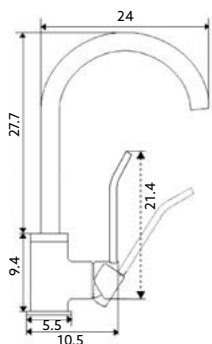

MONOCOMANDO BALCÃO COLUNA HOSPITALAR MARTA

Art.:015153

€75.98

Corpo Latão Cromado | Cartucho Cerâmico Certificado Sedal Ø35mm | Ligações Flexíveis Aço Inox M10x3/8"x35cm | Bica Giratória.