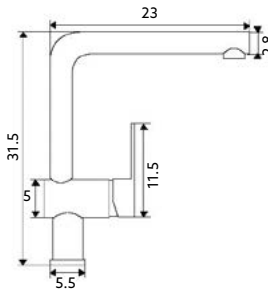

MONOCOMANDO BALC O COM CHUVEIRO ROTATIVO SCALA PRETO

Art.:012074 **€147.13** 10

Corpo Lat o Preto Mate | Cartucho Cer mico Certificado Sedal  40mm | Ligaç es Flex veis Aço Inox M10x3/8"x35cm | Ponteira 3cm | Bica Girat ria.