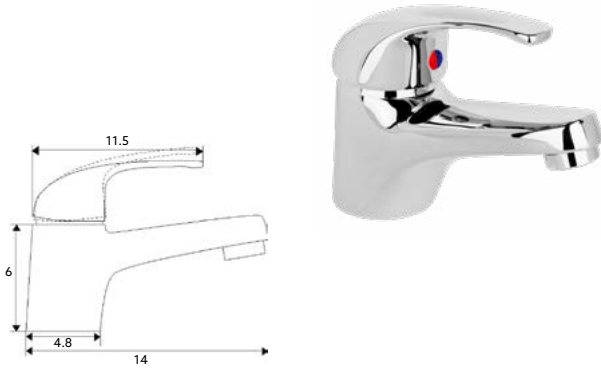

MONOCOMANDO LAVATÓRIO GOLF

Art.:011403 **€35.58** 10

Corpo Latão Cromado | Cartucho Cerâmico Certificado Sedal Ø40mm | 2 Ligações Flexíveis Aço Inox M10x3/8"x35cm.