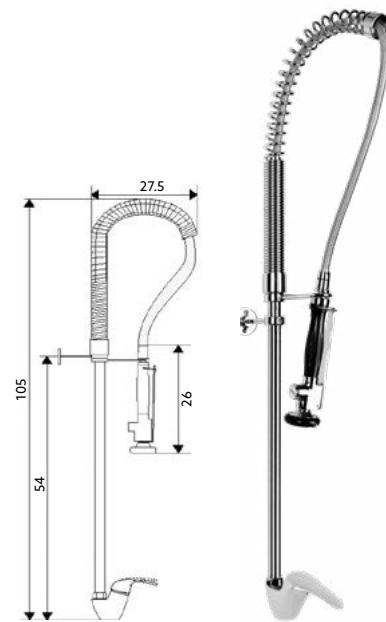

MONOCOMANDO INDUSTRIAL SIMPLES Balcão Lateral

Art.:014053 €311.07 5

Corpo Latão Cromado | Cartucho Cerâmico Certificado Sedal Ø40mm | Ligações Flexíveis Aço Inox M1/10 3/8"x35cm | Ligaçao Industrial Revestida 110m | Suporte de Parede | Chuveiro Móvel com Torneira Start/Stop e Suporte.