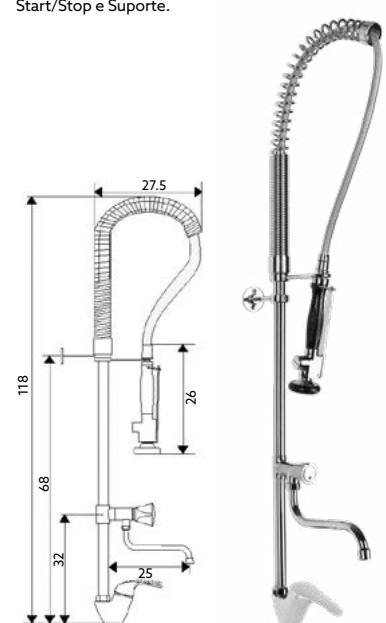

MONOCOMANDO INDUSTRIAL DUPLO Balcão Lateral

Art.:014003 €345.03 5

Corpo Latão Cromado | Cartucho Cerâmico Certificado Sedal Ø40mm | Ligações Flexíveis Aço Inox M1/10 3/8"x35cm | Ligaçao Industrial Revestida 110m | Suporte de Parede | Bica Giratória com Torneira Castelo Normal | Chuveiro Móvel com Torneira Start/Stop e Suporte.