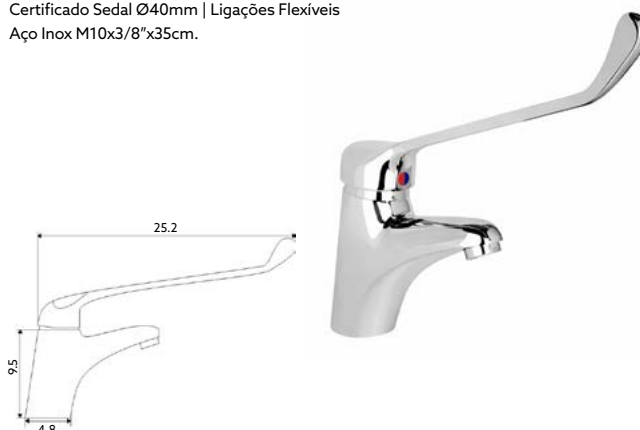

MONOCOMANDO LAVATÓRIO LÍDIA HOSPITALAR

Art.:015101

€51.67

Corpo Latão Cromado | Cartucho Cerâmico Certificado Sedal Ø40mm | Ligações Flexíveis Aço Inox M10x3/8"x35cm.