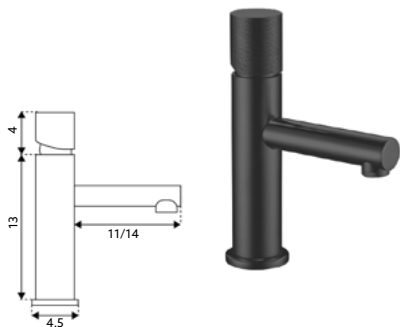

MONOCOMANDO LAVATÓRIO FIT PRETO

Art.:011143 Bica Normal - 11cm **€66.89** 10
Art.:011144 Bica Longa - 14cm **€67.88** 10

Corpo Latão Preto Mate | Cartucho Cerâmico Ø25mm | 2 Ligações Flexíveis Aço Inox M10x3/8"x35cm.