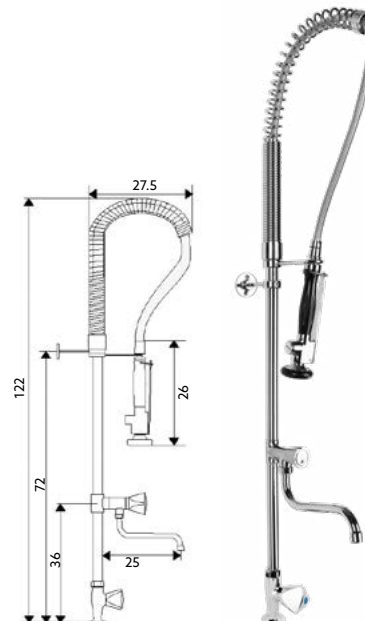

TORNEIRA INDUSTRIAL DUPLA BALC O

Art.:014006 **€333.69** 5

Corpo Lat o Cromado | Torneira Balc o com Castelo Normal | Liga o Industrial Revestida 110m | Suporte de Parede | Bica Girat ria com Torneira Castelo Normal | Chuveiro M vel com Torneira Start/Stop e Suporte.