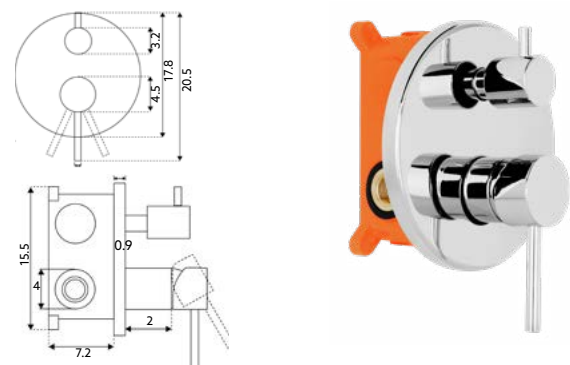

**MONOCOMANDO ENCASTRAR
BASE MARTA**

Art.:012522 Com Caixa 2 Saídas **€103.65** 10

Art.:012502 Sem Caixa 2 Saídas **€85.00** 10

Art.:012503 Sem Caixa 3 Saídas **€87.40** 10

Corpo Latão Cromado | Cartucho Cerâmico Certificado Sedal Ø35mm Baixo.