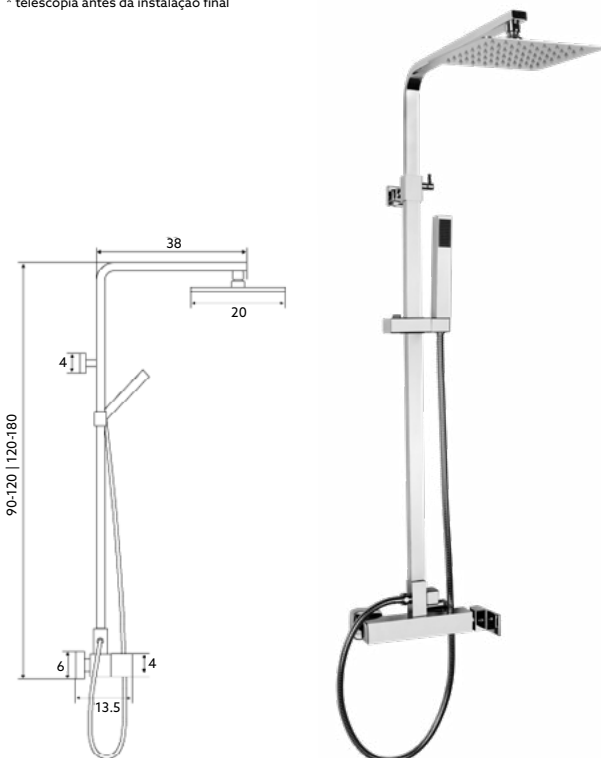

**MONOCOMANDO BANHEIRA COM
RAMPA DIAMANTE**

Art.:010209

€342.11

Corpo Latão Cromado | Cartucho Cerâmico Ø35mm | Coluna Telescópica* 120/180cm |
Chuveiro Teto ABS Quadrado Cromado 20cm | Chuveiro Mão ABS Cromado |
Ligação Flexível Cromado 1.5m | Inversor Chuveiro Teto/Mão.

* telescópica antes da instalação final