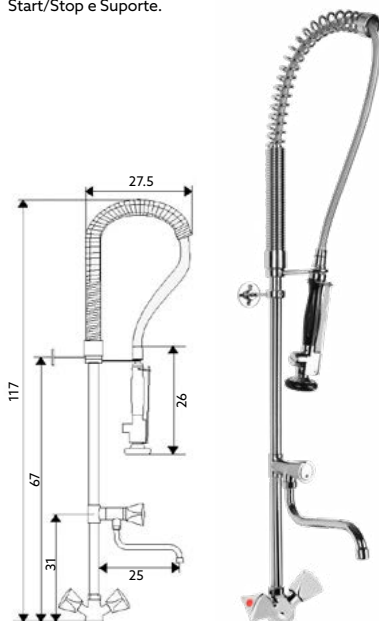

MONOBLOCO INDUSTRIAL DUPLO BALC O

Art.:014005 **€348.27** 5

Corpo Lat o Cromado | Monobloco Balc o com Castelos Normais | Liga es Flex veis A o Inox M1/10 3/8"x35cm | Liga o Industrial Revestida 110m | Suporte de Parede | Bica Girat ria com Torneira Castelo Normal | Chuveiro M vel com Torneira Start/Stop e Suporte.