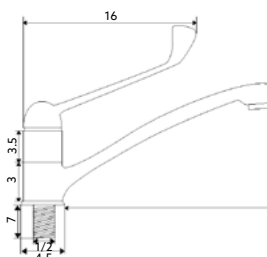

MONOCOMANDO BALCÃO ITA 1 ÁGUA HOSPITALAR

Art.:014451

€38.90

Corpo Latão Cromado | Cartucho Cerâmico | Bica Giratória.