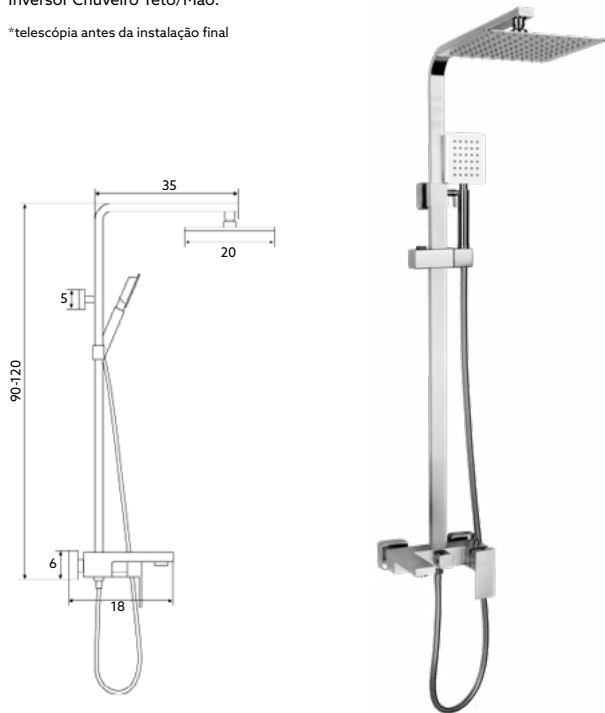

Art.:010272

€91.16

Corpo Inox Escovado | Cartucho Cerâmico Ø35mm | Ligações Flexíveis Inox 1.5m | Chuveiro ABS Inox | Suporte Chuveiro Quadrado ABS Inox.

MONOCOMANDO BASE COM RAMPA DIAMANTE INOX

Art.:010277

€235.00

Corpo Inox Escovado | Cartucho Cerâmico Ø35mm | Coluna Telescópica* 90/120cm | Chuveiro Teto ABS Quadrado Inox Escovado 20cm | Chuveiro Mão ABS Escovado | Ligação Flexível Inox 1.5m | Inversor Chuveiro Teto/Mão.

*telescópica antes da instalação final

MONOCOMANDO BASE COM RAMPA DIAMANTE INOX LONGO

Art.:010278

Com Termostato

€373.92

Corpo Inox Escovado | Cartucho Termostático | Coluna Telescópica* 120/180cm | Chuveiro Teto ABS Quadrado Inox Escovado 20cm | Chuveiro Mão ABS Escovado | Ligação Flexível Inox 1.5m | Inversor Chuveiro Teto/Mão.