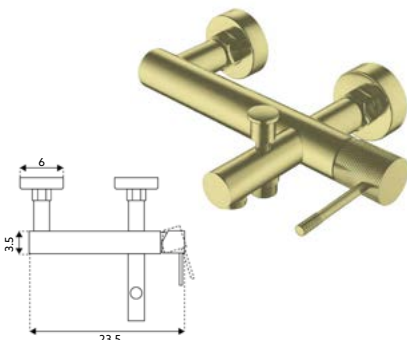

MONOCOMANDO BANHEIRA SYM GOLD

- Art.:010961 **€142.28** 10

Corpo Latão Dourado | Cartucho Cerâmico Ø25mm | Ligaçao Flexível Dourado 1.5m | Chuveiro ABS Dourado Redondo | Suporte Chuveiro ABS Redondo Dourado | Inversor Banheira/Chuveiro.