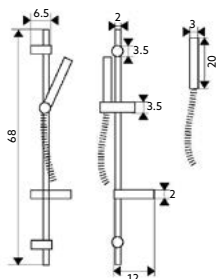

RAMPA CHUVEIRO JÚPITER SEM LIGAÇÃO E SEM CHUVEIRO

Art.:060122

€37.79

Tubo Latão Cromado |
 Pater em Latão Cromado.

RAMPA CHUVEIRO BRUNA

Art.:060103

€31.16

Inclui Chuveiro/Ligação
 Tubo Latão Cromado | Pater ABS
 Cromado | Ligação Flexível
 Cromado 1.50m | Chuveiro ABS
 Cromado Anti-Calcário |
 Saboneteira ABS Cromado.