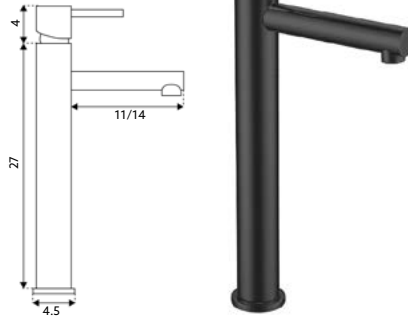

MONOCOMANDO LAVATÓRIO ALTO SYM PRETO

Art.:010945 Bica Normal - 11cm **€86.83** 10
Art.:010946 Bica Longa - 14cm **€87.57** 10

Corpo Latão Preto Mate | Cartucho Cerâmico Ø25mm | 2 Ligações Flexíveis Aço Inox M10x3/8"x35cm.