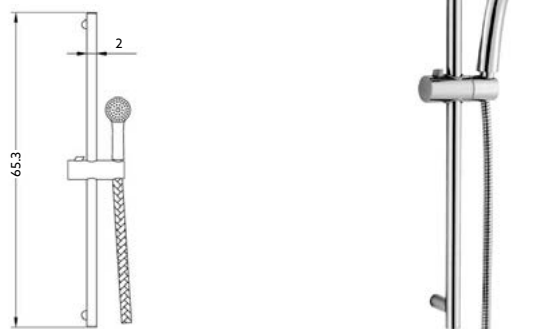

* telescópica antes da instalação final

**RAMPA CHUVEIRO JÚPITER COM
LIGAÇÃO E CHUVEIRO**

Art.:060121

€43.37

Tubo Latão Cromado | Pater em Latão Cromado | Ligaçao Flexível Cromada 1.50m | Chuveiro ABS Cromado Anti-Calcário.