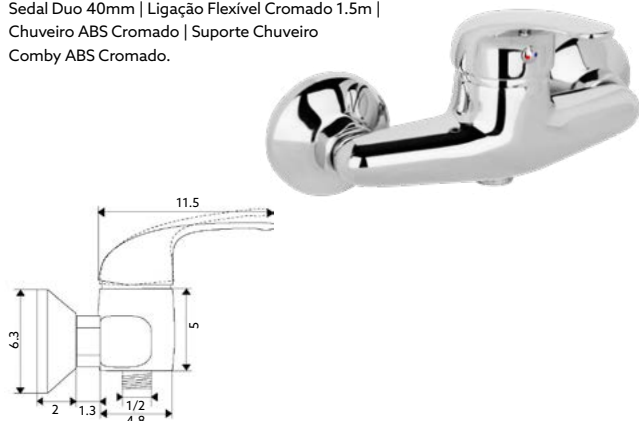

MONOCOMANDO BASE CHUVEIRO DOURO

Art.:011602

€38.44 10

Corpo Latão Cromado | Cartucho Cerâmico Certificado Sedal Duo 40mm | Ligações Flexíveis Cromado 1.5m | Chuveiro ABS Cromado | Suporte Chuveiro Comby ABS Cromado.