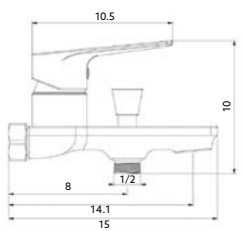

MONOCOMANDO BANHEIRA EVO

Art.:010771 **€67.17** 10

Corpo Latão Cromado | Cartucho Cerâmico Certificado Sedal Ø35mm | Ligações Flexíveis Cromada 1.5m | Chuveiro Anti-Calcário ABS Cromado | Suporte Chuveiro ABS Cromado | Inversor Banheira/Chuveiro.