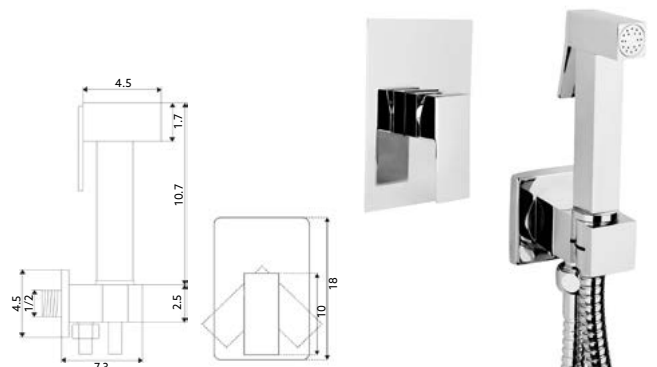

**MONOCOMANDO ENCASTRAR COM
CHUVEIRO BIDÊ DIAMANTE**

Art.:026202 **€135.35** 10

Monocomando Encastrar Corpo Latão Cromado | Castelo Cerâmico Sedal | Ligaçao Flexível Revestida 1.25m | Chuveiro Latão Cromado Start/Stop | Saída de Água com Suporte Chuveiro Cromado.