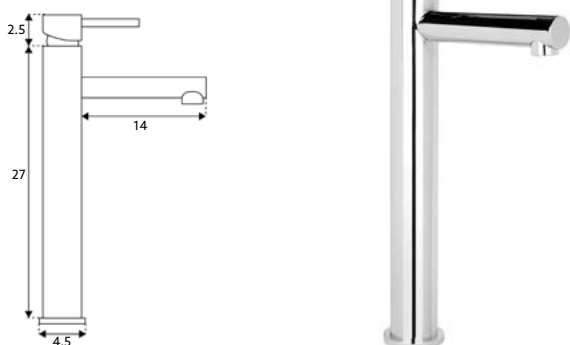

MONOCOMANDO LAVATÓRIO ALTO BICA RETA SCALA

Art.:012005	Bica Normal - 11cm	€74.76	10
Art.:012006	Bica Longa - 14cm	€75.55	10

Corpo Latão Cromado | Manipulo Cromado | Cartucho Cerâmico Ø25mm | 2 Ligações Flexíveis Aço Inox M10x3/8"x35cm.