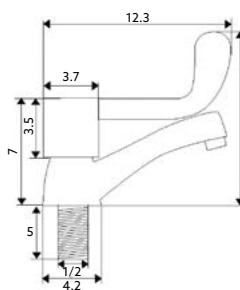

€26.40

Corpo Latão Cromado |
Castelo Cerâmico 1/4 Volta.

TORNEIRA COLUNA HOSPITALAR MANÍPULO CURTO

Art.:015702

€25.87

Corpo Latão Cromado |
Castelo Cerâmico 1/4 Volta.

TORNEIRA BANCA HOSPITALAR MANÍPULO COMPRIDO