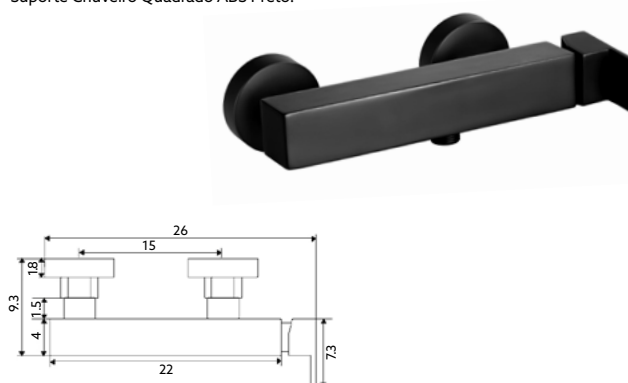

**MONOCOMANDO BASE CHUVEIRO
DIAMANTE PRETO**

Art.:010252

€127.95 10

Corpo Latão Preto Mate | Cartucho Cerâmico Ø35mm |
Ligação Flexível Preto Mate 1.5m | Chuveiro ABS Preto |
Suporte Chuveiro Quadrado ABS Preto.