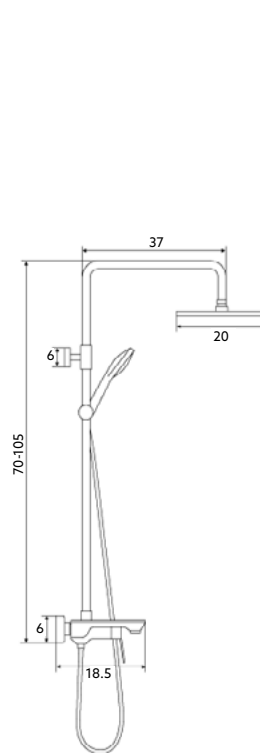

MONOCOMANDO BASE COM RAMPA 3 SAÍDAS EVO LONGO

Art.:010778 **€233.30** 4

Corpo Latão Cromado | Cartucho Certificado Sedal Ø35mm | Coluna Telescópica 115/175cm | Chuveiro Teto ABS Redondo Cromado 20cm | Chuveiro Mão Anti-calcário ABS | Ligações Flexíveis Cromada 1.5m | Inversor Chuveiro Teto/Mão.

*telescópica antes da instalação final