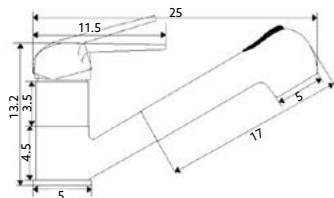

MONOCOMANDO BALCÃO RETRÁTIL APOLO

Art.:011212		€55.61	10
Art.:011223	Terra França	€79.02	10

Corpo Latão Cromado | Cartucho Cerâmico Certificado Sedal Ø40mm | 2 Ligações Flexíveis Aço Inox M10x3/8"x35cm | Chuveiro Retrátil 2 Posições | Ligação Flexível Latão Cromada 1.25m | Bica Giratória.