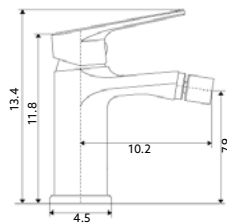

Corpo Latão Preto Mate | Cartucho Cerâmico Ø30mm |
2 Ligações Flexíveis Aço Inox M10x3/8"x45cm |
Perlator com Rótula Orientável.

**MONOCOMANDO BANHEIRA
UNA PRETO MATE**

Art.:011931

€50.98

Corpo Latão Preto Mate | Cartucho Cerâmico Ø30mm | Ligações Flexíveis Preto Mate 1.5m | Chuveiro Anti-Calcário ABS Preto Mate | Suporte Chuveiro Comby ABS Preto Mate | Inversor Banheira/Chuveiro.