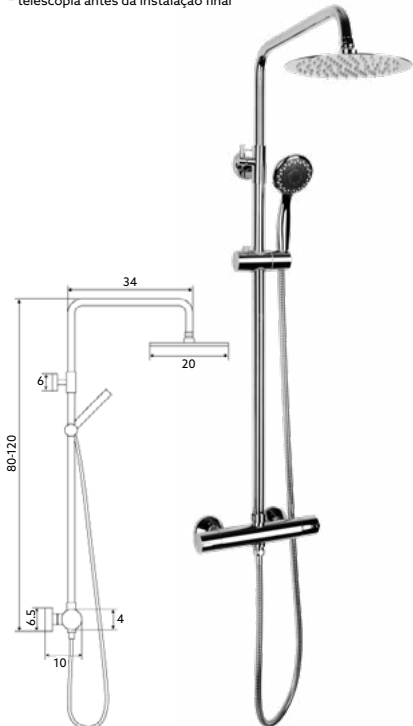

MONOCOMANDO BASE COM RAMPA MARTA

Art.:010514 Com Termostato €176.67 3

Corpo Latão Cromado | Cartucho Termostático Francês | Coluna Telescópica* 80/120cm | Chuveiro Teto Redondo Inox Extra Fino Cromado 20cm | Chuveiro Mão ABS Cromado | Ligaç o Flex vel Cromado 1.5m | Manipulo Inversor Chuveiro Teto/Mão.

* telesc pia antes da instalaç o final

Art.:010515 Sem Termostato €150.06 3

Corpo Latão Cromado | Cartucho Cerâmico | Coluna Telescópica* 80/120cm | Chuveiro Teto Redondo Inox Extra Fino Cromado 20cm | Chuveiro Mão ABS Cromado | Ligaç o Flex vel Cromado 1.5m | Manipulo Inversor Chuveiro Teto/Mão.

* telesc pia antes da instalaç o final