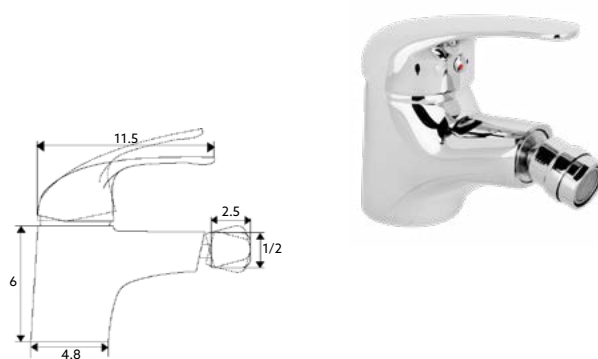

MONOCOMANDO BIDÉ APOLO

Art.:011204

€36.22

Corpo Latão Cromado | Cartucho Cerâmico Certificado Sedal Ø40mm | 2 Ligações Flexíveis Aço Inox M10x3/8"x35cm | Perlator com Rótula Orientável.