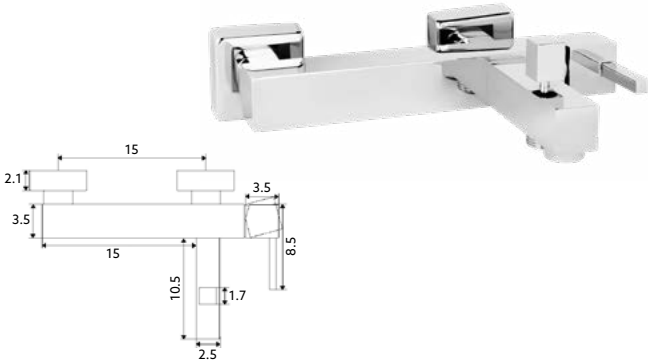

MONOCOMANDO BANHEIRA QUADRA

Art.:010151

€122.88 10

Corpo Latão Cromado | Cartucho Cerâmico Ø25mm |
Ligaç o Flexível Cromado 1.5m | Chuveiro ABS Cromado |
Suporte Chuveiro ABS Quadrado Cromado |
Inversor Banheira/Chuveiro.