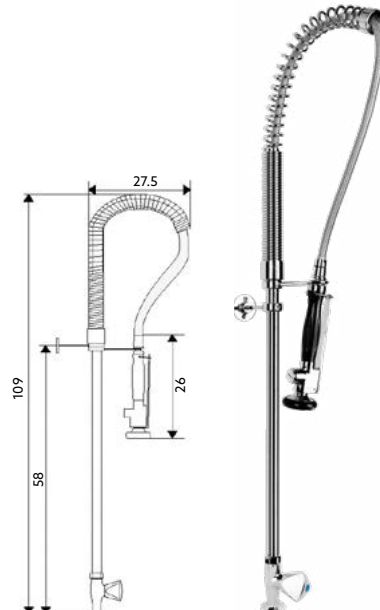

TORNEIRA INDUSTRIAL SIMPLES BALC O

Art.:014056 **€298.37** 5

Corpo Lat o Cromado | Torneira Balc o com Castelo Normal | Liga o Industrial Revestida 110m | Suporte de Parede | Chuveiro M vel com Torneira Start/Stop e Suporte.