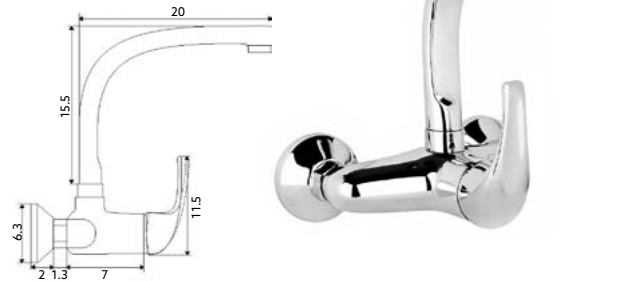

MONOCOMANDO BANCA PAREDE BICA SUPERIOR SURF

Art.:011513	Bica Tubo	€58.86	10
Art.:011514	Bica Fundida	€74.35	10

Corpo Latão Cromado | Cartucho Cerâmico Certificado
Sedal Ø40mm | Bica Giratória.