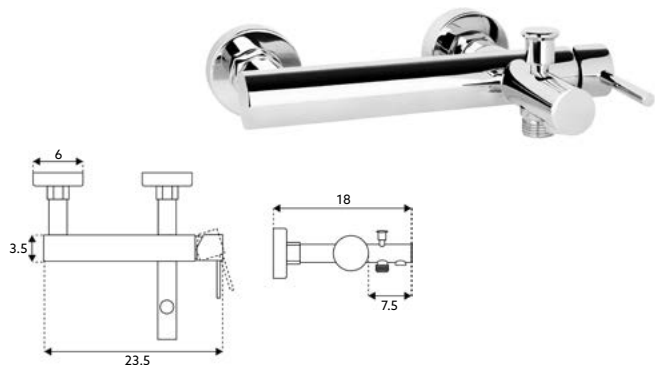

**MONOCOMANDO BANHEIRA
SCALA**

Art.:012001

€106.05

Corpo Latão Cromado | Manipulo Cromado | Cartucho Cerâmico Ø25mm |
Ligação Flexível Cromado 1.5m | Chuveiro ABS Cromado Redondo |
Suporte Chuveiro ABS Redondo Cromado | Inversor Banheira/Chuveiro.