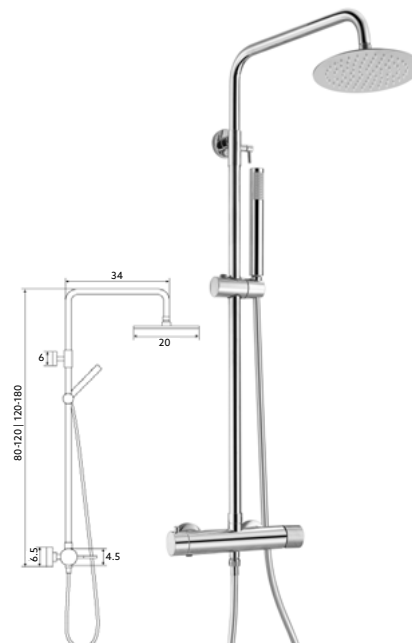

MONOCOMANDO BASE COM RAMPA FIT LONGO CROMO

Art.:011133 **€246.58** 4

Corpo Latão Cromado | Cartucho Cerâmico Ø35mm | Coluna Telescópica* 120/180cm | Chuveiro Teto Redondo Inox Extra Fino Cromado 20cm | Chuveiro Mão ABS Cromado | Ligação Flexível Cromado 1.5m | Manipulo com Inversor Chuveiro Teto/Mão.

* telescópica antes da instalação final