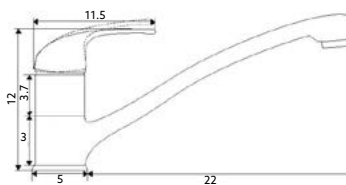

MONOCOMANDO BALCÃO ITA GOLF

Art.:011410 €34.46 10

Corpo Latão Cromado | Cartucho Cerâmico Certificado
Sedal Ø40mm | Ligações Flexíveis Aço Inox M10x3/8"x35cm |
Bica Giratória.