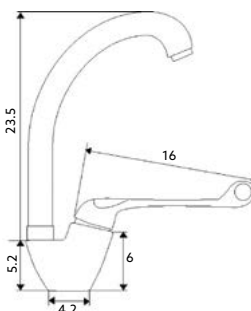

MONOCOMANDO BALCÃO LATERAL HOSPITALAR

Art.:015351

€50.53

Corpo Latão Cromado | Cartucho Cerâmico Certificado Sedal Ø40mm | Ligações Flexíveis Aço Inox M10x3/8"x35cm | Bica Giratória.