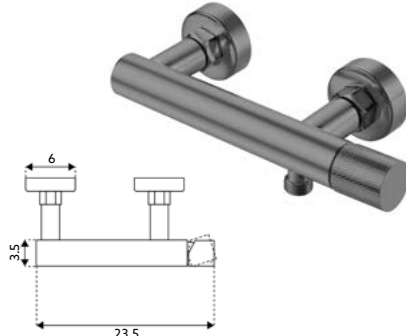

MONOCOMANDO BASE CHUVEIRO FIT GUN METAL

Art.:011182 **€128.46** 10

Corpo Latão Gun Metal | Cartucho Cerâmico Ø25mm | Ligaçao Flexível Gun Metal 1.5m | Chuveiro ABS Gun Metal Redondo | Suporte Chuveiro ABS Redondo Gun Metal.