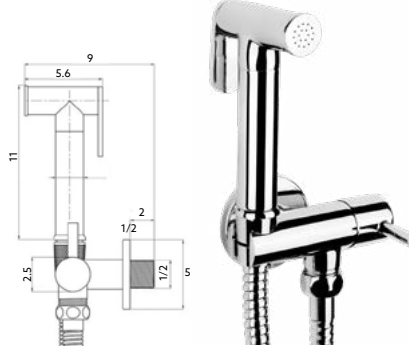

TORNEIRA BIDÉ SUPORTE LATERAL REDONDO CROMO

Art.:026101 **€32.00** 10

Torneira Corpo Latão Cromado | Castelo Cerâmico | Ligação Flexível Revestida 1.20m | Chuveiro Latão Cromado Start/Stop | Saída de Água com Suporte Chuveiro Cromado.