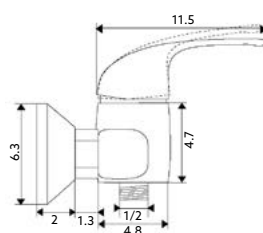

MONOCOMANDO BASE CHUVEIRO SURF

Art.:011502

€43.40

Corpo Latão Cromado | Cartucho Cerâmico Certificado Sedal Ø40mm | Ligação Flexível Cromado 1.5m | Chuveiro Anti-Calcário ABS Cromado | Suporte Chuveiro Comby ABS Cromado.