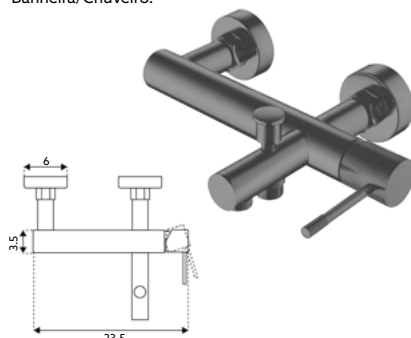

MONOCOMANDO BANHEIRA SYM GUN METAL

Art.:010981 **€142.28** 10

Corpo Latão Gun Metal | Cartucho Cerâmico Ø25mm | Ligações Flexíveis Gun Metal 1.5m | Chuveiro ABS Gun Metal Redondo | Suporte Chuveiro ABS Redondo Gun Metal | Inversor Banheira/Chuveiro.