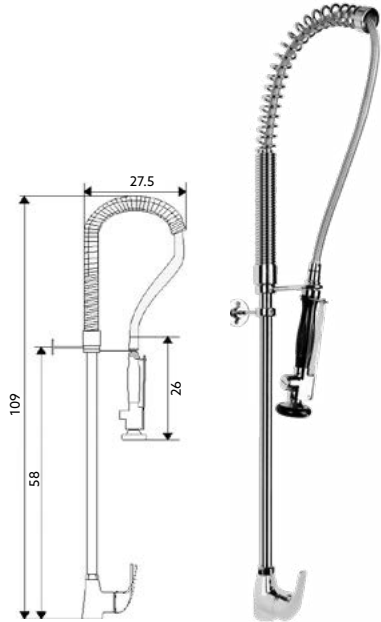

MONOCOMANDO INDUSTRIAL SIMPLES Balcão Luxo

Art.:014052 €316.52 5

Corpo Latão Cromado | Cartucho Cerâmico Certificado Sedal Ø40mm | Ligações Flexíveis Aço Inox M1/10 3/8"x35cm | Ligaçao Industrial Revestida 110m | Suporte de Parede | Chuveiro Móvel com Torneira Start/Stop e Suporte.