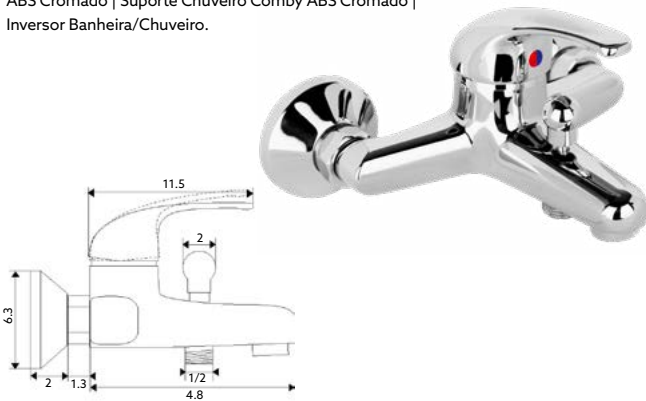

MONOCOMANDO BANHEIRA GOLF

Art.:011401 **€57.24** 10

Corpo Latão Cromado | Cartucho Cerâmico Certificado Sedal Ø40mm | Ligaçao Flexível Cromado 1.5m | Chuveiro Anti-Calcário ABS Cromado | Suporte Chuveiro Comby ABS Cromado | Inversor Banheira/Chuveiro.