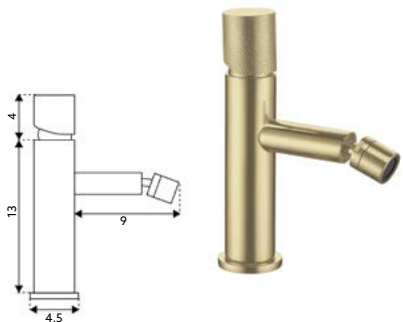

MONOCOMANDO LAVATÓRIO ALTO FIT GOLD

Art.:011165 Bica Normal - 11cm **€94.97** 10
 Art.:011166 Bica Longa - 14cm **€95.72** 10

Corpo Latão Dourado | Cartucho Cerâmico Ø25mm | 2 Ligações Flexíveis Aço Inox M10x3/8"x35cm.

MONOCOMANDO ENCASTRAR LAVATÓRIO FIT GOLD

Art.:011168 **Com Caixa** **€124.86** 10

Corpo Latão Dourado | Cartucho Cerâmico Ø25mm.

MONOCOMANDO BIDÉ FIT GOLD

Art.:011167 **€68.56** 10

Corpo Latão Dourado | Cartucho Cerâmico Ø25mm | 2 Ligações Flexíveis Aço Inox M10x3/8"x35cm | Perlator com Rótula Orientável.