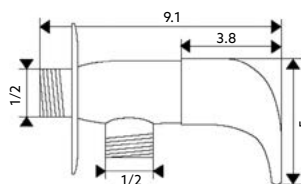

TORNEIRA ESQUADRIA GOLF

Art.:011417 1/2x3/8 €9.30 100
Art.:011416 1/2x1/2 €9.30 100

Corpo Latão Cromado | Castelo Cerâmico 1/4 Volta.