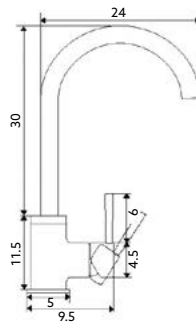

MONOCOMANDO Balcão Coluna MARTA INOX

Art.:010556 **€54.91** 10

Corpo Inox Escovado | Cartucho Cerâmico Certificado Sedal Ø35mm | Ligações Flexíveis Aço Inox M10x3/8"x35cm | Bica Giratória.