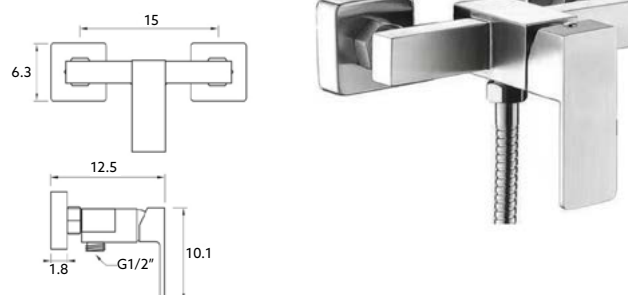

MONOCOMANDO BASE CHUVEIRO DIAMANTE INOX

Art.:010272

€91.16

Corpo Inox Escovado | Cartucho Cerâmico Ø35mm | Ligações Flexíveis Inox 1.5m | Chuveiro ABS Inox | Suporte Chuveiro Quadrado ABS Inox.