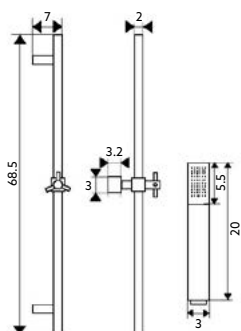

Art.:060013

€43.86

Corpo Latão Cromado | Coluna Telescópica 80/120cm |
Suporte Chuveiro ABS.

RAMPA CHUVEIRO QUADRADA

Art.:060101

€82.25

Inclui Chuveiro/Ligação
Latão Flexível Latão Cromado 1.50m |
Chuveiro ABS Cromado Quadrado Anti-Calcário.