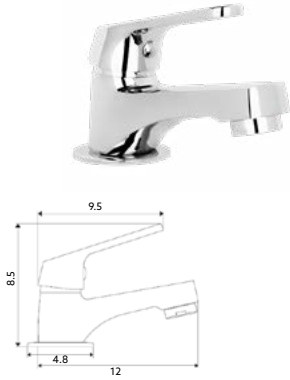

MONOCOMANDO LAVATÓRIO 1 ÁGUA ECONOMIX

Art.:011816 €22.92 10

Corpo Latão Cromado | Cartucho Cerâmico.