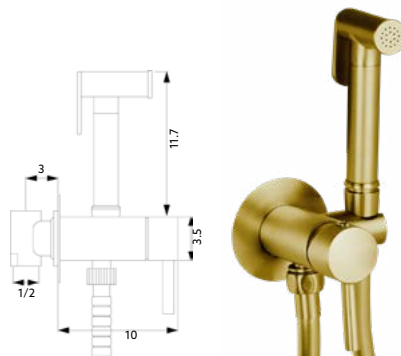

MONOCOMANDO BIDÉ COM CHUVEIRO ALL GOLDEN

Art.:010680 **€130.15** 10

Monocomando Encastrar Dourado | Castelo Cerâmico Sedal | Ligação Flexível Revestida 1.20m | Chuveiro Dourado Start/Stop | Saída de Água com Suporte Chuveiro Dourado.