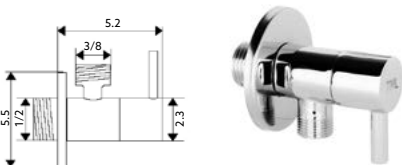

TORNEIRA ESQUADRIA MARTA

Art.:010508 1/2x3/8 €6.47 100

Art.:010509 1/2x1/2 €6.53 100