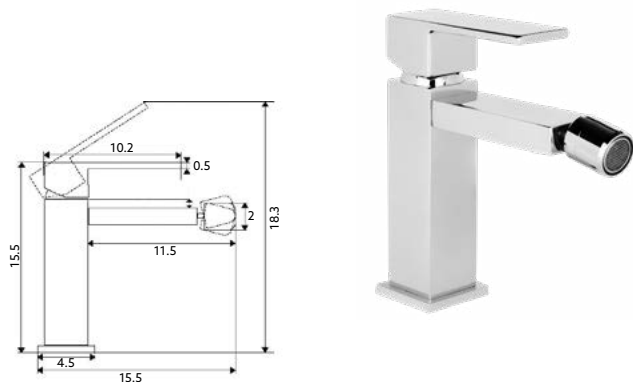

Corpo Latão Cromado | Cartucho Cerâmico Certificado Sedal Ø35mm Baixo |
Comprimento 18cm.

MONOCOMANDO BIDÉ DIAMANTE

Art.:010205

€73.20

Corpo Latão Cromado | Cartucho Cerâmico Ø25mm |
2 Ligações Flexíveis Aço Inox M8x3/8"x35cm |
Ponteira 5cm | Perlator com Rótula Orientável.