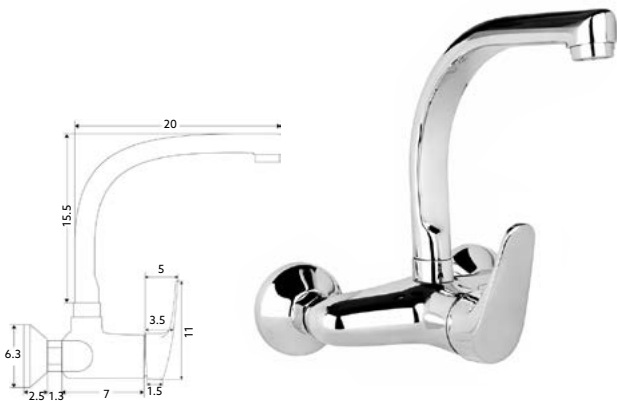

**MONOCOMANDO BANCA PAREDE
BICA SUPERIOR TUBO MIX**

Art.:011912

€42.00

Corpo Latão Cromado | Cartucho Cerâmico Certificado
Sedal Ø40mm | Bica Giratória.