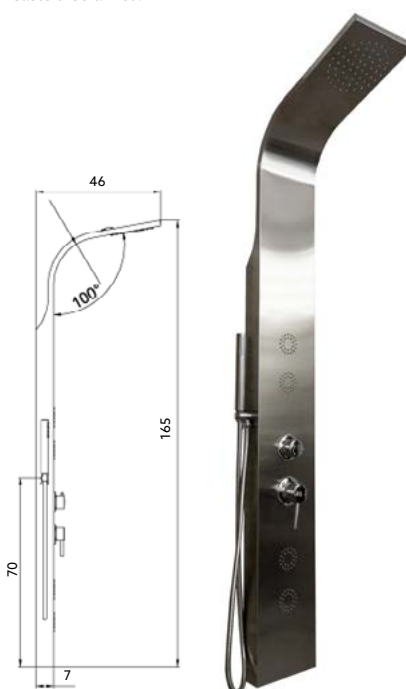

**COLUNA HIDROMASSAGEM
ROMA INOX CROMO**

Art.:030361 **€281.94** 10

Medida: 165x20 | Chuveiro de Teto Incorporado | Cartucho Sedal | Coluna em Aço Inox/Cromado | Ligação Chuveiro Flexível 1.50m | Derivador Castelo Cerâmico.