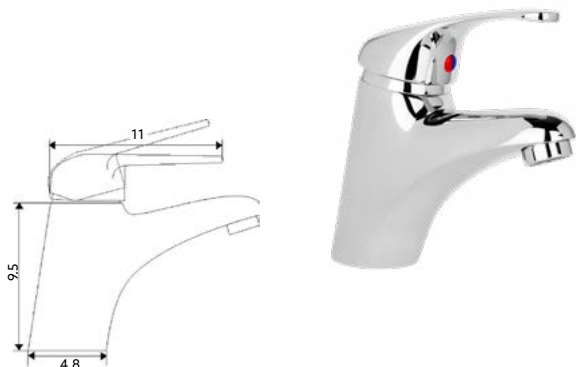

MONOCOMANDO LAVATÓRIO LÍDIA

Art.:011003

€48.32

Corpo Latão Cromado | Cartucho Cerâmico Certificado Sedal Ø40mm | 2 Ligações Flexíveis Aço Inox M10x3/8"x35cm.