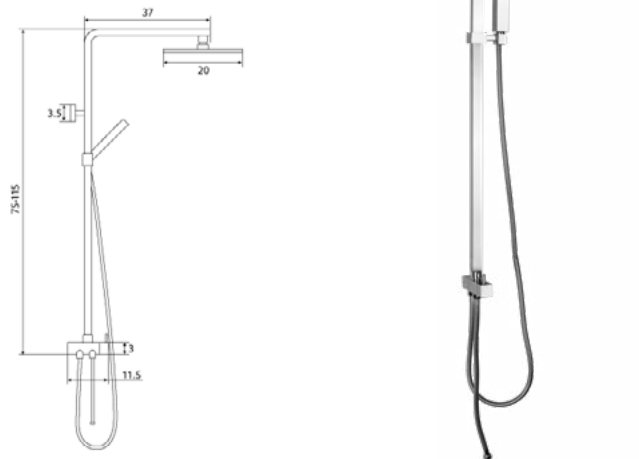

RAMPA CHUVEIRO TOP QUADRADO

Art.:060011 €141.82 12

Corpo Latão Cromado | Coluna Telescópica* 107cm com Pater | Chuveiro Teto Quadrado ABS Cromado Ø20cm | Chuveiro Mão ABS Cromado | Suporte de Chuveiro Ajustável | Inversor Chuveiros | Ligação Flexível Cromado 1.50m | Embalagem Própria.

* telescópica antes da instalação final