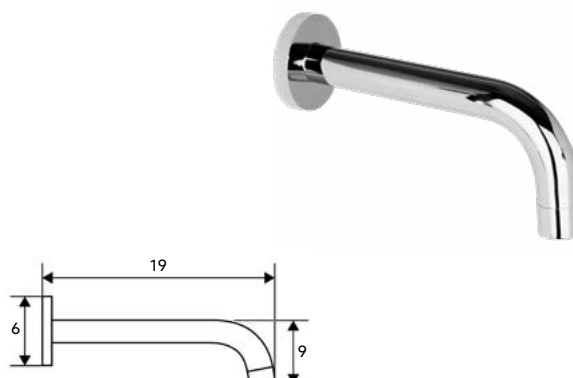

BICA PARA MONOCOMANDO ENCASTRAR MARTA

Art.:215734 **€24.60** 10

Corpo Latão Cromado | Comprimento: 19cm.