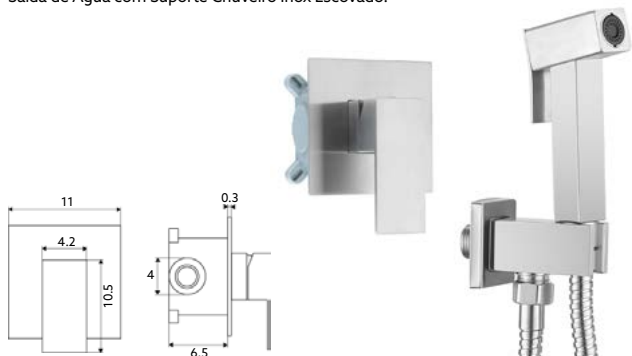

MONOCOMANDO BIDÊ COMPLETA DIAMANTE INOX

Art.:026210

€132.25

COM CAIXA 1 SAÍDA

Monocomando Encastrar Inox Escovado | Castelo Cerâmico Sedal | Ligações Flexíveis Revestida 1.25m | Chuveiro Inox Escovado Start/Stop | Saída de Água com Suporte Chuveiro Inox Escovado.