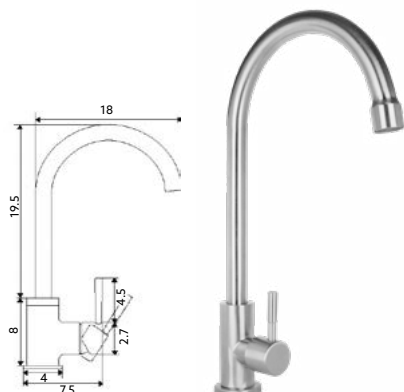

TORNEIRA ESQUADRIA COM BICA 1 ÁGUA MARTA INOX

Art.:010561 €21.34 10

Corpo Inox | Castelo Cerâmico.

TORNEIRA BALCÃO 1 ÁGUA MARTA INOX

Art.:010560 €18.15 10

Corpo Latão Inox | Castelo Cerâmico.

TORNEIRA BALCÃO 1 ÁGUA MARTA