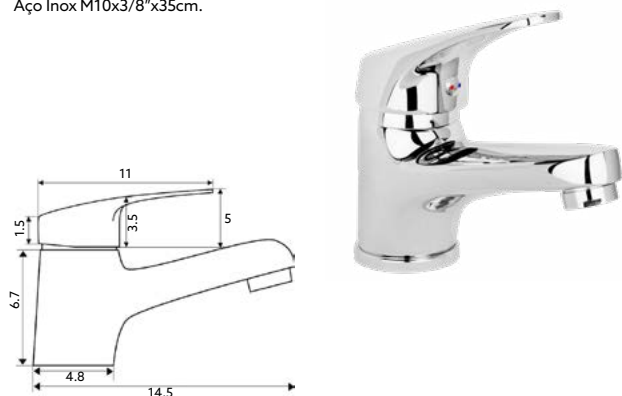

MONOCOMANDO LAVATÓRIO MIX

Art.:011903

€24.88

Corpo Latão Cromado | Cartucho Cerâmico Certificado Sedal Ø40mm | Ligações Flexíveis Aço Inox M10x3/8"x35cm.