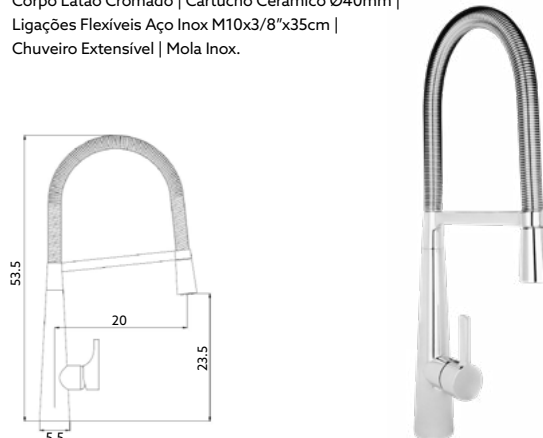

MONOCOMANDO Balcão com Mola Inox Cozinha

Art.:014421

€145.02

Corpo Latão Cromado | Cartucho Cerâmico Ø40mm |
Ligações Flexíveis Aço Inox M10x3/8"x35cm |
Chuveiro Extensível | Mola Inox.