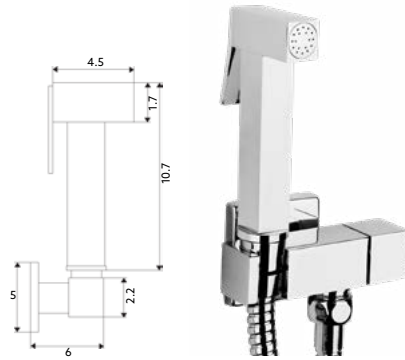

TORNEIRA BIDÉ QUADRADA COMPLETA

Art.:026201 **€36.50** 10

Torneira Corpo Latão Cromado | Castelo Cerâmico | Ligação Flexível Revestida 1.20m | Chuveiro Cromado Start/Stop | Saída de Água com Suporte Chuveiro Cromado.