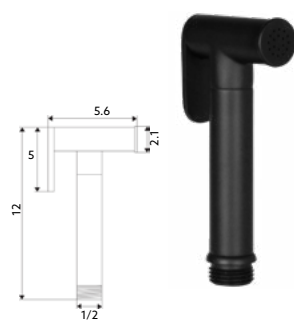

CHUVEIRO BIDÉ REDONDO PRETO

Art.:026013 **€17.69** 10

Chuveiro Preto Mate Start/Stop.