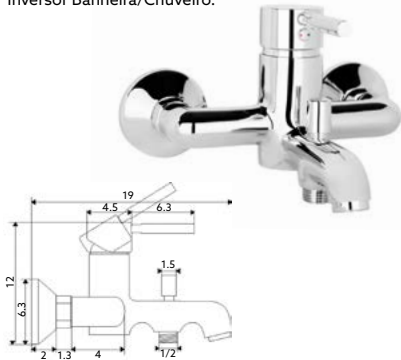

MONOCOMANDO BANHEIRA BRUNA

Art.:010601

€69.30

Corpo Latão Cromado | Cartucho Cerâmico Certificado Sedal Ø35mm | Ligaçã Flexível Cromado 1.5m | Chuveiro Redondo ABS Cromado | Suporte Chuveiro Redondo ABS Cromado | Inversor Banheira/Chuveiro.