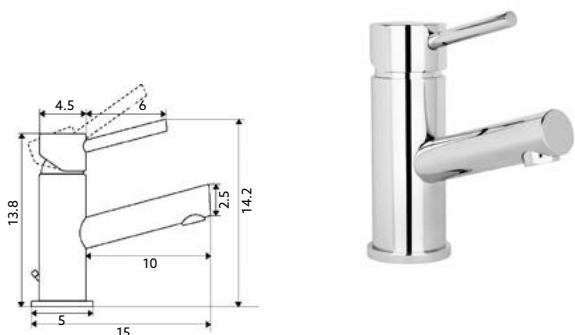

MONOCOMANDO LAVATÓRIO MARTA

Art.:010503	Bica Normal - 10cm	€56.87	10
Art.:010512	Bica Longa - 14cm	€59.08	10

Corpo Latão Cromado | Cartucho Cerâmico Certificado Sedal Ø35mm | Ligações Flexíveis Aço Inox M10x3/8"x 35cm.