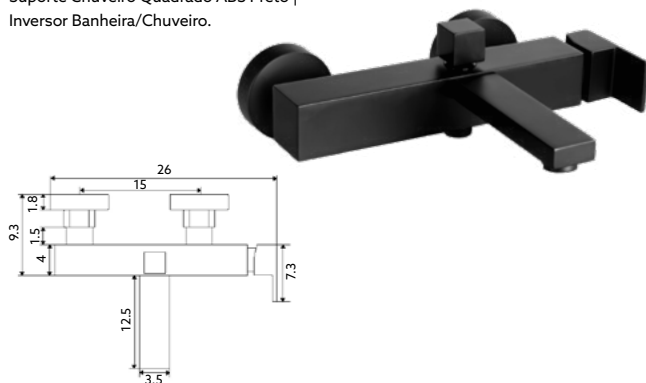

**MONOCOMANDO BANHEIRA
DIAMANTE PRETO**

Art.:010251

€165.35 10

Corpo Latão Preto Mate | Cartucho Cerâmico Ø35mm |
Ligação Flexível Preto Mate 1.5m | Chuveiro ABS Preto |
Suporte Chuveiro Quadrado ABS Preto |
Inversor Banheira/Chuveiro.