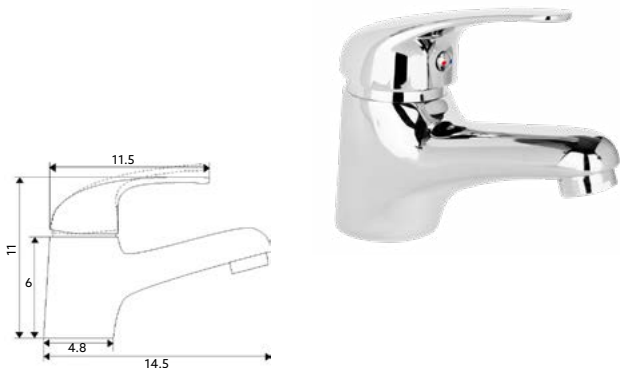

MONOCOMANDO LAVATÓRIO DOURO

Art.:011603

€31.54 10

Corpo Latão Cromado | Cartucho Cerâmico Certificado Sedal Duo 40mm | Ligações Flexíveis Aço Inox M10x3/8"x35cm.