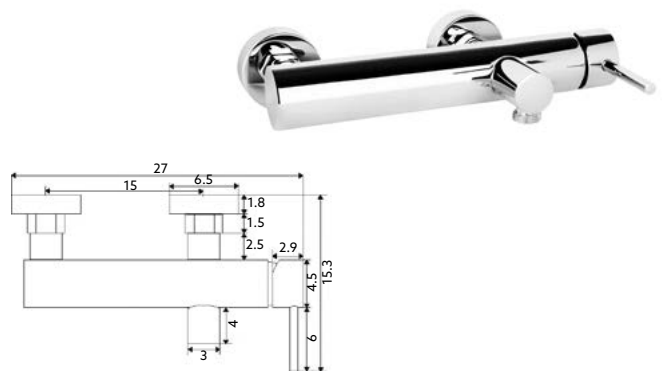

MONOCOMANDO BASE CHUVEIRO MARTA

Art.:010502 €89.41 10

Corpo Latão Cromado | Cartucho Cerâmico Certificado Sedal Ø35mm | Ligaç o Flex vel Cromado 1.5m | Chuveiro Redondo ABS Cromado | Suporte Chuveiro Redondo ABS Cromado.