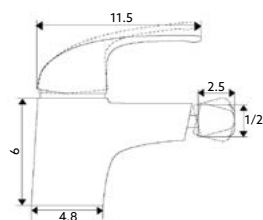

MONOCOMANDO BIDÉ SURF

Art.:011504

€34.57

Corpo Latão Cromado | Cartucho Cerâmico Certificado Sedal Ø40mm | 2 Ligações Flexíveis Aço Inox M10x3/8"x35cm | Perlator com Rótula Orientável.