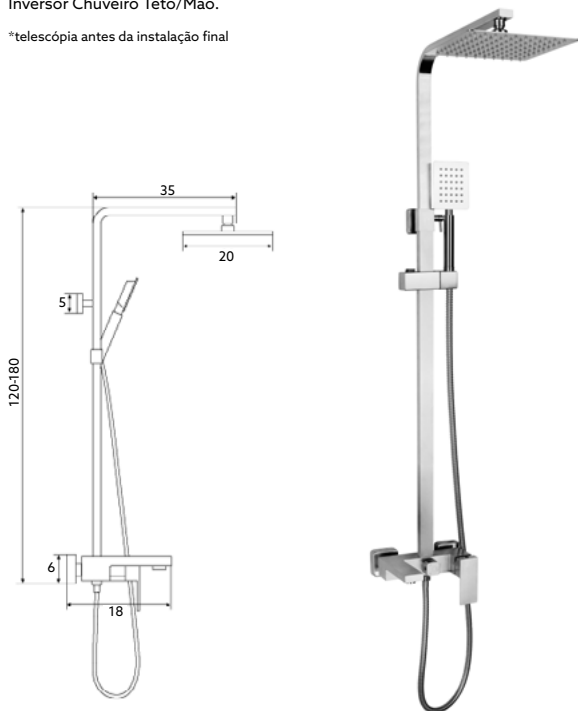

€235.00

Corpo Inox Escovado | Cartucho Cerâmico Ø35mm | Coluna Telescópica* 90/120cm | Chuveiro Teto ABS Quadrado Inox Escovado 20cm | Chuveiro Mão ABS Escovado | Ligação Flexível Inox 1.5m | Inversor Chuveiro Teto/Mão.

*telescópica antes da instalação final

MONOCOMANDO BASE COM RAMPA DIAMANTE INOX LONGO

Art.:010278

Com Termostato

€373.92

Corpo Inox Escovado | Cartucho Termostático | Coluna Telescópica* 120/180cm | Chuveiro Teto ABS Quadrado Inox Escovado 20cm | Chuveiro Mão ABS Escovado | Ligação Flexível Inox 1.5m | Inversor Chuveiro Teto/Mão.

*telescópica antes da instalação final

MONOCOMANDO BALCÃO COLUNA DIAMANTE INOX

Art.:010571

€52.40

Corpo Inox Escovado | Cartucho Cerâmico Ø35mm | 2 Ligações Flexíveis Aço Inox M10x3/8"x35cm | Ponteira 3cm | Bica Giratória.