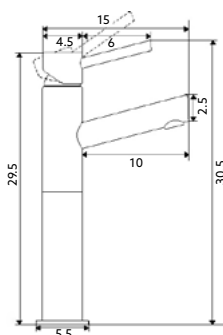

MONOCOMANDO LAVATÓRIO ALTO MARTA

Art.:010522	Bica Normal - 10cm	€79.12	10
Art.:010523	Bica Longa - 14cm	€80.99	10

Corpo Latão Cromado | Cartucho Cerâmico Certificado Sedal Ø35mm | Ligações Flexíveis Aço Inox M10x3/8"x 35cm.