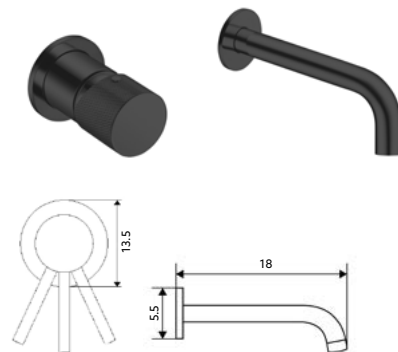

MONOCOMANDO ENCASTRAR LAVATÓRIO FIT PRETO

Art.:011148 Com Caixa **€118.27** 10

Corpo Latão Preto Mate | Cartucho Cerâmico Ø25mm.