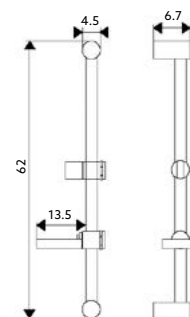

RAMPA CHUVEIRO BETA

Art.:060106

€22.37

Não Inclui Chuveiro/Ligação
Tubo Latão Cromado |
Pater ABS Cromado/Mate |
Saboneteira ABS Acrílica.