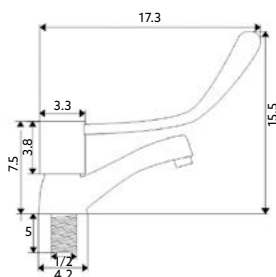

€26.40

Corpo Latão Cromado |
Castelo Cerâmico 1/4 Volta.

TORNEIRA COLUNA HOSPITALAR MANÍPULO CURTO

Art.:015702

€25.87

Corpo Latão Cromado |
Castelo Cerâmico 1/4 Volta.

TORNEIRA BANCA HOSPITALAR MANÍPULO COMPRIDO