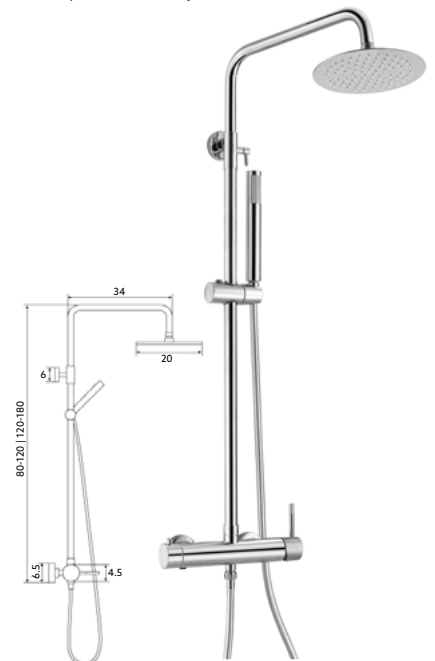

MONOCOMANDO BASE COM RAMPA SYM LONGO CROMO

Art.:010933 **€228.32** 4

Corpo Latão Cromado | Cartucho Cerâmico Ø35mm | Coluna Telescópica* 120/180cm | Chuveiro Teto Redondo Inox Extra Fino Cromado 20cm | Chuveiro Mão ABS Cromado | Ligação Flexível Cromado 1.5m | Manipulo com Inversor Chuveiro Teto/Mão.

* telescópica antes da instalação final