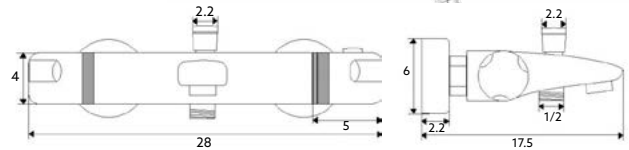

MONOCOMANDO TERMOSTÁTICO BANHEIRA OVAL

Art.:013501

€118.48

Corpo Latão Cromado | Cartucho Termostático Francês |
Ligação Flexível Cromada 1.5m | Chuveiro Anti-Calcário ABS Cromado |
Suporte de Chuveiro Comby ABS Cromado |
Inversor Banheira/Chuveiro.