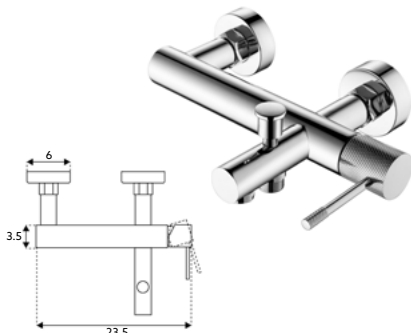

MONOCOMANDO BANHEIRA SYM CROMO

Art.:010921 **€112.46** 10

Corpo Latão Cromado | Cartucho Cerâmico Ø25mm | Ligação Flexível Cromado 1.5m | Chuveiro ABS Cromado Redondo | Suporte Chuveiro ABS Redondo Cromado | Inversor Banheira/Chuveiro.