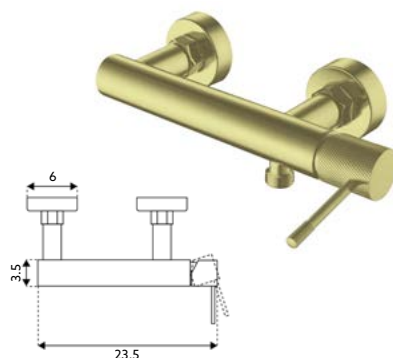

MONOCOMANDO BASE CHUVEIRO SYM GOLD

- Art.:010962 **€130.66** 10

Corpo Latão Dourado | Cartucho Cerâmico Ø25mm | Ligaçao Flexível Dourado 1.5m | Chuveiro ABS Dourado Redondo | Suporte Chuveiro ABS Redondo Dourado.