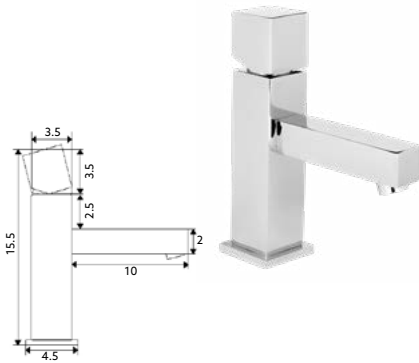

MONOCOMANDO LAVATÓRIO QUADRADO

Art.:010103 **€81.80** 10

Corpo Latão Cromado | Cartucho Cerâmico Ø25mm | 2 Ligações Flexíveis Aço Inox M8x3/8"x35cm.