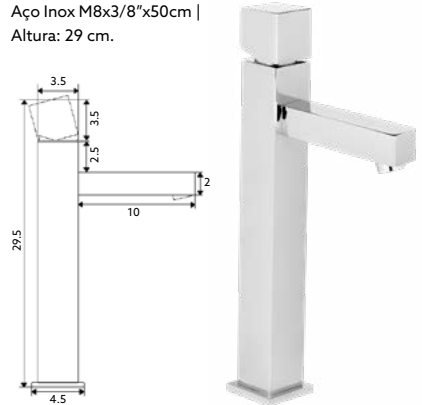

*telescópica antes da instalação final

MONOCOMANDO BALCÃO COLUNA DIAMANTE INOX

Art.:010571

€52.40

Corpo Inox Escovado | Cartucho Cerâmico Ø35mm | 2 Ligações Flexíveis Aço Inox M10x3/8"x35cm | Ponteira 3cm | Bica Giratória.

MONOCOMANDO LAVATÓRIO QUADRADO

Art.:010103 **€81.80** 10

Corpo Latão Cromado | Cartucho Cerâmico Ø25mm | 2 Ligações Flexíveis Aço Inox M8x3/8"x35cm.

MONOCOMANDO BIDÉ QUADRADO

Art.:010105 **€81.80** 10

Corpo Latão Cromado | Cartucho Cerâmico Ø25mm | 2 Ligações Flexíveis Aço Inox M8x3/8"x35cm | Perlator com Rótula Orientável.

MONOCOMANDO LAVATÓRIO COM AUMENTO QUADRADO

Art.:010104 **€127.03** 10

Corpo Latão Cromado | Cartucho Cerâmico Ø25mm | 2 Ligações Flexíveis Aço Inox M8x3/8"x50cm | Altura: 29 cm.

MONOCOMANDO BANHEIRA QUADRADO

Art.:010110 Com Termostato **€245.35** 3
Art.:010111 Sem Termostato **€237.07** 3

Corpo Latão Cromado | Coluna Telescópica* 80/120cm | Chuveiro Teto Quadrado Aço Inox 20cm (extra fino) | Chuveiro Mão ABS Cromado | Ligaçã Flexível Cromado 1.5m | Manipulo Inversor Chuveiro Teto/Mão.