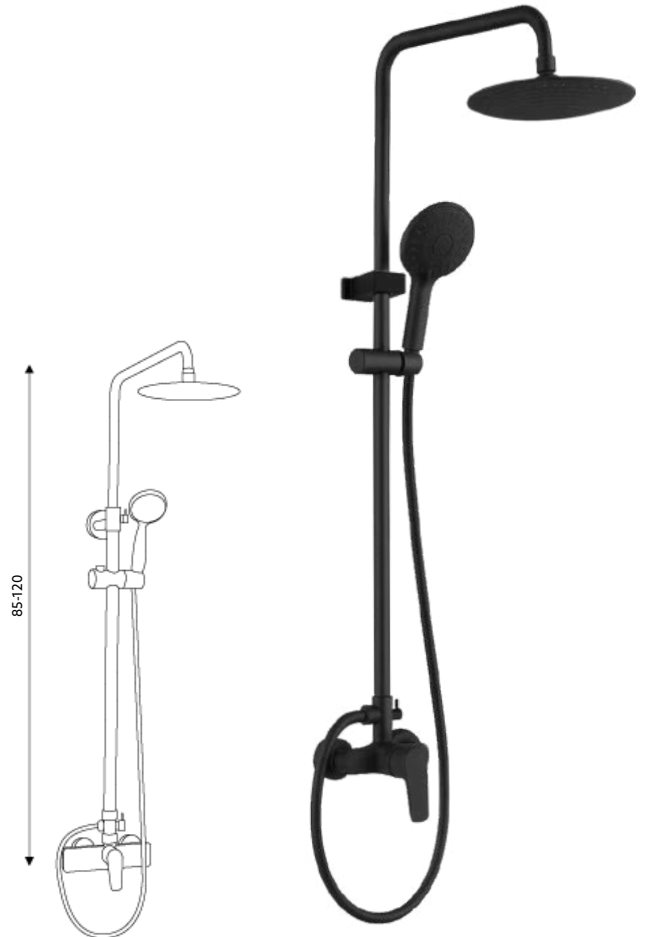

**MONOCOMANDO BASE COM
RAMPA UNA PRETO MATE**

Art.:011936

€140.00

Corpo Latão Preto Mate | Cartucho Cerâmico Ø30mm |
Coluna Telescópica* 85/120 cm | Chuveiro Teto Inox Extra Fino Preto Mate Ø20cm |
Chuveiro Mão Anti-Calcário ABS Preto Mate | Ligações Flexíveis Preto Mate 1.5m |
Inversor Chuveiro Teto/Mão.