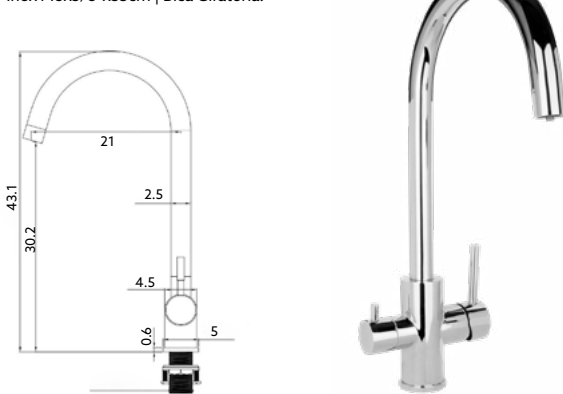

MONOCOMANDO BALCÃO COLUNA PARA FILTRO MARTA CROMADO

Art.:013951

€98.48

Corpo Aço Inox Cromado | Cartucho Cerâmico Certificado Sedal Ø35mm | Ligações Flexíveis Aço Inox M8x3/8"x35cm | Bica Giratória.