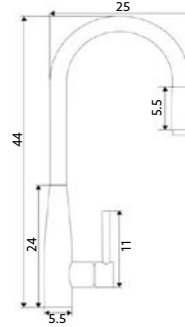

MONOCOMANDO Balcão com Chuveiro Extensível Marta

Art.:010517

€140.62

Corpo Latão Cromado | Ligação Extensível Cromada 125cm | Cartucho Cerâmico Certificado Sedal Ø35mm | Ligações Flexíveis Aço Inox M10x3/8"x35cm | Bica Giratória e Extensível.