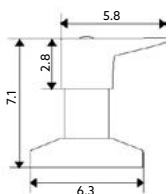

**CASTELO PARA TORNEIRA
PASSAGEM LÍDIA**

Art.:011018 1/2 **€12.20** 50
Art.:011019 3/4 **€13.40** 50

Corpo Latão Cromado | Castelo Normal.