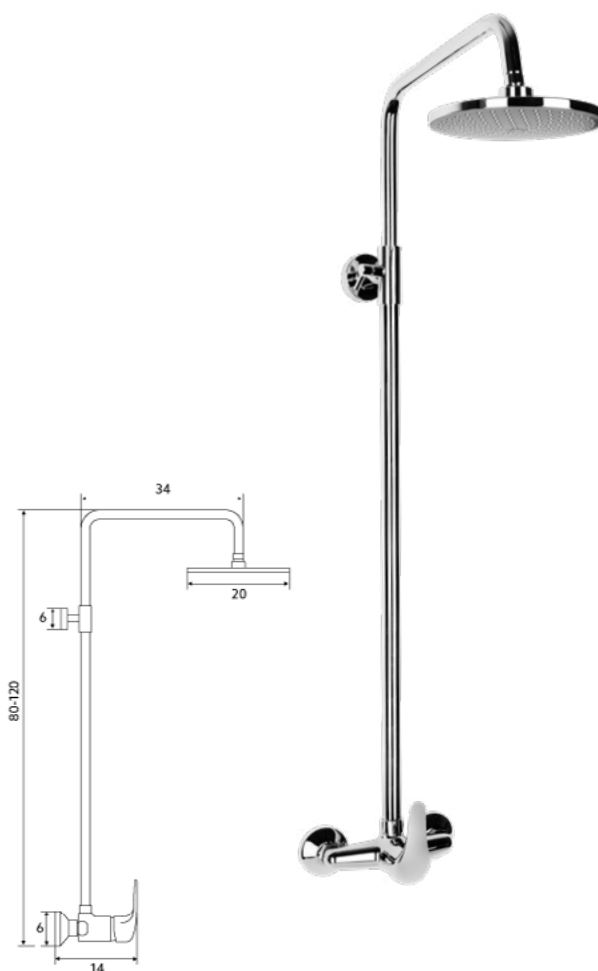

MONOCOMANDO BASE COM RAMPA APOLO

Art.:011229

€96.92

Corpo Latão Cromado | Cartucho Certificado Sedal Ø40mm | Coluna Telescópica* 80/120cm | Chuveiro Teto ABS 20cm com Rótula.

* telescópica antes da instalação final