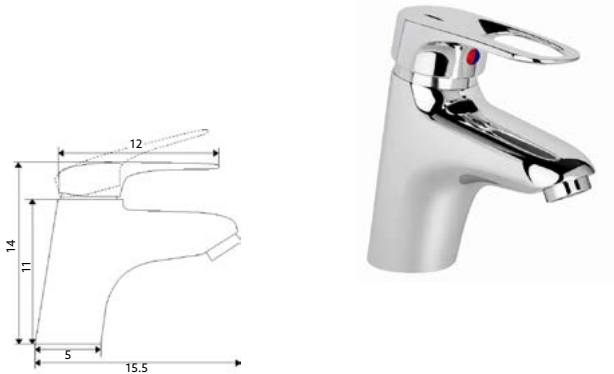

MONOCOMANDO LAVATÓRIO CASINO

Art.:010803

€50.85

Corpo Latão Cromado | Cartucho Cerâmico Certificado Sedal Ø40mm |
2 Ligações Flexíveis Aço Inox M10x3/8"x35cm.