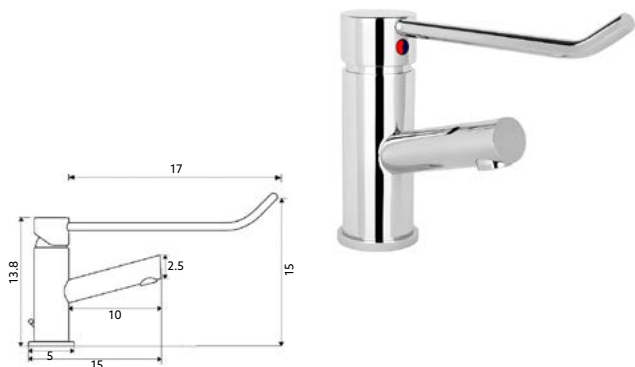

MONOCOMANDO LAVATÓRIO MARTA HOSPITALAR

Art.:015151

€59.36

Corpo Latão Cromado | Cartucho Cerâmico Certificado Sedal Ø40mm | Ligações Flexíveis Aço Inox M10x3/8"x35cm.