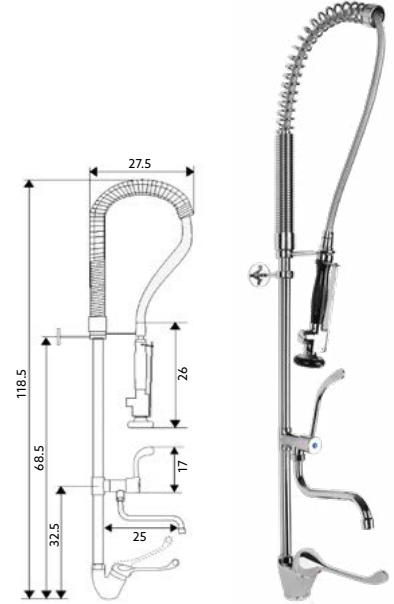

MONOCOMANDO LATERAL INDUSTRIAL HOSPITALAR DUPLO

Art.:014013 **€364.61** 5

Corpo Latão Cromado | Manípulo Hospitalar | Cartucho Cerâmico Certificado Sedal Ø40mm | Ligação Industrial Revestida 110m | Suporte de Parede | Bica Giratória com Torneira Castelo Cerâmico | Chuveiro Móvel com Torneira Start/Stop e Suporte.