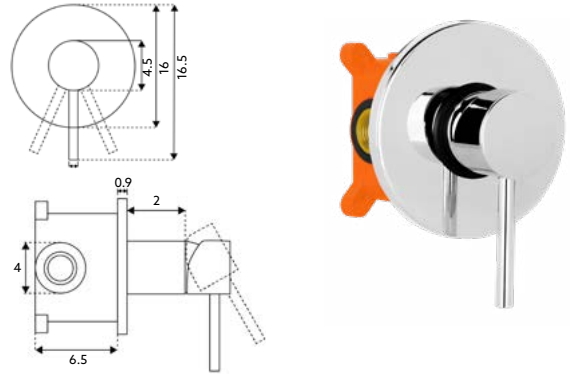

**MONOCOMANDO ENCASTRAR
BASE MARTA**

Art.:012521 Com Caixa 1 Saída **€83.12** 10

Corpo Latão Cromado | Cartucho Cerâmico Certificado Sedal Ø35mm Baixo.