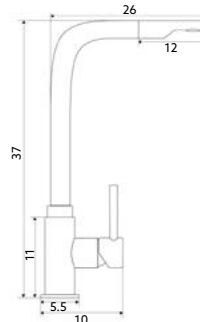

Art.:010516

€99.03

Corpo Latão Cromado | Ligação Extensível Cromada 125cm | Cartucho Cerâmico Certificado Sedal Ø35mm | Ligações Flexíveis Aço Inox M10x3/8"x35cm | Bica Giratória e Extensível.

**MONOCOMANDO Balcão Coluna Lateral Marta**