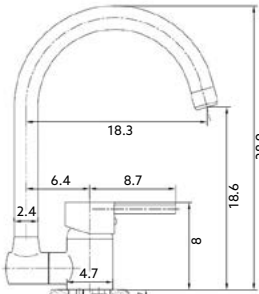

MONOCOMANDO Balcão Lateral com Bica Rebatível Marta

Art.:010513

€98.70

Corpo Latão Cromado | Cartucho Cerâmico Certificado Sedal Ø35mm | Ligações Flexíveis Aço Inox M10x3/8"x35cm | Bica Giratória.