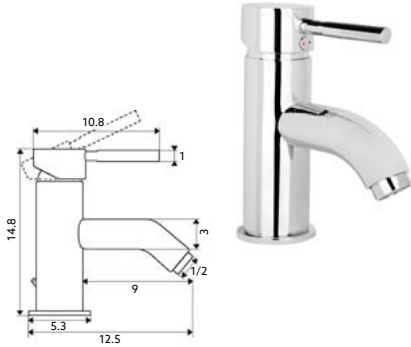

MONOCOMANDO LAVATÓRIO BRUNA

Art.:010603

€51.97

Corpo Latão Cromado | Cartucho Cerâmico Certificado Sedal Ø35mm | 2 Ligações Flexíveis Aço Inox M10x3/8"x35cm | Ponteira 7cm.