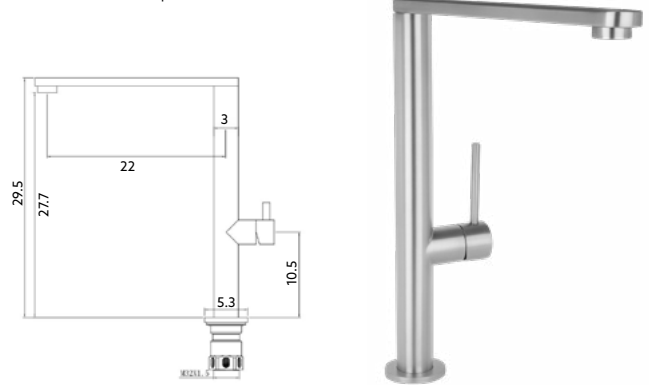

MONOCOMANDO BALCÃO VELA INOX ESCOVADO

Art.:014221

€89.95

Corpo Aço Inox Escovado | Cartucho Cerâmico Certificado Sedal Ø25mm | Ligações Flexíveis Aço Inox M8x3/8"x35cm | Bica Giratória.