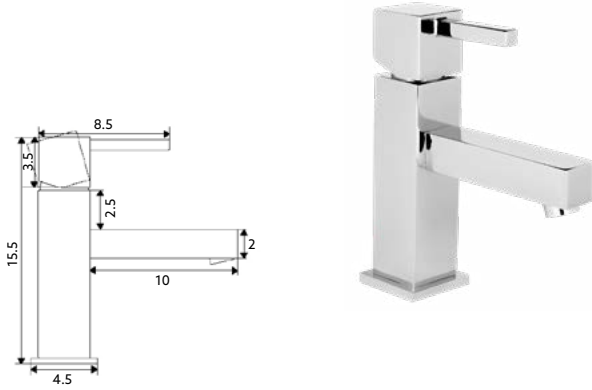

MONOCOMANDO LAVATÓRIO QUADRA

Art.:010153

€82.85 10

Corpo Latão Cromado | Cartucho Cerâmico Ø25mm |
2 Ligações Flexíveis Aço Inox M8x3/8"x35cm.