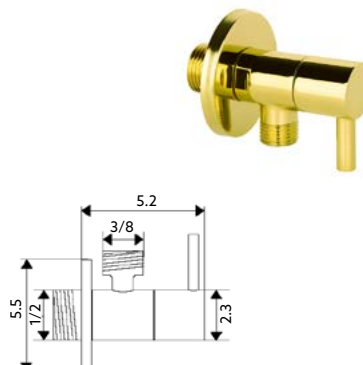

TORNEIRA ESQUADRIA ALL GOLDEN

Art.:010678 1/2x1/2 **€10.99** 100

Art.:010679 1/2x3/8 **€10.91** 100

Corpo Latão Dourado.