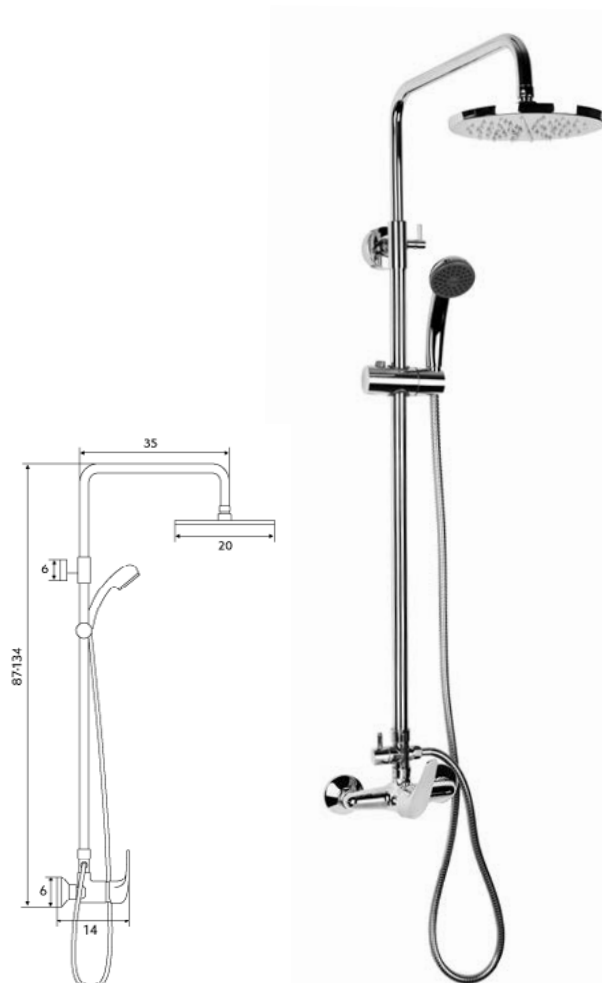

MONOCOMANDO BASE COM RAMPA MIX

Art.:011915

€151.09

Corpo Cromado | Cartucho Cerâmico Certificado Sedal Ø40mm | Coluna Telescópica* 87/134 cm | Chuveiro Teto ABS Cromado Ø20cm | Chuveiro Mão Anti-Calcário ABS Cromado | Ligaçao Flexível Cromado 1.5m | Inversor Chuveiro Teto/Mão.

*telescópica antes da instalação final