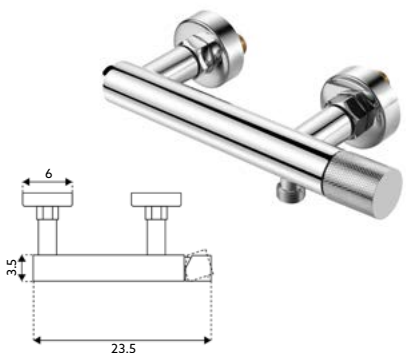

MONOCOMANDO BASE CHUVEIRO FIT CROMO

Art.:011122 **€98.98** 10

Corpo Latão Cromado | Cartucho Cerâmico Ø25mm | Ligação Flexível Cromado 1.5m | Chuveiro ABS Cromado Redondo | Suporte Chuveiro ABS Redondo Cromado.