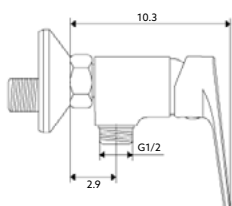

**MONOCOMANDO BASE CHUVEIRO
UNA PRETO MATE**

Art.:011932

€49.30

Corpo Latão Preto Mate | Cartucho Cerâmico Ø30mm | Ligações Flexíveis Preto Mate 1.5m | Chuveiro Anti-Calcário ABS Preto Mate | Suporte Chuveiro Comby ABS Cromado.