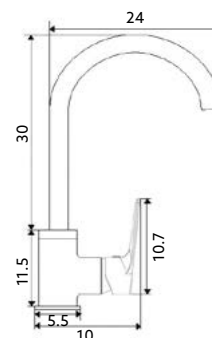

MONOCOMANDO BALCÃO COLUNA EVO

Art.:010776 **€68.25** 10

Corpo Latão Cromado | Cartucho Cerâmico Certificado Sedal Ø35mm | 2 Ligações Flexíveis Aço Inox M10x3/8"x35cm | Bica Giratória.