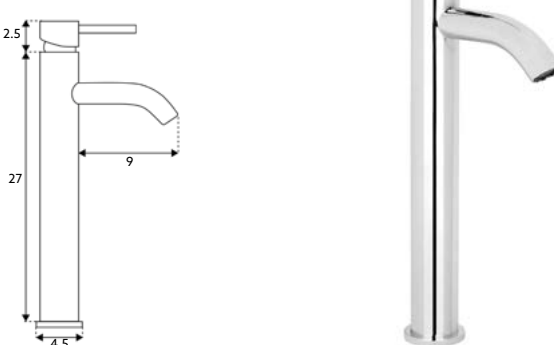

MONOCOMANDO LAVATÓRIO ALTO BICA CURVA SCALA

Art.:012025	Bica Normal - 9cm	€71.05	10
Art.:012026	Bica Longa - 13cm	€70.00	10

Corpo Latão Cromado | Manipulo Cromado | Cartucho Cerâmico Ø25mm | 2 Ligações Flexíveis Aço Inox M10x3/8"x35cm.