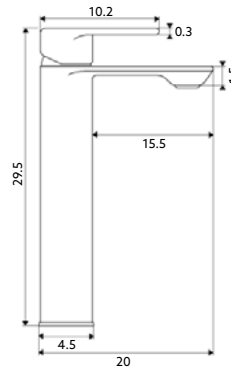

Corpo Latão Dourado | Cartucho Cerâmico Ø25mm |
2 Ligações Flexíveis Aço Inox M10x3/8"x35cm.

MONOCOMANDO LAVATÓRIO ALTO ALL GOLDEN

Art.:010674

€107.08

Corpo Latão Dourado | Cartucho Cerâmico Ø25mm |
2 Ligações Flexíveis Aço Inox M10x3/8"x35cm.