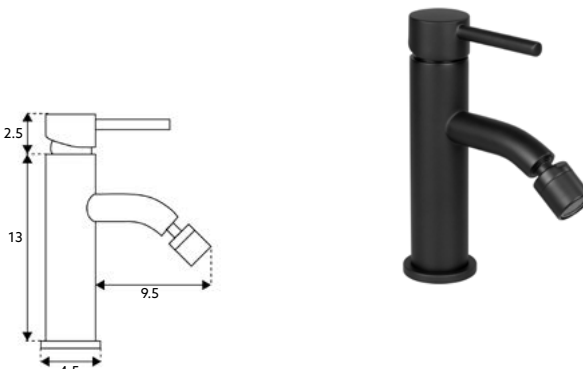

€68.12

Corpo Latão Preto Mate | Cartucho Cerâmico Ø25mm |
2 Ligações Flexíveis Aço Inox M10x3/8"x35cm |
Perlator com Rótula Orientável.

MONOCOMANDO BIDÉ BICA CURVA SCALA PRETO

Art.:012066

€68.12

Corpo Latão Preto Mate | Cartucho Cerâmico Ø25mm |
2 Ligações Flexíveis Aço Inox M10x3/8"x35cm |
Perlator com Rótula Orientável.