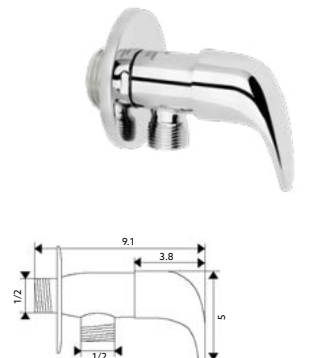

TORNEIRA ESQUADRIA DOURO

Art.:011616	1/2x3/8	€9.30	100
Art.:011615	1/2x1/2	€9.30	100

Corpo Latão Cromado | Castelo Cerâmico 1/4 Volta.