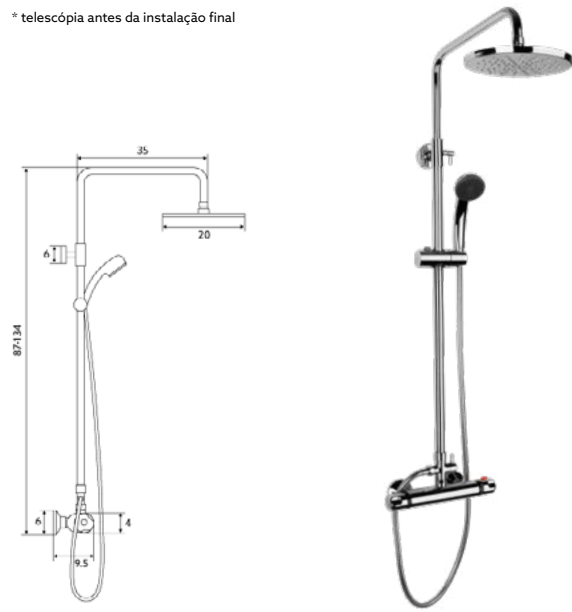

* telescópica antes da instalação final

RAMPA CHUVEIRO TOP REDONDO

Art.:060010 €115.44 12

Corpo Latão Cromado | Coluna Telescópica* 90/115cm com Pater | Chuveiro Teto Redondo ABS Cromado Ø20cm | Chuveiro Mão ABS Cromado | Suporte de Chuveiro Ajustável | Inversor Chuveiros | Ligação Flexível Cromado 1.50m | Embalagem Própria.