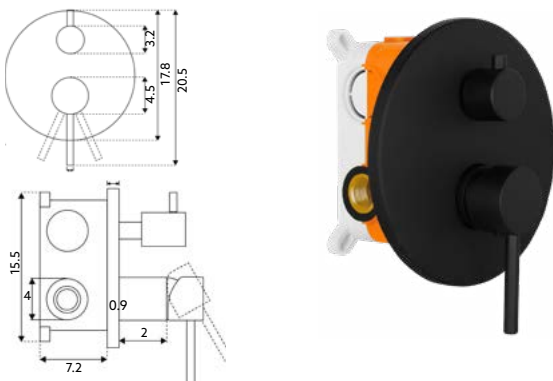

**MONOCOMANDO ENCASTRAR
BASE MARTA PRETO**

Art.:012552 Com Caixa 2 Saídas **€112.04** 10

Corpo Latão Preto Mate | Cartucho Cerâmico Certificado Sedal Ø35mm Baixo.