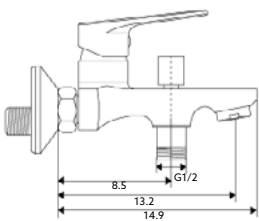

**MONOCOMANDO BANHEIRA
UNA CROMO**

Art.:011921

€42.50

Corpo Latão Cromado | Cartucho Cerâmico Ø30mm | Ligações Flexíveis Cromado 1.5m |
Chuveiro Anti-Calcário ABS Cromado | Suporte Chuveiro
Comby ABS Cromado | Inversor Banheira/Chuveiro.