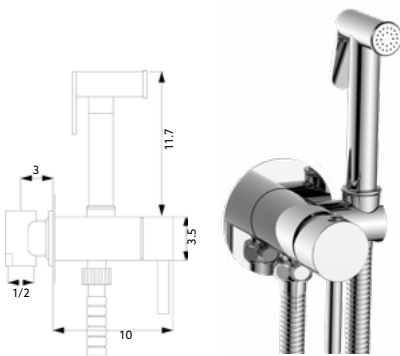

MONOCOMANDO BIDÉ COM CHUVEIRO SCALA CROMO

Art.:012011 **€90.50** 10

Monocomando Encastrar Cromado | Castelo Cerâmico Sedal | Ligação Flexível Revestida 1.20m | Chuveiro Cromado Start/Stop | Saída de Água com Suporte Chuveiro Cromado.