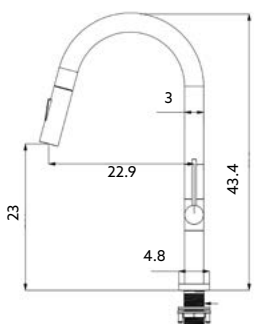

Art.:012076 **€118.85** 10

Corpo Inox Preto Mate | Cartucho Cer mico Certificado | Ligaç es Flex veis Aço Inox M10x3/8"x35cm | Bica Girat ria | Chuveiro com Duas Posiç es e Extens vel.

MONOCOMANDO BALC O COLUNA SCALA PRETO