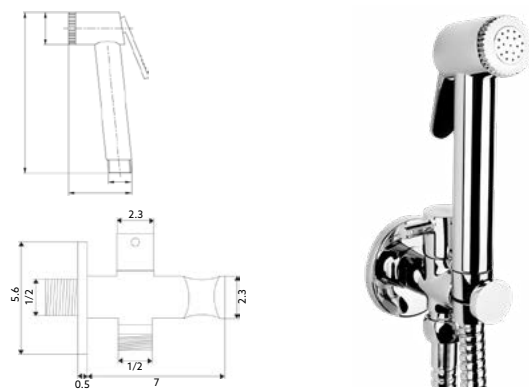

TORNEIRA BIDÉ COM SUPORTE FRONTAL REDONDO CHUVEIRO ABS CROMO

Art.:026104 **€22.11** 10

Torneira Corpo Latão Cromado | Castelo Cerâmico | Ligação Flexível Revestida 1.20m | Chuveiro ABS Cromado Start/Stop | Saída de Água com Suporte Chuveiro Cromado.