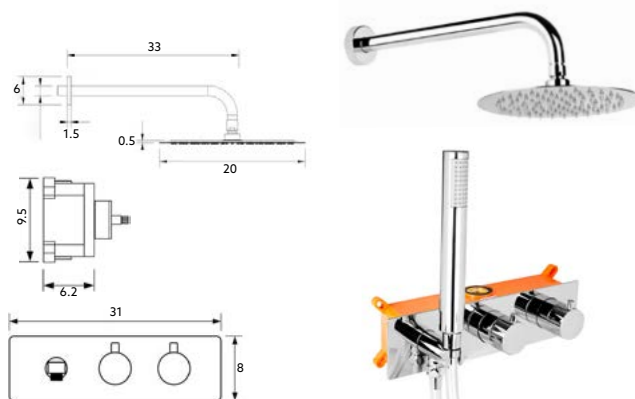

* telescópica antes da instalação final

**MONOCOMANDO BASE COM
RAMPA SCALA LONGO**

Art.:012010

€215.25

Corpo Latão Cromado | Cartucho Cerâmico Ø35mm | Coluna Telescópica* 120/180cm |
Chuveiro Teto Redondo Inox Extra Fino Cromado 20cm | Chuveiro Mão ABS Cromado |
Ligação Flexível Cromado 1.5m | Manipulo com Inversor Chuveiro Teto/Mão.

* telescópica antes da instalação final

**CONJUNTO ENCASTRAR BASE
2 SAÍDAS/6 PEÇAS SCALA**

Art.:012762

Com Caixa 2 Saídas

€226.73

Monocomando Encastrar Base com Caixa 2 Saídas Cromado |
Ligação Chuveiro Cromado | Chuveiro de Mão Redondo Cromado.