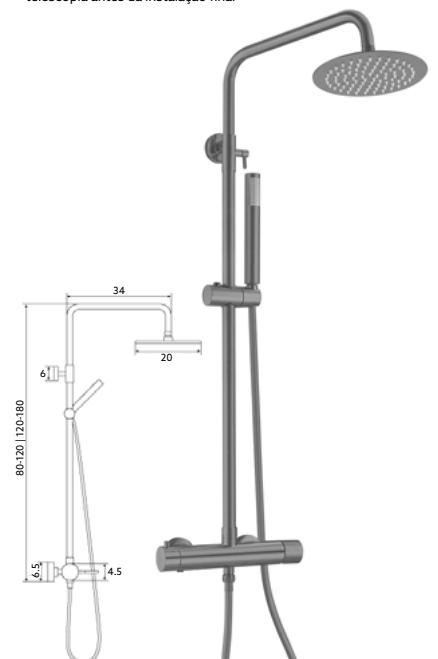

MONOCOMANDO BASE COM RAMPA FIT LONGO GUN METAL

Art.:011193 **€301.36** 4

Corpo Latão Gun Metal | Cartucho Cerâmico Ø35mm | Coluna Telescópica* 120/180cm | Chuveiro Teto Redondo Inox Extra Fino Gun Metal 20cm | Chuveiro Mão ABS Gun Metal | Ligaçao Flexível Gun Metal 1.5m | Manipulo com Inversor Chuveiro Teto/Mão.

* telescópica antes da instalação final