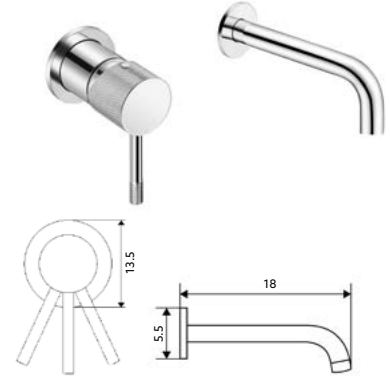

MONOCOMANDO ENCASTRAR LAVATÓRIO SYM CROMO

Art.:010928 **Com Caixa** **€120.48** 10

Corpo Latão Cromado | Cartucho Cerâmico Ø25mm.