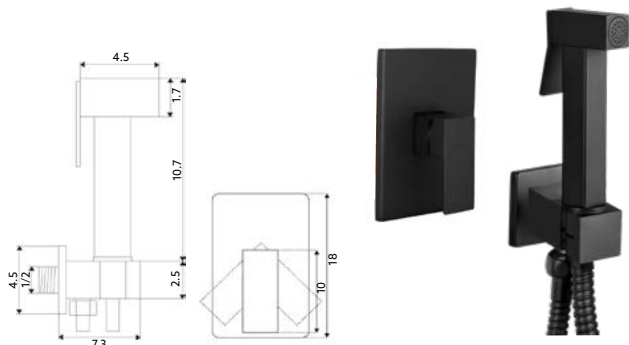

MONOCOMANDO ENCASTRAR COM CHUVEIRO BIDÊ DIAMANTE PRETO

Art.:026209 **€142.25** 10

Monocomando Encastrar Corpo Latão Preto Mate | Castelo Cerâmico Sedal | Ligação Flexível Revestida 1.25m | Chuveiro Latão Preto Mate Start/Stop | Saída de Água com Suporte Chuveiro Preto Mate.