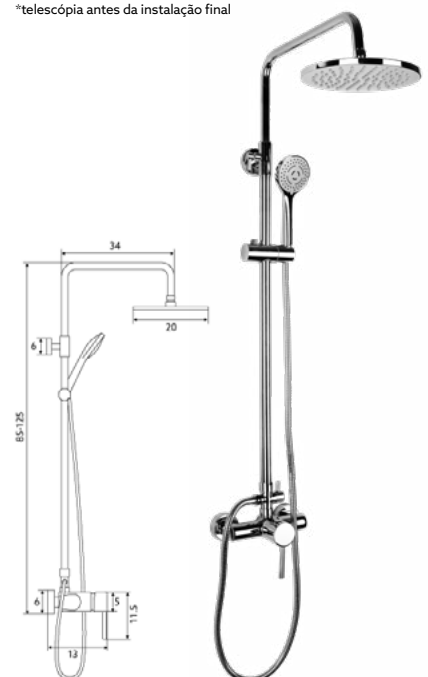

AUMENTO MONOCOMANDO BRUNA

Art.:010609

€28.99

Corpo Latão Cromado | Ligações Flexíveis Aço Inox M10x3/8"x50cm.