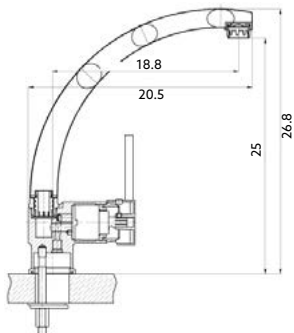

MONOCOMANDO Balcão Coluna Lateral Marta

Art.:010521

€68.41

Corpo Latão Cromado | Cartucho Cerâmico Certificado Sedal Ø35mm | Ligações Flexíveis Aço Inox M10x3/8"x35cm | Bica Giratória.