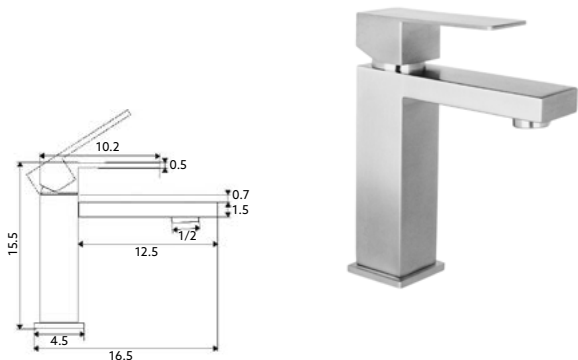

Corpo Inox Escovado | Cartucho Cerâmico Ø25mm | Ligações Flexíveis Aço Inox M10x3/8"x35cm | Ponteira 5cm.

MONOCOMANDO LAVATÓRIO ALTO DIAMANTE INOX

Art.:010274

€100.63

Corpo Inox Escovado | Cartucho Cerâmico Ø25mm | 2 Ligações Flexíveis Aço Inox M10x3/8"x35cm | Altura: 29cm.