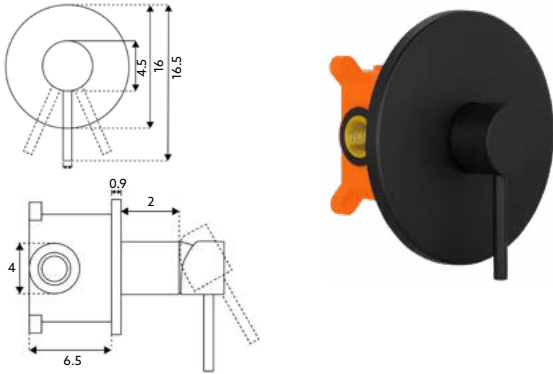

Art.:215734 **€24.60** 10

Corpo Latão Cromado | Comprimento: 19cm.

**MONOCOMANDO ENCASTRAR
BASE MARTA PRETO**

Art.:012551 Com Caixa 1 Saída **€85.92** 10

Corpo Latão Preto Mate | Cartucho Cerâmico Certificado Sedal Ø35mm Baixo.