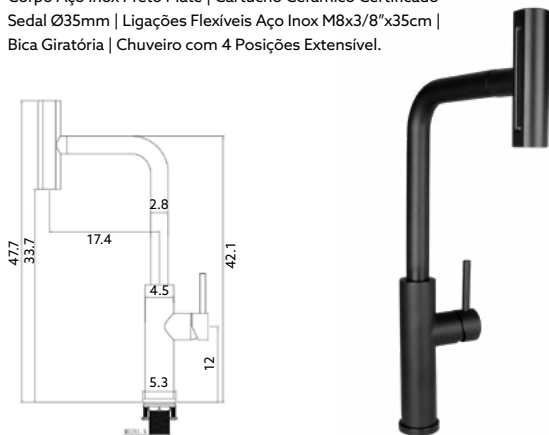

**MONOCOMANDO Balcão Bruna
Chuveiro 4 Funções Preto Mate**

Art.:010568

€63.89

Corpo Aço Inox Preto Mate | Cartucho Cerâmico Certificado Sedal Ø35mm | Ligações Flexíveis Aço Inox M8x3/8"x35cm | Bica Giratória | Chuveiro com 4 Posições Extensível.