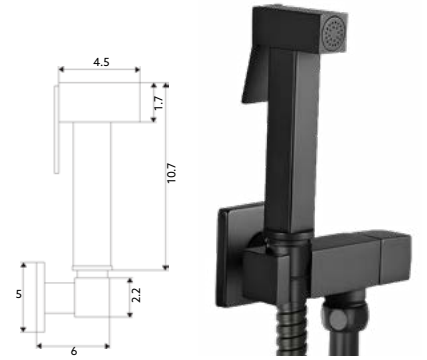

TORNEIRA BIDÉ QUADRADA COMPLETA PRETO MATE

Art.:026208 **€51.16** 10

Torneira Corpo Preto Mate | Castelo Cerâmico | Ligação Flexível Revestida 1.20m | Chuveiro Preto Mate Start/Stop | Saída de Água com Suporte Chuveiro Preto Mate.