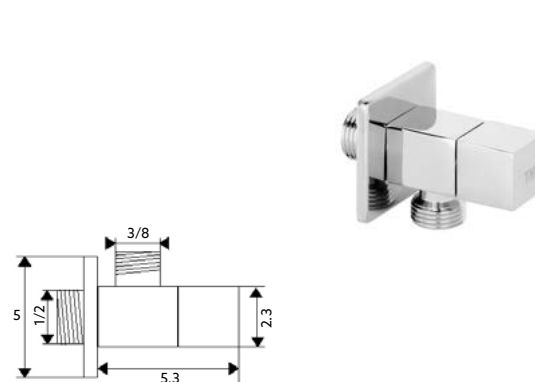

TORNEIRA ESQUADRIA DIAMANTE

Art.:010210

1/2x3/8

€8.50

Art.:010208

1/2x1/2

€8.57

100

Corpo Latão Cromado | Manipulo Metal | Castelo Cerâmico 1/4 volta.