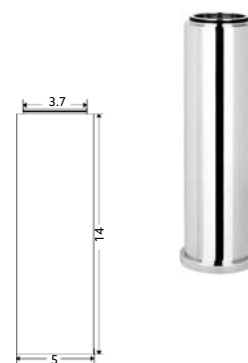

AUMENTO MONOCOMANDO MARTA

Art.:010511	€30.37	10

Corpo Latão Cromado | Ligações Flexíveis Aço Inox M10x3/8"x50cm.