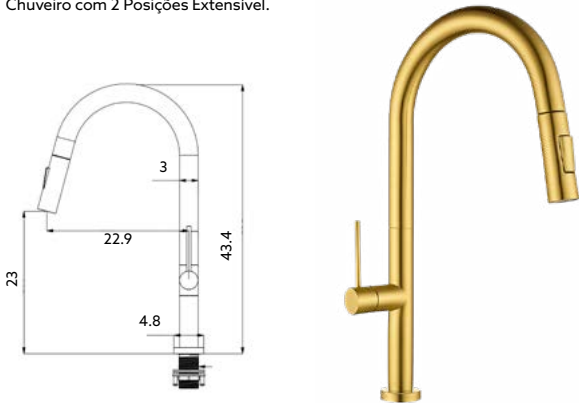

MONOCOMANDO BALCÃO COM CHUVEIRO EXTENSÍVEL SCALA GOLDEN

Art.:012030

€118.85

Corpo Inox Dourado | Cartucho Cerâmico Certificado Sedal Ø35mm | Ligações Flexíveis Aço Inox M8x3/8"x35cm | Bica Giratória | Chuveiro com 2 Posições Extensível.