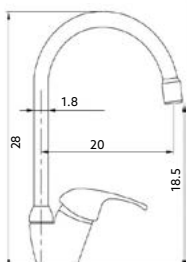

MONOCOMANDO BALCÃO LATERAL ECO APOLO

Art.:011230		€38.20	10

Corpo Latão Cromado | Cartucho Cerâmico Certificado Sedal Ø40mm | 2 Ligações Flexíveis Aço Inox M10x3/8"x35cm | Bica Giratória.