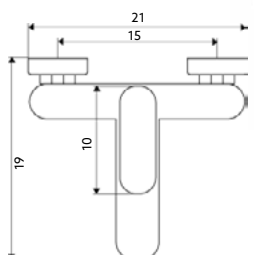

MONOCOMANDO BANHEIRA ALL GOLDEN

Art.:010683

€132.28

Corpo Latão Dourado | Cartucho Cerâmico Ø35mm |
Ligaçao Flexível Dourada 1.5m |
Chuveiro de Mão Dourado |
Suporte Chuveiro ABS Dourado |
Inversor Banheira/Chuveiro.