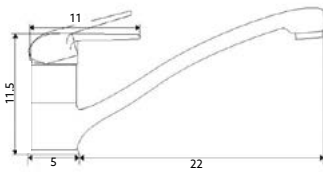

**MONOCOMANDO BALCÃO
ITA LÍDIA**

Art.:011010 **€34.23** 10

Corpo Latão Cromado | Cartucho Cerâmico
Certificado Sedal Ø40mm | Ligações Flexíveis
Aço Inox M10x3/8"x35cm | Bica Giratória.