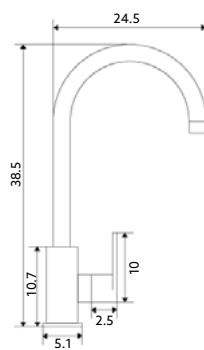

MONOCOMANDO BALCÃO ALL GOLDEN

Art.:010676 **€81.75** 10

Corpo Latão Dourado | Cartucho Cerâmico Ø35mm | 2 Ligações Flexíveis Aço Inox M10x3/8"x35cm | Bica giratória.