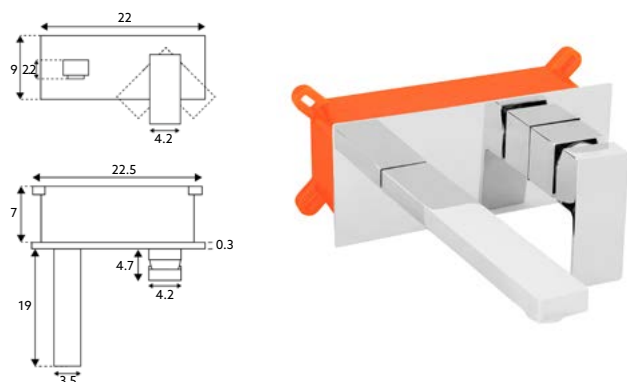

MONOCOMANDO ENCASTRAR LAVATÓRIO DIAMANTE

Art.:012111

Com Caixa

€141.10

10

Art.:012101

Sem Caixa

€121.30

10

Corpo Latão Cromado | Cartucho Cerâmico Certificado Sedal Ø35mm Baixo.