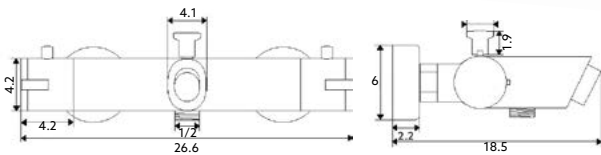

MONOCOMANDO TERMOSTÁTICO BANHEIRA REDONDO

Art.:013301

€118.23

Corpo Latão Cromado | Cartucho Termostático Francês |
Ligação Flexível Latão Cromado 1.5m | Chuveiro ABS Cromado |
Suporte Chuveiro Comby ABS Cromado |
Inversor Banheira/Chuveiro.