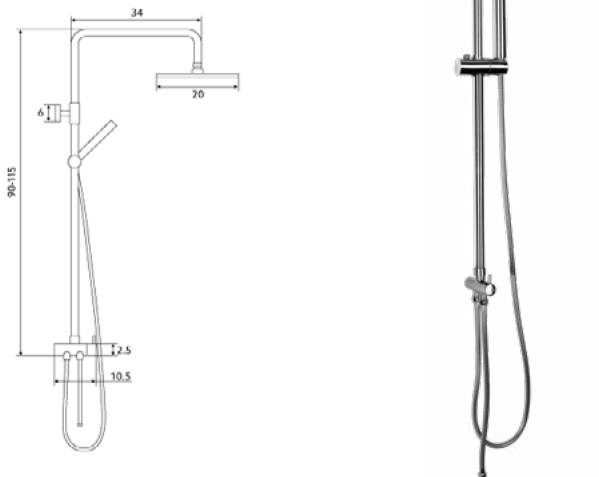

* telescópica antes da instalação final

RAMPA CHUVEIRO TOP QUADRADO

Art.:060011 €141.82 12

Corpo Latão Cromado | Coluna Telescópica* 107cm com Pater | Chuveiro Teto Quadrado ABS Cromado Ø20cm | Chuveiro Mão ABS Cromado | Suporte de Chuveiro Ajustável | Inversor Chuveiros | Ligação Flexível Cromado 1.50m | Embalagem Própria.