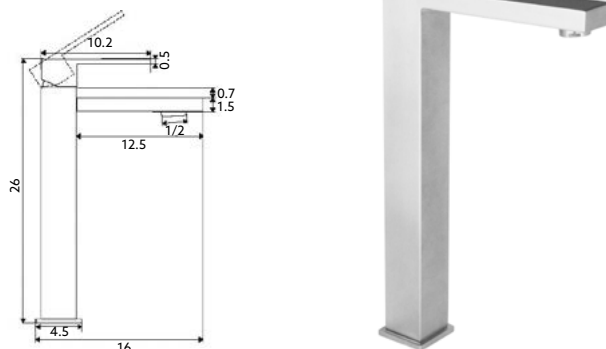

Corpo Inox Escovado | Cartucho Cerâmico Ø25mm | Ligações Flexíveis Aço Inox M10x3/8"x35cm | Ponteira 5cm.

MONOCOMANDO LAVATÓRIO ALTO DIAMANTE INOX

Art.:010274

€100.63

Corpo Inox Escovado | Cartucho Cerâmico Ø25mm | 2 Ligações Flexíveis Aço Inox M10x3/8"x35cm | Altura: 29cm.