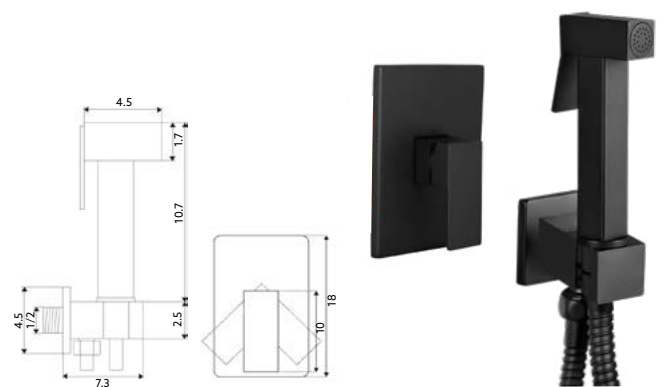

MONOCOMANDO ENCASTRAR COM CHUVEIRO BIDÉ DIAMANTE PRETO MATE

Art.:026209 **€142.25** 10

Monocomando Encastrar Corpo Latão Preto Mate | Castelo Cerâmico Sedal | Ligação Flexível Revestida 1.25m | Chuveiro Latão Preto Mate Start/Stop | Saída de Água com Suporte Chuveiro Preto Mate.