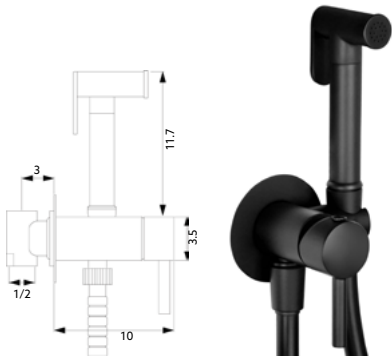

MONOCOMANDO BIDÉ COM CHUVEIRO SCALA PRETO

Art.:012058 **€110.15** 10

Monocomando Encastrar Preto Mate | Castelo Cerâmico Sedal | Ligação Flexível Revestida 1.20m | Chuveiro Preto Mate Start/Stop | Saída de Água com Suporte Chuveiro Preto Mate.