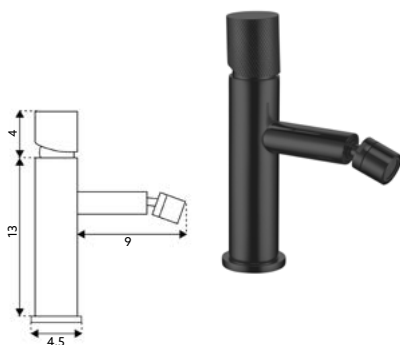

MONOCOMANDO ENCASTRAR LAVATÓRIO FIT PRETO

Art.:011148 Com Caixa **€118.27** 10

Corpo Latão Preto Mate | Cartucho Cerâmico Ø25mm.

MONOCOMANDO BIDÉ FIT PRETO

Art.:011147 **€68.56** 10

Corpo Latão Preto Mate | Cartucho Cerâmico Ø25mm | 2 Ligações Flexíveis Aço Inox M10x3/8"x35cm | Perlator com Rótula Orientável.