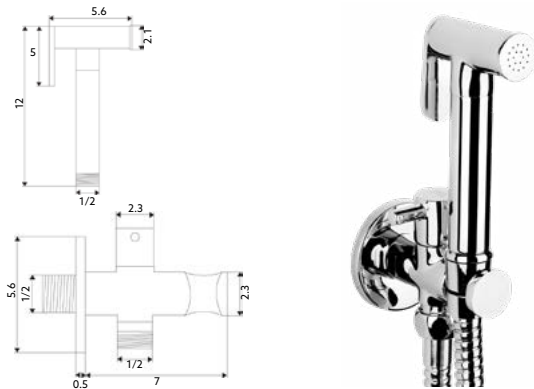

TORNEIRA BIDÉ COM SUPORTE FRONTAL REDONDO CHUVEIRO LATÃO CROMO

Art.:026103 **€30.00** 10

Torneira Corpo Latão Cromado | Castelo Cerâmico | Ligação Flexível Revestida 1.20m | Chuveiro Latão Cromado Start/Stop | Saída de Água com Suporte Chuveiro Cromado.