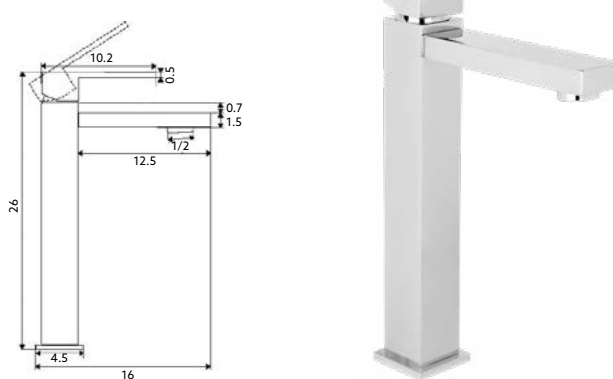

€100.63

Corpo Latão Cromado | Cartucho Cerâmico
Ø25mm | 2 Ligações Flexíveis Aço Inox
M10x3/8"x35cm | Altura: 29cm.

MONOCOMANDO ENCASTRAR LAVATÓRIO DIAMANTE

Art.:012111

Com Caixa

€141.10

10

Art.:012101