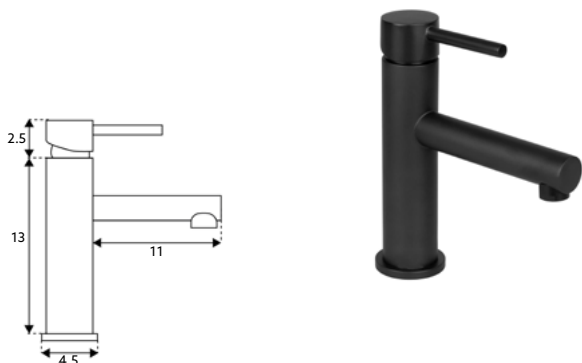

MONOCOMANDO LAVATÓRIO BICA RETA SCALA PRETO

Art.:012053

€66.18

Corpo Latão Preto Mate | Cartucho Cerâmico Ø25mm |
2 Ligações Flexíveis Aço Inox M10x3/8"x35cm.