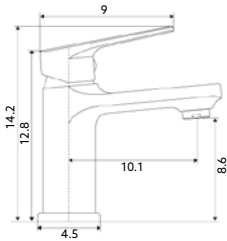

**RAMPA CHUVEIRO JÚPITER SEM
LIGAÇÃO E SEM CHUVEIRO**

Art.:060122

€37.79

Tubo Latão Cromado | Pater em Latão Cromado.

**MONOCOMANDO LAVATÓRIO
UNA CROMO**

Art.:011923

€25.70

Corpo Latão Cromado | Cartucho Cerâmico Ø30mm |
2 Ligações Flexíveis Aço Inox M10x3/8"x45cm.