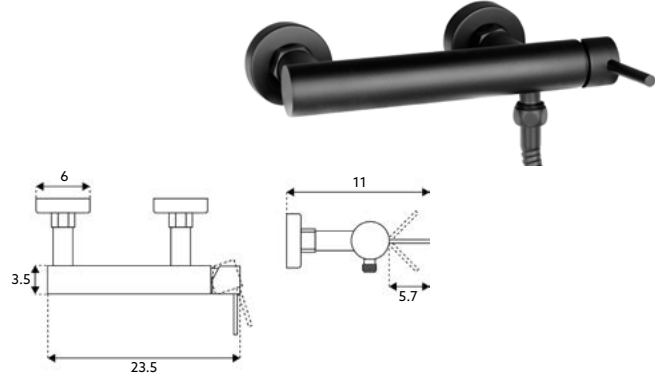

**MONOCOMANDO BASE CHUVEIRO
SCALA PRETO**

Art.:012052 **€114.96** 10

Corpo Latão Preto Mate | Cartucho Cerâmico Ø25mm | Ligação Flexível Preto Mate 1.5m | Chuveiro ABS Preto Mate Redondo | Suporte Chuveiro Redondo ABS Preto Mate.