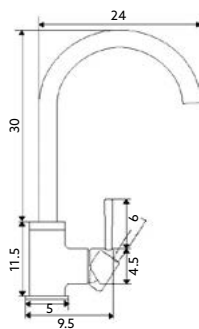

**MONOCOMANDO BALCÃO
MARTA INOX CROMADO**

Art.:010574

€50.00 10

Corpo Inox Cromado | Cartucho Cerâmico
Certificado Sedal Ø35mm | Ligações Flexíveis
Aço Inox M10x3/8"x35cm |
Bica Giratória.