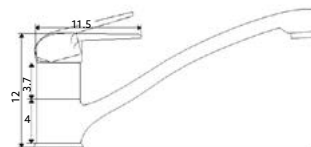

MONOCOMANDO BALCÃO BICA FUNDIDA APOLO

Art.:011222		€65.30	10

Corpo Latão Cromado | Cartucho Cerâmico Certificado Sedal Ø35mm | 2 Ligações Flexíveis Aço Inox M10x3/8"x35cm | Bica Giratória.