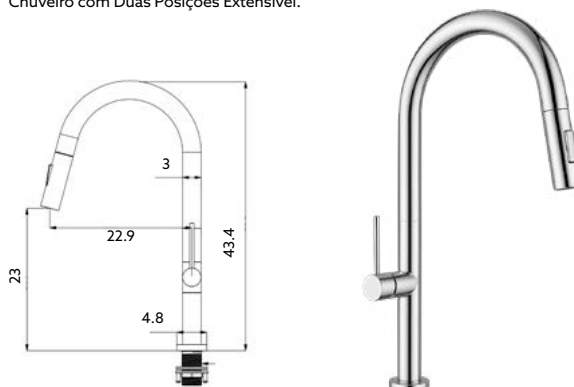

**MONOCOMANDO BALCÃO COM CHUVEIRO
EXTENSÍVEL SCALA LATÃO CROMADO**

Art.:012029

€97.75

Corpo Latão Cromado | Cartucho Cerâmico Certificado Sedal Ø35mm |
Ligações Flexíveis Aço Inox M8x3/8"x35cm | Bica Giratória |
Chuveiro com Duas Posições Extensível.