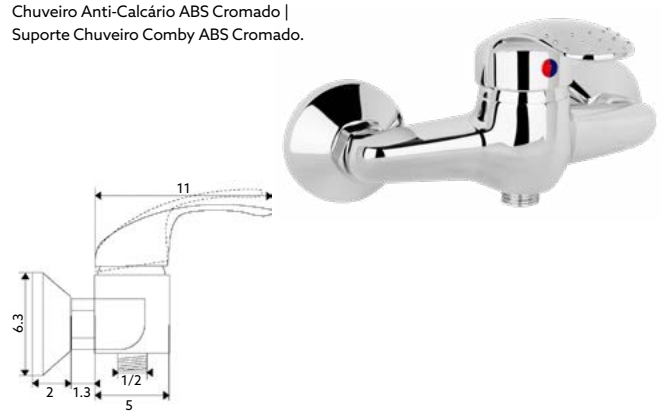

MONOCOMANDO BASE CHUVEIRO GABY

Art.:011102

€45.62

Corpo Latão Cromado | Cartucho Cerâmico Certificado
Sedal Ø40mm | Ligação Flexível Cromado 1.5m |
Chuveiro Anti-Calcário ABS Cromado |
Suporte Chuveiro Comby ABS Cromado.