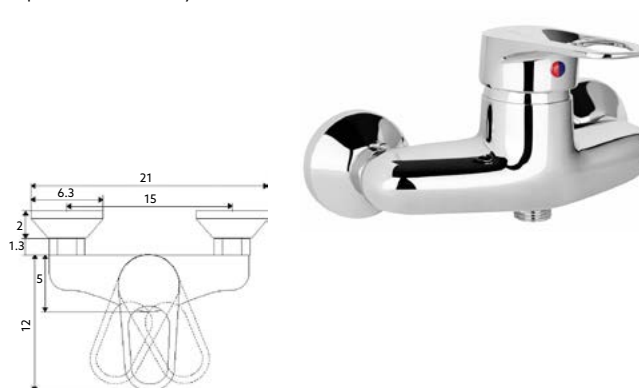

MONOCOMANDO BASE CHUVEIRO CASINO

Art.:010802

€54.00

Corpo Latão Cromado | Cartucho Cerâmico Certificado Sedal Ø40mm |
Ligaç o Flexível Cromado 1.5m | Chuveiro Anti-calcário ABS Cromado |
Suporte Chuveiro Comby ABS Cromado.