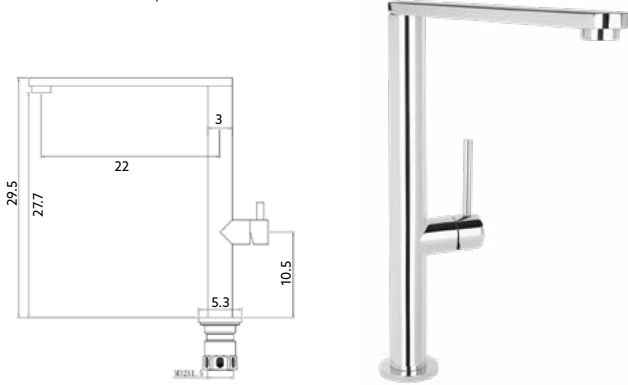

MONOCOMANDO BALCÃO VELA CROMADO

Art.:014211

€91.48

Corpo Aço Inox Cromado | Cartucho Cerâmico Certificado Sedal Ø25mm | Ligações Flexíveis Aço Inox M8x3/8"x35cm | Bica Giratória.