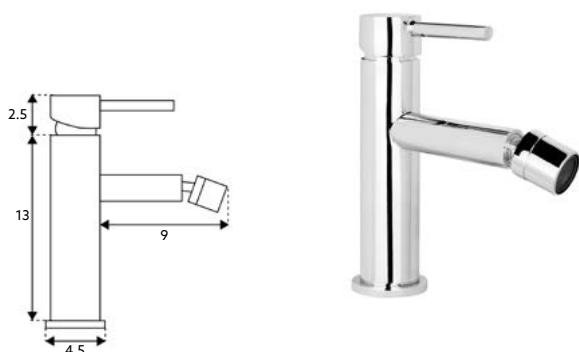

MONOCOMANDO BIDÊ BICA RETA SCALA

Art.:012007		€54.50	10

Corpo Latão Cromado | Manipulo Cromado | Cartucho Cerâmico Ø25mm | 2 Ligações Flexíveis Aço Inox M10x3/8"x35cm | Perlator com Rótula Orientável.