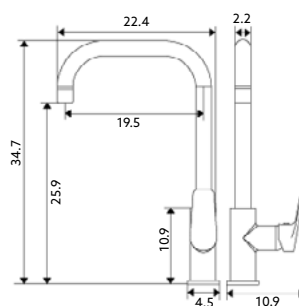

**MONOCOMANDO BALCÃO COLUNA
UNA CROMO**

Art.:011925

€36.20

Corpo Latão Cromado | Cartucho Cerâmico
Ø30mm | Ligações Flexíveis Aço Inox
M10x3/8"x45cm | Bica Giratória.