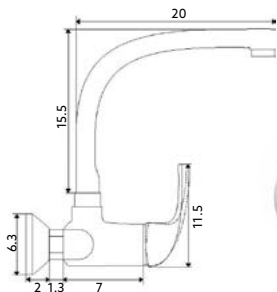

MONOCOMANDO BANCA PAREDE BICA SUPERIOR GOLF

Art.:011414 Bica Tubo €60.59 10
Art.:011415 Bica Fundida €76.53 10

Corpo Latão Cromado | Cartucho Cerâmico Certificado
Sedal Ø40mm | Bica Giratória.