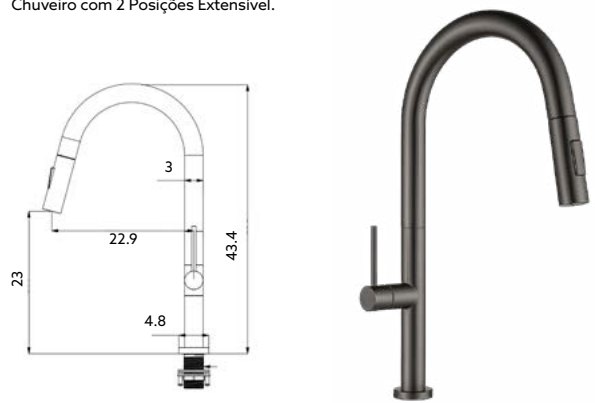

MONOCOMANDO BALCÃO COM CHUVEIRO EXTENSÍVEL SCALA GUN METAL

Art.:012031

€118.85

Corpo Inox Gun Metal | Cartucho Cerâmico Certificado Sedal Ø35mm | Ligações Flexíveis Aço Inox M8x3/8"x35cm | Bica Giratória | Chuveiro com 2 Posições Extensível.