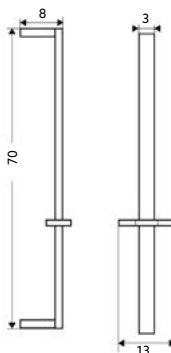

RAMPA CHUVEIRO QUADRADA SIMPLES

Art.:060110

€80.86

Não inclui Chuveiro/Ligação
Latão Cromado.