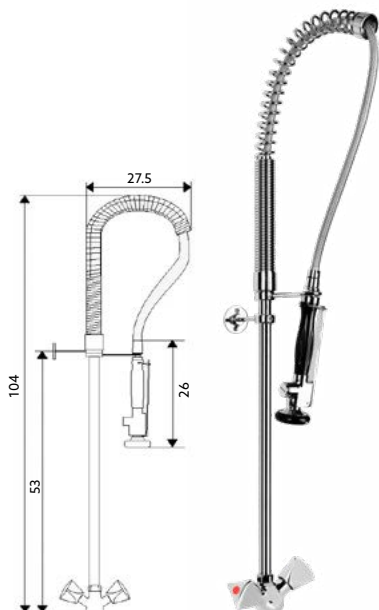

MONOBLOCO INDUSTRIAL SIMPLES BALC O

Art.:014055 **€316.52** 5

Corpo Lat o Cromado | Monobloco Balc o com Castelos Normais | Liga es Flex veis A o Inox M1/10 3/8"x35cm | Liga o Industrial Revestida 110m | Suporte de Parede | Chuveiro M vel com Torneira Start/Stop e Suporte.