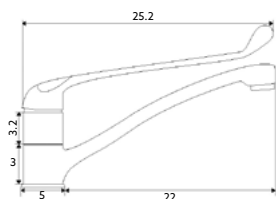

MONOCOMANDO BALCÃO ITA HOSPITALAR

Art.:015401

€38.66

Corpo Latão Cromado | Cartucho Cerâmico
Certificado Sedal Ø40mm | Ligações Flexíveis
Aço Inox M10x3/8"x35cm.