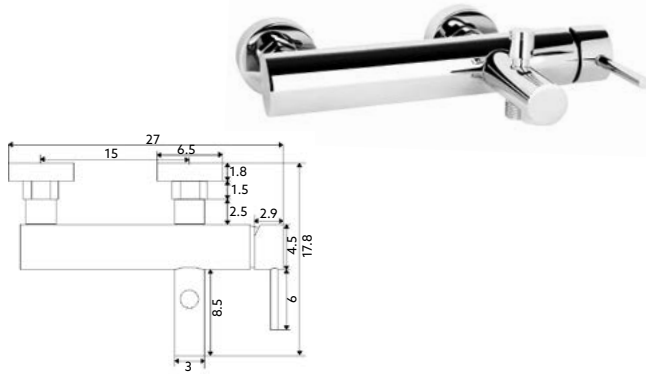

MONOCOMANDO BANHEIRA MARTA

Art.:010501 €102.28 10

Corpo Latão Cromado | Cartucho Cerâmico Certificado Sedal Ø35mm | Ligaç o Flex vel Cromado 1.5m | Chuveiro Redondo ABS Cromado | Suporte Chuveiro Redondo ABS Cromado | Inversor Banheira/Chuveiro.