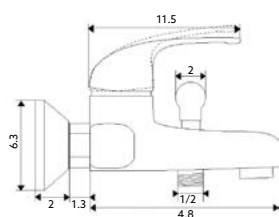

Art.:011501

€55.61

Corpo Latão Cromado | Cartucho Cerâmico Certificado Sedal Ø40mm | Ligação Flexível Cromado 1.5m | Chuveiro Anti-Calcário ABS Cromado | Suporte Chuveiro Comby ABS Cromado | Inversor Banheira/Chuveiro.