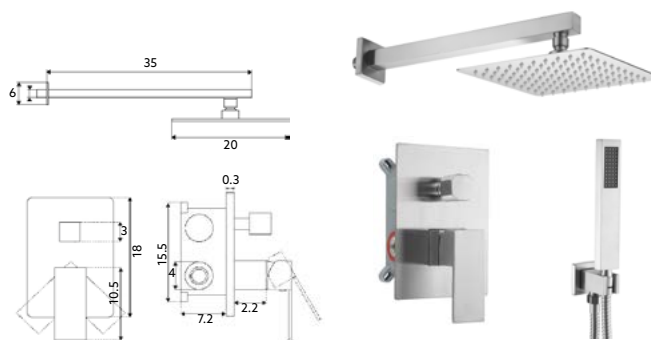

CONJUNTO ENCASTRAR BASE 2 SAÍDAS/6 PEÇAS DIAMANTE INOX

Art.:012706

Com Caixa 2 Saídas

€210.70

Monocomando Encastrar Base com Caixa 2 Saídas Inox Escovado | Haste Chuveiro Horizontal Quadrado Inox Escovado | Chuveiro Quadrado Extra Fino Inox Escovado 20cm | Saída de Água Quadrado com Suporte Inox Escovado | Chuveiro de Mão Quadrado Inox Escovado.