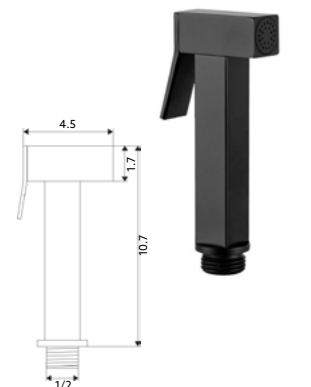

CHUVEIRO BIDÉ QUADRADO PRETO

Art.:026207 **€23.40** 10

Chuveiro Preto Mate Start/Stop.