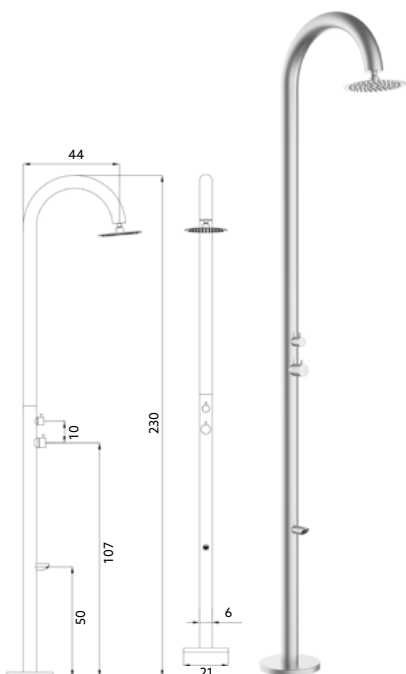

**COLUNA DE PISCINA
INOX ESCOVADO**

Art.:030311 **€382.41** 10

Medida: 230x44 | Inox Escovado.