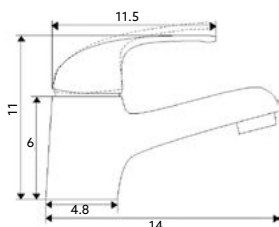

MONOCOMANDO LAVATÓRIO SURF

Art.:011503

€34.57

Corpo Latão Cromado | Cartucho Cerâmico Certificado Sedal Ø40mm | 2 Ligações Flexíveis Aço Inox M10x3/8"x35cm.