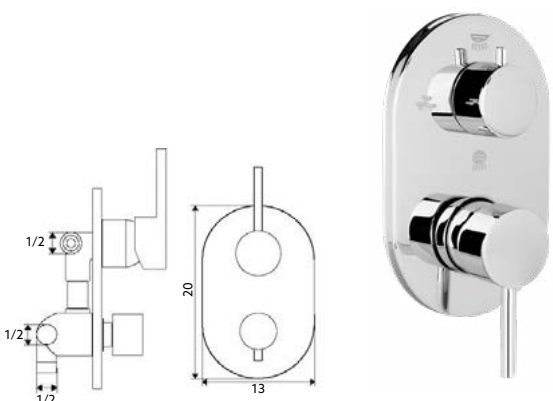

**MONOCOMANDO ENCASTRAR
BASE MARTA**

Art.:012504 Sem Caixa 4 Saídas **€98.38** 10

Corpo Latão Cromado | Cartucho Cerâmico Certificado Sedal Ø35mm Baixo.