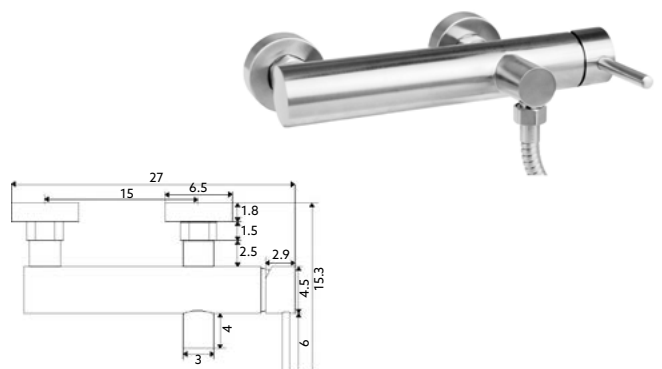

MONOCOMANDO BASE MARTA INOX

Art.:010552		€89.27	10

Corpo Inox Escovado | Cartucho Cerâmico Certificado Sedal Ø35mm | Ligações Flexíveis Inox 1.5m | Chuveiro Redondo ABS Inox | Suporte Chuveiro Redondo ABS Inox.