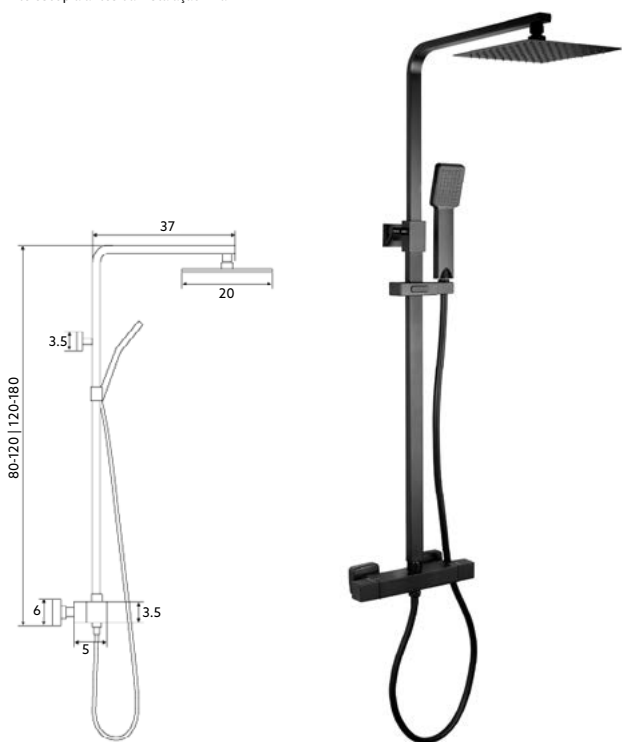

MONOCOMANDO BASE COM RAMPA DIAMANTE PRETO

Art.:010261 **€310.21** 3

Corpo Latão Preto Mate | Cartucho Cerâmico Ø35mm | Coluna Telescópica* 80/120cm | Chuveiro Teto ABS Quadrado Preto Mate 20cm | Chuveiro Mão ABS Preto Mate | Ligação Flexível Preto Mate 1.5m | Inversor Chuveiro Teto/Mão.

* telescópica antes da instalação final

MONOCOMANDO BASE COM RAMPA DIAMANTE PRETO LONGO

Art.:010262 **€373.92** 3 *Com Termostato*

Corpo Latão Preto Mate | Cartucho Termostático | Coluna Telescópica* 120/180cm | Chuveiro Teto ABS Quadrado Preto Mate 20cm (Extra Fino) | Chuveiro Mão ABS Preto Mate | Ligação Flexível Preto Mate 1.5m | Inversor Chuveiro Teto/Mão.

* telescópica antes da instalação final