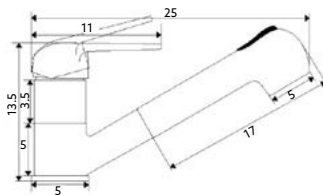

**MONOCOMANDO BALCÃO
RETRÁTIL LÍDIA**

Art.:011009 **€54.96** 10

Corpo Latão Cromado | Cartucho Cerâmico
Certificado Sedal Ø40mm | 2 Ligações Flexíveis Aço
Inox M10x3/8"x35cm | Bica Giratória | Chuveiro Retrátil
2 Posições | Ligação Flexível Latão Cromada 1.25m.