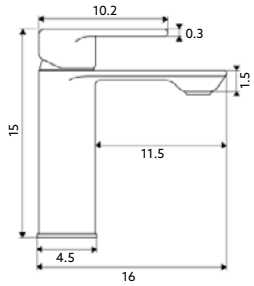

MONOCOMANDO LAVATÓRIO ALL GOLDEN

Art.:010675

€78.92

Corpo Latão Dourado | Cartucho Cerâmico Ø25mm |
2 Ligações Flexíveis Aço Inox M10x3/8"x35cm.