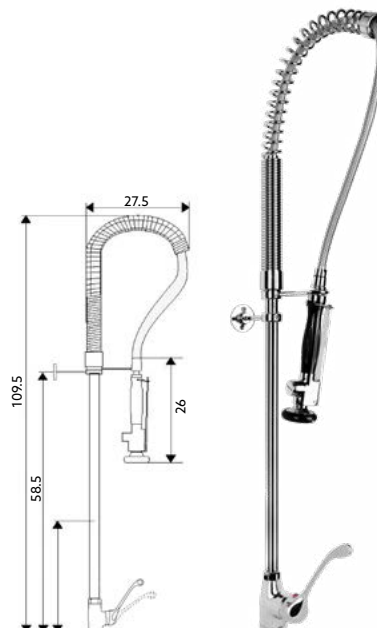

MONOCOMANDO LUXO INDUSTRIAL HOSPITALAR SIMPLES

Art.:014062 **€337.61** 5

Cartucho Cerâmico Certificado Sedal Ø40mm | Ligação Industrial Revestida 110m | Suporte de Parede | Chuveiro Móvel com Torneira Start/Stop e Suporte.