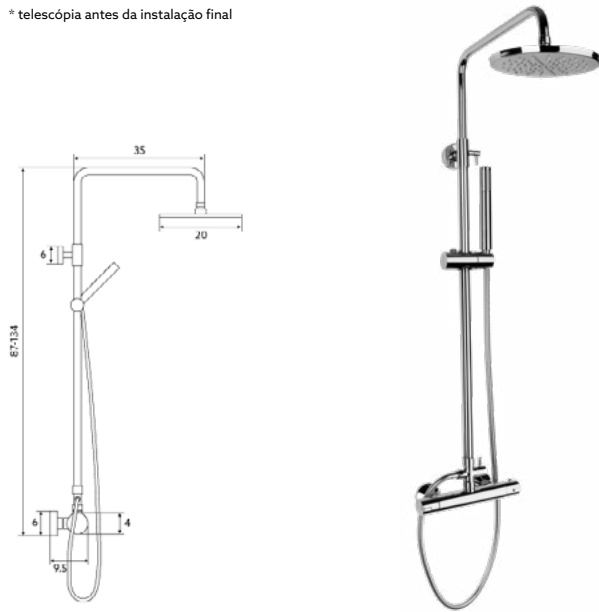

MONOCOMANDO BASE COM RAMPA REDONDO

Art.:016301 Com Termostato €253.25 3

Corpo Latão Cromado | Cartucho Termostático Francês | Coluna Telescópica* 87/134cm | Chuveiro Teto Redondo Latão Cromado Ø20cm | Chuveiro Mão Redondo ABS Cromado | Ligação Flexível Cromado 1.50m.

* telescópica antes da instalação final

MONOCOMANDO BASE COM RAMPA REDONDO LONGO

Art.:016311 Com Termostato €295.07 3

Corpo Latão Cromado | Cartucho Termostático Francês | Coluna Telescópica* 120/180cm | Chuveiro Teto Redondo Latão Cromado Ø20cm | Chuveiro Mão Redondo ABS Cromado | Ligação Flexível Cromado 1.50m.

* telescópica antes da instalação final