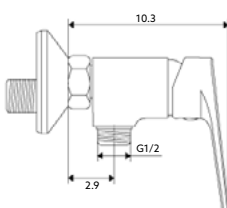

**MONOCOMANDO BASE CHUVEIRO
UNA CROMO**

Art.:011922

€38.90

Corpo Latão Cromado | Cartucho Cerâmico Ø30mm | Ligações Flexíveis
Cromado 1.5m | Chuveiro Anti-Calcário ABS Cromado |
Suporte Chuveiro Comby ABS Cromado.