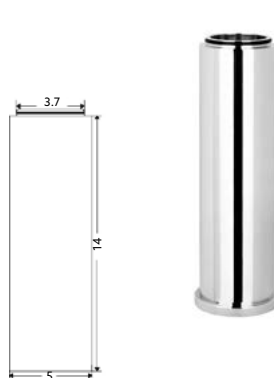

AUMENTO MONOCOMANDO BRUNA

Art.:010609

€28.99

Corpo Latão Cromado | Ligações Flexíveis Aço Inox M10x3/8"x50cm.