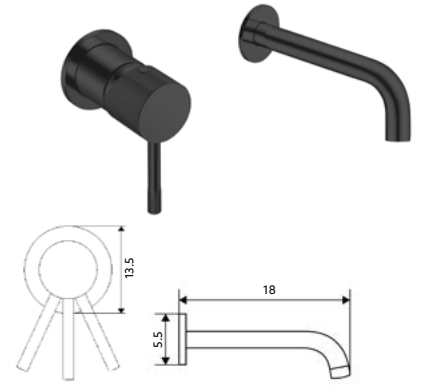

MONOCOMANDO ENCASTRAR LAVATÓRIO SYM PRETO

Art.:010948 Com Caixa **€120.48** 10

Corpo Latão Preto Mate | Cartucho Cerâmico Ø25mm.