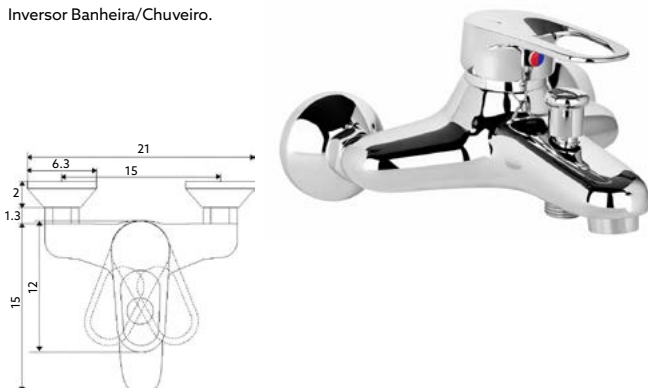

MONOCOMANDO BANHEIRA CASINO

Art.:010801

€77.91

Corpo Latão Cromado | Cartucho Cerâmico Certificado Sedal Ø40mm |
Ligaç o Flexível Cromado 1.5m | Chuveiro Anti-Calcário
ABS Cromado | Suporte Chuveiro Comby ABS Cromado |
Inversor Banheira/Chuveiro.