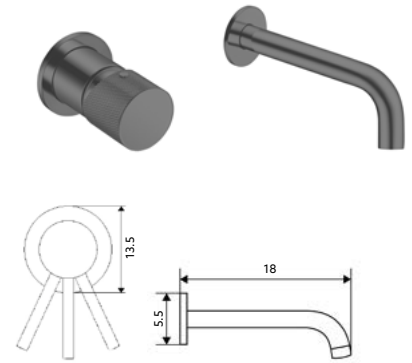

MONOCOMANDO ENCASTRAR LAVATÓRIO FIT GUN METAL

Art.:011188 **Com Caixa €124.86** 10

Corpo Latão Gun Metal | Cartucho Cerâmico Ø25mm.