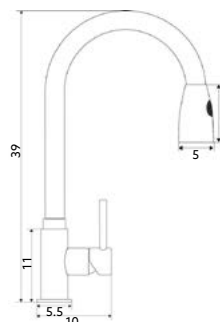

Art.:010521

€68.41

Corpo Latão Cromado | Cartucho Cerâmico Certificado Sedal Ø35mm | Ligações Flexíveis Aço Inox M10x3/8"x35cm | Bica Giratória.

**MONOCOMANDO Balcão Retrátil Marta**

Art.:010518

€110.45

Corpo Latão Cromado | Cartucho Cerâmico Certificado Sedal Ø35mm | Bica Giratória com Chuveiro Extensível 2 Posições | Ligações Flexíveis Aço Inox M10x3/8"x35cm | Ligação Extensível Cromada 125cm | Ponteira 3 cm.