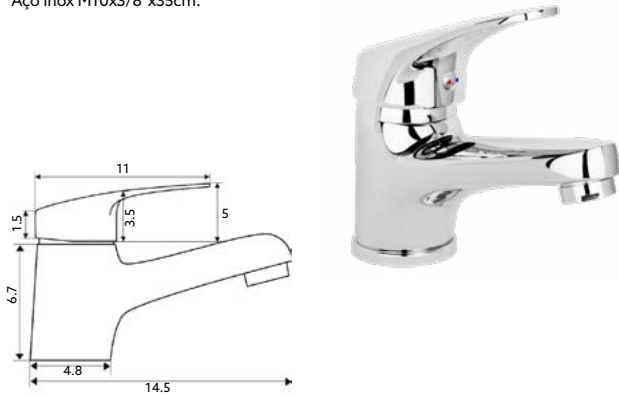

MONOCOMANDO LAVATÓRIO ECONOMIX

Art.:011803

€36.58

Corpo Latão Cromado | Cartucho Cerâmico Certificado Sedal Duo Ø40mm | Ligações Flexíveis Aço Inox M10x3/8"x35cm.