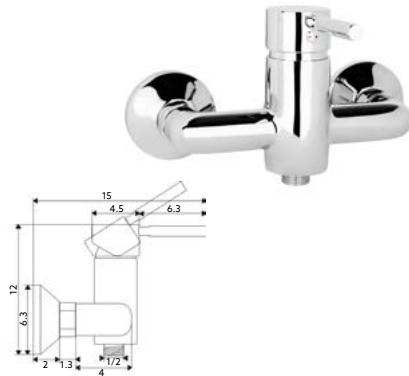

MONOCOMANDO BASE CHUVEIRO BRUNA

Art.:010602

€60.99

Corpo Latão Cromado | Cartucho Cerâmico Certificado Sedal Ø35mm | Ligaçã Flexível Cromado 1.5m | Chuveiro Redondo ABS Cromado | Suporte Chuveiro Redondo ABS Cromado.