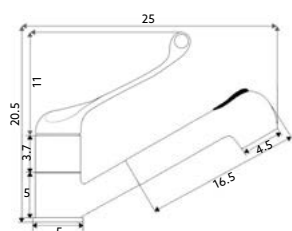

MONOCOMANDO BALCÃO RETRÁTIL HOSPITALAR

Art.:015651

€60.39

Corpo Latão Cromado | Cartucho Cerâmico Certificado Sedal Ø40mm | Ligações Flexíveis Aço Inox M10x3/8"x35cm | Bica Giratória.