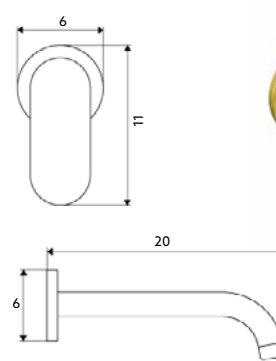

MONOCOMANDO ENCASTRAR LAVATÓRIO ALL GOLDEN

Art.:010685

Com Caixa

€129.25

Corpo Latão Dourado | Cartucho Cerâmico Ø25mm.