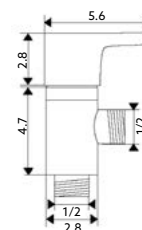

**TORNEIRA ESQUADRIA LÍDIA
CASTELO CERÂMICO**

Art.:011016 1/2x1/2 **€11.90** 100
Art.:011017 1/2x3/8 **€11.90** 100

Corpo Latão Cromado.