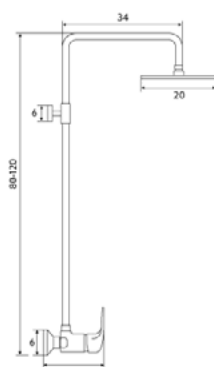

RAMPA TEMPORIZADA DE 1 ÁGUA COM CHUVEIRO DE TETO

Art.:016821

€76.18

Corpo Latão Cromado | Torneira Temporizada |
Coluna Telescópica 80/120cm | Chuveiro Teto ABS 20cm
com Rótula | Dispensa Água para ± 5 Segundos.