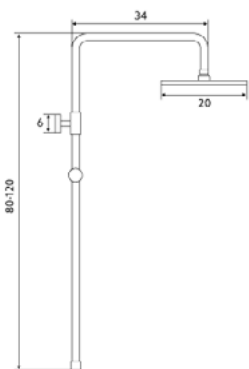

RAMPA REDONDA COM CHUVEIRO PARA MONOCOMANDO

Art.:060012

€63.16

Corpo Latão Cromado | Coluna Telescópica 80/120cm |
Chuveiro Teto ABS 20cm com Rótula |
Suporte Chuveiro ABS.