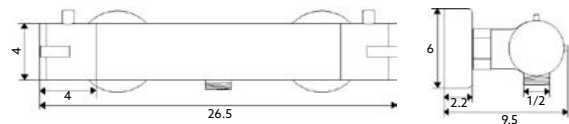

MONOCOMANDO TERMOSTÁTICO BASE REDONDO

Art.:013401

€106.65

Corpo Latão Cromado | Cartucho Termostático Francês |
Ligação Flexível Cromada 1.5m | Chuveiro Redondo ABS Cromado |
Suporte de Chuveiro Redondo ABS Cromado.