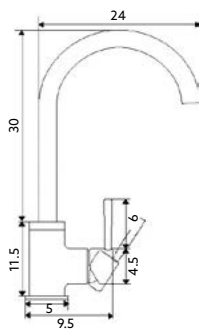

**MONOCOMANDO BALCÃO
COLUNA MARTA**

Art.:010506

€67.60 10

Corpo Latão Cromado | Cartucho Cerâmico
Certificado Sedal Ø35mm | Ligações Flexíveis
Aço Inox M10x3/8"x35cm |
Bica Giratória.