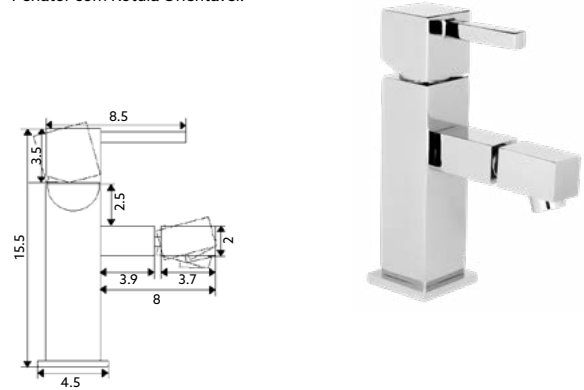

* telescópica antes da instalação final

MONOCOMANDO BASE CHUVEIRO QUADRADO

Art.:010102 **€97.61** 10

Corpo Latão Cromado | Cartucho Cerâmico Ø25mm | Ligaçã Flexível Cromado 1.5m | Chuveiro ABS Cromado | Suporte Chuveiro Quadrado ABS Cromado.

MONOCOMANDO LAVATÓRIO QUADRA

Art.:010153

€82.85 10

Corpo Latão Cromado | Cartucho Cerâmico Ø25mm |
2 Ligações Flexíveis Aço Inox M8x3/8"x35cm.

MONOCOMANDO BIDÉ QUADRA

Art.:010154

€82.85 10

Corpo Latão Cromado | Cartucho Cerâmico Ø25mm |
2 Ligações Flexíveis Aço Inox M8x3/8"x35cm |
Perlator com Rótula Orientável.