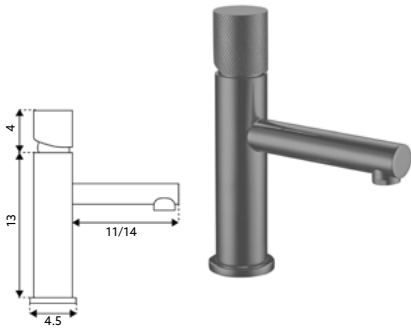

MONOCOMANDO LAVATÓRIO FIT GUN METAL

Art.:011183 Bica Normal - 11cm **€70.32** 10
 Art.:011184 Bica Longa - 14cm **€71.31** 10

Corpo Latão Gun Metal | Cartucho Cerâmico Ø25mm | 2 Ligações Flexíveis Aço Inox M10x3/8"x35cm.