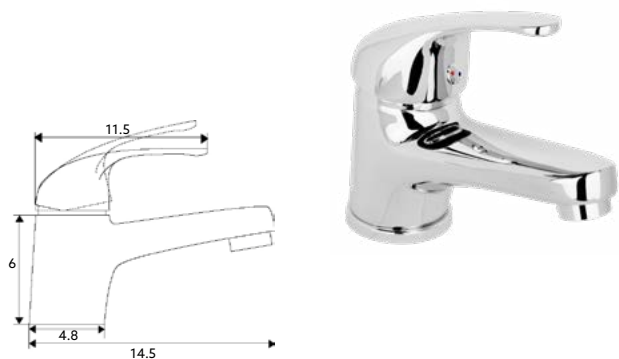

Corpo Latão Cromado.

**TORNEIRA ESQUADRIA LÍDIA
CASTELO CERÂMICO**

Art.:011016 1/2x1/2 **€11.90** 100
Art.:011017 1/2x3/8 **€11.90** 100

Corpo Latão Cromado.

MONOCOMANDO LAVATÓRIO APOLO

Art.:011203

€36.22

Corpo Latão Cromado | Cartucho Cerâmico Certificado Sedal Ø40mm | 2 Ligações Flexíveis Aço Inox M10x3/8"x35cm.