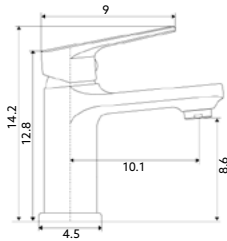

**MONOCOMANDO LAVATÓRIO
UNA PRETO MATE**

Art.:011933

€31.45

Corpo Latão Preto Mate | Cartucho Cerâmico Ø30mm |
2 Ligações Flexíveis Aço Inox M10x3/8"x45cm.