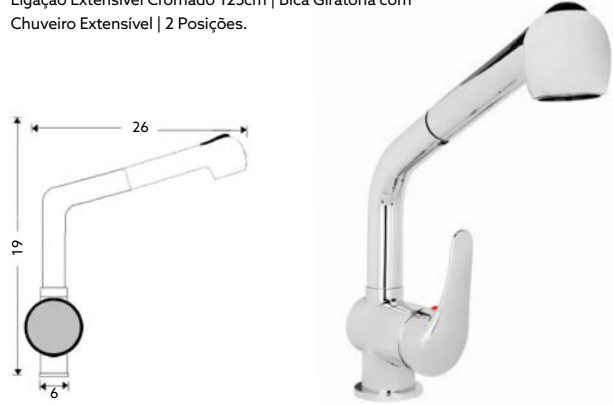

**MONOCOMANDO BALCÃO COLUNA
RETRÁTIL LÍDIA**

Art.:011020 **€69.95** 10

Corpo Latão Cromado | Cartucho Certificado
Sedal Ø40mm | 2 Ligações Flexíveis Aço Inox M10x3/8"x35cm |
Ligação Extensível Cromado 125cm | Bica Giratória com
Chuveiro Extensível | 2 Posições.