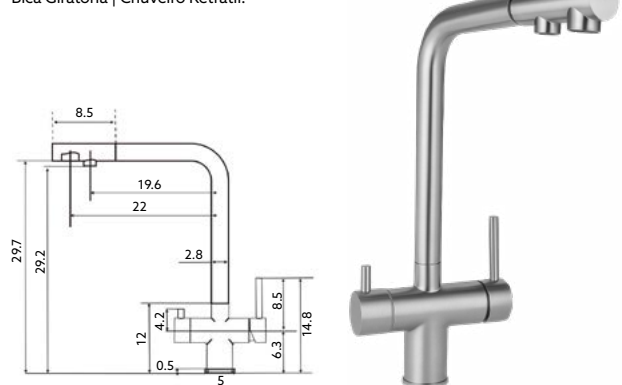

MONOCOMANDO BALCÃO COLUNA PARA FILTRO BRUNA INOX ESCOVADO

Art.:013955

€128.48

Corpo Aço Inox Escovado | Cartucho Cerâmico Certificado Sedal Ø35mm | Ligações Flexíveis Aço Inox M8x3/8"x35cm | Bica Giratória | Chuveiro Retrátil.