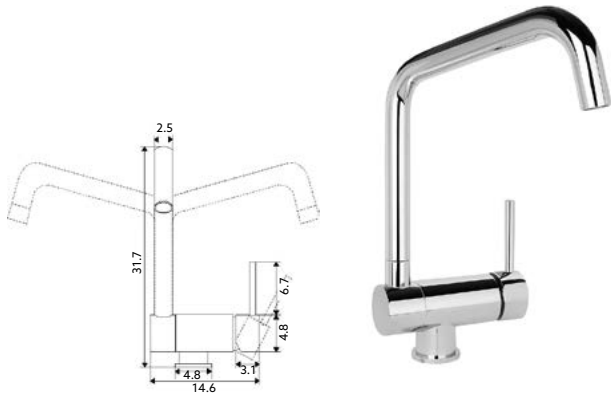

MONOCOMANDO Balcão Industrial Rebatível

Art.:014301

€103.49

Corpo Latão Cromado | Cartucho Cerâmico Ø40mm |
Ligações Flexíveis Aço Inox M10x3/8"x35cm | Altura Rebatido 8cm.