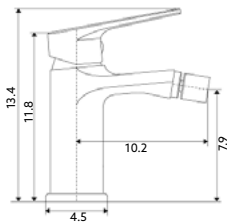

**MONOCOMANDO BIDÉ
UNA CROMO**

Art.:011924

€25.70

Corpo Latão Cromado | Cartucho Cerâmico Ø30mm |
2 Ligações Flexíveis Aço Inox M10x3/8"x45cm |
Perlator com Rótula Orientável.