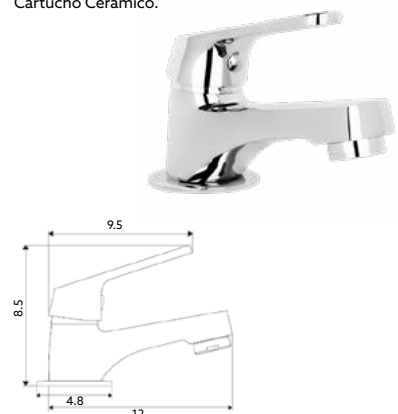

MONOCOMANDO LAVATÓRIO 1 ÁGUA ECONOMIX

Art.:011816

€22.92

Corpo Latão Cromado | Cartucho Cerâmico.