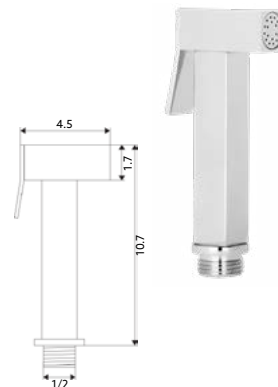

MONOCOMANDO BIDÉ COM CHUVEIRO QUADRA

Art.:010160 **€110.00** 10

Ligação Flexível Revestida Cromo com 1.20m | Chuveiro em Latão.

CHUVEIRO BIDÉ QUADRADO CROMO

Art.:026204 **€21.75** 10

Chuveiro Latão Cromado Start/Stop.