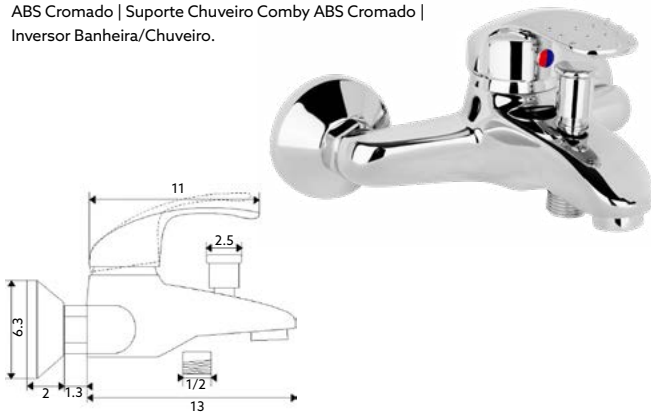

Art.:011101

€58.53

Corpo Latão Cromado | Cartucho Cerâmico Certificado Sedal Ø40mm |
Ligação Flexível Cromado 1.5m | Chuveiro Anti-Calcário
ABS Cromado | Suporte Chuveiro Comby ABS Cromado |
Inversor Banheira/Chuveiro.