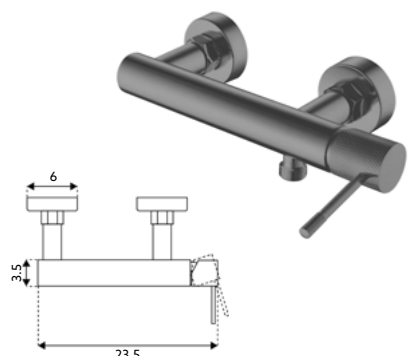

MONOCOMANDO BASE CHUVEIRO SYM GUN METAL

Art.:010982 **€130.66** 10

Corpo Latão Gun Metal | Cartucho Cerâmico Ø25mm | Ligações Flexíveis Gun Metal 1.5m | Chuveiro ABS Gun Metal Redondo | Suporte Chuveiro ABS Redondo Gun Metal.