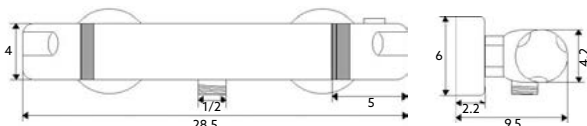

MONOCOMANDO TERMOSTÁTICO BASE OVAL

Art.:013601

€100.75

Corpo Latão Cromado | Cartucho Termostático Francês |
Ligação Flexível Cromada 1.5m | Chuveiro Anti-Calcário ABS Cromado |
Suporte de Chuveiro Comby ABS Cromado.