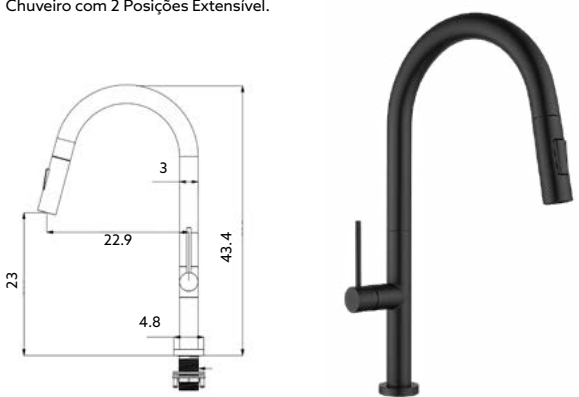

MONOCOMANDO BALCÃO COM CHUVEIRO EXTENSÍVEL SCALA PRETO MATE

Art.:012076

€118.85

Corpo Inox Preto Mate | Cartucho Cerâmico Certificado Sedal Ø35mm | Ligações Flexíveis Aço Inox M8x3/8"x35cm | Bica Giratória | Chuveiro com 2 Posições Extensível.