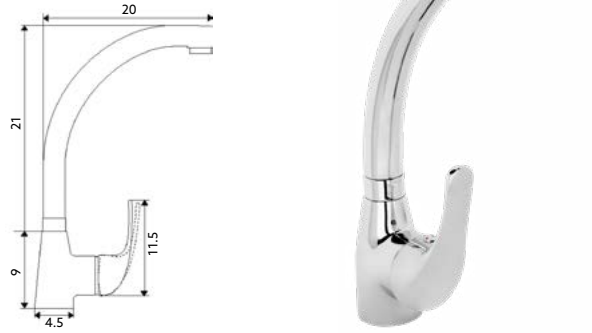

MONOCOMANDO BALCÃO LUXO DOURO

Art.:011607	Bica Tubo	€45.91	10
Art.:011608	Bica Fundida	€65.82	10

Corpo Latão Cromado | Cartucho Cerâmico Certificado Sedal Duo 40mm | Ligações Flexíveis Aço Inox M10x3/8"x35cm | Bica Giratória.