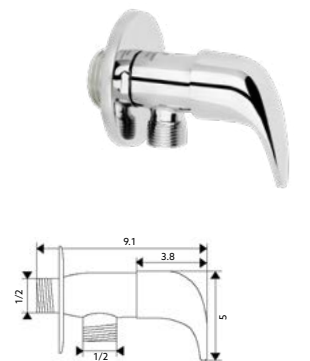

TORNEIRA ESQUADRIA SURF

Art.:011516	1/2x3/8	€9.30	100
Art.:011515	1/2x1/2	€9.30	100

Corpo Latão Cromado | Castelo Cerâmico 1/4 Volta.