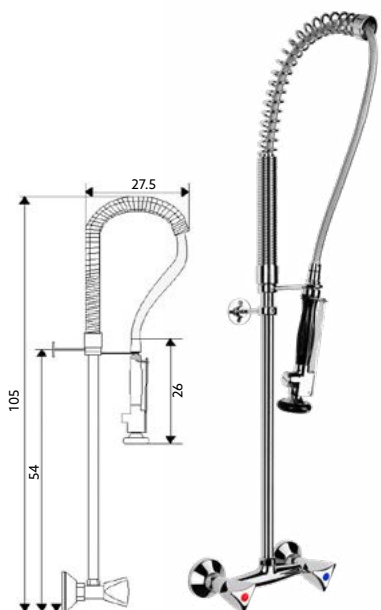

MISTURADORA INDUSTRIAL SIMPLES BANCA PAREDE

Art.:014054 **€316.52** 5

Corpo Lat o Cromado | Misturadora Banca Parede com Castelos Normais | Liga o Industrial Revestida 110m | Suporte de Parede | Chuveiro M vel com Torneira Start/Stop e Suporte.