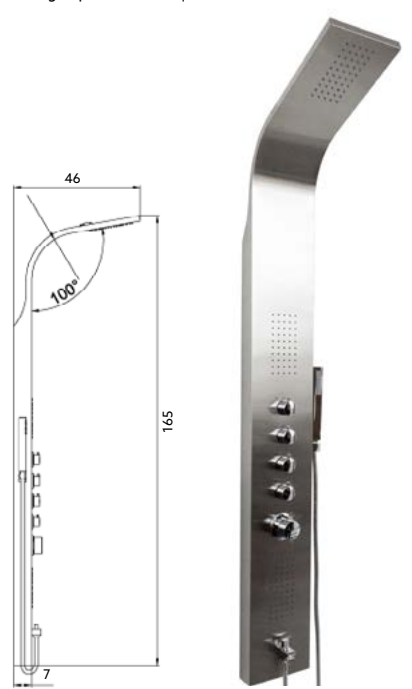

**COLUNA HIDROMASSAGEM
VENEZA INOX CROMO**

Art.:030381 **€334.60** 10

Medida: 165x20 | Chuveiro de Teto Incorporado | Castelo Sedal | Coluna em Aço Inox/Cromado | Ligação Chuveiro Flexível 1.50m | Derivador 5 Posições | Saída de Água para Banheira | Chuveiro de Mão.