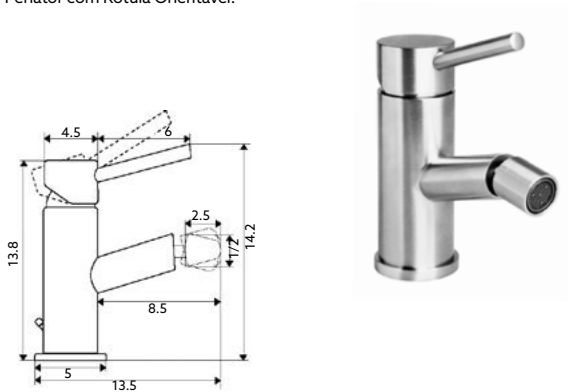

MONOCOMANDO BIDÉ MARTA INOX

Art.:010555		€54.76	10

Corpo Inox Escovado | Cartucho Cerâmico Certificado Sedal Ø35mm | Ligações Flexíveis Aço Inox M10x3/8"x35cm | Perlator com Rótula Orientável.