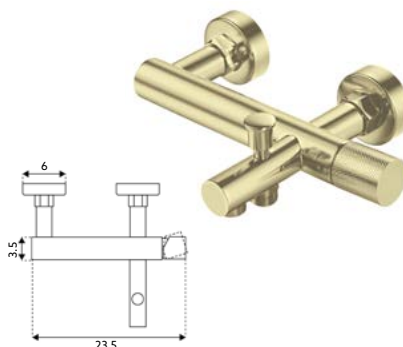

MONOCOMANDO BANHEIRA FIT GOLD

Art.:011161 **€140.07** 10

Corpo Latão Dourado | Cartucho Cerâmico Ø25mm | Ligaçao Flexível Dourado 1.5m | Chuveiro ABS Dourado Redondo | Suporte Chuveiro ABS Redondo Dourado | Inversor Banheira/Chuveiro.