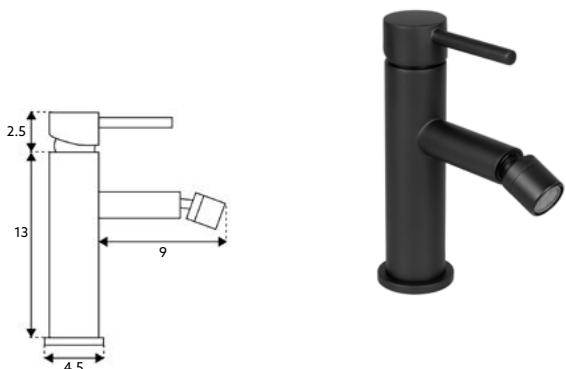

MONOCOMANDO BIDÉ BICA RETA SCALA PRETO

Art.:012057

€68.12

Corpo Latão Preto Mate | Cartucho Cerâmico Ø25mm |
2 Ligações Flexíveis Aço Inox M10x3/8"x35cm |
Perlator com Rótula Orientável.