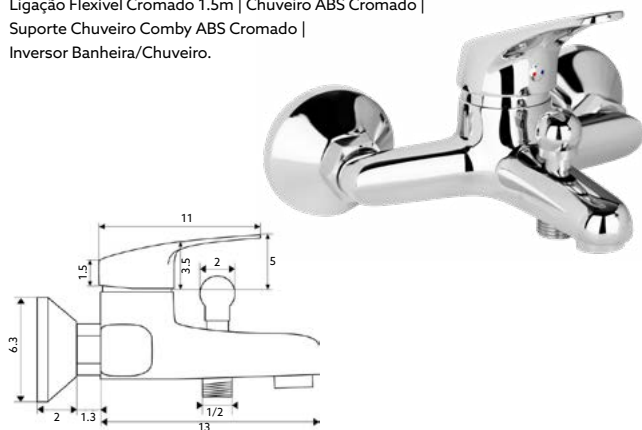

MONOCOMANDO BANHEIRA ECONOMIX

Art.:011801

€51.21

Corpo Latão Cromado | Cartucho Cerâmico Certificado Sedal Duo 40mm | Ligações Flexíveis Cromado 1.5m | Chuveiro ABS Cromado | Suporte Chuveiro Comby ABS Cromado | Inversor Banheira/Chuveiro.