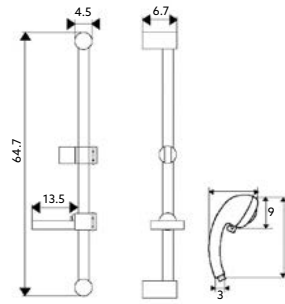

RAMPA CHUVEIRO ALFA

Art.:060105

€26.09

Inclui Chuveiro/Ligação
Tubo Latão Cromado | Pater ABS Cromado/Mate |
Ligação Flexível Cromada 1.50m |
Chuveiro ABS Cromo/Mate Anti-Calcário |
3 Posições | Saboneteira Acrílica.