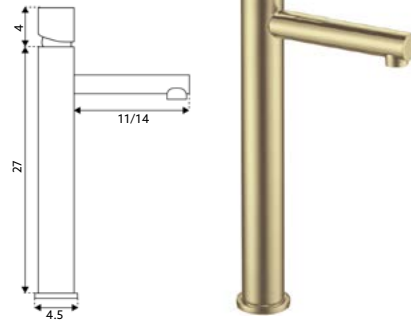

MONOCOMANDO LAVATÓRIO FIT GOLD

Art.:011163 Bica Normal - 11cm **€70.32** 10
 Art.:011164 Bica Longa - 14cm **€71.31** 10

Corpo Latão Dourado | Cartucho Cerâmico Ø25mm | 2 Ligações Flexíveis Aço Inox M10x3/8"x35cm.

MONOCOMANDO LAVATÓRIO ALTO FIT GOLD

Art.:011165 Bica Normal - 11cm **€94.97** 10
 Art.:011166 Bica Longa - 14cm **€95.72** 10

Corpo Latão Dourado | Cartucho Cerâmico Ø25mm | 2 Ligações Flexíveis Aço Inox M10x3/8"x35cm.