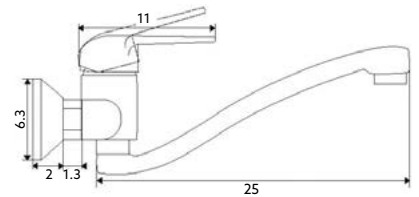

**MONOCOMANDO BANCA
PAREDE BICA INFERIOR LÍDIA**

Art.:011011 **€46.81** 10

Corpo Latão Cromado | Cartucho Cerâmico Certificado
Sedal Ø40mm | Bica Giratória.