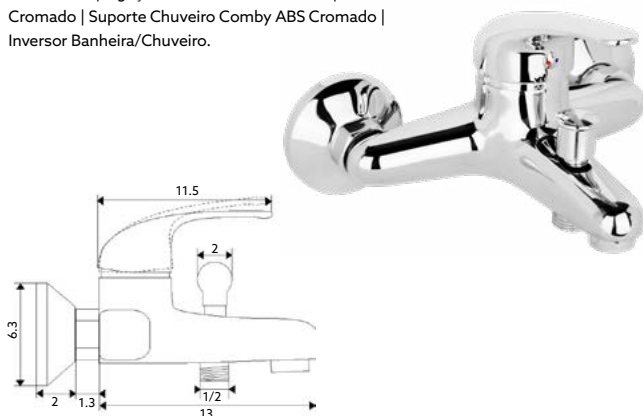

MONOCOMANDO BANHEIRA DOURO

Art.:011601

€46.66 10

Corpo Latão Cromado | Cartucho Cerâmico Certificado Sedal Duo 40mm | Ligações Flexíveis Cromado 1.5m | Chuveiro ABS Cromado | Suporte Chuveiro Comby ABS Cromado | Inversor Banheira/Chuveiro.