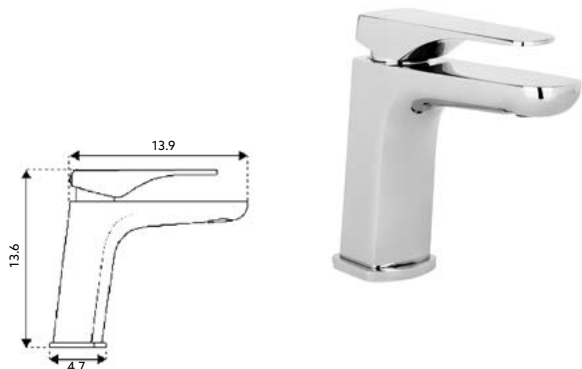

**AUMENTO MONOCOMANDO BRUNA**

Art.:010609

€28.99

Corpo Latão Cromado | Ligações Flexíveis Aço Inox M10x3/8"x50cm.

MONOCOMANDO LAVATÓRIO PLANNUS

Art.:010653

€62.41

Corpo Latão Cromado | Manípulo Cromado | Cartucho Cerâmico Ø35mm |
2 Ligações Flexíveis Aço Inox M8x3/8"x35cm.