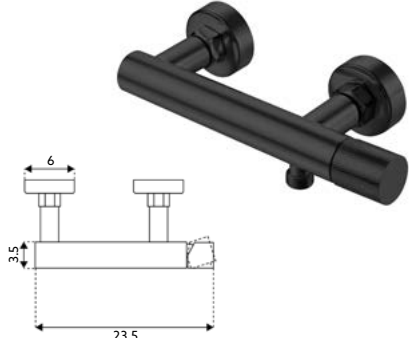

MONOCOMANDO BASE CHUVEIRO FIT PRETO

Art.:011142 **€105.91** 10

Corpo Latão Preto Mate | Cartucho Cerâmico Ø25mm | Ligação Flexível Preto Mate 1.5m | Chuveiro ABS Preto Mate Redondo | Suporte Chuveiro ABS Redondo Preto Mate.