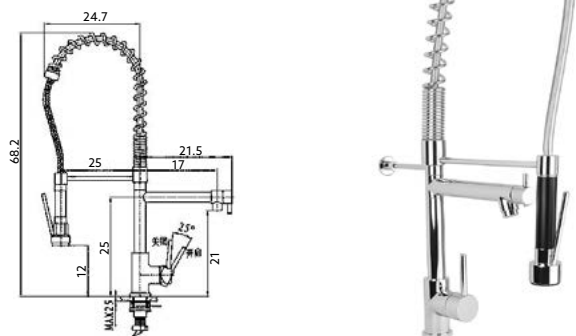

MONOCOMANDO Balcão Industrial Duplo Pequeno com Suporte

Art.:014101

€188.67

Corpo Latão Cromado | Cartucho Cerâmico Ø40mm |
Ligações Flexíveis Aço Inox M10x3/8"x35cm | Ligações Aço
Inox Revestida 80cm | Bica Lateral Giratória com Torneira
Castelo Normal 1/4 volta | Chuveiro Móvel com
Torneira Start/Stop e Suporte.