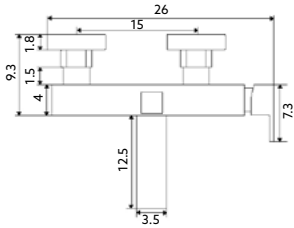

**MONOCOMANDO BANHEIRA
DIAMANTE**

Art.:010201

€112.71

Corpo Latão Cromado | Cartucho Cerâmico Ø35mm |
Ligação Flexível Cromado 1.5m | Chuveiro ABS Cromado |
Suporte Chuveiro ABS Quadrado Cromado |
Inversor Banheira/Chuveiro.