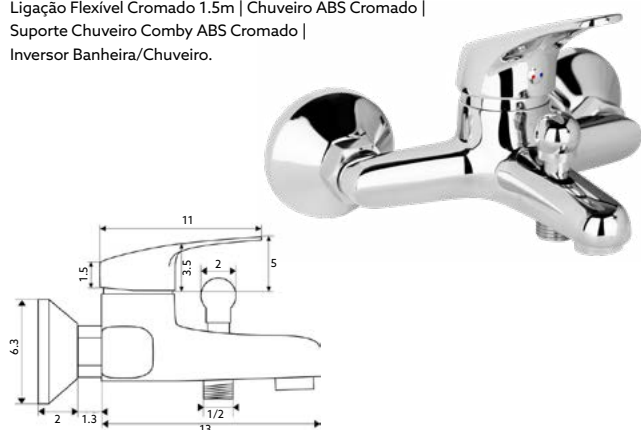

Art.:011901

€42.30

Corpo Latão Cromado | Cartucho Cerâmico Certificado Sedal 40mm | Ligaçao Flexível Cromado 1.5m | Chuveiro ABS Cromado | Suporte Chuveiro Comby ABS Cromado | Inversor Banheira/Chuveiro.