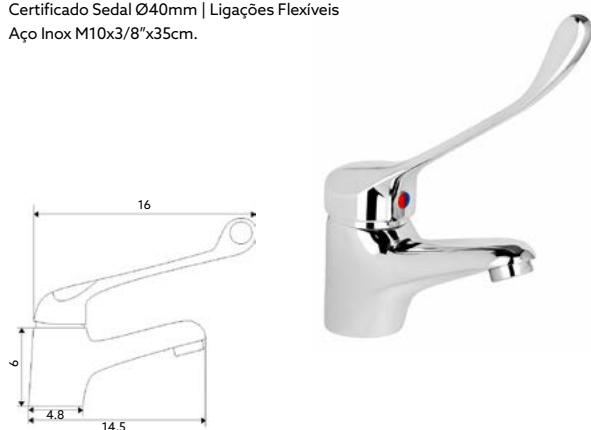

MONOCOMANDO LAVATÓRIO SURF HOSPITALAR

Art.:015201

€39.39

Corpo Latão Cromado | Cartucho Cerâmico Certificado Sedal Ø40mm | Ligações Flexíveis Aço Inox M10x3/8"x35cm.