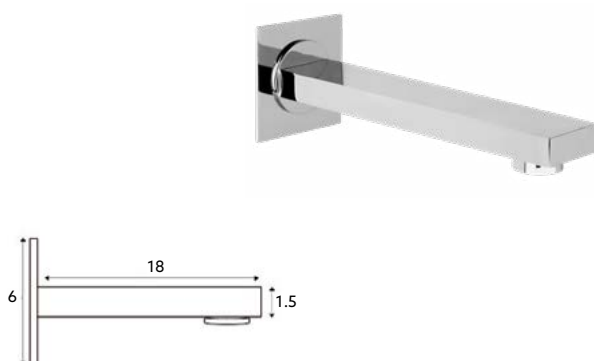

BICA PARA MONOCOMANDO ENCASTRAR DIAMANTE

Art.:215733 **€29.35** 10

Corpo Latão Cromado | Comprimento: 18cm.