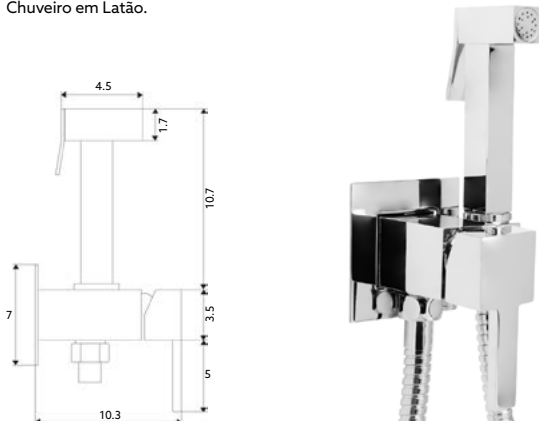

MONOCOMANDO BIDÉ COM CHUVEIRO QUADRA

Art.:010160 **€110.00** 10

Ligação Flexível Revestida Cromo com 1.20m | Chuveiro em Latão.

CHUVEIRO BIDÉ QUADRADO CROMO

Art.:026204 **€21.75** 10

Chuveiro Latão Cromado Start/Stop.