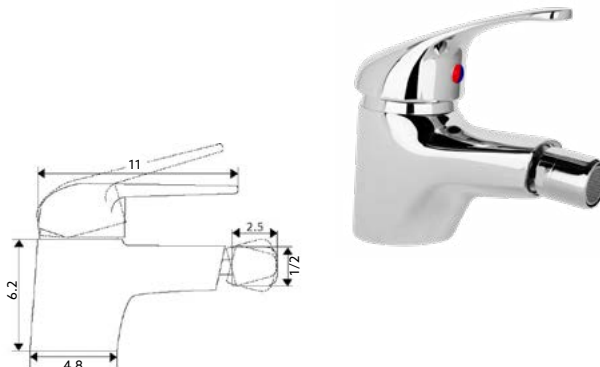

MONOCOMANDO BANHEIRA LÍDIA

Art.:011001

€61.26

Corpo Latão Cromado | Cartucho Cerâmico Certificado Sedal Ø40mm | Ligaçao Flexível Cromado 1.5m | Chuveiro Anti-Calcário ABS Cromado | Suporte Chuveiro Comby ABS Cromado | Inversor Banheira/Chuveiro.