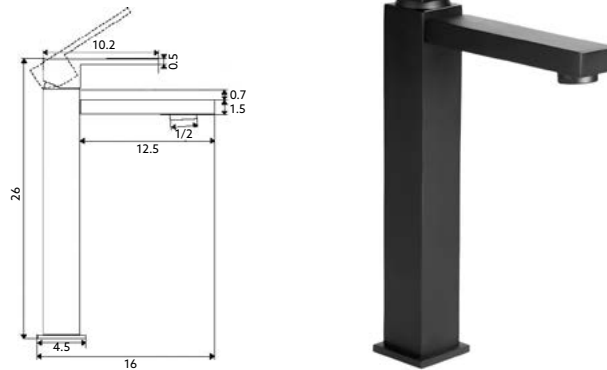

**MONOCOMANDO LAVATÓRIO ALTO
DIAMANTE PRETO**

Art.:010254

€132.51 10

Corpo Latão Preto Mate | Cartucho Cerâmico
Ø25mm | 2 Ligações Flexíveis Aço Inox
M10x3/8"x35cm | Altura: 29cm.