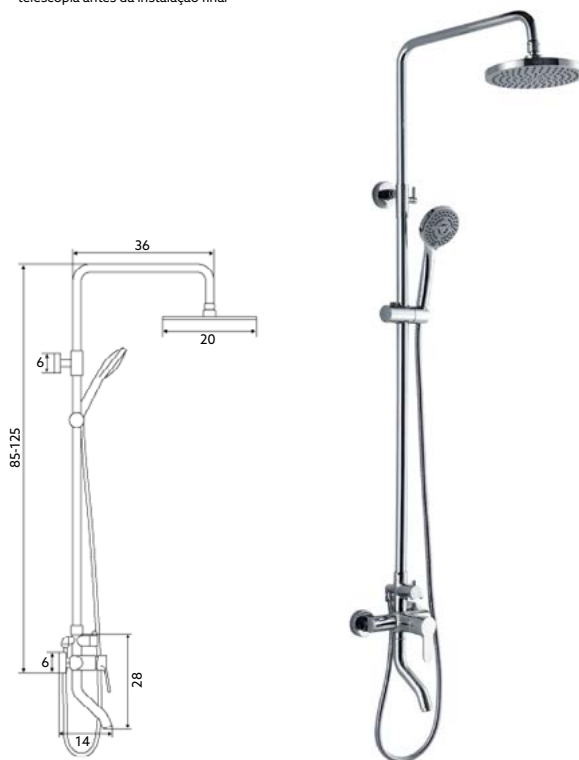

**MONOCOMANDO BANHEIRA COM
RAMPA JÚPITER**

Art.:010708

€208.03

Corpo Latão Cromado | Cartucho Certificado Sedal Ø35mm | Coluna Telescópica * 85/125cm | Chuveiro Teto ABS 20cm com Rótula | Chuveiro Mão Anti-calcário ABS | Ligaçao Flexível Cromada 150cm | Inversor Chuveiro Teto/Mão.

* telescópica antes da instalação final