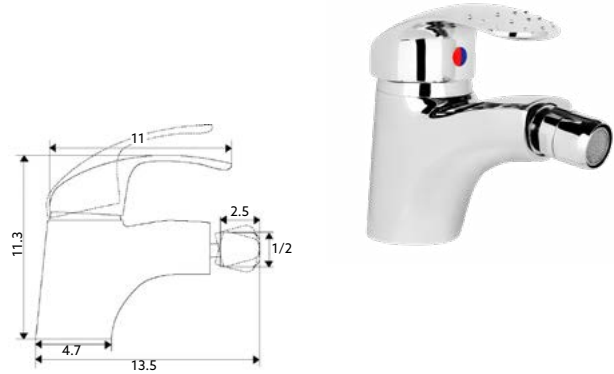

MONOCOMANDO BIDÉ GABY

Art.:011104

€36.76

Corpo Latão Cromado | Cartucho Cerâmico Certificado Sedal Ø40mm |
2 Ligações Flexíveis Aço Inox M10x3/8"x35cm |
Perlator com Rótula Orientável.