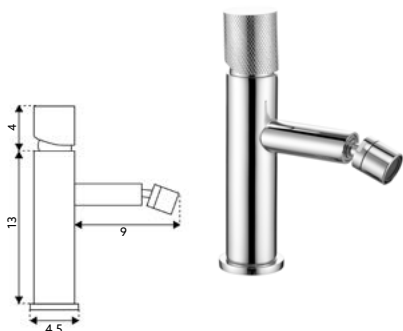

MONOCOMANDO ENCASTRAR LAVATÓRIO FIT CROMO

Art.:011128 **Com Caixa €118.27** 10

Corpo Latão Cromado | Cartucho Cerâmico Ø25mm.

MONOCOMANDO BIDÉ FIT CROMO

Art.:011127 **€61.39** 10

Corpo Latão Cromado | Cartucho Cerâmico Ø25mm | 2 Ligações Flexíveis Aço Inox M10x3/8"x35cm | Perlator com Rótula Orientável.