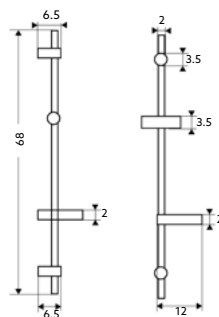

RAMPA CHUVEIRO BRUNA SIMPLES

Art.:060104

€19.75

Não Inclui Chuveiro/Ligação
Tubo Latão Cromado |
Pater ABS Cromado |
Saboneteira ABS Cromado.