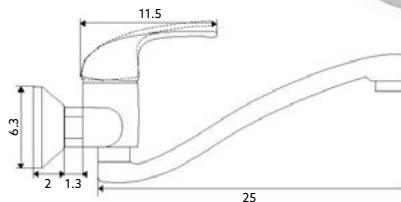

MONOCOMANDO BANCA PAREDE BICA INFERIOR GOLF

Art.:011412 €47.51 10

Corpo Latão Cromado | Cartucho Cerâmico Certificado
Sedal Ø40mm | Bica Giratória.