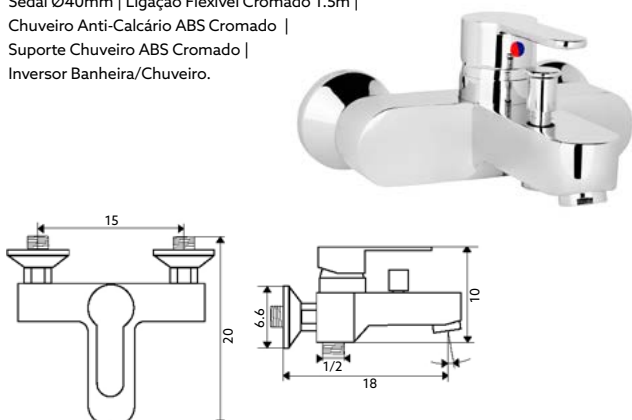

MONOCOMANDO BANHEIRA JÚPITER

Art.:010701

€103.25

Corpo Latão Cromado | Cartucho Cerâmico Certificado Sedal Ø40mm | Ligações Flexíveis Cromado 1.5m | Chuveiro Anti-Calcário ABS Cromado | Suporte Chuveiro ABS Cromado | Inversor Banheira/Chuveiro.