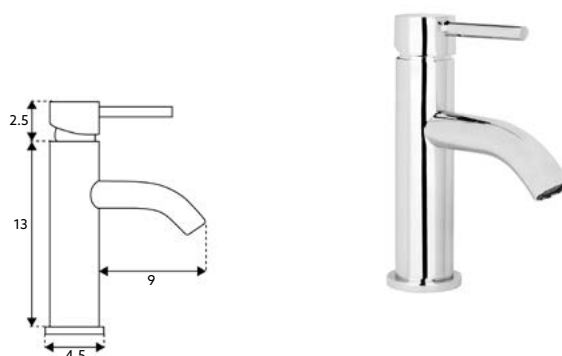

MONOCOMANDO LAVATÓRIO BICA CURVA SCALA

Art.:012023	Bica Normal - 9cm	€55.10	10
Art.:012024	Bica Longa - 13cm	€58.78	10

Corpo Latão Cromado | Manipulo Cromado | Cartucho Cerâmico Ø25mm | 2 Ligações Flexíveis Aço Inox M10x3/8"x35cm.