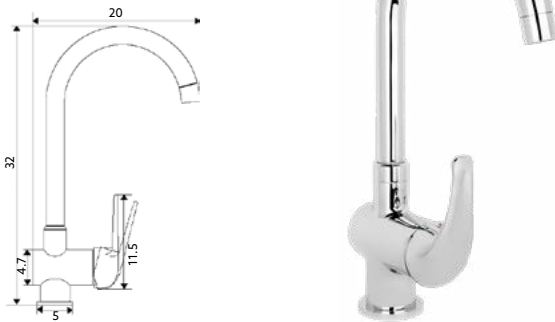

MONOCOMANDO Balcão COLUNA SURF

Art.:011509		€66.19	10

Corpo Latão Cromado | Cartucho Cerâmico Certificado
Sedal Ø40mm | Ligações Flexíveis Aço Inox M10x3/8"x35cm | Bica Giratória.