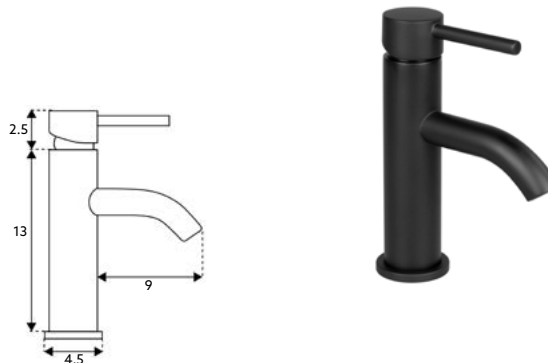

MONOCOMANDO LAVATÓRIO BICA CURVA SCALA PRETO

Art.:012063

€59.17

Corpo Latão Preto Mate | Cartucho Cerâmico Ø25mm |
2 Ligações Flexíveis Aço Inox M10x3/8"x35cm.