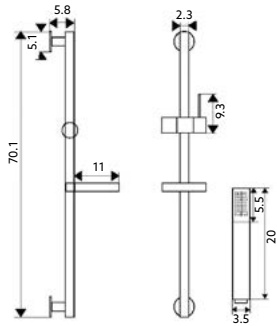

RAMPA CHUVEIRO QUADRADA SIMPLES

Art.:060110

€80.86

Não inclui Chuveiro/Ligação
Latão Cromado.

RAMPA CHUVEIRO MARTA

Art.:060102

€73.42

Inclui Chuveiro/Ligação
 Latão Cromado | Ligação Flexível Cromado 1.50m |
 Chuveiro ABS Cromado Anti-Calcário |
 Saboneteira ABS Cromado.