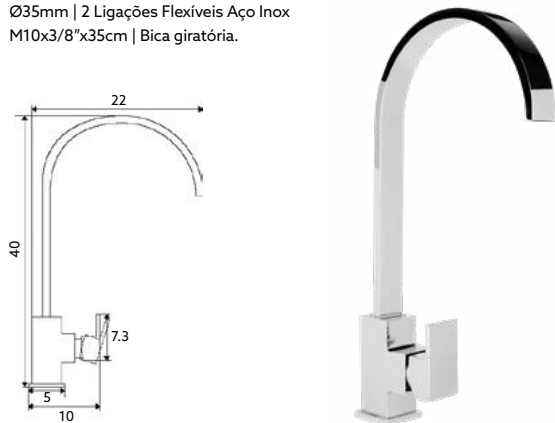

* telescópica antes da instalação final

**MONOCOMANDO BASE COM
RAMPA DIAMANTE LONGO**

Art.:016602

€350.21

Corpo Latão Cromado | Cartucho Cerâmico Ø35mm | Coluna Telescópica* 120/180cm |
Chuveiro Teto Quadrado Aço Inox 20cm (Extra Fino) | Chuveiro Mão ABS Cromado |
Ligação Flexível Cromado 1.5m | Inversor Chuveiro Teto/Mão.

* telescópica antes da instalação final

**MONOCOMANDO BANHEIRA COM
RAMPA DIAMANTE**

Art.:010209

€342.11

Corpo Latão Cromado | Cartucho Cerâmico Ø35mm | Coluna Telescópica* 120/180cm |
Chuveiro Teto ABS Quadrado Cromado 20cm | Chuveiro Mão ABS Cromado |
Ligação Flexível Cromado 1.5m | Inversor Chuveiro Teto/Mão.

**CONJUNTO ENCASTRAR BASE
2 SAÍDAS/6 PEÇAS DIAMANTE**

Art.:012704 Com Caixa 2 Saídas **€210.65** 10

Monocomando Encastrar Base com Caixa 2 Saídas Cromado | Haste Chuveiro Horizontal Quadrado Cromado | Chuveiro Quadrado Extra Fino Inox Cromado 20cm | Saída de Água Quadrado com Suporte Cromado | Chuveiro de Mão Quadrado Cromado | Ligaçao Chuveiro Cromado.

**MONOCOMANDO BALCÃO
DIAMANTE**

Art.:010206 **€86.15** 10

Corpo Latão Cromado | Cartucho Cerâmico Ø35mm | 2 Ligações Flexíveis Aço Inox M10x3/8"x35cm | Bica giratória.

**CONJUNTO ENCASTRAR BASE
2 SAÍDAS/6 PEÇAS DIAMANTE**