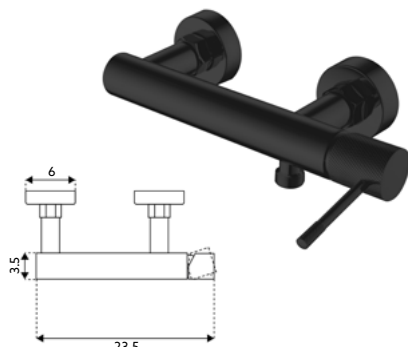

MONOCOMANDO BASE CHUVEIRO SYM PRETO

Art.:010942 **€108.22** 10

Corpo Latão Preto Mate | Cartucho Cerâmico Ø25mm | Ligação Flexível Preto Mate 1.5m | Chuveiro ABS Preto Mate Redondo | Suporte Chuveiro ABS Redondo Preto Mate.