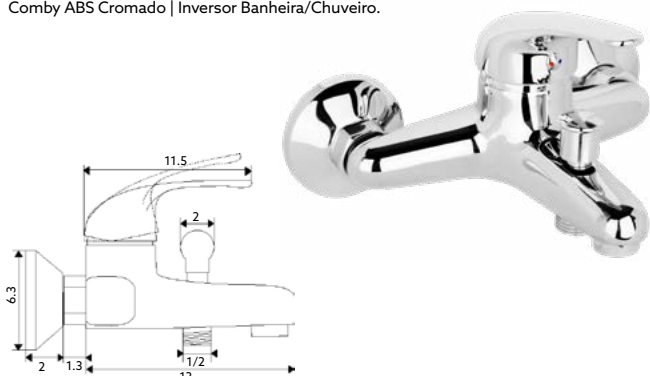

Art.:011201

€54.36

Corpo Latão Cromado | Cartucho Cerâmico Certificado Sedal Ø40mm | Ligaçao Flexível Cromado 1.5m | Chuveiro Anti-Calcário ABS Cromado | Suporte Chuveiro Comby ABS Cromado | Inversor Banheira/Chuveiro.