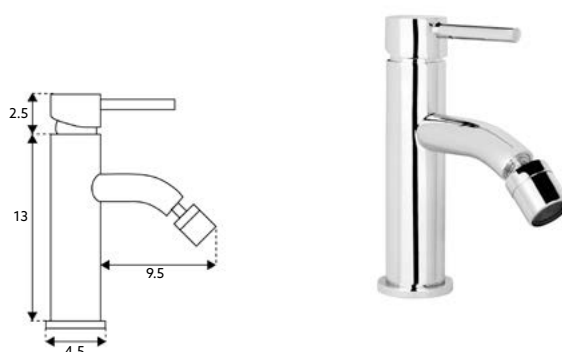

MONOCOMANDO BIDÊ BICA CURVA SCALA

Art.:012027		€58.78	10

Corpo Latão Cromado | Manipulo Cromado | Cartucho Cerâmico Ø25mm | 2 Ligações Flexíveis Aço Inox M10x3/8"x35cm | Perlator com Rótula Orientável.