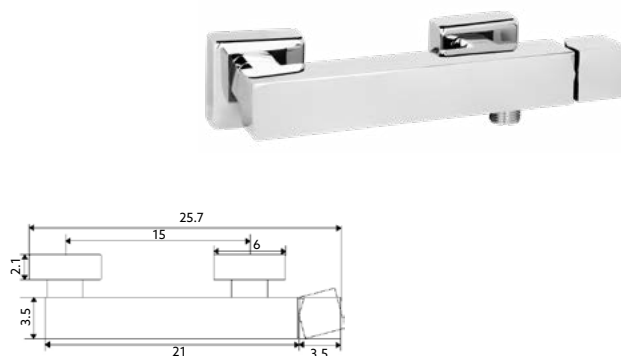

Art.:010110 Com Termostato **€245.35** 3
Art.:010111 Sem Termostato **€237.07** 3

Corpo Latão Cromado | Coluna Telescópica* 80/120cm | Chuveiro Teto Quadrado Aço Inox 20cm (extra fino) | Chuveiro Mão ABS Cromado | Ligaçã Flexível Cromado 1.5m | Manipulo Inversor Chuveiro Teto/Mão.

* telescópica antes da instalação final

MONOCOMANDO BASE COM RAMPA QUADRADO LONGO

Art.:010112 Com Termostato **€295.91** 3

Corpo Latão Cromado | Cartucho Termostático Francês | Coluna Telescópica* 115/175cm | Chuveiro Teto Quadrado Aço Inox 20cm (extra fino) | Chuveiro Mão ABS Cromado | Ligaçã Flexível Cromado 1.5m | Manipulo Inversor Chuveiro Teto/Mão.

* telescópica antes da instalação final

MONOCOMANDO BASE CHUVEIRO QUADRADO

Art.:010102 **€97.61** 10

Corpo Latão Cromado | Cartucho Cerâmico Ø25mm | Ligaçã Flexível Cromado 1.5m | Chuveiro ABS Cromado | Suporte Chuveiro Quadrado ABS Cromado.