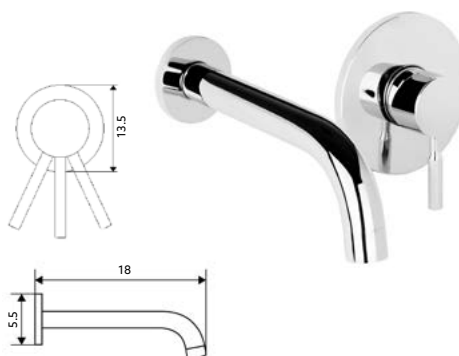

MONOCOMANDO ENCASTRAR LAVATÓRIO MARTA

Art.:012202	€77.38	10

SEM CAIXA | COM ESPELHO PEQUENO
Corpo Latão Cromado | Cartucho Cerâmico Certificado Sedal Ø35mm Baixo | Comprimento 21cm.