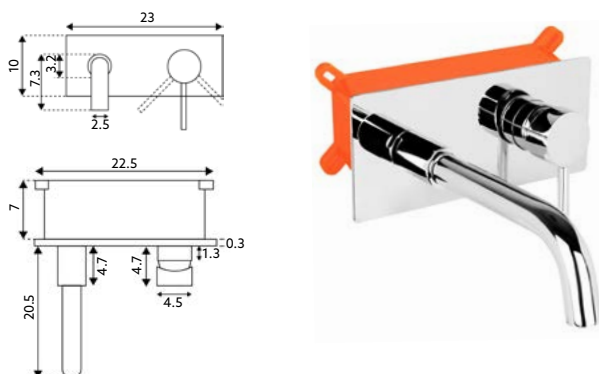

MONOCOMANDO ENCASTRAR LAVATÓRIO MARTA

Art.:012211	Com Caixa	€121.14	10
Art.:012201	Sem Caixa	€77.15	10

Corpo Latão Cromado | Cartucho Cerâmico Certificado Sedal Ø35mm Baixo.