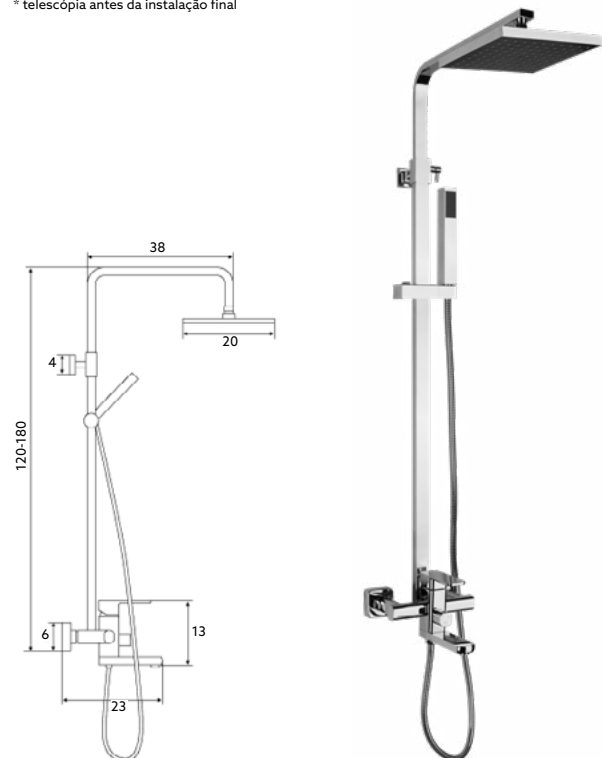

**MONOCOMANDO BANHEIRA COM
RAMPA DIAMANTE**

Art.:010209

€342.11

Corpo Latão Cromado | Cartucho Cerâmico Ø35mm | Coluna Telescópica* 120/180cm |
Chuveiro Teto ABS Quadrado Cromado 20cm | Chuveiro Mão ABS Cromado |
Ligação Flexível Cromado 1.5m | Inversor Chuveiro Teto/Mão.

* telescópica antes da instalação final