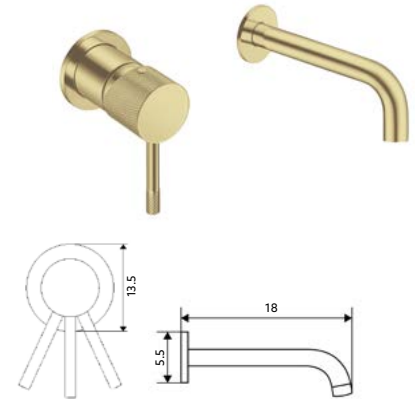

MONOCOMANDO ENCASTRAR LAVATÓRIO SYM GOLD

- Art.:010968 Com Caixa **€127.06** 10

Corpo Latão Dourado | Cartucho Cerâmico Ø25mm.