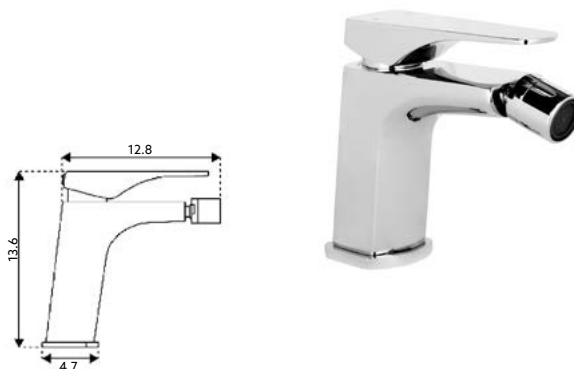

MONOCOMANDO BIDÉ PLANNUS

Art.:010654

€62.41

Corpo Latão Cromado | Manípulo Cromado | Cartucho Cerâmico Ø35mm |
2 Ligações Flexíveis Aço Inox M8x3/8"x35cm.