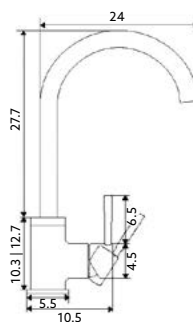

MONOCOMANDO BALC O COLUNA SCALA PRETO

Art.:012067 **€89.39** 10

Art.:012075 12cm **€105.32** 10

Corpo Lat o Preto Mate | Cartucho Cer mico  35mm | 2 Ligaç es Flex veis Aço Inox M10x3/8"x35cm.