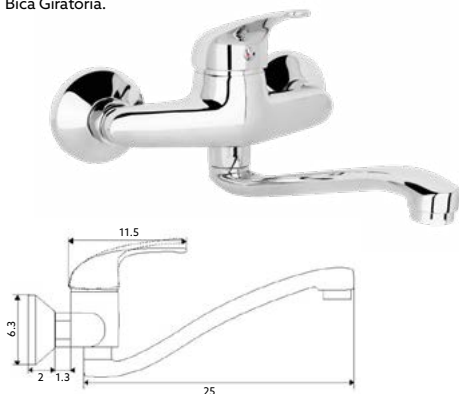

MONOCOMANDO BANCA PAREDE BICA INFERIOR DOURO

Art.:011611		€40.94	10

Corpo Latão Cromado | Cartucho Cerâmico Certificado Sedal Ø40mm | Bica Giratória.