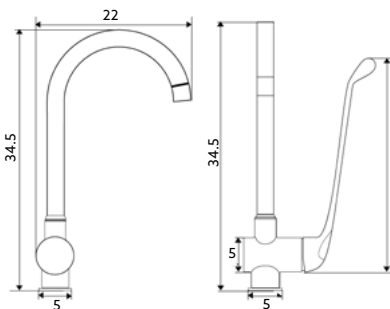

MONOCOMANDO BALCÃO COLUNA HOSPITALAR

Art.:015451

€72.30

Corpo Latão Cromado | Cartucho Cerâmico Certificado Sedal Ø40mm | Ligações Flexíveis Aço Inox M10x3/8"x35cm | Bica Giratória.