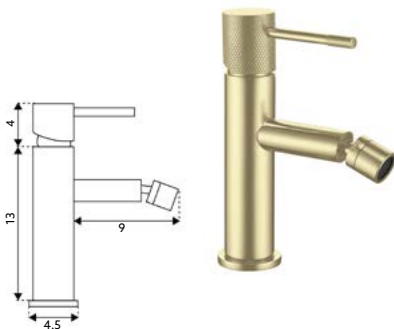

MONOCOMANDO ENCASTRAR LAVATÓRIO SYM GOLD

- Art.:010968 Com Caixa **€127.06** 10

Corpo Latão Dourado | Cartucho Cerâmico Ø25mm.

MONOCOMANDO BIDÉ SYM GOLD

- Art.:010967 **€74.02** 10

Corpo Latão Dourado | Cartucho Cerâmico Ø25mm | 2 Ligações Flexíveis Aço Inox M10x3/8"x35cm | Perlator com Rótula Orientável.