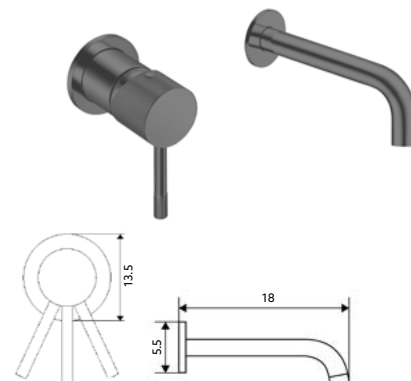

MONOCOMANDO ENCASTRAR LAVATÓRIO SYM GUN METAL

Art.:010988 **Com Caixa** **€127.06** 10

Corpo Latão Gun Metal | Cartucho Cerâmico Ø25mm.