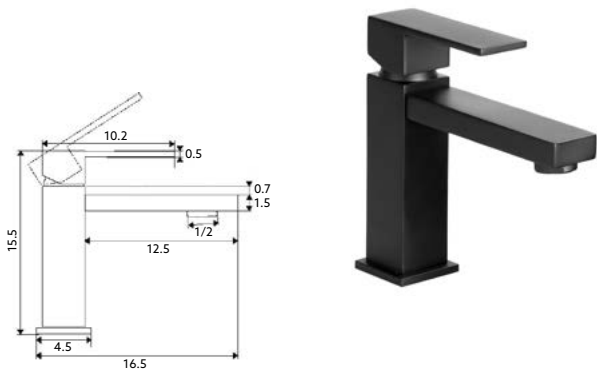

**MONOCOMANDO LAVATÓRIO
DIAMANTE PRETO**

Art.:010253

€94.12 10

Corpo Latão Preto Mate | Cartucho Cerâmico Ø25mm |
2 Ligações Flexíveis Aço Inox M10x3/8"x35cm |
Ponteira 5cm.