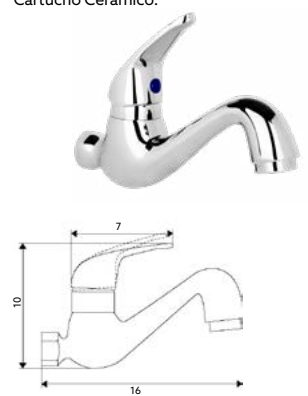

MONOCOMANDO BANCA PAREDE 1 ÁGUA

Art.:014701 €23.96 10

Corpo Latão Cromado | Cartucho Cerâmico.