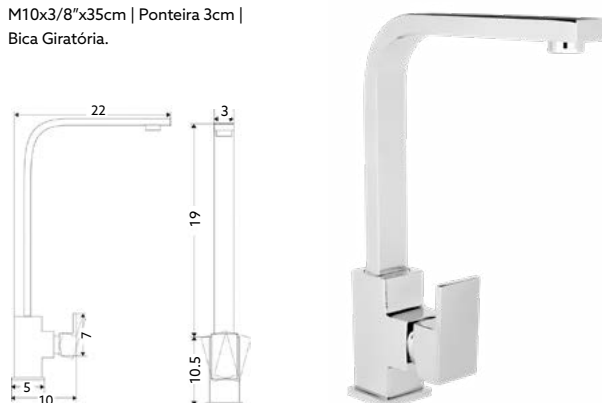

**MONOCOMANDO BALCÃO
DIAMANTE**

Art.:010206 **€86.15** 10

Corpo Latão Cromado | Cartucho Cerâmico Ø35mm | 2 Ligações Flexíveis Aço Inox M10x3/8"x35cm | Bica giratória.

**CONJUNTO ENCASTRAR BASE
2 SAÍDAS/6 PEÇAS DIAMANTE**

Art.:012602 Sem Caixa **€194.14** 10

Monocomando Encastrar Base 2 Saídas | Haste Chuveiro Horizontal Quadrado Cromado | Chuveiro Quadrado ABS Cromado de Teto 20cm | Ligaçao Chuveiro Luxo PVC Cromado 1.50m | Saída de Água Quadrado com Suporte.

**MONOCOMANDO BALCÃO
COLUNA DIAMANTE**

Art.:010207 **€87.19** 10

Corpo Latão Cromado | Cartucho Cerâmico Ø35mm | 2 Ligações Flexíveis Aço Inox M10x3/8"x35cm | Ponteira 3cm | Bica Giratória.

**MONOCOMANDO ENCASTRAR COM
CHUVEIRO BIDÊ DIAMANTE**