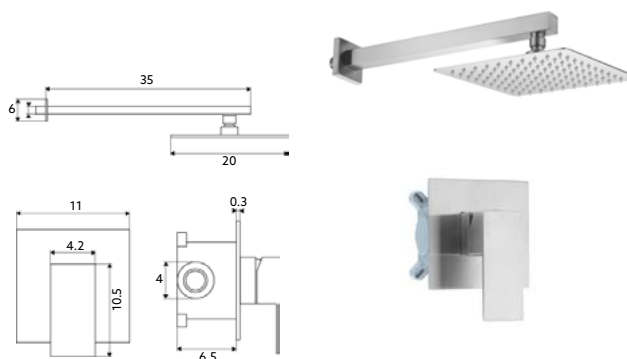

CONJUNTO ENCASTRAR BASE 1 SAÍDA/3 PEÇAS DIAMANTE INOX

Art.:012705

Com Caixa 1 Saída

€157.00

Monocomando Encastrar Base com Caixa 1 Saída Inox Escovado | Haste Chuveiro Horizontal Quadrado Inox Escovado | Chuveiro Quadrado Extra Fino Inox Escovado 20cm.