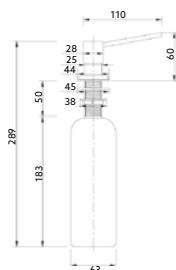

Medida Exterior: 776x436x200mm | Móvel: 900mm | Inclui Sifão.

**BOX LINE 50
RODI**

Art.:100701 Superior/Face Escovado **€390.00**
 Art.:100703 Inferior Escovado **€321.00**

Medida Exterior: 536x436x200mm | Móvel: 600mm | Inclui Sifão.

**BOX LINE 40
RODI**

Art.:100681 Superior/Face Escovado **€384.00**
 Art.:100683 Inferior Escovado **€315.00**

Medida Exterior: 436x436x200mm | Móvel: 500mm | Inclui Sifão.

**TRITURADOR
TM**

Art.:102905 **€238.00**

**DOSEADOR DETERGENTE
REDONDO RODI**

Art.:102001 500ml **€32.00**

**DOSEADOR DETERGENTE
TM**

Art.:102901 300ml **€16.10**

**CESTA INOX PARA VÁLVULA
RODI GRANDE**

Art.: DI00138 02889 (5.2cm) **€6.30** 30

**CESTA INOX PARA VÁLVULA
TML**