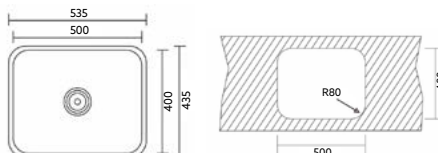

PIO BAR MONTEIRO

Art.:102204 Encastrar Polido €36.96 15

Medida Exterior: 380x380x170mm | Inclui Sifão com Cesta.

PIO 48X48 MONTEIRO

Art.:102216 Encastrar Polido €54.80 10

Medida Exterior: 480x480x170mm | Inclui Sifão com Cesta.

PIA ROUND 40x40 MONTEIRO

Art.:102208 Inferior Polido €47.82 10

Medida Exterior: 425x425x170mm | Inclui Sifão com Cesta.

PIA ROUND 50x40 MONTEIRO

Art.:102210 Inferior Polido 77.30 10

Medida Exterior: 535x435x200mm | Inclui Sifão com Cesta.

PIA TANQUE MONTEIRO

Art.:102209 Inferior Polido €96.96 10

Medida Exterior: 530x430x210mm | Inclui Sifão.

POUSAR 1 PIA AIR EASY REVERSÍVEL INAREL

Art.:102106 1000x500 B €104.90 Art.:102114 1100x600 B €132.84
Art.:102118 900x600 B €108.15 Art.:102116 1200x600 B €146.75