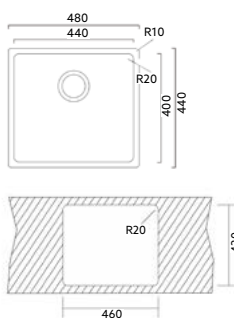

SEMI DUETO MONTEIRO

Art.:102207 Encastrar Polido €69.42 10

Medida Exterior: 840x440x170mm | Inclui Sifão.

DUETO MONTEIRO

Art.:102203 Encastrar Polido €78.76 5

Medida Exterior: 840x440x180mm | Inclui Sifão Duplo com Cesta.

PIA SQUARE 54x44 MONTEIRO

Art.:102211 Inferior Polido €202.64 5

Medida Exterior: 540x440x200mm | Inclui Sifão com Cesta.

PIA QUADRADA 48X44 MONTEIRO

Art.:102221 Inferior Polido €103.20 5

Medida Exterior: 480x440x200mm | Inclui Sifão com Cesta.

PIA QUADRADA 44X44 MONTEIRO

Art.:102219 Inferior Escovado €95.44 5

Medida Exterior: 440x440x200mm | Inclui Sifão com Cesta.

PIA QUADRADA 38X44 MONTEIRO

Art.:102220 Inferior Escovado €94.70 5

Medida Exterior: 380x440x200mm | Inclui Sifão com Cesta.

PIO BAR MONTEIRO

Art.:102204 Encastrar Polido €36.96 15

Medida Exterior: 380x380x170mm | Inclui Sifão com Cesta.

PIO 48X48 MONTEIRO

Art.:102216 Encastrar Polido €54.80 10

Medida Exterior: 480x480x170mm | Inclui Sifão com Cesta.