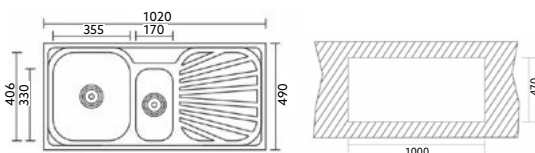

ENCASTRAR 1 PIA 100x50 MONTEIRO

Art.:102202 Encastrar Polido €68.56 10

Medida Exterior: 1000x500x170mm | Inclui Sifão com Cesta.

ENCASTRAR 100X50 MONTEIRO

Art.:102225 Encastrar Polido €117.92 5

Medida Exterior: 100x50x240mm | Inclui Sifão com Cesta.

ENCASTRAR 2 PIAS 80 BB MONTEIRO

Art.:102213 Encastrar Polido €111.48 5

Medida Exterior: 800x500x170mm | Inclui Sifão com Cesta.

ENCASTRAR 1 PIA 80 MONTEIRO

Art.:102212 Encastrar Polido €75.82 10

Medida Exterior: 800x500x180mm | Inclui Sifão com Cesta.

ENCASTRAR PIA 1/2 MONTEIRO

Art.:102201 Encastrar Polido €115.64 5

Medida Exterior: 1020x490x200mm Inclui Sifão Duplo com Cesta.

ENCASTRAR 1 PIA 75x40 MONTEIRO

Art.:102206 Encastrar Polido €53.88 10

Medida Exterior: 750x400x150mm | Inclui Sifão com Cesta.

SEMI DUETO MONTEIRO

Art.:102207 Encastrar Polido €69.42 10

Medida Exterior: 840x440x170mm | Inclui Sifão.

DUETO MONTEIRO

Art.:102203 Encastrar Polido €78.76 5

Medida Exterior: 840x440x180mm | Inclui Sifão Duplo com Cesta.