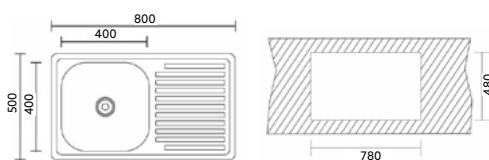

ENCASTRAR 1 PIA 100x50 MONTEIRO

Art.:102202 Encastrar Polido €68.56 10

Medida Exterior: 1000x500x170mm | Inclui Sifão com Cesta.

ENCASTRAR 100X50 MONTEIRO

Art.:102225 Encastrar Polido €117.92 5

Medida Exterior: 100x50x240mm | Inclui Sifão com Cesta.

ENCASTRAR 2 PIAS 80 BB MONTEIRO

Art.:102213 Encastrar Polido €111.48 5

Medida Exterior: 800x500x170mm | Inclui Sifão com Cesta.

ENCASTRAR 1 PIA 80 MONTEIRO

Art.:102212 Encastrar Polido €75.82 10

Medida Exterior: 800x500x180mm | Inclui Sifão com Cesta.

ENCASTRAR PIA 1/2 MONTEIRO

Art.:102201 Encastrar Polido €115.64 5

Medida Exterior: 1020x490x200mm Inclui Sifão Duplo com Cesta.

ENCASTRAR 1 PIA 75x40 MONTEIRO

Art.:102206 Encastrar Polido €53.88 10

Medida Exterior: 750x400x150mm | Inclui Sifão com Cesta.

SEMI DUETO MONTEIRO

Art.:102207 Encastrar Polido €69.42 10

Medida Exterior: 840x440x170mm | Inclui Sifão.

DUETO MONTEIRO

Art.:102203 Encastrar Polido €78.76 5

Medida Exterior: 840x440x180mm | Inclui Sifão Duplo com Cesta.