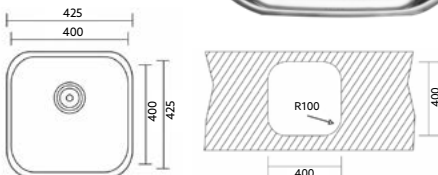

PIA QUADRADA 44X44 MONTEIRO

Art.:102219 Inferior Escovado €95.44 5

Medida Exterior: 440x440x200mm | Inclui Sifão com Cesta.

PIA QUADRADA 38X44 MONTEIRO

Art.:102220 Inferior Escovado €94.70 5

Medida Exterior: 380x440x200mm | Inclui Sifão com Cesta.

PIA QUADRADA 79X45 MONTEIRO

Art.:102218 Inferior Polido €236.70 3

Medida Exterior: 790x450x200mm | Inclui Sifão com Cesta.

PIO REDONDO MONTEIRO

Art.:102205 Encastrar Polido €65.82 12

Medida Exterior: 510x510x180mm | Inclui Sifão com Cesta | Com Furo.

PIO BAR MONTEIRO

Art.:102204 Encastrar Polido €36.96 15

Medida Exterior: 380x380x170mm | Inclui Sifão com Cesta.

PIO 48X48 MONTEIRO

Art.:102216 Encastrar Polido €54.80 10

Medida Exterior: 480x480x170mm | Inclui Sifão com Cesta.

PIA ROUND 40x40 MONTEIRO

Art.:102208 Inferior Polido €47.82 10

Medida Exterior: 425x425x170mm | Inclui Sifão com Cesta.

PIA ROUND 50x40 MONTEIRO

Art.:102210 Inferior Polido 77.30 10

Medida Exterior: 535x435x200mm | Inclui Sifão com Cesta.