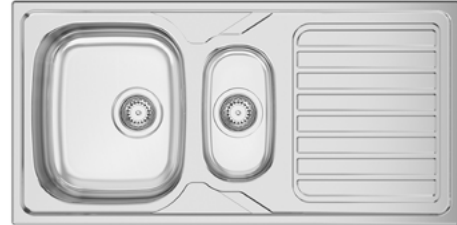

OKIO LINE 100 FLAT RODI

Art.:101561 Encastrar Polido €123.00
Art.:101562 Encastrar Não Polido €117.00

Medida Exterior: 1000x500x160/90mm | Móvel: 600mm | Inclui Sifão.