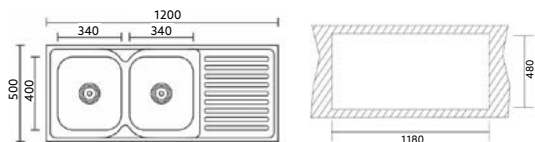

ELITE 80 PIA DIREITA MONTEIRO

Art.:102226 Encastrar Escovado €245.20 3

Medida Exterior: 800x500x200mm | Inclui Sifão com Cesta.

ELITE 80 PIA ESQUERDA MONTEIRO

Art.:102227 Encastrar Escovado €245.20 3

Medida Exterior: 800x500x200mm | Inclui Sifão com Cesta.

ELITE 100 PIA DIREITA MONTEIRO

Art.:102228 Encastrar Escovado €268.80 3

Medida Exterior: 1000x500x200mm | Inclui Sifão com Cesta.

ELITE 100 PIA ESQUERDA MONTEIRO

Art.:102229 Encastrar Escovado €268.80 3

Medida Exterior: 1000x500x200mm | Inclui Sifão com Cesta.

ENCASTRAR 2 PIAS 120 MONTEIRO

Art.:102214 Encastrar Polido €124.50 5

Medida Exterior: 1200x500x180mm | Inclui Sifão Duplo com Cesta.

ENCASTRAR 2 PIAS 116 MONTEIRO

Art.:102215 Encastrar Polido €120.52 5

Medida Exterior: 1160x500x180mm | Inclui Sifão com Cesta.