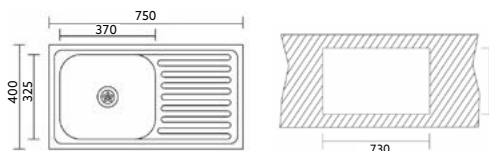

ENCASTRAR 2 PIAS 80 BB MONTEIRO

Art.:102213 Encastrar Polido €111.48 5

Medida Exterior: 800x500x170mm | Inclui Sifão com Cesta.

ENCASTRAR 1 PIA 80 MONTEIRO

Art.:102212 Encastrar Polido €75.82 10

Medida Exterior: 800x500x180mm | Inclui Sifão com Cesta.

ENCASTRAR PIA 1/2 MONTEIRO

Art.:102201 Encastrar Polido €115.64 5

Medida Exterior: 1020x490x200mm Inclui Sifão Duplo com Cesta.

ENCASTRAR 1 PIA 75x40 MONTEIRO

Art.:102206 Encastrar Polido €53.88 10

Medida Exterior: 750x400x150mm | Inclui Sifão com Cesta.

SEMI DUETO MONTEIRO

Art.:102207 Encastrar Polido €69.42 10

Medida Exterior: 840x440x170mm | Inclui Sifão.

DUETO MONTEIRO

Art.:102203 Encastrar Polido €78.76 5

Medida Exterior: 840x440x180mm | Inclui Sifão Duplo com Cesta.

PIA SQUARE 54x44 MONTEIRO

Art.:102211 Inferior Polido €202.64 5

Medida Exterior: 540x440x200mm | Inclui Sifão com Cesta.

PIA QUADRADA 48X44 MONTEIRO

Art.:102221 Inferior Polido €103.20 5

Medida Exterior: 480x440x200mm | Inclui Sifão com Cesta.