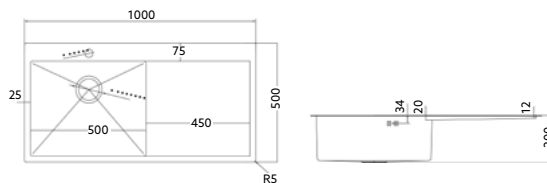

ELITE 80 PIA DIREITA MONTEIRO

Art.:102226 Encastrar Escovado €245.20 3

Medida Exterior: 800x500x200mm | Inclui Sifão com Cesta.

ELITE 80 PIA ESQUERDA MONTEIRO

Art.:102227 Encastrar Escovado €245.20 3

Medida Exterior: 800x500x200mm | Inclui Sifão com Cesta.

ELITE 100 PIA DIREITA MONTEIRO

Art.:102228 Encastrar Escovado €268.80 3

Medida Exterior: 1000x500x200mm | Inclui Sifão com Cesta.

ELITE 100 PIA ESQUERDA MONTEIRO

Art.:102229 Encastrar Escovado €268.80 3

Medida Exterior: 1000x500x200mm | Inclui Sifão com Cesta.