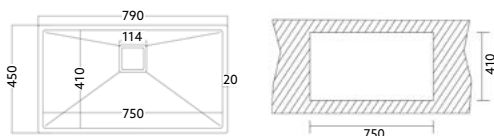

PIA SQUARE 54x44 MONTEIRO

Art.:102211 Inferior Polido €202.64 5

Medida Exterior: 540x440x200mm | Inclui Sifão com Cesta.

PIA QUADRADA 48X44 MONTEIRO

Art.:102221 Inferior Polido €103.20 5

Medida Exterior: 480x440x200mm | Inclui Sifão com Cesta.

PIA QUADRADA 44X44 MONTEIRO

Art.:102219 Inferior Escovado €95.44 5

Medida Exterior: 440x440x200mm | Inclui Sifão com Cesta.

PIA QUADRADA 38X44 MONTEIRO

Art.:102220 Inferior Escovado €94.70 5

Medida Exterior: 380x440x200mm | Inclui Sifão com Cesta.

PIA QUADRADA 79X45 MONTEIRO

Art.:102218 Inferior Polido €236.70 3

Medida Exterior: 790x450x200mm | Inclui Sifão com Cesta.

PIO REDONDO MONTEIRO

Art.:102205 Encastrar Polido €65.82 12

Medida Exterior: 510x510x180mm | Inclui Sifão com Cesta | Com Furo.

PIO BAR MONTEIRO

Art.:102204 Encastrar Polido €36.96 15

Medida Exterior: 380x380x170mm | Inclui Sifão com Cesta.

PIO 48X48 MONTEIRO

Art.:102216 Encastrar Polido €54.80 10

Medida Exterior: 480x480x170mm | Inclui Sifão com Cesta.