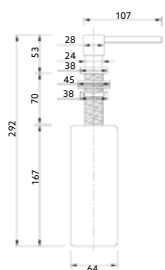

ACESSÓRIOS

**DOSEADOR DETERGENTE
QUADRADO RODI**

Art.:102002 500ml **€60.00**