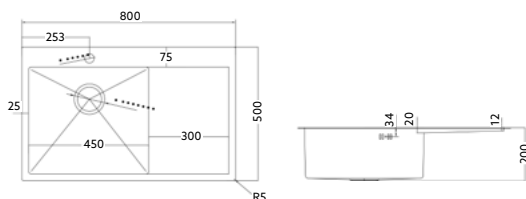

ELITE 80 PIA DIREITA MONTEIRO

Art.:102226 Encastrar Escovado €245.20 3

Medida Exterior: 800x500x200mm | Inclui Sifão com Cesta.

ELITE 80 PIA ESQUERDA MONTEIRO

Art.:102227 Encastrar Escovado €245.20 3

Medida Exterior: 800x500x200mm | Inclui Sifão com Cesta.

ELITE 100 PIA DIREITA MONTEIRO

Art.:102228 Encastrar Escovado €268.80 3

Medida Exterior: 1000x500x200mm | Inclui Sifão com Cesta.

ELITE 100 PIA ESQUERDA MONTEIRO

Art.:102229 Encastrar Escovado €268.80 3

Medida Exterior: 1000x500x200mm | Inclui Sifão com Cesta.