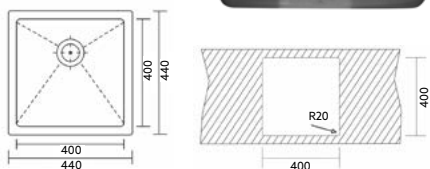

SEMI DUETO MONTEIRO

Art.:102207 Encastrar Polido €69.42 10

Medida Exterior: 840x440x170mm | Inclui Sifão.

DUETO MONTEIRO

Art.:102203 Encastrar Polido €78.76 5

Medida Exterior: 840x440x180mm | Inclui Sifão Duplo com Cesta.

PIA SQUARE 54x44 MONTEIRO

Art.:102211 Inferior Polido €202.64 5

Medida Exterior: 540x440x200mm | Inclui Sifão com Cesta.

PIA QUADRADA 48X44 MONTEIRO

Art.:102221 Inferior Polido €103.20 5

Medida Exterior: 480x440x200mm | Inclui Sifão com Cesta.

PIA QUADRADA 44X44 MONTEIRO

Art.:102219 Inferior Escovado €95.44 5

Medida Exterior: 440x440x200mm | Inclui Sifão com Cesta.

PIA QUADRADA 38X44 MONTEIRO

Art.:102220 Inferior Escovado €94.70 5

Medida Exterior: 380x440x200mm | Inclui Sifão com Cesta.