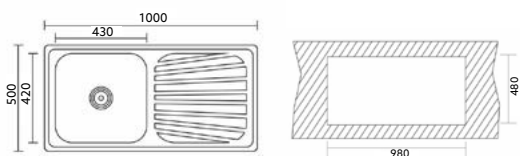

ELITE 80 PIA DIREITA MONTEIRO

Art.:102226 Encastrar Escovado €245.20 3

Medida Exterior: 800x500x200mm | Inclui Sifão com Cesta.

ELITE 80 PIA ESQUERDA MONTEIRO

Art.:102227 Encastrar Escovado €245.20 3

Medida Exterior: 800x500x200mm | Inclui Sifão com Cesta.

ELITE 100 PIA DIREITA MONTEIRO

Art.:102228 Encastrar Escovado €268.80 3

Medida Exterior: 1000x500x200mm | Inclui Sifão com Cesta.

ELITE 100 PIA ESQUERDA MONTEIRO

Art.:102229 Encastrar Escovado €268.80 3

Medida Exterior: 1000x500x200mm | Inclui Sifão com Cesta.

ENCASTRAR 2 PIAS 120 MONTEIRO

Art.:102214 Encastrar Polido €124.50 5

Medida Exterior: 1200x500x180mm | Inclui Sifão Duplo com Cesta.

ENCASTRAR 2 PIAS 116 MONTEIRO

Art.:102215 Encastrar Polido €120.52 5

Medida Exterior: 1160x500x180mm | Inclui Sifão com Cesta.

ENCASTRAR 1 PIA 100x50 MONTEIRO

Art.:102202 Encastrar Polido €68.56 10

Medida Exterior: 1000x500x170mm | Inclui Sifão com Cesta.

ENCASTRAR 100X50 MONTEIRO

Art.:102225 Encastrar Polido €117.92 5

Medida Exterior: 100x50x240mm | Inclui Sifão com Cesta.