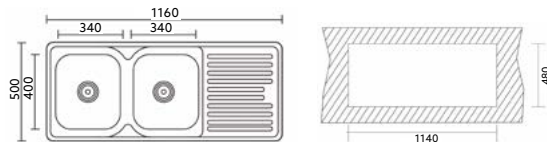

ELITE 80 PIA DIREITA MONTEIRO

Art.:102226 Encastrar Escovado €245.20 3

Medida Exterior: 800x500x200mm | Inclui Sifão com Cesta.

ELITE 80 PIA ESQUERDA MONTEIRO

Art.:102227 Encastrar Escovado €245.20 3

Medida Exterior: 800x500x200mm | Inclui Sifão com Cesta.

ELITE 100 PIA DIREITA MONTEIRO

Art.:102228 Encastrar Escovado €268.80 3

Medida Exterior: 1000x500x200mm | Inclui Sifão com Cesta.

ELITE 100 PIA ESQUERDA MONTEIRO

Art.:102229 Encastrar Escovado €268.80 3

Medida Exterior: 1000x500x200mm | Inclui Sifão com Cesta.

ENCASTRAR 2 PIAS 120 MONTEIRO

Art.:102214 Encastrar Polido €124.50 5

Medida Exterior: 1200x500x180mm | Inclui Sifão Duplo com Cesta.

ENCASTRAR 2 PIAS 116 MONTEIRO

Art.:102215 Encastrar Polido €120.52 5

Medida Exterior: 1160x500x180mm | Inclui Sifão com Cesta.

ENCASTRAR 1 PIA 100x50 MONTEIRO

Art.:102202 Encastrar Polido €68.56 10

Medida Exterior: 1000x500x170mm | Inclui Sifão com Cesta.

ENCASTRAR 100X50 MONTEIRO

Art.:102225 Encastrar Polido €117.92 5

Medida Exterior: 100x50x240mm | Inclui Sifão com Cesta.