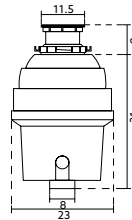

**TRITURADOR
TM**

Art.:102905 **€238.00**

Peso: 5,25Kg | Voltagem: 220V | Potência: 550W |
Sistema de trituração em aço inoxidável |
Interruptor de ar | Capacidade: 1400ml.