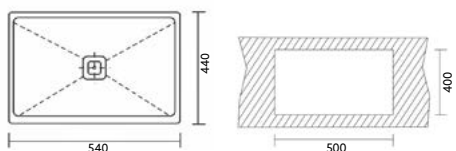

SEMI DUETO MONTEIRO

Art.:102207 Encastrar Polido €69.42 10

Medida Exterior: 840x440x170mm | Inclui Sifão.

DUETO MONTEIRO

Art.:102203 Encastrar Polido €78.76 5

Medida Exterior: 840x440x180mm | Inclui Sifão Duplo com Cesta.

PIA SQUARE 54x44 MONTEIRO

Art.:102211 Inferior Polido €202.64 5

Medida Exterior: 540x440x200mm | Inclui Sifão com Cesta.

PIA QUADRADA 48X44 MONTEIRO

Art.:102221 Inferior Polido €103.20 5

Medida Exterior: 480x440x200mm | Inclui Sifão com Cesta.

PIA QUADRADA 44X44 MONTEIRO

Art.:102219 Inferior Escovado €95.44 5

Medida Exterior: 440x440x200mm | Inclui Sifão com Cesta.

PIA QUADRADA 38X44 MONTEIRO

Art.:102220 Inferior Escovado €94.70 5

Medida Exterior: 380x440x200mm | Inclui Sifão com Cesta.