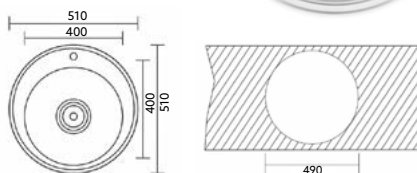

PIA SQUARE 54x44 MONTEIRO

Art.:102211 Inferior Polido €202.64 5

Medida Exterior: 540x440x200mm | Inclui Sifão com Cesta.

PIA QUADRADA 48X44 MONTEIRO

Art.:102221 Inferior Polido €103.20 5

Medida Exterior: 480x440x200mm | Inclui Sifão com Cesta.

PIA QUADRADA 44X44 MONTEIRO

Art.:102219 Inferior Escovado €95.44 5

Medida Exterior: 440x440x200mm | Inclui Sifão com Cesta.

PIA QUADRADA 38X44 MONTEIRO

Art.:102220 Inferior Escovado €94.70 5

Medida Exterior: 380x440x200mm | Inclui Sifão com Cesta.

PIA QUADRADA 79X45 MONTEIRO

Art.:102218 Inferior Polido €236.70 3

Medida Exterior: 790x450x200mm | Inclui Sifão com Cesta.

PIO REDONDO MONTEIRO

Art.:102205 Encastrar Polido €65.82 12

Medida Exterior: 510x510x180mm | Inclui Sifão com Cesta | Com Furo.

PIO BAR MONTEIRO

Art.:102204 Encastrar Polido €36.96 15

Medida Exterior: 380x380x170mm | Inclui Sifão com Cesta.

PIO 48X48 MONTEIRO

Art.:102216 Encastrar Polido €54.80 10

Medida Exterior: 480x480x170mm | Inclui Sifão com Cesta.