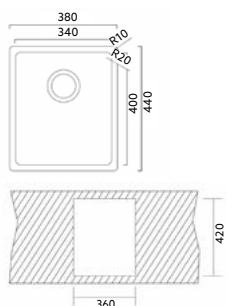

PIA SQUARE 54x44 MONTEIRO

Art.:102211 Inferior Polido €202.64 5

Medida Exterior: 540x440x200mm | Inclui Sifão com Cesta.

PIA QUADRADA 48X44 MONTEIRO

Art.:102221 Inferior Polido €103.20 5

Medida Exterior: 480x440x200mm | Inclui Sifão com Cesta.

PIA QUADRADA 44X44 MONTEIRO

Art.:102219 Inferior Escovado €95.44 5

Medida Exterior: 440x440x200mm | Inclui Sifão com Cesta.

PIA QUADRADA 38X44 MONTEIRO

Art.:102220 Inferior Escovado €94.70 5

Medida Exterior: 380x440x200mm | Inclui Sifão com Cesta.

PIA QUADRADA 79X45 MONTEIRO

Art.:102218 Inferior Polido €236.70 3

Medida Exterior: 790x450x200mm | Inclui Sifão com Cesta.

PIO REDONDO MONTEIRO

Art.:102205 Encastrar Polido €65.82 12

Medida Exterior: 510x510x180mm | Inclui Sifão com Cesta | Com Furo.

PIO BAR MONTEIRO

Art.:102204 Encastrar Polido €36.96 15

Medida Exterior: 380x380x170mm | Inclui Sifão com Cesta.

PIO 48X48 MONTEIRO

Art.:102216 Encastrar Polido €54.80 10

Medida Exterior: 480x480x170mm | Inclui Sifão com Cesta.