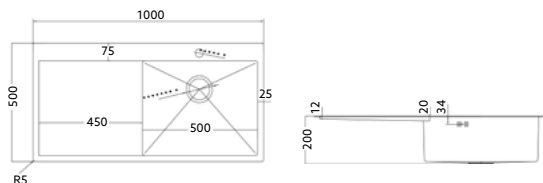

ELITE 80 PIA DIREITA MONTEIRO

Art.:102226 Encastrar Escovado €245.20 3

Medida Exterior: 800x500x200mm | Inclui Sifão com Cesta.

ELITE 80 PIA ESQUERDA MONTEIRO

Art.:102227 Encastrar Escovado €245.20 3

Medida Exterior: 800x500x200mm | Inclui Sifão com Cesta.

ELITE 100 PIA DIREITA MONTEIRO

Art.:102228 Encastrar Escovado €268.80 3

Medida Exterior: 1000x500x200mm | Inclui Sifão com Cesta.

ELITE 100 PIA ESQUERDA MONTEIRO

Art.:102229 Encastrar Escovado €268.80 3

Medida Exterior: 1000x500x200mm | Inclui Sifão com Cesta.