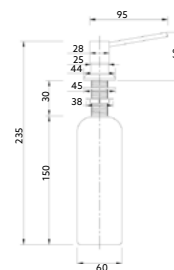

Medida Exterior: 776x436x200mm | Móvel: 900mm | Inclui Sifão.

**BOX LINE 50
RODI**

Art.:100701 Superior/Face Escovado **€390.00**
 Art.:100703 Inferior Escovado **€321.00**

Medida Exterior: 536x436x200mm | Móvel: 600mm | Inclui Sifão.

**BOX LINE 40
RODI**

Art.:100681 Superior/Face Escovado **€384.00**
 Art.:100683 Inferior Escovado **€315.00**

Medida Exterior: 436x436x200mm | Móvel: 500mm | Inclui Sifão.

**TRITURADOR
TM**

Art.:102905 **€238.00**

**DOSEADOR DETERGENTE
REDONDO RODI**

Art.:102001 500ml **€32.00**

**DOSEADOR DETERGENTE
TM**

Art.:102901 300ml **€16.10**

**CESTA INOX PARA VÁLVULA
RODI GRANDE**

Art.: DI00138 02889 (5.2cm) **€6.30** 30

**CESTA INOX PARA VÁLVULA
TML**