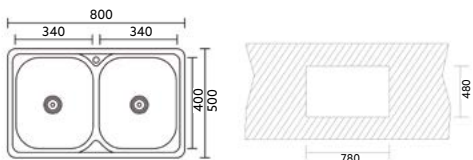

ENCASTRAR 1 PIA 100x50 MONTEIRO

Art.:102202 Encastrar Polido €68.56 10

Medida Exterior: 1000x500x170mm | Inclui Sifão com Cesta.

ENCASTRAR 100X50 MONTEIRO

Art.:102225 Encastrar Polido €117.92 5

Medida Exterior: 100x50x240mm | Inclui Sifão com Cesta.

ENCASTRAR 2 PIAS 80 BB MONTEIRO

Art.:102213 Encastrar Polido €111.48 5

Medida Exterior: 800x500x170mm | Inclui Sifão com Cesta.

ENCASTRAR 1 PIA 80 MONTEIRO

Art.:102212 Encastrar Polido €75.82 10

Medida Exterior: 800x500x180mm | Inclui Sifão com Cesta.