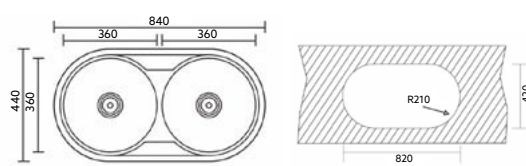

SEMI DUETO MONTEIRO

Art.:102207 Encastrar Polido €69.42 10

Medida Exterior: 840x440x170mm | Inclui Sifão.

DUETO MONTEIRO

Art.:102203 Encastrar Polido €78.76 5

Medida Exterior: 840x440x180mm | Inclui Sifão Duplo com Cesta.

PIA SQUARE 54x44 MONTEIRO

Art.:102211 Inferior Polido €202.64 5

Medida Exterior: 540x440x200mm | Inclui Sifão com Cesta.

PIA QUADRADA 48X44 MONTEIRO

Art.:102221 Inferior Polido €103.20 5

Medida Exterior: 480x440x200mm | Inclui Sifão com Cesta.

PIA QUADRADA 44X44 MONTEIRO

Art.:102219 Inferior Escovado €95.44 5

Medida Exterior: 440x440x200mm | Inclui Sifão com Cesta.

PIA QUADRADA 38X44 MONTEIRO

Art.:102220 Inferior Escovado €94.70 5

Medida Exterior: 380x440x200mm | Inclui Sifão com Cesta.