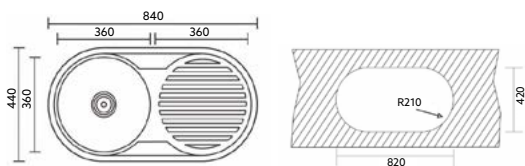

ENCASTRAR 2 PIAS 80 BB MONTEIRO

Art.:102213 Encastrar Polido €111.48 5

Medida Exterior: 800x500x170mm | Inclui Sifão com Cesta.

ENCASTRAR 1 PIA 80 MONTEIRO

Art.:102212 Encastrar Polido €75.82 10

Medida Exterior: 800x500x180mm | Inclui Sifão com Cesta.

ENCASTRAR PIA 1/2 MONTEIRO

Art.:102201 Encastrar Polido €115.64 5

Medida Exterior: 1020x490x200mm Inclui Sifão Duplo com Cesta.

ENCASTRAR 1 PIA 75x40 MONTEIRO

Art.:102206 Encastrar Polido €53.88 10

Medida Exterior: 750x400x150mm | Inclui Sifão com Cesta.

SEMI DUETO MONTEIRO

Art.:102207 Encastrar Polido €69.42 10

Medida Exterior: 840x440x170mm | Inclui Sifão.

DUETO MONTEIRO

Art.:102203 Encastrar Polido €78.76 5

Medida Exterior: 840x440x180mm | Inclui Sifão Duplo com Cesta.

PIA SQUARE 54x44 MONTEIRO

Art.:102211 Inferior Polido €202.64 5

Medida Exterior: 540x440x200mm | Inclui Sifão com Cesta.

PIA QUADRADA 48X44 MONTEIRO

Art.:102221 Inferior Polido €103.20 5

Medida Exterior: 480x440x200mm | Inclui Sifão com Cesta.