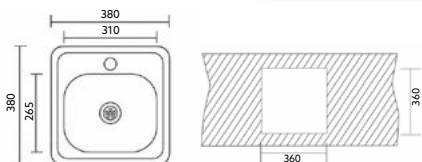

PIA SQUARE 54x44 MONTEIRO

Art.:102211 Inferior Polido €202.64 5

Medida Exterior: 540x440x200mm | Inclui Sifão com Cesta.

PIA QUADRADA 48X44 MONTEIRO

Art.:102221 Inferior Polido €103.20 5

Medida Exterior: 480x440x200mm | Inclui Sifão com Cesta.

PIA QUADRADA 44X44 MONTEIRO

Art.:102219 Inferior Escovado €95.44 5

Medida Exterior: 440x440x200mm | Inclui Sifão com Cesta.

PIA QUADRADA 38X44 MONTEIRO

Art.:102220 Inferior Escovado €94.70 5

Medida Exterior: 380x440x200mm | Inclui Sifão com Cesta.

PIA QUADRADA 79X45 MONTEIRO

Art.:102218 Inferior Polido €236.70 3

Medida Exterior: 790x450x200mm | Inclui Sifão com Cesta.

PIO REDONDO MONTEIRO

Art.:102205 Encastrar Polido €65.82 12

Medida Exterior: 510x510x180mm | Inclui Sifão com Cesta | Com Furo.

PIO BAR MONTEIRO

Art.:102204 Encastrar Polido €36.96 15

Medida Exterior: 380x380x170mm | Inclui Sifão com Cesta.

PIO 48X48 MONTEIRO

Art.:102216 Encastrar Polido €54.80 10

Medida Exterior: 480x480x170mm | Inclui Sifão com Cesta.