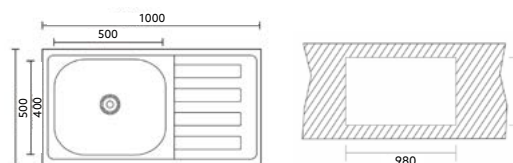

ENCASTRAR 1 PIA 100x50 MONTEIRO

Art.:102202 Encastrar Polido €68.56 10

Medida Exterior: 1000x500x170mm | Inclui Sifão com Cesta.

ENCASTRAR 100X50 MONTEIRO

Art.:102225 Encastrar Polido €117.92 5

Medida Exterior: 100x50x240mm | Inclui Sifão com Cesta.

ENCASTRAR 2 PIAS 80 BB MONTEIRO

Art.:102213 Encastrar Polido €111.48 5

Medida Exterior: 800x500x170mm | Inclui Sifão com Cesta.

ENCASTRAR 1 PIA 80 MONTEIRO

Art.:102212 Encastrar Polido €75.82 10

Medida Exterior: 800x500x180mm | Inclui Sifão com Cesta.