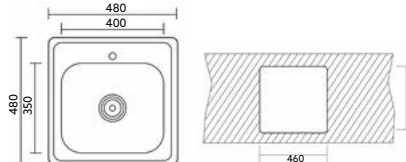

PIA QUADRADA 44X44 MONTEIRO

Art.:102219 Inferior Escovado €95.44 5

Medida Exterior: 440x440x200mm | Inclui Sifão com Cesta.

PIA QUADRADA 38X44 MONTEIRO

Art.:102220 Inferior Escovado €94.70 5

Medida Exterior: 380x440x200mm | Inclui Sifão com Cesta.

PIA QUADRADA 79X45 MONTEIRO

Art.:102218 Inferior Polido €236.70 3

Medida Exterior: 790x450x200mm | Inclui Sifão com Cesta.

PIO REDONDO MONTEIRO

Art.:102205 Encastrar Polido €65.82 12

Medida Exterior: 510x510x180mm | Inclui Sifão com Cesta | Com Furo.

PIO BAR MONTEIRO

Art.:102204 Encastrar Polido €36.96 15

Medida Exterior: 380x380x170mm | Inclui Sifão com Cesta.

PIO 48X48 MONTEIRO

Art.:102216 Encastrar Polido €54.80 10

Medida Exterior: 480x480x170mm | Inclui Sifão com Cesta.

PIA ROUND 40x40 MONTEIRO

Art.:102208 Inferior Polido €47.82 10

Medida Exterior: 425x425x170mm | Inclui Sifão com Cesta.

PIA ROUND 50x40 MONTEIRO

Art.:102210 Inferior Polido 77.30 10

Medida Exterior: 535x435x200mm | Inclui Sifão com Cesta.