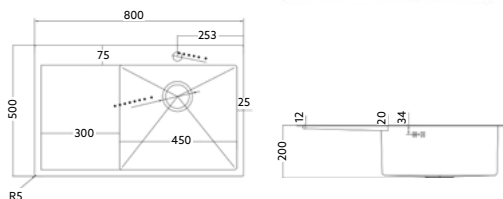

ELITE 80 PIA DIREITA MONTEIRO

Art.:102226 Encastrar Escovado €245.20 3

Medida Exterior: 800x500x200mm | Inclui Sifão com Cesta.

ELITE 80 PIA ESQUERDA MONTEIRO

Art.:102227 Encastrar Escovado €245.20 3

Medida Exterior: 800x500x200mm | Inclui Sifão com Cesta.