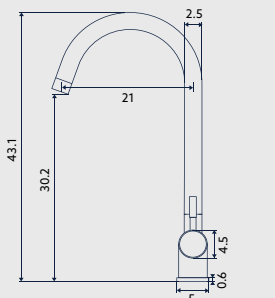

**MONOCOMANDO Balcão COLUNA PARA FILTRO MARTA INOX ESCOVADO**

Art.:013952

€98.48

Corpo Aço Inox Escovado | Cartucho Cerâmico Certificado Sedal Ø35mm | Ligações Flexíveis Aço Inox M8x3/8"x35cm | Bica Giratória.