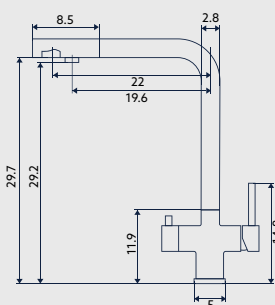

MONOCOMANDO Balcão COLUNA PARA FILTRO BRUNA CROMADO

Art.:013954

€128.48

Corpo Aço Inox Cromado | Cartucho Cerâmico Certificado Sedal Ø35mm | Ligações Flexíveis Aço Inox M8x3/8"x35cm | Bica Giratória | Chuveiro Retrátil.