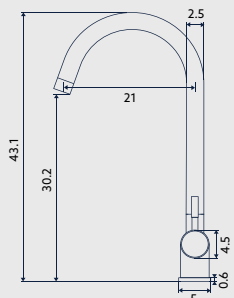

**MONOCOMANDO Balcão COLUNA PARA FILTRO MARTA INOX ESCOVADO**

Art.:013952

€98.48

Corpo Aço Inox Escovado | Cartucho Cerâmico Certificado Sedal Ø35mm | Ligações Flexíveis Aço Inox M8x3/8"x35cm | Bica Giratória.