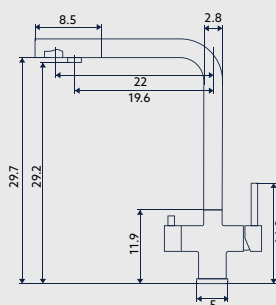

MONOCOMANDO Balcão COLUNA PARA FILTRO BRUNA INOX ESCOVADO

Art.:013955

€128.48

Corpo Aço Inox Escovado | Cartucho Cerâmico Certificado Sedal Ø35mm | Ligações Flexíveis Aço Inox M8x3/8"x35cm | Bica Giratória | Chuveiro Retrátil.