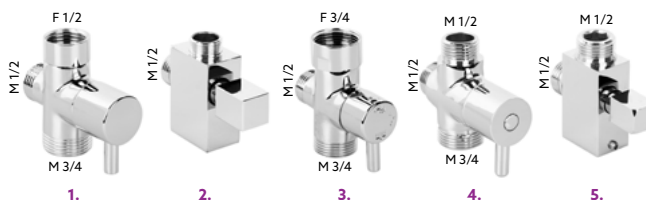

**ESPELHO PARA EXCÊNTRICO MISTURADORA**

Art.:215301 Normal Ø6.3cm €0.88\*  
Art.:215302 Longo Ø8.6cm €5.34\*

\*Preço por unidade.

**CURVA PARA MISTURADORA**

Art.:213601 Unidade €24.00\*

\*Preço por unidade.

**EXCÊNTRICO PARA MISTURADORA**

Art.:215201 Normal €2.81\*  
Art.:215202 Longo 5.3 cm €5.25\*

\*Preço por unidade.

**KIT ECONOMIZADOR DE ÁGUA**

Art.:214401 Kit 4 Peças €6.50 50

ECONOMIZE ATÉ 50%

**INVERSOR PARA MONOCOMANDO COM RAMPA**

Art.:213511	1. Redondo 1/2x1/2x3/4 F/M/M	€12.50
Art.:213512	2. Quadrado Enc. 1/2 Enc/M	€16.50
Art.:213509	3. Rampa Bruna Eco 3/4x1/2x3/4 F/M/M	€13.25
Art.:213513	4. Rampa Top Redonda 1/2x1/2x3/4 M/M/M	€22.84
Art.:213521	5. Rampa Top Quadrada 1/2x1/2 M/M	€28.77