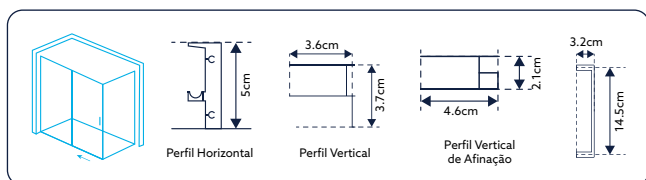

**FRONTAL DE BASE DUCHE TM SQUARE VIDRO DE 6MM
ALTURA 195CM DESIGN QUADRADO 1 PORTA DE CORRER**

VIDRO FOSCO

Art.:030641	100-105	€324.42
Art.:030642	105-110	€326.56
Art.:030643	110-115	€329.47
Art.:030644	115-120	€332.64
Art.:030645	120-125	€334.78
Art.:030646	125-130	€336.70
Art.:030647	130-135	€339.52
Art.:030648	135-140	€344.08
Art.:030649	140-145	€349.93
Art.:030650	145-150	€358.04
Art.:030651	150-155	€363.48
Art.:030652	155-160	€374.22

Vidro Fosco de 6mm Temperado | Perfil Alumínio Cromado Design Quadrado | Pegas em ABS Design Quadrado | Roldanas Duplas (Superior e Inferior) em Latão Cromado de Fácil Remoção do Vidro para Limpeza | 1 Porta de Correr e 1 Vidro Fixo | Fecho Magnético | Limpa-Gotas | **Altura 195cm** | **Reversível** | **Afinação: 2.5cm de cada lado.**

NOTA: Disponível Perfil de Compensação de 4cm (043430)

**LATERAL DE BASE DUCHE TM SQUARE
VIDRO DE 6MM ALTURA 195CM DESIGN QUADRADO**

VIDRO FOSCO

Art.:030921	70	67.5-70	€191.36
Art.:030923	80	77.5-80	€197.66
Art.:030924	90	87.5-90	€218.78

Vidro Fosco de 6mm Temperado | Perfil Alumínio Cromado Design Quadrado | **Altura 195cm** | **Reversível** | **Afinação: 2.5cm de cada lado.**