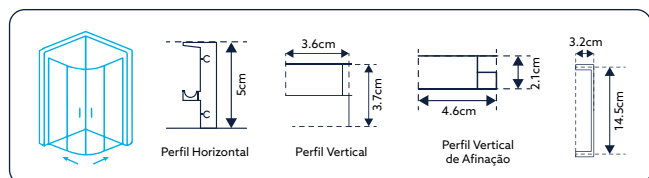

**CABINE DE BASE DUCHE TM SQUARE
VIDRO DE 6MM ALTURA 195CM DESIGN QUADRADO**

VIDRO LISO

Art.:030501	70x70	67.5-70x67.5-70	€264.28
Art.:030502	80x80	77.5-80x77.5-80	€280.22
Art.:030503	90x90	87.5-90x87.5-90	€304.90
Art.:030504	100x100	97.5-100x97.5-100	€339.28
Art.:030541	90x70	87.5-90x67.5-70	€280.58
Art.:030542	100x70	97.5-100x67.5-70	€292.08
Art.:030544	110x70	107.5-110x67.5-70	€316.82
Art.:030543	120x70	117.5-120x67.5-70	€312.88
Art.:030546	140x70	137.5-140x67.5-70	€342.28
Art.:030551	90x80	87.5-90x77.5-80	€292.20
Art.:030552	100x80	97.5-100x77.5-80	€302.00
Art.:030550	110x80	107.5-110x77.5-80	€318.28
Art.:030553	120x80	117.5-120x77.5-80	€321.84
Art.:030554	130x80	127.5-130x77.5-80	€341.62
Art.:030555	140x80	137.5-140x77.5-80	€342.90
Art.:030576	100x90	97.5-100x87.5-90	€342.68
Art.:030577	120x90	117.5-120x87.5-90	€359.36
Art.:030578	130x90	127.5-130x87.5-90	€376.04
Art.:030579	140x90	137.5-140x87.5-90	€392.72

Vidro Liso de 6mm Temperado | Perfil Alumínio Cromado Design Quadrado | Pegas em ABS Design Quadrado | Roldanas Duplas (Superior e Inferior) em Latão Cromado de Fácil Remoção do Vidro para Limpeza | 2 Portas de Correr ao Canto | Fecho Magnético | Limpa-Gotas | **Altura 195cm** | **Reversível** | **Afinação: 2.5cm de cada lado.**

**CABINE DE BASE DUCHE SEMICIRCULAR TM SQUARE
VIDRO DE 6MM ALTURA 195CM DESIGN QUADRADO**

VIDRO LISO

Art.:030532	80x80	77.5-80x77.5-80	€269.98
Art.:030533	90x90	87.5-90x87.5-90	€298.87

Vidro Liso de 6mm Temperado | Perfil Alumínio Cromado Design Quadrado | Pegas em ABS Design Quadrado | Roldanas Duplas (Superior e Inferior) em Latão Cromado de Fácil Remoção do Vidro para Limpeza | 2 Portas de Correr ao Centro | Fecho Magnético | Limpa-Gotas | **Altura 195cm** | **Reversível** | **Afinação: 2.5cm de cada lado.**