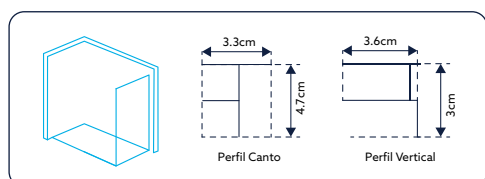

Vidro Liso de 6mm Temperado | Perfil Alumínio Preto Mate Design Quadrado | Altura 195cm | Reversível | Afinação: 2.5cm de cada lado.

**FRONTAL DE BASE DUCHE TM SQUARE VIDRO DE 6MM
ALTURA 195CM DESIGN QUADRADO 2 PORTAS DE CORRER**
VIDRO LISO