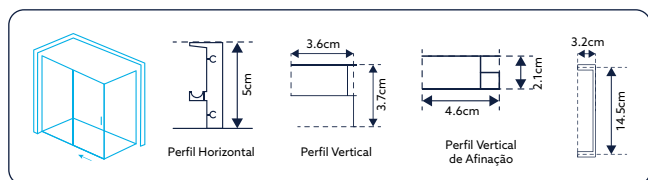

FRONTAL DE BASE DUCHE TM SQUARE PRETO VIDRO DE 6MM ALTAURA 195CM DESIGN QUADRADO 1 PORTA DE CORRER

VIDRO LISO

Art.:030664	115-120	€275.80
Art.:030665	120-125	€278.80
Art.:030666	125-130	€284.08
Art.:030667	130-135	€291.00
Art.:030668	135-140	€295.84
Art.:030669	140-145	€300.68
Art.:030670	145-150	€306.82
Art.:030671	150-155	€311.82
Art.:030672	155-160	€317.90

Vidro Liso de 6mm Temperado | Perfil Alumínio Preto Mate Design Quadrado | Pegas em ABS Design Quadrado | Roldanas Duplas (Superior e Inferior) de Fácil Remoção do Vidro para Limpeza | 1 Porta de Correr e 1 Vidro Fixo | Fecho Magnético | Limpa-Gotas | Altura 195cm | Reversível | Afinação: 2.5cm de cada lado.

NOTA: Disponível Perfil de Compensação de 4cm (043431)

LATERAL DE BASE DUCHE TM SQUARE PRETO VIDRO DE 6MM ALTAURA 195CM DESIGN QUADRADO

VIDRO LISO

Art.:030931	70	67.5-70	€180.18
Art.:030933	80	77.5-80	€190.64
Art.:030934	90	87.5-90	€211.80

Vidro Liso de 6mm Temperado | Perfil Alumínio Preto Mate Design Quadrado | Altura 195cm | Reversível | Afinação: 2.5cm de cada lado.