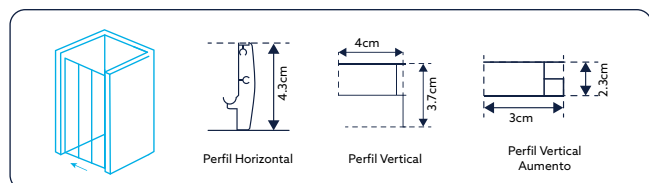

FRONTAL DE BASE DUCHE TM POLO VIDRO DE 4MM ALTURA 185CM 2 PORTAS DE CORRER

VIDRO LISO

Art.:041401	80-85	€229.92	Art.:041411	130-135	€265.48
Art.:041402	85-90	€233.96	Art.:041412	135-140	€268.82
Art.:041403	90-95	€237.40	Art.:041413	140-145	€294.12
Art.:041404	95-100	€240.84	Art.:041414	145-150	€297.92
Art.:041405	100-105	€244.28	Art.:041415	150-155	€302.48
Art.:041406	105-110	€247.66	Art.:041416	155-160	€305.88
Art.:041407	110-115	€251.08	Art.:041417	160-165	€309.68
Art.:041408	115-120	€254.56	Art.:041418	165-170	€313.38
Art.:041409	120-125	€259.88	Art.:041419	170-175	€317.92
Art.:041410	125-130	€261.96	Art.:041420	175-180	€326.42

Vidro Liso de 4mm Temperado | Perfil Alumínio Cromado | Calha de Abertura (Pega) | Roldanas Superiores Duplas e Inferiores Simples de Fácil Remoção do Vidro para Limpeza | 2 Portas de Correr e 1 Vidro Fixo | Fecho Magnético | **Altura 185cm** | **Reversível** | **Afinação: 2.5cm de cada lado.**

NOTA: Disponível Perfil de Compensação de 4cm (043410)