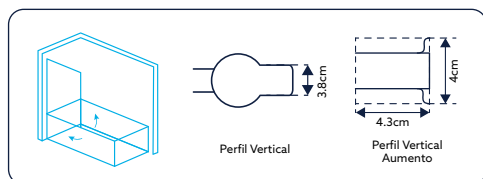

VIDRO LISO

Art.:042309	30cm	€118.14
-------------	------	----------------

PORTAL BANHEIRA SIMPLES TM06 VIDRO DE 6MM ALTURA 140CM

VIDRO LISO

Art.:043002

85x140

€139.52

Vidro Liso de 6mm Temperado | Perfil Alumínio Cromado Rotativo | Toalheiro de 42cm em Inox Cromado | Inclui Vedação | **Altura 140cm** | **Reversível** | **Afinação: 2.5cm.**