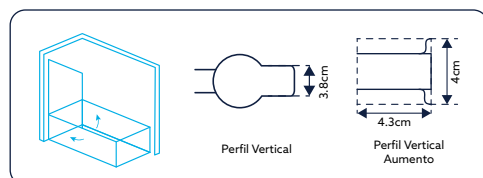

PORTAL BANHEIRA SIMPLES TM08 VIDRO DE 6MM ALTURA 150CM

VIDRO LISO

Art.:043003

85x150

€127.20

Vidro Liso de 6mm Temperado | Perfil Alumínio Cromado Rotativo | Inclui Vedação | **Altura 150cm** | **Reversível** | **Afinação: 2.5cm.**