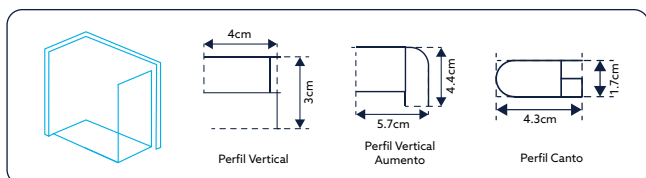

LATERAL DE BASE DUCHE TM GOLD VIDRO DE 6MM ALTURA 185CM

VIDRO LISO

Art.:041318	70	67.5-70	€153.52
Art.:041319	75	72.5-75	€157.82
Art.:041320	80	77.5-80	€157.38
Art.:041322	90	87.5-90	€163.50

Vidro Liso de 6mm Temperado | Perfil Alumínio Cromado Design Quadrado | **Altura 185cm** | Reversível | **Afinação: 2.5cm.**