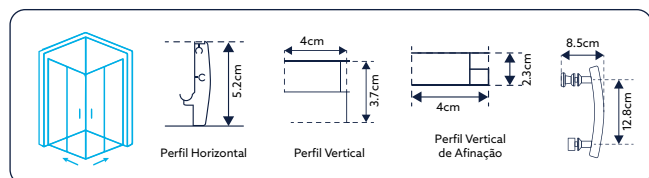

**CABINE DE BASE DUCHE GOLD
VIDRO DE 6MM ALTURA 185CM**

VIDRO SERIGRAFADO

Art.:040432	140x70	136.5-139x66.5-69	€322.20
Art.:040486	140x75	136.5-139x71.5-74	€272.00
Art.:040439	90x80	86.5-89x76.5-79	€322.84
Art.:040462	140x80	136.5-139x76.5-79	€330.74

Vidro Serigrafado de 6mm Temperado | Perfil Alumínio Cromado | Roldanas Duplas Superiores | Roldanas Simples Inferiores de Fácil Remoção do Vidro para Limpeza | Abertura 2 Portas de Correr ao Canto | Fecho Magnético | Limpa-Gotas | **Altura 185cm** | **Reversível** | **Afinação: 2.5cm de cada lado.**