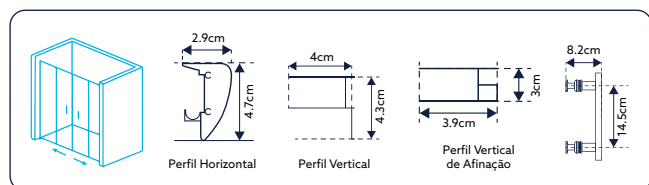

FRONTAL DE BASE DUCHE TM GOLD VIDRO DE 6MM ALTURA 185CM 2 PORTAS DE CORRER

VIDRO LISO

Art.:041101	100-105	€219.82	Art.:041112	155-160	€263.74
Art.:041103	110-115	€220.08	Art.:041113	160-165	€267.56
Art.:041104	115-120	€236.06	Art.:041114	165-170	€271.06
Art.:041105	120-125	€239.52	Art.:041115	170-175	€274.82
Art.:041106	125-130	€243.00	Art.:041116	175-180	€278.29
Art.:041107	130-135	€246.48	Art.:041117	180-185	€284.00
Art.:041108	135-140	€249.92	Art.:041118	185-190	€287.52
Art.:041109	140-145	€253.36	Art.:041119	190-195	€291.68
Art.:041110	145-150	€256.88	Art.:041120	195-200	€295.16
Art.:041111	150-155	€260.28			

Vidro Liso de 6mm Temperado | Perfil Alumínio Cromado | Pegas em ABS Cromado | Roldanas Superiores Duplas e Inferiores Simples de Fácil Remoção do Vidro para Limpeza | 2 Portas De Correr e 2 Vidros Fixos | Fecho Magnético | Limpa Gotas | **Altura 185cm** | **Reversível** | **Afinação: 2.5cm** de cada lado.

NOTA: Disponível Perfil de Compensação de 4cm (043420)