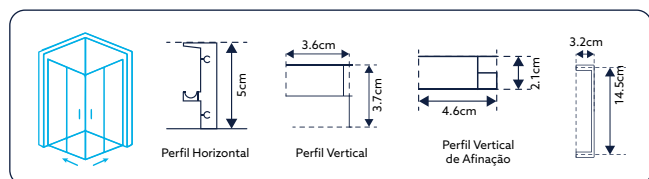

SQUARE CABINE

Cabines de duche com design quadrado, fabricadas em vidro temperado de 6 mm e perfis em alumínio cromado, garantindo durabilidade, funcionalidade e um acabamento moderno para qualquer casa de banho.

**CABINE DE BASE DUCHE TM SQUARE
VIDRO DE 6MM ALTURA 195CM DESIGN QUADRADO**

VIDRO LISO

Art.:030501	70x70	67.5-70x67.5-70	€264.28
Art.:030502	80x80	77.5-80x77.5-80	€280.22
Art.:030503	90x90	87.5-90x87.5-90	€304.90
Art.:030504	100x100	97.5-100x97.5-100	€339.28
Art.:030541	90x70	87.5-90x67.5-70	€280.58
Art.:030542	100x70	97.5-100x67.5-70	€292.08
Art.:030544	110x70	107.5-110x67.5-70	€316.82
Art.:030543	120x70	117.5-120x67.5-70	€312.88
Art.:030546	140x70	137.5-140x67.5-70	€342.28
Art.:030551	90x80	87.5-90x77.5-80	€292.20
Art.:030552	100x80	97.5-100x77.5-80	€302.00
Art.:030550	110x80	107.5-110x77.5-80	€318.28
Art.:030553	120x80	117.5-120x77.5-80	€321.84
Art.:030554	130x80	127.5-130x77.5-80	€341.62
Art.:030555	140x80	137.5-140x77.5-80	€342.90
Art.:030576	100x90	97.5-100x87.5-90	€342.68
Art.:030577	120x90	117.5-120x87.5-90	€359.36
Art.:030578	130x90	127.5-130x87.5-90	€376.04
Art.:030579	140x90	137.5-140x87.5-90	€392.72

Vidro Liso de 6mm Temperado | Perfil Alumínio Cromado Design Quadrado | Pegas em ABS Design Quadrado | Roldanas Duplas (Superior e Inferior) em Latão Cromado de Fácil Remoção do Vidro para Limpeza | 2 Portas de Correr ao Canto | Fecho Magnético | Limpa-Gotas | **Altura 195cm** | **Reversível** | **Afinação: 2.5cm de cada lado.**

**CABINE DE BASE DUCHE SEMICIRCULAR TM SQUARE
VIDRO DE 6MM ALTURA 195CM DESIGN QUADRADO**

VIDRO LISO

Art.:030532	80x80	77.5-80x77.5-80	€269.98
Art.:030533	90x90	87.5-90x87.5-90	€298.87

Vidro Liso de 6mm Temperado | Perfil Alumínio Cromado Design Quadrado | Pegas em ABS Design Quadrado | Roldanas Duplas (Superior e Inferior) em Latão Cromado de Fácil Remoção do Vidro para Limpeza | 2 Portas de Correr ao Centro | Fecho Magnético | Limpa-Gotas | **Altura 195cm** | **Reversível** | **Afinação: 2.5cm de cada lado.**