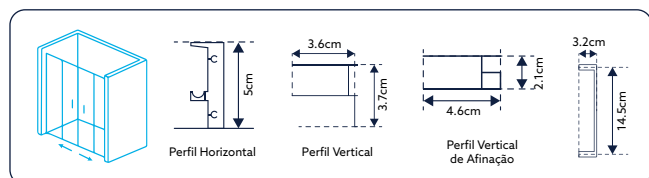

**FRONTAL DE BASE DUCHE TM SQUARE VIDRO DE 6MM
ALTURA 195CM DESIGN QUADRADO 2 PORTAS DE CORRER**

VIDRO LISO

Art.:030710	145-150	€277.78
Art.:030711	150-155	€281.74
Art.:030712	155-160	€285.69
Art.:030713	160-165	€288.64
Art.:030714	165-170	€293.56
Art.:030715	170-175	€297.58
Art.:030716	175-180	€301.46
Art.:030717	180-185	€304.78
Art.:030718	185-190	€308.79
Art.:030719	190-195	€313.26
Art.:030720	195-200	€318.28

Vidro Liso de 6mm Temperado | Perfil Alumínio Cromado Design Quadrado | Pegas em ABS Design Quadrado | Roldanas Duplas (Superior e Inferior) em Latão Cromado de Fácil Remoção do Vidro para Limpeza | 2 Portas de Correr ao Centro e 2 Vidros Fixos | Fecho Magnético | Limpa-Gotas | **Altura 195cm** | **Reversível** | **Afinação: 2.5cm de cada lado.**

NOTA: Disponível Perfil de Compensação de 4cm (043430)

**LATERAL DE BASE DUCHE TM SQUARE
VIDRO DE 6MM ALTURA 195CM DESIGN QUADRADO**

VIDRO LISO

Art.:030901	70	67.5-70	€157.68
Art.:030903	80	77.5-80	€162.30
Art.:030904	90	87.5-90	€178.80

Vidro Liso de 6mm Temperado | Perfil Alumínio Cromado Design Quadrado | **Altura 195cm** | **Reversível** | **Afinação: 2.5cm de cada lado.**