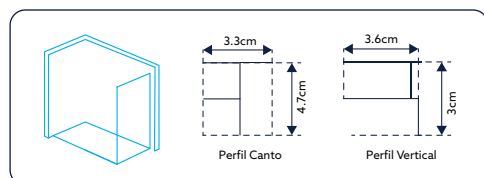

**FRONTAL DE BASE DUCHE TM SQUARE VIDRO DE 6MM
ALTURA 195CM DESIGN QUADRADO 1 PORTA DE CORRER**

VIDRO LISO

Art.:030601	100-105	€245.76
Art.:030602	105-110	€247.48
Art.:030603	110-115	€249.58
Art.:030604	115-120	€251.18
Art.:030605	120-125	€253.48
Art.:030606	125-130	€255.04
Art.:030607	130-135	€257.18
Art.:030608	135-140	€261.18
Art.:030609	140-145	€264.58
Art.:030610	145-150	€269.82
Art.:030611	150-155	€274.68
Art.:030612	155-160	€279.52

Vidro Liso de 6mm Temperado | Perfil Alumínio Cromado Design Quadrado | Pegas em ABS Design Quadrado | Roldanas Duplas (Superior e Inferior) em Latão Cromado de Fácil Remoção do Vidro para Limpeza | 1 Porta de Correr e 1 Vidro Fixo | Fecho Magnético | Limpa-Gotas | **Altura 195cm** | **Reversível** | **Afinação: 2.5cm de cada lado.**

NOTA: Disponível Perfil de Compensação de 4cm (043430)

**LATERAL DE BASE DUCHE TM SQUARE
VIDRO DE 6MM ALTURA 195CM DESIGN QUADRADO**

VIDRO LISO

Art.:030901	70	67.5-70	€157.68
Art.:030903	80	77.5-80	€162.30
Art.:030904	90	87.5-90	€178.80

Vidro Liso de 6mm Temperado | Perfil Alumínio Cromado Design Quadrado | **Altura 195cm** | **Reversível** | **Afinação: 2.5cm de cada lado.**