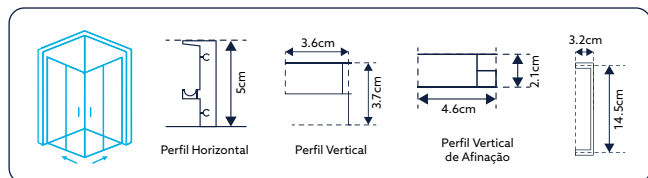

**CABINE DE BASE DUCHE TM SQUARE
VIDRO DE 6MM ALTURA 195CM DESIGN QUADRADO**

VIDRO FOSCO

Art.:030521	70x70	67.5-70x67.5-70	€362.73
Art.:030522	80x80	77.5-80x77.5-80	€378.68
Art.:030523	90x90	87.5-90x87.5-90	€403.35
Art.:030524	100x100	97.5-100x97.5-100	€438.08
Art.:030566	90x70	87.5-90x67.5-70	€404.52
Art.:030567	100x70	97.5-100x67.5-70	€420.76
Art.:030568	120x70	117.5-120x67.5-70	€450.22
Art.:030571	90x80	87.5-90x77.5-80	€406.42
Art.:030572	100x80	97.5-100x77.5-80	€425.30
Art.:030573	120x80	117.5-120x77.5-80	€453.98
Art.:030575	140x80	137.5-140x77.5-80	€483.48

Vidro Fosco de 6mm Temperado | Perfil Alumínio Cromado Design Quadrado | Pegas em ABS Design Quadrado | Roldanas Duplas (Superior e Inferior) em Latão Cromado de Fácil Remoção do Vidro para Limpeza | 2 Portas de Correr ao Canto | Fecho Magnético | Limpa-Gotas | **Altura 195cm** | **Reversível** | **Afinação: 2.5cm de cada lado.**