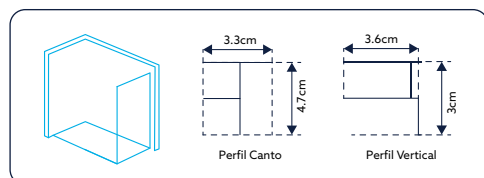

**FRONTAL DE BASE DUCHE TM SQUARE VIDRO DE 6MM
ALTURA 195CM DESIGN QUADRADO 2 PORTAS DE CORRER**

VIDRO FOSCO

Art.:030761	150-155	€335.92
Art.:030762	155-160	€341.74
Art.:030763	160-165	€347.26
Art.:030764	165-170	€353.44
Art.:030765	170-175	€359.58
Art.:030766	175-180	€364.52
Art.:030767	180-185	€372.62
Art.:030768	185-190	€376.58
Art.:030769	190-195	€384.76
Art.:030770	195-200	€388.43

Vidro Fosco de 6mm Temperado | Perfil Alumínio Cromado Design Quadrado | Pegas em ABS Design Quadrado | Roldanas Duplas (Superior e Inferior) em Latão Cromado de Fácil Remoção do Vidro para Limpeza | 2 Portas de Correr e 2 Vidros Fixos | Fecho Magnético | Limpa-Gota | **Altura 195cm** | **Reversível** | **Afinação: 2.5cm de cada lado.**

NOTA: Disponível Perfil de Compensação de 4cm (043430)

**LATERAL DE BASE DUCHE TM SQUARE
VIDRO DE 6MM ALTURA 195CM DESIGN QUADRADO**

VIDRO FOSCO

Art.:030921	70	67.5-70	€191.36
Art.:030923	80	77.5-80	€197.66
Art.:030924	90	87.5-90	€218.78

Vidro Fosco de 6mm Temperado | Perfil Alumínio Cromado Design Quadrado | **Altura 195cm** | **Reversível** | **Afinação: 2.5cm de cada lado.**