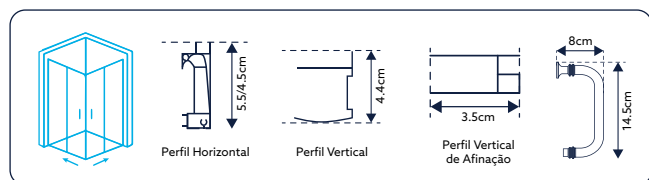

**MÓDULO DE BASE DUCHE TM COMBY
VIDRO DE 5MM ALTURA 185CM**

VIDRO LISO

Art.:040511	70-80	€151.18
Art.:040521	80-90	€162.60
Art.:040531	90-100	€167.62
Art.:040541	100-110	€180.92
Art.:040551	110-120	€194.34
Art.:040555	120-130	€216.48
Art.:040561	130-140	€224.48

Vidro Liso de 5mm Temperado | Perfil Alumínio Cromado | Roldanas Duplas Superiores | Roldanas Simples Inferiores de Fácil Remoção do Vidro para Limpeza | Porta De Correr Ao Canto | Fecho Magnético | Limpa-Gotas | **Altura 185cm** | **Reversível** | **Afinação: 10cm.**

i São sempre precisas 2 unidades para formar uma cabine, esquerda e direita. Não serve de frontal.