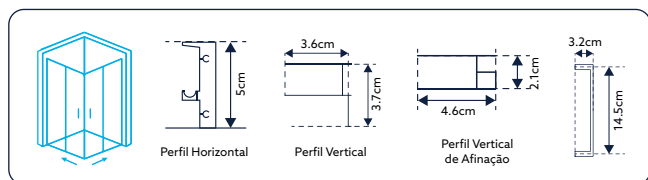

**CABINE DE BASE DUCHE TM SQUARE
VIDRO DE 6MM ALTURA 195CM DESIGN QUADRADO**

VIDRO SERIGRAFADO

Art.:030511	70x70	67.5-70x67.5-70	€308.50
Art.:030512	80x80	77.5-80x77.5-80	€324.42
Art.:030513	90x90	87.5-90x87.5-90	€349.18
Art.:030514	100x100	97.5-100x97.5-100	€384.08
Art.:030556	90x70	87.5-90x67.5-70	€367.64
Art.:030557	100x70	97.5-100x67.5-70	€379.18
Art.:030558	120x70	117.5-120x67.5-70	€406.44
Art.:030561	90x80	87.5-90x77.5-80	€389.48
Art.:030562	100x80	97.5-100x77.5-80	€407.88
Art.:030563	120x80	117.5-120x77.5-80	€435.32
Art.:030565	140x80	137.5-140x77.5-80	€460.20

Vidro Serigrafado de 6mm Temperado | Perfil Alumínio Cromado Design Quadrado | Pegas em ABS Design Quadrado | Roldanas Duplas (Superior e Inferior) em Latão Cromado de Fácil Remoção do Vidro para Limpeza | 2 Portas de Correr ao Canto | Fecho Magnético | Limpa-Gotas | **Altura 195cm** | **Reversível** | **Afinação: 2.5cm de cada lado.**