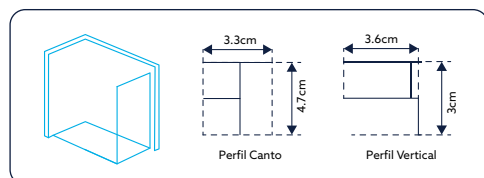

**FRONTAL DE BASE DUCHE TM SQUARE VIDRO DE 6MM
ALTURA 195CM DESIGN QUADRADO 2 PORTAS DE CORRER**

VIDRO LISO

Art.:030710	145-150	€277.78
Art.:030711	150-155	€281.74
Art.:030712	155-160	€285.69
Art.:030713	160-165	€288.64
Art.:030714	165-170	€293.56
Art.:030715	170-175	€297.58
Art.:030716	175-180	€301.46
Art.:030717	180-185	€304.78
Art.:030718	185-190	€308.79
Art.:030719	190-195	€313.26
Art.:030720	195-200	€318.28

Vidro Liso de 6mm Temperado | Perfil Alumínio Cromado Design Quadrado | Pegas em ABS Design Quadrado | Roldanas Duplas (Superior e Inferior) em Latão Cromado de Fácil Remoção do Vidro para Limpeza | 2 Portas de Correr ao Centro e 2 Vidros Fixos | Fecho Magnético | Limpa-Gotas | **Altura 195cm** | **Reversível** | **Afinação: 2.5cm de cada lado.**

NOTA: Disponível Perfil de Compensação de 4cm (043430)

**LATERAL DE BASE DUCHE TM SQUARE
VIDRO DE 6MM ALTURA 195CM DESIGN QUADRADO**

VIDRO LISO

Art.:030901	70	67.5-70	€157.68
Art.:030903	80	77.5-80	€162.30
Art.:030904	90	87.5-90	€178.80

Vidro Liso de 6mm Temperado | Perfil Alumínio Cromado Design Quadrado | **Altura 195cm** | **Reversível** | **Afinação: 2.5cm de cada lado.**