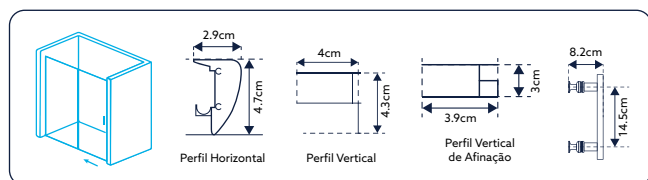

FRONTAL DE BASE DUCHE TM GOLD VIDRO DE 6MM ALTURA 185CM 1 PORTA DE CORRER

VIDRO SERIGRAFADO

Art.:041021	100-105	€281.82
Art.:041022	105-110	€283.88
Art.:041023	110-115	€285.90
Art.:041024	115-120	€288.32
Art.:041025	120-125	€290.34
Art.:041026	125-130	€292.34
Art.:041027	130-135	€294.86
Art.:041028	135-140	€296.80
Art.:041029	140-145	€298.82
Art.:041030	145-150	€301.24
Art.:041031	150-155	€302.88
Art.:041032	155-160	€305.30

Vidro Serigrafado de 6mm Temperado | Perfil Alumínio Cromado | Pegas em ABS Cromado | Roldanas Superiores Duplas e Inferiores Simples de Fácil Remoção do Vidro para Limpeza | 1 Porta De Correr e 1 Vidro Fixo | Fecho Magnético | Limpa Gotas | **Altura 185cm** | Reversível | **Afinação: 2.5cm de cada lado.**

NOTA: Disponível Perfil de Compensação de 4cm (043420)