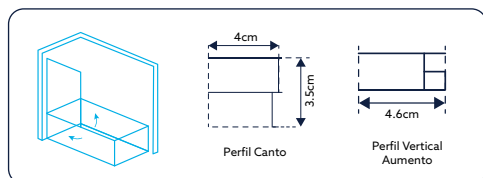

PORTAL BANHEIRA DUPLO TM07 VIDRO DE 6MM ALTURA 140CM

VIDRO LISO

Art.:043102

140X120

€198.00

Vidro Liso de 6mm Temperado | Perfil Alumínio Cromado Rotativo | Toalheiro de 42cm em Inox Cromado | 1 Porta Móvel 85cm e 1 Vidro Fixo 35cm | Inclui Vedação | **Altura 140cm** | **Reversível** | **Afinação: 2.5cm.**