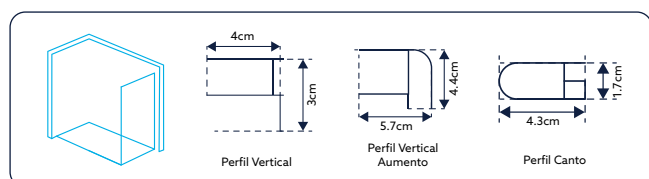

LATERAL DE BASE DUCHE TM GOLD VIDRO DE 6MM ALTURA 185CM

VIDRO FOSCO

Art.:041328	70	67.5-70	€183.06
Art.:041329	75	72.5-75	€185.18
Art.:041330	80	77.5-80	€187.68
Art.:041332	90	87.5-90	€196.84
Art.:041343	92.5	90-92.5	€146.34

Vidro Fosco de 6mm Temperado | Perfil Alumínio Cromado | **Altura 185cm** | Reversível | **Afinação: 2.5cm.**