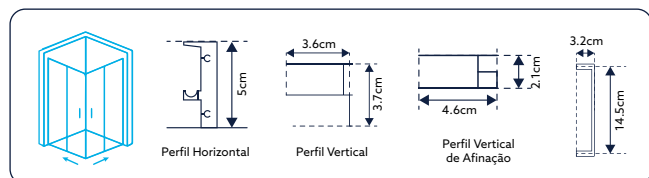

**CABINE DE BASE DUCHE TM FIRST
VIDRO DE 5MM ALTURA 185CM DESIGN QUADRADO**

VIDRO LISO

Art.:040671	70x70	67.5-70x67.5-70	€220.00	Art.:040695	90x80	87.5-90x77.5-80	€228.82
Art.:040672	80x80	77.5-80x77.5-80	€220.00	Art.:040696	100x80	97.5-100x77.5-80	€231.37
Art.:040673	90x90	87.5-90x87.5-90	€231.37	Art.:040697	120x80	117.5-120x77.5-80	€254.11
Art.:040691	90x70	87.5-90x67.5-70	€220.84				
Art.:040692	100x70	97.5-100x67.5-70	€225.68				
Art.:040693	120x70	117.5-120x67.5-70	€244.63				

Vidro Liso de 5mm Temperado | Perfil Alumínio Cromado Design Quadrado | Pegas em ABS Design Quadrado | Roldanas Duplas (Superior e Inferior) em Latão Cromado de Fácil Remoção do Vidro para Limpeza | 2 Portas de Correr ao Canto | Fecho Magnético | Limpa-Gotas | **Altura 185cm** | **Reversível** | **Afinação: 2.5cm de cada lado.**