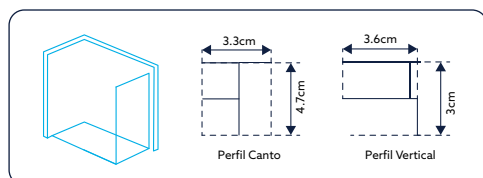

Vidro Serigrafado de 6mm Temperado | Perfil Alumínio Cromado Design Quadrado | Pegas em ABS Design Quadrado | Roldanas Duplas (Superior e Inferior) em Latão Cromado de Fácil Remoção do Vidro para Limpeza | 2 Portas de Correr ao Centro e 2 Vidros Fixos | Fecho Magnético | Limpa-Gotas | Altura 195cm | Reversível | Afinação: 2.5cm de cada lado.

NOTA: Disponível Perfil de Compensação de 4cm (043430)

LATERAL DE BASE DUCHE TM SQUARE VIDRO DE 6MM ALTURA 195CM DESIGN QUADRADO

VIDRO SERIGRAFADO

Art.:030911	70	67.5-70	€183.98
Art.:030913	80	77.5-80	€188.74
Art.:030914	90	87.5-90	€208.22

Vidro Serigrafado de 6mm Temperado | Perfil Alumínio Cromado Design Quadrado | Altura 195cm | Reversível | Afinação: 2.5cm de cada lado.

**FRONTAL DE BASE DUCHE TM SQUARE VIDRO DE 6MM
ALTURA 195CM DESIGN QUADRADO 2 PORTAS DE CORRER**
VIDRO FOSCO