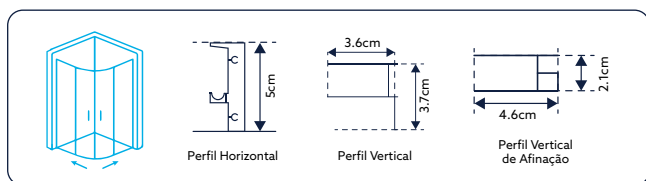

**CABINE HIDROMASSAGEM TML05 COM TETO
VIDRO DE 5MM ALTURA 210CM**

VIDRO LISO

Art.:030122	90x90x210	€1040.00

Vidro Liso de 5mm Temperado | Abertura Porta 47cm | Perfil Alumínio Cromado | Pegas em ABS Cromado | Roldanas Superiores Duplas e Roldanas Inferiores Simples de Fácil Remoção do Vidro para Limpeza | 2 Portas de Correr ao Centro | Base Chuveiro Acrílico | Rampa Chuveiro | Chuveiro Tecto | Chuveiro Mão | Diversor 3 Funções | Banco | 10 Jatos Massagem | Espelho | Fecho Magnético.