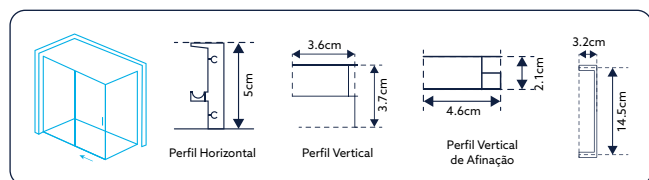

**FRONTAL DE BASE DUCHE TM SQUARE VIDRO DE 6MM
ALTURA 195CM DESIGN QUADRADO 1 PORTA DE CORRER**

VIDRO LISO

Art.:030601	100-105	€245.76
Art.:030602	105-110	€247.48
Art.:030603	110-115	€249.58
Art.:030604	115-120	€251.18
Art.:030605	120-125	€253.48
Art.:030606	125-130	€255.04
Art.:030607	130-135	€257.18
Art.:030608	135-140	€261.18
Art.:030609	140-145	€264.58
Art.:030610	145-150	€269.82
Art.:030611	150-155	€274.68
Art.:030612	155-160	€279.52

Vidro Liso de 6mm Temperado | Perfil Alumínio Cromado Design Quadrado | Pegas em ABS Design Quadrado | Roldanas Duplas (Superior e Inferior) em Latão Cromado de Fácil Remoção do Vidro para Limpeza | 1 Porta de Correr e 1 Vidro Fixo | Fecho Magnético | Limpa-Gotas | **Altura 195cm** | **Reversível** | **Afinação: 2.5cm de cada lado.**

NOTA: Disponível Perfil de Compensação de 4cm (043430)

**LATERAL DE BASE DUCHE TM SQUARE
VIDRO DE 6MM ALTURA 195CM DESIGN QUADRADO**

VIDRO LISO

Art.:030901	70	67.5-70	€157.68
Art.:030903	80	77.5-80	€162.30
Art.:030904	90	87.5-90	€178.80

Vidro Liso de 6mm Temperado | Perfil Alumínio Cromado Design Quadrado | **Altura 195cm** | **Reversível** | **Afinação: 2.5cm de cada lado.**