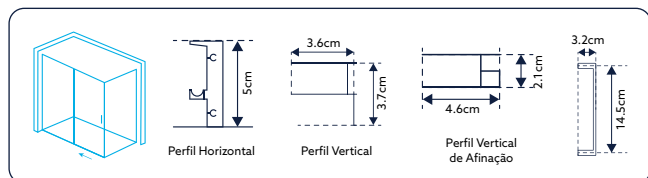

FRONTAL DE BASE DUCHE TM SQUARE VIDRO DE 6MM ALTURA 195CM DESIGN QUADRADO 1 PORTA DE CORRER

VIDRO SERIGRAFADO

Art.:030621	100-105	€282.88
Art.:030622	105-110	€284.76
Art.:030623	110-115	€287.28
Art.:030624	115-120	€289.48
Art.:030625	120-125	€291.68
Art.:030626	125-130	€293.68
Art.:030627	130-135	€296.62
Art.:030628	135-140	€299.98
Art.:030629	140-145	€305.26
Art.:030630	145-150	€311.98
Art.:030631	150-155	€317.26
Art.:030632	155-160	€323.42

Vidro Serigrafado de 6mm Temperado | Perfil Alumínio Cromado Design Quadrado | Pegas em ABS Design Quadrado | Roldanas Duplas (Superior e Inferior) em Latão Cromado de Fácil Remoção do Vidro para Limpeza | 1 Porta de Correr e 1 Vidro Fixo | Fecho Magnético | Limpa-Gotas | **Altura 195cm** | **Reversível** | **Afinação: 2.5cm de cada lado.**

NOTA: Disponível Perfil de Compensação de 4cm (043430)

LATERAL DE BASE DUCHE TM SQUARE VIDRO DE 6MM ALTURA 195CM DESIGN QUADRADO

VIDRO SERIGRAFADO

Art.:030911	70	67.5-70	€183.98
Art.:030913	80	77.5-80	€188.74
Art.:030914	90	87.5-90	€208.22

Vidro Serigrafado de 6mm Temperado | Perfil Alumínio Cromado Design Quadrado | **Altura 195cm** | **Reversível** | **Afinação: 2.5cm de cada lado.**