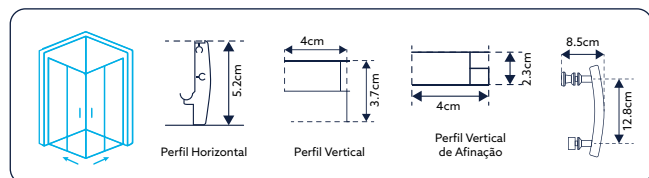

**CABINE DE BASE DUCHE GOLD
VIDRO DE 6MM ALTURA 185CM**

VIDRO LISO

Art.:040112	80x80	76.5-79x76.5-79	€275.58
Art.:040114	90x90	86.5-89x86.5-89	€290.84
Art.:040401	90x70	86.5-89x66.5-69	€269.80
Art.:040411	100x70	96.5-99x66.5-69	€282.06
Art.:040421	120x70	116.5-119x66.5-69	€299.56
Art.:040485	140x75	136.5-139x71.5-74	€324.46
Art.:040438	90x80	86.5-89x76.5-79	€280.96
Art.:040441	100x80	96.5-99x76.5-79	€289.87
Art.:040451	120x80	116.5-119x76.5-79	€306.82
Art.:040461	140x80	136.5-139x76.5-79	€328.48

Vidro Liso de 6mm Temperado | Perfil Alumínio Cromado | Roldanas Duplas Superiores | Roldanas Simples Inferiores de Fácil Remoção do Vidro para Limpeza | 2 Portas De Correr ao Canto | Fecho Magnético | Limpa-Gotas | **Altura 185cm** | **Reversível** | **Afinação: 2.5cm de cada lado.**