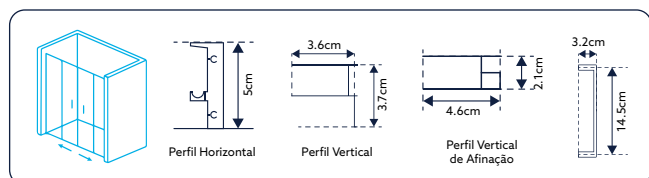

**FRONTAL DE BASE DUCHE TM SQUARE VIDRO DE 6MM
ALTURA 195CM DESIGN QUADRADO 2 PORTAS DE CORRER**

VIDRO FOSCO

Art.:030761	150-155	€335.92
Art.:030762	155-160	€341.74
Art.:030763	160-165	€347.26
Art.:030764	165-170	€353.44
Art.:030765	170-175	€359.58
Art.:030766	175-180	€364.52
Art.:030767	180-185	€372.62
Art.:030768	185-190	€376.58
Art.:030769	190-195	€384.76
Art.:030770	195-200	€388.43

Vidro Fosco de 6mm Temperado | Perfil Alumínio Cromado Design Quadrado | Pegas em ABS Design Quadrado | Roldanas Duplas (Superior e Inferior) em Latão Cromado de Fácil Remoção do Vidro para Limpeza | 2 Portas de Correr e 2 Vidros Fixos | Fecho Magnético | Limpa-Gota | **Altura 195cm** | **Reversível** | **Afinação: 2.5cm de cada lado.**

NOTA: Disponível Perfil de Compensação de 4cm (043430)

**LATERAL DE BASE DUCHE TM SQUARE
VIDRO DE 6MM ALTURA 195CM DESIGN QUADRADO**

VIDRO FOSCO

Art.:030921	70	67.5-70	€191.36
Art.:030923	80	77.5-80	€197.66
Art.:030924	90	87.5-90	€218.78

Vidro Fosco de 6mm Temperado | Perfil Alumínio Cromado Design Quadrado | **Altura 195cm** | **Reversível** | **Afinação: 2.5cm de cada lado.**