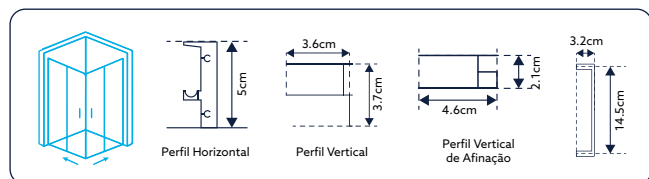

**CABINE DE BASE DE DUCHE FIRST PLUS
VIDRO DE 5MM ALTURA 195CM**

VIDRO LISO

Art.:040961	80x80	77.5-80x77.5-80	€243.81	Art.:040966	90x80	87.5-90x77.5-80	€252.84
Art.:040962	90x90	87.5-90x87.5-90	€246.92	Art.:040967	100x80	97.5-100x77.5-80	€260.98
Art.:040964	100x70	97.5-100x67.5-70	€248.77	Art.:040968	120x80	117.5-120x77.5-80	€277.42
Art.:040965	120x70	117.5-120x67.5-70	€269.92	Art.:040969	140x80	137.5-140x77.5-80	€295.31

Vidro Liso de 5mm Temperado | Perfil Alumínio Cromado Design Quadrado | Pegas em ABS Design Quadrado | Roldanas Duplas (Superior e Inferior) em Latão Cromado de Fácil Remoção do Vidro para Limpeza | 2 Portas de Correr ao Canto | Fecho Magnético | Limpa-Gotas | **Altura 195cm** | **Reversível** | **Afinação: 2.5cm de cada lado.**