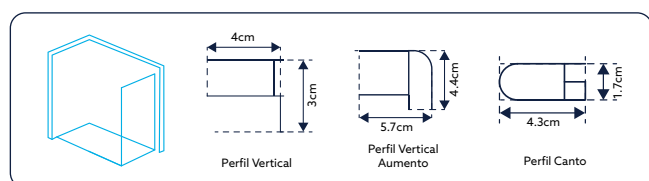

LATERAL DE BASE DUCHE TM GOLD VIDRO DE 6MM ALTURA 185CM

VIDRO LISO

Art.:041318	70	67.5-70	€153.52
Art.:041319	75	72.5-75	€157.82
Art.:041320	80	77.5-80	€157.38
Art.:041322	90	87.5-90	€163.50

Vidro Liso de 6mm Temperado | Perfil Alumínio Cromado | **Altura 185cm** | **Reversível** | **Afinação: 2.5cm**.