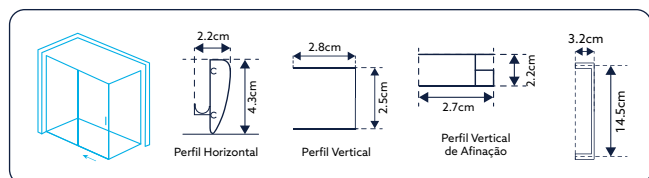

**CABINE DE BASE DUCHE TM MONDUCHE
VIDRO DE 6MM ALTURA 185CM 1 PORTA DE CORRER**

VIDRO LISO

Art.:040741	100x70	98.5-101x68.5-71	€320.61
Art.:040751	120x70	118.5-121x68.5-71	€336.26
Art.:040711	100x80	98.5-101x78.5-81	€328.42
Art.:040731	120x80	118.5-121x78.5-81	€359.97

Vidro Liso de 6mm Temperado | Perfil Alumínio Cromado | Roldanas Duplas Superiores | Roldanas Simples Inferiores de Fácil Remoção do Vidro para Limpeza | 1 Porta de Correr à Frente | Fecho magnético | Limpa-Gotas | **Altura 185cm** | **Reversível** | **Afinação: 2.5cm de cada lado.**