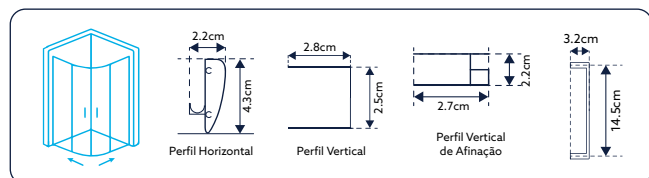

**CABINE DE BASE DUCHE SEMICIRCULAR TM MONDUCHE
VIDRO DE 5MM ALTURA 185CM**

VIDRO LISO

Art.:040905	70x70	67.5-70x67.5-70	€216.00
Art.:040911	80x80	77.5-80x77.5-80	€216.00
Art.:040931	90x90	87.5-90x87.5-90	€227.37

Vidro Liso de 5mm Temperado | Perfil Alumínio Cromado | Roldanas Duplas Superiores | Roldanas Simples Inferiores de Fácil Remoção do Vidro para Limpeza | 2 Portas de Correr ao Centro | Fecho Magnético | Limpa-Gotas | **Altura 185cm** | **Reversível** | **Afinação: 2.5cm de cada lado.**