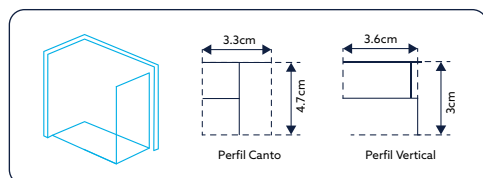

NOTA: Disponível Perfil de Compensação de 4cm (043430)

LATERAL DE BASE DUCHE TM SQUARE VIDRO DE 6MM ALTURA 195CM DESIGN QUADRADO

VIDRO SERIGRAFADO

Art.:030911	70	67.5-70	€183.98
Art.:030913	80	77.5-80	€188.74
Art.:030914	90	87.5-90	€208.22

Vidro Serigrafado de 6mm Temperado | Perfil Alumínio Cromado Design Quadrado | **Altura 195cm** | **Reversível** | **Afinação: 2.5cm de cada lado.**

**FRONTAL DE BASE DUCHE TM SQUARE VIDRO DE 6MM
ALTURA 195CM DESIGN QUADRADO 1 PORTA DE CORRER**
VIDRO FOSCO