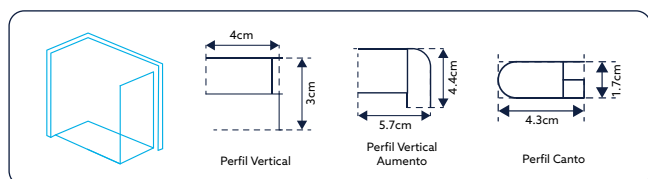

LATERAL DE BASE DUCHE TM GOLD VIDRO DE 6MM ALTURA 185CM

VIDRO SERIGRAFADO

Art.:041334	70	67.5-70	€183.06
Art.:041336	80	77.5-80	€187.68
Art.:041338	90	87.5-90	€196.84

Vidro Serigrafado de 6mm Temperado | Perfil Alumínio Cromado | **Altura 185cm** | Reversível | **Afinação: 2.5cm.**