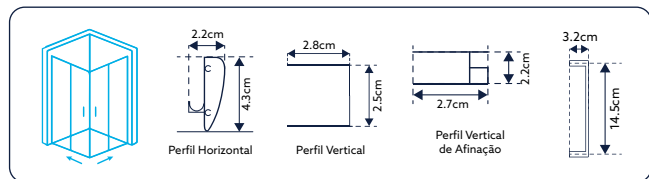

**CABINE DE BASE DUCHE TM MONDUCHE
VIDRO DE 5MM ALTURA 185CM**

VIDRO LISO

Art.:040811	70x70	67.5-70x67.5-70	€216.00	Art.:040871	100x80	97.5-100x77.5-80	€227.37
Art.:040831	80x80	77.5-80x77.5-80	€216.00	Art.:040872	120x80	117.5-120x77.5-80	€250.11
Art.:040851	90x90	87.5-90x87.5-90	€227.37				
Art.:040861	100x70	97.5-100x67.5-70	€221.68				
Art.:040862	120x70	117.5-120x67.5-70	€240.63				

Vidro Liso de 5mm Temperado | Perfil Alumínio Cromado | Roldanas Duplas Superiores | Roldanas Simples Inferiores de Fácil Remoção do Vidro para Limpeza | 2 Portas de Correr ao Canto | Fecho Magnético | Limpa-Gotas | **Altura 185cm** | **Reversível** | **Afinação: 2.5cm de cada lado.**