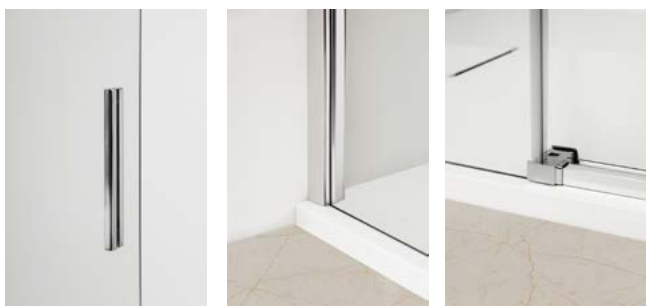

**FRONTAL DE BASE DUCHE TM VITA VIDRO DE 6MM
ALTURA 200CM DESIGN QUADRADO 1 PORTA DE CORRER**

VIDRO LISO

Art.:031002	100	98.5-101.5	€211.82
Art.:031004	110	108.5-111.5	€225.40
Art.:031006	120	118.5-121.5	€239.88
Art.:031008	130	128.5-131.5	€253.68
Art.:031010	140	138.5-141.5	€266.72
Art.:031012	150	148.5-151.5	€280.62
Art.:031014	160	158.5-161.5	€293.93

Vidro Liso **Anti-calcário** de 6mm Temperado | Instalação Fácil e Simples | Fecho com Sistema Soft-close | Perfil Alumínio Cromado Design Quadrado | Pegas em Inox Design Quadrado | Roldanas Duplas (Superior) em Latão Cromado de Fácil Remoção do Vidro para Limpeza | 1 Porta de Correr e 1 Vidro Fixo | Limpa-Gotas | **Altura 200cm** | **Reversível** | **Afinação: 15mm** de cada lado.