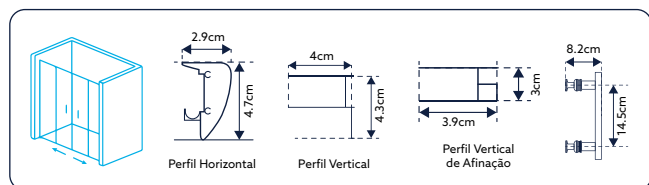

FRONTAL DE BASE DUCHE TM GOLD VIDRO DE 6MM ALTURA 185CM 2 PORTAS DE CORRER

VIDRO FOSCO

Art.:041208	135-140	€296.42
Art.:041209	140-145	€298.48
Art.:041210	145-150	€303.84
Art.:041211	150-155	€311.82
Art.:041212	155-160	€315.92
Art.:041213	160-165	€320.40
Art.:041214	165-170	€324.48
Art.:041215	170-175	€328.94
Art.:041216	175-180	€333.08
Art.:041217	180-185	€337.12
Art.:041218	185-190	€341.22
Art.:041219	190-195	€346.12
Art.:041220	195-200	€350.26

Vidro Fosco Martelado de 6mm Temperado | Perfil Alumínio Cromado | Pegas em ABS Cromado | Roldanas Superiores Duplas e Inferiores Simples de Fácil Remoção do Vidro para Limpeza | 2 Portas De Correr ao Centro e 2 Vidros Fixos | Fecho Magnético | Limpa Gotas | **Altura 185cm** | Reversível | **Afinação: 2.5cm de cada lado.**

NOTA: Disponível Perfil de Compensação de 4cm (043420)