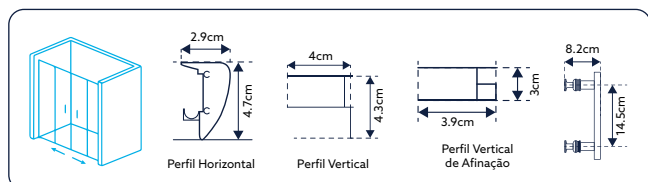

FRONTAL DE BASE DUCHE TM GOLD VIDRO DE 6MM ALTURA 185CM 2 PORTAS DE CORRER

VIDRO SERIGRAFADO

Art.:041151	150-155	€311.82
Art.:041152	155-160	€315.92
Art.:041153	160-165	€320.40
Art.:041154	165-170	€324.48
Art.:041155	170-175	€328.94
Art.:041156	175-180	€333.08
Art.:041157	180-185	€337.12
Art.:041158	185-190	€341.22
Art.:041159	190-195	€346.12
Art.:041160	195-200	€350.26

Vidro Serigrafado de 6mm Temperado | Perfil Alumínio Cromado | Pegas em ABS Cromado | Roldanas Superiores Duplas e Inferiores Simples de Fácil Remoção do Vidro para Limpeza | 2 Portas De Correr ao Centro e 2 Vidros Fixos | Fecho Magnético | Limpa Gotas | **Altura 185cm** | Reversível | **Afinação: 2.5cm de cada lado.**

NOTA: Disponível Perfil de Compensação de 4cm (043420)