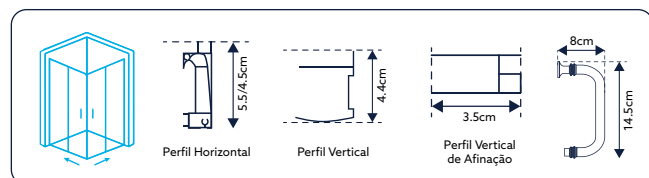

**MÓDULO DE BASE DUCHE TM COMBY
VIDRO DE 5MM ALTURA 185CM**

VIDRO FOSCO

Art.:040611	70-80	€158.80
Art.:040621	80-90	€170.82
Art.:040631	90-100	€176.92
Art.:040641	100-110	€206.28
Art.:040651	110-120	€218.74
Art.:040655	120-130	€231.38

Vidro Fosco Martelado de 5mm Temperado | Perfil Alumínio Cromado | Roldanas Duplas Superiores | Roldanas Simples Inferiores de Fácil Remoção do Vidro para Limpeza | Porta De Correr Ao Canto | Fecho Magnético | Limpa-Gotas | **Altura 185cm** | **Reversível** | **Afinação: 10cm.**

i São sempre precisas 2 unidades para formar uma cabine, esquerda e direita. Não serve de frontal.