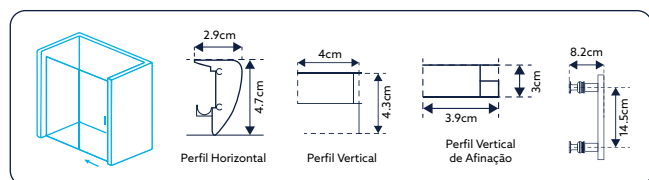

**FRONTAL DE BASE DUCHE TM GOLD
VIDRO DE 6MM ALTURA 185CM 1 PORTA DE CORRER**

VIDRO FOSCO

Art.:041051	100-105	€281.82
Art.:041052	105-110	€283.88
Art.:041053	110-115	€285.90
Art.:041054	115-120	€288.32
Art.:041055	120-125	€290.34
Art.:041056	125-130	€292.34
Art.:041057	130-135	€294.86
Art.:041058	135-140	€296.80
Art.:041059	140-145	€298.82
Art.:041060	145-150	€301.24
Art.:041061	150-155	€302.88
Art.:041062	155-160	€305.30

Vidro Fosco Martelado de 6mm Temperado | Perfil Alumínio Cromado | Pegas em ABS Cromado | Roldanas Superiores Duplas e Inferiores Simples de Fácil Remoção do Vidro para Limpeza | 1 Porta De Correr e 1 Vidro Fixo | Fecho Magnético | Limpa Gotas | **Altura 185cm** | Reversível | **Afinação: 2.5cm de cada lado.**

NOTA: Disponível Perfil de Compensação de 4cm (043420)