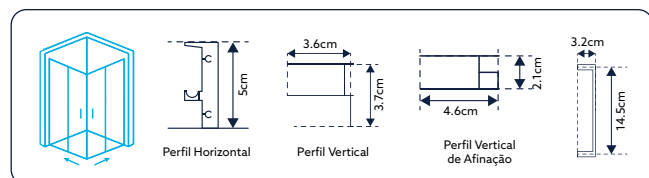

**CABINE DE BASE DUCHE TM DUNA
VIDRO DE 8MM ALTURA 200CM DESIGN QUADRADO**

VIDRO LISO

Art.:031562	80x80	78.5-80x78.5-80	€388.94
Art.:031563	90x90	88.5-90x88.5-90	€411.08
Art.:031564	100x100	98.5-100x98.5-100	€434.54
Art.:031572	90x80	88.5-90x78.5-80	€400.20
Art.:031573	100x80	98.5-100x78.5-80	€410.88
Art.:031574	120x80	118.5-120x78.5-80	€432.42
Art.:031578	100x90	98.5-100x88.5-90	€421.84
Art.:031579	120x90	118.5-120x88.5-90	€444.80

Vidro Liso de 5mm Temperado | Perfil Alumínio Cromado Design Quadrado | Pegas em ABS Design Quadrado | Roldanas Duplas (Superior e Inferior) em Latão Cromado de Fácil Remoção do Vidro para Limpeza | 2 Portas de Correr ao Canto | Fecho Magnético | Limpa-Gotas | **Altura 185cm** | **Reversível** | **Afinação: 2.5cm de cada lado.**

**CABINE DE BASE DUCHE SEMICIRCULAR TM FIRST
VIDRO DE 5MM ALTURA 185CM**

VIDRO LISO

Art.:040682	80x80	77.5-80-77.5	€242.51
Art.:040683	90x90	87.5-90-87.5	€261.33

Vidro Liso de 5mm Temperado | Perfil Alumínio Cromado Design Quadrado | Pegas em ABS Design Quadrado | Roldanas Duplas (Superior e Inferior) em Latão Cromado de Fácil Remoção do Vidro para Limpeza | 2 Portas de Correr ao Centro | Fecho Magnético | Limpa-Gotas | **Altura 185cm** | **Reversível** | **Afinação: 2.5cm de cada lado.**