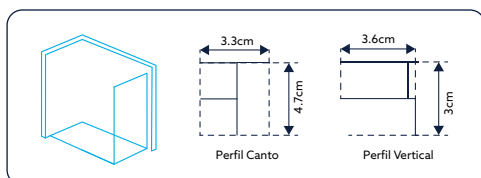

**FRONTAL DE BASE DUCHE TM SQUARE VIDRO DE 6MM
ALTURA 195CM DESIGN QUADRADO 1 PORTA DE CORRER**

VIDRO FOSCO

Art.:030641	100-105	€324.42
Art.:030642	105-110	€326.56
Art.:030643	110-115	€329.47
Art.:030644	115-120	€332.64
Art.:030645	120-125	€334.78
Art.:030646	125-130	€336.70
Art.:030647	130-135	€339.52
Art.:030648	135-140	€344.08
Art.:030649	140-145	€349.93
Art.:030650	145-150	€358.04
Art.:030651	150-155	€363.48
Art.:030652	155-160	€374.22

Vidro Fosco de 6mm Temperado | Perfil Alumínio Cromado Design Quadrado | Pegas em ABS Design Quadrado | Roldanas Duplas (Superior e Inferior) em Latão Cromado de Fácil Remoção do Vidro para Limpeza | 1 Porta de Correr e 1 Vidro Fixo | Fecho Magnético | Limpa-Gotas | **Altura 195cm** | **Reversível** | **Afinação: 2.5cm de cada lado.**

NOTA: Disponível Perfil de Compensação de 4cm (043430)

**LATERAL DE BASE DUCHE TM SQUARE
VIDRO DE 6MM ALTURA 195CM DESIGN QUADRADO**

VIDRO FOSCO

Art.:030921	70	67.5-70	€191.36
Art.:030923	80	77.5-80	€197.66
Art.:030924	90	87.5-90	€218.78

Vidro Fosco de 6mm Temperado | Perfil Alumínio Cromado Design Quadrado | **Altura 195cm** | **Reversível** | **Afinação: 2.5cm de cada lado.**