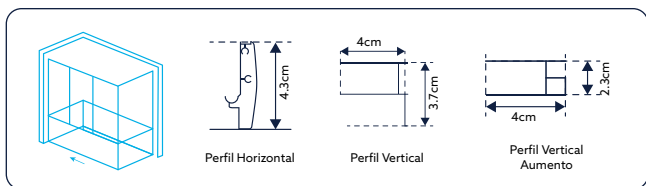

**FRONTAL BANHEIRA TM POLO
VIDRO DE 4MM ALTURA 140CM**

VIDRO LISO

Art.:043201	155-160	€261.08
Art.:043202	165-170	€269.92
Art.:043203	175-180	€280.06

Vidro Liso de 4mm Temperado | Perfil Alumínio Cromado | Calha de Abertura (Pega) | Roldanas Superiores Duplas e Inferiores Simples de Fácil Remoção para Limpeza | 2 Portas de Correr e 1 Vidro Fixo | Fecho Magnético | **Altura 140cm** | **Reversível** | **Afinação: 2.5cm.**

**LATERAL BANHEIRA TM POLO
VIDRO DE 4MM ALTURA 140CM**

VIDRO LISO

Art.:043301	70	67.5-70	€124.52
Art.:043303	80	77.5-80	€136.68

Vidro Liso de 4mm Temperado | Perfil Alumínio Cromado | **Altura 140cm** | **Reversível** | **Afinação: 2.5cm.**