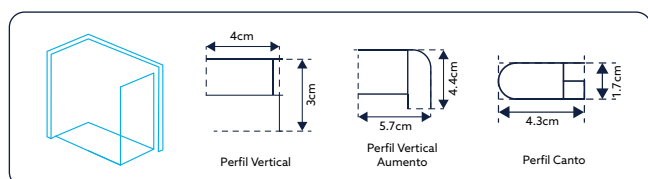

LATERAL DE BASE DUCHE TM GOLD VIDRO DE 6MM ALTURA 185CM

VIDRO SERIGRAFADO

Art.:041334	70	67.5-70	€183.06
Art.:041336	80	77.5-80	€187.68
Art.:041338	90	87.5-90	€196.84

Vidro Serigrafado de 6mm Temperado | Perfil Alumínio Cromado | **Altura 185cm** | Reversível | **Afinação: 2.5cm.**