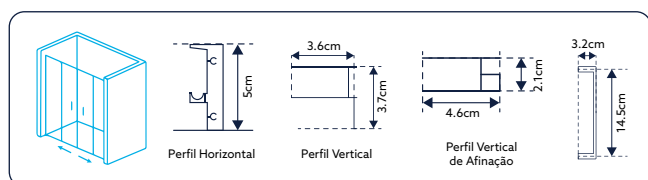

FRONTAL DE BASE DUCHE TM SQUARE VIDRO DE 6MM ALTURA 195CM DESIGN QUADRADO 2 PORTAS DE CORRER

VIDRO SERIGRAFADO

Art.:030741	150-155	€323.76
Art.:030742	155-160	€328.88
Art.:030743	160-165	€334.82
Art.:030744	165-170	€341.12
Art.:030745	170-175	€348.26
Art.:030746	175-180	€351.78
Art.:030747	180-185	€355.90
Art.:030748	185-190	€365.34
Art.:030749	190-195	€369.48
Art.:030750	195-200	€376.28

Vidro Serigrafado de 6mm Temperado | Perfil Alumínio Cromado Design Quadrado | Pegas em ABS Design Quadrado | Roldanas Duplas (Superior e Inferior) em Latão Cromado de Fácil Remoção do Vidro para Limpeza | 2 Portas de Correr ao Centro e 2 Vidros Fixos | Fecho Magnético | Limpa-Gotas | Altura 195cm | Reversível | Afinação: 2.5cm de cada lado.

NOTA: Disponível Perfil de Compensação de 4cm (043430)

LATERAL DE BASE DUCHE TM SQUARE VIDRO DE 6MM ALTURA 195CM DESIGN QUADRADO

VIDRO SERIGRAFADO

Art.:030911	70	67.5-70	€183.98
Art.:030913	80	77.5-80	€188.74
Art.:030914	90	87.5-90	€208.22

Vidro Serigrafado de 6mm Temperado | Perfil Alumínio Cromado Design Quadrado | Altura 195cm | Reversível | Afinação: 2.5cm de cada lado.