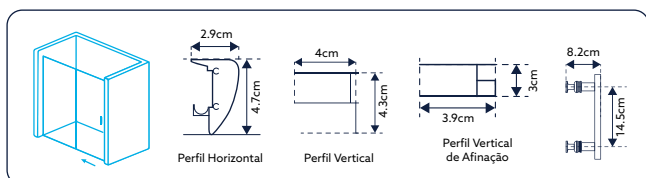

FRONTAL DE BASE DUCHE TM GOLD VIDRO DE 6MM ALTURA 185CM 1 PORTA DE CORRER

VIDRO LISO

Art.:041001	100-105	€236.62
Art.:041002	105-110	€238.36
Art.:041003	110-115	€240.10
Art.:041004	115-120	€242.16
Art.:041005	120-125	€243.88
Art.:041006	125-130	€245.60
Art.:041007	130-135	€247.64
Art.:041008	135-140	€249.38
Art.:041009	140-145	€251.99
Art.:041010	145-150	€254.10
Art.:041011	150-155	€255.44
Art.:041012	155-160	€255.50

Vidro Liso de 6mm Temperado | Perfil Alumínio Cromado | Pegas em ABS Cromado | Roldanas Superiores Duplas e Inferiores Simples de Fácil Remoção do Vidro para Limpeza | 1 Porta De Correr e 1 Vidro Fixo | Fecho Magnético | Limpa Gotas | **Altura 185cm** | Reversível | **Afinação: 2.5cm de cada lado.**

NOTA: Disponível Perfil de Compensação de 4cm (043420)