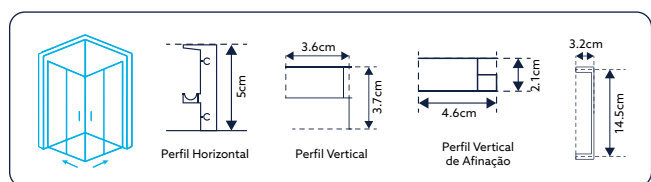

CABINE DE BASE DUCHE TM SQUARE PRETO MATE VIDRO DE 6MM ALTURA 195CM DESIGN QUADRADO

VIDRO LISO

Art.:030591	80x80	77.5-80x77.5-80	€308.24
Art.:030592	90x90	87.5-90x87.5-90	€335.40
Art.:030594	100x70	97.5-100x67.5-70	€320.32
Art.:030595	120x70	117.5-120x67.5-70	€341.94
Art.:030596	90x80	87.5-90x77.5-80	€320.88
Art.:030597	100x80	97.5-100x77.5-80	€325.80
Art.:030598	120x80	117.5-120x77.5-80	€362.80

Vidro Liso de 6mm Temperado | Perfil em Alumínio Preto Mate Design Quadrado | Pegas em ABS Design Quadrado em Preto | Roldanas Duplas (Superior e Inferior) de Fácil Remoção do Vidro para Limpeza | 2 Portas de Correr ao Canto | Fecho Magnético | Limpa-Gotas | **Altura 195cm** | **Reversível** | **Afinação: 2.5cm de cada lado.**