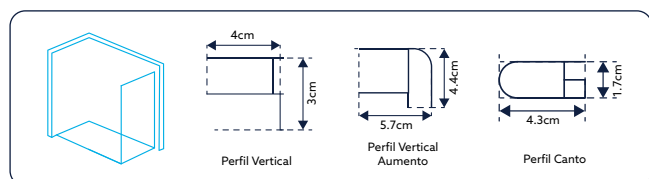

Vidro Fosco de 6mm Temperado | Perfil Alumínio Cromado | **Altura 185cm** | **Reversível** | **Afinação: 2.5cm.**

GOLD
FRONTAL E LATERAL

Frontais e Laterais de duche com design contemporâneo, em vidro temperado de 6 mm e perfis em alumínio, com portas de correr e fecho magnético, garantindo funcionalidade, resistência e um acabamento elegante.