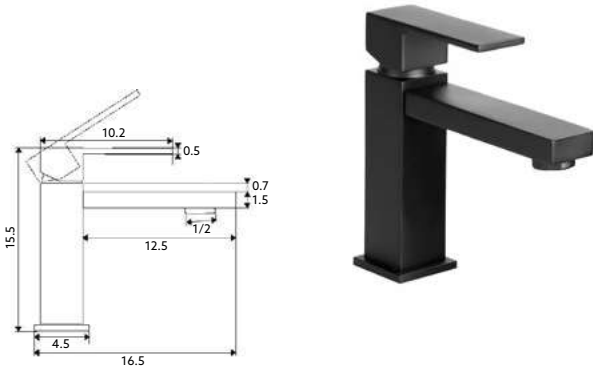

**MONOCOMANDO LAVATÓRIO
DIAMANTE PRETO**

Art.:010253

€94.12

Corpo Latão Preto Mate | Cartucho Cerâmico Ø25mm |
2 Ligações Flexíveis Aço Inox M10x3/8"x35cm |
Ponteira 5cm.