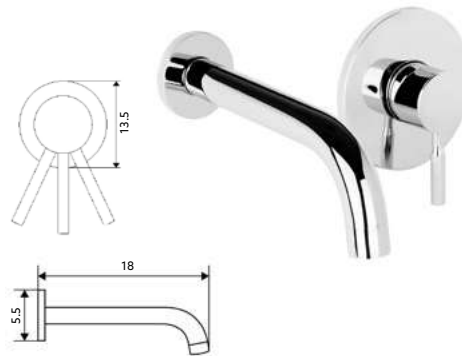

MONOCOMANDO ENCASTRAR LAVATÓRIO MARTA

Art.:012202	€77.38	10

SEM CAIXA | COM ESPELHO PEQUENO
Corpo Latão Cromado | Cartucho Cerâmico Certificado Sedal Ø35mm Baixo | Comprimento 21cm.