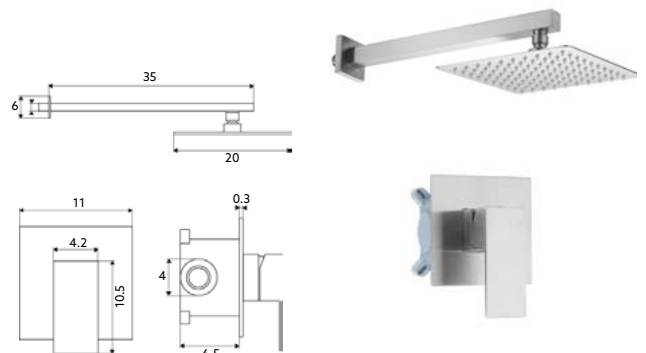

CONJUNTO ENCASTRAR BASE 1 SAÍDA/3 PEÇAS DIAMANTE INOX

Art.:012705

Com Caixa 1 Saída

€157.00

Monocomando Encastrar Base com Caixa 1 Saída Inox Escovado | Haste Chuveiro Horizontal Quadrado Inox Escovado | Chuveiro Quadrado Extra Fino Inox Escovado 20cm.