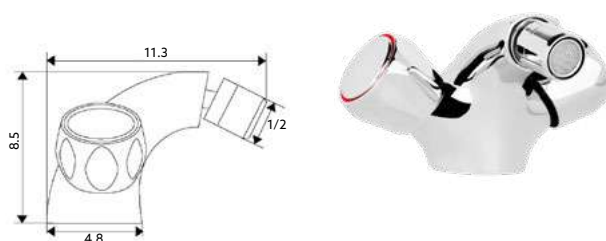

■ MONOBLOCO BIDÉ GLOBO

Art.:020455 **€50.95** 10

Corpo Latão Cromado | Castelo Cerâmico | Ligação Flexível Aço Inox M10x3/8"x35cm | Perlator Com Rótula Orientável.