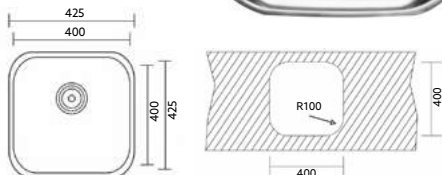

PIA ROUND 40x40 MONTEIRO

Art.:102208 Inferior Polido €47.82 10

Medida Exterior: 425x425x170mm | Inclui Sifão com Cesta.

Inferior

Polido