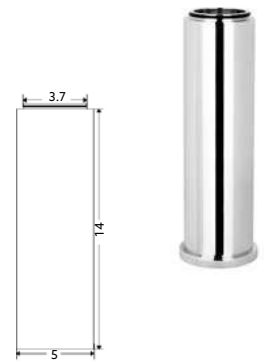

AUMENTO MONOCOMANDO MARTA

Art.:010511	€30.37	10

Corpo Latão Cromado | Ligações Flexíveis Aço Inox M10x3/8"x50cm.