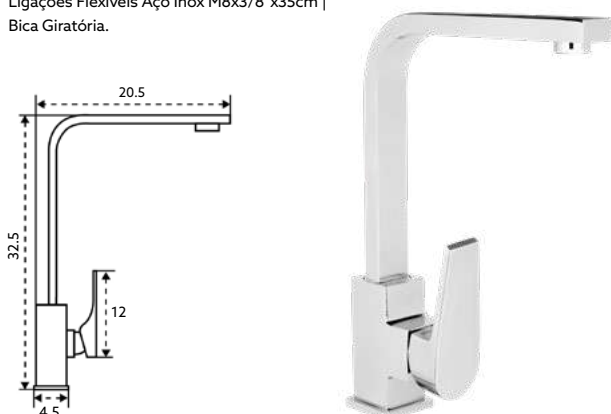

MONOCOMANDO BALCÃO PLANNUS

Art.:010655

€96.35

Corpo Latão Cromado | Cartucho Cerâmico Ø35mm | Ligações Flexíveis Aço Inox M8x3/8"x35cm | Bica Giratória.