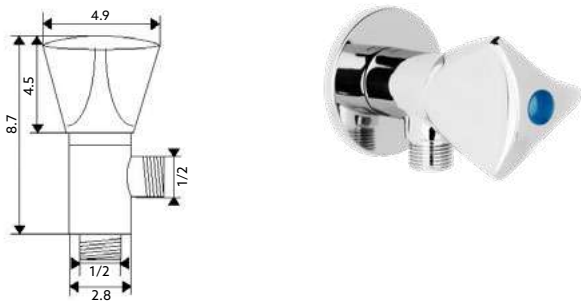

TORNEIRA ESQUADRIA TRICÓRNIO

Art.:020318

1/2x3/8

€12.00

Art.:020319

1/2x1/2

€12.00

Art.:020320

1/2x3/4

€12.00

Corpo Latão Cromado | Castelo Normal.