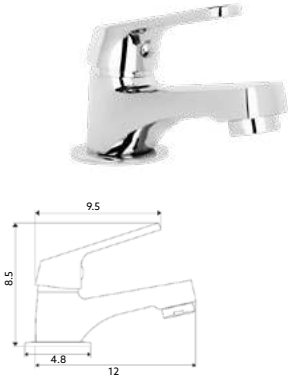

MONOCOMANDO LAVATÓRIO 1 ÁGUA ECONOMIX

Art.:011816 €22.92 10

Corpo Latão Cromado | Cartucho Cerâmico.