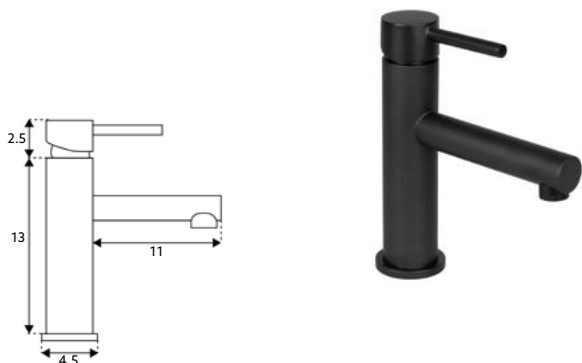

**MONOCOMANDO LAVATÓRIO BICA RETA
SCALA PRETO**

Art.:012053

€66.18

Corpo Latão Preto Mate | Cartucho Cerâmico Ø25mm |
2 Ligações Flexíveis Aço Inox M10x3/8"x35cm.