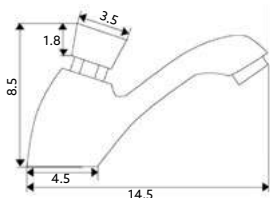

TORNEIRA TEMPORIZADA LAVATÓRIO ECO

Art.:023003

€29.70 40

Corpo Latão Cromado | Dispensa Água para ± 5 Segundos.

TEMPORIZADOR

Art.:023016

€9.50