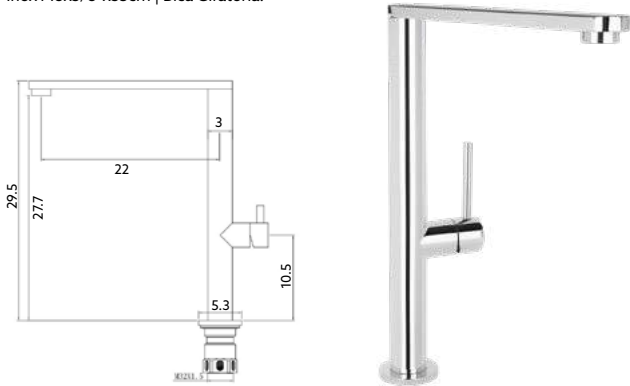

MONOCOMANDO BALCÃO VELA CROMADO

Art.:014211

€91.48

Corpo Aço Inox Cromado | Cartucho Cerâmico Certificado Sedal Ø25mm | Ligações Flexíveis Aço Inox M8x3/8"x35cm | Bica Giratória.