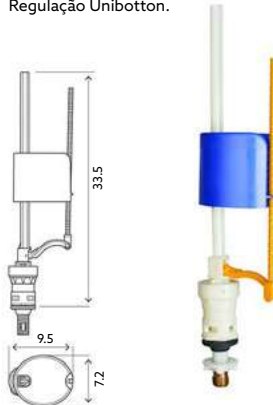

TORNEIRA BÓIA INFERIOR OLI COM REGULAÇÃO

Art.:210402 1/2 **€24.02**
Art.:210401 3/8 **€15.54**

Torneira Bóia Inferior Oli com Regulação Unibotton.