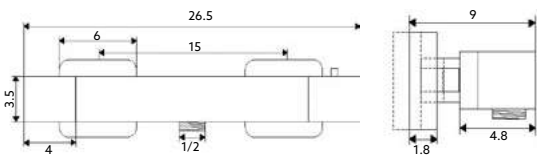

MONOCOMANDO TERMOSTÁTICO BASE QUADRA

Art.:013201

€106.65

Corpo Latão Cromado | Cartucho Termostático Francês |
Ligação Flexível Cromada 1.5m | Chuveiro Quadrado ABS Cromado |
Suporte de Chuveiro Quadrado ABS Cromado.