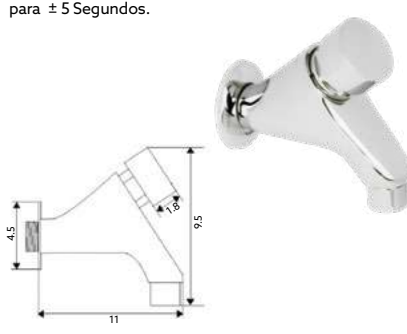

TORNEIRA TEMPORIZADA BANCA PEQUENA

Art.:023019 **€22.48** 40

Corpo Latão Cromado | Dispensa Água para ± 5 Segundos.