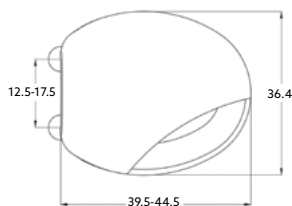

**TAMPO SANITA
TERMODURO 130**

Art.:070321 Branco €37.99
Art.:070324 Soft Close Branco €66.15

Modelos: Adria, Cento, Europa suspenso, Geneva, Reina e Venice.