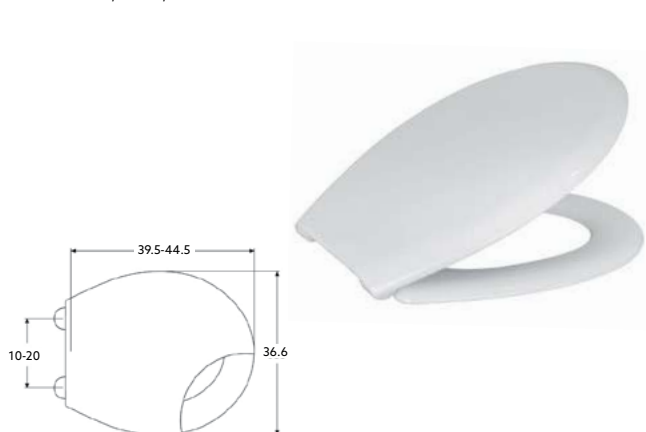

Modelos: Egg.

**TAMPO SANITA
TERMODURO 410**

Art.:070459	Branco	€34.91
-------------	--------	--------

Modelos: Polo, Zoom, Vitoria e Cetus Basic.

TAMPO SANITA TERMODURO 504

Art.:070467	Branco	€45.03
Art.:070469	Soft Close Branco	€79.35