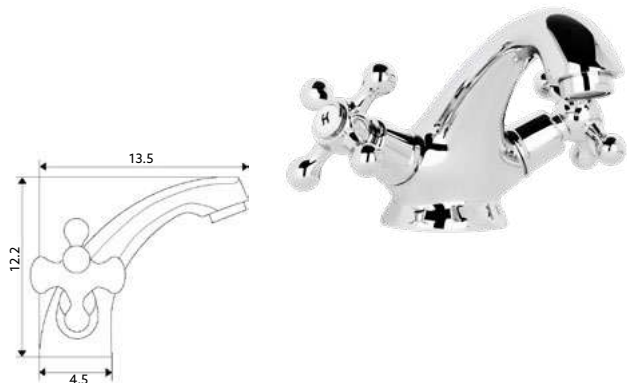

MONOBLOCO LAVATÓRIO TREVO

Art.:020103

€60.86

Corpo Latão Cromado | Castelo Cerâmico |
Ligação Flexível Aço Inox M10x3/8"x35cm.

MONOBLOCO BIDÉ TREVO

Art.:020104

€60.86

Corpo Latão Cromado | Castelo Cerâmico | Ligação Flexível Aço Inox
M10x3/8"x35cm | Perlator Com Rótula Orientável.