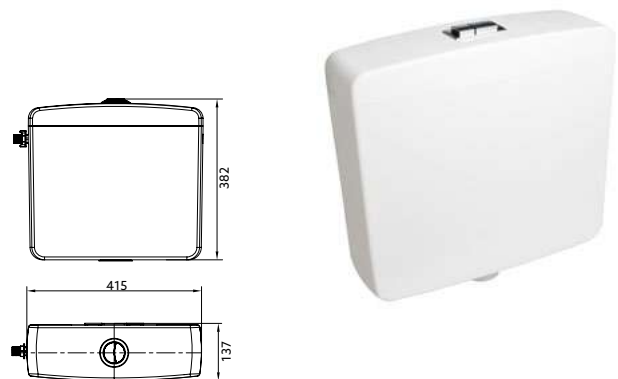

**AUTOCLISMO TML DUPLA DESCARGA PARA
INSTALAÇÃO EM SANITAS DE LOUÇA**

Art.:070112 **€52.20**

Volume normal de descarga: 6/3 litros | Botão duplo quadrado cromado | Inclui todos os acessórios para a sua montagem.