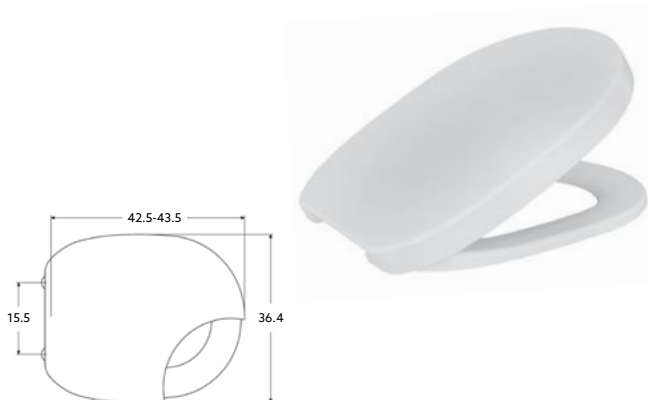

Modelos: Egg.

**TAMPO SANITA
TERMODURO 410**

Art.:070459	Branco	€34.91
-------------	--------	--------

Modelos: Polo, Zoom, Vitoria e Cetus Basic.

TAMPO SANITA TERMODURO 504

Art.:070467	Branco	€45.03
Art.:070469	Soft Close Branco	€79.35