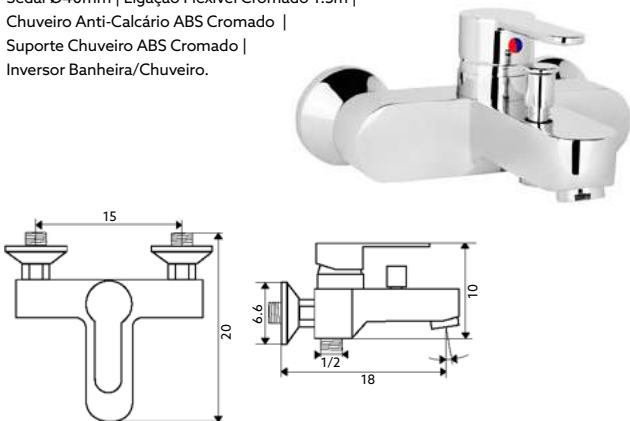

MONOCOMANDO BANHEIRA JÚPITER

Art.:010701

€103.25

Corpo Latão Cromado | Cartucho Cerâmico Certificado Sedal Ø40mm | Ligações Flexíveis Cromado 1.5m | Chuveiro Anti-Calcário ABS Cromado | Suporte Chuveiro ABS Cromado | Inversor Banheira/Chuveiro.