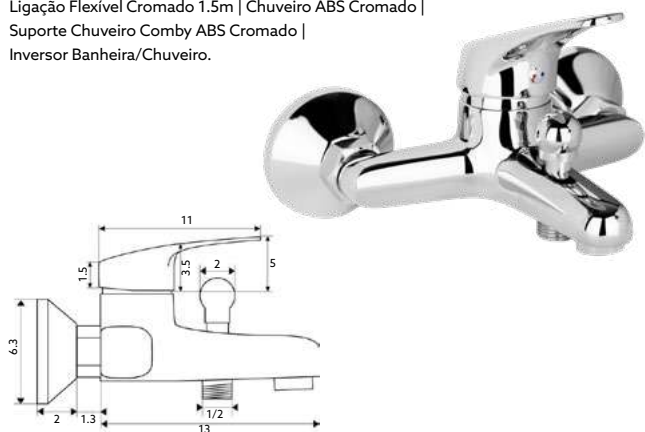

MONOCOMANDO BANHEIRA ECONOMIX

Art.:011801

€51.21

Corpo Latão Cromado | Cartucho Cerâmico Certificado Sedal Duo 40mm | Ligaçao Flexível Cromado 1.5m | Chuveiro ABS Cromado | Suporte Chuveiro Comby ABS Cromado | Inversor Banheira/Chuveiro.