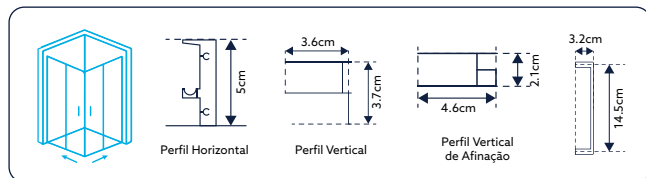

**CABINE DE BASE DUCHE TM FIRST
VIDRO DE 5MM ALTURA 185CM DESIGN QUADRADO**

VIDRO LISO

Art.:040671	70x70	67.5-70x67.5-70	€220.00	Art.:040695	90x80	87.5-90x77.5-80	€228.82
Art.:040672	80x80	77.5-80x77.5-80	€220.00	Art.:040696	100x80	97.5-100x77.5-80	€231.37
Art.:040673	90x90	87.5-90x87.5-90	€231.37	Art.:040697	120x80	117.5-120x77.5-80	€254.11
Art.:040691	90x70	87.5-90x67.5-70	€220.84				
Art.:040692	100x70	97.5-100x67.5-70	€225.68				
Art.:040693	120x70	117.5-120x67.5-70	€244.63				

Vidro Liso de 5mm Temperado | Perfil Alumínio Cromado Design Quadrado | Pegas em ABS Design Quadrado | Roldanas Duplas (Superior e Inferior) em Latão Cromado de Fácil Remoção do Vidro para Limpeza | 2 Portas de Correr ao Canto | Fecho Magnético | Limpa-Gotas | **Altura 185cm** | **Reversível** | **Afinação: 2.5cm de cada lado.**