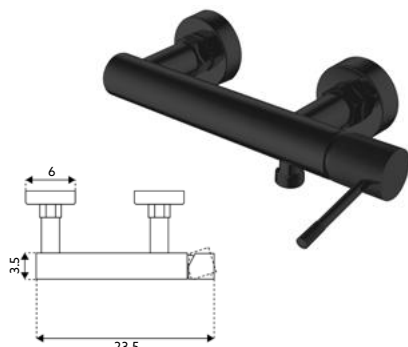

MONOCOMANDO BASE CHUVEIRO SYM PRETO

Art.:010942 **€108.22** 10

Corpo Latão Preto Mate | Cartucho Cerâmico Ø25mm | Ligação Flexível Preto Mate 1.5m | Chuveiro ABS Preto Mate Redondo | Suporte Chuveiro ABS Redondo Preto Mate.