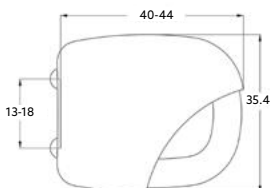

Modelos: Apolo, Cetus, Europa, Helia, Itália, Lisboa, Lunar, Monte Rosa, Madalena, Munique e Munique Plus.

TAMPO SANITA TERMODURO 050

Art.:070241	Branco	€35.68
Art.:070242	Soft Close Branco	€68.79

Modelos: Éden, Calla e Tesi.