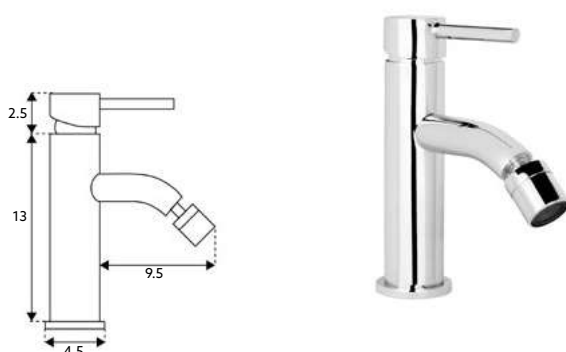

MONOCOMANDO BIDÉ BICA CURVA SCALA

Art.:012027		€58.78	10
-------------	--	---------------	----

Corpo Latão Cromado | Manipulo Cromado | Cartucho Cerâmico Ø25mm | 2 Ligações Flexíveis Aço Inox M10x3/8"x35cm | Perlator com Rótula Orientável.