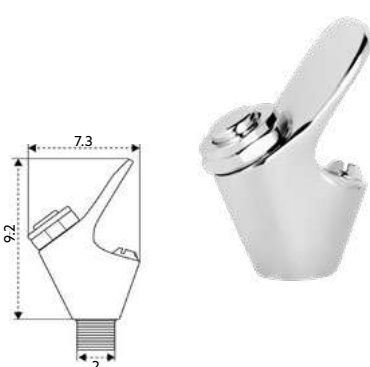

idral

BEBEDOURO DE ALAVANCA

Art.:111201 1/2 N°20 **€43.16** 20

Corpo Latão Cromado.

BEBEDOURO DE BOTÃO

Art.:111301 **€41.86** 40

Corpo Latão Cromado.

ACESSÓRIOS PARA BEBEDOURO DE BOTÃO