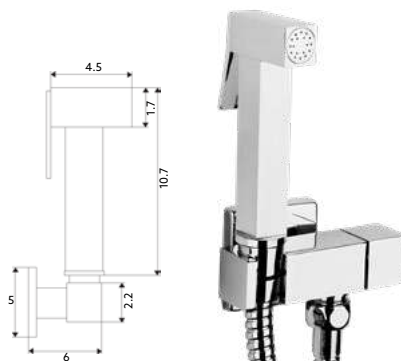

TORNEIRA BID  QUADRADA COMPLETA

Art.:026201 **€36.50** 10

Torneira Corpo Lat o Cromado | Castelo Cer mico | Ligaç o Flex vel Revestida 1.20m | Chuveiro Cromado Start/Stop | Sa da de  gua com Suporte Chuveiro Cromado.