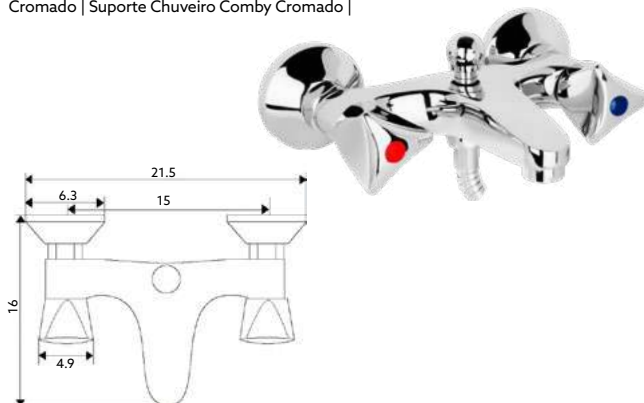

MISTURADORA BANHEIRA ECO TRICÓRNIO

Art.:020302

€57.02 10

Corpo Latão Cromado | Castelo Normal | Ligação Flexível
Latão Cromado 1.5m | Chuveiro Anti-Calcário ABS
Cromado | Suporte Chuveiro Comby Cromado |