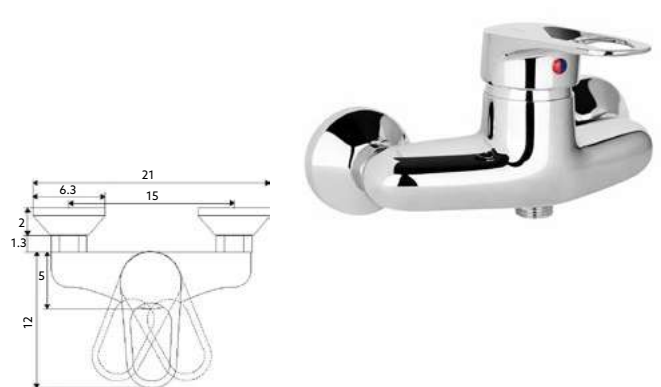

MONOCOMANDO BASE CHUVEIRO CASINO

Art.:010802

€54.00

Corpo Latão Cromado | Cartucho Cerâmico Certificado Sedal Ø40mm |
Ligação Flexível Cromado 1.5m | Chuveiro Anti-calcário ABS Cromado |
Suporte Chuveiro Comby ABS Cromado.