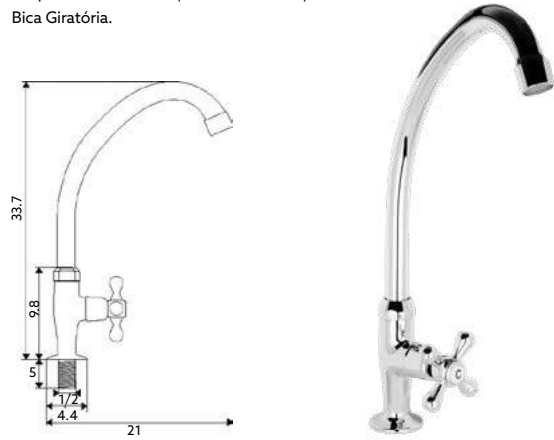

TORNEIRA BALCÃO 1200

Art.:020208

€28.33

Corpo Latão Cromado | Castelo Normal | Bica Giratória.