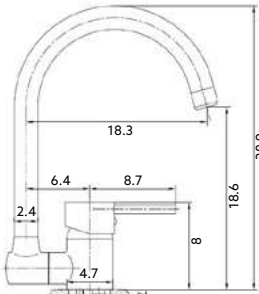

MONOCOMANDO Balcão Lateral com Bica Rebatível Marta

Art.:010513

€98.70

Corpo Latão Cromado | Cartucho Cerâmico Certificado Sedal Ø35mm | Ligações Flexíveis Aço Inox M10x3/8"x35cm | Bica Giratória.