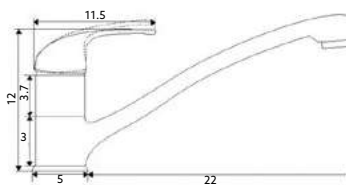

MONOCOMANDO BALCÃO ITA GOLF

Art.:011410 €34.46 10

Corpo Latão Cromado | Cartucho Cerâmico Certificado
Sedal Ø40mm | Ligações Flexíveis Aço Inox M10x3/8"x35cm |
Bica Giratória.