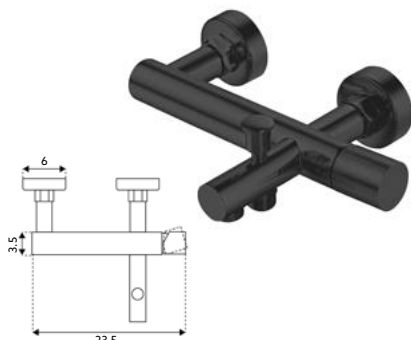

MONOCOMANDO BANHEIRA FIT PRETO

Art.:011141 **€138.40** 10

Corpo Latão Preto Mate | Cartucho Cerâmico Ø25mm | Ligação Flexível Preto Mate 1.5m | Chuveiro ABS Preto Mate Redondo | Suporte Chuveiro ABS Redondo Preto Mate | Inversor Banheira/Chuveiro.