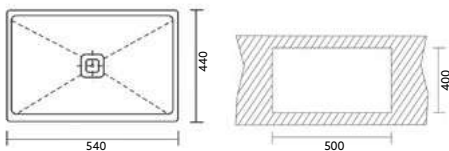

PIA SQUARE 54x44 MONTEIRO

Art.:102211   Inferior Polido   €202.64   5

Medida Exterior: 540x440x200mm | Inclui Sifão com Cesta.

Inferior

Polido