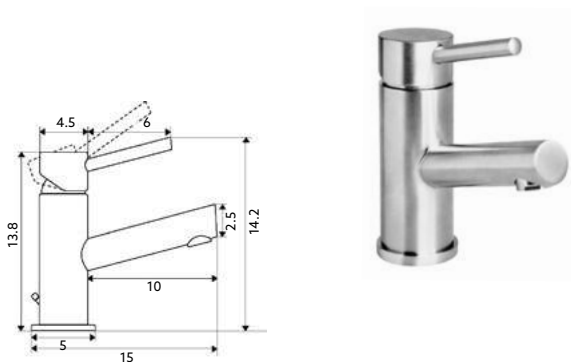

MONOCOMANDO LAVATÓRIO MARTA INOX

Art.:010553	Bica Normal - 10cm	€56.19	10
Art.:010554	Bica Longa - 14cm	€58.45	10

Corpo Inox Escovado | Cartucho Cerâmico Certificado Sedal Ø35mm | Ligações Flexíveis Aço Inox M10x3/8"x35cm.