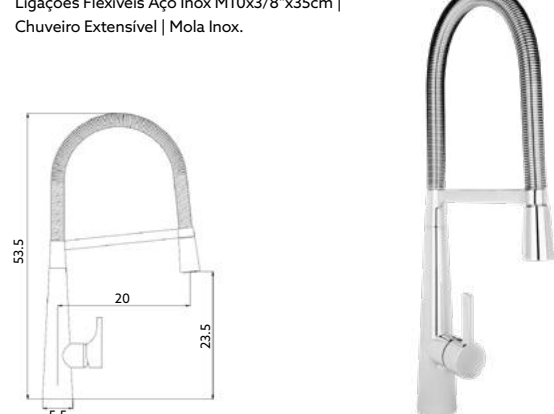

MONOCOMANDO Balcão com Mola Inox Cozinha

Art.:014421

€145.02

Corpo Latão Cromado | Cartucho Cerâmico Ø40mm |
Ligações Flexíveis Aço Inox M10x3/8"x35cm |
Chuveiro Extensível | Mola Inox.