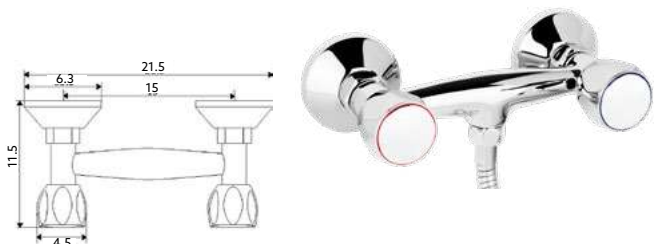

■ MISTURADORA BASE CHUVEIRO GLOBO

Art.:020453 **€46.08** 10

Corpo Latão Cromado | Castelo Cerâmico | Ligação Flexível Latão Cromado 1.5m | Chuveiro Anti-Calcário ABS Cromado | Suporte Chuveiro Comby Cromado.