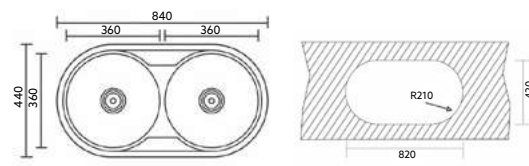

DUETO MONTEIRO

Art.:102203   Encastrar Polido   €78.76   5

Medida Exterior: 840x440x180mm | Inclui Sifão Duplo com Cesta.

Encastrar

Polido