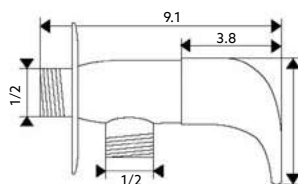

TORNEIRA ESQUADRIA GOLF

Art.:011417 1/2x3/8 €9.30 100
Art.:011416 1/2x1/2 €9.30 100

Corpo Latão Cromado | Castelo Cerâmico 1/4 Volta.