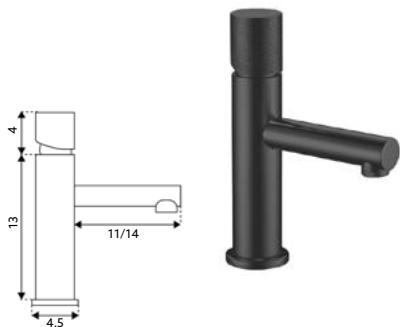

MONOCOMANDO LAVATÓRIO FIT PRETO

Art.:011143 Bica Normal - 11cm **€66.89** 10
Art.:011144 Bica Longa - 14cm **€67.88** 10

Corpo Latão Preto Mate | Cartucho Cerâmico Ø25mm | 2 Ligações Flexíveis Aço Inox M10x3/8"x35cm.