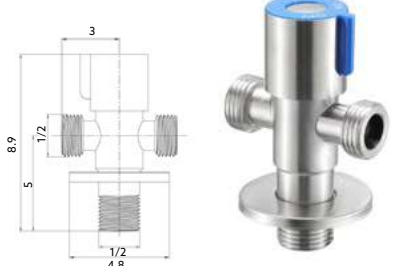

TORNEIRA CORTE INOX AZUL 2 SAÍDAS

Art.:010577	1/2x1/2	€6.62	100

Corpo Inox Escovado.