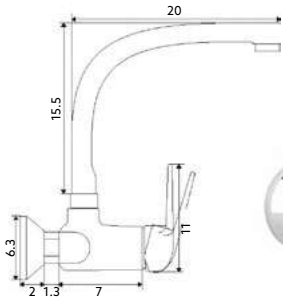

**MONOCOMANDO BANCA PAREDE
BICA SUPERIOR LÍDIA**

Art.:011012 **€59.69** 10
Art.:011013 **€75.40** 10

Corpo Latão Cromado | Cartucho Cerâmico Certificado
Sedal Ø40mm | Bica Giratória.