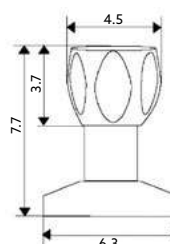

CASTELO PARA PASSADOR SÓNIA

Art.:020423	1/2	€13.60	2	40
Art.:020424	3/4	€14.95	2	40

Corpo Latão Cromado | Castelo Normal.