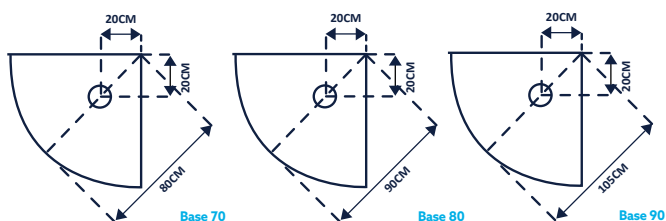

ALTURA 7CM

Art.:047003   70x70x7   **€120.24**

Furo de 60 com espelho de 90 | Raio QR55 | Inclui válvula.

i ECO: As Bases de Chuveiro em Acrílico são leves e apresentam elevada resistência ao impacto. Não lascam ao partir garantindo por isso maior segurança, com acabamento antiderrapante.