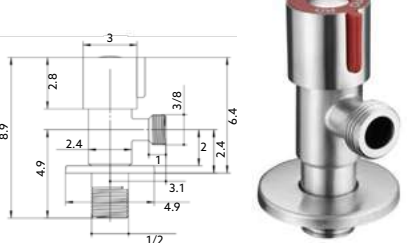

Corpo Inox.

TORNEIRA DE CORTE INOX QUENTE

Art.:010583	1/2x1/2	€4.85	100
Art.:010584	1/2x3/8	€5.05	100

Corpo Inox.

TORNEIRA CORTE INOX AZUL 4 SAÍDAS

Art.:010575	1/2x1/2	€8.77	100
-------------	---------	-------	-----