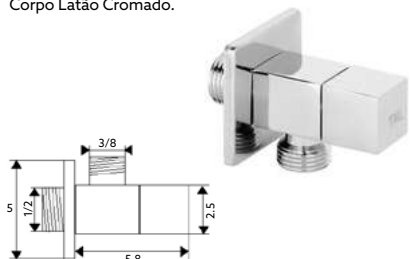

Corpo Latão Dourado.

TORNEIRA ESQUADRIA QUADRADO CROMADA

Art.:010107	1/2x3/8	€8.57	100
Art.:010108	1/2x1/2	€8.50	100

Corpo Latão Cromado.

TORNEIRA ESQUADRIA QUADRADO PRETA

Art.:010121	1/2x3/8	€11.58	100
Art.:010122	1/2x1/2	€11.51	100