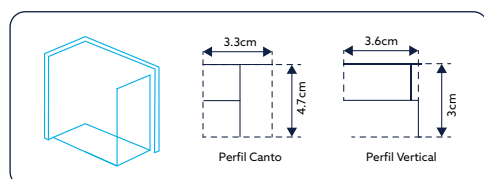

Vidro Liso de 6mm Temperado | Perfil Alumínio Preto Mate Design Quadrado | Altura 195cm | Reversível | Afinação: 2.5cm de cada lado.

FRONTAL DE BASE DUCHE TM SQUARE VIDRO DE 6MM ALTURA 195CM DESIGN QUADRADO 2 PORTAS DE CORRER