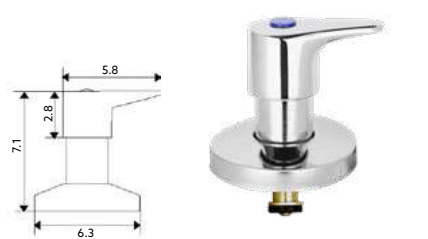

CASTELO PARA TORNEIRA PASSAGEM APOLO

Art.:011220	1/2	€12.20	2 50
Art.:011221	3/4	€13.40	2 50

Corpo Latão Cromado.