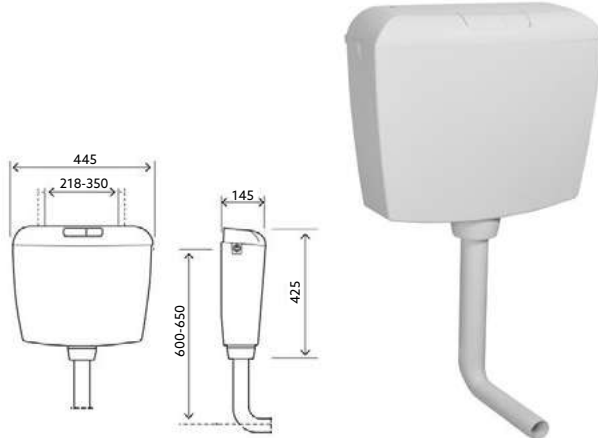

**AUTOCLISMO OLI QUARTZO 2020
DESCARGA DUPLA**

Art.:070102

€70.11

Branco.