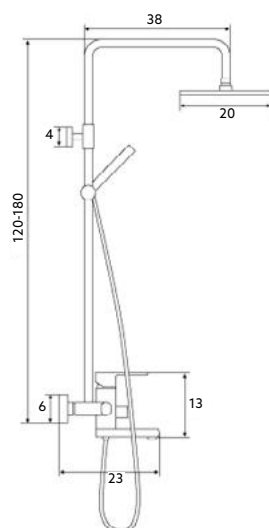

MONOCOMANDO BANHEIRA COM RAMPA DIAMANTE

Art.:010209 **€342.11** 5

Corpo Latão Cromado | Cartucho Cerâmico Ø35mm | Coluna Telescópica* 120/180cm |
Chuveiro Teto ABS Quadrado Cromado 20cm | Chuveiro Mão ABS Cromado |
Ligação Flexível Cromado 1.5m | Inversor Chuveiro Teto/Mão.

* telescópica antes da instalação final