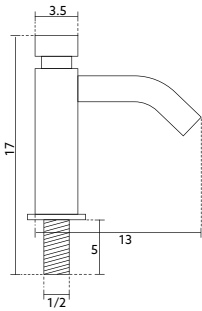

TORNEIRA TEMPORIZADA LAVATÓRIO COM REGULAÇÃO DE TEMPO

Art.:023061

€41.64 20

Corpo Latão Cromado | Dispensa Água para ± 5 Segundos.

REGULAÇÃO DE TEMPO