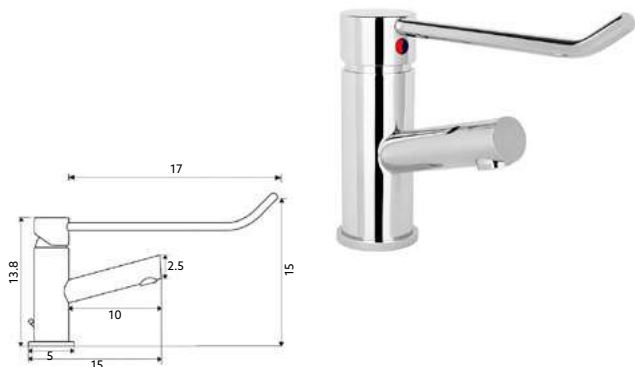

MONOCOMANDO LAVATÓRIO MARTA HOSPITALAR

Art.:015151

€59.36

Corpo Latão Cromado | Cartucho Cerâmico Certificado Sedal Ø40mm | Ligações Flexíveis Aço Inox M10x3/8"x35cm.