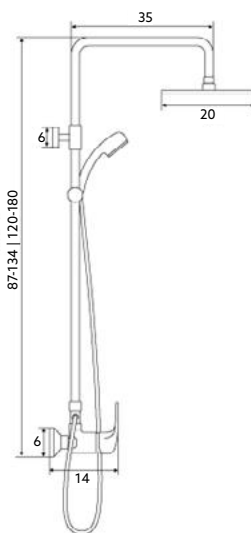

MONOCOMANDO BASE/BANHEIRA COM RAMPA SURF LONGO

Art.:016802

€195.79

Corpo Latão Cromado | Cartucho Cerâmico Certificado Sedal Ø40mm | Coluna Telescópica* 120/180 cm | Chuveiro Teto ABS Cromado Ø20cm | Chuveiro Mão Anti-Calcário ABS Cromado | Ligação Flexível Cromado 1.5m | Inversor Chuveiro Teto/Mão.

*telescópica antes da instalação final

MONOCOMANDO Balcão Retrátil Surf

Art.:011511

€52.38

Corpo Latão Cromado | Cartucho Cerâmico Certificado Sedal Ø40mm | Ligações Flexíveis Aço Inox M10x3/8"x35cm | Bica Giratória | Chuveiro Retrátil 2 Posições | Ligação Flexível Latão Cromado 1.25m.