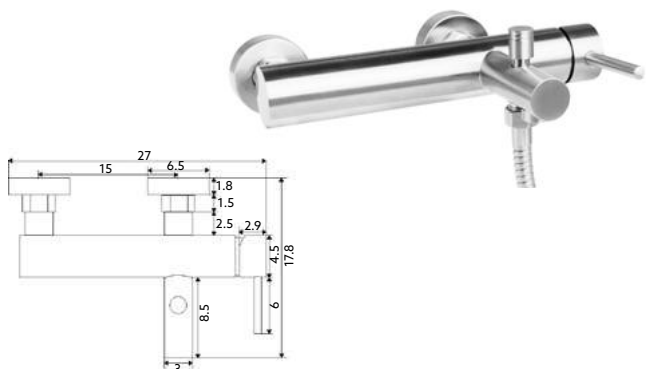

MONOCOMANDO BANHEIRA MARTA INOX

Art.:010551		€101.11	10

Corpo Inox Escovado | Cartucho Cerâmico Certificado Sedal Ø35mm | Ligações Flexíveis Inox 1.5m | Chuveiro Redondo ABS Inox | Suporte Chuveiro Redondo ABS Inox | Inversor Banheira/Chuveiro.