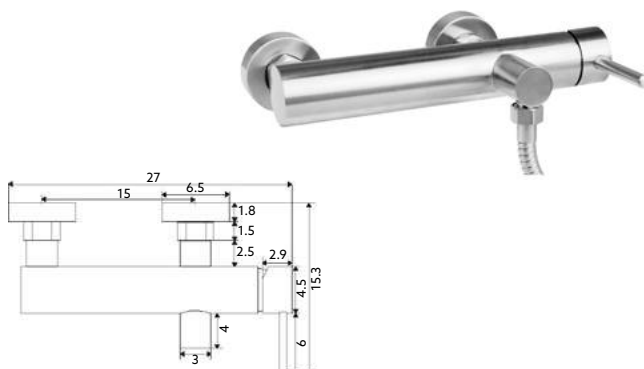

MONOCOMANDO BASE MARTA INOX

Art.:010552		€89.27	10

Corpo Inox Escovado | Cartucho Cerâmico Certificado Sedal Ø35mm | Ligações Flexíveis Inox 1.5m | Chuveiro Redondo ABS Inox | Suporte Chuveiro Redondo ABS Inox.