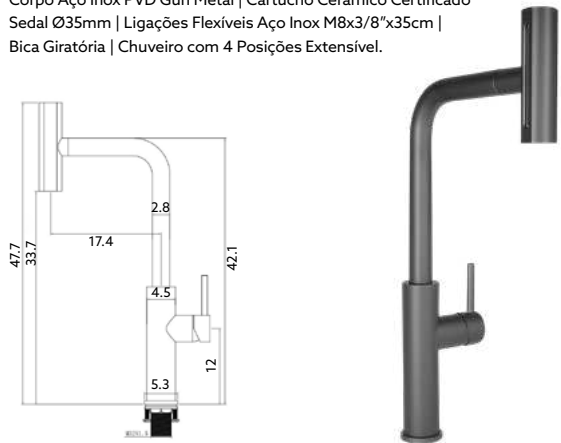

**MONOCOMANDO Balcão Bruna
Chuveiro 4 Funções Gun Metal**

Art.:010570

€69.28

Corpo Aço Inox PVD Gun Metal | Cartucho Cerâmico Certificado Sedal Ø35mm | Ligações Flexíveis Aço Inox M8x3/8"x35cm | Bica Giratória | Chuveiro com 4 Posições Extensível.