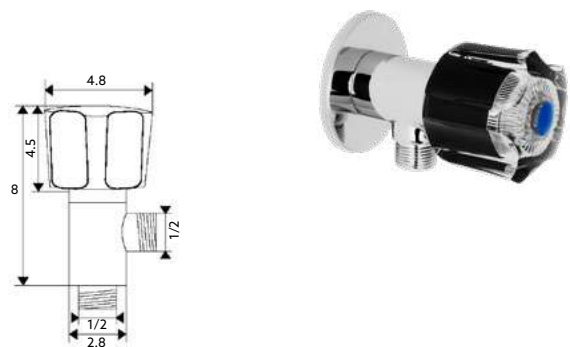

**TORNEIRA ESQUADRIA
75N**

Art.:020518 1/2x3/8 **€12.00** 2 40

Art.:020519 1/2x1/2 **€12.00** 2 40

Art.:020520 1/2x3/4 **€12.00** 2 40

Corpo Latão Cromado | Castelo Normal.