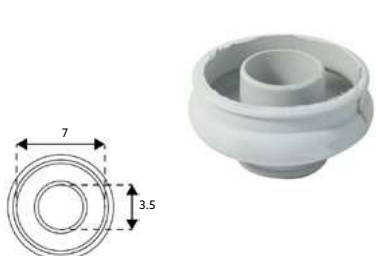

Pequeno Furo Estreito.

EMBOQUE PARA FLUXÓMETRO

Art.:090944 **€2.28** 50

Grande Furo Estreito.

EMBOQUE SANITA TIPO SANITANA

Art.:090951 Furo Estreito 32 **€1.52** 50

Art.:090952 Furo Largo 40 **€1.46** 50

EMBOQUE SANITA TRANSPARENTE