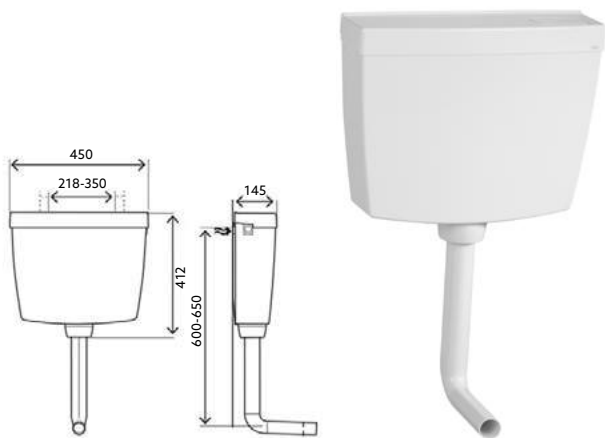

Com Tudo e Tampa | Branco | 5u/emb.

**AUTOCLISMO OLI POP
DESCARGA SIMPLES/START STOP**

Art.:070105

€41.24

Branco.

**AUTOCLISMO OLI QUARTZO 2020
DESCARGA DUPLA**

Art.:070102

€70.11