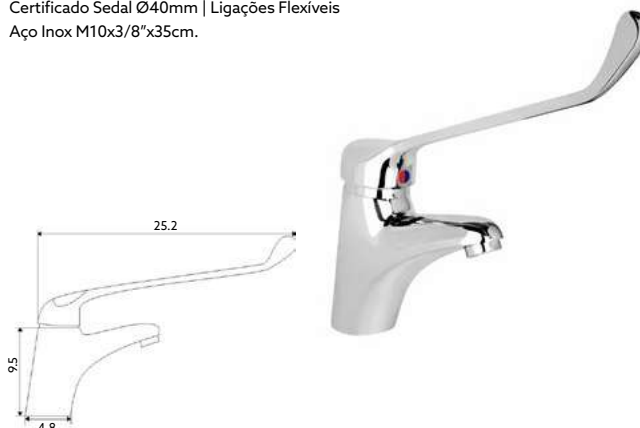

MONOCOMANDO LAVATÓRIO LÍDIA HOSPITALAR

Art.:015101

€51.67

Corpo Latão Cromado | Cartucho Cerâmico Certificado Sedal Ø40mm | Ligações Flexíveis Aço Inox M10x3/8"x35cm.