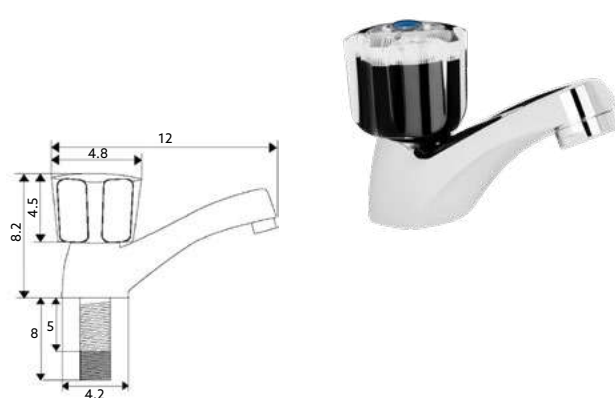

Corpo Latão Cromado | Castelo Normal.

**TORNEIRA COLUNA
75N**Art.:020514 Canhão Comprido **€21.96** 2 40

Corpo Latão Cromado | Castelo Normal.

**TORNEIRA MÁQUINA LAVAR
SIMPLES 75N**Art.:020515 **€13.75** 2 40