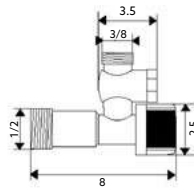

TORNEIRA ARCO A80 COM FILTRO

Art.:021001 1/2x3/8 €13.06

100

Art.:021002 1/2x1/2 €11.61

100

Corpo Latão Cromado.