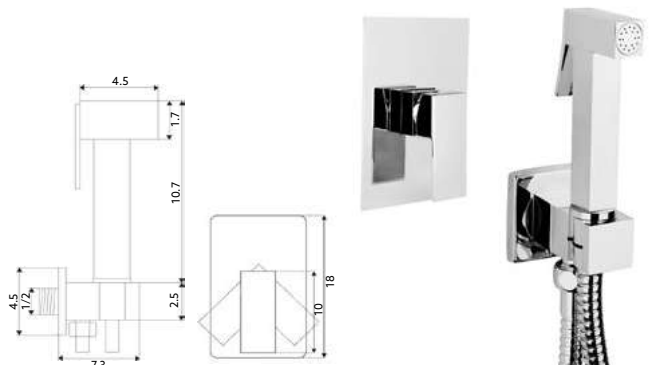

**MONOCOMANDO ENCASTRAR COM
CHUVEIRO BIDÊ DIAMANTE**

Art.:026202 **€135.35** 10

Monocomando Encastrar Corpo Latão Cromado | Castelo Cerâmico Sedal | Ligaçao Flexível Revestida 1.25m | Chuveiro Latão Cromado Start/Stop | Saída de Água com Suporte Chuveiro Cromado.