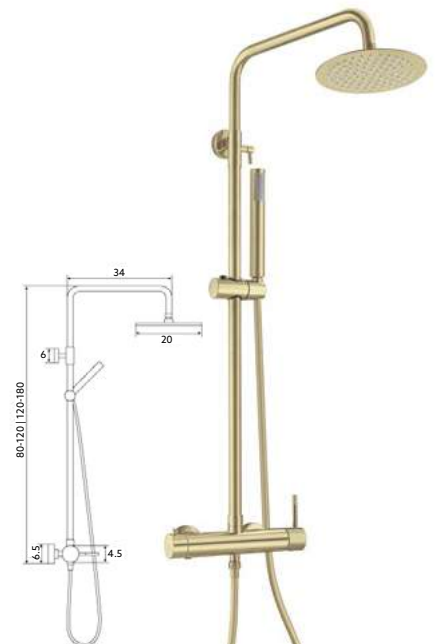

MONOCOMANDO BASE COM RAMPA SYM LONGO GOLD

- Art.:010973 **€278.53** 4

Corpo Latão Dourado | Cartucho Cerâmico Ø35mm | Coluna Telescópica* 120/180cm | Chuveiro Teto Redondo Inox Extra Fino Dourado 20cm | Chuveiro Mão ABS Dourado | Ligaçao Flexível Dourado 1.5m | Manipulo com Inversor Chuveiro Teto/Mão.

* telescópica antes da instalação final