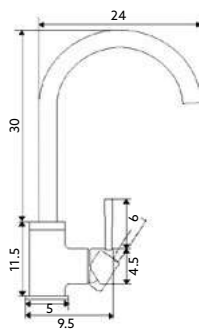

MONOCOMANDO BALCÃO MARTA INOX CROMADO

Art.:010574

€50.00 10

Corpo Inox Cromado | Cartucho Cerâmico
Certificado Sedal Ø35mm | Ligações Flexíveis
Aço Inox M10x3/8"x35cm |
Bica Giratória.