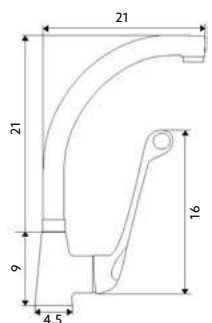

MONOCOMANDO BALCÃO LUXO HOSPITALAR

Art.:015301

€51.22

Corpo Latão Cromado | Cartucho Cerâmico Certificado Sedal Ø40mm | Ligações Flexíveis Aço Inox M10x3/8"x35cm | Bica Giratória.