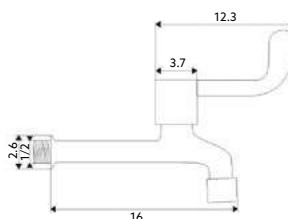

Art.:015801

€25.23

Corpo Latão Cromado |
Castelo Cerâmico 1/4 Volta.

TORNEIRA BANCA HOSPITALAR MANÍPULO CURTO

Art.:015802

€24.70

Corpo Latão Cromado |
Castelo Cerâmico 1/4 Volta.

MONOCOMANDO LAVATÓRIO 1 ÁGUA ECONOMIX