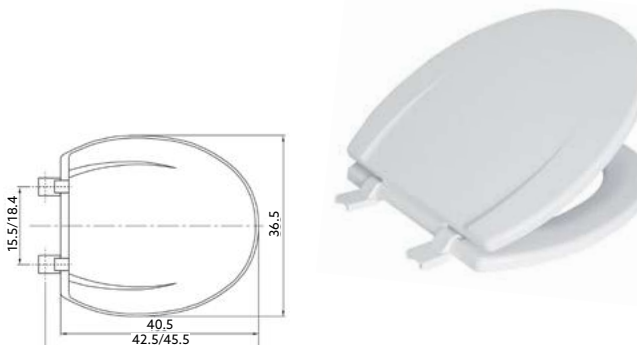

TAMPO SANITA VITÓRIA/APOLO

Art.:070711	Branco	€22.44

Modelos: Vitória, Alvor, Munique, Monte Rosa, Estaco, Lunar, Europa, Apolo, Itália, Madalena e Lisboa.