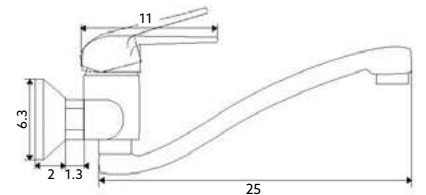

**MONOCOMANDO BANCA
PAREDE BICA INFERIOR LÍDIA**

Art.:011011 **€46.81** 10

Corpo Latão Cromado | Cartucho Cerâmico Certificado
Sedal Ø40mm | Bica Giratória.