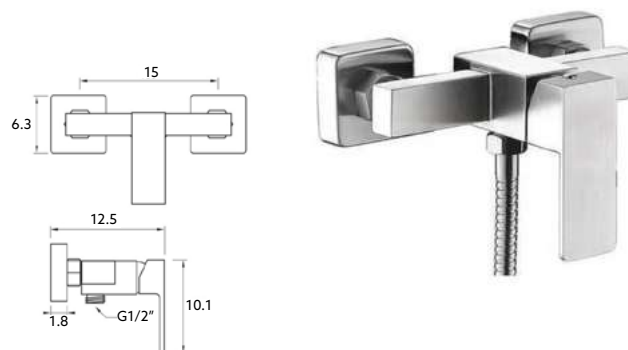

MONOCOMANDO BASE CHUVEIRO DIAMANTE INOX

Art.:010272

€91.16

Corpo Inox Escovado | Cartucho Cerâmico Ø35mm | Ligações Flexíveis Inox 1.5m | Chuveiro ABS Inox | Suporte Chuveiro Quadrado ABS Inox.