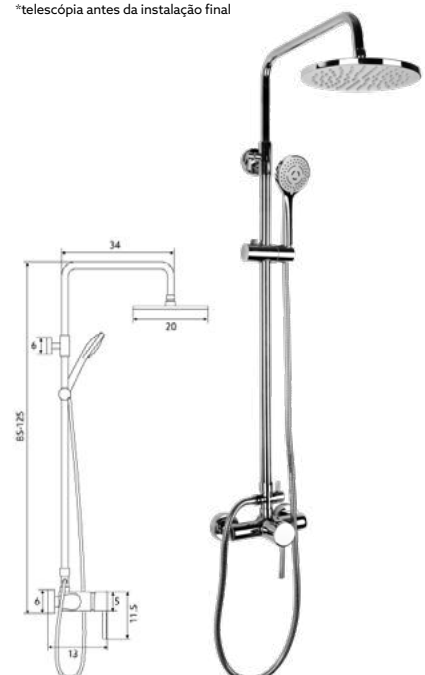

AUMENTO MONOCOMANDO BRUNA

Art.:010609

€28.99

Corpo Latão Cromado | Ligações Flexíveis Aço Inox M10x3/8"x50cm.