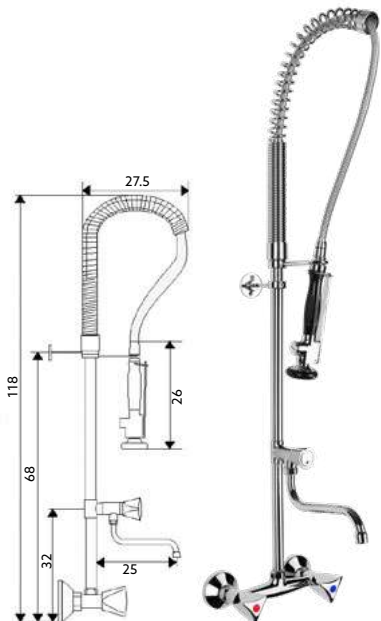

MONOBLOCO INDUSTRIAL DUPLO BALCÃO

Art.:014005 **€348.27** 5

Corpo Latão Cromado | Monobloco Balcão com Castelos Normais | Ligações Flexíveis Aço Inox M1/10 3/8"x35cm | Ligaçao Industrial Revestida 110m | Suporte de Parede | Bica Giratória com Torneira Castelo Normal | Chuveiro Móvel com Torneira Start/Stop e Suporte.