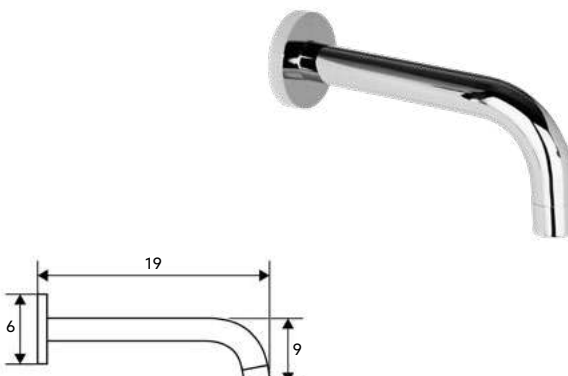

BICA PARA MONOCOMANDO ENCASTRAR MARTA

Art.:215734 **€24.60** 10

Corpo Latão Cromado | Comprimento: 19cm.