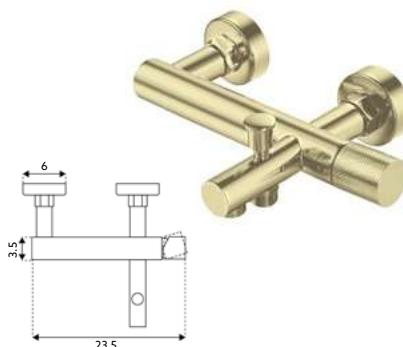

MONOCOMANDO BANHEIRA FIT GOLD

Art.:011161 **€140.07** 10

Corpo Latão Dourado | Cartucho Cerâmico Ø25mm | Ligaçao Flexível Dourado 1.5m | Chuveiro ABS Dourado Redondo | Suporte Chuveiro ABS Redondo Dourado | Inversor Banheira/Chuveiro.