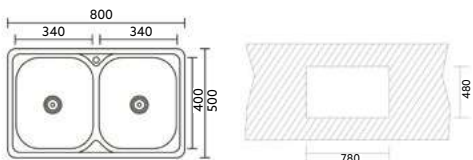

ENCASTRAR 2 PIAS 80 BB MONTEIRO

Art.:102213 Encastrar Polido €111.48 5

Medida Exterior: 800x500x170mm | Inclui Sifão com Cesta.