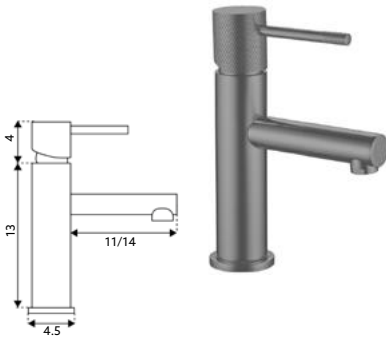

MONOCOMANDO LAVATÓRIO SYM GUN METAL

Art.:010983 Bica Normal - 11cm **€72.53** 10
Art.:010984 Bica Longa - 14cm **€73.51** 10

Corpo Latão Gun Metal | Cartucho Cerâmico Ø25mm | 2 Ligações Flexíveis Aço Inox M10x3/8"x35cm.