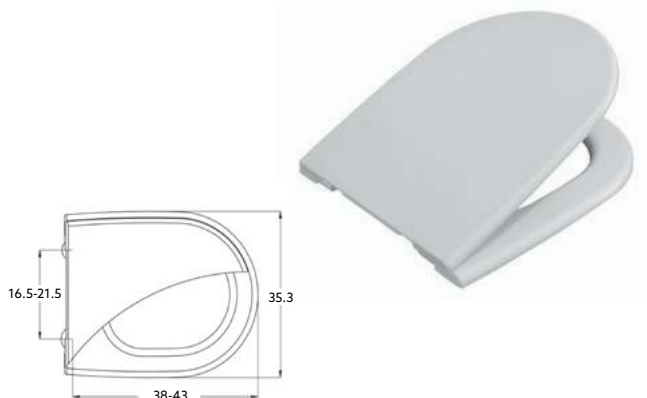

**TAMPO SANITA
TERMODURO 090**

Art.:070281 Branco €38.72

Modelos: Aquarium e Murano.