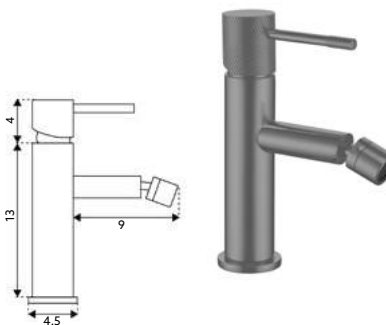

MONOCOMANDO ENCASTRAR LAVATÓRIO SYM GUN METAL

Art.:010988 **Com Caixa** **€127.06** 10

Corpo Latão Gun Metal | Cartucho Cerâmico Ø25mm.

MONOCOMANDO BIDÉ SYM GUN METAL

Art.:010987 **€74.02** 10

Corpo Latão Gun Metal | Cartucho Cerâmico Ø25mm | 2 Ligações Flexíveis Aço Inox M10x3/8"x35cm | Perlator com Rótula Orientável.