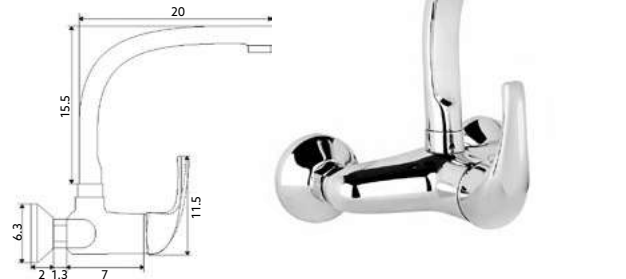

MONOCOMANDO BANCA PAREDE BICA SUPERIOR SURF

Art.:011513	Bica Tubo	€58.86	10
Art.:011514	Bica Fundida	€74.35	10

Corpo Latão Cromado | Cartucho Cerâmico Certificado
Sedal Ø40mm | Bica Giratória.