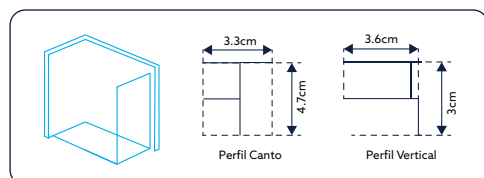

**FRONTAL DE BASE DUCHE TM SQUARE VIDRO DE 6MM
ALTURA 195CM DESIGN QUADRADO 1 PORTA DE CORRER**

VIDRO FOSCO

Art.:030641	100-105	€324.42
Art.:030642	105-110	€326.56
Art.:030643	110-115	€329.47
Art.:030644	115-120	€332.64
Art.:030645	120-125	€334.78
Art.:030646	125-130	€336.70
Art.:030647	130-135	€339.52
Art.:030648	135-140	€344.08
Art.:030649	140-145	€349.93
Art.:030650	145-150	€358.04
Art.:030651	150-155	€363.48
Art.:030652	155-160	€374.22

Vidro Fosco de 6mm Temperado | Perfil Alumínio Cromado Design Quadrado | Pegas em ABS Design Quadrado | Roldanas Duplas (Superior e Inferior) em Latão Cromado de Fácil Remoção do Vidro para Limpeza | 1 Porta de Correr e 1 Vidro Fixo | Fecho Magnético | Limpa-Gotas | **Altura 195cm** | **Reversível** | **Afinação: 2.5cm de cada lado.**

NOTA: Disponível Perfil de Compensação de 4cm (043430)

**LATERAL DE BASE DUCHE TM SQUARE
VIDRO DE 6MM ALTURA 195CM DESIGN QUADRADO**

VIDRO FOSCO

Art.:030921	70	67.5-70	€191.36
Art.:030923	80	77.5-80	€197.66
Art.:030924	90	87.5-90	€218.78

Vidro Fosco de 6mm Temperado | Perfil Alumínio Cromado Design Quadrado | **Altura 195cm** | **Reversível** | **Afinação: 2.5cm de cada lado.**