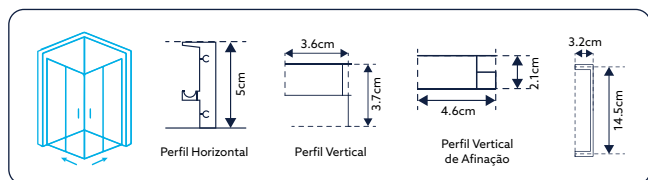

**CABINE DE BASE DUCHE TM SQUARE
VIDRO DE 6MM ALTURA 195CM DESIGN QUADRADO**

VIDRO SERIGRAFADO

Art.:030511	70x70	67.5-70x67.5-70	€308.50
Art.:030512	80x80	77.5-80x77.5-80	€324.42
Art.:030513	90x90	87.5-90x87.5-90	€349.18
Art.:030514	100x100	97.5-100x97.5-100	€384.08
Art.:030556	90x70	87.5-90x67.5-70	€367.64
Art.:030557	100x70	97.5-100x67.5-70	€379.18
Art.:030558	120x70	117.5-120x67.5-70	€406.44
Art.:030561	90x80	87.5-90x77.5-80	€389.48
Art.:030562	100x80	97.5-100x77.5-80	€407.88
Art.:030563	120x80	117.5-120x77.5-80	€435.32
Art.:030565	140x80	137.5-140x77.5-80	€460.20

Vidro Serigrafado de 6mm Temperado | Perfil Alumínio Cromado Design Quadrado | Pegas em ABS Design Quadrado | Roldanas Duplas (Superior e Inferior) em Latão Cromado de Fácil Remoção do Vidro para Limpeza | 2 Portas de Correr ao Canto | Fecho Magnético | Limpa-Gotas | **Altura 195cm** | **Reversível** | **Afinação: 2.5cm de cada lado.**