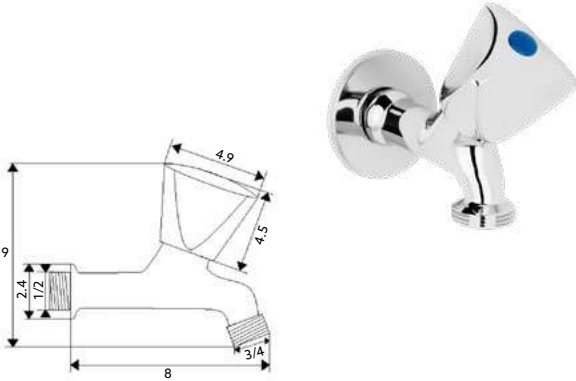

TORNEIRA MÁQUINA LAVAR DUPLA TRICÓRNIO

Art.:020316

Rosca/Rosca

€26.35

Corpo Latão Cromado | Castelo Normal.

TORNEIRA ESQUADRIA TRICÓRNIO

Art.:020318

1/2x3/8