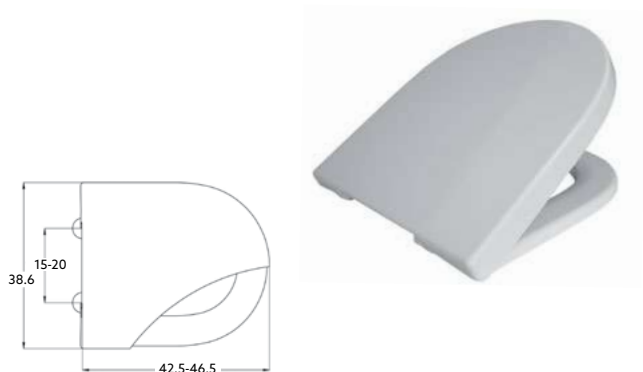

**TAMPO SANITA
TERMODURO 060**

Art.:070251 Branco €58.23

Modelos: Tecno C1 e Alger.