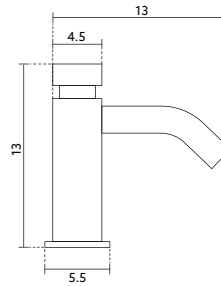

TORNEIRA TEMPORIZADA LAVATÓRIO DUPLA COM REGULAÇÃO DE TEMPO E TEMPERATURA

Art.:023063

€82.56 20

Corpo Latão Cromado | Dispensa Água para ± 5 Segundos.

REGULAÇÃO DE TEMPO

REGULAÇÃO DE TEMPERATURA

TEMPORIZADOR

Art.:023064

€16.20

TEMPORIZADOR

Art.:023065

€34.74