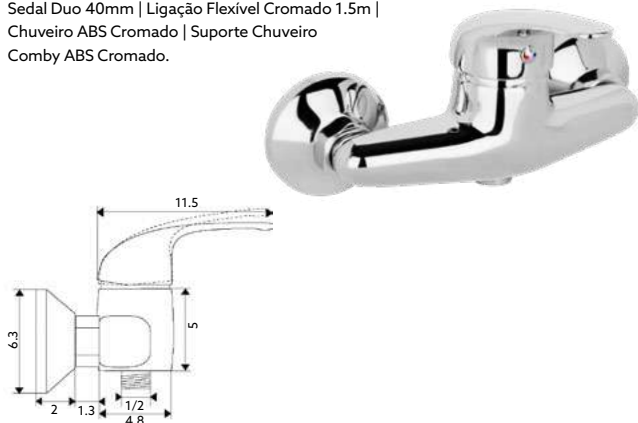

MONOCOMANDO BASE CHUVEIRO DOURO

Art.:011602

€38.44 10

Corpo Latão Cromado | Cartucho Cerâmico Certificado Sedal Duo 40mm | Ligações Flexíveis Cromado 1.5m | Chuveiro ABS Cromado | Suporte Chuveiro Comby ABS Cromado.