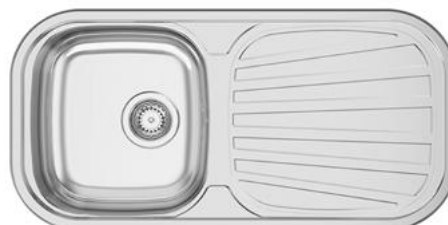

**SEVILLA FLAT
RODI**

Art.:101641 Encastrar Polido **€110.00**

Medida Exterior: 860x435x145mm | Móvel: 450mm | Inclui Sifão.

**BELÉM
RODI**

Art.:101201 Superior/Face Polido **€156.00**
Art.:101203 Inferior Polido **€121.00**