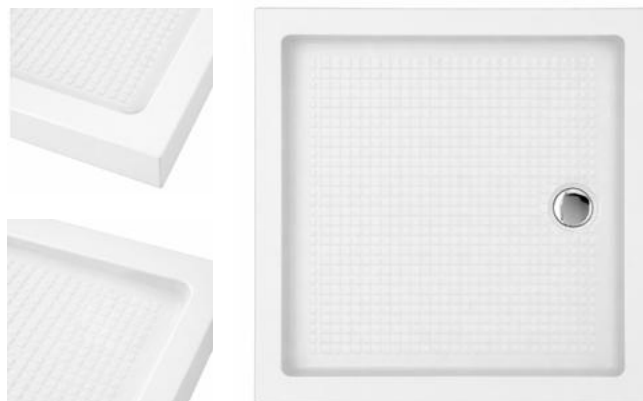

BASE DE DUCHE ACRÍLICA ECO 7CM

Art.:046901   70x70x7   **€120.24**

Altura: 7cm | Furo de 60 com espelho de 90 | Inclui válvula.

i ECO: As Bases de Chuveiro em Acrílico são leves e apresentam elevada resistência ao impacto. Não lascam ao partir garantindo por isso maior segurança, com acabamento antiderrapante.