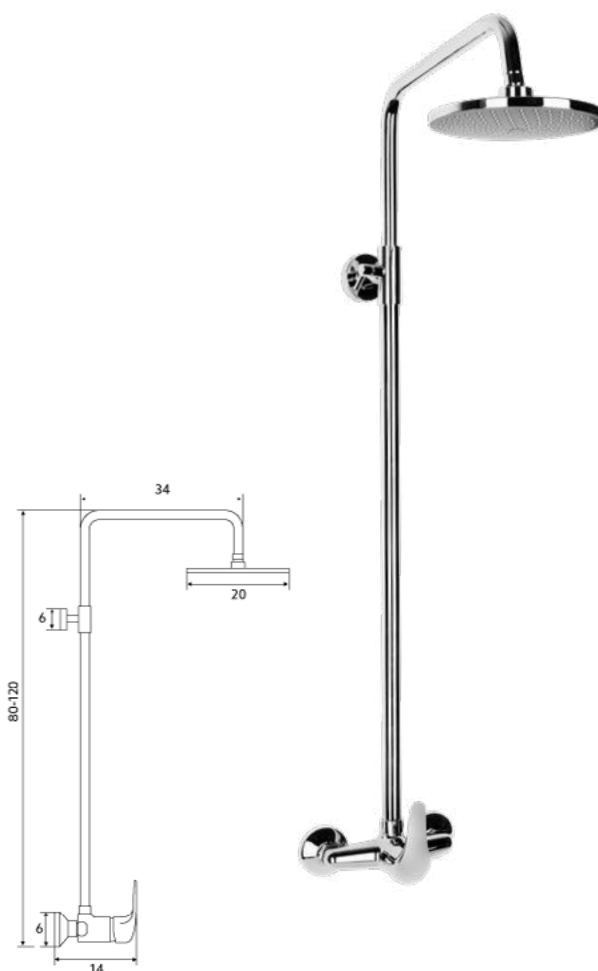

MONOCOMANDO BASE COM RAMPA APOLO

Art.:011229

€96.92

Corpo Latão Cromado | Cartucho Certificado Sedal Ø40mm | Coluna Telescópica* 80/120cm | Chuveiro Teto ABS 20cm com Rótula.

* telescópica antes da instalação final