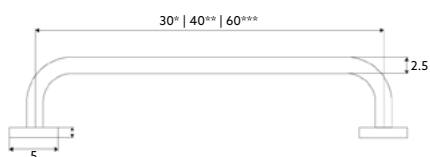

BARRA APOIO BASE/BANHEIRA TM

Art.:051201	30cm*	€36.58
Art.:051202	40cm**	€41.18
Art.:051203	60cm***	€44.16

Latão Cromado Ø25mm | 2 Pontos Fixação de Cada Lado.