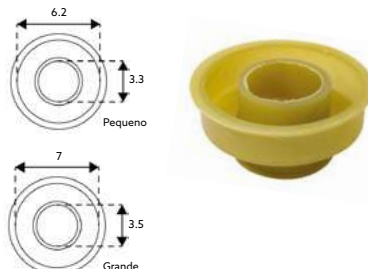

EMBOQUE SANITA TRANSPARENTE

Art.:090961 Pequeno **€1.64** 50

Art.:090962 Grande **€1.64** 50