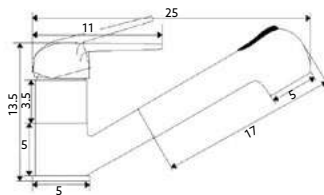

**MONOCOMANDO BALCÃO
RETRÁTIL LÍDIA**

Art.:011009 **€54.96** 10

Corpo Latão Cromado | Cartucho Cerâmico
Certificado Sedal Ø40mm | 2 Ligações Flexíveis Aço
Inox M10x3/8"x35cm | Bica Giratória | Chuveiro Retrátil
2 Posições | Ligaçã Flexível Latão Cromada 1.25m.