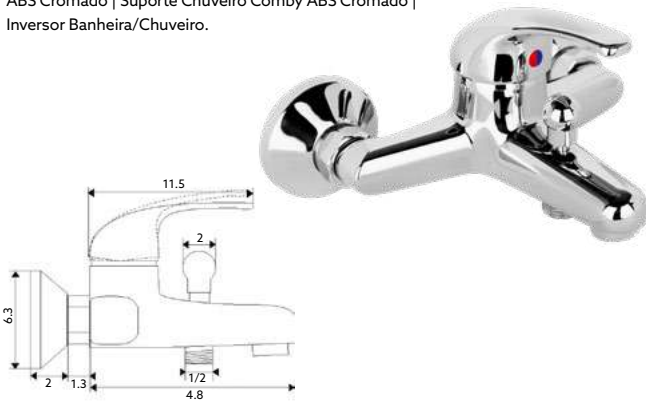

MONOCOMANDO BANHEIRA GOLF

Art.:011401

€57.24

Corpo Latão Cromado | Cartucho Cerâmico Certificado Sedal Ø40mm | Ligaçao Flexível Cromado 1.5m | Chuveiro Anti-Calcário ABS Cromado | Suporte Chuveiro Comby ABS Cromado | Inversor Banheira/Chuveiro.