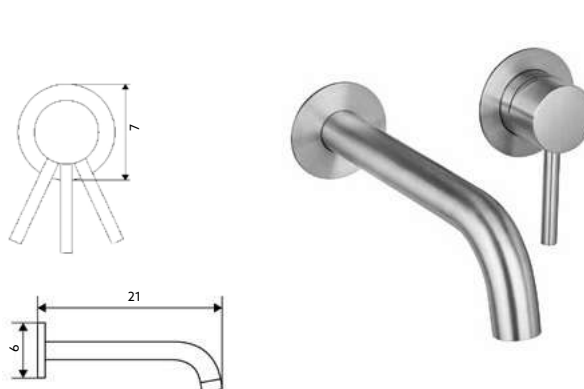

MONOCOMANDO ENCASTRAR LAVATÓRIO MARTA INOX

Art.:010559	Com Caixa	€98.37	10

Corpo Inox Escovado | Cartucho Cerâmico Certificado Sedal Ø35mm Baixo.