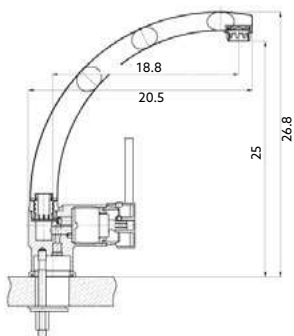

MONOCOMANDO Balcão Coluna Lateral Marta

Art.:010521

€68.41

Corpo Latão Cromado | Cartucho Cerâmico Certificado Sedal Ø35mm | Ligações Flexíveis Aço Inox M10x3/8"x35cm | Bica Giratória.