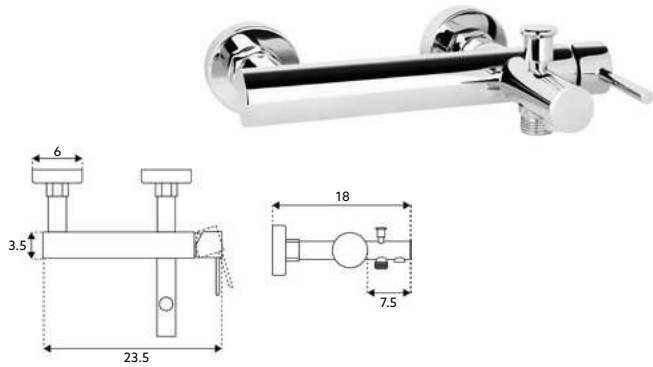

**MONOCOMANDO BANHEIRA
SCALA**

Art.:012001 **€106.05** 10

Corpo Latão Cromado | Manipulo Cromado | Cartucho Cerâmico Ø25mm |
Ligação Flexível Cromado 1.5m | Chuveiro ABS Cromado Redondo |
Suporte Chuveiro ABS Redondo Cromado | Inversor Banheira/Chuveiro.