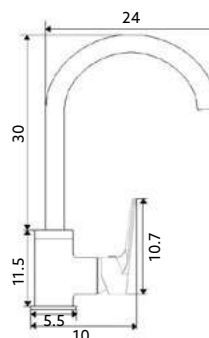

MONOCOMANDO BALCÃO COLUNA EVO

Art.:010776

€68.25

Corpo Latão Cromado | Cartucho Cerâmico Certificado Sedal Ø35mm | 2 Ligações Flexíveis Aço Inox M10x3/8"x35cm | Bica Giratória.