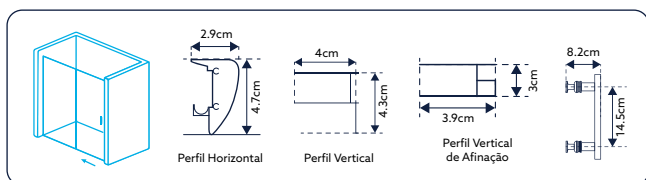

FRONTAL DE BASE DUCHE TM GOLD VIDRO DE 6MM ALTURA 185CM 1 PORTA DE CORRER

VIDRO LISO

Art.:041001	100-105	€236.62
Art.:041002	105-110	€238.36
Art.:041003	110-115	€240.10
Art.:041004	115-120	€242.16
Art.:041005	120-125	€243.88
Art.:041006	125-130	€245.60
Art.:041007	130-135	€247.64
Art.:041008	135-140	€249.38
Art.:041009	140-145	€251.99
Art.:041010	145-150	€254.10
Art.:041011	150-155	€255.44
Art.:041012	155-160	€255.50

Vidro Liso de 6mm Temperado | Perfil Alumínio Cromado | Pegas em ABS Cromado | Roldanas Superiores Duplas e Inferiores Simples de Fácil Remoção do Vidro para Limpeza | 1 Porta De Correr e 1 Vidro Fixo | Fecho Magnético | Limpa Gotas | **Altura 185cm** | Reversível | **Afinação: 2.5cm** de cada lado.

NOTA: Disponível Perfil de Compensação de 4cm (043420)