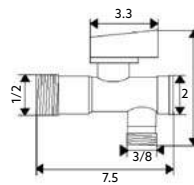

TORNEIRA ARCO MINI-FILTRO

Art.:021301 1/2x3/8 €8.71

44

Art.:021302 1/2x1/2 €8.71

44

Corpo Latão Cromado.