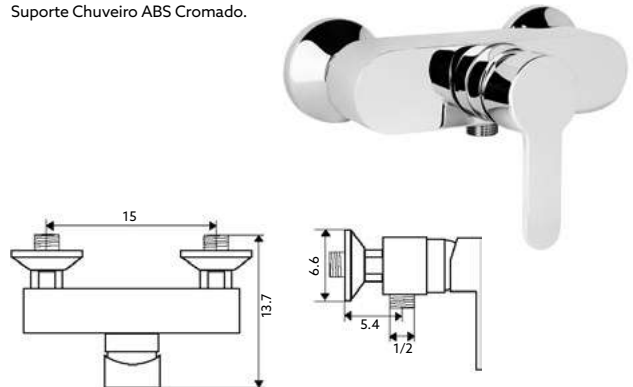

MONOCOMANDO BASE CHUVEIRO JÚPITER

Art.:010702

€71.90

Corpo Latão Cromado | Cartucho Cerâmico Certificado Sedal Ø40mm | Ligações Flexíveis Cromado 1.5m | Chuveiro Anti-Calcário ABS Cromado | Suporte Chuveiro ABS Cromado.