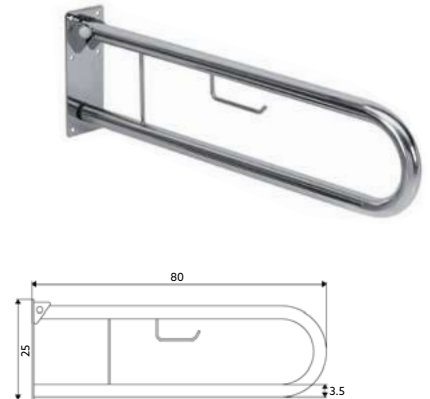

APOIO ARTICULADO SANITÁRIO COM PORTA ROLOS INOX 35 ESCOVADO

Art.:051321 €88.46

Inox Escovado Ø35mm | Medida: 80x25cm.