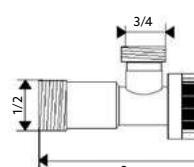

TORNEIRA ARCO L-94

Art.:021401 1/2x3/4 €7.52

100

Corpo Latão Cromado.