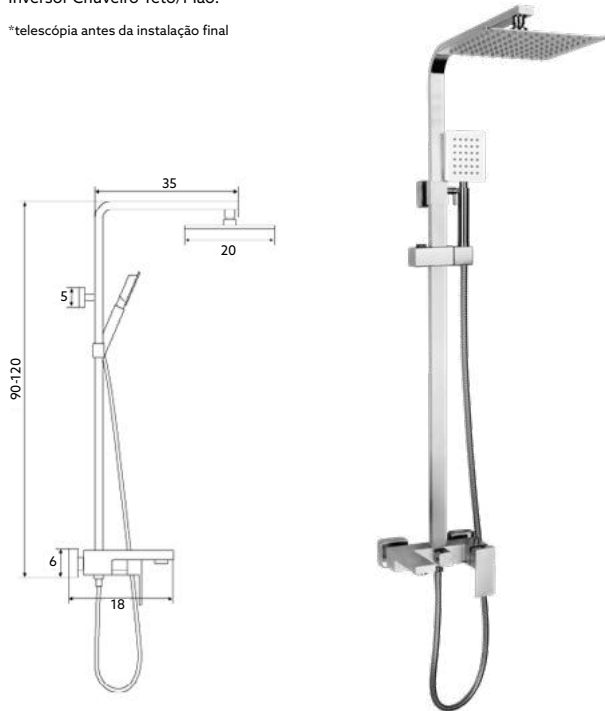

Art.:010272

€91.16

Corpo Inox Escovado | Cartucho Cerâmico Ø35mm | Ligações Flexíveis Inox 1.5m | Chuveiro ABS Inox | Suporte Chuveiro Quadrado ABS Inox.

MONOCOMANDO BASE COM RAMPA DIAMANTE INOX

Art.:010277

€235.00

Corpo Inox Escovado | Cartucho Cerâmico Ø35mm | Coluna Telescópica* 90/120cm | Chuveiro Teto ABS Quadrado Inox Escovado 20cm | Chuveiro Mão ABS Escovado | Ligação Flexível Inox 1.5m | Inversor Chuveiro Teto/Mão.

*telescópica antes da instalação final

MONOCOMANDO BASE COM RAMPA DIAMANTE INOX LONGO

Art.:010278

Com Termostato

€373.92

Corpo Inox Escovado | Cartucho Termostático | Coluna Telescópica* 120/180cm | Chuveiro Teto ABS Quadrado Inox Escovado 20cm | Chuveiro Mão ABS Escovado | Ligação Flexível Inox 1.5m | Inversor Chuveiro Teto/Mão.