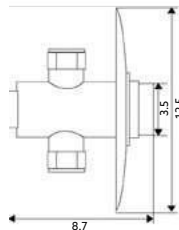

PASSADOR TEMPORIZADO INTERIOR IDRAL 3 BARES

Art.:023026 **€101.61** 15

Corpo Latão Cromado | Dispensa Água para ± 15 Segundos.

idral