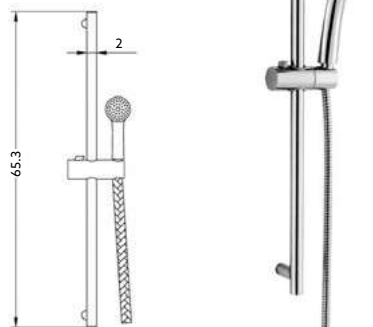

RAMPA CHUVEIRO MARTA SIMPLES

Art.:060111

€67.45

Não Inclui Chuveiro/Ligação
 Corpo Latão Cromado.

RAMPA CHUVEIRO JÚPITER COM LIGAÇÃO E CHUVEIRO

Art.:060121

€43.37

Tubo Latão Cromado | Pater em
 Latão Cromado | Ligação Flexível
 Cromada 1.50m | Chuveiro ABS
 Cromado Anti-Calcário.