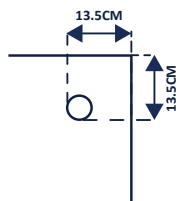

BASE DE DUCHE ACRÍLICA ECO 7CM

Art.:046901   70x70x7   **€120.24**

Altura: 7cm | Furo de 60 com espelho de 90 | Inclui válvula.

i ECO: As Bases de Chuveiro em Acrílico são leves e apresentam elevada resistência ao impacto. Não lascam ao partir garantindo por isso maior segurança, com acabamento antiderrapante.