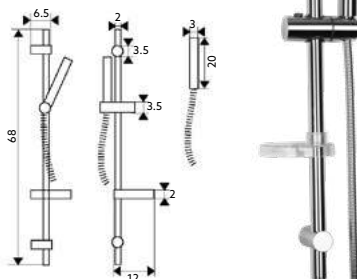

RAMPA CHUVEIRO JÚPITER SEM LIGAÇÃO E SEM CHUVEIRO

Art.:060122

€37.79

Tubo Latão Cromado |
 Pater em Latão Cromado.

RAMPA CHUVEIRO BRUNA

Art.:060103

€31.16

Inclui Chuveiro/Ligação
 Tubo Latão Cromado | Pater ABS
 Cromado | Ligação Flexível
 Cromado 1.50m | Chuveiro ABS
 Cromado Anti-Calcário |
 Saboneteira ABS Cromado.