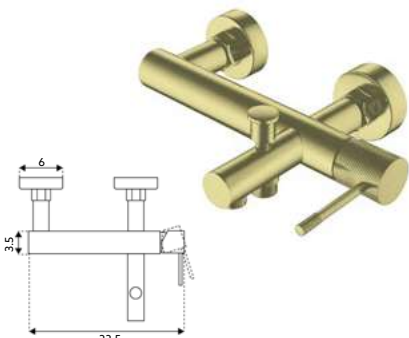

MONOCOMANDO BANHEIRA SYM GOLD

- Art.:010961 **€142.28** 10

Corpo Latão Dourado | Cartucho Cerâmico Ø25mm | Ligaçao Flexível Dourado 1.5m | Chuveiro ABS Dourado Redondo | Suporte Chuveiro ABS Redondo Dourado | Inversor Banheira/Chuveiro.