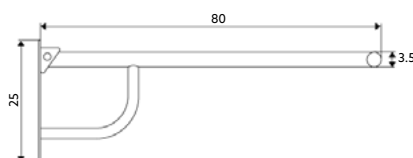

APOIO ARTICULADO SANITÁRIO ECO INOX CROMADO

Art.:051216	Direito	€37.20
Art.:051217	Esquerdo	€37.20

Inox Cromado Ø35mm | 3 Pontos Fixação | Medida: 80x25cm.