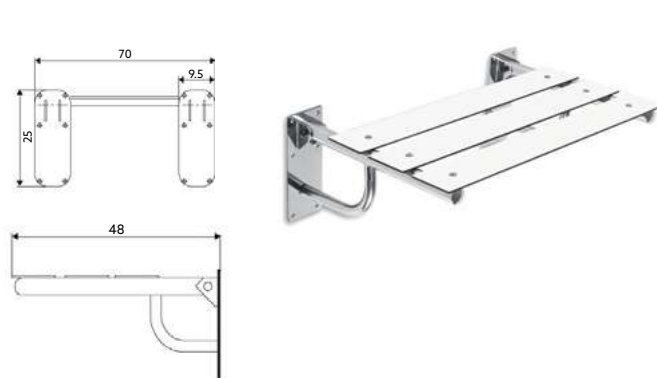

Art.:051227 **€314.21**

Inox Cromado | Medida: 70x48x25cm | Peso Max. 135kg.

BARRA SIMPLES BASE/BANHEIRA INOX 35 ESCOVADO

Art.:051301 30cm* **€18.28**
 Art.:051302 40cm** **€22.15**
 Art.:051304 60cm*** **€29.73**
 Art.:051306 80cm**** **€37.01**