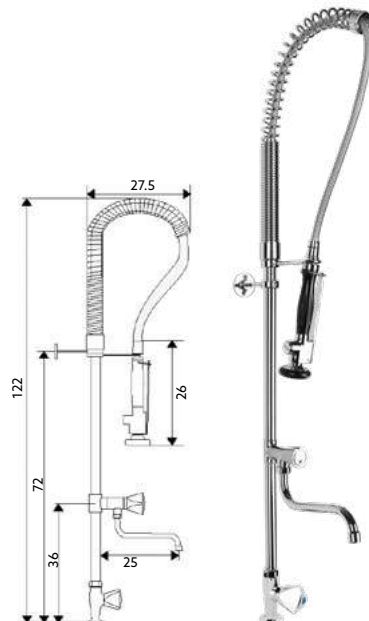

TORNEIRA INDUSTRIAL DUPLA BALCÃO

Art.:014006 **€333.69** 5

Corpo Latão Cromado | Torneira Balcão com Castelo Normal | Ligaçao Industrial Revestida 110m | Suporte de Parede | Bica Giratória com Torneira Castelo Normal | Chuveiro Móvel com Torneira Start/Stop e Suporte.