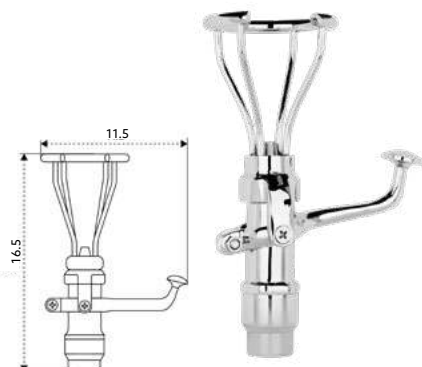

idral

BEBEDOURO DE ALAVANCA

Art.:111201 1/2 N°20 **€43.16** 20

Corpo Latão Cromado.

BEBEDOURO DE BOTÃO

Art.:111301 **€41.86** 40

Corpo Latão Cromado.

ACESSÓRIOS PARA BEBEDOURO DE BOTÃO