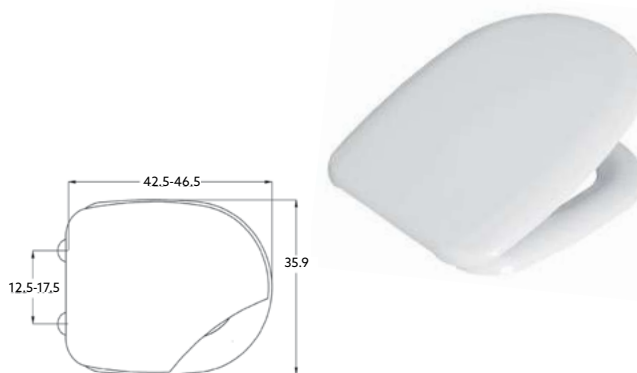

TAMPO SANITA AVEIRO

Art.:070721	Branco	€21.56

Modelos: Vitória, Alvor, Munique, Monte Rosa, Lunar, Lisboa, Europa, Apolo, Madalena, Algarve e Hélia.