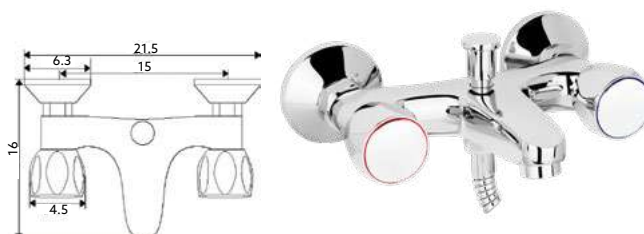

■ MISTURADORA BANHEIRA ECO GLOBO

Art.:020452 **€59.02** 10

Corpo Latão Cromado | Castelo Cerâmico | Ligação Flexível Latão Cromado 1.50m | Chuveiro Anti-Calcário ABS Cromado | Suporte Chuveiro Comby Cromado | Inversor Banheira/Chuveiro.