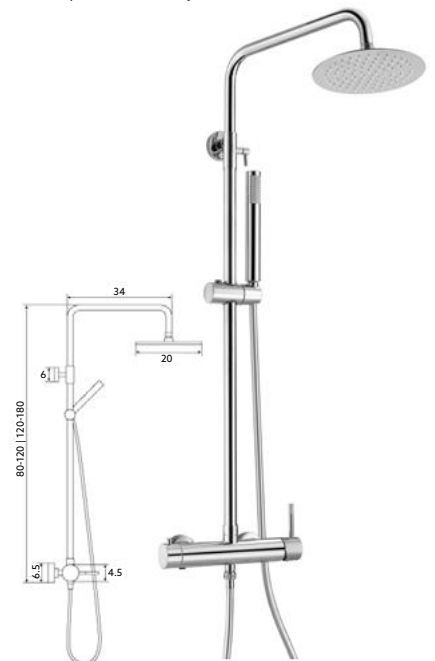

MONOCOMANDO BASE COM RAMPA SYM LONGO CROMO

Art.:010933 **€228.32** 4

Corpo Latão Cromado | Cartucho Cerâmico Ø35mm | Coluna Telescópica* 120/180cm | Chuveiro Teto Redondo Inox Extra Fino Cromado 20cm | Chuveiro Mão ABS Cromado | Ligação Flexível Cromado 1.5m | Manipulo com Inversor Chuveiro Teto/Mão.

* telescópica antes da instalação final