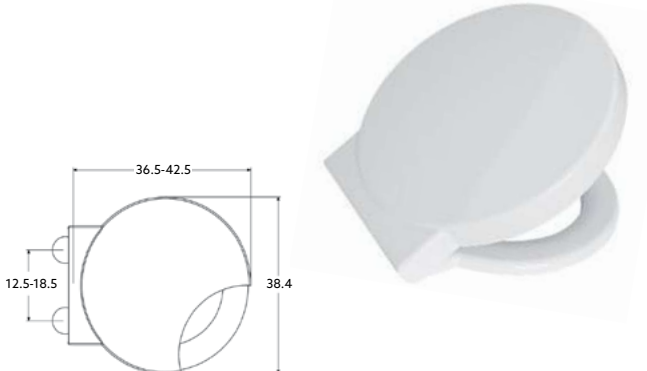

**TAMPO SANITA
TERMODURO 120**

Art.:070311 Branco €49.43

Art.:070312 Soft Close Branco €84.63

Modelos: Tecno C2 e Tunis.