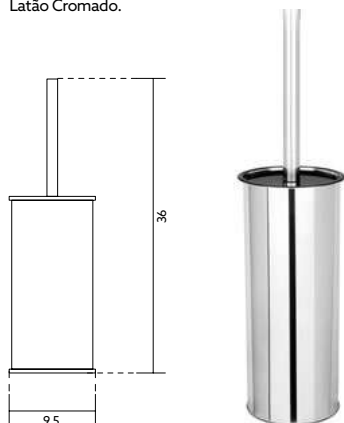

Art.:050906 **€9.98**

Latão Cromado.

PORTA PIAÇABA REDONDO TML

Art.:051104		€51.71
Art.:051115	Com Fixação à Parede	€52.70

Latão Cromado.

PORTA PIAÇABA INOX TML

Art.:051114 **€12.43**

Inox Cromado.