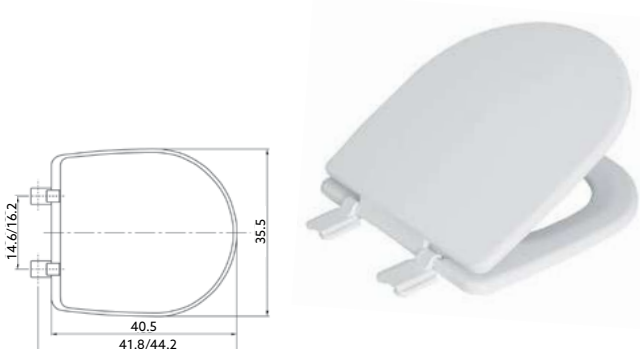

**TAMPO SANITA ABS
IMAGE**

Art.:070611	Branco	€27.14	Art.:070614	Cinzento	€33.74
Art.:070612	Almond	€33.74	Art.:070615	Pergamon	€33.74
Art.:070613	Bege Bahama	€33.74	Art.:070616	Rosa Pérola	€30.07

Modelos: Image, Oceanus, Aqua, Prestige e Eros.