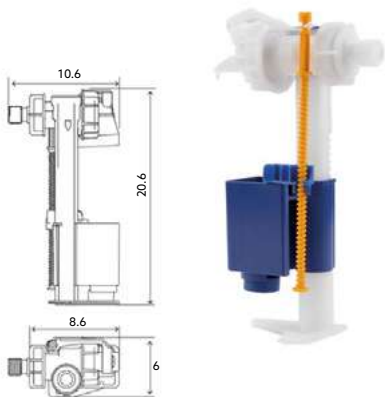

TORNEIRA BÓIA NANO PARA ESTRUTURA OLI 74

Art.:211014 **€21.82**

Torneira Bóia para Estrutura | Oli 74.