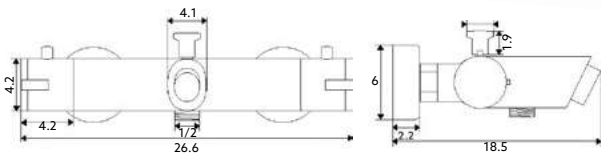

MONOCOMANDO TERMOSTÁTICO BANHEIRA REDONDO

Art.:013301

€118.23

Corpo Latão Cromado | Cartucho Termostático Francês |
Ligação Flexível Latão Cromado 1.5m | Chuveiro ABS Cromado |
Suporte Chuveiro Comby ABS Cromado |
Inversor Banheira/Chuveiro.