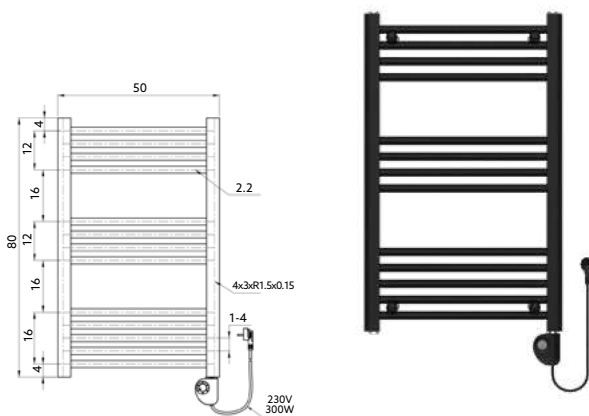

TOALHEIRO ELÉTRICO PRETO MATE 80X50

Art.:053021 **€222.35**

Preto Mate | Potência: 300W.