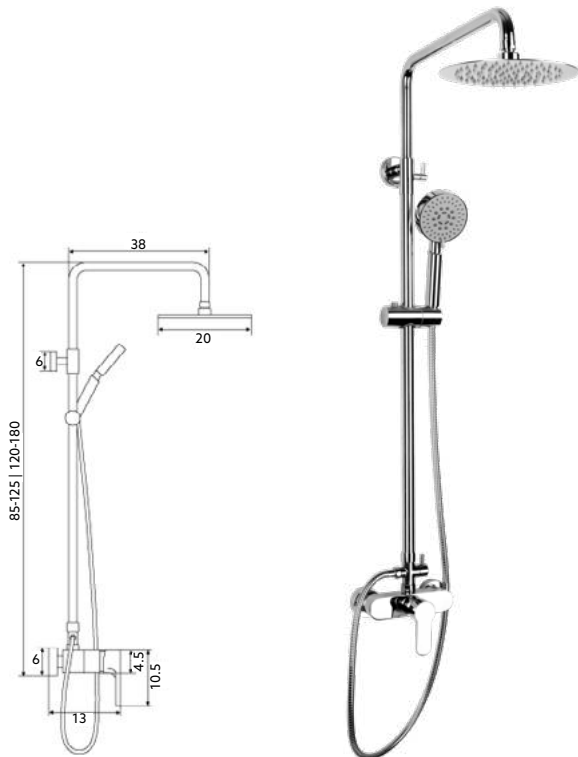

**MONOCOMANDO BASE COM RAMPA
JÚPITER**

Art.:010707

€169.76

Corpo Latão Cromado | Cartucho Certificado Sedal Ø35mm | Coluna Telescópica * 85/125cm | Chuveiro Teto ABS 20cm com Rótula | Chuveiro Mão Anti-calcário ABS | Ligaçao Flexível Cromada 150cm | Inversor Chuveiro Teto/Mão.

* telescópica antes da instalação final

**MONOCOMANDO BASE COM RAMPA
JÚPITER LONGO**

Art.:010709

€204.85

Corpo Latão Cromado | Cartucho Certificado Sedal Ø35mm | Coluna Telescópica* 120/180cm | Chuveiro Teto ABS 20cm com Rótula | Chuveiro Mão Anti-calcário ABS | Ligaçao Flexível Cromada 150cm | Inversor Chuveiro Teto/Mão.

* telescópica antes da instalação final