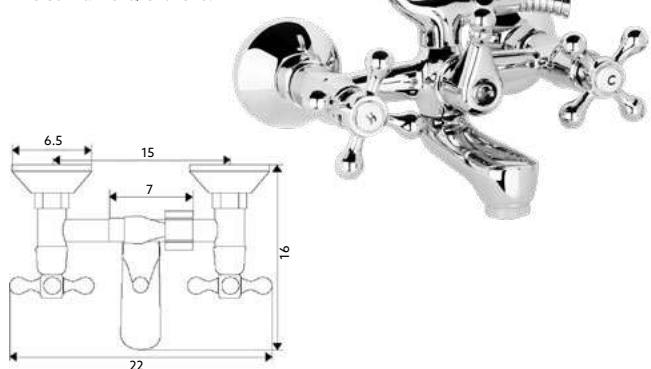

MISTURADORA BANHEIRA TREVO

Art.:020101

€67.17

Corpo Latão Cromado | Castelo Cerâmico |
Ligação Flexível Latão Cromado 1.50m |
Chuveiro Anti-Calcário ABS Cromado |
Inversor Banheira/Chuveiro.