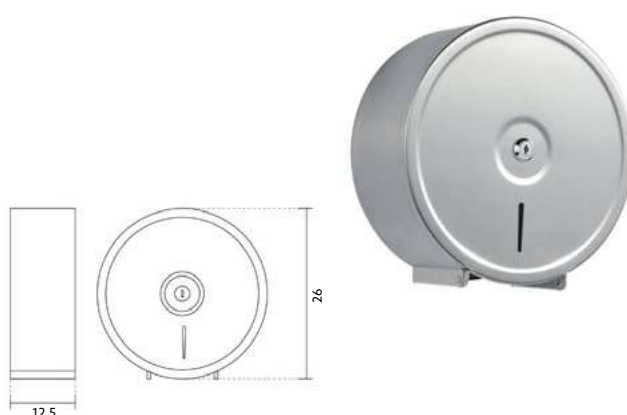

DISPENSADOR PAPEL PARA ROLO TM INOX ESCOVADO

Art.:052002 **€54.00**

Inox Escovado.