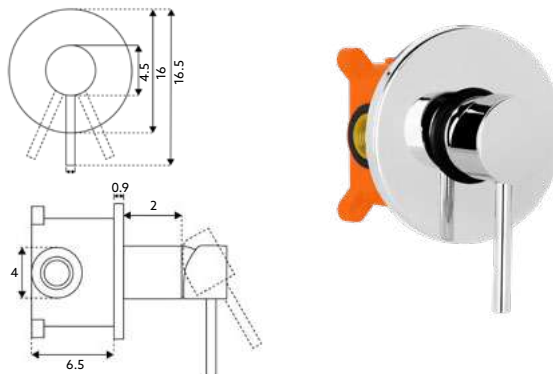

**MONOCOMANDO ENCASTRAR
BASE MARTA**

Art.:012521 Com Caixa 1 Saída **€83.12** 10

Corpo Latão Cromado | Cartucho Cerâmico Certificado Sedal Ø35mm Baixo.