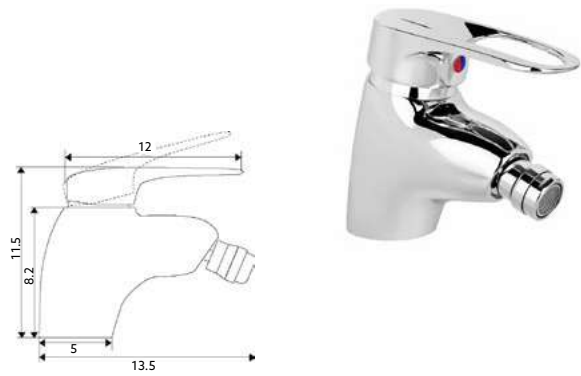

MONOCOMANDO BIDÊ CASINO

Art.:010804

€50.85

Corpo Latão Cromado | Cartucho Cerâmico Certificado Sedal Ø40mm |
2 Ligações Flexíveis Aço Inox M10x3/8"x35cm |
Perlator com Rótula Orientável.