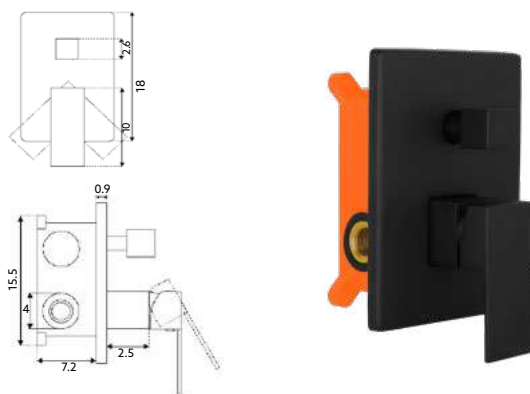

MONOCOMANDO ENCASTRAR BASE DIAMANTE PRETO

Art.:012451 Com Caixa 2 Saídas **€115.96** 10

Corpo Latão Preto Mate | Cartucho Cerâmico Certificado Sedal Ø35mm Baixo.