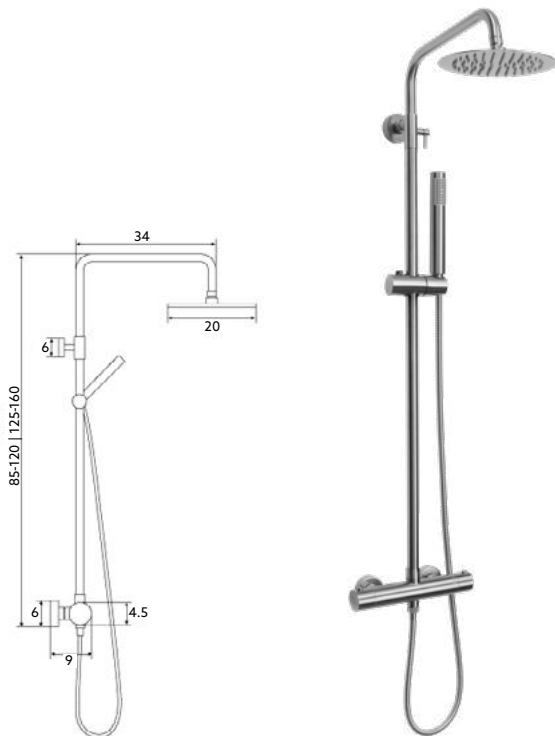

MONOCOMANDO BASE COM RAMPA MARTA INOX

Art.:010563 **€166.55** 4

Corpo Inox Escovado | Cartucho Cerâmico | Coluna Telescópica* 85/120cm | Chuveiro Teto Redondo Inox Extra Fino Escovado 20cm | Chuveiro Mão ABS Escovado | Ligação Flexível Escovado 150cm | Manipulo com Inversor Chuveiro Teto/Mão.

*telescópica antes da instalação final

MONOCOMANDO BASE COM RAMPA MARTA INOX LONGO

Art.:010562 **€210.33** 4

Corpo Inox Escovado | Cartucho Cerâmico | Coluna Telescópica* 125/160cm | Chuveiro Teto Redondo Inox Extra Fino Escovado 20cm | Chuveiro Mão ABS Escovado | Ligação Flexível Escovado 150cm | Manipulo com Inversor Chuveiro Teto/Mão.

*telescópica antes da instalação final