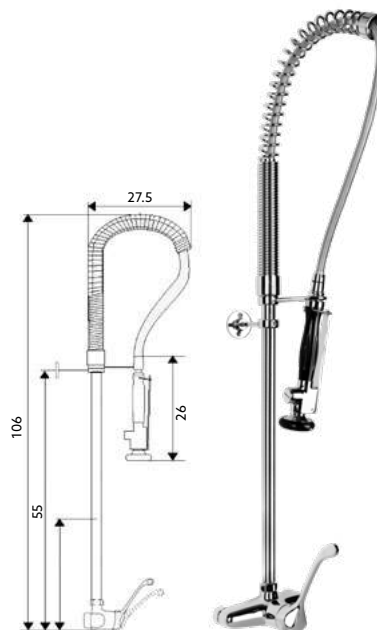

MONOCOMANDO BANCA PAREDE INDUSTRIAL HOSPITALAR SIMPLES

Art.:014061 **€345.26** 5

Cartucho Cerâmico Certificado Sedal Ø40mm | Ligação Industrial Revestida 110m | Suporte de Parede | Chuveiro Móvel com Torneira Start/Stop e Suporte.