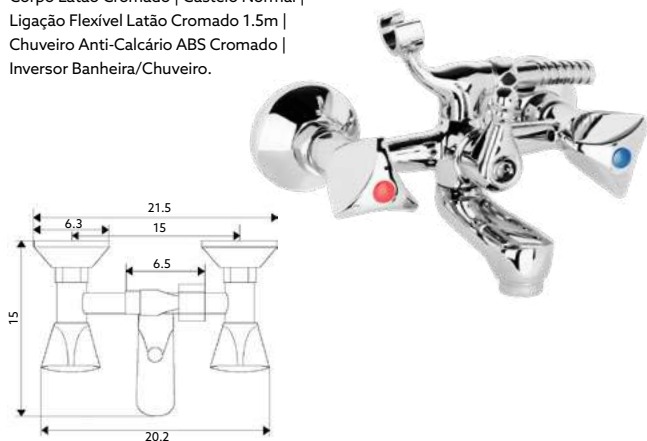

Corpo Latão Cromado | Castelo Normal | Ligação Flexível
Aço Inox M10x3/8"x35cm | Perlator Com Rótula Orientável.

MISTURADORA BANHEIRA LUXO TRICÓRNIO

Art.:020301

€64.09 10

Corpo Latão Cromado | Castelo Normal |
Ligação Flexível Latão Cromado 1.5m |
Chuveiro Anti-Calcário ABS Cromado |
Inversor Banheira/Chuveiro.