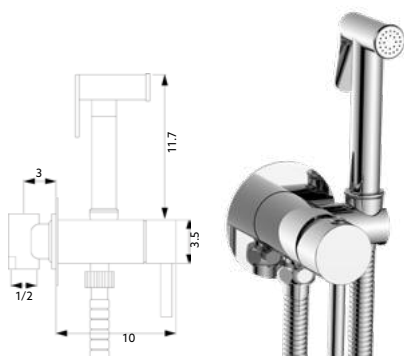

MONOCOMANDO BIDÉ COM CHUVEIRO SCALA CROMO

Art.:012011 **€90.50** 10

Monocomando Encastrar Cromado | Castelo Cerâmico Sedal | Ligação Flexível Revestida 1.20m | Chuveiro Cromado Start/Stop | Saída de Água com Suporte Chuveiro Cromado.