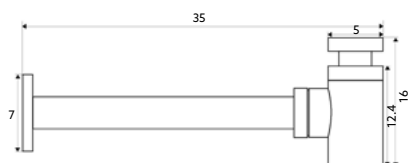

SIFÃO LAVATÓRIO MARTA CROMO

Art.:090101

€31.49

Latão Cromado | Medida 1"1/4-32.