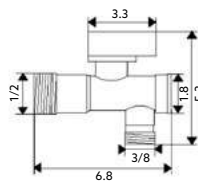

Corpo Latão Cromado.

**TORNEIRA CORTE COM FILTRO GRANDE**

Art.:022011	1/2x3/8	€3.42	120
Art.:022012	1/2x1/2	€3.45	120
Art.:022013	1/2x3/4	€3.61	120

Corpo Latão Cromado.

**TORNEIRA CORTE COM FILTRO PEQUENA TML**