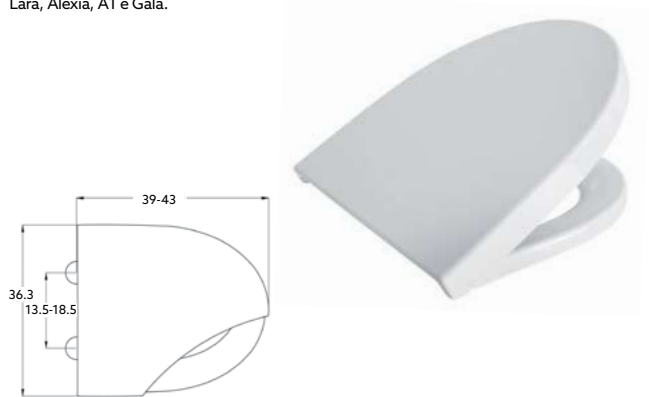

**TAMPO SANITA
TERMODURO 210**

Art.:070381	Branco	€42.10
Art.:070382	Pergamon	€50.89

Modelos: Jazz, Kapa, Porto Bello, Metropol, Lara, Alexia, A1 e Gala.