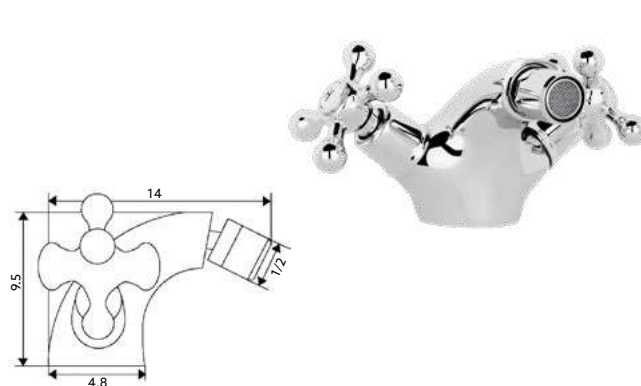

MONOBLOCO LAVATÓRIO TREVO

Art.:020103

€60.86

Corpo Latão Cromado | Castelo Cerâmico |
Ligação Flexível Aço Inox M10x3/8"x35cm.

MONOBLOCO BIDÉ TREVO

Art.:020104

€60.86

Corpo Latão Cromado | Castelo Cerâmico | Ligação Flexível Aço Inox
M10x3/8"x35cm | Perlator Com Rótula Orientável.