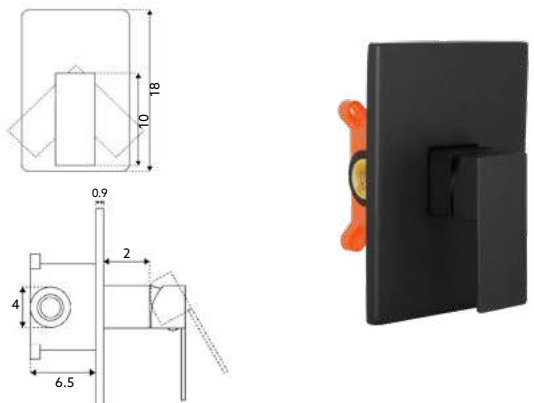

MONOCOMANDO ENCASTRAR BASE DIAMANTE PRETO

Art.:012454 Com Caixa 1 Saída **€89.96** 10

Corpo Latão Preto Mate | Cartucho Cerâmico Certificado Sedal Ø35mm Baixo.