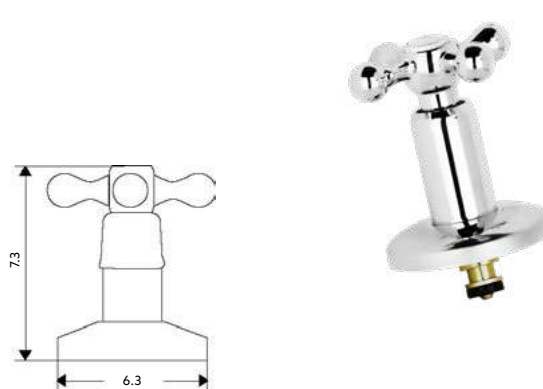

CASTELO PARA PASSADOR 1200

Art.:020222 1/2 **€13.93** 2 40
Art.:020223 3/4 **€15.87** 2 40

Corpo Latão Cromado | Castelo Normal.