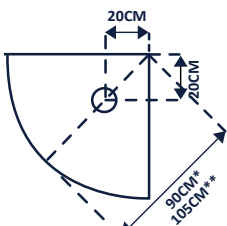

BASE DE DUCHE ANNA SEMICIRCULAR 7CM

Art.:048801	80x80x7	€110.63
Art.:048802	90x90x7	€124.16

Altura: 5.5cm | Furo de 90 | Raio QR 55 | Não inclui válvula.

*Base 80 | **Base 90