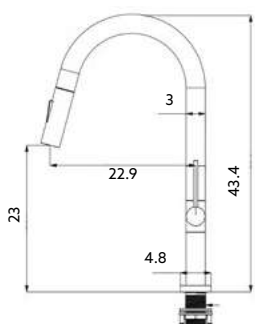

Art.:012076 **€118.85** 10

Corpo Inox Preto Mate | Cartucho Cer mico Certificado | Ligaç es Flex veis Aço Inox M10x3/8"x35cm | Bica Girat ria | Chuveiro com Duas Posiç es e Extens vel.

MONOCOMANDO BALC O COLUNA SCALA PRETO