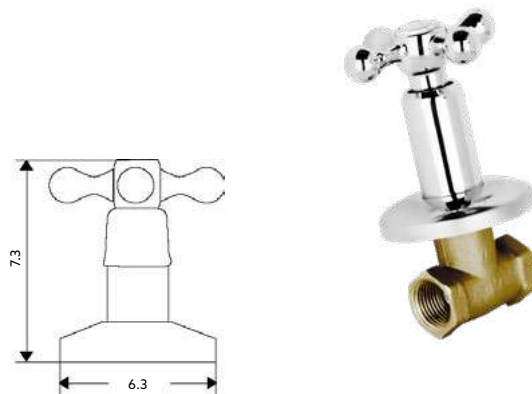

TORNEIRA PASSAGEM COMPLETA TREVO

Art.:020115 1/2 **€17.66** 2 40
Art.:020116 3/4 **€20.25** 2 40

Corpo Latão Cromado | Castelo Cerâmico.