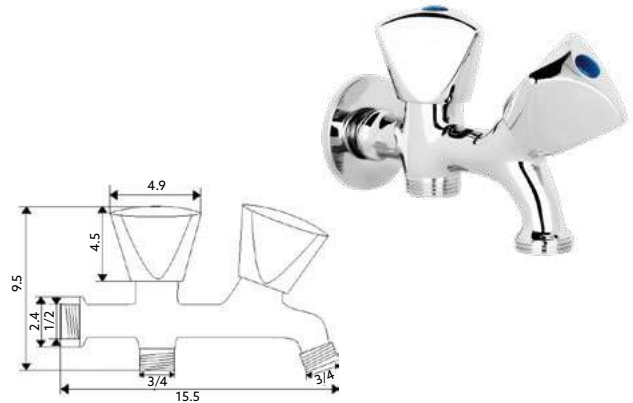

TORNEIRA MÁQUINA LAVAR DUPLA TRICÓRNIO

Art.:020316

Rosca/Rosca

€26.35

Corpo Latão Cromado | Castelo Normal.

TORNEIRA ESQUADRIA TRICÓRNIO

Art.:020318

1/2x3/8