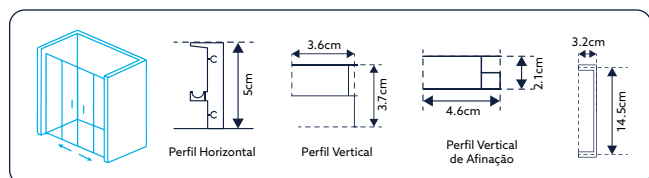

**FRONTAL DE BASE DUCHE TM SQUARE VIDRO DE 6MM
ALTURA 195CM DESIGN QUADRADO 2 PORTAS DE CORRER**

VIDRO FOSCO

Art.:030761	150-155	€335.92
Art.:030762	155-160	€341.74
Art.:030763	160-165	€347.26
Art.:030764	165-170	€353.44
Art.:030765	170-175	€359.58
Art.:030766	175-180	€364.52
Art.:030767	180-185	€372.62
Art.:030768	185-190	€376.58
Art.:030769	190-195	€384.76
Art.:030770	195-200	€388.43

Vidro Fosco de 6mm Temperado | Perfil Alumínio Cromado Design Quadrado | Pegas em ABS Design Quadrado | Roldanas Duplas (Superior e Inferior) em Latão Cromado de Fácil Remoção do Vidro para Limpeza | 2 Portas de Correr e 2 Vidros Fixos | Fecho Magnético | Limpa-Gota | **Altura 195cm** | **Reversível** | **Afinação: 2.5cm de cada lado.**

NOTA: Disponível Perfil de Compensação de 4cm (043430)

**LATERAL DE BASE DUCHE TM SQUARE
VIDRO DE 6MM ALTURA 195CM DESIGN QUADRADO**

VIDRO FOSCO

Art.:030921	70	67.5-70	€191.36
Art.:030923	80	77.5-80	€197.66
Art.:030924	90	87.5-90	€218.78

Vidro Fosco de 6mm Temperado | Perfil Alumínio Cromado Design Quadrado | **Altura 195cm** | **Reversível** | **Afinação: 2.5cm de cada lado.**