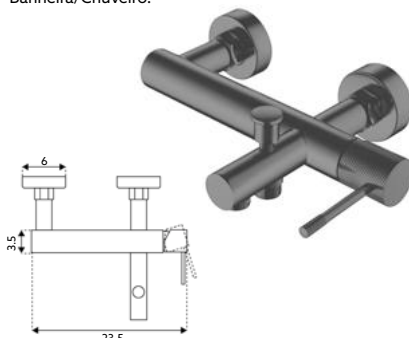

MONOCOMANDO BANHEIRA SYM GUN METAL

Art.:010981 **€142.28** 10

Corpo Latão Gun Metal | Cartucho Cerâmico Ø25mm | Ligações Flexíveis Gun Metal 1.5m | Chuveiro ABS Gun Metal Redondo | Suporte Chuveiro ABS Redondo Gun Metal | Inversor Banheira/Chuveiro.