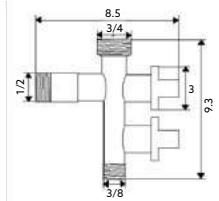

TORNEIRA ARCO DUPLA 1/2x3/4x3/8

Art.:021701

€25.27

20

Corpo Latão Cromado.