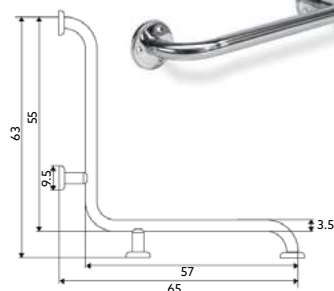

BARRA HORIZONTAL CANTO LUXO INOX 35 CROMADO

Art.:051225	€32.84

Inox Cromado Ø35mm | 4 Pontos Fixação | Medida: 63x65cm.