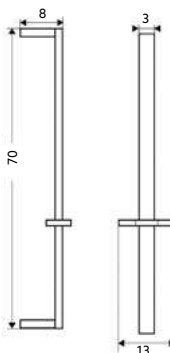

RAMPA CHUVEIRO QUADRADA SIMPLES

Art.:060110

€80.86

Não inclui Chuveiro/Ligação
Latão Cromado.