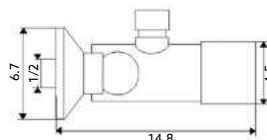

MISTURADORA BASE TEMPORIZADA IDRAL

Art.:023009 **€315.85** 4

Corpo Latão Cromado | Dispensa Água Para ± 15 Segundos.

idral