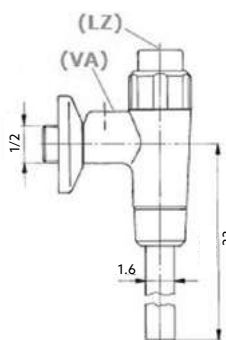

FLUXÓMETRO 1/2 PARA URINOL

Art.:023104

€158.96

Acionado Por Botão de Pressão (Metal Cromado) | Pressão de 0,5 Bar (min) a 5,0 Bar (max) | Volume de Descarga 2 - 4 Litros (DIN EN 12541) | Tempo de Descarga Aproximadamente 6 Seg. a 2 Bar, Pré-Fixado, Tempo de Ajustamento Individual, Possível Manualmente, de 2 a 8 Seg.