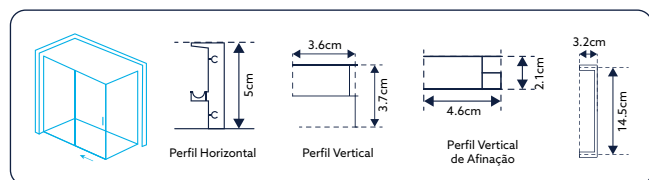

**FRONTAL DE BASE DUCHE TM SQUARE VIDRO DE 6MM
ALTURA 195CM DESIGN QUADRADO 1 PORTA DE CORRER**

VIDRO FOSCO

Art.:030641	100-105	€324.42
Art.:030642	105-110	€326.56
Art.:030643	110-115	€329.47
Art.:030644	115-120	€332.64
Art.:030645	120-125	€334.78
Art.:030646	125-130	€336.70
Art.:030647	130-135	€339.52
Art.:030648	135-140	€344.08
Art.:030649	140-145	€349.93
Art.:030650	145-150	€358.04
Art.:030651	150-155	€363.48
Art.:030652	155-160	€374.22

Vidro Fosco de 6mm Temperado | Perfil Alumínio Cromado Design Quadrado | Pegas em ABS Design Quadrado | Roldanas Duplas (Superior e Inferior) em Latão Cromado de Fácil Remoção do Vidro para Limpeza | 1 Porta de Correr e 1 Vidro Fixo | Fecho Magnético | Limpa-Gotas | **Altura 195cm** | **Reversível** | **Afinação: 2.5cm de cada lado.**

NOTA: Disponível Perfil de Compensação de 4cm (043430)

**LATERAL DE BASE DUCHE TM SQUARE
VIDRO DE 6MM ALTURA 195CM DESIGN QUADRADO**

VIDRO FOSCO

Art.:030921	70	67.5-70	€191.36
Art.:030923	80	77.5-80	€197.66
Art.:030924	90	87.5-90	€218.78

Vidro Fosco de 6mm Temperado | Perfil Alumínio Cromado Design Quadrado | **Altura 195cm** | **Reversível** | **Afinação: 2.5cm de cada lado.**