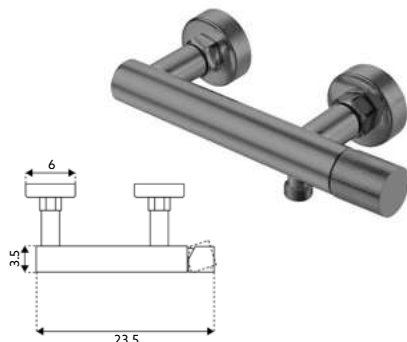

MONOCOMANDO BASE CHUVEIRO FIT GUN METAL

Art.:011182 **€128.46** 10

Corpo Latão Gun Metal | Cartucho Cerâmico Ø25mm | Ligaçao Flexível Gun Metal 1.5m | Chuveiro ABS Gun Metal Redondo | Suporte Chuveiro ABS Redondo Gun Metal.