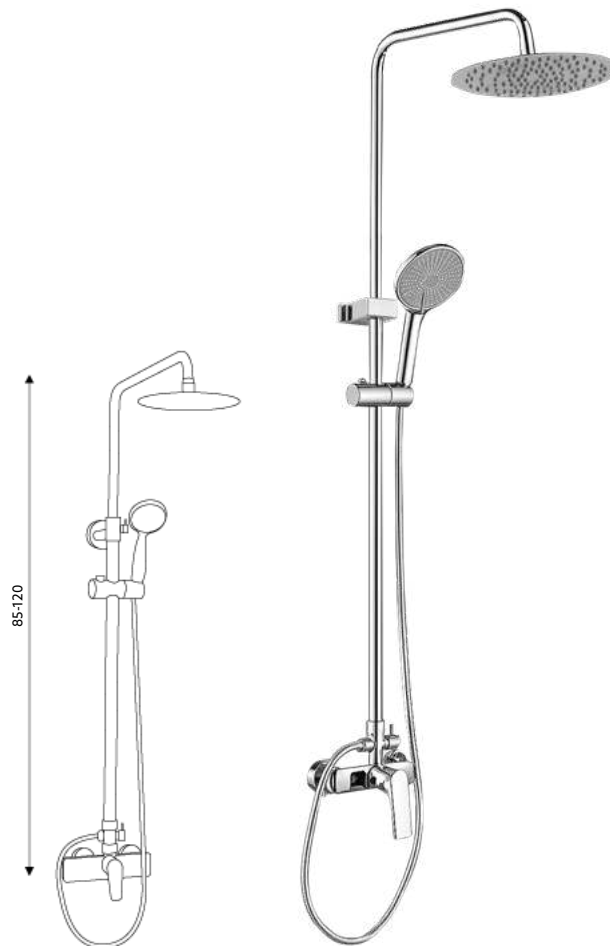

MONOCOMANDO BASE COM RAMPA UNA CROMO

Art.:011926

€125.35

Corpo Cromado | Cartucho Cerâmico Ø30mm | Coluna Telescópica* 85/120 cm |
Chuveiro Teto Inox Extra Fino Cromado Ø20cm | Chuveiro Mão Anti-Calcário ABS
Cromado | Ligação Flexível Cromado 1.5m | Inversor Chuveiro Teto/Mão.

*telescópica antes da instalação final