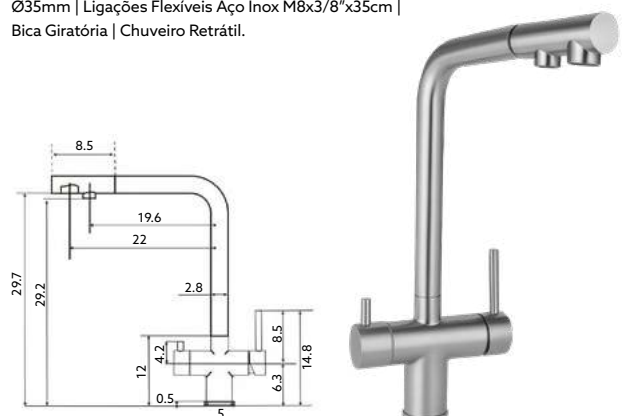

MONOCOMANDO BALCÃO COLUNA PARA FILTRO BRUNA INOX ESCOVADO

Art.:013955

€128.48

Corpo Aço Inox Escovado | Cartucho Cerâmico Certificado Sedal Ø35mm | Ligações Flexíveis Aço Inox M8x3/8"x35cm | Bica Giratória | Chuveiro Retrátil.