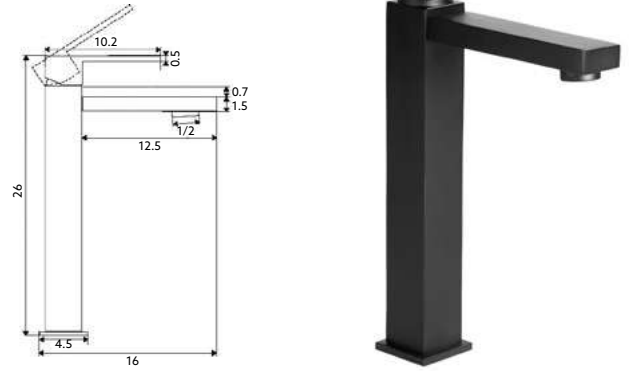

**MONOCOMANDO LAVATÓRIO ALTO
DIAMANTE PRETO**

Art.:010254

€132.51

Corpo Latão Preto Mate | Cartucho Cerâmico
Ø25mm | 2 Ligações Flexíveis Aço Inox
M10x3/8"x35cm | Altura: 29cm.