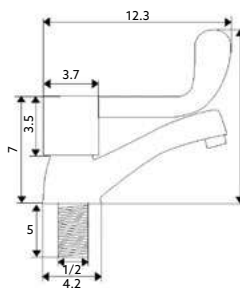

€26.40

Corpo Latão Cromado |
Castelo Cerâmico 1/4 Volta.

TORNEIRA COLUNA HOSPITALAR MANÍPULO CURTO

Art.:015702

€25.87

Corpo Latão Cromado |
Castelo Cerâmico 1/4 Volta.

TORNEIRA BANCA HOSPITALAR MANÍPULO COMPRIDO