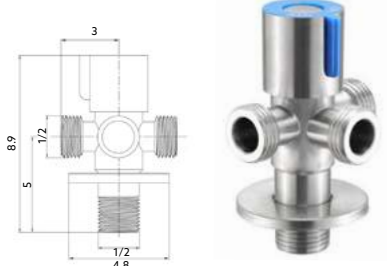

TORNEIRA CORTE INOX AZUL 3 SAÍDAS

Art.:010576	1/2x1/2	€7.85	100

Corpo Inox Escovado.