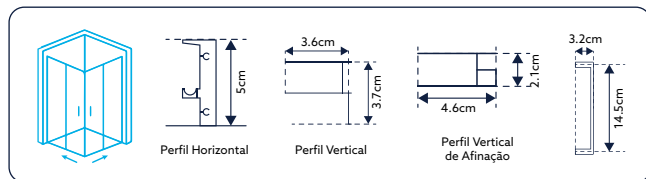

Vidro Liso de 5mm Temperado | Perfil Alumínio Cromado Design Quadrado | Pegas em ABS Design Quadrado | Roldanas Duplas (Superior e Inferior) em Latão Cromado de Fácil Remoção do Vidro para Limpeza | 2 Portas de Correr ao Canto | Fecho Magnético | Limpa-Gotas | **Altura 195cm** | **Reversível** | **Afinação: 2.5cm de cada lado.**