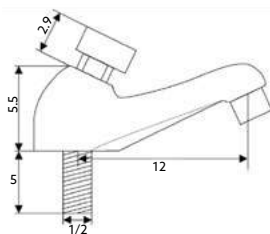

TORNEIRA TEMPORIZADA LAVATÓRIO

Art.:023018

€33.30 40

Corpo Latão Cromado | Dispensa Água para ± 5 Segundos.

TEMPORIZADOR

Art.:023016

€9.50