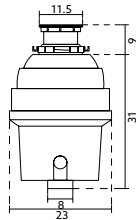

Peso: 5,25Kg | Voltagem: 220V | Potência: 550W |
 Sistema de trituração em aço inoxidável |
 Interruptor de ar | Capacidade: 1400ml.

ACESSÓRIOS

**DOSEADOR DETERGENTE
QUADRADO RODI**

Art.:102002 500ml **€60.00**