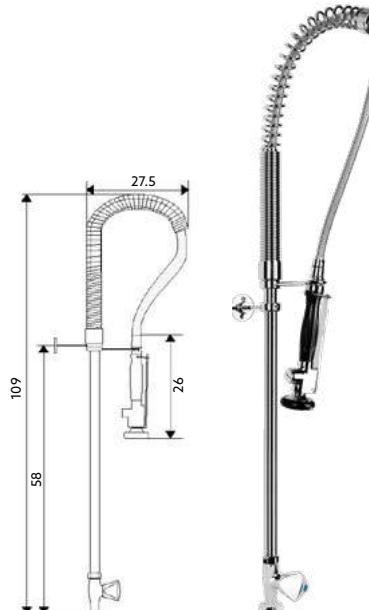

TORNEIRA INDUSTRIAL SIMPLES BALCÃO

Art.:014056 **€298.37** 5

Corpo Latão Cromado | Torneira Balcão com Castelo Normal | Ligaçao Industrial Revestida 110m | Suporte de Parede | Chuveiro Móvel com Torneira Start/Stop e Suporte.