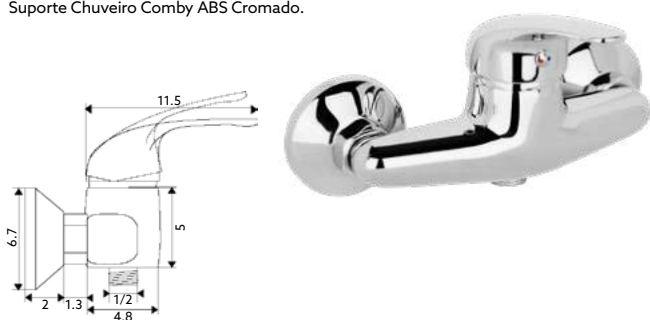

MONOCOMANDO BASE CHUVEIRO APOLO

Art.:011202

€45.39

Corpo Latão Cromado | Cartucho Cerâmico Certificado Sedal Ø40mm | Ligaçao Flexível Cromado 1.5m | Chuveiro Anti-Calcário ABS Cromado | Suporte Chuveiro Comby ABS Cromado.