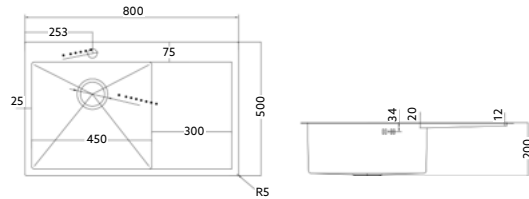

ELITE 80 PIA DIREITA MONTEIRO

Art.:102226 Encastrar Escovado €245.20 3

Medida Exterior: 800x500x200mm | Inclui Sifão com Cesta.

ELITE 80 PIA ESQUERDA MONTEIRO

Art.:102227 Encastrar Escovado €245.20 3

Medida Exterior: 800x500x200mm | Inclui Sifão com Cesta.