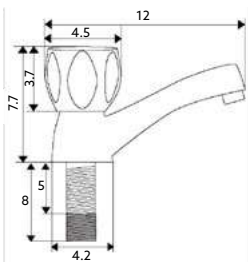

TORNEIRA COLUNA SÓNIA

Art.:020413	Canhão Normal	€21.12	2	40
Art.:020414	Canhão Comprido	€21.96	2	40

Corpo Latão Cromado | Castelo Normal.

TORNEIRA COLUNA GLOBO

Art.:020462		€22.12	2	40

Corpo Latão Cromado | Castelo Cerâmico.