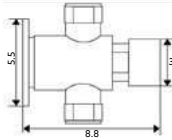

PASSADOR TEMPORIZADO EXTERIOR IDRAL

Art.:023012 **€97.25** 10

Corpo Latão Cromado | Dispensa Água para ± 15 Segundos.

idral