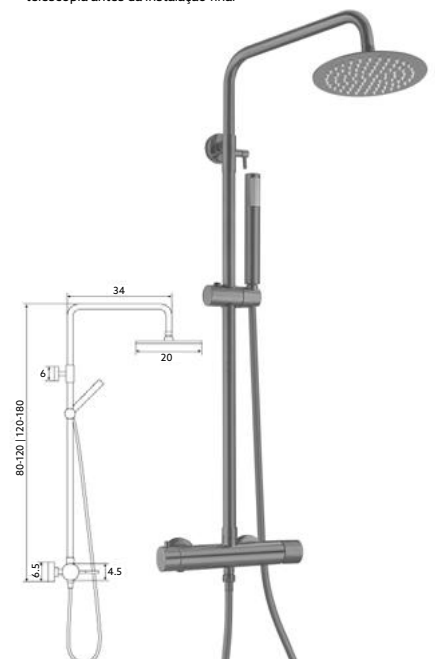

MONOCOMANDO BASE COM RAMPA FIT LONGO GUN METAL

Art.:011193 **€301.36** 4

Corpo Latão Gun Metal | Cartucho Cerâmico Ø35mm | Coluna Telescópica* 120/180cm | Chuveiro Teto Redondo Inox Extra Fino Gun Metal 20cm | Chuveiro Mão ABS Gun Metal | Ligaçao Flexível Gun Metal 1.5m | Manipulo com Inversor Chuveiro Teto/Mão.

* telescópica antes da instalação final