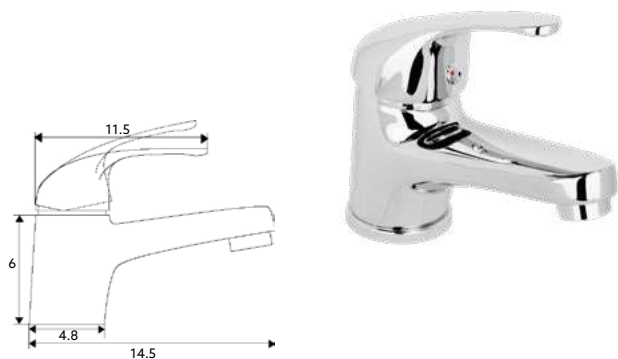

MONOCOMANDO LAVATÓRIO APOLO

Art.:011203

€36.22

Corpo Latão Cromado | Cartucho Cerâmico Certificado Sedal Ø40mm | 2 Ligações Flexíveis Aço Inox M10x3/8"x35cm.