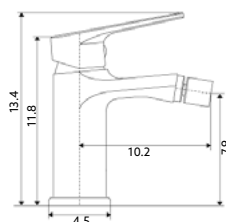

MONOCOMANDO BIDÉ UNA CROMO

Art.:011924

€25.70

Corpo Latão Cromado | Cartucho Cerâmico Ø30mm |
2 Ligações Flexíveis Aço Inox M10x3/8"x45cm |
Perlator com Rótula Orientável.