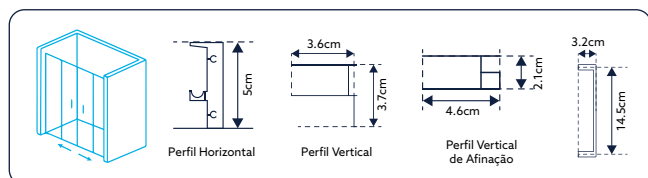

FRONTAL DE BASE DUCHE TM SQUARE VIDRO DE 6MM ALTURA 195CM DESIGN QUADRADO 2 PORTAS DE CORRER

VIDRO SERIGRAFADO

Art.:030741	150-155	€323.76
Art.:030742	155-160	€328.88
Art.:030743	160-165	€334.82
Art.:030744	165-170	€341.12
Art.:030745	170-175	€348.26
Art.:030746	175-180	€351.78
Art.:030747	180-185	€355.90
Art.:030748	185-190	€365.34
Art.:030749	190-195	€369.48
Art.:030750	195-200	€376.28

Vidro Serigrafado de 6mm Temperado | Perfil Alumínio Cromado Design Quadrado | Pegas em ABS Design Quadrado | Roldanas Duplas (Superior e Inferior) em Latão Cromado de Fácil Remoção do Vidro para Limpeza | 2 Portas de Correr ao Centro e 2 Vidros Fixos | Fecho Magnético | Limpa-Gotas | Altura 195cm | Reversível | Afinação: 2.5cm de cada lado.

NOTA: Disponível Perfil de Compensação de 4cm (043430)

LATERAL DE BASE DUCHE TM SQUARE VIDRO DE 6MM ALTURA 195CM DESIGN QUADRADO

VIDRO SERIGRAFADO

Art.:030911	70	67.5-70	€183.98
Art.:030913	80	77.5-80	€188.74
Art.:030914	90	87.5-90	€208.22

Vidro Serigrafado de 6mm Temperado | Perfil Alumínio Cromado Design Quadrado | Altura 195cm | Reversível | Afinação: 2.5cm de cada lado.