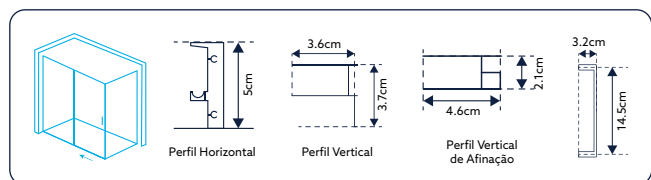

FRONTAL DE BASE DUCHE TM SQUARE PRETO VIDRO DE 6MM ALTURA 195CM DESIGN QUADRADO 1 PORTA DE CORRER

VIDRO LISO

Art.:030664	115-120	€275.80
Art.:030665	120-125	€278.80
Art.:030666	125-130	€284.08
Art.:030667	130-135	€291.00
Art.:030668	135-140	€295.84
Art.:030669	140-145	€300.68
Art.:030670	145-150	€306.82
Art.:030671	150-155	€311.82
Art.:030672	155-160	€317.90

Vidro Liso de 6mm Temperado | Perfil Alumínio Preto Mate Design Quadrado | Pegas em ABS Design Quadrado | Roldanas Duplas (Superior e Inferior) de Fácil Remoção do Vidro para Limpeza | 1 Porta de Correr e 1 Vidro Fixo | Fecho Magnético | Limpa-Gotas | Altura 195cm | Reversível | Afinação: 2.5cm de cada lado.

NOTA: Disponível Perfil de Compensação de 4cm (043431)

LATERAL DE BASE DUCHE TM SQUARE PRETO VIDRO DE 6MM ALTURA 195CM DESIGN QUADRADO

VIDRO LISO

Art.:030931	70	67.5-70	€180.18
Art.:030933	80	77.5-80	€190.64
Art.:030934	90	87.5-90	€211.80

Vidro Liso de 6mm Temperado | Perfil Alumínio Preto Mate Design Quadrado | Altura 195cm | Reversível | Afinação: 2.5cm de cada lado.