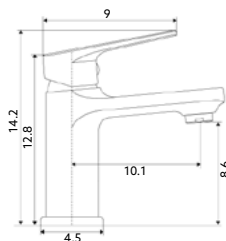

MONOCOMANDO LAVATÓRIO UNA CROMO

Art.:011923

€25.70

Corpo Latão Cromado | Cartucho Cerâmico Ø30mm |
2 Ligações Flexíveis Aço Inox M10x3/8"x45cm.