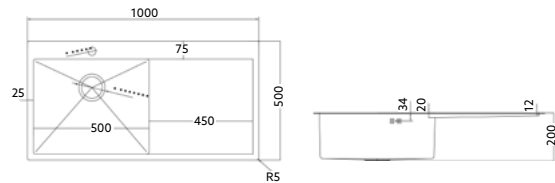

ELITE 100 PIA DIREITA MONTEIRO

Art.:102228 Encastrar Escovado €268.80 3

Medida Exterior: 1000x500x200mm | Inclui Sifão com Cesta.

ELITE 100 PIA ESQUERDA MONTEIRO

Art.:102229 Encastrar Escovado €268.80 3

Medida Exterior: 1000x500x200mm | Inclui Sifão com Cesta.