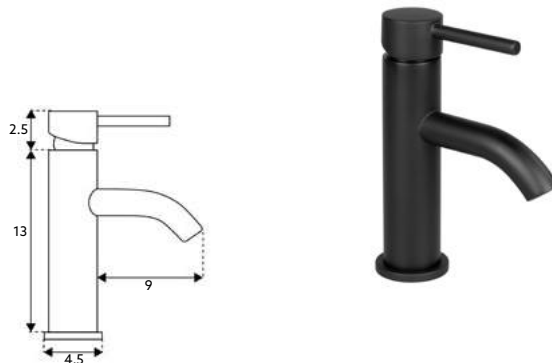

**MONOCOMANDO LAVATÓRIO BICA CURVA
SCALA PRETO**

Art.:012063

€59.17

Corpo Latão Preto Mate | Cartucho Cerâmico Ø25mm |
2 Ligações Flexíveis Aço Inox M10x3/8"x35cm.