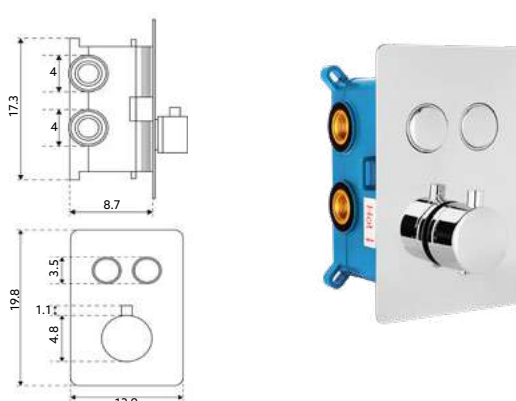

**MONOCOMANDO ENCASTRAR BASE
TERMOSTÁTICO 2 SAÍDAS BOTÃO**

Art.:012461 Com Caixa 2 Saídas **€145.26** 10

Cartucho Termostático | 2 Botões Diversores com Regulação de Caudal no Interior.