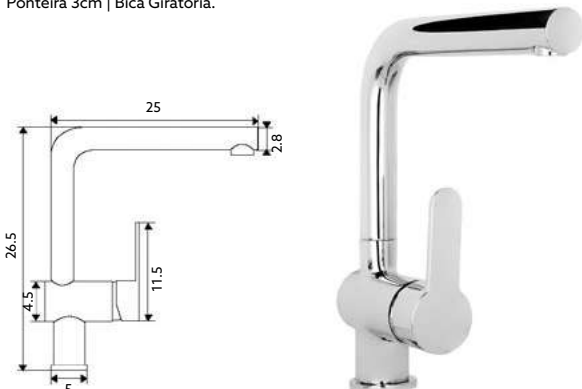

MONOCOMANDO BALCÃO JÚPITER

Art.:010705

€85.04

Corpo Latão Cromado | Cartucho Cerâmico Certificado Sedal Ø40mm | 2 Ligações Flexíveis Aço Inox M10x3/8"x35cm | Ponteira 3cm | Bica Giratória.