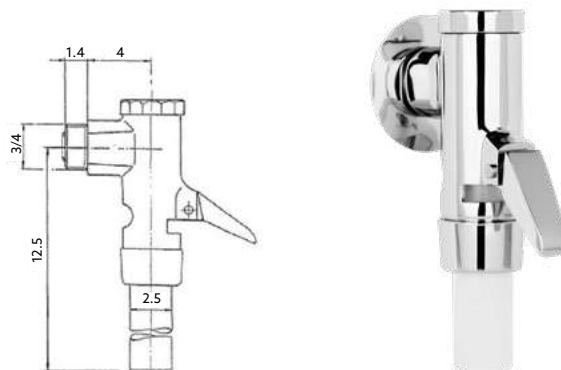

FLUXÓMETRO SANITA MONTEIRO COM PATILHA

Art.:023045 3/4 **€66.86** 40

Corpo Latão Cromado | Dispensa Água Para ± 62 Segundos ± 1,5 Litros | Tubo de Saída de Diâmetro 28mm.