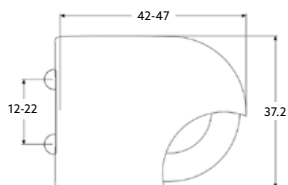

TAMPO SANITA TERMODURO 001

Art.:070201	Branco	€39.07	Art.:070205	Rosa Pérola	€49.43
Art.:070202	Pergamon	€49.43	Art.:070207	Soft Close Branco	€68.79
Art.:070203	Almond	€49.43	Art.:070208	Soft Close Cor	€78.61
Art.:070204	Cinza	€49.43			

Modelos: Alfa, Alfa Plus, Condor, France, Danúbio, Estoril, Florença, Regina, Renasçença, Sirius e Dama.