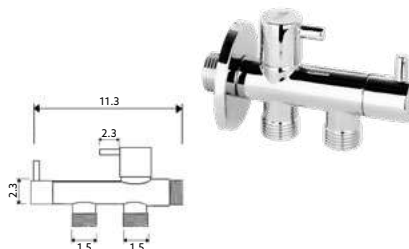

TORNEIRA CORTE DUPLA VERTICAL TML

Art.:022910	1/2x1/2x1/2	€13.25	50

Corpo Latão Cromado.