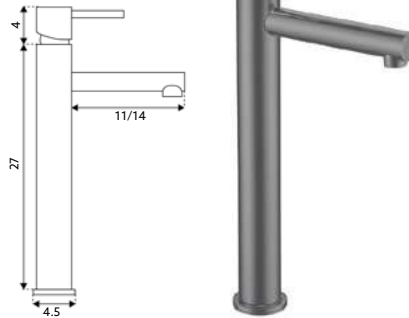

MONOCOMANDO LAVATÓRIO ALTO SYM GUN METAL

Art.:010985 Bica Normal - 11cm **€97.18** 10
Art.:010986 Bica Longa - 14cm **€97.93** 10

Corpo Gun Metal | Cartucho Cerâmico Ø25mm | 2 Ligações Flexíveis Aço Inox M10x3/8"x35cm.