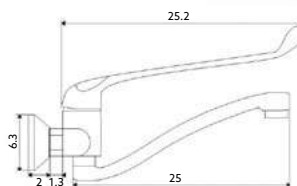

MONOCOMANDO BANCA PAREDE BICA INFERIOR HOSPITALAR

Art.:015601

€53.87

Corpo Latão Cromado | Cartucho Cerâmico Certificado
Sedal Ø40mm | Bica Giratória.