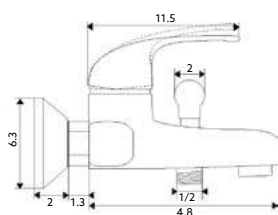

MONOCOMANDO BANHEIRA SURF

Art.:011501

€55.61

Corpo Latão Cromado | Cartucho Cerâmico Certificado Sedal Ø40mm | Ligação Flexível Cromado 1.5m | Chuveiro Anti-Calcário ABS Cromado | Suporte Chuveiro Comby ABS Cromado | Inversor Banheira/Chuveiro.