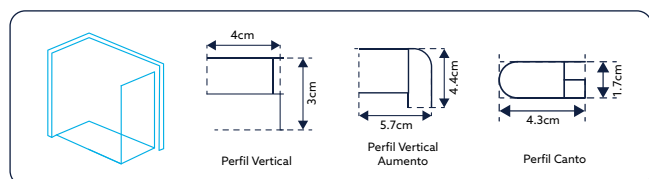

Vidro Fosco de 6mm Temperado | Perfil Alumínio Cromado | **Altura 185cm** | **Reversível** | **Afinação: 2.5cm.**

GOLD
FRONTAL E LATERAL

Frontais e Laterais de duche com design contemporâneo, em vidro temperado de 6 mm e perfis em alumínio, com portas de correr e fecho magnético, garantindo funcionalidade, resistência e um acabamento elegante.