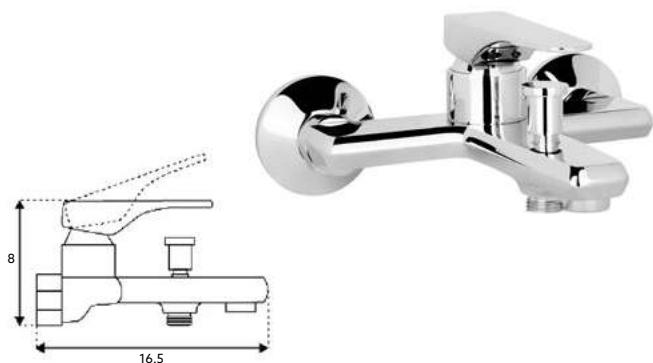

MONOCOMANDO BIDÉ PLANNUS

Art.:010654

€62.41

Corpo Latão Cromado | Manípulo Cromado | Cartucho Cerâmico Ø35mm | 2 Ligações Flexíveis Aço Inox M8x3/8"x35cm.

MONOCOMANDO BANHEIRA PLANNUS

Art.:010651

€76.43

Corpo Latão Cromado | Manípulo Cromado | Cartucho Cerâmico Ø35mm | Ligaçao Flexível Cromado 1.5m | Chuveiro ABS Cromado Redondo | Suporte Chuveiro ABS Redondo Cromado | Inversor Banheira/Chuveiro.