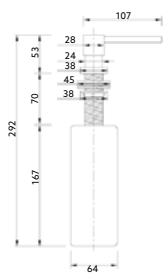

ACESSÓRIOS

**DOSEADOR DETERGENTE
QUADRADO RODI**

Art.:102002 500ml **€60.00**