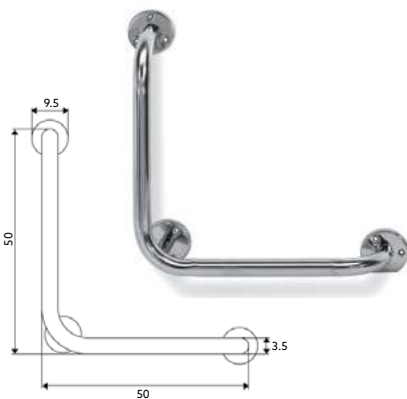

APOIO BASE/BANHEIRA ECO EM L INOX 35 ESCOVADO

Art.:051320 Direito/Esquerdo €48.93

Inox Escovado Ø35mm | 3 Pontos Fixação | Medida: 50x50cm.