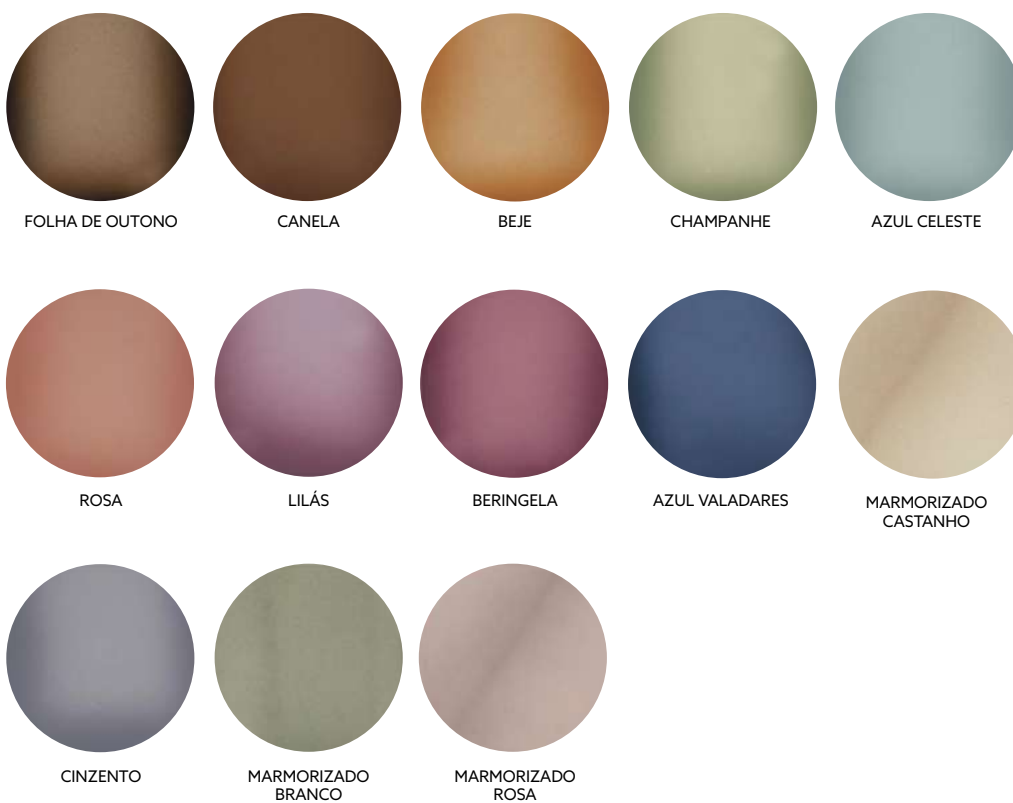

CORES FUMADAS