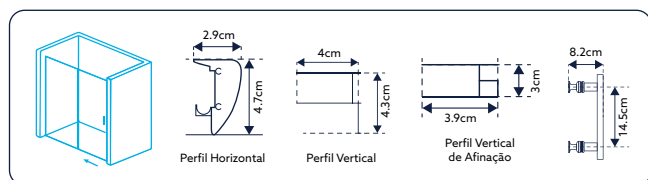

FRONTAL DE BASE DUCHE TM GOLD VIDRO DE 6MM ALTURA 185CM 1 PORTA DE CORRER

VIDRO SERIGRAFADO

Art.:041021	100-105	€281.82
Art.:041022	105-110	€283.88
Art.:041023	110-115	€285.90
Art.:041024	115-120	€288.32
Art.:041025	120-125	€290.34
Art.:041026	125-130	€292.34
Art.:041027	130-135	€294.86
Art.:041028	135-140	€296.80
Art.:041029	140-145	€298.82
Art.:041030	145-150	€301.24
Art.:041031	150-155	€302.88
Art.:041032	155-160	€305.30

Vidro Serigrafado de 6mm Temperado | Perfil Alumínio Cromado | Pegas em ABS Cromado | Roldanas Superiores Duplas e Inferiores Simples de Fácil Remoção do Vidro para Limpeza | 1 Porta De Correr e 1 Vidro Fixo | Fecho Magnético | Limpa Gotas | **Altura 185cm** | Reversível | **Afinação: 2.5cm de cada lado.**

NOTA: Disponível Perfil de Compensação de 4cm (043420)