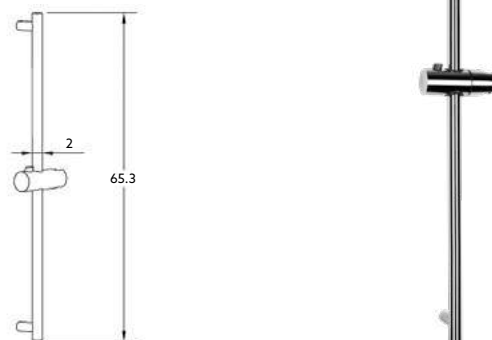

**RAMPA CHUVEIRO JÚPITER SEM
LIGAÇÃO E SEM CHUVEIRO**

Art.:060122

€37.79

Tubo Latão Cromado | Pater em Latão Cromado.