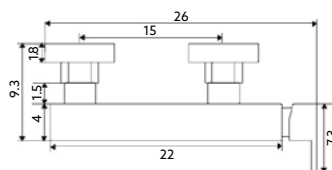

MONOCOMANDO BASE CHUVEIRO DIAMANTE

Art.:010202 **€85.31** 10

Corpo Latão Cromado | Cartucho Cerâmico Ø35mm |
Ligação Flexível Cromado 1.5m | Chuveiro ABS Cromado |
Suporte Chuveiro Quadrado ABS Cromado.