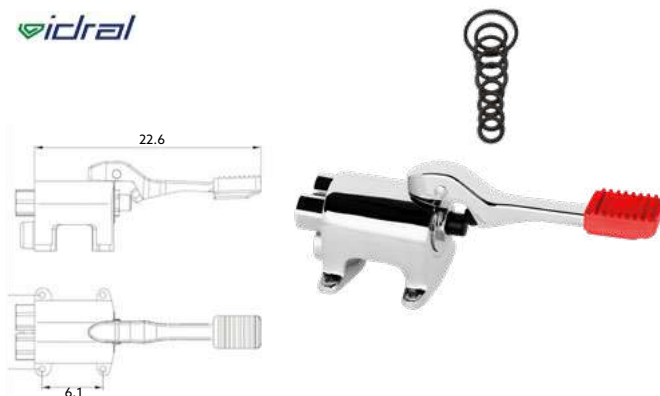

TORNEIRA PEDAL 2 ÁGUAS 1 PEDAL IDRAL

Art.:025002 **€267.97** 15
Art.:025091 Kit Reparação **€7.49**

Corpo Latão Cromado.