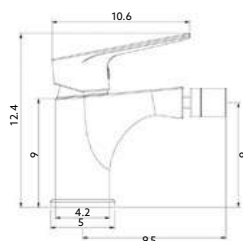

MONOCOMANDO BIDÉ EVO

Art.:010774

€53.31

Corpo Latão Cromado | Cartucho Cerâmico Certificado Sedal Ø35mm | 2 Ligações Flexíveis Aço Inox M10x3/8"x45cm | Perlator com Rótula Orientável.