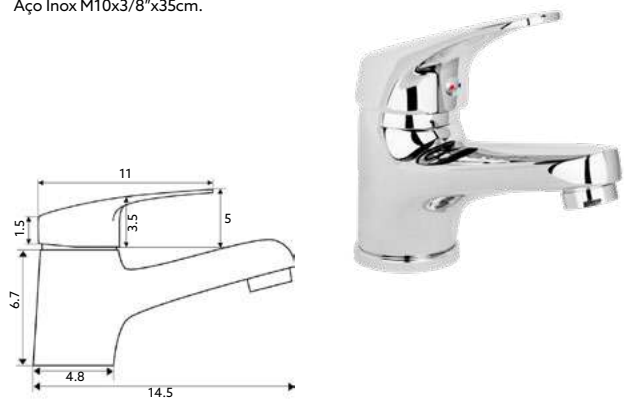

MONOCOMANDO LAVATÓRIO MIX

Art.:011903

€24.88

Corpo Latão Cromado | Cartucho Cerâmico Certificado Sedal Ø40mm | Ligações Flexíveis Aço Inox M10x3/8"x35cm.