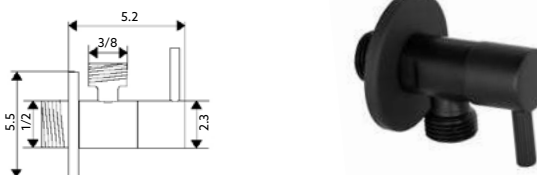

**TORNEIRA ESQUADRIA
SCALA PRETO**

Art.:012071 1/2x1/2 **€9.70** 100
Art.:012072 1/2x3/8 **€9.63** 100