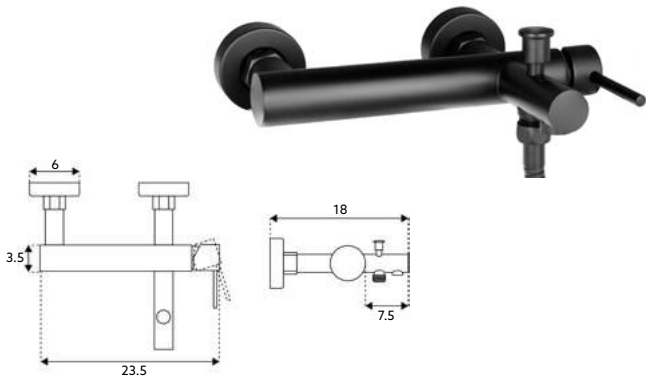

**MONOCOMANDO BANHEIRA
SCALA PRETO**

Art.:012051 **€129.44** 10

Corpo Latão Preto Mate | Cartucho Cerâmico Ø25mm | Ligaç o Flex vel Preto Mate 1.5m | Chuveiro ABS Preto Mate Redondo | Suporte Chuveiro ABS Redondo Preto Mate | Inversor Banheira/Chuveiro.