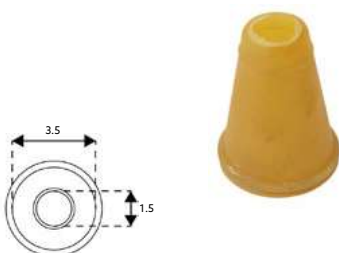

Art.:090961 Pequeno **€1.64** 50

Art.:090962 Grande **€1.64** 50

EMBOQUE SANITA BRANCO

Art.:090971 Pequeno **€1.64** 50

Art.:090972 Grande **€1.64** 50

EMBOQUE URINOL

Art.:090991 Urinol **€1.35**

Art.:090992 Urinol Sanijato **€1.95**