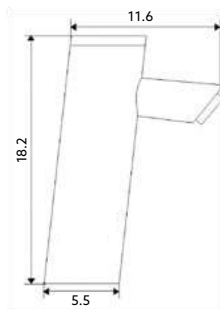

TORNEIRA FOTOELÉTRICA 1 ÁGUA

Art.:024002

€140.35

Corpo Latão Cromado | Pilhas Interiores AA Incluídas.