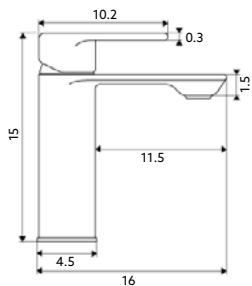

MONOCOMANDO LAVATÓRIO ALL GOLDEN

Art.:010675

€78.92

Corpo Latão Dourado | Cartucho Cerâmico Ø25mm |
2 Ligações Flexíveis Aço Inox M10x3/8"x35cm.