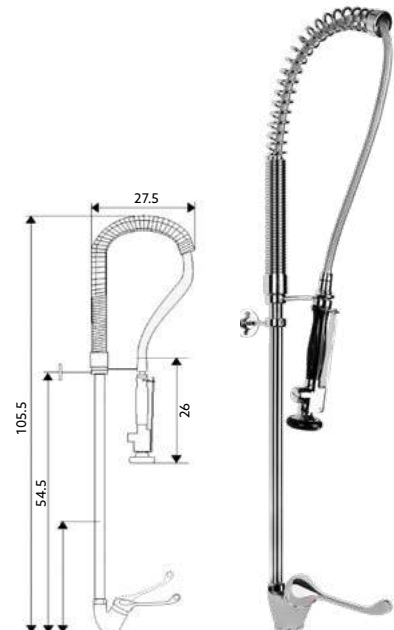

MONOCOMANDO LATERAL INDUSTRIAL HOSPITALAR SIMPLES

Art.:014063 **€331.87** 5

Cartucho Cerâmico Certificado Sedal Ø40mm | Ligação Industrial Revestida 110m | Suporte de Parede | Chuveiro Móvel com Torneira Start/Stop e Suporte.