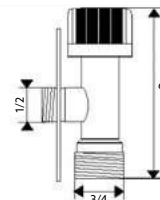

TORNEIRA ARCO L-86

Art.:021601 1/2x3/4 €8.55

100

Corpo Latão Cromado.