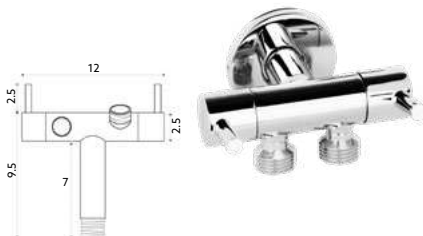

TORNEIRA CORTE DUPLA HORIZONTAL TML

Art.:022901	1/2x1/2x1/2	€13.55	50
Art.:022902	1/2x3/4x3/4	€13.55	50

Corpo Latão Cromado.