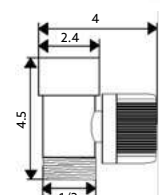

PASSADOR ARCO MINI ESFERA MF

Art.:021801 1/2x1/2 €9.99

100

Corpo Latão Cromado.