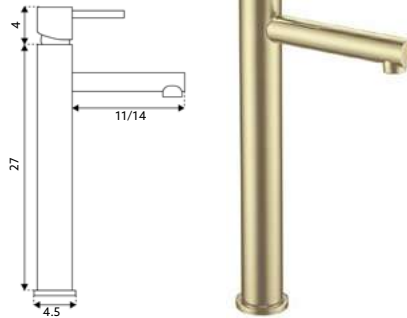

MONOCOMANDO LAVATÓRIO SYM GOLD

- Art.:010963 Bica Normal - 11cm **€72.53** 10
- Art.:010964 Bica Longa - 14cm **€73.51** 10

Corpo Latão Dourado | Cartucho Cerâmico Ø25mm | 2 Ligações Flexíveis Aço Inox M10x3/8"x35cm.

MONOCOMANDO LAVATÓRIO ALTO SYM GOLD

- Art.:010965 Bica Normal - 11cm **€97.18** 10
- Art.:010966 Bica Longa - 14cm **€97.93** 10

Corpo Latão Dourado | Cartucho Cerâmico Ø25mm | 2 Ligações Flexíveis Aço Inox M10x3/8"x35cm.