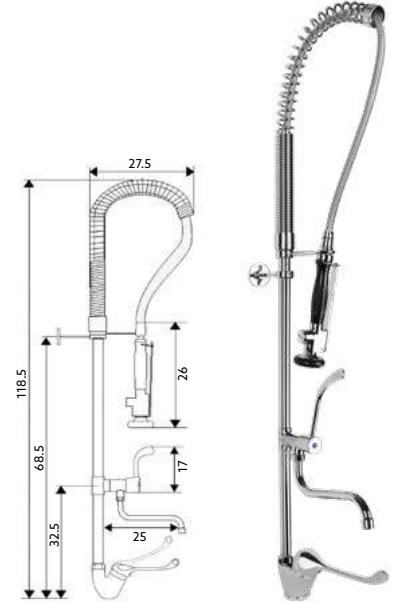

MONOCOMANDO LATERAL INDUSTRIAL HOSPITALAR DUPLO

Art.:014013 **€364.61** 5

Corpo Latão Cromado | Manípulo Hospitalar | Cartucho Cerâmico Certificado Sedal Ø40mm | Ligação Industrial Revestida 110m | Suporte de Parede | Bica Giratória com Torneira Castelo Cerâmico | Chuveiro Móvel com Torneira Start/Stop e Suporte.