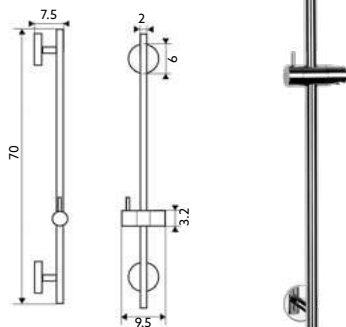

RAMPA CHUVEIRO MARTA SIMPLES

Art.:060111

€67.45

Não Inclui Chuveiro/Ligação
Corpo Latão Cromado.