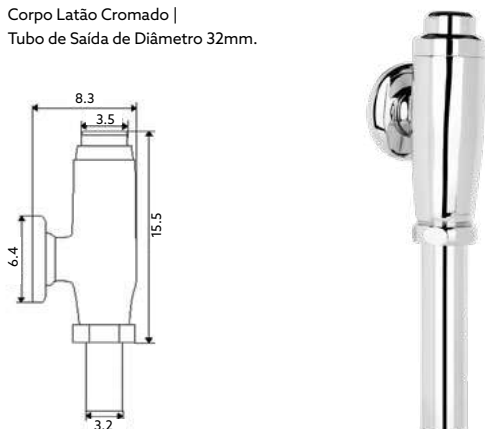

FLUXÓMETRO SANITA MONTEIRO ECO

Art.:023014 1" **€52.35** 40
Art.:023015 3/4 Com Adaptador **€57.20** 40

Corpo Latão Cromado | Tubo de Saída de Diâmetro 32mm.