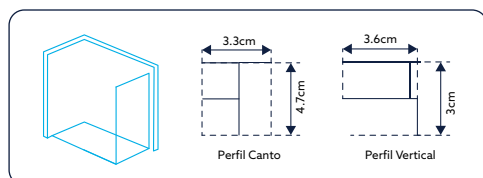

FRONTAL DE BASE DUCHE TM SQUARE VIDRO DE 6MM ALTURA 195CM DESIGN QUADRADO 2 PORTAS DE CORRER

VIDRO SERIGRAFADO

Art.:030741	150-155	€323.76
Art.:030742	155-160	€328.88
Art.:030743	160-165	€334.82
Art.:030744	165-170	€341.12
Art.:030745	170-175	€348.26
Art.:030746	175-180	€351.78
Art.:030747	180-185	€355.90
Art.:030748	185-190	€365.34
Art.:030749	190-195	€369.48
Art.:030750	195-200	€376.28

Vidro Serigrafado de 6mm Temperado | Perfil Alumínio Cromado Design Quadrado | Pegas em ABS Design Quadrado | Roldanas Duplas (Superior e Inferior) em Latão Cromado de Fácil Remoção do Vidro para Limpeza | 2 Portas de Correr ao Centro e 2 Vidros Fixos | Fecho Magnético | Limpa-Gotas | Altura 195cm | Reversível | Afinação: 2.5cm de cada lado.

NOTA: Disponível Perfil de Compensação de 4cm (043430)

LATERAL DE BASE DUCHE TM SQUARE VIDRO DE 6MM ALTURA 195CM DESIGN QUADRADO

VIDRO SERIGRAFADO

Art.:030911	70	67.5-70	€183.98
Art.:030913	80	77.5-80	€188.74
Art.:030914	90	87.5-90	€208.22

Vidro Serigrafado de 6mm Temperado | Perfil Alumínio Cromado Design Quadrado | Altura 195cm | Reversível | Afinação: 2.5cm de cada lado.