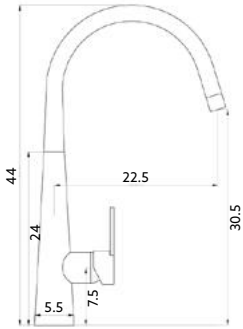

MONOCOMANDO Balcão Coluna Alto Marta

Art.:010507

€103.34

Corpo Latão Cromado | Cartucho Cerâmico Certificado Sedal Ø35mm | Ligações Flexíveis Aço Inox M10x3/8"x35cm | Ponteira 3 cm | Bica Giratória.