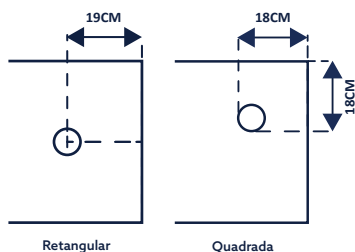

BASE DE DUCHE ACRÍLICA ECO 13.5CM

Art.:046501	70x70x13.5	€120.24
Art.:046502	80x80x13.5	€131.17
Art.:046503	90x90x13.5	€139.32
Art.:046403	100x70x13.5	€135.55
Art.:046404	120x70x13.5	€153.04
Art.:046401	100x80x13.5	€139.92
Art.:046402	120x80x13.5	€157.41

Altura: 13.5cm | Furo de 60 com espelho de 90 | Inclui válvula.

i ECO: As Bases de Chuveiro em Acrílico são leves e apresentam elevada resistência ao impacto. Não lascam ao partir garantindo por isso maior segurança, com acabamento antiderrapante.

BASE DE DUCHE ACRÍLICA ECO SEMICIRCULAR 13.5CM

Art.:046603	70x70x13.5	€120.24
Art.:046601	80x80x13.5	€131.17
Art.:046602	90x90x13.5	€139.32