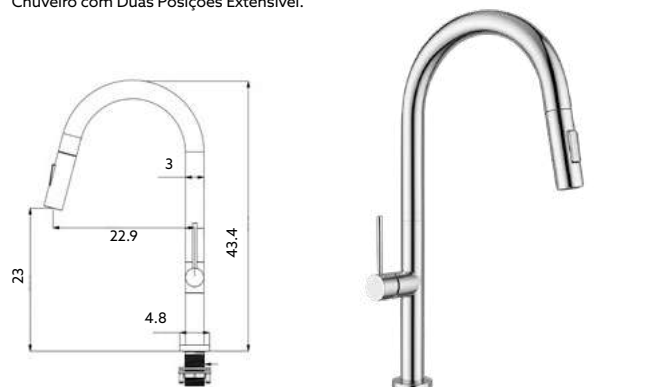

**MONOCOMANDO BALCÃO COM CHUVEIRO
EXTENSÍVEL SCALA LATÃO CROMADO**

Art.:012029 **€97.75** 10

Corpo Latão Cromado | Cartucho Cerâmico Certificado Sedal Ø35mm |
Ligações Flexíveis Aço Inox M8x3/8"x35cm | Bica Giratória |
Chuveiro com Duas Posições Extensível.