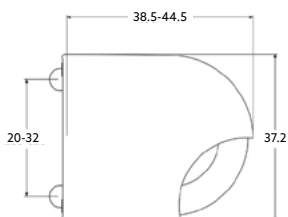

**TAMPO SANITA
TERMODURO 185**

Art.:070481 Soft Close Branco €74.07

Modelos: Block e Stark 3.