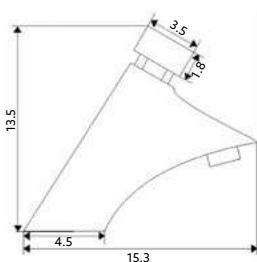

TORNEIRA TEMPORIZADA LAVATÓRIO LUXO

Art.:023002

€35.37 40

Corpo Latão Cromado | Dispensa Água para ± 5 Segundos.

TEMPORIZADOR

Art.:023016

€9.50