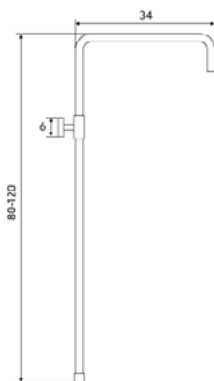

Art.:060013

€43.86

Corpo Latão Cromado | Coluna Telescópica 80/120cm |
Suporte Chuveiro ABS.

RAMPA CHUVEIRO QUADRADA

Art.:060101

€82.25

Inclui Chuveiro/Ligação
Latão Flexível Latão Cromado 1.50m |
Chuveiro ABS Cromado Quadrado Anti-Calcário.