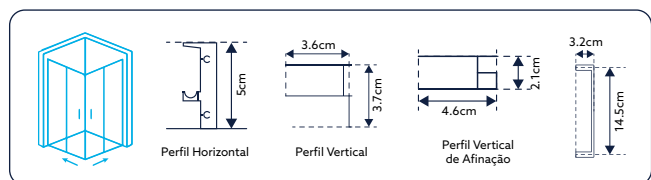

**CABINE DE BASE DUCHE TM SQUARE PRETO MATE
VIDRO DE 6MM ALTURA 195CM DESIGN QUADRADO**

VIDRO LISO

Art.:030591	80x80	77.5-80x77.5-80	€308.24
Art.:030592	90x90	87.5-90x87.5-90	€335.40
Art.:030594	100x70	97.5-100x67.5-70	€320.32
Art.:030595	120x70	117.5-120x67.5-70	€341.94
Art.:030596	90x80	87.5-90x77.5-80	€320.88
Art.:030597	100x80	97.5-100x77.5-80	€325.80
Art.:030598	120x80	117.5-120x77.5-80	€362.80

Vidro Liso de 6mm Temperado | Perfil em Alumínio Preto Mate Design Quadrado | Pegas em ABS Design Quadrado em Preto | Roldanas Duplas (Superior e Inferior) de Fácil Remoção do Vidro para Limpeza | 2 Portas de Correr ao Canto | Fecho Magnético | Limpa-Gotas | **Altura 195cm** | **Reversível** | **Afinação: 2.5cm de cada lado.**