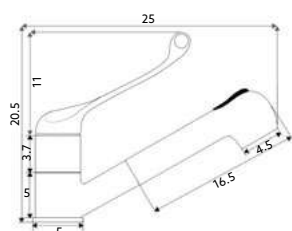

MONOCOMANDO BALCÃO RETRÁTIL HOSPITALAR

Art.:015651

€60.39

Corpo Latão Cromado | Cartucho Cerâmico Certificado Sedal Ø40mm | Ligações Flexíveis Aço Inox M10x3/8"x35cm | Bica Giratória.