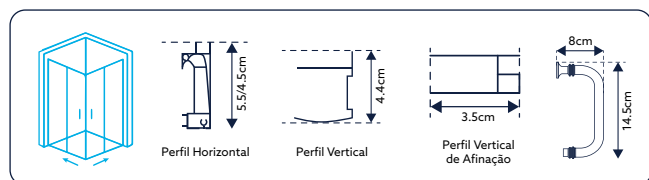

**MÓDULO DE BASE DUCHE TM COMBY
VIDRO DE 5MM ALTURA 185CM**

VIDRO LISO

Art.:040511	70-80	€151.18
Art.:040521	80-90	€162.60
Art.:040531	90-100	€167.62
Art.:040541	100-110	€180.92
Art.:040551	110-120	€194.34
Art.:040555	120-130	€216.48
Art.:040561	130-140	€224.48

Vidro Liso de 5mm Temperado | Perfil Alumínio Cromado | Roldanas Duplas Superiores | Roldanas Simples Inferiores de Fácil Remoção do Vidro para Limpeza | Porta De Correr Ao Canto | Fecho Magnético | Limpa-Gotas | **Altura 185cm** | **Reversível** | **Afinação: 10cm.**

i São sempre precisas 2 unidades para formar uma cabine, esquerda e direita. Não serve de frontal.