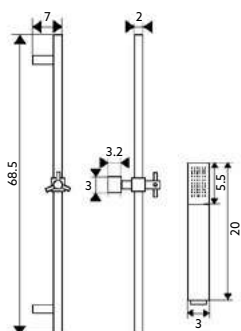

Art.:060013

€43.86

Corpo Latão Cromado | Coluna Telescópica 80/120cm |
Suporte Chuveiro ABS.

RAMPA CHUVEIRO QUADRADA

Art.:060101

€82.25

Inclui Chuveiro/Ligação
Latão Flexível Latão Cromado 1.50m |
Chuveiro ABS Cromado Quadrado Anti-Calcário.