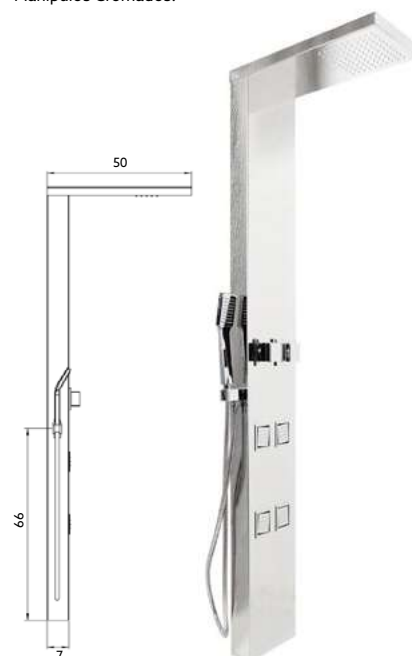

**COLUNA HIDROMASSAGEM
QUADRA INOX CROMO**

Art.:030351 **€329.80** 10

Medida: 150x22 | Termostático | Quatro Injetores | Chuveiro de Mão em ABS Quadrado | Ligação Chuveiro Flexível 1.50m | Derivador Castelo Cerâmico | Injetores ABS Cromados | Manipulos Cromados.