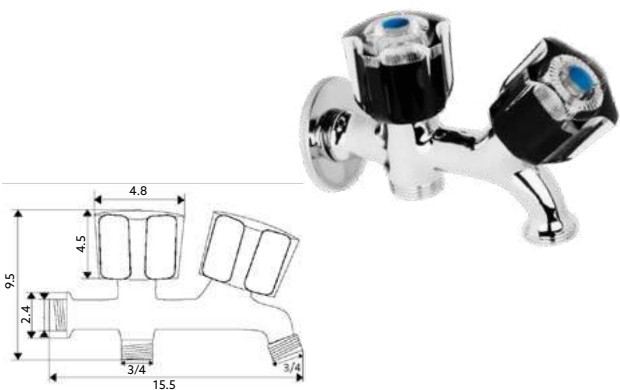

**TORNEIRA MÁQUINA LAVAR
DUPLA 75N**

Art.:020516 Rosca/Rosca **€26.35** 2 40

Corpo Latão Cromado | Castelo Normal.