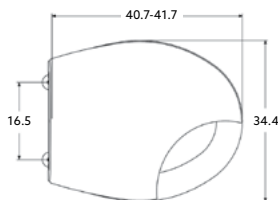

TAMPO SANITA TERMODURO 030

Art.:070221	Branco	€29.62
Art.:070222	Pergamon	€39.45

Modelos: Europa plus e Spain.