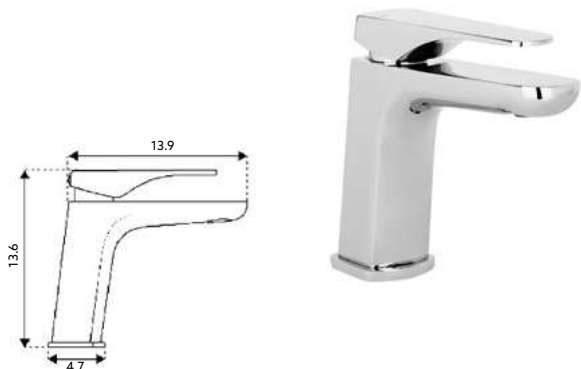

**AUMENTO MONOCOMANDO BRUNA**

Art.:010609

€28.99

Corpo Latão Cromado | Ligações Flexíveis Aço Inox M10x3/8"x50cm.

MONOCOMANDO LAVATÓRIO PLANNUS

Art.:010653

€62.41

Corpo Latão Cromado | Manípulo Cromado | Cartucho Cerâmico Ø35mm | 2 Ligações Flexíveis Aço Inox M8x3/8"x35cm.