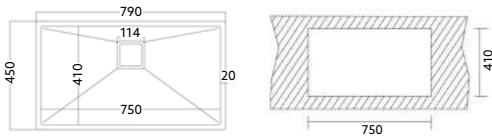

PIA QUADRADA 79X45 MONTEIRO

Art.:102218 Inferior Polido €236.70 3

Medida Exterior: 790x450x200mm | Inclui Sifão com Cesta.

Inferior

Polido