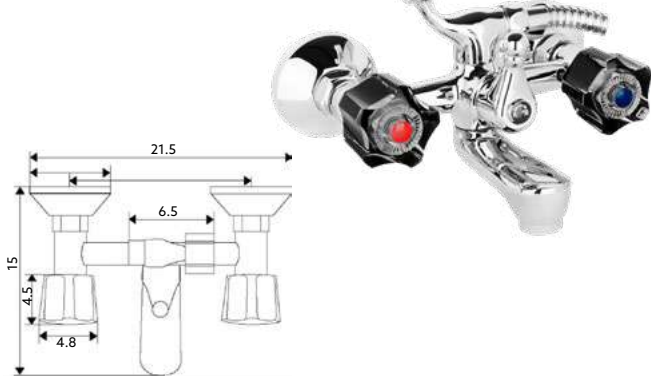

**MISTURADORA BANHEIRA LUXO
75N**

Art.:020501

€64.09 10

Corpo Latão Cromado | Castelo Normal | Ligação Flexível
Latão Cromado 1.5m | Chuveiro Anti-Calcário ABS
Cromado | Inversor Banheira/Chuveiro.