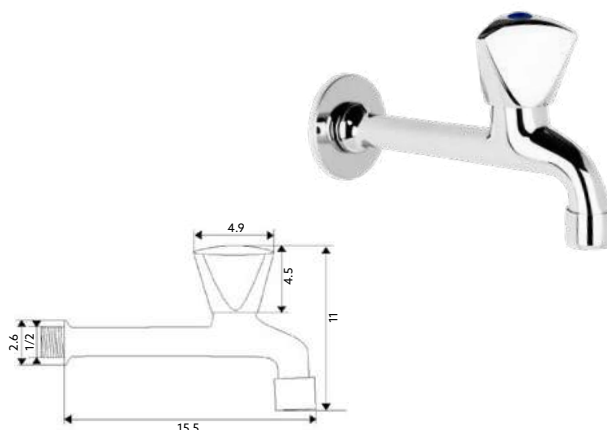

TORNEIRA BANCA TRICÓRNI COM PERLATOR

Art.:020310

1/2 Com Perlator €19.99 2 40

Corpo Latão Cromado | Castelo Normal.