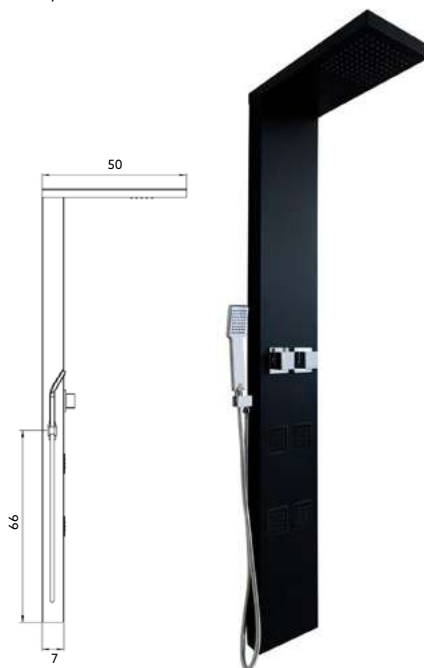

Art.:030311 **€382.41** 10

Medida: 230x44 | Inox Escovado.

**COLUNA HIDROMASSAGEM
QUADRA INOX PRETA**

Art.:030341 **€350.00** 10

Medida: 150x22 | Chuveiro de Teto Incorporado e Quatro Injetores | Chuveiro de Mão em ABS Quadrado | Ligação Chuveiro Flexível 1.50m | Derivador Castelo Cerâmico | Injetores ABS Pretos | Manipulos Cromados.