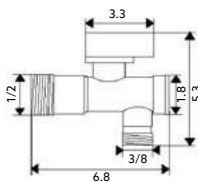

Corpo Latão Cromado.

**TORNEIRA CORTE COM FILTRO GRANDE**

Art.:022011	1/2x3/8	€3.42	120
Art.:022012	1/2x1/2	€3.45	120
Art.:022013	1/2x3/4	€3.61	120

Corpo Latão Cromado.

**TORNEIRA CORTE COM FILTRO PEQUENA TML**