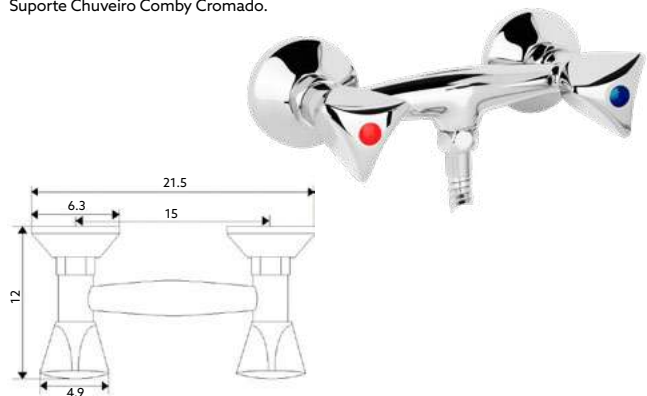

MISTURADORA BASE CHUVEIRO TRICÓRNIO

Art.:020303

€44.08 10

Corpo Latão Cromado | Castelo Normal | Ligação Flexível Latão
Cromado 1.5m | Chuveiro Anti-Calcário ABS Cromado |
Suporte Chuveiro Comby Cromado.