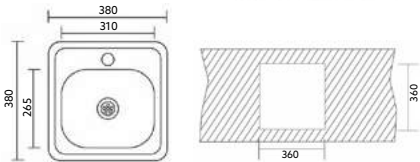

PIO BAR MONTEIRO

Art.:102204 Encastrar Polido €36.96 15

Medida Exterior: 380x380x170mm | Inclui Sifão com Cesta.

Encastrar

Polido