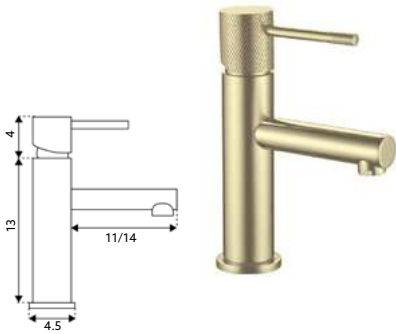

MONOCOMANDO LAVATÓRIO SYM GOLD

- Art.:010963 Bica Normal - 11cm **€72.53** 10
- Art.:010964 Bica Longa - 14cm **€73.51** 10

Corpo Latão Dourado | Cartucho Cerâmico Ø25mm | 2 Ligações Flexíveis Aço Inox M10x3/8"x35cm.