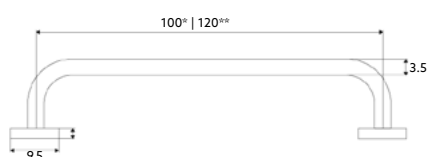

BARRA SIMPLES BASE/BANHEIRA INOX 35 CROMADO

Art.:051212	100cm*	€29.24
Art.:051213	120cm**	€29.41

Inox Cromado Ø35mm | 2 Pontos Fixação de Cada Lado.