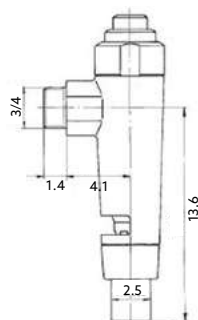

FLUXÓMETRO 3/4 PARA WC 828

Art.:023101

€133.40

Acionado Por Alavanca (Metal Cromado) | Pressão de 1,2 Bar (min) a 5,0 Bar (max) | Pressão de 1,2 Bar (min) a 5,0 Bar (max) | Volume de Descarga Cerca de 2-7 Litros e Regulação Manual do Volume da Descarga | Duração da Descarga Cerca de 6 Seg. a 2 Bar Pré-Fixado, Ajuste de Tempo Manual de 1 - 8 Seg. | Ligaçao de 3/4" (DN20) | Tubo de Saída de Diâmetro 28mm.

BENKI/ER

FLUXÓMETRO 3/4 PARA WC 845

Art.:023102

€119.40

Acionado Por Alavanca (Metal Cromado) | Pressão de 1,2 Bar (min) a 5,0 Bar (max) | Regulação Automática do Tempo e Volume da Descarga | Duração da Descarga Cerca de 6 Seg. | Volume da Descarga Cerca de 6L | Ligaçao de 3/4" (DN20) | Tubo de Saída de Diâmetro 28mm.

BENKI/ER

FLUXÓMETRO 3/4 PARA WC 880

Art.:023103

€146.87

Acionado Por Botão de Pressão Com 2 Descargas (Metal Cromado) | Pressão de 1,2 Bar (min) a 5,0 Bar (max) | Classe Acústica II (max. 4 Bar de Pressão) | Descargas de 3 e 6 Litros DIN EN 12541 | Controlo Automático do Tempo de Descarga e Volume de Água | Ligaçao de 3/4" | Tubo de Saída de Diâmetro 28mm.

BENKI/ER

FLUXÓMETRO 1/2 PARA URINOL

Art.:023104

€158.96

Acionado Por Botão de Pressão (Metal Cromado) | Pressão de 0,5 Bar (min) a 5,0 Bar (max) | Volume de Descarga 2 - 4 Litros (DIN EN 12541) | Tempo de Descarga Aproximadamente 6 Seg. a 2 Bar, Pré-Fixado, Tempo de Ajustamento Individual, Possível Manualmente, de 2 a 8 Seg.

BENKI/ER

TUBO PARA FLUXÓMETRO

Art.:216404	Em L 80cmx15cmx28mm	€45.11	35
Art.:216402	Em L 80cmx20cmx32mm	€45.11	35
Art.:216403	Espelho para fluxómetro	€5.87	35

Latão Cromado.

TUBO PARA FLUXÓMETRO

Art.:216401	Pesc. Cavallo 60cm x15cmx32mm	€51.43	30
Art.:216405	Pesc. Cavallo 60cmx15cmx28mm	€51.43	30

Latão Cromado.