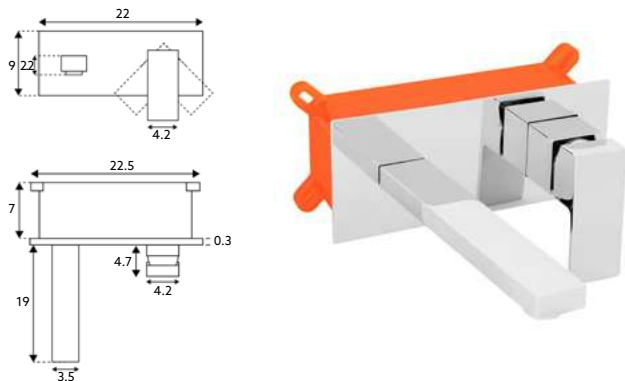

MONOCOMANDO ENCASTRAR LAVATÓRIO DIAMANTE

Art.:012111 **Com Caixa €141.10** 10

Art.:012101 **Sem Caixa €121.30** 10

Corpo Latão Cromado | Cartucho Cerâmico Certificado Sedal Ø35mm Baixo.