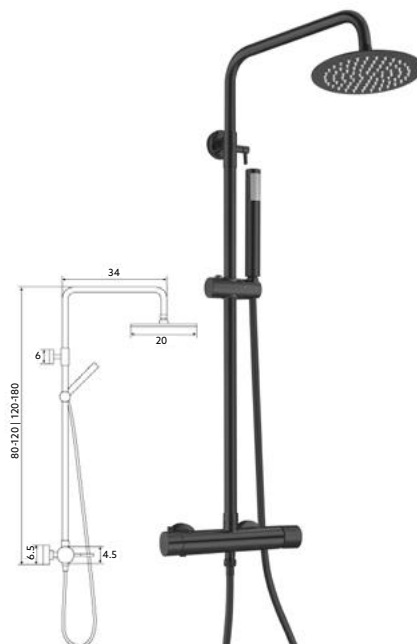

MONOCOMANDO BASE COM RAMPA FIT LONGO PRETO

Art.:011153 **€265.42** 4

Corpo Latão Preto Mate | Cartucho Cerâmico Ø35mm | Coluna Telescópica* 120/180cm | Chuveiro Teto Redondo Inox Extra Fino Preto Mate 20cm | Chuveiro Mão ABS Preto Mate | Ligação Flexível Preto Mate 1.5m | Manipulo com Inversor Chuveiro Teto/Mão.

* telescópica antes da instalação final