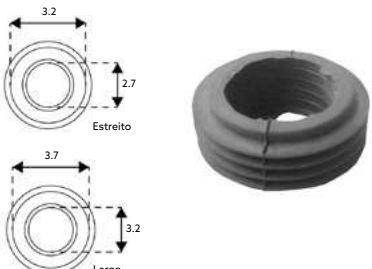

Pequeno Furo Estreito.

EMBOQUE PARA FLUXÓMETRO

Art.:090944 **€2.28** 50

Grande Furo Estreito.

EMBOQUE SANITA TIPO SANITANA

Art.:090951 Furo Estreito 32 **€1.52** 50

Art.:090952 Furo Largo 40 **€1.46** 50

EMBOQUE SANITA TRANSPARENTE