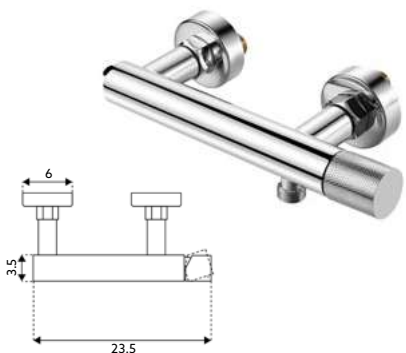

MONOCOMANDO BASE CHUVEIRO FIT CROMO

Art.:011122 **€98.98** 10

Corpo Latão Cromado | Cartucho Cerâmico Ø25mm | Ligação Flexível Cromado 1.5m | Chuveiro ABS Cromado Redondo | Suporte Chuveiro ABS Redondo Cromado.