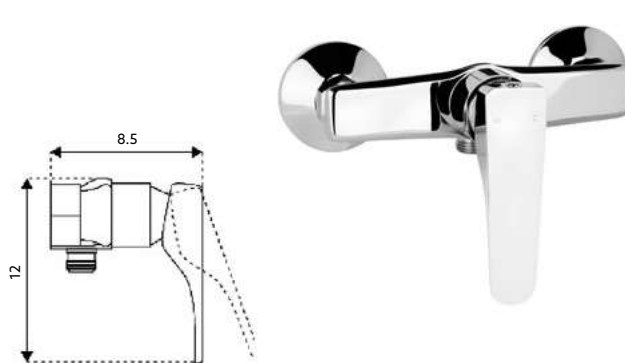

MONOCOMANDO BASE CHUVEIRO PLANNUS

Art.:010652

€64.53

Corpo Latão Cromado | Manípulo Cromado | Cartucho Cerâmico Ø35mm | Ligaçao Flexível Cromado 1.5m | Chuveiro ABS Cromado Redondo | Suporte Chuveiro Redondo ABS Cromado.