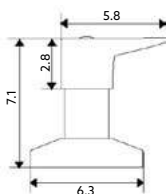

**CASTELO PARA TORNEIRA
PASSAGEM LÍDIA**

Art.:011018 1/2 **€12.20** 50
Art.:011019 3/4 **€13.40** 50

Corpo Latão Cromado | Castelo Normal.