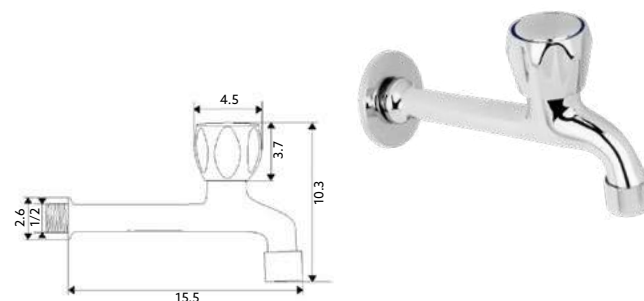

TORNEIRA BANCA GLOBO COM PERLATOR

Art.:020460 1/2 Com Perlator €20.98 2 40

Corpo Latão Cromado | 1/2 com Perlator | Castelo Cerâmico.