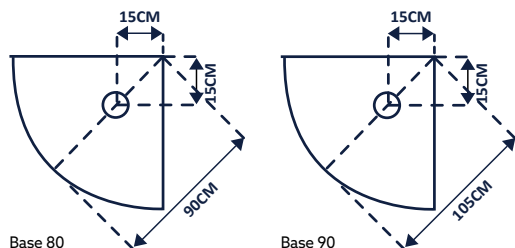

BASE DE DUCHE ANNA QUADRADA 7CM

Art.:048701	70x70x7	€104.76
Art.:048702	80x80x7	€110.63
Art.:048703	90x90x7	€124.16
Art.:048704	100x100x7	€169.68

Altura: 7cm | Furo 90 | Base acrílica antiderrapante | Não inclui válvula.