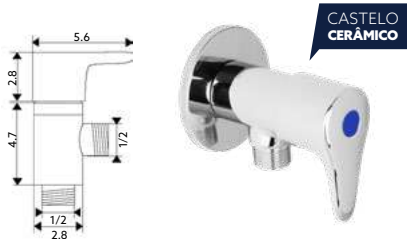

Castelo Normal | Corpo Latão Cromado.

TORNEIRA ESQUADRIA APOLO

Art.:011218	1/2x1/2	€11.90	100
Art.:011219	1/2x3/8	€11.90	100

Castelo Cerâmico | Corpo Latão Cromado.

CASTELO PARA TORNEIRA PASSAGEM APOLO

Art.:011220	1/2	€12.20	2 50
Art.:011221	3/4	€13.40	2 50