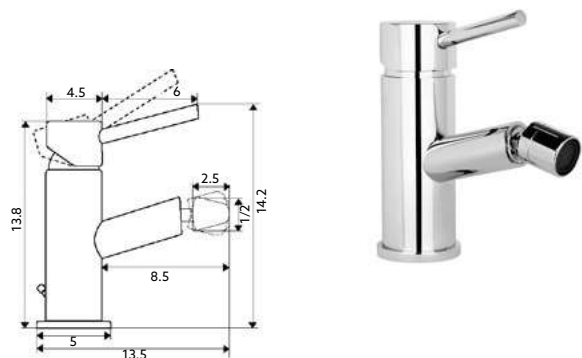

MONOCOMANDO BIDÊ MARTA

Art.:010505	€56.87	10

Corpo Latão Cromado | Cartucho Cerâmico Certificado Sedal Ø35mm | Ligações Flexíveis Aço Inox M10x3/8"x35cm | Perlator com Rótula Orientável.