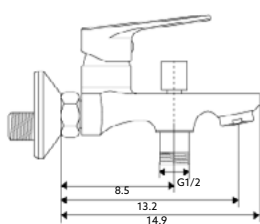

MONOCOMANDO BANHEIRA UNA CROMO

Art.:011921

€42.50

Corpo Latão Cromado | Cartucho Cerâmico Ø30mm | Ligação Flexível Cromado 1.5m |
Chuveiro Anti-Calcário ABS Cromado | Suporte Chuveiro
Comby ABS Cromado | Inversor Banheira/Chuveiro.