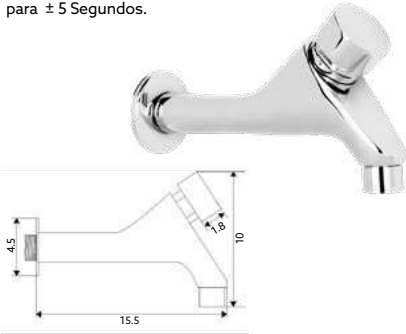

TORNEIRA TEMPORIZADA BANCA

Art.:023006 **€23.65** 40

Corpo Latão Cromado | Dispensa Água para ± 5 Segundos.