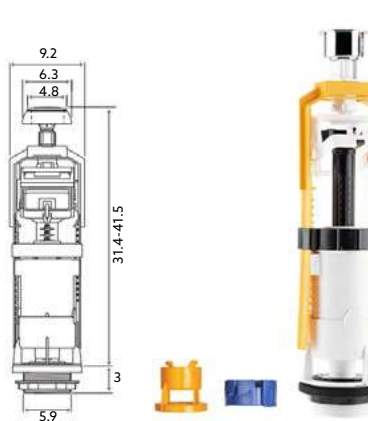

Válvula Descarga | 15u/emb.

**VÁLVULA DESCARGA OLI POUSSOIR
COM ADAPTADOR ROCA**

Art.:210110

€26.90

Válvula Descarga.

**TORNEIRA BÓIA DUAL 3/8
UNIVERSAL TML**

Art.:212410

€15.25