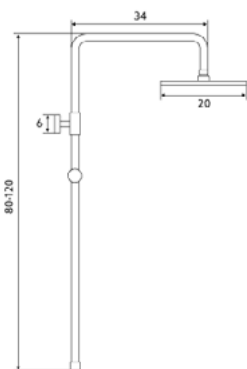

RAMPA REDONDA COM CHUVEIRO PARA MONOCOMANDO

Art.:060012

€63.16

Corpo Latão Cromado | Coluna Telescópica 80/120cm |
Chuveiro Teto ABS 20cm com Rótula |
Suporte Chuveiro ABS.