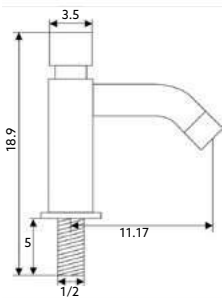

TORNEIRA TEMPORIZADA CILINDRICA PEQUENA

Art.:023017

€32.30 20

Corpo Latão Cromado | Dispensa Água para ± 5 Segundos.

TEMPORIZADOR

Art.:023024

€14.12