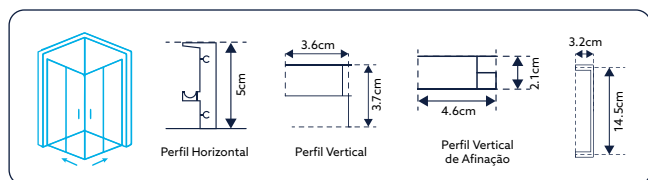

**CABINE DE BASE DUCHE TM SQUARE
VIDRO DE 6MM ALTURA 195CM DESIGN QUADRADO**

VIDRO FOSCO

Art.:030521	70x70	67.5-70x67.5-70	€362.73
Art.:030522	80x80	77.5-80x77.5-80	€378.68
Art.:030523	90x90	87.5-90x87.5-90	€403.35
Art.:030524	100x100	97.5-100x97.5-100	€438.08
Art.:030566	90x70	87.5-90x67.5-70	€404.52
Art.:030567	100x70	97.5-100x67.5-70	€420.76
Art.:030568	120x70	117.5-120x67.5-70	€450.22
Art.:030571	90x80	87.5-90x77.5-80	€406.42
Art.:030572	100x80	97.5-100x77.5-80	€425.30
Art.:030573	120x80	117.5-120x77.5-80	€453.98
Art.:030575	140x80	137.5-140x77.5-80	€483.48

Vidro Fosco de 6mm Temperado | Perfil Alumínio Cromado Design Quadrado | Pegas em ABS Design Quadrado | Roldanas Duplas (Superior e Inferior) em Latão Cromado de Fácil Remoção do Vidro para Limpeza | 2 Portas de Correr ao Canto | Fecho Magnético | Limpa-Gotas | **Altura 195cm** | **Reversível** | **Afinação: 2.5cm de cada lado.**