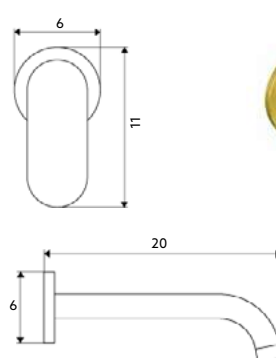

MONOCOMANDO ENCASTRAR LAVATÓRIO ALL GOLDEN

Art.:010685

Com Caixa

€129.25

Corpo Latão Dourado | Cartucho Cerâmico Ø25mm.