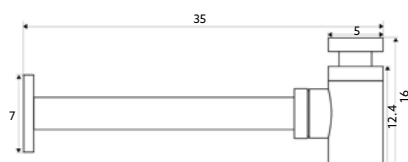

SIFÃO LAVATÓRIO MARTA PRETO MATE

Art.:090105

€37.43

Latão Preto Mate | Medida 1"1/4-32.