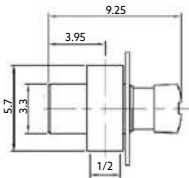

PASSADOR TEMPORIZADO INTERIOR MONTEIRO

Art.:023008 **€34.80** 40

Corpo Latão Cromado | Dispensa Água para ± 5 Segundos.

Monteiro