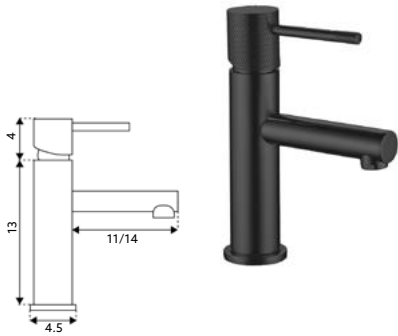

MONOCOMANDO LAVATÓRIO SYM PRETO

Art.:010943 Bica Normal - 11cm **€69.10** 10
Art.:010944 Bica Longa - 14cm **€70.08** 10

Corpo Latão Preto Mate | Cartucho Cerâmico Ø25mm | 2 Ligações Flexíveis Aço Inox M10x3/8"x35cm.