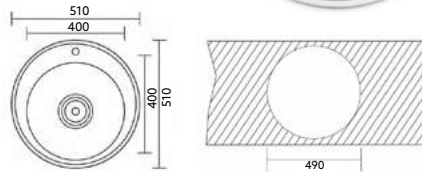

PIO REDONDO MONTEIRO

Art.:102205 Encastrar Polido €65.82 12

Medida Exterior: 510x510x180mm | Inclui Sifão com Cesta | Com Furo.

Encastrar

Polido