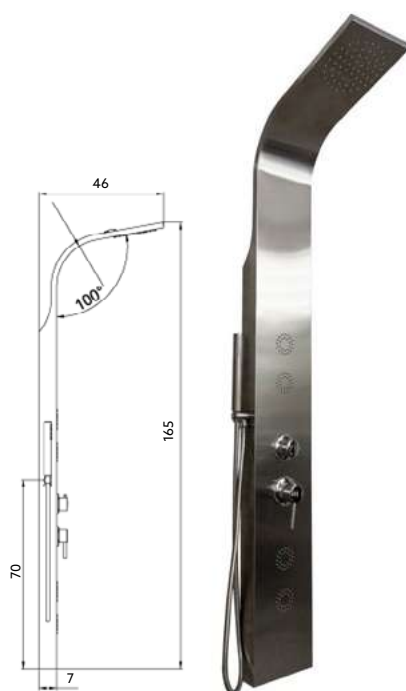

**COLUNA HIDROMASSAGEM
VENEZA INOX CROMO**

Art.:030381 **€334.60** 10

Medida: 165x20 | Chuveiro de Teto Incorporado | Castelo Sedal | Coluna em Aço Inox/Cromado | Ligação Chuveiro Flexível 1.50m | Derivador 5 Posições | Saída de Água para Banheira | Chuveiro de Mão.