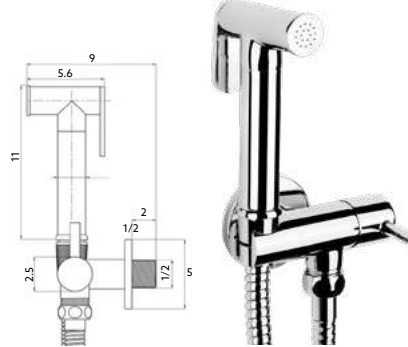

TORNEIRA BIDÉ SUPORTE LATERAL REDONDO CROMO

Art.:026101 **€32.00** 10

Torneira Corpo Latão Cromado | Castelo Cerâmico | Ligação Flexível Revestida 1.20m | Chuveiro Latão Cromado Start/Stop | Saída de Água com Suporte Chuveiro Cromado.