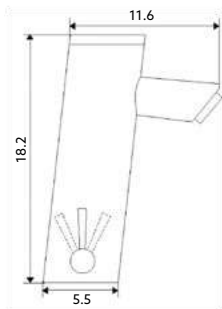

TORNEIRA FOTOELÉTRICA 2 ÁGUAS

Art.:024001

€172.63

Corpo Latão Cromado | Pilhas Interiores AA Incluídas.