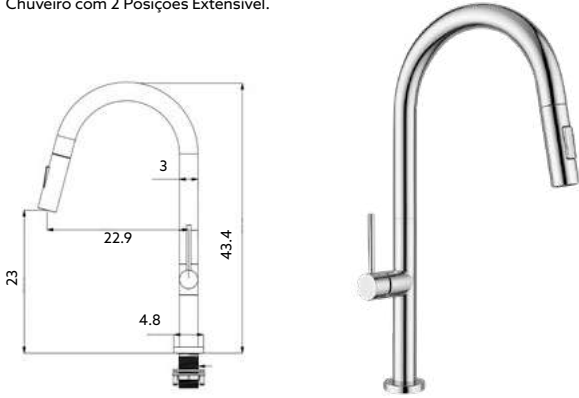

Art.:011616	1/2x3/8	€9.30	100
Art.:011615	1/2x1/2	€9.30	100

Corpo Latão Cromado |
Castelo Cerâmico 1/4 Volta.

MONOCOMANDO BALCÃO COM CHUVEIRO EXTENSÍVEL SCALA LATÃO CROMADO

Art.:012029

€97.75

Corpo Latão Cromado | Cartucho Cerâmico Certificado Sedal Ø35mm | Ligações Flexíveis Aço Inox M8x3/8"x35cm | Bica Giratória | Chuveiro com 2 Posições Extensível.