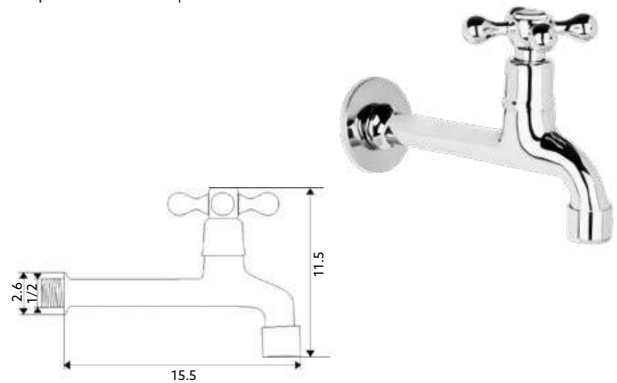

TORNEIRA BANCA 1200

Art.:020210

1/2 Com Perlator

€20.05

Art.:020211

1/2 Sem Perlator

€22.36

Art.:020224

3/4 Sem Perlator

€23.46

Corpo Latão Cromado | Castelo Normal.