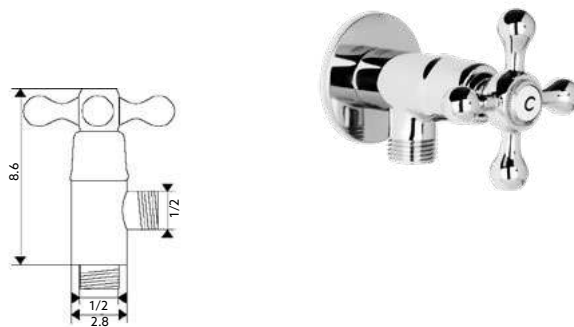

TORNEIRA ESQUADRIA 1200

Art.:020217 1/2x3/8 **€12.50** 2 40
Art.:020218 1/2x1/2 **€12.50** 2 40
Art.:020219 1/2x3/4 **€12.50** 2 40

Corpo Latão Cromado | Castelo Normal.