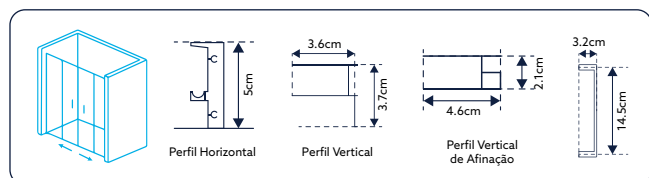

FRONTAL DE BASE DUCHE TM SQUARE VIDRO DE 6MM ALTURA 195CM DESIGN QUADRADO 2 PORTAS DE CORRER

VIDRO LISO

Art.:030710	145-150	€277.78
Art.:030711	150-155	€281.74
Art.:030712	155-160	€285.69
Art.:030713	160-165	€288.64
Art.:030714	165-170	€293.56
Art.:030715	170-175	€297.58
Art.:030716	175-180	€301.46
Art.:030717	180-185	€304.78
Art.:030718	185-190	€308.79
Art.:030719	190-195	€313.26
Art.:030720	195-200	€318.28

Vidro Liso de 6mm Temperado | Perfil Alumínio Cromado Design Quadrado | Pegas em ABS Design Quadrado | Roldanas Duplas (Superior e Inferior) em Latão Cromado de Fácil Remoção do Vidro para Limpeza | 2 Portas de Correr ao Centro e 2 Vidros Fixos | Fecho Magnético | Limpa-Gotas | **Altura 195cm** | **Reversível** | **Afinação: 2.5cm de cada lado.**

NOTA: Disponível Perfil de Compensação de 4cm (043430)

LATERAL DE BASE DUCHE TM SQUARE VIDRO DE 6MM ALTURA 195CM DESIGN QUADRADO

VIDRO LISO

Art.:030901	70	67.5-70	€157.68
Art.:030903	80	77.5-80	€162.30
Art.:030904	90	87.5-90	€178.80

Vidro Liso de 6mm Temperado | Perfil Alumínio Cromado Design Quadrado | **Altura 195cm** | **Reversível** | **Afinação: 2.5cm de cada lado.**