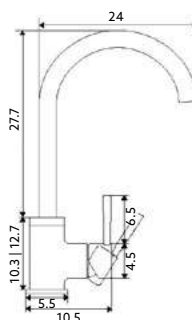

MONOCOMANDO BALC O COLUNA SCALA PRETO

Art.:012067 **€89.39** 10

Art.:012075 12cm **€105.32** 10

Corpo Lat o Preto Mate | Cartucho Cer mico  35mm | 2 Ligaç es Flex veis Aço Inox M10x3/8"x35cm.