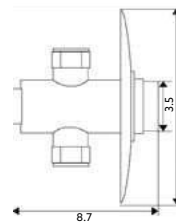

PASSADOR TEMPORIZADO INTERIOR IDRAL

Art.:023013 **€90.15** 15

Corpo Latão Cromado | Dispensa Água para ± 15 Segundos.

idral