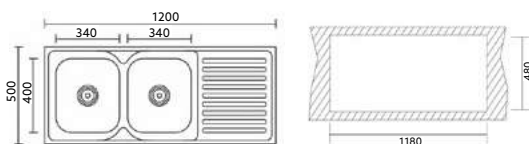

ENCASTRAR 2 PIAS 120 MONTEIRO

Art.:102214 Encastrar Polido €124.50 5

Medida Exterior: 1200x500x180mm | Inclui Sifão Duplo com Cesta.