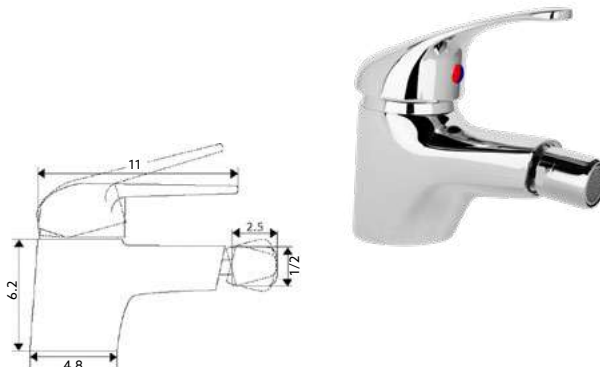

€48.32

Corpo Latão Cromado | Cartucho Cerâmico Certificado Sedal Ø40mm | 2 Ligações Flexíveis Aço Inox M10x3/8"x35cm.

MONOCOMANDO BIDÉ LÍDIA

Art.:011004

€48.32

Corpo Latão Cromado | Cartucho Cerâmico Certificado Sedal Ø40mm | 2 Ligações Flexíveis Aço Inox M10x3/8"x35cm | Perlator com Rótula Orientável.