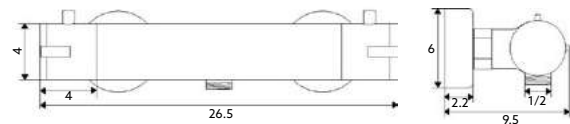

MONOCOMANDO TERMOSTÁTICO BASE REDONDO

Art.:013401

€106.65

Corpo Latão Cromado | Cartucho Termostático Francês |
Ligação Flexível Cromada 1.5m | Chuveiro Redondo ABS Cromado |
Suporte de Chuveiro Redondo ABS Cromado.