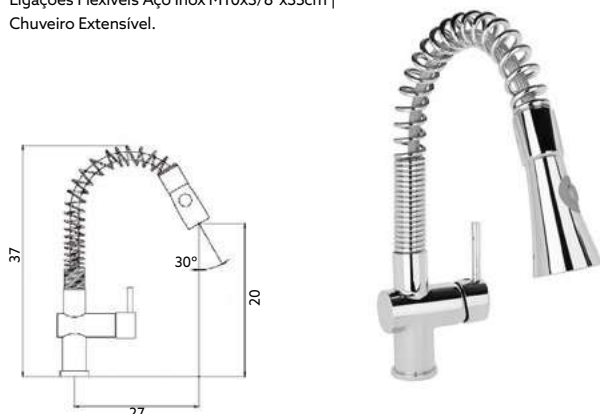

MONOCOMANDO Balcão Industrial com Chuveiro

Art.:014401

€100.22

Corpo Latão Cromado | Cartucho Cerâmico Ø40mm |
Ligações Flexíveis Aço Inox M10x3/8"x35cm |
Chuveiro Extensível.