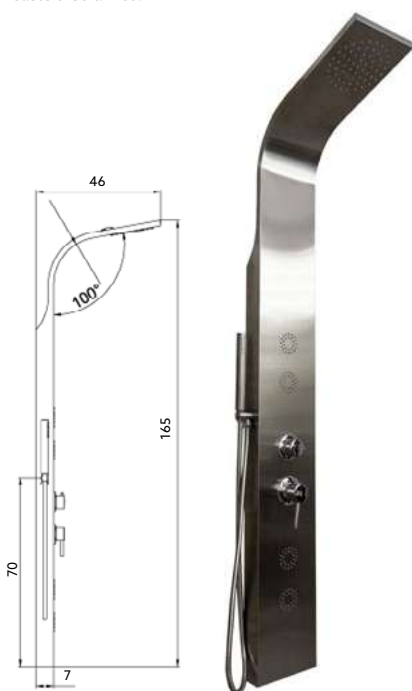

**COLUNA HIDROMASSAGEM
ROMA INOX CROMO**

Art.:030361 **€281.94** 10

Medida: 165x20 | Chuveiro de Teto Incorporado | Cartucho Sedal | Coluna em Aço Inox/Cromado | Ligação Chuveiro Flexível 1.50m | Derivador Castelo Cerâmico.