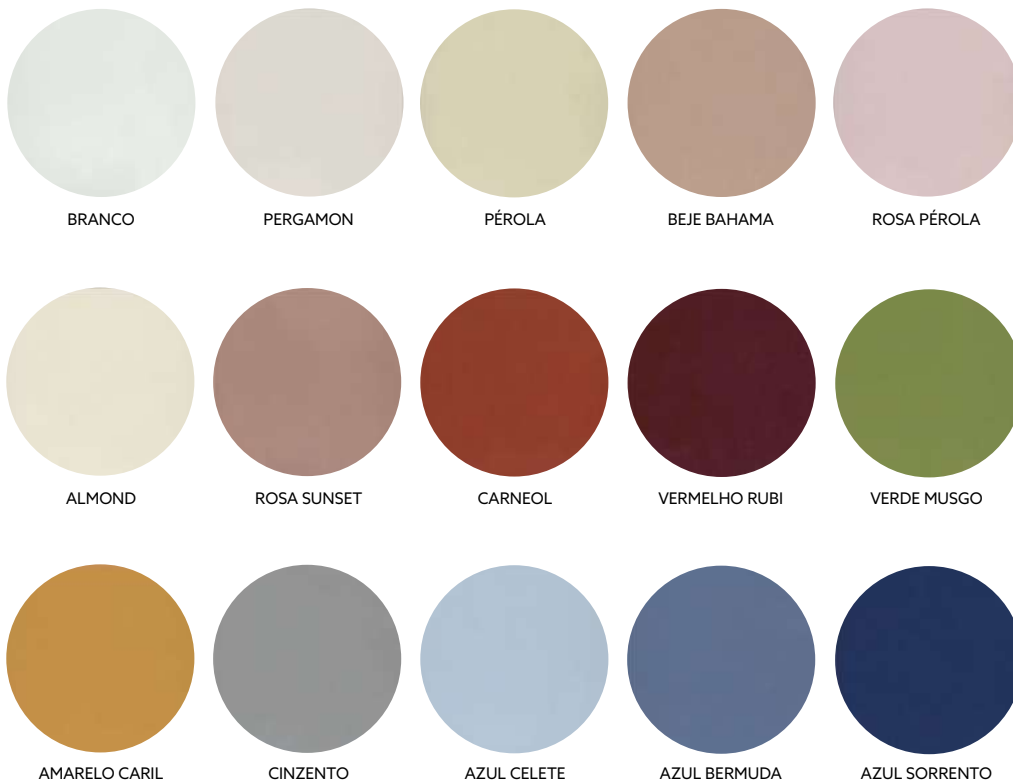

CORES LISAS