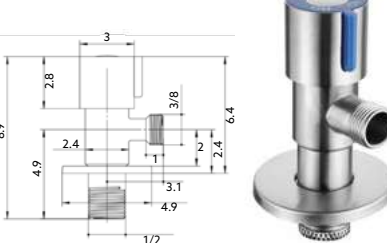

Corpo Inox.

TORNEIRA DE CORTE INOX QUENTE

Art.:010583	1/2x1/2	€4.85	100
Art.:010584	1/2x3/8	€5.05	100

Corpo Inox.

TORNEIRA CORTE INOX AZUL 4 SAÍDAS

Art.:010575	1/2x1/2	€8.77	100
-------------	---------	-------	-----