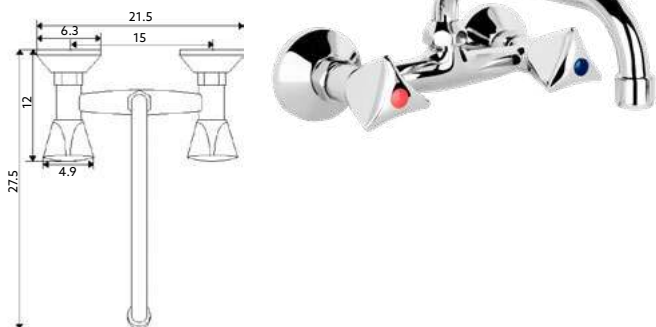

MONOBLOCO BALCÃO TRICÓRNIO

Art.:020306

€41.41 10

Corpo Latão Cromado | Castelo Normal | Ligação Flexível
Aço Inox M10x3/8"x35cm | Bica Giratória.

MISTURADORA BANCA PAREDE TRICÓRNI

Art.:020307

€44.59 10

Corpo Latão Cromado | Castelo Normal | Bica Giratória.