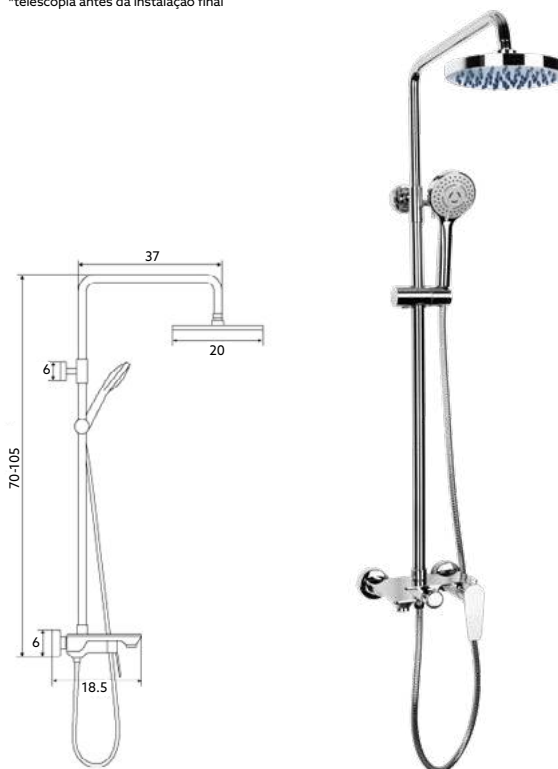

MONOCOMANDO BASE COM RAMPA 3 SAÍDAS EVO LONGO

Art.:010778

€233.30

Corpo Latão Cromado | Cartucho Certificado Sedal Ø35mm | Coluna Telescópica 115/175cm | Chuveiro Teto ABS Redondo Cromado 20cm | Chuveiro Mão Anti-calcário ABS | Ligações Flexíveis Cromada 1.5m | Inversor Chuveiro Teto/Mão.

*telescópica antes da instalação final