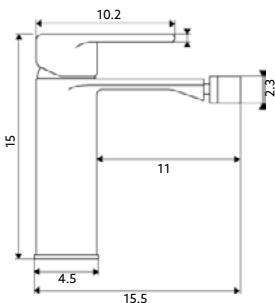

MONOCOMANDO BIDÉ ALL GOLDEN

Art.:010686

€78.92

Corpo Latão Dourado | Cartucho Cerâmico Ø25mm |
2 Ligações Flexíveis Aço Inox M10x3/8"x35cm | Ponteira 5cm |
Perlator com Rótula Orientável.