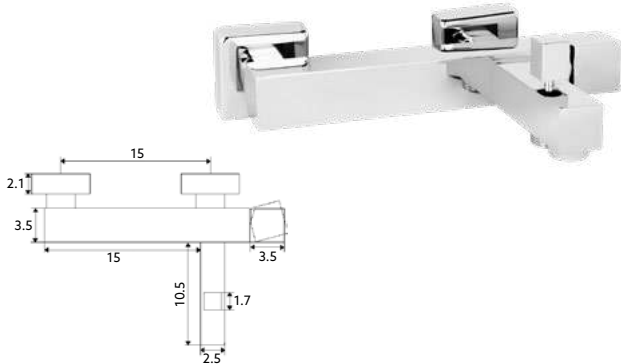

MONOCOMANDO BANHEIRA QUADRADO

Art.:010101 **€120.88** 10

Corpo Latão Cromado | Cartucho Cerâmico Ø25mm | Ligaçã Flexível Cromado 1.5m | Chuveiro ABS Cromado | Suporte Chuveiro ABS Quadrado Cromado | Inversor Banheira/Chuveiro.