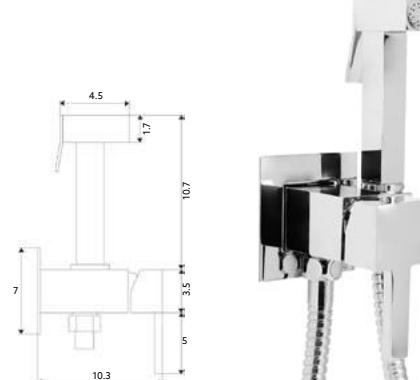

MONOCOMANDO BIDÉ COM CHUVEIRO QUADRA

Art.:010160

€110.00

Ligação Flexível Revestida Cromo com 1.20m |
Chuveiro em Latão.