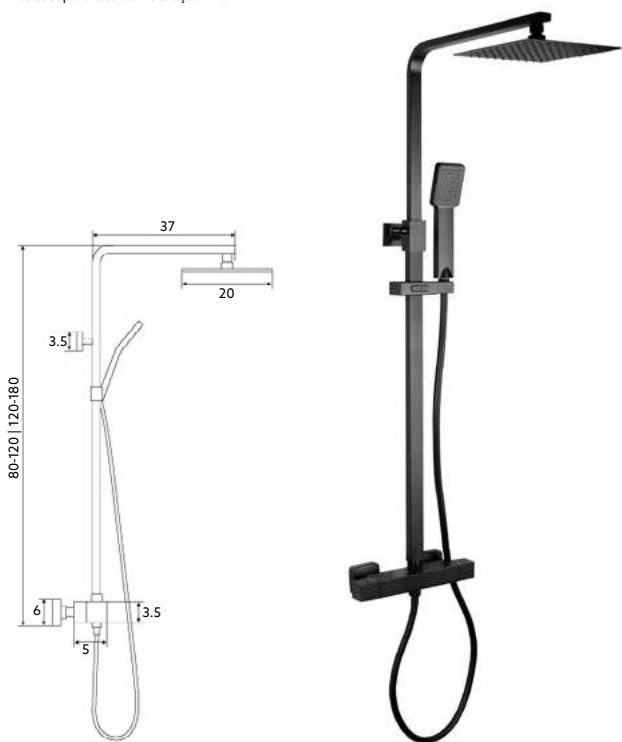

MONOCOMANDO BASE COM RAMPA DIAMANTE PRETO

Art.:010261 **€310.21** 3

Corpo Latão Preto Mate | Cartucho Cerâmico Ø35mm | Coluna Telescópica* 80/120cm | Chuveiro Teto ABS Quadrado Preto Mate 20cm | Chuveiro Mão ABS Preto Mate | Ligação Flexível Preto Mate 1.5m | Inversor Chuveiro Teto/Mão.

* telescópica antes da instalação final

MONOCOMANDO BASE COM RAMPA DIAMANTE PRETO LONGO

Art.:010262 **€373.92** 3 *Com Termostato*

Corpo Latão Preto Mate | Cartucho Termostático | Coluna Telescópica* 120/180cm | Chuveiro Teto ABS Quadrado Preto Mate 20cm (Extra Fino) | Chuveiro Mão ABS Preto Mate | Ligação Flexível Preto Mate 1.5m | Inversor Chuveiro Teto/Mão.

* telescópica antes da instalação final