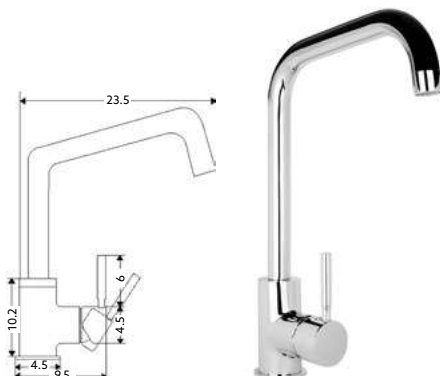

MONOCOMANDO BALC O COLUNA BRUNA

Art.:010606

€62.59

Corpo Latão Cromado | Cartucho Cerâmico Certificado Sedal Ø35mm | 2 Ligações Flexíveis Aço Inox M10x3/8"x35cm | Ponteira 3cm | Bica Girat ria.