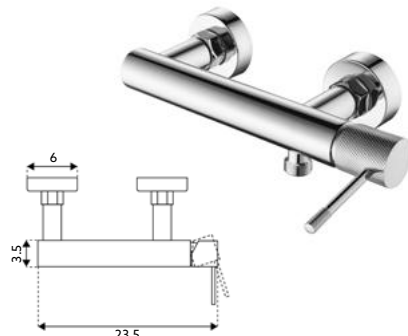

MONOCOMANDO BASE CHUVEIRO SYM CROMO

Art.:010922 **€101.19** 10

Corpo Latão Cromado | Cartucho Cerâmico Ø25mm | Ligação Flexível Cromado 1.5m | Chuveiro ABS Cromado Redondo | Suporte Chuveiro ABS Redondo Cromado.