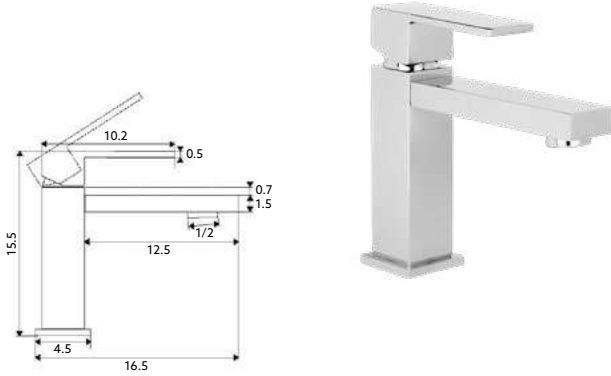

MONOCOMANDO LAVATÓRIO DIAMANTE

Art.:010203 **€73.20** 10

Corpo Latão Cromado | Cartucho Cerâmico Ø25mm | 2 Ligações Flexíveis Aço Inox M10x3/8"x35cm | Ponteira 5cm.