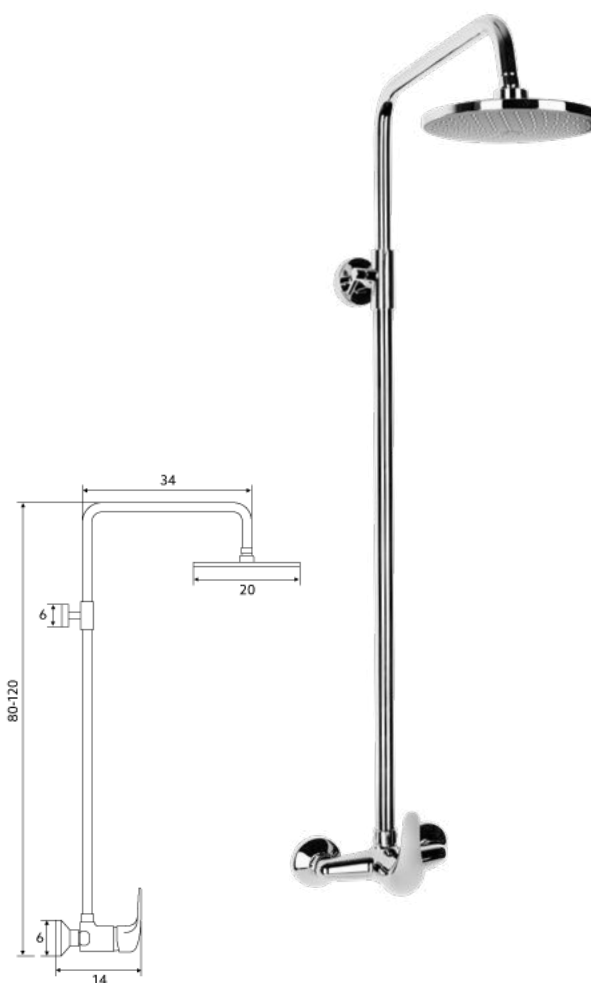

MONOCOMANDO BASE COM RAMPA DOURO

Art.:011617

€96.92 4

Corpo Latão Cromado | Cartucho Certificado Sedal Ø40mm | Coluna Telescópica* 80/120cm | Chuveiro Teto ABS 20cm com Rótula.

* telescópica antes da instalação final