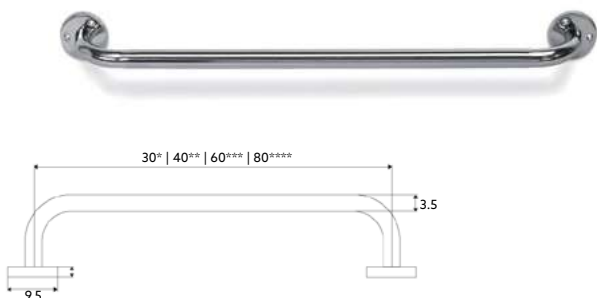

BARRA SIMPLES BASE/BANHEIRA INOX 35 ESCOVADO

Art.:051301 30cm* **€18.28**
Art.:051302 40cm** **€22.15**
Art.:051304 60cm*** **€29.73**
Art.:051306 80cm**** **€37.01**

Inox Escovado Ø35mm | 2 Pontos Fixação de Cada Lado.