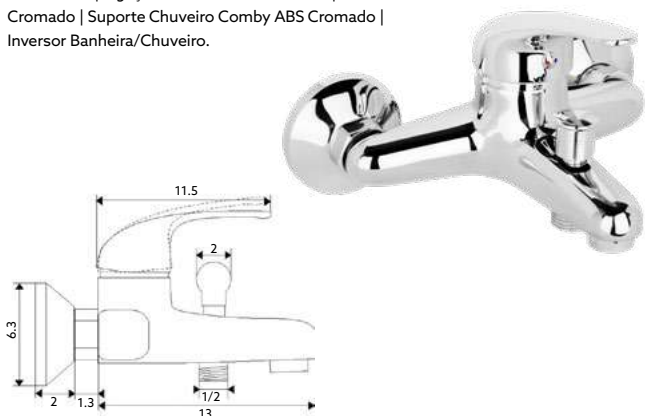

MONOCOMANDO BANHEIRA DOURO

Art.:011601

€46.66 10

Corpo Latão Cromado | Cartucho Cerâmico Certificado Sedal Duo 40mm | Ligações Flexíveis Cromado 1.5m | Chuveiro ABS Cromado | Suporte Chuveiro Comby ABS Cromado | Inversor Banheira/Chuveiro.