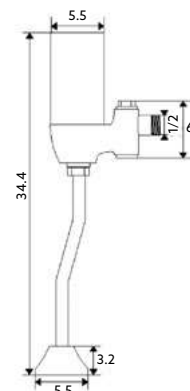

TORNEIRA FOTOELÉTRICA URINOL LUXO

Art.:024004

€127.27

Corpo Latão Cromado | Pilhas Interiores AA Incluídas.