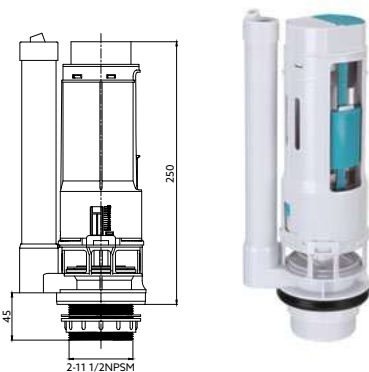

Art.:212430 **€17.20**

Fácil regulação do volume de água |
Tubo de transbordo regulável.

VÁLVULA DE DESCARGA DUPLA COM CABOS UNIVERSAL TML

Art.:212440 **€18.75**

Fácil regulação do volume de água |
Tubo de transbordo regulável | Botão cromado |
Cabo de instalação flexível.