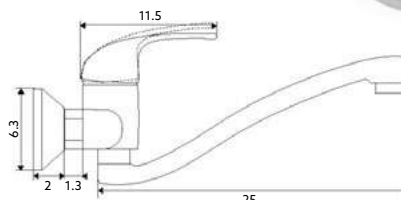

MONOCOMANDO BANCA PAREDE BICA INFERIOR GOLF

Art.:011412 €47.51 10

Corpo Latão Cromado | Cartucho Cerâmico Certificado
Sedal Ø40mm | Bica Giratória.