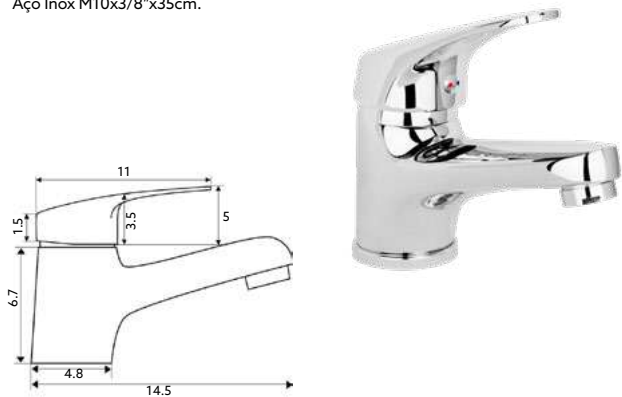

MONOCOMANDO LAVATÓRIO ECONOMIX

Art.:011803

€36.58

Corpo Latão Cromado | Cartucho Cerâmico Certificado Sedal Duo Ø40mm | Ligações Flexíveis Aço Inox M10x3/8"x35cm.