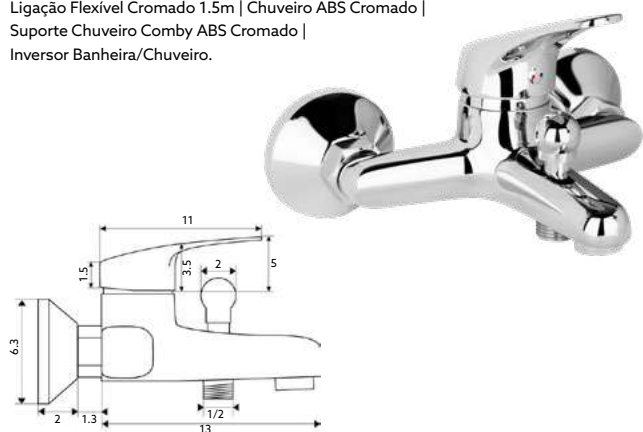

Art.:011901

€42.30

Corpo Latão Cromado | Cartucho Cerâmico Certificado Sedal 40mm | Ligações Flexíveis Cromado 1.5m | Chuveiro ABS Cromado | Suporte Chuveiro Comby ABS Cromado | Inversor Banheira/Chuveiro.