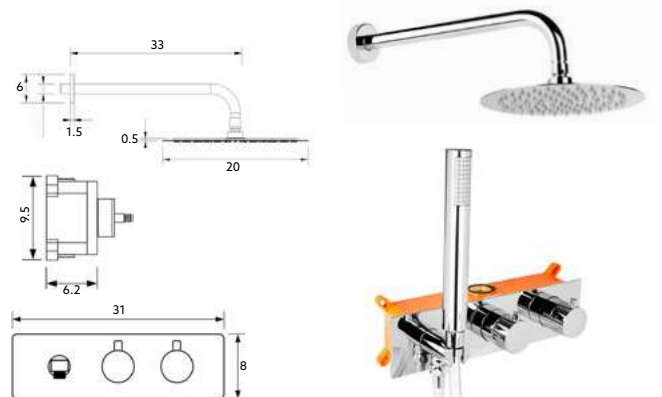

**CONJUNTO ENCASTRAR BASE
2 SAÍDAS/6 PEÇAS SCALA**

Art.:012762 **€226.73** 10

Monocomando Encastrar Base com Caixa 2 Saídas Cromado |
Ligação Chuveiro Cromado | Chuveiro de Mão Redondo Cromado.