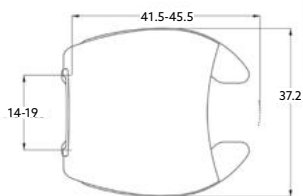

**TAMPO SANITA
TERMODURO 150**

Art.:070361 Branco €37.11

Modelos: Hospitalar, Project ring e Cetus.

**TAMPO SANITA
TERMODURO 170**

Art.:070341 Branco €48.55
 Art.:070345 Soft Close Branco €70.55

Modelos: Nautilus.