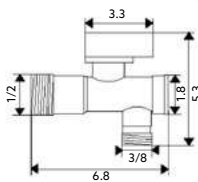

TORNEIRA CORTE COM FILTRO LONGA TML

Art.:022001	1/2x3/8	€3.73	120
Art.:022002	1/2x1/2	€3.82	120
Art.:022003	1/2x3/4	€4.09	120

Corpo Latão Cromado.