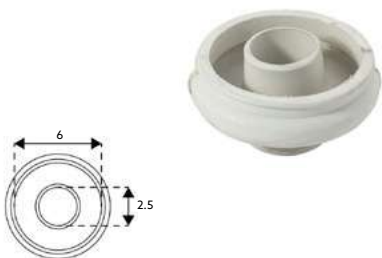

EMBOQUE PARA FLUXÓMETRO

Art.:090941 **€2.28** 50

Pequeno Furo Largo.