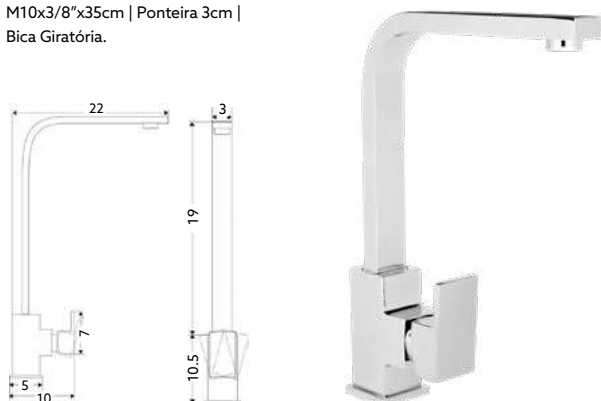

**MONOCOMANDO BALCÃO
DIAMANTE**

Art.:010206 **€86.15** 10

Corpo Latão Cromado | Cartucho Cerâmico Ø35mm | 2 Ligações Flexíveis Aço Inox M10x3/8"x35cm | Bica giratória.

**CONJUNTO ENCASTRAR BASE
2 SAÍDAS/6 PEÇAS DIAMANTE**

Art.:012602 Sem Caixa **€194.14** 10

Monocomando Encastrar Base 2 Saídas | Haste Chuveiro Horizontal Quadrado Cromado | Chuveiro Quadrado ABS Cromado de Teto 20cm | Ligaçao Chuveiro Luxo PVC Cromado 1.50m | Saída de Água Quadrado com Suporte.

**MONOCOMANDO BALCÃO
COLUNA DIAMANTE**

Art.:010207 **€87.19** 10

Corpo Latão Cromado | Cartucho Cerâmico Ø35mm | 2 Ligações Flexíveis Aço Inox M10x3/8"x35cm | Ponteira 3cm | Bica Giratória.

**MONOCOMANDO ENCASTRAR COM
CHUVEIRO BIDÊ DIAMANTE**