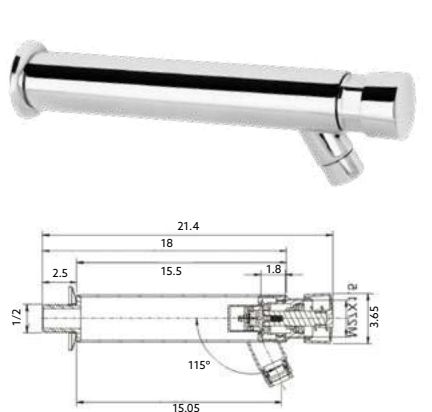

TORNEIRA TEMPORIZADA BANCA LUXO GRANDE

Art.:023029 **€31.51** 40

Corpo Latão Cromado | Espelho Ø5.5cm | Dispensa Água para ± 5 Segundos.