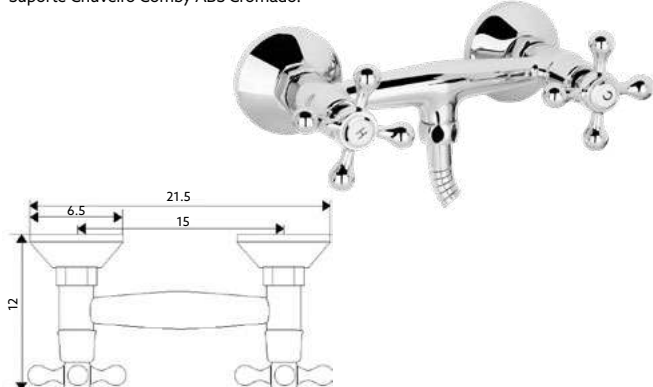

MISTURADORA BASE CHUVEIRO 1200

Art.:020203

€44.08

Corpo Latão Cromado | Castelo Normal | Ligação Flexível
Latão Cromado 1.5m | Chuveiro Anti-Calcário ABS Cromado |
Suporte Chuveiro Comby ABS Cromado.