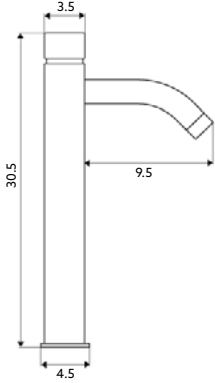

TORNEIRA TEMPORIZADA CILINDRICA ALTA

Art.:023051

€61.40 10

Corpo Latão Cromado | Dispensa Água para ± 5 Segundos.