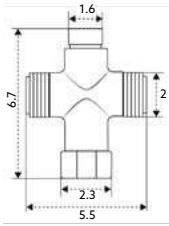

VÁLVULA PRÉ-MISTURADORA MONTEIRO

Art.:023025 **€21.00** 40

Corpo Latão Cromado.

Monteiro