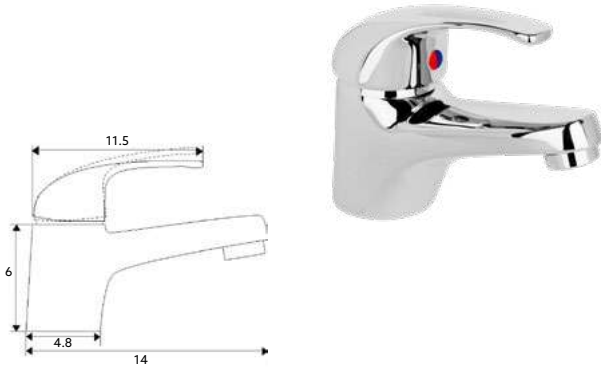

MONOCOMANDO LAVATÓRIO GOLF

Art.:011403

€35.58

Corpo Latão Cromado | Cartucho Cerâmico Certificado Sedal Ø40mm | 2 Ligações Flexíveis Aço Inox M10x3/8"x35cm.