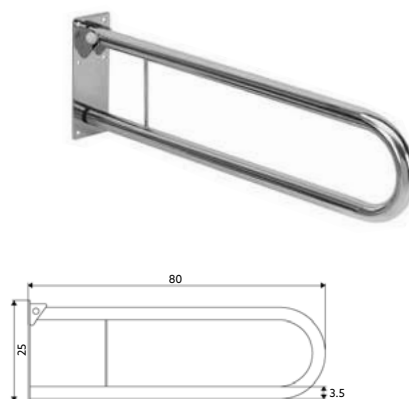

APOIO ARTICULADO SANITÁRIO SEM PORTA ROLOS INOX 35 ESCOVADO

Art.:051322 €86.32

Inox Escovado Ø35mm | Medida: 80x25cm.