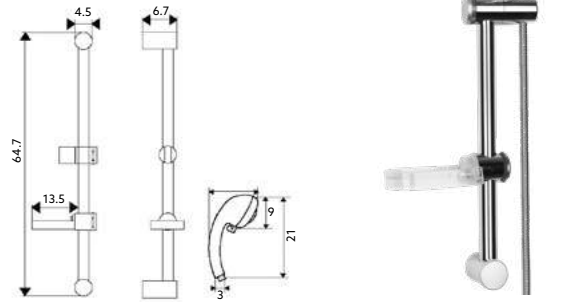

RAMPA CHUVEIRO ALFA

Art.:060105

€26.09

Inclui Chuveiro/Ligação
Tubo Latão Cromado | Pater ABS Cromado/Mate |
Ligação Flexível Cromada 1.50m |
Chuveiro ABS Cromo/Mate Anti-Calcário |
3 Posições | Saboneteira Acrílica.