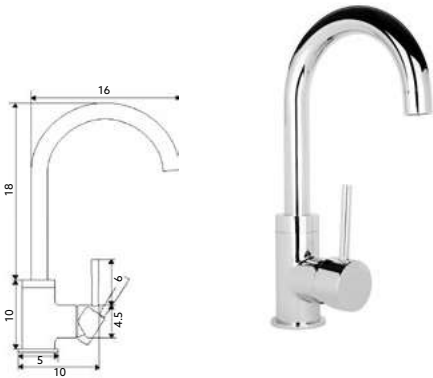

MONOCOMANDO LAVATÓRIO COLUNA MARTA

Art.:010510	€60.64	10

Corpo Latão Cromado | Cartucho Cerâmico Certificado Sedal Ø35 mm | 2 Ligações Flexíveis Aço Inox M10x3/8"x35cm | Bica Giratória.