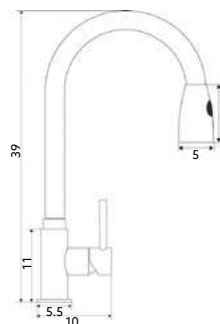

Art.:010521

€68.41

Corpo Latão Cromado | Cartucho Cerâmico Certificado Sedal Ø35mm | Ligações Flexíveis Aço Inox M10x3/8"x35cm | Bica Giratória.

**MONOCOMANDO Balcão Retrátil Marta**

Art.:010518

€110.45

Corpo Latão Cromado | Cartucho Cerâmico Certificado Sedal Ø35mm | Bica Giratória com Chuveiro Extensível 2 Posições | Ligações Flexíveis Aço Inox M10x3/8"x35cm | Ligação Extensível Cromada 125cm | Ponteira 3 cm.