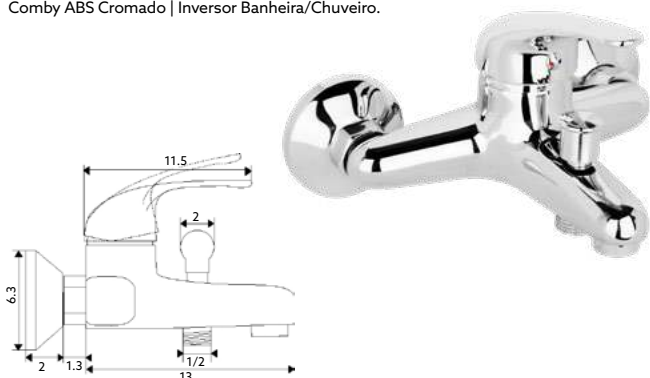

MONOCOMANDO BANHEIRA APOLO

Art.:011201

€54.36

Corpo Latão Cromado | Cartucho Cerâmico Certificado Sedal Ø40mm | Ligaçao Flexível Cromado 1.5m | Chuveiro Anti-Calcário ABS Cromado | Suporte Chuveiro Comby ABS Cromado | Inversor Banheira/Chuveiro.