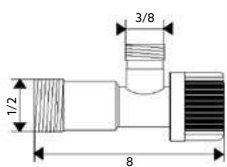

TORNEIRA ARCO A80

Art.:021101 1/2x3/8 €7.53

100

Art.:021102 1/2x1/2 €7.94

100

Corpo Latão Cromado.