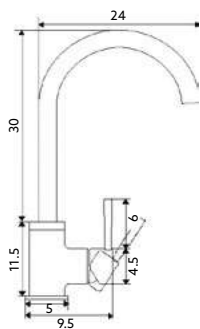

MONOCOMANDO BALCÃO COLUNA MARTA

Art.:010506

€67.60 10

Corpo Latão Cromado | Cartucho Cerâmico
Certificado Sedal Ø35mm | Ligações Flexíveis
Aço Inox M10x3/8"x35cm |
Bica Giratória.