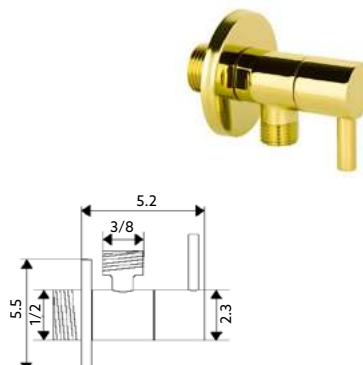

TORNEIRA ESQUADRIA ALL GOLDEN

Art.:010678 1/2x1/2 **€10.99** 100

Art.:010679 1/2x3/8 **€10.91** 100

Corpo Latão Dourado.