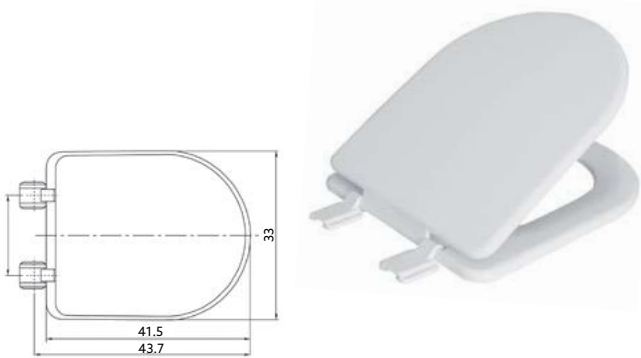

**TAMPO SANITA ABS
ALFA**

Art.:070601	Branco	€28.75	Art.:070604	Pergamon	€35.35
Art.:070602	Almond	€35.35	Art.:070605	Rosa Pérola	€35.35
Art.:070603	Cinzento	€35.35	Art.:070606	Azul Celeste	€35.35

Modelos: Estoril, Alfa, Regina, Condor e Sirius.