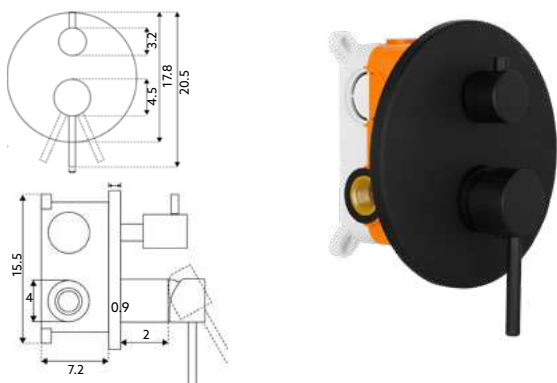

**MONOCOMANDO ENCASTRAR
BASE MARTA PRETO**

Art.:012552 Com Caixa 2 Saídas **€112.04** 10

Corpo Latão Preto Mate | Cartucho Cerâmico Certificado Sedal Ø35mm Baixo.