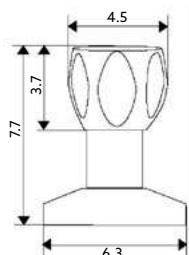

TORNEIRA PASSAGEM SÓNIA

Art.:020421	1/2	€16.95	2	40
Art.:020422	3/4	€20.20	2	40

Corpo Latão Cromado | Castelo Normal.