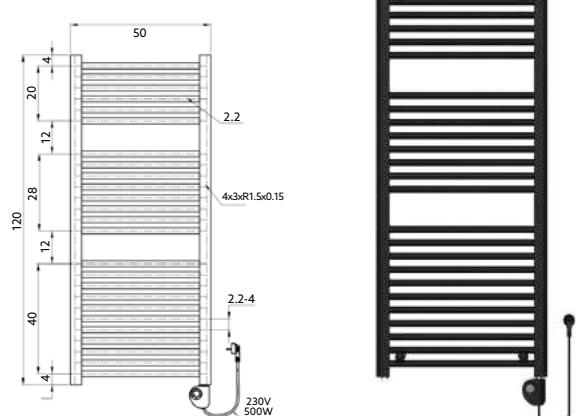

Cromado | Potência: 500W.

TOALHEIRO ELÉTRICO PRETO MATE 80X50

Art.:053021 **€222.35**

Preto Mate | Potência: 300W.

TOALHEIRO ELÉTRICO PRETO MATE 120X50

Art.:053022 **€274.50**

Preto Mate | Potência: 500W.

AUTOCLISMOS