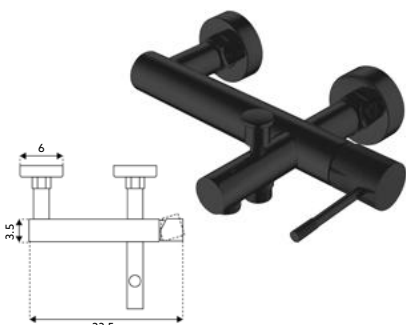

MONOCOMANDO BANHEIRA SYM PRETO

Art.:010941 **€140.71** 10

Corpo Latão Preto Mate | Cartucho Cerâmico Ø25mm | Ligação Flexível Preto Mate 1.5m | Chuveiro ABS Preto Mate Redondo | Suporte Chuveiro ABS Redondo Preto Mate | Inversor Banheira/Chuveiro.