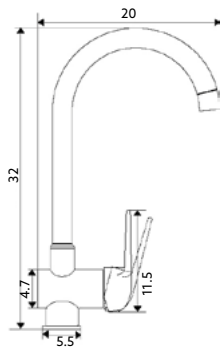

MONOCOMANDO BALCÃO COLUNA GOLF

Art.:011409 €69.20 10

Corpo Latão Cromado | Cartucho Cerâmico Certificado
Sedal Ø40mm | Ligações Flexíveis Aço Inox
M10x3/8"x35cm | Bica Giratória.