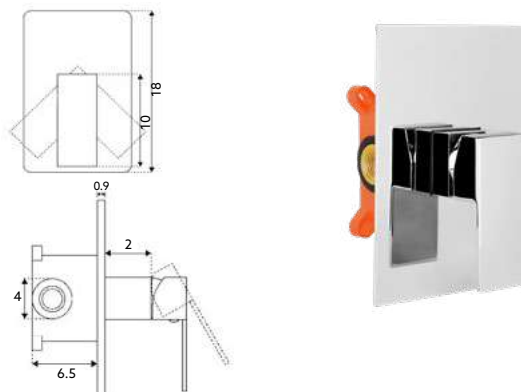

MONOCOMANDO ENCASTRAR BASE DIAMANTE

Art.:012414 Com Caixa 1 Saída **€80.70** 10

Corpo Latão Cromado | Cartucho Cerâmico Certificado Sedal Ø35mm Baixo.