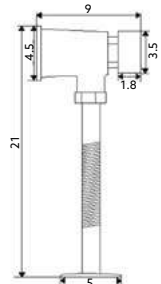

TORNEIRA TEMPORIZADA URINOL

Art.:023005

€24.72 40

Corpo Latão Cromado | Dispensa Água para ± 5 Segundos.

TEMPORIZADOR

Art.:023016

€9.50