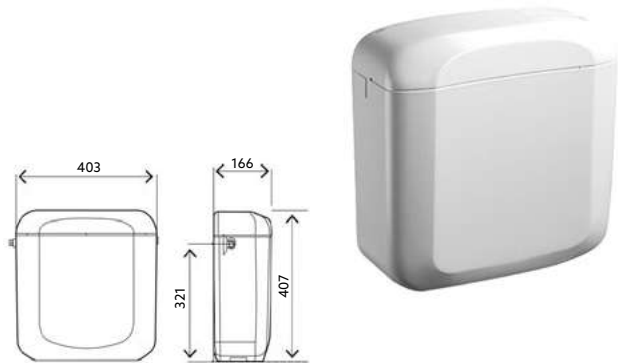

**AUTOCLISMO OLI MONOBLOCO ZAFIRO
DESCARGA DUPLA**

Art.:070121 Entrada Lateral **€107.44**
Art.:070122 Entrada Inferior **€111.81**
Art.:210852 Tampa **€15.47**

Branco | Para colocar em cima da sanita.