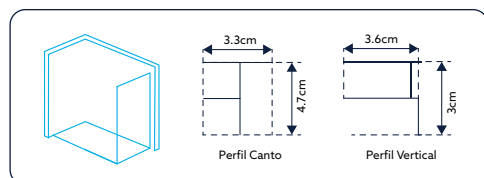

**FRONTAL DE BASE DUCHE TM SQUARE VIDRO DE 6MM
ALTURA 195CM DESIGN QUADRADO 2 PORTAS DE CORRER**

VIDRO FOSCO

Art.:030761	150-155	€335.92
Art.:030762	155-160	€341.74
Art.:030763	160-165	€347.26
Art.:030764	165-170	€353.44
Art.:030765	170-175	€359.58
Art.:030766	175-180	€364.52
Art.:030767	180-185	€372.62
Art.:030768	185-190	€376.58
Art.:030769	190-195	€384.76
Art.:030770	195-200	€388.43

Vidro Fosco de 6mm Temperado | Perfil Alumínio Cromado Design Quadrado | Pegas em ABS Design Quadrado | Roldanas Duplas (Superior e Inferior) em Latão Cromado de Fácil Remoção do Vidro para Limpeza | 2 Portas de Correr e 2 Vidros Fixos | Fecho Magnético | Limpa-Gota | **Altura 195cm** | **Reversível** | **Afinação: 2.5cm de cada lado.**

NOTA: Disponível Perfil de Compensação de 4cm (043430)

**LATERAL DE BASE DUCHE TM SQUARE
VIDRO DE 6MM ALTURA 195CM DESIGN QUADRADO**

VIDRO FOSCO

Art.:030921	70	67.5-70	€191.36
Art.:030923	80	77.5-80	€197.66
Art.:030924	90	87.5-90	€218.78

Vidro Fosco de 6mm Temperado | Perfil Alumínio Cromado Design Quadrado | **Altura 195cm** | **Reversível** | **Afinação: 2.5cm de cada lado.**