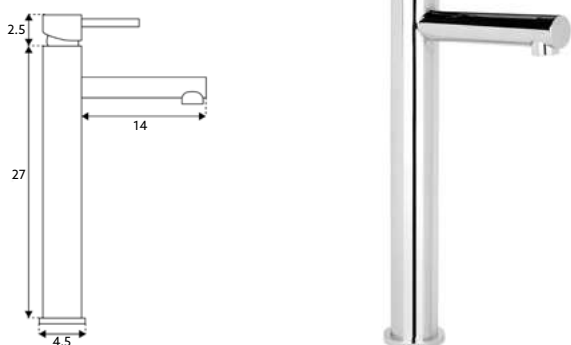

MONOCOMANDO LAVATÓRIO ALTO BICA RETA SCALA

Art.:012005	Bica Normal - 11cm	€74.76	10
Art.:012006	Bica Longa - 14cm	€75.55	10

Corpo Latão Cromado | Manipulo Cromado | Cartucho Cerâmico Ø25mm | 2 Ligações Flexíveis Aço Inox M10x3/8"x35cm.