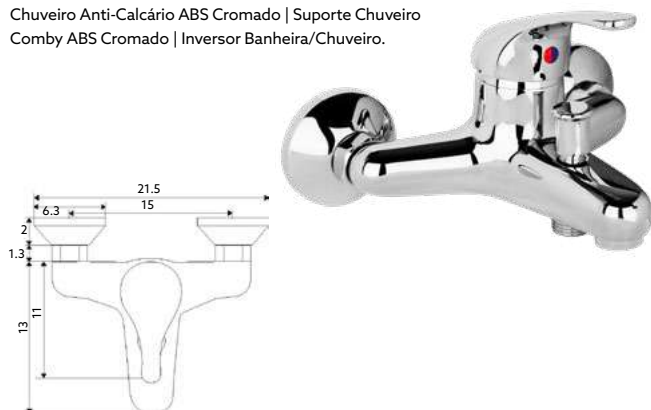

MONOCOMANDO BANHEIRA LÍDIA

Art.:011001

€61.26

Corpo Latão Cromado | Cartucho Cerâmico Certificado Sedal Ø40mm | Ligaço Flexível Cromado 1.5m | Chuveiro Anti-Calcário ABS Cromado | Suporte Chuveiro Comby ABS Cromado | Inversor Banheira/Chuveiro.