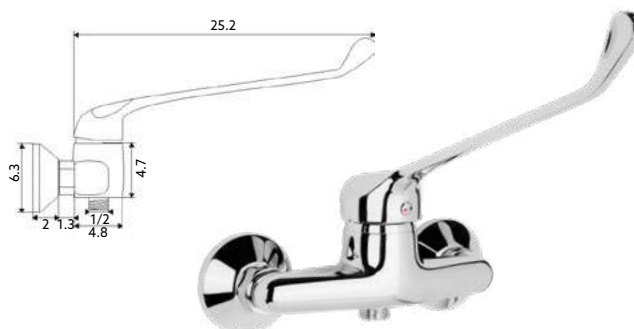

MONOCOMANDO BASE HOSPITALAR

Art.:015501

€50.77

Corpo Latão Cromado | Cartucho Cerâmico Certificado Sedal Ø40mm.