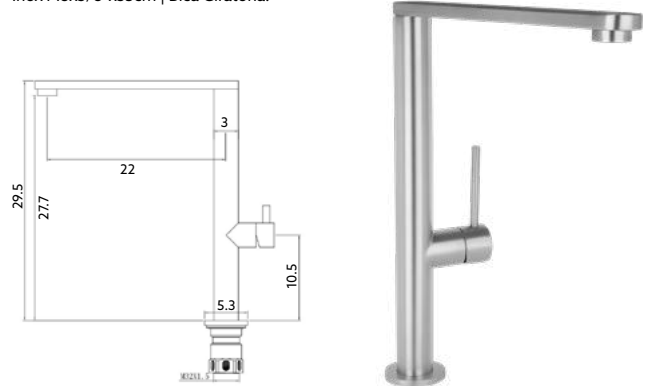

MONOCOMANDO BALCÃO VELA INOX ESCOVADO

Art.:014221

€89.95

Corpo Aço Inox Escovado | Cartucho Cerâmico Certificado Sedal Ø25mm | Ligações Flexíveis Aço Inox M8x3/8"x35cm | Bica Giratória.