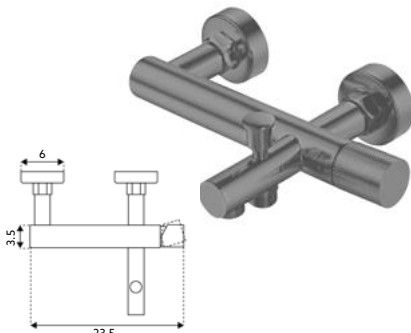

MONOCOMANDO BANHEIRA FIT GUN METAL

Art.:011181 **€140.07** 10

Corpo Latão Gun Metal | Cartucho Cerâmico Ø25mm | Ligaçao Flexível Gun Metal 1.5m | Chuveiro ABS Gun Metal Redondo | Suporte Chuveiro ABS Redondo Gun Metal | Inversor Banheira/Chuveiro.