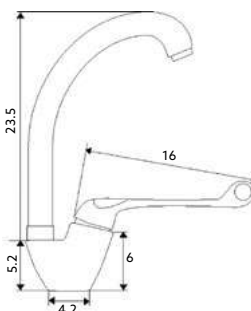

Art.:015301

€51.22

Corpo Latão Cromado | Cartucho Cerâmico Certificado Sedal Ø40mm | Ligações Flexíveis Aço Inox M10x3/8"x35cm | Bica Giratória.

MONOCOMANDO BALCÃO LATERAL HOSPITALAR

Art.:015351

€50.53

Corpo Latão Cromado | Cartucho Cerâmico Certificado Sedal Ø40mm | Ligações Flexíveis Aço Inox M10x3/8"x35cm | Bica Giratória.