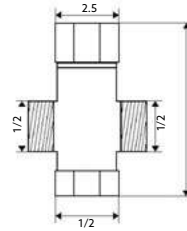

VÁLVULA PRÉ-MISTURADORA IDRAL

Art.:023010 **€45.26** 15

Corpo Latão Cromado.

idral