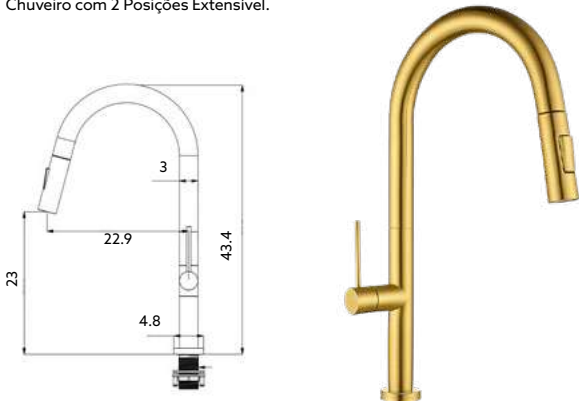

MONOCOMANDO BALCÃO COM CHUVEIRO EXTENSÍVEL SCALA GOLDEN

Art.:012030

€118.85

Corpo Inox Dourado | Cartucho Cerâmico Certificado Sedal Ø35mm | Ligações Flexíveis Aço Inox M8x3/8"x35cm | Bica Giratória | Chuveiro com 2 Posições Extensível.