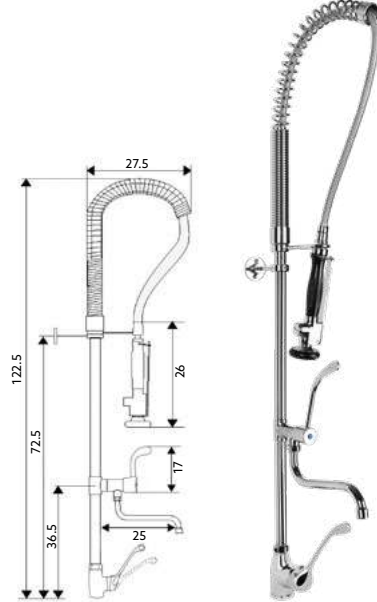

MONOCOMANDO LUXO INDUSTRIAL HOSPITALAR DUPLO

Art.:014012 **€370.21** 5

Corpo Latão Cromado | Manípulo Hospitalar | Cartucho Cerâmico Certificado Sedal Ø40mm | Ligação Industrial Revestida 110m | Suporte de Parede | Bica Giratória com Torneira Castelo Cerâmico | Chuveiro Móvel com Torneira Start/Stop e Suporte.