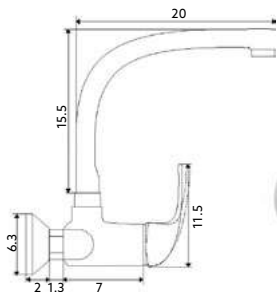

MONOCOMANDO BANCA PAREDE BICA SUPERIOR GOLF

Art.:011414 Bica Tubo €60.59 10
Art.:011415 Bica Fundida €76.53 10

Corpo Latão Cromado | Cartucho Cerâmico Certificado
Sedal Ø40mm | Bica Giratória.