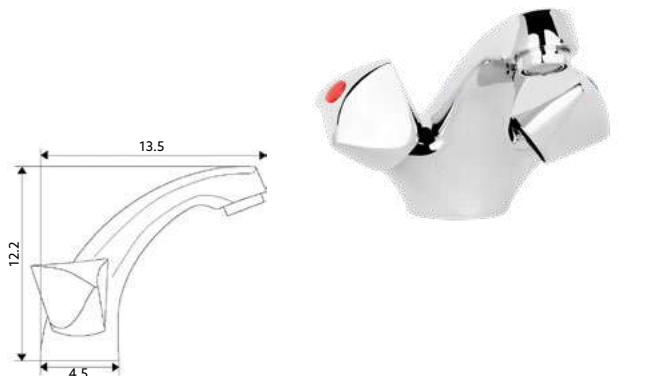

Corpo Latão Cromado.

MONOBLOCO LAVATÓRIO TRICÓRNIO

Art.:020304

€48.95 10

Corpo Latão Cromado | Castelo Normal |
Ligação Flexível Aço Inox M10x3/8"x35cm.

MONOBLOCO BIDÉ TRICÓRNIO

Art.:020305

€48.95 10