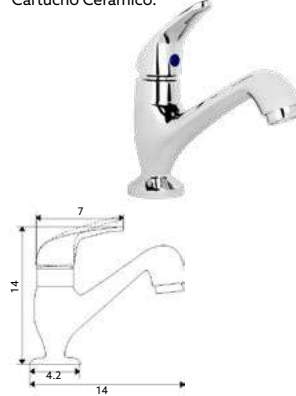

MONOCOMANDO LAVATÓRIO 1 ÁGUA CROMO

Art.:014501 €27.19 10

Corpo Latão Cromado | Cartucho Cerâmico.