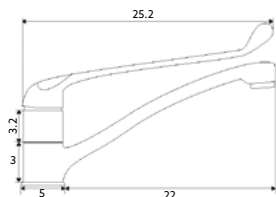

MONOCOMANDO BALCÃO ITA HOSPITALAR

Art.:015401

€38.66

Corpo Latão Cromado | Cartucho Cerâmico
Certificado Sedal Ø40mm | Ligações Flexíveis
Aço Inox M10x3/8"x35cm.