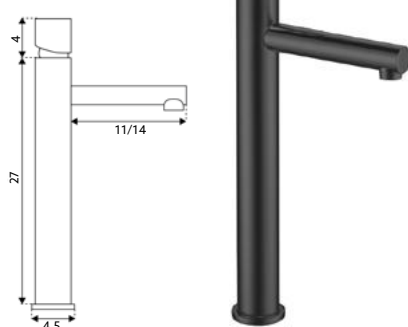

MONOCOMANDO LAVATÓRIO ALTO FIT PRETO

Art.:011145 Bica Normal - 11cm **€84.62** 10
Art.:011146 Bica Longa - 14cm **€85.37** 10

Corpo Latão Preto Mate | Cartucho Cerâmico Ø25mm | 2 Ligações Flexíveis Aço Inox M10x3/8"x35cm.