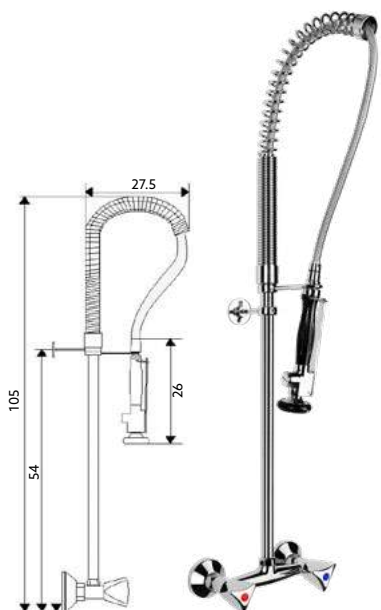

MISTURADORA INDUSTRIAL SIMPLES BANCA PAREDE

Art.:014054 **€316.52** 5

Corpo Latão Cromado | Misturadora Banca Parede com Castelos Normais | Ligaçao Industrial Revestida 110m | Suporte de Parede | Chuveiro Móvel com Torneira Start/Stop e Suporte.