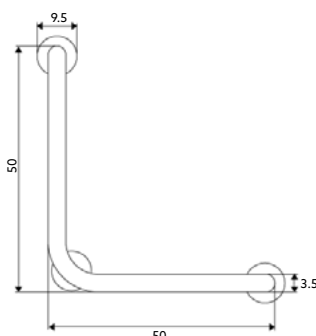

APOIO BASE/BANHEIRA ECO EM L INOX 35 CROMADO

Art.:051220	Direito/Esquerdo	€28.43

Inox Cromado Ø35mm | 3 Pontos Fixação | Medida: 50x50cm.