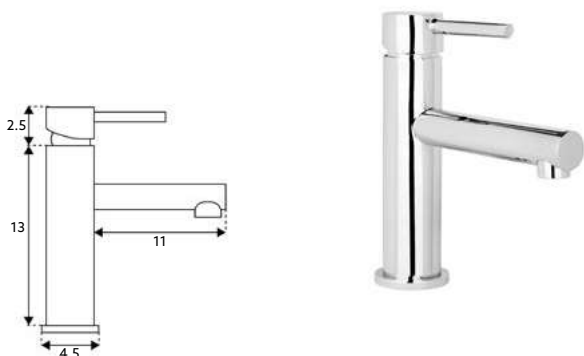

MONOCOMANDO LAVATÓRIO BICA RETA SCALA

Art.:012003	Bica Normal - 11cm	€54.95	10
Art.:012004	Bica Longa - 14cm	€55.95	10

Corpo Latão Cromado | Manipulo Cromado | Cartucho Cerâmico Ø25mm | 2 Ligações Flexíveis Aço Inox M10x3/8"x35cm.