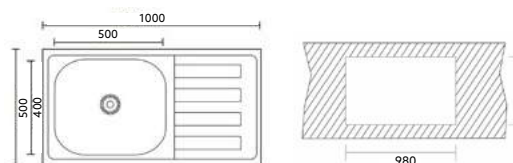

ENCASTRAR 100X50 MONTEIRO

Art.:102225 Encastrar Polido €117.92 5

Medida Exterior: 100x50x240mm | Inclui Sifão com Cesta.