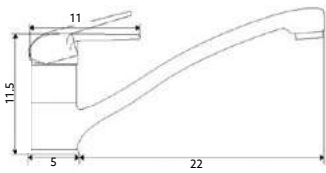

**MONOCOMANDO BALCÃO
ITA LÍDIA**

Art.:011010 **€34.23** 10

Corpo Latão Cromado | Cartucho Cerâmico
Certificado Sedal Ø40mm | Ligações Flexíveis
Aço Inox M10x3/8"x35cm | Bica Giratória.

**MONOCOMANDO BALCÃO
RETRÁTIL LÍDIA**