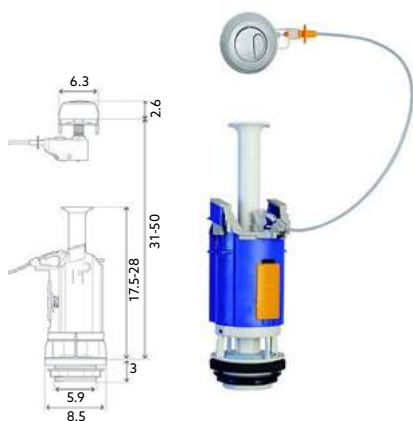

**VÁLVULA DESCARGA OLI DUPLA
COM CABOS**

Art.:210301

€34.33

Válvula Descarga | 15u/emb.