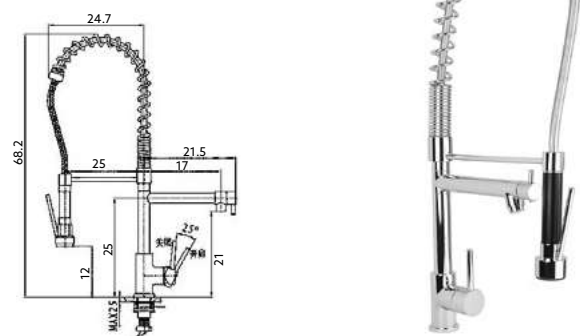

MONOCOMANDO Balcão Industrial Duplo Pequeno

Art.:014111

€172.08

Corpo Latão Cromado | Cartucho Cerâmico Ø40mm |
Ligações Flexíveis Aço Inox M10x3/8"x35cm | Ligações Aço
Inox Revestida 80cm | Bica Lateral Giratória com Torneira
Castelo Normal 1/4 volta | Chuveiro Móvel com
Torneira Start/Stop e Suporte.