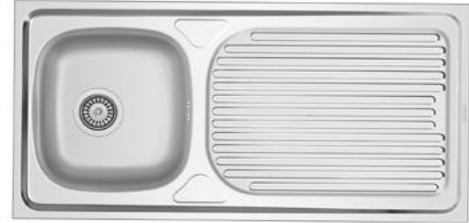

POUSAR 1 PIA AIR EASY REVERSÍVEL INAREL

Art.:102106 1000x500 B €104.90 Art.:102114 1100x600 B €132.84
Art.:102118 900x600 B €108.15 Art.:102116 1200x600 B €146.75

Profundidade: 150mm | Não Inclui Sifão.