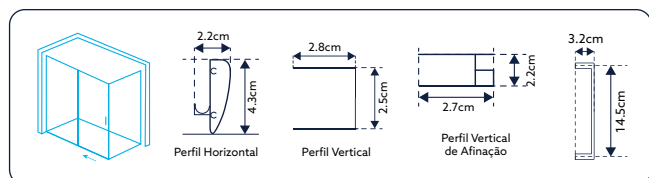

**CABINE DE BASE DUCHE TM MONDUCHE
VIDRO DE 6MM ALTURA 185CM 1 PORTA DE CORRER**

VIDRO LISO

Art.:040741	100x70	98.5-101x68.5-71	€320.61
Art.:040751	120x70	118.5-121x68.5-71	€336.26
Art.:040711	100x80	98.5-101x78.5-81	€328.42
Art.:040731	120x80	118.5-121x78.5-81	€359.97

Vidro Liso de 6mm Temperado | Perfil Alumínio Cromado | Roldanas Duplas Superiores | Roldanas Simples Inferiores de Fácil Remoção do Vidro para Limpeza | 1 Porta de Correr à Frente | Fecho magnético | Limpa-Gotas | **Altura 185cm** | **Reversível** | **Afinação: 2.5cm de cada lado.**