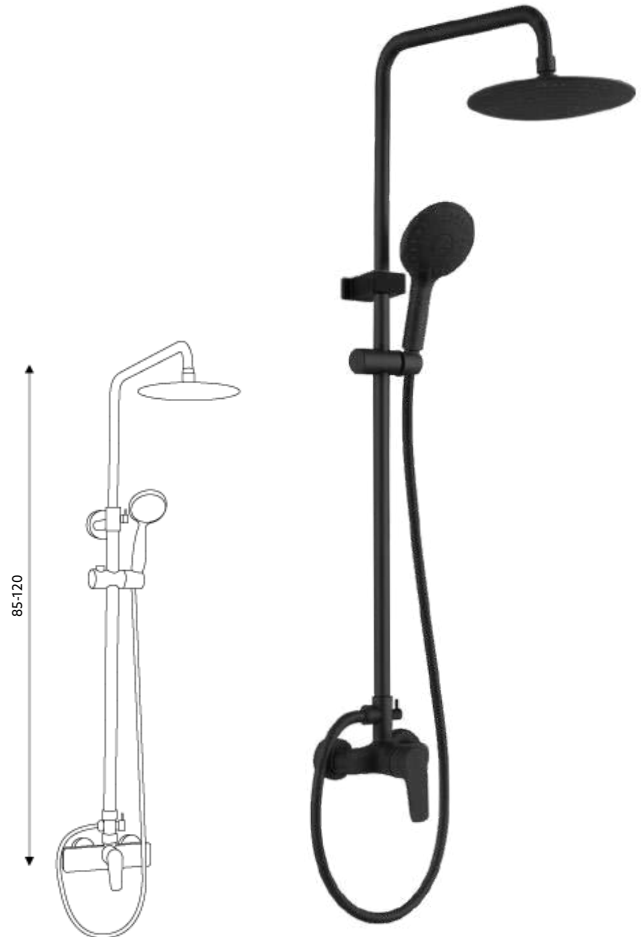

**MONOCOMANDO BASE COM
RAMPA UNA PRETO MATE**

Art.:011936

€140.00

Corpo Latão Preto Mate | Cartucho Cerâmico Ø30mm |
Coluna Telescópica* 85/120 cm | Chuveiro Teto Inox Extra Fino Preto Mate Ø20cm |
Chuveiro Mão Anti-Calcário ABS Preto Mate | Ligações Flexíveis Preto Mate 1.5m |
Inversor Chuveiro Teto/Mão.