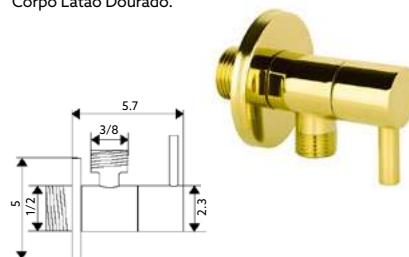

TORNEIRA DE CORTE ALL GOLDEN

Art.:010678	1/2x1/2	€10.99	100
Art.:010679	1/2x3/8	€10.91	100

Corpo Latão Dourado.