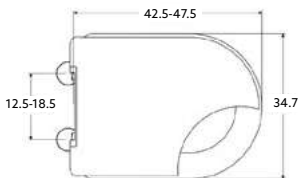

TAMPO SANITA TERMODURO NX001

Art.:070209	Branco	€36.39

Modelo: Dama Antigo.