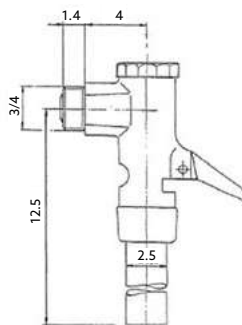

BENKI/ER

FLUXÓMETRO 3/4 PARA WC 880

Art.:023103

€146.87

Acionado Por Botão de Pressão Com 2 Descargas (Metal Cromado) | Pressão de 1,2 Bar (min) a 5,0 Bar (max) | Classe Acústica II (max. 4 Bar de Pressão) | Descargas de 3 e 6 Litros DIN EN 12541 | Controlo Automático do Tempo de Descarga e Volume de Água | Ligaçao de 3/4" | Tubo de Saída de Diâmetro 28mm.