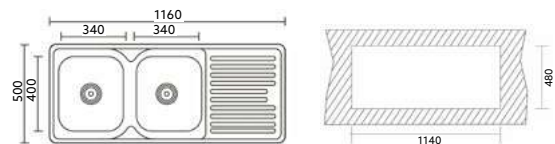

ENCASTRAR 2 PIAS 116 MONTEIRO

Art.:102215 Encastrar Polido €120.52 5

Medida Exterior: 1160x500x180mm | Inclui Sifão com Cesta.