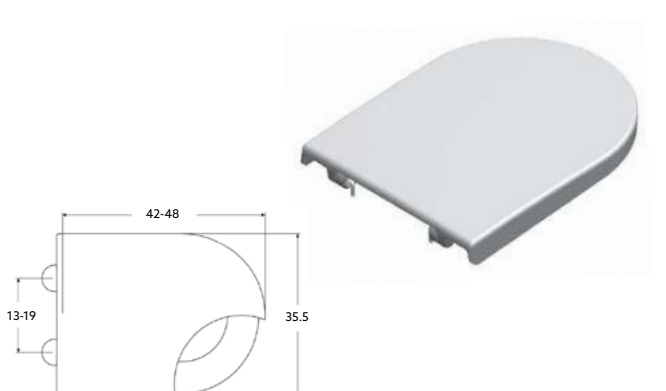

**TAMPO SANITA
TERMODURO 300**

Art.:070441	Branco	€40.63
Art.:070442	Soft Close Branco	€68.79

Modelos: Nexo, Stylo e Marsella.