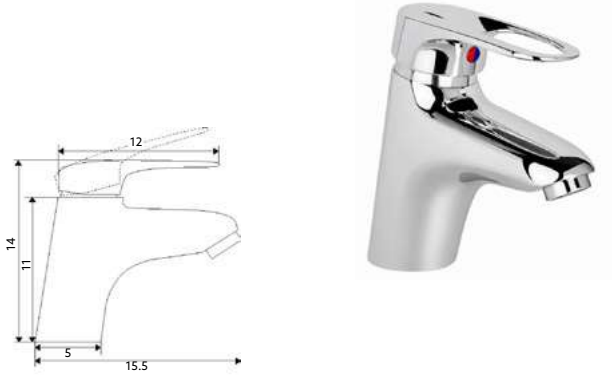

MONOCOMANDO LAVATÓRIO CASINO

Art.:010803

€50.85

Corpo Latão Cromado | Cartucho Cerâmico Certificado Sedal Ø40mm |
2 Ligações Flexíveis Aço Inox M10x3/8"x35cm.