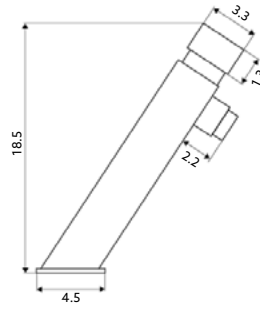

TORNEIRA TEMPORIZADA COLUNA 45°

Art.:023052

€34.39 20

Corpo Latão Cromado | Dispensa Água para ± 5 Segundos.