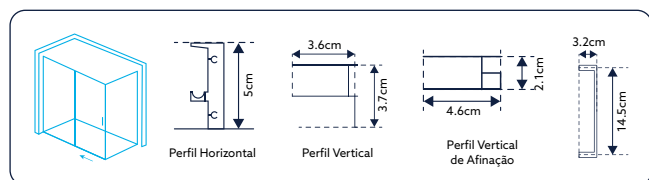

**FRONTAL DE BASE DUCHE TM SQUARE VIDRO DE 6MM
ALTURA 195CM DESIGN QUADRADO 1 PORTA DE CORRER**

VIDRO LISO

Art.:030601	100-105	€245.76
Art.:030602	105-110	€247.48
Art.:030603	110-115	€249.58
Art.:030604	115-120	€251.18
Art.:030605	120-125	€253.48
Art.:030606	125-130	€255.04
Art.:030607	130-135	€257.18
Art.:030608	135-140	€261.18
Art.:030609	140-145	€264.58
Art.:030610	145-150	€269.82
Art.:030611	150-155	€274.68
Art.:030612	155-160	€279.52

Vidro Liso de 6mm Temperado | Perfil Alumínio Cromado Design Quadrado | Pegas em ABS Design Quadrado | Roldanas Duplas (Superior e Inferior) em Latão Cromado de Fácil Remoção do Vidro para Limpeza | 1 Porta de Correr e 1 Vidro Fixo | Fecho Magnético | Limpa-Gotas | **Altura 195cm** | **Reversível** | **Afinação: 2.5cm de cada lado.**

NOTA: Disponível Perfil de Compensação de 4cm (043430)

**LATERAL DE BASE DUCHE TM SQUARE
VIDRO DE 6MM ALTURA 195CM DESIGN QUADRADO**

VIDRO LISO

Art.:030901	70	67.5-70	€157.68
Art.:030903	80	77.5-80	€162.30
Art.:030904	90	87.5-90	€178.80

Vidro Liso de 6mm Temperado | Perfil Alumínio Cromado Design Quadrado | **Altura 195cm** | **Reversível** | **Afinação: 2.5cm de cada lado.**