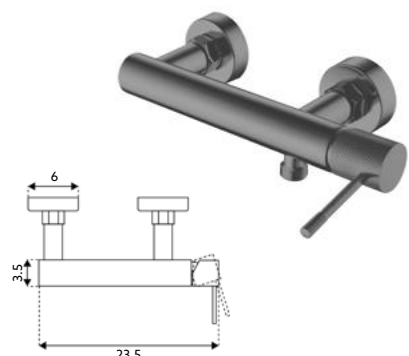

MONOCOMANDO BASE CHUVEIRO SYM GUN METAL

Art.:010982 **€130.66** 10

Corpo Latão Gun Metal | Cartucho Cerâmico Ø25mm | Ligações Flexíveis Gun Metal 1.5m | Chuveiro ABS Gun Metal Redondo | Suporte Chuveiro ABS Redondo Gun Metal.