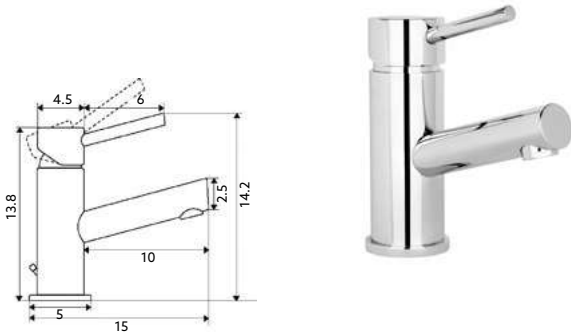

MONOCOMANDO LAVATÓRIO MARTA

Art.:010503	Bica Normal - 10cm	€56.87	10
Art.:010512	Bica Longa - 14cm	€59.08	10

Corpo Latão Cromado | Cartucho Cerâmico Certificado Sedal Ø35mm | Ligações Flexíveis Aço Inox M10x3/8"x 35cm.