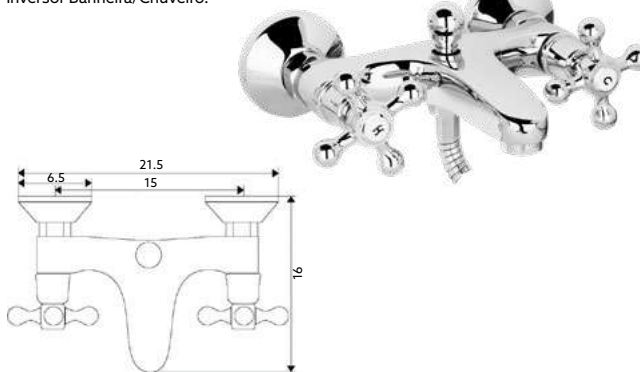

MISTURADORA BANHEIRA ECO 1200

Art.:020202

€57.25

Corpo Latão Cromado | Castelo Normal | Ligação Flexível
Latão Cromado 1.5m | Chuveiro Anti-Calcário ABS Cromado |
Suporte Chuveiro Comby ABS Cromado |
Inversor Banheira/Chuveiro.