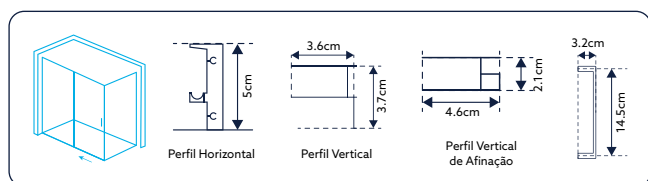

FRONTAL DE BASE DUCHE TM SQUARE VIDRO DE 6MM ALTURA 195CM DESIGN QUADRADO 1 PORTA DE CORRER

VIDRO SERIGRAFADO

Art.:030621	100-105	€282.88
Art.:030622	105-110	€284.76
Art.:030623	110-115	€287.28
Art.:030624	115-120	€289.48
Art.:030625	120-125	€291.68
Art.:030626	125-130	€293.68
Art.:030627	130-135	€296.62
Art.:030628	135-140	€299.98
Art.:030629	140-145	€305.26
Art.:030630	145-150	€311.98
Art.:030631	150-155	€317.26
Art.:030632	155-160	€323.42

Vidro Serigrafado de 6mm Temperado | Perfil Alumínio Cromado Design Quadrado | Pegas em ABS Design Quadrado | Roldanas Duplas (Superior e Inferior) em Latão Cromado de Fácil Remoção do Vidro para Limpeza | 1 Porta de Correr e 1 Vidro Fixo | Fecho Magnético | Limpa-Gotas | **Altura 195cm** | **Reversível** | **Afinação: 2.5cm de cada lado.**

NOTA: Disponível Perfil de Compensação de 4cm (043430)

LATERAL DE BASE DUCHE TM SQUARE VIDRO DE 6MM ALTURA 195CM DESIGN QUADRADO

VIDRO SERIGRAFADO

Art.:030911	70	67.5-70	€183.98
Art.:030913	80	77.5-80	€188.74
Art.:030914	90	87.5-90	€208.22

Vidro Serigrafado de 6mm Temperado | Perfil Alumínio Cromado Design Quadrado | **Altura 195cm** | **Reversível** | **Afinação: 2.5cm de cada lado.**