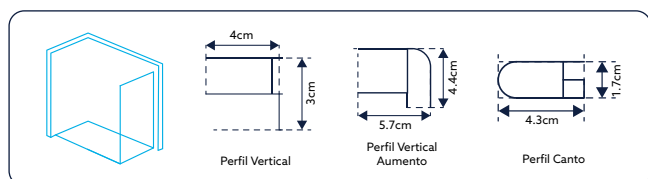

Vidro Serigrafado de 6mm Temperado | Perfil Alumínio Cromado | **Altura 185cm** | Reversível | **Afinação: 2.5cm.**

**FRONTAL DE BASE DUCHE TM GOLD
VIDRO DE 6MM ALTURA 185CM 1 PORTA DE CORRER**

VIDRO FOSCO