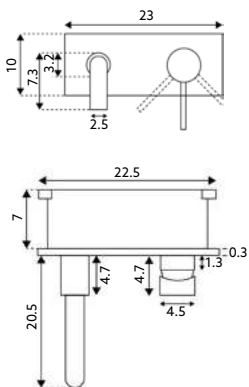

MONOCOMANDO ENCASTRAR LAVAT RIO SCALA PRETO

Art.:012251 Com Caixa **€150.37** 10

Corpo Lat o Cromado | Cartucho Cer mico Certificado Sedal  35mm Baixo.