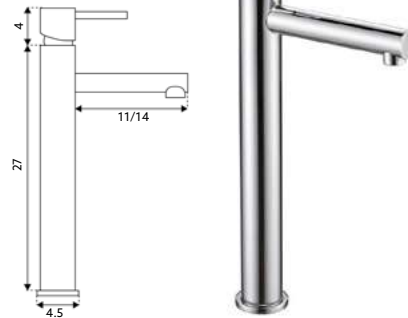

MONOCOMANDO LAVATÓRIO ALTO SYM CROMO

Art.:010925 Bica Normal - 11cm **€81.66** 10
Art.:010926 Bica Longa - 14cm **€82.41** 10

Corpo Latão Cromado | Cartucho Cerâmico Ø25mm | 2 Ligações Flexíveis Aço Inox M10x3/8"x35cm.