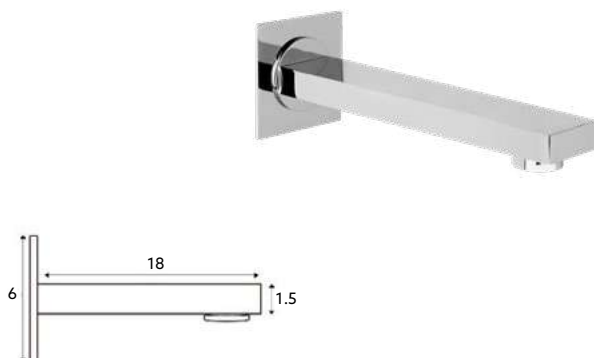

BICA PARA MONOCOMANDO ENCASTRAR DIAMANTE

Art.:215733 **€29.35** 10

Corpo Latão Cromado | Comprimento: 18cm.