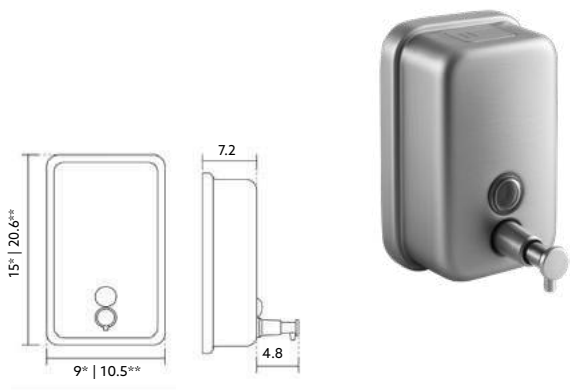

DISPENSADOR DE SABÃO TM INOX ESCOVADO

Art.:052003* 500ml **€35.00**
Art.:052004** 800ml **€39.50**

Inox Escovado.