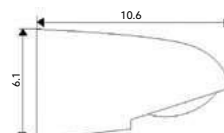

idral

BEBEDOURO DE ALAVANCA

Art.:111201 1/2 N°20 **€43.16** 20

Corpo Latão Cromado.

BEBEDOURO DE BOTÃO

Art.:111301 **€41.86** 40

Corpo Latão Cromado.

ACESSÓRIOS PARA BEBEDOURO DE BOTÃO