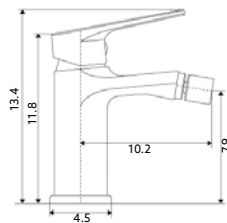

**MONOCOMANDO BIDÉ
UNA PRETO MATE**

Art.:011934

€31.45

Corpo Latão Preto Mate | Cartucho Cerâmico Ø30mm |
2 Ligações Flexíveis Aço Inox M10x3/8"x45cm |
Perlator com Rótula Orientável.