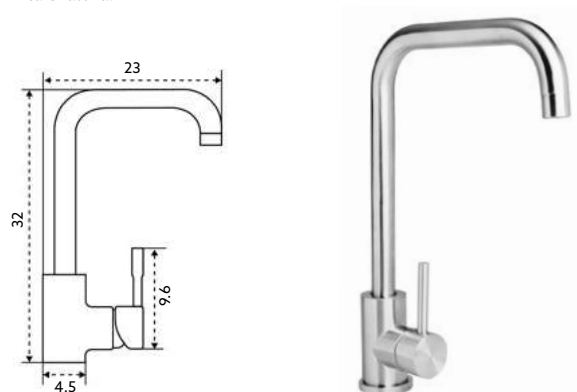

MONOCOMANDO BALCÃO COLUNA BRUNA INOX

Art.:010572 **€36.09** 10

Corpo Inox Escovado | Cartucho Cerâmico Certificado Sedal Ø35mm | Ligações Flexíveis Aço Inox M10x3/8"x35cm | Bica Giratória.