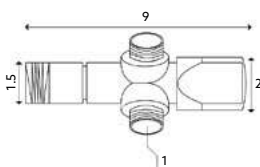

TORNEIRA ARCO A80 TWIN

Art.:021103 1/2x3/8x3/8 €18.68

42

Corpo Latão Cromado.