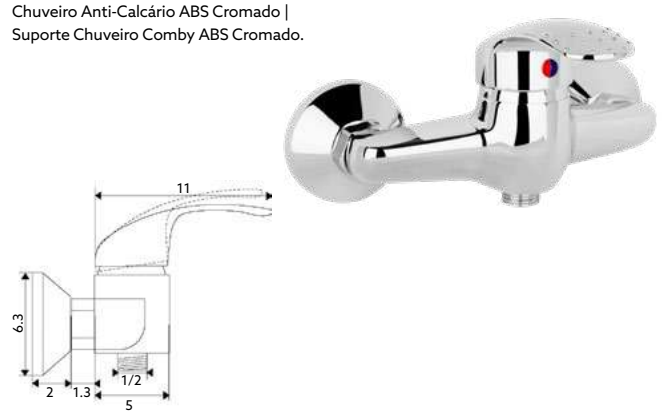

MONOCOMANDO BASE CHUVEIRO GABY

Art.:011102

€45.62

Corpo Latão Cromado | Cartucho Cerâmico Certificado
Sedal Ø40mm | Ligação Flexível Cromado 1.5m |
Chuveiro Anti-Calcário ABS Cromado |
Suporte Chuveiro Comby ABS Cromado.