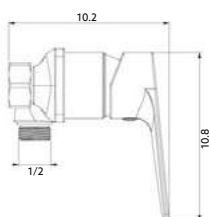

MONOCOMANDO BASE CHUVEIRO EVO

Art.:010772

€63.70

Corpo Latão Cromado | Cartucho Cerâmico Certificado Sedal Ø35mm | Ligações Flexíveis Cromada 1.5m | Chuveiro Anti-Calcário ABS Cromado | Suporte Chuveiro Comby ABS Cromado.