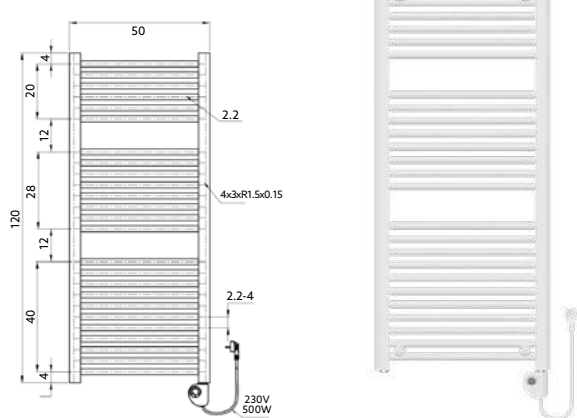

TOALHEIRO ELÉTRICO BRANCO 120X50

Art.:053002 **€237.80**

Branco | Potência: 500W.

TOALHEIRO ELÉTRICO CROMO 80X50

Art.:053011 **€248.85**

Cromado | Potência: 300W.

TOALHEIRO ELÉTRICO CROMO 120X50

Art.:053012 **€304.93**