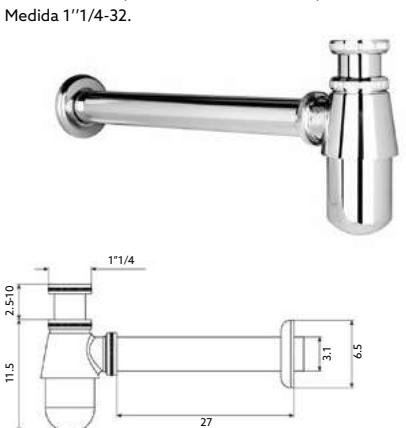

SIFÃO LAVATÓRIO GARRAFA PARA VÁLVULA CROMO

Art.:090151 **€18.12** 20

Latão Cromado | Para Válvula Automática | Medida 1"1/4-32.