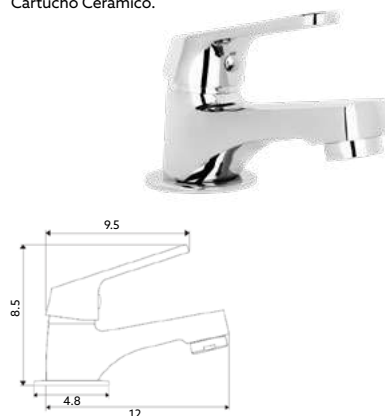

MONOCOMANDO LAVATÓRIO 1 ÁGUA ECONOMIX

Art.:011816

€22.92

Corpo Latão Cromado | Cartucho Cerâmico.