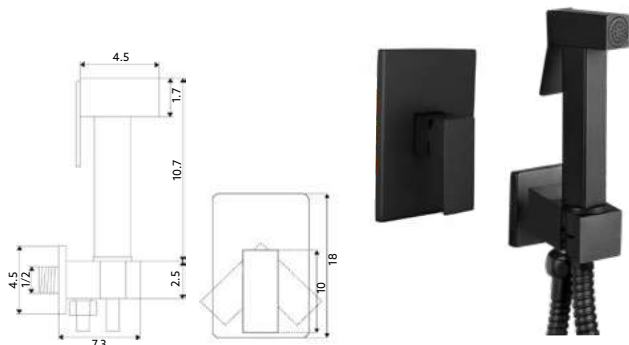

MONOCOMANDO ENCASTRAR COM CHUVEIRO BIDÊ DIAMANTE PRETO

Art.:026209 **€142.25** 10

Monocomando Encastrar Corpo Latão Preto Mate | Castelo Cerâmico Sedal | Ligação Flexível Revestida 1.25m | Chuveiro Latão Preto Mate Start/Stop | Saída de Água com Suporte Chuveiro Preto Mate.