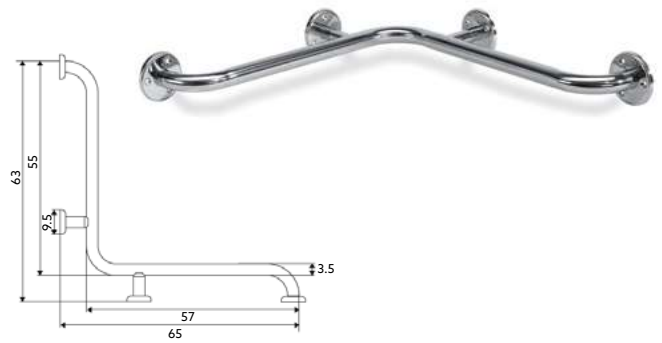

BARRA HORIZONTAL CANTO LUXO INOX 35 ESCOVADO

Art.:051325 €56.13

Inox Escovado Ø35mm | 4 Pontos Fixação | Medida: 63x65cm.