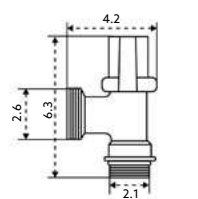

TORNEIRA CORTE CURTA 94 TML

Art.:022512	1/2x3/8	€2.98	100
Art.:022511	1/2x1/2	€3.02	100
Art.:022510	1/2x3/4	€3.05	100

Corpo Latão Cromado.