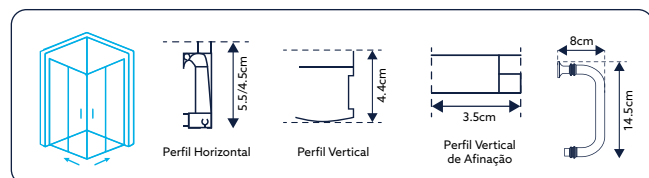

i São sempre precisas 2 unidades para formar uma cabine, esquerda e direita. Não serve de frontal.

VITA
FRONTAL E LATERAL

Solução de duche prática e versátil, com sistema de porta de correr, estrutura em alumínio e vidro temperado de 6 mm, que garante facilidade de utilização, otimização do espaço e uma integração harmoniosa em ambientes modernos.