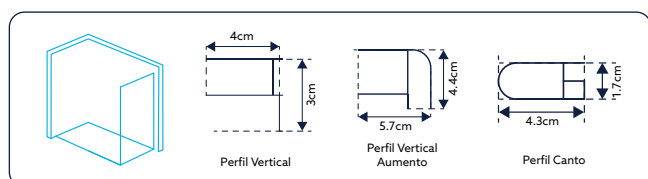

LATERAL DE BASE DUCHE TM GOLD VIDRO DE 6MM ALTURA 185CM

VIDRO SERIGRAFADO

Art.:041334	70	67.5-70	€183.06
Art.:041336	80	77.5-80	€187.68
Art.:041338	90	87.5-90	€196.84

Vidro Serigrafado de 6mm Temperado | Perfil Alumínio Cromado | **Altura 185cm** | Reversível | **Afinação: 2.5cm.**