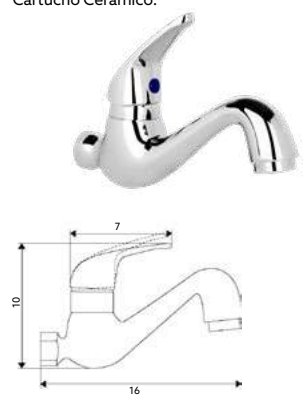

MONOCOMANDO BANCA PAREDE 1 ÁGUA

Art.:014701 €23.96 10

Corpo Latão Cromado | Cartucho Cerâmico.