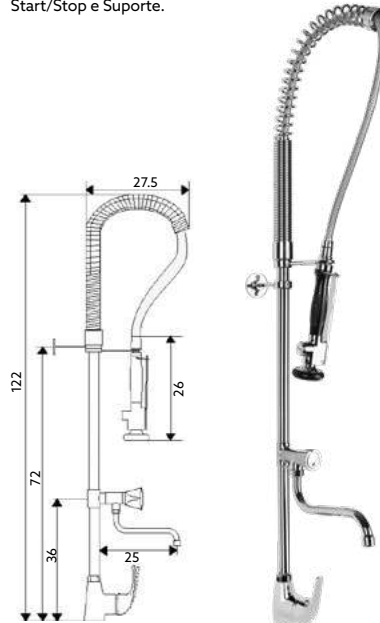

MONOCOMANDO INDUSTRIAL DUPLO Balc o LUXO

Art.:014002

€349.89

Corpo lat o cromado | Cartucho Cer mico Certificado Sedal Ø40mm | Liga es Flexiveis A o Inox M1/10 3/8"x35cm | Liga o Industrial Revestida 110m | Suporte de Parede | Bica Girat ria com Torneira Castelo Normal | Chuveiro M vel com Torneira Start/Stop e Suporte.