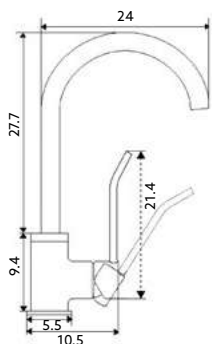

MONOCOMANDO BALCÃO COLUNA HOSPITALAR MARTA

Art.:015153

€75.98

Corpo Latão Cromado | Cartucho Cerâmico Certificado Sedal Ø35mm | Ligações Flexíveis Aço Inox M10x3/8"x35cm | Bica Giratória.