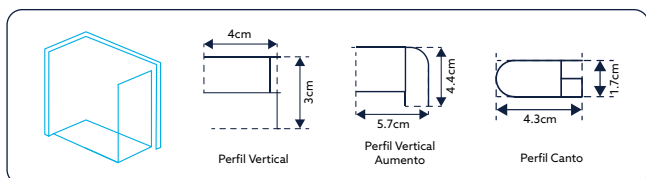

Vidro Liso de 6mm Temperado | Perfil Alumínio Cromado Design Quadrado | **Altura 185cm** | Reversível | **Afinação: 2.5cm**.

FRONTAL DE BASE DUCHE TM GOLD VIDRO DE 6MM ALTURA 185CM 1 PORTA DE CORRER

VIDRO SERIGRAFADO