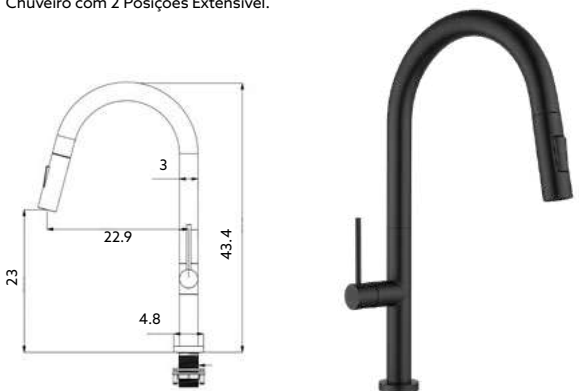

**MONOCOMANDO Balcão Bruna
Chuveiro 4 Funções Cromado**

Art.:010566

€63.48

Corpo Aço Inox Cromado | Cartucho Cerâmico Certificado Sedal Ø35mm | Ligações Flexíveis Aço Inox M8x3/8"x35cm | Bica Giratória | Chuveiro com 4 Posições Extensível.