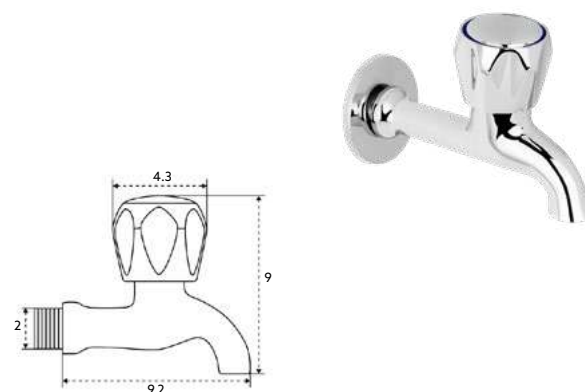

TORNEIRA BANCA CURTA SÓNIA

Art.:020425 1/2 Sem Perlator €14.00 2 40

Corpo Latão Cromado | Castelo Normal.