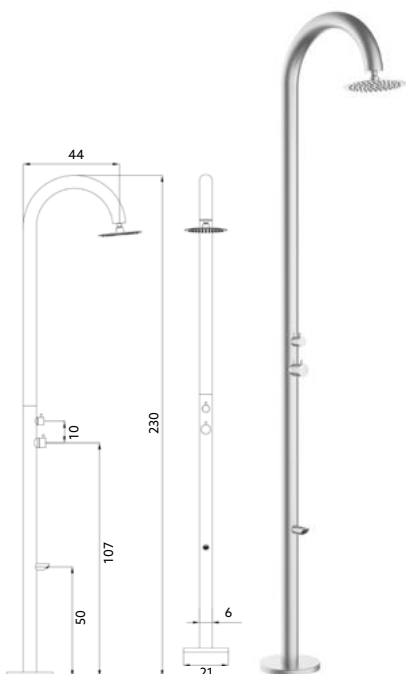

**COLUNA DE PISCINA
INOX ESCOVADO**

Art.:030311 **€382.41** 10

Medida: 230x44 | Inox Escovado.