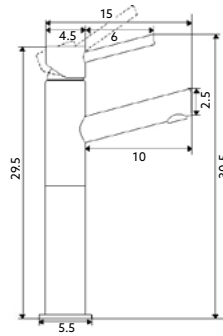

MONOCOMANDO LAVATÓRIO ALTO MARTA

Art.:010522	Bica Normal - 10cm	€79.12	10
Art.:010523	Bica Longa - 14cm	€80.99	10

Corpo Latão Cromado | Cartucho Cerâmico Certificado Sedal Ø35mm | Ligações Flexíveis Aço Inox M10x3/8"x 35cm.