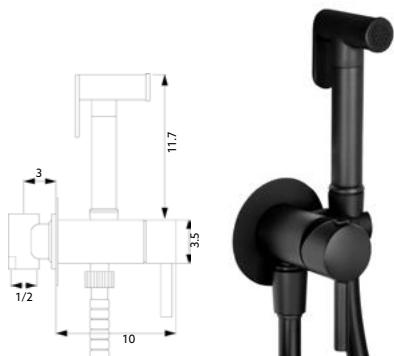

CHUVEIRO BID  QUADRADO PRETO

Art.:026207 **€23.40** 10

Chuveiro Preto Mate Start/Stop.

MONOCOMANDO BIDÉ COM CHUVEIRO SCALA PRETO

Art.:012058 **€110.15** 10

Monocomando Encastrar Preto Mate | Castelo Cerâmico Sedal | Ligação Flexível Revestida 1.20m | Chuveiro Preto Mate Start/Stop | Saída de Água com Suporte Chuveiro Preto Mate.