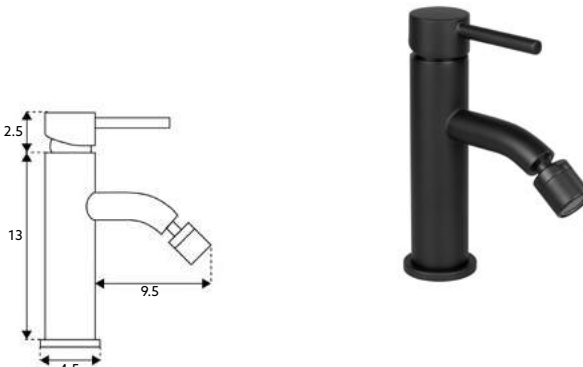

**MONOCOMANDO BIDÉ BICA CURVA
SCALA PRETO**

Art.:012066

€68.12

Corpo Latão Preto Mate | Cartucho Cerâmico Ø25mm |
2 Ligações Flexíveis Aço Inox M10x3/8"x35cm |
Perlator com Rótula Orientável.