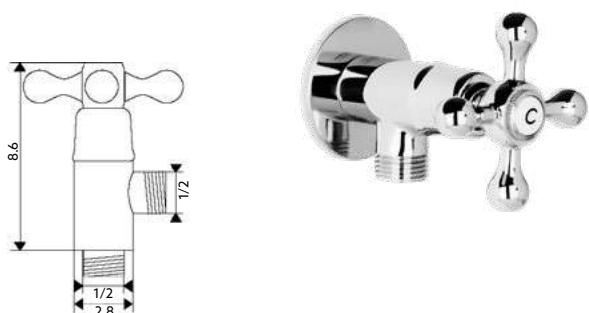

TORNEIRA ESQUADRIA TREVO

Art.:020112 1/2x3/8 **€13.50** 2 40
Art.:020113 1/2x1/2 **€13.50** 2 40
Art.:020114 1/2x3/4 **€13.50** 2 40

Corpo Latão Cromado | Castelo Cerâmico.