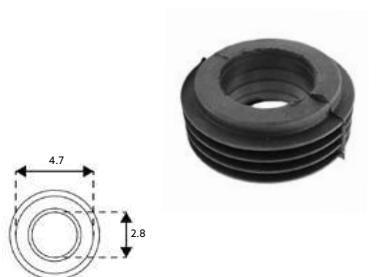

EMBOQUE SANITA/FLUXÓMETRO TIPO SANITANA

Art.:090953 Furo 28 **€1.61** 50