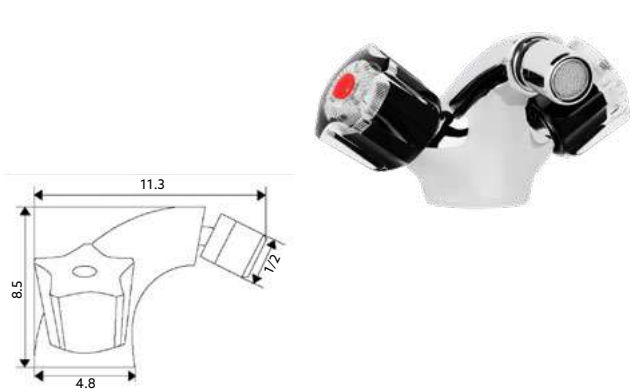

**MONOBLOCO BIDÉ
75N**

Art.:020505

€48.95 10

Corpo Latão Cromado | Castelo Normal | Ligação Flexível Aço Inox
M10x3/8"x35cm | Perlator Com Rótula Orientável.