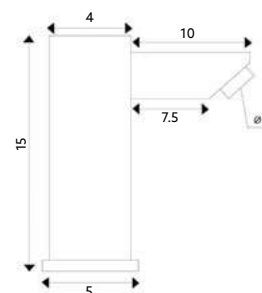

TORNEIRA FOTOELÉTRICA QUADRADA 1 ÁGUA

Art.:024005

€167.72

Corpo Latão Cromado.