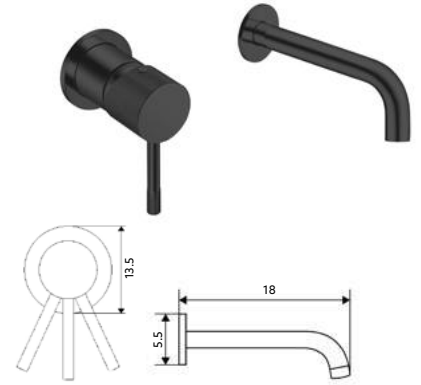

MONOCOMANDO ENCASTRAR LAVATÓRIO SYM PRETO

Art.:010948 Com Caixa **€120.48** 10

Corpo Latão Preto Mate | Cartucho Cerâmico Ø25mm.