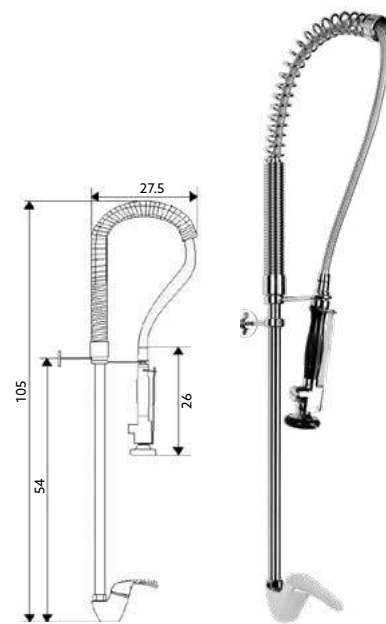

MONOCOMANDO INDUSTRIAL SIMPLES Balc o LATERAL

Art.:014053

€311.07

Corpo Lat o Cromado | Cartucho Cer mico Certificado Sedal Ø40mm | Liga es Flexiveis A o Inox M1/10 3/8"x35cm | Liga o Industrial Revestida 110m | Suporte de Parede | Chuveiro M vel com Torneira Start/Stop e Suporte.