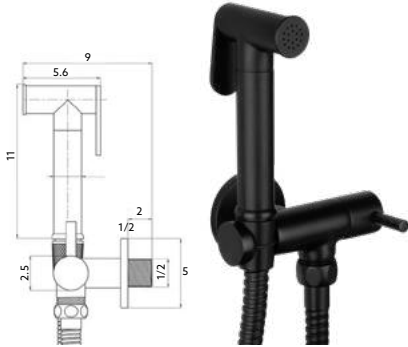

TORNEIRA BIDÉ SUPORTE LATERAL REDONDO PRETO MATE

Art.:026014 **€49.12** 10

Torneira Preto Mate | Castelo Cerâmico | Ligação Flexível Revestida 1.20m | Chuveiro Preto Mate Start/Stop | Saída de Água com Suporte Chuveiro Preto Mate.