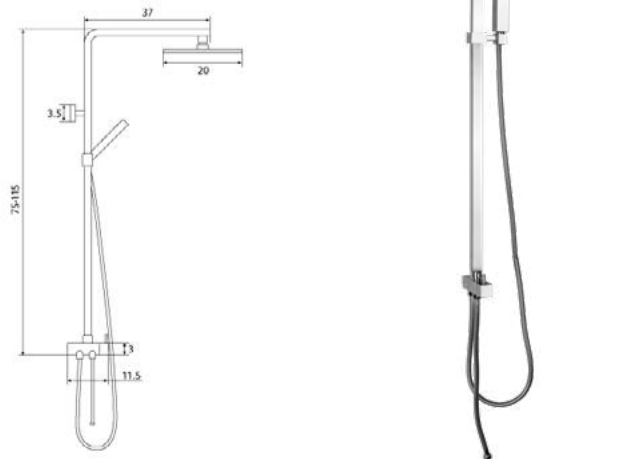

RAMPA CHUVEIRO TOP QUADRADO

Art.:060011 €141.82 12

Corpo Latão Cromado | Coluna Telescópica* 107cm com Pater | Chuveiro Teto Quadrado ABS Cromado Ø20cm | Chuveiro Mão ABS Cromado | Suporte de Chuveiro Ajustável | Inversor Chuveiros | Ligação Flexível Cromado 1.50m | Embalagem Própria.

* telescópica antes da instalação final