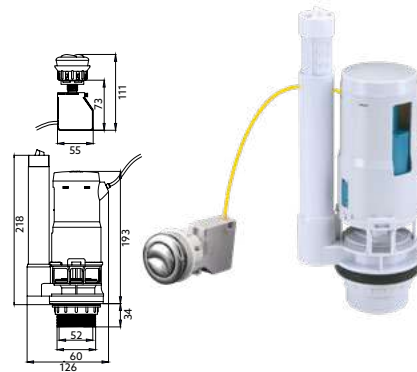

Art.:212430 **€17.20**

Fácil regulação do volume de água |
Tubo de transbordo regulável.

VÁLVULA DE DESCARGA DUPLA COM CABOS UNIVERSAL TML

Art.:212440 **€18.75**

Fácil regulação do volume de água |
Tubo de transbordo regulável | Botão cromado |
Cabo de instalação flexível.