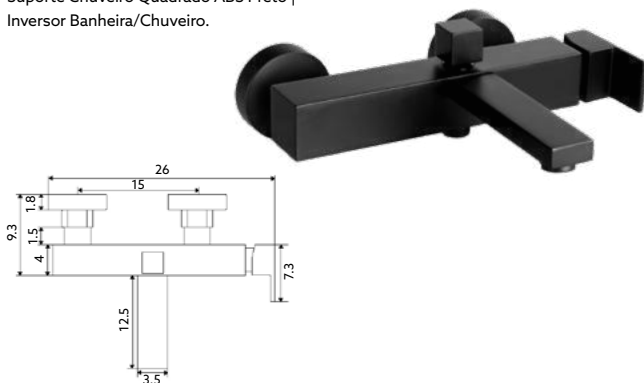

**MONOCOMANDO BANHEIRA
DIAMANTE PRETO**

Art.:010251

€165.35

Corpo Latão Preto Mate | Cartucho Cerâmico Ø35mm |
Ligação Flexível Preto Mate 1.5m | Chuveiro ABS Preto |
Suporte Chuveiro Quadrado ABS Preto |
Inversor Banheira/Chuveiro.