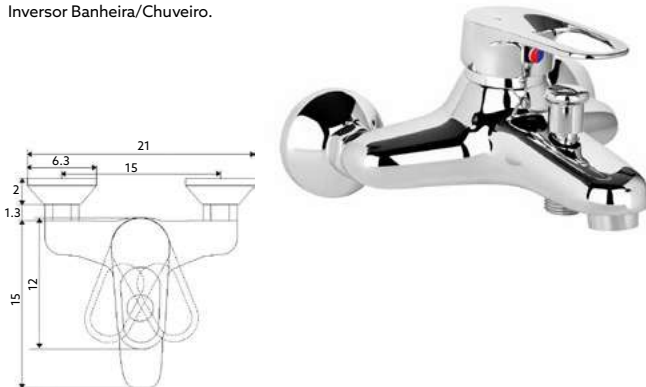

MONOCOMANDO BANHEIRA CASINO

Art.:010801

€77.91

Corpo Latão Cromado | Cartucho Cerâmico Certificado Sedal Ø40mm |
Ligação Flexível Cromado 1.5m | Chuveiro Anti-Calcário
ABS Cromado | Suporte Chuveiro Comby ABS Cromado |
Inversor Banheira/Chuveiro.