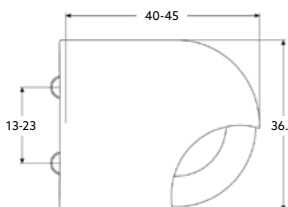

**TAMPO SANITA
TERMODURO 150**

Art.:070361 Branco €37.11

Modelos: Hospitalar, Project ring e Cetus.

**TAMPO SANITA
TERMODURO 170**

Art.:070341 Branco €48.55
 Art.:070345 Soft Close Branco €70.55

Modelos: Nautilus.