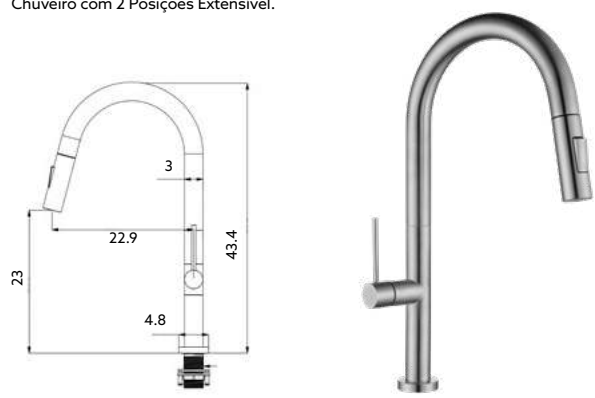

MONOCOMANDO BALCÃO COM CHUVEIRO EXTENSÍVEL SCALA INOX ESCOVADO

Art.:012028

€97.75

Corpo Inox Escovado | Cartucho Cerâmico Certificado Sedal Ø35mm | Ligações Flexíveis Aço Inox M8x3/8"x35cm | Bica Giratória | Chuveiro com 2 Posições Extensível.