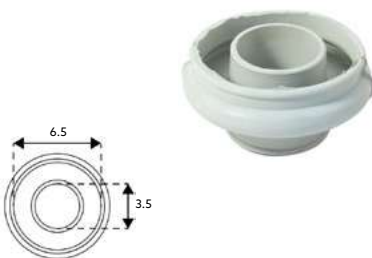

EMBOQUE PARA FLUXÓMETRO

Art.:090942 **€2.28** 50

Grande Furo Largo.