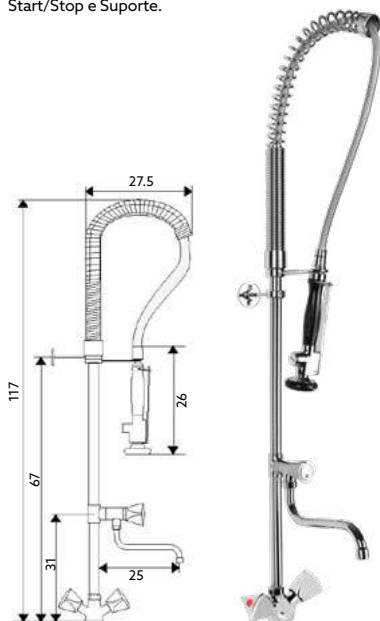

MONOBLOCO INDUSTRIAL DUPLO BALCÃO

Art.:014005 **€348.27** 5

Corpo Latão Cromado | Monobloco Balcão com Castelos Normais | Ligações Flexíveis Aço Inox M1/10 3/8"x35cm | Ligaçao Industrial Revestida 110m | Suporte de Parede | Bica Giratória com Torneira Castelo Normal | Chuveiro Móvel com Torneira Start/Stop e Suporte.