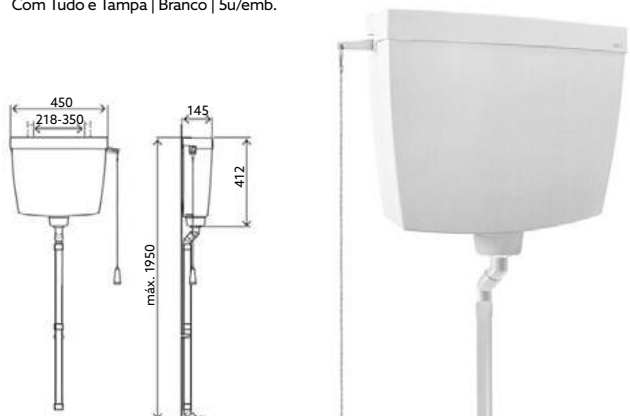

**AUTOCLISMO OLI
APLICAÇÃO AO ALTO**

Art.:070131 **€68.27**
Art.:211008 Tubo **€29.95**

Com Tudo e Tampa | Branco | 5u/emb.