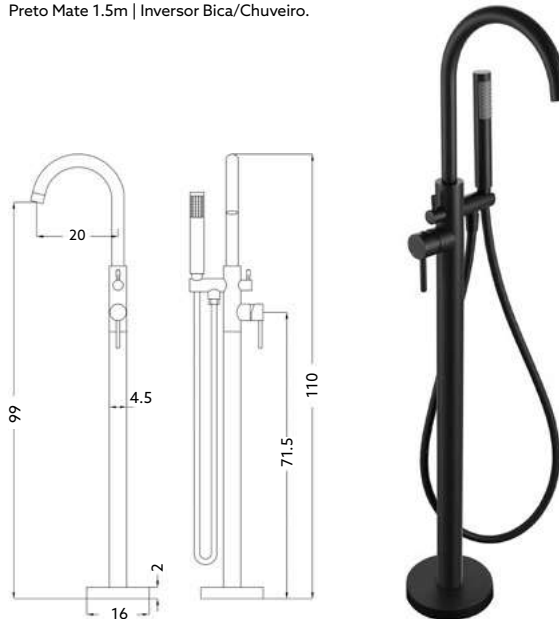

**MONOCOMANDO BANHEIRA ALTO
COM CAIXA SCALA PRETA**

Art.:012077 **€412.98** 4

Corpo Lat o Preto Mate | Cartucho Cer mico Certificado | Chuveiro M o Redondo ABS Preto Mate | Ligaç o Flex vel Preto Mate 1.5m | Inversor Bica/Chuveiro.