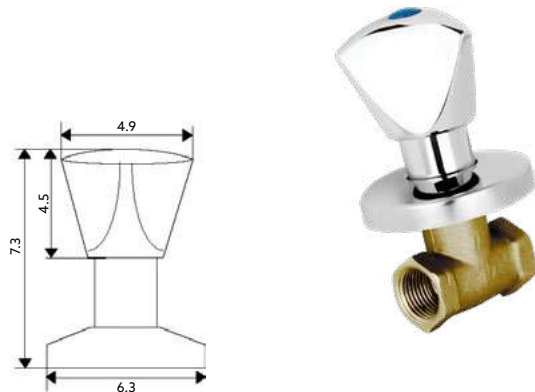

TORNEIRA PASSAGEM TRICÓRNIO

Art.:020321

1/2

€16.95

Art.:020322

3/4

€20.20

Corpo Latão Cromado | Castelo Normal.