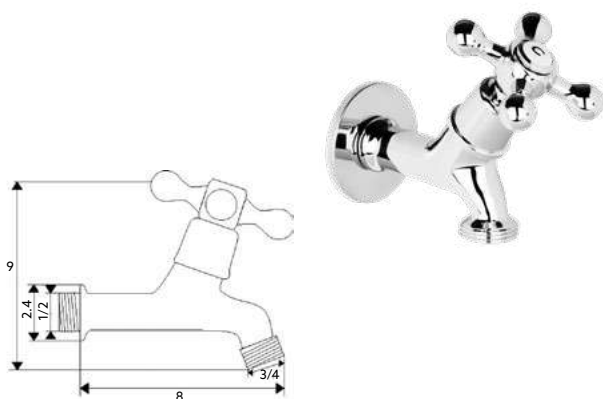

Corpo Latão Cromado | Castelo Cerâmico.

TORNEIRA MÁQUINA LAVAR SIMPLES TREVO

Art.:020110 **€16.57** 2 40

Corpo Latão Cromado | Castelo Cerâmico.

TORNEIRA MÁQUINA LAVAR DUPLA TREVO

Art.:020111 **€29.65** 2 40