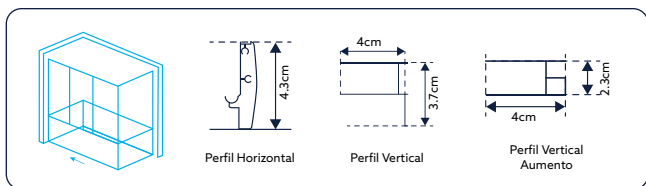

**FRONTAL BANHEIRA TM POLO
VIDRO DE 4MM ALTURA 140CM**

VIDRO LISO

Art.:043201	155-160	€261.08
Art.:043202	165-170	€269.92
Art.:043203	175-180	€280.06

Vidro Liso de 4mm Temperado | Perfil Alumínio Cromado | Calha de Abertura (Pega) | Roldanas Superiores Duplas e Inferiores Simples de Fácil Remoção para Limpeza | 2 Portas de Correr e 1 Vidro Fixo | Fecho Magnético | **Altura 140cm** | **Reversível** | **Afinação: 2.5cm.**

**LATERAL BANHEIRA TM POLO
VIDRO DE 4MM ALTURA 140CM**

VIDRO LISO

Art.:043301	70	67.5-70	€124.52
Art.:043303	80	77.5-80	€136.68

Vidro Liso de 4mm Temperado | Perfil Alumínio Cromado | **Altura 140cm** | **Reversível** | **Afinação: 2.5cm.**