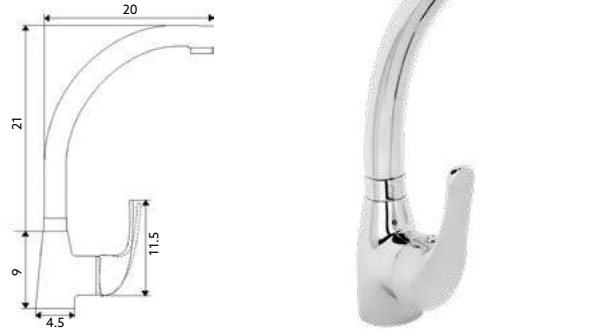

MONOCOMANDO BALCÃO LUXO DOURO

Art.:011607	Bica Tubo	€45.91	10
Art.:011608	Bica Fundida	€65.82	10

Corpo Latão Cromado | Cartucho Cerâmico Certificado
Sedal Duo 40mm | Ligações Flexíveis Aço Inox
M10x3/8"x35cm | Bica Giratória.