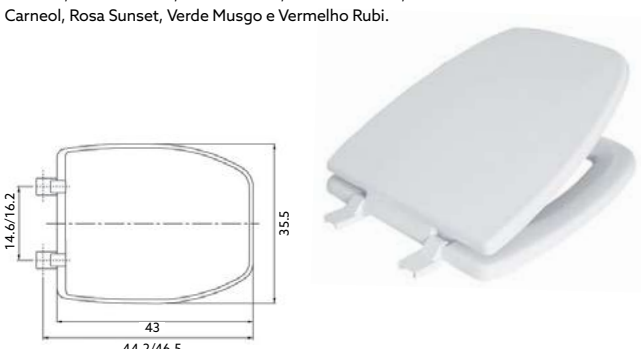

**TAMPO SANITA ABS
CONCORD**

Art.:070621	Branco	€30.95	Art.:070624	Pérola	€37.55
Art.:070622	Bege Bahama	€33.44	Art.:070625	Rosa Pérola	€37.55
Art.:070623	Cinzento	€37.55	Art.:070626	Cores Especiais	€60.32

Modelos: Concord, Veneza e Aries | Cores Especiais: Azul Fumado, Azul Bermuda, Azul Sorrento, Canela Fumado, Carneol, Rosa Sunset, Verde Musgo e Vermelho Rubi.