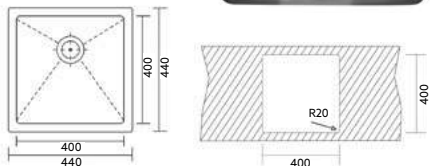

PIA QUADRADA 44X44 MONTEIRO

Art.:102219   Inferior Escovado   €95.44   5

Medida Exterior: 440x440x200mm | Inclui Sifão com Cesta.

Inferior

Escovado