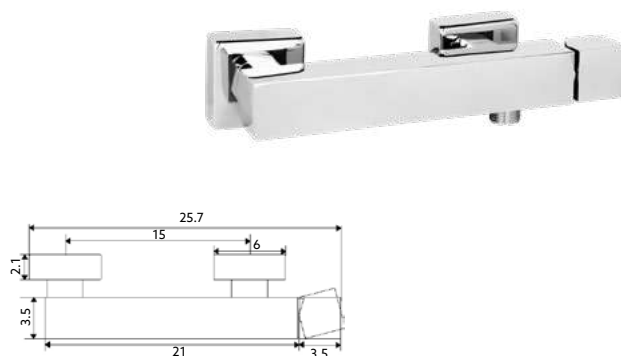

MONOCOMANDO BASE CHUVEIRO QUADRADO

Art.:010102 **€97.61** 10

Corpo Latão Cromado | Cartucho Cerâmico Ø25mm | Ligaçã Flexível Cromado 1.5m | Chuveiro ABS Cromado | Suporte Chuveiro Quadrado ABS Cromado.