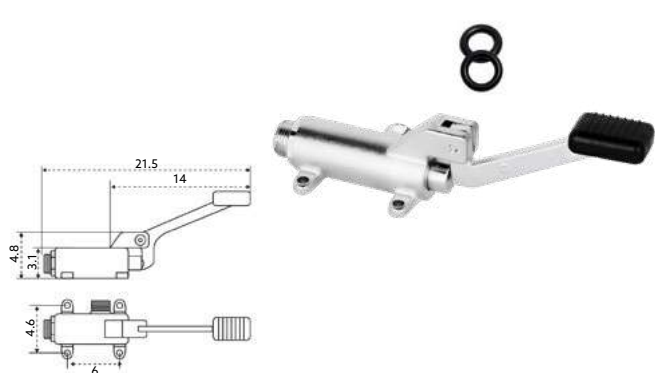

TORNEIRA PEDAL 1 ÁGUA 1 PEDAL ECO MONTEIRO

Art.:025105 **€53.97** 20
Art.:025192 Kit Reparação **€2.56**

Corpo Latão Cromado.