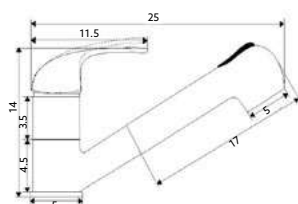

MONOCOMANDO BALCÃO RETRÁTIL GOLF

Art.:011411 €53.92 10

Corpo Latão Cromado | Cartucho Cerâmico Certificado Sedal Ø40mm |
Ligações Flexíveis Aço Inox M10x3/8"x35cm | Bica Giratória |
Chuveiro Retrátil 2 Posições | Ligaçã Flexível 1.25m.