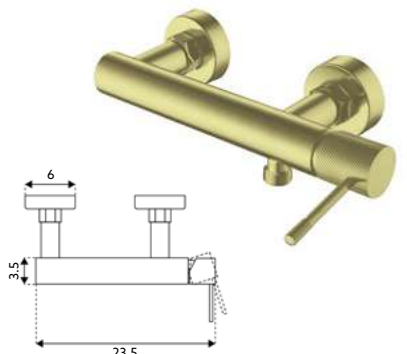

MONOCOMANDO BASE CHUVEIRO SYM GOLD

- Art.:010962 **€130.66** 10

Corpo Latão Dourado | Cartucho Cerâmico Ø25mm | Ligaçao Flexível Dourado 1.5m | Chuveiro ABS Dourado Redondo | Suporte Chuveiro ABS Redondo Dourado.