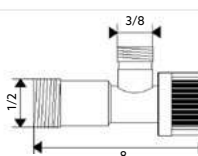

TORNEIRA CORTE SIMPLES TML

Art.:022201	1/2x3/8	€2.28	2 200
Art.:022202	1/2x1/2	€2.40	2 200
Art.:022303	1/2x3/4	€2.52	2 200

Corpo Latão Cromado.