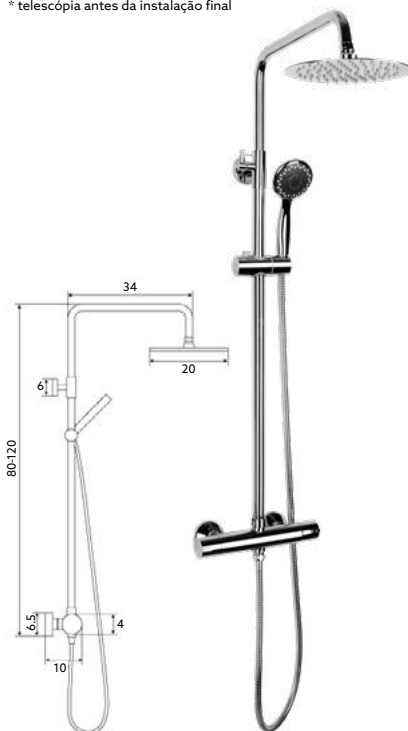

MONOCOMANDO BASE COM RAMPA MARTA

Art.:010514 Com Termostato €176.67 3

Corpo Latão Cromado | Cartucho Termostático Francês | Coluna Telescópica* 80/120cm | Chuveiro Teto Redondo Inox Extra Fino Cromado 20cm | Chuveiro Mão ABS Cromado | Ligação Flexível Cromado 1.5m | Manipulo Inversor Chuveiro Teto/Mão.

* telescópica antes da instalação final

Art.:010515 Sem Termostato €150.06 3

Corpo Latão Cromado | Cartucho Cerâmico | Coluna Telescópica* 80/120cm | Chuveiro Teto Redondo Inox Extra Fino Cromado 20cm | Chuveiro Mão ABS Cromado | Ligação Flexível Cromado 1.5m | Manipulo Inversor Chuveiro Teto/Mão.

* telescópica antes da instalação final