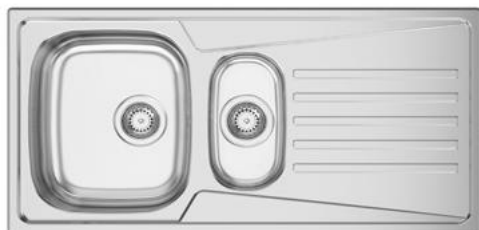

KERAN 100 RODI

Art.:101363 Encastrar Polido €125.00

Medida Exterior: 1000x500x160/90mm | Móvel: 600mm | Inclui Sifão.