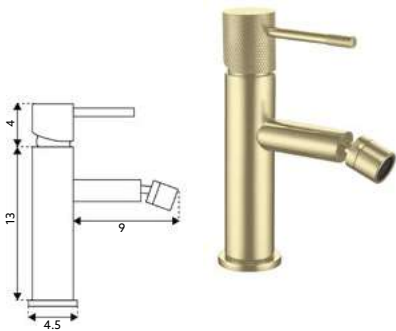

MONOCOMANDO ENCASTRAR LAVATÓRIO SYM GOLD

- Art.:010968 Com Caixa **€127.06** 10

Corpo Latão Dourado | Cartucho Cerâmico Ø25mm.

MONOCOMANDO BIDÉ SYM GOLD

- Art.:010967 **€74.02** 10

Corpo Latão Dourado | Cartucho Cerâmico Ø25mm | 2 Ligações Flexíveis Aço Inox M10x3/8"x35cm | Perlator com Rótula Orientável.