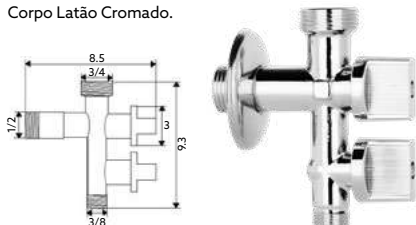

TORNEIRA CORTE DUPLA TML

Art.:022401	1/2x3/4x3/8	€7.99	50
Art.:022402	1/2x1/2x1/2	€7.99	50
Art.:022403	1/2x1/2x3/8	€7.99	50
Art.:022404	1/2x3/8x3/8	€7.99	50

Corpo Latão Cromado.