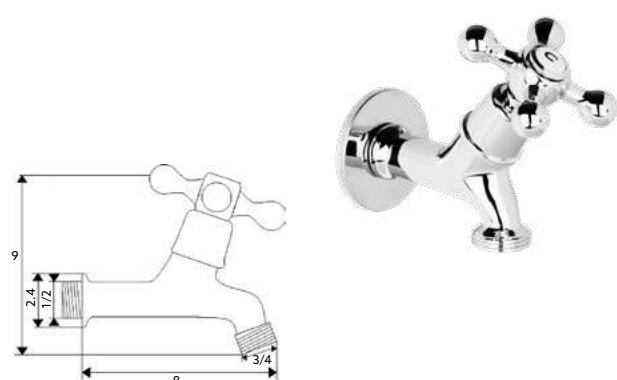

Canhão Comprido

€21.96

Corpo Latão Cromado | Castelo Normal.

TORNEIRA MÁQUINA LAVAR SIMPLES 1200

Art.:020214

€14.08

Corpo Latão Cromado | Castelo Normal.

TORNEIRA MÁQUINA LAVAR DUPLA 1200