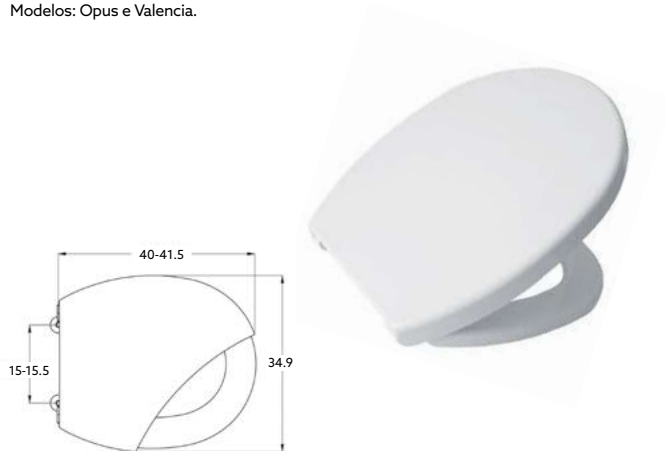

Modelos: Opus e Valencia.

**TAMPO SANITA
TERMODURO 240**

Art.:070421	Branco	€38.72
Art.:070425	Soft Close Branco	€67.03

Modelos: Óptima, Sangrá.

**TAMPO SANITA
TERMODURO 250**

Art.:070427	Branco	€42.10
-------------	--------	---------------