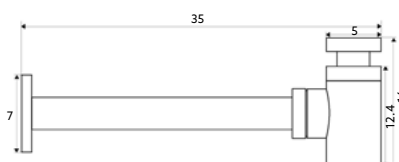

SIFÃO LAVATÓRIO MARTA PRETO MATE

Art.:090105

€37.43

Latão Preto Mate | Medida 1"1/4-32.

SIFÃO LAVATÓRIO MARTA ALL GOLDEN

Art.:090106

€39.88

Latão Dourado | Medida 1"1/4-32.