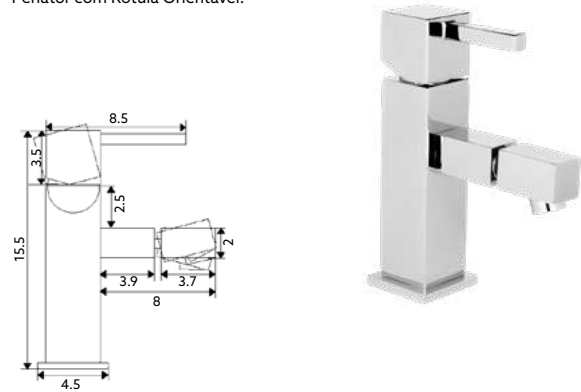

* telescópica antes da instalação final

MONOCOMANDO BASE COM RAMPA QUADRADO LONGO

Art.:010112 **€295.91** 3

Corpo Latão Cromado | Cartucho Termostático Francês | Coluna Telescópica* 115/175cm | Chuveiro Teto Quadrado Aço Inox 20cm (extra fino) | Chuveiro Mão ABS Cromado | Ligaçã Flexível Cromado 1.5m | Manipulo Inversor Chuveiro Teto/Mão.

* telescópica antes da instalação final

MONOCOMANDO BASE CHUVEIRO QUADRADO

Art.:010102 **€97.61** 10

Corpo Latão Cromado | Cartucho Cerâmico Ø25mm | Ligaçã Flexível Cromado 1.5m | Chuveiro ABS Cromado | Suporte Chuveiro Quadrado ABS Cromado.

MONOCOMANDO LAVATÓRIO QUADRA

Art.:010153

€82.85

Corpo Latão Cromado | Cartucho Cerâmico Ø25mm |
2 Ligações Flexíveis Aço Inox M8x3/8"x35cm.

MONOCOMANDO BIDÉ QUADRA

Art.:010154

€82.85

Corpo Latão Cromado | Cartucho Cerâmico Ø25mm |
2 Ligações Flexíveis Aço Inox M8x3/8"x35cm |
Perlator com Rótula Orientável.