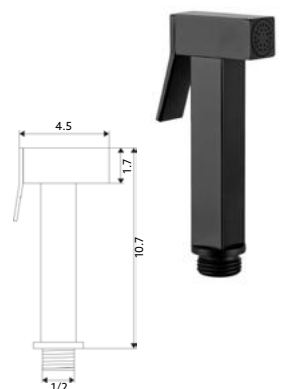

CHUVEIRO BID  QUADRADO PRETO

Art.:026207 **€23.40** 10

Chuveiro Preto Mate Start/Stop.