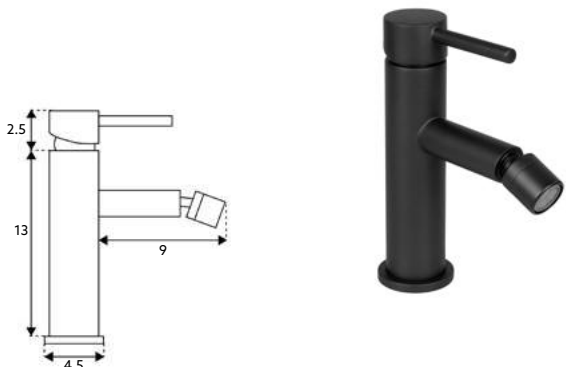

**MONOCOMANDO BIDÉ BICA RETA
SCALA PRETO**

Art.:012057

€68.12

Corpo Latão Preto Mate | Cartucho Cerâmico Ø25mm |
2 Ligações Flexíveis Aço Inox M10x3/8"x35cm |
Perlator com Rótula Orientável.