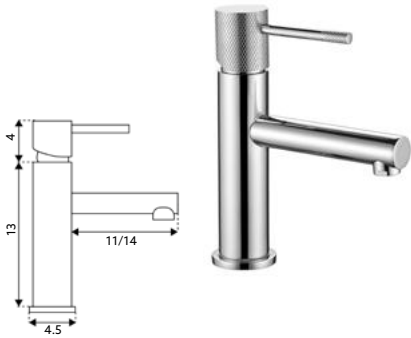

MONOCOMANDO LAVATÓRIO SYM CROMO

Art.:010923 Bica Normal - 11cm **€62.14** 10
 Art.:010924 Bica Longa - 14cm **€63.12** 10

Corpo Latão Cromado | Cartucho Cerâmico Ø25mm | 2 Ligações Flexíveis Aço Inox M10x3/8"x35cm.