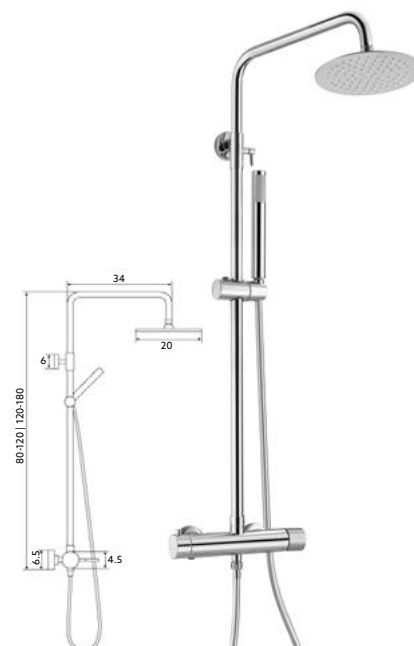

MONOCOMANDO BASE COM RAMPA FIT LONGO CROMO

Art.:011133 **€246.58** 4

Corpo Latão Cromado | Cartucho Cerâmico Ø35mm | Coluna Telescópica* 120/180cm | Chuveiro Teto Redondo Inox Extra Fino Cromado 20cm | Chuveiro Mão ABS Cromado | Ligação Flexível Cromado 1.5m | Manipulo com Inversor Chuveiro Teto/Mão.

* telescópica antes da instalação final