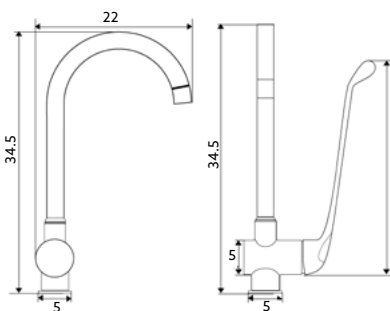

MONOCOMANDO BALCÃO COLUNA HOSPITALAR

Art.:015451

€72.30

Corpo Latão Cromado | Cartucho Cerâmico Certificado Sedal Ø40mm | Ligações Flexíveis Aço Inox M10x3/8"x35cm | Bica Giratória.