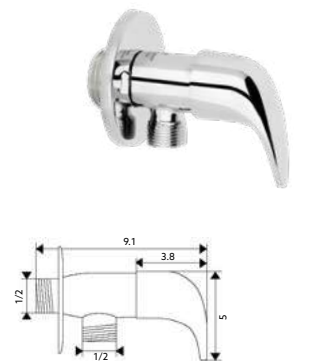

TORNEIRA ESQUADRIA SURF

Art.:011516	1/2x3/8	€9.30	100
Art.:011515	1/2x1/2	€9.30	100

Corpo Latão Cromado | Castelo Cerâmico 1/4 Volta.