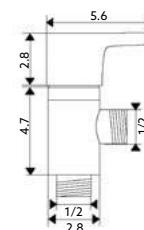

**TORNEIRA ESQUADRIA LÍDIA
CASTELO CERÂMICO**

Art.:011016 1/2x1/2 **€11.90** 100
Art.:011017 1/2x3/8 **€11.90** 100

Corpo Latão Cromado.