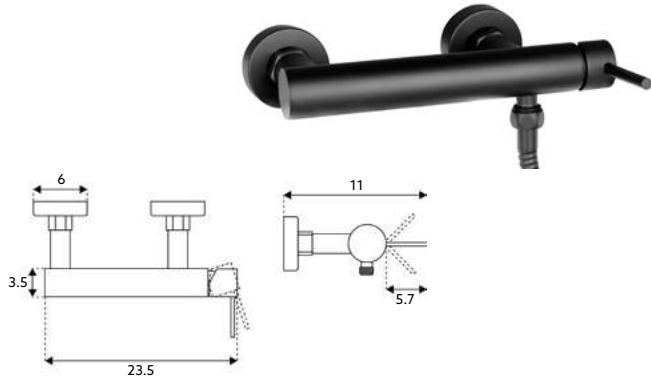

**MONOCOMANDO BASE CHUVEIRO
SCALA PRETO**

Art.:012052 **€114.96** 10

Corpo Lat o Preto Mate | Cartucho Cer mico Ø25mm | Ligaç o Flex vel Preto Mate 1.5m | Chuveiro ABS Preto Mate Redondo | Suporte Chuveiro Redondo ABS Preto Mate.