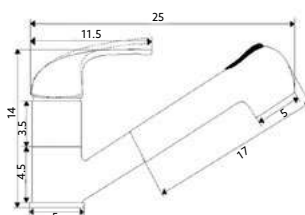

MONOCOMANDO LAVATÓRIO SURF

Art.:011503

€34.57

Corpo Latão Cromado | Cartucho Cerâmico Certificado Sedal Ø40mm | 2 Ligações Flexíveis Aço Inox M10x3/8"x35cm.

MONOCOMANDO BIDÉ SURF

Art.:011504

€34.57

Corpo Latão Cromado | Cartucho Cerâmico Certificado Sedal Ø40mm | 2 Ligações Flexíveis Aço Inox M10x3/8"x35cm | Perlator com Rótula Orientável.

MONOCOMANDO BANHEIRA SURF

Art.:011501

€55.61

Corpo Latão Cromado | Cartucho Cerâmico Certificado Sedal Ø40mm | Ligação Flexível Cromado 1.5m | Chuveiro Anti-Calcário ABS Cromado | Suporte Chuveiro Comby ABS Cromado | Inversor Banheira/Chuveiro.

MONOCOMANDO BASE CHUVEIRO SURF

Art.:011502

€43.40

Corpo Latão Cromado | Cartucho Cerâmico Certificado Sedal Ø40mm | Ligação Flexível Cromado 1.5m | Chuveiro Anti-Calcário ABS Cromado | Suporte Chuveiro Comby ABS Cromado.

MONOCOMANDO BASE COM RAMPA SURF

Art.:016801

€151.09

Corpo Latão Cromado | Cartucho Cerâmico Certificado Sedal Ø40mm | Coluna Telescópica* 87/134 cm | Chuveiro Teto ABS Cromado Ø20cm | Chuveiro Mão Anti-Calcário ABS Cromado | Ligação Flexível Cromado 1.5m | Inversor Chuveiro Teto/Mão.

*telescópica antes da instalação final

MONOCOMANDO BASE/BANHEIRA COM RAMPA SURF LONGO

Art.:016802

€195.79

Corpo Latão Cromado | Cartucho Cerâmico Certificado Sedal Ø40mm | Coluna Telescópica* 120/180 cm | Chuveiro Teto ABS Cromado Ø20cm | Chuveiro Mão Anti-Calcário ABS Cromado | Ligação Flexível Cromado 1.5m | Inversor Chuveiro Teto/Mão.

*telescópica antes da instalação final

MONOCOMANDO Balcão Retrátil Surf

Art.:011511

€52.38

Corpo Latão Cromado | Cartucho Cerâmico Certificado Sedal Ø40mm | Ligações Flexíveis Aço Inox M10x3/8"x35cm | Bica Giratória | Chuveiro Retrátil 2 Posições | Ligação Flexível Latão Cromado 1.25m.