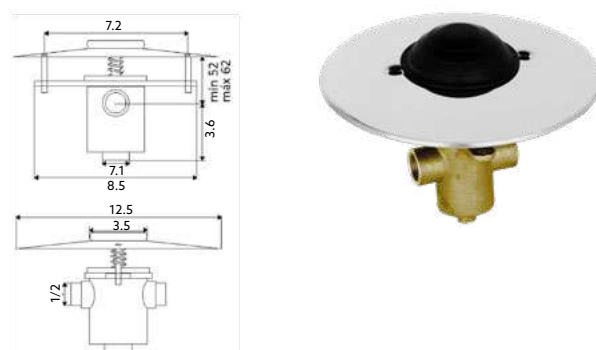

Corpo Latão Cromado.

TORNEIRA PEDAL 1 ÁGUA 1 PEDAL IDRAL

Art.:025003 **€178.25** 10
 Art.:025081 Kit Reparação **€4.86**

Corpo Latão Cromado.

TORNEIRA EMBUTIR PAVIMENTO IDRAL

Art.:025004 **€170.53** 5

Corpo Latão Cromado.