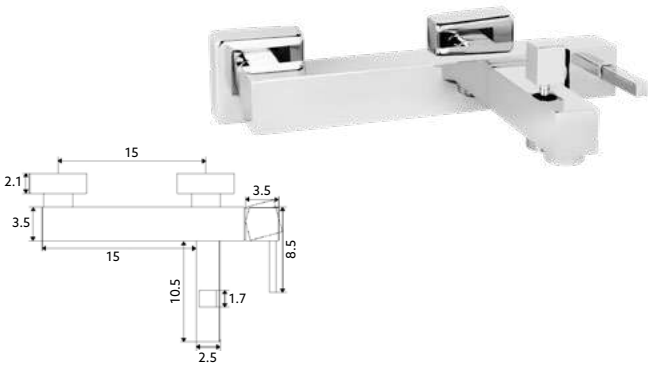

MONOCOMANDO BANHEIRA QUADRA

Art.:010151

€122.88

Corpo Latão Cromado | Cartucho Cerâmico Ø25mm |
Ligação Flexível Cromado 1.5m | Chuveiro ABS Cromado |
Suporte Chuveiro ABS Quadrado Cromado |
Inversor Banheira/Chuveiro.