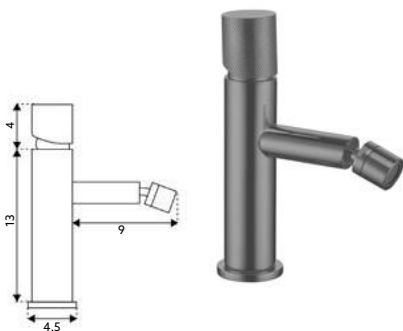

MONOCOMANDO ENCASTRAR LAVATÓRIO FIT GUN METAL

Art.:011188 **Com Caixa €124.86** 10

Corpo Latão Gun Metal | Cartucho Cerâmico Ø25mm.

MONOCOMANDO BIDÉ FIT GUN METAL

Art.:011187 **€71.82** 10

Corpo Latão Gun Metal | Cartucho Cerâmico Ø25mm | 2 Ligações Flexíveis Aço Inox M10x3/8"x35cm | Perilator com Rótula Orientável.