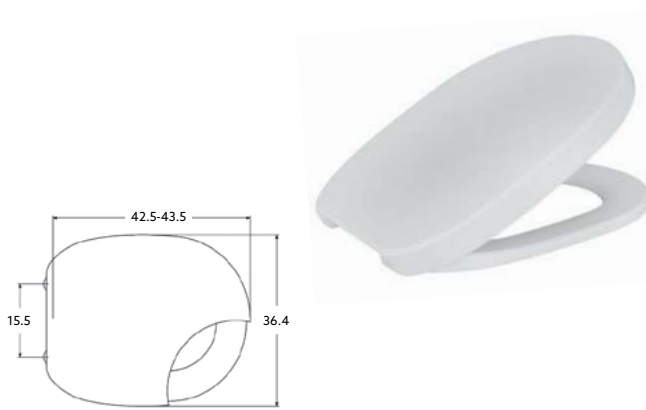

**TAMPO SANITA
TERMODURO 370**

Art.:070451	Branco	€41.36
Art.:070453	Soft Close Branco	€69.67

Modelos: Oceanus.