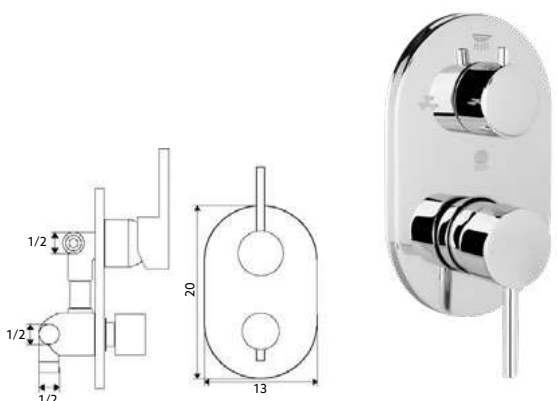

**MONOCOMANDO ENCASTRAR
BASE MARTA**

Art.:012504 Sem Caixa 4 Saídas **€98.38** 10

Corpo Latão Cromado | Cartucho Cerâmico Certificado Sedal Ø35mm Baixo.