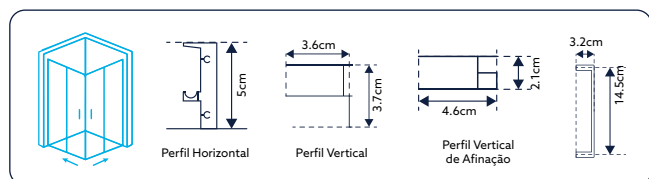

**CABINE DE BASE DUCHE TM SQUARE
VIDRO DE 6MM ALTURA 195CM DESIGN QUADRADO**

VIDRO LISO

Art.:030501	70x70	67.5-70x67.5-70	€264.28
Art.:030502	80x80	77.5-80x77.5-80	€280.22
Art.:030503	90x90	87.5-90x87.5-90	€304.90
Art.:030504	100x100	97.5-100x97.5-100	€339.28
Art.:030541	90x70	87.5-90x67.5-70	€280.58
Art.:030542	100x70	97.5-100x67.5-70	€292.08
Art.:030544	110x70	107.5-110x67.5-70	€316.82
Art.:030543	120x70	117.5-120x67.5-70	€312.88
Art.:030546	140x70	137.5-140x67.5-70	€342.28
Art.:030551	90x80	87.5-90x77.5-80	€292.20
Art.:030552	100x80	97.5-100x77.5-80	€302.00
Art.:030550	110x80	107.5-110x77.5-80	€318.28
Art.:030553	120x80	117.5-120x77.5-80	€321.84
Art.:030554	130x80	127.5-130x77.5-80	€341.62
Art.:030555	140x80	137.5-140x77.5-80	€342.90
Art.:030576	100x90	97.5-100x87.5-90	€342.68
Art.:030577	120x90	117.5-120x87.5-90	€359.36
Art.:030578	130x90	127.5-130x87.5-90	€376.04
Art.:030579	140x90	137.5-140x87.5-90	€392.72

Vidro Liso de 6mm Temperado | Perfil Alumínio Cromado Design Quadrado | Pegas em ABS Design Quadrado | Roldanas Duplas (Superior e Inferior) em Latão Cromado de Fácil Remoção do Vidro para Limpeza | 2 Portas de Correr ao Canto | Fecho Magnético | Limpa-Gotas | **Altura 195cm** | **Reversível** | **Afinação: 2.5cm de cada lado.**