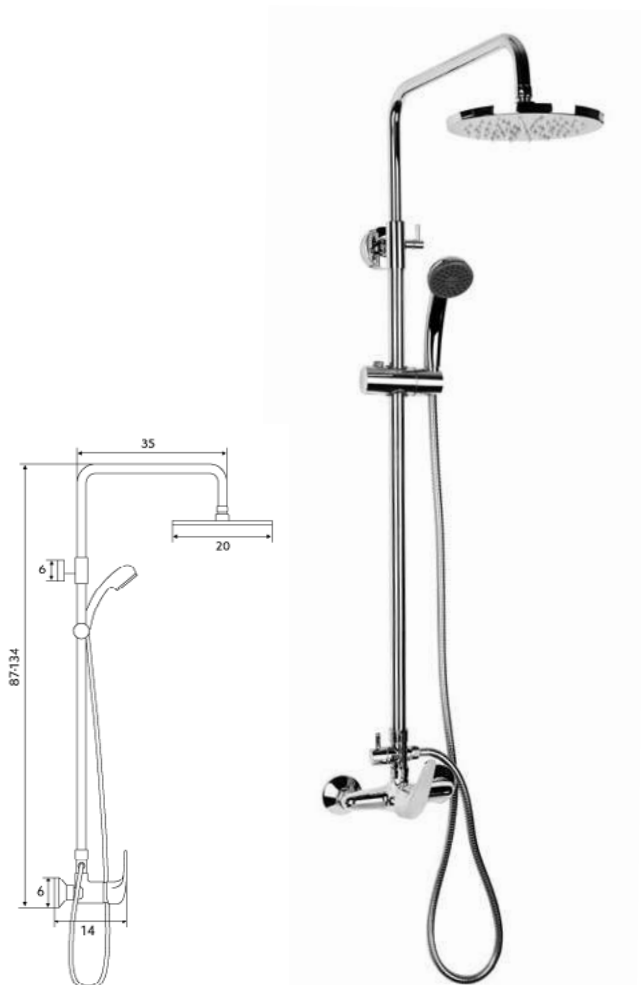

MONOCOMANDO BASE COM RAMPA MIX

Art.:011915

€151.09

Corpo Cromado | Cartucho Cerâmico Certificado Sedal Ø40mm | Coluna Telescópica* 87/134 cm | Chuveiro Teto ABS Cromado Ø20cm | Chuveiro Mão Anti-Calcário ABS Cromado | Ligações Flexíveis Cromado 1.5m | Inversor Chuveiro Teto/Mão.

*telescópica antes da instalação final