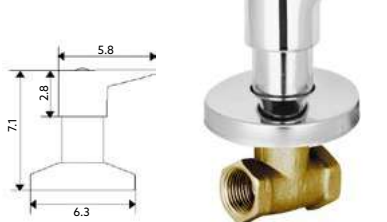

TORNEIRA PASSAGEM APOLO

Art.:011225	1/2	€15.10	2 50
Art.:011226	3/4	€16.20	2 50

Corpo Latão Cromado | Castelo Normal.