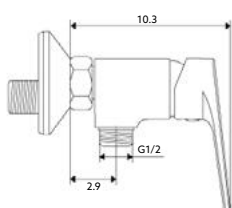

**MONOCOMANDO BASE CHUVEIRO
UNA PRETO MATE**

Art.:011932

€49.30

Corpo Latão Preto Mate | Cartucho Cerâmico Ø30mm | Ligações Flexíveis Preto Mate 1.5m | Chuveiro Anti-Calcário ABS Preto Mate | Suporte Chuveiro Comby ABS Cromado.