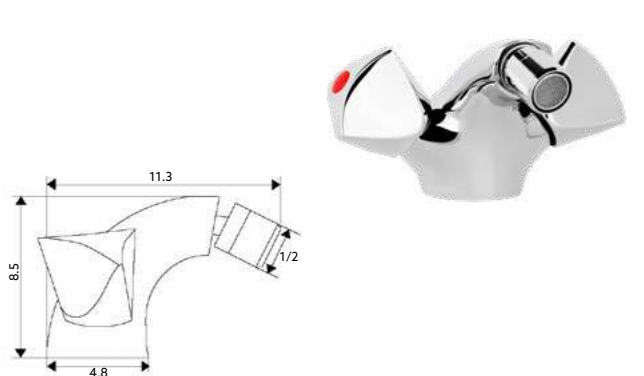

MONOBLOCO BIDÉ TRICÓRNIO

Art.:020305

€48.95 10

Corpo Latão Cromado | Castelo Normal | Ligação Flexível
Aço Inox M10x3/8"x35cm | Perlator Com Rótula Orientável.