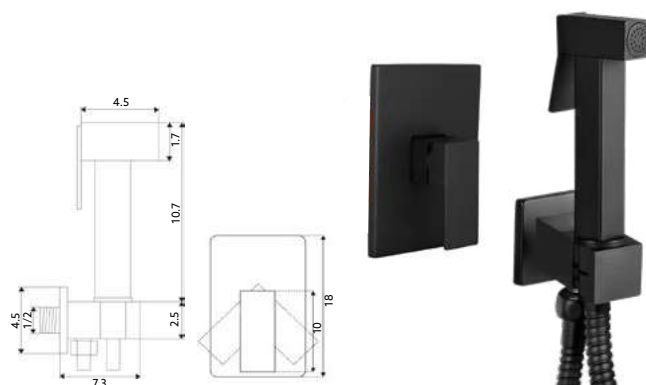

MONOCOMANDO ENCASTRAR COM CHUVEIRO BID  DIAMANTE PRETO MATE

Art.:026209 **€142.25** 10

Monocomando Encastrar Corpo Lat o Preto Mate | Castelo Cer mico Sedal | Ligaç o Flex vel Revestida 1.25m | Chuveiro Lat o Preto Mate Start/Stop | Sa da de  gua com Suporte Chuveiro Preto Mate.