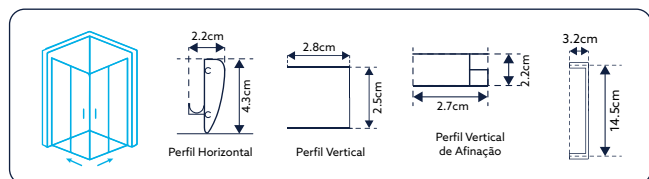

**CABINE DE BASE DUCHE TM MONDUCHE
VIDRO DE 5MM ALTURA 185CM**

VIDRO LISO

Art.:040811	70x70	67.5-70x67.5-70	€216.00	Art.:040871	100x80	97.5-100x77.5-80	€227.37
Art.:040831	80x80	77.5-80x77.5-80	€216.00	Art.:040872	120x80	117.5-120x77.5-80	€250.11
Art.:040851	90x90	87.5-90x87.5-90	€227.37				
Art.:040861	100x70	97.5-100x67.5-70	€221.68				
Art.:040862	120x70	117.5-120x67.5-70	€240.63				

Vidro Liso de 5mm Temperado | Perfil Alumínio Cromado | Roldanas Duplas Superiores | Roldanas Simples Inferiores de Fácil Remoção do Vidro para Limpeza | 2 Portas de Correr ao Canto | Fecho Magnético | Limpa-Gotas | **Altura 185cm** | **Reversível** | **Afinação: 2.5cm de cada lado.**