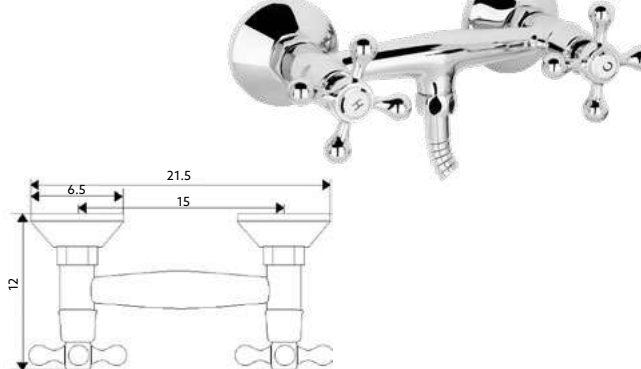

MISTURADORA BASE CHUVEIRO TREVO

Art.:020102

€48.22

Corpo Latão Cromado | Castelo Cerâmico | Ligação Flexível
Latão Cromado 1.50m | Chuveiro Anti-Calcário ABS Cromado |
Suporte Chuveiro Comby ABS Cromado.