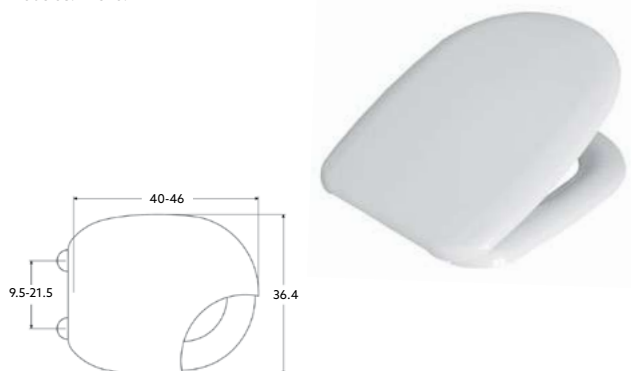

**TAMPO SANITA
TERMODURO 110**

Art.:070301 Branco €41.36

Art.:070304 Soft Close Branco €69.67

Art.:070305 Soft Close Pergamon €79.64

Modelos: Aveiro.