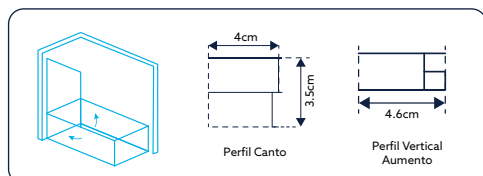

PORTAL BANHEIRA DUPLO TM07 VIDRO DE 6MM ALTURA 140CM

VIDRO LISO

Art.:043102

140X120

€198.00

Vidro Liso de 6mm Temperado | Perfil Alumínio Cromado Rotativo | Toalheiro de 42cm em Inox Cromado | 1 Porta Móvel 85cm e 1 Vidro Fixo 35cm | Inclui Vedação | **Altura 140cm** | **Reversível** | **Afinação: 2.5cm.**