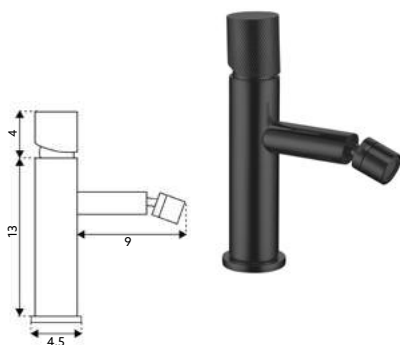

MONOCOMANDO ENCASTRAR LAVATÓRIO FIT PRETO

Art.:011148 Com Caixa **€118.27** 10

Corpo Latão Preto Mate | Cartucho Cerâmico Ø25mm.

MONOCOMANDO BIDÉ FIT PRETO

Art.:011147 **€68.56** 10

Corpo Latão Preto Mate | Cartucho Cerâmico Ø25mm | 2 Ligações Flexíveis Aço Inox M10x3/8"x35cm | Perlator com Rótula Orientável.