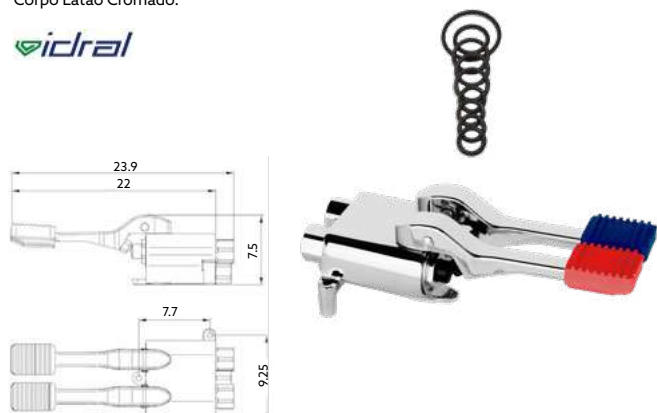

Latão Cromado.

TORNEIRA PEDAL 2 ÁGUAS 2 PEDAIS IDRAL

Art.:025001 **€267.85** 10
 Art.:025091 Kit Reparação **€7.49**

Corpo Latão Cromado.

TORNEIRA PEDAL 2 ÁGUAS 1 PEDAL IDRAL

Art.:025002 **€267.97** 15
 Art.:025091 Kit Reparação **€7.49**