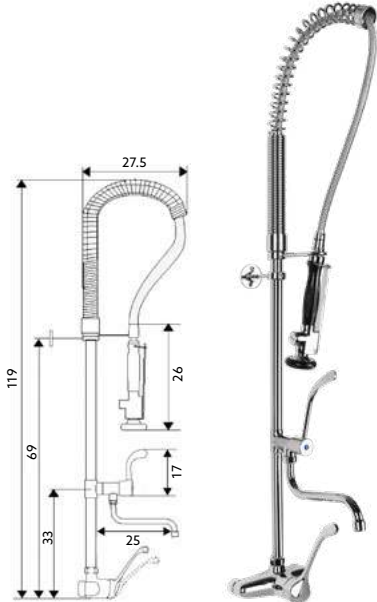

Art.:010524 €27.45 10

Corpo Latão Cromado | Castelo Cerâmico.

MONOCOMANDO BANCA PAREDE INDUSTRIAL HOSPITALAR DUPLO

Art.:014011 **€377.00** 5

Corpo Latão Cromado | Manípulo Hospitalar | Cartucho Cerâmico Certificado Sedal Ø40mm | Ligação Industrial Revestida 110m | Suporte de Parede | Bica Giratória com Torneira Castelo Cerâmico | Chuveiro Móvel com Torneira Start/Stop e Suporte.