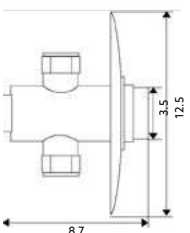

PASSADOR TEMPORIZADO INTERIOR MONTEIRO LUXO

Art.:023035 **€36.50**

Corpo Latão Cromado | Dispensa Água Para ± 10 Segundos.

Monteiro