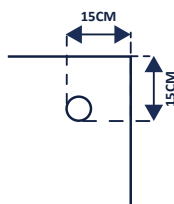

BASE DE DUCHE IRIS ACRÍLICA EXTRAPLANA 3CM

Art.:048501	80x80x3	€116.69
Art.:048502	90x90x3	€131.96
Art.:048503	100x70x3	€135.51
Art.:048505	120x70x3	€154.09
Art.:048509	150x70x3	€213.43
Art.:048511	160x70x3	€228.47
Art.:048504	100x80x3	€154.09
Art.:048506	120x80x3	€164.71
Art.:048508	140x80x3	€213.43
Art.:048510	150x80x3	€243.54
Art.:048512	160x80x3	€269.21

Altura: 3cm | Furo de 90 | Não inclui válvula.

i **IRIS:** As Bases de Chuveiro em Acrílico são leves e apresentam elevada resistência ao impacto. Não lascam ao partir garantindo por isso maior segurança, com acabamento liso.