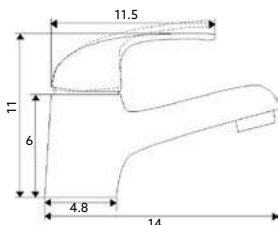

MONOCOMANDO LAVATÓRIO SURF

Art.:011503

€34.57

Corpo Latão Cromado | Cartucho Cerâmico Certificado Sedal Ø40mm | 2 Ligações Flexíveis Aço Inox M10x3/8"x35cm.