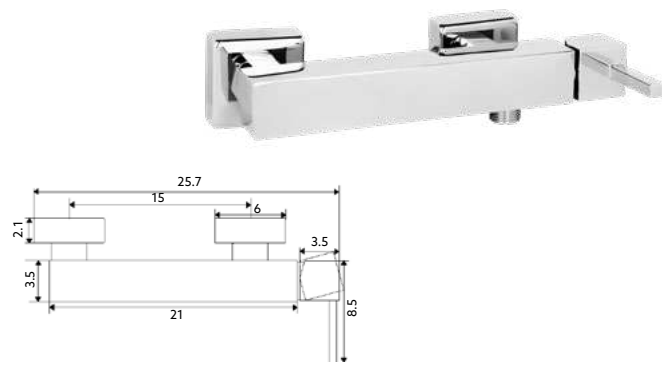

MONOCOMANDO BASE CHUVEIRO QUADRA

Art.:010152

€99.61

Corpo Latão Cromado | Cartucho Cerâmico Ø25mm |
Ligação Flexível Cromado 1.5m | Chuveiro ABS Cromado |
Suporte Chuveiro Quadrado ABS Cromado.