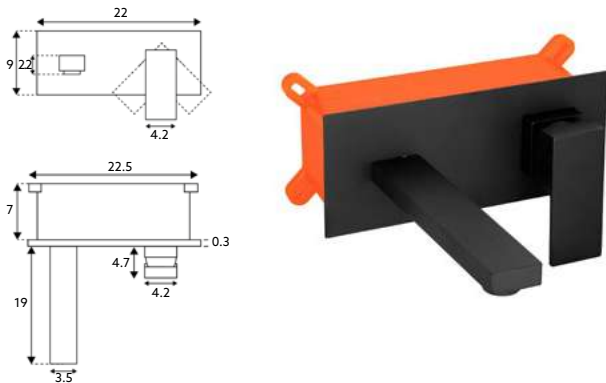

**MONOCOMANDO ENCASTRAR LAVATÓRIO
DIAMANTE PRETO**

Art.:012151

Com Caixa

€155.03

Corpo Latão Preto Mate | Cartucho Cerâmico Certificado Sedal Ø35mm Baixo.