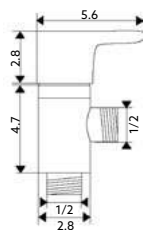

**TORNEIRA ESQUADRIA LÍDIA
CASTELO NORMAL**

Art.:011014 1/2x1/2 **€10.95** 100
Art.:011015 1/2x3/8 **€10.95** 100

Corpo Latão Cromado.