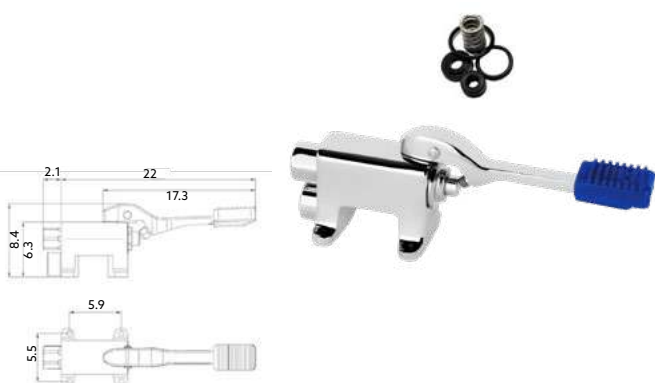

TORNEIRA PEDAL 1 ÁGUA 1 PEDAL MONTEIRO

Art.:025103 **€91.59** 20
Art.:025181 Kit Reparação **€3.96**

Corpo Latão Cromado.