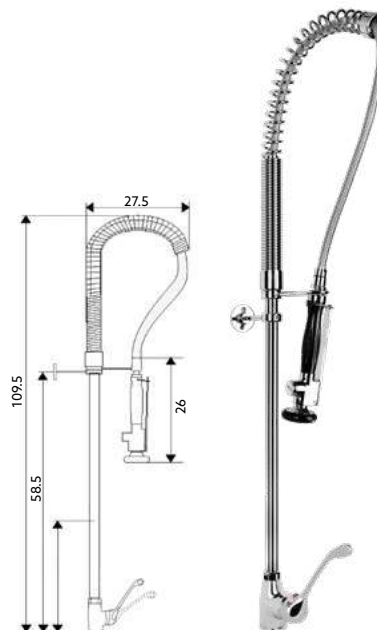

MONOCOMANDO LUXO INDUSTRIAL HOSPITALAR SIMPLES

Art.:014062 **€337.61** 5

Cartucho Cerâmico Certificado Sedal Ø40mm | Ligação Industrial Revestida 110m | Suporte de Parede | Chuveiro Móvel com Torneira Start/Stop e Suporte.