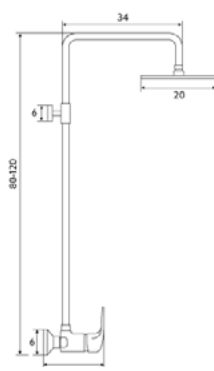

RAMPA TEMPORIZADA DE 1 ÁGUA COM CHUVEIRO DE TETO

Art.:016821

€76.18

Corpo Latão Cromado | Torneira Temporizada |
Coluna Telescópica 80/120cm | Chuveiro Teto ABS 20cm
com Rótula | Dispensa Água para ± 5 Segundos.