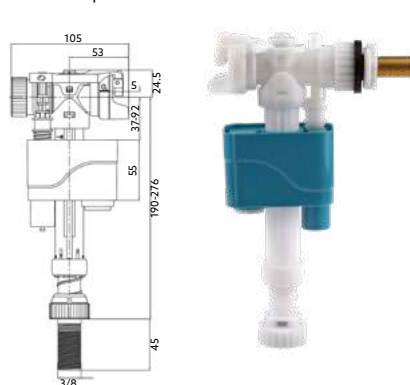

**TORNEIRA BÓIA DUAL 3/8
UNIVERSAL TML**

Art.:212410

€15.25

Torneira de bóia de entrada lateral e inferior | Ideal para autoclismos compactos | Parafuso e porca em latão.