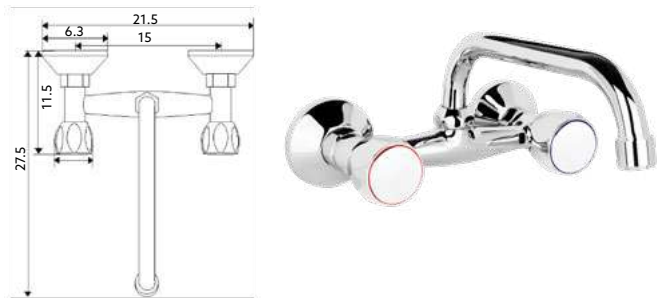

MISTURADORA BANCA PAREDE SÓNIA

Art.:020407 €44.59 10

Corpo Latão Cromado | Castelo Normal | Bica Giratória.

MISTURADORA BANCA PAREDE GLOBO

Art.:020457 €46.59 10

Corpo Latão Cromado | Castelo Cerâmico | Bica Giratória.