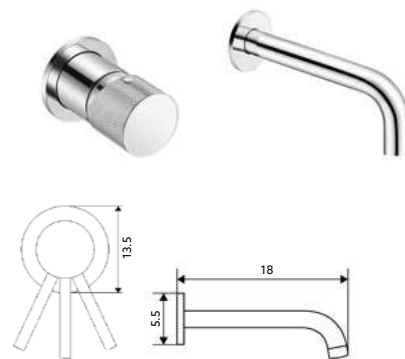

MONOCOMANDO ENCASTRAR LAVATÓRIO FIT CROMO

Art.:011128 **Com Caixa €118.27** 10

Corpo Latão Cromado | Cartucho Cerâmico Ø25mm.