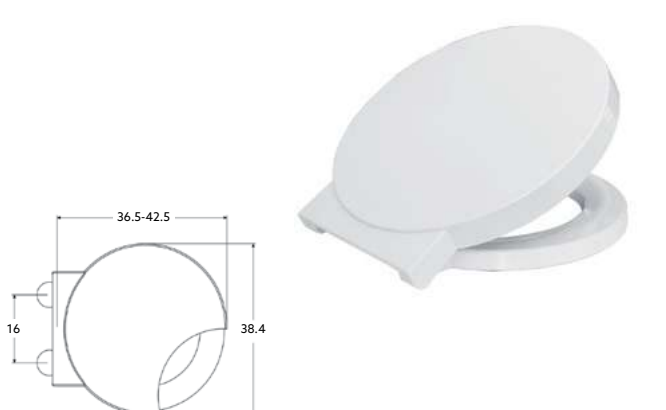

**TAMPO SANITA
TERMODURO 250**

Art.:070427	Branco	€42.10

Modelos: Sanireflex.