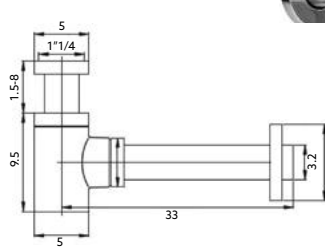

SIFÃO BIDÉ MARTA CROMO

Art.:090111

€31.30

Latão Cromado | Medida 1"1/4-32.