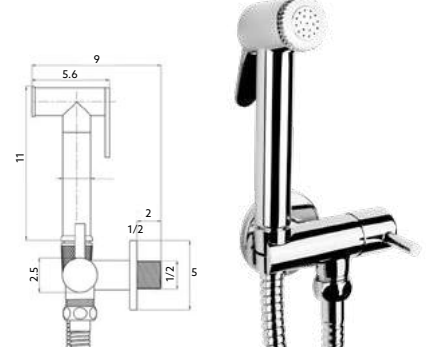

TORNEIRA BIDÉ SUPORTE LATERAL REDONDO CROMO

Art.:026102 **€24.30** 10

Torneira Corpo Latão Cromado | Castelo Cerâmico | Ligação Flexível Revestida 1.20m | Chuveiro ABS Cromado Start/Stop | Saída de Água com Suporte Chuveiro Cromado.