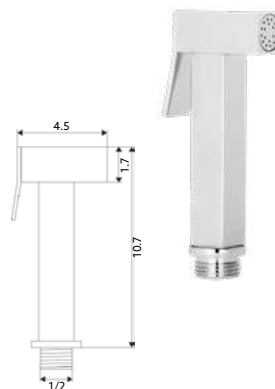

MONOCOMANDO BID  COM CHUVEIRO QUADRA

Art.:010160 **€110.00** 10

Ligaç o Flex vel Revestida Cromo com 1.20m | Chuveiro em Lat o.

CHUVEIRO BID  QUADRADO CROMO

Art.:026204 **€21.75** 10

Chuveiro Lat o Cromado Start/Stop.