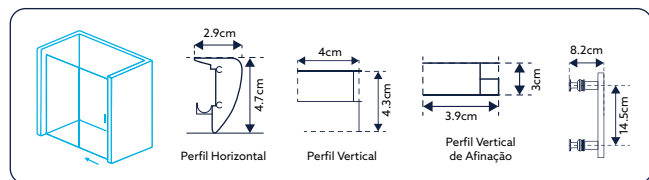

**FRONTAL DE BASE DUCHE TM GOLD
VIDRO DE 6MM ALTURA 185CM 1 PORTA DE CORRER**

VIDRO FOSCO

Art.:041051	100-105	€281.82
Art.:041052	105-110	€283.88
Art.:041053	110-115	€285.90
Art.:041054	115-120	€288.32
Art.:041055	120-125	€290.34
Art.:041056	125-130	€292.34
Art.:041057	130-135	€294.86
Art.:041058	135-140	€296.80
Art.:041059	140-145	€298.82
Art.:041060	145-150	€301.24
Art.:041061	150-155	€302.88
Art.:041062	155-160	€305.30

Vidro Fosco Martelado de 6mm Temperado | Perfil Alumínio Cromado | Pegas em ABS Cromado | Roldanas Superiores Duplas e Inferiores Simples de Fácil Remoção do Vidro para Limpeza | 1 Porta De Correr e 1 Vidro Fixo | Fecho Magnético | Limpa Gotas | **Altura 185cm** | Reversível | **Afinação: 2.5cm de cada lado.**

NOTA: Disponível Perfil de Compensação de 4cm (043420)