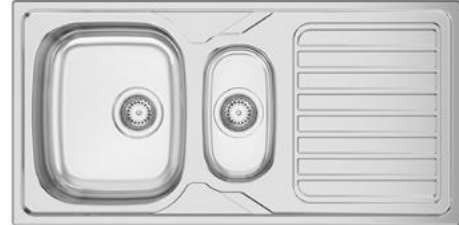

OKIO LINE 100 FLAT RODI

Art.:101561 Encastrar Polido €123.00
Art.:101562 Encastrar Não Polido €117.00

Medida Exterior: 1000x500x160/90mm | Móvel: 600mm | Inclui Sifão.