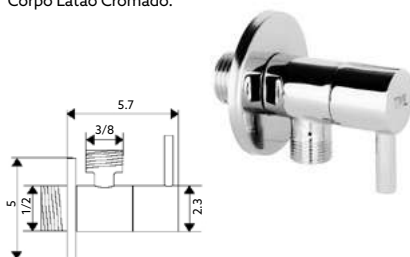

TORNEIRA ESQUADRIA MARTA

Art.:010508	1/2x3/8	€6.47	100
Art.:010509	1/2x1/2	€6.53	100

Corpo Latão Cromado.