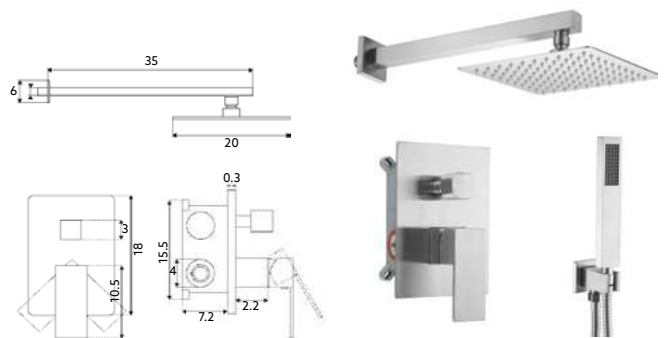

CONJUNTO ENCASTRAR BASE 2 SAÍDAS/6 PEÇAS DIAMANTE INOX

Art.:012706

Com Caixa 2 Saídas

€210.70

Monocomando Encastrar Base com Caixa 2 Saídas Inox Escovado | Haste Chuveiro Horizontal Quadrado Inox Escovado | Chuveiro Quadrado Extra Fino Inox Escovado 20cm | Saída de Água Quadrado com Suporte Inox Escovado | Chuveiro de Mão Quadrado Inox Escovado.