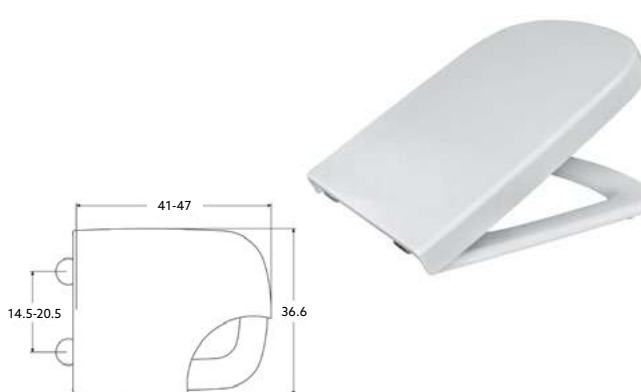

TAMPO SANITA TERMODURO 620

Art.:070477	Branco	€56.47
Art.:070479	Soft Close Branco	€81.11

Modelos: Dama Senso, Obycect, Gala 200, Almina e Smart.