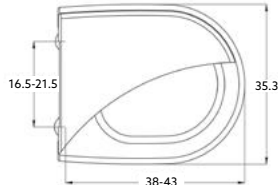

TAMPO SANITA TERMODURO 020

Art.:070211	Branco	€37.23	Art.:070214	Cinza	€47.67
Art.:070212	Pergamon	€47.67	Art.:070215	Rosa Pérola	€47.67
Art.:070213	Almond	€47.67	Art.:070217	Soft Close Branco	€70.55

Modelos: Aqua, Eros, Image, Rubi, Prestige e Proget.