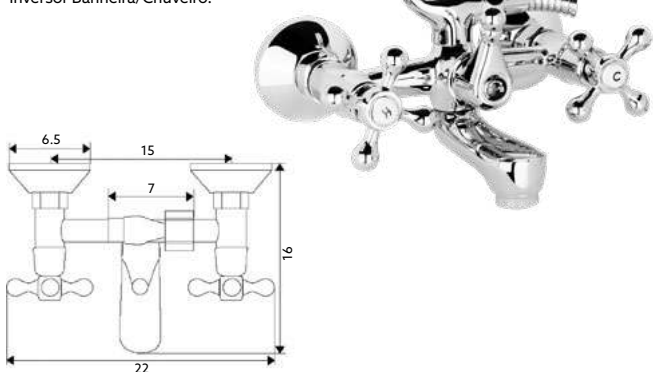

MONOBLOCO BIDÉ 1200

Art.:020205

€48.95

Corpo Latão Cromado | Castelo Normal | Ligação Flexível
Aço Inox M10x3/8"x35cm | Perlator Com Rótula Orientável.

MISTURADORA BANHEIRA LUXO 1200

Art.:020201

€65.00

Corpo Latão Cromado | Castelo Normal |
Ligação Flexível Latão Cromado 1.50m |
Chuveiro Anti-Calcário ABS Cromado |
Inversor Banheira/Chuveiro.