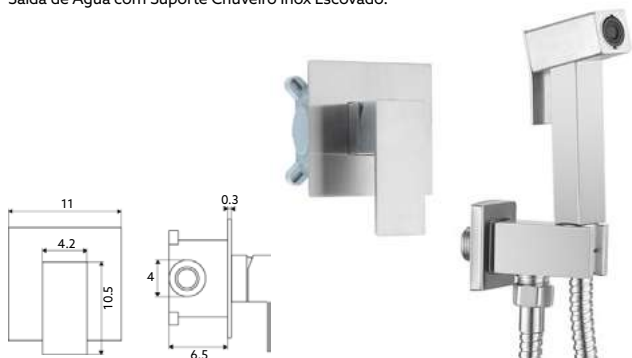

MONOCOMANDO BIDÊ COMPLETA DIAMANTE INOX

Art.:026210

€132.25

COM CAIXA 1 SAÍDA

Monocomando Encastrar Inox Escovado | Castelo Cerâmico Sedal | Ligações Flexíveis Revestidas 1.25m | Chuveiro Inox Escovado Start/Stop | Saída de Água com Suporte Chuveiro Inox Escovado.