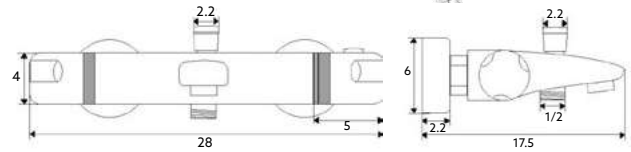

MONOCOMANDO TERMOSTÁTICO BANHEIRA OVAL

Art.:013501

€118.48

Corpo Latão Cromado | Cartucho Termostático Francês |
Ligação Flexível Cromada 1.5m | Chuveiro Anti-Calcário ABS Cromado |
Suporte de Chuveiro Comby ABS Cromado |
Inversor Banheira/Chuveiro.