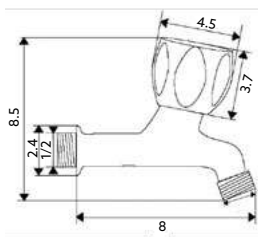

TORNEIRA MÁQUINA LAVAR SIMPLES GLOBO

Art.:020463		€14.75	2	40

Corpo Latão Cromado | Castelo Cerâmico.