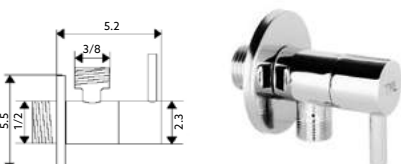

TORNEIRA ESQUADRIA MARTA

Art.:010508 1/2x3/8 €6.47 100

Art.:010509 1/2x1/2 €6.53 100