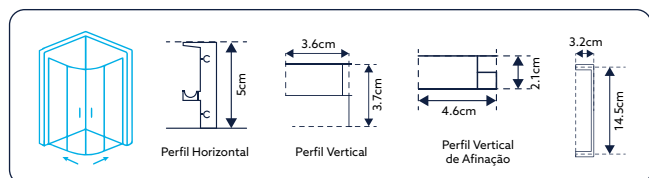

**CABINE DE BASE DUCHE SEMICIRCULAR TM SQUARE
VIDRO DE 6MM ALTURA 195CM DESIGN QUADRADO**

VIDRO LISO

Art.:030532	80x80	77.5-80x77.5-80	€269.98
Art.:030533	90x90	87.5-90x87.5-90	€298.87

Vidro Liso de 6mm Temperado | Perfil Alumínio Cromado Design Quadrado | Pegas em ABS Design Quadrado | Roldanas Duplas (Superior e Inferior) em Latão Cromado de Fácil Remoção do Vidro para Limpeza | 2 Portas de Correr ao Centro | Fecho Magnético | Limpa-Gotas | **Altura 195cm** | **Reversível** | **Afinação: 2.5cm de cada lado.**