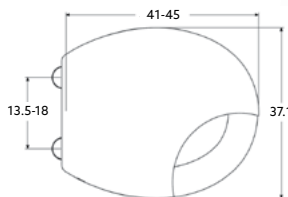

**TAMPO SANITA
TERMODURO 150**

Art.:070361 Branco €37.11

Modelos: Hospitalar, Project ring e Cetus.

**TAMPO SANITA
TERMODURO 170**

Art.:070341 Branco €48.55
 Art.:070345 Soft Close Branco €70.55

Modelos: Nautilus.