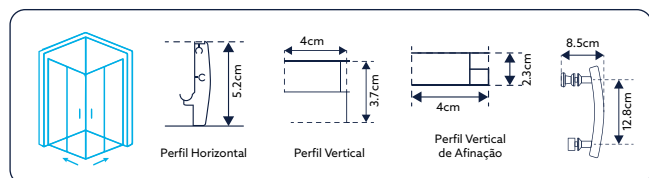

**CABINE DE BASE DUCHE GOLD
VIDRO DE 6MM ALTURA 185CM**

VIDRO SERIGRAFADO

Art.:040432	140x70	136.5-139x66.5-69	€322.20
Art.:040486	140x75	136.5-139x71.5-74	€272.00
Art.:040439	90x80	86.5-89x76.5-79	€322.84
Art.:040462	140x80	136.5-139x76.5-79	€330.74

Vidro Serigrafado de 6mm Temperado | Perfil Alumínio Cromado | Roldanas Duplas Superiores | Roldanas Simples Inferiores de Fácil Remoção do Vidro para Limpeza | Abertura 2 Portas de Correr ao Canto | Fecho Magnético | Limpa-Gotas | **Altura 185cm** | **Reversível** | **Afinação: 2.5cm de cada lado.**