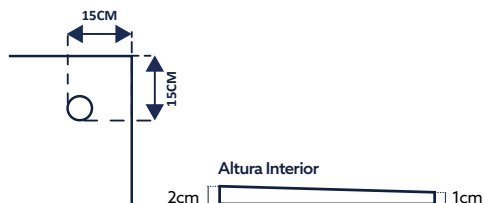

ÁUREA: As Bases de Chuveiro em Acrílico são leves e apresentam elevada resistência ao impacto. Não lascam ao partir garantindo por isso maior segurança, com acabamento liso.