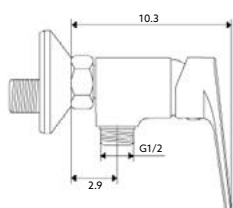

MONOCOMANDO BASE CHUVEIRO UNA CROMO

Art.:011922

€38.90

Corpo Latão Cromado | Cartucho Cerâmico Ø30mm | Ligação Flexível
Cromado 1.5m | Chuveiro Anti-Calcário ABS Cromado |
Suporte Chuveiro Comby ABS Cromado.