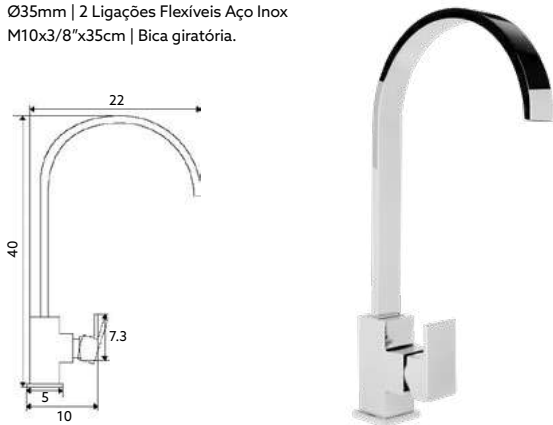

**CONJUNTO ENCASTRAR BASE
2 SAÍDAS/6 PEÇAS DIAMANTE**

Art.:012704 Com Caixa 2 Saídas **€210.65** 10

Monocomando Encastrar Base com Caixa 2 Saídas Cromado | Haste Chuveiro Horizontal Quadrado Cromado | Chuveiro Quadrado Extra Fino Inox Cromado 20cm | Saída de Água Quadrado com Suporte Cromado | Chuveiro de Mão Quadrado Cromado | Ligaçao Chuveiro Cromado.

**MONOCOMANDO BALCÃO
DIAMANTE**

Art.:010206 **€86.15** 10

Corpo Latão Cromado | Cartucho Cerâmico Ø35mm | 2 Ligações Flexíveis Aço Inox M10x3/8"x35cm | Bica giratória.

**CONJUNTO ENCASTRAR BASE
2 SAÍDAS/6 PEÇAS DIAMANTE**