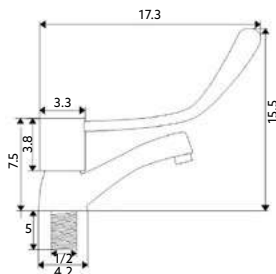

€26.40

Corpo Latão Cromado |
Castelo Cerâmico 1/4 Volta.

TORNEIRA COLUNA HOSPITALAR MANÍPULO CURTO

Art.:015702

€25.87

Corpo Latão Cromado |
Castelo Cerâmico 1/4 Volta.

TORNEIRA BANCA HOSPITALAR MANÍPULO COMPRIDO