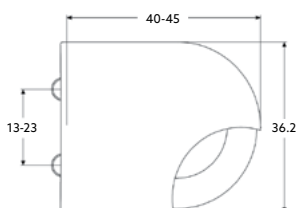

**TAMPO SANITA
TERMODURO 180**

Art.:070475 Soft Close Branco €70.55

Modelos: Nautilus.