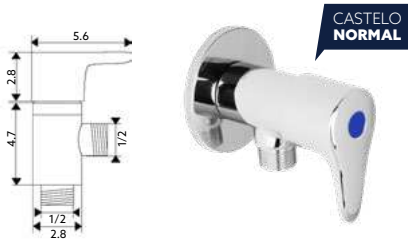

Castelo Normal | Corpo Latão Cromado.

TORNEIRA ESQUADRIA APOLO

Art.:011218	1/2x1/2	€11.90	100
Art.:011219	1/2x3/8	€11.90	100

Castelo Cerâmico | Corpo Latão Cromado.

CASTELO PARA TORNEIRA PASSAGEM APOLO

Art.:011220	1/2	€12.20	2 50
Art.:011221	3/4	€13.40	2 50