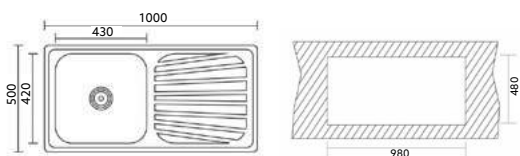

ENCASTRAR 1 PIA 100x50 MONTEIRO

Art.:102202 Encastrar Polido €68.56 10

Medida Exterior: 1000x500x170mm | Inclui Sifão com Cesta.