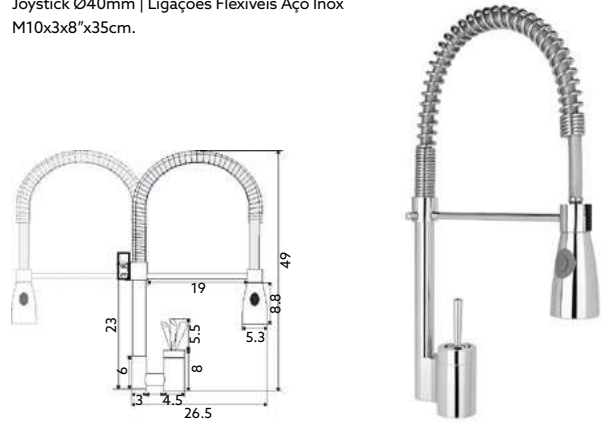

MONOCOMANDO Balcão Industrial Simples

Art.:014201

€122.99

Corpo Latão Cromado | Cartucho Cerâmico Sedal
Joystick Ø40mm | Ligações Flexíveis Aço Inox
M10x3/8"x35cm.