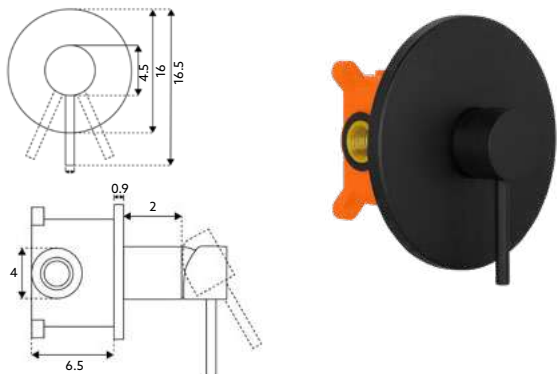

Art.:215734 **€24.60** 10

Corpo Latão Cromado | Comprimento: 19cm.

**MONOCOMANDO ENCASTRAR
BASE MARTA PRETO**

Art.:012551 Com Caixa 1 Saída **€85.92** 10

Corpo Latão Preto Mate | Cartucho Cerâmico Certificado Sedal Ø35mm Baixo.