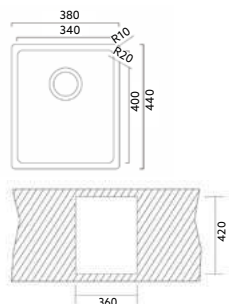

Inferior

Escovado

PIA QUADRADA 38X44 MONTEIRO

Art.:102220 Inferior Escovado €94.70 5

Medida Exterior: 380x440x200mm | Inclui Sifão com Cesta.

Inferior

Escovado

PIA QUADRADA 79X45 MONTEIRO