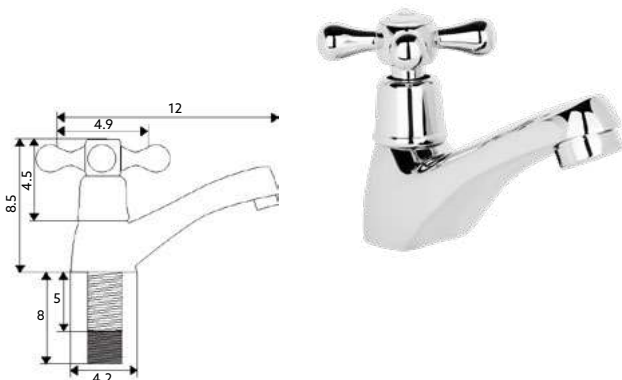

Canhão Comprido

€21.96

Corpo Latão Cromado | Castelo Normal.

TORNEIRA MÁQUINA LAVAR SIMPLES 1200

Art.:020214

€14.08

Corpo Latão Cromado | Castelo Normal.

TORNEIRA MÁQUINA LAVAR DUPLA 1200