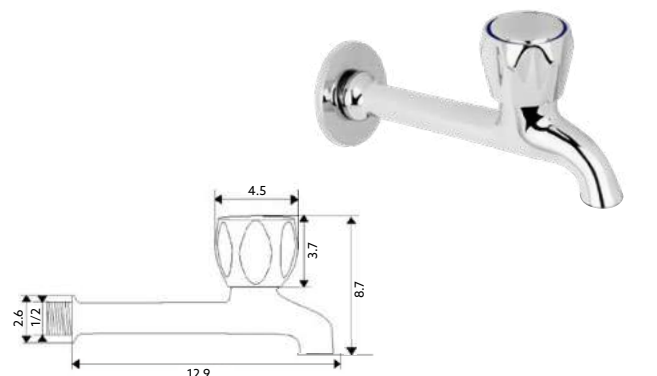

TORNEIRA BANCA SÓNIA SEM PERLATOR

Art.:020411 1/2 Sem Perlator €22.27 2 40

Art.:020412 3/4 Sem Perlator €23.06 2 40

Corpo Latão Cromado | Castelo Normal.