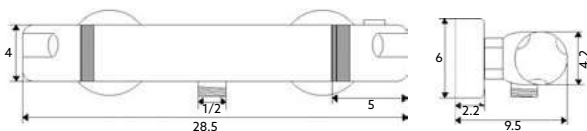

MONOCOMANDO TERMOSTÁTICO BASE OVAL

Art.:013601

€100.75

Corpo Latão Cromado | Cartucho Termostático Francês |
Ligação Flexível Cromada 1.5m | Chuveiro Anti-Calcário ABS Cromado |
Suporte de Chuveiro Comby ABS Cromado.