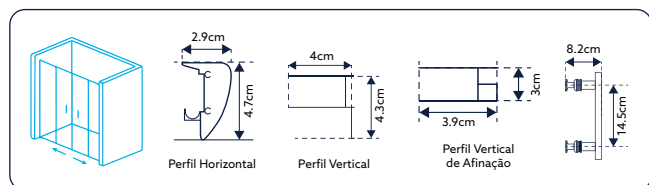

FRONTAL DE BASE DUCHE TM GOLD VIDRO DE 6MM ALTURA 185CM 2 PORTAS DE CORRER

VIDRO FOSCO

Art.:041208	135-140	€296.42
Art.:041209	140-145	€298.48
Art.:041210	145-150	€303.84
Art.:041211	150-155	€311.82
Art.:041212	155-160	€315.92
Art.:041213	160-165	€320.40
Art.:041214	165-170	€324.48
Art.:041215	170-175	€328.94
Art.:041216	175-180	€333.08
Art.:041217	180-185	€337.12
Art.:041218	185-190	€341.22
Art.:041219	190-195	€346.12
Art.:041220	195-200	€350.26

Vidro Fosco Martelado de 6mm Temperado | Perfil Alumínio Cromado | Pegas em ABS Cromado | Roldanas Superiores Duplas e Inferiores Simples de Fácil Remoção do Vidro para Limpeza | 2 Portas De Correr ao Centro e 2 Vidros Fixos | Fecho Magnético | Limpa Gotas | **Altura 185cm** | Reversível | **Afinação: 2.5cm de cada lado.**

NOTA: Disponível Perfil de Compensação de 4cm (043420)