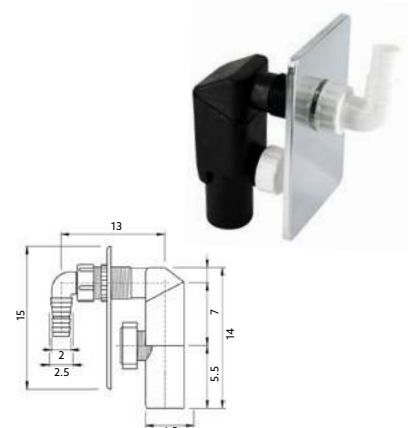

SIFÃO PARA MÁQUINA LAVAR ABS CROMO TML

Art.:090454 **€10.78** 50

Cromado.

SIFÃO URINOL ABS CROMO TML

Art.:090448 1"1/2 **€17.33** 15

Art.:090450 1"1/4 **€17.33** 15

Cromado.

SIFÃO GARRAFA PARA VÁLVULA ABS CROMO TML

Art.:090462 1"1/4 **€14.25** 20

Art.:090463 1"1/2 **€14.02** 30

Cromado.

SIFÃO GARRAFA COM VÁLVULA 70 ABS CROMO TML

Art.:090461 **€16.93** 20

Cromado.

TUBO CROMADO SEM ABA 32

Art.:216502 40cm **€12.72**

Art.:216505 50cm **€13.26**

TUBO CROMADO COM ABA 32

Art.:216501 40cm **€13.03**

Art.:216504 50cm **€14.08**