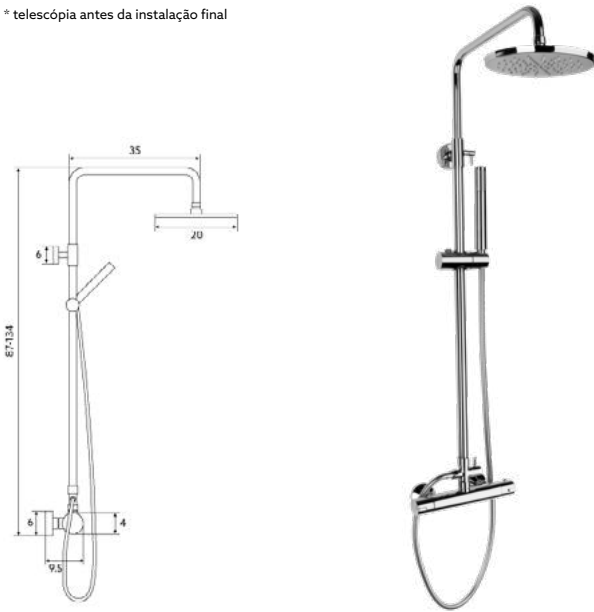

MONOCOMANDO BASE COM RAMPA REDONDO

Art.:016301 Com Termostáto €253.25 3

Corpo Latão Cromado | Cartucho Termostático Francês | Coluna Telescópica* 87/134cm | Chuveiro Teto Redondo Latão Cromado Ø20cm | Chuveiro Mão Redondo ABS Cromado | Ligação Flexível Cromado 1.50m.

* telescópica antes da instalação final

MONOCOMANDO BASE COM RAMPA REDONDO LONGO

Art.:016311 Com Termostáto €295.07 3

Corpo Latão Cromado | Cartucho Termostático Francês | Coluna Telescópica* 120/180cm | Chuveiro Teto Redondo Latão Cromado Ø20cm | Chuveiro Mão Redondo ABS Cromado | Ligação Flexível Cromado 1.50m.

* telescópica antes da instalação final