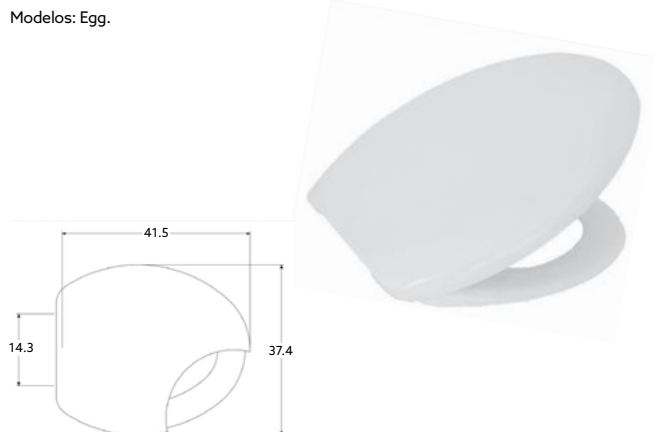

**TAMPO SANITA
TERMODURO 400**

Art.:070455	Branco	€62.57
Art.:070457	Soft Close Branco	€89.64

Modelos: Egg.