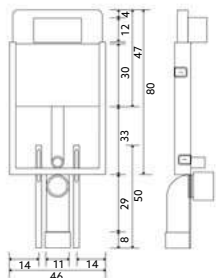

ESTRUTURA COM AUTOCLISMO INTERIOR PARA PAREDES TIJOLO

Art.:070010 **€107.37**

Profundidade 80 mm | Dupla descarga ajustável (3-6 / 7,5-9 L) | Universal | Instalação rápida | Painel ajustável | Isolamento anti-condensação e acústico.