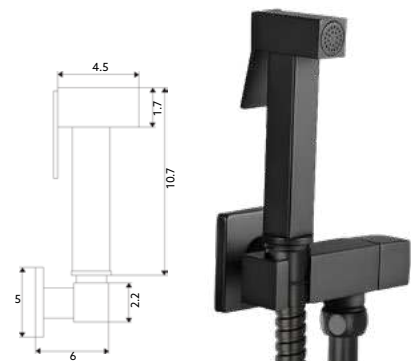

TORNEIRA BID  QUADRADA COMPLETA PRETO MATE

Art.:026208 **€51.16** 10

Torneira Corpo Preto Mate | Castelo Cer mico | Ligaç o Flex vel Revestida 1.20m | Chuveiro Preto Mate Start/Stop | Sa da de  gua com Suporte Chuveiro Preto Mate.