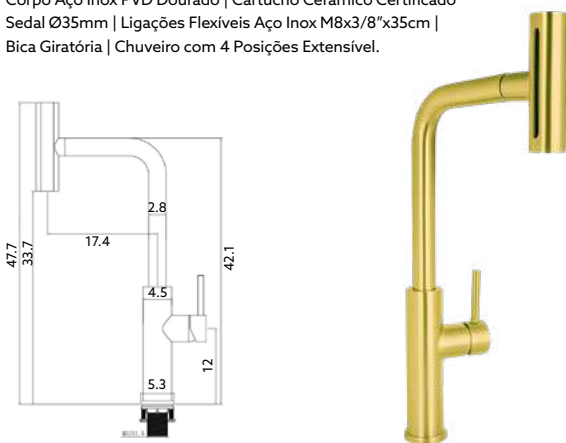

**MONOCOMANDO Balcão Bruna
Chuveiro 4 Funções All Golden**

Art.:010569

€69.28

Corpo Aço Inox PVD Dourado | Cartucho Cerâmico Certificado Sedal Ø35mm | Ligações Flexíveis Aço Inox M8x3/8"x35cm | Bica Giratória | Chuveiro com 4 Posições Extensível.