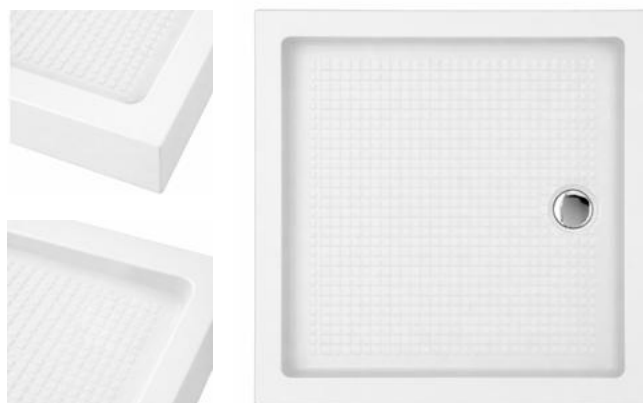

BASE DE DUCHE ACRÍLICA ECO 13.5CM

Art.:046501	70x70x13.5	€120.24
Art.:046502	80x80x13.5	€131.17
Art.:046503	90x90x13.5	€139.32
Art.:046403	100x70x13.5	€135.55
Art.:046404	120x70x13.5	€153.04
Art.:046401	100x80x13.5	€139.92
Art.:046402	120x80x13.5	€157.41

Altura: 13.5cm | Furo de 60 com espelho de 90 | Inclui válvula.

i ECO: As Bases de Chuveiro em Acrílico são leves e apresentam elevada resistência ao impacto. Não lascam ao partir garantindo por isso maior segurança, com acabamento antiderrapante.

BASE DE DUCHE ACRÍLICA ECO SEMICIRCULAR 13.5CM

Art.:046603	70x70x13.5	€120.24
Art.:046601	80x80x13.5	€131.17
Art.:046602	90x90x13.5	€139.32