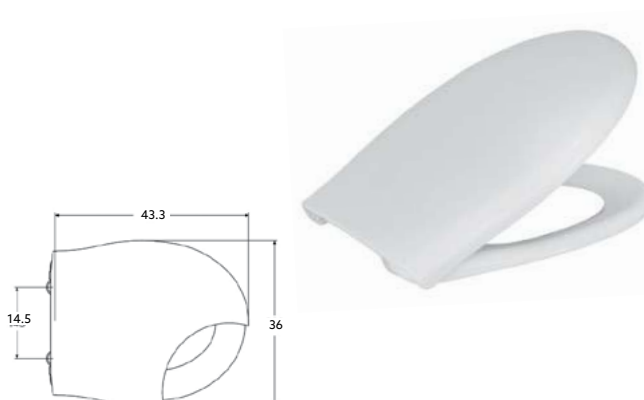

TAMPO SANITA TERMODURO 506

Art.:070471	Branco	€40.63
Art.:070473	Soft Close Branco	€74.07

Modelo: Sanremo.