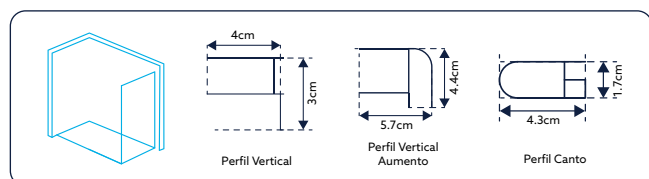

Vidro Liso de 6mm Temperado | Perfil Alumínio Cromado | **Altura 185cm** | **Reversível** | **Afinação: 2.5cm**.

FRONTAL DE BASE DUCHE TM GOLD VIDRO DE 6MM ALTURA 185CM 2 PORTAS DE CORRER

VIDRO SERIGRAFADO