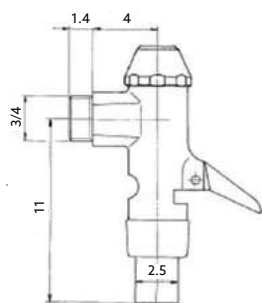

FLUXÓMETRO 3/4 PARA WC 828

Art.:023101

€133.40

Acionado Por Alavanca (Metal Cromado) | Pressão de 1,2 Bar (min) a 5,0 Bar (max) | Pressão de 1,2 Bar (min) a 5,0 Bar (max) | Volume de Descarga Cerca de 2-7 Litros e Regulação Manual do Volume da Descarga | Duração da Descarga Cerca de 6 Seg. a 2 Bar Pré-Fixado, Ajuste de Tempo Manual de 1 - 8 Seg. | Ligaçao de 3/4" (DN20) | Tubo de Saída de Diâmetro 28mm.

BENKI/ER

FLUXÓMETRO 3/4 PARA WC 845

Art.:023102

€119.40

Acionado Por Alavanca (Metal Cromado) | Pressão de 1,2 Bar (min) a 5,0 Bar (max) | Regulação Automática do Tempo e Volume da Descarga | Duração da Descarga Cerca de 6 Seg. | Volume da Descarga Cerca de 6L | Ligaçao de 3/4" (DN20) | Tubo de Saída de Diâmetro 28mm.