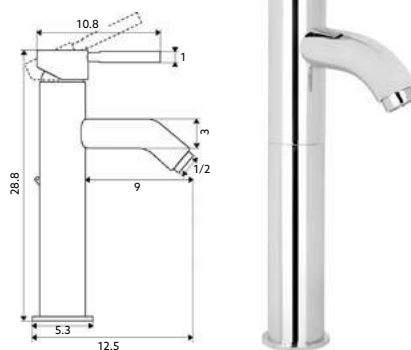

MONOCOMANDO LAVATÓRIO COM AUMENTO BRUNA

Art.:010604

€75.20

Corpo Latão Cromado | Cartucho Cerâmico Certificado Sedal Ø35mm | 2 Ligações Flexíveis Aço Inox M10x3/8"x35cm | Ponteira 7cm.