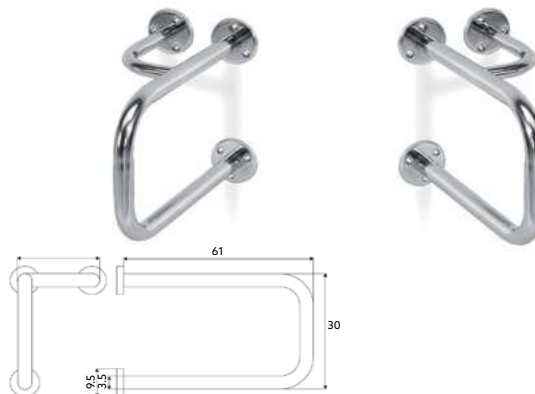

APOIO BACIA COM TOALHEIRO INOX 35 ESCOVADO

Art.:051318 Direito **€63.37**
Art.:051319 Esquerdo **€63.37**

Inox Escovado Ø35mm | 3 Pontos Fixação | Medida: 61x30cm.