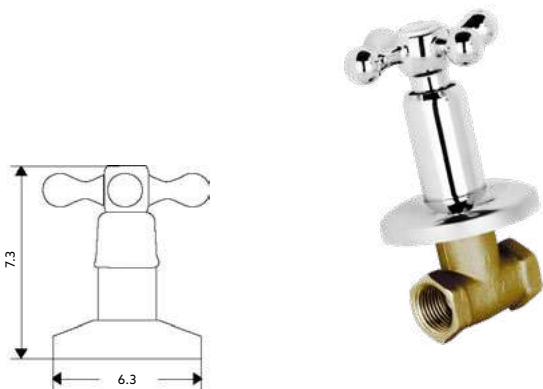

TORNEIRA PASSAGEM COMPLETA 1200

Art.:020220 1/2 **€17.66** 2 40
Art.:020221 3/4 **€20.25** 2 40

Corpo Latão Cromado | Castelo Normal.