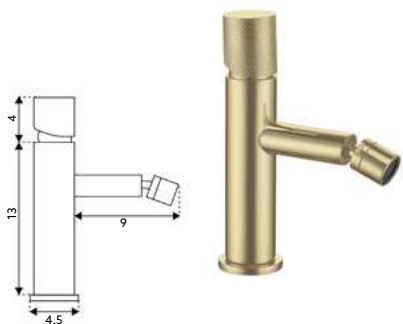

MONOCOMANDO LAVATÓRIO ALTO FIT GOLD

Art.:011165 Bica Normal - 11cm **€94.97** 10
 Art.:011166 Bica Longa - 14cm **€95.72** 10

Corpo Latão Dourado | Cartucho Cerâmico Ø25mm | 2 Ligações Flexíveis Aço Inox M10x3/8"x35cm.

MONOCOMANDO ENCASTRAR LAVATÓRIO FIT GOLD

Art.:011168 **Com Caixa** **€124.86** 10

Corpo Latão Dourado | Cartucho Cerâmico Ø25mm.

MONOCOMANDO BIDÉ FIT GOLD

Art.:011167 **€68.56** 10

Corpo Latão Dourado | Cartucho Cerâmico Ø25mm | 2 Ligações Flexíveis Aço Inox M10x3/8"x35cm | Perilator com Rótula Orientável.