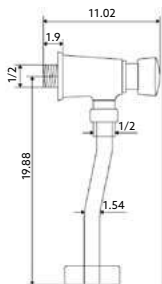

TORNEIRA TEMPORIZADA URINOL LUXO

Art.:023004

€25.55 40

Corpo Latão Cromado | Dispensa Água para ± 5 Segundos.

TEMPORIZADOR

Art.:023024

€14.12