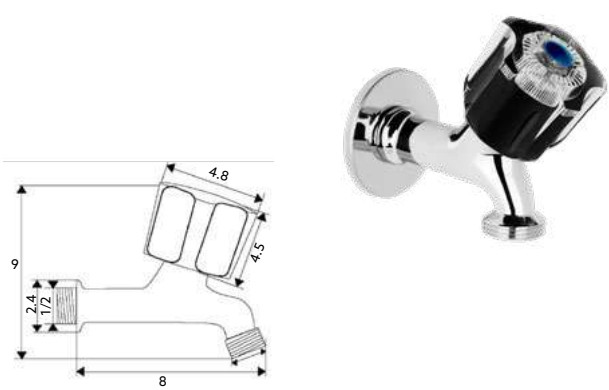

**TORNEIRA MÁQUINA LAVAR
SIMPLES 75N**

Art.:020515 **€13.75** 2 40

Corpo Latão Cromado | Castelo Normal.