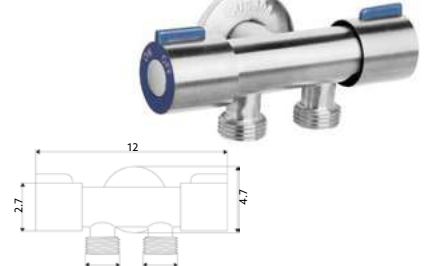

TORNEIRA CORTE DUPLA INOX AZUL

Art.:010578	1/2x1/2	€13.32	100

Corpo Inox Escovado.