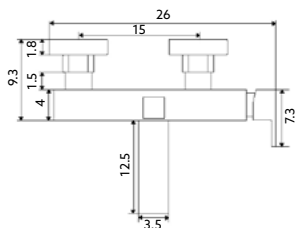

MONOCOMANDO BANHEIRA DIAMANTE

Art.:010201 **€112.71** 10

Corpo Latão Cromado | Cartucho Cerâmico Ø35mm |
Ligação Flexível Cromado 1.5m | Chuveiro ABS Cromado |
Suporte Chuveiro ABS Quadrado Cromado |
Inversor Banheira/Chuveiro.