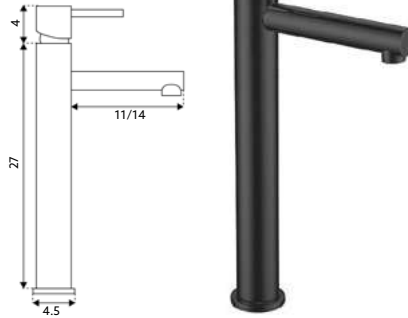

MONOCOMANDO LAVATÓRIO ALTO SYM PRETO

Art.:010945 Bica Normal - 11cm **€86.83** 10
Art.:010946 Bica Longa - 14cm **€87.57** 10

Corpo Latão Preto Mate | Cartucho Cerâmico Ø25mm | 2 Ligações Flexíveis Aço Inox M10x3/8"x35cm.