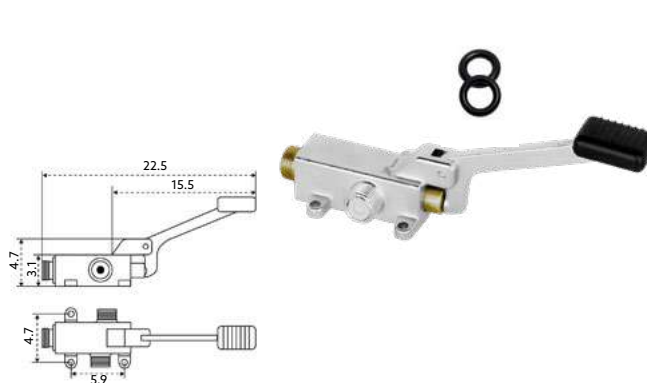

TORNEIRA PEDAL 2 ÁGUAS 1 PEDAL ECO MONTEIRO

Art.:025104 **€64.57** 20
Art.:025192 Kit Reparação **€2.56**

Corpo Latão Cromado.