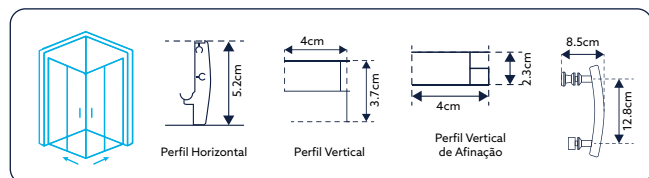

**CABINE DE BASE DUCHE GOLD
VIDRO DE 6MM ALTURA 185CM**

VIDRO LISO

Art.:040112	80x80	76.5-79x76.5-79	€275.58
Art.:040114	90x90	86.5-89x86.5-89	€290.84
Art.:040401	90x70	86.5-89x66.5-69	€269.80
Art.:040411	100x70	96.5-99x66.5-69	€282.06
Art.:040421	120x70	116.5-119x66.5-69	€299.56
Art.:040485	140x75	136.5-139x71.5-74	€324.46
Art.:040438	90x80	86.5-89x76.5-79	€280.96
Art.:040441	100x80	96.5-99x76.5-79	€289.87
Art.:040451	120x80	116.5-119x76.5-79	€306.82
Art.:040461	140x80	136.5-139x76.5-79	€328.48

Vidro Liso de 6mm Temperado | Perfil Alumínio Cromado | Roldanas Duplas Superiores | Roldanas Simples Inferiores de Fácil Remoção do Vidro para Limpeza | 2 Portas De Correr ao Canto | Fecho Magnético | Limpa-Gotas | **Altura 185cm** | **Reversível** | **Afinação: 2.5cm de cada lado.**