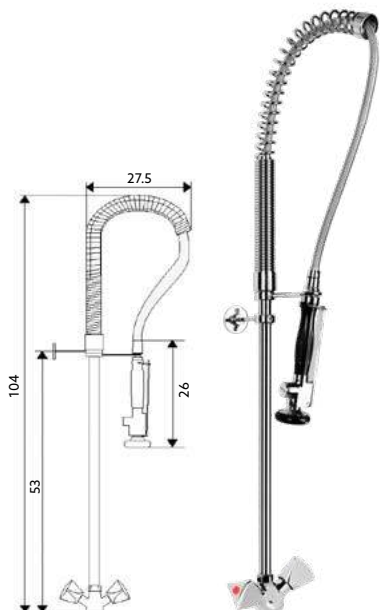

MONOBLOCO INDUSTRIAL SIMPLES BALCÃO

Art.:014055 **€316.52** 5

Corpo Latão Cromado | Monobloco Balcão com Castelos Normais | Ligações Flexíveis Aço Inox M1/10 3/8"x35cm | Ligaçao Industrial Revestida 110m | Suporte de Parede | Chuveiro Móvel com Torneira Start/Stop e Suporte.