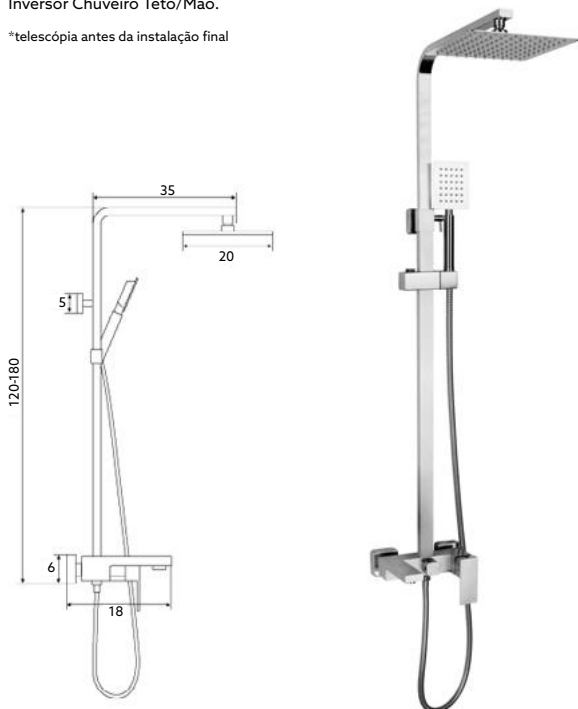

€235.00

Corpo Inox Escovado | Cartucho Cerâmico Ø35mm | Coluna Telescópica* 90/120cm | Chuveiro Teto ABS Quadrado Inox Escovado 20cm | Chuveiro Mão ABS Escovado | Ligação Flexível Inox 1.5m | Inversor Chuveiro Teto/Mão.

*telescópica antes da instalação final

MONOCOMANDO BASE COM RAMPA DIAMANTE INOX LONGO

Art.:010278

Com Termostato

€373.92

Corpo Inox Escovado | Cartucho Termostático | Coluna Telescópica* 120/180cm | Chuveiro Teto ABS Quadrado Inox Escovado 20cm | Chuveiro Mão ABS Escovado | Ligação Flexível Inox 1.5m | Inversor Chuveiro Teto/Mão.

*telescópica antes da instalação final

MONOCOMANDO BALCÃO COLUNA DIAMANTE INOX

Art.:010571

€52.40

Corpo Inox Escovado | Cartucho Cerâmico Ø35mm | 2 Ligações Flexíveis Aço Inox M10x3/8"x35cm | Ponteira 3cm | Bica Giratória.