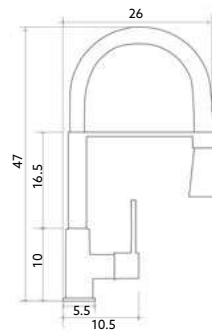

MONOCOMANDO BALCÃO LUXO BLACK COZINHA

Art.:014441

€138.54

Corpo Latão Cromado | Cartucho Cerâmico Sedal Ø35mm | Ligações Flexíveis Aço Inox M8x3/8"x35cm | Ponteira 7cm | Chuveiro Extensível com Iman.