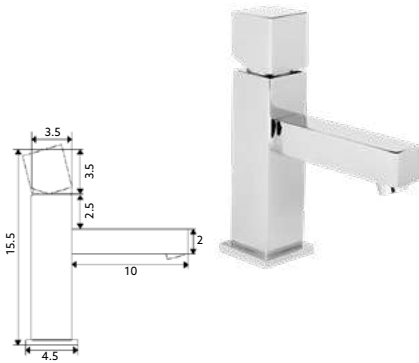

MONOCOMANDO LAVATÓRIO QUADRADO

Art.:010103 **€81.80** 10

Corpo Latão Cromado | Cartucho Cerâmico Ø25mm | 2 Ligações Flexíveis Aço Inox M8x3/8"x35cm.