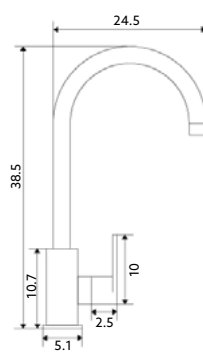

MONOCOMANDO BALCÃO ALL GOLDEN

Art.:010676 **€81.75** 10

Corpo Latão Dourado | Cartucho Cerâmico Ø35mm | 2 Ligações Flexíveis Aço Inox M10x3/8"x35cm | Bica giratória.