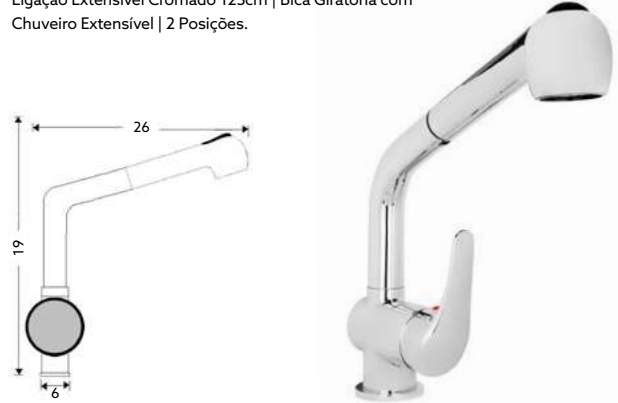

Corpo Latão Cromado | Cartucho Certificado
Sedal Ø40mm | 2 Ligações Flexíveis Aço Inox M10x3/8"x35cm |
Ligaçã Extensível Cromado 125cm | Bica Giratória com
Chuveiro Extensível | 2 Posições.

**CASTELO PARA TORNEIRA
PASSAGEM LÍDIA**