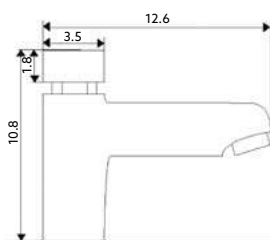

TORNEIRA TEMPORIZADA CILINDRICA

Art.:023001

€35.37 20

Corpo Latão Cromado | Dispensa Água para ± 5 Segundos.

TEMPORIZADOR

Art.:023016

€9.50