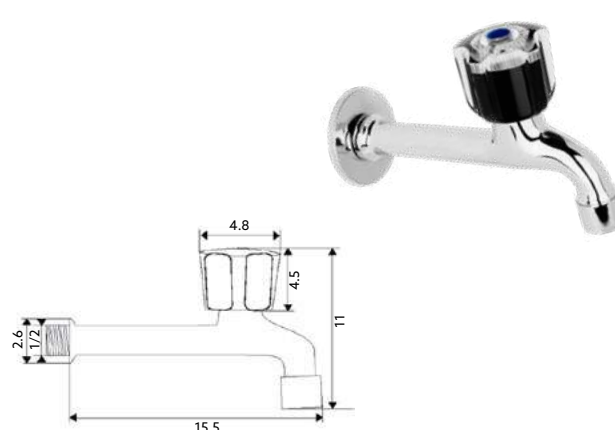

TORNEIRA BANCA 75N COM PERLATOR

Art.:020510

1/2 Com Perlator €19.99 2 40

Corpo Latão Cromado | Castelo Normal.