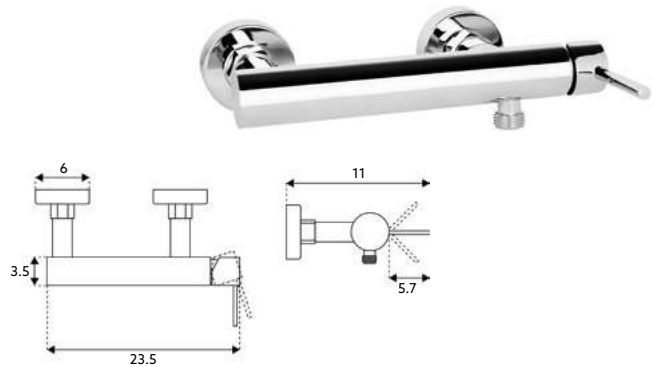

**MONOCOMANDO BASE CHUVEIRO
SCALA**

Art.:012002 **€94.02** 10

Corpo Latão Cromado | Manipulo Cromado | Cartucho Cerâmico Ø25mm |
Ligação Flexível Cromado 1.5m | Chuveiro ABS Cromado Redondo |
Suporte Chuveiro ABS Redondo Cromado.