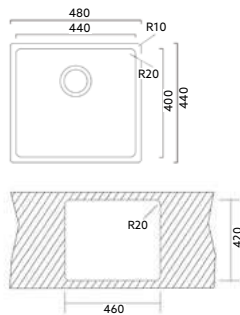

PIA QUADRADA 48X44 MONTEIRO

Art.:102221   Inferior Polido   €103.20   5

Medida Exterior: 480x440x200mm | Inclui Sifão com Cesta.

Inferior

Polido