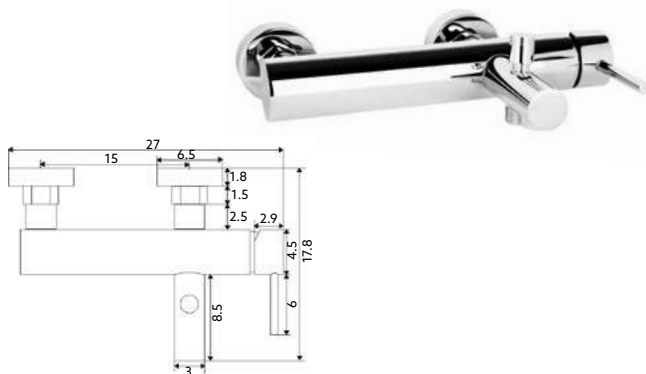

MONOCOMANDO BANHEIRA MARTA

Art.:010501

€102.28 10

Corpo Latão Cromado | Cartucho Cerâmico Certificado Sedal Ø35mm | Ligação Flexível Cromado 1.5m | Chuveiro Redondo ABS Cromado | Suporte Chuveiro Redondo ABS Cromado | Inversor Banheira/Chuveiro.