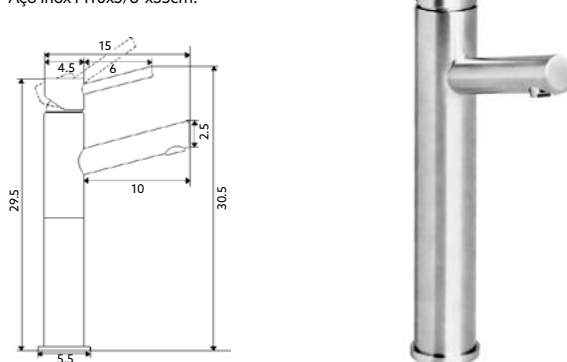

MONOCOMANDO LAVATÓRIO ALTO MARTA INOX

Art.:010557	Bica Normal - 10cm	€76.22	10
Art.:010558	Bica Longa - 14cm	€80.63	10

Corpo Inox Escovado | Cartucho Cerâmico Certificado Sedal Ø35mm | Ligações Flexíveis Aço Inox M10x3/8"x35cm.