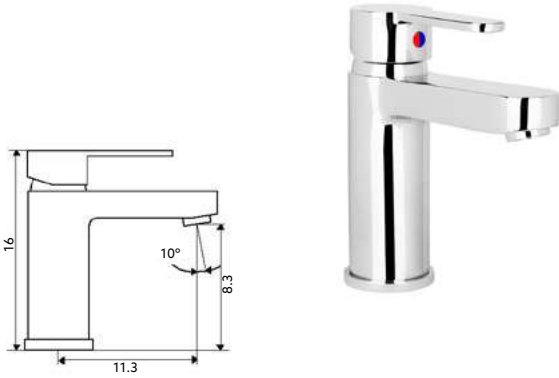

MONOCOMANDO LAVATÓRIO JÚPITER

Art.:010703

€62.41

Corpo Latão Cromado | Cartucho Cerâmico Certificado Sedal Ø40mm | Ligações Flexíveis Aço Inox M10x3/8"x35cm.