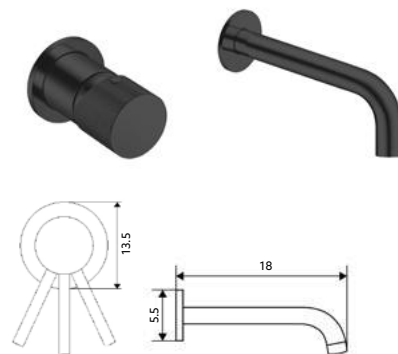

MONOCOMANDO ENCASTRAR LAVATÓRIO FIT PRETO

Art.:011148 Com Caixa **€118.27** 10

Corpo Latão Preto Mate | Cartucho Cerâmico Ø25mm.