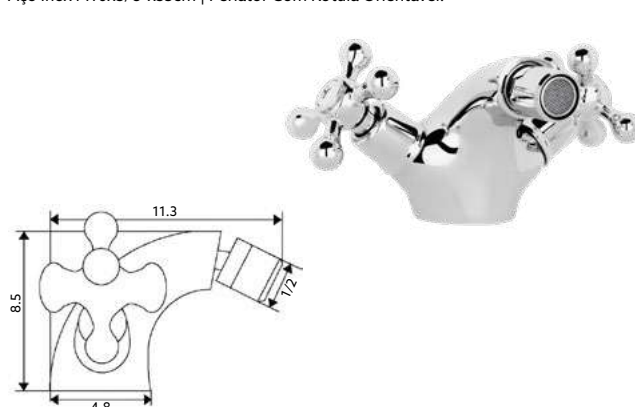

MONOBLOCO BIDÉ 1200

Art.:020205

€48.95

Corpo Latão Cromado | Castelo Normal | Ligação Flexível
Aço Inox M10x3/8"x35cm | Perlator Com Rótula Orientável.