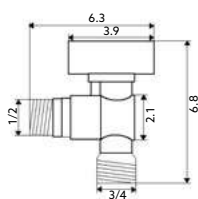

TORNEIRA CORTE MÁQUINA LAVAR TML

Art.:022501	1/2x3/4	€3.90	100

Corpo Latão Cromado.