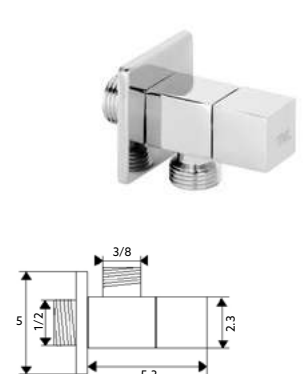

Ligação Flexível Revestida Cromo com 1.20m |
Chuveiro em Latão.

TORNEIRA ESQUADRIA QUADRA

Art.:010157 1/2x3/8

€8.50

Art.:010158 1/2x1/2

€8.57

Corpo Latão Cromado | Manipulo Metal |
Castelo Cerâmico 1/4 volta.