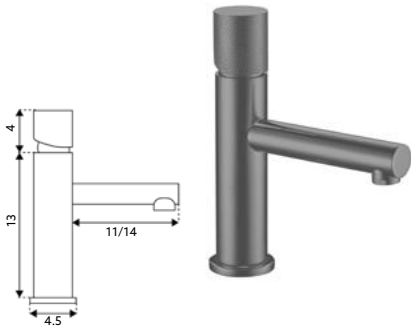

MONOCOMANDO LAVATÓRIO FIT GUN METAL

Art.:011183 Bica Normal - 11cm **€70.32** 10
Art.:011184 Bica Longa - 14cm **€71.31** 10

Corpo Latão Gun Metal | Cartucho Cerâmico Ø25mm | 2 Ligações Flexíveis Aço Inox M10x3/8"x35cm.