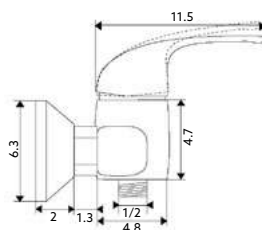

MONOCOMANDO BASE CHUVEIRO SURF

Art.:011502

€43.40

Corpo Latão Cromado | Cartucho Cerâmico Certificado Sedal Ø40mm | Ligação Flexível Cromado 1.5m | Chuveiro Anti-Calcário ABS Cromado | Suporte Chuveiro Comby ABS Cromado.