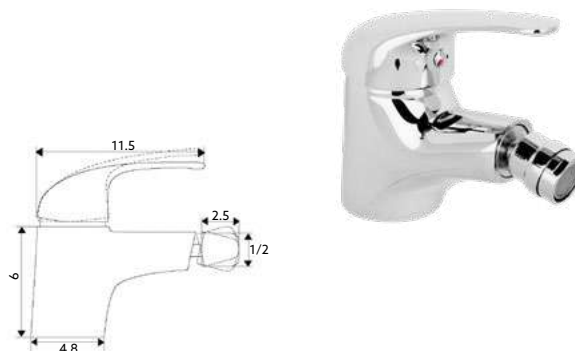

€31.54 10

Corpo Latão Cromado | Cartucho Cerâmico Certificado Sedal Duo 40mm | Ligações Flexíveis Aço Inox M10x3/8"x35cm.

MONOCOMANDO BIDÉ DOURO

Art.:011604

€31.54 10

Corpo Latão Cromado | Cartucho Cerâmico Certificado Sedal Duo 40mm | Ligações Flexíveis Aço Inox M10x3/8"x35cm | Perlator com Rótula Orientável.