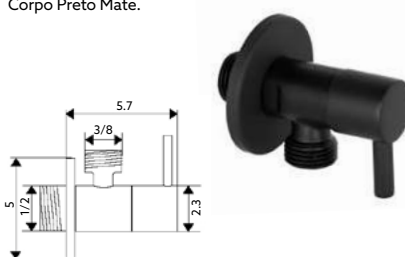

TORNEIRA ESQUADRIA SCALA PRETA

Art.:012071	1/2x1/2	€9.70	100
Art.:012072	1/2x3/8	€9.63	100

Corpo Preto Mate.