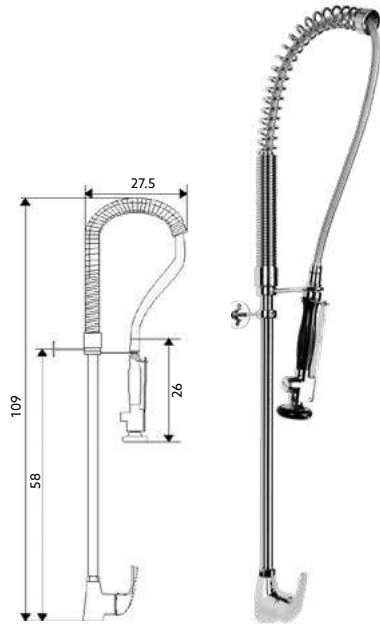

MONOCOMANDO INDUSTRIAL SIMPLES Balc o LUXO

Art.:014052

€316.52

Corpo Lat o Cromado | Cartucho Cer mico Certificado Sedal Ø40mm | Liga es Flexiveis A o Inox M1/10 3/8"x35cm | Liga o Industrial Revestida 110m | Suporte de Parede | Chuveiro M vel com Torneira Start/Stop e Suporte.