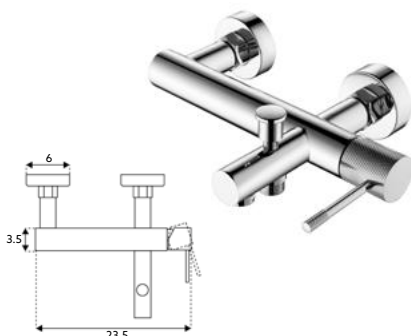

MONOCOMANDO BANHEIRA SYM CROMO

Art.:010921 **€112.46** 10

Corpo Latão Cromado | Cartucho Cerâmico Ø25mm | Ligação Flexível Cromado 1.5m | Chuveiro ABS Cromado Redondo | Suporte Chuveiro ABS Redondo Cromado | Inversor Banheira/Chuveiro.