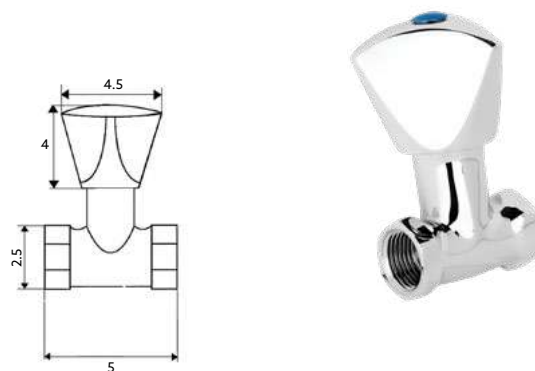

PASSADOR EXTERIOR POLIDO TRICÓRNIO

Art.:020325

1/2

€16.85

Corpo Latão Cromado | Castelo Normal.