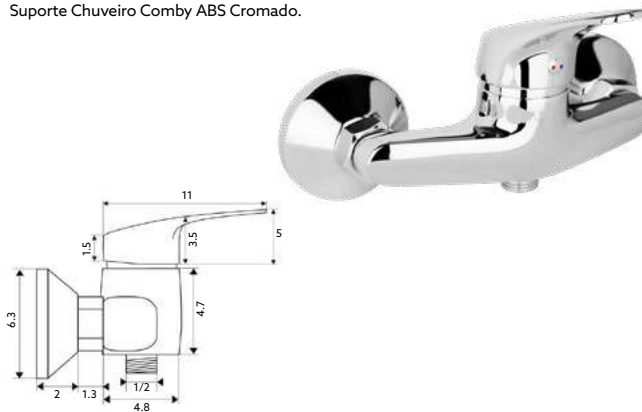

MONOCOMANDO BASE CHUVEIRO ECONOMIX

Art.:011802

€43.34

Corpo Latão Cromado | Cartucho Cerâmico Certificado Sedal Duo 40mm | Ligaçao Flexível Cromado 1.5m | Chuveiro ABS Cromado | Suporte Chuveiro Comby ABS Cromado.