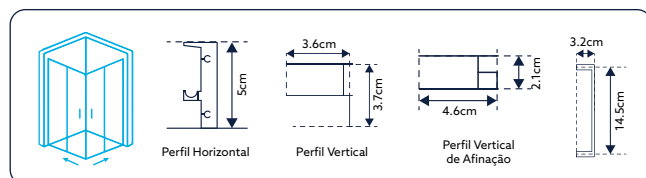

**CABINE DE BASE DUCHE SEMICIRCULAR TM FIRST
VIDRO DE 5MM ALTURA 185CM**

VIDRO LISO

Art.:040682	80x80	77.5-80-77.5	€242.51
Art.:040683	90x90	87.5-90-87.5	€261.33

Vidro Liso de 5mm Temperado | Perfil Alumínio Cromado Design Quadrado | Pegas em ABS Design Quadrado | Roldanas Duplas (Superior e Inferior) em Latão Cromado de Fácil Remoção do Vidro para Limpeza | 2 Portas de Correr ao Centro | Fecho Magnético | Limpa-Gotas | **Altura 185cm** | **Reversível** | **Afinação: 2.5cm de cada lado.**