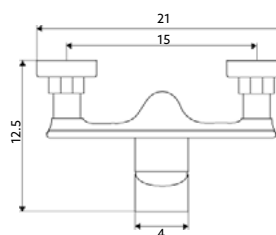

MONOCOMANDO BASE CHUVEIRO ALL GOLDEN

Art.:010684

€127.35

Corpo Latão Dourado | Cartucho Cerâmico Ø35mm |
Ligaçao Flexível Dourada 1.5m |
Chuveiro de Mão Dourado |
Suporte Chuveiro Comby ABS Dourado.