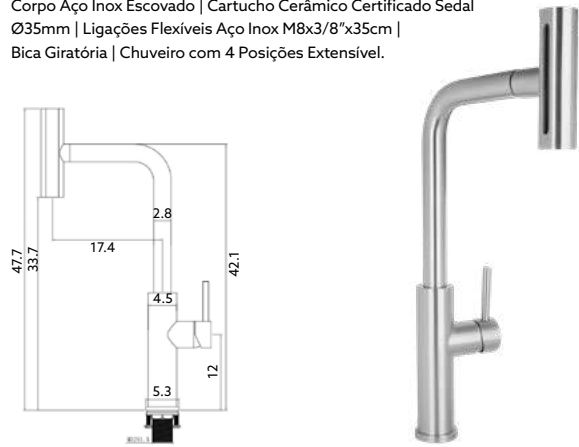

**MONOCOMANDO Balcão Bruna
Chuveiro 4 Funções Inox Escovado**

Art.:010567

€63.89

Corpo Aço Inox Escovado | Cartucho Cerâmico Certificado Sedal Ø35mm | Ligações Flexíveis Aço Inox M8x3/8"x35cm | Bica Giratória | Chuveiro com 4 Posições Extensível.