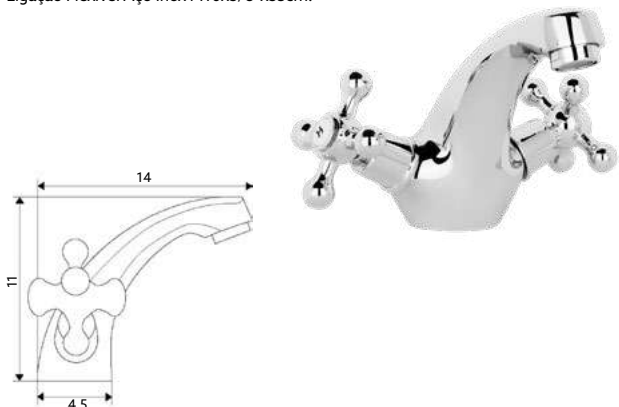

TORNEIRA PASSAGEM COMPLETA TREVO

Art.:020115 1/2 **€17.66** 2 40
 Art.:020116 3/4 **€20.25** 2 40

Corpo Latão Cromado | Castelo Cerâmico.

MONOBLOCO LAVATÓRIO 1200

Art.:020204

€48.95

Corpo Latão Cromado | Castelo Normal |
Ligação Flexível Aço Inox M10x3/8"x35cm.