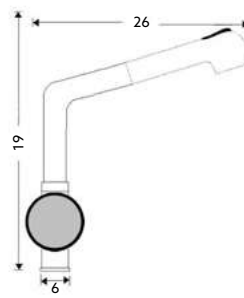

Corpo Latão Cromado | Cartucho Certificado
Sedal Ø40mm | 2 Ligações Flexíveis Aço Inox M10x3/8"x35cm |
Ligaçã Extensível Cromado 125cm | Bica Giratória com
Chuveiro Extensível | 2 Posições.

**CASTELO PARA TORNEIRA
PASSAGEM LÍDIA**