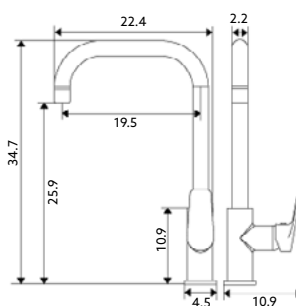

MONOCOMANDO BALCÃO COLUNA UNA CROMO

Art.:011925

€36.20

Corpo Latão Cromado | Cartucho Cerâmico
Ø30mm | Ligações Flexíveis Aço Inox
M10x3/8"x45cm | Bica Giratória.