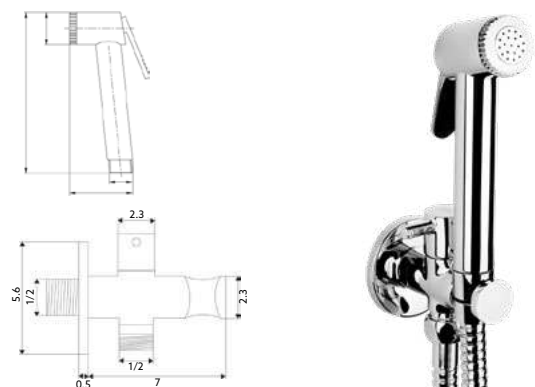

TORNEIRA BIDÉ COM SUPORTE FRONTAL REDONDO CHUVEIRO ABS CROMO

Art.:026104 **€22.11** 10

Torneira Corpo Latão Cromado | Castelo Cerâmico | Ligação Flexível Revestida 1.20m | Chuveiro ABS Cromado Start/Stop | Saída de Água com Suporte Chuveiro Cromado.