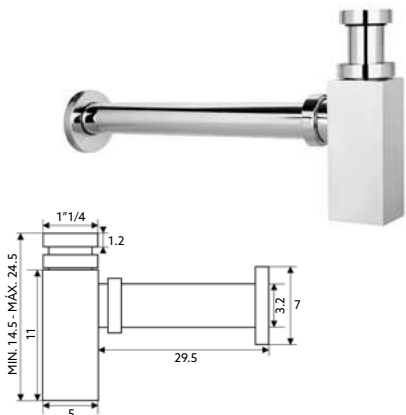

SIFÃO LAVATÓRIO QUADRADO CROMO

Art.:090121 **€31.25** 20

Latão Cromado | Medida 1"1/4-32.