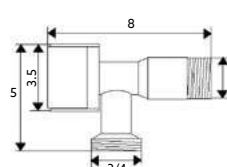

TORNEIRA ARCO L-85

Art.:021501 1/2x3/4 €8.41

60

Corpo Latão Cromado.