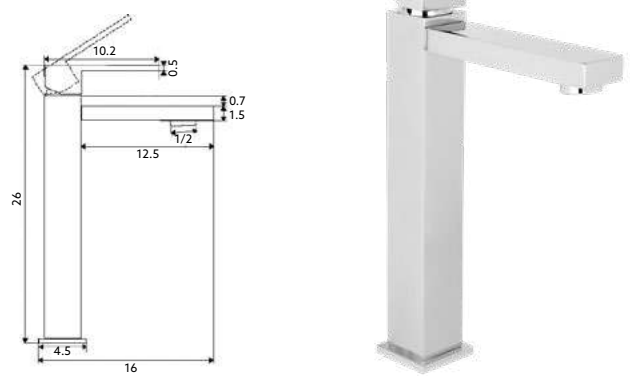

Corpo Latão Cromado | Cartucho Cerâmico Ø25mm | 2 Ligações Flexíveis Aço Inox M10x3/8"x35cm | Altura: 29cm.

MONOCOMANDO ENCASTRAR LAVATÓRIO DIAMANTE

Art.:012111 **Com Caixa €141.10** 10

Art.:012101 **Sem Caixa €121.30** 10