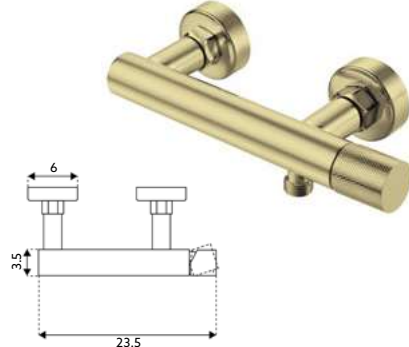

MONOCOMANDO BASE CHUVEIRO FIT GOLD

Art.:011162 **€128.46** 10

Corpo Latão Dourado | Cartucho Cerâmico Ø25mm | Ligaçao Flexível Dourado 1.5m | Chuveiro ABS Dourado Redondo | Suporte Chuveiro ABS Redondo Dourado.