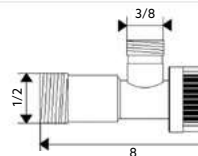

TORNEIRA CORTE ANTI-CALCÁRIO CROMO

Art.:022351	1/2x3/8	€2.14	2 200
Art.:022352	1/2x1/2	€2.30	2 200
Art.:022353	1/2x3/4	€2.46	2 200

Corpo Latão Cromado.