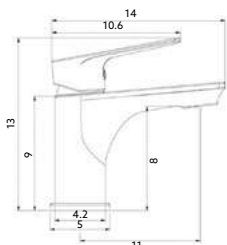

MONOCOMANDO LAVATÓRIO EVO

Art.:010773

€53.31

Corpo Latão Cromado | Cartucho Cerâmico Certificado Sedal Ø35mm | 2 Ligações Flexíveis Aço Inox M10x3/8"x45cm.