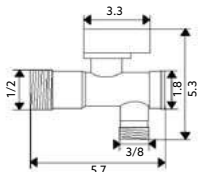

TORNEIRA CORTE COM FILTRO PEQUENA TML

Art.:022101	1/2x3/8	€3.13	150
Art.:022102	1/2x1/2	€3.20	150
Art.:022103	1/2x3/4	€3.36	150

Corpo Latão Cromado.