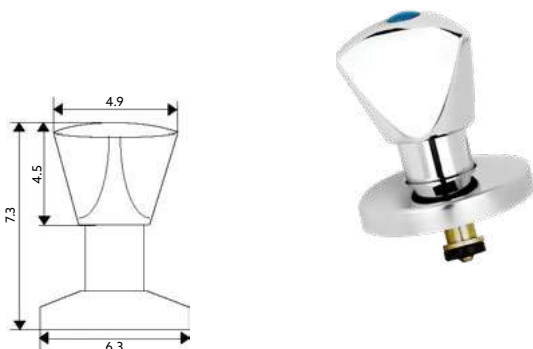

CASTELO PARA PASSADOR TRICÓRNIO

Art.:020323

1/2

€13.60

Art.:020324

3/4

€14.95

Corpo Latão Cromado | Castelo Normal.