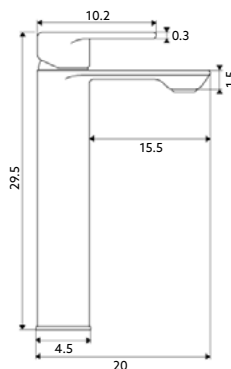

MONOCOMANDO LAVATÓRIO ALTO ALL GOLDEN

Art.:010674

€107.08

Corpo Latão Dourado | Cartucho Cerâmico Ø25mm |
2 Ligações Flexíveis Aço Inox M10x3/8"x35cm.