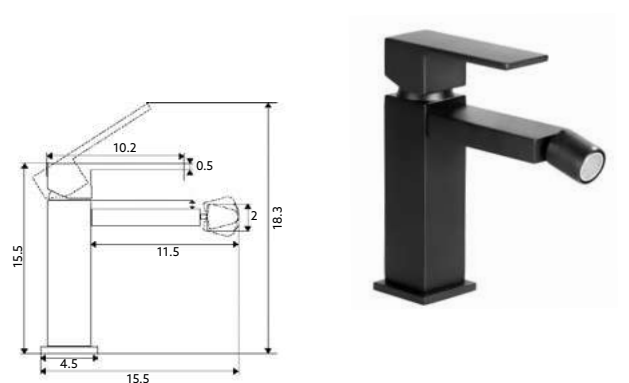

**MONOCOMANDO BIDÉ
DIAMANTE PRETO**

Art.:010255

€94.12

Corpo Latão Preto Mate | Cartucho Cerâmico Ø25mm |
2 Ligações Flexíveis Aço Inox M8x3/8"x35cm | Ponteira 5cm |
Perlator com Rótula Orientável.