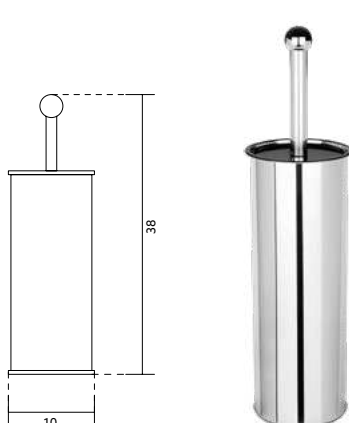

Art.:050906 **€9.98**

Latão Cromado.

PORTA PIAÇABA REDONDO TML

Art.:051104		€51.71
Art.:051115	Com Fixação à Parede	€52.70

Latão Cromado.

PORTA PIAÇABA INOX TML

Art.:051114 **€12.43**

Inox Cromado.