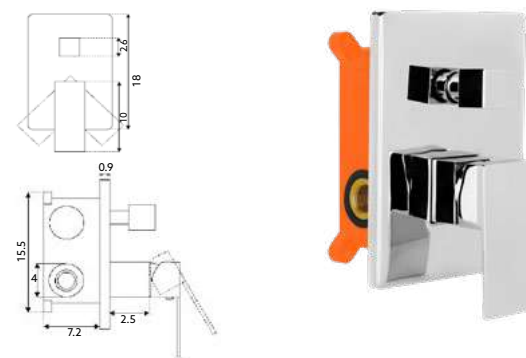

MONOCOMANDO ENCASTRAR BASE DIAMANTE

Art.:012411 Com Caixa 2 Saídas **€111.30** 10

Art.:012401 Sem Caixa 2 Saídas **€75.83** 10

Art.:012402 Sem Caixa 3 Saídas **€82.69** 10

Art.:012403 Sem Caixa 4 Saídas **€87.58** 10

Corpo Latão Cromado | Cartucho Cerâmico Certificado Sedal Ø35mm Baixo.