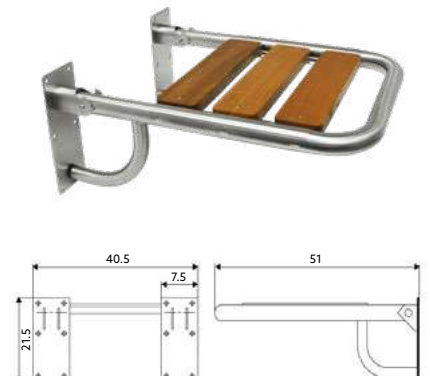

BANCO REBATÍVEL PARA BANHO INOX COM TAMPO TM03 ESCOVADO

Art.:051353 €138.21

Inox Escovado | Medida: 51x40.5x21.5cm | Peso 3.8kg | Peso Max. 135kg.