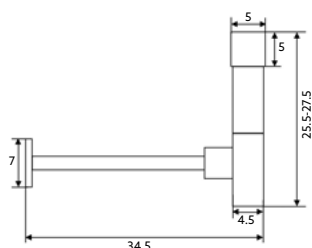

SIFÃO MARTA COM AUMENTO LUXO CROMO

Art.: 090161

€38.20

Latão Cromado | Medida 1"1/4-32.