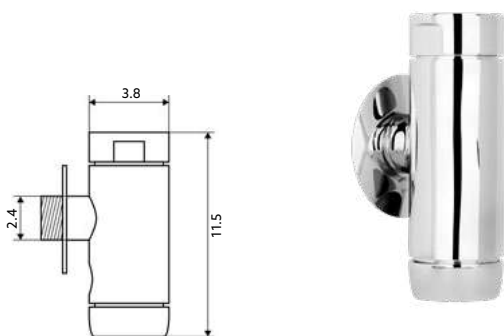

FLUXÓMETROS

FLUXÓMETRO SANITA TML LUX

Art.:023041 3/4 **€56.07** 40

Corpo Latão Cromado | Tubo de Saída de Diâmetro 28mm | Dispensa Água Para ± 6 Segundos ± 2,5 Litros.