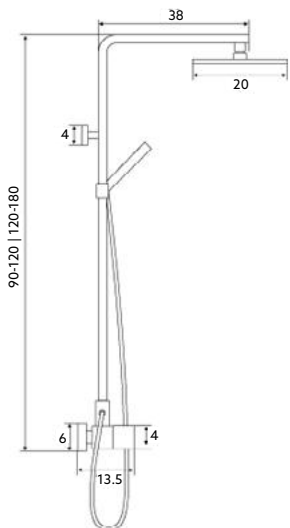

MONOCOMANDO BASE COM RAMPA DIAMANTE LONGO

Art.:016602 **€350.21** 6

Corpo Latão Cromado | Cartucho Cerâmico Ø35mm | Coluna Telescópica* 120/180cm |
Chuveiro Teto Quadrado Aço Inox 20cm (Extra Fino) | Chuveiro Mão ABS Cromado |
Ligação Flexível Cromado 1.5m | Inversor Chuveiro Teto/Mão.

* telescópica antes da instalação final