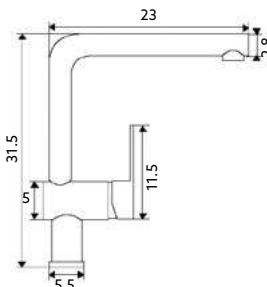

MONOCOMANDO BALC O COM CHUVEIRO ROTATIVO SCALA PRETO

Art.:012074 **€147.13** 10

Corpo Lat o Preto Mate | Cartucho Cer mico Certificado Sedal  40mm | Ligaç es Flex veis Aço Inox M10x3/8"x35cm | Ponteira 3cm | Bica Girat ria.