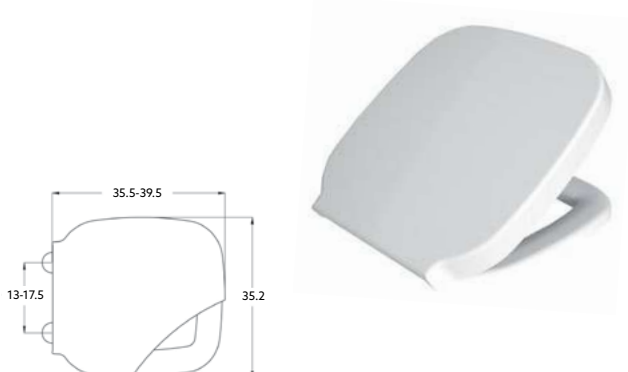

**TAMPO SANITA
TERMODURO 070**

Art.:070261 Branco €52.95

Modelos: Tecno C4 e Granada.