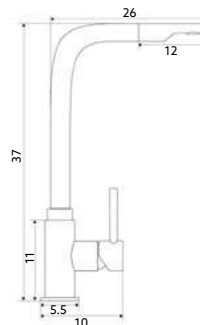

Art.:010516

€99.03

Corpo Latão Cromado | Ligação Extensível Cromada 125cm | Cartucho Cerâmico Certificado Sedal Ø35mm | Ligações Flexíveis Aço Inox M10x3/8"x35cm | Bica Giratória e Extensível.

**MONOCOMANDO Balcão Coluna Lateral Marta**