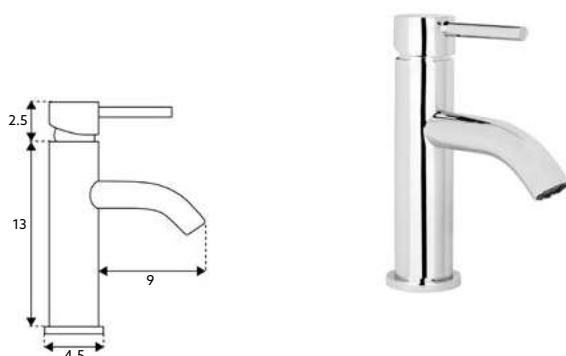

MONOCOMANDO LAVATÓRIO BICA CURVA SCALA

Art.:012023	Bica Normal - 9cm	€55.10	10
Art.:012024	Bica Longa - 13cm	€58.78	10

Corpo Latão Cromado | Manipulo Cromado | Cartucho Cerâmico Ø25mm | 2 Ligações Flexíveis Aço Inox M10x3/8"x35cm.