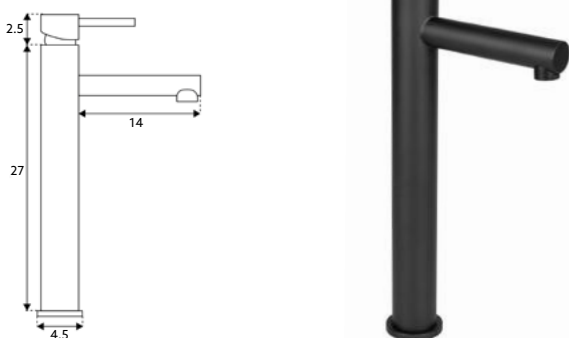

**MONOCOMANDO LAVATÓRIO ALTO
BICA RETA SCALA PRETO**

Art.:012055

Bica Normal - 11cm

€86.98

10

Art.:012056

Bica Longa - 14cm

€87.64

10

Corpo Latão Preto Mate | Cartucho Cerâmico
Ø25mm | 2 Ligações Flexíveis Aço
Inox M10x3/8"x35cm.