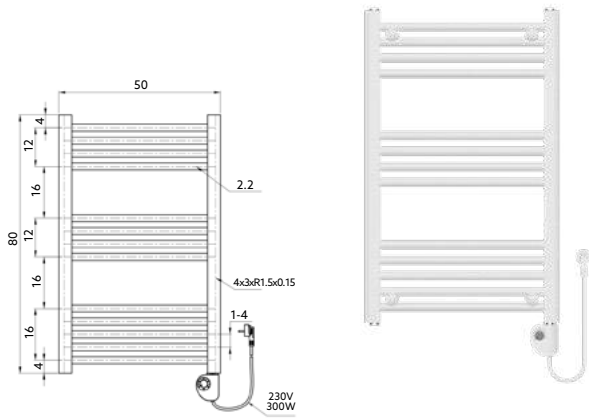

TOALHEIRO ELÉTRICO BRANCO 120X50

Art.:053002 **€237.80**

Branco | Potência: 500W.

TOALHEIRO ELÉTRICO CROMO 80X50

Art.:053011 **€248.85**

Cromado | Potência: 300W.

TOALHEIRO ELÉTRICO CROMO 120X50

Art.:053012 **€304.93**