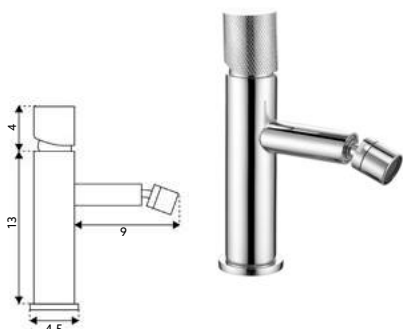

MONOCOMANDO ENCASTRAR LAVATÓRIO FIT CROMO

Art.:011128 **Com Caixa €118.27** 10

Corpo Latão Cromado | Cartucho Cerâmico Ø25mm.

MONOCOMANDO BIDÉ FIT CROMO

Art.:011127 **€61.39** 10

Corpo Latão Cromado | Cartucho Cerâmico Ø25mm | 2 Ligações Flexíveis Aço Inox M10x3/8"x35cm | Perlator com Rótula Orientável.