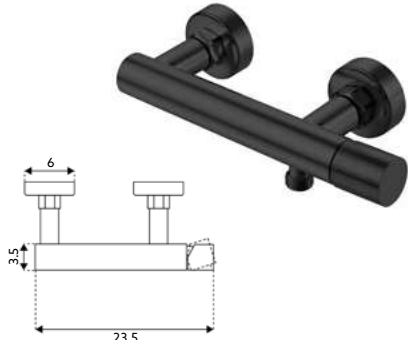

MONOCOMANDO BASE CHUVEIRO FIT PRETO

Art.:011142 **€105.91** 10

Corpo Latão Preto Mate | Cartucho Cerâmico Ø25mm | Ligação Flexível Preto Mate 1.5m | Chuveiro ABS Preto Mate Redondo | Suporte Chuveiro ABS Redondo Preto Mate.