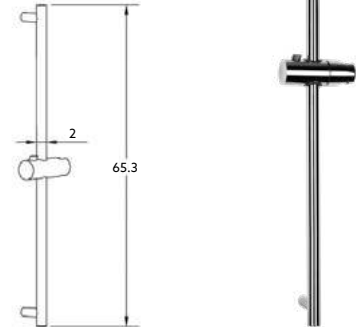

RAMPA CHUVEIRO JÚPITER SEM LIGAÇÃO E SEM CHUVEIRO

Art.:060122

€37.79

Tubo Latão Cromado |
Pater em Latão Cromado.