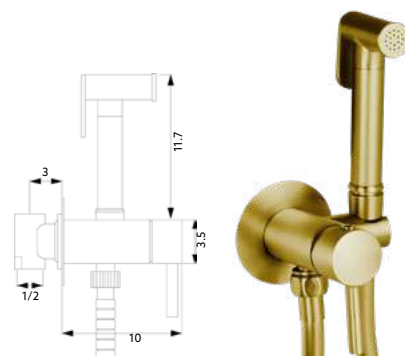

MONOCOMANDO BIDÉ COM CHUVEIRO ALL GOLDEN

Art.:010680 **€130.15** 10

Monocomando Encastrar Dourado | Castelo Cerâmico Sedal | Ligação Flexível Revestida 1.20m | Chuveiro Dourado Start/Stop | Saída de Água com Suporte Chuveiro Dourado.