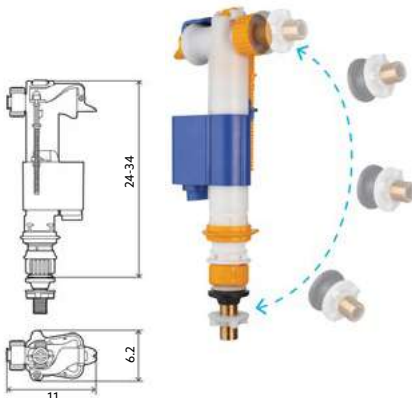

TORNEIRA BÓIA NANO PARA ESTRUTURA OLI 74

Art.:211014 **€21.82**

Torneira Bóia para Estrutura | Oli 74.

TORNEIRA BÓIA (OLI) IVC 100 3/8 UNIVERSAL

Art.:210751 **€24.61**

Torneira Bóia Oli.

TORNEIRA BÓIA LATERAL OLI COM REGULAÇÃO