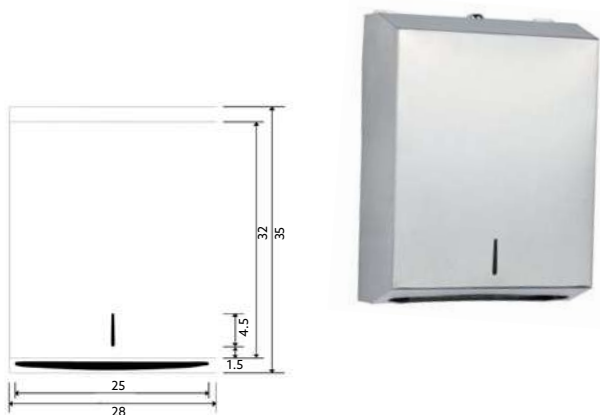

DISPENSADOR PAPEL TM INOX ESCOVADO

Art.:052001 **€58.30**

Inox Escovado.