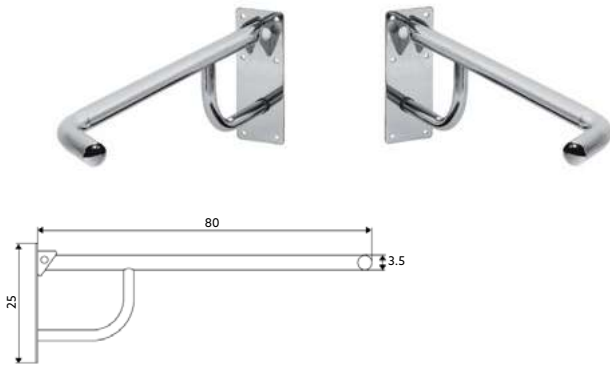

APOIO ARTICULADO SANITÁRIO ECO INOX ESCOVADO

Art.:051316 Direito €58.69
Art.:051317 Esquerdo €58.69

Inox Escovado Ø35mm | 3 Pontos Fixação | Medida: 80x25cm.