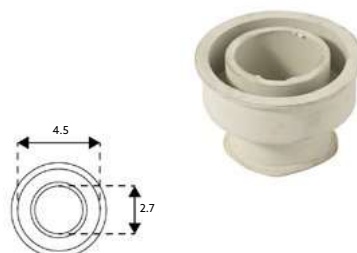

EMBOQUE INFANTIL

Art.:090981 **€1.61** 50