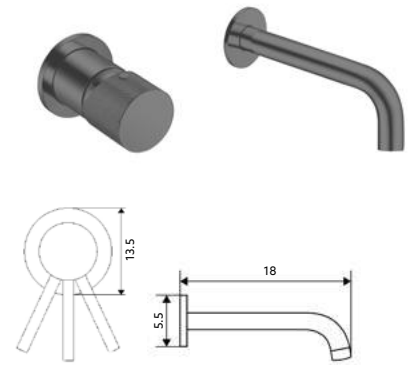

MONOCOMANDO ENCASTRAR LAVATÓRIO FIT GUN METAL

Art.:011188 **Com Caixa €124.86** 10

Corpo Latão Gun Metal | Cartucho Cerâmico Ø25mm.