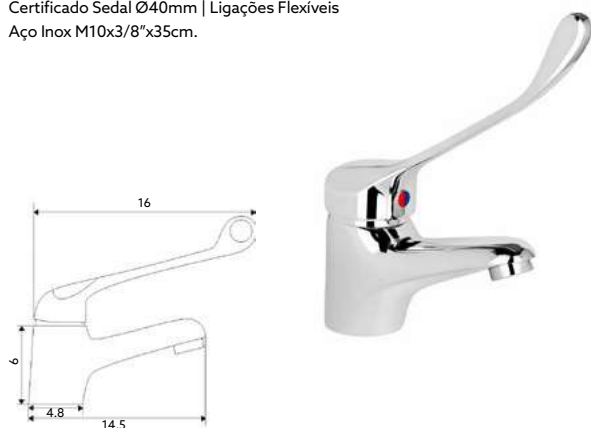

MONOCOMANDO LAVATÓRIO SURF HOSPITALAR

Art.:015201

€39.39

Corpo Latão Cromado | Cartucho Cerâmico Certificado Sedal Ø40mm | Ligações Flexíveis Aço Inox M10x3/8"x35cm.