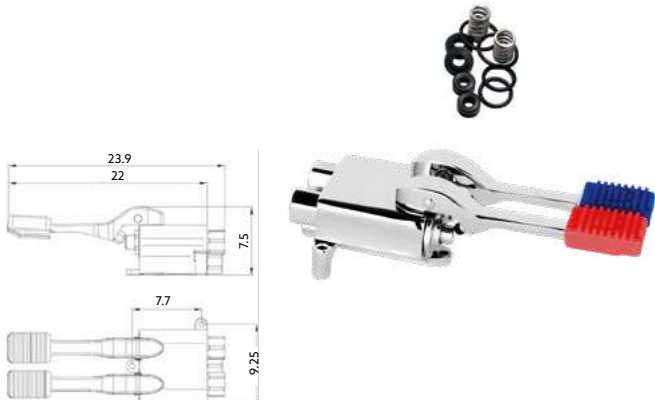

TORNEIRA PEDAL 2 ÁGUAS 2 PEDAIS MONTEIRO

Art.:025101 **€149.29** 20
Art.:025191 Kit Reparação **€4.80**

Corpo Latão Cromado.