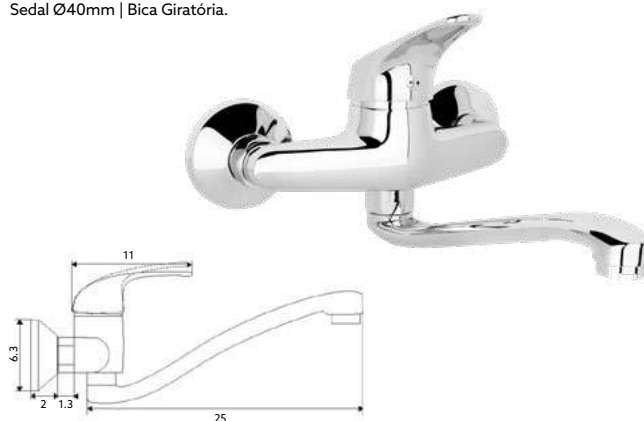

**MONOCOMANDO BANCA PAREDE
BICA INFERIOR MIX**

Art.:011911

€33.50

Corpo Latão Cromado | Cartucho Cerâmico Certificado
Sedal Ø40mm | Bica Giratória.