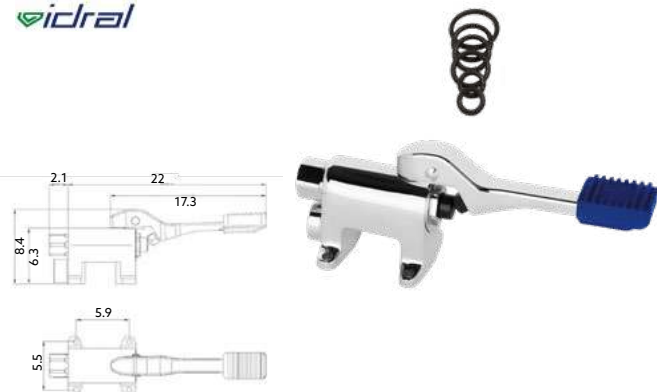

TORNEIRA PEDAL 1 ÁGUA 1 PEDAL IDRAL

Art.:025003 **€178.25** 10
Art.:025081 Kit Reparação **€4.86**

Corpo Latão Cromado.