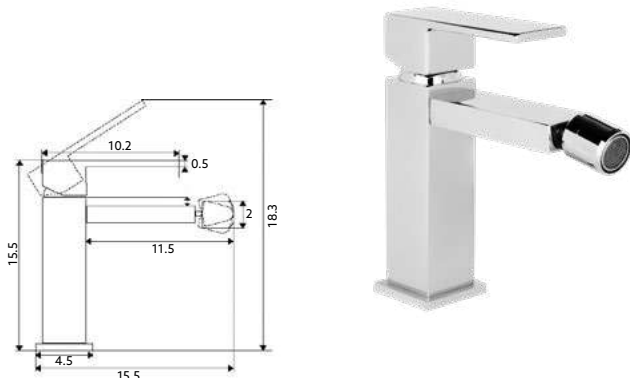

MONOCOMANDO BIDÉ DIAMANTE

Art.:010205 **€73.20** 10

Corpo Latão Cromado | Cartucho Cerâmico Ø25mm | 2 Ligações Flexíveis Aço Inox M8x3/8"x35cm | Ponteira 5cm | Perlator com Rótula Orientável.