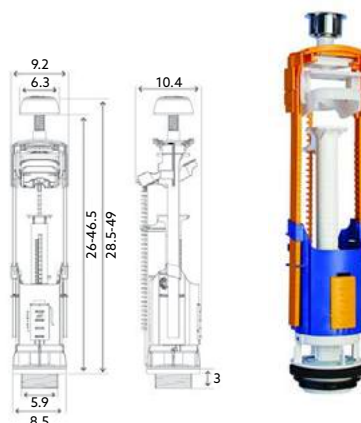

Válvula Descarga | 25u/emb.

**VÁLVULA DESCARGA OLI
ATLAS DD**

Art.:210201

€33.53

Válvula Descarga | 25u/emb.

**VÁLVULA DESCARGA OLI DUPLA
COM CABOS**

Art.:210301

€34.33