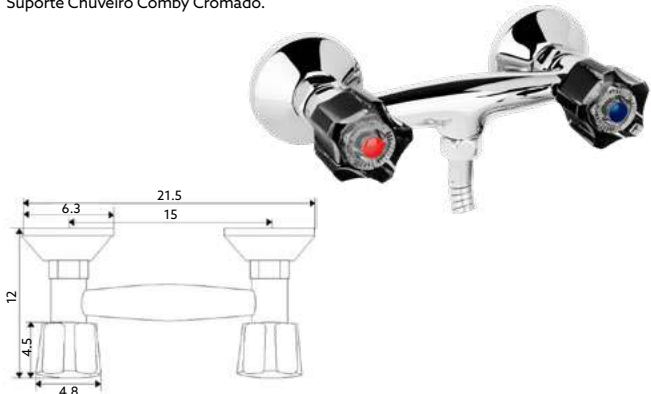

**MISTURADORA BASE CHUVEIRO
75N**

Art.:020503

€44.08 10

Corpo Latão Cromado | Castelo Normal | Ligação Flexível Latão
Cromado 1.5m | Chuveiro Anti-Calcário ABS Cromado |
Suporte Chuveiro Comby Cromado.