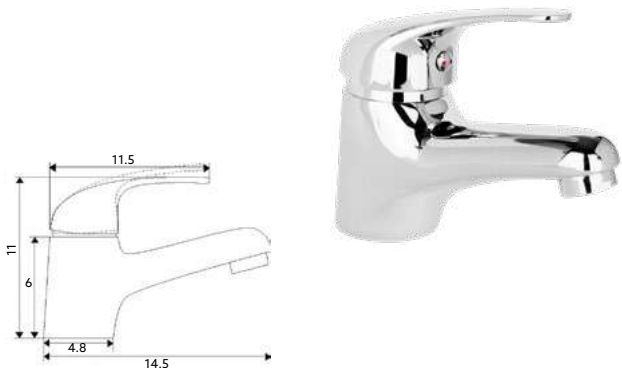

€31.54 10

Corpo Latão Cromado | Cartucho Cerâmico Certificado Sedal Duo 40mm | Ligações Flexíveis Aço Inox M10x3/8"x35cm.

MONOCOMANDO BIDÉ DOURO

Art.:011604

€31.54 10

Corpo Latão Cromado | Cartucho Cerâmico Certificado Sedal Duo 40mm | Ligações Flexíveis Aço Inox M10x3/8"x35cm | Perlator com Rótula Orientável.