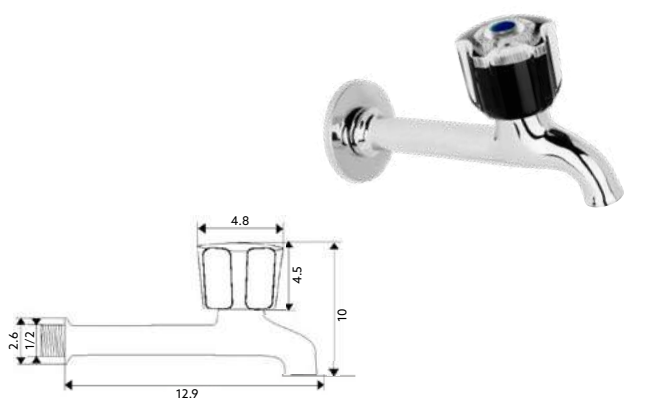

TORNEIRA BANCA 75N SEM PERLATOR

Art.:020511

1/2 Sem Perlator

€22.27 2 40

Art.:020512

3/4 Sem Perlator

€23.06 2 40

Corpo Latão Cromado | Castelo Normal.