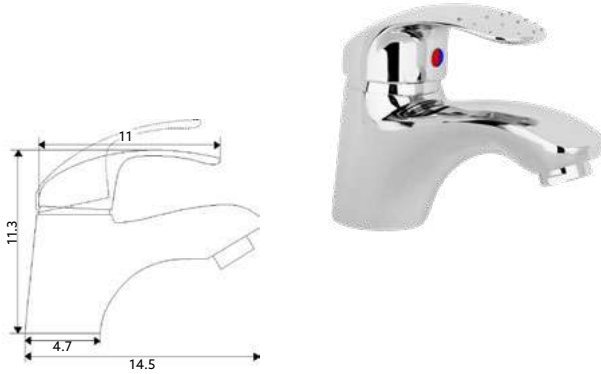

Corpo Latão Cromado | Castelo Cerâmico 1/4 Volta.

MONOCOMANDO LAVATÓRIO GABY

Art.:011103

€36.76

Corpo Latão Cromado | Cartucho Cerâmico Certificado
Sedal Ø40mm | 2 Ligações Flexíveis Aço
Inox M10x3/8"x35cm.