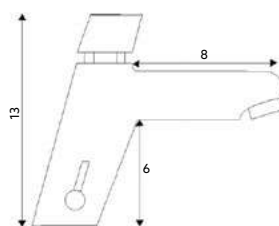

TORNEIRA TEMPORIZADA DUPLA 2 ÁGUAS

Art.:023021

€71.25 20

Corpo Latão Cromado | Dispensa Água para ± 5 Segundos.

TEMPORIZADOR

Art.:023027

€17.47