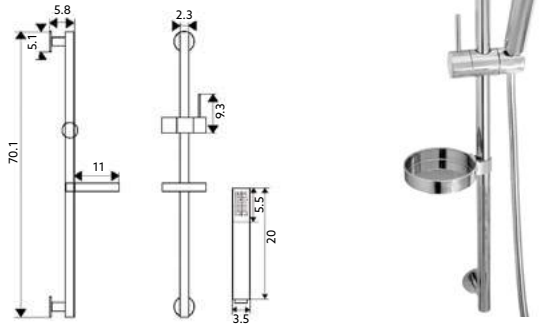

RAMPA CHUVEIRO MARTA

Art.:060102

€73.42

Inclui Chuveiro/Ligação
Latão Cromado | Ligação Flexível Cromado 1.50m |
Chuveiro ABS Cromado Anti-Calcário |
Saboneteira ABS Cromado.