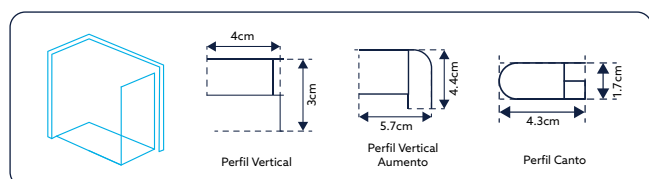

LATERAL DE BASE DUCHE TM GOLD VIDRO DE 6MM ALTURA 185CM

VIDRO FOSCO

Art.:041328	70	67.5-70	€183.06
Art.:041329	75	72.5-75	€185.18
Art.:041330	80	77.5-80	€187.68
Art.:041332	90	87.5-90	€196.84
Art.:041343	92.5	90-92.5	€146.34

Vidro Fosco de 6mm Temperado | Perfil Alumínio Cromado | **Altura 185cm** | Reversível | **Afinação: 2.5cm.**