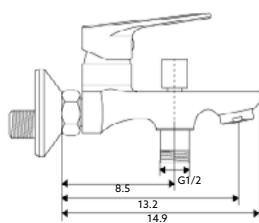

**MONOCOMANDO BANHEIRA
UNA PRETO MATE**

Art.:011931

€50.98

Corpo Latão Preto Mate | Cartucho Cerâmico Ø30mm | Ligações Flexíveis Preto Mate 1.5m | Chuveiro Anti-Calcário ABS Preto Mate | Suporte Chuveiro Comby ABS Preto Mate | Inversor Banheira/Chuveiro.