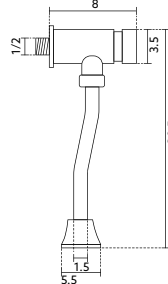

TORNEIRA TEMPORIZADA URINOL COM REGULAÇÃO DE TEMPO

Art.:023062

€29.48 40

Corpo Latão Cromado | Dispensa Água para ± 5 Segundos.

REGULAÇÃO DE TEMPO

TEMPORIZADOR

Art.:023064

€16.20