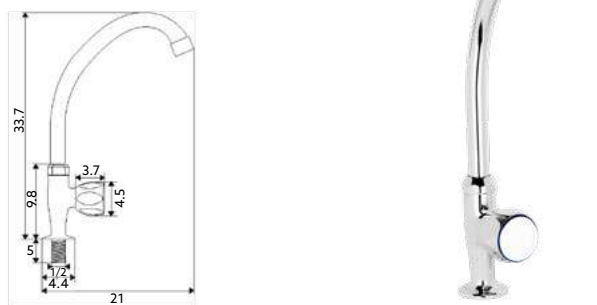

TORNEIRA BALCÃO SÓNIA

Art.:020408 €28.33 2 20

Corpo Latão Cromado | Castelo Normal | Bica Giratória.

TORNEIRA BALCÃO GLOBO

Art.:020458 €30.33 2 20

Corpo Latão Cromado | Castelo Cerâmico | Bica Giratória.

TORNEIRA ESQUADRIA COM BICA SÓNIA