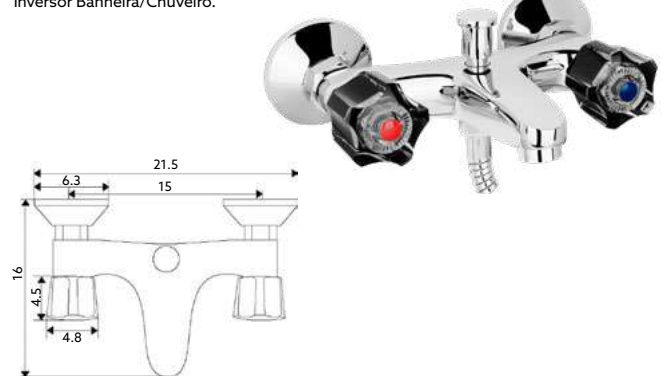

**MISTURADORA BANHEIRA ECO
75N**

Art.:020502

€57.02 10

Corpo Latão Cromado | Castelo Normal | Ligação Flexível Latão
Cromado 1.5m | Chuveiro Anti-Calcário ABS Cromado |
Suporte Chuveiro Comby Cromado |
Inversor Banheira/Chuveiro.