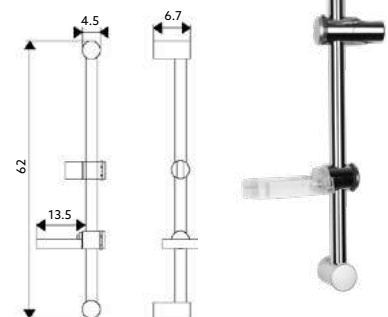

RAMPA CHUVEIRO BETA

Art.:060106

€22.37

Não Inclui Chuveiro/Ligação
Tubo Latão Cromado |
Pater ABS Cromado/Mate |
Saboneteira ABS Acrílica.