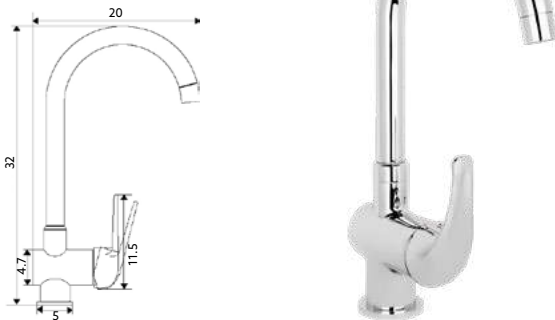

MONOCOMANDO Balcão COLUNA SURF

Art.:011509		€66.19	10

Corpo Latão Cromado | Cartucho Cerâmico Certificado
Sedal Ø40mm | Ligações Flexíveis Aço Inox M10x3/8"x35cm | Bica Giratória.