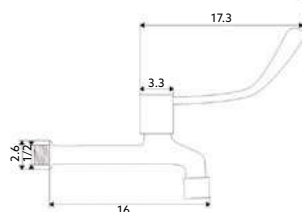

TORNEIRA BANCA HOSPITALAR MANÍPULO COMPRIDO

Art.:015801

€25.23

Corpo Latão Cromado |
Castelo Cerâmico 1/4 Volta.