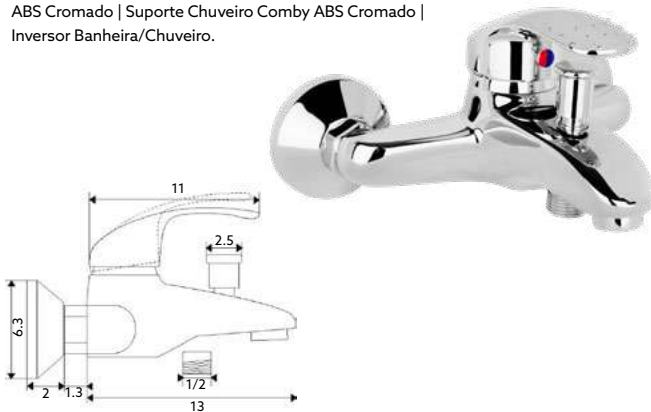

Art.:011101

€58.53

Corpo Latão Cromado | Cartucho Cerâmico Certificado Sedal Ø40mm |
Ligação Flexível Cromado 1.5m | Chuveiro Anti-Calcário
ABS Cromado | Suporte Chuveiro Comby ABS Cromado |
Inversor Banheira/Chuveiro.