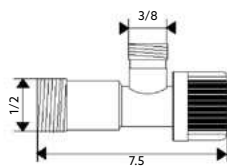

TORNEIRA ARCO DELTA

Art.:021201 1/2x3/8 €4.14

80

Art.:021202 1/2x1/2 €4.30

80

Corpo Latão Cromado.