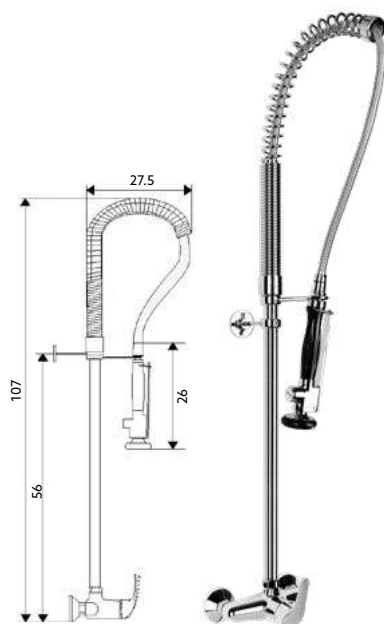

MONOCOMANDO INDUSTRIAL SIMPLES BANCA PAREDE

Art.:014051

€323.77

Corpo Lat o Cromado | Cartucho Cer mico Certificado Sedal Ø40mm | Liga o Industrial Revestida 110m | Suporte de Parede | Chuveiro M vel com Torneira Start/Stop e Suporte.