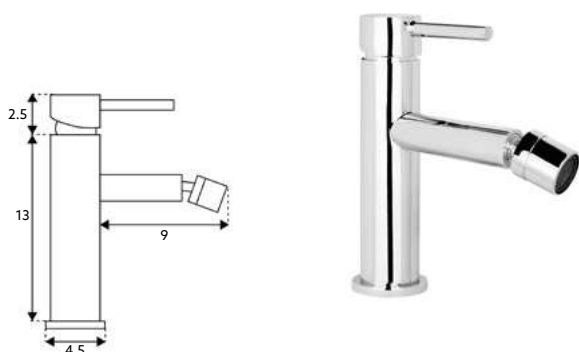

MONOCOMANDO BIDÉ BICA RETA SCALA

Art.:012007		€54.50	10

Corpo Latão Cromado | Manipulo Cromado | Cartucho Cerâmico Ø25mm | 2 Ligações Flexíveis Aço Inox M10x3/8"x35cm | Perlator com Rótula Orientável.