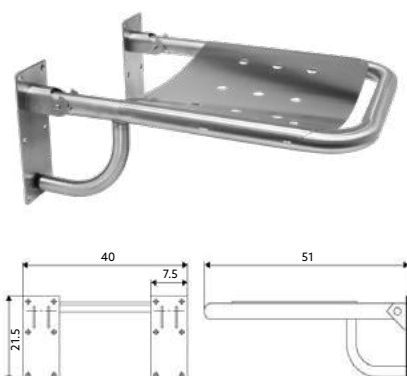

BANCO REBATÍVEL PARA BANHO INOX TM01 ESCOVADO

Art.:051351 €110.57

Inox Escovado | Medida: 51x40x21.5cm | Peso 3.8kg | Peso Max. 135kg.