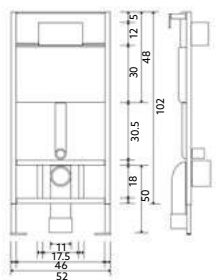

ESTRUTURA COM AUTOCLISMO INTERIOR PARA PAREDES PLADUR/PLADUR

Art.:070030 **€170.18**

Profundidade 185 mm + caixa | Dupla descarga ajustável (3-6 / 7,5-9 L) | Universal | Instalação rápida | Painel ajustável | Isolamento anti-condensação e acústico.