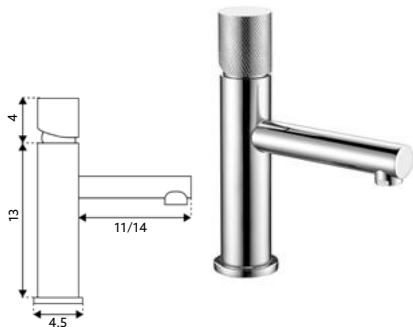

MONOCOMANDO LAVATÓRIO FIT CROMO

Art.:011123 Bica Normal - 11cm **€59.93** 10
Art.:011124 Bica Longa - 14cm **€60.92** 10

Corpo Latão Cromado | Cartucho Cerâmico Ø25mm | 2 Ligações Flexíveis Aço Inox M10x3/8"x35cm.