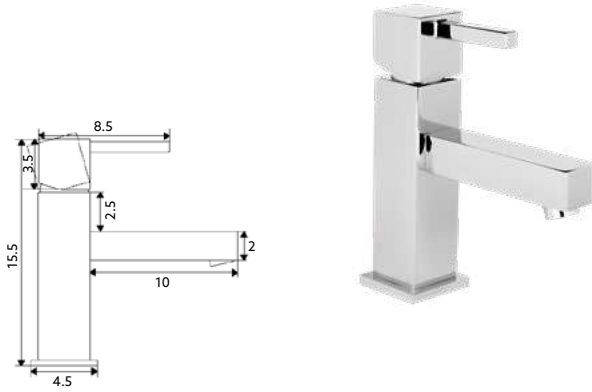

MONOCOMANDO LAVATÓRIO QUADRA

Art.:010153

€82.85

Corpo Latão Cromado | Cartucho Cerâmico Ø25mm |
2 Ligações Flexíveis Aço Inox M8x3/8"x35cm.