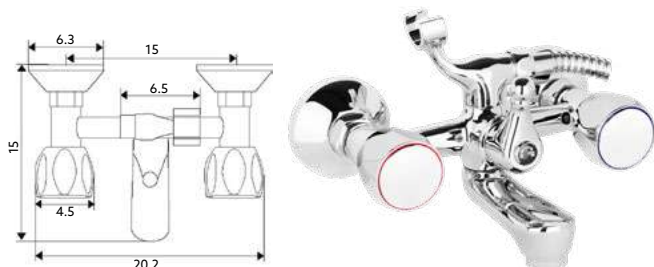

■ MISTURADORA BANHEIRA LUXO GLOBO

Art.:020451 **€66.09** 10

Corpo Latão Cromado | Castelo Cerâmico | Ligação Flexível Latão Cromado 1.50m | Chuveiro Anti-Calcário ABS Cromado | Inversor Banheira/Chuveiro.