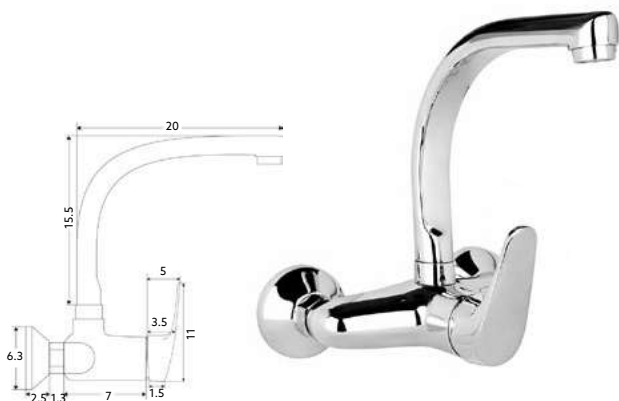

**MONOCOMANDO BANCA PAREDE
BICA SUPERIOR TUBO MIX**

Art.:011912

€42.00

Corpo Latão Cromado | Cartucho Cerâmico Certificado
Sedal Ø40mm | Bica Giratória.