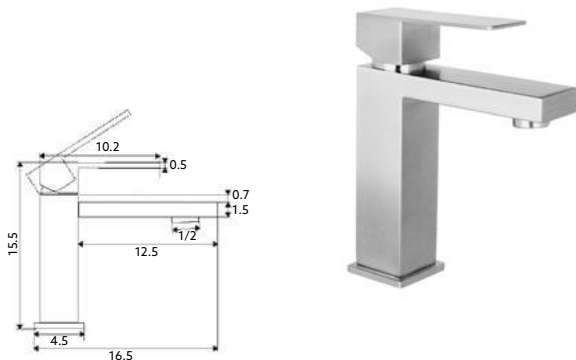

€73.20

Corpo Inox Escovado | Cartucho Cerâmico Ø25mm | Ligações Flexíveis Aço Inox M10x3/8"x35cm | Ponteira 5cm.

MONOCOMANDO LAVATÓRIO ALTO DIAMANTE INOX

Art.:010274

€100.63

Corpo Inox Escovado | Cartucho Cerâmico Ø25mm | 2 Ligações Flexíveis Aço Inox M10x3/8"x35cm | Altura: 29cm.