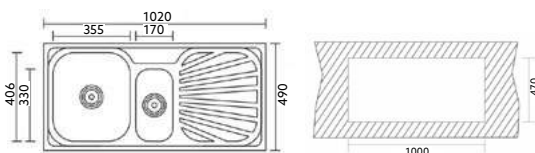

ENCASTRAR PIA 1/2 MONTEIRO

Art.:102201 Encastrar Polido €115.64 5

Medida Exterior: 1020x490x200mm Inclui Sifão Duplo com Cesta.