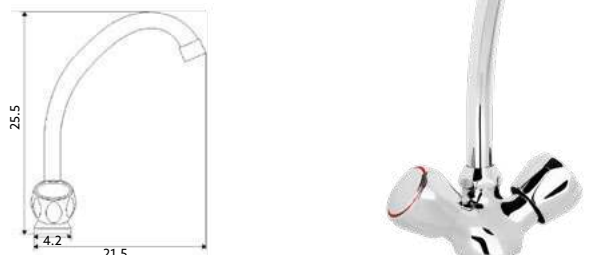

■ MONOBLOCO BALCÃO SÓNIA

Art.:020406 **€41.41** 10

Corpo Latão Cromado | Castelo Normal | Ligação Flexível Aço Inox M10x3/8"x 35cm | Bica Giratória.

■ MONOBLOCO BALCÃO GLOBO

Art.:020456 **€43.45** 10

Corpo Latão Cromado | Castelo Cerâmico | Ligação Flexível Aço Inox M10x3/8"x 35cm | Bica Giratória.