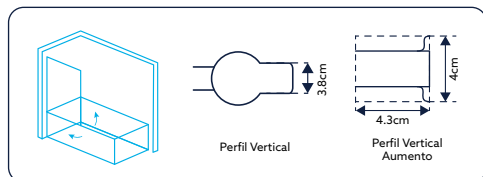

PORTAL BANHEIRA SIMPLES TM06 VIDRO DE 6MM ALTURA 140CM

VIDRO LISO

Art.:043002

85x140

€139.52

Vidro Liso de 6mm Temperado | Perfil Alumínio Cromado Rotativo | Toalheiro de 42cm em Inox Cromado | Inclui Vedação | **Altura 140cm** | **Reversível** | **Afinação: 2.5cm.**

PORTAL BANHEIRA DUPLO TM07 VIDRO DE 6MM ALTURA 140CM

VIDRO LISO

Art.:043102

140X120

€198.00

Vidro Liso de 6mm Temperado | Perfil Alumínio Cromado Rotativo | Toalheiro de 42cm em Inox Cromado | 1 Porta Móvel 85cm e 1 Vidro Fixo 35cm | Inclui Vedação | **Altura 140cm** | **Reversível** | **Afinação: 2.5cm.**