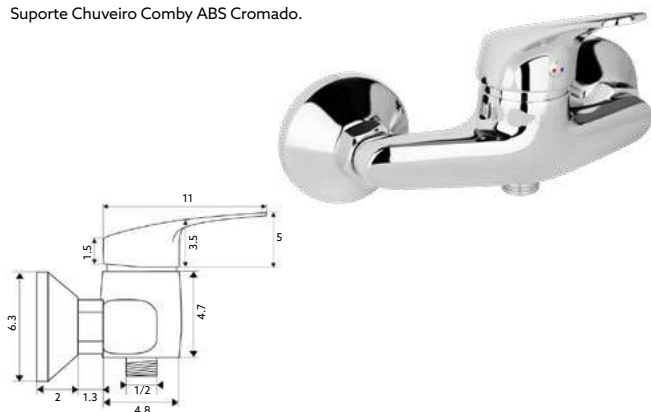

*telescópica antes da instalação final

MONOCOMANDO BASE CHUVEIRO MIX

Art.:011902

€36.56

Corpo Latão Cromado | Cartucho Cerâmico Certificado Sedal 40mm | Ligações Flexíveis Cromado 1.5m | Chuveiro ABS Cromado | Suporte Chuveiro Comby ABS Cromado.