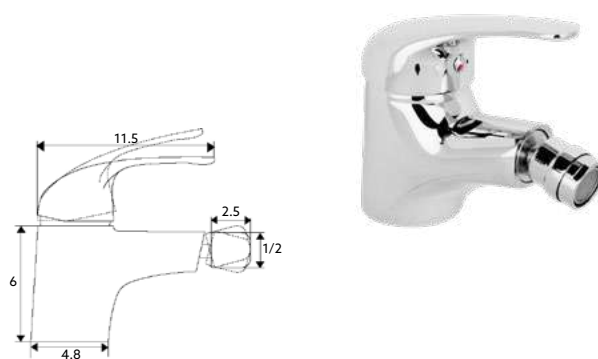

MONOCOMANDO BIDÉ APOLO

Art.:011204

€36.22

Corpo Latão Cromado | Cartucho Cerâmico Certificado Sedal Ø40mm | 2 Ligações Flexíveis Aço Inox M10x3/8"x35cm | Perlator com Rótula Orientável.