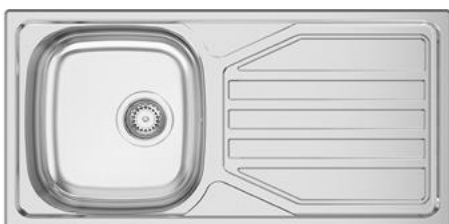

OKIO LINE 85 FLAT RODI

Art.:101441 Encastrar Polido **€68.00**
Art.:101442 Encastrar Não Polido **€55.00**

Medida Exterior: 860x435x140mm | Móvel: 450mm | Inclui Sifão.