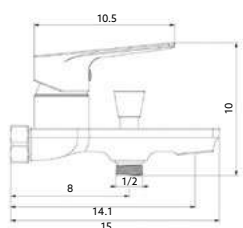

MONOCOMANDO BANHEIRA EVO

Art.:010771

€67.17

Corpo Latão Cromado | Cartucho Cerâmico Certificado Sedal Ø35mm | Ligações Flexíveis Cromada 1.5m | Chuveiro Anti-Calcário ABS Cromado | Suporte Chuveiro ABS Cromado | Inversor Banheira/Chuveiro.