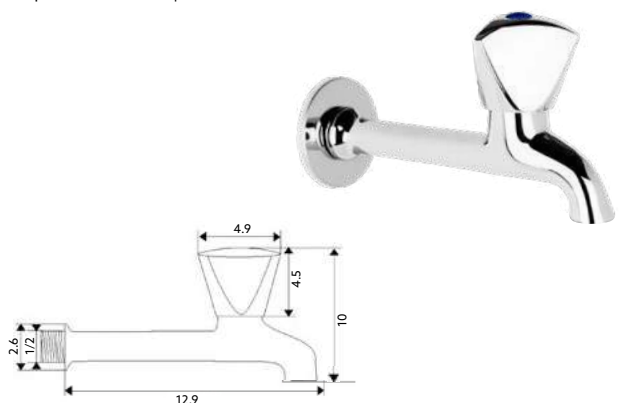

TORNEIRA BANCA TRICÓRNI SEM PERLATOR

Art.:020311

1/2 Sem Perlator

€22.27 2 40

Art.:020312

3/4 Sem Perlator

€23.06 2 40

Corpo Latão Cromado | Castelo Normal.