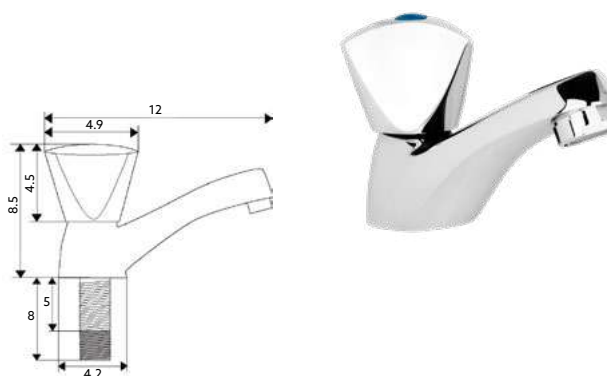

TORNEIRA COLUNA TRICÓRNI

Art.:020313

Canhão Normal

€21.12 2 40

Art.:020314

Canhão Comprido

€21.96 2 40

Corpo Latão Cromado | Castelo Normal.