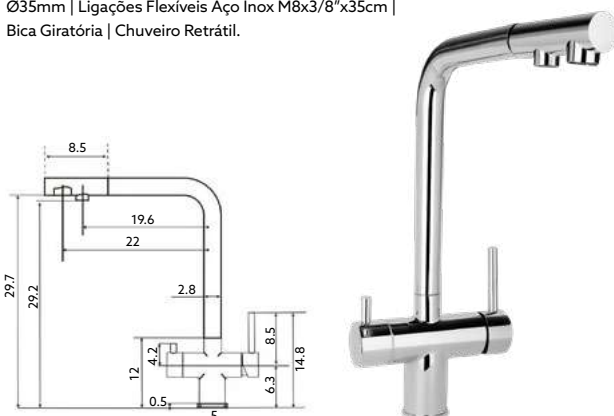

Corpo Aço Inox Cromado | Cartucho Cerâmico Certificado Sedal Ø35mm | Ligações Flexíveis Aço Inox M8x3/8"x35cm | Bica Giratória | Chuveiro Retrátil.

MONOCOMANDO BALCÃO COLUNA PARA FILTRO BRUNA INOX ESCOVADO