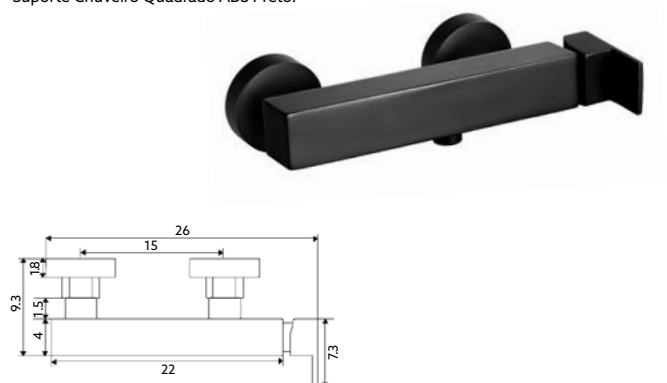

**MONOCOMANDO BASE CHUVEIRO
DIAMANTE PRETO**

Art.:010252

€127.95

Corpo Latão Preto Mate | Cartucho Cerâmico Ø35mm |
Ligação Flexível Preto Mate 1.5m | Chuveiro ABS Preto |
Suporte Chuveiro Quadrado ABS Preto.