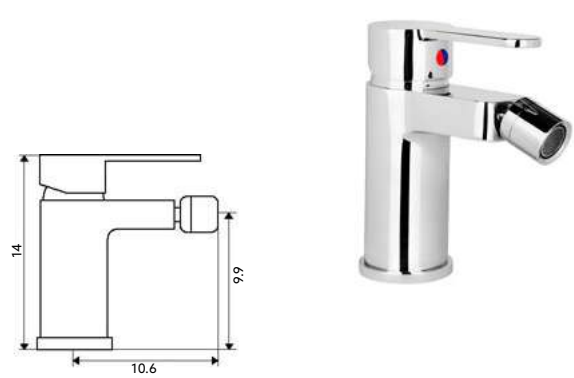

MONOCOMANDO BIDÉ JÚPITER

Art.:010704

€62.41

Corpo Latão Cromado | Cartucho Cerâmico Certificado Sedal Ø40mm | 2 Ligações Flexíveis Aço Inox M10x3/8"x35cm | Perlator com Rótula Orientável.