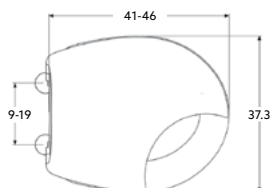

Modelos: Apolo, Cetus, Europa, Helia, Itália, Lisboa, Lunar, Monte Rosa, Madalena, Munique e Munique Plus.

TAMPO SANITA TERMODURO 050

Art.:070241	Branco	€35.68
Art.:070242	Soft Close Branco	€68.79

Modelos: Éden, Calla e Tesi.