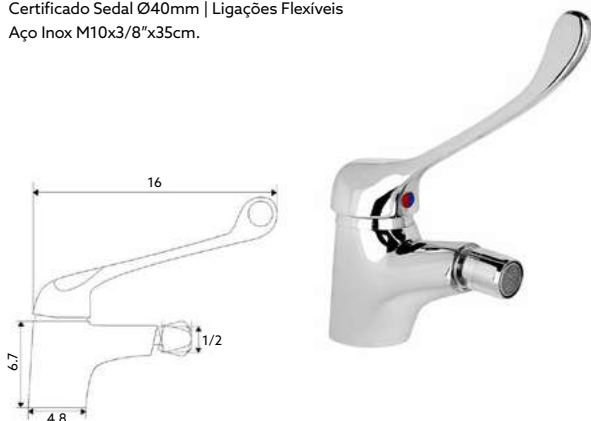

Art.:015101

€51.67

Corpo Latão Cromado | Cartucho Cerâmico Certificado Sedal Ø40mm | Ligações Flexíveis Aço Inox M10x3/8"x35cm.

MONOCOMANDO BIDÉ SURF HOSPITALAR

Art.:015202

€40.94

Corpo Latão Cromado | Cartucho Cerâmico Certificado Sedal Ø40mm | Ligações Flexíveis Aço Inox M10x3/8"x35cm.