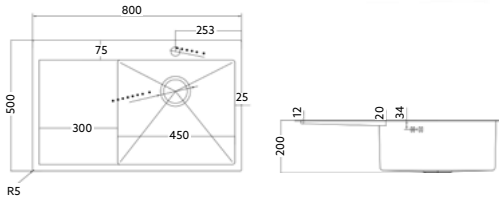

ELITE 80 PIA DIREITA MONTEIRO

Art.:102226 Encastrar Escovado €245.20 3

Medida Exterior: 800x500x200mm | Inclui Sifão com Cesta.

ELITE 80 PIA ESQUERDA MONTEIRO

Art.:102227 Encastrar Escovado €245.20 3

Medida Exterior: 800x500x200mm | Inclui Sifão com Cesta.