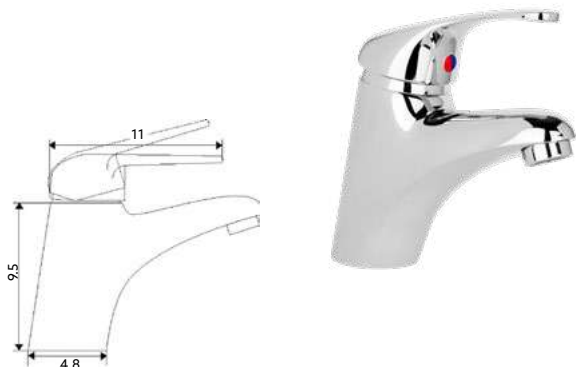

MONOCOMANDO LAVATÓRIO LÍDIA

Art.:011003

€48.32

Corpo Latão Cromado | Cartucho Cerâmico Certificado Sedal Ø40mm | 2 Ligações Flexíveis Aço Inox M10x3/8"x35cm.