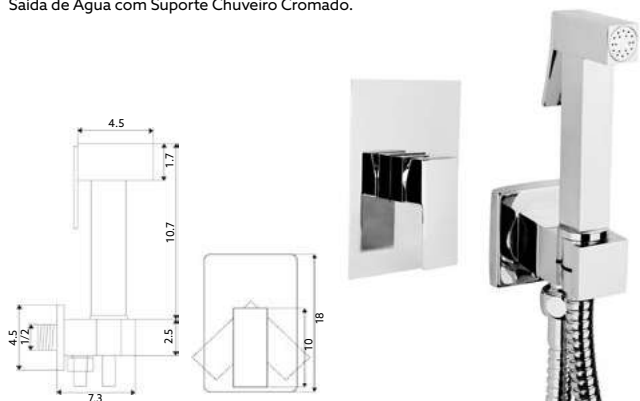

MONOCOMANDO ENCASTRAR COM CHUVEIRO BID  DIAMANTE CROMADO

Art.:026202 **€135.35** 10

Monocomando Encastrar Corpo Lat o Cromado | Castelo Cer mico Sedal | Ligaç o Flex vel Revestida 1.25m | Chuveiro Lat o Cromado Start/Stop | Sa da de  gua com Suporte Chuveiro Cromado.