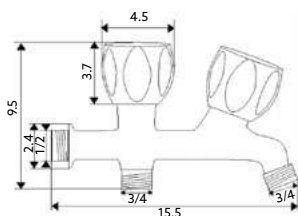

TORNEIRA MÁQUINA LAVAR DUPLA GLOBO

Art.:020464	Rosca/Rosca	€28.35	2	40

Corpo Latão Cromado | Castelo Cerâmico.