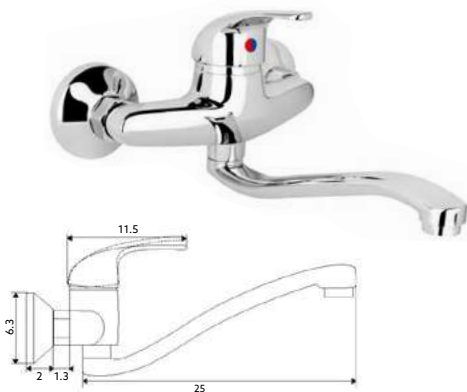

Art.:011512		€46.16	10
-------------	--	--------	----

Corpo Latão Cromado | Cartucho Cerâmico Certificado
Sedal Ø40mm | Bica Giratória.

MONOCOMANDO Balcão ITA SURF

Art.:011510		€33.48	10
-------------	--	--------	----