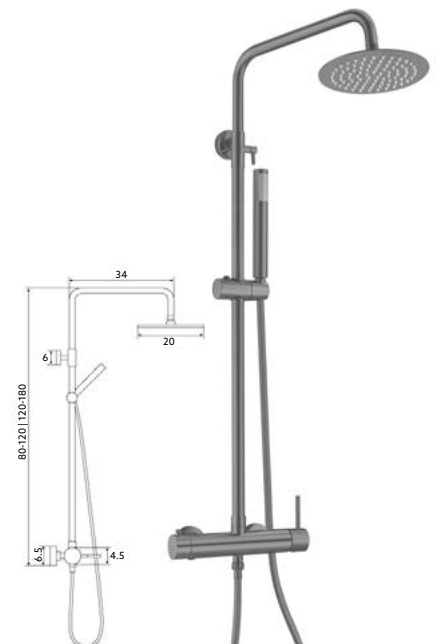

MONOCOMANDO BASE COM RAMPA SYM LONGO GUN METAL

Art.:010993 **€278.53** 4

Corpo Latão Gun Metal | Cartucho Cerâmico Ø35mm | Coluna Telescópica* 120/180cm | Chuveiro Teto Redondo Inox Extra Fino Gun Metal 20cm | Chuveiro Mão ABS Gun Metal | Ligações Flexíveis Gun Metal 1.5m | Manipulo com Inversor Chuveiro Teto/Mão.

* telescópica antes da instalação final