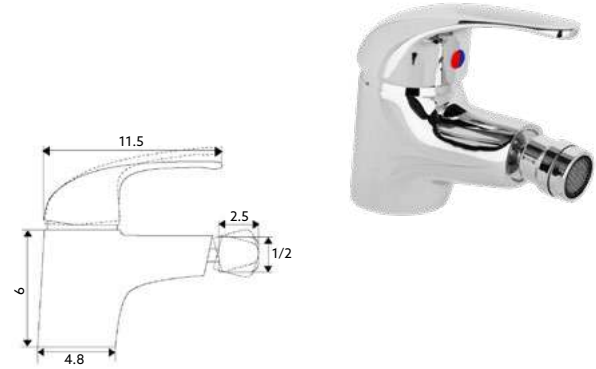

Art.:011403

€35.58

Corpo Latão Cromado | Cartucho Cerâmico Certificado Sedal Ø40mm | 2 Ligações Flexíveis Aço Inox M10x3/8"x35cm.

MONOCOMANDO BIDÉ GOLF

Art.:011404

€35.58

Corpo Latão Cromado | Cartucho Cerâmico Certificado Sedal Ø40mm | 2 Ligações Flexíveis Aço Inox M10x3/8"x35cm | Perlator com Rótula Orientável.