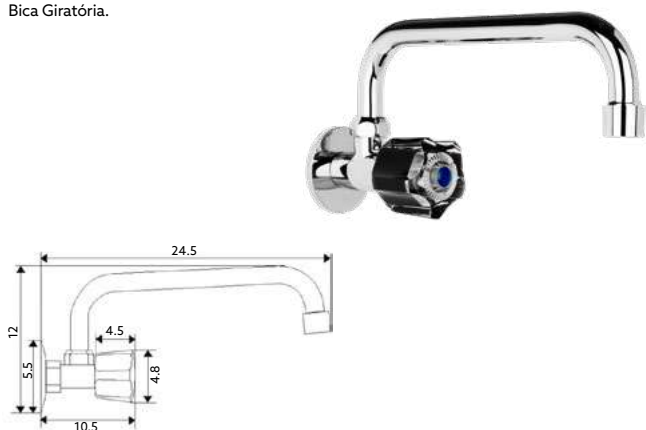

TORNEIRA BALCÃO 75N

Art.:020508

€28.33 2 20

Corpo Latão Cromado | Castelo Normal | Bica Giratória.

TORNEIRA ESQUADRIA COM BICA 75N

Art.:020509

€21.46 2 20

Corpo Latão Cromado | Castelo Normal | Bica Giratória.