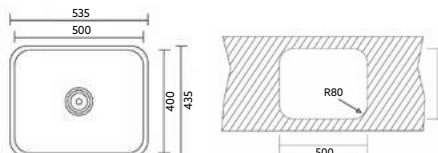

Inferior

Polido

PIA ROUND 50x40 MONTEIRO

Art.:102210 Inferior Polido 77.30 10

Medida Exterior: 535x435x200mm | Inclui Sifão com Cesta.

Inferior

Polido

PIA TANQUE MONTEIRO