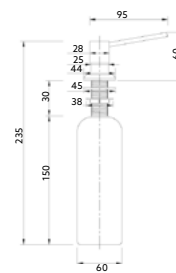

**DOSEADOR DETERGENTE
TM**

Art.:102901 300ml **€16.10**