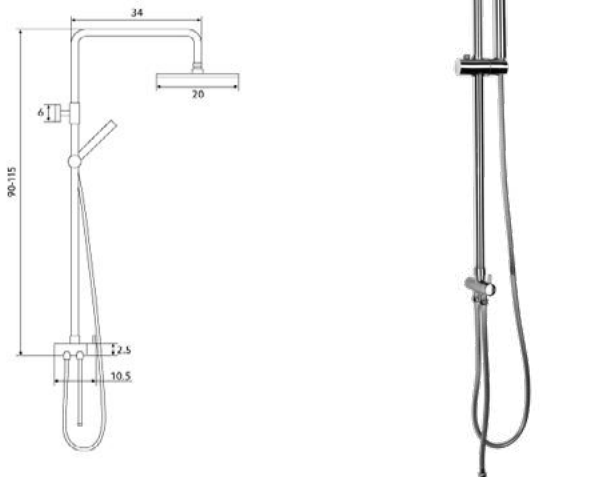

* telescópica antes da instalação final

RAMPA CHUVEIRO TOP QUADRADO

Art.:060011 €141.82 12

Corpo Latão Cromado | Coluna Telescópica* 107cm com Pater | Chuveiro Teto Quadrado ABS Cromado Ø20cm | Chuveiro Mão ABS Cromado | Suporte de Chuveiro Ajustável | Inversor Chuveiros | Ligação Flexível Cromado 1.50m | Embalagem Própria.