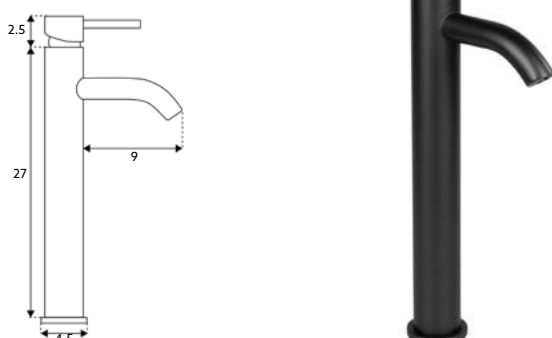

€79.97

10

Art.:012065

Bica Longa - 13cm

€81.45

10

Corpo Latão Preto Mate | Cartucho Cerâmico
Ø25mm | 2 Ligações Flexíveis Aço Inox
M10x3/8"x35cm.

**MONOCOMANDO BIDÉ BICA RETA
SCALA PRETO**