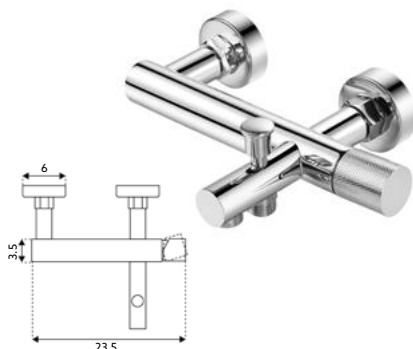

MONOCOMANDO BANHEIRA FIT CROMO

Art.:011121 **€110.25** 10

Corpo Latão Cromado | Cartucho Cerâmico Ø25mm | Ligação Flexível Cromado 1.5m | Chuveiro ABS Cromado Redondo | Suporte Chuveiro ABS Redondo Cromado | Inversor Banheira/Chuveiro.