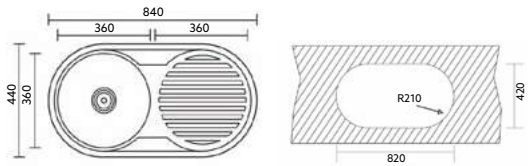

SEMI DUETO MONTEIRO

Art.:102207 Encastrar Polido €69.42 10

Medida Exterior: 840x440x170mm | Inclui Sifão.

Encastrar

Polido

DUETO MONTEIRO

Art.:102203 Encastrar Polido €78.76 5

Medida Exterior: 840x440x180mm | Inclui Sifão Duplo com Cesta.