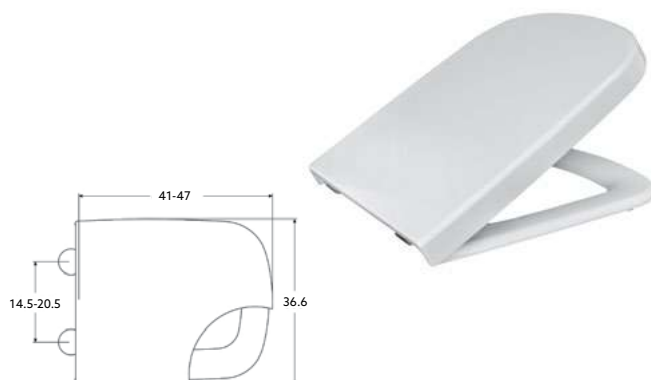

TAMPO SANITA TERMODURO 705

Art.:070485	Branco	€81.11

Modelos: Advance e R81.