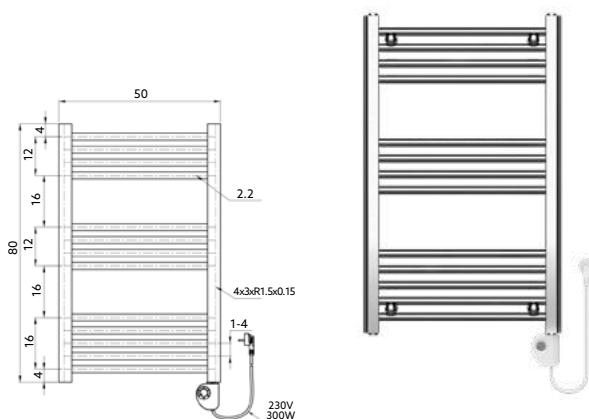

TOALHEIRO ELÉTRICO BRANCO 120X50

Art.:053002 **€237.80**

Branco | Potência: 500W.

TOALHEIRO ELÉTRICO CROMO 80X50

Art.:053011 **€248.85**

Cromado | Potência: 300W.

TOALHEIRO ELÉTRICO CROMO 120X50

Art.:053012 **€304.93**