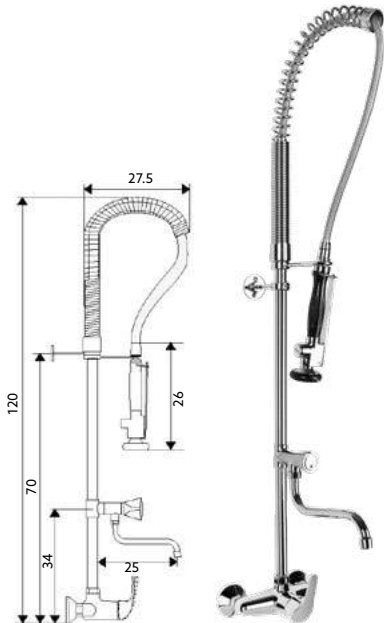

**MONOCOMANDO INDUSTRIAL DUPLO Balc o LUXO**

Art.:014002

€349.89

Corpo lat o cromado | Cartucho Cer mico Certificado Sedal Ø40mm | Liga es Flexiveis A o Inox M1/10 3/8"x35cm | Liga o Industrial Revestida 110m | Suporte de Parede | Bica Girat ria com Torneira Castelo Normal | Chuveiro M vel com Torneira Start/Stop e Suporte.