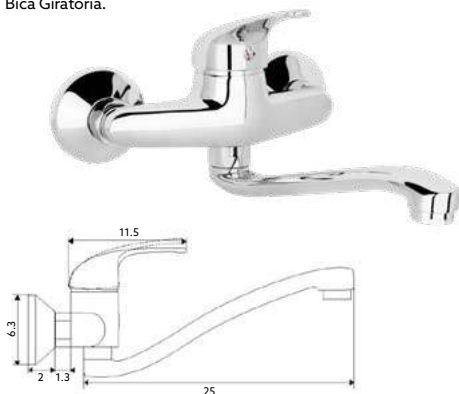

MONOCOMANDO BANCA PAREDE BICA INFERIOR DOURO

Art.:011611		€40.94	10

Corpo Latão Cromado |
Cartucho Cerâmico Certificado Sedal Ø40mm |
Bica Giratória.