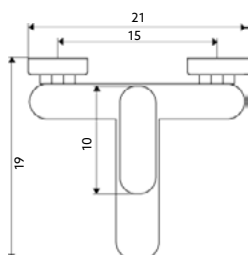

MONOCOMANDO BANHEIRA ALL GOLDEN

Art.:010683

€132.28

Corpo Latão Dourado | Cartucho Cerâmico Ø35mm |
Ligaçao Flexível Dourada 1.5m |
Chuveiro de Mão Dourado |
Suporte Chuveiro ABS Dourado |
Inversor Banheira/Chuveiro.