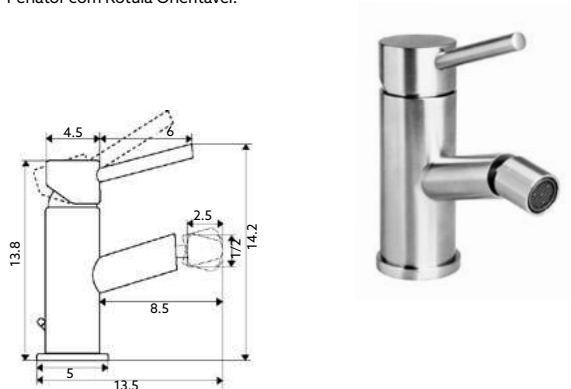

MONOCOMANDO BIDÉ MARTA INOX

Art.:010555		€54.76	10

Corpo Inox Escovado | Cartucho Cerâmico Certificado Sedal Ø35mm | Ligações Flexíveis Aço Inox M10x3/8"x35cm | Perlator com Rótula Orientável.