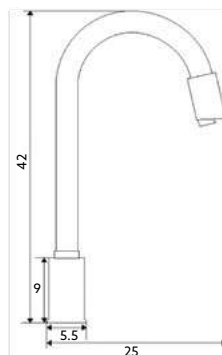

TORNEIRA FOTOELÉTRICA BALCÃO 1 ÁGUA

Art.:024003

€179.14

Corpo Latão Cromado | Bica rotativa | Pilhas exteriores AA incluídas.