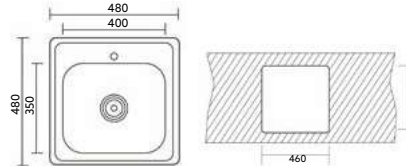

Art.:102216 Encastrar Polido €54.80 10

Medida Exterior: 480x480x170mm | Inclui Sifão com Cesta.

Encastrar

Polido

PIA ROUND 40x40 MONTEIRO

Art.:102208 Inferior Polido €47.82 10

Medida Exterior: 425x425x170mm | Inclui Sifão com Cesta.