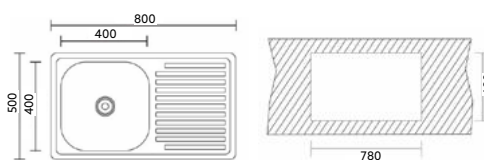

ENCASTRAR 1 PIA 80 MONTEIRO

Art.:102212 Encastrar Polido €75.82 10

Medida Exterior: 800x500x180mm | Inclui Sifão com Cesta.