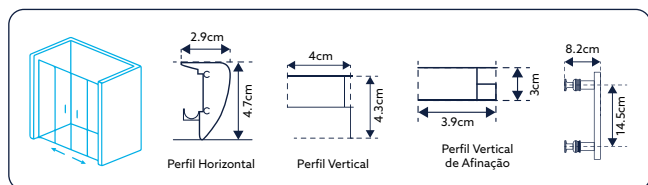

FRONTAL DE BASE DUCHE TM GOLD VIDRO DE 6MM ALTURA 185CM 2 PORTAS DE CORRER

VIDRO SERIGRAFADO

Art.:041151	150-155	€311.82
Art.:041152	155-160	€315.92
Art.:041153	160-165	€320.40
Art.:041154	165-170	€324.48
Art.:041155	170-175	€328.94
Art.:041156	175-180	€333.08
Art.:041157	180-185	€337.12
Art.:041158	185-190	€341.22
Art.:041159	190-195	€346.12
Art.:041160	195-200	€350.26

Vidro Serigrafado de 6mm Temperado | Perfil Alumínio Cromado | Pegas em ABS Cromado | Roldanas Superiores Duplas e Inferiores Simples de Fácil Remoção do Vidro para Limpeza | 2 Portas De Correr ao Centro e 2 Vidros Fixos | Fecho Magnético | Limpa Gotas | **Altura 185cm** | Reversível | **Afinação: 2.5cm de cada lado.**

NOTA: Disponível Perfil de Compensação de 4cm (043420)