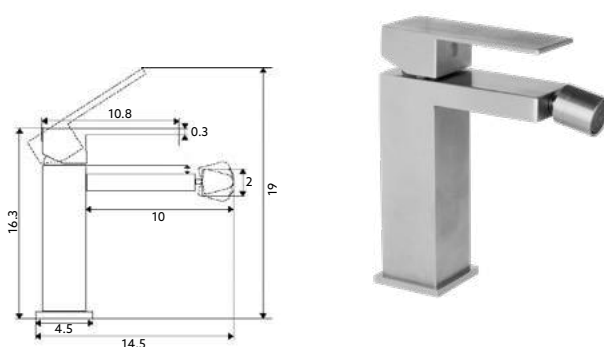

MONOCOMANDO BIDÊ DIAMANTE INOX

Art.:010275

€73.20

Corpo Inox Escovado | Cartucho Cerâmico Ø25mm | 2 Ligações Flexíveis Aço Inox M8x3/8"x35cm | Ponteira 5cm | Perlator com Rótula Orientável.