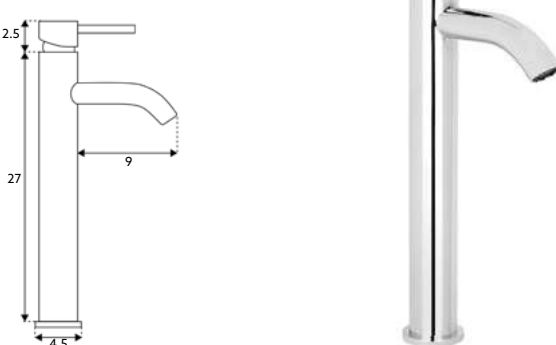

MONOCOMANDO LAVATÓRIO ALTO BICA CURVA SCALA

Art.:012025	Bica Normal - 9cm	€71.05	10
Art.:012026	Bica Longa - 13cm	€70.00	10

Corpo Latão Cromado | Manipulo Cromado | Cartucho Cerâmico Ø25mm | 2 Ligações Flexíveis Aço Inox M10x3/8"x35cm.