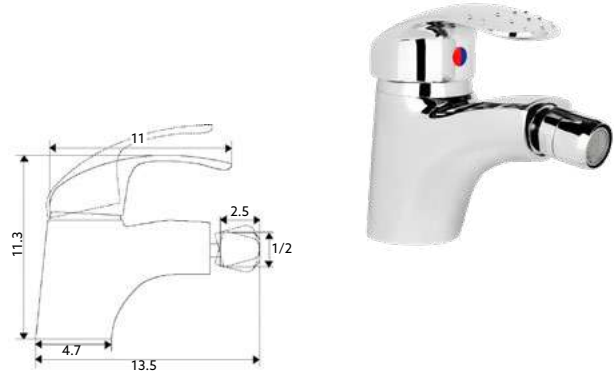

MONOCOMANDO BIDÉ GABY

Art.:011104

€36.76

Corpo Latão Cromado | Cartucho Cerâmico Certificado Sedal Ø40mm |
2 Ligações Flexíveis Aço Inox M10x3/8"x35cm |
Perlator com Rótula Orientável.