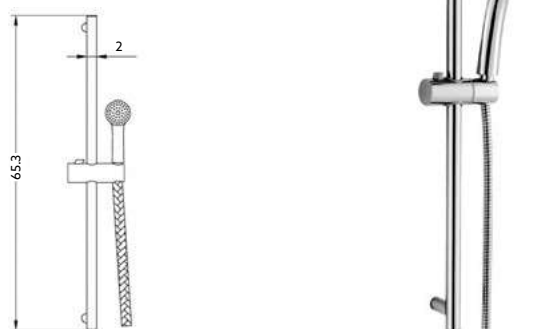

* telescópica antes da instalação final

**RAMPA CHUVEIRO JÚPITER COM
LIGAÇÃO E CHUVEIRO**

Art.:060121

€43.37

Tubo Latão Cromado | Pater em Latão Cromado | Ligaçao Flexível Cromada 1.50m | Chuveiro ABS Cromado Anti-Calcário.