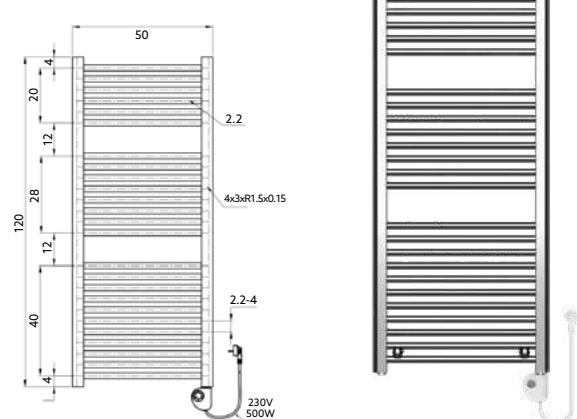

TOALHEIRO ELÉTRICO CROMO 120X50

Art.:053012 **€304.93**

Cromado | Potência: 500W.