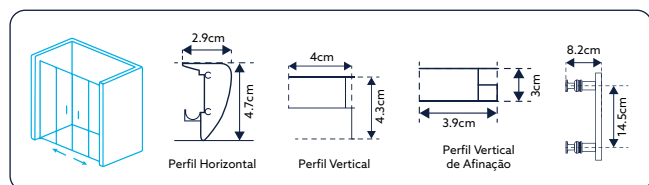

**FRONTAL DE BASE DUCHE TM GOLD
VIDRO DE 6MM ALTURA 185CM 2 PORTAS DE CORRER**

VIDRO LISO

Art.:041101	100-105	€219.82	Art.:041112	155-160	€263.74
Art.:041103	110-115	€220.08	Art.:041113	160-165	€267.56
Art.:041104	115-120	€236.06	Art.:041114	165-170	€271.06
Art.:041105	120-125	€239.52	Art.:041115	170-175	€274.82
Art.:041106	125-130	€243.00	Art.:041116	175-180	€278.29
Art.:041107	130-135	€246.48	Art.:041117	180-185	€284.00
Art.:041108	135-140	€249.92	Art.:041118	185-190	€287.52
Art.:041109	140-145	€253.36	Art.:041119	190-195	€291.68
Art.:041110	145-150	€256.88	Art.:041120	195-200	€295.16
Art.:041111	150-155	€260.28			

Vidro Liso de 6mm Temperado | Perfil Alumínio Cromado | Pegas em ABS Cromado | Roldanas Superiores Duplas e Inferiores Simples de Fácil Remoção do Vidro para Limpeza | 2 Portas De Correr e 2 Vidros Fixos | Fecho Magnético | Limpa Gotas | **Altura 185cm** | **Reversível** | **Afinação: 2.5cm** de cada lado.

NOTA: Disponível Perfil de Compensação de 4cm (043420)