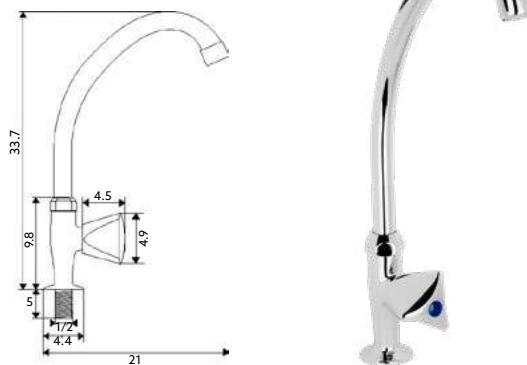

TORNEIRA BALCÃO TRICÓRNI

Art.:020308

€28.33 2 20

Corpo Latão Cromado | Castelo Normal | Bica Giratória.