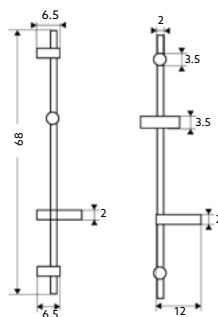

RAMPA CHUVEIRO BRUNA SIMPLES

Art.:060104

€19.75

Não Inclui Chuveiro/Ligação
Tubo Latão Cromado |
Pater ABS Cromado |
Saboneteira ABS Cromado.