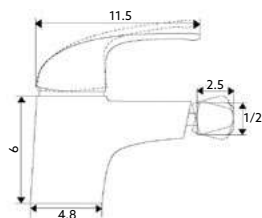

MONOCOMANDO BIDÉ SURF

Art.:011504

€34.57

Corpo Latão Cromado | Cartucho Cerâmico Certificado Sedal Ø40mm | 2 Ligações Flexíveis Aço Inox M10x3/8"x35cm | Perlator com Rótula Orientável.