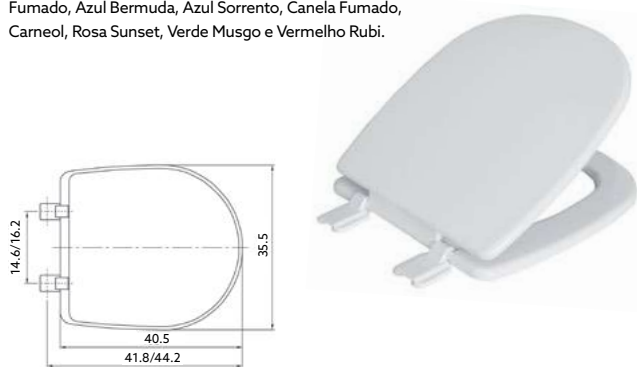

TAMPO SANITA ABS ÉDEN

Art.:070641	Branco	€21.86	Art.:070644	Azul	€28.46
Art.:070642	Cinzento	€28.46	Art.:070645	Bege Bahama	€28.46
Art.:070643	Verde	€28.46	Art.:070646	Rosa Pérola	€28.46

Modelos: Concord, Veneza e Aries | Cores Especiais: Azul Fumado, Azul Bermuda, Azul Sorrento, Canela Fumado, Carneol, Rosa Sunset, Verde Musgo e Vermelho Rubi.