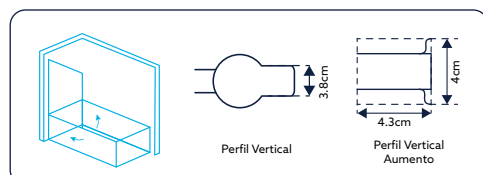

PORTAL BANHEIRA SIMPLES TM08 VIDRO DE 6MM ALTURA 150CM

VIDRO LISO

Art.:043003

85x150

€127.20

Vidro Liso de 6mm Temperado | Perfil Alumínio Cromado Rotativo | Inclui Vedação | **Altura 150cm** | **Reversível** | **Afinação: 2.5cm.**