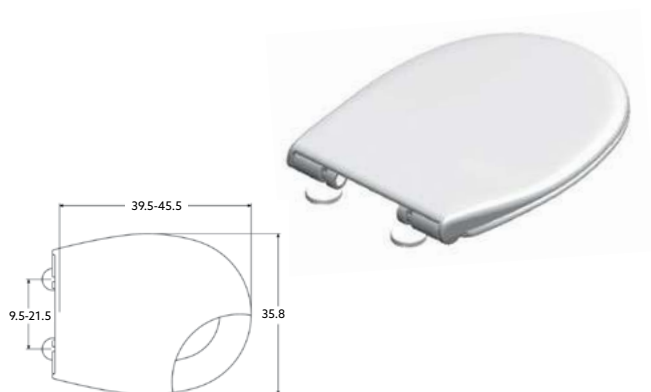

TAMPO SANITA TERMODURO 600

Art.:070476	Branco	€48.55

Modelos: Munique, Vitória, Liuto Univ. e Clip Off.