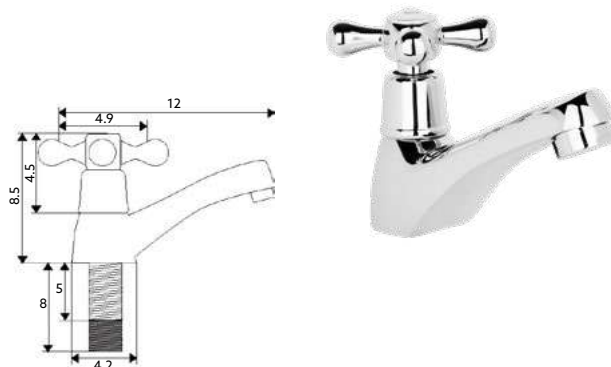

TORNEIRA COLUNA TREVO

Art.:020108 Canhão Normal **€23.24** 2 40
Art.:020109 Canhão Comprido **€24.03** 2 40

Corpo Latão Cromado | Castelo Cerâmico.