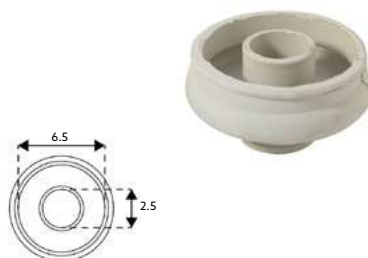

Pequeno Furo Estreito.

EMBOQUE PARA FLUXÓMETRO

Art.:090944 **€2.28** 50

Grande Furo Estreito.

EMBOQUE SANITA TIPO SANITANA

Art.:090951 Furo Estreito 32 **€1.52** 50

Art.:090952 Furo Largo 40 **€1.46** 50

EMBOQUE SANITA TRANSPARENTE