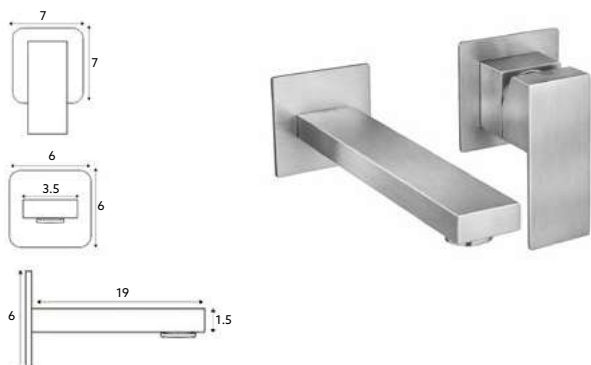

MONOCOMANDO ENCASTRAR LAVATÓRIO DIAMANTE INOX

Art.:010279

Com Caixa

€118.20

Corpo Inox Escovado | Cartucho Cerâmico Ø25mm.

MONOCOMANDO BIDÊ DIAMANTE INOX

Art.:010275

€73.20