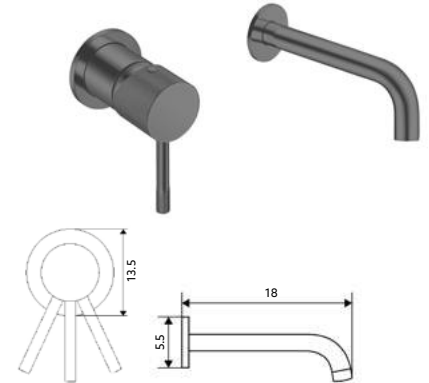

MONOCOMANDO ENCASTRAR LAVATÓRIO SYM GUN METAL

Art.:010988 **Com Caixa** **€127.06** 10

Corpo Latão Gun Metal | Cartucho Cerâmico Ø25mm.