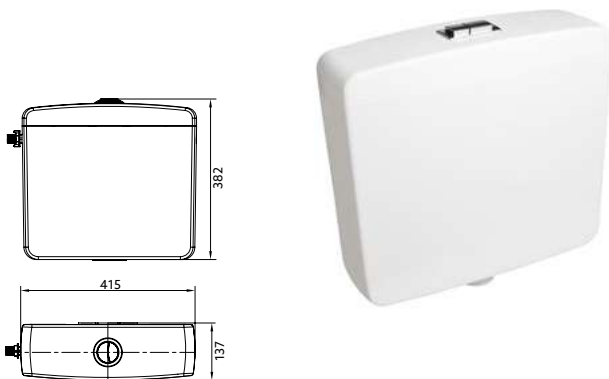

**AUTOCLISMO TML
DUPLA DESCARGA**

Art.:070111 **€34.13**

Volume normal de descarga: 6/3 litros | Botão duplo quadrado cromado | Inclui todos os acessórios para a sua montagem.