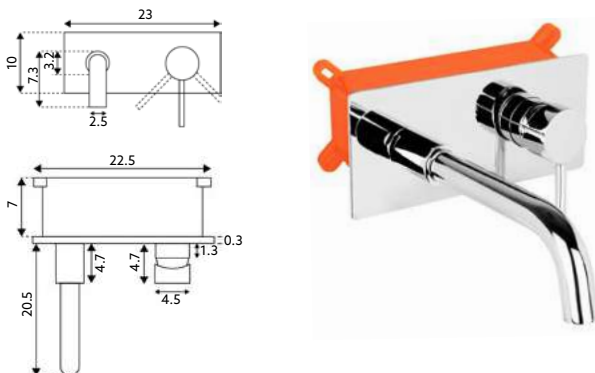

MONOCOMANDO ENCASTRAR LAVATÓRIO MARTA

Art.:012211	Com Caixa	€121.14	10
Art.:012201	Sem Caixa	€77.15	10

Corpo Latão Cromado | Cartucho Cerâmico Certificado Sedal Ø35mm Baixo.