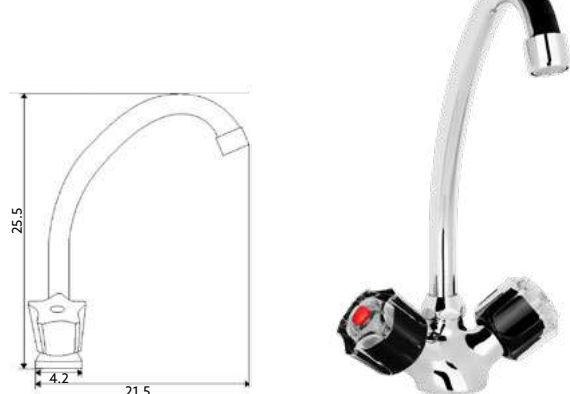

**MONOBLOCO BALCÃO
75N**

Art.:020506

€41.41 10

Corpo Latão Cromado | Castelo Normal | Ligação Flexível
Aço Inox M10x3/8"x35cm | Bica Giratória.