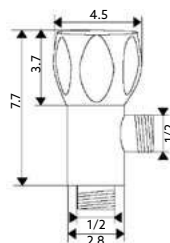

TORNEIRA ESQUADRIA GLOBO

Art.:020465	1/2x1/2	€13.00	2	40

Corpo Latão Cromado | Castelo Cerâmico.