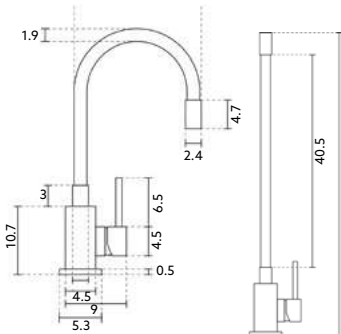

MONOCOMANDO BALCÃO COLUNA BICA MALEÁVEL PRETA COZINHA

Art.:014443

€64.88

Corpo Latão Cromado | Cartucho Cerâmico Certificado Sedal Ø35mm | Ligações Flexíveis Aço Inox M10x3/8"x35cm | Bica Giratória.