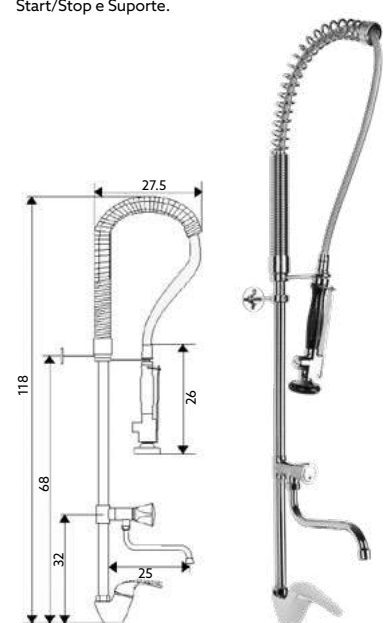

MONOCOMANDO INDUSTRIAL DUPLO Balc o LATERAL

Art.:014003

€345.03

Corpo Lat o Cromado | Cartucho Cer mico Certificado Sedal Ø40mm | Liga es Flexiveis A o Inox M1/10 3/8"x35cm | Liga o Industrial Revestida 110m | Suporte de Parede | Bica Girat ria com Torneira Castelo Normal | Chuveiro M vel com Torneira Start/Stop e Suporte.