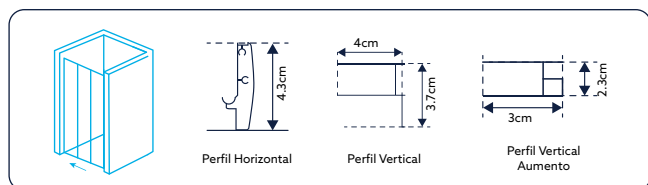

FRONTAL DE BASE DUCHE TM POLO VIDRO DE 4MM ALTURA 185CM 2 PORTAS DE CORRER

VIDRO LISO

Art.:041401	80-85	€229.92	Art.:041411	130-135	€265.48
Art.:041402	85-90	€233.96	Art.:041412	135-140	€268.82
Art.:041403	90-95	€237.40	Art.:041413	140-145	€294.12
Art.:041404	95-100	€240.84	Art.:041414	145-150	€297.92
Art.:041405	100-105	€244.28	Art.:041415	150-155	€302.48
Art.:041406	105-110	€247.66	Art.:041416	155-160	€305.88
Art.:041407	110-115	€251.08	Art.:041417	160-165	€309.68
Art.:041408	115-120	€254.56	Art.:041418	165-170	€313.38
Art.:041409	120-125	€259.88	Art.:041419	170-175	€317.92
Art.:041410	125-130	€261.96	Art.:041420	175-180	€326.42

Vidro Liso de 4mm Temperado | Perfil Alumínio Cromado | Calha de Abertura (Pega) | Roldanas Superiores Duplas e Inferiores Simples de Fácil Remoção do Vidro para Limpeza | 2 Portas de Correr e 1 Vidro Fixo | Fecho Magnético | **Altura 185cm** | Reversível | **Afinação: 2.5cm de cada lado.**

NOTA: Disponível Perfil de Compensação de 4cm (043410)