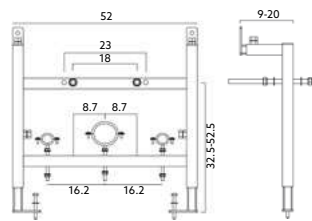

ESTRUTURA BIDE

Art.:070040 **€77.09**

Adaptável a qualquer tipo de louça | Fácil e rápido de instalar.