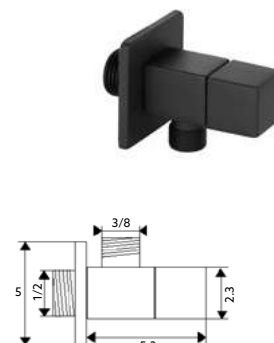

TORNEIRA ESQUADRIA DIAMANTE PRETO

Art.:010121 **€11.58** 100 *1/2x3/8*

Art.:010122 **€11.51** 100 *1/2x1/2*

Corpo Latão Preto Mate | Castelo Cerâmico 1/4 volta.