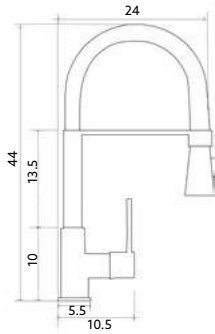

MONOCOMANDO BALCÃO BLACK COZINHA

Art.:014431

€119.52

Corpo Latão Cromado | Cartucho Cerâmico Sedal Ø35mm | Ligações Flexíveis Aço Inox M8x3/8"x35cm | Ponteira 7cm | Chuveiro Extensível de Encaixe.