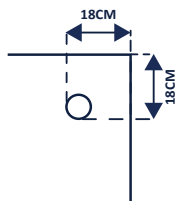

BASE DE DUCHE ANNA QUADRADA 7CM

Art.:048701	70x70x7	€104.76
Art.:048702	80x80x7	€110.63
Art.:048703	90x90x7	€124.16
Art.:048704	100x100x7	€169.68

Altura: 7cm | Furo 90 | Base acrílica antiderrapante | Não inclui válvula.