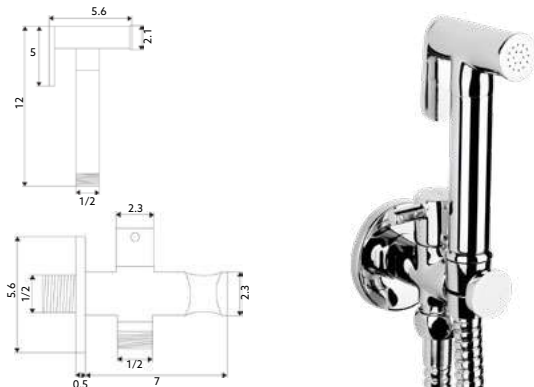

TORNEIRA BIDÉ COM SUPORTE FRONTAL REDONDO CHUVEIRO LATÃO CROMO

Art.:026103 **€30.00** 10

Torneira Corpo Latão Cromado | Castelo Cerâmico | Ligação Flexível Revestida 1.20m | Chuveiro Latão Cromado Start/Stop | Saída de Água com Suporte Chuveiro Cromado.