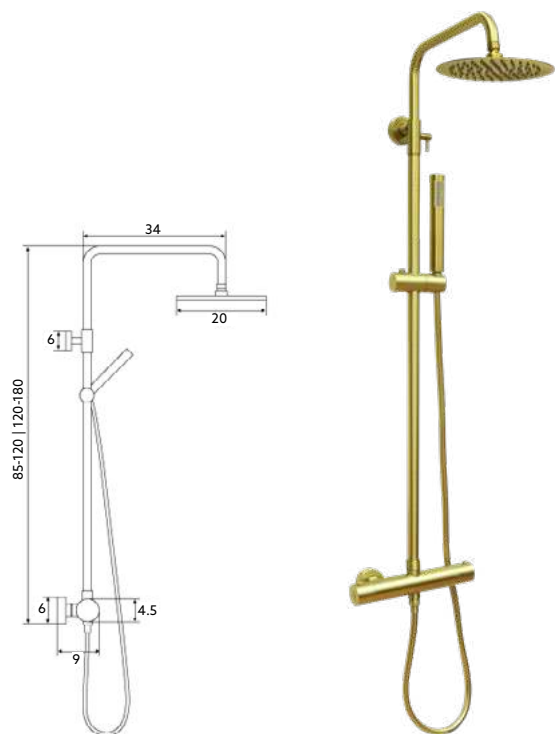

MONOCOMANDO BASE COM RAMPA ALL GOLDEN

Art.:010677 **€250.11** 4

Corpo Latão Dourado | Cartucho Cerâmico | Coluna Telescópica* 85/120cm | Chuveiro Teto Redondo Extra Fino Dourado 20cm | Chuveiro Mão ABS Dourado | Ligação Flexível Dourado 150cm | Manipulo com Inversor Chuveiro Teto/Mão.

*telescópica antes da instalação final

MONOCOMANDO BASE COM RAMPA ALL GOLDEN LONGO

Art.:010682 **€295.80** 4

Corpo Latão Dourado | Cartucho Cerâmico | Coluna Telescópica* 120/180cm | Chuveiro Teto Redondo Extra Fino Dourado 20cm | Chuveiro Mão ABS Dourado | Ligação Flexível Dourado 150cm | Manipulo com Inversor Chuveiro Teto/Mão.

*telescópica antes da instalação final