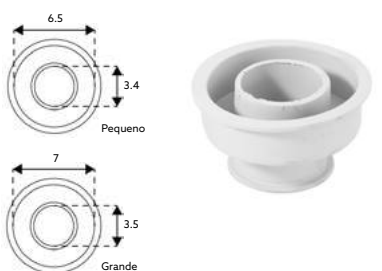

Art.:090961 Pequeno **€1.64** 50

Art.:090962 Grande **€1.64** 50

EMBOQUE SANITA BRANCO

Art.:090971 Pequeno **€1.64** 50

Art.:090972 Grande **€1.64** 50

EMBOQUE URINOL

Art.:090991 Urinol **€1.35**

Art.:090992 Urinol Sanijato **€1.95**