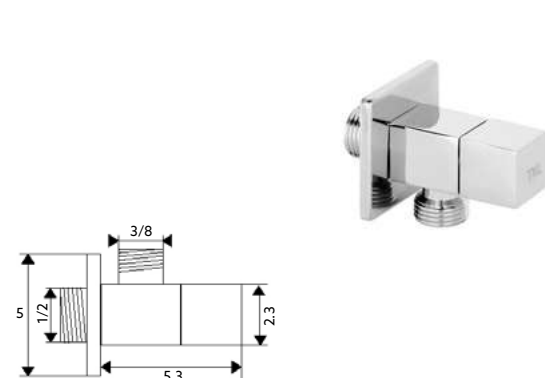

TORNEIRA ESQUADRIA DIAMANTE

Art.:010210 **€8.50** 100

Art.:010208 **€8.57** 100

Corpo Latão Cromado | Manipulo Metal | Castelo Cerâmico 1/4 volta.