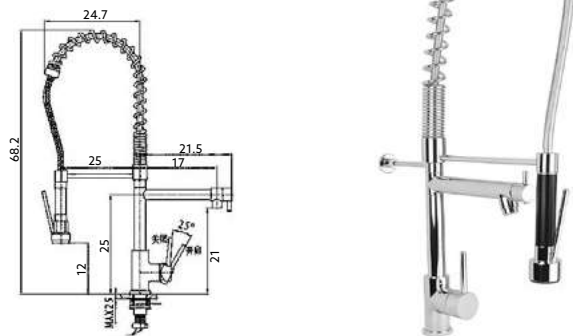

MONOCOMANDO Balcão Industrial Duplo Pequeno com Suporte

Art.:014101

€188.67

Corpo Latão Cromado | Cartucho Cerâmico Ø40mm |
Ligações Flexíveis Aço Inox M10x3/8"x35cm | Ligações Aço
Inox Revestida 80cm | Bica Lateral Giratória com Torneira
Castelo Normal 1/4 volta | Chuveiro Móvel com
Torneira Start/Stop e Suporte.