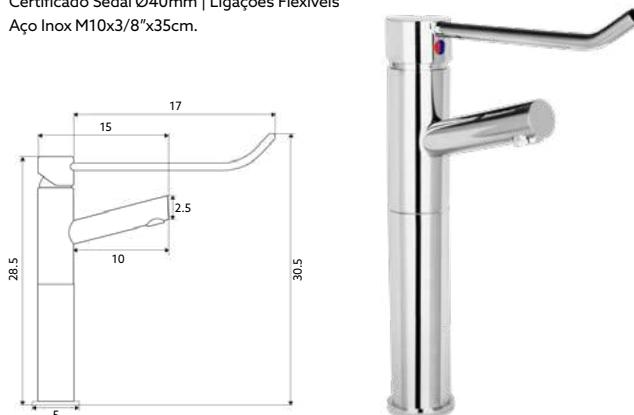

Art.:015151

€59.36

Corpo Latão Cromado | Cartucho Cerâmico Certificado Sedal Ø40mm | Ligações Flexíveis Aço Inox M10x3/8"x35cm.

MONOCOMANDO LAVATÓRIO ALTO MARTA HOSPITALAR

Art.:015152

€85.04

Corpo Latão Cromado | Cartucho Cerâmico Certificado Sedal Ø40mm | Ligações Flexíveis Aço Inox M10x3/8"x35cm.