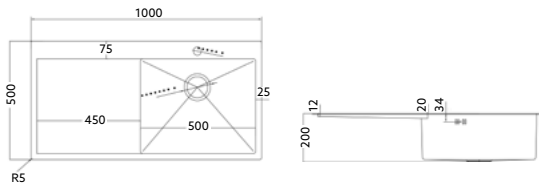

ELITE 100 PIA DIREITA MONTEIRO

Art.:102228 Encastrar Escovado €268.80 3

Medida Exterior: 1000x500x200mm | Inclui Sifão com Cesta.