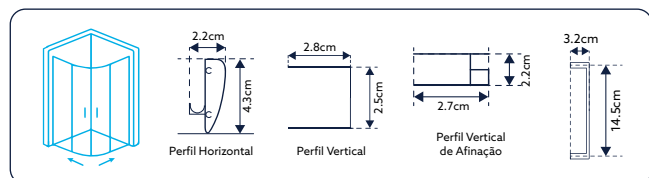

**CABINE DE BASE DUCHE SEMICIRCULAR TM MONDUCHE
VIDRO DE 5MM ALTURA 185CM**

VIDRO LISO

Art.:040905	70x70	67.5-70x67.5-70	€216.00
Art.:040911	80x80	77.5-80x77.5-80	€216.00
Art.:040931	90x90	87.5-90x87.5-90	€227.37

Vidro Liso de 5mm Temperado | Perfil Alumínio Cromado | Roldanas Duplas Superiores | Roldanas Simples Inferiores de Fácil Remoção do Vidro para Limpeza | 2 Portas de Correr ao Centro | Fecho Magnético | Limpa-Gotas | **Altura 185cm** | **Reversível** | **Afinação: 2.5cm de cada lado.**