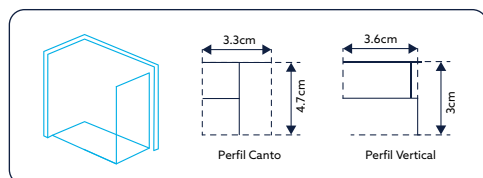

FRONTAL DE BASE DUCHE TM SQUARE VIDRO DE 6MM ALTURA 195CM DESIGN QUADRADO 1 PORTA DE CORRER

VIDRO SERIGRAFADO

Art.:030621	100-105	€282.88
Art.:030622	105-110	€284.76
Art.:030623	110-115	€287.28
Art.:030624	115-120	€289.48
Art.:030625	120-125	€291.68
Art.:030626	125-130	€293.68
Art.:030627	130-135	€296.62
Art.:030628	135-140	€299.98
Art.:030629	140-145	€305.26
Art.:030630	145-150	€311.98
Art.:030631	150-155	€317.26
Art.:030632	155-160	€323.42

Vidro Serigrafado de 6mm Temperado | Perfil Alumínio Cromado Design Quadrado | Pegas em ABS Design Quadrado | Roldanas Duplas (Superior e Inferior) em Latão Cromado de Fácil Remoção do Vidro para Limpeza | 1 Porta de Correr e 1 Vidro Fixo | Fecho Magnético | Limpa-Gotas | **Altura 195cm** | **Reversível** | **Afinação: 2.5cm de cada lado.**

NOTA: Disponível Perfil de Compensação de 4cm (043430)

LATERAL DE BASE DUCHE TM SQUARE VIDRO DE 6MM ALTURA 195CM DESIGN QUADRADO

VIDRO SERIGRAFADO

Art.:030911	70	67.5-70	€183.98
Art.:030913	80	77.5-80	€188.74
Art.:030914	90	87.5-90	€208.22

Vidro Serigrafado de 6mm Temperado | Perfil Alumínio Cromado Design Quadrado | **Altura 195cm** | **Reversível** | **Afinação: 2.5cm de cada lado.**