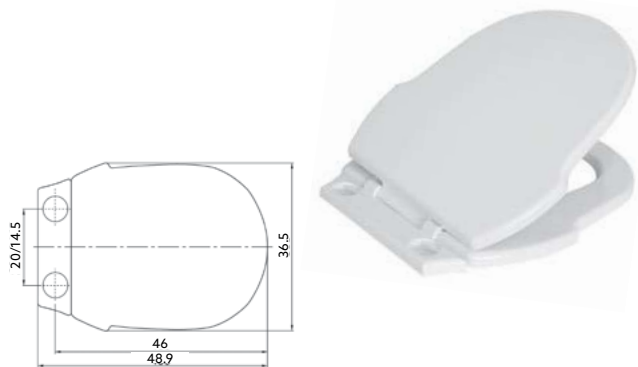

TAMPO SANITA ABS GRÉCIA

Art.:070631	Branco	€32.71
Art.:070632	Bone	€39.31

Cores Especiais: Azul Celeste Fumado, Mármore, Castanho e Ros.