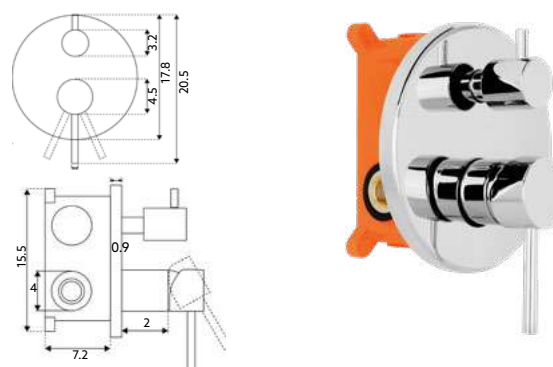

**MONOCOMANDO ENCASTRAR
BASE MARTA**

Art.:012522 Com Caixa 2 Saídas **€103.65** 10

Art.:012502 Sem Caixa 2 Saídas **€85.00** 10

Art.:012503 Sem Caixa 3 Saídas **€87.40** 10

Corpo Latão Cromado | Cartucho Cerâmico Certificado Sedal Ø35mm Baixo.