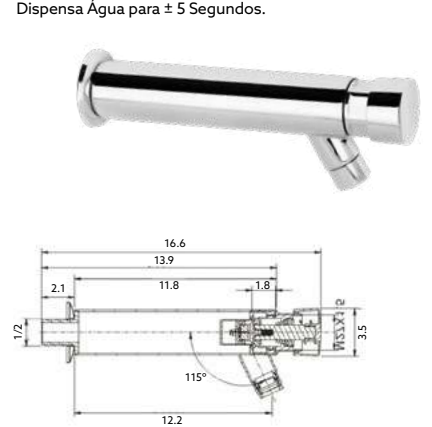

Art.:023028 **€28.00** 40

Corpo Latão Cromado | Espelho Ø4.6cm | Dispensa Água para ± 5 Segundos.

TORNEIRA TEMPORIZADA CILINDRICA PEQUENA PRETO

Art.:023037 **€39.92** 20

Corpo Latão Preto Mate | Dispensa Água para ± 5 Segundos.