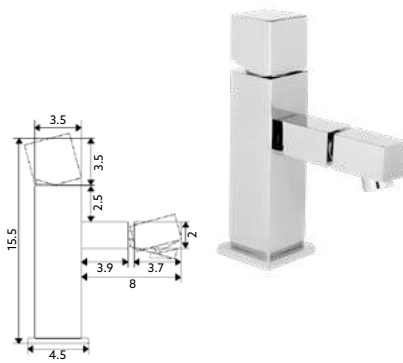

MONOCOMANDO LAVATÓRIO QUADRADO

Art.:010103 **€81.80** 10

Corpo Latão Cromado | Cartucho Cerâmico Ø25mm | 2 Ligações Flexíveis Aço Inox M8x3/8"x35cm.

MONOCOMANDO BIDÉ QUADRADO

Art.:010105 **€81.80** 10

Corpo Latão Cromado | Cartucho Cerâmico Ø25mm | 2 Ligações Flexíveis Aço Inox M8x3/8"x35cm | Perlator com Rótula Orientável.