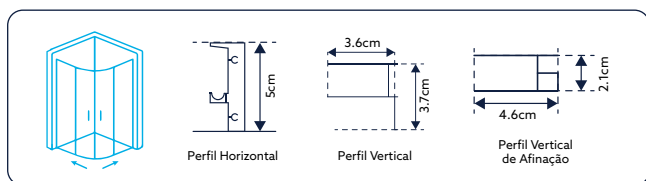

**CABINE HIDROMASSAGEM TML05 COM TETO
VIDRO DE 5MM ALTURA 210CM**

VIDRO LISO

Art.:030122	90x90x210	€1040.00

Vidro Liso de 5mm Temperado | Abertura Porta 47cm | Perfil Alumínio Cromado | Pegas em ABS Cromado | Roldanas Superiores Duplas e Roldanas Inferiores Simples de Fácil Remoção do Vidro para Limpeza | 2 Portas de Correr ao Centro | Base Chuveiro Acrílica | Rampa Chuveiro | Chuveiro Tecto | Chuveiro Mão | Diversor 3 Funções | Banco | 10 Jatos Massagem | Espelho | Fecho Magnético.