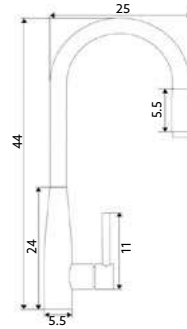

MONOCOMANDO Balcão com Chuveiro Extensível Marta

Art.:010517

€140.62

Corpo Latão Cromado | Ligação Extensível Cromada 125cm | Cartucho Cerâmico Certificado Sedal Ø35mm | Ligações Flexíveis Aço Inox M10x3/8"x35cm | Bica Giratória e Extensível.