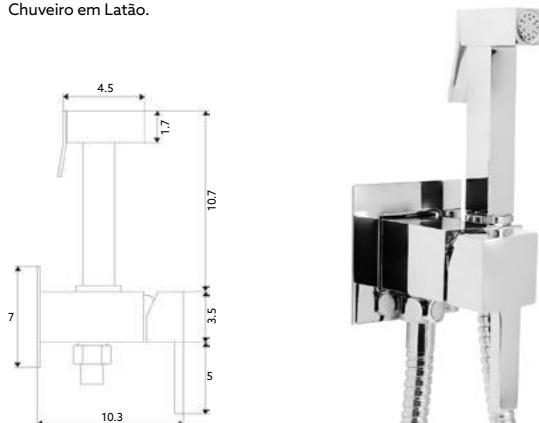

MONOCOMANDO BID  COM CHUVEIRO QUADRA

Art.:010160 **€110.00** 10

Ligaç o Flex vel Revestida Cromo com 1.20m | Chuveiro em Lat o.

CHUVEIRO BID  QUADRADO CROMO

Art.:026204 **€21.75** 10

Chuveiro Lat o Cromado Start/Stop.