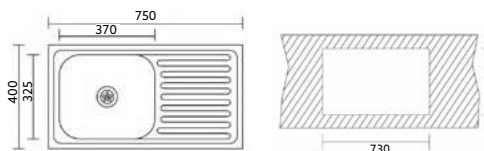

SEMI DUETO MONTEIRO

Art.:102207 Encastrar Polido €69.42 10

Medida Exterior: 840x440x170mm | Inclui Sifão.

Encastrar

Polido

DUETO MONTEIRO

Art.:102203 Encastrar Polido €78.76 5

Medida Exterior: 840x440x180mm | Inclui Sifão Duplo com Cesta.