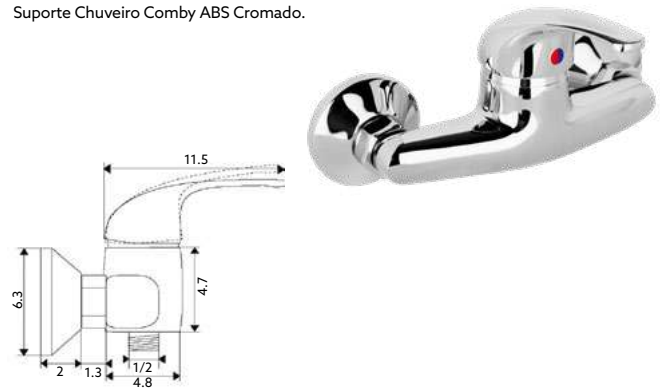

MONOCOMANDO BASE CHUVEIRO GOLF

Art.:011402

€44.68

Corpo Latão Cromado | Cartucho Cerâmico Certificado Sedal Ø40mm | Ligaçao Flexível Cromado 1.5m | Chuveiro Anti-Calcário ABS Cromado | Suporte Chuveiro Comby ABS Cromado.