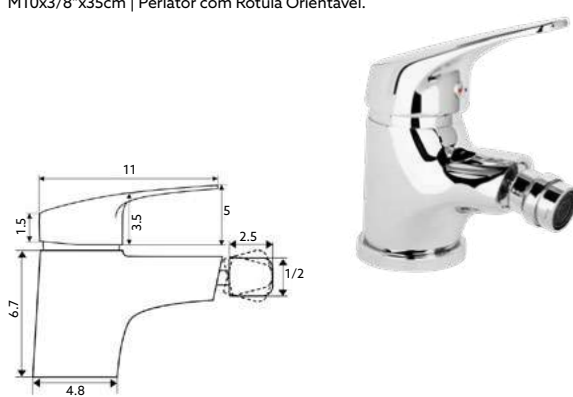

Art.:011803

€36.58

Corpo Latão Cromado | Cartucho Cerâmico Certificado Sedal Duo Ø40mm | Ligações Flexíveis Aço Inox M10x3/8"x35cm.

MONOCOMANDO BIDÊ ECONOMIX

Art.:011804

€35.58

Corpo Latão Cromado | Cartucho Cerâmico Certificado Sedal Duo Ø40mm | Ligações Flexíveis Aço Inox M10x3/8"x35cm | Perlator com Rótula Orientável.