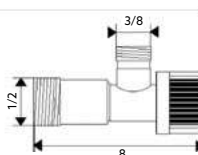

TORNEIRA CORTE ANTI-CALCÁRIO CROMO

Art.:022361	1/2x3/8	€2.50	2 200
Art.:022362	1/2x1/2	€2.55	2 200
Art.:022363	1/2x3/4	€2.84	2 200

Com Manípulo de Metal | Corpo Latão Cromado.