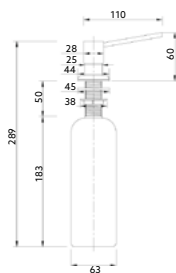

**DOSEADOR DETERGENTE
REDONDO RODI**

Art.:102001 500ml **€32.00**