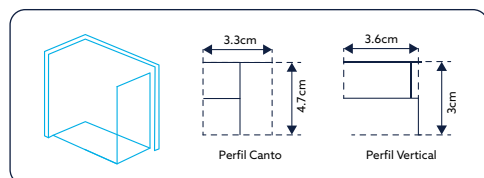

FRONTAL DE BASE DUCHE TM SQUARE VIDRO DE 6MM ALTURA 195CM DESIGN QUADRADO 2 PORTAS DE CORRER

VIDRO LISO

Art.:030710	145-150	€277.78
Art.:030711	150-155	€281.74
Art.:030712	155-160	€285.69
Art.:030713	160-165	€288.64
Art.:030714	165-170	€293.56
Art.:030715	170-175	€297.58
Art.:030716	175-180	€301.46
Art.:030717	180-185	€304.78
Art.:030718	185-190	€308.79
Art.:030719	190-195	€313.26
Art.:030720	195-200	€318.28

Vidro Liso de 6mm Temperado | Perfil Alumínio Cromado Design Quadrado | Pegas em ABS Design Quadrado | Roldanas Duplas (Superior e Inferior) em Latão Cromado de Fácil Remoção do Vidro para Limpeza | 2 Portas de Correr ao Centro e 2 Vidros Fixos | Fecho Magnético | Limpa-Gotas | **Altura 195cm** | **Reversível** | **Afinação: 2.5cm de cada lado.**

NOTA: Disponível Perfil de Compensação de 4cm (043430)

LATERAL DE BASE DUCHE TM SQUARE VIDRO DE 6MM ALTURA 195CM DESIGN QUADRADO

VIDRO LISO

Art.:030901	70	67.5-70	€157.68
Art.:030903	80	77.5-80	€162.30
Art.:030904	90	87.5-90	€178.80

Vidro Liso de 6mm Temperado | Perfil Alumínio Cromado Design Quadrado | **Altura 195cm** | **Reversível** | **Afinação: 2.5cm de cada lado.**