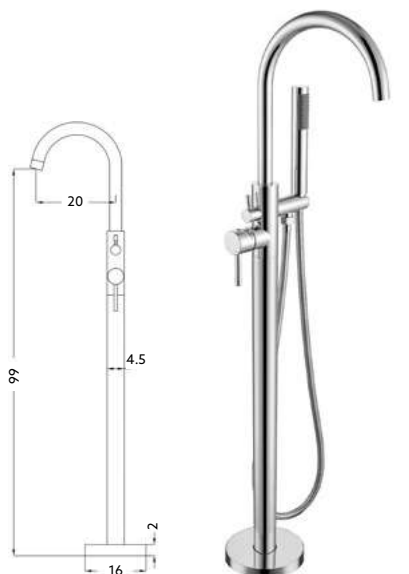

MONOCOMANDO BANHEIRA ALTO COM CAIXA MARTA

Art.:010526 €367.35 4

Corpo Latão Cromado | Cartucho Cerâmico Certificado | Chuveiro Mão Redondo ABS Cromo | Ligação Flexível Cromado 1.5m | Inversor Bica/Chuveiro.