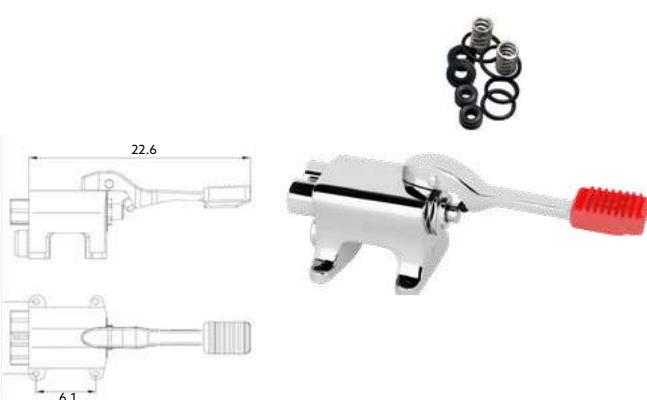

Art.:025101 **€149.29** 20
 Art.:025191 Kit Reparação **€4.80**

Corpo Latão Cromado.

TORNEIRA PEDAL 2 ÁGUAS 1 PEDAL MONTEIRO

Art.:025102 **€123.07** 20
 Art.:025191 Kit Reparação **€4.80**

Corpo Latão Cromado.