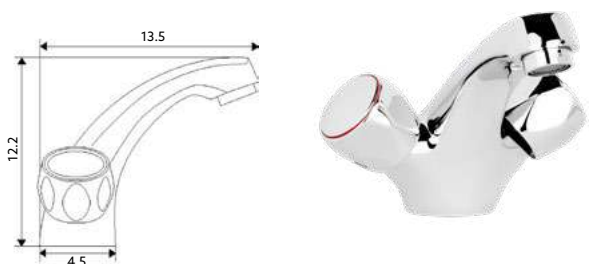

■ MONOBLOCO LAVATÓRIO GLOBO

Art.:020454 **€50.95** 10

Corpo Latão Cromado | Castelo Cerâmico | Ligação Flexível Aço Inox M10x3/8"x35cm.

■ MONOBLOCO BIDÉ SÓNIA

Art.:020405 **€48.95** 10

Corpo Latão Cromado | Castelo Normal | Ligação Flexível Aço Inox M10x3/8"x35cm | Perlator Com Rótula Orientável.