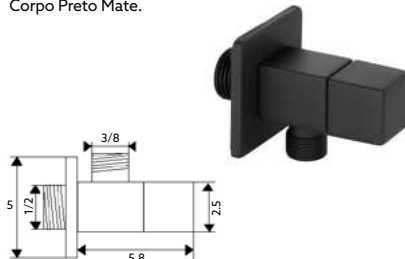

TORNEIRA ESQUADRIA QUADRADO PRETA

Art.:010121	1/2x3/8	€11.58	100
Art.:010122	1/2x1/2	€11.51	100

Corpo Preto Mate.