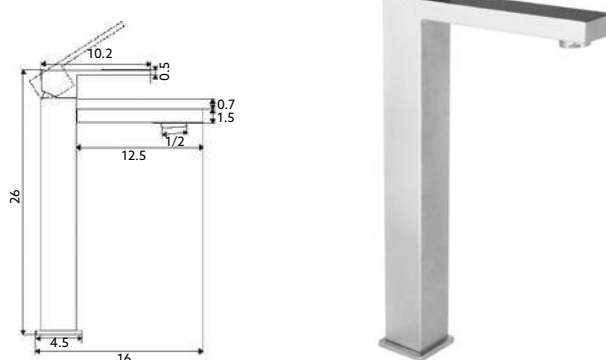

€73.20

Corpo Inox Escovado | Cartucho Cerâmico Ø25mm | Ligações Flexíveis Aço Inox M10x3/8"x35cm | Ponteira 5cm.

MONOCOMANDO LAVATÓRIO ALTO DIAMANTE INOX

Art.:010274

€100.63

Corpo Inox Escovado | Cartucho Cerâmico Ø25mm | 2 Ligações Flexíveis Aço Inox M10x3/8"x35cm | Altura: 29cm.