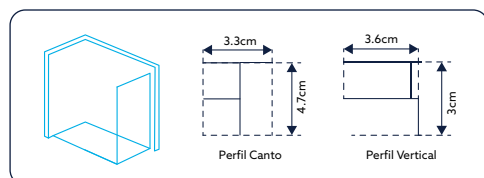

**FRONTAL DE BASE DUCHE TM SQUARE VIDRO DE 6MM
ALTURA 195CM DESIGN QUADRADO 1 PORTA DE CORRER**

VIDRO LISO

Art.:030601	100-105	€245.76
Art.:030602	105-110	€247.48
Art.:030603	110-115	€249.58
Art.:030604	115-120	€251.18
Art.:030605	120-125	€253.48
Art.:030606	125-130	€255.04
Art.:030607	130-135	€257.18
Art.:030608	135-140	€261.18
Art.:030609	140-145	€264.58
Art.:030610	145-150	€269.82
Art.:030611	150-155	€274.68
Art.:030612	155-160	€279.52

Vidro Liso de 6mm Temperado | Perfil Alumínio Cromado Design Quadrado | Pegas em ABS Design Quadrado | Roldanas Duplas (Superior e Inferior) em Latão Cromado de Fácil Remoção do Vidro para Limpeza | 1 Porta de Correr e 1 Vidro Fixo | Fecho Magnético | Limpa-Gotas | **Altura 195cm** | **Reversível** | **Afinação: 2.5cm de cada lado.**

NOTA: Disponível Perfil de Compensação de 4cm (043430)

**LATERAL DE BASE DUCHE TM SQUARE
VIDRO DE 6MM ALTURA 195CM DESIGN QUADRADO**

VIDRO LISO

Art.:030901	70	67.5-70	€157.68
Art.:030903	80	77.5-80	€162.30
Art.:030904	90	87.5-90	€178.80

Vidro Liso de 6mm Temperado | Perfil Alumínio Cromado Design Quadrado | **Altura 195cm** | **Reversível** | **Afinação: 2.5cm de cada lado.**