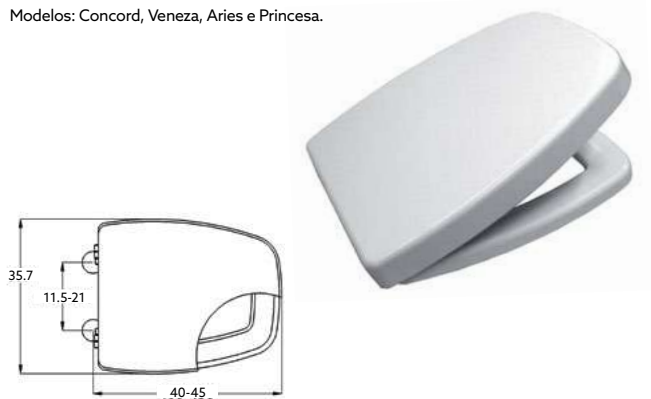

**TAMPO SANITA
TERMODURO 320**

Art.:070431	Branco	€41.95	Art.:070435	Cinza	€50.75
Art.:070432	Azul Sorrento	€50.75	Art.:070437	Rosa Pérola	€50.75
Art.:070434	Bege Bahame	€50.75			

Modelos: Concord, Veneza, Aries e Princesa.