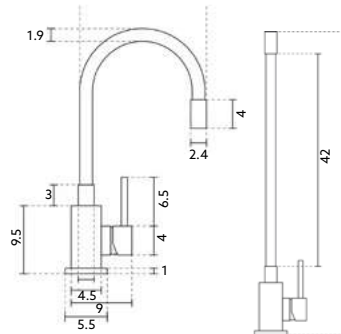

MONOCOMANDO BALCÃO BICA MALEÁVEL PRETA INOX COZINHA

Art.:010573

€52.81

Corpo Inox Escovado | Cartucho Cerâmico Certificado Sedal Ø35mm | Ligações Flexíveis Aço Inox M10x3/8"x35cm | Bica Giratória.