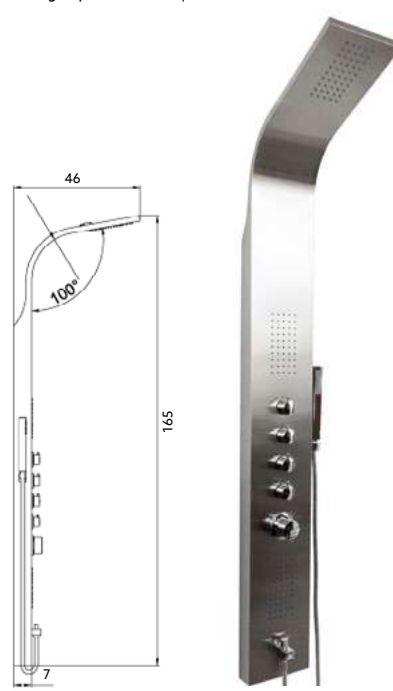

**COLUNA HIDROMASSAGEM
VENEZA INOX CROMO**

Art.:030381 **€334.60** 10

Medida: 165x20 | Chuveiro de Teto Incorporado | Castelo Sedal | Coluna em Aço Inox/Cromado | Ligação Chuveiro Flexível 1.50m | Derivador 5 Posições | Saída de Água para Banheira | Chuveiro de Mão.