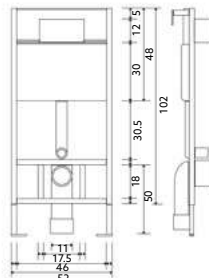

ESTRUTURA COM AUTOCLISMO INTERIOR PARA PAREDES PLADUR/TIJOLO

Art.:070020 **€151.78**

Profundidade 100-175 mm + caixa | Dupla descarga ajustável (3-6 / 7,5-9 L) | Universal | Instalação rápida | Painel ajustável | Isolamento anti-condensação e acústico.