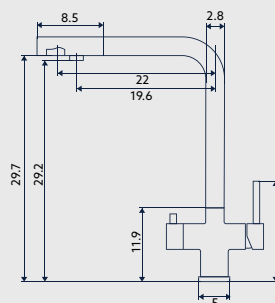

**MONOCOMANDO BALCÃO COLUNA PARA FILTRO BRUNA INOX ESCOVADO**

Art.:013955

€128.48

Corpo Aço Inox Escovado | Cartucho Cerâmico Certificado  
Sedal Ø35mm | Ligações Flexíveis Aço Inox M8x3/8"x35cm |  
Bica Giratória | Chuveiro Retrátil.