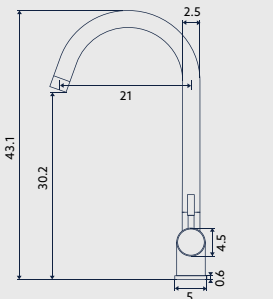

MONOCOMANDOS PARA FILTRO

MONOCOMANDO BALCÃO COLUNA PARA FILTRO MARTA CROMADO

Art.:013951

€98.48

Corpo Aço Inox Cromado | Cartucho Cerâmico Certificado
Sedal Ø35mm | Ligações Flexíveis Aço Inox
M8x3/8"x35cm | Bica Giratória.