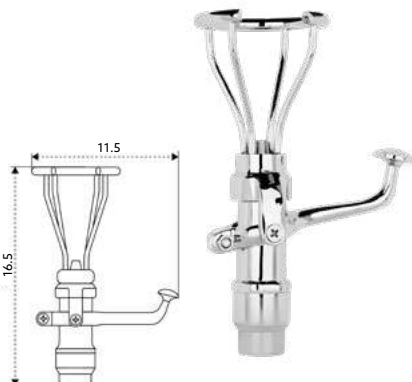

Art.:110811	1/2	€13.99	100
Art.:110812	3/4	€19.67	60
Art.:110813	1"	€34.04	40
Art.:110814	1"1/4	€74.50	24
Art.:110815	1"1/2	€89.00	10
Art.:110816	2"	€108.17	4

**TORNEIRA BÓIA PLÁSTICA TIPO INGLÊS**

Art.:110801	1/2	€10.10	100
Art.:110802	3/4	€14.21	60
Art.:110803	1"	€23.16	40
Art.:110804	1"1/4	€45.54	24
Art.:110805	1"1/2	€61.38	10
Art.:110806	2"	€73.52	4

**TORNEIRA BÓIA TIPO INGLÊS COM GUIA**

Art.:110851	1/2	€11.31	100
Art.:110852	3/4	€15.89	60
Art.:110853	1"	€21.35	40
Art.:110854	1"1/4	€47.54	24
Art.:110855	1"1/2	€69.92	10
Art.:110856	2"	€89.43	4

**BEBEDOUROS**

**BEBEDOURO DE ALAVANCA**

Art.:111201	1/2 Nº20	€43.16	20
-------------	----------	--------	----

Corpo Latão Cromado.

**BEBEDOURO DE BOTÃO**

Art.:111301		€41.86	40
-------------	--	--------	----

Corpo Latão Cromado.