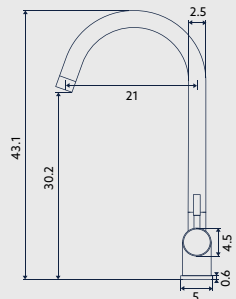

MONOCOMANDO BALCÃO COLUNA PARA FILTRO MARTA INOX ESCOVADO

Art.:013952

€98.48

Corpo Aço Inox Escovado | Cartucho Cerâmico Certificado
Sedal Ø35mm | Ligações Flexíveis Aço Inox
M8x3/8"x35cm | Bica Giratória.