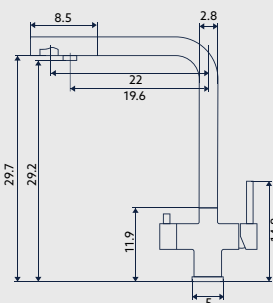

MONOCOMANDO BALCÃO COLUNA PARA FILTRO BRUNA CROMADO

Art.:013954

€128.48

Corpo Aço Inox Cromado | Cartucho Cerâmico Certificado
Sedal Ø35mm | Ligações Flexíveis Aço Inox M8x3/8"x35cm |
Bica Giratória | Chuveiro Retrátil.