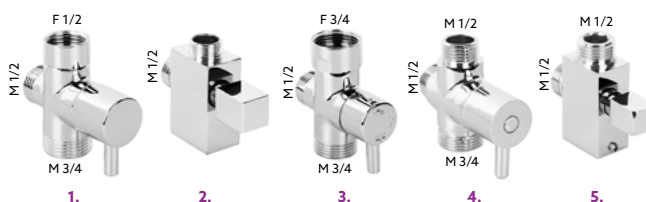

## INVERSOR PARA MONOCOMANDO COM RAMPA

Art.:213511	1. Redondo 1/2x1/2x3/4 F/M/M	€12.50
Art.:213512	2. Quadrado Enc. 1/2 Enc/M	€16.50
Art.:213509	3. Rampa Bruna Eco 3/4x1/2x3/4 F/M/M	€13.25
Art.:213513	4. Rampa Top Redonda 1/2x1/2x3/4 M/M/M	€22.84
Art.:213521	5. Rampa Top Quadrada 1/2x1/2 M/M	€28.77