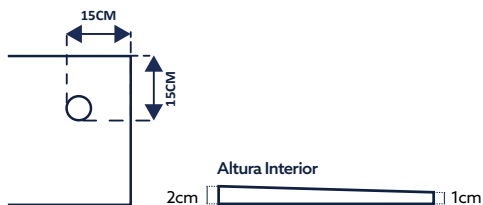

ÁUREA: As Bases de Chuveiro em Acrílico são leves e apresentam elevada resistência ao impacto. Não lascam ao partir garantindo por isso maior segurança, com acabamento liso.