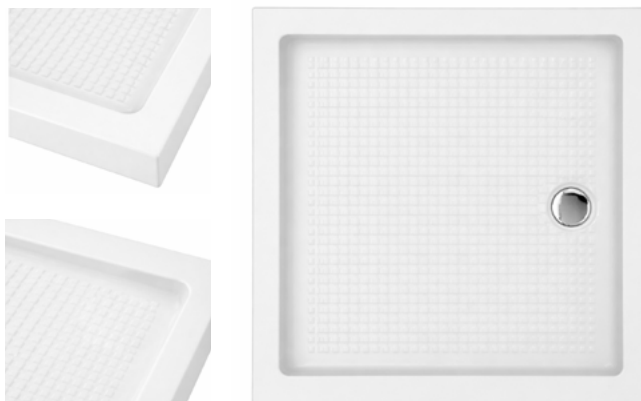

BASE DE DUCHE ACRÍLICA ECO 7CM

Art.:046901   70x70x7   **€120.24**

Altura: 7cm | Furo de 60 com espelho de 90 | Inclui válvula.

i ECO: As Bases de Chuveiro em Acrílico são leves e apresentam elevada resistência ao impacto. Não lascam ao partir garantindo por isso maior segurança, com acabamento antiderrapante.