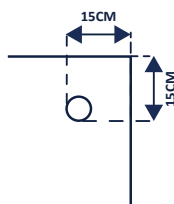

BASE DE DUCHE IRIS ACRÍLICA EXTRAPLANA 3CM

Art.:048501	80x80x3	€116.69
Art.:048502	90x90x3	€131.96
Art.:048503	100x70x3	€135.51
Art.:048505	120x70x3	€154.09
Art.:048509	150x70x3	€213.43
Art.:048511	160x70x3	€228.47
Art.:048504	100x80x3	€154.09
Art.:048506	120x80x3	€164.71
Art.:048508	140x80x3	€213.43
Art.:048510	150x80x3	€243.54
Art.:048512	160x80x3	€269.21

Altura: 3cm | Furo de 90 | Não inclui válvula.

i **IRIS:** As Bases de Chuveiro em Acrílico são leves e apresentam elevada resistência ao impacto. Não lascam ao partir garantindo por isso maior segurança, com acabamento liso.