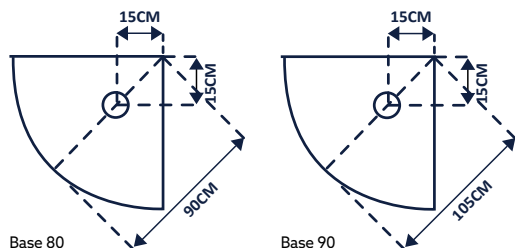

BASE DE DUCHE ÁUREA ACRÍLICA EXTRAPLANA SEMICIRCULAR 5.5CM

Art.:048351	80x80x5.5	€116.44
Art.:048352	90x90x5.5	€131.96

Altura: 5.5cm | Furo de 90 | Raio QR 55 | Não inclui válvula.

ÁUREA: As Bases de Chuveiro em Acrílico são leves e apresentam elevada resistência ao impacto. Não lascam ao partir garantindo por isso maior segurança, com acabamento liso.