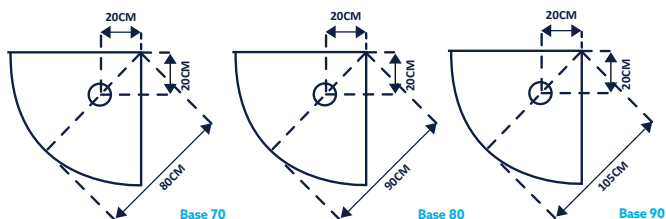

ALTURA 7CM

Art.:047003	70x70x7	€120.24

Furo de 60 com espelho de 90 | Raio QR55 | Inclui válvula.

i ECO: As Bases de Chuveiro em Acrílico são leves e apresentam elevada resistência ao impacto. Não lascam ao partir garantindo por isso maior segurança, com acabamento antiderrapante.