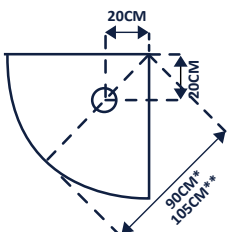

BASE DE DUCHE ANNA SEMICIRCULAR 7CM

Art.:048801	80x80x7	€110.63
Art.:048802	90x90x7	€124.16

Altura: 5.5cm | Furo de 90 | Raio QR 55 | Não inclui válvula.

*Base 80 | **Base 90