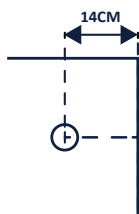

BASE DE DUCHE MARISA ACRÍLICA EXTRAPLANA 5.5CM

Art.:048401	80x80x5.5	€128.90
Art.:048402	90x75x5.5	€144.10

Altura: 5.5cm | Furo de 90 | Não inclui válvula.