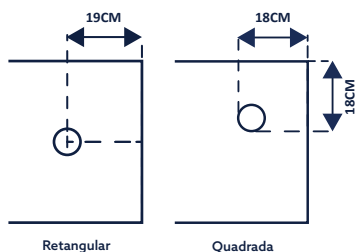

BASE DE DUCHE ACRÍLICA ECO 13.5CM

Art.:046501	70x70x13.5	€120.24
Art.:046502	80x80x13.5	€131.17
Art.:046503	90x90x13.5	€139.32
Art.:046403	100x70x13.5	€135.55
Art.:046404	120x70x13.5	€153.04
Art.:046401	100x80x13.5	€139.92
Art.:046402	120x80x13.5	€157.41

Altura: 13.5cm | Furo de 60 com espelho de 90 | Inclui válvula.

i ECO: As Bases de Chuveiro em Acrílico são leves e apresentam elevada resistência ao impacto. Não lascam ao partir garantindo por isso maior segurança, com acabamento antiderrapante.

BASE DE DUCHE ACRÍLICA ECO SEMICIRCULAR 13.5CM

Art.:046603	70x70x13.5	€120.24
Art.:046601	80x80x13.5	€131.17
Art.:046602	90x90x13.5	€139.32