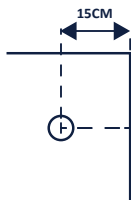

BASE DE DUCHE QUEEN QUADRADA 7CM

Art.:049241	70x70x7	€104.76
Art.:049242	80x80x7	€110.63
Art.:049243	90x90x7	€124.16

Altura: 7cm | Furo ao centro de 90 | Base acrílica antiderrapante | Não inclui válvula.