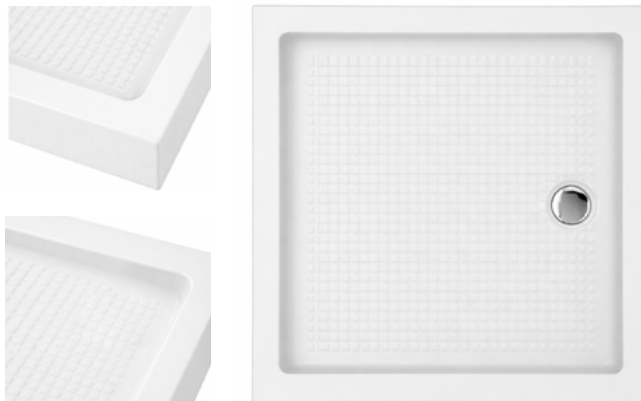

BASE DE DUCHE ACRÍLICA ECO 13.5CM

Art.:046501	70x70x13.5	€120.24
Art.:046502	80x80x13.5	€131.17
Art.:046503	90x90x13.5	€139.32
Art.:046403	100x70x13.5	€135.55
Art.:046404	120x70x13.5	€153.04
Art.:046401	100x80x13.5	€139.92
Art.:046402	120x80x13.5	€157.41

Altura: 13.5cm | Furo de 60 com espelho de 90 | Inclui válvula.

i ECO: As Bases de Chuveiro em Acrílico são leves e apresentam elevada resistência ao impacto. Não lascam ao partir garantindo por isso maior segurança, com acabamento antiderrapante.

BASE DE DUCHE ACRÍLICA ECO SEMICIRCULAR 13.5CM

Art.:046603	70x70x13.5	€120.24
Art.:046601	80x80x13.5	€131.17
Art.:046602	90x90x13.5	€139.32