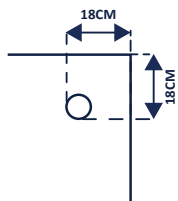

BASE DE DUCHE ANNA QUADRADA 7CM

Art.:048701	70x70x7	€104.76
Art.:048702	80x80x7	€110.63
Art.:048703	90x90x7	€124.16
Art.:048704	100x100x7	€169.68

Altura: 7cm | Furo 90 | Base acrílica antiderrapante | Não inclui válvula.

ANNA: As Bases de Chuveiro em Acrílico são leves e apresentam elevada resistência ao impacto. Não lascam ao partir garantindo por isso maior segurança, com acabamento antiderrapante.