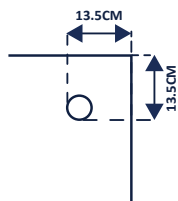

BASE DE DUCHE ACRÍLICA ECO 7CM

Art.:046901   70x70x7   **€120.24**

Altura: 7cm | Furo de 60 com espelho de 90 | Inclui válvula.

i ECO: As Bases de Chuveiro em Acrílico são leves e apresentam elevada resistência ao impacto. Não lascam ao partir garantindo por isso maior segurança, com acabamento antiderrapante.