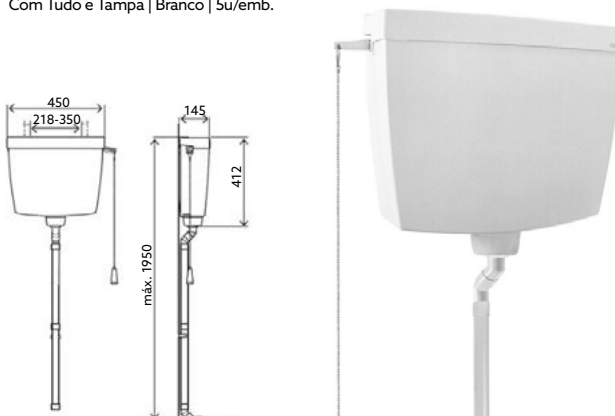

**AUTOCLISMO OLI
APLICAÇÃO AO ALTO**

Art.:070131		€68.27
Art.:211008	Tubo	€29.95

Com Tudo e Tampa | Branco | 5u/emb.