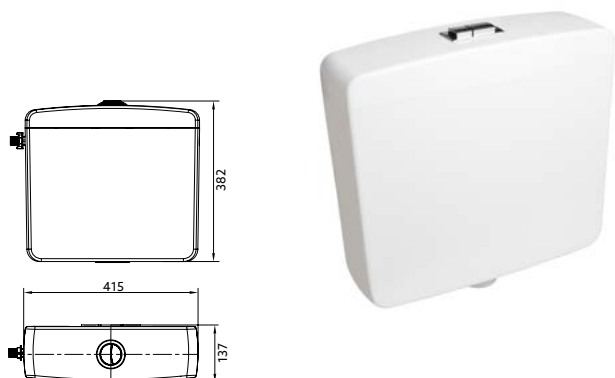

**AUTOCLISMO TML
DUPLA DESCARGA**

Art.:070111 **€34.13**

Volume normal de descarga: 6/3 litros | Botão duplo quadrado cromado | Inclui todos os acessórios para a sua montagem.