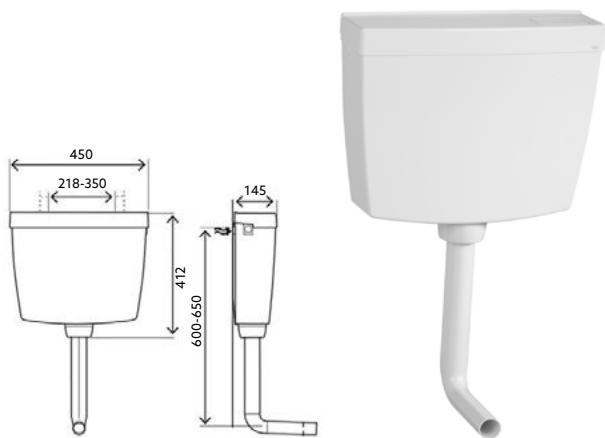

**AUTOCLISMO OLI POP
DESCARGA SIMPLES/START STOP**

Art.:070105

€41.24

Branco.