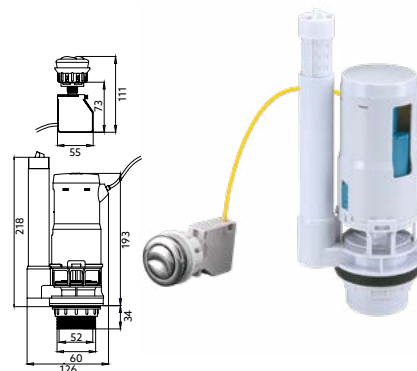

Art.:212430 **€17.20**

Fácil regulação do volume de água |  
Tubo de transbordo regulável.

**VÁLVULA DE DESCARGA DUPLA COM CABOS UNIVERSAL TML**

Art.:212440 **€18.75**

Fácil regulação do volume de água |  
Tubo de transbordo regulável | Botão cromado |  
Cabo de instalação flexível.