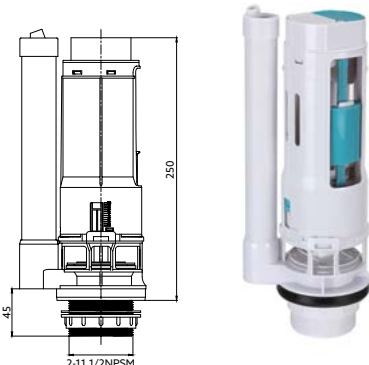

Art.:212430 **€17.20**

Fácil regulação do volume de água |  
Tubo de transbordo regulável.

**VÁLVULA DE DESCARGA DUPLA COM CABOS UNIVERSAL TML**

Art.:212440 **€18.75**

Fácil regulação do volume de água |  
Tubo de transbordo regulável | Botão cromado |  
Cabo de instalação flexível.