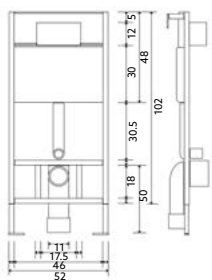

Art.:070030 **€170.18**

Profundidade 185 mm + caixa | Dupla descarga ajustável (3-6 / 7,5-9 L) | Universal | Instalação rápida | Painel ajustável | Isolamento anti-condensação e acústico.

**ESTRUTURA BIDE**