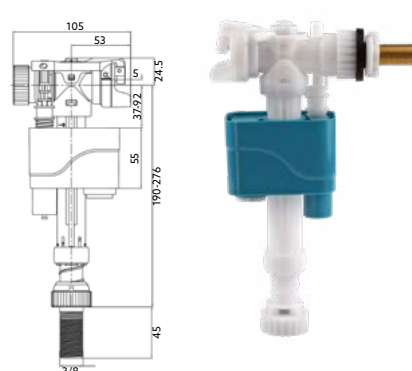

Válvula Descarga | 15u/emb.

**VÁLVULA DESCARGA OLI POUSSOIR  
COM ADAPTADOR ROCA**

Art.:210110

€26.90

Válvula Descarga.

**TORNEIRA BÓIA DUAL 3/8  
UNIVERSAL TML**

Art.:212410

€15.25

Torneira de bóia de entrada lateral e inferior | Ideal para autoclismos compactos | Parafuso e porca em latão.

**TORNEIRA BÓIA ENTRADA INFERIOR 3/8 TML**

Art.:212420 **€8.50**

Com Regulação Universal.

**VÁLVULA DE DESCARGA DUPLA UNIVERSAL TML**

Art.:212430 **€17.20**

Fácil regulação do volume de água |  
Tubo de transbordo regulável.

**VÁLVULA DE DESCARGA DUPLA COM CABOS UNIVERSAL TML**

Art.:212440 **€18.75**

Fácil regulação do volume de água |  
Tubo de transbordo regulável | Botão cromado |  
Cabo de instalação flexível.