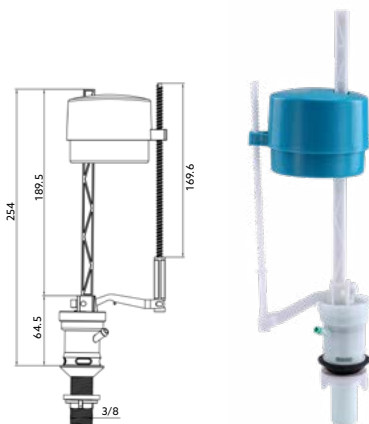

TORNEIRA BÓIA ENTRADA INFERIOR 3/8 TML

Art.:212420 **€8.50**

Com Regulação Universal.