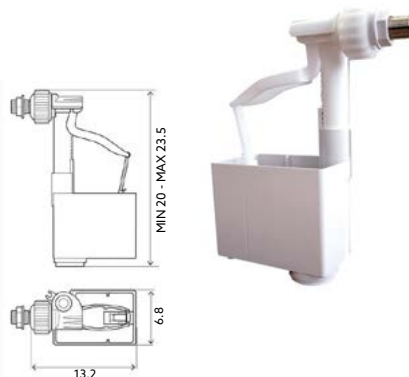

Art.:210751 €24.61

Torneira Bóia Oli.

**TORNEIRA BÓIA LATERAL OLI COM REGULAÇÃO**

Art.:210502 1/2 €25.44  
Art.:210501 3/8 €20.04

Torneira Bóia Lateral Oli com Regulação Unibotton.

**TORNEIRA BÓIA PARA ESTRUTURA OLI 80**

Art.:211016 €29.21

Torneira Bóia para Estrutura | Oli 80.

**TORNEIRA BÓIA INFERIOR 3/8 MONTEIRO**

Art.:212764 €9.25

Torneira Bóia.

**TORNEIRA BÓIA INFERIOR OLI COM REGULAÇÃO**

Art.:210402 1/2 €24.02  
Art.:210401 3/8 €15.54