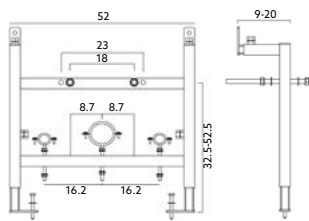

ESTRUTURA BIDE

Art.:070040 **€77.09**

Adaptável a qualquer tipo de louça | Fácil e rápido de instalar.