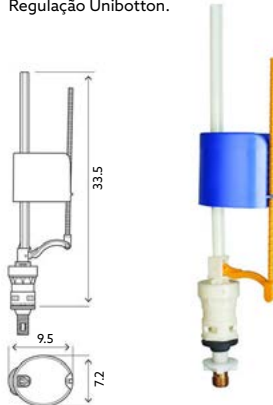

Art.:210751 €24.61

Torneira Bóia Oli.

**TORNEIRA BÓIA LATERAL OLI COM REGULAÇÃO**

Art.:210502 1/2 €25.44  
Art.:210501 3/8 €20.04

Torneira Bóia Lateral Oli com Regulação Unibotton.

**TORNEIRA BÓIA PARA ESTRUTURA OLI 80**

Art.:211016 €29.21

Torneira Bóia para Estrutura | Oli 80.

**TORNEIRA BÓIA INFERIOR 3/8 MONTEIRO**

Art.:212764 €9.25

Torneira Bóia.

**TORNEIRA BÓIA INFERIOR OLI COM REGULAÇÃO**

Art.:210402 1/2 €24.02  
Art.:210401 3/8 €15.54

Torneira Bóia Inferior Oli com Regulação Unibotton.

**TORNEIRA BÓIA PARA AUTOCLISMO 2010**

Art.:210601 €21.11

Torneira Bóia.

**TORNEIRA BÓIA VERTICAL AUTOCLISMO SANIJATO**

Art.:211101 1/2 €13.04

Torneira Bóia.