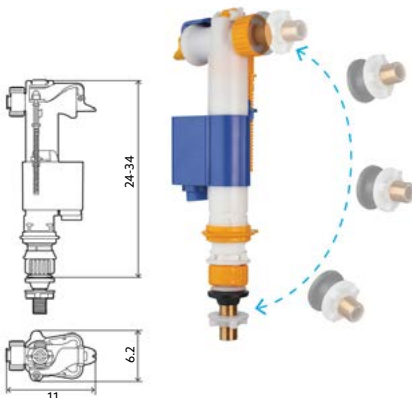

Torneira Bóia para Estrutura Autoclismo |  
Interior Monteiro | Rosca de saída 1/2.

**TORNEIRA BÓIA NANO PARA ESTRUTURA OLI 74**

Art.:211014 €21.82

Torneira Bóia para Estrutura | Oli 74.

**TORNEIRA BÓIA (OLI) IVC 100 3/8 UNIVERSAL**

Art.:210751 €24.61

Torneira Bóia Oli.

**TORNEIRA BÓIA LATERAL OLI COM REGULAÇÃO**

Art.:210502 1/2 €25.44  
Art.:210501 3/8 €20.04

Torneira Bóia Lateral Oli com Regulação Unibotton.

**TORNEIRA BÓIA PARA ESTRUTURA OLI 80**