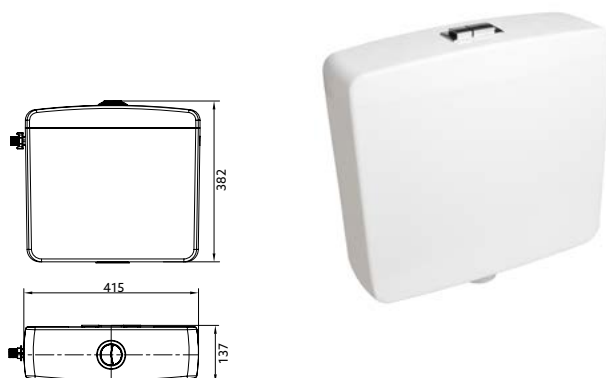

**AUTOCLISMO TML  
DUPLA DESCARGA**

Art.:070111 **€34.13**

Volume normal de descarga: 6/3 litros | Botão duplo quadrado cromado | Inclui todos os acessórios para a sua montagem.

**AUTOCLISMO TML DUPLA DESCARGA PARA  
INSTALAÇÃO EM SANITAS DE LOUÇA**

Art.:070112 **€52.20**

Volume normal de descarga: 6/3 litros | Botão duplo quadrado cromado | Inclui todos os acessórios para a sua montagem.

**AUTOCLISMO SANIJATO MIRA  
DESCARGA SIMPLES**

Art.:070141	Branco	<b>€39.88</b>
Art.:070142	Cor	<b>€58.81</b>
Art.:070143	Cores Especiais	<b>€91.14</b>