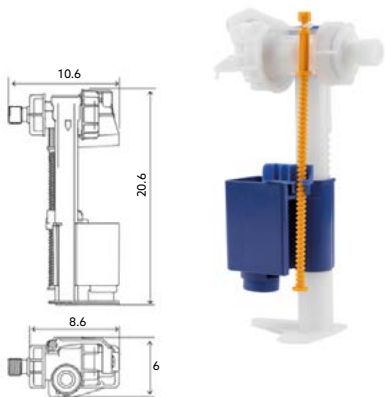

Torneira Bóia para Estrutura Autoclismo |  
Interior Monteiro | Rosca de saída 1/2.

**TORNEIRA BÓIA NANO PARA ESTRUTURA OLI 74**

Art.:211014 €21.82

Torneira Bóia para Estrutura | Oli 74.

**TORNEIRA BÓIA (OLI) IVC 100 3/8 UNIVERSAL**