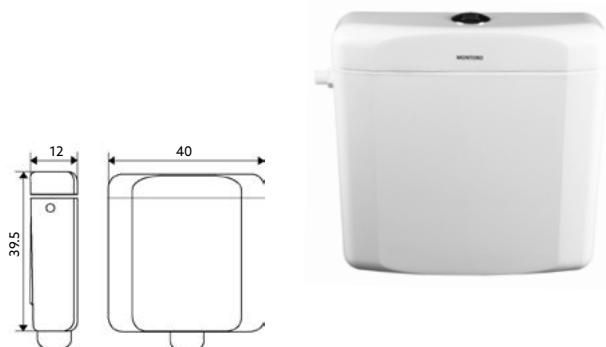

**PLACA/AUTOCLISMO CARRÉ PRETO**

Art.:070062 27x17cm **€29.64**

Com Pormenor em Cromado.

**AUTOCLISMO MONTEIRO  
DUPLA DESCARGA**

Art.:070161 **€39.55**

4u/emb. - Embalagem própria individual | Botão dupla descarga cromado | Dupla descarga regulável 3L/6L ou 4-5L/9L | Isolamento em esferovite contra condensação | Recarregamento de água rápido e silencioso | Ligação entrada de água esquerda/direita.