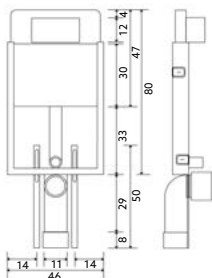

Art.:070010 **€107.37**

Profundidade 80 mm | Dupla descarga ajustável (3-6 / 7,5-9 L) | Universal | Instalação rápida | Painel ajustável | Isolamento anti-condensação e acústico.

**ESTRUTURA COM AUTOCLISMO INTERIOR PARA PAREDES PLADUR/TIJOLO**