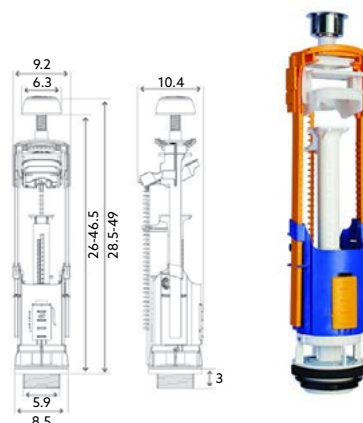

Válvula Descarga | 25u/emb.

**VÁLVULA DESCARGA OLI  
ATLAS DD**

Art.:210201

€33.53

Válvula Descarga | 25u/emb.

**VÁLVULA DESCARGA OLI DUPLA  
COM CABOS**

Art.:210301

€34.33