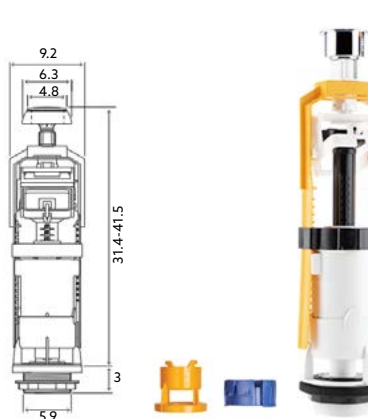

**VÁLVULA DESCARGA OLI POUSSOIR
COM ADAPTADOR ROCA**

Art.:210110

€26.90

Válvula Descarga.