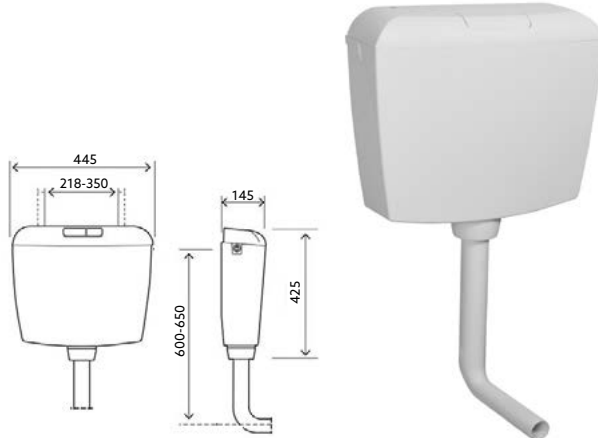

**AUTOCLISMO OLI QUARTZO 2020
DESCARGA DUPLA**

Art.:070102

€70.11

Branco.