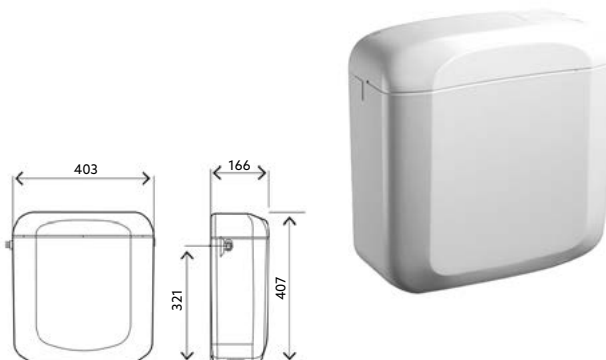

**AUTOCLISMO OLI MONOBLOCO ZAFIRO
DESCARGA DUPLA**

Art.:070121	Entrada Lateral	€107.44
Art.:070122	Entrada Inferior	€111.81
Art.:210852	Tampa	€15.47

Branco | Para colocar em cima da sanita.