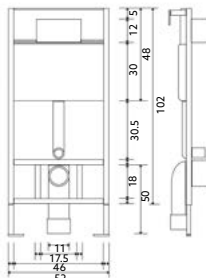

ESTRUTURA COM AUTOCLISMO INTERIOR PARA PAREDES PLADUR/TIJOLO

Art.:070020 **€151.78**

Profundidade 100-175 mm + caixa | Dupla descarga ajustável (3-6 / 7,5-9 L) | Universal | Instalação rápida | Painel ajustável | Isolamento anti-condensação e acústico.