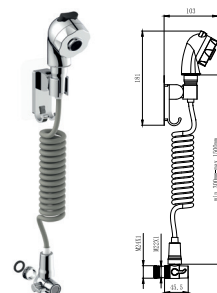

PRELATOR DUPLO COM CHUVEIRO SUPORTE E LIGAÇÃO

Art.:214406 €18.28