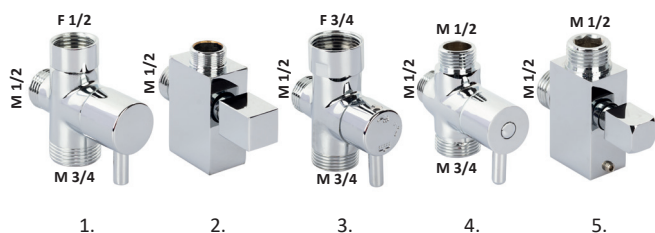

Art.:215301	Normal Ø6.3cm	€0.88
Art.:215302	Longo Ø8.6cm	€5.34

EXCÊNTRICO PARA MISTURADORA

Art.:215201	Normal	€2.81
Art.:215202	Longo 5.3 cm	€4.95

CURVA PARA MISTURADORA

Art.:213601	Unidade	€24.00
-------------	---------	--------

INVERSOR PARA MONOCOMANDO COM RAMPA

Art.:213511	1. Redondo 1/2x1/2x3/4 F/M/M	€12.50
Art.:213512	2. Quadrado Enc. 1/2 Enc/M	€16.50
Art.:213509	3. Rampa Bruna Eco 3/4x1/2x3/4 F/M/M	€11.85
Art.:213513	4. Rampa Top Redonda 1/2x1/2x3/4 M/M/M	€13.06
Art.:213521	5. Rampa Top Quadrada 1/2x1/2 M/M	€16.45