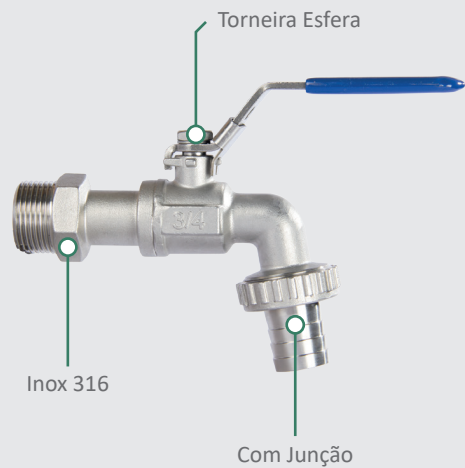

TORNEIRAS | PASSADORES ESFERA

A válvula de esfera é um dispositivo mecânico utilizado para controlar o fluxo de fluido em tubulações. A esfera dentro do equipamento tem um orifício que, quando alinhado com as extremidades da válvula, permite a passagem de fluxo.

Ao adquirir torneiras e válvulas de esfera tenha em atenção o fim a que se destinam para obter o melhor desempenho das mesmas.