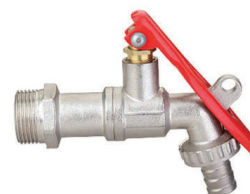

TORNEIRA ESFERA COM JUNÇÃO PARA CADEADO

Art.:110131	1/2x3/4	€9.41	8	80
Art.:110132	3/4x1"	€11.10	8	80