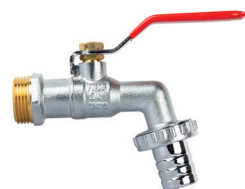

TORNEIRA ESFERA COM JUNÇÃO MONTEIRO

Art.:110121	1/2x3/4	€4.25	12	120
Art.:110122	3/4x1"	€5.65	8	80
Art.:110123	1"x1"1/4	€9.25	6	60
Art.:110125	1/2x3/4	€4.75	Blister	
Art.:110126	3/4x1"	€6.29	Blister