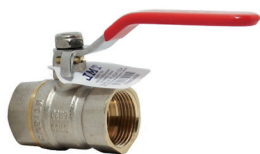

PASSADOR ESFERA PN30 FF TML MANÍPULO NORMAL VERMELHO INOX

Art.:111501	1/2	€4.44	10	60
Art.:111502	3/4	€5.78	9	36
Art.:111503	1"	€9.93	6	24
Art.:111504	1"1/4	€16.21	4	16
Art.:111505	1"1/2	€23.19	2	8
Art.:111506	2"	€37.13	2	8