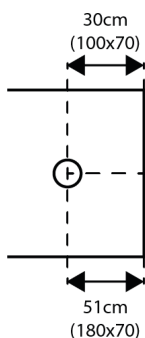

SOFIA: As Bases de Chuveiro em Acrílico são leves e apresentam elevada resistência ao impacto. Não lascam ao partir garantindo por isso maior segurança, reproduz o acabamento em pedra natural.