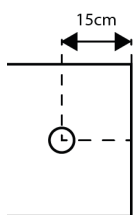

Altura: 7cm | Não inclui válvula | Furo 90 | Raio QR 55

Art.:048801	80x80x7	€110.63
Art.:048802	90x90x7	€124.16

! **QUEEN:** As Bases de Chuveiro em Acrílico são leves e apresentam elevada resistência ao impacto. Não lascam ao partir garantindo por isso maior segurança, com acabamento antiderrapante.