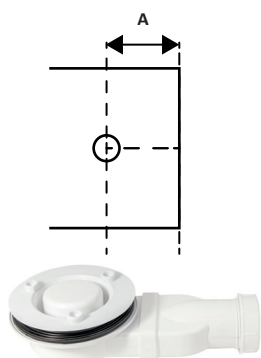

185 Paris Extraplana
185 Paris Extraplana Espelho
185 Paris Extraplana Espelho Inox Escovado

185 Paris Sem Espelho
185 Lyon 90 Sem Espelho

185 Lyon 60
185 Tampa Para Válvula Base Veneza

VENEZA: As Bases de Chuveiro em SMC, são fabricadas em material poliéster reforçado com fibra de vidro, tornando-se mais forte do que o mármore ou acrílico. Graças ao design de superfície em ardósia, o piso da Base de Chuveiro evitará escorregamentos. É possível cortar e de fácil execução, o que permite um melhor ajuste ao espaço disponível.