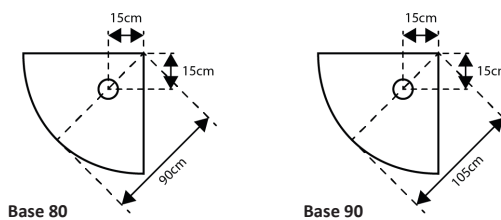

BASE DE DUCHE ÁUREA
ACRÍLICA EXTRAPLANA SEMICIRCULAR 5.5CM

Altura: 5.5cm | Não inclui válvula | Furo de 90 | Raio QR 55

Art.:048351	80x80x5.5	€116.44
Art.:048352	90x90x5.5	€131.96

! **IRIS:** As Bases de Chuveiro em Acrílico são leves e apresentam elevada resistência ao impacto. Não lascam ao partir garantindo por isso maior segurança, com acabamento liso.