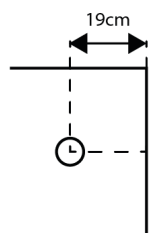

Retangular