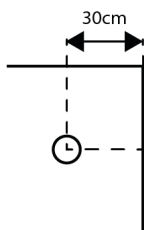

VIENA: As Bases de Chuveiro em Acrílico são leves e apresentam elevada resistência ao impacto. Não lascam ao partir garantindo por isso maior segurança, reproduz o acabamento em pedra natural.