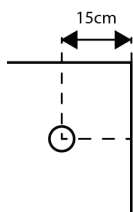

! **QUEEN:** As Bases de Chuveiro em Acrílico são leves e apresentam elevada resistência ao impacto. Não lascam ao partir garantindo por isso maior segurança, com acabamento antiderrapante.

BASE DE DUCHE QUEEN RETANGULAR 7CM

Altura: 7cm | Não inclui válvula | Furo ao centro de 90 | Base acrílica antiderrapante

Art.:049201	90x70x7	€124.16
Art.:049202	100x70x7	€133.05
Art.:049203	110x70x7	€138.30
Art.:049204	120x70x7	€139.43
Art.:049205	130x70x7	€161.94
Art.:049206	140x70x7	€163.56
Art.:049207	150x70x7	€178.14
Art.:049208	160x70x7	€184.62
Art.:049209	170x70x7	€207.29
Art.:049210	180x70x7	€258.25