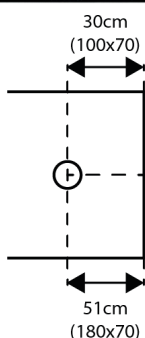

BASE DE DUCHE SOFIA ACABAMENTO EM PEDRA BRANCO 3.5CM

Altura: 3.5cm | Inclui grelha em inox cromado | Furo 90 | Não inclui válvula

Art.:049302	80x80	€143.92
Art.:049303	90x90	€158.04
Art.:049310	90x70	€144.76
Art.:049311	100x70	€161.38
Art.:049313	120x70	€178.80
Art.:049315	140x70	€207.40
Art.:049317	160x70	€248.52
Art.:049351	90x75	€158.09
Art.:049330	90x80	€158.08
Art.:049331	100x80	€178.80
Art.:049335	140x80	€234.40
Art.:049337	160x80	€286.68
Art.:049339	180x80	€311.60

SOFIA: As Bases de Chuveiro em Acrílico são leves e apresentam elevada resistência ao impacto. Não lascam ao partir garantindo por isso maior segurança, reproduz o acabamento em pedra natural.