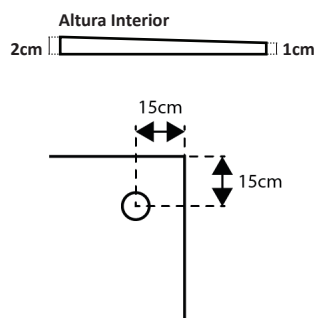

Art.:048001	75x75x5.5	€116.89
Art.:048002	80x80x5.5	€116.89
Art.:048003	90x90x5.5	€131.96
Art.:048004	100x100x5.5	€164.71

ÁUREA: As Bases de Chuveiro em Acrílico são leves e apresentam elevada resistência ao impacto. Não lascam ao partir garantindo por isso maior segurança, com acabamento liso.