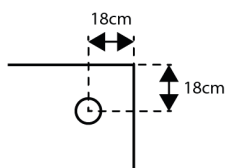

ANNA: As Bases de Chuveiro em Acrílico são leves e apresentam elevada resistência ao impacto. Não lascam ao partir garantindo por isso maior segurança, com acabamento antiderrapante.

BASE DE DUCHE ANNA QUADRADA 7CM

Altura: 7cm | Não inclui válvula | Furo 90 | Base acrílica antiderrapante

Art.:048701	70x70x7	€104.76
Art.:048702	80x80x7	€110.63
Art.:048703	90x90x7	€124.16
Art.:048704	100x100x7	€169.68

ANNA: As Bases de Chuveiro em Acrílico são leves e apresentam elevada resistência ao impacto. Não lascam ao partir garantindo por isso maior segurança, com acabamento antiderrapante.

BASE DE DUCHE ANNA RETANGULAR 7CM

Altura: 7cm | Não inclui válvula | Furo 90 | Base acrílica antiderrapante

Art.:0486011	90x70x7	€124.16
Art.:048602	100x70x7	€133.05
Art.:048604	120x70x7	€144.86
Art.:048605	130x70x7	€154.35
Art.:048606	140x70x7	€154.35
Art.:048607	150x70x7	€164.03
Art.:048608	160x70x7	€181.52
Art.:048609	170x70x7	€194.33

Art.:048601	90x75x7	€124.16

Art.:048651	100x80x7	€129.55
Art.:048653	120x80x7	€150.64
Art.:048654	130x80x7	€162.30
Art.:048655	140x80x7	€174.00
Art.:048656	150x80x7	€185.62
Art.:048657	160x80x7	€210.53
Art.:048658	170x80x7	€210.53

ANNA: As Bases de Chuveiro em Acrílico são leves e apresentam elevada resistência ao impacto. Não lascam ao partir garantindo por isso maior segurança, com acabamento antiderrapante.

BASE DE DUCHE ANNA SEMICIRCULAR 7CM

Altura: 7cm | Não inclui válvula | Furo 90 | Raio QR 55

Art.:048801	80x80x7	€110.63
Art.:048802	90x90x7	€124.16