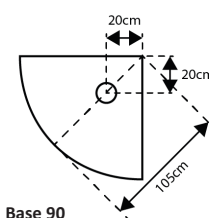

Base 90

BASE DE DUCHE ANNA SEMICIRCULAR 7CM

Altura: 7cm | Não inclui válvula | Furo 90 | Raio QR 55

Art.:048801	80x80x7	€110.63
Art.:048802	90x90x7	€124.16