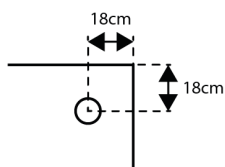

BASE DE DUCHE ANNA QUADRADA 7CM

Altura: 7cm | Não inclui válvula | Furo 90 | Base acrílica antiderrapante

Art.:048701	70x70x7	€104.76
Art.:048702	80x80x7	€110.63
Art.:048703	90x90x7	€124.16
Art.:048704	100x100x7	€169.68

ANNA: As Bases de Chuveiro em Acrílico são leves e apresentam elevada resistência ao impacto. Não lascam ao partir garantindo por isso maior segurança, com acabamento antiderrapante.