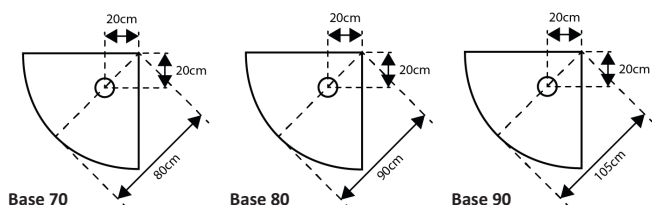

! ECO: As Bases de Chuveiro em Acrílico são leves e apresentam elevada resistência ao impacto. Não lascam ao partir garantindo por isso maior segurança, com acabamento antiderrapante.

BASE DE DUCHE ACRÍLICA ECO SEMICIRCULAR 13.5CM

Altura: 13.5cm | Inclui válvula | Furo de 60 com espelho de 90 | Raio QR55

Art.:046603	70x70x13.5	€120.24
Art.:046601	80x80x13.5	€131.17
Art.:046602	90x90x13.5	€139.32

VÁLVULA BASE EXTRAPLANA

Art.:091171	ø90	€30.50
Tampa 115		

VÁLVULA BASE SLIM PLATEU

Art.:091175	ø90	€23.48

VÁLVULA DE BASE DUCHE NICE

Art.:091193	ø90	€16.84
Tampa 115		
Embalado em saco		

VÁLVULA DE BASE DUCHE NICE SEM ESPELHO

Art.:091187	ø90	€12.80

VÁLVULA DE BASE DUCHE PARIS EXTRAPLANA

Art.:091191	ø90	€12.70
Tampa 115		
Embalado em saco		

VÁLVULA DE BASE DUCHE PARIS ESPELHO PRETO

Art.:091198	ø90	€15.28
Tampa 115		
Embalado em saco		

VÁLVULA DE BASE DUCHE PARIS ESPELHO INOX ESCOVADO

Art.:091199	ø90	€16.80
Tampa 115		
Embalado em saco		

VÁLVULA DE BASE DUCHE PARIS SEM ESPELHO

Art.:091186	ø90	€11.98

VÁLVULA DE BASE DUCHE LYON 90

Art.:091194	ø90	€10.70
Tampa 115		
Embalado em saco		

VÁLVULA DE BASE DUCHE LYON 90 SEM ESPELHO

Art.:091189	ø90	€10.00

VÁLVULA DE BASE LYON 60

Art.:091195	ø60	€7.02
Tampa 90		
Embalado em saco		

TAMPA PARA VÁLVULA BASE VENEZA

Art.:049589	Branca	€5.00
Art.:049590	Preta	€5.00

! NOTA: A restante oferta de Válvulas para Base de Chuveiro encontram-se no Separador 09 SIFÕES (pág. 241-242).