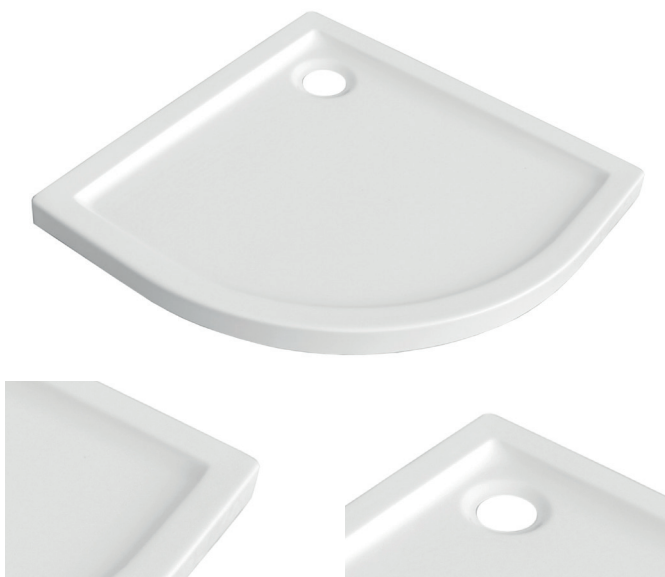

! **ÁUREA:** As Bases de Chuveiro em Acrílico são leves e apresentam elevada resistência ao impacto. Não lascam ao partir garantindo por isso maior segurança, com acabamento liso.

BASE DE DUCHE ÁUREA
ACRÍLICA EXTRAPLANA SEMICIRCULAR 5.5CM

Altura: 5.5cm | Não inclui válvula | Furo de 90 | Raio QR 55

Art.:048351	80x80x5.5	€116.44
Art.:048352	90x90x5.5	€131.96

! **IRIS:** As Bases de Chuveiro em Acrílico são leves e apresentam elevada resistência ao impacto. Não lascam ao partir garantindo por isso maior segurança, com acabamento liso.

BASE DE DUCHE IRIS
ACRÍLICA EXTRAPLANA 3CM

Altura: 3cm | Não inclui válvula | Furo de 90

Art.:048501	80x80x3	€116.69
Art.:048502	90x90x3	€131.96
Art.:048503	100x70x3	€135.51
Art.:048505	120x70x3	€154.09
Art.:048509	150x70x3	€213.43
Art.:048511	160x70x3	€228.47
Art.:048504	100x80x3	€154.09
Art.:048506	120x80x3	€164.71
Art.:048508	140x80x3	€213.43
Art.:048510	150x80x3	€243.54
Art.:048512	160x80x3	€269.21

! **MARISA:** As Bases de Chuveiro em Acrílico são leves e apresentam elevada resistência ao impacto. Não lascam ao partir garantindo por isso maior segurança, com acabamento liso.

BASE DE DUCHE MARISA
ACRÍLICA EXTRAPLANA 5.5CM

Altura: 5.5cm | Não inclui válvula | Furo de 90

Art.:048401	80x80x5.5	€172.66
Art.:048402	90x75x5.5	€187.50
Art.:048406	140x80x5.5	€269.21