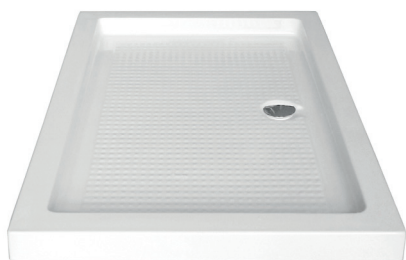

ECO: As Bases de Chuveiro em Acrílico são leves e apresentam elevada resistência ao impacto. Não lascam ao partir garantindo por isso maior segurança, com acabamento antiderrapante.

BASE DE DUCHE ACRÍLICA ECO 7CM

Altura: 7cm | Inclui válvula | Furo de 60 com espelho de 90

Art.:046801	100x70x7	€115.01
Art.:046901	70x70x7	€120.24

ECO: As Bases de Chuveiro em Acrílico são leves e apresentam elevada resistência ao impacto. Não lascam ao partir garantindo por isso maior segurança, com acabamento antiderrapante.

BASE DE DUCHE ACRÍLICA ECO QUADRADA 4CM

Altura: 4cm | Inclui válvula | Furo de 60 com espelho de 90

Art.:047010	80x80x4	€86.48

ECO: As Bases de Chuveiro em Acrílico são leves e apresentam elevada resistência ao impacto. Não lascam ao partir garantindo por isso maior segurança, com acabamento antiderrapante.

BASE DE DUCHE ACRÍLICA ECO 13.5CM

Altura: 13.5cm | Inclui válvula | Furo de 60 com espelho de 90

Art.:046403	100x70x13.5	€135.55
Art.:046404	120x70x13.5	€153.04
Art.:046401	100x80x13.5	€139.92
Art.:046402	120x80x13.5	€157.41
Art.:046501	70x70x13.5	€120.24
Art.:046502	80x80x13.5	€131.17
Art.:046503	90x90x13.5	€139.32