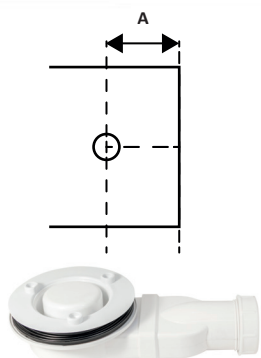

Válvula Extraplana TML Art.:091186

BASE DE DUCHE VENEZA SMC ACABAMENTO PEDRA PRETA 2.8CM

Altura: 2.8cm | Inclui Válvula Extraplana TML Art.:091186 | Furo 90

Art.:049652	80x80	A: 20cm	€168.75
Art.:049653	90x90	A: 20cm	€189.97
Art.:049601	90x70	A: 20cm	€168.75
Art.:049602	100x70	A: 20cm	€177.24
Art.:049603	110x70	A: 20cm	€183.60
Art.:049604	120x70	A: 20cm	€194.21
Art.:049606	140x70	A: 20cm	€219.67
Art.:049607	150x70	A: 20cm	€236.64
Art.:049608	160x70	A: 30cm	€245.13
Art.:049609	170x70	A: 33cm	€249.38
Art.:049661	90x80	A: 20cm	€177.24
Art.:049662	100x80	A: 20cm	€189.97
Art.:049664	120x80	A: 20cm	€202.70
Art.:049665	130x80	A: 20cm	€217.55
Art.:049666	140x80	A: 20cm	€232.40
Art.:049667	150x80	A: 20cm	€245.13
Art.:049668	160x80	A: 20cm	€255.74
Art.:049669	170x80	A: 20cm	€270.59
Art.:049670	180x80	A: 37cm	€289.69
Art.:049681	120x90	A: 20cm	€215.43
Art.:049682	130x90	A: 20cm	€228.16
Art.:049683	140x90	A: 20cm	€240.89
Art.:049684	150x90	A: 20cm	€253.62
Art.:049685	160x90	A: 20cm	€279.08
Art.:049686	170x90	A: 20cm	€296.05
Art.:049687	180x90	A: 37cm	€308.78
Art.:049688	200x90	A: 100cm	€363.95