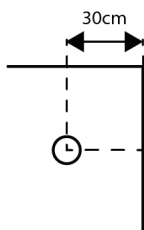

BASE DE DUCHE VIENA ACABAMENTO PEDRA BRANCA 3.5CM

Altura: 3.5cm | Não inclui válvula | Furo 90

Art.:048902	80x80	€115.54
Art.:048903	90x90	€130.43
Art.:048904	100x100	€178.71

Art.:048910	90x70	€113.58
Art.:048911	100x70	€130.67
Art.:048913	120x70	€148.61
Art.:048915	140x70	€177.64
Art.:048916	150x70	€199.48
Art.:048917	160x70	€220.34
Art.:048918	170x70	€240.70
Art.:048919	180x70	€276.60

Art.:048951	90x75	€127.24

Art.:048930	90x80	€127.24
Art.:048931	100x80	€152.31
Art.:048933	120x80	€158.83
Art.:048935	140x80	€210.95
Art.:048936	150x80	€236.31
Art.:048937	160x80	€259.60
Art.:048939	180x80	€292.37

Art.:048963	120x90	€205.80
Art.:048965	140x90	€220.34
Art.:048966	150x90	€266.10
Art.:048967	160x90	€274.70
Art.:048968	180x90	€309.67

VIENA: As Bases de Chuveiro em Acrílico são leves e apresentam elevada resistência ao impacto. Não lascam ao partir garantindo por isso maior segurança, reproduz o acabamento em pedra natural.