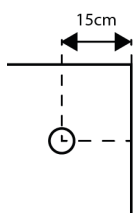

! **QUEEN:** As Bases de Chuveiro em Acrílico são leves e apresentam elevada resistência ao impacto. Não lascam ao partir garantindo por isso maior segurança, com acabamento antiderrapante.

BASE DE DUCHE QUEEN RETANGULAR 7CM

Altura: 7cm | Não inclui válvula | Furo ao centro de 90 | Base acrílica antiderrapante

Art.:049221	90x80x7	€130.80
Art.:049222	100x80x7	€136.03
Art.:049223	110x80x7	€145.10
Art.:049224	120x80x7	€151.68
Art.:049225	130x80x7	€181.38
Art.:049226	140x80x7	€181.38
Art.:049227	150x80x7	€197.33
Art.:049228	160x80x7	€226.72
Art.:049229	170x80x7	€226.72
Art.:049230	180x80x7	€275.25