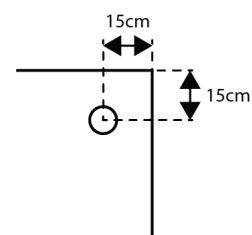

ÁUREA: As Bases de Chuveiro em Acrílico são leves e apresentam elevada resistência ao impacto. Não lascam ao partir garantindo por isso maior segurança, com acabamento liso.

BASE DE DUCHE ÁUREA ACRÍLICA EXTRAPLANA QUADRADA 5.5CM

Altura: 5.5cm | Não inclui válvula | Furo 90