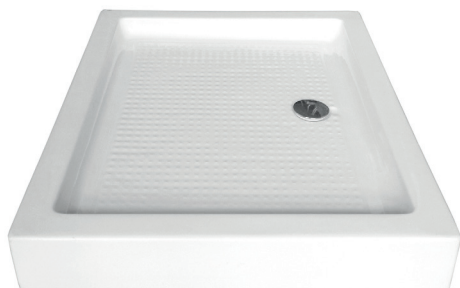

BASE DE DUCHE ACRÍLICA ECO 7CM

Altura: 7cm | Inclui válvula | Furo de 60 com espelho de 90

Art.:046801	100x70x7	€115.01
Art.:046901	70x70x7	€120.24

ECO: As Bases de Chuveiro em Acrílico são leves e apresentam elevada resistência ao impacto. Não lascam ao partir garantindo por isso maior segurança, com acabamento antiderrapante.

BASE DE DUCHE ACRÍLICA ECO QUADRADA 4CM

Altura: 4cm | Inclui válvula | Furo de 60 com espelho de 90

Art.:047010	80x80x4	€86.48
-------------	---------	--------

Retangular

Quadrada

ECO: As Bases de Chuveiro em Acrílico são leves e apresentam elevada resistência ao impacto. Não lascam ao partir garantindo por isso maior segurança, com acabamento antiderrapante.