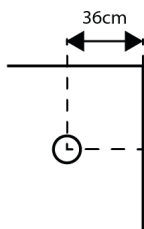

RESITEC: é um material composto de resinas técnicas e gel coat. Entre as suas características a destacar, encontrámos a sua leveza, que facilita a sua manipulação na fase de instalação, sem perder elasticidade, impermeabilidade e rigidez.