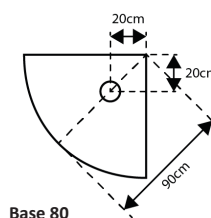

BASE DE DUCHE ANNA RETANGULAR 7CM

Altura: 7cm | Não inclui válvula | Furo 90 | Base acrílica antiderrapante

Art.:0486011	90x70x7	€124.16
Art.:048602	100x70x7	€133.05
Art.:048604	120x70x7	€144.86
Art.:048605	130x70x7	€154.35
Art.:048606	140x70x7	€154.35
Art.:048607	150x70x7	€164.03
Art.:048608	160x70x7	€181.52
Art.:048609	170x70x7	€194.33

Art.:048601	90x75x7	€124.16

Art.:048651	100x80x7	€129.55
Art.:048653	120x80x7	€150.64
Art.:048654	130x80x7	€162.30
Art.:048655	140x80x7	€174.00
Art.:048656	150x80x7	€185.62
Art.:048657	160x80x7	€210.53
Art.:048658	170x80x7	€210.53

ANNA: As Bases de Chuveiro em Acrílico são leves e apresentam elevada resistência ao impacto. Não lascam ao partir garantindo por isso maior segurança, com acabamento antiderrapante.

Base 80