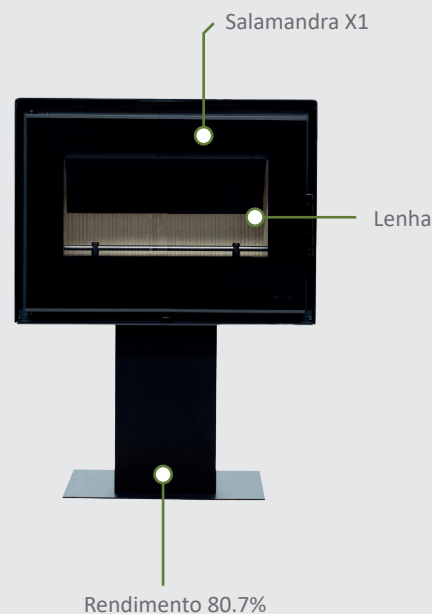

ABRAÇADEIRAS | TUBO EXAUSTOR | TUBO E ACESSÓRIOS INOX | RECUPERADORES E SALAMANDRAS

A abraçadeira é um dispositivo mecânico utilizado para amarrar, segurar, apertar de modo a garantir uma posição nas instalações de produtos.

Os tubos de exaustor são tubo flexíveis de alumínio formado por camadas alternadas de alumínio envolvendo uma espiral em aço.

Os tubos e acessórios em inox são utilizados para conduzir o fumo resultante da combustão de lenha desde o dispositivo até ao exterior. Os tubos são soldados a laser para garantir um acabamento uniforme.

Os recuperadores e as salamandras são a forma mais económica de aquecer as habitações. Estes aparelhos são capazes de proporcionar aquecimento intenso e regular, conforme a quantidade e tipo de lenha inserido no interior do dispositivo. Para uma melhor eficiência é necessário manutenção regular conforme a utilização.