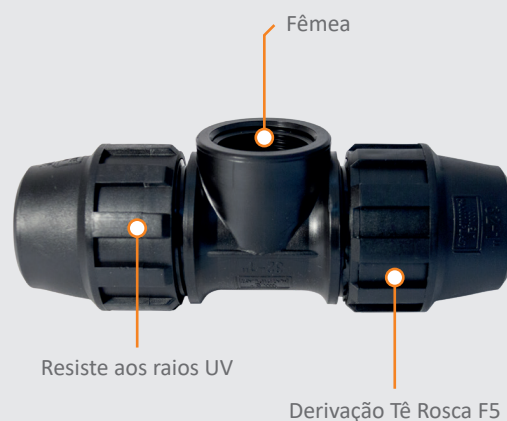

ACESSÓRIOS APERTO RÁPIDO

Os Acessórios de Aperto Rápido são acessórios de polietileno, com alto nível de durabilidade que resiste aos raios UV e às substâncias químicas.

ACESSÓRIOS APERTO RÁPIDO TML

302 Acessórios Aperto Rápido TML