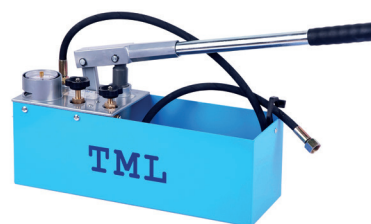

MÁQUINA DE TESTE DE COMPROVAÇÃO TML

Art.:162015		€139.29

Pressão Máxi.: 60 bar
Temperatura Máx.: 50°C
Comprovação de Água e Óleo