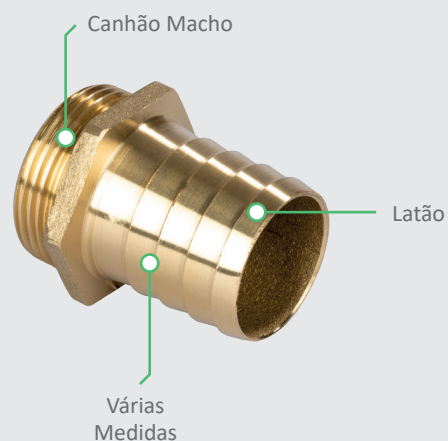

ACESSÓRIOS REGA

Para que o seu espaço verde mantenha a função e estética desejada, o fornecimento eficiente de água é essencial para garantir que a vegetação de mantenha viva e em bom estado de conservação.

Sendo água um bem essencial e cada vez mais escasso, projete o seu espaço evitando gastos desnecessários.

VÁLVULAS E ACESSÓRIOS DE LATÃO

- 280 Válvula Fundo do Poço
- 280 Ralo Mina
- 280 Junções
- 281 Curvas
- 281 Canhões