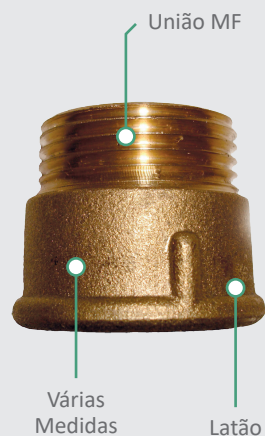

ACESSÓRIOS CANALIZAÇÃO

Os materiais utilizados nas canalizações diferem consoante o tipo de aplicação dos mesmos.

Apresentamos acessórios de grande qualidade para os dois grandes tipos de tubos de canalização, os de metal e os de plástico.

ACESSÓRIOS DE LATÃO

272 Acessórios de Latão

JUNTAS DE REPARAÇÃO

275 Gebo

CASTELOS

276 Castelos

CONTADORES DE ÁGUA

277 Contadores de Água
277 Contadores de Gás