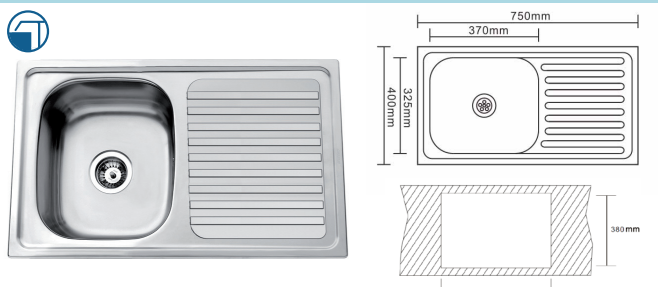

ENCASTRAR 1 PIA 75x40 MONTEIRO

Art.:102206   Encastrar Polido   €56.99
Medida Exterior: 750x400x150mm | Inclui Sifão Com Cesta