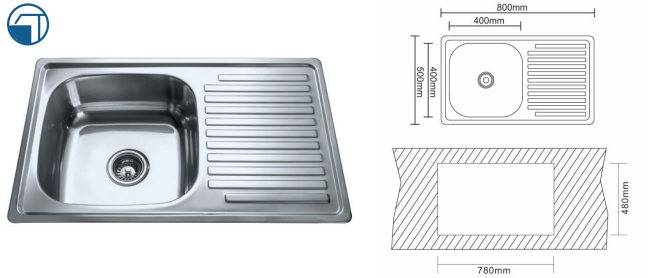

-  Aplicação Superior
-  Aplicação à Face
-  Aplicação Inferior
-  Encastrar
-  Pousar

ENCASTRAR 1 PIA 80 MONTEIRO

Art.:102212 Encastrar Polido €72.20
 Medida Exterior: 800x500x180mm | Inclui Sifão Com Cesta