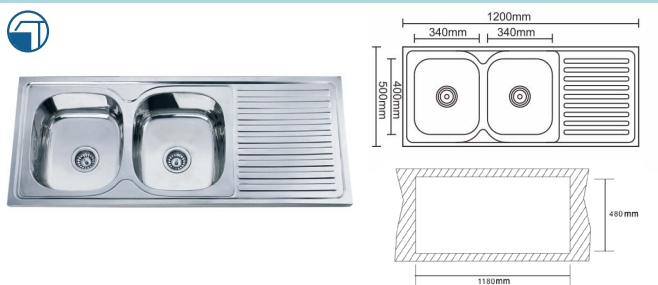

ENCASTRAR 2 PIAS 120 MONTEIRO

Art.:102214   Encastrar Polido   €122.84
Medida Exterior: 1200x500x180mm | Inclui Sifão Duplo Com Cesta