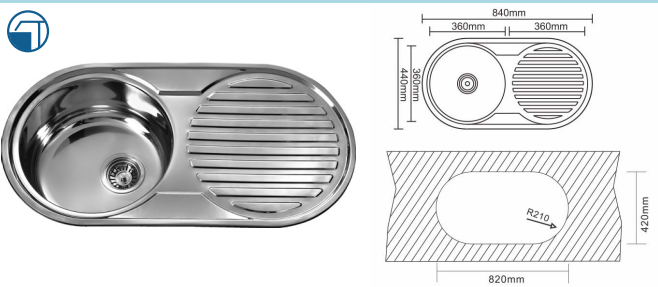

SEMI DUETO MONTEIRO

Art.:102207   Encastrar Polido   €74.58
Medida Exterior: 840x440x170mm | Inclui Sifão