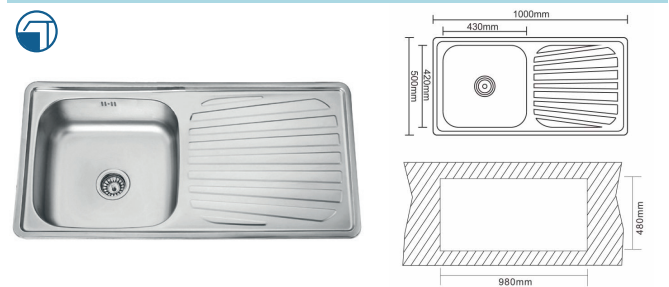

ENCASTRAR 1 PIA 100x50 MONTEIRO

Art.:102202   Encastrar Polido   €59.88
Medida Exterior: 1000x500x170mm | Inclui Sifão Com Cesta