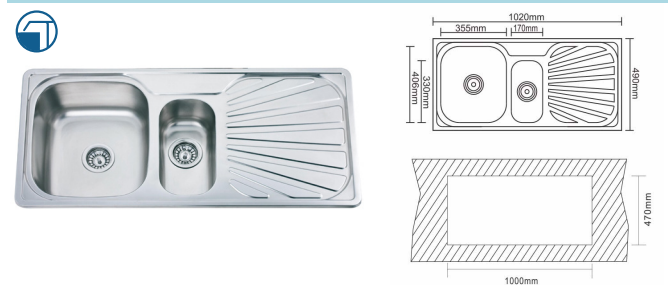

ENCASTRAR PIA 1/2 MONTEIRO

Art.:102201   Encastrar Polido   €101.88
Medida Exterior: 1020x490x200mm | Inclui Sifão Duplo Com Cesta