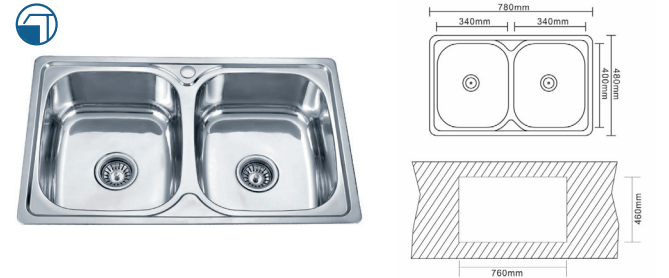

-  Aplicação Superior
-  Aplicação à Face
-  Aplicação Inferior
-  Encastrar
-  Pousar

ENCASTRAR 1 PIA 80 MONTEIRO

Art.:102212 Encastrar Polido €72.20
 Medida Exterior: 800x500x180mm | Inclui Sifão Com Cesta