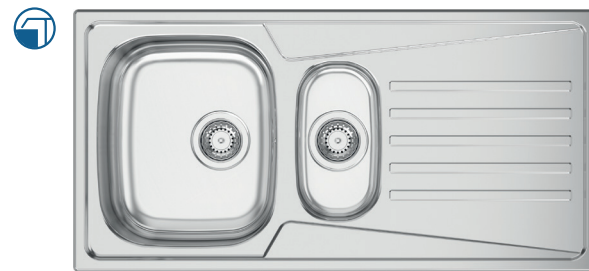

URBAN 100 RODI

Art.:100042   Encastrar   €209.00

Medida Exterior: 1000x500x200/150mm | Móvel: 600mm | Inclui Sifão