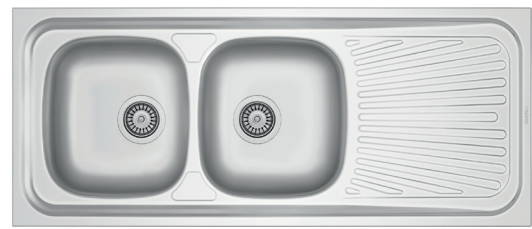

POUSAR 2 PIAS AIR EASY REVERSÍVEL INAREL

Art.:102107	1200x500 B	€118.54
Art.:102115	1200x600 B	€127.20

Profundidade: 150mm | Não Inclui Sifão