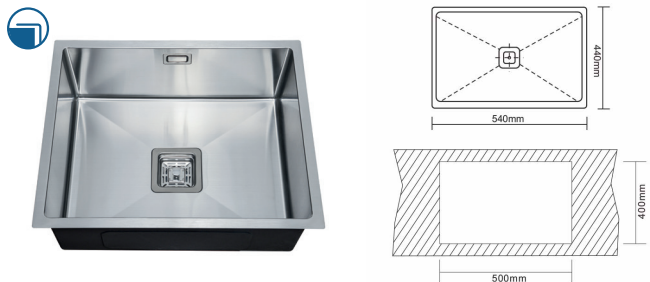

Aplicação Superior
Aplicação à Face
Aplicação Inferior
Encastrar
Pousar

PIA SQUARE 54x44 MONTEIRO

Art.:102211 Inferior Polido €202.64

Medida Exterior: 540x440x200mm | Inclui Sifão Com Cesta

5