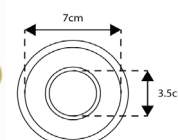

ESTREITO

LARGO

EMBOQUE SANITA TIPO SANITANA

Art.:090951	Furo Estreito 32	€1.23	50
Art.:090952	Furo Largo 40	€1.26	50

PEQUENO

GRANDE

EMBOQUE SANITA TRANSPARENTE

Art.:090961	Pequeno	€1.26	50
Art.:090962	Grande	€1.26	50