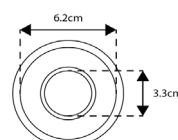

**EMBOQUE PARA FLUXÓMETRO**

Art.:090943	Pequeno Furo Estreito	€1.77	50
-------------	-----------------------	-------	----

**EMBOQUE PARA FLUXÓMETRO**

Art.:090944	Grande Furo Estreito	€1.77	50
-------------	----------------------	-------	----

ESTREITO

LARGO

EMBOQUE SANITA TIPO SANITANA

Art.:090951	Furo Estreito 32	€1.23	50
Art.:090952	Furo Largo 40	€1.26	50

PEQUENO

GRANDE

EMBOQUE SANITA TRANSPARENTE

Art.:090961	Pequeno	€1.26	50
Art.:090962	Grande	€1.26	50