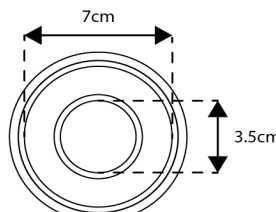

EMBOQUE PARA FLUXÓMETRO

Art.:090944	Grande Furo Estreito	€1.77	50