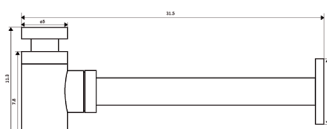

SIFÃO LAVATÓRIO MARTA INOX ESCOVADO

Art.:090103

€34.20 20

Inox Escovado
Medida 1"1/4-32

SIFÃO LAVATÓRIO MARTA PRETO MATE

Art.:090105

€37.43 20

Latão Preto Mate
Medida 1"1/4-32