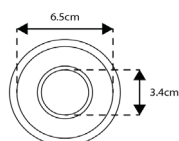

ESTREITO

LARGO

EMBOQUE SANITA TIPO SANITANA

Art.:090951	Furo Estreito 32	€1.23	50
Art.:090952	Furo Largo 40	€1.26	50

PEQUENO

GRANDE

EMBOQUE SANITA TRANSPARENTE

Art.:090961	Pequeno	€1.26	50
Art.:090962	Grande	€1.26	50