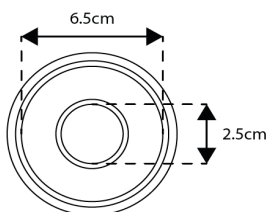

EMBOQUE PARA FLUXÓMETRO

Art.:090943	Pequeno Furo Estreito	€1.77	50