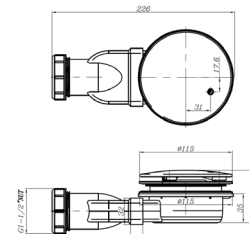

Art.:090861 1"1/2x40 €16.96 50

CANELETE TML 360° ROTATIVO

Art.:091495 700mm €97.53

Art.:091496 800mm €105.00

O Canelete TML Rotativo 360° pode ser instalado em projetos novos e de remodelação. Rotativo 360° e da tubagem para o esgoto. Saída a 50mm/40mm.

VÁLVULA BASE EXTRAPLANA WIRQUIN

Art.:091171 Ø90 €30.50 30

Tampa 115

VÁLVULA BASE SLIM PLATEU WIRQUIN

Art.:091175 Ø90 €23.48 30

VÁLVULA DE BASE DUCHE PARIS EXTRAPLANA TML

Art.:091181 Em Caixa €14.65 40

Art.:091191 Em Saco €12.70 40