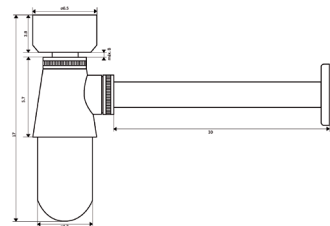

SIFÃO URINOL LATÃO CROMO

Art.:090171 €20.85 20

Latão Cromado
Medida 32