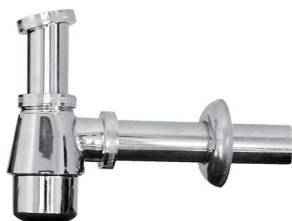

€29.98 20

Latão Cromado
Medida 1"1/4-32

**SIFÃO LAVATÓRIO GARRAFA
PARA VÁLVULA CROMO**

Art.:090151 €17.11 20

 Latão Cromado
Para Válvula Automática
Medida 1"1/4-32

**SIFÃO GARRAFA
COM VÁLVULA CROMO**

Art.:090131 €19.25 20