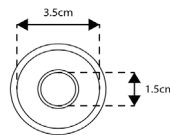

EMBOQUE URINOL

Art.:090991	Urinol	€1.04	
Art.:090992	Urinol Sanijato	€1.90