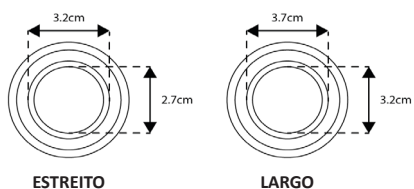

ESTREITO

LARGO

EMBOQUE SANITA TIPO SANITANA

Art.:090951	Furo Estreito 32	€1.23	50
Art.:090952	Furo Largo 40	€1.26	50

PEQUENO

GRANDE

EMBOQUE SANITA TRANSPARENTE

Art.:090961	Pequeno	€1.26	50
Art.:090962	Grande	€1.26	50

PEQUENO

GRANDE

EMBOQUE SANITA BRANCO

Art.:090971	Pequeno	€1.26	50
Art.:090972	Grande	€1.26	50

EMBOQUE URINOL

Art.:090991	Urinol	€1.04	
Art.:090992	Urinol Sanijato	€1.90	

EMBOQUE INFANTIL

Art.:090981		€1.26	50