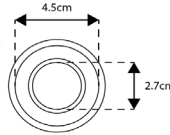

ESTREITO

LARGO

EMBOQUE SANITA TIPO SANITANA

Art.:090951	Furo Estreito 32	€1.23	50
Art.:090952	Furo Largo 40	€1.26	50

PEQUENO

GRANDE

EMBOQUE SANITA TRANSPARENTE

Art.:090961	Pequeno	€1.26	50
Art.:090962	Grande	€1.26	50

PEQUENO

GRANDE

EMBOQUE SANITA BRANCO

Art.:090971	Pequeno	€1.26	50
Art.:090972	Grande	€1.26	50

**EMBOQUE URINOL**

Art.:090991	Urinol	€1.04	
Art.:090992	Urinol Sanijato	€1.90	

**EMBOQUE INFANTIL**

Art.:090981		€1.26	50
-------------	--	-------	----