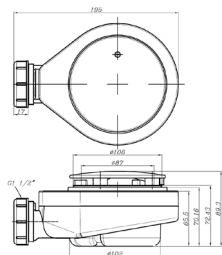

VÁLVULA DE BASE DUCHE NICE

Art.:091183	Em Caixa	€16.84	40
Art.:091193	Em Saco	€15.16	40

Furo 90 - Tampa 115