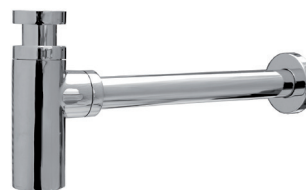

SIFÕES

- 232 Cromados
- 234 Para Lava-Louças
- 235 Lavatório | Bidé
- 237 Sifões Chão

TUBOS ARTICULADOS

- 239 Tubos Articulados

EMBOQUES

- 240 Emboques

VÁLVULAS | CANELETE

- 241 Banheira
- 241 Base Chuveiro
- 241 Canelete
- 243 Lavatório

CAPITEIS E CURVAS MÁGICAS

- 245 Capiteis e Curvas Mágicas

SIFÃO LAVATÓRIO QUADRADO CROMO

Art.:090121

€31.25 20

Latão Cromado
Medida 1"1/4-32

SIFÃO LAVATÓRIO MARTA CROMO

Art.:090101