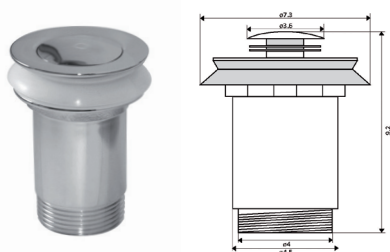

Art.:091031 €12.84 50

Latão Cromado

Art.:091032 €14.61 50

Preto Mate

Art.:091041 €13.17 50

Latão Cromado

Art.:091042 €14.75 50

Preto Mate

VÁLVULA CLIC CLAC LAVATÓRIO/BIDÉ

Art.:091051 €9.75 50

Latão Cromado