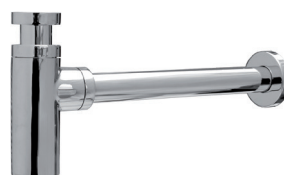

SIFÃO MARTA COM AUMENTO LUXO CROMO

Art.:090161

€38.00 20

Latão Cromado
Medida 1"1/4-32

SIFÃO BIDÉ MARTA CROMO

Art.:090111

€29.98 20

Latão Cromado
Medida 1"1/4-32