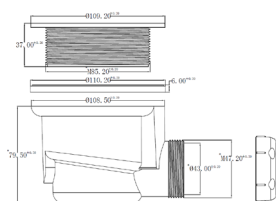

Furo 90 - Tampa 115

VÁLVULA DE BASE DUCHE NICE SEM ESPELHO

Art.:091187	Em Saco	€12.80	40
-------------	---------	--------	----

Furo 90

VÁLVULA BASE CHUVEIRO H94

Art.:091121	1"1/2 Chapa 70	€3.13	50
Art.:091122	1"1/2 Chapa 80	€3.13	50
Art.:091123	1"1/2 Chapa 115	€4.60	50