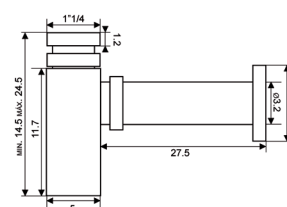

SIFÃO MARTA COM AUMENTO LUXO CROMO

Art.:090161

€38.00 20

Latão Cromado
Medida 1"1/4-32

SIFÃO BIDÉ MARTA CROMO

Art.:090111

€29.98 20

Latão Cromado
Medida 1"1/4-32