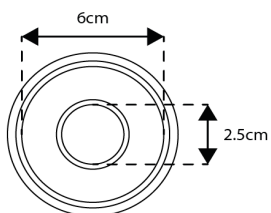

Art.:090715	€1.17
-------------	-------

**EMBOQUE PARA FLUXÓMETRO**

Art.:090941	Pequeno Furo Largo	€1.77	50
-------------	--------------------	-------	----

**EMBOQUE PARA FLUXÓMETRO**

Art.:090942	Grande Furo Largo	€1.77	50
-------------	-------------------	-------	----