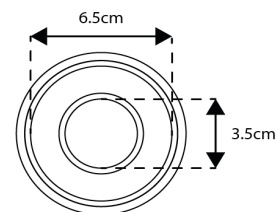

Art.:090715	€1.17
-------------	-------

**EMBOQUE PARA FLUXÓMETRO**

Art.:090941	Pequeno Furo Largo	€1.77	50
-------------	--------------------	-------	----

**EMBOQUE PARA FLUXÓMETRO**

Art.:090942	Grande Furo Largo	€1.77	50
-------------	-------------------	-------	----