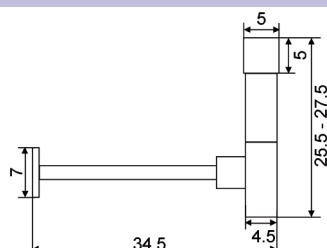

SIFÃO MARTA COM AUMENTO LUXO CROMO

Art.:090161

€38.00 20

Latão Cromado
Medida 1"1/4-32

SIFÃO BIDÉ MARTA CROMO

Art.:090111

€29.98 20

Latão Cromado
Medida 1"1/4-32