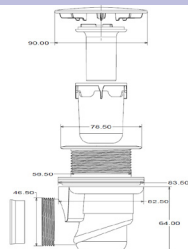

VÁLVULA DE BASE DUCHE LYON 60

Art.:091185	Em Caixa	€7.20	40
Art.:091195	Em Saco	€7.02	40

Furo 60 - Tampa 90