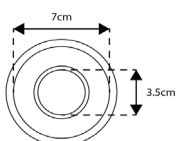

GRANDE

EMBOQUE SANITA BRANCO

Art.:090971	Pequeno	€1.26	50
Art.:090972	Grande	€1.26	50