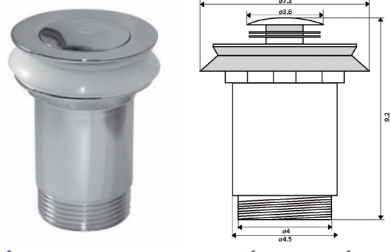

Latão Cromado

VÁLVULA CLIC CLAC LAVATÓRIO/BIDÉ GRANDE

Art.:091042 €14.75 50

Preto Mate

VÁLVULA CLIC CLAC LAVATÓRIO/BIDÉ

Art.:091051 €9.75 50

Latão Cromado

VÁLVULA CLIC CLAC LAVATÓRIO/BIDÉ SEM FURO