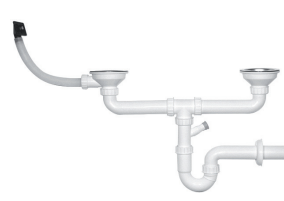

**TUBO CROMADO
COM ABA 32**

Art.:216501 40cm €13.03

Art.:216504 50cm €13.32

Cromado

**TUBO CROMADO
SEM ABA 32**

Art.:216502 40cm €12.72

Art.:216505 50cm €13.26

Cromado

**SIFÃO DUPLO
ANTI-INUNDAÇÃO RODI**

Art.:090201 Ø115 €49.00

 Com Cesta e Válvula Automática.
(0221111)

**SIFÃO SIMPLES
ANTI-INUNDAÇÃO RODI**

Art.:090211 Ø115 €33.00

 Com Cesta e Válvula Automática.
(0211111)