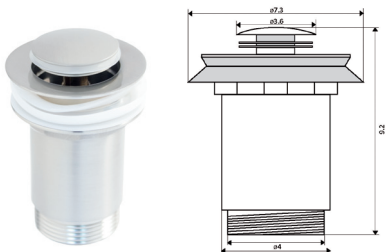

VÁLVULA LAVATÓRIO INOX ESCOVADO

Art.:091048 €13.20 50

Inox Escovado

Art.:091052 €9.90 50

Latão Cromado
Espelho Pequeno Com Parafuso.

Art.:091053 €11.20 50

Latão Cromado
Espelho Grande.

Art.:091055 €4.98 150

PVC Cromado

Art.:091056 €5.78 50

Cromado
Espelho Grande.