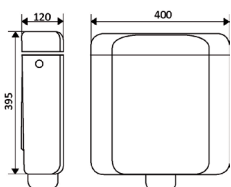

**AUTOCLISMO MONTEIRO
DESCARGA DUPLA**

Art.:070161 €34.23

4u/emb. - Embalagem própria individual.
Botão dupla descarga cromado
Dupla descarga regulável 3L/6L ou 4-5L/9L.
Isolamento em esferovite contra condensação
Recarregamento de água rápido e silencioso
Ligação entrada de água esquerda/direita

**AUTOCLISMO MONTEIRO
DESCARGA SIMPLES**

Art.:070165 €26.58

4u/emb. - Embalagem própria individual.
Botão descarga Start Stop
Isolamento em esferovite contra condensação
Recarregamento de água rápido e silencioso
Ligação entrada de água esquerda/direita

**AUTOCLISMO OLI QUARTZO
2020 DESCARGA DUPLA**

Art.:070102 €66.93

Branco

**TAMPA AUTOCLISMO
2010/2020**

Art.:210851 €14.69

**AUTOCLISMO OLI POP
DESCARGA SIMPLES/START
STOP**

Art.:070105 €39.08

Branco

**AUTOCLISMO OLI ONIX
2 EM 1 DESCARGA DUPLA**

Art.:070171 €77.19

Branco | 5 u/emb.
Para colocar na parede ou em cima da sanita

**AUTOCLISMO OLI
MONOBLOCO ZAFIRO
DESCARGA DUPLA**

Art.:070121 Entrada Lateral €93.54

Art.:070122 Entrada Inferior €99.91

Branco
Para colocar em cima da sanita

TAMPA AUTOCLISMO ZAFIRO

Art.:210852 €15.47

**AUTOCLISMO SANIJATO MIRA
DESCARGA SIMPLES**

Art.:070141	Branco	€34.38
Art.:070142	Cor	€50.60
Art.:070143	Cores Especiais	€78.57

4 u/emb. | Cores Lisas: Cinza, Rosa Perola, Beje Bahama, Perola | Cores Especiais: Rosa Sunset, Carniol, Amarelo Caril, Verde Musgo e Champanhe

**AUTOCLISMO SANIJATO EURO-ECO
DESCARGA SIMPLES/START STOP**

Art.:070151	€26.82

4u/emb.
Branco

AUTOCLISMO OLI AO ALTO

Art.:070131	€65.01

Com Tudo e Tampa
Branco
5u/emb

TUBO DESCARGA LONGO

Art.:211008	€29.21

Branco
Medida: 50x32x100