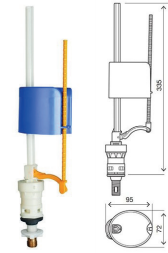

Torneira Bóia

TORNEIRA BÓIA INFERIOR 3/8 MONTEIRO

Art.:212764 €9.25

Torneira Bóia

TORNEIRA BÓIA NANO PARA ESTRUTURA OLI 74

Art.:211014 €20.17

Torneira Bóia para Estrutura Oli 74

TORNEIRA BÓIA PARA ESTRUTURA OLI 80

Art.:211016 €29.21

Torneira Bóia para Estrutura Oli 80

TORNEIRA BÓIA LATERAL/VERTICAL AZOR

Art.:210701 3/8 €25.07

Torneira Bóia

TORNEIRA BÓIA (OLI) IVC 100 3/8 UNIVERSAL

Art.:210751 €23.10

Torneira Bóia Oli

TORNEIRA BÓIA INFERIOR OLI COM REGULAÇÃO

Art.:210402 1/2 €21.19

Art.:210401 3/8 €15.25
Torneira Bóia Inferior Oli com Regulação Unibotton

TORNEIRA BÓIA LATERAL OLI COM REGULAÇÃO

Art.:210502 1/2 €21.19

Art.:210501 3/8 €18.36
Torneira Bóia Lateral Oli com Regulação Unibotton