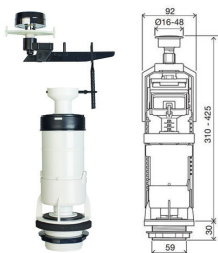

Branco
Medida: 50x32x100

**VÁLVULA DESCARGA
OLI POUSSOIR ECO**

Art.:210101

€24.16

Válvula Descarga
25u/emb.

**VÁLVULA DESCARGA
OLI ATLAS DD**

Art.:210201

€31.23