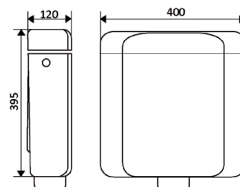

PLACA/AUTOCLISMO INTERIOR CARRÉ CROMADO

Art.:070063 27x17cm €31.92
Com Pormenor em Preto.

**AUTOCLISMO MONTEIRO
DESCARGA DUPLA**

Art.:070161 €34.23

4u/emb. - Embalagem própria individual.
Botão dupla descarga cromado
Dupla descarga regulável 3L/6L ou 4-5L/9L.
Isolamento em esferovite contra condensação
Recarregamento de água rápido e silencioso
Ligação entrada de água esquerda/direita