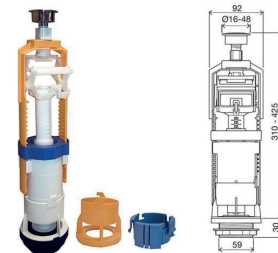

Válvula Descarga
20u/emb.

**VÁLVULA DESCARGA
OLI DUPLA COM CABOS**

Art.:210301

€31.23

Válvula Descarga
15u/emb.

**VÁLVULA DESCARGA OLI
POUSSOIR C/ADAPT. ROCA**

Art.:210110

€26.09