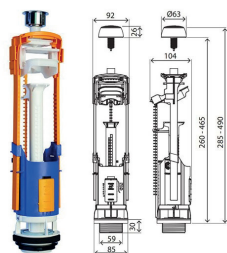

Branco
Medida: 50x32x100

**VÁLVULA DESCARGA
OLI POUSSOIR ECO**

Art.:210101

€24.16

Válvula Descarga
25u/emb.

**VÁLVULA DESCARGA
OLI ATLAS DD**

Art.:210201

€31.23