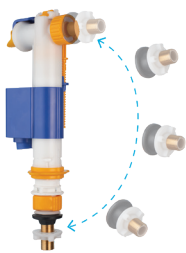

Art.:211016 €29.21

Torneira Bóia para Estrutura Oli 80

TORNEIRA BÓIA LATERAL/VERTICAL AZOR

Art.:210701 3/8 €25.07

Torneira Bóia

TORNEIRA BÓIA (OLI) IVC 100 3/8 UNIVERSAL

Art.:210751 €23.10

Torneira Bóia Oli

TORNEIRA BÓIA INFERIOR OLI COM REGULAÇÃO

Art.:210402 1/2 €21.19

Art.:210401 3/8 €15.25
Torneira Bóia Inferior Oli com Regulação Unibotton

TORNEIRA BÓIA LATERAL OLI COM REGULAÇÃO

Art.:210502 1/2 €21.19

Art.:210501 3/8 €18.36
Torneira Bóia Lateral Oli com Regulação Unibotton