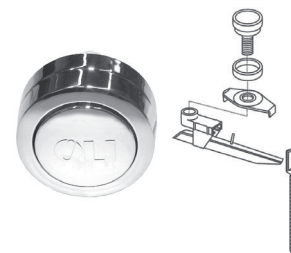

BOTÃO DESCARGA DUPLA AUTOCLISMO MONTEIRO

Art.:212767	€3.72

BOTÃO PARA VÁLVULA DESCARGA OLI

Art.:210801	€9.23

Botão para Descarga

BOTÃO PARA VÁLVULA DESCARGA OLI ATLAS DD

Art.:210802	€15.94

Botão para Descarga