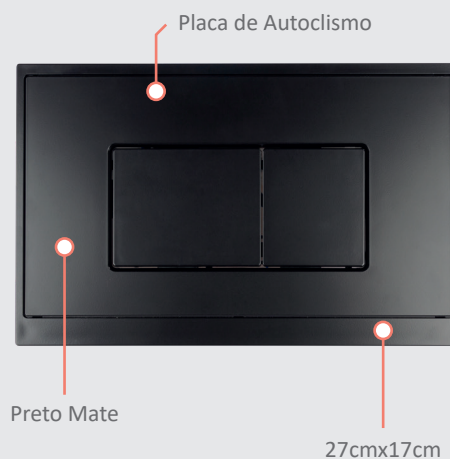

AUTOCLISMOS

“Sendo a água um bem essencial e cada vez mais escasso”, quando necessitar de substituir o autoclismo da sua casa de banho tenha esse pensamento sempre presente.