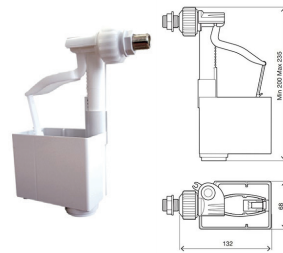

Art.:211016 €29.21

Torneira Bóia para Estrutura Oli 80

TORNEIRA BÓIA LATERAL/VERTICAL AZOR

Art.:210701 3/8 €25.07

Torneira Bóia

TORNEIRA BÓIA (OLI) IVC 100 3/8 UNIVERSAL

Art.:210751 €23.10

Torneira Bóia Oli

TORNEIRA BÓIA INFERIOR OLI COM REGULAÇÃO

Art.:210402 1/2 €21.19

Art.:210401 3/8 €15.25
Torneira Bóia Inferior Oli com Regulação Unibotton

TORNEIRA BÓIA LATERAL OLI COM REGULAÇÃO

Art.:210502 1/2 €21.19

Art.:210501 3/8 €18.36
Torneira Bóia Lateral Oli com Regulação Unibotton