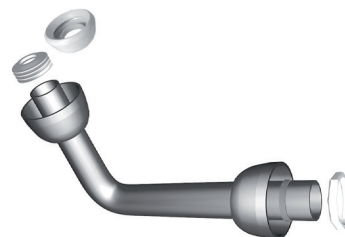

Art.:211501	Pera com Tubo	€9.17
Art.:211502	Pera Estreita	€7.24
Art.:211503	Pera Larga	€7.24

Bóia Vedação

TUBO COM PERA CANOPE

Art.:212101	Tubo com Pera	€6.95
Art.:212102	Pera	€3.69

VEDAÇÃO BÓIA DESCARGA

Art.:212301	€2.46
-------------	-------

Acessório 64

TUBO DESCARGA PARA AUTOCLISMO SANIJATO

Art.:211301	Tubo Branco 50-44	€3.95
Art.:211302	Tampão Roscado	€1.82
Art.:211303	Emboque Interior	€1.83
Art.:211304	Emboque Exterior	€2.08
Art.:211306	Tubo Descarga com Aumento	€20.08
Art.:211307	Tubo Descarga Cor	€8.25
Art.:211308	Tubo Descarga Cromado	€17.79