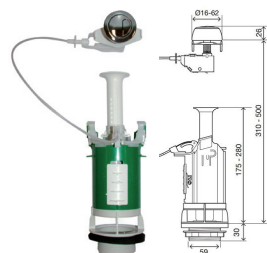

**VÁLVULA DESCARGA
OLI DUPLA COM CABOS**

Art.:210301

€31.23

Válvula Descarga
15u/emb.