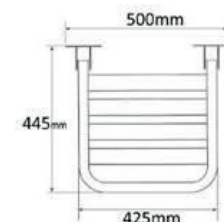

BANCO REBATÍVEL PARA BANHO INOX PBR03

Art.:051230

€334.03

Inox Escovado

Medida: 50x44.5x21.5cm

Peso 3.8kg

Peso Max. 135kg