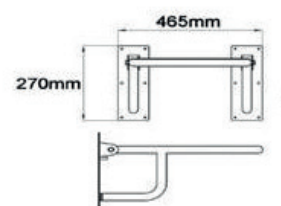

Art.:051229	Direito/ Esquerdo	€110.20
-------------	----------------------	---------

Inox Ø35mm | 3 Pontos Fixação | Medida: 70x40cm

BARRA HORIZONTAL CANTO LUXO INOX 35

Art.:051225	€91.99
-------------	--------

Inox Escovado

BANCO REBATÍVEL PARA BANHO INOX PBR01

Art.:051226

€288.62

Inox Cromado

Medida: 50x46.5x21.5cm

Peso 3.8kg

Peso Max. 135kg