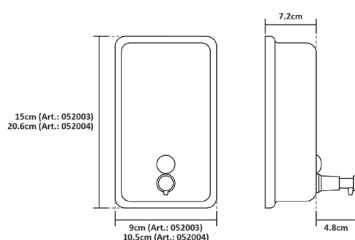

DISPENSADOR DE SABÃO TM INOX ESCOVADO

Art.:052003

500ml

€42.00

Art.:052004

800ml

€48.00

Inox Escovado