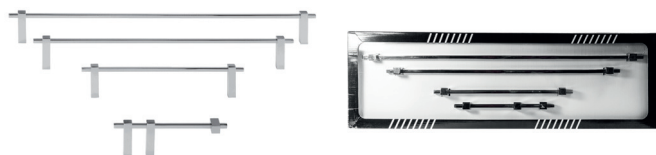

Latão cromado

**PORTA ROLOS QUADRADO**

Art.:050306 €14.92

Latão cromado

**CABIDE QUADRADO**

Art.:050308 €8.16

Latão cromado

**CONJUNTO QUADRADO 4 PEÇAS**

Art.:050301 €75.58

Latão cromado

**CONJUNTO QUADRADO 5 PEÇAS**

Art.:050302 €83.73

Latão cromado

1. Conjunto 5 Peças

TOALHEIRO ROMA LATÃO CROMADO

Art.:050401	1. Conjunto 5 peças	€93.08
Art.:050402	Cabide	€7.75
Art.:050403	Porta Rolos sem Tampa	€16.04
Art.:050404	Toalheiro Argola	€15.60
Art.:050405	Toalheiro Barra 45cm	€27.90
Art.:050406	Toalheiro Barra 60cm	€32.12
Art.:050407	Sup. Toal. Hotelaria (57.5x23.5cm)	€95.54
Art.:050408	Porta Piaçaba	€21.34
Art.:050409	Saboneteira	€12.97
Art.:050410	Porta Rolos com Tampa	€21.11