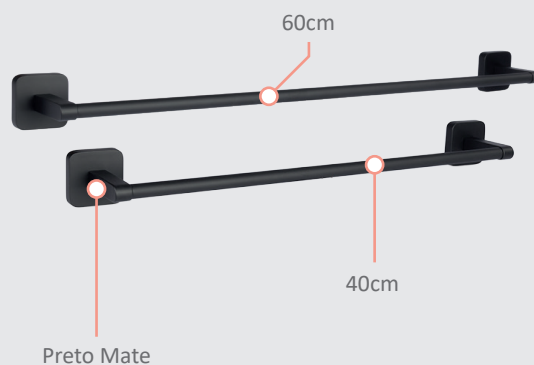

TOALHEIROS

A qualidade, segurança e conforto dos apoios técnicos proporcionam uma melhoria na qualidade de vida dos seus utilizadores.

Para saber se o apoio é esquerdo ou direito deve-se colocar de frente para a sanita ou lavatório. Se o apoio que deseja ficar do seu lado esquerdo, é esquerdo. Se ficar do seu lado direito, deverá optar por um apoio direito.

A limpeza de tolheiros e apoios técnicos deve ser efectuada com soluções não abrasivas de modo a evitar a deteriorização da superfície.