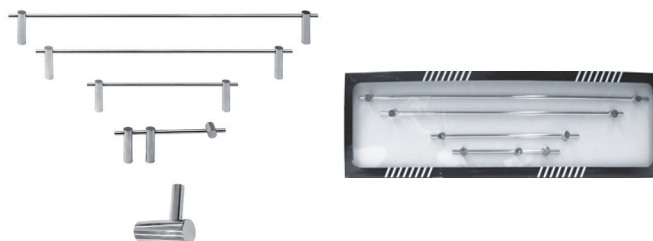

CONJUNTO MARTA 5 PEÇAS

Art.:050202

€73.46

Latão cromado