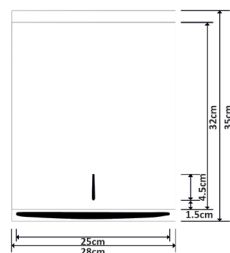

Art.:051229	Direito/ Esquerdo	€110.20
-------------	----------------------	---------

Inox Ø35mm | 3 Pontos Fixação | Medida: 70x40cm

BARRA HORIZONTAL CANTO LUXO INOX 35

Art.:051225	€91.99
-------------	--------

Inox Ø35mm
4 Pontos Fixação
Medida: 63x65cm

APOIO ARTICULADO SANITÁRIO INOX 35

Art.:051222	€94.96
-------------	--------

Inox Ø35mm
Medida: 80x25cm
Sem Porta Rolos

APOIO ARTICULADO SANITÁRIO INOX 35

Art.:051221	€100.90
-------------	---------

Inox Ø35mm
Medida: 80x25cm
Com Porta Rolos

DISPENSADOR PAPEL TM INOX ESCOVADO

Art.:052001

€58.30

Inox Escovado

DISPENSADOR PAPEL PARA ROLO TM INOX ESCOVADO

Art.:052002

€54.00