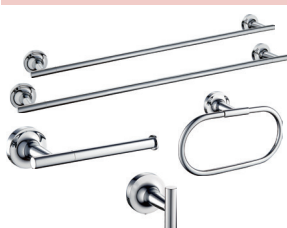

Art.:050771	€7.83
Latão Cromado	

SABONETEIRA APOLO

Art.:050772	€7.83
Latão Cromado	

PORTA PIAÇABA APOLO

Art.:050773	€17.16
Latão Cromado	

CONJUNTO TOALHEIRO 5 PEÇAS APOLO

Art.:050761	€61.37
Latão Cromado	

CONJUNTO TOALHEIRO 5 PEÇAS APOLO