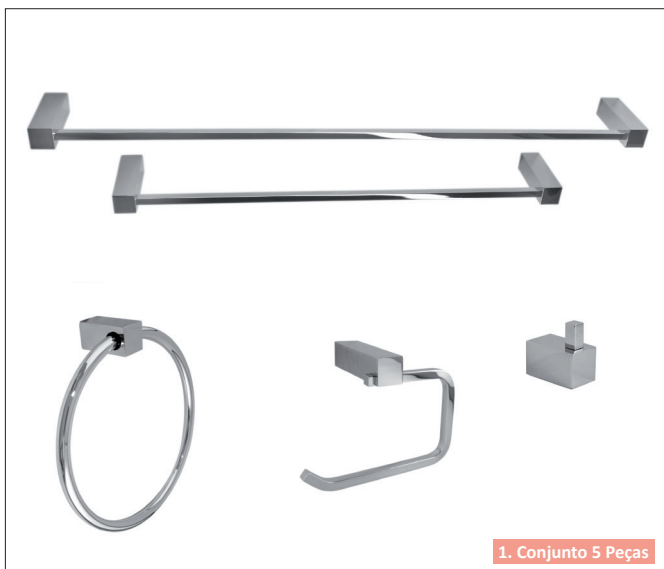

Latão cromado

**PORTA ROLOS QUADRADO**

Art.:050306 €14.92

Latão cromado

**CABIDE QUADRADO**

Art.:050308 €8.16

Latão cromado

**CONJUNTO QUADRADO 4 PEÇAS**

Art.:050301 €75.58

Latão cromado

**CONJUNTO QUADRADO 5 PEÇAS**

Art.:050302 €83.73

Latão cromado

1. Conjunto 5 Peças

TOALHEIRO ROMA LATÃO CROMADO

Art.:050401	1. Conjunto 5 peças	€93.08
Art.:050402	Cabide	€7.75
Art.:050403	Porta Rolos sem Tampa	€16.04
Art.:050404	Toalheiro Argola	€15.60
Art.:050405	Toalheiro Barra 45cm	€27.90
Art.:050406	Toalheiro Barra 60cm	€32.12
Art.:050407	Sup. Toal. Hotelaria (57.5x23.5cm)	€95.54
Art.:050408	Porta Piaçaba	€21.34
Art.:050409	Saboneteira	€12.97
Art.:050410	Porta Rolos com Tampa	€21.11

TOALHEIRO SOFIA

Art.:050751	Conjunto 5 peças	€55.02
-------------	------------------	--------

NOTA: Venda apenas com conjunto completo.

1. Conjunto 5 Peças

TOALHEIRO ÔMEGA LATÃO CROMADO

Art.:050601	1. Conjunto 5 peças	€88.22
Art.:050602	Cabide	€5.60
Art.:050603	Porta Rolos	€18.34
Art.:050604	Toalheiro Argola	€16.19
Art.:050605	Toalheiro Barra 45cm	€29.71
Art.:050606	Toalheiro Barra 60cm	€32.25
Art.:050607	Porta Piaçaba	€21.27