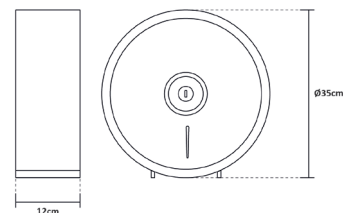

Art.:051229	Direito/ Esquerdo	€110.20
-------------	----------------------	---------

Inox Ø35mm | 3 Pontos Fixação | Medida: 70x40cm

BARRA HORIZONTAL CANTO LUXO INOX 35

Art.:051225	€91.99
-------------	--------

Inox Ø35mm
Medida: 80x25cm
Com Porta Rolos

DISPENSADOR PAPEL TM INOX ESCOVADO

Art.:052001

€58.30

Inox Escovado

DISPENSADOR PAPEL PARA ROLO TM INOX ESCOVADO

Art.:052002

€54.00