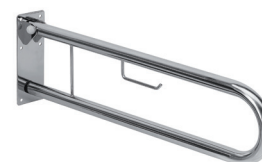

APOIO ARTICULADO SANITÁRIO INOX 35

Art.:051222	€94.96

Inox Ø35mm
Medida: 80x25cm
Sem Porta Rolos

APOIO ARTICULADO SANITÁRIO INOX 35

Art.:051221	€100.90

Inox Ø35mm
Medida: 80x25cm
Com Porta Rolos