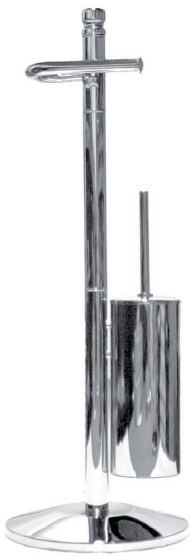

Art.:050102 €133.11

Latão Cromado
Altura 78cm
Base 18x18cm
Hastes 20cm

TOALHEIRO MARTA 3 HASTES

Art.:050103 €100.42

Latão Cromado
Altura 90cm
Base Ø20cm
Hastes 33.5cm

TOALHEIRO MARTA 3 PEÇAS

Art.:050104 €122.72

Latão Cromado
Altura 80cm
Base Ø20.5cm
Haste 20cm

TOALHEIRO 501 3 HASTES

Art.:050105 €122.91

Latão Cromado
Altura 95cm
Base Ø24cm
Hastes 34cm

TOALHEIRO 502 3 PEÇAS

Art.:050106 €129.47

Latão Cromado
Altura 82cm
Base Ø24cm
Haste 24cm

TOALHEIRO 503 2 PEÇAS

Art.:050107 €121.03

Latão Cromado
Altura 65cm
Base Ø24cm

TOALHEIRO 504 3 PEÇAS

Art.:050108 €119.29

Latão Cromado
Altura 78cm
Base Ø24cm
Argola Ø20cm

TOALHEIRO PEQUENO REDONDO

Art.:050109 €96.11

Latão Cromado
Altura 56cm
Base Ø20cm

TOALHEIRO PEQUENO QUADRADO

Art.:050110 €93.30

Latão Cromado
Altura 55cm
Base 18x18cm

**TOALHEIRO MARTA 60**

Art.:050203

€21.38

Latão cromado