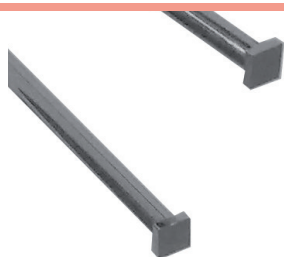

TOALHEIRO ÓMEGA 2 HASTES

Art.:050101 €124.57

Latão Cromado
Altura 80cm
Base 18x18cm
Hastes 33.5cm