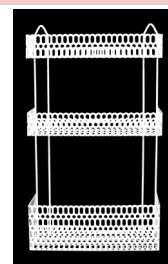

2 Prateleiras

€19.69

Art.:051110

3 Prateleiras

€22.65

Revestida a Plástico Branco

**PRATELEIRA RETANGULAR METAL**

Art.:051111