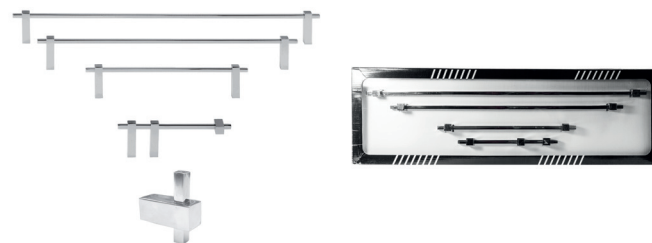

Latão cromado

**PORTA ROLOS QUADRADO**

Art.:050306 €14.92

Latão cromado

**CABIDE QUADRADO**

Art.:050308 €8.16

Latão cromado

**CONJUNTO QUADRADO 4 PEÇAS**

Art.:050301 €75.58

Latão cromado

**CONJUNTO QUADRADO 5 PEÇAS**

Art.:050302 €83.73

Latão cromado

1. Conjunto 5 Peças

TOALHEIRO ROMA LATÃO CROMADO

Art.:050401	1. Conjunto 5 peças	€93.08
Art.:050402	Cabide	€7.75
Art.:050403	Porta Rolos sem Tampa	€16.04
Art.:050404	Toalheiro Argola	€15.60
Art.:050405	Toalheiro Barra 45cm	€27.90
Art.:050406	Toalheiro Barra 60cm	€32.12
Art.:050407	Sup. Toal. Hotelaria (57.5x23.5cm)	€95.54
Art.:050408	Porta Piaçaba	€21.34
Art.:050409	Saboneteira	€12.97
Art.:050410	Porta Rolos com Tampa	€21.11