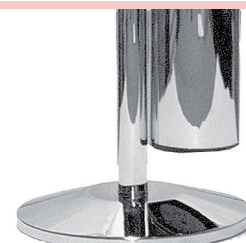

Art.:050102 €133.11

Latão Cromado
Altura 78cm
Base 18x18cm
Hastes 20cm

TOALHEIRO MARTA 3 HASTES

Art.:050103 €100.42

Latão Cromado
Altura 90cm
Base Ø20cm
Hastes 33.5cm

TOALHEIRO MARTA 3 PEÇAS

Art.:050104 €122.72

Latão Cromado
Altura 80cm
Base Ø20.5cm
Haste 20cm

TOALHEIRO 501 3 HASTES

Art.:050105 €122.91

Latão Cromado
Altura 95cm
Base Ø24cm
Hastes 34cm

TOALHEIRO 502 3 PEÇAS

Art.:050106 €129.47

Latão Cromado
Altura 82cm
Base Ø24cm
Haste 24cm