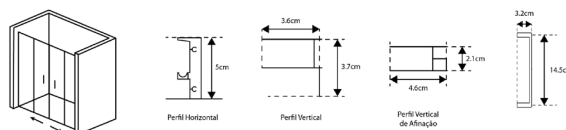

FRONTAL DE BASE DUCHE TM SQUARE VIDRO DE 6mm ALTURA 195cm DESIGN QUADRADO 2 PORTAS DE CORRER

VIDRO LISO

Art.:030710	145-150	€278.10
Art.:030711	150-155	€281.66
Art.:030712	155-160	€285.22
Art.:030713	160-165	€289.11
Art.:030714	165-170	€292.68
Art.:030715	170-175	€296.59
Art.:030716	175-180	€300.17
Art.:030717	180-185	€305.86
Art.:030718	185-190	€307.26
Art.:030719	190-195	€315.94
Art.:030720	195-200	€318.08

Vidro Liso de 6mm Temperado | Perfil Alumínio Cromado Design Quadrado | Pegas em ABS Design Quadrado | Roldanas Duplas (Superior e Inferior) em Latão Cromado de Fácil Remoção do Vidro para Limpeza | 2 Portas de Correr ao Centro e 2 Vidros Fixos | Fecho Magnético | Limpa-Gotas | **Altura 195cm** | Reversível | **AFINAÇÃO: 2.5CM DE CADA LADO**
NOTA: Disponível Perfil de Compensação de 4cm (043430 - 32.28€)

LATERAL DE BASE DUCHE TM SQUARE VIDRO DE 6mm ALTURA 195cm DESIGN QUADRADO

VIDRO LISO

Art.:030901	70	67.5-70	€168.48
Art.:030903	80	77.5-80	€172.88
Art.:030904	90	87.5-90	€187.78

Vidro Liso de 6mm Temperado | Perfil Alumínio Cromado Design Quadrado | **Altura 195cm** | Reversível | **AFINAÇÃO: 2.5CM**