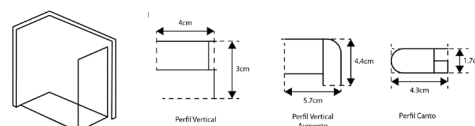

FRONTAL DE BASE DUCHE TM GOLD VIDRO DE 6mm ALTURA 185cm 1 PORTA DE CORRER

VIDRO FOSCO

Art.:041051	100-105	€253.20
Art.:041052	105-110	€255.02
Art.:041053	110-115	€256.88
Art.:041054	115-120	€259.02
Art.:041055	120-125	€260.86
Art.:041056	125-130	€262.66
Art.:041057	130-135	€264.83
Art.:041058	135-140	€266.66
Art.:041059	140-145	€268.47
Art.:041060	145-150	€270.67
Art.:041061	150-155	€272.12
Art.:041062	155-160	€274.35

Vidro Fosco de 6mm Temperado | Perfil Alumínio Cromado | Pegas em ABS Cromado | Roldanas Superiores Duplas e Inferiores Simples de Fácil Remoção do Vidro para Limpeza | 1 Porta De Correr e 1 Vidro Fixo | Fecho Magnético | Limpa Gotas | **Altura 185 cm** | **Reversível** | **AFINAÇÃO: 2.5CM DE CADA LADO**

NOTA: Disponível Perfil de Compensação de 4cm (043420 - 30.52€)

LATERAL DE BASE DUCHE TM GOLD VIDRO DE 6mm ALTURA 185cm

VIDRO FOSCO

Art.:041328	70	67.5-70	€183.33
Art.:041329	75	72.5-75	€185.44
Art.:041330	80	77.5-80	€187.26
Art.:041332	90	87.5-90	€189.82

Vidro Fosco de 6mm Temperado | Perfil Alumínio Cromado | **Altura 185cm** | **Reversível** | **AFINAÇÃO: 2.5CM**