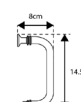

MÓDULO DE BASE DUCHE TM COMBY VIDRO DE 5mm ALTURA 185cm

São sempre precisas 2 unidades para formar uma cabine, esquerda e direita. Não serve de frontal.

VIDRO LISO

Art.:040511	70-80	€145.34
Art.:040521	80-90	€156.32
Art.:040531	90-100	€161.12
Art.:040541	100-110	€167.98
Art.:040551	110-120	€178.30
Art.:040555	120-130	€208.08
Art.:040561	130-140	€215.78

Vidro Liso de 5mm Temperado | Perfil Alumínio Cromado | Roldanas Duplas Superiores | Roldanas Simples Inferiores de Fácil Remoção do Vidro para Limpeza | Porta De Correr Ao Canto | Fecho Magnético | Limpa-Gotas | **Altura 185cm** | **Reversível** | **AFINAÇÃO: 10CM**

MÓDULO DE BASE DUCHE TM COMBY VIDRO DE 5mm ALTURA 185cm

São sempre precisas 2 unidades para formar uma cabine, esquerda e direita. Não serve de frontal.

VIDRO FOSCO

Art.:040611	70-80	€149.36
Art.:040621	80-90	€160.60
Art.:040631	90-100	€165.58
Art.:040641	100-110	€194.33
Art.:040651	110-120	€206.26
Art.:040655	120-130	€218.16
Art.:040661	130-140	€247.44

Vidro Fosco de 5mm Temperado | Perfil Alumínio Cromado | Roldanas Duplas Superiores | Roldanas Simples Inferiores de Fácil Remoção do Vidro para Limpeza | Portas De Correr Ao Canto | Fecho Magnético | Limpa-Gotas | **Altura 185cm** | **Reversível** | **AFINAÇÃO: 10CM**