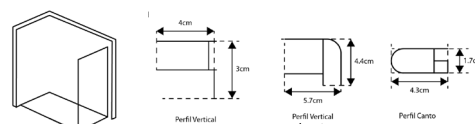

LATERAL DE BASE DUCHE TM GOLD VIDRO DE 6mm ALTURA 185cm

VIDRO LISO

Art.:041342	80	80-82.5	€142.48
Art.:041343	90	90-92.5	€146.34

Vidro Liso de 6mm Temperado | Perfil Alumínio Cromado | Altura 185cm | Reversível | **AFINAÇÃO: 2.5CM**