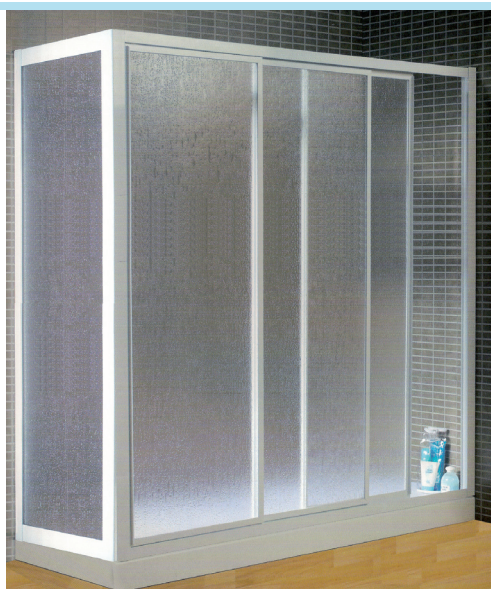

LATERAL DE BASE DUCHE PLATINIUM ACRÍLICO

Art.:044902	70-75	€257.36
Art.:044903	75-80	€257.36
Art.:044904	80-85	€281.88
Art.:044905	85-90	€281.88
Art.:044906	90-95	€300.24
Art.:044907	95-100	€300.24

Perfil Alumínio Branco | Altura 185cm | Reversível

**FRONTAL DE BASE DUCHE PLATINIUM ACRÍLICO
3 PORTAS DE CORRER**

Art.:044804	80-85	€399.00
Art.:044805	85-90	€399.00
Art.:044806	90-95	€399.00
Art.:044807	95-100	€399.00
Art.:044808	100-105	€410.58
Art.:044809	105-110	€410.58
Art.:044810	110-115	€410.58
Art.:044811	115-120	€410.58
Art.:044812	120-125	€459.92
Art.:044813	125-130	€459.92
Art.:044814	130-135	€459.92
Art.:044815	135-140	€459.92
Art.:044816	140-145	€500.42
Art.:044817	145-150	€500.42
Art.:044818	150-155	€500.42
Art.:044819	155-160	€500.42
Art.:044820	160-165	€541.22
Art.:044821	165-170	€541.22
Art.:044822	170-175	€541.22
Art.:044823	175-180	€541.22

Perfil Alumínio Branco | 3 Painel de Correr | Altura 185cm | Reversível

NOTA: Pedidos por encomenda | Indicar a medida exata | Demora em média 2 semanas