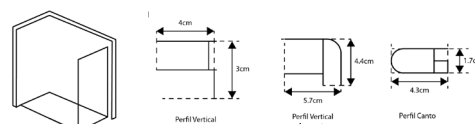

FRONTAL DE BASE DUCHE TM GOLD VIDRO DE 6mm ALTURA 185cm 1 PORTA DE CORRER

VIDRO SERIGRAFADO

Art.:041021	100-105	€253.20
Art.:041022	105-110	€255.02
Art.:041023	110-115	€256.88
Art.:041024	115-120	€259.02
Art.:041025	120-125	€260.86
Art.:041026	125-130	€262.66
Art.:041027	130-135	€264.83
Art.:041028	135-140	€266.66
Art.:041029	140-145	€268.47
Art.:041030	145-150	€270.67
Art.:041031	150-155	€272.12
Art.:041032	155-160	€274.35

Vidro Serigrafado de 6mm Temperado | Perfil Alumínio Cromado | Pegas em ABS Cromado | Roldanas Superiores Duplas e Inferiores Simples de Fácil Remoção do Vidro para Limpeza | 1 Porta De Correr e 1 Vidro Fixo | Fecho Magnético | Limpa Gotas | **Altura 185 cm** | **Reversível** | **AFINAÇÃO: 2.5CM DE CADA LADO**

NOTA: Disponível Perfil de Compensação de 4cm (043420 - 30.52€)

LATERAL DE BASE DUCHE TM GOLD VIDRO DE 6mm ALTURA 185cm

VIDRO SERIGRAFADO

Art.:041334	70	67.5-70	€183.33
Art.:041336	80	77.5-80	€187.26
Art.:041338	90	87.5-90	€189.82

Vidro Serigrafado de 6mm Temperado | Perfil Alumínio Cromado | **Altura 185cm** | **Reversível** | **AFINAÇÃO: 2.5CM**