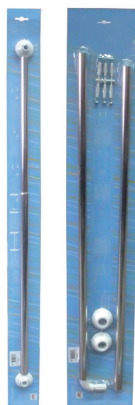

1.

2.

3.

ACESSÓRIOS PARA PORTAL DE BASE

Art.:DI00095	1.Barra de Apoio Horizontal (70-120)	€54.96
Art.:DI00096	2.Barra de Apoio Vertical (78-125)	€54.96
Art.:DI00097	3.TE de Ligação Para 2 Portais	€5.19

VARÃO POLIDO