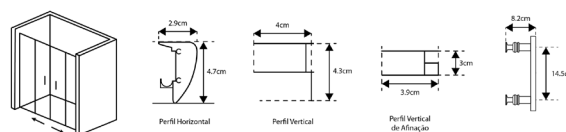

FRONTAL DE BASE DUCHE TM GOLD VIDRO DE 6mm ALTURA 185cm 2 PORTA DE CORRER

VIDRO FOSCO

Art.:041206	125-130	€277.92
Art.:041207	130-135	€281.87
Art.:041208	135-140	€285.85
Art.:041209	140-145	€289.78
Art.:041210	145-150	€293.77
Art.:041211	150-155	€298.94
Art.:041212	155-160	€301.68
Art.:041213	160-165	€306.02
Art.:041214	165-170	€309.98
Art.:041215	170-175	€325.20
Art.:041216	175-180	€329.28
Art.:041217	180-185	€333.34
Art.:041218	185-190	€337.48
Art.:041219	190-195	€342.40
Art.:041220	195-200	€346.50

Vidro Fosco de 6mm Temperado | Perfil Alumínio Cromado | Pegas em ABS Cromado | Roldanas Superiores Duplas e Inferiores Simples de Fácil Remoção do Vidro para Limpeza | 2 Portas De Correr ao Centro e 2 Vidros Fixos | Fecho Magnético | Limpa Gotas | **Altura 185 cm** | Reversível | **AFINAÇÃO: 2.5CM DE CADA LADO**

NOTA: Disponível Perfil de Compensação de 4cm (043420 - 30.52€)

LATERAL DE BASE DUCHE TM GOLD VIDRO DE 6mm ALTURA 185cm

VIDRO FOSCO

Art.:041328	70	67.5-70	€183.33
Art.:041329	75	72.5-75	€185.44
Art.:041330	80	77.5-80	€187.26
Art.:041332	90	87.5-90	€189.82

Vidro Fosco de 6mm Temperado | Perfil Alumínio Cromado | **Altura 185cm** | Reversível | **AFINAÇÃO: 2.5CM**