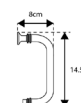

Perfil Vertical de Alinhamento