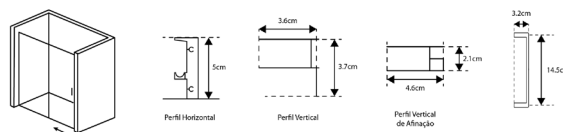

FRONTAL DE BASE DUCHE TM SQUARE VIDRO DE 6mm ALTURA 195cm DESIGN QUADRADO 1 PORTA DE CORRER

VIDRO FOSCO

Art.:030641	100-105	€267.32
Art.:030642	105-110	€269.96
Art.:030643	110-115	€271.06
Art.:030644	115-120	€273.16
Art.:030645	120-125	€274.99
Art.:030646	125-130	€276.78
Art.:030647	130-135	€278.96
Art.:030648	135-140	€280.78
Art.:030649	140-145	€282.82
Art.:030650	145-150	€284.86
Art.:030651	150-155	€286.29
Art.:030652	155-160	€294.52

Vidro Fosco de 6mm Temperado | Perfil Alumínio Cromado Design Quadrado | Pegas em ABS Design Quadrado | Roldanas Duplas (Superior e Inferior) em Latão Cromado de Fácil Remoção do Vidro para Limpeza | 1 Porta de Correr e 1 Vidro Fixo | Fecho Magnético | Limpa-Gotas | **Altura 195cm** | Reversível | **AFINAÇÃO: 2.5CM DE CADA LADO**
NOTA: Disponível Perfil de Compensação de 4cm (043430 - 32.28€)

LATERAL DE BASE DUCHE TM SQUARE VIDRO DE 6mm ALTURA 195cm DESIGN QUADRADO

VIDRO FOSCO

Art.:030921	70	67.5-70	€191.08
Art.:030923	80	77.5-80	€195.08
Art.:030924	90	87.5-90	€199.84

Vidro Fosco de 6mm Temperado | Perfil Alumínio Cromado Design Quadrado | **Altura 195cm** | Reversível | **AFINAÇÃO: 2.5CM**