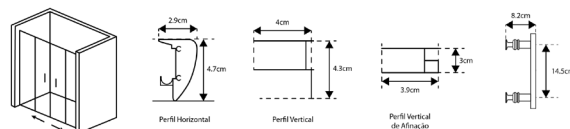

FRONTAL DE BASE DUCHE TM GOLD VIDRO DE 6mm ALTURA 185cm 2 PORTA DE CORRER

VIDRO LISO

Art.:041101	100-105	€228.48
Art.:041103	110-115	€241.76
Art.:041104	115-120	€238.98
Art.:041105	120-125	€242.48
Art.:041106	125-130	€245.94
Art.:041107	130-135	€249.48
Art.:041108	135-140	€256.72
Art.:041109	140-145	€260.27
Art.:041110	145-150	€263.83
Art.:041111	150-155	€267.40
Art.:041112	155-160	€270.96
Art.:041113	160-165	€274.85
Art.:041114	165-170	€278.40
Art.:041115	170-175	€282.32
Art.:041116	175-180	€285.87
Art.:041117	180-185	€289.43
Art.:041118	185-190	€292.99
Art.:041119	190-195	€297.25
Art.:041120	195-200	€300.82

Vidro Liso de 6mm Temperado | Perfil Alumínio Cromado | Pegas em ABS Cromado | Roldanas Superiores Duplas e Inferiores Simples de Fácil Remoção do Vidro para Limpeza | 2 Portas De Correr ao Centro e 2 Vidros Fixos | Fecho Magnético | Limpa Gotas | Altura 185 cm | Reversível | **AFINAÇÃO: 2.5CM DE CADA LADO**

NOTA: Disponível Perfil de Compensação de 4cm (043420 - 30.52€)