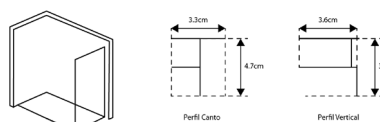

LATERAL DE BASE DUCHE TM SQUARE VIDRO DE 6mm ALTURA 195cm DESIGN QUADRADO

VIDRO SERIGRAFADO

Art.:030911	70	67.5-70	€188.61
Art.:030913	80	77.5-80	€192.54
Art.:030914	90	87.5-90	€197.54

Vidro Serigrafado de 6mm Temperado | Perfil Alumínio Cromado Design Quadrado | **Altura 195cm** | Reversível | **AFINAÇÃO: 2.5CM**