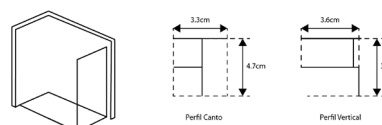

LATERAL DE BASE DUCHE TM SQUARE VIDRO DE 6mm ALTURA 195cm DESIGN QUADRADO

VIDRO FOSCO

Art.:030921	70	67.5-70	€191.08
Art.:030923	80	77.5-80	€195.08
Art.:030924	90	87.5-90	€199.84

Vidro Fosco de 6mm Temperado | Perfil Alumínio Cromado Design Quadrado | **Altura 195cm** | Reversível | **AFINAÇÃO: 2.5CM**