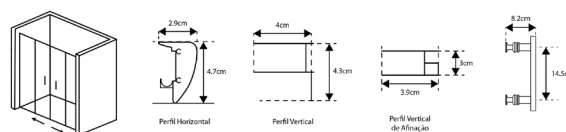

FRONTAL DE BASE DUCHE TM GOLD VIDRO DE 6mm ALTURA 185cm 2 PORTA DE CORRER

VIDRO SERIGRAFADO

Art.:041151	150-155	€283.56
Art.:041152	155-160	€287.25
Art.:041153	160-165	€291.32
Art.:041154	165-170	€295.04
Art.:041155	170-175	€299.15
Art.:041156	175-180	€302.82
Art.:041157	180-185	€326.98
Art.:041158	185-190	€330.94
Art.:041159	190-195	€335.72
Art.:041160	195-200	€339.66

Vidro Serigrafado de 6mm Temperado | Perfil Alumínio Cromado | Pegas em ABS Cromado | Roldanas Superiores Duplas e Inferiores Simples de Fácil Remoção do Vidro para Limpeza | 2 Portas De Correr ao Centro e 2 Vidros Fixos | Fecho Magnético | Limpa Gotas | **Altura 185 cm** | **Reversível** | **AFINAÇÃO: 2.5CM DE CADA LADO**

NOTA: Disponível Perfil de Compensação de 4cm (043420 - 30.52€)

LATERAL DE BASE DUCHE TM GOLD VIDRO DE 6mm ALTURA 185cm

VIDRO SERIGRAFADO

Art.:041334	70	67.5-70	€183.33
Art.:041336	80	77.5-80	€187.26
Art.:041338	90	87.5-90	€189.82

Vidro Serigrafado de 6mm Temperado | Perfil Alumínio Cromado | **Altura 185cm** | **Reversível** | **AFINAÇÃO: 2.5CM**