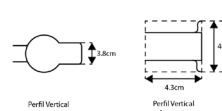

Nota: Apenas é compatível com o Portal Alfa.

PORTAL BANHEIRA SIMPLES TM06 VIDRO DE 6mm ALTURA 140cm

VIDRO LISO

Art.:043002 85x140 €139.52

Vidro Liso de 6mm Temperado | Perfil Alumínio Cromado Rotativo | Toalheiro de 42cm Em Inox Cromado | Inclui Vedação | **Altura 140 cm** | **Reversível** | **AFINAÇÃO: 2.5CM**