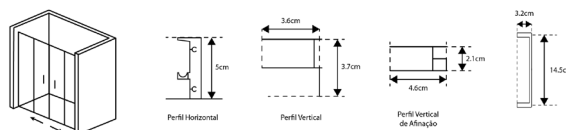

FRONTAL DE BASE DUCHE TM SQUARE VIDRO DE 6mm ALTURA 195cm DESIGN QUADRADO 2 PORTAS DE CORRER

VIDRO FOSCO

Art.:030761	150-155	€313.94
Art.:030762	155-160	€316.70
Art.:030763	160-165	€321.02
Art.:030764	165-170	€326.82
Art.:030765	170-175	€340.20
Art.:030766	175-180	€344.28
Art.:030767	180-185	€348.34
Art.:030768	185-190	€355.82
Art.:030769	190-195	€357.48
Art.:030770	195-200	€371.80

Vidro Fosco de 6mm Temperado | Perfil Alumínio Cromado Design Quadrado | Pegas em ABS Design Quadrado | Roldanas Duplas (Superior e Inferior) em Latão Cromado de Fácil Remoção do Vidro para Limpeza | 2 Portas de Correr e 2 Vidros Fixos | Fecho Magnético | Limpa-Gotas | **Altura 195cm** | Reversível | **AFINAÇÃO: 2.5CM DE CADA LADO**
NOTA: Disponível Perfil de Compensação de 4cm (043430 - 32.28€)

LATERAL DE BASE DUCHE TM SQUARE VIDRO DE 6mm ALTURA 195cm DESIGN QUADRADO

VIDRO FOSCO

Art.:030921	70	67.5-70	€191.08
Art.:030923	80	77.5-80	€195.08
Art.:030924	90	87.5-90	€199.84

Vidro Fosco de 6mm Temperado | Perfil Alumínio Cromado Design Quadrado | **Altura 195cm** | Reversível | **AFINAÇÃO: 2.5CM**