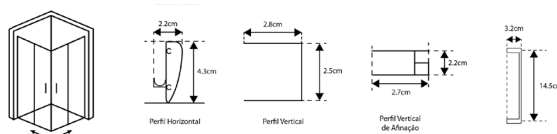

**CABINE MONDUCHE**

CABINE DE BASE DUCHE TM MONDUCHE
VIDRO DE 5mm ALTURA 185cm

VIDRO LISO

Art.:040811	70x70	67.5-70x67.5-70	€228.80
Art.:040831	80x80	77.5-80x77.5-80	€228.80
Art.:040851	90x90	87.5-90x87.5-90	€230.28
Art.:040861	100x70	97.5-100x67.5-70	€233.60
Art.:040871	100x80	97.5-100x77.5-80	€239.62
Art.:040862	120x70	117.5-120x67.5-70	€253.58
Art.:040872	120x80	117.5-120x77.5-80	€260.90

CABINE DE BASE DUCHE SEMICIRCULAR TM MONDUCHE
VIDRO DE 5mm ALTURA 185cm

VIDRO LISO

Art.:040905	70x70	67.5-70-67.5	€228.80
Art.:040911	80x80	77.5-80-77.5	€228.80
Art.:040931	90x90	87.5-90-87.5	€230.28

Vidro Liso de 5mm Temperado | Perfil Alumínio Cromado | Roldanas Duplas Superiores | Roldanas Simples Inferiores de Fácil Remoção do Vidro para Limpeza | 2 Portas de Correr ao Centro | Fecho magnético | Limpa-Gotas | **Altura 185cm | Reversível | AFINAÇÃO: 2.5CM DE CADA LADO**