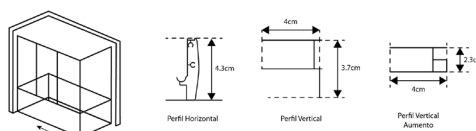

LATERAL BANHEIRA TM POLO
VIDRO DE 4mm ALTURA 140cm

VIDRO LISO

Art.:043301	70	67.5-70	€118.55
Art.:043302	75	72.5-75	€122.25
Art.:043303	80	77.5-80	€130.06

Vidro Liso de 4mm Temperado | Perfil Alumínio Cromado | **Altura 140 cm** | **Reversível** | **AFINAÇÃO: 2.5CM**