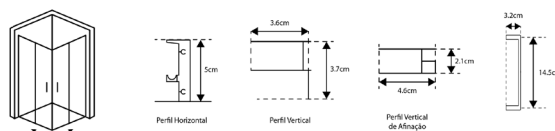

**CABINE DE BASE DUCHE TM SQUARE PRETO MATE
VIDRO DE 6mm ALTURA 195cm DESIGN QUADRADO**

VIDRO LISO

Art.:030591	80x80	77.5-80x77.5-80	€327.52
Art.:030592	90x90	87.5-90x87.5-90	€396.00
Art.:030597	100x80	97.5-100x77.5-80	€410.08
Art.:030598	120x80	117.5-120x77.5-80	€428.90

Vidro Liso de 6mm Temperado | Perfil em Alumínio Preto Mate Design Quadrado | Pegas em ABS Design Quadrado em Preto | Roldanas Duplas (Superior e Inferior) de Fácil Remoção do Vidro para Limpeza | 2 Portas de Correr ao Canto | Fecho Magnético | Limpa-Gotas | **Altura 195cm** | **Reversível** | **AFINAÇÃO: 2.5CM DE CADA LADO**