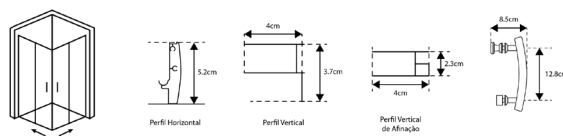

**CABINE GOLD**

CABINE DE BASE DUCHE GOLD
VIDRO DE 6mm ALTURA 185cm

VIDRO LISO

Art.:040112	80x80	76.5-79x76.5-79	€270.22
Art.:040114	90x90	86.5-89x86.5-89	€286.16
Art.:040401	90x70	86.5-89x66.5-69	€267.92
Art.:040411	100x70	96.5-99x66.5-69	€282.06
Art.:040421	120x70	116.5-119x66.5-69	€299.56
Art.:040471	90x75	86.5-89x71.5-74	€280.96
Art.:040485	140x75	136.5-139x71.5-74	€324.46
Art.:040438	90x80	86.5-89x76.5-79	€280.96
Art.:040441	100x80	96.5-99x76.5-79	€289.87
Art.:040451	120x80	116.5-119x76.5-79	€306.82

Vidro Liso de 6mm Temperado | Perfil Alumínio Cromado | Roldanas Duplas Superiores | Roldanas Simples Inferiores de Fácil Remoção do Vidro para Limpeza | 2 Portas De Correr ao Canto | Fecho Magnético | Limpa-Gotas | **Altura 185cm** | Reversível | **AFINAÇÃO: 2.5CM DE CADA LADO**