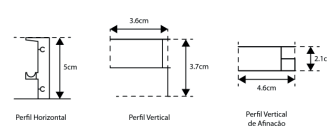

CABINE HIDROMASSAGEM TML05 COM TECTO
VIDRO DE 5MM TEMPERADO

VIDRO LISO

Art.:030122	90x90x210	€913.68

Vidro Liso de 5mm Temperado | Abertura Porta 47cm | Perfil Alumínio Cromado | Pegas em ABS Cromado | Roldanas Superiores Duplas e Roldanas Inferiores Simples de Fácil Remoção do Vidro para Limpeza | 2 Portas de Correr ao Centro | Base Chuveiro Acrílico | Rampa Chuveiro | Chuveiro Tecto | Chuveiro Mão | Diversor 3 Funções | Banco | 10 Jactos Massagem | Espelho | Fecho Magnético

1.

2.

3.

ACESSÓRIOS PARA PORTAL DE BASE

Art.:DI00095	1.Barra de Apoio Horizontal (70-120)	€54.96
Art.:DI00096	2.Barra de Apoio Vertical (78-125)	€54.96
Art.:DI00097	3.TE de Ligação Para 2 Portais	€5.19

VARÃO POLIDO

Art.:045501	115-200cm	€12.04
Art.:045502	60-90cm	€7.20
Varão Recto		
Art.:045601	80-220cm	€18.67
Art.:045602	80-80cm	€14.41
Varão Curvo		

CORTINADOS PVC BRANCO

Art.:045701	180x180cm	€15.40
Art.:045702	240x180cm	€19.91
PVC Branco