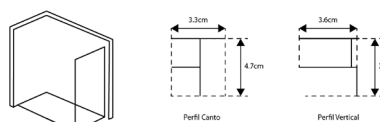

Vidro Liso de 6mm Temperado | Perfil Alumínio Cromado Design Quadrado | Pegas em ABS Design Quadrado | Roldanas Duplas (Superior e Inferior) em Latão Cromado de Fácil Remoção do Vidro para Limpeza | 2 Portas de Correr ao Centro e 2 Vidros Fixos | Fecho Magnético | Limpa-Gotas | **Altura 195cm** | Reversível | **AFINAÇÃO: 2.5CM DE CADA LADO**
NOTA: Disponível Perfil de Compensação de 4cm (043430 - 32.28€)

LATERAL DE BASE DUCHE TM SQUARE VIDRO DE 6mm ALTURA 195cm DESIGN QUADRADO

VIDRO LISO

Art.:030901	70	67.5-70	€168.48
Art.:030903	80	77.5-80	€172.88
Art.:030904	90	87.5-90	€187.78

Vidro Liso de 6mm Temperado | Perfil Alumínio Cromado Design Quadrado | **Altura 195cm** | Reversível | **AFINAÇÃO: 2.5CM**