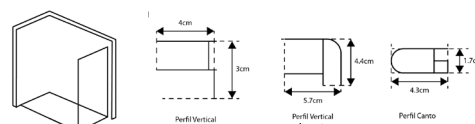

FRONTAL DE BASE DUCHE TM GOLD VIDRO DE 6mm ALTURA 185cm 2 PORTA DE CORRER

VIDRO FOSCO

Art.:041206	125-130	€277.92
Art.:041207	130-135	€281.87
Art.:041208	135-140	€285.85
Art.:041209	140-145	€289.78
Art.:041210	145-150	€293.77
Art.:041211	150-155	€298.94
Art.:041212	155-160	€301.68
Art.:041213	160-165	€306.02
Art.:041214	165-170	€309.98
Art.:041215	170-175	€325.20
Art.:041216	175-180	€329.28
Art.:041217	180-185	€333.34
Art.:041218	185-190	€337.48
Art.:041219	190-195	€342.40
Art.:041220	195-200	€346.50

Vidro Fosco de 6mm Temperado | Perfil Alumínio Cromado | Pegas em ABS Cromado | Roldanas Superiores Duplas e Inferiores Simples de Fácil Remoção do Vidro para Limpeza | 2 Portas De Correr ao Centro e 2 Vidros Fixos | Fecho Magnético | Limpa Gotas | **Altura 185 cm** | Reversível | **AFINAÇÃO: 2.5CM DE CADA LADO**

NOTA: Disponível Perfil de Compensação de 4cm (043420 - 30.52€)

LATERAL DE BASE DUCHE TM GOLD VIDRO DE 6mm ALTURA 185cm

VIDRO FOSCO

Art.:041328	70	67.5-70	€183.33
Art.:041329	75	72.5-75	€185.44
Art.:041330	80	77.5-80	€187.26
Art.:041332	90	87.5-90	€189.82

Vidro Fosco de 6mm Temperado | Perfil Alumínio Cromado | **Altura 185cm** | Reversível | **AFINAÇÃO: 2.5CM**