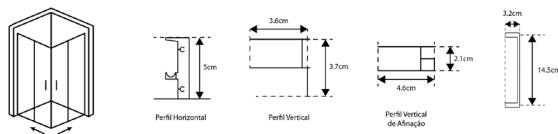

CABINE DE BASE DUCHE TM SQUARE VIDRO DE 6mm ALTURA 195cm DESIGN QUADRADO

VIDRO SERIGRAFADO

Art.:030511	70x70	67.5-70x67.5-70	€297.72
Art.:030512	80x80	77.5-80x77.5-80	€340.80
Art.:030513	90x90	87.5-90x87.5-90	€351.59
Art.:030514	100x100	97.5-100x97.5-100	€396.80

Art.:030556	90x70	87.5-90x67.5-70	€371.85
Art.:030557	100x70	97.5-100x67.5-70	€377.78
Art.:030558	120x70	117.5-120x67.5-70	€395.84

Art.:030561	90x80	87.5-90x77.5-80	€368.41
Art.:030562	100x80	97.5-100x77.5-80	€384.78
Art.:030563	120x80	117.5-120x77.5-80	€406.22
Art.:030565	140x80	137.5-140x77.5-80	€436.23

Vidro Serigrafado de 6mm Temperado | Perfil Alumínio Cromado Design Quadrado | Pegas em ABS Design Quadrado | Roldanas Duplas (Superior e Inferior) em Latão Cromado de Fácil Remoção do Vidro para Limpeza | 2 Portas de Correr ao Canto | Fecho Magnético | Limpa-Gotas | **Altura 195cm** | Reversível | **AFINAÇÃO: 2.5CM DE CADA LADO**