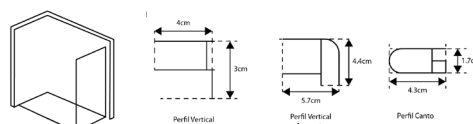

LATERAL DE BASE DUCHE TM GOLD VIDRO DE 6mm ALTURA 185cm

VIDRO LISO

Art.:041342	80	80-82.5	€142.48
Art.:041343	90	90-92.5	€146.34

Vidro Liso de 6mm Temperado | Perfil Alumínio Cromado | **Altura 185cm** | **Reversível** | **AFINAÇÃO: 2.5CM**