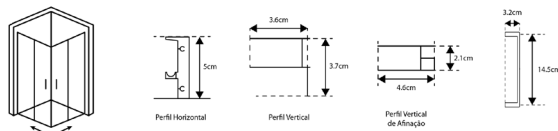

CABINE DE BASE DUCHE TM SQUARE VIDRO DE 6mm ALTURA 195cm DESIGN QUADRADO

VIDRO FOSCO

Art.:030521	70x70	67.5-70x67.5-70	€370.67
Art.:030522	80x80	77.5-80x77.5-80	€381.11
Art.:030523	90x90	87.5-90x87.5-90	€394.23
Art.:030524	100x100	97.5-100x97.5-100	€404.53

Art.:030566	90x70	87.5-90x67.5-70	€378.02
Art.:030567	100x70	97.5-100x67.5-70	€384.09
Art.:030568	120x70	117.5-120x67.5-70	€399.99

Art.:030571	90x80	87.5-90x77.5-80	€380.84
Art.:030572	100x80	97.5-100x77.5-80	€398.82
Art.:030573	120x80	117.5-120x77.5-80	€427.50
Art.:030575	140x80	137.5-140x77.5-80	€446.40

Vidro Fosco de 6mm Temperado | Perfil Alumínio Cromado Design Quadrado | Pegas em ABS Design Quadrado | Roldanas Duplas (Superior e Inferior) em Latão Cromado de Fácil Remoção do Vidro para Limpeza | 2 Portas de Correr ao Canto | Fecho Magnético | Limpa-Gotas | **Altura 195cm** | Reversível | **AFINAÇÃO: 2.5CM DE CADA LADO**