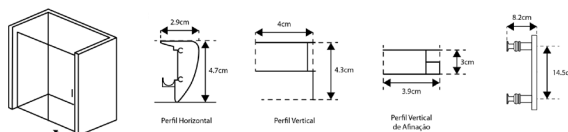

FRONTAL DE BASE DUCHE TM GOLD VIDRO DE 6mm ALTURA 185cm 1 PORTA DE CORRER

VIDRO LISO

Art.:041001	100-105	€241.41
Art.:041002	105-110	€241.96
Art.:041003	110-115	€242.42
Art.:041004	115-120	€242.62
Art.:041005	120-125	€243.55
Art.:041006	125-130	€245.25
Art.:041007	130-135	€247.36
Art.:041008	135-140	€249.05
Art.:041009	140-145	€250.80
Art.:041010	145-150	€252.92
Art.:041011	150-155	€256.76
Art.:041012	155-160	€257.52

Vidro Liso de 6mm Temperado | Perfil Alumínio Cromado | Pegas em ABS Cromado | Roldanas Superiores Duplas e Inferiores Simples de Fácil Remoção do Vidro para Limpeza | 1 Porta De Correr e 1 Vidro Fixo | Fecho Magnético | Limpa Gotas | **Altura 185 cm** | **Reversível** | **AFINAÇÃO: 2.5CM DE CADA LADO**

NOTA: Disponível Perfil de Compensação de 4cm (043420 - 30.52€)