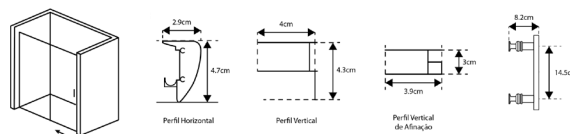

FRONTAL DE BASE DUCHE TM GOLD VIDRO DE 6mm ALTURA 185cm 1 PORTA DE CORRER

VIDRO SERIGRAFADO

Art.:041021	100-105	€253.20
Art.:041022	105-110	€255.02
Art.:041023	110-115	€256.88
Art.:041024	115-120	€259.02
Art.:041025	120-125	€260.86
Art.:041026	125-130	€262.66
Art.:041027	130-135	€264.83
Art.:041028	135-140	€266.66
Art.:041029	140-145	€268.47
Art.:041030	145-150	€270.67
Art.:041031	150-155	€272.12
Art.:041032	155-160	€274.35

Vidro Serigrafado de 6mm Temperado | Perfil Alumínio Cromado | Pegas em ABS Cromado | Roldanas Superiores Duplas e Inferiores Simples de Fácil Remoção do Vidro para Limpeza | 1 Porta De Correr e 1 Vidro Fixo | Fecho Magnético | Limpa Gotas | **Altura 185 cm** | **Reversível** | **AFINAÇÃO: 2.5CM DE CADA LADO**

NOTA: Disponível Perfil de Compensação de 4cm (043420 - 30.52€)

LATERAL DE BASE DUCHE TM GOLD VIDRO DE 6mm ALTURA 185cm

VIDRO SERIGRAFADO

Art.:041334	70	67.5-70	€183.33
Art.:041336	80	77.5-80	€187.26
Art.:041338	90	87.5-90	€189.82

Vidro Serigrafado de 6mm Temperado | Perfil Alumínio Cromado | **Altura 185cm** | **Reversível** | **AFINAÇÃO: 2.5CM**