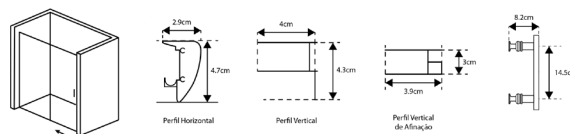

FRONTAL DE BASE DUCHE TM GOLD VIDRO DE 6mm ALTURA 185cm 1 PORTA DE CORRER

VIDRO FOSCO

Art.:041051	100-105	€253.20
Art.:041052	105-110	€255.02
Art.:041053	110-115	€256.88
Art.:041054	115-120	€259.02
Art.:041055	120-125	€260.86
Art.:041056	125-130	€262.66
Art.:041057	130-135	€264.83
Art.:041058	135-140	€266.66
Art.:041059	140-145	€268.47
Art.:041060	145-150	€270.67
Art.:041061	150-155	€272.12
Art.:041062	155-160	€274.35

Vidro Fosco de 6mm Temperado | Perfil Alumínio Cromado | Pegas em ABS Cromado | Roldanas Superiores Duplas e Inferiores Simples de Fácil Remoção do Vidro para Limpeza | 1 Porta De Correr e 1 Vidro Fixo | Fecho Magnético | Limpa Gotas | **Altura 185 cm** | **Reversível** | **AFINAÇÃO: 2.5CM DE CADA LADO**

NOTA: Disponível Perfil de Compensação de 4cm (043420 - 30.52€)

LATERAL DE BASE DUCHE TM GOLD VIDRO DE 6mm ALTURA 185cm

VIDRO FOSCO

Art.:041328	70	67.5-70	€183.33
Art.:041329	75	72.5-75	€185.44
Art.:041330	80	77.5-80	€187.26
Art.:041332	90	87.5-90	€189.82

Vidro Fosco de 6mm Temperado | Perfil Alumínio Cromado | **Altura 185cm** | **Reversível** | **AFINAÇÃO: 2.5CM**