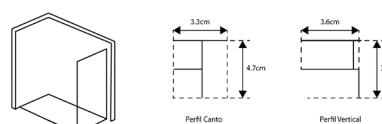

Vidro Serigrafado de 6mm Temperado | Perfil Alumínio Cromado Design Quadrado | Pegas em ABS Design Quadrado | Roldanas Duplas (Superior e Inferior) em Latão Cromado de Fácil Remoção do Vidro para Limpeza | 2 Portas de Correr ao Centro e 2 Vidros Fixos | Fecho Magnético | Limpa-Gotas | **Altura 195cm** | **Reversível** | **AFINAÇÃO: 2.5CM DE CADA LADO**
NOTA: Disponível Perfil de Compensação de 4cm (043430 - 32.28€)

LATERAL DE BASE DUCHE TM SQUARE VIDRO DE 6mm ALTURA 195cm DESIGN QUADRADO

VIDRO SERIGRAFADO

Art.:030911	70	67.5-70	€188.61
Art.:030913	80	77.5-80	€192.54
Art.:030914	90	87.5-90	€197.54

Vidro Serigrafado de 6mm Temperado | Perfil Alumínio Cromado Design Quadrado | **Altura 195cm** | **Reversível** | **AFINAÇÃO: 2.5CM**