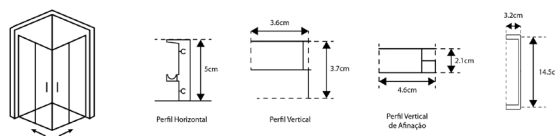

**CABINE FIRST**

CABINE DE BASE DUCHE TM FIRST
VIDRO DE 5mm ALTURA 185cm DESIGN QUADRADO

VIDRO LISO

Art.:040671	70x70	67.5-70x67.5-70	€241.31
Art.:040672	80x80	77.5-80x77.5-80	€241.31
Art.:040673	90x90	87.5-90x87.5-90	€244.42
Art.:040691	90x70	87.5-90x67.5-70	€243.04
Art.:040692	100x70	97.5-100x67.5-70	€246.27
Art.:040693	120x70	117.5-120x67.5-70	€267.42
Art.:040695	90x80	87.5-90x77.5-80	€250.34
Art.:040696	100x80	97.5-100x77.5-80	€258.48
Art.:040697	120x80	117.5-120x77.5-80	€274.91

Vidro Liso de 5mm Temperado | Perfil Alumínio Cromado Design Quadrado | Pegas em ABS Design Quadrado | Roldanas Duplas (Superior e Inferior) em Latão Cromado de Fácil Remoção do Vidro para Limpeza | 2 Portas de Correr ao Canto | Fecho Magnético | Limpa-Gotas | **Altura 185cm** | **Reversível** | **AFINAÇÃO: 2.5CM DE CADA LADO**

CABINE DE BASE DUCHE SEMICIRCULAR TM FIRST
VIDRO DE 5mm ALTURA 185cm DESIGN QUADRADO

VIDRO LISO

Art.:040682	80x80	77.5-80-77.5	€242.51
Art.:040683	90x90	87.5-90-87.5	€261.33

Vidro Liso de 5mm Temperado | Perfil Alumínio Cromado Design Quadrado | Pegas em ABS Design Quadrado | Roldanas Duplas (Superior e Inferior) em Latão Cromado de Fácil Remoção do Vidro para Limpeza | 2 Portas de Correr ao Centro | Fecho Magnético | Limpa-Gotas | **Altura 185cm** | **Reversível** | **AFINAÇÃO: 2.5CM DE CADA LADO**