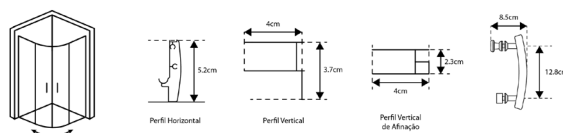

CABINE DE BASE DUCHE SEMICIRCULAR TM03 GOLD VIDRO DE 6mm ALTURA 185cm

VIDRO LISO

Art.:040212	80x80	76.5-79-76.5	€266.79
Art.:040214	90x90	86.5-89-86.5	€280.78

Vidro Liso de 6mm Temperado | Perfil Alumínio Cromado | Roldanas Duplas Superiores | Roldanas Simples Inferiores de Fácil Remoção do Vidro para Limpeza | 2 Portas De Correr ao Centro | Fecho Magnético | Limpa-Gotas | **Altura 185cm** | Reversível | **AFINAÇÃO: 2.5CM DE CADA LADO**

CABINE DE BASE DUCHE SEMICIRCULAR TM03 GOLD VIDRO DE 6mm ALTURA 185cm

VIDRO SERIGRAFADO

Art.:040216	80x80	76.5-79-76.5	€336.68
Art.:040218	90x90	86.5-89-86.5	€385.42

Vidro Serigrafado de 6mm Temperado | Perfil Alumínio Cromado | Roldanas Duplas Superiores | Roldanas Simples Inferiores de Fácil Remoção do Vidro para Limpeza | 2 Portas De Correr ao Centro | Fecho Magnético | Limpa-Gotas | **Altura 185cm** | Reversível | **AFINAÇÃO: 2.5CM DE CADA LADO**