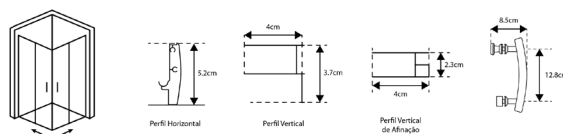

CABINE DE BASE DUCHE GOLD
VIDRO DE 6mm ALTURA 185cm

VIDRO SERIGRAFADO

Art.:040412	100x70	96.5-99x66.5-69	€365.78
Art.:040422	120x70	116.5-119x66.5-69	€384.29
Art.:040432	140x70	136.5-139x66.5-69	€402.74
Art.:040472	90x75	86.5-89x71.5-74	€352.84
Art.:040476	100x75	96.5-99x71.5-74	€370.68
Art.:040486	140x75	136.5-139x71.5-74	€414.82
Art.:040439	90x80	86.5-89x76.5-79	€352.84
Art.:040462	140x80	136.5-139x76.5-79	€414.82

Vidro Serigrafado de 6mm Temperado | Perfil Alumínio Cromado | Roldanas Duplas Superiores | Roldanas Simples Inferiores de Fácil Remoção do Vidro para Limpeza | Abertura 2 Portas de Correr ao Canto | Fecho Magnético | Limpa-Gotas | **Altura 185cm** | Reversível | **AFINAÇÃO: 2.5CM DE CADA LADO**