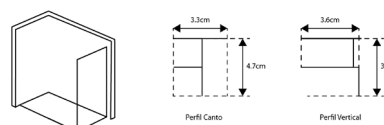

NOTA: Disponível Perfil de Compensação de 4cm (043430 - 32.28€)

LATERAL DE BASE DUCHE TM SQUARE VIDRO DE 6mm ALTURA 195cm DESIGN QUADRADO

VIDRO LISO

Art.:030901	70	67.5-70	€168.48
Art.:030903	80	77.5-80	€172.88
Art.:030904	90	87.5-90	€187.78

Vidro Liso de 6mm Temperado | Perfil Alumínio Cromado Design Quadrado **Altura 195cm** | **Reversível** | **AFINAÇÃO: 2.5CM**

FRONTAL DE BASE DUCHE TM SQUARE VIDRO DE 6mm ALTURA 195cm DESIGN QUADRADO 1 PORTA DE CORRER