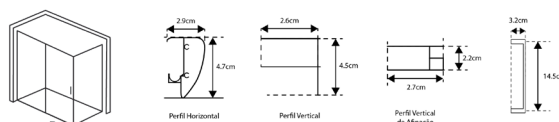

CABINE DE BASE DUCHE TM MONDUCHE
VIDRO DE 6mm ALTURA 185cm 1 PORTA DE CORRER

VIDRO LISO

Art.:040741	100x70	98.5-101x68.5-71	€320.61
Art.:040751	120x70	118.5-121x68.5-71	€336.26
Art.:040711	100x80	98.5-101x78.5-81	€328.42
Art.:040731	120x80	118.5-121x78.5-81	€389.99

Vidro Liso de 6mm Temperado | Perfil Alumínio Cromado | Roldanas Duplas Superiores | Roldanas Simples Inferiores de Fácil Remoção do Vidro para Limpeza | 1 Porta de Correr à Frente | Fecho magnético | Limpa-Gotas | **Altura 185cm | Reversível | AFINAÇÃO: 2.5CM DE CADA LADO**