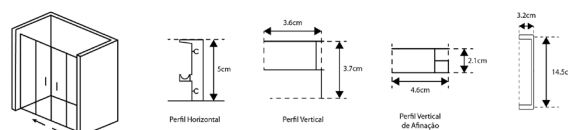

FRONTAL DE BASE DUCHE TM SQUARE VIDRO DE 6mm ALTURA 195cm DESIGN QUADRADO 2 PORTAS DE CORRER

VIDRO SERIGRAFADO

Art.:030741	150-155	€298.36
Art.:030742	155-160	€304.16
Art.:030743	160-165	€307.86
Art.:030744	165-170	€309.86
Art.:030745	170-175	€314.94
Art.:030746	175-180	€321.02
Art.:030747	180-185	€341.80
Art.:030748	185-190	€345.78
Art.:030749	190-195	€350.56
Art.:030750	195-200	€354.50

Vidro Serigrafado de 6mm Temperado | Perfil Alumínio Cromado Design Quadrado | Pegas em ABS Design Quadrado | Roldanas Duplas (Superior e Inferior) em Latão Cromado de Fácil Remoção do Vidro para Limpeza | 2 Portas de Correr ao Centro e 2 Vidros Fixos | Fecho Magnético | Limpa-Gotas | **Altura 195cm** | **Reversível** | **AFINAÇÃO: 2.5CM DE CADA LADO**
NOTA: Disponível Perfil de Compensação de 4cm (043430 - 32.28€)

LATERAL DE BASE DUCHE TM SQUARE VIDRO DE 6mm ALTURA 195cm DESIGN QUADRADO

VIDRO SERIGRAFADO

Art.:030911	70	67.5-70	€188.61
Art.:030913	80	77.5-80	€192.54
Art.:030914	90	87.5-90	€197.54

Vidro Serigrafado de 6mm Temperado | Perfil Alumínio Cromado Design Quadrado | **Altura 195cm** | **Reversível** | **AFINAÇÃO: 2.5CM**