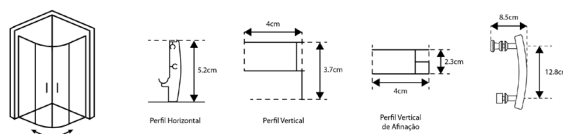

Vidro Serigrafado de 6mm Temperado | Perfil Alumínio Cromado | Roldanas Duplas Superiores | Roldanas Simples Inferiores de Fácil Remoção do Vidro para Limpeza | Abertura 2 Portas de Correr ao Canto | Fecho Magnético | Limpa-Gotas | **Altura 185cm** | Reversível | **AFINAÇÃO: 2.5CM DE CADA LADO**

CABINE DE BASE DUCHE SEMICIRCULAR TM03 GOLD VIDRO DE 6mm ALTURA 185cm

VIDRO LISO

Art.:040212	80x80	76.5-79-76.5	€266.79
Art.:040214	90x90	86.5-89-86.5	€280.78

Vidro Liso de 6mm Temperado | Perfil Alumínio Cromado | Roldanas Duplas Superiores | Roldanas Simples Inferiores de Fácil Remoção do Vidro para Limpeza | 2 Portas De Correr ao Centro | Fecho Magnético | Limpa-Gotas | **Altura 185cm** | Reversível | **AFINAÇÃO: 2.5CM DE CADA LADO**