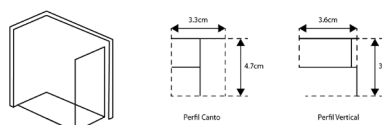

LATERAL DE BASE DUCHE TM SQUARE VIDRO DE 6mm ALTURA 195cm DESIGN QUADRADO

VIDRO FOSCO

Art.:030921	70	67.5-70	€191.08
Art.:030923	80	77.5-80	€195.08
Art.:030924	90	87.5-90	€199.84

Vidro Fosco de 6mm Temperado | Perfil Alumínio Cromado Design Quadrado | **Altura 195cm** | Reversível | **AFINAÇÃO: 2.5CM**