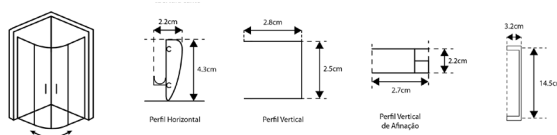

Vidro Liso de 5mm Temperado | Perfil Alumínio Cromado | Roldanas Duplas Superiores | Roldanas Simples Inferiores de Fácil Remoção do Vidro para Limpeza | 2 Portas de Correr ao Canto | Fecho Magnético | Limpa-Gotas | **Altura 185cm | Reversível | AFINAÇÃO: 2.5CM DE CADA LADO**

CABINE DE BASE DUCHE SEMICIRCULAR TM MONDUCHE
VIDRO DE 5mm ALTURA 185cm

VIDRO LISO

Art.:040905	70x70	67.5-70-67.5	€228.80
Art.:040911	80x80	77.5-80-77.5	€228.80
Art.:040931	90x90	87.5-90-87.5	€230.28

Vidro Liso de 5mm Temperado | Perfil Alumínio Cromado | Roldanas Duplas Superiores | Roldanas Simples Inferiores de Fácil Remoção do Vidro para Limpeza | 2 Portas de Correr ao Centro | Fecho magnético | Limpa-Gotas | **Altura 185cm | Reversível | AFINAÇÃO: 2.5CM DE CADA LADO**