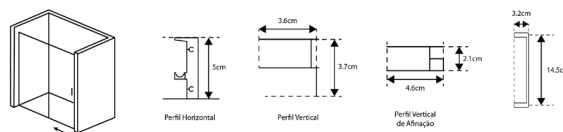

FRONTAL DE BASE DUCHE TM SQUARE VIDRO DE 6mm ALTURA 195cm DESIGN QUADRADO 1 PORTA DE CORRER

VIDRO LISO

Art.:030601	100-105	€255.41
Art.:030602	105-110	€255.96
Art.:030603	110-115	€256.42
Art.:030604	115-120	€256.62
Art.:030605	120-125	€257.55
Art.:030606	125-130	€259.25
Art.:030607	130-135	€261.36
Art.:030608	135-140	€263.05
Art.:030609	140-145	€264.80
Art.:030610	145-150	€266.92
Art.:030611	150-155	€270.76
Art.:030612	155-160	€271.52

Vidro Liso de 6mm Temperado | Perfil Alumínio Cromado Design Quadrado | Pegas em ABS Design Quadrado | Roldanas Duplas (Superior e Inferior) em Latão Cromado de Fácil Remoção do Vidro para Limpeza | 1 Porta de Correr e 1 Vidro Fixo | Fecho Magnético | Limpa-Gotas | **Altura 195cm** | **Reversível** | **AFINAÇÃO: 2.5CM DE CADA LADO**

NOTA: Disponível Perfil de Compensação de 4cm (043430 - 32.28€)

LATERAL DE BASE DUCHE TM SQUARE VIDRO DE 6mm ALTURA 195cm DESIGN QUADRADO

VIDRO LISO

Art.:030901	70	67.5-70	€168.48
Art.:030903	80	77.5-80	€172.88
Art.:030904	90	87.5-90	€187.78

Vidro Liso de 6mm Temperado | Perfil Alumínio Cromado Design Quadrado **Altura 195cm** | **Reversível** | **AFINAÇÃO: 2.5CM**