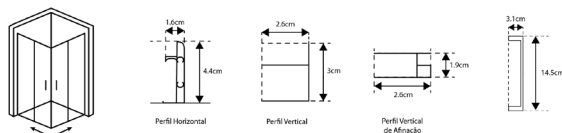

CABINE DE BASE DUCHE TM SILVER
VIDRO LISO DE 5mm ALTURA 195cm DESIGN QUADRADO

VIDRO LISO

Art.:040955	100x70	98.5-100x68.5-70	€246.27
Art.:040956	120x70	118.5-120x68.5-70	€267.42
Art.:040958	100x80	98.5-100x78.5-80	€258.48
Art.:040959	120x80	118.5-120x78.5-80	€274.91

Vidro Liso de 5mm Temperado | Perfil em Alumínio Cromado | Pegas em ABS Design Quadrado | Roldanas Superiores Duplas | Roldanas Inferiores Simples de Fácil Remoção do Vidro para Limpeza | 2 Portas de Correr ao Canto | Fecho Magnético | Limpa-Gotas | **Altura 195cm** | **Reversível** | **AFINAÇÃO: 1.5CM DE CADA LADO**