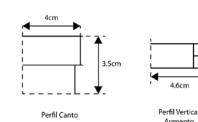

PORTAL BANHEIRA SIMPLES TM06 VIDRO DE 6mm ALTURA 140cm

VIDRO LISO

Art.:043002   85x140   €139.52

Vidro Liso de 6mm Temperado | Perfil Alumínio Cromado Rotativo | Toalheiro de 42cm Em Inox Cromado | Inclui Vedação | **Altura 140 cm** | **Reversível** | **AFINAÇÃO: 2.5CM**

PORTAL BANHEIRA DUPLO TM07 VIDRO DE 6mm ALTURA 140cm

VIDRO LISO

Art.:043102   120x140   €198.00

Vidro Liso de 6mm Temperado | Perfil Alumínio Cromado Rotativo | Toalheiro de 42cm Em Inox Cromado | 1 Porta Móvel 85cm e 1 Vidro Fixo 35cm | Inclui Vedação | **Altura 140 cm** | **Reversível** | **AFINAÇÃO: 2.5CM**