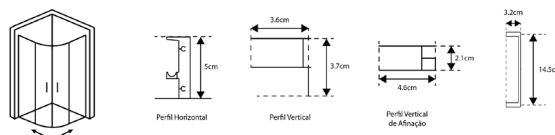

**CABINE FIRST**

CABINE DE BASE DUCHE TM FIRST
VIDRO DE 5mm ALTURA 185cm DESIGN QUADRADO

VIDRO LISO

Art.:040671	70x70	67.5-70x67.5-70	€241.31
Art.:040672	80x80	77.5-80x77.5-80	€241.31
Art.:040673	90x90	87.5-90x87.5-90	€244.42
Art.:040691	90x70	87.5-90x67.5-70	€243.04
Art.:040692	100x70	97.5-100x67.5-70	€246.27
Art.:040693	120x70	117.5-120x67.5-70	€267.42
Art.:040695	90x80	87.5-90x77.5-80	€250.34
Art.:040696	100x80	97.5-100x77.5-80	€258.48
Art.:040697	120x80	117.5-120x77.5-80	€274.91

Vidro Liso de 5mm Temperado | Perfil Alumínio Cromado Design Quadrado | Pegas em ABS Design Quadrado | Roldanas Duplas (Superior e Inferior) em Latão Cromado de Fácil Remoção do Vidro para Limpeza | 2 Portas de Correr ao Canto | Fecho Magnético | Limpa-Gotas | **Altura 185cm** | **Reversível** | **AFINAÇÃO: 2.5CM DE CADA LADO**

CABINE DE BASE DUCHE SEMICIRCULAR TM FIRST
VIDRO DE 5mm ALTURA 185cm DESIGN QUADRADO

VIDRO LISO

Art.:040682	80x80	77.5-80-77.5	€242.51
Art.:040683	90x90	87.5-90-87.5	€261.33

Vidro Liso de 5mm Temperado | Perfil Alumínio Cromado Design Quadrado | Pegas em ABS Design Quadrado | Roldanas Duplas (Superior e Inferior) em Latão Cromado de Fácil Remoção do Vidro para Limpeza | 2 Portas de Correr ao Centro | Fecho Magnético | Limpa-Gotas | **Altura 185cm** | **Reversível** | **AFINAÇÃO: 2.5CM DE CADA LADO**