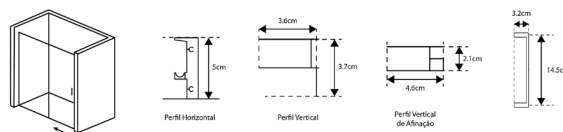

FRONTAL DE BASE DUCHE TM SQUARE VIDRO DE 6mm ALTURA 195cm DESIGN QUADRADO 1 PORTA DE CORRER

VIDRO SERIGRAFADO

Art.:030621	100-105	€267.22
Art.:030622	105-110	€269.08
Art.:030623	110-115	€270.92
Art.:030624	115-120	€273.06
Art.:030625	120-125	€274.90
Art.:030626	125-130	€276.86
Art.:030627	130-135	€278.88
Art.:030628	135-140	€280.68
Art.:030629	140-145	€282.52
Art.:030630	145-150	€284.71
Art.:030631	150-155	€286.18
Art.:030632	155-160	€288.41

Vidro Serigrafado de 6mm Temperado | Perfil Alumínio Cromado Design Quadrado | Pegas em ABS Design Quadrado | Roldanas Duplas (Superior e Inferior) em Latão Cromado de Fácil Remoção do Vidro para Limpeza | 1 Porta de Correr e 1 Vidro Fixo | Fecho Magnético | Limpa-Gotas | **Altura 195cm** | Reversível | **AFINAÇÃO: 2.5CM DE CADA LADO**
NOTA: Disponível Perfil de Compensação de 4cm (043430 - 32.28€)

LATERAL DE BASE DUCHE TM SQUARE VIDRO DE 6mm ALTURA 195cm DESIGN QUADRADO

VIDRO SERIGRAFADO

Art.:030911	70	67.5-70	€188.61
Art.:030913	80	77.5-80	€192.54
Art.:030914	90	87.5-90	€197.54

Vidro Serigrafado de 6mm Temperado | Perfil Alumínio Cromado Design Quadrado | **Altura 195cm** | Reversível | **AFINAÇÃO: 2.5CM**