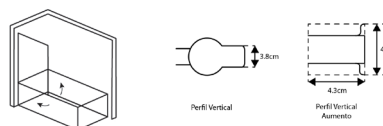

PORTAL BANHEIRA SIMPLES TM08
VIDRO DE 6mm ALTURA 150cm

VIDRO LISO

Art.:043003	85x150	€132.44

Vidro Liso de 6mm Temperado | Perfil Alumínio Cromado Rotativo | Inclui Vedação | **Altura 150 cm** | **Reversível** | **AFINAÇÃO: 2.5CM**

FRONTAL BANHEIRA TM POLO
VIDRO DE 4mm ALTURA 140cm

VIDRO LISO

Art.:043201	155-160	€248.58
Art.:043202	165-170	€256.88
Art.:043203	175-180	€265.72

Vidro Liso de 4mm Temperado | Perfil Alumínio Cromado | Calha de Abertura (Pega) | Roldanas Superiores Duplas e Inferiores Simples de Fácil Remoção para Limpeza | 2 Portas de Correr e 1 Vidro Fixo | Fecho Magnético | **Altura 140 cm** | **Reversível** | **AFINAÇÃO: 2.5CM**
NOTA: Disponível Perfil de Compensação de 4cm (043410 - 21.40€)

LATERAL BANHEIRA TM POLO
VIDRO DE 4mm ALTURA 140cm

VIDRO LISO

Art.:043301	70	67.5-70	€118.55
Art.:043302	75	72.5-75	€122.25
Art.:043303	80	77.5-80	€130.06

Vidro Liso de 4mm Temperado | Perfil Alumínio Cromado | **Altura 140 cm** | **Reversível** | **AFINAÇÃO: 2.5CM**