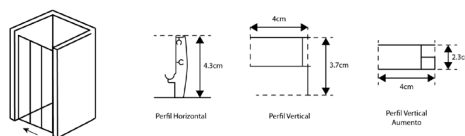

FRONTAL DE BASE DUCHE TM POLO VIDRO DE 4mm ALTURA 185cm 2 PORTA DE CORRER

VIDRO LISO

Art.:041401	80-85	€216.26
Art.:041402	85-90	€218.94
Art.:041403	90-95	€222.20
Art.:041404	95-100	€226.55
Art.:041405	100-105	€230.72
Art.:041406	105-110	€234.50
Art.:041407	110-115	€238.22
Art.:041408	115-120	€240.36
Art.:041409	120-125	€242.88
Art.:041410	125-130	€246.38
Art.:041411	130-135	€249.55
Art.:041412	135-140	€253.20
Art.:041413	140-145	€279.75
Art.:041414	145-150	€280.25
Art.:041415	150-155	€283.30
Art.:041416	155-160	€284.35
Art.:041417	160-165	€285.56
Art.:041418	165-170	€287.30
Art.:041419	170-175	€290.40
Art.:041420	175-180	€313.80

Vidro Liso de 4mm Temperado | Perfil Alumínio Cromado | Calha de Abertura (Pega) | Roldanas Superiores Duplas e Inferiores Simples de Fácil Remoção do Vidro para Limpeza | 2 Portas de Correr e 1 Vidro Fixo | Fecho Magnético | **Altura 185 cm** | Reversível | **AFINAÇÃO: 2.5CM DE CADA LADO**
NOTA: Disponível Perfil de Compensação de 4cm (043410 - 30.52€)