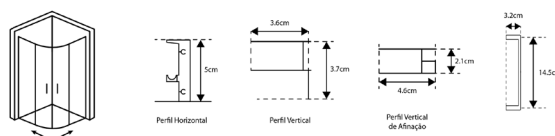

Vidro Liso de 6mm Temperado | Perfil Alumínio Cromado Design Quadrado | Pegas em ABS Design Quadrado | Roldanas Duplas (Superior e Inferior) em Latão Cromado de Fácil Remoção do Vidro para Limpeza | 2 Portas de Correr ao Canto | Fecho Magnético | Limpa-Gotas | **Altura 195cm** | **Reversível** | **AFINAÇÃO: 2.5CM DE CADA LADO**

CABINE DE BASE DUCHE SEMICIRCULAR TM SQUARE
VIDRO DE 6mm ALTURA 195cm DESIGN QUADRADO

VIDRO LISO

Art.:030532	80x80	77.5-80-77.5	€279.72
Art.:030533	90x90	87.5-90-87.5	€303.08

Vidro Liso de 6mm Temperado | Perfil Alumínio Cromado Design Quadrado | Pegas em ABS Design Quadrado | Roldanas Duplas (Superior e Inferior) em Latão Cromado de Fácil Remoção do Vidro para Limpeza | 2 Portas de Correr ao Centro | Fecho Magnético | Limpa-Gotas | **Altura 195cm** | **Reversível** | **AFINAÇÃO: 2.5CM DE CADA LADO**