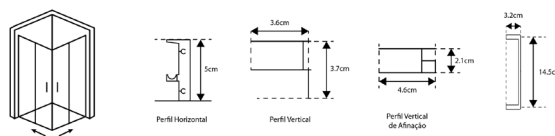

CABINE DE BASE DUCHE SEMICIRCULAR TM SQUARE
VIDRO DE 6mm ALTURA 195cm DESIGN QUADRADO

VIDRO LISO

Art.:030532	80x80	77.5-80-77.5	€279.72
Art.:030533	90x90	87.5-90-87.5	€303.08

Vidro Liso de 6mm Temperado | Perfil Alumínio Cromado Design Quadrado | Pegas em ABS Design Quadrado | Roldanas Duplas (Superior e Inferior) em Latão Cromado de Fácil Remoção do Vidro para Limpeza | 2 Portas de Correr ao Centro | Fecho Magnético | Limpa-Gotas | **Altura 195cm** | **Reversível** | **AFINAÇÃO: 2.5CM DE CADA LADO**