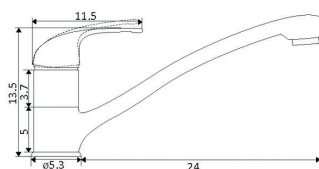

Art.:011512 €46.16
 Corpo Latão Cromado
 Cartucho Cerâmico Certificado Sedal Ø40mm
 Bica Giratória

MONOCOMANDO Balcão Retrátil Surf Cozinha

Art.:011511 €52.38
 Corpo Latão Cromado
 Cartucho Cerâmico Certificado Sedal Ø40mm
 Ligações Flexíveis Aço Inox M10x3/8"x35cm
 Bica Giratória
 Chuveiro Retrátil 2 Posições
 Ligação Flexível Latão Cromado 1.25m