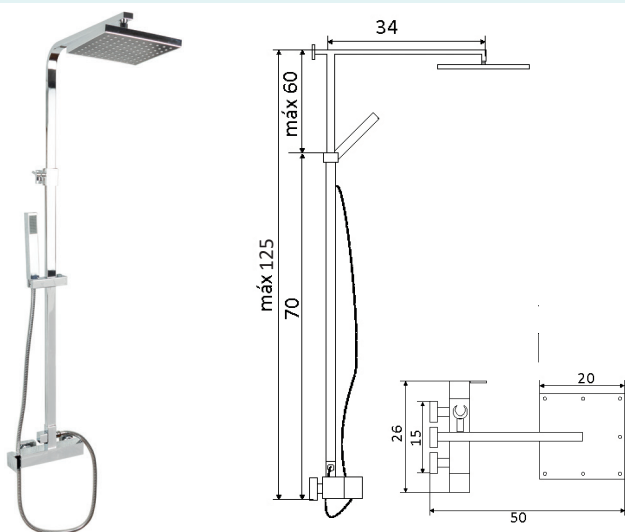

MONOCOMANDO BASE COM RAMPA DIAMANTE

Art.:016601

€286.93

Corpo Latão Cromado
Cartucho Cerâmico Ø35mm
Coluna Telescópica* 90/120cm
Chuveiro Teto ABS Quadrado Cromado 20cm
Chuveiro Mão ABS Cromado
Ligação Flexível Cromado 1.5m
Inversor Chuveiro Teto/Mão

MONOCOMANDO BASE COM RAMPA DIAMANTE LONGA 100/180

Art.:016602

€350.21

Corpo Latão Cromado
Cartucho Cerâmico Ø35mm
Coluna Telescópica* 120/180cm
Chuveiro Teto Quadrado Aço Inox 20cm (Extra Fino)
Chuveiro Mão ABS Cromado
Ligação Flexível Cromado 1.5m
Inversor Chuveiro Teto/Mão

*Telescópica antes da instalação final