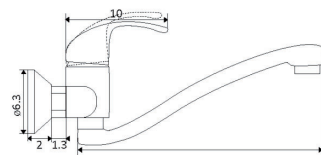

MONOCOMANDO BANCA PAREDE BICA INFERIOR GABY

Art.:011113

€46.81

Corpo Latão Cromado

Cartucho Cerâmico Certificado Sedal Ø40mm

Bica Giratória