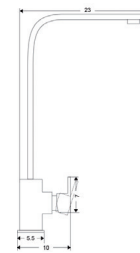

Art.:010210

1/2x3/8

€8.50

Art.:010208

1/2x1/2

€8.57

Corpo Latão Cromado
 Manípulo Metal
 Castelo Cerâmico 1/4 volta

**MONOCOMANDO BALCÃO DIAMANTE**

Art.:010206

€86.15

Corpo Latão Cromado
 Cartucho Cerâmico Ø35mm
 2 Ligações Flexíveis Aço Inox M10x3/8"x35cm
 Bica giratória

**MONOCOMANDO BALCÃO COLUNA DIAMANTE**

Art.:010207

€87.19

Corpo Latão Cromado
 Cartucho Cerâmico Ø35mm
 2 Ligações Flexíveis Aço Inox M10x3/8"x35cm
 Ponteira 3cm
 Bica Giratória