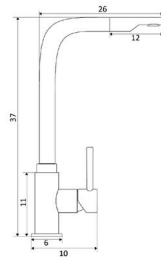

€6.53

Corpo Latão Cromado
Manípulo Metal
Castelo Cerâmico 1/4 Volta

MONOCOMANDO BALCÃO COLUNA MARTA

Art.:010506

€67.60

Corpo Latão Cromado
Cartucho Cerâmico Certificado Sedal Ø35mm
Ligações Flexíveis Aço Inox M10x3/8"x35cm
Bica Giratória

MONOCOMANDO BALCÃO LATERAL COM BICA REBATÍVEL MARTA

Art.:010513

€98.70

Corpo Latão Cromado
Cartucho Cerâmico Certificado Sedal Ø35mm
Ligações Flexíveis Aço Inox M10x3/8"x35cm
Bica Giratória/Rebatível

MONOCOMANDO BALCÃO COLUNA ALTO MARTA

Art.:010507 €103.34

Corpo Latão Cromado
Cartucho Cerâmico Certificado Sedal Ø35mm
Ligações Flexíveis Aço Inox M10x3/8"x35cm
Ponteira 3 cm
Bica Giratória

MONOCOMANDO BALCÃO COM BICA EXTENSÍVEL MARTA

Art.:010516 €99.03

Corpo Latão Cromado
Cartucho Cerâmico Certificado Sedal Ø35mm
Ligações Flexíveis Aço Inox M10x3/8"x35cm
Ligação Extensível Cromada 125cm
Bica Giratória e Extensível

MONOCOMANDO BALCÃO COM CHUVEIRO EXTENSÍVEL MARTA