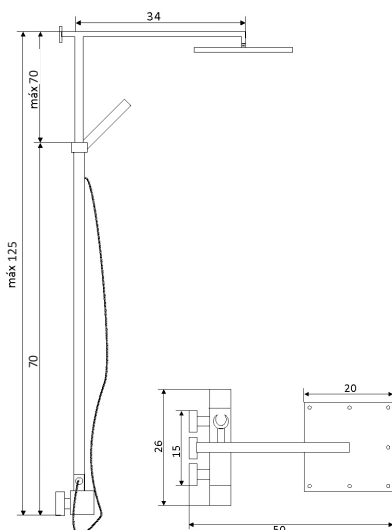

TORNEIRA ESQUADRIA QUADRA

Art.:010157	1/2x3/8	€8.50
Art.:010158	1/2x1/2	€8.57
Corpo Latão Cromado		
Manípulo Metal		
Castelo Cerâmico 1/4 volta		

MONOCOMANDO BALCÃO COLUNA QUADRA

Art.:010159	€97.96
Corpo Latão Cromado	
Cartucho certificado Sedal Ø35mm	
Ligação Flexível Aço Inox M10x3/8"x35cm ponteira 3cm	
Bica Giratória	

MONOCOMANDO BASE COM RAMPA QUADRA

Art.:016501	Quadra	€280.31
Corpo Latão Cromado		
Cartucho Cerâmico Sedal Ø35mm		
Coluna Telescópica* 70/125cm		
Chuveiro Teto Quadrado Latão Cromado 20cm		
Chuveiro Mão Quadrado ABS Cromado		
Ligação Flexível Cromado 1.5m		
Inversor Chuveiro Teto/Mão		
* telescópica antes da instalação final