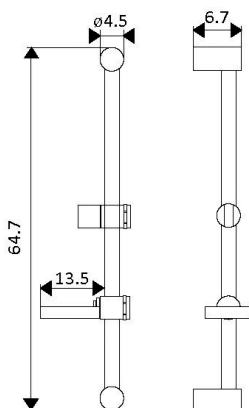

Inclui Chuveiro/Ligação

Tubo Latão Cromado;
Pater ABS Cromado/Mate;
Ligação Flexível Cromada 1.50m;
Chuveiro ABS Cromo/Mate Anti-Calcário;
3 Posições;
Saboneteira Acrílica.

RAMPA CHUVEIRO BETA

Art.:060106