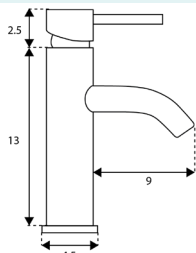

**MONOCOMANDO LAVATÓRIO
BICA CURVA SCALA PRETO**

Art.:012063 **€59.17**
Corpo Latão Preto Mate 1 10
Cartucho Cerâmico Ø25mm
2 Ligações Flexíveis Aço Inox M10x3/8"x35cm