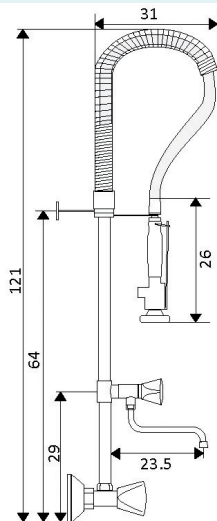

MISTURADORA INDUSTRIAL DUPLA BANCA PAREDE

Art.:014004

€349.89

Corpo Latão Cromado;
Misturadora Banca Parede com Castelos Normais;
Ligação Industrial Revestida 110m;
Suporte de Parede;
Bica Giratória com Torneira Castelo Normal;

Chuveiro Móvel com Torneira Start/Stop e Suporte.

MONOBLOCO INDUSTRIAL DUPLO Balcão

Art.:014005

€348.27

Corpo Latão Cromado;
Monobloco Balcão com Castelos Normais;
Ligações Flexíveis Aço Inox M1/10 3/8"x35cm;
Ligação Industrial Revestida 110m;
Suporte de Parede;
Bica Giratória com Torneira Castelo Normal;

Chuveiro Móvel com Torneira Start/Stop e Suporte;

TORNEIRA INDUSTRIAL DUPLA Balcão

Art.:014006

€333.69

Corpo Latão Cromado;
Torneira Balcão com Castelo Normal;
Ligação Industrial Revestida 110m;
Suporte de Parede;
Bica Giratória com Torneira Castelo Normal;

Chuveiro Móvel com Torneira Start/Stop e Suporte.