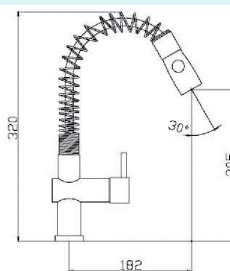

MONOCOMANDO Balcão Industrial com Chuveiro

Art.:014401

€100.22

Corpo Latão Cromado;
Cartucho Cerâmico Ø40mm;
Ligações Flexíveis Aço Inox M10x3/8"x35cm;
Chuveiro Extensível.

1