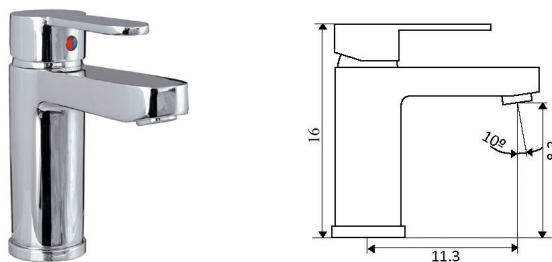

MONOCOMANDO LAVATÓRIO JÚPITER

Art.:010703 **€62.41**
Corpo Latão Cromado 1 10
Cartucho Cerâmico Certificado Sedal Ø40mm
Ligações Flexíveis Aço Inox M10x3/8"x35cm