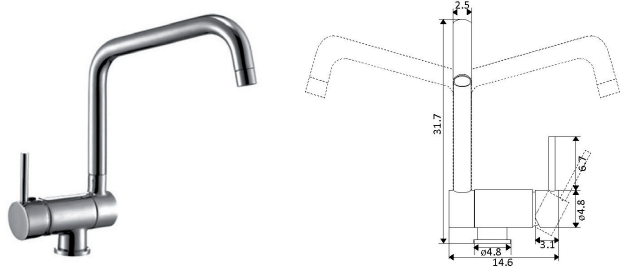

MONOCOMANDO Balcão Industrial Rebatível

Art.:014301

€103.49

Corpo Latão Cromado;
Cartucho Cerâmico Ø40mm;
Ligações Flexíveis Aço Inox M10x3/8"x35cm;
Altura Rebatido 8cm.

1