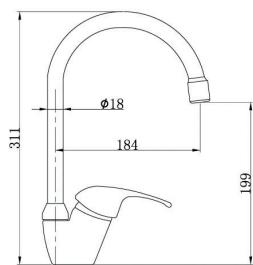

MONOCOMANDO BALCÃO LATERAL ECO APOLO

Art.:011230

€38.20

Corpo Latão Cromado

Cartucho Cerâmico Certificado Sedal Ø40mm

2 Ligações Flexíveis Aço Inox M10x3/8"x35cm

Bica Giratória