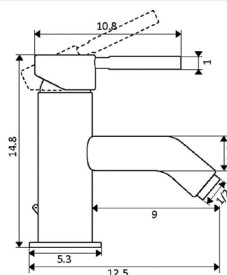

MONOCOMANDO LAVATÓRIO BRUNA

Art.:010603

€51.97

Corpo Latão Cromado
Cartucho Cerâmico Certificado Sedal Ø35mm
2 Ligações Flexíveis Aço Inox M10x3/8"x35cm Ponteira 7cm