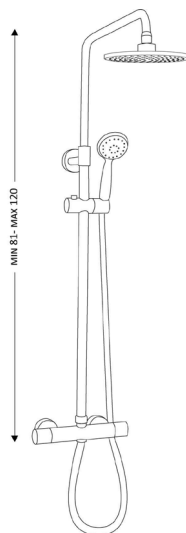

MONOCOMANDO BASE COM RAMPÁ MARTA

Art.:010514 Com Termostáto €182.57

Corpo Latão Cromado
Cartucho Termostático Francês
Coluna Telescópica* 80/120cm
Chuveiro Teto Redondo Inox Extra Fino Cromado 20cm
Chuveiro Mão ABS Cromado
Ligação Flexível Cromado 1.5m
Manipulo Inversor Chuveiro Teto/Mão

* telescópica antes da instalação final

MONOCOMANDO BASE COM RAMPÁ MARTA

Art.:010515 Sem Termostáto €161.36

Corpo Latão Cromado
Cartucho Cerâmico
Coluna Telescópica* 80/120cm
Chuveiro Teto Redondo Inox Extra Fino Cromado 20cm
Chuveiro Mão ABS Cromado
Ligação Flexível Cromado 1.5m
Manipulo Inversor Chuveiro Teto/Mão

* telescópica antes da instalação final