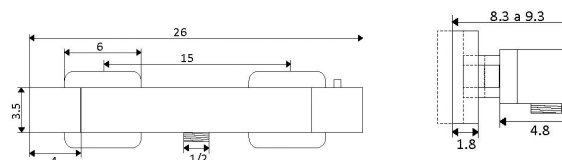

MONOCOMANDO TERMOSTÁTICO BASE QUADRA

Art.:013201

€157.80

Corpo Latão Cromado
Cartucho Termostático Francês
Ligaçã Flexível Cromada 1.5m
Chuveiro Quadrado ABS Cromado
Suporte de Chuveiro Quadrado ABS Cromado