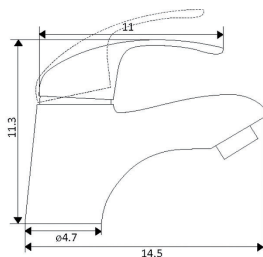

MONOCOMANDO LAVATÓRIO GABY

Art.:011103

€36.76

Corpo Latão Cromado

Cartucho Cerâmico Certificado Sedal Ø40mm

2 Ligações Flexíveis Aço Inox M10x3/8"x35cm