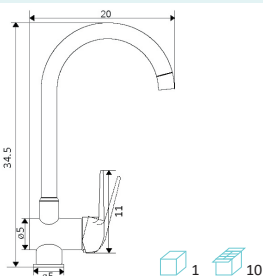

MONOCOMANDO BALCÃO COLUNA SURF

Art.:011509

€66.19

Corpo Latão Cromado
Cartucho Cerâmico Certificado
Sedal Ø40mm

Ligações Flexíveis Aço Inox
M10x3/8"x35cm
Bica Giratória