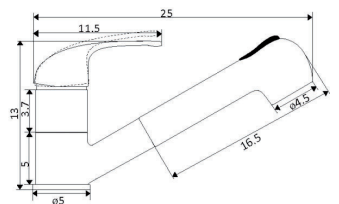

MONOCOMANDO Balcão Retrátil Surf Cozinha

Art.:011511 €52.38
Corpo Latão Cromado
Cartucho Cerâmico Certificado Sedal Ø40mm
Ligações Flexíveis Aço Inox M10x3/8"x35cm
Bica Giratória
Chuveiro Retrátil 2 Posições
Ligação Flexível Latão Cromado 1.25m