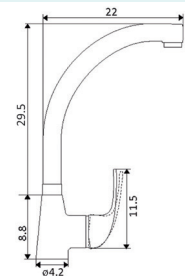

MONOCOMANDO BALCÃO LUXO DOURO

Art.:011607

Bica Tubo

€46.39

Art.:011608

Bica Fundida

€69.23

Corpo Latão Cromado
Cartucho Cerâmico Certificado Sedal Duo 40mm
Ligações Flexíveis Aço Inox M10x3/8"x35cm
Bica Giratória