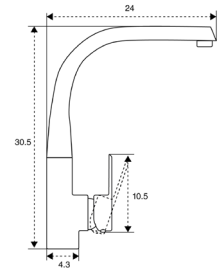

Art.:010207

€87.19

Corpo Latão Cromado
Cartucho Cerâmico Ø35mm
2 Ligações Flexíveis Aço Inox M10x3/8"x35cm Ponteira 3cm
Bica Giratória

MONOCOMANDO BALCÃO PLANNUS COZINHA

Art.:010655

€96.35

Corpo Latão Cromado
Cartucho Cerâmico Ø40mm
Ligações Flexíveis Aço Inox M8x3/8"x35cm
Bica Giratória