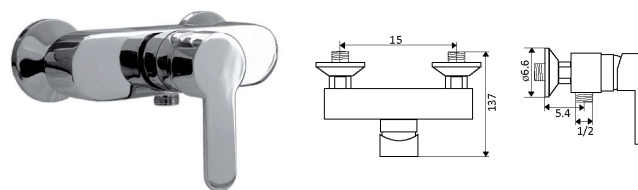

MONOCOMANDO BASE CHUVEIRO JÚPITER

Art.:010702 **€71.90**
Corpo Latão Cromado 1 10
Cartucho Cerâmico Certificado Sedal Ø40mm
Ligaçã Flexível Cromado 1.5m
Chuveiro Anti-Calcário ABS Cromado
Suporte Chuveiro ABS Cromado