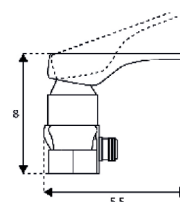

MONOCOMANDO BASE CHUVEIRO PLANNUS

Art.:010652

€64.53

Corpo Latão Cromado
Manipulo Cromado
Cartucho Cerâmico Ø35mm
Ligação Flexível Cromado 1.5m
Chuveiro ABS Cromado Redondo
Suporte Chuveiro Redondo ABS Cromado