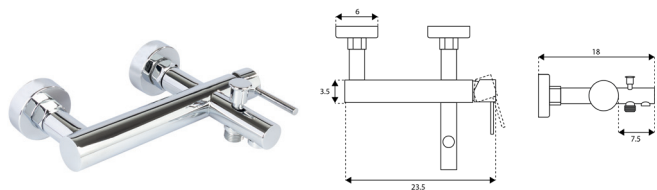

MONOCOMANDO BASE COM RAMPA MARTA INOX LONGA

Art.:010562

€210.33

Corpo Inox Escovado
Cartucho Cerâmica
Coluna Telescópica* 125/160cm
Chuveiro Teto Redondo Inox Extra Fino Escovado 20cm
Chuveiro Mão ABS Escovado
Ligação Flexível Escovado 150cm
Manipulo com Inversor Chuveiro Teto/Mão

NOVIDADE

* telescópica antes da instalação final

MONOCOMANDO BANHEIRA SCALA CROMO

Art.:012001

€106.05

Corpo Latão Cromado
Manipulo Cromado
Cartucho Cerâmico Ø25mm
Ligação Flexível Cromado 1.5m
Chuveiro ABS Cromado Redondo
Suporte Chuveiro ABS Redondo Cromado
Inversor Banheira/Chuveiro