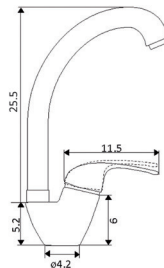

MONOCOMANDO BALCÃO LATERAL DOURO

Art.:011605

Bica Tubo

€39.38

Art.:011606

Bica Fundida

€53.90

Corpo Latão Cromado
Cartucho Cerâmico Certificado Sedal Duo 40mm
Ligações Flexíveis Aço Inox M10x3/8"x35cm
Bica Giratória