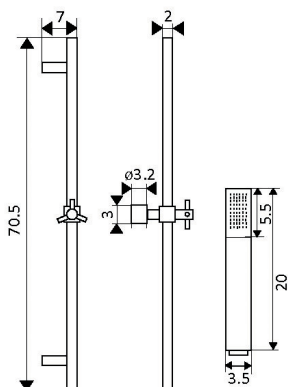

RAMPA CHUVEIRO REDONDA SEM CHUVEIRO

Art.:060013

€43.86

Corpo Latão Cromado;
Coluna Telescópica 80/120cm;
Suporte Chuveiro ABS.

RAMPA CHUVEIRO QUADRADA

Art.:060101

€82.25

Inclui Chuveiro/Ligação