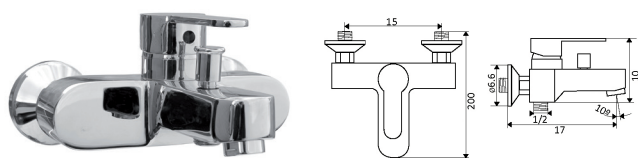

MONOCOMANDO BALCÃO PLANNUS

Art.:010655

€96.35

Corpo Latão Cromado
Cartucho Cerâmico Ø35mm
Ligações Flexíveis Aço Inox M8x3/8"x35cm
Bica Giratória

MONOCOMANDO BALCÃO COLUNA PLANNUS

Art.:014445

€92.02

Corpo Latão Cromado
Cartucho Cerâmico Ø35mm
Ligações Flexíveis Aço Inox M8x3/8"x35cm
Bica Giratória Fundida