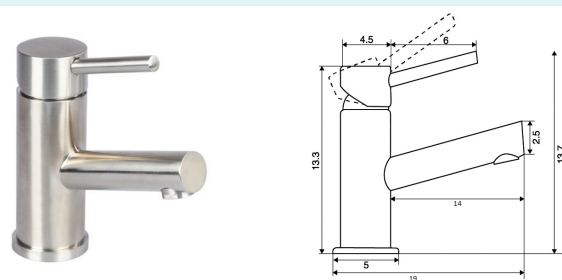

Ligações Flexíveis Aço Inox M10x3/8" x 35cm

**MONOCOMANDO LAVATÓRIO MARTA INOX BICA LONGA**

Art.:010554

Bica Longa - 14cm

€58.45

Corpo Inox Escovado

Cartucho Cerâmico Certificado Sedal Ø35mm

Ligações Flexíveis Aço Inox M10x3/8" x 35cm