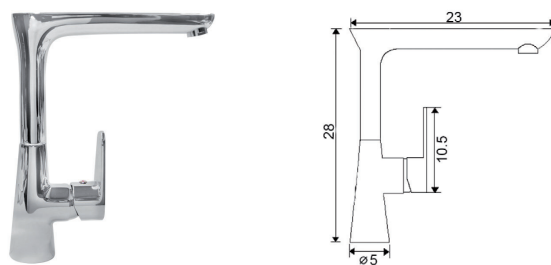

MONOCOMANDO Balcão JÚPITER

Art.:010705 **€85.04**
 Corpo Latão Cromado 1 10
 Cartucho Cerâmico Certificado Sedal Ø40mm
 Ligações Flexíveis Aço Inox M10x3/8"x35cm Ponteira 3cm
 Bica Giratória

MONOCOMANDO COLUNA BICA FUNDIDA JÚPITER