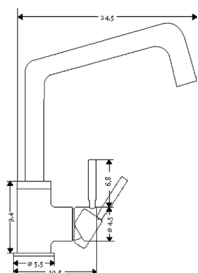

MONOCOMANDO BALCÃO COLUNA BRUNA

Art.:010606

€62.59

Corpo Latão Cromado

Cartucho Cerâmico Certificado Sedal Ø35mm

2 Ligações Flexíveis Aço Inox M10x3/8"x35cm Ponteira 3cm

Bica Giratória