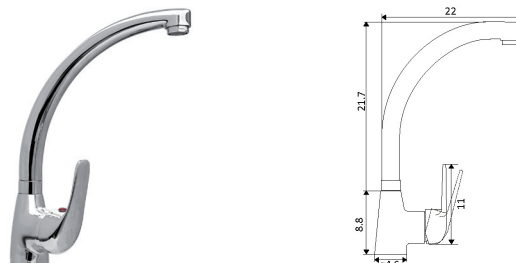

MONOCOMANDO BALCÃO LUXO APOLO

Art.:011208 **€51.49** Bica Tubo
Art.:011209 **€74.27** Bica Fundida
Corpo Latão Cromado 1 10
Cartucho Cerâmico Certificado Sedal Ø40mm
Ligaçao Flexível Aço Inox M10x3/8"x 35cm
Bica Giratória