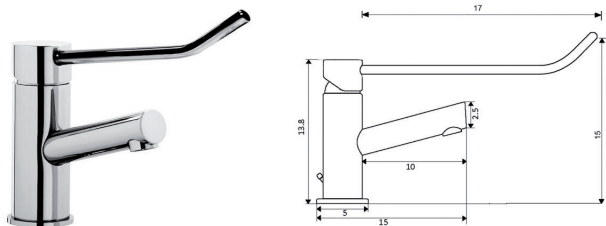

MONOCOMANDO LAVATÓRIO MARTA HOSPITALAR

Art.:015151

€59.36

Corpo Latão Cromado

Cartucho Cerâmico Certificado Sedal Ø40mm

Ligações Flexíveis Aço Inox M10x3/8"x35cm