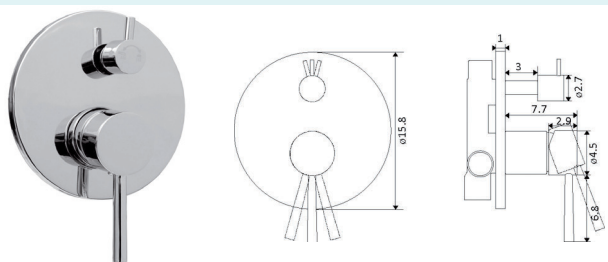

Corpo Latão Cromado

Cartucho Cerâmico Certificado Sedal Ø35mm Baixo

MONOCOMANDO ENCASTRAR BASE MARTA CROMO

Art.:012502

€75.00

SEM CAIXA 2 SAÍDAS

Corpo Latão Cromado

Cartucho Cerâmico Certificado Sedal Ø35mm Baixo