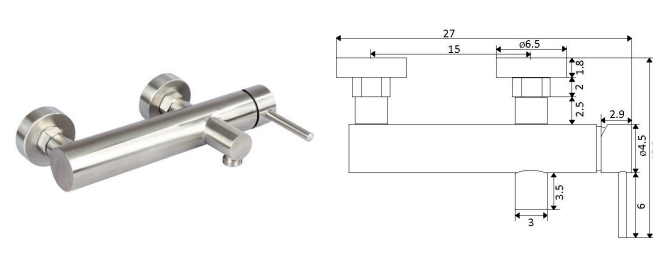

MONOCOMANDO BASE MARTA INOX

Art.:010552

€89.27

Corpo Inox Escovado

Cartucho Cerâmico Certificado Sedal Ø35mm

Ligação Flexível Inox 1.5m

Chuveiro Redondo ABS Inox

Suporte Chuveiro Redondo ABS Inox