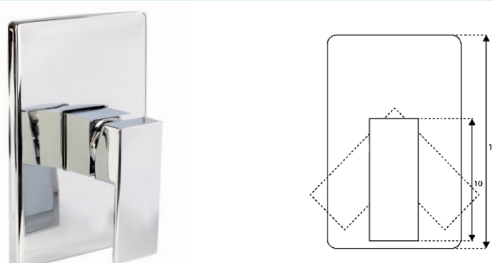

€80.70

COM CAIXA 1 SAÍDA

Corpo Latão Cromado

Cartucho Cerâmico Certificado Sedal Ø35mm Baixo

**MONOCOMANDO ENCASTRAR BASE DIAMANTE CROMO**

Art.:012404

€63.01

SEM CAIXA 1 SAÍDA