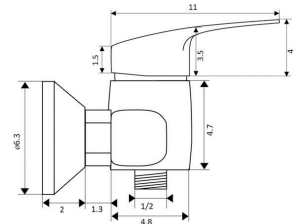

MONOCOMANDO BASE CHUVEIRO ECONOMIX

Art.:011802

€45.68

Corpo Latão Cromado

Cartucho Cerâmico Certificado Sedal Duo 40mm

Ligação Flexível Cromado 1.5m

Chuveiro ABS Cromado

Suporte Chuveiro Comby ABS Cromado