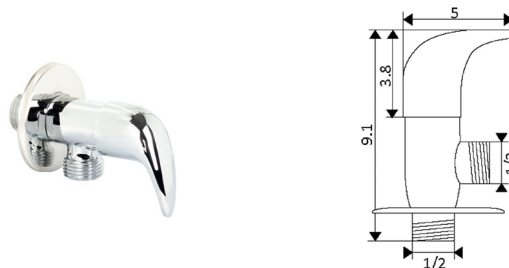

TORNEIRA ESQUADRIA DOURO

Art.:011515

1/2x1/2

€9.30

Corpo Latão Cromado

Castelo Cerâmico 1/4 volta