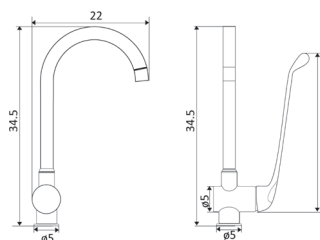

MONOCOMANDO Balcão Coluna Hospitalar

Art.:015451

€72.30

Corpo Latão Cromado

Cartucho Cerâmico Certificado Sedal Ø40mm

Ligações Flexíveis Aço Inox M10x3/8"x35cm

Bica Giratória