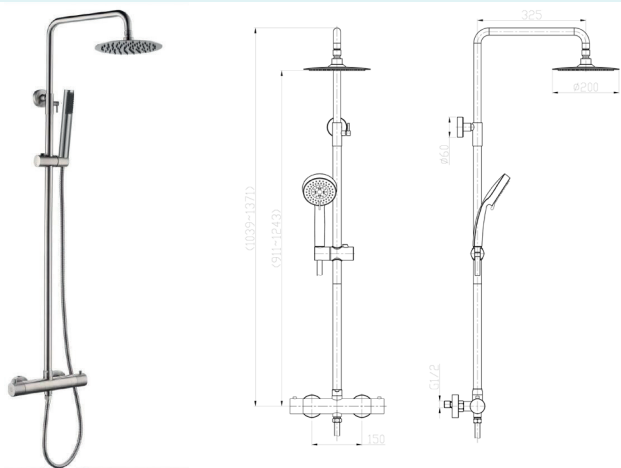

MONOCOMANDO BASE COM RAMPA MARTA INOX

Art.:010563

€166.55

Corpo Inox Escovado
Cartucho Cerâmica
Coluna Telescópica 85/120cm
Chuveiro Teto Redondo Inox Extra Fino Escovado 20cm
Chuveiro Mão ABS Escovado
Ligação Flexível Escovado 150cm
Manipulo com Inversor Chuveiro Teto/Mão

MONOCOMANDO BASE COM RAMPA MARTA INOX LONGA

Art.:010562

€210.33

Corpo Inox Escovado
Cartucho Cerâmica
Coluna Telescópica* 125/160cm
Chuveiro Teto Redondo Inox Extra Fino Escovado 20cm
Chuveiro Mão ABS Escovado
Ligação Flexível Escovado 150cm
Manipulo com Inversor Chuveiro Teto/Mão

NOVIDADE

* telescópica antes da instalação final