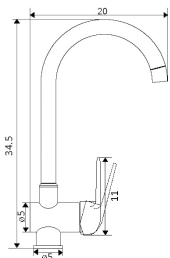

MONOCOMANDO BALCÃO COLUNA SURF COZINHA

Art.:011509

€66.19

Corpo Latão Cromado

Cartucho Cerâmico Certificado Sedal Ø40mm

Ligações Flexíveis Aço Inox M10x3/8"x35cm

Bica Giratória