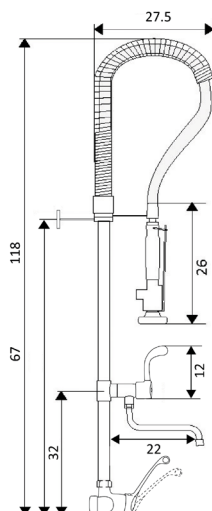

MONOCOMANDO BANCA PAREDE INDUSTRIAL HOSPITALAR DUPLO

Art.:014011

€377.00

Corpo Latão Cromado;
Manípulo Hospitalar;
Cartucho Cerâmico Certificado Sedal Ø40mm;
Ligação Industrial Revestida 110m;
Suporte de Parede;
Bica Giratória com Torneira Castelo Cerâmico;
Chuveiro Móvel com Torneira Start/Stop e Suporte.

MONOCOMANDO LUXO INDUSTRIAL HOSPITALAR DUPLO

Art.:014012

€370.21

Corpo Latão Cromado;
Manípulo Hospitalar;
Cartucho Cerâmico Certificado Sedal Ø40mm;
Ligações Flexíveis Aço Inox M1/10 3/8"x35cm;
Ligação Industrial Revestida 110m;
Suporte de Parede;
Bica Giratória com Torneira Castelo Cerâmico;
Chuveiro Móvel com Torneira Start/Stop e Suporte.

MONOCOMANDO LATERAL INDUSTRIAL HOSPITALAR DUPLO

Art.:014013

€364.61

Corpo Latão Cromado;
Manípulo Hospitalar;
Cartucho Cerâmico Certificado Sedal Ø40mm;
Ligações Flexíveis Aço Inox M1/10 3/8"x35cm;
Ligação Industrial Revestida 110m;
Suporte de Parede;
Bica Giratória com Torneira Castelo Cerâmico;
Chuveiro Móvel com Torneira Start/Stop e Suporte.