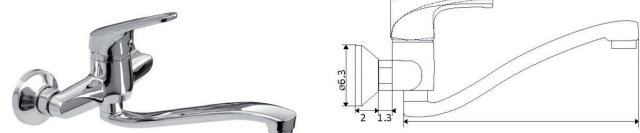

MONOCOMANDO BANCA PAREDE BICA INFERIOR ECONOMIX

Art.:011812

€48.51

Corpo Latão Cromado

Cartucho Cerâmico Certificado Sedal Duo Ø40mm

Bica Giratória