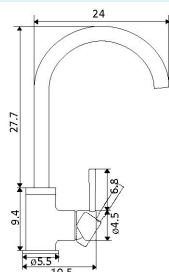

MONOCOMANDO BALCÃO COLUNA MARTA

Art.:010506

€67.60

Corpo Latão Cromado
Cartucho Cerâmico Certificado Sedal Ø35mm
Ligações Flexíveis Aço Inox M10x3/8"x35cm
Bica Giratória