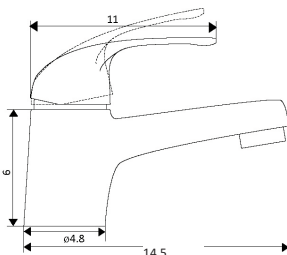

MONOCOMANDO LAVATÓRIO APOLO

Art.:011203

€36.22

Corpo Latão Cromado
Cartucho Cerâmico Certificado Sedal Ø40mm
2 Ligações Flexíveis Aço Inox M10x3/8"x35cm