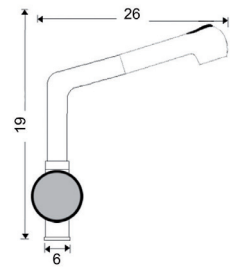

MONOCOMANDO BALCÃO COLUNA RETRÁTIL LÍDIA

Art.:011020

€69.95

Corpo Latão Cromado

Cartucho Certificado Sedal Ø40mm

2 Ligações Flexíveis Aço Inox M10x3/8"x35cm

Ligação Extensível Cromado 125cm

Bica Giratória com Chuveiro Extensível

2 Posições