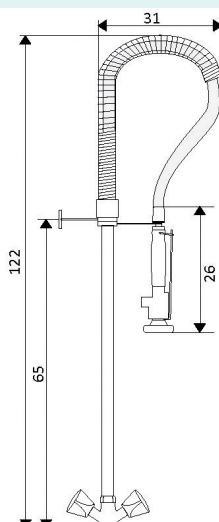

MISTURADORA INDUSTRIAL SIMPLES BANCA PAREDE

Art.:014054

€316.52

Corpo Latão Cromado;
Misturadora Banca Parede com Castelos Normais;
Ligação Industrial Revestida 110m;
Suporte de Parede;
Chuveiro Móvel com Torneira Start/Stop e Suporte.

MONOBLOCO INDUSTRIAL SIMPLES BALCÃO

Art.:014055

€316.52

Corpo Latão Cromado;
Monobloco Balcão com Castelos Normais;
Ligações Flexíveis Aço Inox M1/10 3/8"x35cm;
Ligação Industrial Revestida 110m;
Suporte de Parede;
Chuveiro Móvel com Torneira Start/Stop e Suporte.

TORNEIRA INDUSTRIAL SIMPLES BALCÃO

Art.:014056

€298.37

Corpo Latão Cromado;
Torneira Balcão com Castelo Normal;
Ligação Industrial Revestida 110m;
Suporte de Parede;
Chuveiro Móvel com Torneira Start/Stop e Suporte.