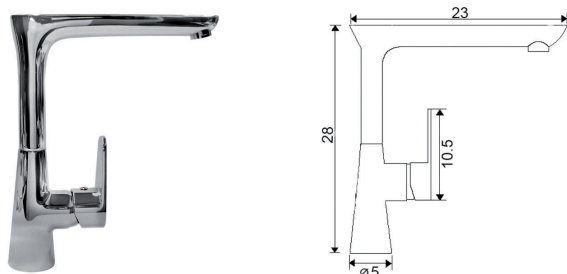

Art.:010754

€52.15

Corpo Latão Cromado

Cartucho Cerâmico Certificado Sedal Ø35mm

2 Ligações Flexíveis Aço Inox M10x3/8"x35cm Ponteira 7cm

Perlator com Rótula Orientável

**MONOCOMANDO BALCÃO COZINHA LUNA**

Art.:010755