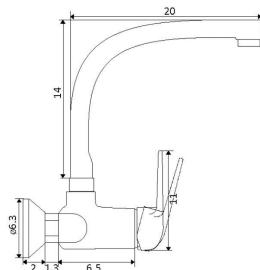

MONOCOMANDO BANCA PAREDE BICA SUPERIOR LÍDIA

Art.:011012

Bica Tubo

€59.69

Art.:011013

Bica Fundida

€75.40

Corpo Latão Cromado

Cartucho Cerâmico Certificado Sedal Ø40mm

Bica Giratória