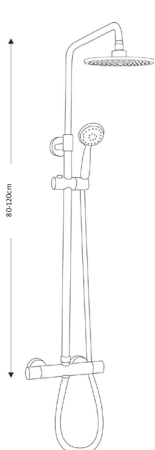

Art.:012069

Art.:012068

MONOCOMANDO BASE COM RAMPA SCALA PRETO MATE

Art.:012069 **€204.35**
Corpo Latão Preto Mate 1 12
Cartucho Cerâmico Ø25mm
Coluna Telescópica* **80/120cm**
Chuveiro Mão ABS Preto Mate
Chuveiro Teto Redondo Preto Mate 20cm
Ligação Fléxivel Preto Mate 1.5m
Manipulo com Inversor Chuveiro Teto/Mão

MONOCOMANDO BASE COM RAMPA SCALA PRETO MATE LONGA

Art.:012068 **€282.11**
Corpo Latão Preto Mate 1 12
NOVIDADE
Cartucho Cerâmico Ø35mm
Coluna Telescópica* **120/180cm**
Chuveiro Mão ABS Preto Mate
Chuveiro Teto Redondo Extra Fino Preto Mate 20cm
Ligação Fléxivel Preto Mate 1.5m
Manipulo com Inversor Chuveiro Teto/Mão
* telescópica antes da instalação final