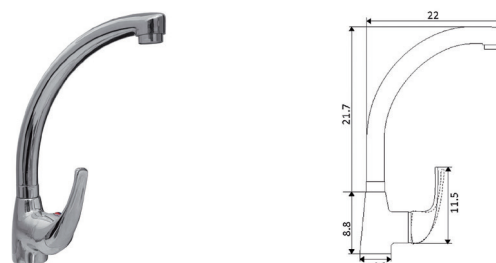

MONOCOMANDO BALCÃO LUXO SURF

Art.:011507

Bica Tubo

€43.55

Art.:011508

Bica Fundida

€58.42

Corpo Latão Cromado

Cartucho Cerâmico Certificado Sedal Ø40mm

Ligações Flexíveis Aço Inox M10x3/8"x35cm

Bica Giratória