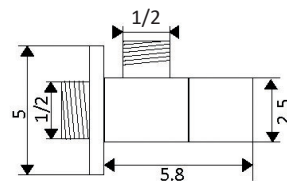

TORNEIRA ESQUADRIA QUADRADO PRETA

Art.:010122

1/2x1/2

€11.51

Corpo Latão Preto Mate