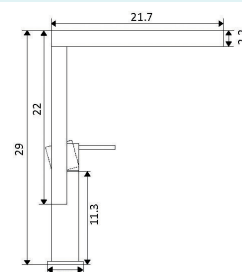

MONOCOMANDO BALCÃO QUADRA

Art.:010156

€113.40

Corpo Latão Cromado
Cartucho Cerâmico Ø25mm
2 Ligações Flexíveis Aço Inox M8x3/8"x35cm
Bica Giratória