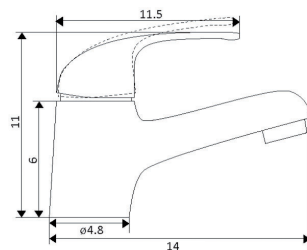

MONOCOMANDO LAVATÓRIO DOURO

Art.:011603

€32.64

Corpo Latão Cromado
Cartucho Cerâmico Certificado Sedal Duo 40mm
Ligações Flexíveis Aço Inox M10x3/8"x35cm