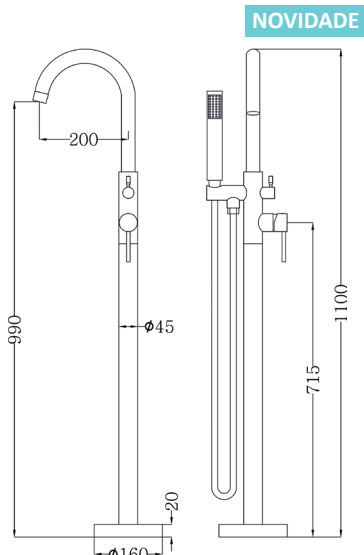

NOVIDADE

MONOCOMANDO BANHEIRA ALTO COM CAIXA MARTA

Art.:010526

€367.35

Corpo Latão Cromado

Cartucho Cerâmico Certificado

Chuveiro Mão Redondo ABS Cromo

Ligação Flexível Cromado 1.5m

Inversor Bica/Chuveiro