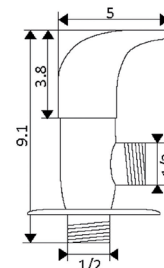

TORNEIRA ESQUADRIA GOLF

Art.:011417 **1/2x3/8** €9.30
Art.:011416 **1/2x1/2** €9.30
Corpo Latão Cromado
Castelo Cerâmico 1/4 Volta