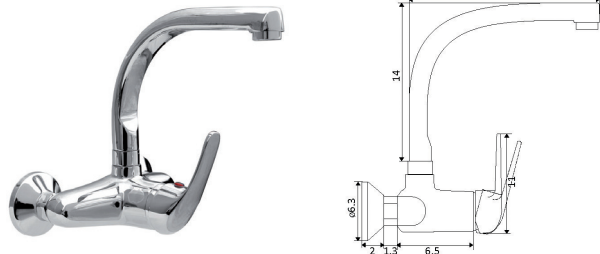

MONOCOMANDO BANCA PAREDE BICA SUPERIOR APOLO

Art.:011214 **€49.78** Bica Tubo
Art.:011215 **€75.32** Bica Fundida
Corpo Latão Cromado 1 10
Cartucho Cerâmico Certificado Sedal Ø40mm
Bica Giratória