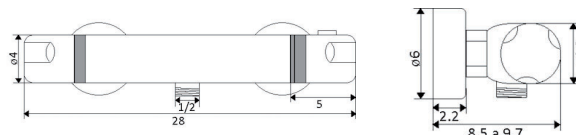

MONOCOMANDO TERMOSTÁTICO BASE OVAL

Art.:013601 **€100.75**

Corpo Latão Cromado 1 10

Cartucho Termostático Francês

Ligação Flexível Cromada 1.5m

Chuveiro Anti-Calcário ABS Cromado

Suporte de Chuveiro Comby ABS Cromado