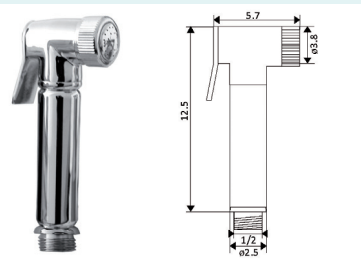

CHUVEIRO BIDÉ REDONDO LATÃO CROMADO

Art.:026004 **€22.11**
Chuveiro Latão Cromado Start/Stop