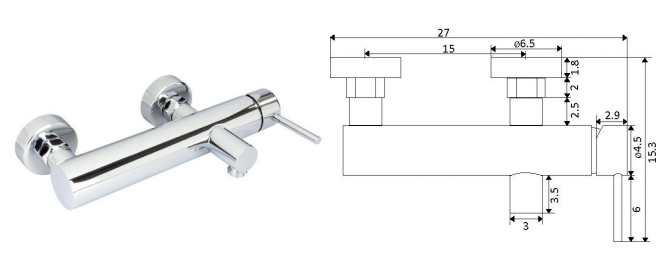

MONOCOMANDO BASE CHUVEIRO MARTA

Art.:010502

€89.41

Corpo Latão Cromado

Cartucho Cerâmico Certificado Sedal Ø35mm

Ligação Flexível Cromado 1.5m

Chuveiro Redondo ABS Cromado

Suporte Chuveiro Redondo ABS Cromado