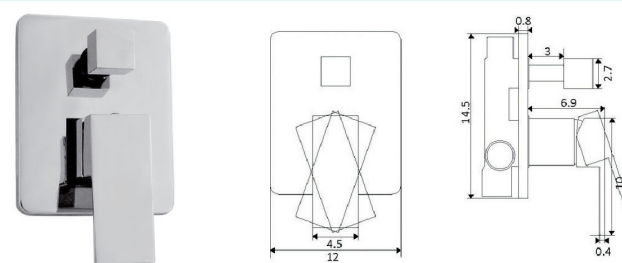

MONOCOMANDO ENCASTRAR BASE DIAMANTE CROMO

Art.:012401

€71.08

SEM CAIXA 2 SAÍDAS

Corpo Latão Cromado

Cartucho Cerâmico Certificado Sedal Ø35mm Baixo