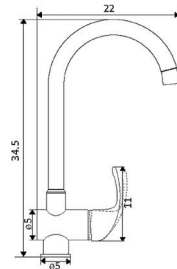

MONOCOMANDO BALCÃO COLUNA GABY

Art.:011109

€66.94

Corpo Latão Cromado

Cartucho Cerâmico Certificado Sedal Ø40mm

2 Ligações Flexíveis Aço Inox M10x3/8"x35cm Ponteira 3cm

Bica Giratória