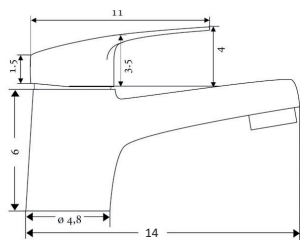

MONOCOMANDO LAVATÓRIO 1 ÁGUA ECONOMIX

Art.:011816

€22.92

Corpo Latão Cromado
Cartucho Cerâmico