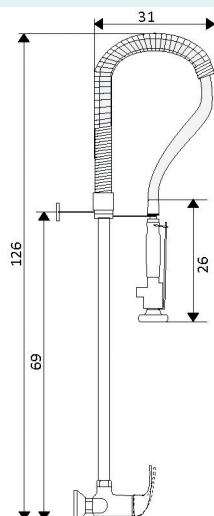

MONOCOMANDO INDUSTRIAL SIMPLES BANCA PAREDE

Art.:014051

€323.77

Corpo Latão Cromado;
Cartucho Cerâmico Certificado Sedal Ø40mm;
Ligaç o Industrial Revestida 110m;
Suporte de Parede;
Chuveiro M ovel com Torneira Start/Stop e Suporte.

MONOCOMANDO INDUSTRIAL SIMPLES BALC O LUXO

Art.:014052

€316.52

Corpo Lat o Cromado;
Cartucho Cer mico Certificado Sedal Ø40mm;
Liga es Flex veis A o Inox M1/10 3/8" x35cm;
Liga o Industrial Revestida 110m;
Suporte de Parede;
Chuveiro M ovel com Torneira Start/Stop e Suporte.

MONOCOMANDO INDUSTRIAL SIMPLES BALC O LATERAL

Art.:014053

€311.07

Corpo Lat o Cromado;
Cartucho Cer mico Certificado Sedal Ø40mm;
Liga es Flex veis A o Inox M1/10 3/8" x35cm;
Liga o Industrial Revestida 110m;
Suporte de Parede;
Chuveiro M ovel com Torneira Start/Stop e Suporte.