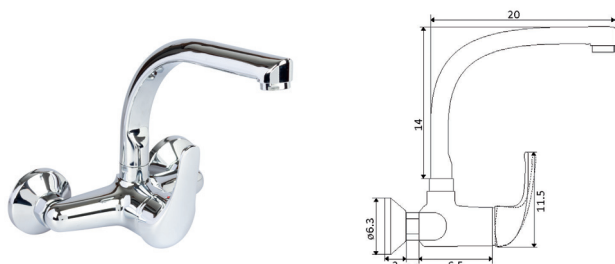

Ligaçã Flexível Latão Cromado 1.25m

**MONOCOMANDO BANCA PAREDE BICA INFERIOR DOURO**

Art.:011611

€42.92

Corpo Latão Cromado

Cartucho Cerâmico Certificado Sedal Ø40mm

Bica Giratória

**MONOCOMANDO BANCA PAREDE BICA SUPERIOR TUBO DOURO**