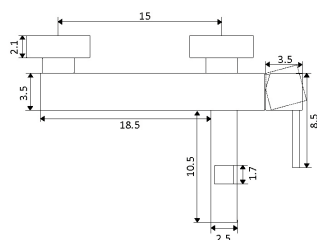

MONOCOMANDO BANHEIRA QUADRA

Art.:010151

€122.88

Corpo Latão Cromado
Cartucho Cerâmico Ø25mm
Ligação Flexível Cromado 1.5m
Chuveiro ABS Cromo com Suporte Quadrado
Inversor Banheira/Chuveiro