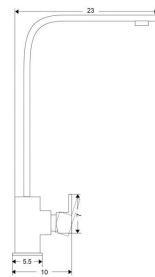

MONOCOMANDO BALCÃO DIAMANTE PRETO COZINHA

Art.:010257

€118.22

Corpo Latão Preto

Cartucho Cerâmico Ø35 mm

2 Ligações Flexíveis Aço Inox M10x3/8"x35cm Ponteira 3cm

Bica Giratória