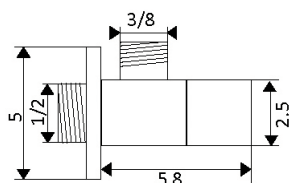

TORNEIRA ESQUADRIA QUADRA

Art.:010157	1/2x3/8	€8.50
Art.:010158	1/2x1/2	€8.57
Corpo Latão Cromado		
Manípulo Metal		
Castelo Cerâmico 1/4 volta