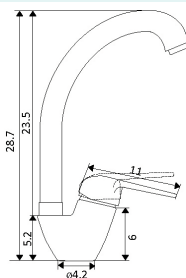

MONOCOMANDO LAVATÓRIO APOLO

Art.:011203

€36.22

Corpo Latão Cromado
 Cartucho Cerâmico Certificado Sedal Ø40mm
 2 Ligações Flexíveis Aço Inox M10x3/8"x35cm

MONOCOMANDO BIDÉ APOLO

Art.:011204

€36.22

Corpo Latão Cromado
 Cartucho Cerâmico Certificado Sedal Ø40mm
 2 Ligações Flexíveis Aço Inox M10x3/8"x35cm
 Perlator com Rótula Orientável