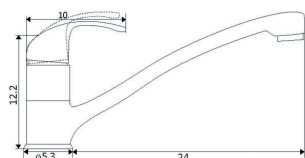

MONOCOMANDO BIDÉ SOFIA

Art.:010854

€50.85

Corpo Latão Cromado

Cartucho Cerâmico Certificado Sedal Ø40mm

2 Ligações Flexíveis Aço Inox M10x3/8"x35cm

Perlator com Rótula Orientável

MONOCOMANDO BALCÃO BICA FUNDIDA SOFIA