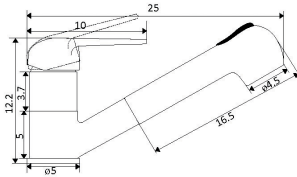

MONOCOMANDO Balcão Retrátil Apoio Terra França

Art.:011223 Terra França €79.02
Corpo Latão Cromado
Cartucho Cerâmico Certificado Sedal Ø40mm
2 Ligações Flexíveis Aço Inox M10x3/8"x35cm
Bica Giratória
Chuveiro Retrátil 2 Posições
Ligação Flexível Latão Cromada 1.25m