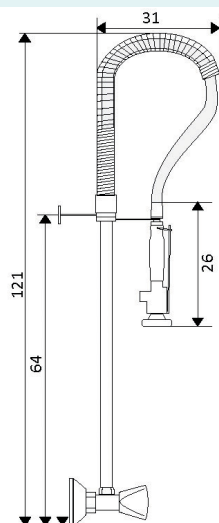

MISTURADORA INDUSTRIAL SIMPLES BANCA PAREDE

Art.:014054

€316.52

Corpo Latão Cromado;
Misturadora Banca Parede com Castelos Normais;
Ligação Industrial Revestida 110m;
Suporte de Parede;
Chuveiro Móvel com Torneira Start/Stop e Suporte.

MONOBLOCO INDUSTRIAL SIMPLES BALCÃO

Art.:014055

€316.52

Corpo Latão Cromado;
Monobloco Balcão com Castelos Normais;
Ligações Flexíveis Aço Inox M1/10 3/8"x35cm;
Ligação Industrial Revestida 110m;
Suporte de Parede;
Chuveiro Móvel com Torneira Start/Stop e Suporte.

TORNEIRA INDUSTRIAL SIMPLES BALCÃO

Art.:014056

€298.37

Corpo Latão Cromado;
Torneira Balcão com Castelo Normal;
Ligação Industrial Revestida 110m;
Suporte de Parede;
Chuveiro Móvel com Torneira Start/Stop e Suporte.