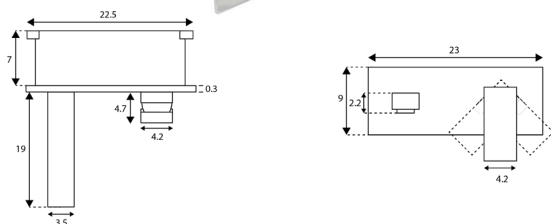

MONOCOMANDO ENCASTRAR LAVATÓRIO DIAMANTE CROMO

Art.:012111

€141.10

COM CAIXA

Corpo Latão Cromado
Cartucho Cerâmico Certificado Sedal Ø35mm Baixo