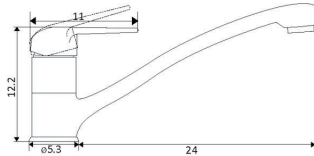

Bica Giratória com Chuveiro Extensível

2 Posições

MONOCOMANDO BALCÃO ITA LÍDIA

Art.:011010

€34.23

Corpo Latão Cromado

Cartucho Cerâmico Certificado Sedal Ø40mm

2 Ligações Flexíveis Aço Inox M10x3/8"x35cm