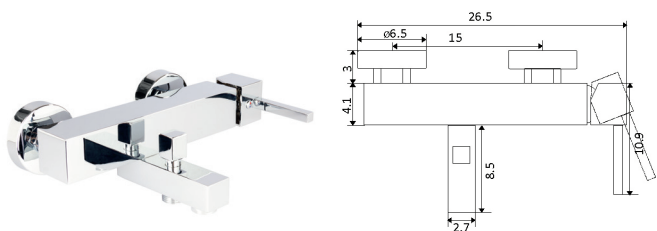

MONOCOMANDO BANHEIRA QUADRATY

Art.:010401

€103.38

Corpo Latão Cromado
Cartucho Cerâmico Certificado Sedal Ø35mm
Ligação Flexível Cromado 1.5m
Chuveiro ABS Cromado
Suporte Chuveiro Redondo ABS Cromado
Inversor Banheira/Chuveiro