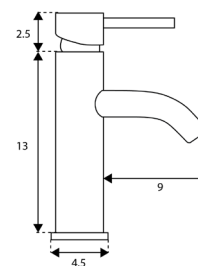

€54.50

Corpo Latão Cromado
Manipulo Cromado
Cartucho Cerâmico Ø25mm
2 Ligações Flexíveis Aço Inox M10x3/8"x35cm
Perlator com Rótula Orientável

MONOCOMANDO LAVATÓRIO BICA CURVA SCALA CROMO

Art.:012023

€55.10