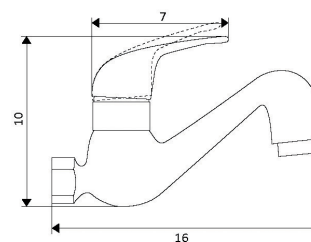

MONOCOMANDO BANCA PAREDE 1 ÁGUA

Art.:014701

€23.96

Corpo Latão Cromado
Cartucho Cerâmico