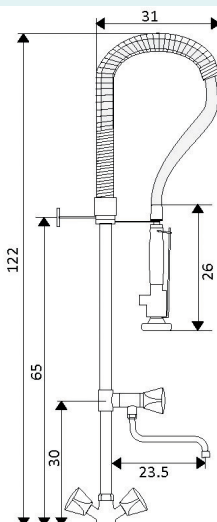

MISTURADORA INDUSTRIAL DUPLA BANCA PAREDE

Art.:014004

€349.89

Corpo Latão Cromado;
Misturadora Banca Parede com Castelos Normais;
Ligação Industrial Revestida 110m;
Suporte de Parede;
Bica Giratória com Torneira Castelo Normal;

Chuveiro Móvel com Torneira Start/Stop e Suporte.

MONOBLOCO INDUSTRIAL DUPLO Balcão

Art.:014005

€348.27

Corpo Latão Cromado;
Monobloco Balcão com Castelos Normais;
Ligações Flexíveis Aço Inox M1/10 3/8"x35cm;
Ligação Industrial Revestida 110m;
Suporte de Parede;
Bica Giratória com Torneira Castelo Normal;

Chuveiro Móvel com Torneira Start/Stop e Suporte;

TORNEIRA INDUSTRIAL DUPLA Balcão

Art.:014006

€333.69

Corpo Latão Cromado;
Torneira Balcão com Castelo Normal;
Ligação Industrial Revestida 110m;
Suporte de Parede;
Bica Giratória com Torneira Castelo Normal;

Chuveiro Móvel com Torneira Start/Stop e Suporte.