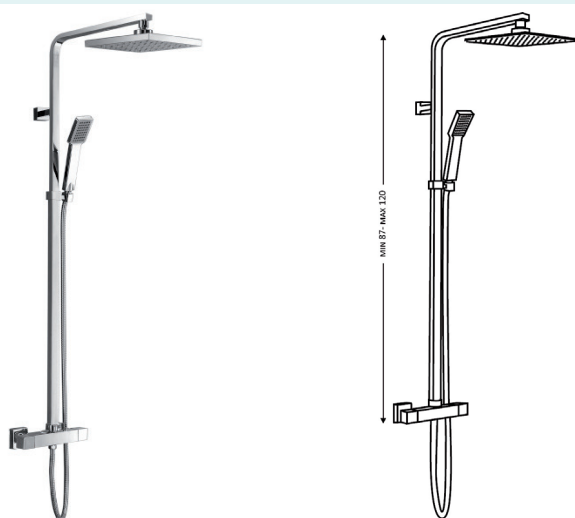

MONOCOMANDO BASE COM RAMPA QUADRADO COM TERMOSTÁTICO

Art.: 010110

€245.35

Corpo Latão Cromado;
Cartucho Termostático Francês;
Coluna Telescópica* **80/120cm**;
Chuveiro Teto Quadrado Aço Inox 20cm (Extra Fino);
Chuveiro Mão ABS Cromado;
Ligação Flexível Cromado 1.5m
Manipulo Inversor Chuveiro Teto/Mão

MONOCOMANDO BASE COM RAMPA QUADRADO SEM TERMOSTÁTICO

Art.: 010111

€237.07

Corpo Latão Cromado;
Coluna Telescópica* **80/120cm**;
Chuveiro Teto Quadrado Aço Inox 20cm (Extra Fino);
Chuveiro Mão ABS Cromado;
Ligação Flexível Cromado 1.50m;
Manipulo Inversor Chuveiro Teto/Mão.

*Telescópica antes da instalação final