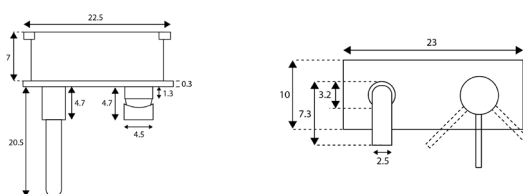

MONOCOMANDO ENCASTRAR LAVATÓRIO MARTA CROMO

Art.:012211

€121.14

COM CAIXA

Corpo Latão Cromado

Cartucho Cerâmico Certificado Sedal Ø35mm Baixo