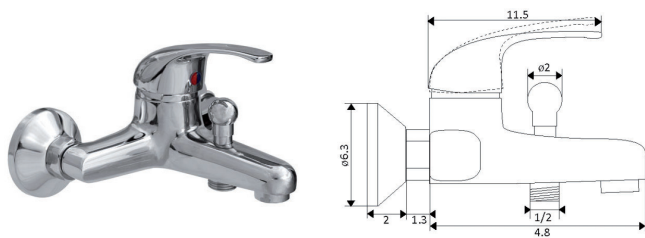

MONOCOMANDO BANHEIRA GOLF

Art.:011401

€57.24

Corpo Latão Cromado
Cartucho Cerâmico Certificado Sedal Ø40mm
Ligação Flexível Cromado 1.5m
Chuveiro Anti-Calcário ABS Cromado
Suporte Chuveiro Comby ABS Cromado
Inversor Banheira/Chuveiro