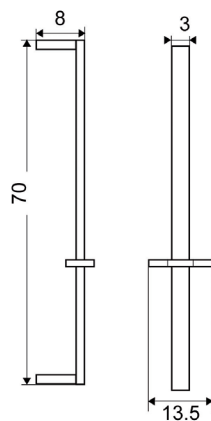

RAMPA CHUVEIRO QUADRADO SIMPLES

Art.:060110

€84.30

Não inclui Chuveiro/Ligação

Latão Cromado