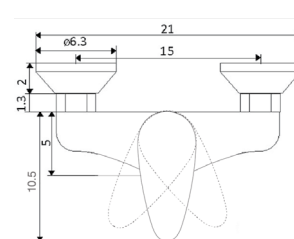

MONOCOMANDO BASE CHUVEIRO SOFIA

Art.:010852

€54.00

Corpo Latão Cromado

Cartucho Cerâmico Certificado Sedal Ø40mm

Ligação Flexível Cromado 1.5m

Chuveiro Anti-Calcário ABS Cromado

Suporte Chuveiro ABS Cromado