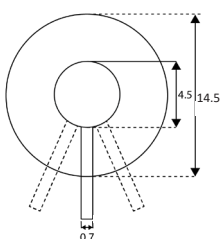

MONOCOMANDO ENCASTRAR BASE MARTA CROMO

Art.:012501

€40.39

SEM CAIXA 1 SAÍDA

Corpo Latão Cromado

Cartucho Cerâmico Certificado Sedal Ø35mm Baixo

MONOCOMANDO ENCASTRAR BASE MARTA CROMO

Art.:012502

€75.00

SEM CAIXA 2 SAÍDAS

Corpo Latão Cromado

Cartucho Cerâmico Certificado Sedal Ø35mm Baixo