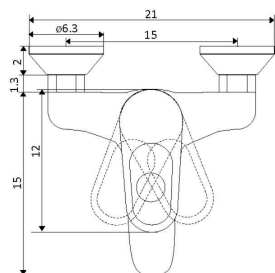

Art.:010858

€63.41

Corpo Latão Cromado

Cartucho Cerâmico Certificado Sedal Ø40mm

2 Ligações Flexíveis Aço Inox M10x3/8"x35cm

Bica Giratória Fundida

MONOCOMANDO BANHEIRA CASINO

Art.:010801