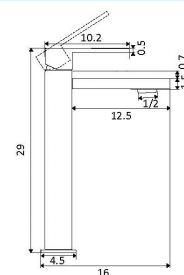

Art.:010203

€73.20

Corpo Latão Cromado
 Cartucho Cerâmico Ø25mm
 2 Ligações Flexíveis Aço Inox M10x3/8"x35cm Ponteira 5 cm

**MONOCOMANDO LAVATÓRIO ALTO DIAMANTE**

Art.:010204

€100.63

Corpo Latão Cromado
 Cartucho Cerâmico Ø25mm
 2 Ligações Flexíveis Aço Inox M10x3/8"x35cm
 Altura: 29 cm