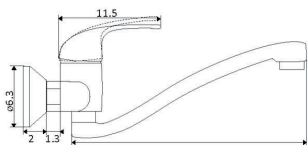

Corpo Latão Cromado
Cartucho Cerâmico Certificado
Sedal Ø40mm
Ligações Flexíveis Aço Inox
M10x3/8"x35cm

Bica Giratória
Chuveiro Retrátil 2 Posições
Ligação Flexível Latão Cromado
1.25m

MONOCOMANDO BANCA PAREDE BICA INFERIOR SURF