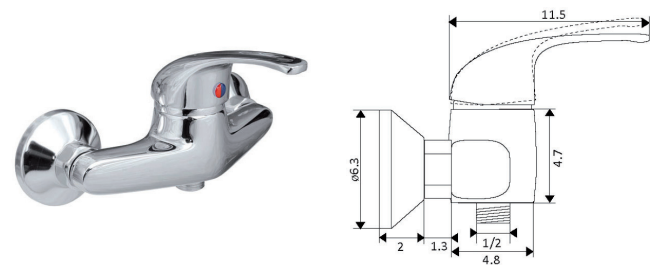

€57.24

Corpo Latão Cromado
 Cartucho Cerâmico Certificado Sedal Ø40mm
 Ligação Flexível Cromado 1.5m
 Chuveiro Anti-Calcário ABS Cromado
 Suporte Chuveiro Comby ABS Cromado
 Inversor Banheira/Chuveiro

**MONOCOMANDO BASE CHUVEIRO GOLF**