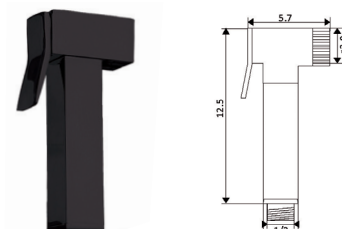

CHUVEIRO BIDÉ QUADRADO PRETO MATE

Art.:026207

€23.40

Chuveiro Preto Mate Start/Stop