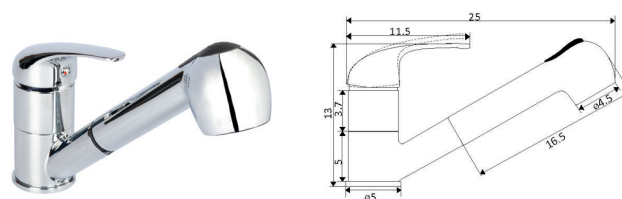

MONOCOMANDO BALCÃO RETRÁTIL DOURO

Art.:011614

€50.22

Corpo Latão Cromado

Cartucho Cerâmico Certificado Sedal Ø40mm

Bica Giratória