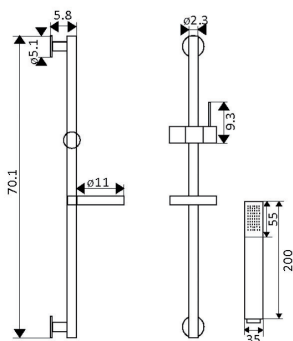

RAMPA CHUVEIRO MARTA

Art.:060102

€73.42

Inclui Chuveiro/Ligação

Latão Cromado;
Ligação Flexível Cromado 1.50m;
Chuveiro ABS Cromado Anti-Calcário;
Saboneteira ABS Cromado.