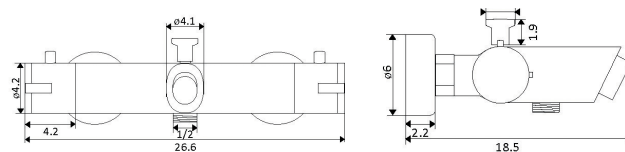

MONOCOMANDO TERMOSTÁTICO BANHEIRA REDONDO

Art.:013301

€118.23

Corpo Latão Cromado
Cartucho Termostático Francês
Ligaçã Flexível Latão Cromado 1.5m
Chuveiro ABS Cromado
Suporte Chuveiro Comby ABS Cromado
Inversor Banheira/Chuveiro