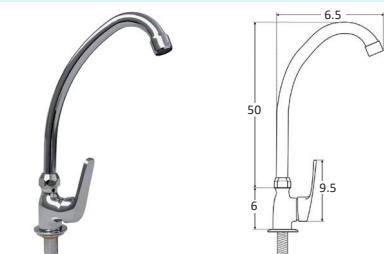

MONOCOMANDO BALCÃO 1 ÁGUA BICA ALTA ECONOMIX

Art.:011809

€26.19

Corpo Latão Cromado

Cartucho Cerâmico

Bica Giratória