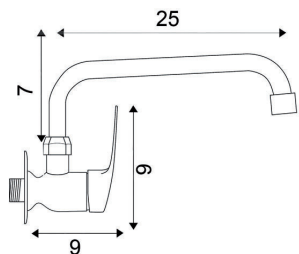

MONOCOMANDO ESQUADRIA COM BICA ECONOMIX

Art.:011815

€22.95

Corpo Latão Cromado
Cartucho Cerâmico
Bica Giratória