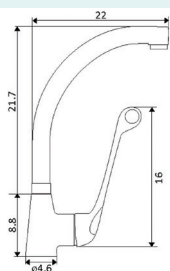

MONOCOMANDO Balcão Luxo Hospitalar

Art.:015301

€51.22

Corpo Latão Cromado

Cartucho Cerâmico Certificado Sedal Ø40mm

Ligações Flexíveis Aço Inox M10x3/8"x35cm

Bica Giratória