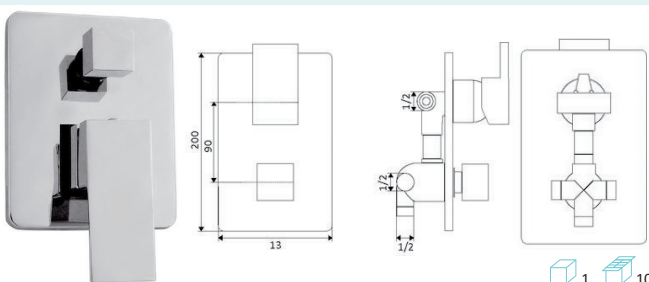

€111.30

COM CAIXA 2 SAÍDAS

Corpo Latão Cromado

Cartucho Cerâmico Certificado Sedal Ø35mm Baixo

**MONOCOMANDO ENCASTRAR BASE DIAMANTE CROMO**

Art.:012402

€82.69

SEM CAIXA 3 SAÍDAS