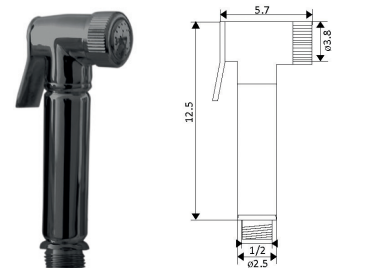

CHUVEIRO BIDÉ REDONDO PRETO MATE

Art.:026013 **€17.89**
Chuveiro Preto Mate Start/Stop