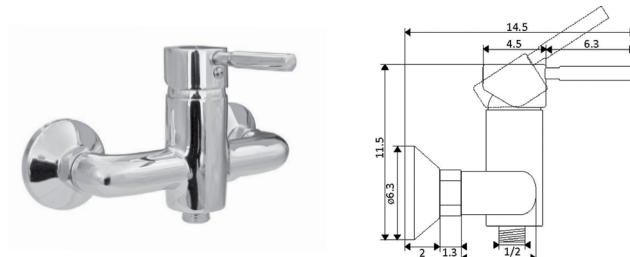

MONOCOMANDO BASE CHUVEIRO BRUNA

Art.:010602

€60.99

Corpo Latão Cromado
Cartucho Cerâmico Certificado Sedal Ø35mm
Ligação Flexível Cromado 1.5m
Chuveiro Redondo ABS Cromado
Suporte Chuveiro Redondo ABS Cromado