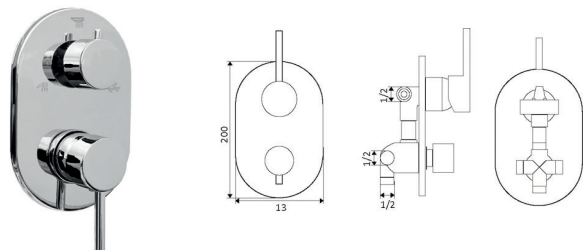

MONOCOMANDO ENCASTRAR BASE MARTA CROMO

Art.:012504

€98.38

SEM CAIXA 4 SAÍDAS

Corpo Latão Cromado

Cartucho Cerâmico Certificado Sedal Ø40mm Baixo