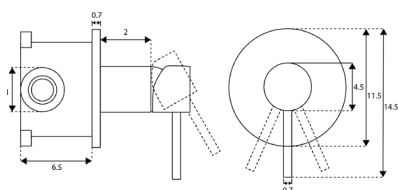

Corpo Latão Cromado | Cartucho Cerâmico Certificado Sedal Ø35mm Baixo

**MONOCOMANDO ENCASTRAR BASE DIAMANTE CROMO**

Art.:012403

€87.58

SEM CAIXA 4 SAÍDAS

Corpo Latão Cromado | Cartucho Cerâmico Certificado Sedal Ø35mm Baixo