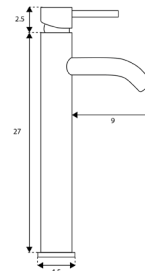

MONOCOMANDO LAVATÓRIO ALTO BICA CURVA SCALA CROMO

Art.:012025 **€71.05**
Art.:012026 **€70.00** Bica Comprida 13cm
Corpo Latão Cromado 1 10
Manipulo Cromado
Cartucho Cerâmico Ø25mm
2 Ligações Flexíveis Aço Inox M10x3/8"x35cm