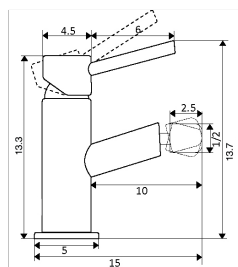

**MONOCOMANDO LAVATÓRIO ALTO MARTA INOX**

Art.:010557

Bica Normal - 10cm

€76.22

Corpo Inox Escovado

Cartucho Cerâmico Certificado Sedal Ø35mm

Ligações Flexíveis Aço Inox M10x3/8" x 35cm

**MONOCOMANDO LAVATÓRIO ALTO MARTA INOX BICA LONGA**

Art.:010558

Bica Longa - 14cm

€80.63

Corpo Inox Escovado

Cartucho Cerâmico Certificado Sedal Ø35mm

Ligações Flexíveis Aço Inox M10x3/8" x 35cm

MONOCOMANDO BIDÉ MARTA INOX

Art.:010555