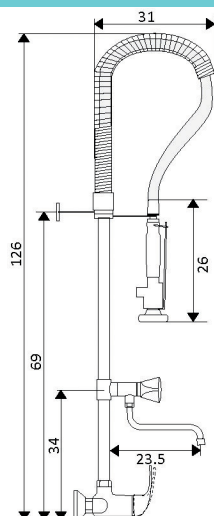

MONOCOMANDO INDUSTRIAL DUPLO BANCA PAREDE

Art.:014001

€356.36

Corpo Latão Cromado;
Cartucho Cerâmico Certificado Sedal Ø40mm;
Ligação Industrial Revestida 110m;
Suporte de Parede;
Bica Giratória com Torneira Castelo Normal;
Chuveiro Móvel com Torneira Start/Stop e Suporte.

MONOCOMANDO INDUSTRIAL DUPLO BALCÃO LUXO

Art.:014002

€349.89

Corpo latão cromado;
Cartucho Cerâmico Certificado Sedal Ø40mm;
Ligações Flexíveis Aço Inox M1/10 3/8"x35cm;
Ligação Industrial Revestida 110m;
Suporte de Parede;
Bica Giratória com Torneira Castelo Normal;
Chuveiro Móvel com Torneira Start/Stop e Suporte.

MONOCOMANDO INDUSTRIAL DUPLO BALCÃO LATERAL

Art.:014003

€345.03

Corpo Latão Cromado;
Cartucho Cerâmico Certificado Sedal Ø40mm;
Ligações Flexíveis Aço Inox M1/10 3/8"x35cm;
Ligação Industrial Revestida 110m;
Suporte de Parede;
Bica Giratória com Torneira Castelo Normal;
Chuveiro Móvel com Torneira Start/Stop e Suporte.