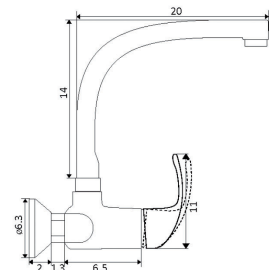

MONOCOMANDO BANCA PAREDE BICA SUPERIOR GABY

Art.:011114

Bica Tubo

€59.69

Art.:011115

Bica Fundida

€75.40

Corpo Latão Cromado

Cartucho Cerâmico Certificado Sedal Ø40mm

Bica Giratória