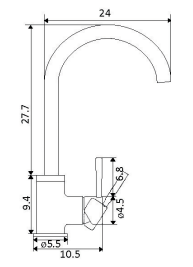

MONOCOMANDO BALCÃO COLUNA MARTA COZINHA

Art.:010506

€67.45

Corpo Latão Cromado

Cartucho Cerâmico Certificado Sedal Ø35mm

Ligações Flexíveis Aço Inox M10x3/8"x35cm

Bica Giratória