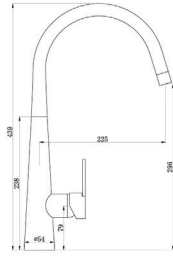

MONOCOMANDO BALCÃO COLUNA ALTO MARTA COZINHA

Art.:010507

€103.34

Corpo Latão Cromado

Cartucho Cerâmico Certificado Sedal Ø35mm

Ligações Flexíveis Aço Inox M10x3/8"x35cm Ponteira 3cm

Bica Giratória