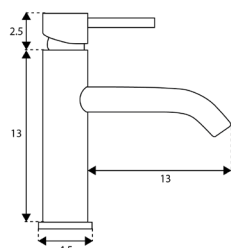

MONOCOMANDO LAVATÓRIO BICA CURVA COMPRIDO SCALA CROMO

Art.:012024 **€58.78**
Corpo Latão Cromado 1 10
Manipulo Cromado
Cartucho Cerâmico Ø25mm
2 Ligações Flexíveis Aço Inox M10x3/8"x35cm