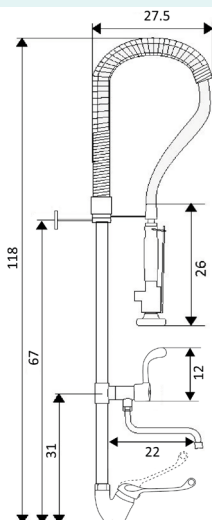

MONOCOMANDO BANCA PAREDE INDUSTRIAL HOSPITALAR DUPLO

Art.:014011

€377.00

Corpo Latão Cromado;
Manípulo Hospitalar;
Cartucho Cerâmico Certificado Sedal Ø40mm;
Ligação Industrial Revestida 110m;
Suporte de Parede;
Bica Giratória com Torneira Castelo Cerâmico;
Chuveiro Móvel com Torneira Start/Stop e Suporte.

MONOCOMANDO LUXO INDUSTRIAL HOSPITALAR DUPLO

Art.:014012

€370.21

Corpo Latão Cromado;
Manípulo Hospitalar;
Cartucho Cerâmico Certificado Sedal Ø40mm;
Ligações Flexíveis Aço Inox M1/10 3/8"x35cm;
Ligação Industrial Revestida 110m;
Suporte de Parede;
Bica Giratória com Torneira Castelo Cerâmico;
Chuveiro Móvel com Torneira Start/Stop e Suporte.

MONOCOMANDO LATERAL INDUSTRIAL HOSPITALAR DUPLO

Art.:014013

€364.61

Corpo Latão Cromado;
Manípulo Hospitalar;
Cartucho Cerâmico Certificado Sedal Ø40mm;
Ligações Flexíveis Aço Inox M1/10 3/8"x35cm;
Ligação Industrial Revestida 110m;
Suporte de Parede;
Bica Giratória com Torneira Castelo Cerâmico;
Chuveiro Móvel com Torneira Start/Stop e Suporte.