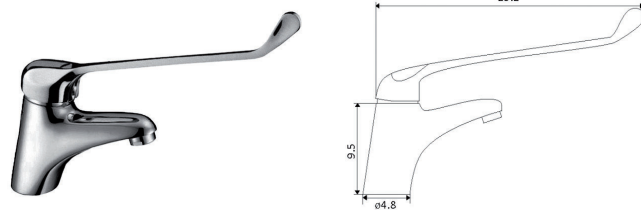

MONOCOMANDO LAVATÓRIO LÍDIA HOSPITALAR

Art.:015101

€51.67

Corpo Latão Cromado

Cartucho Cerâmico Certificado Sedal Ø40mm

Ligações Flexíveis Aço Inox M10x3/8"x35cm