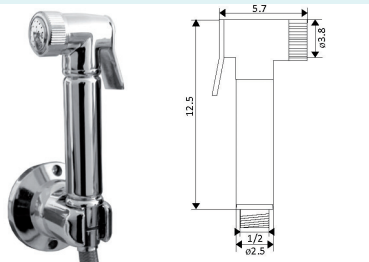

CHUVEIRO BIDÉ LATÃO REDONDO CROMO COM SUPORTE E LIGAÇÃ

Art.:026003 **€31.32**
Ligaçã Flexível Revestida 1.25m
Chuveiro Latão Cromado Start/Stop
Suporte Chuveiro Cromado