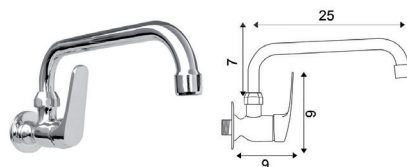

MONOCOMANDO ESQUADRIA 1 ÁGUA COM BICA ECONOMIX

Art.:011815

€22.95

Corpo Latão Cromado

Cartucho Cerâmico

Bica Giratória