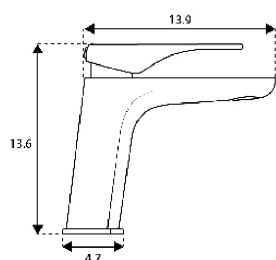

MONOCOMANDO LAVATÓRIO PLANNUS

Art.:010653

€62.41

Corpo Latão Cromado
Manipulo Cromado
Cartucho Cerâmico Ø35mm
2 Ligações Flexíveis Aço Inox M8x3/8"x35cm