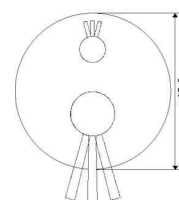

MONOCOMANDO ENCASTRAR BASE MARTA CROMO

Art.:012501

€40.39

SEM CAIXA 1 SAÍDA

Corpo Latão Cromado

Cartucho Cerâmico Certificado Sedal Ø35mm Baixo

MONOCOMANDO ENCASTRAR BASE MARTA CROMO

Art.:012502

€75.00

SEM CAIXA 2 SAÍDAS

Corpo Latão Cromado

Cartucho Cerâmico Certificado Sedal Ø35mm Baixo