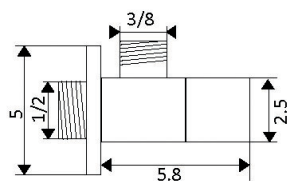

TORNEIRA ESQUADRIA QUADRADO PRETA

Art.:010121

1/2x3/8

€11.58

Corpo Latão Preto Mate