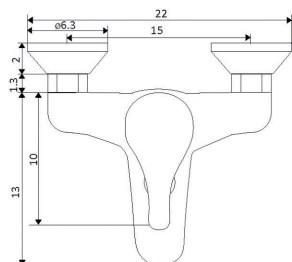

MONOCOMANDO BANHEIRA LÍDIA

Art.:011001

€61.26

Corpo Latão Cromado
Cartucho Cerâmico Certificado Sedal Ø40mm
Ligação Flexível Cromado 1.5m
Chuveiro Anti-Calcário ABS Cromado
Suporte Chuveiro Comby ABS Cromado
Inversor Banheira/Chuveiro