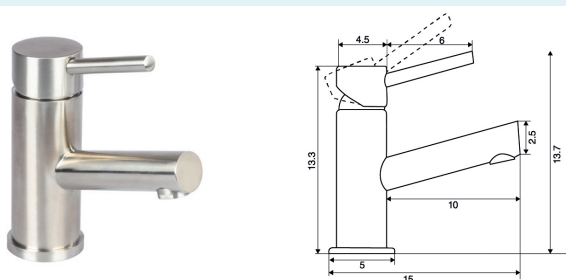

MONOCOMANDO LAVATÓRIO MARTA INOX

Art.:010553

Bica Normal - 10cm

€56.19

Corpo Inox Escovado

Cartucho Cerâmico Certificado Sedal Ø35mm

Ligações Flexíveis Aço Inox M10x3/8" x 35cm