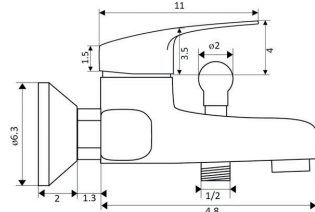

MONOCOMANDO BANHEIRA ECONOMIX

Art.:011801

€58.24

Corpo Latão Cromado

Cartucho Cerâmico Certificado Sedal Duo 40mm

Ligação Flexível Cromado 1.5m

Chuveiro ABS Cromado

Suporte Chuveiro Comby ABS Cromado

Inversor Banheira/Chuveiro