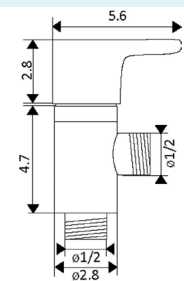

TORNEIRA ESQUADRIA LÍDIA

Art.:011014

1/2x1/2

€10.95

Art.:011016

1/2x1/2

€11.90

Art.:011015

1/2x3/8

€10.95

Art.:011017

1/2x3/8

€11.90

Corpo Latão Cromado

Castelo Normal

Corpo Latão Cromado

Castelo Cerâmico 1/4 Volta