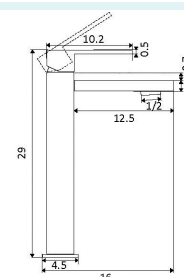

MONOCOMANDO LAVATÓRIO ALTO DIAMANTE PRETO

Art.:010254

€132.51

Corpo Latão Preto Mate
Cartucho Cerâmico Ø25mm
2 Ligações Flexíveis Aço Inox M10x3/8"x35cm
Altura: 29 cm