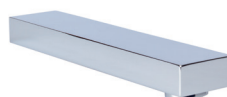

€141.10

COM CAIXA

Corpo Latão Cromado
Cartucho Cerâmico Certificado Sedal Ø35mm Baixo

MONOCOMANDO ENCASTRAR LAVATÓRIO DIAMANTE CROMO

Art.:012101

€107.60

SEM CAIXA

Corpo Latão Cromado
Cartucho Cerâmico Certificado Sedal Ø35mm Baixo