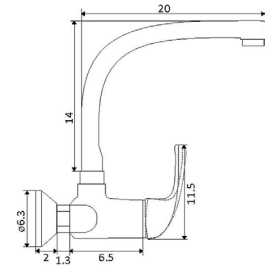

MONOCOMANDO Banca Parede Bica Superior Surf Cozinha

Art.:011513 Bica Tubo €58.86
Art.:011514 Bica Fundida €74.35
Corpo Latão Cromado
Cartucho Cerâmico Certificado Sedal Ø40mm
Bica Giratória