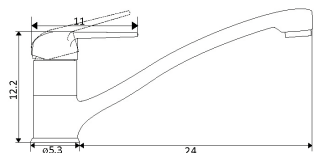

MONOCOMANDO BALCÃO ITA APOLO COZINHA

Art.:011210

Bica Tubo

€34.91

Art.:011211

Terra França

€38.71

Corpo Latão Cromado

Cartucho Cerâmico Certificado Sedal Ø40mm

2 Ligações Flexíveis Aço Inox M10x3/8"x35cm

Bica Giratória