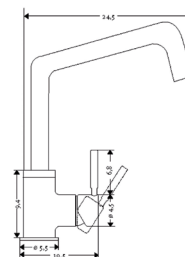

2 Ligações Flexíveis Aço Inox M10x3/8"x35cm

MONOCOMANDO BALCÃO COLUNA BRUNA INOX COZINHA

Art.:010572

€49.72

Corpo Inox Escovado
Cartucho Cerâmico Certificado Sedal Ø35mm
Ligações Flexíveis Aço Inox M10x3/8"x35cm
Bica Giratória