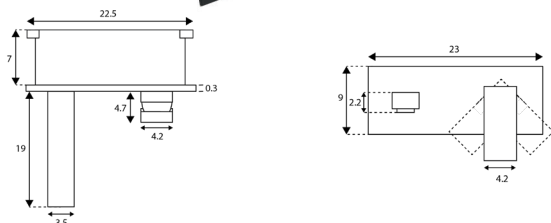

MONOCOMANDO ENCASTRAR LAVATÓRIO DIAMANTE PRETO

Art.:012151

€155.03

COM CAIXA

Corpo Latão Preto Mate
Cartucho Cerâmico Certificado Sedal Ø35mm Baixo