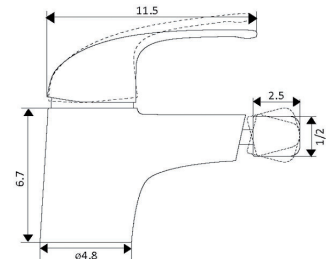

MONOCOMANDO BIDÉ DOURO

Art.:011604

€32.64

Corpo Latão Cromado
Cartucho Cerâmico Certificado Sedal Duo 40mm
Ligações Flexíveis Aço Inox M10x3/8"x35cm
Perlator com Rótula Orientável