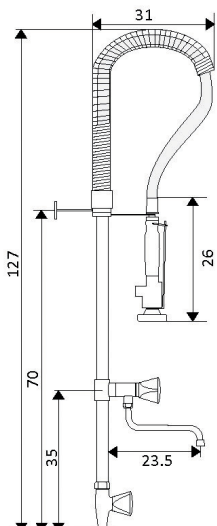

MISTURADORA INDUSTRIAL DUPLA BANCA PAREDE

Art.:014004

€349.89

Corpo Latão Cromado;
Misturadora Banca Parede com Castelos Normais;
Ligação Industrial Revestida 110m;
Suporte de Parede;
Bica Giratória com Torneira Castelo Normal;

Chuveiro Móvel com Torneira Start/Stop e Suporte.

MONOBLOCO INDUSTRIAL DUPLO Balcão

Art.:014005

€348.27

Corpo Latão Cromado;
Monobloco Balcão com Castelos Normais;
Ligações Flexíveis Aço Inox M1/10 3/8"x35cm;
Ligação Industrial Revestida 110m;
Suporte de Parede;
Bica Giratória com Torneira Castelo Normal;

Chuveiro Móvel com Torneira Start/Stop e Suporte;

TORNEIRA INDUSTRIAL DUPLA Balcão

Art.:014006

€333.69

Corpo Latão Cromado;
Torneira Balcão com Castelo Normal;
Ligação Industrial Revestida 110m;
Suporte de Parede;
Bica Giratória com Torneira Castelo Normal;

Chuveiro Móvel com Torneira Start/Stop e Suporte.