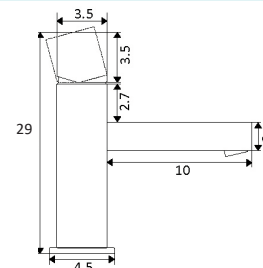

Art.:010103

€81.80

Corpo Latão Cromado
Cartucho Cerâmico Ø25mm
2 Ligações Flexíveis Aço Inox M8x3/8"x35cm

MONOCOMANDO LAVATÓRIO COM AUMENTO QUADRADO

Art.:010104

€127.03

Corpo Latão Cromado
Cartucho Cerâmico Ø25mm
2 Ligações Flexíveis Aço Inox M8x3/8"x50cm
Altura: 29 cm