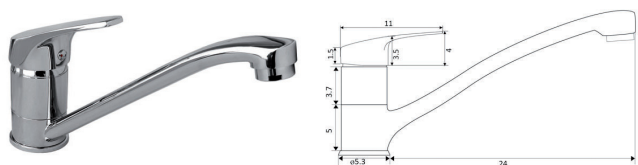

MONOCOMANDO BALCÃO ITA MIX

Art.:011910

€35.16

Corpo Latão Cromado

Cartucho Cerâmico Certificado Sedal 40mm

Ligações Flexíveis Aço Inox M10x3/8"x35cm

Bica Giratória