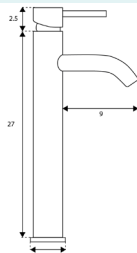

**MONOCOMANDO LAVATÓRIO ALTO
BICA CURVA SCALA PRETO**

Art.:012064 **€79.97**
Art.:012065 **Bica Comprida 13cm €81.45**
Corpo Latão Preto Mate 1 10
Cartucho Cerâmico Ø25mm
2 Ligações Flexíveis Aço Inox M10x3/8"x35cm