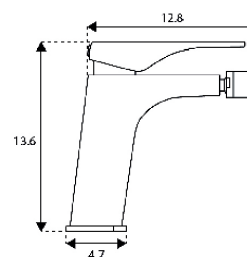

MONOCOMANDO BIDÉ PLANNUS

Art.:010654

€62.41

Corpo Latão Cromado
Manipulo Cromado
Cartucho Cerâmico Ø35mm
2 Ligações Flexíveis Aço Inox M8x3/8"x35cm