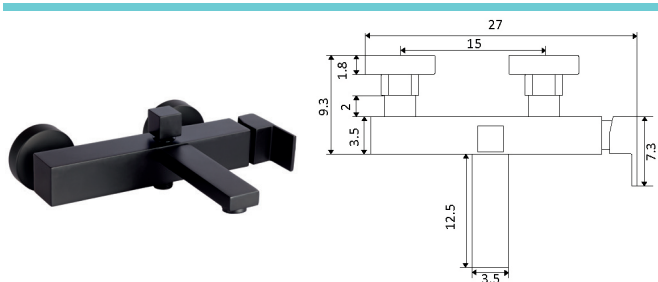

MONOCOMANDO BANHEIRA DIAMANTE PRETO

Art.:010251

€165.35

Corpo Latão Preto Mate
Cartucho Cerâmico Ø35mm
Ligação Flexível Preto Mate 1.5m
Chuveiro ABS Preto
Suporte Chuveiro Quadrado ABS Preto
Inversor Banheira/Chuveiro