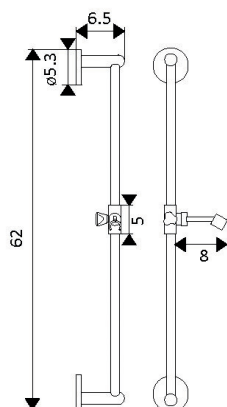

RAMPA CHUVEIRO 91

Art.:060107

€16.74

Não Inclui Ligação

Tubo Latão Cromado;
Pater ABS Cromado.