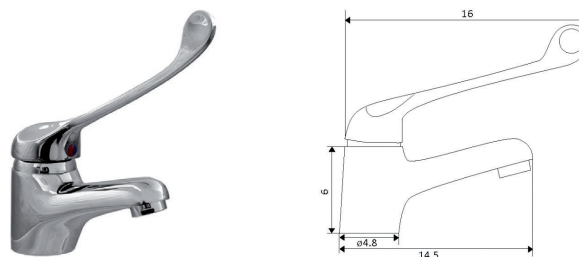

MONOCOMANDO LAVATÓRIO SURF HOSPITALAR

Art.:015201

€39.39

Corpo Latão Cromado

Cartucho Cerâmico Certificado Sedal Ø40mm

Ligações Flexíveis Aço Inox M10x3/8"x35cm