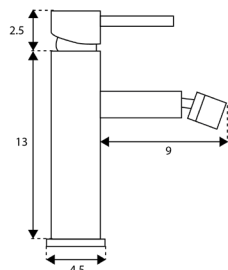

MONOCOMANDO BIDÉ BICA RETA SCALA CROMO

Art.:012007

€54.50

Corpo Latão Cromado
Manipulo Cromado
Cartucho Cerâmico Ø25mm
2 Ligações Flexíveis Aço Inox M10x3/8"x35cm
Perlator com Rótula Orientável