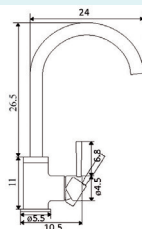

Art.:010773

€53.31

Corpo Latão Cromado
 Cartucho Cerâmico Certificado Sedal Ø35mm
 2 Ligações Flexíveis Aço Inox M10x3/8"x35cm Ponteira de 3cm

MONOCOMANDO BIDÉ EVO

Art.:010774

€53.31

Corpo Latão Cromado
 Cartucho Cerâmico Certificado Sedal Ø35mm
 2 Ligações Flexíveis Aço Inox M10x3/8"x35cm Ponteira de 3cm
 Pelator com Rótula Orientável