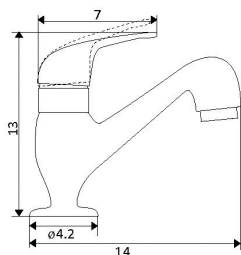

MONOCOMANDO LAVATÓRIO 1 ÁGUA

Art.:014501

€27.19

Corpo Latão Cromado
Cartucho Cerâmico