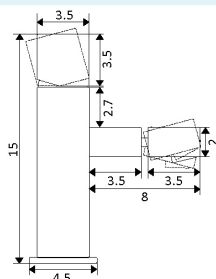

Art.:010103

€81.80

Corpo Latão Cromado
Cartucho Cerâmico Ø25mm
2 Ligações Flexíveis Aço Inox M8x3/8"x35cm

MONOCOMANDO LAVATÓRIO COM AUMENTO QUADRADO

Art.:010104

€127.03

Corpo Latão Cromado
Cartucho Cerâmico Ø25mm
2 Ligações Flexíveis Aço Inox M8x3/8"x50cm
Altura: 29 cm