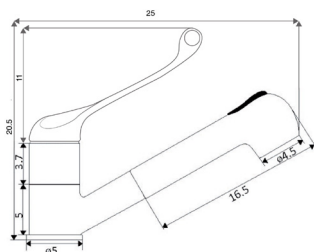

MONOCOMANDO Balcão Retrátil Hospitalar

Art.:015651

€60.39

Corpo Latão Cromado

Cartucho Cerâmico Certificado Sedal Ø40mm

Ligações Flexíveis Aço Inox M10x3/8"x35cm

Bica Giratória