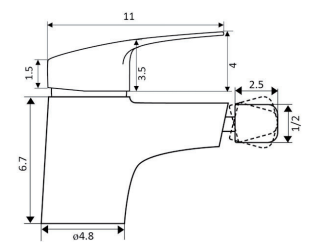

MONOCOMANDO BIDÉ MIX

Art.:011904

€34.52

Corpo Latão Cromado
Cartucho Cerâmico Certificado Sedal 40mm
Ligações Flexíveis Aço Inox M10x3/8"x35cm
Perlator com Rótula Orientável