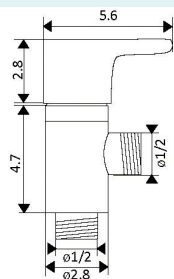

TORNEIRA ESQUADRIA APOLO

Art.:011216 1/2x1/2 €10.95

Art.:011217 1/2x3/8 €10.95

Corpo Latão Cromado

Castelo Normal

Art.:011218 1/2x1/2 €11.90

Art.:011219 1/2x3/8 €11.90

Corpo Latão Cromado

Castelo Cerâmico 1/4 Volta