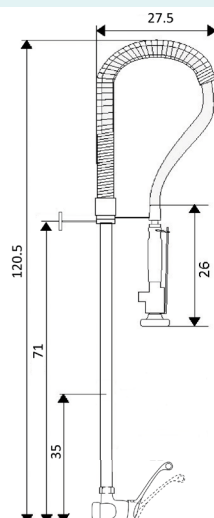

MONOCOMANDO BANCA PAREDE INDUSTRIAL HOSPITALAR SIMPLES

Art.:014061

€345.26

Cartucho Cerâmico Certificado Sedal Ø40mm;
Ligação Industrial Revestida 110m;
Suporte de Parede;
Chuveiro Móvel com Torneira Start/Stop e Suporte.

1