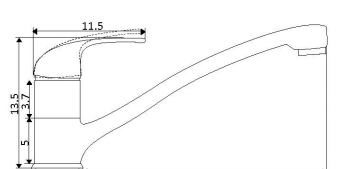

MONOCOMANDO Balcão 1 Água Cozinha

Art.:014801 €36.20
Corpo Latão Cromado
Cartucho Cerâmico
Ligação Aço Inox M10x3/8"x35cm
Bica Giratória