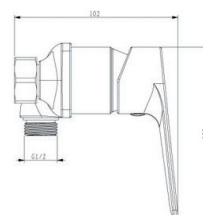

MONOCOMANDO BASE CHUVEIRO EVO

Art.:010772

€63.70

Corpo Latão Cromado
Cartucho Cerâmico Certificado Sedal Ø35mm
Ligaçã Flexível Cromado 1.5m
Chuveiro Anti-Calcário ABS Cromado
Suporte Chuveiro Comby ABS Cromado