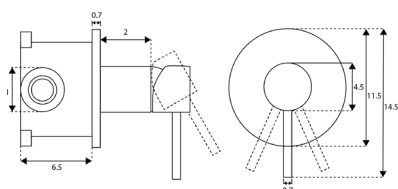

MONOCOMANDO ENCASTRAR BASE MARTA CROMO

Art.:012521

€83.12

COM CAIXA 1 SAÍDA

Corpo Latão Cromado

Cartucho Cerâmico Certificado Sedal Ø35mm Baixo