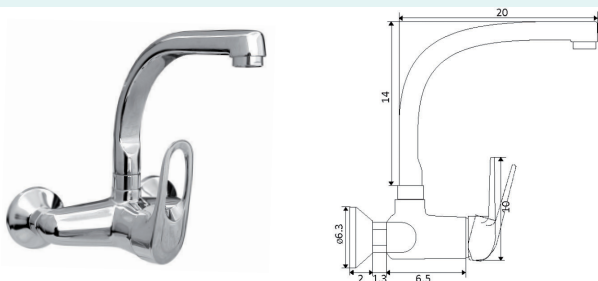

MONOCOMANDO BANCA PAREDE BICA SUPERIOR FUNDIDA CASINO

Art.:010812

€79.05

Corpo Latão Cromado

Cartucho Cerâmico Certificado Sedal Ø40mm

Bica Giratória Fundida