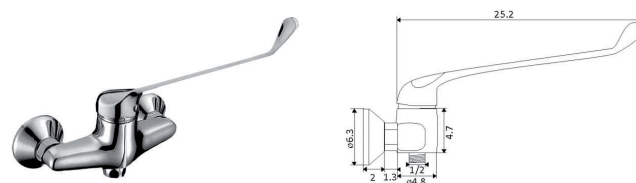

MONOCOMANDO BASE HOSPITALAR

Art.:015501

€50.77

Corpo Latão Cromado

Cartucho Cerâmico Certificado Sedal Ø40mm