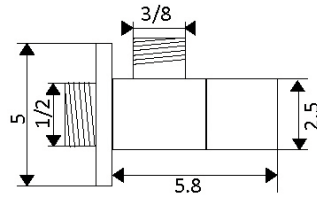

TORNEIRA ESQUADRIA QUADRADO

Art.:010107	1/2x3/8	€8.57
Art.:010108	1/2x1/2	€8.50
Corpo Latão Cromado		
Manípulo Metal		
Castelo Cerâmico 1/4 volta