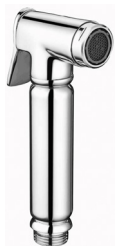

CHUVEIRO BIDÉ COM PERLATOR ABS

Art.:026006 €21.06

Latão Cromado
Comprimento: 15cm
Ø6cm