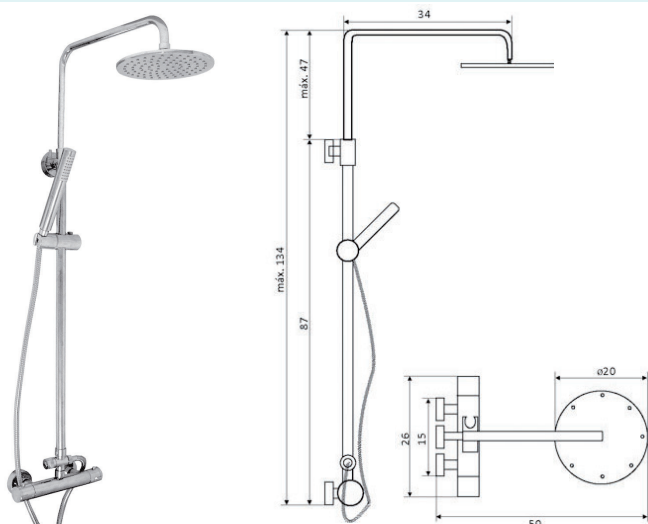

MONOCOMANDO BASE TERMOSTÁTICO COM RAMPA REDONDO

Art.:016301

€253.25

Corpo Latão Cromado;
Cartucho Termostático Francês;
Coluna Telescópica* **87/134cm**;
Chuveiro Teto Latão Cromado Ø20cm;
Chuveiro Mão Redondo ABS Cromado;
Ligação Flexível Cromado 1.50m.

MONOCOMANDO BASE TERMOSTÁTICO COM RAMPA REDONDO LONGA

Art.:016311

€295.07

Corpo Latão Cromado;
Cartucho Termostático Francês;
Coluna Telescópica* **120/180cm**;
Chuveiro Teto Redondo ABS Cromado Ø20cm;
Chuveiro Mão Anti-Calcário ABS Cromado;
Ligação Flexível Cromado 1.50m.

*A altura da coluna é ajustável apenas antes da sua fixação.