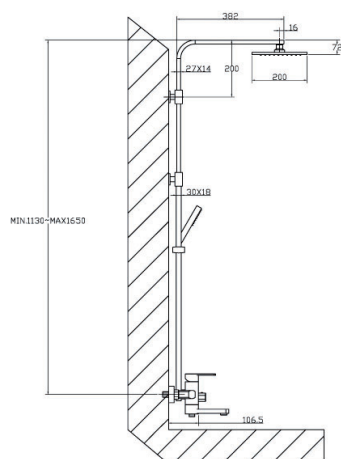

MONOCOMANDO BASE COM RAMPA DIAMANTE PRETO LONGA

Art.:010262

Com Termostato

€373.92

Corpo Latão Preto Mate

Cartucho Termostático

Coluna Telescópica* 120/180cm

Chuveiro Teto ABS Quadrado Preto Mate 20cm (Extra Fino)

Chuveiro Mão ABS Preto Mate

Ligação Flexível Preto Mate 1.5m

Inversor Chuveiro Teto/Mão

*telescópica antes da instalação final

NOVIDADE