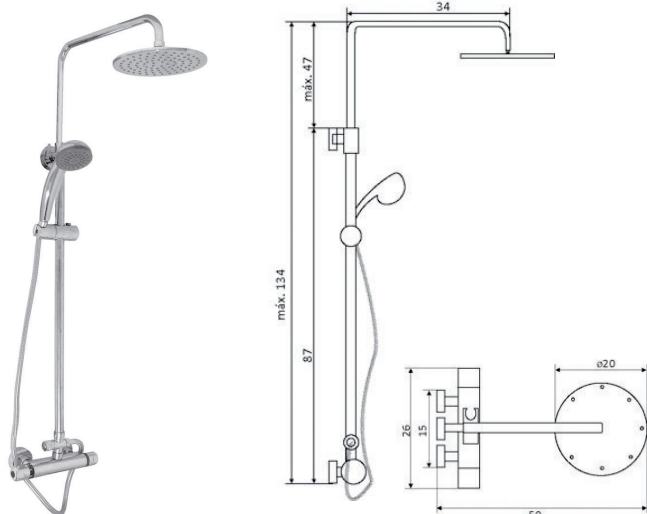

MONOCOMANDO BASE TERMOSTÁTICO COM RAMPA OVAL

Art.:016401

€253.25

Corpo Latão Cromado;
Cartucho Termostático Francês;
Coluna Telescópica **87/134cm**;
Chuveiro Teto Latão Cromado Ø20cm;
Chuveiro Mão Anti-calcário ABS Cromado;
Ligação Flexível Cromado 1.50m.

MONOCOMANDO BASE TERMOSTÁTICO COM RAMPA OVAL LONGA

Art.:016411

€295.07

Corpo Latão Cromado;
Cartucho Termostático Francês;
Coluna Telescópica* **120/180cm**;
Chuveiro Teto ABS Cromado Ø20cm;
Chuveiro Mão Anti-calcário ABS Cromado;
Ligação Flexível Cromado 1.50m.

*A altura da coluna é ajustável apenas antes da sua fixação.