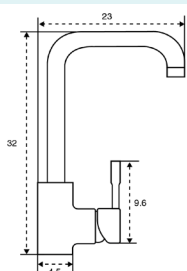

€54.76

Corpo Inox Escovado
Cartucho Cerâmico Certificado Sedal Ø35mm
Ligações Flexíveis Aço Inox M10x3/8"x35cm

MONOCOMANDO BALCÃO COLUNA MARTA INOX

Art.:010556

€54.91

Corpo Inox Escovado
Cartucho Cerâmico Certificado Sedal Ø35mm
Ligações Flexíveis Aço Inox M10x3/8"x35cm
Bica Giratória