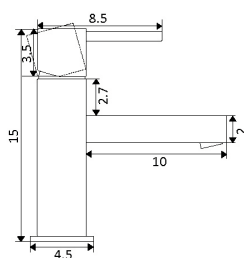

MONOCOMANDO LAVATÓRIO QUADRA

Art.:010153

€82.85

Corpo Latão Cromado
Cartucho Cerâmico Ø25mm
2 Ligações Flexíveis Aço Inox M8x3/8"x35cm