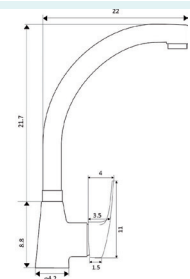

MONOCOMANDO BALCÃO LUXO ECONOMIX

Art.:011807

Bica Tubo

€48.18

Art.:011808

Bica Fundida

€66.92

Corpo Latão Cromado

Cartucho Cerâmico Certificado Sedal Duo Ø40mm

Ligações Flexíveis Aço Inox M10x3/8"x35cm

Bica Giratória