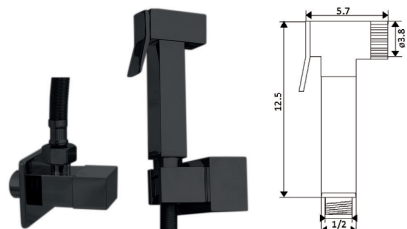

TORNEIRA BIDÉ PRETO MATE QUADRADO COMPLETO

Art.:026208

€51.16

Torneira Corpo Preto Mate
Castelo Cerâmico
Ligação Flexível Revestida 1.25m
Chuveiro Preto Mate Start/Stop
Suporte Chuveiro Preto Mate