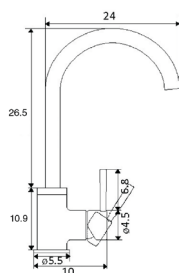

MONOCOMANDO LAVATÓRIO COLUNA MARTA

Art.:010510

€60.64

Corpo Latão Cromado
Cartucho Cerâmico Certificado Sedal Ø35 mm
2 Ligações Flexíveis Aço Inox M10x3/8"x35cm
Bica Giratória