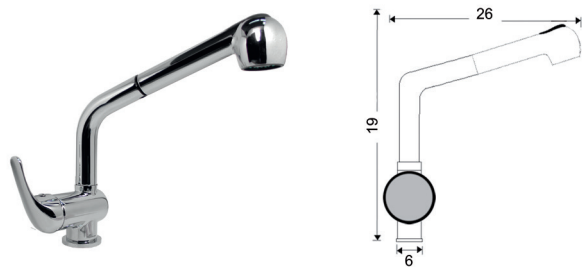

Terra França

€38.71

Corpo Latão Cromado
 Cartucho Cerâmico Certificado Sedal Ø35mm
 2 Ligações Flexíveis Aço Inox M10x3/8"x35cm
 Bica Giratória

MONOCOMANDO BALCÃO RETRÁTIL APOLO

Art.:011212 **€55.61**
 Art.:011223 **€79.02** Terra França
 Corpo Latão Cromado  1  10
 Cartucho Cerâmico Certificado Sedal Ø40mm
 2 Ligações Flexíveis Aço Inox M10x3/8"x35cm
 Bica Giratória
 Chuveiro Retrátíl 2 Posições
 Ligaçao Flexível Latão Cromada 1.25m