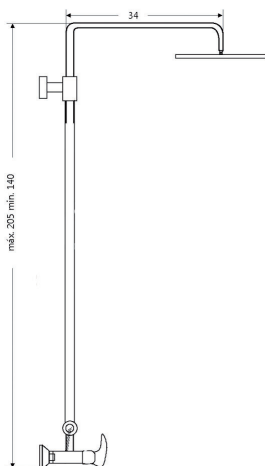

Art.:011222

€65.30

Corpo Latão Cromado

Cartucho Cerâmico Certificado Sedal Ø35mm

2 Ligações Flexíveis Aço Inox M10x3/8"x35cm

Bica Giratória

MONOCOMANDO BASE COM RAMPA APOLO

Art.:011229