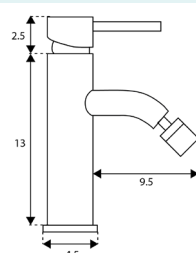

**MONOCOMANDO BIDÉ BICA CURVA
SCALA PRETO**

Art.:012066 **€68.12**
Corpo Latão Preto Mate 1 10
Cartucho Cerâmico Ø25mm
2 Ligações Flexíveis Aço Inox M10x3/8"x35cm
Perlator com Rótula Orientável