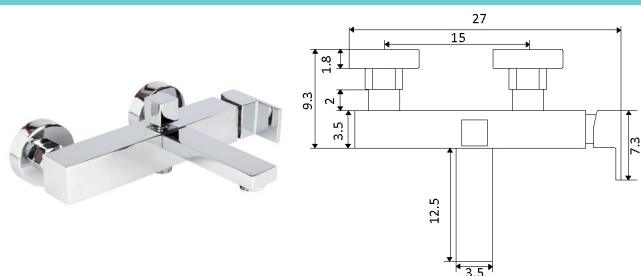

MONOCOMANDO BANHEIRA DIAMANTE

Art.:010201

€112.71

Corpo Latão Cromado
Cartucho Cerâmico Ø35mm
Ligação Flexível Cromado 1.5m
Chuveiro ABS Cromado
Suporte Chuveiro Quadrado ABS Cromado
Inversor Banheira/Chuveiro