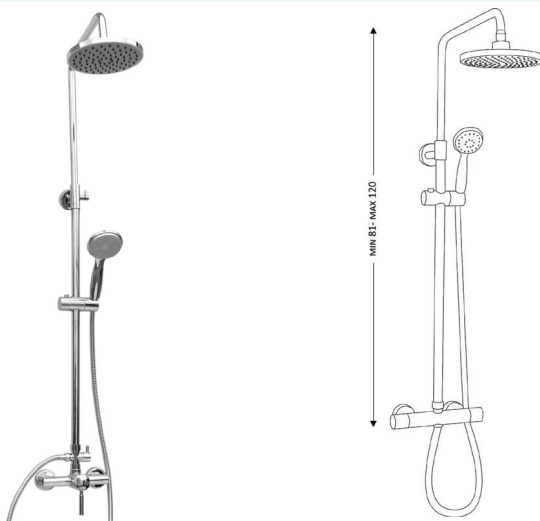

MONOCOMANDO BASE COM RAMPA BRUNA ECO

Art.:010611 €144.54

Corpo Latão Cromado;
Cartucho Cerâmico Certificado Sedal Ø35mm;
Coluna Telescópica **85/125cm**;
Chuveiro Teto ABS 20cm com Rótula;
Chuveiro Mão Anti-Calcário ABS;
Ligação Flexível Cromada 1.50m;
Inversor Chuveiro Teto/Mão.

MONOCOMANDO BASE COM RAMPA BRUNA ECO LONGA

Art.:010615 €185.30

Corpo Latão Cromado;
Cartucho Cerâmico Certificado Sedal Ø35mm;
Coluna Telescópica **120/180cm**;
Chuveiro Teto ABS 20cm com Rótula;
Chuveiro Mão Anti-Calcário ABS;
Ligação Flexível Cromada 1.50m;
Inversor Chuveiro Teto/Mão.