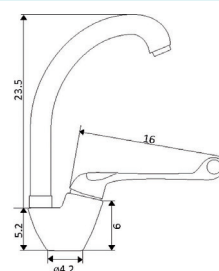

MONOCOMANDO Balcão Lateral Hospitalar

Art.:015351

€50.53

Corpo Latão Cromado

Cartucho Cerâmico Certificado Sedal Ø40mm

Ligações Flexíveis Aço Inox M10x3/8"x35cm

Bica Giratória