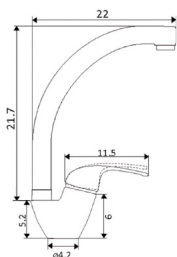

MONOCOMANDO BALCÃO LATERAL BICA RETTA SURF COZINHA

Art.:011517

€44.43

Corpo Latão Cromado

Cartucho Cerâmico Certificado Sedal Ø40mm

2 Ligações Flexíveis Aço Inox M10x3/8"x35cm