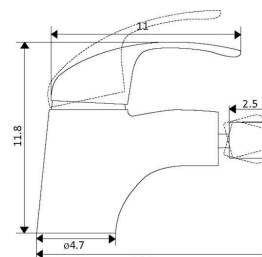

MONOCOMANDO BIDÉ GABY

Art.:011104

€36.76

Corpo Latão Cromado

Cartucho Cerâmico Certificado Sedal Ø40mm

2 Ligações Flexíveis Aço Inox M10x3/8"x35cm

Perlator com Rótula Orientável