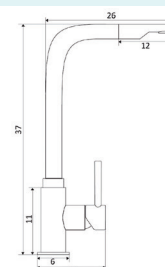

MONOCOMANDO BALCÃO COM BICA EXTENSÍVEL MARTA COZINHA

Art.:010516

€99.03

Corpo Latão Cromado
Cartucho Cerâmico Certificado Sedal Ø35mm
Ligações Flexíveis Aço Inox M10x3/8"x35cm
Ligaçao Extensível Cromada 125cm
Bica Giratória e Extensível