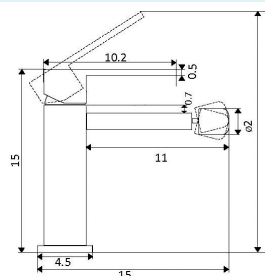

MONOCOMANDO BIDÉ DIAMANTE

Art.:010205

€73.20

Corpo Latão Cromado
Cartucho Cerâmico Ø25mm
2 Ligações Flexíveis Aço Inox M10x3/8"x35cm Ponteira 5 cm
Perlator com Rótula Orientável