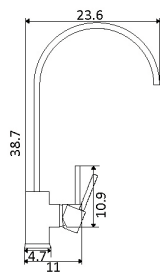

Corpo Latão Cromado
 Cartucho Cerâmico Certificado Sedal Ø35mm
 Ligações Flexíveis Aço Inox M10x3/8"x35cm
 Perlator com Rótula Orientável

**MONOCOMANDO BALCÃO QUADRATY**

Art.:010405

€113.40

Corpo Latão Cromado
 Cartucho Cerâmico Certificado Sedal Ø35mm
 2 Ligações Flexíveis Aço Inox M10x3/8"x35cm
 Bica Giratória