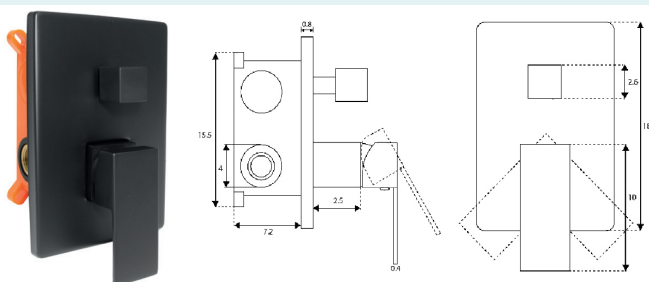

MONOCOMANDO ENCASTRAR BASE DIAMANTE PRETO

Art.:012451

€115.96

COM CAIXA 2 SAÍDAS

Corpo Latão Preto Mate

Cartucho Cerâmico Certificado Sedal Ø35mm Baixo