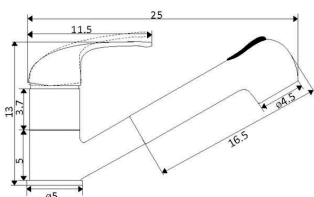

MONOCOMANDO BALCÃO RETRÁTIL GOLF

Art.:011411 €53.92
Corpo Latão Cromado
Cartucho Cerâmico Certificado Sedal Ø40mm
Ligações Flexíveis Aço Inox M10x3/8"x35cm
Bica Giratória
Chuveiro Retrátil 2 Posições
Ligação Flexível Latão Cromado 1.25m