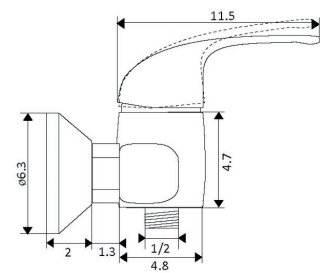

Corpo Latão Cromado
 Cartucho Cerâmico Certificado Sedal Duo 40mm
 Ligação Flexível Cromado 1.5m
 Chuveiro ABS Cromado
 Suporte Chuveiro Comby ABS Cromado
 Inversor Banheira/Chuveiro

**MONOCOMANDO BASE CHUVEIRO DOURO**