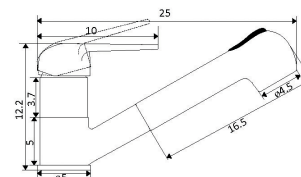

€34.91

Art.:011211

Terra França

€38.71

Corpo Latão Cromado

Cartucho Cerâmico Certificado Sedal Ø40mm

2 Ligações Flexíveis Aço Inox M10x3/8"x35cm

Bica Giratória