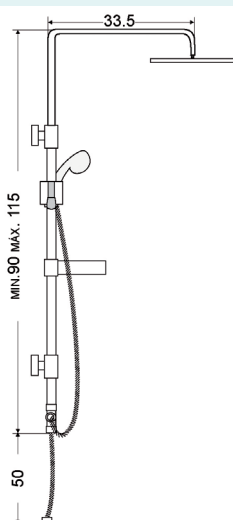

RAMPA CHUVEIRO TOP REDONDO

Art.:060010 €115.44

Corpo Latão Cromado;
Coluna Telescópica **90/115cm** com Pater;
Ajustável Antes de Fixar;
Chuveiro Teto Redondo ABS Cromado 20cm, com Anti-Calcário e com Rótula;
Chuveiro Mão ABS 3 funções Cromado;
Suporte de Chuveiro com Altura Ajustável;
Saboneteira Ajustável;
Inversor Chuveiros;
Ligação Flexível Cromado 1.50m;
Embalagem Própria