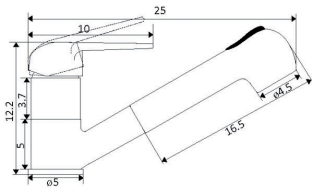

MONOCOMANDO BALCÃO RETRÁTIL LÍDIA

Art.:011009

€54.96

Corpo Latão Cromado

Cartucho Cerâmico Certificado Sedal Ø40mm

2 Ligações Flexíveis Aço Inox M10x3/8"x35cm

Bica Giratória

Chuveiro Retrátíl 2 Posições

Ligação Flexível Latão Cromada 1.25m