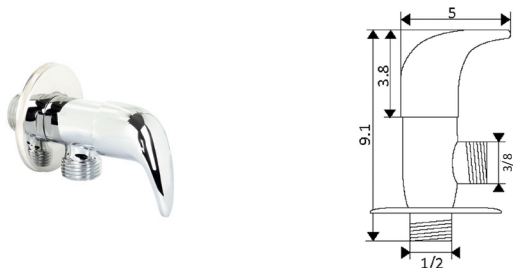

TORNEIRA ESQUADRIA DOURO

Art.:011516

1/2x3/8

€9.30

Corpo Latão Cromado

Castelo Cerâmico 1/4 volta