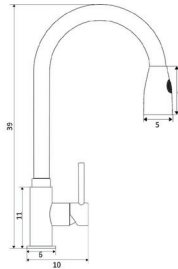

MONOCOMANDO BALCÃO RETRÁTIL MARTA

Art.:010518 €110.45

Corpo Latão Cromado
Cartucho Cerâmico Certificado Sedal Ø35mm
Ligações Flexíveis Aço Inox M10x3/8"x35cm Ponteira 3 cm
Ligação Extensível Cromada 125cm
Bica Giratória com Chuveiro Extensível 2 Posições