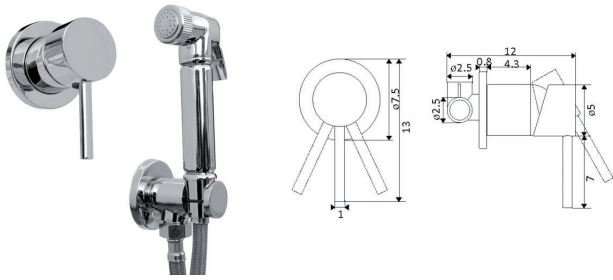

MONOCOMANDO ENCASTRAR COM CHUVEIRO BIDÉ REDONDO

Art.:026001 **€90.35**
Monocomando Encastrável Corpo Latão Cromado
Ligaçã Flexível Revestida 1.25m
Chuveiro Latão Cromado Start/Stop
Saída de Água com Suporte Cromado
Cartucho Cerâmico Sedal