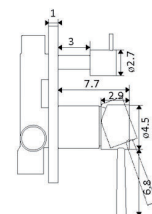

MONOCOMANDO ENCASTRAR BASE MARTA CROMO

Art.:012501

€40.39

SEM CAIXA 1 SAÍDA

Corpo Latão Cromado

Cartucho Cerâmico Certificado Sedal Ø35mm Baixo

MONOCOMANDO ENCASTRAR BASE MARTA CROMO

Art.:012502

€75.00

SEM CAIXA 2 SAÍDAS

Corpo Latão Cromado

Cartucho Cerâmico Certificado Sedal Ø35mm Baixo