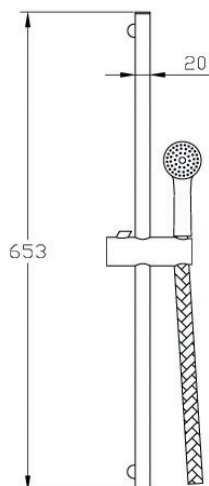

RAMPA CHUVEIRO JÚPITER COM LIGAÇÃO E CHUVEIRO

Art.:060121

€43.37

Tubo Latão Cromado;
Pater em Latão Cromado;
Ligação Flexível Cromada 1.50m;
Chuveiro ABS Cromado Anti-Calcário.