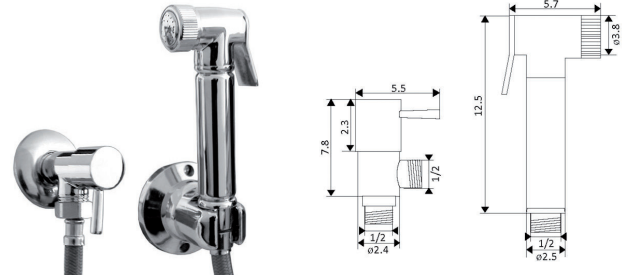

**CHUVEIRO BIDÉ QUADRADO PRETO MATE**

Art.:026207

€23.40

Chuveiro Preto Mate Start/Stop

MONOCOMANDO ENCASTRAR COM CHUVEIRO BIDÉ REDONDO

Art.:026001 **€90.35**
 Monocomando Encastrável Corpo Latão Cromado
 Ligaçã Flexível Revestida 1.25m
 Chuveiro Latão Cromado Start/Stop
 Saída de Água com Suporte Cromado
 Cartucho Cerâmico Sedal