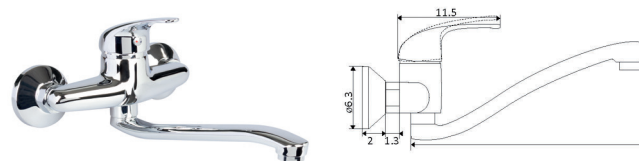

MONOCOMANDO BANCA PAREDE BICA INFERIOR DOURO

Art.:011611

€42.92

Corpo Latão Cromado

Cartucho Cerâmico Certificado Sedal Ø40mm

Bica Giratória