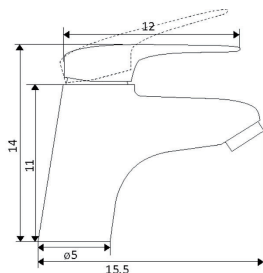

MONOCOMANDO LAVATÓRIO CASINO

Art.:010803

€50.85

Corpo Latão Cromado
Cartucho Cerâmico Certificado Sedal Ø40mm
2 Ligações Flexíveis Aço Inox M10x3/8"x35cm