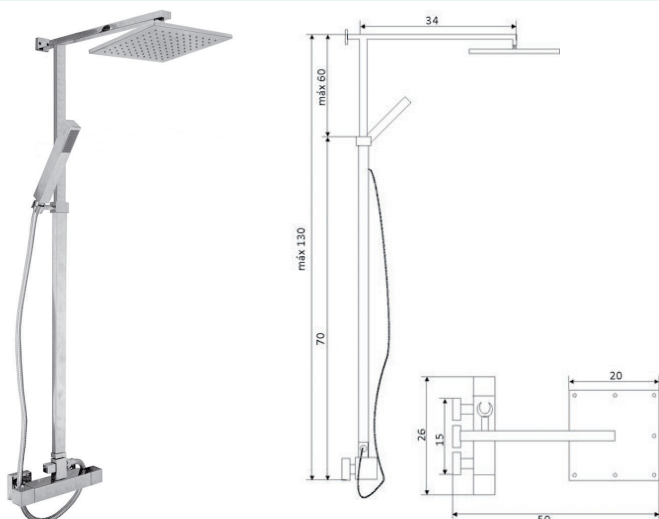

MONOCOMANDO BASE TERMOSTÁTICO COM RAMPA QUADRA

Art.:016201

€311.88

Corpo Latão Cromado;
Cartucho Termostático Francês;
Coluna Telescópica* **70/130cm**;
Chuveiro Teto Quadrado Latão Cromado 20cm;
Chuveiro Mão Anti-Calcário ABS Cromado;
Ligação Flexível Cromado 1.50m.

MONOCOMANDO BASE TERMOSTÁTICO COM RAMPA QUADRA LONGA

Art.:016211

€382.16

Corpo Latão Cromado;
Cartucho Termostático Francês;
Coluna Telescópica* **100/180cm**;
Chuveiro Teto Quadrado Latão Cromado 20cm;
Chuveiro Mão Anti-Calcário ABS Cromado;
Ligação Flexível Cromado 1.50m.

*A altura da coluna é ajustável apenas antes da sua fixação.