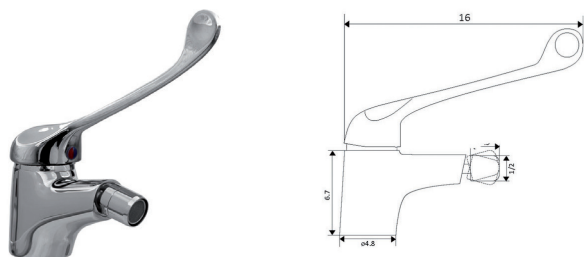

MONOCOMANDO BIDÉ SURF HOSPITALAR

Art.:015202

€40.94

Corpo Latão Cromado

Cartucho Cerâmico Certificado Sedal Ø40mm

Ligações Flexíveis Aço Inox M10x3/8"x35cm