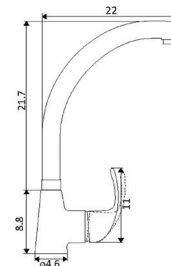

MONOCOMANDO BALCÃO LUXO GABY

Art.:011107

Bica Tubo

€44.44

Art.:011108

Bica Fundida

€59.99

Corpo Latão Cromado

Cartucho Cerâmico Certificado Sedal Ø35mm

2 Ligações Flexíveis Aço Inox M10x3/8"x35cm

Bica Giratória