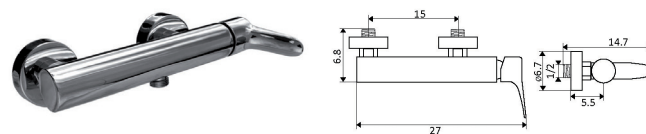

MONOCOMANDO BASE CHUVEIRO LUNA

Art.:010752

€70.70

Corpo Latão Cromado

Cartucho Cerâmico Certificado Sedal Ø35mm

Ligação Flexível Cromado 1.5m

Chuveiro Anti-Calcário ABS Cromado

Suporte Chuveiro ABS Cromado