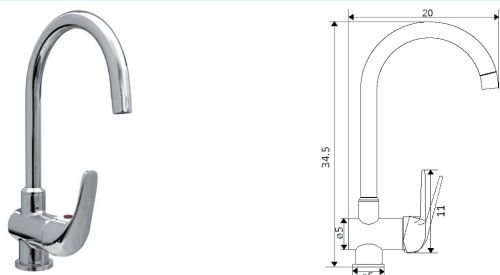

MONOCOMANDO BALCÃO COLUNA APOLO

Art.:011227 **€64.59**
Corpo Latão Cromado 1 10
Cartucho Cerâmico Certificado Sedal Ø40mm
2 Ligações Flexíveis Aço Inox M10x3/8"x35cm