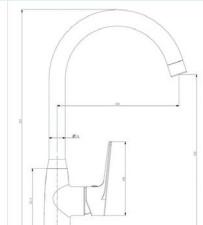

MONOCOMANDO BALCÃO EVO

Art.:010775

€54.30

Corpo Latão Cromado
Cartucho Cerâmico Certificado Sedal Ø35mm
2 Ligações Flexíveis Aço Inox M10x3/8"x35cm Ponteira de 3cm
Bica Giratória