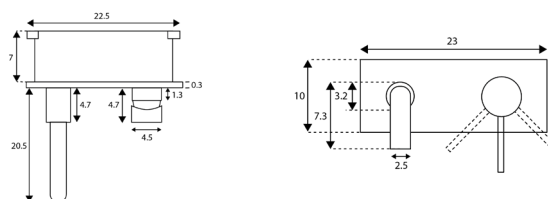

MONOCOMANDO ENCASTRAR LAVATÓRIO MARTA PRETO

Art.:012251

€150.37

COM CAIXA

Corpo Latão Preto Mate

Cartucho Cerâmico Certificado Sedal Ø35mm Baixo