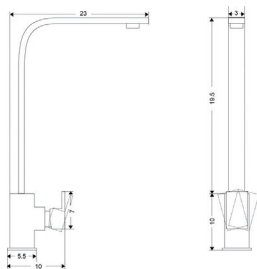

MONOCOMANDO BALCÃO DIAMANTE INOX COZINHA

Art.:010571

€58.52

Corpo Inox Escovado
Manipulo Inox Escovado
Cartucho Cerâmico Sedal Ø35mm
2 Ligações Flexíveis Aço Inox M8x3/8"x35cm