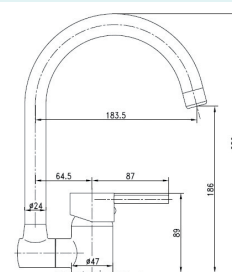

€6.53

Corpo Latão Cromado
Manípulo Metal
Castelo Cerâmico 1/4 Volta

MONOCOMANDO BALCÃO COLUNA MARTA

Art.:010506

€67.60

Corpo Latão Cromado
Cartucho Cerâmico Certificado Sedal Ø35mm
Ligações Flexíveis Aço Inox M10x3/8"x35cm
Bica Giratória