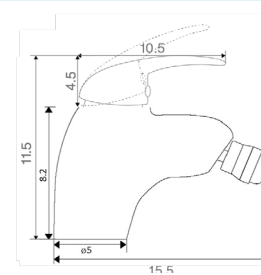

MONOCOMANDO BIDÉ SOFIA

Art.:010854

€50.85

Corpo Latão Cromado

Cartucho Cerâmico Certificado Sedal Ø40mm

2 Ligações Flexíveis Aço Inox M10x3/8"x35cm

Perlator com Rótula Orientável