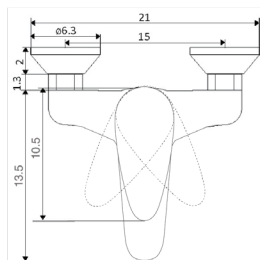

MONOCOMANDO BANHEIRA SOFIA

Art.:010851

€77.91

Corpo Latão Cromado

Cartucho Cerâmico Certificado Sedal Ø40mm

Ligação Flexível Cromado 1.5m

Chuveiro Anti-Calcário ABS Cromado

Suporte Chuveiro ABS Cromado

Inversor Banheira/Chuveiro