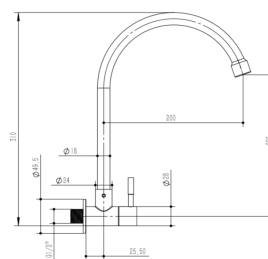

MONOCOMANDO ESQUADRIA COM BICA INOX

Art.:010561

€21.34

Corpo Inox
Castelo Cerâmico