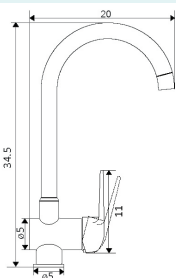

MONOCOMANDO BALCÃO COLUNA GOLF

Art.:011409 **Bica Tubo** €69.20
Corpo Latão Cromado
Cartucho Cerâmico Certificado Sedal Ø40mm
Ligações Flexíveis Aço Inox M10x3/8"x35cm
Bica Giratória