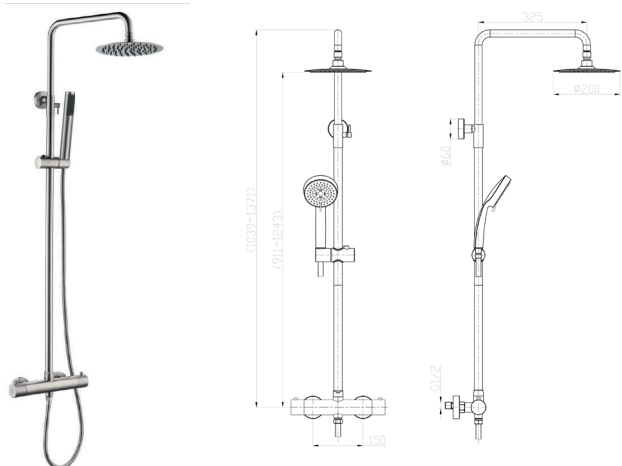

MONOCOMANDO BASE COM RAMPA MARTA INOX

Art.:010563 €166.55

Corpo Inox Escovado
Cartucho Cerâmica
Coluna Telescópica 85/120cm
Chuveiro Teto Redondo Inox Extra Fino Escovado 20cm
Chuveiro Mão ABS Escovado
Ligação Flexível Escovado 150cm
Manipulo com Inversor Chuveiro Teto/Mão

MONOCOMANDO BASE COM RAMPA MARTA INOX LONGA

Art.:010562 €210.33

Corpo Inox Escovado
Cartucho Cerâmica
Coluna Telescópica* 125/160cm
Chuveiro Teto Redondo Inox Extra Fino Escovado 20cm
Chuveiro Mão ABS Escovado
Ligação Flexível Escovado 150cm
Manipulo com Inversor Chuveiro Teto/Mão

NOVIDADE

* telescópica antes da instalação final