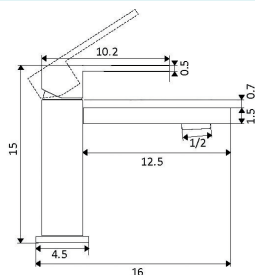

MONOCOMANDO LAVATÓRIO DIAMANTE

Art.:010203

€73.20

Corpo Latão Cromado
Cartucho Cerâmico Ø25mm
2 Ligações Flexíveis Aço Inox M10x3/8"x35cm Ponteira 5 cm