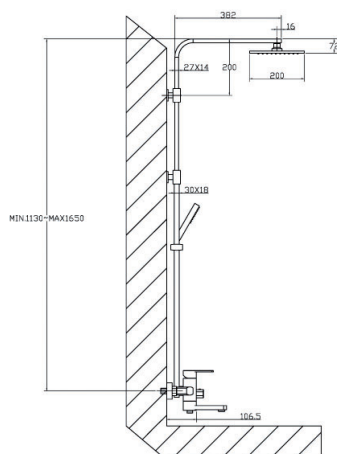

MONOCOMANDO BANHEIRA COM RAMPA DIAMANTE

Art.:010209

€342.11

Corpo Latão Cromado
Cartucho Cerâmico Ø35mm
Coluna Telescópica* 120/165cm
Chuveiro Teto ABS Quadrado Cromado 20cm
Chuveiro Mão ABS Cromado
Ligação Flexível Cromado 1.5m
Inversor Chuveiro Teto/Mão

*telescópica antes da instalação final