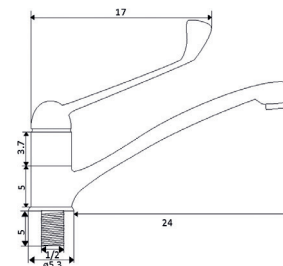

MONOCOMANDO Balcão Ita 1 Água Hospitalar

Art.:014451

€38.90

Corpo Latão Cromado

Cartucho Cerâmico

Bica Giratória