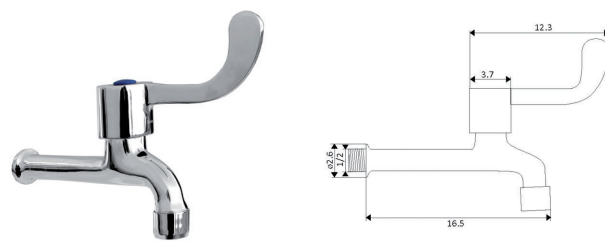

TORNEIRA BANCA HOSPITALAR MANÍPULO CURTO

Art.:015802

€24.70

Corpo Latão Cromado

Castelo Cerâmico 1/4 Volta