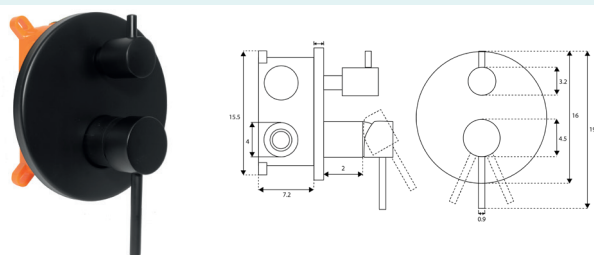

MONOCOMANDO ENCASTRAR BASE MARTA CROMO

Art.:012503

€87.40

SEM CAIXA 3 SAÍDAS

Corpo Latão Cromado

Cartucho Cerâmico Certificado Sedal Ø40mm Baixo

MONOCOMANDO ENCASTRAR BASE MARTA PRETO

Art.:012552