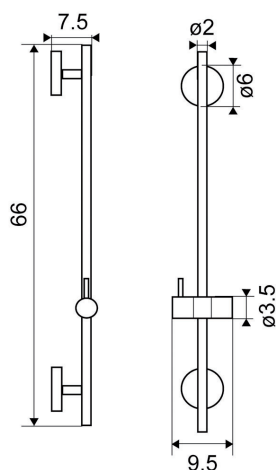

RAMPA CHUVEIRO MARTA SIMPLES

Art.:060111

€67.45

Não Inclui Chuveiro/Ligação

Corpo Latão Cromado