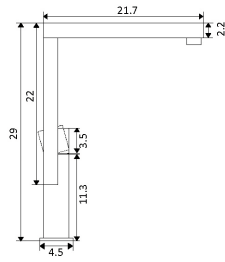

MONOCOMANDO BALCÃO QUADRADO COZINHA

Art.:010106

€110.25

Corpo Latão Cromado
Cartucho Cerâmico Ø25 mm
2 Ligações Flexíveis Aço Inox M8x3/8"x35cm
Bica Giratória