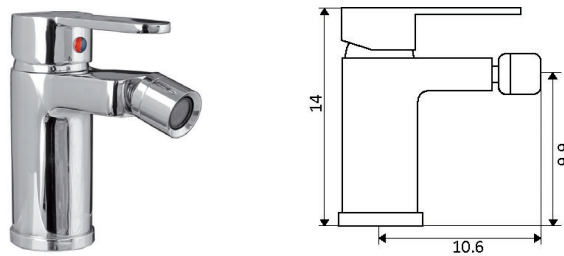

MONOCOMANDO BIDÉ JÚPITER

Art.:010704 **€62.41**
Corpo Latão Cromado 1 10
Cartucho Cerâmico Certificado Sedal Ø40mm
2 Ligações Flexíveis Aço Inox M10x3/8"x35cm
Perlator com Rótula Orientável