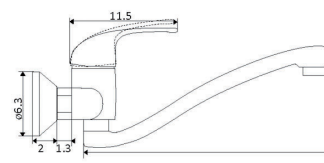

MONOCOMANDO BANCA PAREDE BICA INFERIOR GOLF

Art.:011412 €47.51
Corpo Latão Cromado
Cartucho Cerâmico Certificado Sedal Ø40mm
Bica Giratória