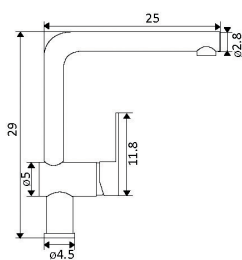

Art.:010571

€58.52

Corpo Inox Escovado
Manipulo Inox Escovado
Cartucho Cerâmico Sedal Ø35mm
2 Ligações Flexíveis Aço Inox M8x3/8"x35cm

MONOCOMANDO COLUNA BICA FUNDIDA JÚPITER COZINHA

Art.:010706

€78.90

Corpo Latão Cromado Fundido
Cartucho Cerâmico Certificado Sedal Ø35mm
Ligações Flexíveis Aço Inox M10x3/8"x35cm Ponteira 5cm
Bica Giratória Fundida