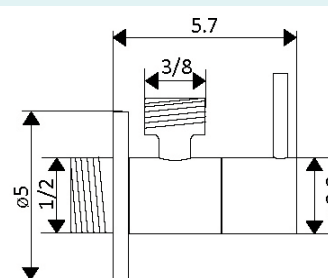

AUMENTO MONOCOMANDO MARTA

Art.:010511

€30.37

Corpo Latão Cromado
Ligações Flexíveis Aço Inox M10x3/8"x50cm

TORNEIRA ESQUADRIA MARTA

Art.:010508

1/2x3/8

€6.47

Art.:010509

1/2x1/2

€6.53

Corpo Latão Cromado
Manípulo Metal
Castelo Cerâmico 1/4 Volta