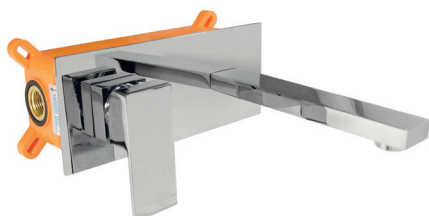

MONOCOMANDO ENCASTRAR LAVATÓRIO DIAMANTE CROMO

Art.:012111

€141.10

COM CAIXA

Corpo Latão Cromado
Cartucho Cerâmico Certificado Sedal Ø35mm Baixo