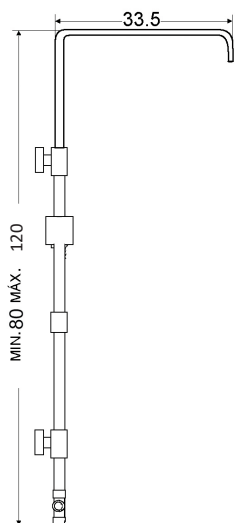

RAMPA CHUVEIRO REDONDA SEM CHUVEIRO

Art.:060013

€43.86

Corpo Latão Cromado;
Coluna Telescópica 80/120cm;
Suporte Chuveiro ABS.