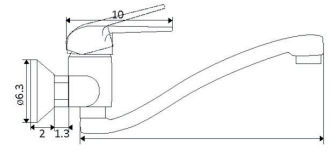

MONOCOMANDO BANCA PAREDE BICA INFERIOR LÍDIA

Art.:011011

€46.81

Corpo Latão Cromado

Cartucho Cerâmico Certificado Sedal Ø40mm

Bica Giratória