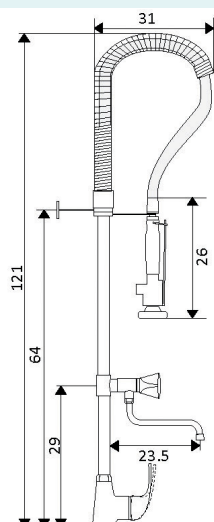

MONOCOMANDO INDUSTRIAL DUPLO BANCA PAREDE

Art.:014001

€356.36

Corpo Latão Cromado;
Cartucho Cerâmico Certificado Sedal Ø40mm;
Ligação Industrial Revestida 110m;
Suporte de Parede;
Bica Giratória com Torneira Castelo Normal;
Chuveiro Móvel com Torneira Start/Stop e Suporte.

MONOCOMANDO INDUSTRIAL DUPLO BALCÃO LUXO

Art.:014002

€349.89

Corpo latão cromado;
Cartucho Cerâmico Certificado Sedal Ø40mm;
Ligações Flexíveis Aço Inox M1/10 3/8"x35cm;
Ligação Industrial Revestida 110m;
Suporte de Parede;
Bica Giratória com Torneira Castelo Normal;
Chuveiro Móvel com Torneira Start/Stop e Suporte.

MONOCOMANDO INDUSTRIAL DUPLO BALCÃO LATERAL

Art.:014003

€345.03

Corpo Latão Cromado;
Cartucho Cerâmico Certificado Sedal Ø40mm;
Ligações Flexíveis Aço Inox M1/10 3/8"x35cm;
Ligação Industrial Revestida 110m;
Suporte de Parede;
Bica Giratória com Torneira Castelo Normal;
Chuveiro Móvel com Torneira Start/Stop e Suporte.