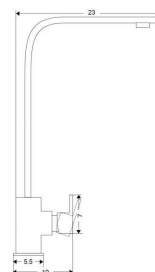

MONOCOMANDO BALCÃO COLUNA QUADRATY

Art.:010407

€97.96

Corpo Latão Cromado
Cartucho Cerâmico Certificado Sedal Ø35mm
2 Ligações Flexíveis Aço Inox M10x3/8"x35cm
Ponteira 3cm
Bica Giratória