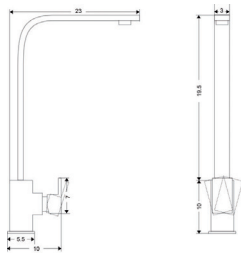

Art.:010106

€110.25

Corpo Latão Cromado
Cartucho Cerâmico Ø25 mm
2 Ligações Flexíveis Aço Inox M8x3/8"x35cm
Bica Giratória

MONOCOMANDO BALCÃO DIAMANTE COZINHA

Art.:010206

€86.15

Corpo Latão Cromado
Cartucho Cerâmico Ø35 mm
2 Ligações Flexíveis Aço Inox M10x3/8"x35cm
Bica Giratória