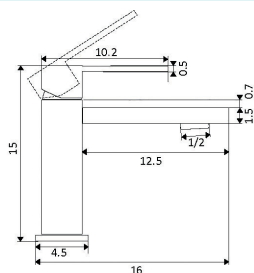

MONOCOMANDO LAVATÓRIO DIAMANTE PRETO

Art.:010253

€94.12

Corpo Latão Preto Mate
Cartucho Cerâmico Ø25mm
2 Ligações Flexíveis Aço Inox M10x3/8"x35cm Ponteira 5 cm