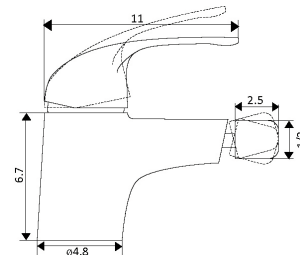

MONOCOMANDO BIDÉ APOLO

Art.:011204

€36.22

Corpo Latão Cromado
Cartucho Cerâmico Certificado Sedal Ø40mm
2 Ligações Flexíveis Aço Inox M10x3/8"x35cm
Perlator com Rótula Orientável