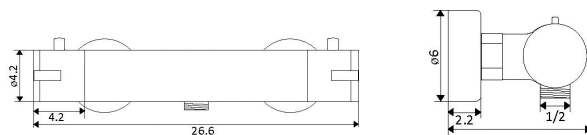

MONOCOMANDO TERMOSTÁTICO BASE REDONDO

Art.:013401 **€106.65**

Corpo Latão Cromado 1 10

Cartucho Termostático Francês

Ligação Flexível Cromada 1.5m

Chuveiro Redondo ABS Cromado

Suporte de Chuveiro Redondo ABS Cromado