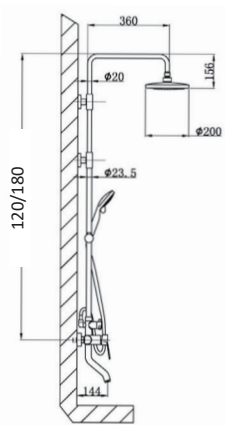

MONOCOMANDO BANHEIRA COM RAMPA JÚPITER

Art.:010708

€208.03

Corpo Latão Cromado
Cartucho Certificado Sedal Ø35mm
Coluna Telescópica **120/180cm**
Chuveiro Teto ABS 20cm com Rótula
Chuveiro Mão Anti-calcário ABS
Ligação Flexível Cromada 150cm