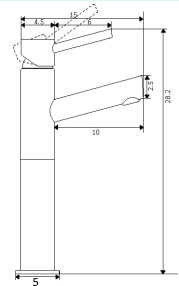

Cartucho Cerâmico Certificado Sedal Ø35mm

Ligações Flexíveis Aço Inox M10x3/8"x 35cm

**MONOCOMANDO LAVATÓRIO ALTO MARTA**

Art.:010522 Bica Normal - 10cm

€79.12

Art.:010523 Bica Longa - 14cm

€80.99

Corpo Latão Cromado