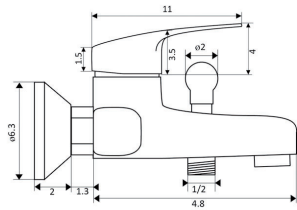

MONOCOMANDO BANHEIRA MIX

Art.:011901

€46.92

Corpo Latão Cromado
Cartucho Cerâmico Certificado Sedal 40mm
Ligação Flexível Cromado 1.5m
Chuveiro ABS Cromado
Suporte Chuveiro Comby ABS Cromado
Inversor Banheira/Chuveiro