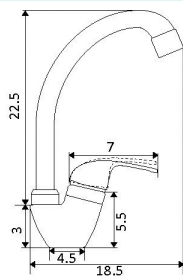

MONOCOMANDO Balcão 1 Água Bica Alta

Art.:014901

€27.36

Corpo Latão Cromado
Cartucho Cerâmico
Bica Giratória