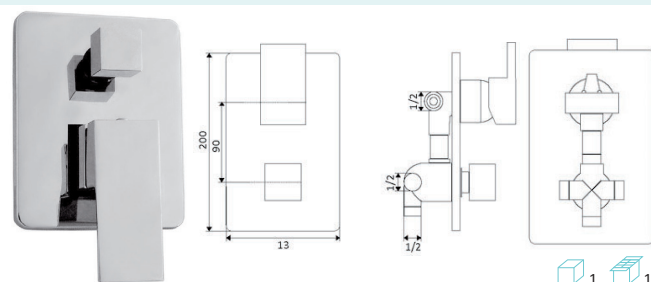

MONOCOMANDO ENCASTRAR BASE DIAMANTE CROMO

Art.:012403

€87.58

SEM CAIXA 4 SAÍDAS

Corpo Latão Cromado | Cartucho Cerâmico Certificado Sedal Ø35mm Baixo