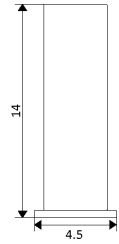

AUMENTO MONOCOMANDO QUADRADO

Art.:010109	€51.84
Corpo Latão Cromado	
2 Ligações Flexíveis Aço Inox M8x3/8"x50cm