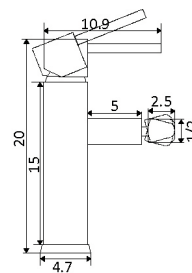

MONOCOMANDO BIDÉ QUADRATY

Art.:010404

€72.25

Corpo Latão Cromado
Cartucho Cerâmico Certificado Sedal Ø35mm
Ligações Flexíveis Aço Inox M10x3/8"x35cm
Perlator com Rótula Orientável