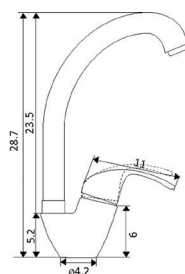

2 Ligações Flexíveis Aço Inox M10x3/8"x35cm

MONOCOMANDO BIDÉ GABY

Art.:011104

€36.76

Corpo Latão Cromado

Cartucho Cerâmico Certificado Sedal Ø40mm

2 Ligações Flexíveis Aço Inox M10x3/8"x35cm

Perlator com Rótula Orientável