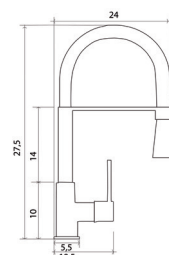

MONOCOMANDO BALCÃO LUXO BLACK COZINHA

Art.:014441

€128.54

Corpo Latão Cromado
Cartucho Cerâmico Sedal Ø35mm
Ligações Flexíveis Aço Inox M8x3/8"x35cm Ponteira 7cm
Chuveiro Extensível com Iman