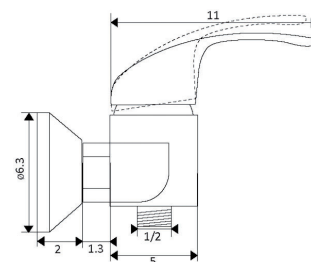

MONOCOMANDO BASE CHUVEIRO GABY

Art.:011102

€45.62

Corpo Latão Cromado

Cartucho Cerâmico Certificado Sedal Ø40mm

Ligação Flexível Cromado 1.5m

Chuveiro Anti-Calcário ABS Cromado

Suporte Chuveiro Comby ABS Cromado