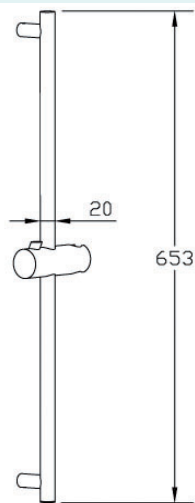

Corpo Latão Cromado

RAMPA CHUVEIRO JÚPITER COM LIGAÇÃO E CHUVEIRO

Art.:060121

€43.37

Tubo Latão Cromado;
Pater em Latão Cromado;
Ligação Flexível Cromada 1.50m;
Chuveiro ABS Cromado Anti-Calcário.

**RAMPA CHUVEIRO JÚPITER SEM LIGAÇÃO E SEM CHUVEIRO**