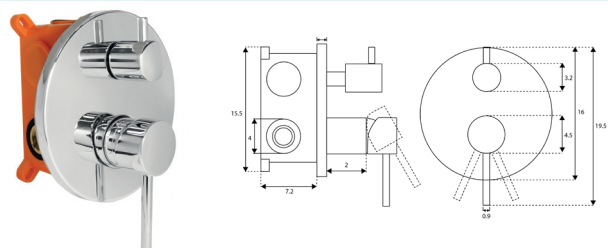

MONOCOMANDO ENCASTRAR BASE MARTA CROMO

Art.:012522

€103.65

COM CAIXA 2 SAÍDAS

Corpo Latão Cromado

Cartucho Cerâmico Certificado Sedal Ø35mm Baixo