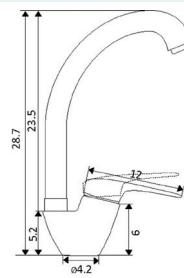

MONOCOMANDO BALCÃO LATERAL CASINO

Art.:010806

Bica Tubo

€45.93

Art.:010807

Bica Fundida

€62.40

Corpo Latão Cromado
Cartucho Cerâmico Certificado Sedal Ø35mm
2 Ligações Flexíveis Aço Inox M10x3/8"x35cm
Bica Giratória