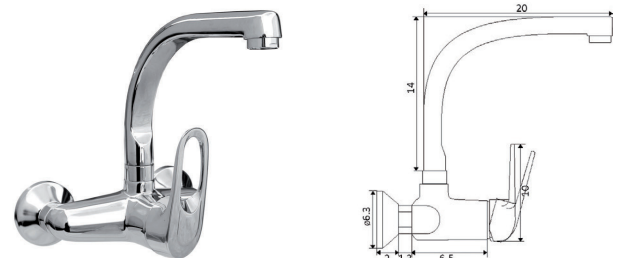

MONOCOMANDO BANCA PAREDE BICA SUPERIOR TUBO CASINO

Art.:010811

€62.58

Corpo Latão Cromado

Cartucho Cerâmico Certificado Sedal Ø40mm

Bica Giratória