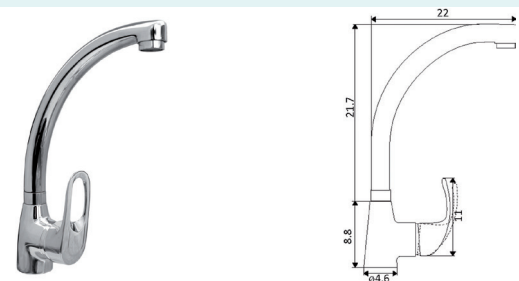

MONOCOMANDO BALCÃO LUXO BICA TUBO CASINO

Art.:010813

€46.59

Corpo Latão Cromado

Cartucho Cerâmico Certificado Sedal Ø40mm

2 Ligações Flexíveis Aço Inox M10x3/8"x35cm

Bica Giratória