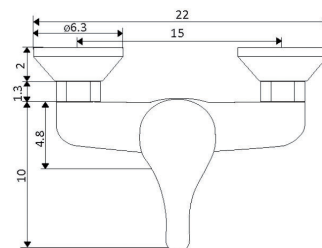

MONOCOMANDO BASE CHUVEIRO LÍDIA

Art.:011002

€52.75

Corpo Latão Cromado
Cartucho Cerâmico Certificado Sedal Ø40mm
Ligação Flexível Cromado 1.5m
Chuveiro Anti-Calcário ABS Cromado
Suporte Chuveiro Comby ABS Cromado