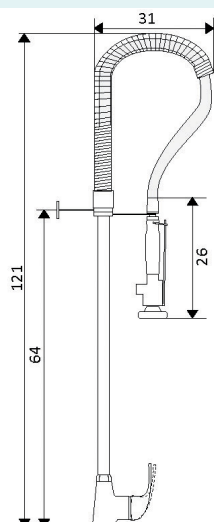

MONOCOMANDO INDUSTRIAL SIMPLES BANCA PAREDE

Art.:014051

€323.77

Corpo Latão Cromado;
Cartucho Cerâmico Certificado Sedal Ø40mm;
Ligaç o Industrial Revestida 110m;
Suporte de Parede;
Chuveiro M ovel com Torneira Start/Stop e Suporte.

MONOCOMANDO INDUSTRIAL SIMPLES BALC O LUXO

Art.:014052

€316.52

Corpo Lat o Cromado;
Cartucho Cer mico Certificado Sedal Ø40mm;
Liga es Flex veis A o Inox M1/10 3/8" x35cm;
Liga o Industrial Revestida 110m;
Suporte de Parede;
Chuveiro M ovel com Torneira Start/Stop e Suporte.

MONOCOMANDO INDUSTRIAL SIMPLES BALC O LATERAL

Art.:014053

€311.07

Corpo Lat o Cromado;
Cartucho Cer mico Certificado Sedal Ø40mm;
Liga es Flex veis A o Inox M1/10 3/8" x35cm;
Liga o Industrial Revestida 110m;
Suporte de Parede;
Chuveiro M ovel com Torneira Start/Stop e Suporte.