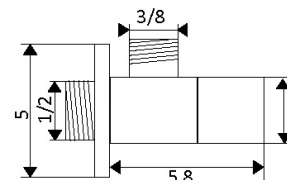

TORNEIRA ESQUADRIA DIAMANTE

Art.:010210

1/2x3/8

€8.50

Art.:010208

1/2x1/2

€8.57

Corpo Latão Cromado
Manípulo Metal
Castelo Cerâmico 1/4 volta