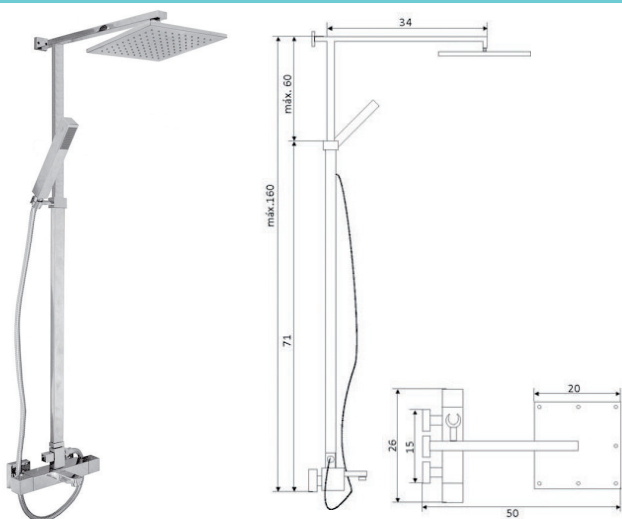

MONOCOMANDO BANHEIRA TERMOSTÁTICO COM RAMPA QUADRA

Art.:016101

€499.51

Corpo Latão Cromado;
Cartucho Termostático Francês;
Coluna Telescópica* **120/160cm**;
Chuveiro Teto Quadrado Latão Cromado 20cm;
Chuveiro Mão Quadrado ABS Cromado;
Ligação Flexível Cromado 1.50m;
Inversor Banheira/Chuveiros.

*A altura da coluna é ajustável apenas antes da sua fixação.