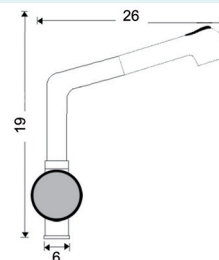

MONOCOMANDO COLUNA RETRÁTIL MARTA COZINHA

Art.:010520

€79.68

Corpo Latão Cromado

Cartucho Cerâmico Certificado Sedal Ø40mm

2 Ligações Flexíveis Aço Inox M10x3/8"x35cm