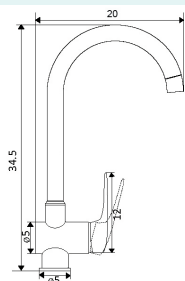

MONOCOMANDO BALCÃO COLUNA CASINO

Art.:010805

€66.59

Corpo Latão Cromado
Cartucho Cerâmico Certificado Sedal Ø40mm
Ligações Flexíveis Aço Inox M10x3/8"x35cm Ponteira 3 cm
Bica Giratória