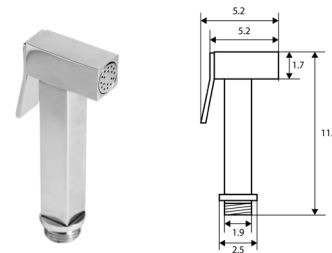

CHUVEIRO BIDÉ LATÃO CROMADO DIAMANTE

Art.:026206

€18.75

Chuveiro Latão Cromado