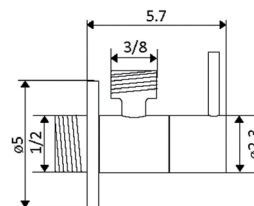

Art.:010606

€62.59

Corpo Latão Cromado

Cartucho Cerâmico Certificado Sedal Ø35mm

2 Ligações Flexíveis Aço Inox M10x3/8"x35cm Ponteira 3cm

Bica Giratória

TORNEIRA ESQUADRIA BRUNA

Art.:010607