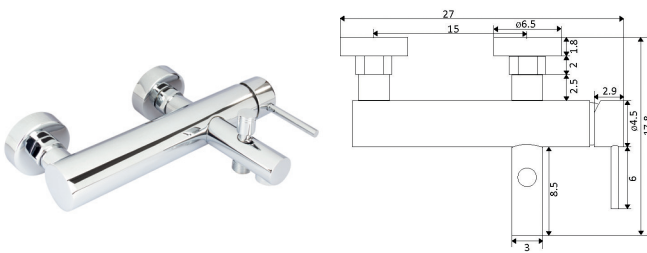

MONOCOMANDO BANHEIRA MARTA

Art.:010501

€102.28

Corpo Latão Cromado

Cartucho Cerâmico Certificado Sedal Ø35mm

Ligação Flexível Cromado 1.5m

Chuveiro Redondo ABS Cromado

Suporte Chuveiro Redondo ABS Cromado

Inversor Banheira/Chuveiro