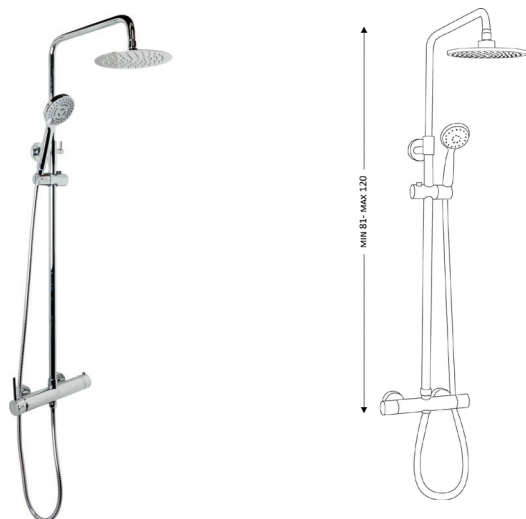

MONOCOMANDO BASE COM RAMPA SCALA CROMO

Art.:012009

€175.58

Corpo Latão Cromado
Cartucho Certificado
Coluna Telescópica* 80/120cm
Chuveiro Teto Redondo Inox Extra Fino Cromado 20cm
Chuveiro Mão ABS Cromado
Ligação Flexível Cromado 1.5m
Manipulo com Inversor Chuveiro Teto/Mão

MONOCOMANDO BASE COM RAMPA SCALA CROMO LONGA

Art.:012010

€273.47

Corpo Latão Cromado
Cartucho Cerâmico Ø35mm
Coluna Telescópica* 120/180cm
Chuveiro Teto Redondo Inox Extra Fino Cromado 20cm
Chuveiro Mão ABS Cromado
Ligação Flexível Cromado 1.5m
Manipulo com Inversor Chuveiro Teto/Mão

NOVIDADE

* telescópica antes da instalação final