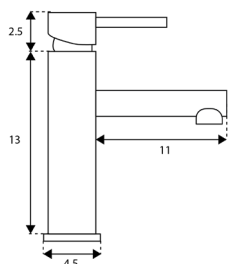

MONOCOMANDO LAVATÓRIO BICA RETA SCALA CROMO

Art.:012003

€54.95

Art.:012004 Bica Comprida 14cm
Corpo Latão Cromado
Manipulo Cromado
Cartucho Cerâmico Ø25mm
2 Ligações Flexíveis Aço Inox M10x3/8"x35cm