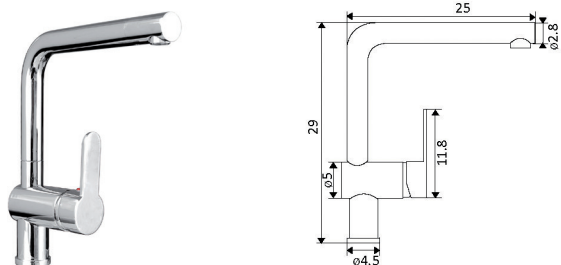

MONOCOMANDO Balcão JÚPITER

Art.:010705 **€85.04**
Corpo Latão Cromado 1 10
Cartucho Cerâmico Certificado Sedal Ø40mm
Ligações Flexíveis Aço Inox M10x3/8"x35cm Ponteira 3cm
Bica Giratória