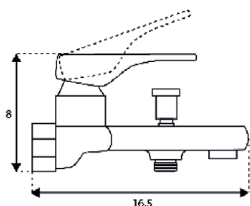

Coluna Telescópica* 120/180cm

Chuveiro Teto ABS 20cm com Rótula

Chuveiro Mão Anti-calcário ABS

Ligação Flexível Cromada 150cm

Inversor Chuveiro Teto/Mão

* telescópica antes da instalação final

MONOCOMANDO BANHEIRA PLANNUS