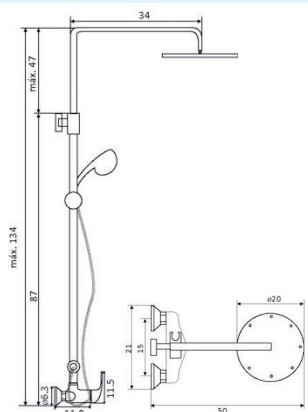

MONOCOMANDO BASE COM RAMPA SURF

Art.:016801 Surf €220.94

Corpo Cromado
Cartucho Cerâmico Certificado
Sedal Ø40mm
Coluna Telescópica 87/134 cm
Chuveiro Teto Latão Cromado
Ø20cm
Chuveiro Mão Anti-Calcário ABS
Cromado
Ligação Flexível Cromado 1.5m
Inversor Chuveiro Teto/Mão

MONOCOMANDO BASE COM RAMPA SURF LONGA

Art.:016802 Surf Longa €243.67

Corpo Cromado
Cartucho Cerâmico Certificado
Sedal Ø40mm
Coluna Telescópica 120/180 cm
Chuveiro Teto ABS Cromado
Ø20cm
Chuveiro Mão Anti-Calcário ABS
Cromado
Ligação Flexível Cromado 1.5m
Inversor Chuveiro Teto/Mão