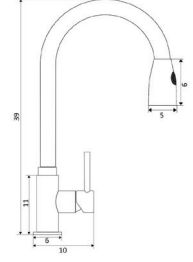

MONOCOMANDO BALCÃO RETRÁTIL MARTA COZINHA

Art.:010518

€110.45

Corpo Latão Cromado

Cartucho Cerâmico Certificado Sedal Ø35mm

Ligações Flexíveis Aço Inox M10x3/8"x35cm Ponteira 3cm

Ligaço Extensível Cromada 125cm

Bica Giratória

Chuveiro Extensível 2 Posições