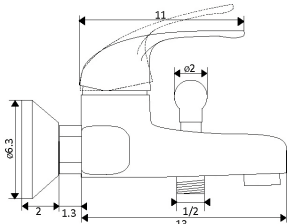

MONOCOMANDO BANHEIRA APOLO

Art.:011201

€54.36

Corpo Latão Cromado
Cartucho Cerâmico Certificado Sedal Ø40mm
Ligação Flexível Cromado 1.5m
Chuveiro Anti-Calcário ABS Cromado
Suporte Chuveiro Comby ABS Cromado
Inversor Banheira/Chuveiro