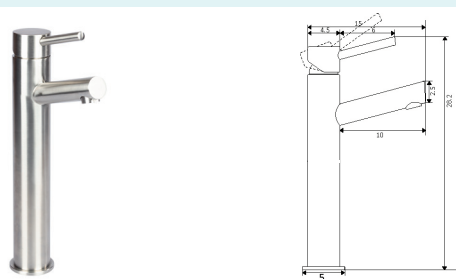

MONOCOMANDO LAVATÓRIO ALTO MARTA INOX

Art.:010557

Bica Normal - 10cm

€76.22

Corpo Inox Escovado

Cartucho Cerâmico Certificado Sedal Ø35mm

Ligações Flexíveis Aço Inox M10x3/8" x 35cm