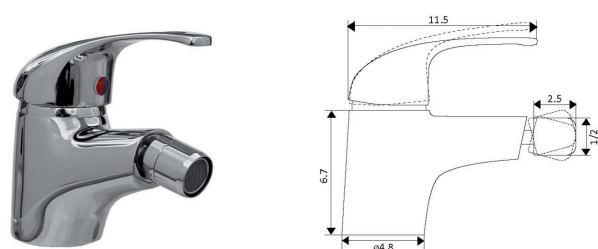

MONOCOMANDO BIDÉ SURF

Art.:011504

€34.57

Corpo Latão Cromado

Cartucho Cerâmico Certificado Sedal Ø40mm

Ligações Flexíveis Aço Inox M10x3/8"x35cm

Perlator com Rótula Orientável