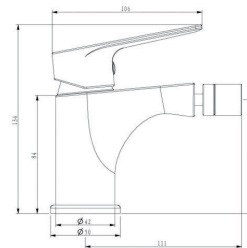

MONOCOMANDO BIDÉ EVO

Art.:010774

€53.31

Corpo Latão Cromado
Cartucho Cerâmico Certificado Sedal Ø35mm
2 Ligações Flexíveis Aço Inox M10x3/8"x35cm Ponteira de 3cm
Pelator com Rótula Orientável