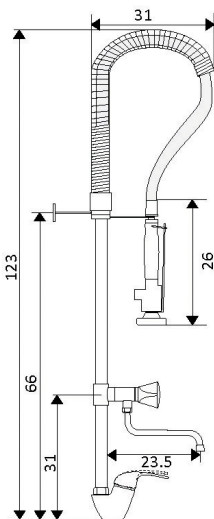

MONOCOMANDO INDUSTRIAL DUPLO BANCA PAREDE

Art.:014001

€356.36

Corpo Latão Cromado;
Cartucho Cerâmico Certificado Sedal Ø40mm;
Ligação Industrial Revestida 110m;
Suporte de Parede;
Bica Giratória com Torneira Castelo Normal;
Chuveiro Móvel com Torneira Start/Stop e Suporte.

MONOCOMANDO INDUSTRIAL DUPLO BALCÃO LUXO

Art.:014002

€349.89

Corpo latão cromado;
Cartucho Cerâmico Certificado Sedal Ø40mm;
Ligações Flexíveis Aço Inox M1/10 3/8"x35cm;
Ligação Industrial Revestida 110m;
Suporte de Parede;
Bica Giratória com Torneira Castelo Normal;
Chuveiro Móvel com Torneira Start/Stop e Suporte.

MONOCOMANDO INDUSTRIAL DUPLO BALCÃO LATERAL

Art.:014003

€345.03

Corpo Latão Cromado;
Cartucho Cerâmico Certificado Sedal Ø40mm;
Ligações Flexíveis Aço Inox M1/10 3/8"x35cm;
Ligação Industrial Revestida 110m;
Suporte de Parede;
Bica Giratória com Torneira Castelo Normal;
Chuveiro Móvel com Torneira Start/Stop e Suporte.