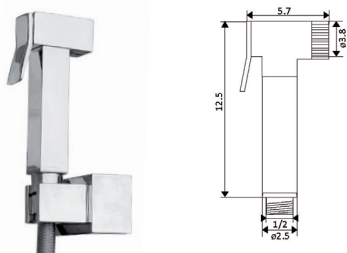

CHUVEIRO BIDÉ LATÃO QUADRADO COM SUPORTE E LIGAÇÃO

Art.:026203

€38.35

Ligação Flexível Revestida 1.25m
Chuveiro Latão Cromado Start/Stop
Suporte Chuveiro ABS Cromado