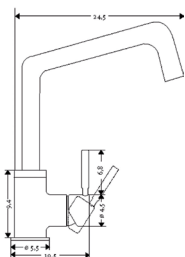

MONOCOMANDO BALCÃO COLUNA BRUNA INOX COZINHA

Art.:010572

€49.72

Corpo Inox Escovado
Cartucho Cerâmico Certificado Sedal Ø35mm
Ligações Flexíveis Aço Inox M10x3/8"x35cm
Bica Giratória