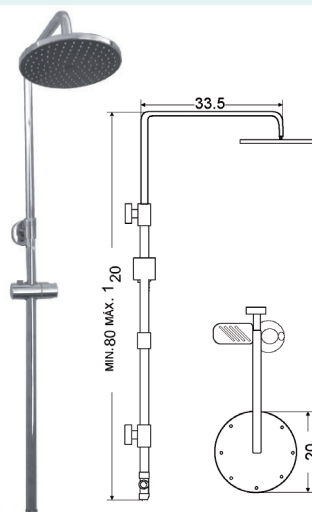

Art.:016821 €76.18

Corpo Latão Cromado;
Torneira Temporizada;
Coluna Telescópica **80/120cm**;
Chuveiro Teto ABS 20cm
com Rótula;
Dispensa Água para ± 5 Segundos.

RAMPA CHUVEIRO REDONDA COM CHUVEIRO

Art.:060012 €63.16