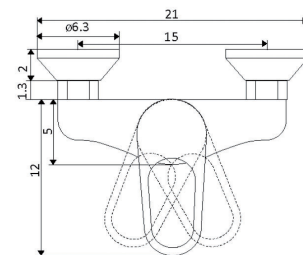

MONOCOMANDO BASE CHUVEIRO CASINO

Art.:010802

€54.00

Corpo Latão Cromado
Cartucho Cerâmico Certificado Sedal Ø40mm
Ligação Flexível Cromado 1.5m
Chuveiro Anti-calcário ABS Cromado
Suporte Chuveiro Comby ABS Cromado