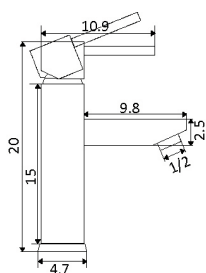

MONOCOMANDO LAVATÓRIO QUADRATY

Art.:010403

€72.25

Corpo Latão Cromado
Cartucho Cerâmico Certificado Sedal Ø35mm
Ligações Flexíveis Aço Inox M10x3/8"x35cm