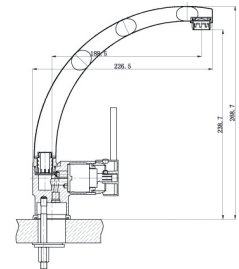

MONOCOMANDO BALCÃO COLUNA LATERAL MARTA

Art.:010521 €68.41

Corpo Latão Cromado
Cartucho Cerâmico Certificado Sedal Ø35mm
Ligações Flexíveis Aço Inox M10x3/8"x35cm
Bica Giratória