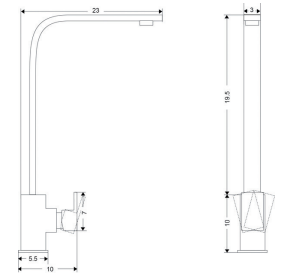

MONOCOMANDO BALCÃO COLUNA DIAMANTE COZINHA

Art.:010207

€87.19

Corpo Latão Cromado
Cartucho Cerâmico Ø35mm
2 Ligações Flexíveis Aço Inox M10x3/8"x35cm Ponteira 3cm
Bica Giratória