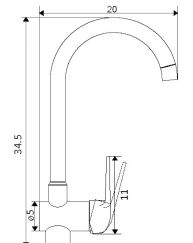

MONOCOMANDO BALCÃO COLUNA APOLO COZINHA

Art.:011227

€64.59

Corpo Latão Cromado

Cartucho Cerâmico Certificado Sedal Ø40mm

2 Ligações Flexíveis Aço Inox M10x3/8"x35cm