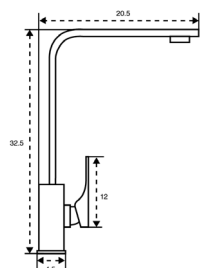

MONOCOMANDO BALCÃO PLANNUS

Art.:010655

€96.35

Corpo Latão Cromado
Cartucho Cerâmico Ø35mm
Ligações Flexíveis Aço Inox M8x3/8"x35cm
Bica Giratória