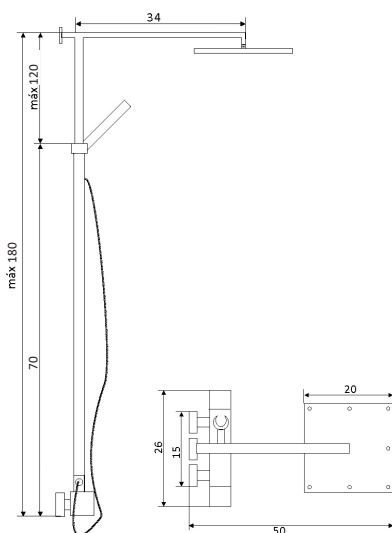

Corpo Latão Cromado
 Cartucho Cerâmico Ø25mm
 2 Ligações Flexíveis Aço Inox M8x3/8"x35cm
 Bica Giratória

TORNEIRA ESQUADRIA QUADRA

Art.:010157	1/2x3/8	€8.50
Art.:010158	1/2x1/2	€8.57
Corpo Latão Cromado		
Manípulo Metal		
Castelo Cerâmico 1/4 volta		

Art.:016501	Quadra	€280.31
Corpo Latão Cromado		
Cartucho Cerâmico Sedal Ø35mm		
Coluna Telescópica* 70/125cm		
Chuveiro Teto Quadrado Latão Cromado 20cm		
Chuveiro Mão Quadrado ABS Cromado		
Ligação Flexível Cromado 1.5m		
Inversor Chuveiro Teto/Mão		
* telescópica antes da instalação final		