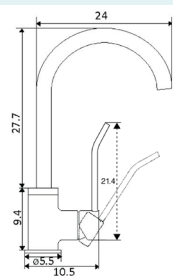

MONOCOMANDO Balcão Coluna Hospitalar Marta

Art.:015153

€73.91

Corpo Latão Cromado

Cartucho Cerâmico Certificado Sedal Ø35mm

Ligações Flexíveis Aço Inox M10x3/8"x35cm

Bica Giratória