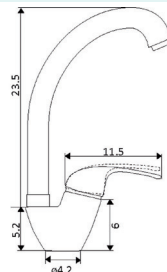

MONOCOMANDO BALCÃO LATERAL ECONOMIX

Art.:011805

Bica Tubo

€49.59

Art.:011806

Bica Fundida

€66.78

Corpo Latão Cromado

Cartucho Cerâmico Certificado Sedal Duo Ø40mm

Ligações Flexíveis Aço Inox M10x3/8"x35cm

Bica Giratória