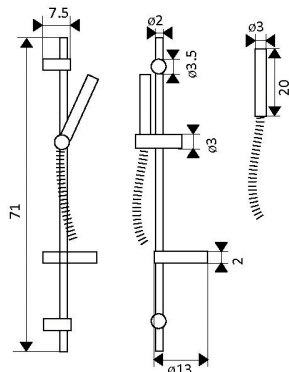

RAMPA CHUVEIRO BRUNA

Art.:060103

€31.16

Inclui Chuveiro/Ligação

Tubo Latão Cromado;
Pater ABS Cromado;
Ligação Flexível Cromado 1.50m;
Chuveiro ABS Cromado Anti-Calcário;
Saboneteira ABS Cromado.