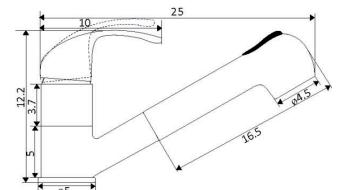

MONOCOMANDO BALCÃO RETRÁTIL GABY

Art.:011112

€54.96

Corpo Latão Cromado

Cartucho Cerâmico Certificado Sedal Ø40mm

Ligações Flexíveis Aço Inox M10x3/8"x35cm

Bica Giratória

Chuveiro Retrátil 2 Posições

Ligação Flexível Latão Cromada 1.25m