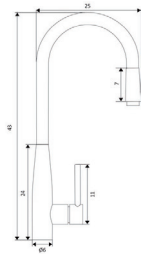

Art.:010507 €103.34

Corpo Latão Cromado
Cartucho Cerâmico Certificado Sedal Ø35mm
Ligações Flexíveis Aço Inox M10x3/8"x35cm
Ponteira 3 cm
Bica Giratória

MONOCOMANDO BALCÃO COM BICA EXTENSÍVEL MARTA

Art.:010516 €99.03

Corpo Latão Cromado
Cartucho Cerâmico Certificado Sedal Ø35mm
Ligações Flexíveis Aço Inox M10x3/8"x35cm
Ligação Extensível Cromada 125cm
Bica Giratória e Extensível

MONOCOMANDO BALCÃO COM CHUVEIRO EXTENSÍVEL MARTA