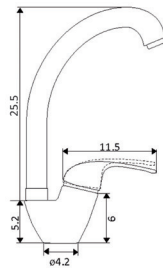

€34.52

Corpo Latão Cromado
 Cartucho Cerâmico Certificado Sedal 40mm
 Ligações Flexíveis Aço Inox M10x3/8"x35cm

MONOCOMANDO BIDÉ MIX

Art.:011904

€34.52

Corpo Latão Cromado
 Cartucho Cerâmico Certificado Sedal 40mm
 Ligações Flexíveis Aço Inox M10x3/8"x35cm
 Perlator com Rótula Orientável