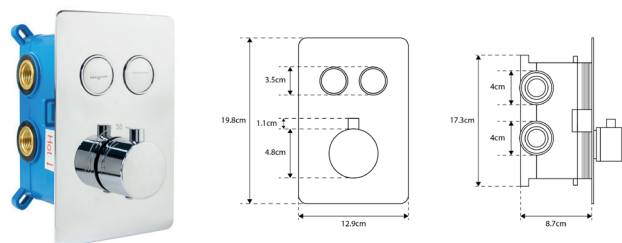

MONOCOMANDO ENCASTRAR BASE TERMOSTÁTICO SCALA CROMO

Art.:012461

€189.45

COM CAIXA 2 SAÍDAS

Cartucho Termostático

2 Botões Diversores

Com Regulação de Caudal no Interior