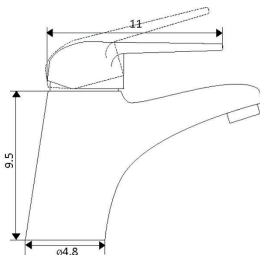

MONOCOMANDO LAVATÓRIO LÍDIA

Art.:011003

€48.32

Corpo Latão Cromado
Cartucho Cerâmico Certificado Sedal Ø40mm
2 Ligações Flexíveis Aço Inox M10x3/8"x35cm