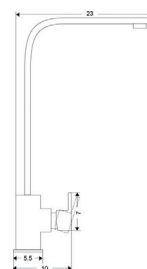

MONOCOMANDO BIDÉ QUADRA

Art.:010154

€82.85

Corpo Latão Cromado
 Cartucho Cerâmico Ø25mm
 Ligações Flexíveis Aço Inox M8x3/8"x35cm
 Perlator com Rótula Orientável

MONOCOMANDO BALCÃO QUADRA

Art.:010156

€113.40

Corpo Latão Cromado
 Cartucho Cerâmico Ø25mm
 2 Ligações Flexíveis Aço Inox M8x3/8"x35cm
 Bica Giratória

TORNEIRA ESQUADRIA QUADRA

Art.:010157	1/2x3/8	€8.50
Art.:010158	1/2x1/2	€8.57
Corpo Latão Cromado		
Manípulo Metal		
Castelo Cerâmico 1/4 volta		