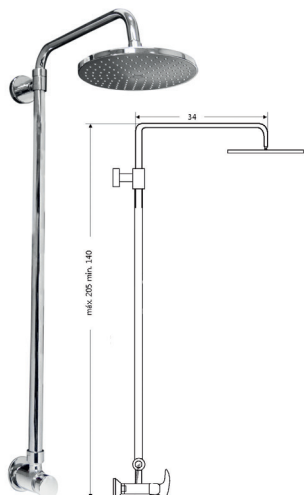

RAMPA TEMPORIZADA DE 1 ÁGUA COM CHUVEIRO DE TETO

Art.:016821 €76.18

Corpo Latão Cromado;
Torneira Temporizada;
Coluna Telescópica **80/120cm**;
Chuveiro Teto ABS 20cm
com Rótula;
Dispensa Água para ± 5 Segundos.