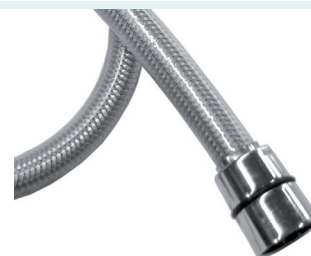

Chuveiro Monocomando Duplo Industrial Luxo

Art.:060348

€51.02

Cromado
Torneira Start/Stop

Chuveiro Monocomando Industrial Simples

Art.:060349

€14.70

Cromado
Torneira 2 Posições