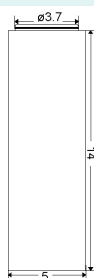

AUMENTO MONOCOMANDO MARTA

Art.:010511

€30.37

Corpo Latão Cromado
Ligações Flexíveis Aço Inox M10x3/8"x50cm