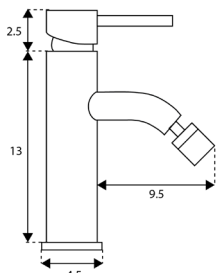

MONOCOMANDO BIDÉ BICA CURVA SCALA CROMO

Art.:012027 **€58.78**
Corpo Latão Cromado 1 10
Manipulo Cromado
Cartucho Cerâmico Ø25mm
2 Ligações Flexíveis Aço Inox M10x3/8"x35cm
Perlator com Rótula Orientável