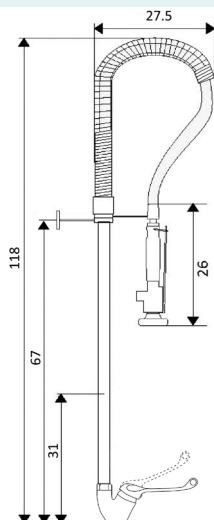

MONOCOMANDO LATERAL INDUSTRIAL HOSPITALAR SIMPLES

Art.:014063

€331.87

Cartucho Cerâmico Certificado Sedal Ø40mm;
Ligação Industrial Revestida 110m;
Suporte de Parede;
Chuveiro Móvel com Torneira Start/Stop e Suporte.

1