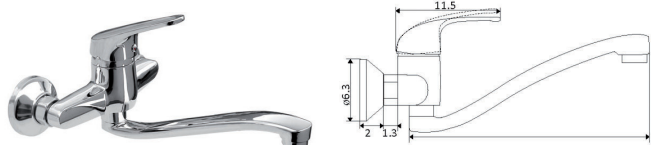

Ligações Flexíveis Aço Inox M10x3/8"x35cm

Bica Giratória

Chuveiro Retrátil 2 Posições

Ligaço Flexível Latão Cromado 1.25m

**MONOCOMANDO BANCA PAREDE BICA INFERIOR TUBO MIX**

Art.:011911

€40.84

Corpo Latão Cromado