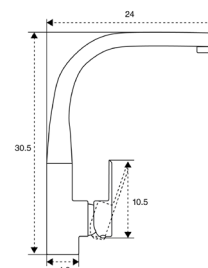

MONOCOMANDO BALCÃO COLUNA PLANNUS

Art.:014445

€92.02

Corpo Latão Cromado
Cartucho Cerâmico Ø35mm
Ligações Flexíveis Aço Inox M8x3/8"x35cm
Bica Giratória Fundida