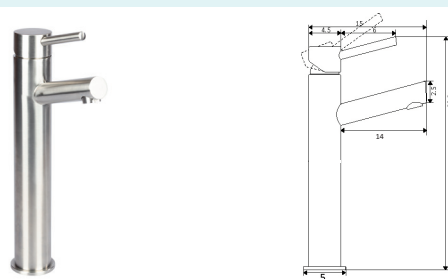

**MONOCOMANDO LAVATÓRIO ALTO MARTA INOX**

Art.:010557

Bica Normal - 10cm

€76.22

Corpo Inox Escovado

Cartucho Cerâmico Certificado Sedal Ø35mm

Ligações Flexíveis Aço Inox M10x3/8" x 35cm

**MONOCOMANDO LAVATÓRIO ALTO MARTA INOX BICA LONGA**