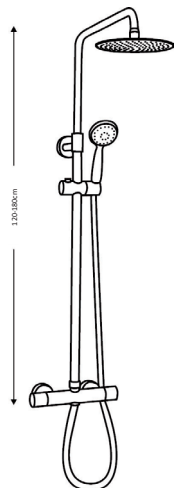

MONOCOMANDO BASE COM RAMPA BRUNA

Art.:010611

€144.54

Corpo Latão Cromado

Cartucho Cerâmico Certificado Sedal Ø35mm

Coluna Telescópica* 85/125cm

Chuveiro Teto ABS 20cm com Rótula

Chuveiro Mão Anti-calcário ABS

Ligação Flexível Cromada 150cm

Inversor Chuveiro Teto/Mão

* telescópica antes da instalação final

MONOCOMANDO BASE COM RAMPA LONGA BRUNA

Art.:010615

€185.30

Corpo Latão Cromado

Cartucho Cerâmico Certificado Sedal Ø35mm