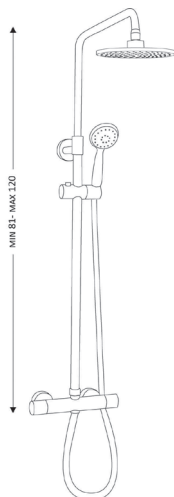

MONOCOMANDO BASE COM RAMPA SCALA CROMO

Art.:012009 **€175.58**
Corpo Latão Cromado 1 12
Cartucho Certificado
Coluna Telescópica* 80/120cm
Chuveiro Teto Redondo Inox Extra Fino Cromado 20cm
Chuveiro Mão ABS Cromado
Ligações Flexíveis Cromado 1.5m
Manipulo com Inversor Chuveiro Teto/Mão

MONOCOMANDO BASE COM RAMPA SCALA CROMO LONGA

Art.:012010 **€273.47**
NOVIDADE 1 12
Corpo Latão Cromado
Cartucho Cerâmico Ø35mm
Coluna Telescópica* 120/180cm
Chuveiro Teto Redondo Inox Extra Fino Cromado 20cm
Chuveiro Mão ABS Cromado
Ligações Flexíveis Cromado 1.5m
Manipulo com Inversor Chuveiro Teto/Mão

* telescópica antes da instalação final