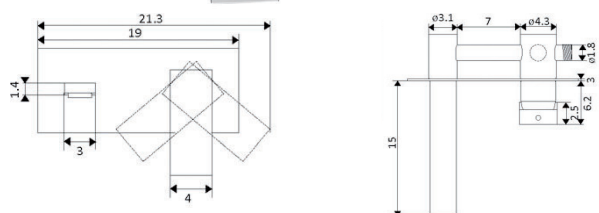

MONOCOMANDO ENCASTRAR LAVATÓRIO DIAMANTE CROMO

Art.:012101

€107.60

SEM CAIXA

Corpo Latão Cromado
Cartucho Cerâmico Certificado Sedal Ø35mm Baixo