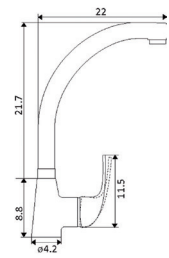

MONOCOMANDO BALCÃO LUXO SURF COZINHA

Art.:011507

Bica Tubo

€43.55

Art.:011508

Bica Fundida

€58.42

Corpo Latão Cromado

Cartucho Cerâmico Certificado Sedal Ø40mm

Ligações Flexíveis Aço Inox M10x3/8"x35cm

Bica Giratória