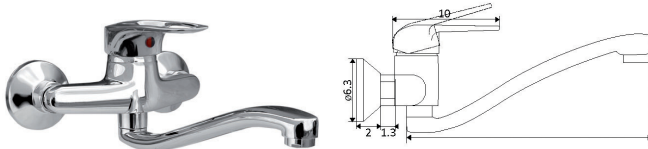

€45.73

Corpo Latão Cromado

Cartucho Cerâmico Certificado Sedal Ø40mm

2 Ligações Flexíveis Aço Inox M10x3/8"x35cm

Bica Giratória

Chuveiro Retrátil 2 Posições

Ligaço Flexível Latão Cromada 1.25m

**MONOCOMANDO BANCA PAREDE BICA INFERIOR CASINO**