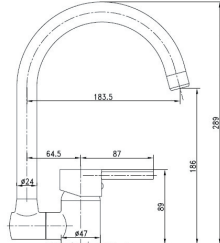

MONOCOMANDO BALCÃO LATERAL COM BICA REBATÍVEL MARTA COZINHA

Art.:010513

€98.70

Corpo Latão Cromado

Cartucho Cerâmico Certificado Sedal Ø35mm

Ligações Flexíveis Aço Inox M10x3/8"x35cm

Bica Giratória/Rebatível