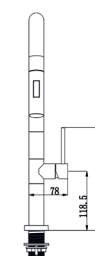

NOVIDADE

MONOCOMANDO BALCÃO COM CHUVEIRO EXTENSÍVEL SCALA

Art.:012028 **€97.75**
Corpo Inox Escovado 1 10
Cartucho Cerâmico Certificado Sedal Ø35mm
Ligações Flexíveis Aço Inox M8x3/8"x35cm
Bica Giratória
Chuveiro com Duas Posições Extensível