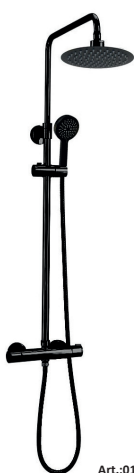

Art.:012069