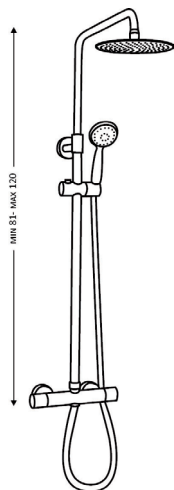

1/2x1/2

€6.15

Art.:010608

1/2x3/8

€6.10

Corpo Latão Cromado

Manípulo Metal

Castelo Cerâmico 1/4 volta