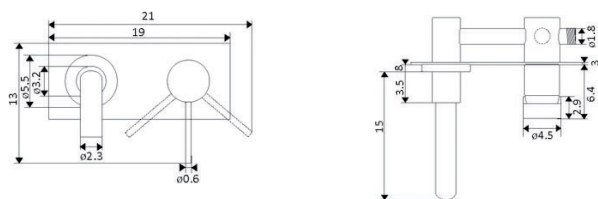

MONOCOMANDO ENCASTRAR LAVATÓRIO MARTA CROMO

Art.:012201

€83.58

SEM CAIXA

Corpo Latão Cromado

Cartucho Cerâmico Certificado Sedal Ø35mm Baixo