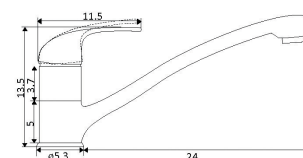

MONOCOMANDO Balcão 1 Água

Art.:014801

€36.20

Corpo Latão Cromado
Cartucho Cerâmico
Ligação Aço Inox M10x3/8"x35cm
Bica Giratória