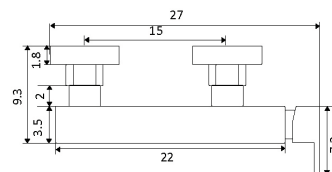

MONOCOMANDO BASE CHUVEIRO DIAMANTE

Art.:010202

€85.31

Corpo Latão Cromado
Cartucho Cerâmico Ø35mm
Ligação Flexível Cromado 1.5m
Chuveiro ABS Cromado
Suporte Chuveiro Quadrado ABS Cromado