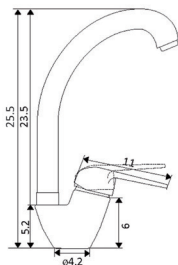

MONOCOMANDO BALCÃO LATERAL LÍDIA

Art.:011005

Bica Tubo

€43.81

Art.:011006

Bica Fundida

€59.52

Corpo Latão Cromado
Cartucho Cerâmico Certificado Sedal Ø40mm
2 Ligações Flexíveis Aço Inox M10x3/8"x35cm
Bica Giratória