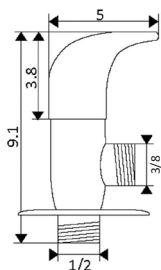

TORNEIRA ESQUADRIA

Art.:011516

1/2x3/8

€9.30

Corpo Latão Cromado

Castelo Cerâmico 1/4 Volta