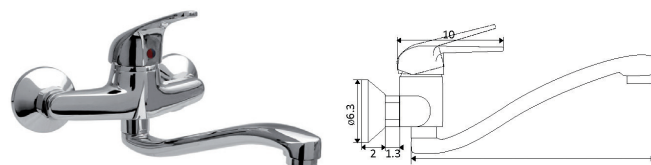

MONOCOMANDO BANCA PAREDE BICA INFERIOR APOLO

Art.:011213 **€47.32**
Corpo Latão Cromado 1 10
Cartucho Cerâmico Certificado Sedal Ø40mm
Bica Giratória