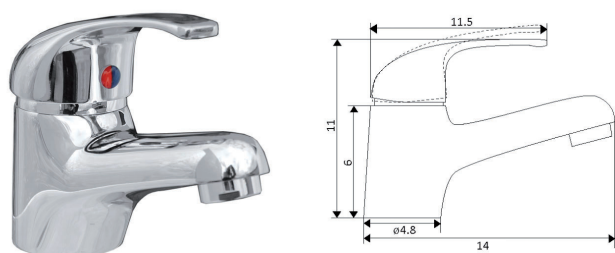

MONOCOMANDO LAVATÓRIO SURF

Art.:011503

€34.57

Corpo Latão Cromado

Cartucho Cerâmico Certificado Sedal Ø40mm

2 Ligações Flexíveis Aço Inox M10x3/8"x35cm