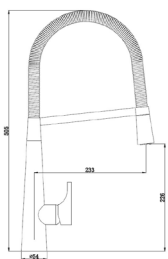

MONOCOMANDO BALCÃO COM MOLA INOX COZINHA

Art.:014421

€145.02

Corpo Latão Cromado
Cartucho Cerâmico Ø40mm
Ligações Flexíveis Aço Inox M10x3/8"x35cm
Chuveiro Extensível
Mola Inox