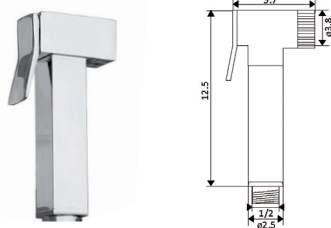

CHUVEIRO BIDÉ QUADRADO LATÃO CROMADO

Art.:026204

€31.50

Chuveiro Latão Cromado Start/Stop