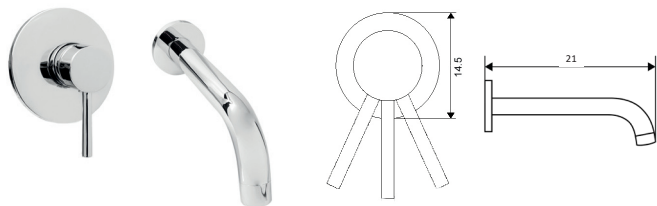

MONOCOMANDO ENCASTRAR LAVATÓRIO MARTA CROMO

Art.:012202

€77.38

SEM CAIXA COM ESPELHO PEQUENO

Corpo Latão Cromado

Cartucho Cerâmico Certificado Sedal Ø35mm Baixo

Comprimento 21cm

BICA PARA MONOCOMANDO ENCASTRAR MARTA

Art.:215734

€24.60

Comprimento 21cm