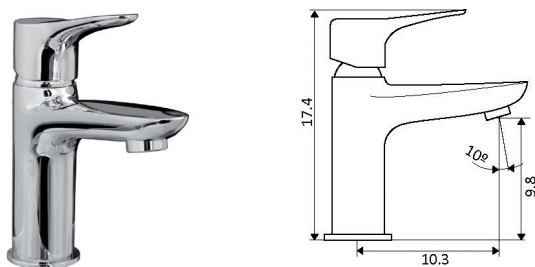

MONOCOMANDO LAVATÓRIO LUNA

Art.:010753

€52.15

Corpo Latão Cromado

Cartucho Cerâmico Certificado Sedal Ø35mm

2 Ligações Flexíveis Aço Inox M10x3/8"x35cm Ponteira 7cm