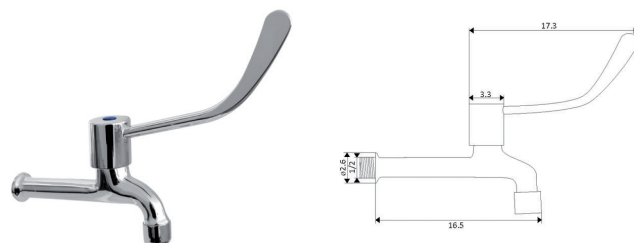

TORNEIRA BANCA HOSPITALAR MANÍPULO COMPRIDO

Art.:015801

€25.23

Corpo Latão Cromado

Castelo Cerâmico 1/4 Volta