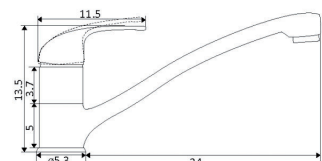

Ligações Flexíveis Aço Inox M10x3/8"x35cm

Bica Giratória

MONOCOMANDO BALCÃO COLUNA SURF

Art.:011509

€66.19

Corpo Latão Cromado
Cartucho Cerâmico Certificado
Sedal Ø40mm

Ligações Flexíveis Aço Inox
M10x3/8"x35cm
Bica Giratória