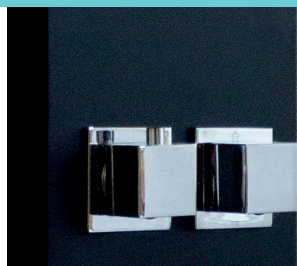

COLUNA HIDROMASSAGEM QUADRA INOX PRETA

Art.:030341

€291.25

Medida: 150x22;
Chuveiro de Teto Incorporado e Quatro Injectores;
Chuveiro de Mão em ABS Quadrado;
Ligação Chuveiro Flexível 1.50m;
Derivador Castelo Cerâmico;
Injectores ABS Pretos;
Manipulos Cromados.