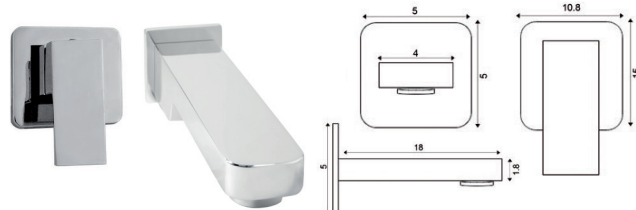

€141.10

COM CAIXA

Corpo Latão Cromado
Cartucho Cerâmico Certificado Sedal Ø35mm Baixo

MONOCOMANDO ENCASTRAR LAVATÓRIO DIAMANTE CROMO

Art.:012101

€107.60

SEM CAIXA

Corpo Latão Cromado
Cartucho Cerâmico Certificado Sedal Ø35mm Baixo