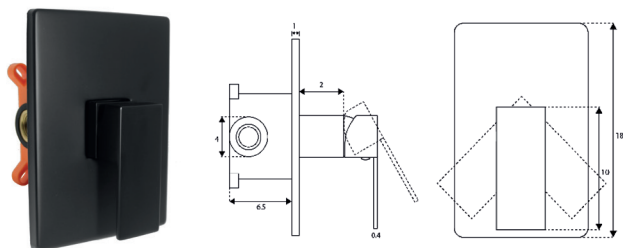

MONOCOMANDO ENCASTRAR BASE DIAMANTE PRETO

Art.:012454

€89.96

COM CAIXA 1 SAÍDA

Corpo Latão Preto Mate

Cartucho Cerâmico Certificado Sedal Ø35mm Baixo