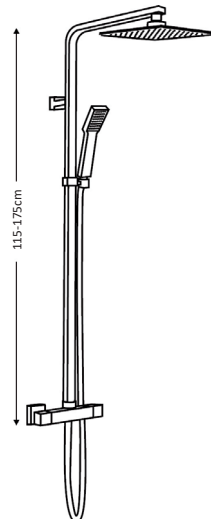

Corpo Latão Cromado
Cartucho Cerâmico Ø25mm
2 Ligações Flexíveis Aço Inox M8x3/8"x35cm
Bica Giratória

TORNEIRA ESQUADRIA QUADRADO

Art.:010107	1/2x3/8	€8.57
Art.:010108	1/2x1/2	€8.50
Corpo Latão Cromado		
Manípulo Metal		
Castelo Cerâmico 1/4 volta		

AUMENTO MONOCOMANDO QUADRADO

Art.:010109	€51.84
Corpo Latão Cromado	
2 Ligações Flexíveis Aço Inox M8x3/8"x50cm	

MONOCOMANDO BASE COM RAMPA QUADRADO

Art.:010110	Com Termostato	€245.35
Corpo Latão Cromado		
Cartucho Termostático Francês		
Coluna Telescópica* 80/120cm		
Chuveiro Teto Quadrado Aço Inox 20cm (extra fino)		
Chuveiro Mão ABS Cromado		
Ligaçao Flexível Cromado 1.5m		
Manipulo Inversor Chuveiro Teto/Mão		

MONOCOMANDO BASE COM RAMPA QUADRADO

Art.:010111	Sem Termostato	€237.07
Corpo Latão Cromado		
Cartucho Cerâmico		
Coluna Telescópica* 80/120cm		
Chuveiro Teto Quadrado Aço Inox 20cm (extra fino)		
Chuveiro Mão ABS Cromado		
Ligaçao Flexível Cromado 1.5m		
Manipulo Inversor Chuveiro Teto/Mão		
* telescópica antes da instalação final		