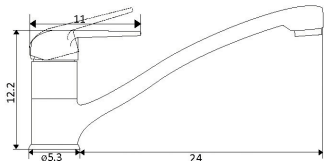

MONOCOMANDO BALCÃO BICA FUNDIDA APOLO COZINHA

Art.:011222

€65.30

Corpo Latão Cromado

Cartucho Cerâmico Certificado Sedal Ø40mm

2 Ligações Flexíveis Aço Inox M10x3/8"x35cm