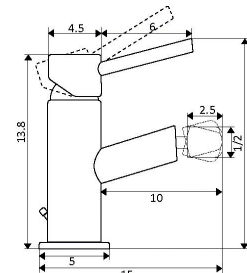

MONOCOMANDO BIDÉ MARTA

Art.:010505

€56.87

Corpo Latão Cromado
Cartucho Cerâmico Certificado Sedal Ø35mm
Ligações Flexíveis Aço Inox M10x3/8"x35cm
Perlator com Rótula Orientável