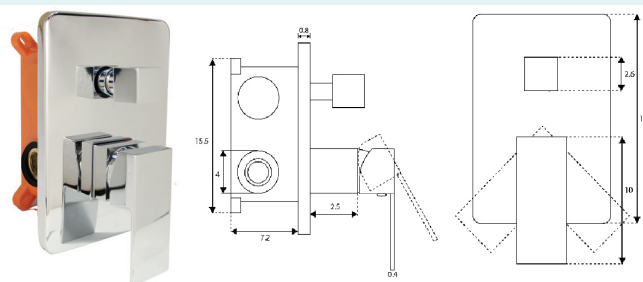

MONOCOMANDO ENCASTRAR BASE DIAMANTE CROMO

Art.:012411

€111.30

COM CAIXA 2 SAÍDAS

Corpo Latão Cromado

Cartucho Cerâmico Certificado Sedal Ø35mm Baixo