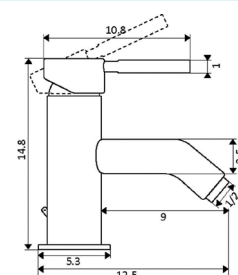

MONOCOMANDO LAVATÓRIO COM AUMENTO BRUNA

Art.:010604

€75.20

Corpo Latão Cromado
Cartucho Cerâmico Certificado Sedal Ø35mm
2 Ligações Flexíveis Aço Inox M10x3/8"x35cm Ponteira 7cm

AUMENTO MONOCOMANDO BRUNA

Art.:010609

€28.99

Corpo Latão Cromado
2 Ligações Flexíveis Aço Inox M10x3/8"x35cm Ponteira 7cm