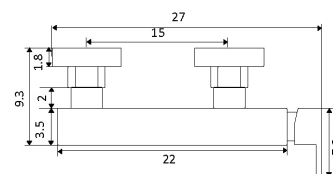

MONOCOMANDO BASE CHUVEIRO DIAMANTE PRETO

Art.:010252

€127.95

Corpo Latão Preto Mate
Cartucho Cerâmico Ø35mm
Ligação Flexível Preto Mate 1.5m
Chuveiro ABS Preto
Suporte Chuveiro Quadrado ABS Preto