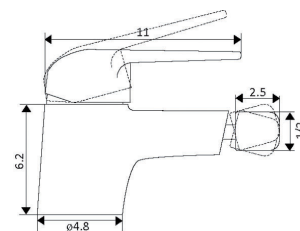

MONOCOMANDO BIDÉ LÍDIA

Art.:011004

€48.32

Corpo Latão Cromado
Cartucho Cerâmico Certificado Sedal Ø40mm
2 Ligações Flexíveis Aço Inox M10x3/8"x35cm
Perlator com Rótula Orientável