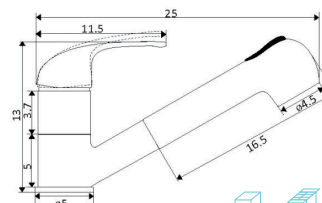

MONOCOMANDO BALCÃO RETRÁTIL SURF

Art.:011511

€52.38

Corpo Latão Cromado
Cartucho Cerâmico Certificado
Sedal Ø40mm
Ligações Flexíveis Aço Inox
M10x3/8"x35cm

Bica Giratória
Chuveiro Retrátil 2 Posições
Ligação Flexível Latão Cromado
1.25m