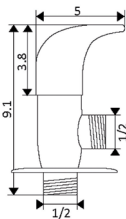

TORNEIRA ESQUADRIA SURF

Art.:011516

1/2x3/8

€9.30

Corpo Latão Cromado
Castelo Cerâmico 1/4 Volta

Art.:011515

1/2x1/2

€9.30