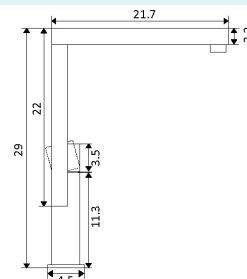

MONOCOMANDO BALCÃO QUADRADO

Art.:010106

€110.25

Corpo Latão Cromado
Cartucho Cerâmico Ø25mm
2 Ligações Flexíveis Aço Inox M8x3/8"x35cm
Bica Giratória