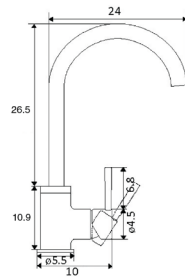

MONOCOMANDO BALCÃO COLUNA SCALA PRETO COZINHA

Art.:012067

€89.39

Art.:012075

12cm

€105.32

Corpo Latão Preto Mate

Cartucho Cerâmico Ø35mm

2 Ligações Flexíveis Aço Inox M10x3/8"x35cm