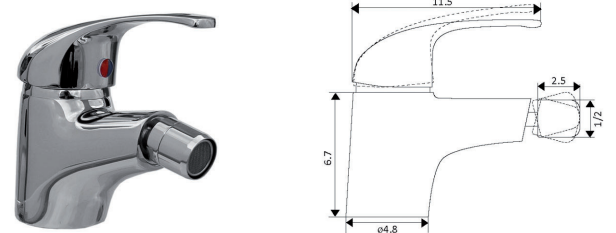

MONOCOMANDO BIDÉ GOLF

Art.:011404

€35.58

Corpo Latão Cromado
Cartucho Cerâmico Certificado Sedal Ø40mm
2 Ligações Flexíveis Aço Inox M10x3/8"x35cm
Perlator com Rótula Orientável