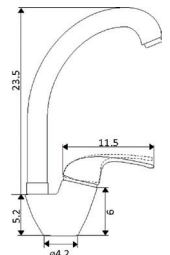

Corpo Latão Cromado

Cartucho Cerâmico Certificado Sedal Ø40mm

Ligações Flexíveis Aço Inox M10x3/8"x35cm

Bica Giratória

**MONOCOMANDO BALCÃO LATERAL BICA TUBO SURF**

Art.:011505

Bica Tubo

€42.93