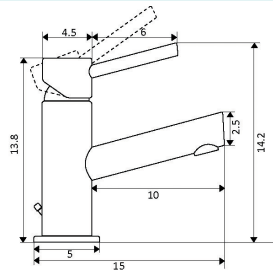

MONOCOMANDO LAVATÓRIO MARTA

Art.:010503 Bica Normal - 10cm

€56.87

Art.:010512 Bica Longa - 14cm

€59.05

Art.:010519 Com Aumento

€82.35

Corpo Latão Cromado

Cartucho Cerâmico Certificado Sedal Ø35mm

Ligações Flexíveis Aço Inox M10x3/8"x 35cm