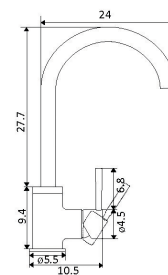

MONOCOMANDO BALCÃO COLUNA MARTA INOX

Art.:010556

€54.91

Corpo Inox Escovado
Cartucho Cerâmico Certificado Sedal Ø35mm
Ligações Flexíveis Aço Inox M10x3/8"x35cm
Bica Giratória