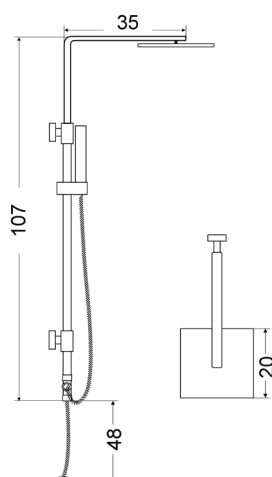

RAMPA CHUVEIRO TOP QUADRADO

Art.:060011 €141.82

Corpo Latão Cromado;
Coluna **107cm** com 2 Pater, Ajustável Antes de Fixar;
Chuveiro Teto Quadrado ABS Cromado 20cm, com Anti-Calcário e com Rótula;
Chuveiro de Mão ABS Anti-Calcário;
Suporte de Chuveiro com Altura Ajustável;
Ligação Flexível Cromado 1.50m;
Inversor de Chuveiros;
Embalagem Própria.