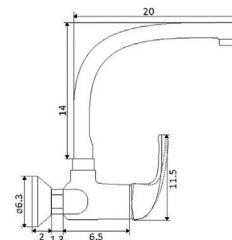

MONOCOMANDO BANCA PAREDE BICA SUPERIOR SURF

Art.:011513

Bica Tubo

€58.86

Art.:011514

Bica Fundida

€74.35

Corpo Latão Cromado
Cartucho Cerâmico Certificado Sedal Ø40mm
Bica Giratória