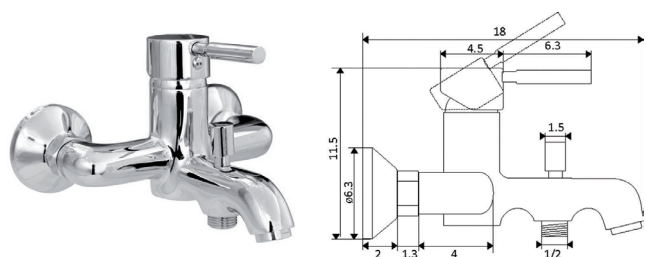

MONOCOMANDO BANHEIRA BRUNA

Art.:010601

€69.30

Corpo Latão Cromado
Cartucho Cerâmico Certificado Sedal Ø35mm
Ligação Flexível Cromado 1.5m
Chuveiro Redondo ABS Cromado
Suporte Chuveiro Redondo ABS Cromado
Inversor Banheira/Chuveiro