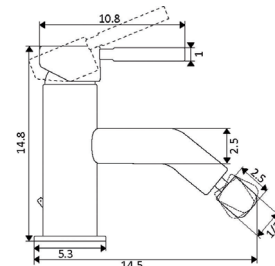

MONOCOMANDO BIDÉ BRUNA

Art.:010605

€51.97

Corpo Latão Cromado
Cartucho Cerâmico Certificado Sedal Ø35mm
2 Ligações Flexíveis Aço Inox M10x3/8"x35cm Ponteira 7cm
Prelator com Rótula Orientável