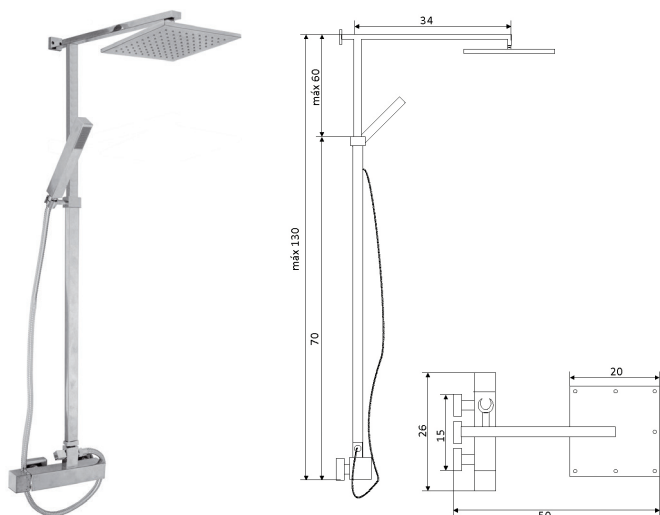

MONOCOMANDO BASE COM RAMPA QUADRA

Art.:016501

€280.31

Corpo Latão Cromado;
Cartucho Cerâmico Sedal Ø35mm;
Coluna Telescópica* **70/125cm**;
Chuveiro Teto Quadrado Latão Cromado 20cm;
Chuveiro Mão Quadrado ABS Cromado;
Ligação Flexível Cromado 1.50m;
Inversor Chuveiro Teto/Mão.

MONOCOMANDO BASE COM RAMPA QUADRA LONGA

Art.:016502

€344.07

Corpo Latão Cromado;
Cartucho Cerâmico Sedal Ø35mm;
Coluna Telescópica* **120/180cm**;
Chuveiro Teto Quadrado Latão Cromado 20cm;
Chuveiro Mão Quadrado ABS Cromado;
Ligação Flexível Cromado 1.50m;
Inversor Chuveiro Teto/Mão.

*Telescópica antes da instalação final