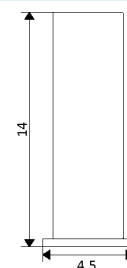

AUMENTO MONOCOMANDO QUADRA

Art.:010109

€51.84

Corpo Latão Cromado
2 Ligações Flexíveis Aço Inox M8x3/8"x50cm