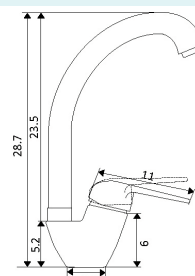

MONOCOMANDO BALCÃO LATERAL APOLO COZINHA

Art.:011205

€43.65

Art.:011206

Bica Fundida

€66.74

Art.:011207

Terra França

€54.43

Corpo Latão Cromado

Cartucho Cerâmico Certificado Sedal Ø40mm

2 Ligações Flexíveis Aço Inox M10x3/8"x35cm

Bica Giratória