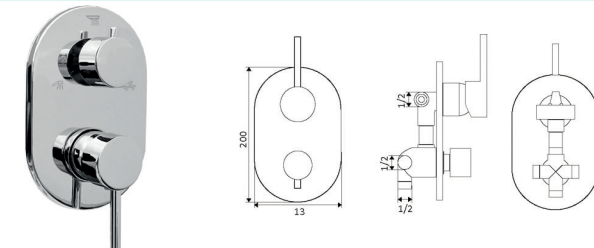

MONOCOMANDO ENCASTRAR BASE TERMOSTÁTICO MARTA CROMO

Art.:012513

€122.50

SEM CAIXA 3 SAÍDAS

Corpo Latão Cromado