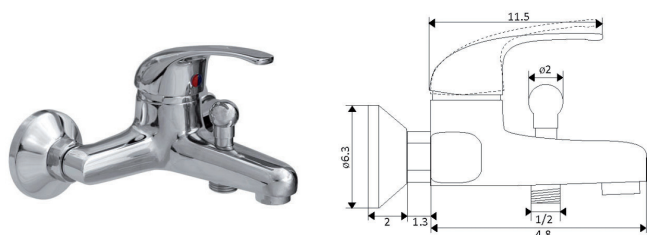

MONOCOMANDO BANHEIRA SURF

Art.:011501

€55.61

Corpo Latão Cromado

Cartucho Cerâmico Certificado Sedal Ø40mm

Ligação Flexível Cromado 1.5m

Chuveiro Anti-Calcário ABS Cromado

Suporte Chuveiro Comby ABS Cromado

Inversor Banheira/Chuveiro