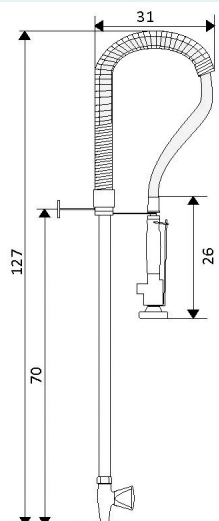

MISTURADORA INDUSTRIAL SIMPLES BANCA PAREDE

Art.:014054

€316.52

Corpo Latão Cromado;
Misturadora Banca Parede com Castelos Normais;
Ligação Industrial Revestida 110m;
Suporte de Parede;
Chuveiro Móvel com Torneira Start/Stop e Suporte.

MONOBLOCO INDUSTRIAL SIMPLES BALCÃO

Art.:014055

€316.52

Corpo Latão Cromado;
Monobloco Balcão com Castelos Normais;
Ligações Flexíveis Aço Inox M1/10 3/8"x35cm;
Ligação Industrial Revestida 110m;
Suporte de Parede;
Chuveiro Móvel com Torneira Start/Stop e Suporte.

TORNEIRA INDUSTRIAL SIMPLES BALCÃO

Art.:014056

€298.37

Corpo Latão Cromado;
Torneira Balcão com Castelo Normal;
Ligação Industrial Revestida 110m;
Suporte de Parede;
Chuveiro Móvel com Torneira Start/Stop e Suporte.