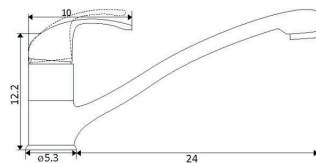

MONOCOMANDO BALCÃO ITA GABY

Art.:011111

€34.86

Corpo Latão Cromado

Cartucho Cerâmico Certificado Sedal Ø40mm

Ligações Flexíveis Aço Inox M10x3/8"x35cm

Bica Giratória