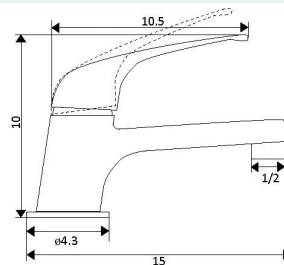

MONOCOMANDO LAVATÓRIO LUXO 1 ÁGUA

Art.:014601

€27.86

Corpo Latão Cromado
Cartucho Cerâmico