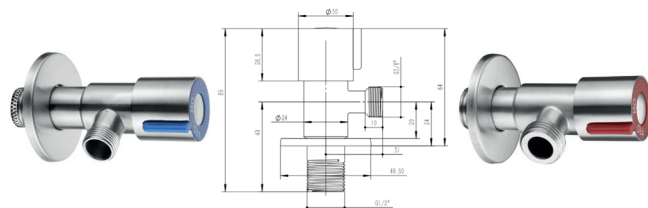

MONOCOMANDO BALCÃO BRUNA INOX

Art.:010572

€49.72

Corpo Inox Escovado
Bica giratória

TORNEIRA DE CORTE INOX FRIA

Art.:010581

1/2x1/2

€4.85

Art.:010582

1/2x3/8

€5.05

Corpo Inox

TORNEIRA DE CORTE INOX QUENTE

Art.:010583

1/2x1/2

€4.85

Art.:010584

1/2x3/8

€5.05

Corpo Inox