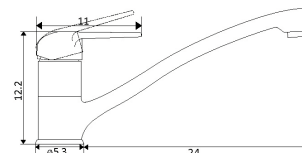

MONOCOMANDO BALCÃO ITA APOLO

Art.:011210

Bica Tubo

€34.91

Art.:011211

Terra França

€38.71

Corpo Latão Cromado
Cartucho Cerâmico Certificado Sedal Ø35mm
2 Ligações Flexíveis Aço Inox M10x3/8"x35cm
Bica Giratória