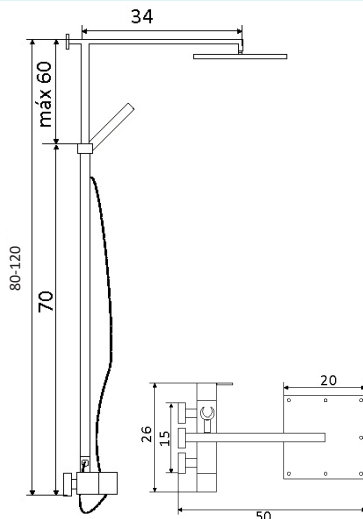

MONOCOMANDO BASE COM RAMPA DIAMANTE

Art.:016601

Diamante

€286.93

Corpo Latão Cromado
Cartucho Cerâmico Ø35mm
Coluna Telescópica* 90/120cm
Chuveiro Teto ABS Quadrado Cromado 20cm
Chuveiro Mão ABS Cromado
Ligação Flexível Cromado 1.5m
Inversor Chuveiro Teto/Mão

MONOCOMANDO BASE COM RAMPA DIAMANTE LONGA

Art.:016602

Diamante Longa

€350.21

Corpo Latão Cromado
Cartucho Cerâmico Ø35mm
Coluna Telescópica* 120/180cm
Chuveiro Teto Quadrado Aço Inox 20cm (Extra Fino)
Chuveiro Mão ABS Cromado
Ligação Flexível Cromado 1.5m
Inversor Chuveiro Teto/Mão

* telescópica antes da instalação final