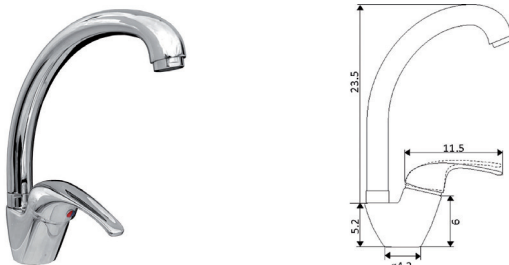

**MONOCOMANDO BALCÃO LATERAL GOLF**

Art.:011405

Bica Tubo

€44.19

Art.:011406

Bica Fundida

€59.98

Corpo Latão Cromado
 Cartucho Cerâmico Certificado Sedal Ø40mm
 Ligações Flexíveis Aço Inox M10x3/8"x35cm
 Bica Giratória