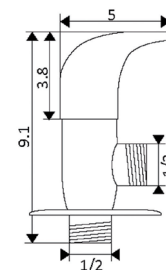

Bica Giratória

**TORNEIRA ESQUADRIA**

Art.:011516

1/2x3/8

€9.30

Corpo Latão Cromado

Castelo Cerâmico 1/4 Volta

**TORNEIRA ESQUADRIA**