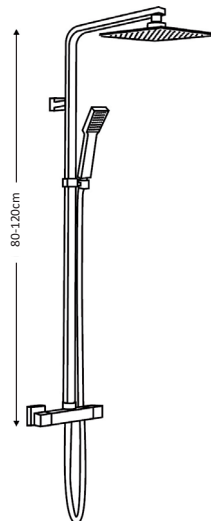

MONOCOMANDO BIDÉ QUADRADO

Art.:010105

€81.80

Corpo Latão Cromado
Cartucho Cerâmico Ø25mm
2 Ligações Flexíveis Aço Inox M8x3/8"x35cm
Perlator com Rótula Orientável

MONOCOMANDO BALCÃO QUADRADO

Art.:010106

€110.25

Corpo Latão Cromado
Cartucho Cerâmico Ø25mm
2 Ligações Flexíveis Aço Inox M8x3/8"x35cm
Bica Giratória

TORNEIRA ESQUADRIA QUADRADO

Art.:010107	1/2x3/8	€8.57
Art.:010108	1/2x1/2	€8.50
Corpo Latão Cromado		
Manípulo Metal		
Castelo Cerâmico 1/4 volta		

AUMENTO MONOCOMANDO QUADRADO

Art.:010109	€51.84
Corpo Latão Cromado	
2 Ligações Flexíveis Aço Inox M8x3/8"x50cm	

MONOCOMANDO BASE COM RAMPA QUADRADO

Art.:010110	Com Termostato	€245.35
Corpo Latão Cromado		
Cartucho Termostático Francês		
Coluna Telescópica* 80/120cm		
Chuveiro Teto Quadrado Aço Inox 20cm (extra fino)		
Chuveiro Mão ABS Cromado		
Ligaçao Flexível Cromado 1.5m		
Manipulo Inversor Chuveiro Teto/Mão		