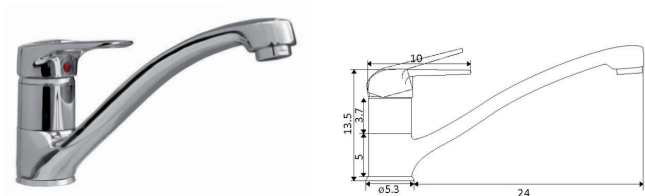

Art.:010806

Bica Tubo

€45.93

Art.:010807

Bica Fundida

€62.40

Corpo Latão Cromado
 Cartucho Cerâmico Certificado Sedal Ø35mm
 2 Ligações Flexíveis Aço Inox M10x3/8"x35cm
 Bica Giratória

**MONOCOMANDO BALCÃO BICA FUNDIDA CASINO**