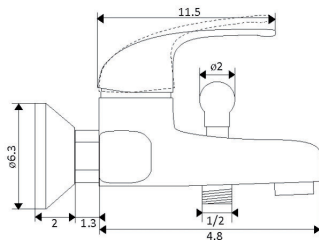

MONOCOMANDO BANHEIRA DOURO

Art.:011601

€49.31

Corpo Latão Cromado
Cartucho Cerâmico Certificado Sedal Duo 40mm
Ligação Flexível Cromado 1.5m
Chuveiro ABS Cromado
Suporte Chuveiro Comby ABS Cromado
Inversor Banheira/Chuveiro