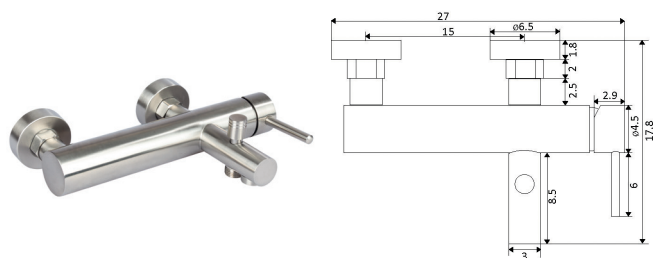

MONOCOMANDO BANHEIRA MARTA INOX

Art.:010551

€101.11

Corpo Inox Escovado

Cartucho Cerâmico Certificado Sedal Ø35mm

Ligação Flexível Inox 1.5m

Chuveiro Redondo ABS Inox

Suporte Chuveiro Redondo ABS Inox

Inversor Banheira/Chuveiro