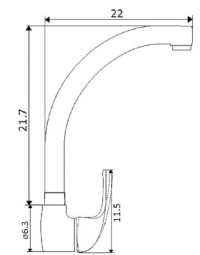

MONOCOMANDO BALCÃO LUXO BICA RETA SURF COZINHA

Art.:011518

€45.05

Corpo Latão Cromado

Cartucho Cerâmico Certificado Sedal Ø40mm

2 Ligações Flexíveis Aço Inox M10x3/8"x35cm