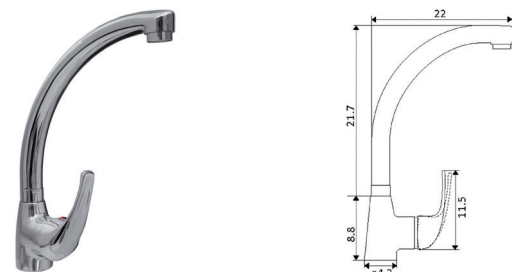

MONOCOMANDO BALCÃO LUXO GOLF

Art.:011407

Bica Tubo

€44.83

Art.:011408

Bica Fundida

€60.61

Corpo Latão Cromado
Cartucho Cerâmico Certificado Sedal Ø40mm
Ligações Flexíveis Aço Inox M10x3/8"x35cm
Bica Giratória