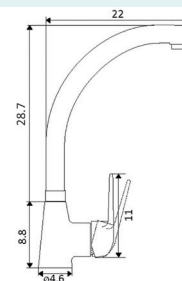

MONOCOMANDO BALCÃO LUXO LÍDIA

Art.:011007

Bica Tubo

€44.44

Art.:011008

Bica Fundida

€59.99

Corpo Latão Cromado
Cartucho Cerâmico Certificado Sedal Ø35mm
2 Ligações Flexíveis Aço Inox M10x3/8"x35cm
Bica Giratória