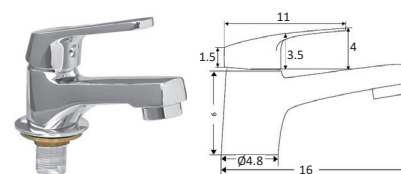

MONOCOMANDO LAVATÓRIO 1 ÁGUA ECONOMIX

Art.:011816

€22.92

Corpo Latão Cromado

Cartucho Cerâmico