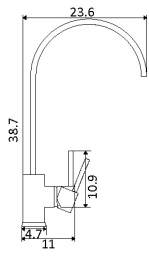

MONOCOMANDO BALCÃO COLUNA ALTO MARTA

Art.:010507 €103.34

Corpo Latão Cromado
Cartucho Cerâmico Certificado Sedal Ø35mm
Ligações Flexíveis Aço Inox M10x3/8"x35cm
Ponteira 3 cm
Bica Giratória