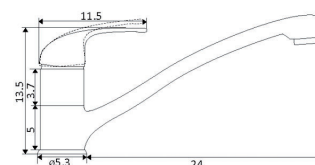

MONOCOMANDO BALCÃO ITA GOLF

Art.:011410 €34.46
Corpo Latão Cromado
Cartucho Cerâmico Certificado Sedal Ø40mm
Ligações Flexíveis Aço Inox M10x3/8"x35cm
Bica Giratória