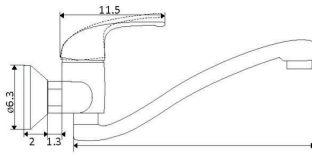

MONOCOMANDO Banca Parede Bica Inferior Surf Cozinha

Art.:011512 €46.16
Corpo Latão Cromado
Cartucho Cerâmico Certificado Sedal Ø40mm
Bica Giratória