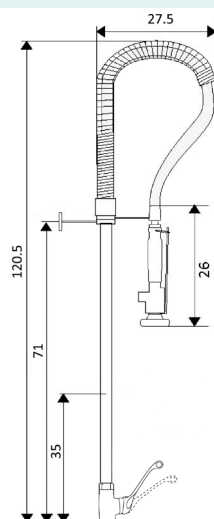

MONOCOMANDO LUXO INDUSTRIAL HOSPITALAR SIMPLES

Art.:014062

€337.61

Cartucho Cerâmico Certificado Sedal Ø40mm;
Ligação Industrial Revestida 110m;
Suporte de Parede;
Chuveiro Móvel com Torneira Start/Stop e Suporte.

1