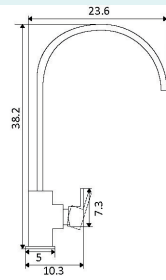

MONOCOMANDO BALCÃO DIAMANTE

Art.:010206

€86.15

Corpo Latão Cromado
Cartucho Cerâmico Ø35mm
2 Ligações Flexíveis Aço Inox M10x3/8"x35cm
Bica giratória