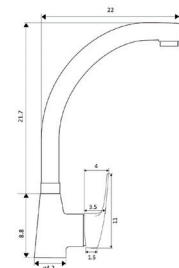

MONOCOMANDO BALCÃO LUXO BICA TUBO MIX

Art.:011907

Bica Tubo

€49.08

Corpo Latão Cromado
Cartucho Cerâmico Certificado Sedal 40mm
Ligações Flexíveis Aço Inox M10x3/8"x35cm
Bica Giratória