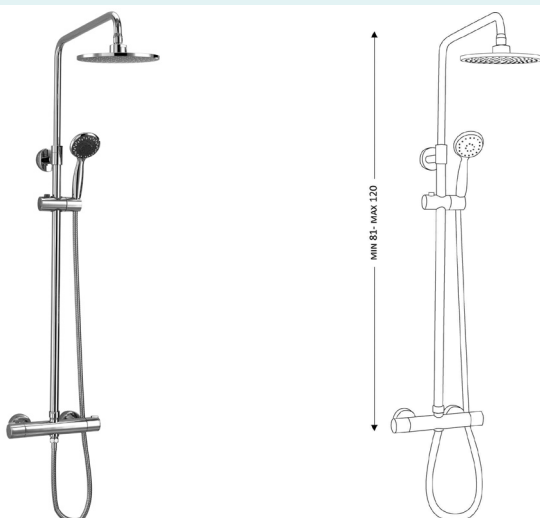

MONOCOMANDO BASE COM RAMPA MARTA SEM TERMOSTATO

Art.:010515 €161.36

Corpo Latão Cromado;
Cartucho Certificado;
Coluna Telescópica **80/120cm**;
Chuveiro Teto Redondo Inox Extra Fino Cromado 20cm;
Chuveiro Mão ABS Cromado;
Ligação Flexível Cromado 1.50m;
Manipulo com Inversor Chuveiro Teto/Mão.

MONOCOMANDO BASE COM RAMPA MARTA COM TERMOSTATO

Art.:010514 €182.57

Corpo Latão Cromado;
Cartucho Termostato Francês;
Coluna Telescópica **80/120cm**;
Chuveiro Teto Redondo Inox Extra Fino Cromado 20cm;
Chuveiro Mão ABS Cromado;
Ligação Flexível Cromado 1.50m;
Manipulo com Inversor Chuveiro Teto/Mão.