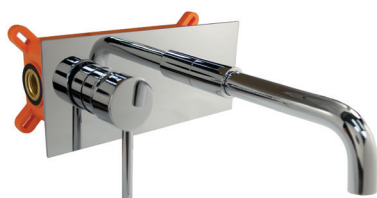

MONOCOMANDO ENCASTRAR LAVATÓRIO MARTA CROMO

Art.:012211

€121.14

COM CAIXA

Corpo Latão Cromado

Cartucho Cerâmico Certificado Sedal Ø35mm Baixo