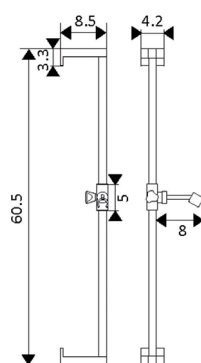

RAMPA CHUVEIRO 178

Art.:060108

€14.86

Não Inclui Chuveiro/Ligação

Tubo Latão Cromado;
Pater Zamak Cromado.

CHUVEIRO PAREDE COM CASCATA LATÃO

Art.:060201 €435.64
 Latão Cromado
 Medida: 56x23cm

CHUVEIRO QUADRADO EXTRA FINO PRETO