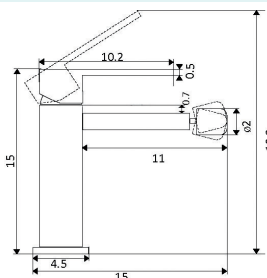

Art.:010254

€132.51

Corpo Latão Preto Mate
 Cartucho Cerâmico Ø25mm
 2 Ligações Flexíveis Aço Inox M10x3/8"x35cm
 Altura: 29 cm

**MONOCOMANDO BIDÉ DIAMANTE PRETO**

Art.:010255

€94.12

Corpo Latão Preto Mate
 Cartucho Cerâmico Ø25mm
 2 Ligações Flexíveis Aço Inox M10x3/8"x35cm Ponteira 5 cm
 Perlator com Rótula Orientável