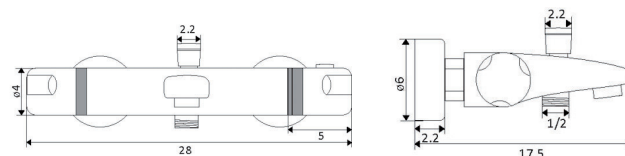

Art.:014801 €36.20
 Corpo Latão Cromado
 Cartucho Cerâmico
 Ligação Aço Inox M10x3/8"x35cm
 Bica Giratória

MONOCOMANDO TERMOSTÁTICO BANHEIRA REDONDO

Art.:013301

€118.23

Corpo Latão Cromado
 Cartucho Termostático Francês
 Ligaçã Flexível Latão Cromado 1.5m
 Chuveiro ABS Cromado
 Suporte Chuveiro Comby ABS Cromado
 Inversor Banheira/Chuveiro