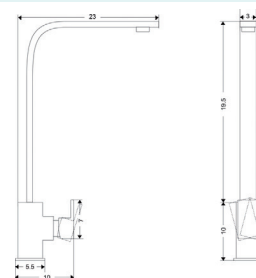

MONOCOMANDO BALCÃO DIAMANTE PRETO

Art.:010257

€118.22

Corpo Latão Preto Mate
Cartucho Cerâmico Ø35mm
2 Ligações Flexíveis Aço Inox M10x3/8"x35cm Ponteira 3cm
Bica Giratória