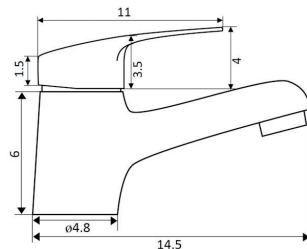

MONOCOMANDO LAVATÓRIO MIX

Art.:011903

€34.52

Corpo Latão Cromado
Cartucho Cerâmico Certificado Sedal 40mm
Ligações Flexíveis Aço Inox M10x3/8"x35cm