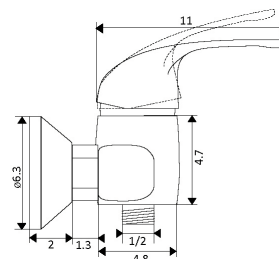

€75.40

Corpo Latão Cromado

Cartucho Cerâmico Certificado Sedal Ø40mm

Bica Giratória

MONOCOMANDO BANHEIRA APOLO

Art.:011201

€54.36

Corpo Latão Cromado
 Cartucho Cerâmico Certificado Sedal Ø40mm
 Ligação Flexível Cromado 1.5m
 Chuveiro Anti-Calcário ABS Cromado
 Suporte Chuveiro Comby ABS Cromado
 Inversor Banheira/Chuveiro