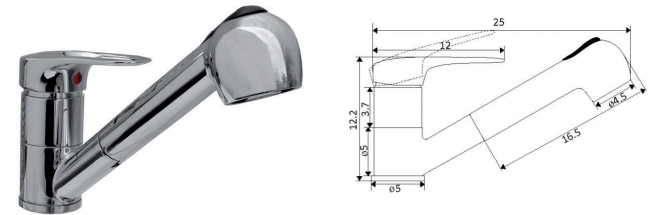

Art.:010808

€63.41

Corpo Latão Cromado

Cartucho Cerâmico Certificado Sedal Ø40mm

2 Ligações Flexíveis Aço Inox M10x3/8"x35cm

Bica Giratória Fundida

**MONOCOMANDO BALCÃO RETRÁTIL CASINO**

Art.:010809

€45.73

Corpo Latão Cromado

Cartucho Cerâmico Certificado Sedal Ø40mm

2 Ligações Flexíveis Aço Inox M10x3/8"x35cm

Bica Giratória

Chuveiro Retrátil 2 Posições

Ligaço Flexível Latão Cromada 1.25m

**MONOCOMANDO BANCA PAREDE BICA INFERIOR CASINO**