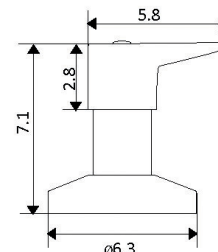

Corpo Latão Cromado

Castelo Normal

Art.:011218 1/2x1/2 €11.90

Art.:011219 1/2x3/8 €11.90

Corpo Latão Cromado

Castelo Cerâmico 1/4 Volta

CASTELO PARA TORNEIRA PASSAGEM APOLO

Art.:011220 1/2 €12.20