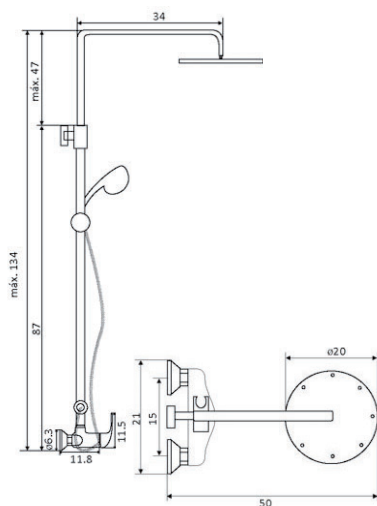

MONOCOMANDO BANHEIRA COM RAMPA JÚPITER

Art.:010708

€208.03

Corpo Latão Cromado;
 Cartucho Certificado Sedal Ø35mm;
 Coluna Telescópica **120/180cm**;
 Chuveiro Teto ABS 20cm com Rótula;
 Chuveiro Mão Anti-Calcário ABS;
 Ligação Flexível Cromada 1.50m;
 Inversor Chuveiro Teto/Mão.