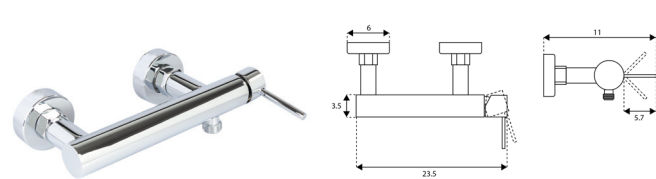

NOVIDADE

* telescópica antes da instalação final

MONOCOMANDO BANHEIRA SCALA CROMO

Art.:012001

€106.05

Corpo Latão Cromado
Manipulo Cromado
Cartucho Cerâmico Ø25mm
Ligação Flexível Cromado 1.5m
Chuveiro ABS Cromado Redondo
Suporte Chuveiro ABS Redondo Cromado
Inversor Banheira/Chuveiro