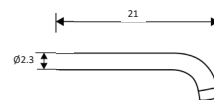

Art.:012201

€83.58

SEM CAIXA

Corpo Latão Cromado

Cartucho Cerâmico Certificado Sedal Ø35mm Baixo

MONOCOMANDO ENCASTRAR LAVATÓRIO MARTA CROMO

Art.:012202

€77.38