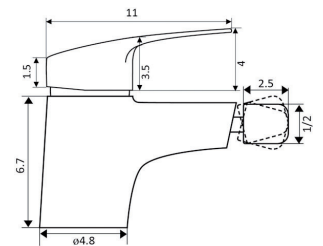

MONOCOMANDO BIDÉ ECONOMIX

Art.:011804

€36.58

Corpo Latão Cromado

Cartucho Cerâmico Certificado Sedal Duo Ø40mm

Ligações Flexíveis Aço Inox M10x3/8"x35cm

Perlator com Rótula Orientável