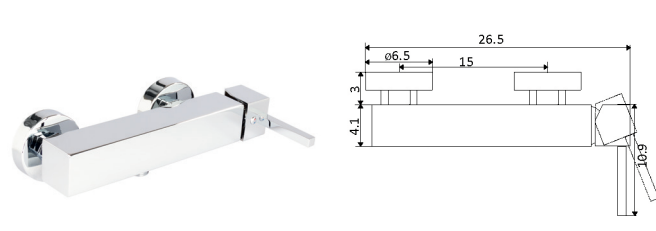

MONOCOMANDO BASE CHUVEIRO QUADRATY

Art.:010402

€84.50

Corpo Latão Cromado
Cartucho Cerâmico Certificado Sedal Ø35mm
Ligação Flexível Cromado 1.5m
Chuveiro ABS Cromado
Suporte Chuveiro Redondo ABS Cromado