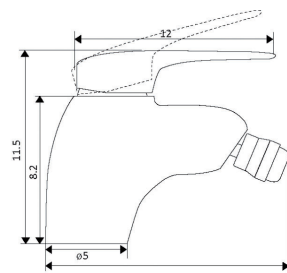

MONOCOMANDO BIDÉ CASINO

Art.:010804

€50.85

Corpo Latão Cromado
Cartucho Cerâmico Certificado Sedal Ø40mm
2 Ligações Flexíveis Aço Inox M10x3/8"x35cm
Perlator com Rótula Orientável