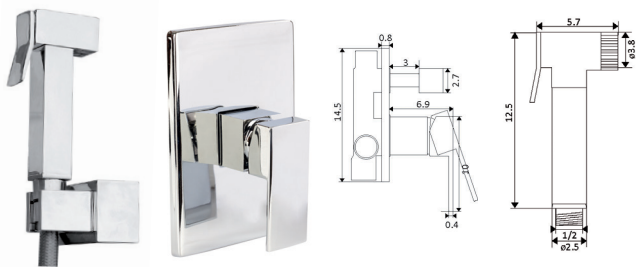

MONOCOMANDO ENCASTRAR COM CHUVEIRO BIDÉ QUADRADO

Art.:026202

€135.35

Monocomando Encastrar Corpo Latão Cromado
Castelo Cerâmico Sedal
Ligação Flexível Revestida 1.25m
Chuveiro Latão Cromado Start/Stop
Saída de Água com Suporte Chuveiro Cromado