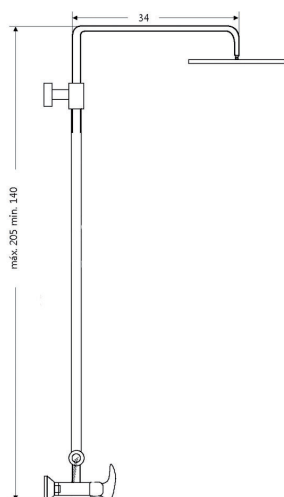

MONOCOMANDO BASE COM RAMPA APOLO

Art.:011229

€96.92

Corpo Latão Cromado;
Cartucho Certificado Sedal Ø40mm;
Coluna Telescópica **80/120cm**;
Chuveiro Teto ABS 20cm com Rótula;