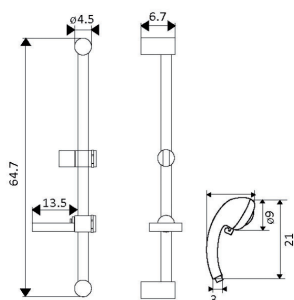

**RAMPA CHUVEIRO BRUNA SIMPLES**

Art.:060104

€19.75

Não Inclui Chuveiro/Ligação

Tubo Latão Cromado;
Pater ABS Cromado;
Saboneteira ABS Cromado.

RAMPA CHUVEIRO ALFA

Art.:060105

€26.09