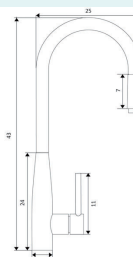

MONOCOMANDO BALCÃO COM CHUVEIRO EXTENSÍVEL MARTA COZINHA

Art.:010517

€140.62

Corpo Latão Cromado
Cartucho Cerâmico Certificado Sedal Ø35mm
Ligações Flexíveis Aço Inox M10x3/8"x35cm
Ligaçao Extensível Cromada 125cm
Bica Giratória e Extensível