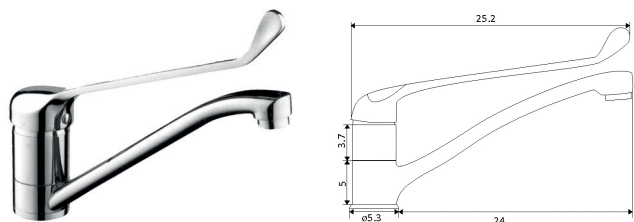

MONOCOMANDO BALCÃO ITA HOSPITALAR

Art.:015401

€38.66

Corpo Latão Cromado

Cartucho Cerâmico Certificado Sedal Ø40mm

Ligações Flexíveis Aço Inox M10x3/8"x35cm