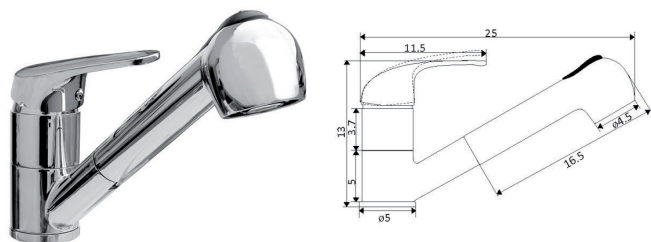

MONOCOMANDO BALCÃO RETRÁTIL ECONOMIX

Art.:011811

€54.75

Corpo Latão Cromado

Cartucho Cerâmico Certificado Sedal Duo 40mm

Ligações Flexíveis Aço Inox M10x3/8"x35cm

Bica Giratória

Chuveiro Retrátil 2 Posições

Ligação Flexível Latão Cromado 1.25m