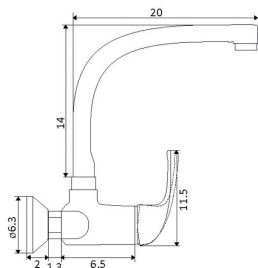

MONOCOMANDO BANCA PAREDE BICA SUPERIOR GOLF

Art.:011414 **Bica Tubo** €60.59
Art.:011415 **Bica Fundida** €76.53
Corpo Latão Cromado
Cartucho Cerâmico Certificado Sedal Ø40mm
Bica Giratória