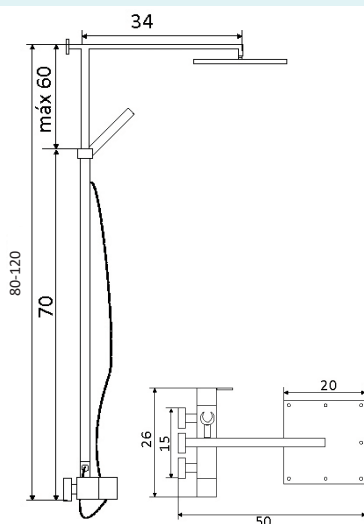

TORNEIRA ESQUADRIA QUADRADO PRETA

Art.:010121

1/2x3/8

€11.58

Corpo Latão Preto Mate

TORNEIRA ESQUADRIA QUADRADO PRETA

Art.:010122

1/2x1/2

€11.51

Corpo Latão Preto Mate

MONOCOMANDO BASE COM RAMPA DIAMANTE PRETO

Art.:010261

€310.21

Corpo Latão Preto Mate

Cartucho Cerâmico Ø35mm

Coluna Telescópica* 80/120cm

Chuveiro Teto ABS Quadrado Preto Mate 20cm

Chuveiro Mão ABS Preto Mate

Ligação Flexível Preto Mate 1.5m

Inversor Chuveiro Teto/Mão

*telescópica antes da instalação final