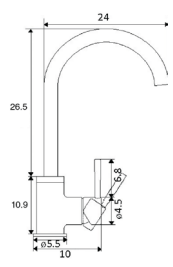

MONOCOMANDO BALCÃO COLUNA MARTA INOX COZINHA

Art.:010556

€54.91

Corpo Inox Escovado

Cartucho Cerâmico Certificado Sedal Ø35mm

Ligações Flexíveis Aço Inox M10x3/8"x35cm

Bica Giratória