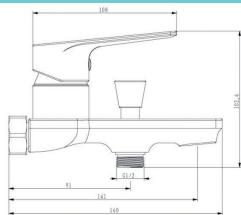

€70.84

Corpo Latão Cromado

Cartucho Cerâmico Certificado Sedal Ø35mm

2 Ligações Flexíveis Aço Inox M10x3/8"x35cm

Bica Giratória Fundida

MONOCOMANDO BANHEIRA EVO

Art.:010771

€67.17