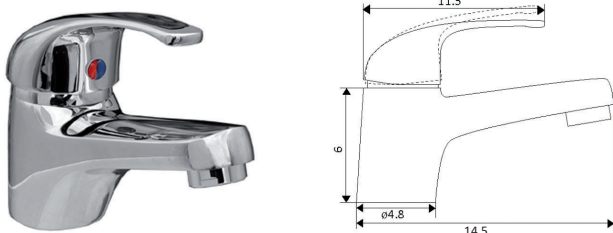

MONOCOMANDO LAVATÓRIO GOLF

Art.:011403

€35.58

Corpo Latão Cromado
Cartucho Cerâmico Certificado Sedal Ø40mm
2 Ligações Flexíveis Aço Inox M10x3/8"x35cm