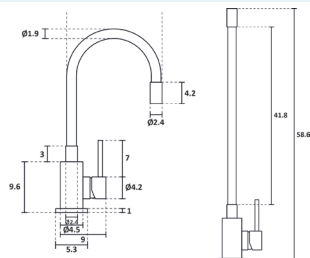

€128.54

Corpo Latão Cromado
Cartucho Cerâmico Sedal Ø35mm
Ligações Flexíveis Aço Inox M8x3/8"x35cm Ponteira 7cm
Chuveiro Extensível com Iman

MONOCOMANDO BALCÃO COLUNA BICA MALEÁVEL PRETA COZINHA

Art.:014443