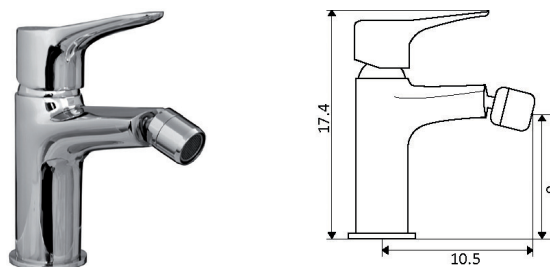

Suporte Chuveiro ABS Cromado

**MONOCOMANDO LAVATÓRIO LUNA**

Art.:010753

€52.15

Corpo Latão Cromado

Cartucho Cerâmico Certificado Sedal Ø35mm

2 Ligações Flexíveis Aço Inox M10x3/8"x35cm Ponteira 7cm

**MONOCOMANDO BIDÉ LUNA**