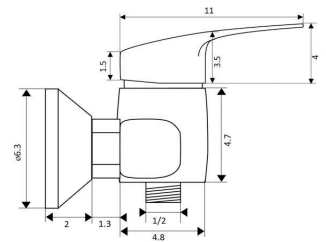

€46.92

Corpo Latão Cromado
 Cartucho Cerâmico Certificado Sedal 40mm
 Ligação Flexível Cromado 1.5m
 Chuveiro ABS Cromado
 Suporte Chuveiro Comby ABS Cromado
 Inversor Banheira/Chuveiro

MONOCOMANDO BASE CHUVEIRO MIX