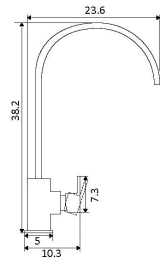

MONOCOMANDO BALCÃO DIAMANTE COZINHA

Art.:010206

€86.15

Corpo Latão Cromado
Cartucho Cerâmico Ø35 mm
2 Ligações Flexíveis Aço Inox M10x3/8"x35cm
Bica Giratória