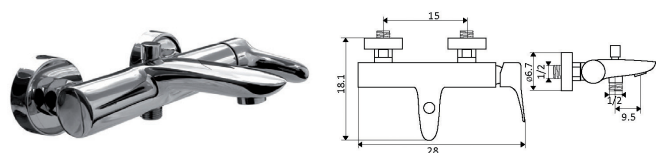

MONOCOMANDO BANHEIRA LUNA

Art.:010751

€96.25

Corpo Latão Cromado

Cartucho Cerâmico Certificado Sedal Ø35mm

Ligação Flexível Cromado 1.5m

Chuveiro Anti-Calcário ABS Cromado

Suporte Chuveiro ABS Cromado

Inversor Banheira/Chuveiro