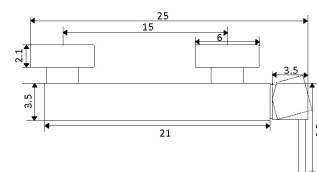

NOVIDADE

MONOCOMANDO BANHEIRA QUADRA

Art.:010151

€122.88

Corpo Latão Cromado
 Cartucho Cerâmico Ø25mm
 Ligação Flexível Cromado 1.5m
 Chuveiro ABS Cromo com Suporte Quadrado
 Inversor Banheira/Chuveiro

MONOCOMANDO BASE CHUVEIRO QUADRA