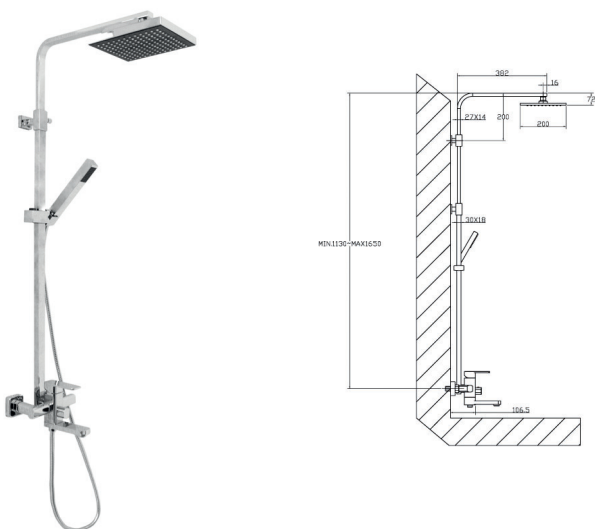

MONOCOMANDO BANHEIRA COM RAMPA DIAMANTE

Art.:010209

€342.11

Corpo Latão Cromado;
Cartucho Cerâmico Ø35mm;
Coluna Telescópica* 120/165cm;
Chuveiro Teto ABS Quadrado Cromado 20cm;
Chuveiro Mão ABS Cromado;
Ligação Flexível Cromado 1.50m;
Inversor Chuveiro Teto/Mão.

*Telescópica antes da instalação final