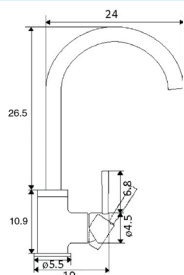

MONOCOMANDO BALCÃO COLUNA SCALA PRETO

Art.:012067 **€89.39**
Art.:012075 **12cm €105.32**
Corpo Latão Preto Mate 1 10
Cartucho Cerâmico Ø35mm
2 Ligações Flexíveis Aço Inox M10x3/8"x35cm