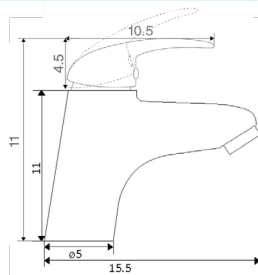

MONOCOMANDO LAVATÓRIO SOFIA

Art.:010853

€50.85

Corpo Latão Cromado

Cartucho Cerâmico Certificado Sedal Ø40mm

2 Ligações Flexíveis Aço Inox M10x3/8"x35cm