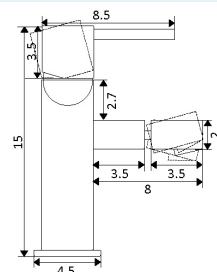

Art.:010153

€82.85

Corpo Latão Cromado
 Cartucho Cerâmico Ø25mm
 2 Ligações Flexíveis Aço Inox M8x3/8"x35cm

AUMENTO MONOCOMANDO QUADRA

Art.:010109

€51.84

Corpo Latão Cromado
 2 Ligações Flexíveis Aço Inox M8x3/8"x50cm