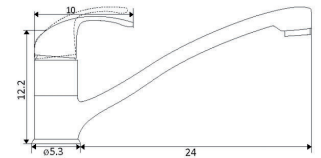

MONOCOMANDO BALCÃO BICA FUNDIDA GABY

Art.:011110

€65.52

Corpo Latão Cromado

Cartucho Cerâmico Certificado Sedal Ø40mm

2 Ligações Flexíveis Aço Inox M10x3/8"x35cm

Bica Giratória Fundida