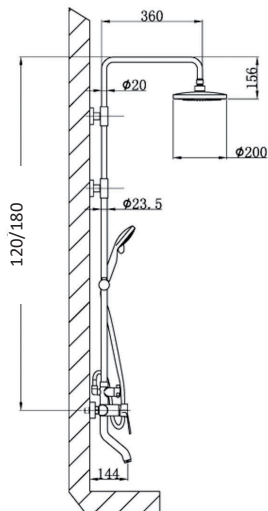

MONOCOMANDO BANHEIRA COM RAMPA JÚPITER

Art.:010708

€208.03

Corpo Latão Cromado;
Cartucho Certificado Sedal Ø35mm;
Coluna Telescópica **120/180cm**;
Chuveiro Teto ABS 20cm com Rótula;
Chuveiro Mão Anti-Calcário ABS;
Ligação Flexível Cromada 1.50m;
Inversor Chuveiro Teto/Mão.