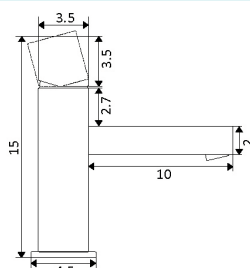

MONOCOMANDO LAVATÓRIO QUADRADO

Art.:010103

€81.80

Corpo Latão Cromado
Cartucho Cerâmico Ø25mm
2 Ligações Flexíveis Aço Inox M8x3/8"x35cm