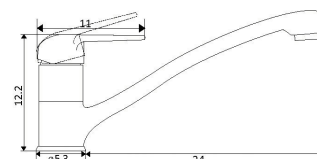

MONOCOMANDO BALCÃO LATERAL ECO APOLO

Art.:011230

€38.20

Corpo Latão Cromado

Cartucho Cerâmico Certificado Sedal Ø40mm

2 Ligações Flexíveis Aço Inox M10x3/8"x35cm

Bica Giratória

MONOCOMANDO BALCÃO BICA FUNDIDA APOLO