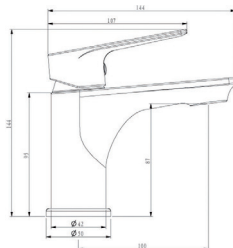

MONOCOMANDO LAVATÓRIO EVO

Art.:010773

€53.31

Corpo Latão Cromado
Cartucho Cerâmico Certificado Sedal Ø35mm
2 Ligações Flexíveis Aço Inox M10x3/8"x35cm Ponteira de 3cm