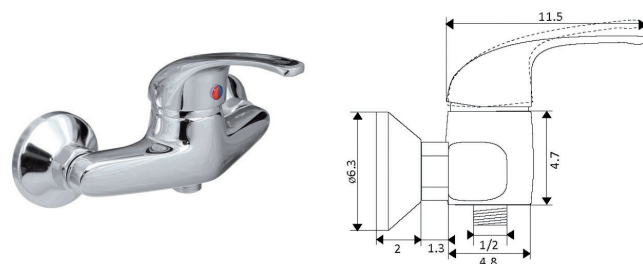

Ligação Flexível Cromado 1.5m

Chuveiro Anti-Calcário ABS Cromado

Suporte Chuveiro Comby ABS Cromado

Inversor Banheira/Chuveiro

**MONOCOMANDO BASE CHUVEIRO SURF**

Art.:011502

€43.40

Corpo Latão Cromado