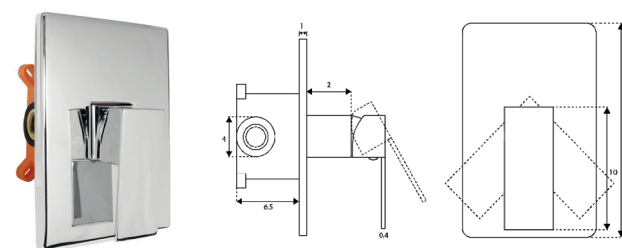

MONOCOMANDO ENCASTRAR BASE DIAMANTE CROMO

Art.:012414

€80.70

COM CAIXA 1 SAÍDA

Corpo Latão Cromado

Cartucho Cerâmico Certificado Sedal Ø35mm Baixo