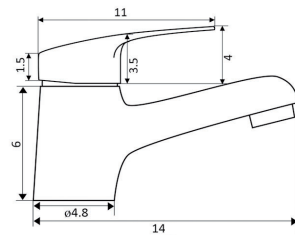

MONOCOMANDO LAVATÓRIO ECONOMIX

Art.:011803

€36.58

Corpo Latão Cromado

Cartucho Cerâmico Certificado Sedal Duo Ø40mm

Ligações Flexíveis Aço Inox M10x3/8"x35cm