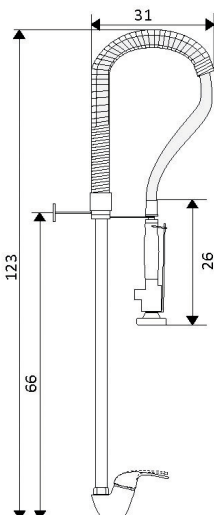

MONOCOMANDO INDUSTRIAL SIMPLES BANCA PAREDE

Art.:014051

€323.77

Corpo Latão Cromado;
Cartucho Cerâmico Certificado Sedal Ø40mm;
Ligaç o Industrial Revestida 110m;
Suporte de Parede;
Chuveiro M ovel com Torneira Start/Stop e Suporte.

MONOCOMANDO INDUSTRIAL SIMPLES BALC O LUXO

Art.:014052

€316.52

Corpo Lat o Cromado;
Cartucho Cer mico Certificado Sedal Ø40mm;
Liga es Flex veis A o Inox M1/10 3/8" x35cm;
Liga o Industrial Revestida 110m;
Suporte de Parede;
Chuveiro M ovel com Torneira Start/Stop e Suporte.

MONOCOMANDO INDUSTRIAL SIMPLES BALC O LATERAL

Art.:014053

€311.07

Corpo Lat o Cromado;
Cartucho Cer mico Certificado Sedal Ø40mm;
Liga es Flex veis A o Inox M1/10 3/8" x35cm;
Liga o Industrial Revestida 110m;
Suporte de Parede;
Chuveiro M ovel com Torneira Start/Stop e Suporte.