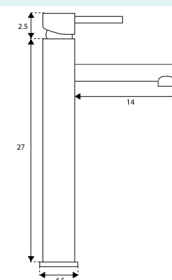

MONOCOMANDO LAVATÓRIO ALTO BICA RETA SCALA CROMO

Art.:012005

€74.76

Art.:012006 Bica Comprida 14cm
Corpo Latão Cromado
Manipulo Cromado
Cartucho Cerâmico Ø25mm
2 Ligações Flexíveis Aço Inox M10x3/8"x35cm