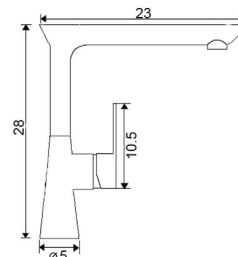

MONOCOMANDO COLUNA BICA FUNDIDA JÚPITER COZINHA

Art.:010706

€78.90

Corpo Latão Cromado Fundido
Cartucho Cerâmico Certificado Sedal Ø35mm
Ligações Flexíveis Aço Inox M10x3/8"x35cm Ponteira 5cm
Bica Giratória Fundida