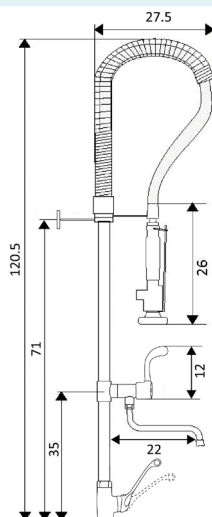

MONOCOMANDO BANCA PAREDE INDUSTRIAL HOSPITALAR DUPLO

Art.:014011

€377.00

Corpo Latão Cromado;
Manípulo Hospitalar;
Cartucho Cerâmico Certificado Sedal Ø40mm;
Ligação Industrial Revestida 110m;
Suporte de Parede;
Bica Giratória com Torneira Castelo Cerâmico;
Chuveiro Móvel com Torneira Start/Stop e Suporte.

MONOCOMANDO LUXO INDUSTRIAL HOSPITALAR DUPLO

Art.:014012

€370.21

Corpo Latão Cromado;
Manípulo Hospitalar;
Cartucho Cerâmico Certificado Sedal Ø40mm;
Ligações Flexíveis Aço Inox M1/10 3/8"x35cm;
Ligação Industrial Revestida 110m;
Suporte de Parede;
Bica Giratória com Torneira Castelo Cerâmico;
Chuveiro Móvel com Torneira Start/Stop e Suporte.

MONOCOMANDO LATERAL INDUSTRIAL HOSPITALAR DUPLO

Art.:014013

€364.61

Corpo Latão Cromado;
Manípulo Hospitalar;
Cartucho Cerâmico Certificado Sedal Ø40mm;
Ligações Flexíveis Aço Inox M1/10 3/8"x35cm;
Ligação Industrial Revestida 110m;
Suporte de Parede;
Bica Giratória com Torneira Castelo Cerâmico;
Chuveiro Móvel com Torneira Start/Stop e Suporte.