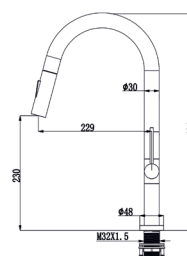

NOVIDADE

MONOCOMANDO BALCÃO COM CHUVEIRO EXTENSÍVEL SCALA

Art.:012028 **€97.75**
Corpo Inox Escovado 1 10
Cartucho Cerâmico Certificado Sedal Ø35mm
Ligações Flexíveis Aço Inox M8x3/8"x35cm
Bica Giratória
Chuveiro com Duas Posições Extensível