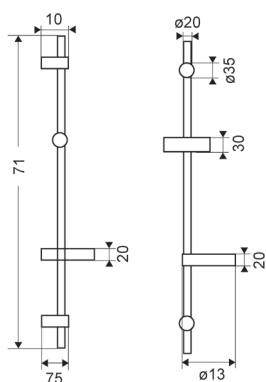

RAMPA CHUVEIRO BRUNA SIMPLES

Art.:060104

€19.75

Não Inclui Chuveiro/Ligação

Tubo Latão Cromado;
Pater ABS Cromado;
Saboneteira ABS Cromado.