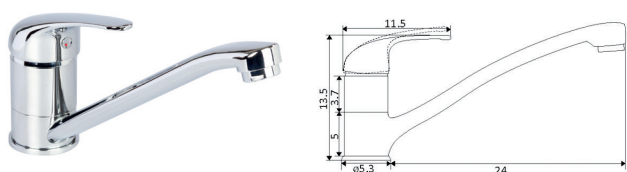

MONOCOMANDO BALCÃO ITA DOURO

Art.:011609

€31.45

Corpo Latão Cromado

Cartucho Cerâmico Certificado Sedal Ø40mm

Ligações Flexíveis Aço Inox M10x3/8"x35cm

Bica Giratória

Chuveiro Retrátil 2 Posições

Ligaçã Flexível Latão Cromado 1.25m